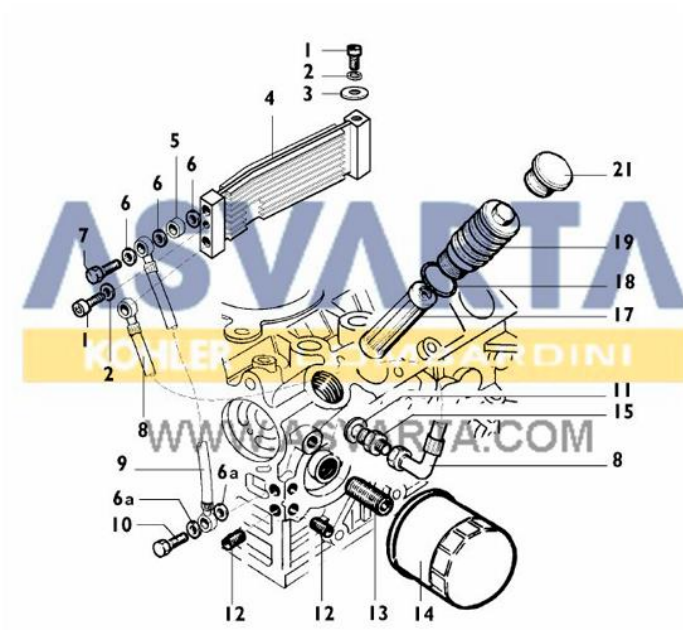

RADIATORE OLIO - OIL COOLER
RADIATEUR HUIL - KÜHLER

CATALOGO RICAMBI SPARE PARTS		
TAVOLA TABLE	8	1
DATA DATE	10/2007