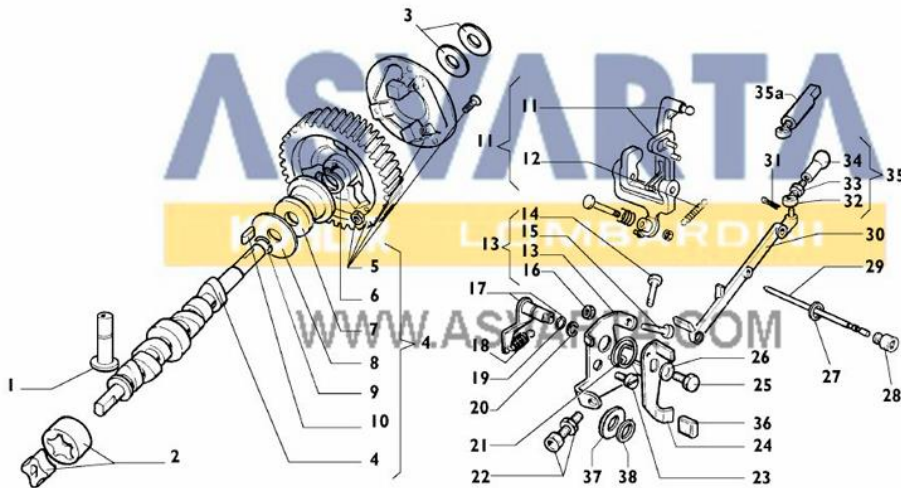

CATALOGO RICAMBI	
SPARE PARTS	
TAVOLA	1 1
TABLE	
DATA	10/2007
DATE	

MANOVELLISMO - CRANK MECHANISM  
EQUIPAGE MOBILE - KURBELGETRIEBE

CATALOGO RICAMBI SPARE PARTS		
TAVOLA TABLE	2	1
DATA DATE	10/2007	

REGOLATORE DI GIRI - GOVERNOR  
REGULATEUR DE TOURS - REGLER

CATALOGO RICAMBI SPARE PARTS		
TAVOLA TABLE	3	1
DATA DATE	10/2007	

TESTA - CYLINDER HEAD  
CULASSE - ZYLINDERKOPF

CATALOGO RICAMBI SPARE PARTS		
TAVOLA TABLE	4	1
DATA DATE	10/2007	

POMPA INIEZIONE E INIETTORE - INJECTION PUMP AND INJECTOR  
POMPE A INJECTION-PORTE INJECTEUR - EINSPRITZPUMPE UND EINSPRITZDÜSE