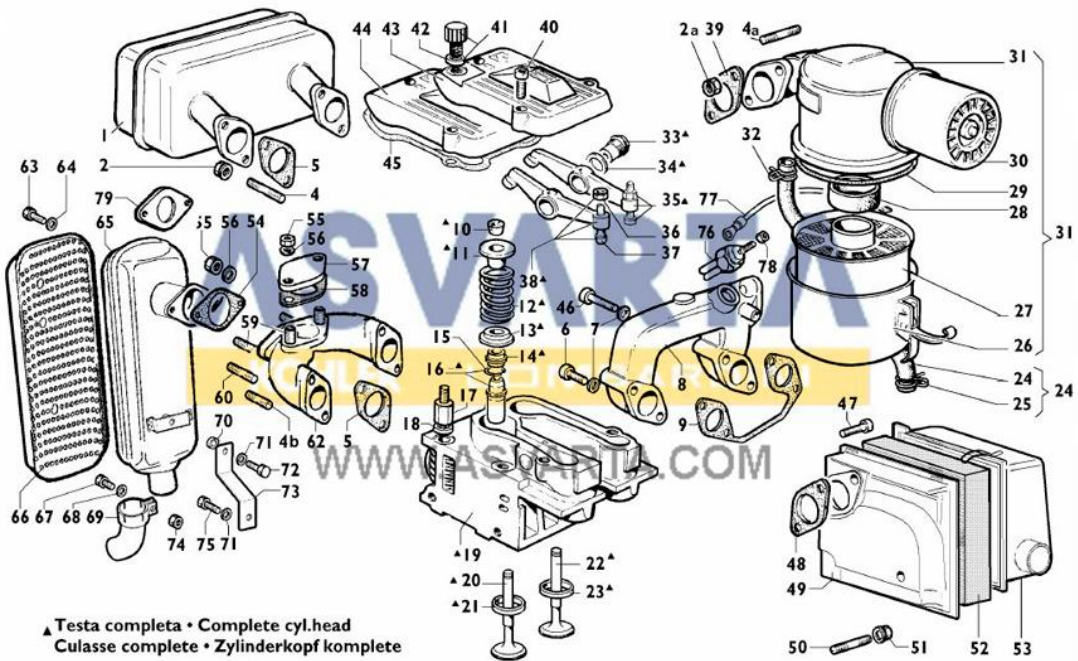

CATALOGO RICAMBI	
SPARE PARTS	
TAVOLA	1 1
TABLE	
DATA	10/2007
DATE	

MANOVELLISMO - CRANK MECHANISM  
EQUIPAGE MOBILE - KURBELGETRIEBE

CATALOGO RICAMBI SPARE PARTS		
TAVOLA TABLE	2	1
DATA DATE	10/2007	

REGOLATORE DI GIRI - GOVERNOR  
REGULATEUR DE TOURS - REGLER

CATALOGO RICAMBI SPARE PARTS		
TAVOLA TABLE	3	1
DATA DATE	10/2007	

TESTA - CYLINDER HEAD  
CULASSE - ZYLINDERKOPF

CATALOGO RICAMBI SPARE PARTS		
TAVOLA TABLE	4	1
DATA DATE	10/2007	

POMPA INIEZIONE E INIETTORE - INJECTION PUMP AND INJECTOR  
POMPE A INJECTION-PORTE INJECTEUR - EINSPRITZPUMPE UND EINSPRITZDÜSE