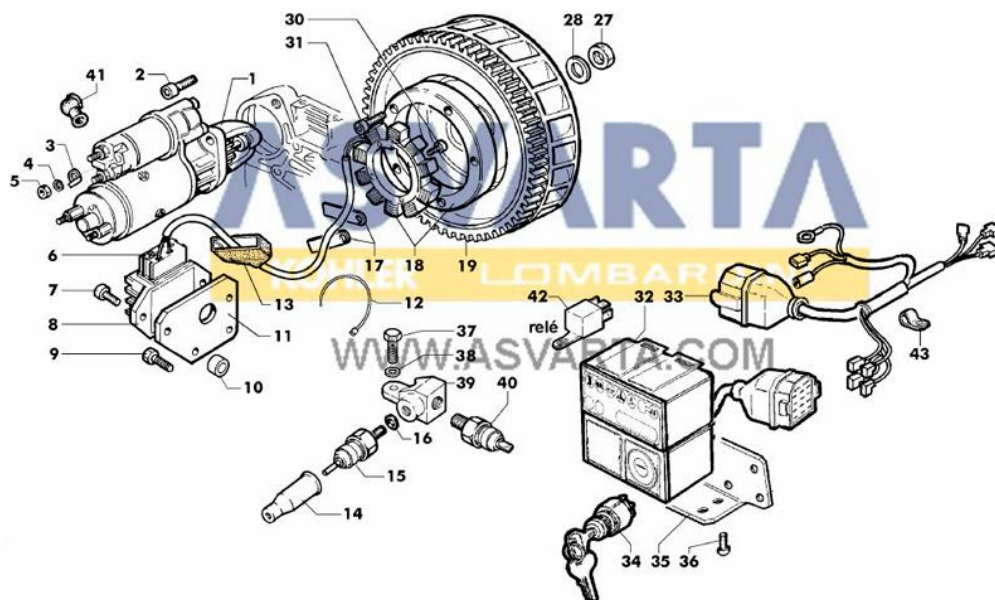

AVVIAMENTO ELETTRICO - ELECTRICAL STARTING
DEMARRAGE ELECTRIQUE - ELEKTRISCHER ANLASSER

CATALOGO RICAMBI SPARE PARTS		
TAVOLA TABLE	7	1
DATA DATE	10/2007