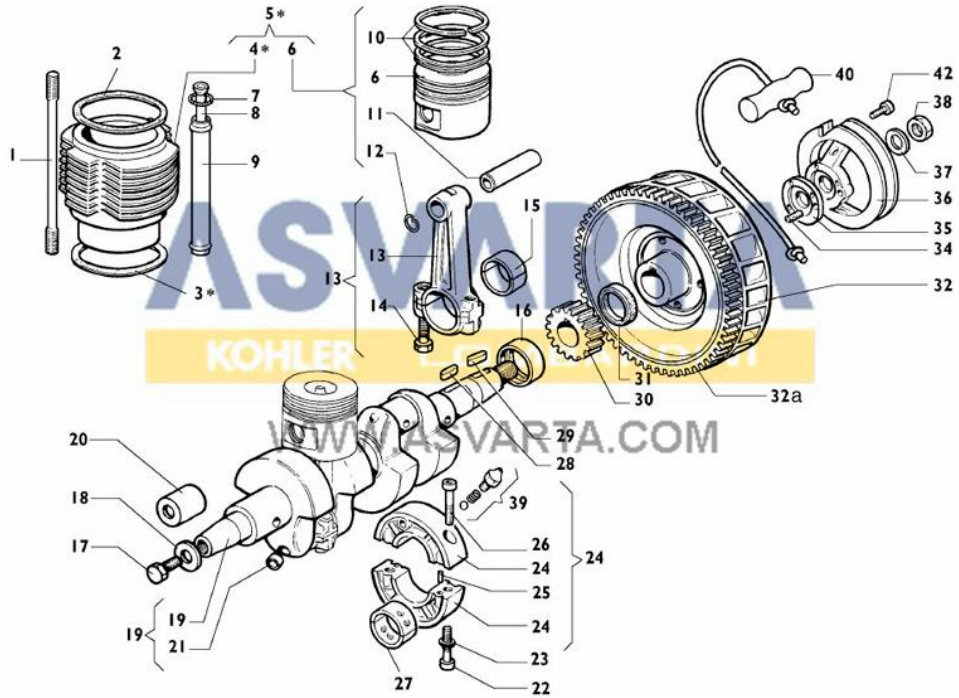

**Catalogo parti di ricambio**  
**Spare parts catalogue**  
**Catalogue pieces de rechange**  
**Ersatzteilliste**

**MD150 MD151**  
**MD190 MD191**

**BASAMENTO - CRANKCASE**  
**CARTER MOTEUR - KURBELGEHÄUSE**

CATALOGO RICAMBI	
SPARE PARTS	
TAVOLA	1 1
TABLE	
DATA	10/2007
DATE	

MANOVELLISMO - CRANK MECHANISM  
EQUIPAGE MOBILE - KURBELGETRIEBE

CATALOGO RICAMBI SPARE PARTS		
TAVOLA TABLE	2	1
DATA DATE	10/2007	

REGOLATORE DI GIRI - GOVERNOR  
REGULATEUR DE TOURS - REGLER

CATALOGO RICAMBI SPARE PARTS		
TAVOLA TABLE	3	1
DATA DATE	10/2007	

TESTA - CYLINDER HEAD  
CULASSE - ZYLINDERKOPF

CATALOGO RICAMBI SPARE PARTS		
TAVOLA TABLE	4	1
DATA DATE	10/2007	

POMPA INIEZIONE E INIETTORE - INJECTION PUMP AND INJECTOR  
POMPE A INJECTION-PORTE INJECTEUR - EINSPRITZPUMPE UND EINSPRITZDÜSE