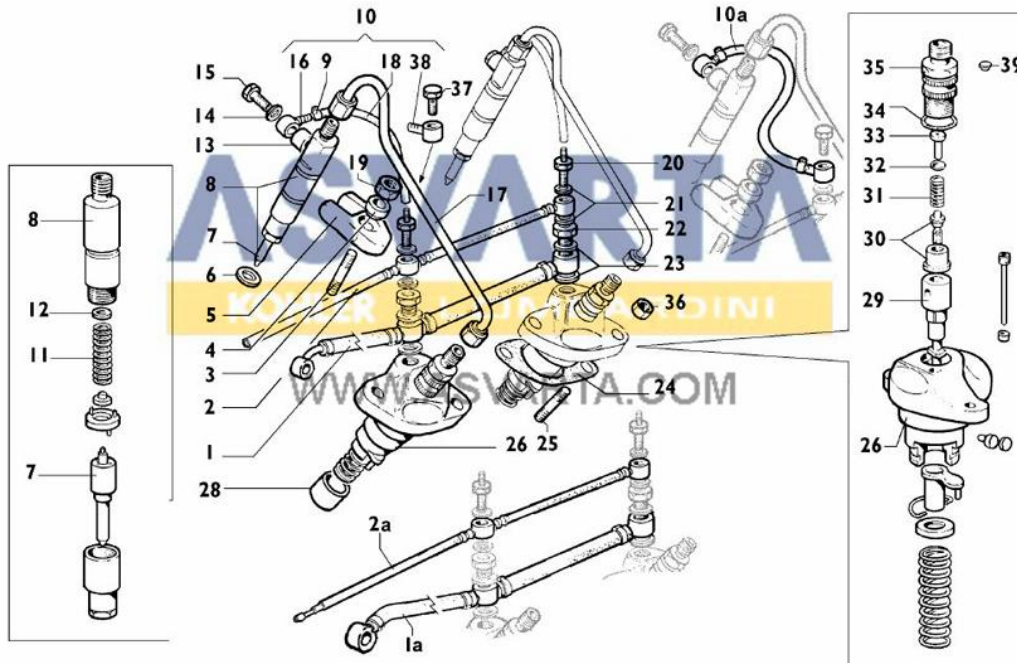

CATALOGO RICAMBI	
SPARE PARTS	
TAVOLA	1 1
TABLE	
DATA	10/2007
DATE	

MANOVELLISMO - CRANK MECHANISM  
EQUIPAGE MOBILE - KURBELGETRIEBE

CATALOGO RICAMBI SPARE PARTS		
TAVOLA TABLE	2	1
DATA DATE	10/2007	

REGOLATORE DI GIRI - GOVERNOR  
REGULATEUR DE TOURS - REGLER

CATALOGO RICAMBI SPARE PARTS		
TAVOLA TABLE	3	1
DATA DATE	10/2007	

TESTA - CYLINDER HEAD  
CULASSE - ZYLINDERKOPF

CATALOGO RICAMBI SPARE PARTS		
TAVOLA TABLE	4	1
DATA DATE	10/2007	

POMPA INIEZIONE E INIETTORE - INJECTION PUMP AND INJECTOR  
POMPE A INJECTION-PORTE INJECTEUR - EINSPRITZPUMPE UND EINSPRITZDÜSE

CATALOGO RICAMBI SPARE PARTS		
TAVOLA TABLE	5	1
DATA DATE	10/2007	

RAFFREDDAMENTO - COOLING  
REFROIDISSEMENT - LUFTKÜHLUNG

CATALOGO RICAMBI SPARE PARTS		
TAVOLA TABLE	6	1
DATA DATE	10/2007	

AVVIAMENTO ELETTRICO - ELECTRICAL STARTING  
DEMARRAGE ELECTRIQUE - ELEKTRISCHER ANLASSER