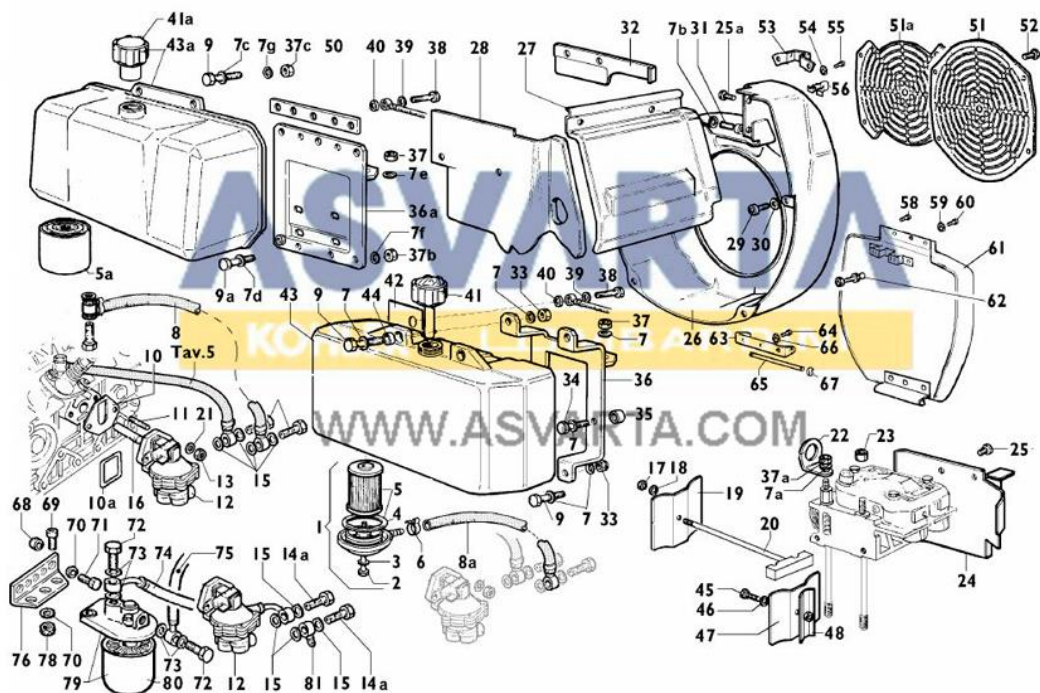

RAFFREDDAMENTO - COOLING
REFROIDISSEMENT - LUFTKÜHLUNG

CATALOGO RICAMBI SPARE PARTS		
TAVOLA TABLE	6	1
DATA DATE	10/2007