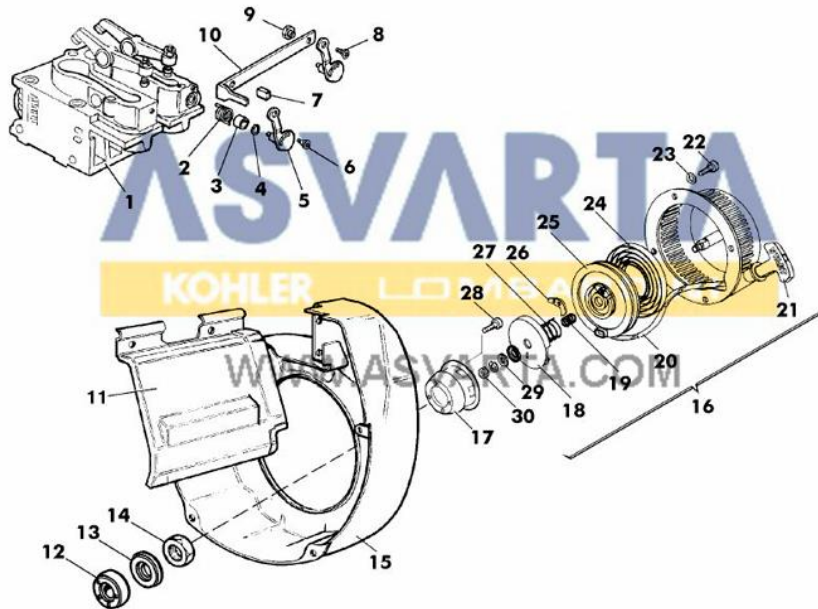

ACCESSORI A RICHIESTA - FITTINGS UPON REQUEST
ACCESSOIRES SUR DEMANDE - RUBEHÖRE AUF WUNSCH

CATALOGO RICAMBI SPARE PARTS		
TAVOLA TABLE	9	2
DATA DATE	10/2007