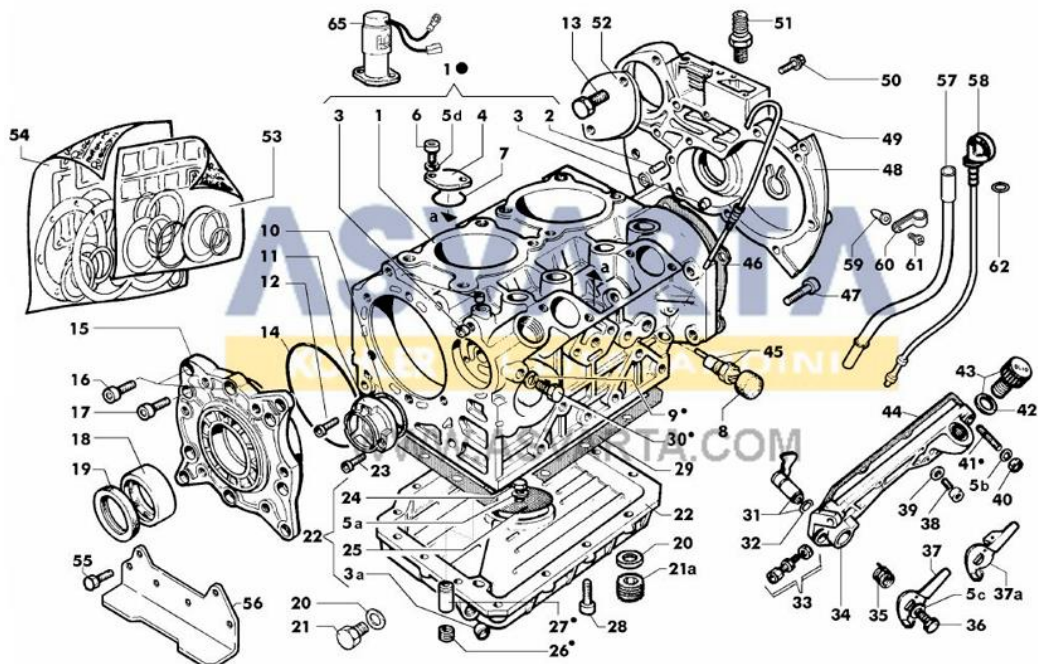

**Catalogo parti di ricambio**  
**Spare parts catalogue**  
**Catalogue pieces de rechange**  
**Ersatzteilliste**

**MD150 MD151**  
**MD190 MD191**

**BASAMENTO - CRANKCASE**  
**CARTER MOTEUR - KURBELGEHÄUSE**

CATALOGO RICAMBI	
SPARE PARTS	
TAVOLA	1 1
TABLE	
DATA	10/2007
DATE	

MANOVELLISMO - CRANK MECHANISM  
EQUIPAGE MOBILE - KURBELGETRIEBE

CATALOGO RICAMBI SPARE PARTS		
TAVOLA TABLE	2	1
DATA DATE	10/2007	

REGOLATORE DI GIRI - GOVERNOR  
REGULATEUR DE TOURS - REGLER

CATALOGO RICAMBI SPARE PARTS		
TAVOLA TABLE	3	1
DATA DATE	10/2007	

TESTA - CYLINDER HEAD  
CULASSE - ZYLINDERKOPF

CATALOGO RICAMBI SPARE PARTS		
TAVOLA TABLE	4	1
DATA DATE	10/2007	

POMPA INIEZIONE E INIETTORE - INJECTION PUMP AND INJECTOR  
POMPE A INJECTION-PORTE INJECTEUR - EINSPRITZPUMPE UND EINSPRITZDÜSE