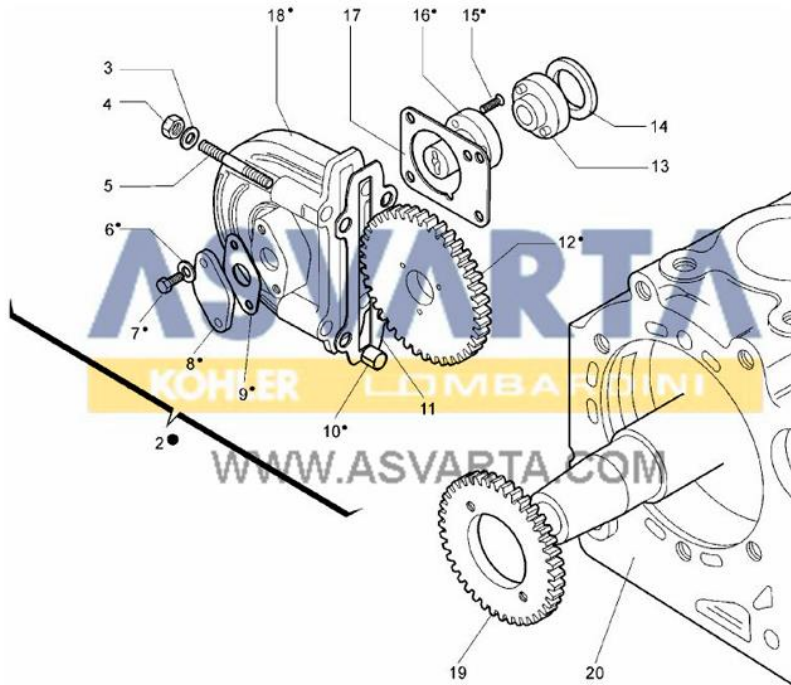

ACCESSORI A RICHIESTA - FITTINGS UPON REQUEST
ACCESSOIRES SUR DEMANDE - RUBEHÖRE AUF WUNSCH

CATALOGO RICAMBI SPARE PARTS		
TAVOLA TABLE	9	1
DATA DATE	10/2007