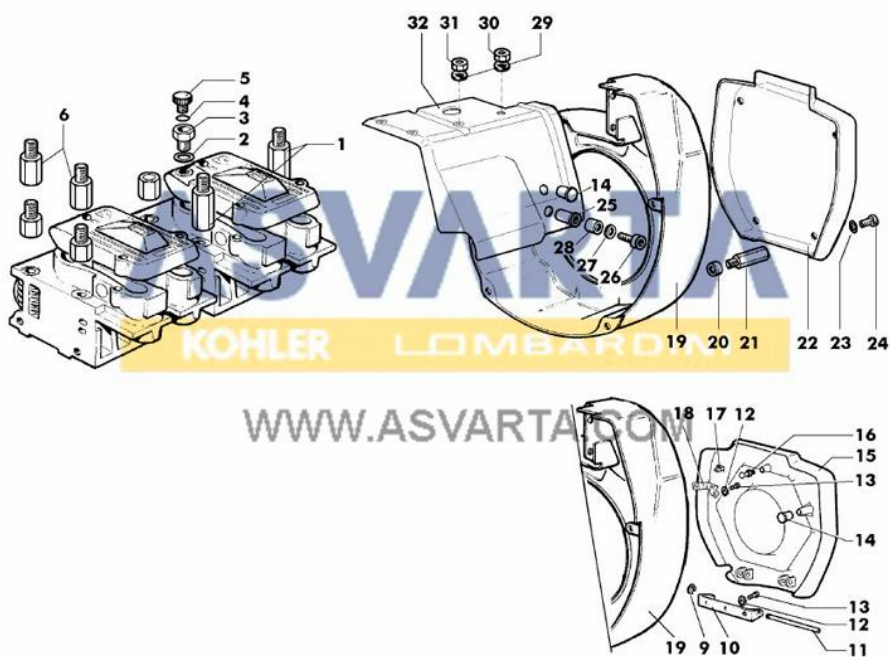

INSONORIZZAZIONE - LOW NOISE VERSION
INSONORISATION - SCHALLDÄMMUNG

CATALOGO RICAMBI SPARE PARTS		
TAVOLA TABLE	9	1
DATA DATE	10/2007