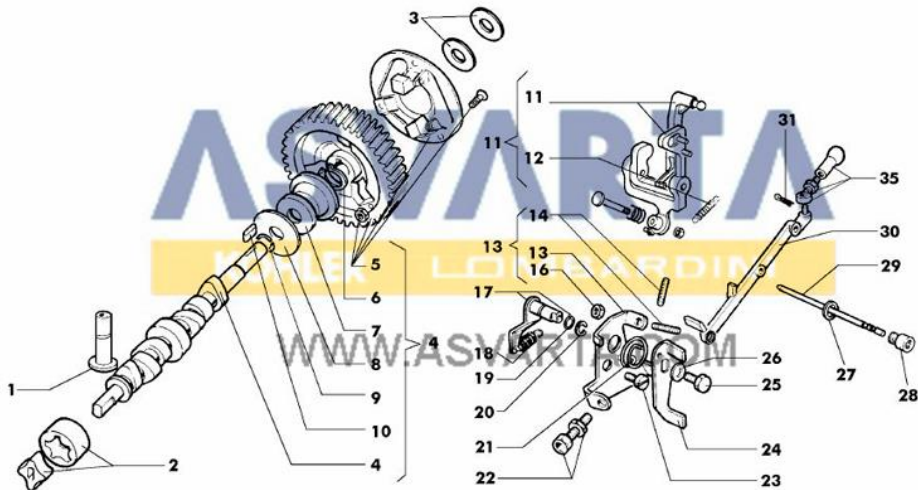

MANOVELLISMO - CRANK MECHANISM  
EQUIPAGE MOBILE - KURBELGETRIEBE

CATALOGO RICAMBI SPARE PARTS		
TAVOLA TABLE	2	1
DATA DATE	10/2007	

REGOLATORE DI GIRI - GOVERNOR  
REGULATEUR DE TOURS - REGLER

CATALOGO RICAMBI SPARE PARTS		
TAVOLA TABLE	3	1
DATA DATE	10/2007	

TESTA - CYLINDER HEAD  
CULASSE - ZYLINDERKOPF

CATALOGO RICAMBI SPARE PARTS		
TAVOLA TABLE	4	1
DATA DATE	10/2007	

POMPA INIEZIONE E INIETTORE - INJECTION PUMP AND INJECTOR  
POMPE A INJECTION-PORTE INJECTEUR - EINSPRITZPUMPE UND EINSPRITZDÜSE