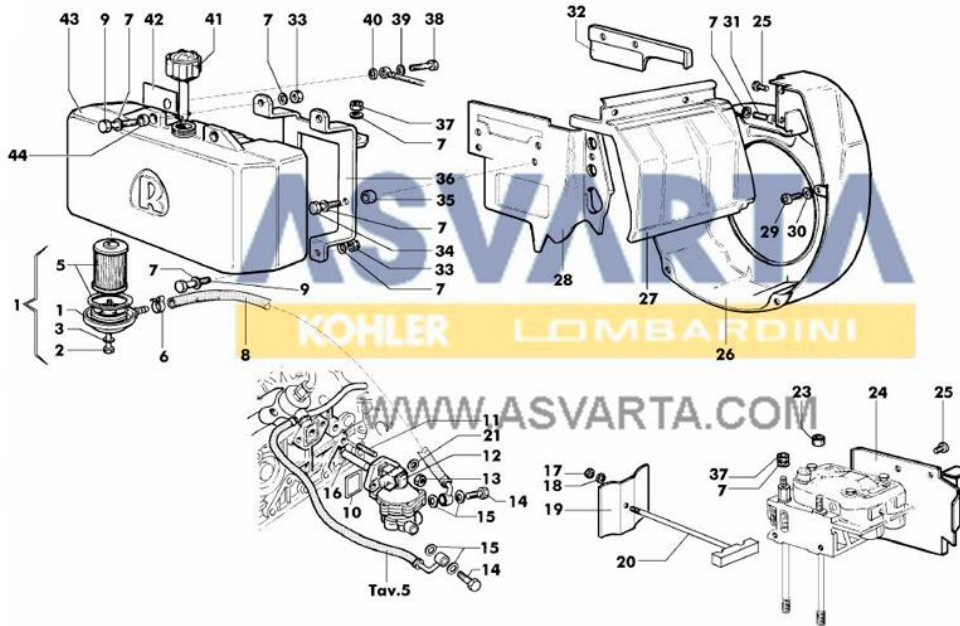

RAFFREDDAMENTO - COOLING
REFROIDISSEMENT - LUFTKÜHLUNG

CATALOGO RICAMBI SPARE PARTS		
TAVOLA TABLE	6	1
DATA DATE	10/2007