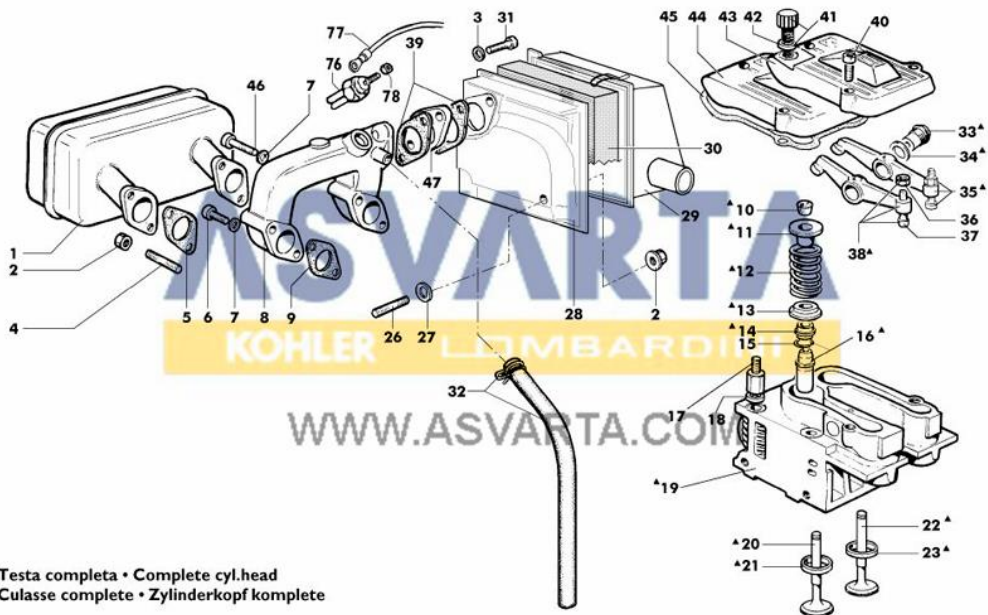

MANOVELLISMO - CRANK MECHANISM  
EQUIPAGE MOBILE - KURBELGETRIEBE

CATALOGO RICAMBI SPARE PARTS		
TAVOLA TABLE	2	1
DATA DATE	10/2007	

REGOLATORE DI GIRI - GOVERNOR  
REGULATEUR DE TOURS - REGLER

CATALOGO RICAMBI SPARE PARTS		
TAVOLA TABLE	3	1
DATA DATE	10/2007	

TESTA - CYLINDER HEAD  
CULASSE - ZYLINDERKOPF

CATALOGO RICAMBI SPARE PARTS		
TAVOLA TABLE	4	1
DATA DATE	10/2007	

POMPA INIEZIONE E INIETTORE - INJECTION PUMP AND INJECTOR  
POMPE A INJECTION-PORTE INJECTEUR - EINSPRITZPUMPE UND EINSPRITZDÜSE