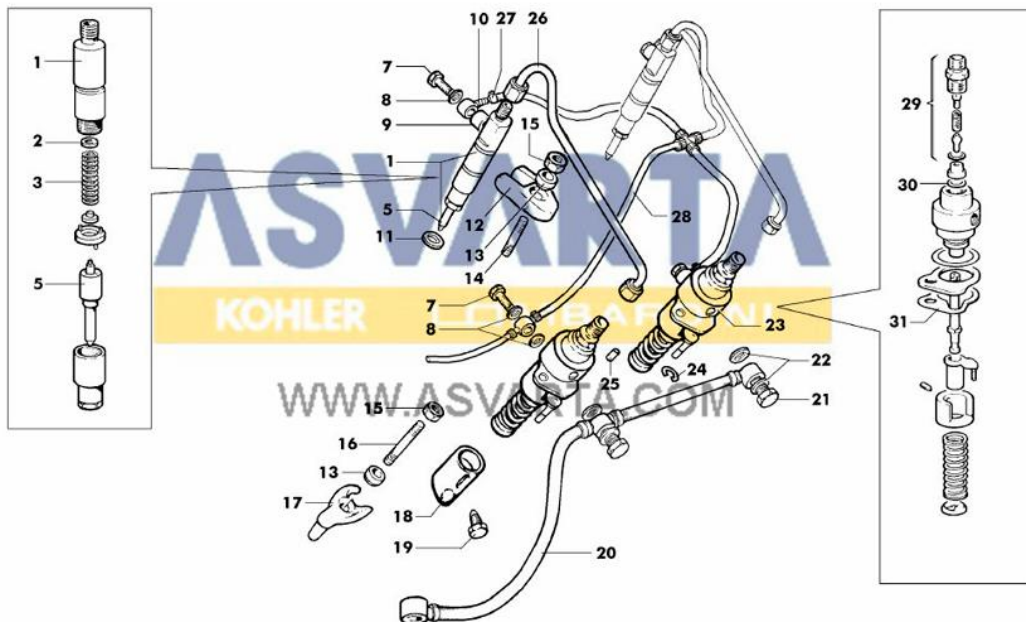

POMPA INIEZIONE E INIETTORE - INJECTION PUMP AND INJECTOR
POMPE A INJECTION-PORTE INJECTEUR - EINSPRITZPUMPE UND EINSPRITZDÜSE

CATALOGO RICAMBI SPARE PARTS		
TAVOLA TABLE	5	1
DATA DATE	10/2007