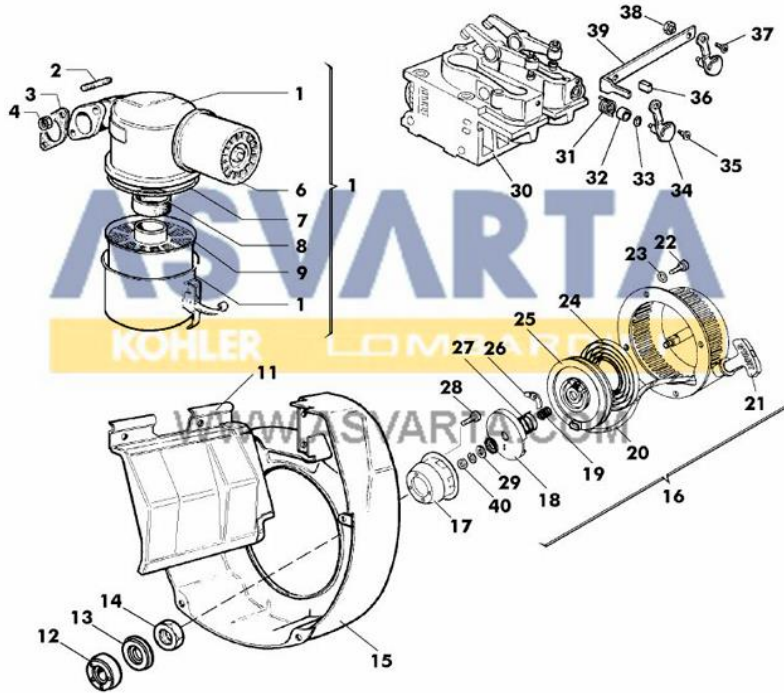

ACCESSORI A RICHIESTA - FITTINGS UPON REQUEST
ACCESSOIRES SUR DEMANDE - RUBEHÖRE AUF WUNSCH

CATALOGO RICAMBI SPARE PARTS		
TAVOLA TABLE	10	1
DATA DATE	10/2007