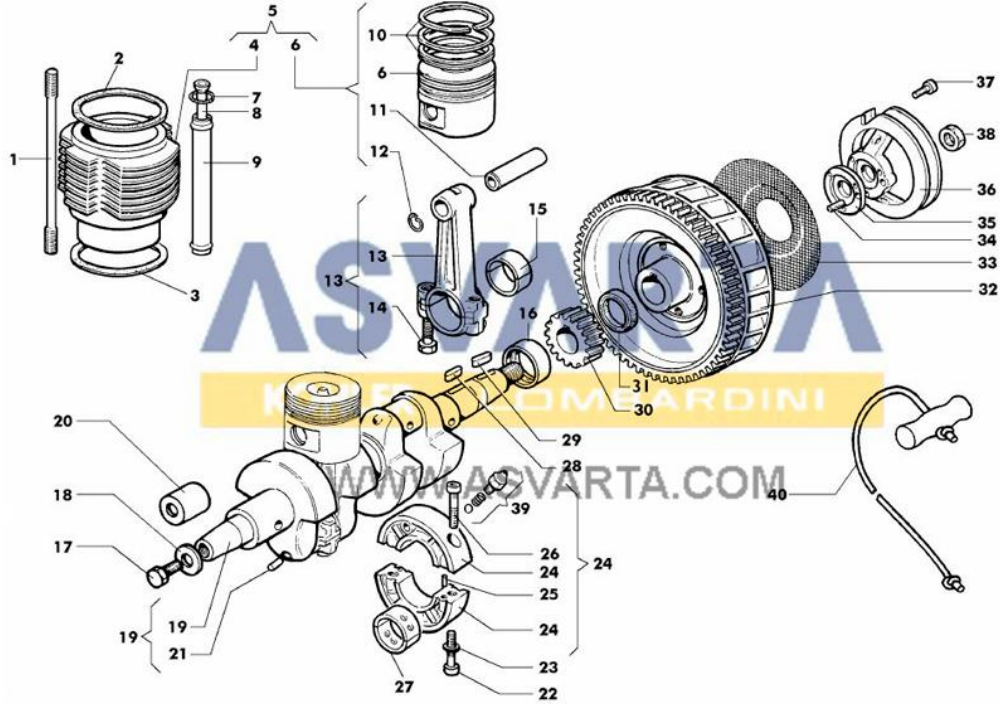

**Catalogo parti di ricambio**  
**Spare parts catalogue**  
**Catalogue pieces de rechange**  
**Ersatzteilliste**

**MD190E MD191E**

**BASAMENTO - CRANKCASE**  
**CARTER MOTEUR - KURBELGEHÄUSE**

CATALOGO RICAMBI SPARE PARTS	
TAVOLA TABLE	1 1
DATA DATE	10/2007

MANOVELLISMO - CRANK MECHANISM  
EQUIPAGE MOBILE - KURBELGETRIEBE

CATALOGO RICAMBI SPARE PARTS		
TAVOLA TABLE	2	1
DATA DATE	10/2007	

REGOLATORE DI GIRI - GOVERNOR  
REGULATEUR DE TOURS - REGLER

CATALOGO RICAMBI SPARE PARTS		
TAVOLA TABLE	3	1
DATA DATE	10/2007	

TESTA - CYLINDER HEAD  
CULASSE - ZYLINDERKOPF

CATALOGO RICAMBI SPARE PARTS		
TAVOLA TABLE	4	1
DATA DATE	10/2007	

POMPA INIEZIONE E INIETTORE - INJECTION PUMP AND INJECTOR  
POMPE A INJECTION-PORTE INJECTEUR - EINSPRITZPUMPE UND EINSPRITZDÜSE