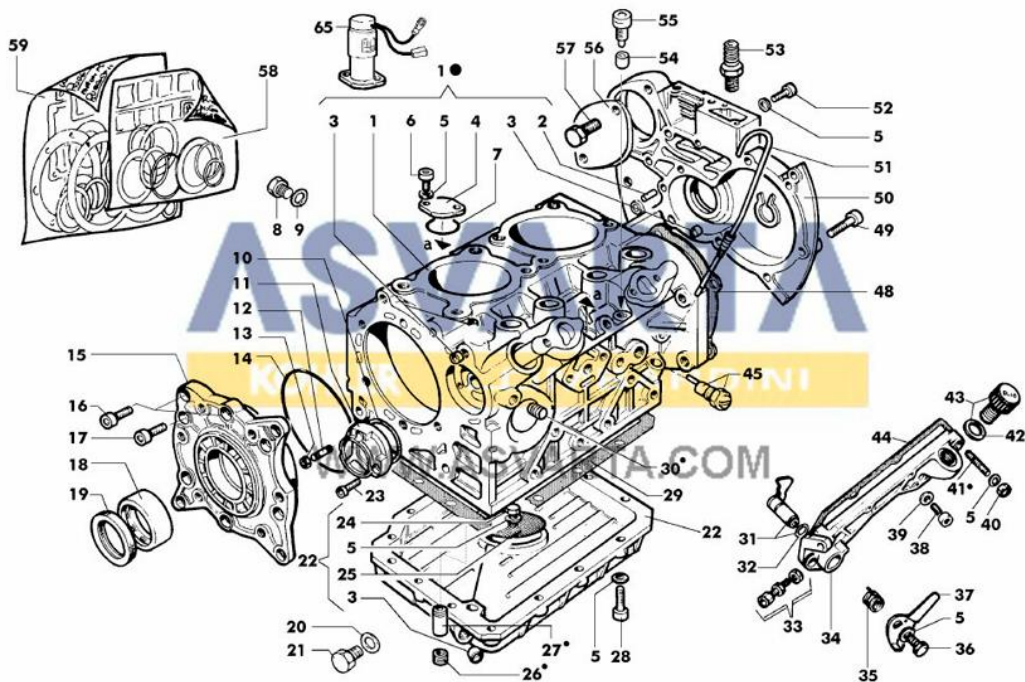

**Catalogo parti di ricambio**  
**Spare parts catalogue**  
**Catalogue pieces de rechange**  
**Ersatzteilliste**

**MD190E MD191E**

**BASAMENTO - CRANKCASE**  
**CARTER MOTEUR - KURBELGEHÄUSE**

CATALOGO RICAMBI SPARE PARTS	
TAVOLA TABLE	1 1
DATA DATE	10/2007

MANOVELLISMO - CRANK MECHANISM  
EQUIPAGE MOBILE - KURBELGETRIEBE

CATALOGO RICAMBI SPARE PARTS		
TAVOLA TABLE	2	1
DATA DATE	10/2007	

REGOLATORE DI GIRI - GOVERNOR  
REGULATEUR DE TOURS - REGLER

CATALOGO RICAMBI SPARE PARTS		
TAVOLA TABLE	3	1
DATA DATE	10/2007	

TESTA - CYLINDER HEAD  
CULASSE - ZYLINDERKOPF

CATALOGO RICAMBI SPARE PARTS		
TAVOLA TABLE	4	1
DATA DATE	10/2007	

POMPA INIEZIONE E INIETTORE - INJECTION PUMP AND INJECTOR  
POMPE A INJECTION-PORTE INJECTEUR - EINSPRITZPUMPE UND EINSPRITZDÜSE