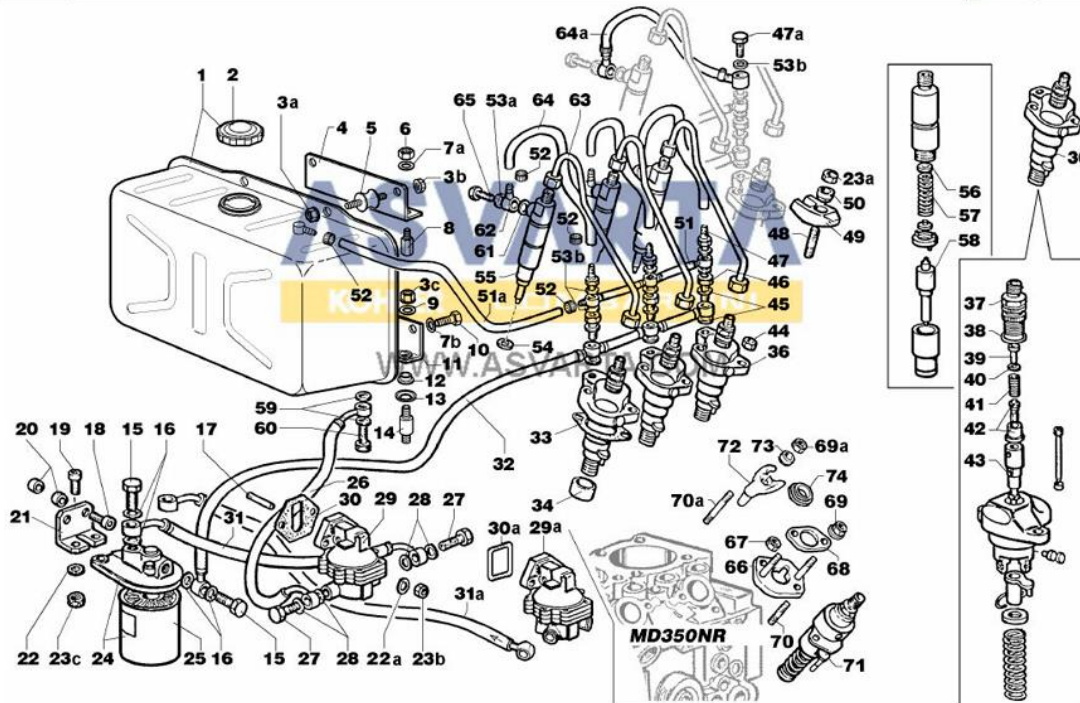

MANOVELLISMO - CRANK MECHANISM
EQUIPAGE MOBILE - KURBELGETRIEBE

CATALOGO RICAMBI SPARE PARTS		
TAVOLA TABLE	2	1
DATA DATE	04/2007	

REGOLATORE DI GIRI - GOVERNOR
REGULATEUR DE TOURS - REGLER

CATALOGO RICAMBI SPARE PARTS		
TAVOLA TABLE	3	1
DATA DATE	04/2007	

TESTA - CYLINDER HEAD
CULASSE - ZYLINDERKOPF

CATALOGO RICAMBI SPARE PARTS		
TAVOLA TABLE	4	1
DATA DATE	04/2007	

CIRCUITO COMBUSTIBILE - FUEL SYSTEM
CIRCUIT COMBUSTIBLE - KRATSTOFFKREISLAUF

CATALOGO RICAMBI SPARE PARTS		
TAVOLA TABLE	5	1
DATA DATE	04/2007	

CATALOGO RICAMBI SPARE PARTS	
TAVOLA TABLE	9 1
DATA DATE	04/2007