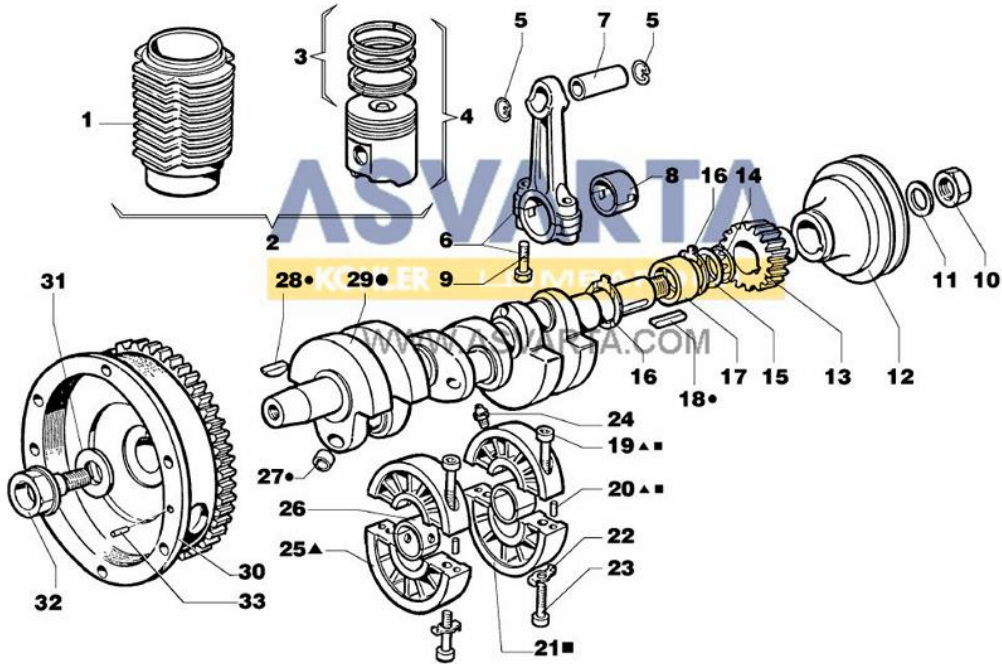

MANOVELLISMO - CRANK MECHANISM
EQUIPAGE MOBILE - KURBELGETRIEBE

CATALOGO RICAMBI SPARE PARTS		
TAVOLA TABLE	2	1
DATA DATE	04/2007	

REGOLATORE DI GIRI - GOVERNOR
REGULATEUR DE TOURS - REGLER

CATALOGO RICAMBI SPARE PARTS		
TAVOLA TABLE	3	1
DATA DATE	04/2007	

TESTA - CYLINDER HEAD
CULASSE - ZYLINDERKOPF

CATALOGO RICAMBI SPARE PARTS		
TAVOLA TABLE	4	1
DATA DATE	04/2007	

CIRCUITO COMBUSTIBILE - FUEL SYSTEM
CIRCUIT COMBUSTIBLE - KRATSTOFFKREISLAUF

CATALOGO RICAMBI SPARE PARTS		
TAVOLA TABLE	5	1
DATA DATE	04/2007	

CATALOGO RICAMBI SPARE PARTS	
TAVOLA TABLE	9 1
DATA DATE	04/2007