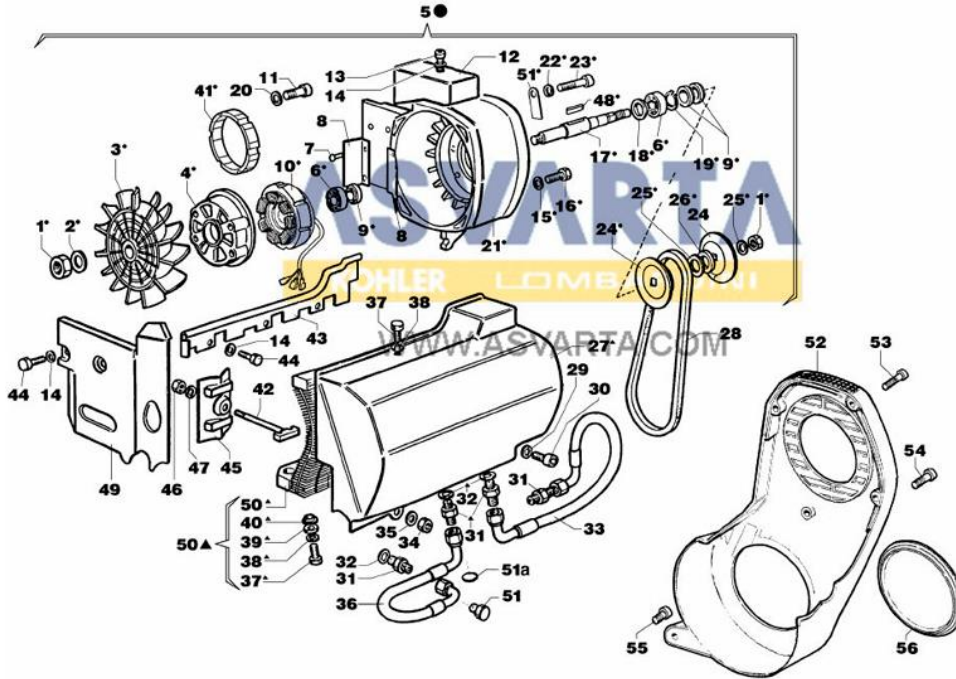

RAFFREDDAMENTO - COOLING
REFROIDISSEMENT - LUFTKÜHLUNG

CATALOGO RICAMBI SPARE PARTS		
TAVOLA TABLE	6	1
DATA DATE	04/2007