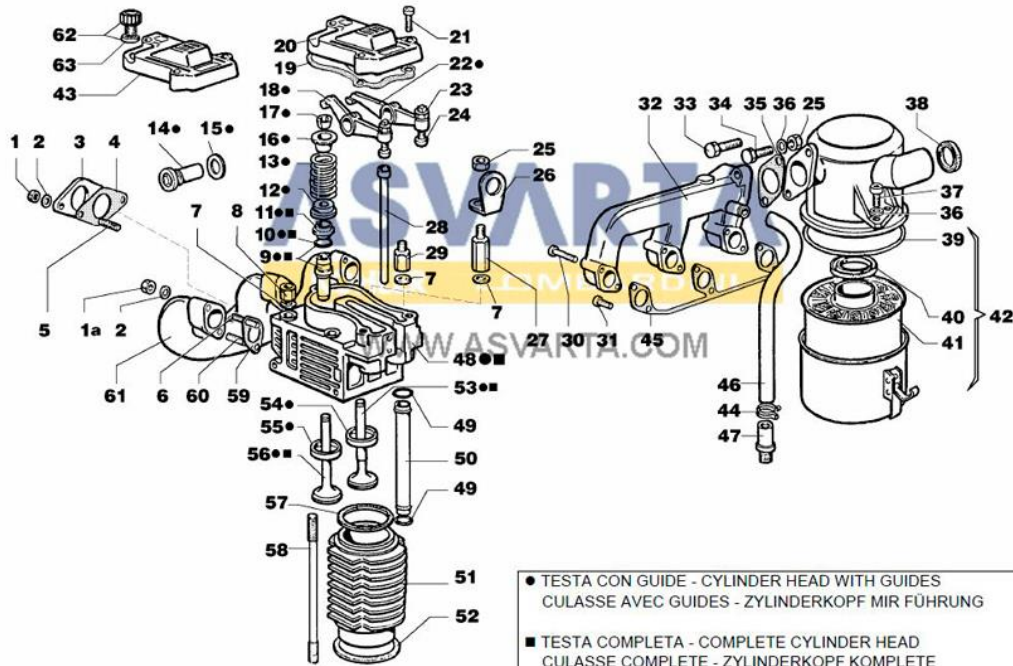

MANOVELLISMO - CRANK MECHANISM
EQUIPAGE MOBILE - KURBELGETRIEBE

CATALOGO RICAMBI SPARE PARTS		
TAVOLA TABLE	2	1
DATA DATE	04/2007	

REGOLATORE DI GIRI - GOVERNOR
REGULATEUR DE TOURS - REGLER

CATALOGO RICAMBI SPARE PARTS		
TAVOLA TABLE	3	1
DATA DATE	04/2007	

TESTA - CYLINDER HEAD
CULASSE - ZYLINDERKOPF

CATALOGO RICAMBI SPARE PARTS		
TAVOLA TABLE	4	1
DATA DATE	04/2007	

CIRCUITO COMBUSTIBILE - FUEL SYSTEM
CIRCUIT COMBUSTIBLE - KRATSTOFFKREISLAUF

CATALOGO RICAMBI SPARE PARTS		
TAVOLA TABLE	5	1
DATA DATE	04/2007	