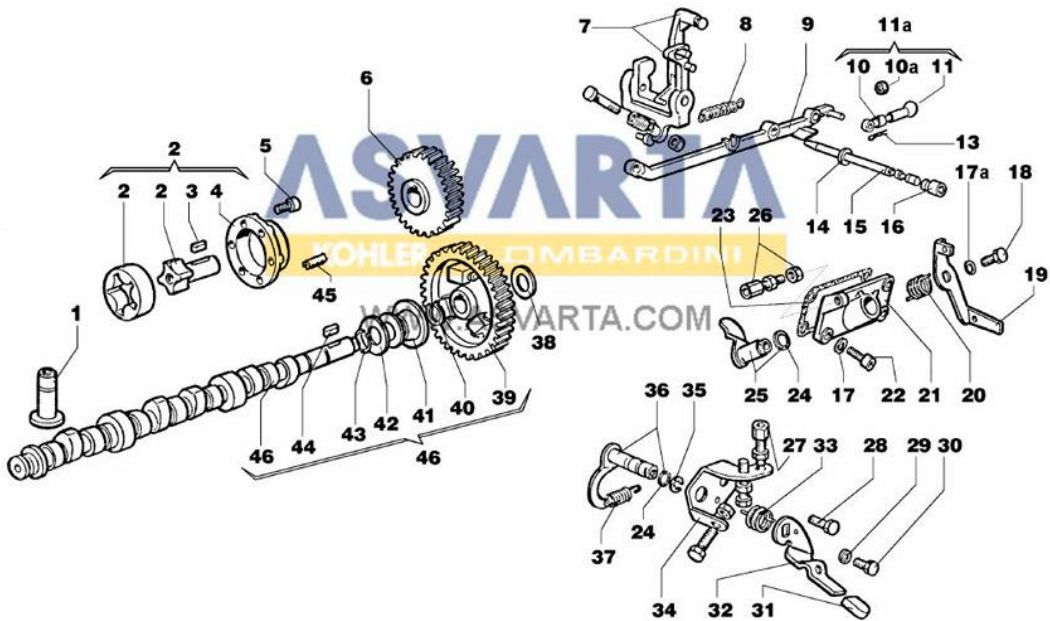

MANOVELLISMO - CRANK MECHANISM
EQUIPAGE MOBILE - KURBELGETRIEBE

CATALOGO RICAMBI SPARE PARTS		
TAVOLA TABLE	2	1
DATA DATE	04/2007	

REGOLATORE DI GIRI - GOVERNOR
REGULATEUR DE TOURS - REGLER

CATALOGO RICAMBI SPARE PARTS		
TAVOLA TABLE	3	1
DATA DATE	04/2007	