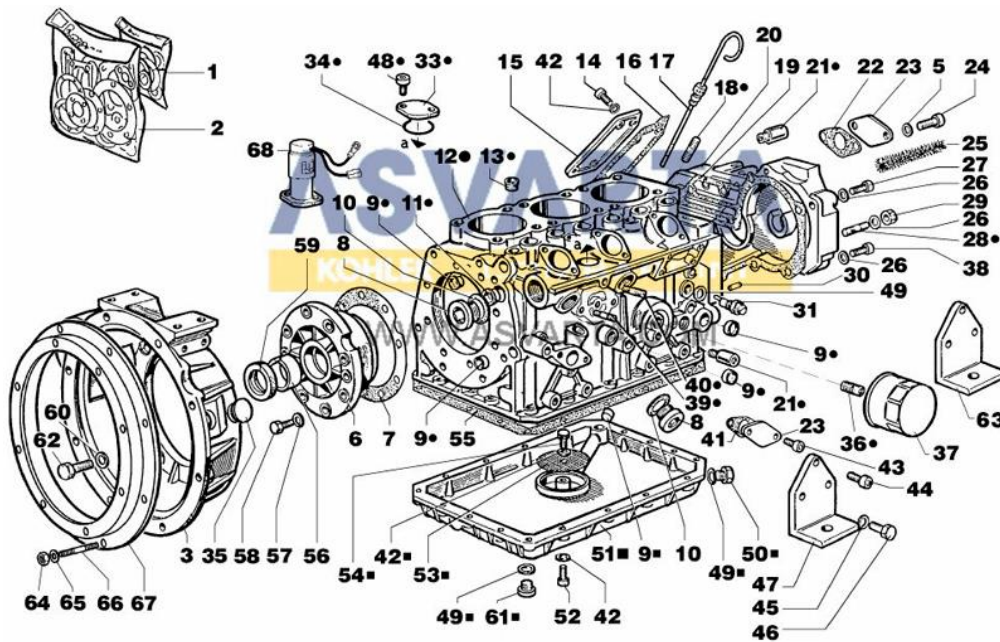

MANOVELLISMO - CRANK MECHANISM
EQUIPAGE MOBILE - KURBELGETRIEBE

CATALOGO RICAMBI SPARE PARTS		
TAVOLA TABLE	2	1
DATA DATE	04/2007	

REGOLATORE DI GIRI - GOVERNOR
REGULATEUR DE TOURS - REGLER

CATALOGO RICAMBI SPARE PARTS		
TAVOLA TABLE	3	1
DATA DATE	04/2007	

TESTA - CYLINDER HEAD
CULASSE - ZYLINDERKOPF

CATALOGO RICAMBI SPARE PARTS		
TAVOLA TABLE	4	1
DATA DATE	04/2007	

CIRCUITO COMBUSTIBILE - FUEL SYSTEM
CIRCUIT COMBUSTIBLE - KRATSTOFFKREISLAUF

CATALOGO RICAMBI SPARE PARTS		
TAVOLA TABLE	5	1
DATA DATE	04/2007	

CATALOGO RICAMBI SPARE PARTS	
TAVOLA TABLE	9 1
DATA DATE	04/2007