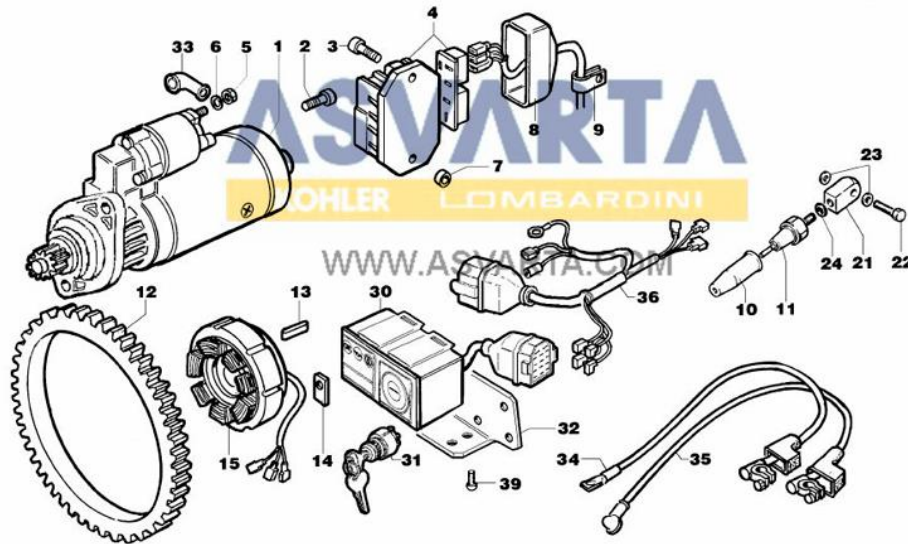

AVVIAMENTO ELETTRICO - ELECTRICAL STARTING
DEMARRAGE ELECTRIQUE - ELEKTRISCHER ANLASSER

CATALOGO RICAMBI SPARE PARTS		
TAVOLA TABLE	7	1
DATA DATE	04/2007