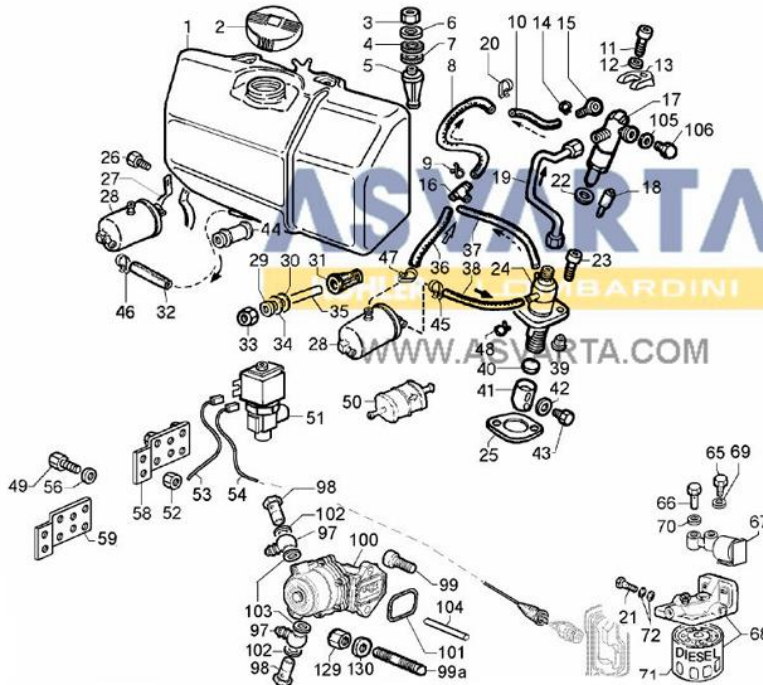

COMANDI / CIRCUITO LUBRIFICAZIONE - CONTROLS / LUBRICATING SYSTEM
COMMANDES / CIRCUIT DE LUBRIFICATION - HEBEL / SCHMIERUNG SYSTEM

CATALOGO RICAMBI SPARE PARTS		
TAVOLA TABLE	3	1
DATA DATE	10/2007	

COMANDI / CIRCUITO LUBRIFICAZIONE - CONTROLS / LUBRICATING SYSTEM
COMMANDES / CIRCUIT DE LUBRIFICATION - HEBEL / SCHMIERUNG SYSTEM

CATALOGO RICAMBI SPARE PARTS		
TAVOLA TABLE	3	3
DATA DATE	10/2007	

POMPA INIEZIONE E INIETTORE - INJECTION PUMP AND INJECTOR
POMPE A INJECTION-ORTE INJECTEUR - EINSPRITZPUMPE UND EINSPRITZDÜSE

CATALOGO RICAMBI SPARE PARTS		
TAVOLA TABLE	4	1
DATA DATE	10/2007	