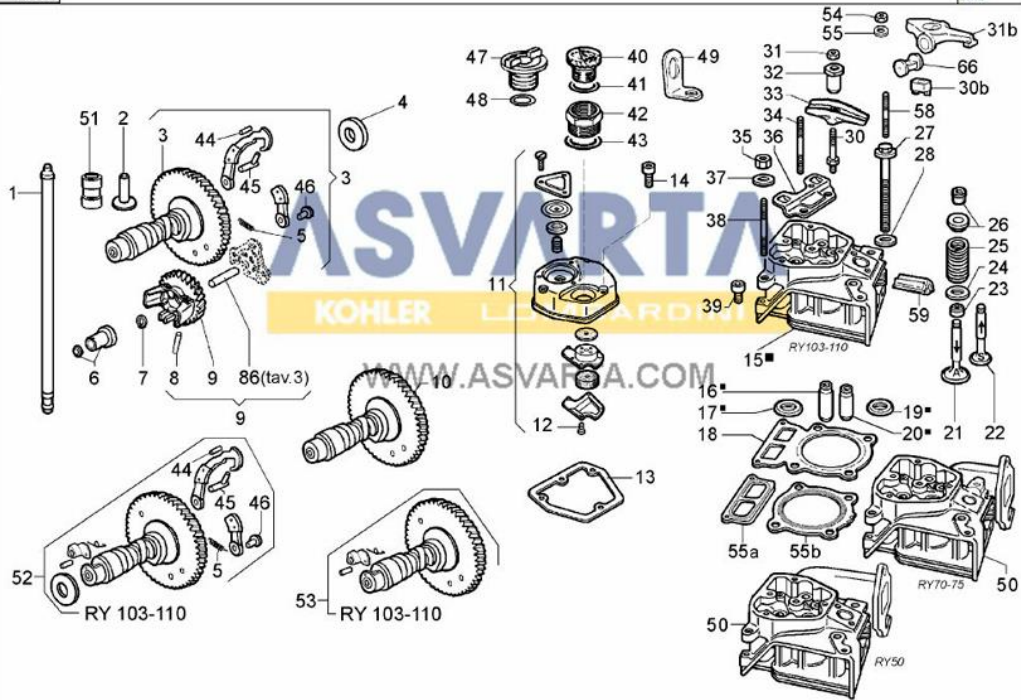

TESTA - CYLINDER HEAD
CULASSE - ZYLINDERKOPF

CATALOGO RICAMBI SPARE PARTS		
TAVOLA TABLE	2	1
DATA DATE	10/2007	

TESTA - CYLINDER HEAD
CULASSE - ZYLINDERKOPF

CATALOGO RICAMBI SPARE PARTS		
TAVOLA TABLE	2	3
DATA DATE	10/2007	