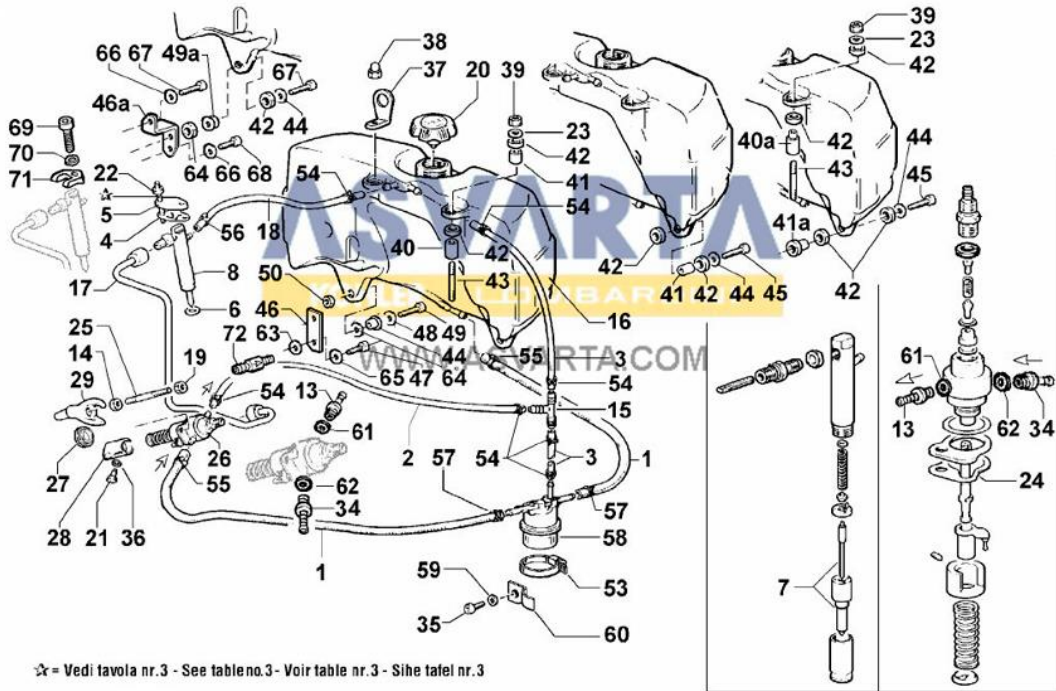

EXTENSION

CATALOGO RICAMBI SPARE PARTS		
TAVOLA TABLE	7	1
DATA	10/2007	

BASAMENTO - CRANKCASE CARTER MOTEUR - KURBELGEHÄUSE

CATALOGO RICAMBI SPARE PARTS		
TAVOLA TABLE	1	1
DATA	04/2007	

MANOVELLISMO - CRANK MECHANISM
EQUIPAGE MOBILE - KURBELGETRIEBE

CATALOGO RICAMBI SPARE PARTS		
TAVOLA TABLE	2	1
DATA DATE	04/2007	

TESTA - CYLINDER HEAD
CULASSE - ZYLINDERKOPF

CATALOGO RICAMBI SPARE PARTS		
TAVOLA TABLE	3	1
DATA DATE	04/2007	

- TESTA COMPLETA - COMPLETE CYLINDER HEAD - CULASSE COMPLETE - ZYLINDERKOPF KOMPLETE
- TESTA CON GUIDE - CYLINDER HEAD WITH GUIDES - CULASSE AVEC GUIDES - ZYLINDERKOPF MIT FÜHRUNG
- ♦ COPERCHIO BILANCIERI COMPLETO - COMPLETE COVER - COUVERCLE COMPLETE - DECKEL KOMPLETE

POMPA INIEZIONE E INIETTORE - INJECTION PUMP AND INJECTOR
POMPE A INJECTION-PORTE INJECTEUR - EINSPRITZPUMPE UND EINSPRITZDÜSE

CATALOGO RICAMBI SPARE PARTS		
TAVOLA TABLE	4	1
DATA DATE	04/2007	

ACCESSORI A RICHIESTA - FITTINGS UPON REQUEST
ACCESSOIRES SUR DEMANDE - RUBEHÖRE AUF WUNSCH

CATALOGO RICAMBI SPARE PARTS		
TAVOLA TABLE	5	1
DATA DATE	04/2007	

AVVIAMENTO ELETTRICO - ELECTRICAL STARTING
DEMARRAGE ELECTRIQUE - ELEKTRISCHER ANLASSER

CATALOGO RICAMBI SPARE PARTS		
TAVOLA TABLE	6	1
DATA DATE	04/2007	