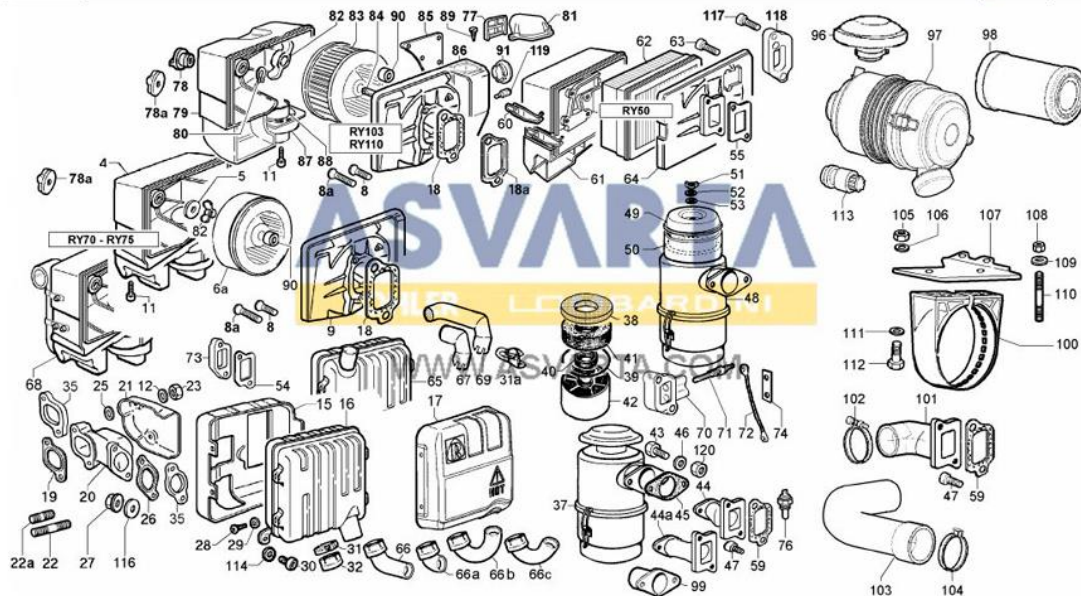

ASPIRAZIONE / SCARICO - INTAKE / EXHAUST
ADMISSION / ECHAPPEMENT - EINLASS / AULASS

CATALOGO RICAMBI SPARE PARTS		
TAVOLA TABLE	6	3
DATA DATE	10/2007	

- 4 (0027503980) = Pos. 4-10-11-14
- 4 (0027504020) = Pos. 4-10-11
- 16 (0054604640) = Pos. 15-16-17-28-29
- 37 (0037003860) = Pos. 37-38-39-40-41-42
- 68 (0027504010) = Pos. 10-11-68

- 79 (0027504440) = Pos. A11-A79-A87-A88
- 79 (0027504550) = Pos. A11-A79-A87-A88
- 86 (0087412060) = Pos. A77+A81+A85+A86+A91
- 86 (0087412070) = Pos. A77+A81+A85+A86+A91
- 86 (0087412120) = Pos. A77+A81+A85+A86+A91