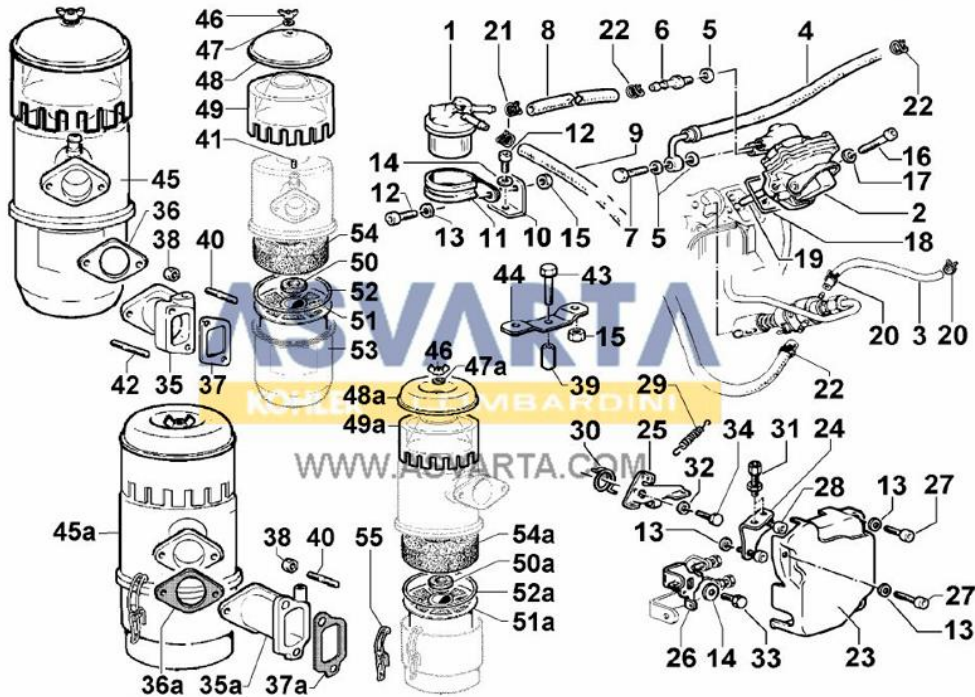

ACCESSORI A RICHIESTA - FITTINGS UPON REQUEST
ACCESSOIRES SUR DEMANDE - RUBEHÖRE AUF WUNSCH

CATALOGO RICAMBI SPARE PARTS		
TAVOLA TABLE	5	1
DATA DATE	04/2007