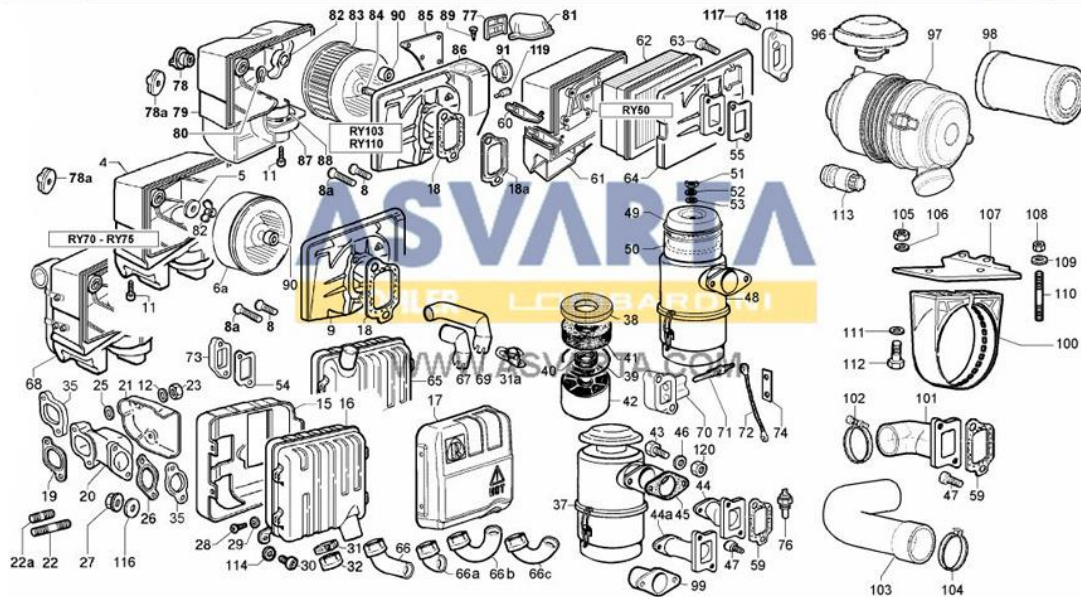

CATALOGO RICAMBI SPARE PARTS		
TAVOLA TABLE	5	1
DATA DATE	10/2007	

22* = Pos. 14-15-16-17-18-19-22-25-26-27-28-57

ASPIRAZIONE / SCARICO - INTAKE / EXHAUST
ADMISSION / ECHAPPEMENT - EINLASS / AULASS

CATALOGO RICAMBI SPARE PARTS		
TAVOLA TABLE	6	1
DATA DATE	10/2007	