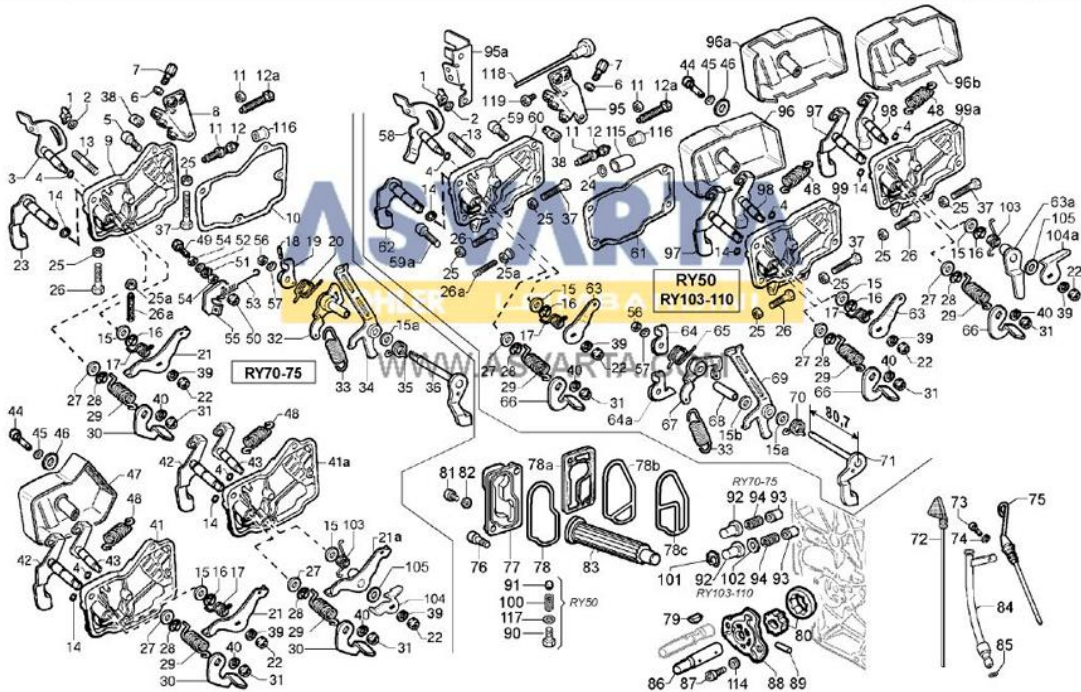

TESTA - CYLINDER HEAD
CULASSE - ZYLINDERKOPF

CATALOGO RICAMBI SPARE PARTS		
TAVOLA TABLE	2	1
DATA DATE	10/2007	

TESTA - CYLINDER HEAD
CULASSE - ZYLINDERKOPF

CATALOGO RICAMBI SPARE PARTS		
TAVOLA TABLE	2	3
DATA DATE	10/2007	

COMANDI / CIRCUITO LUBRIFICAZIONE - CONTROLS / LUBRICATING SYSTEM
COMMANDES / CIRCUIT DE LUBRIFICATION - HEBEL / SCHMIERUNG SYSTEM

CATALOGO RICAMBI SPARE PARTS		
TAVOLA TABLE	3	1
DATA DATE	10/2007	

COMANDI / CIRCUITO LUBRIFICAZIONE - CONTROLS / LUBRICATING SYSTEM
COMMANDES / CIRCUIT DE LUBRIFICATION - HEBEL / SCHMIERUNG SYSTEM