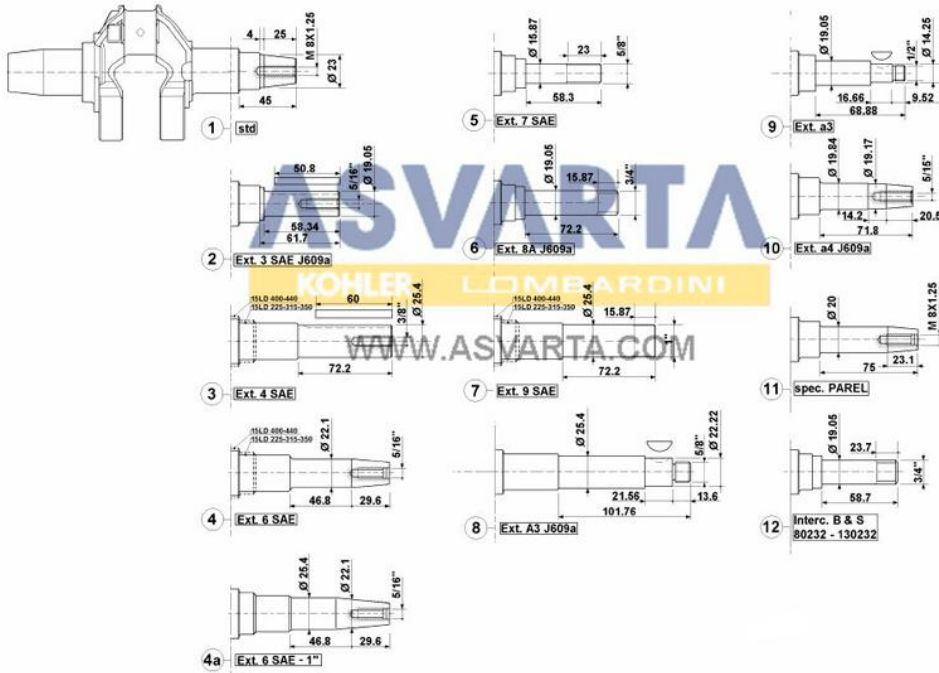

EXTENSION

CATALOGO RICAMBI SPARE PARTS		
TAVOLA TABLE	7	1
DATA	10/2007