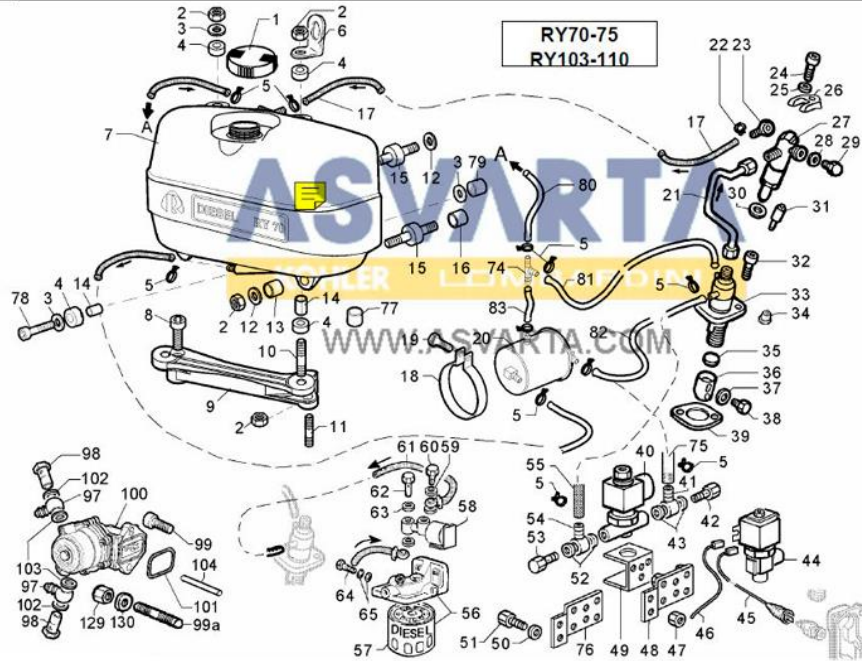

PMMA INIEZIONE E INIETTORE - INJECTION PUMP AND INJECTOR
POMPE A INJECTION-ORTE INJECTEUR - EINSPRITZPUMPE UND EINSPRITZDÜSE

CATALOGO RICAMBI SPARE PARTS		
TAVOLA TABLE	4	3
DATA DATE	10/2007