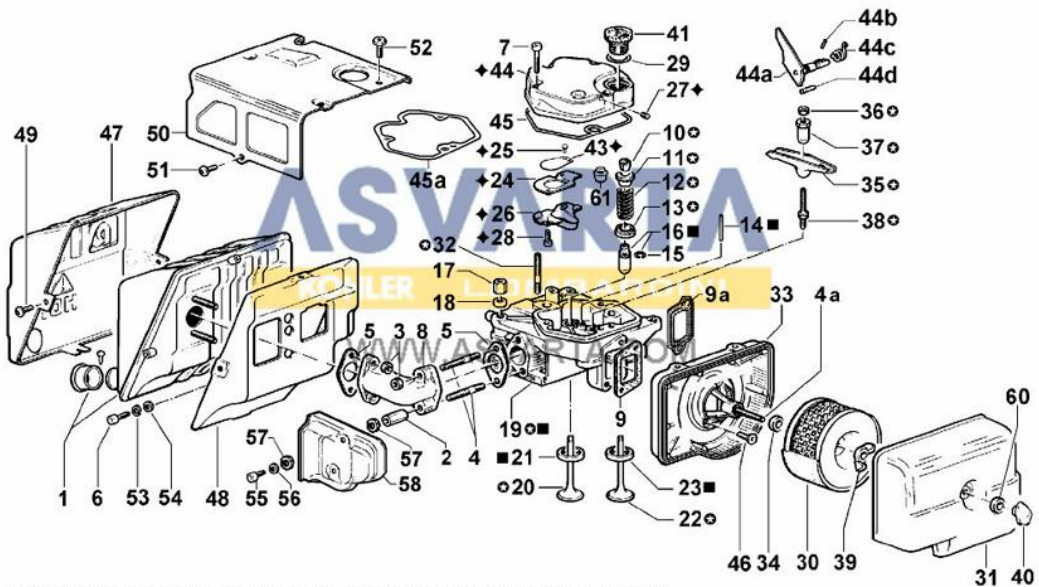

EXTENSION

CATALOGO RICAMBI SPARE PARTS		
TAVOLA TABLE	7	1
DATA	10/2007	

BASAMENTO - CRANKCASE CARTER MOTEUR - KURBELGEHÄUSE

CATALOGO RICAMBI SPARE PARTS		
TAVOLA TABLE	1	1
DATA	04/2007	

MANOVELLISMO - CRANK MECHANISM
EQUIPAGE MOBILE - KURBELGETRIEBE

CATALOGO RICAMBI SPARE PARTS		
TAVOLA TABLE	2	1
DATA DATE	04/2007	

TESTA - CYLINDER HEAD
CULASSE - ZYLINDERKOPF

CATALOGO RICAMBI SPARE PARTS		
TAVOLA TABLE	3	1
DATA DATE	04/2007	

- TESTA COMPLETA - COMPLETE CYLINDER HEAD - CULASSE COMPLETE - ZYLINDERKOPF KOMPLETE
- TESTA CON GUIDE - CYLINDER HEAD WITH GUIDES - CULASSE AVEC GUIDES - ZYLINDERKOPF MIT FÜHRUNG
- ♦ COPERCHIO BILANCIERI COMPLETO - COMPLETE COVER - COUVERCLE COMPLETE - DECKEL KOMPLETE