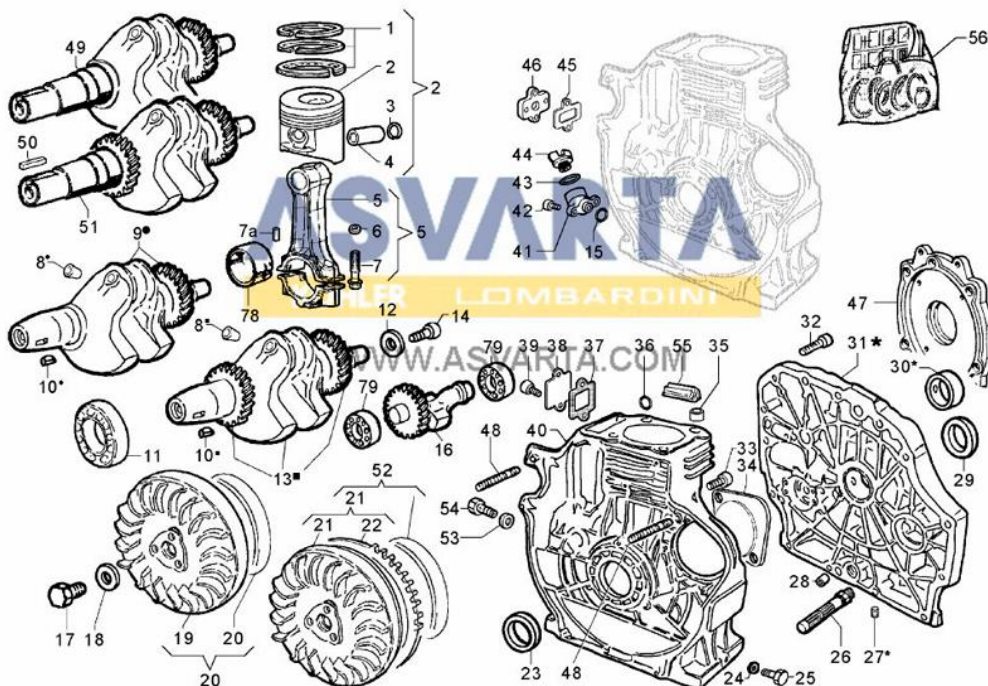

CATALOGO RICAMBI SPARE PARTS	
TAVOLA TABLE	1 1
DATA DATE	10/2007

BASAMENTO E MANOVELLISMO - CRANKCASE AND CRANK MECHANISM
CARTER MOTEUR ET EQUIPAGE MOBILE - KURBELGEHÄUSE UND KURBELGETRIEBE

CATALOGO RICAMBI SPARE PARTS		
TAVOLA TABLE	1	3
DATA DATE	10/2007	