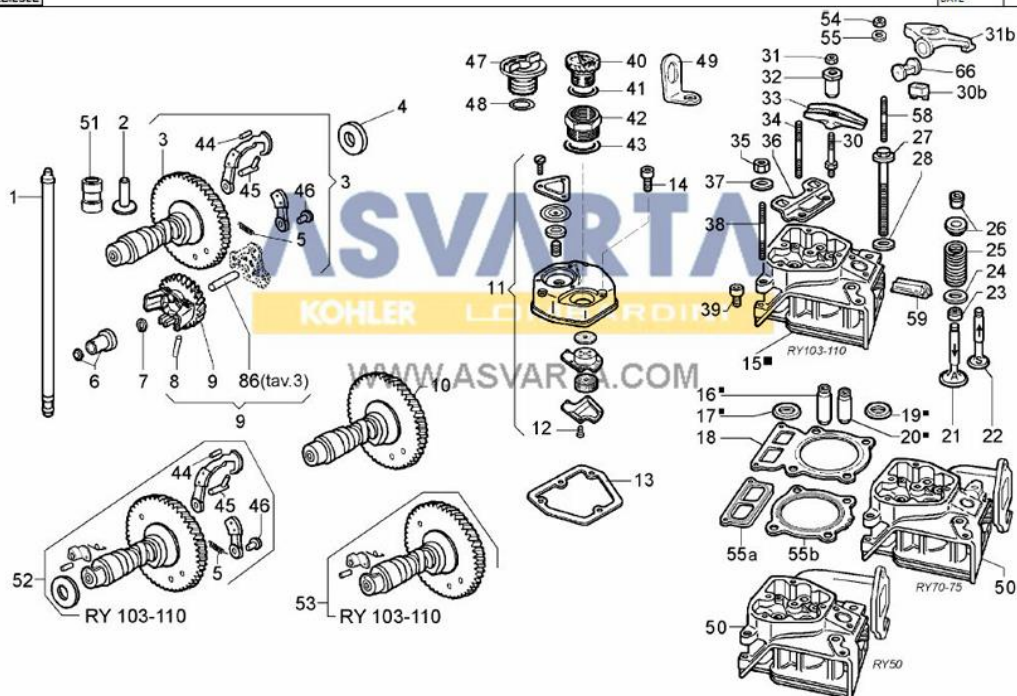

TESTA - CYLINDER HEAD
CULASSE - ZYLINDERKOPF

CATALOGO RICAMBI SPARE PARTS		
TAVOLA TABLE	2	1
DATA DATE	10/2007