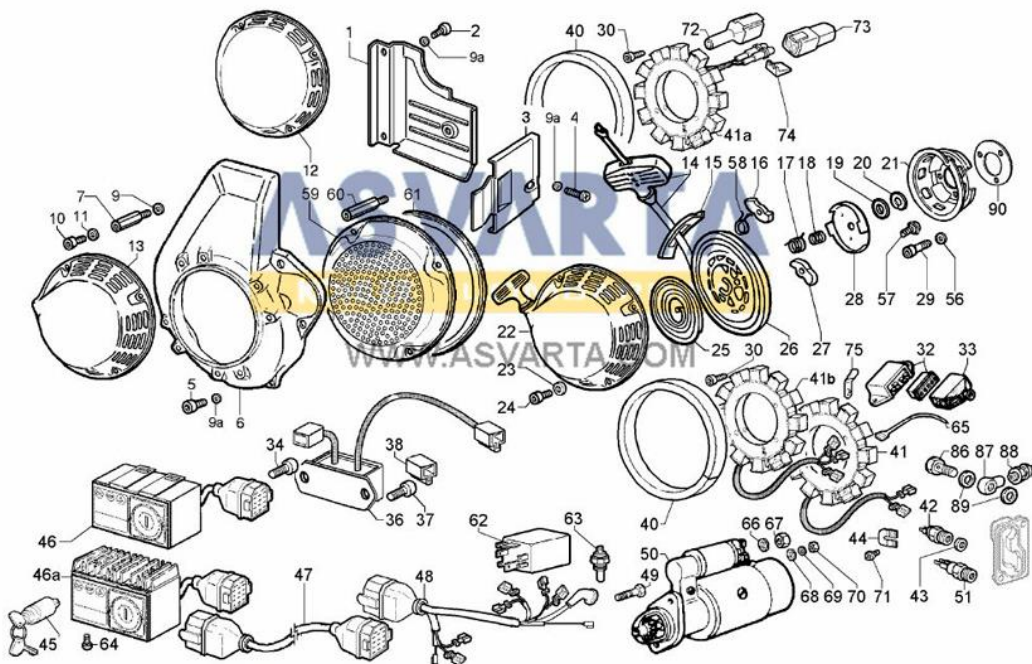

RY50

PMMA INIEZIONE E INIETTORE - INJECTION PUMP AND INJECTOR
POMPE A INJECTION-ORTE INJECTEUR - EINSPRITZPUMPE UND EINSPRITZDÜSE

CATALOGO RICAMBI SPARE PARTS		
TAVOLA TABLE	4	3
DATA DATE	10/2007	

AVVIAMENTO / STARTING / DEMARRAGE / ANLASSER

CATALOGO RICAMBI SPARE PARTS		
TAVOLA TABLE	5	1
DATA DATE	10/2007	

22* = Pos. 14-15-16-17-18-19-22-25-26-27-28-57

ASPIRAZIONE / SCARICO - INTAKE / EXHAUST
ADMISSION / ECHAPPEMENT - EINLASS / AULASS

CATALOGO RICAMBI SPARE PARTS		
TAVOLA TABLE	6	1
DATA DATE	10/2007	