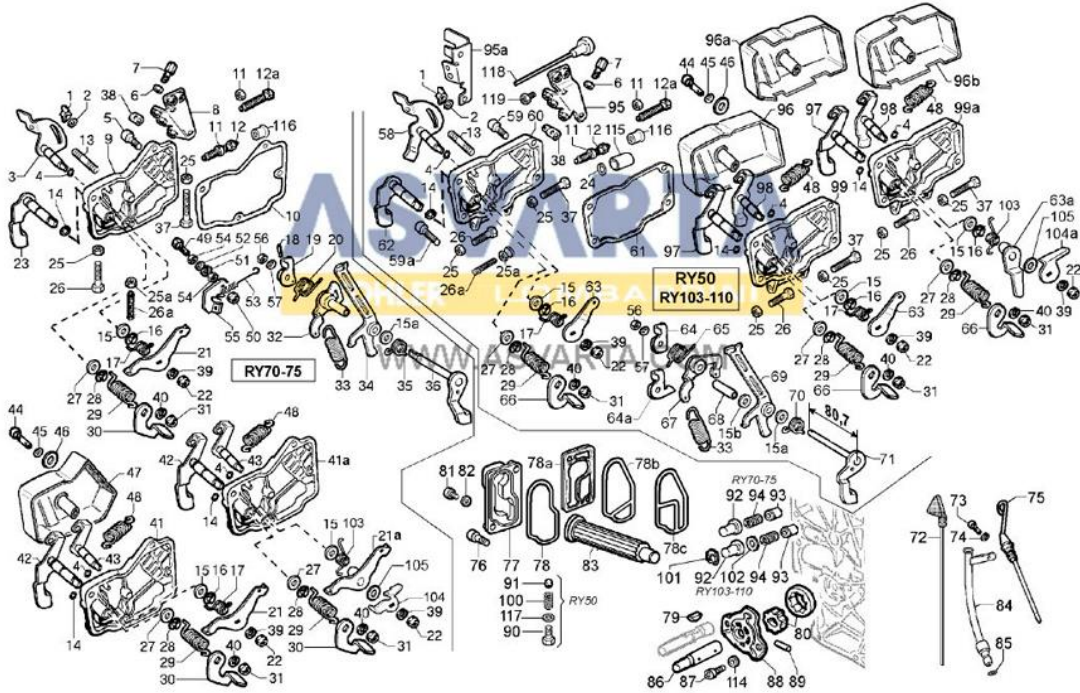

COMANDI / CIRCUITO LUBRIFICAZIONE - CONTROLS / LUBRICATING SYSTEM
COMMANDES / CIRCUIT DE LUBRIFICATION - HEBEL / SCHMIERUNG SYSTEM

CATALOGO RICAMBI SPARE PARTS		
TAVOLA TABLE	3	1
DATA DATE	10/2007	

COMANDI / CIRCUITO LUBRIFICAZIONE - CONTROLS / LUBRICATING SYSTEM
COMMANDES / CIRCUIT DE LUBRIFICATION - HEBEL / SCHMIERUNG SYSTEM

CATALOGO RICAMBI SPARE PARTS		
TAVOLA TABLE	3	3
DATA DATE	10/2007	

POMPA INIEZIONE E INIETTORE - INJECTION PUMP AND INJECTOR
POMPE A INJECTION-ORTE INJECTEUR - EINSPRITZPUMPE UND EINSPRITZDÜSE

CATALOGO RICAMBI SPARE PARTS		
TAVOLA TABLE	4	1
DATA DATE	10/2007	