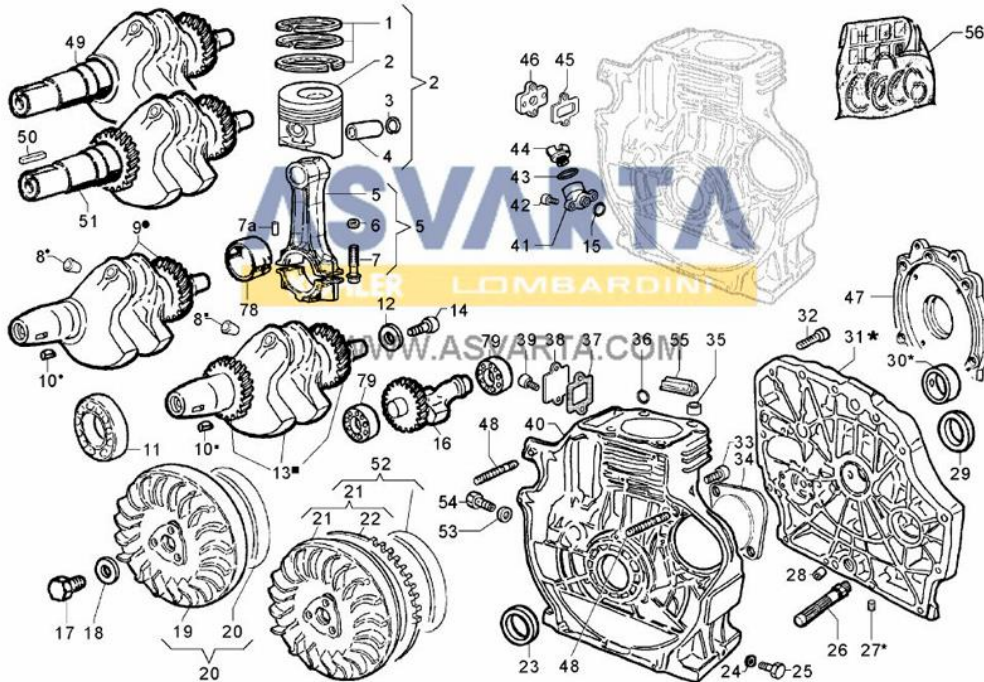

Catalogo parti di ricambio
Spare parts catalogue
Catalogue pieces de rechange
Ersatzteilliste

RY50 - RY70 - RY75
RY103 - RY110

BASAMENTO E MANOVELLISMO - CRANKCASE AND CRANK MECHANISM
CARTER MOTEUR ET EQUIPAGE MOBILE - KURBELGEHÄUSE UND KURBELGETRIEBE

CATALOGO RICAMBI SPARE PARTS	
TAVOLA TABLE	1 1
DATA DATE	10/2007

BASAMENTO E MANOVELLISMO - CRANKCASE AND CRANK MECHANISM
CARTER MOTEUR ET EQUIPAGE MOBILE - KURBELGEHÄUSE UND KURBELGETRIEBE

CATALOGO RICAMBI SPARE PARTS		
TAVOLA TABLE	1	3
DATA DATE	10/2007	