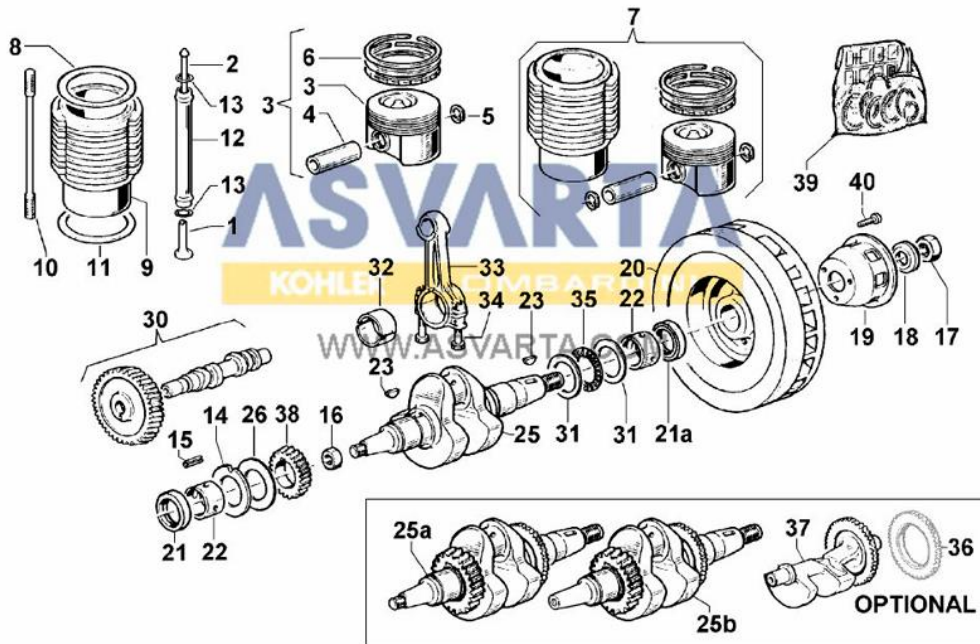

EXTENSION

CATALOGO RICAMBI SPARE PARTS		
TAVOLA TABLE	7	1
DATA	10/2007	

BASAMENTO - CRANKCASE CARTER MOTEUR - KURBELGEHÄUSE

CATALOGO RICAMBI SPARE PARTS		
TAVOLA TABLE	1	1
DATA	04/2007	

MANOVELLISMO - CRANK MECHANISM
EQUIPAGE MOBILE - KURBELGETRIEBE

CATALOGO RICAMBI SPARE PARTS		
TAVOLA TABLE	2	1
DATA DATE	04/2007	

TESTA - CYLINDER HEAD
CULASSE - ZYLINDERKOPF

CATALOGO RICAMBI SPARE PARTS		
TAVOLA TABLE	3	1
DATA DATE	04/2007	

- TESTA COMPLETA - COMPLETE CYLINDER HEAD - CULASSE COMPLETE - ZYLINDERKOPF KOMPLETE
- TESTA CON GUIDE - CYLINDER HEAD WITH GUIDES - CULASSE AVEC GUIDES - ZYLINDERKOPF MIT FÜHRUNG
- ♦ COPERCHIO BILANCIERI COMPLETO - COMPLETE COVER - COUVERCLE COMPLETE - DECKEL KOMPLETE