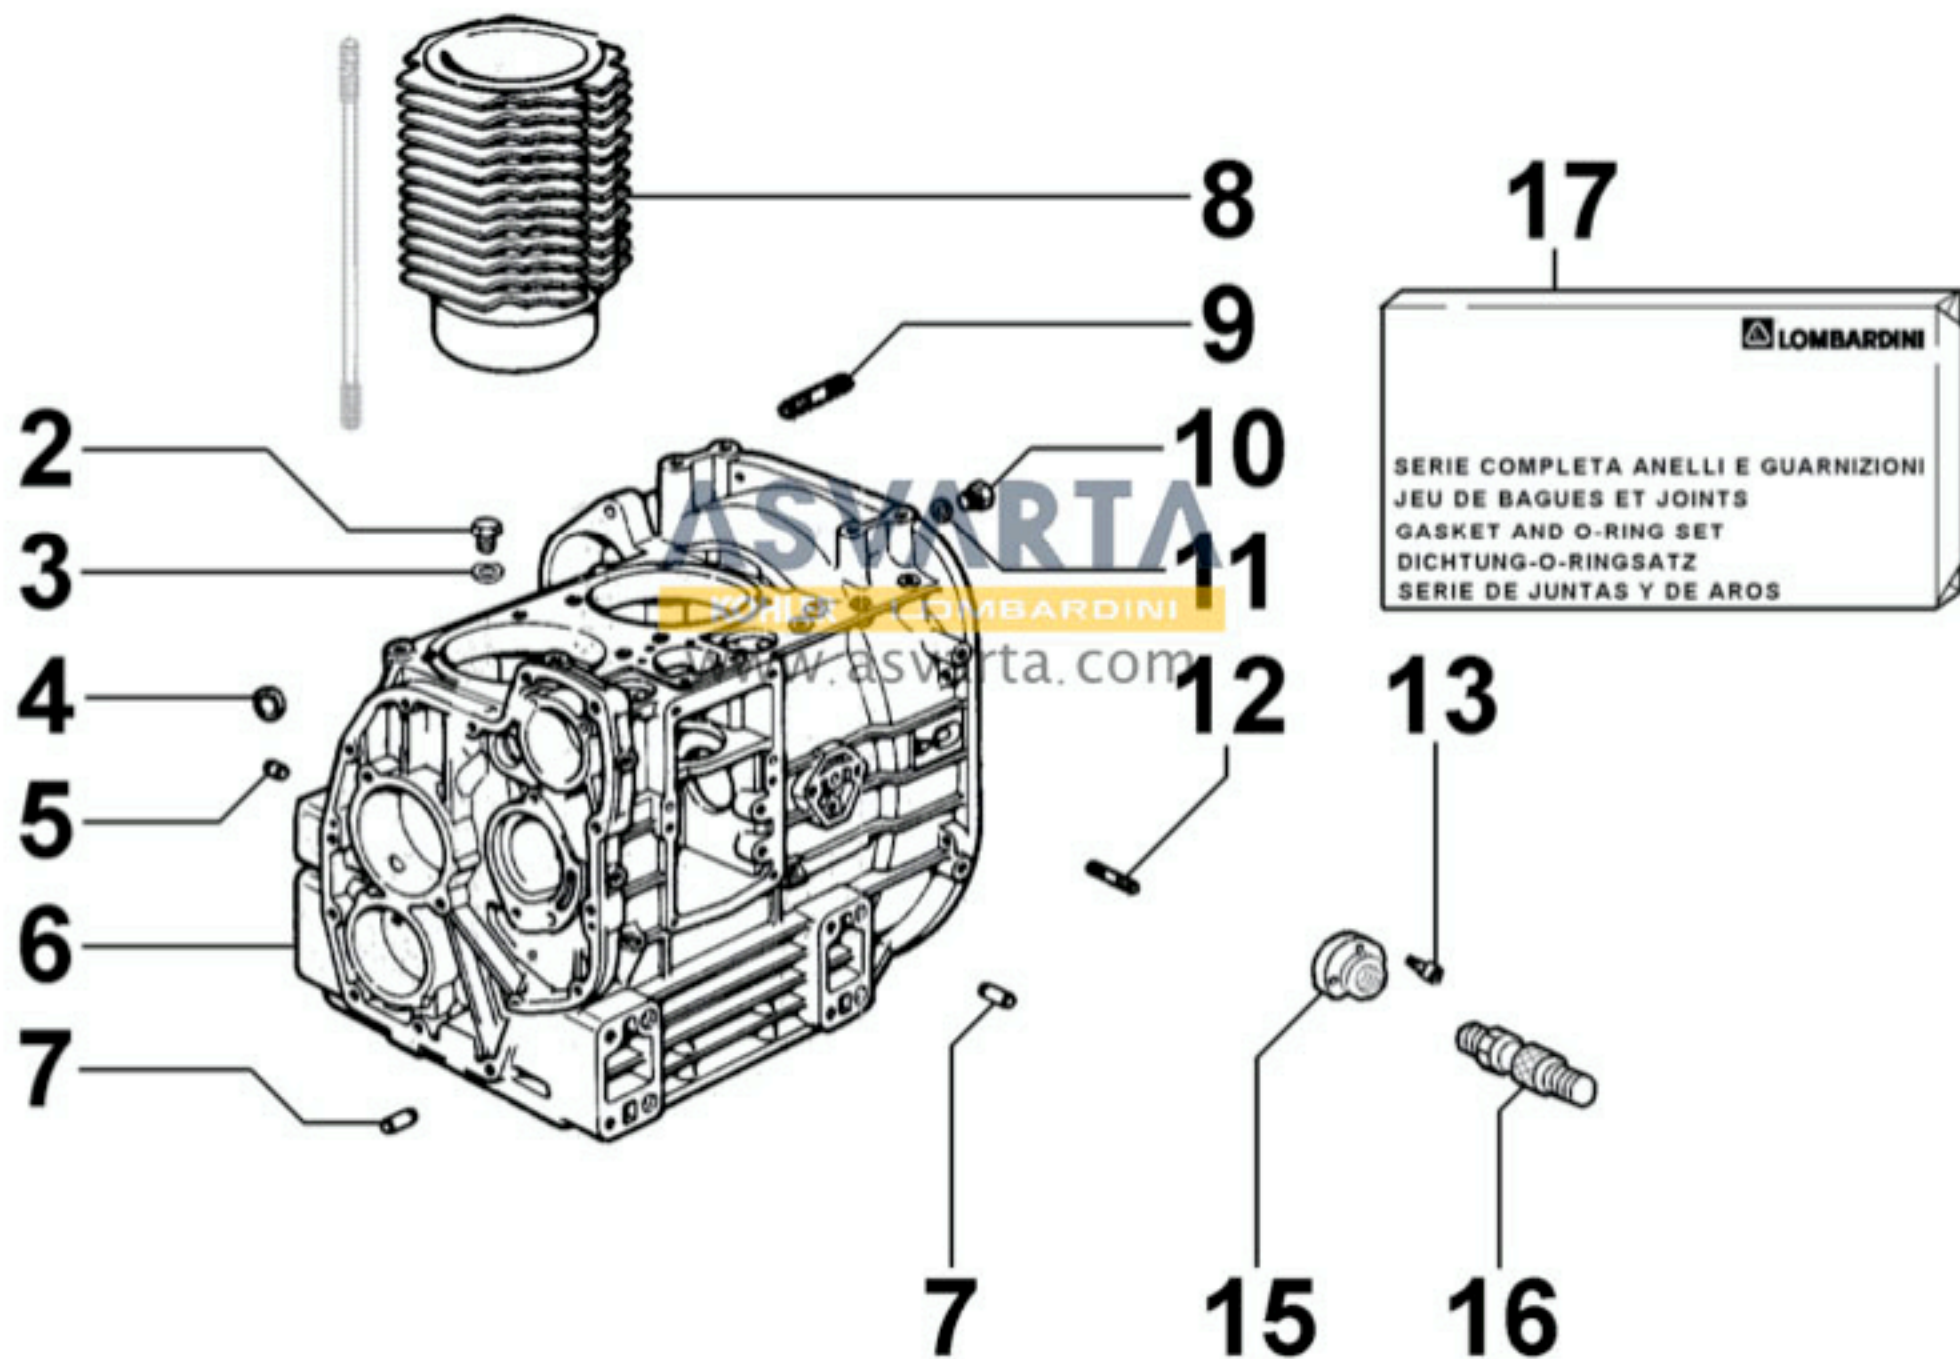

8010090020 - CIGÜEÑAL

8011090020 - BIELA / PISTÓN

8012090060 - VOLANTE

ASVARTÀ
KOHLER LOMBARDINI
WWW.ASVARTÀ.COM

8020090120 - BANCADA

8021090170 - CULATA MOTOR

8022090070 - TAPA DE CULATA

8023090010 - SOPORTE LADO VOLANTE

8024090010 - SOPORTE LADO VOLANTE

8025090070 - SOPORTE DEL MOTOR

8026090010 - SOPORTE CENTRAL CIGÜEÑAL

8026090010 - SOPORTE CENTRAL CIGÜEÑAL

8027090050 - TAPA DE DISTRIBUCIÓN

8030090050 - SISTEMA DE INYECCIÓN

8035090020 - ÁRBOL DE LEVAS

8036090040 - BALANCINES / VÁLVULAS

8038090010 - DISTRIBUCIÓN

8040090010 - BOMBA DE ACEITE

8041090010 - CÁRTER DE ACEITE

8042090180 - FILTRO DE ACEITE

8043090020 - VARILLA INDICADORA DE NIVEL DE ACEITE

8044090020 - SOUPAPE DE PRESSION D'HUILE

8045090070 - CIRCUITO DE GASES

8050090080 - REGULADOR DE REVOLUCIONES

8051090300 - MANDOS

8062090070 - BOMBA DE ALIMENTACIÓN

8063090010 - DEPÓSITO DE COMBUSTIBLE

8064090120 - TUBOS DE COMBUSTIBLE