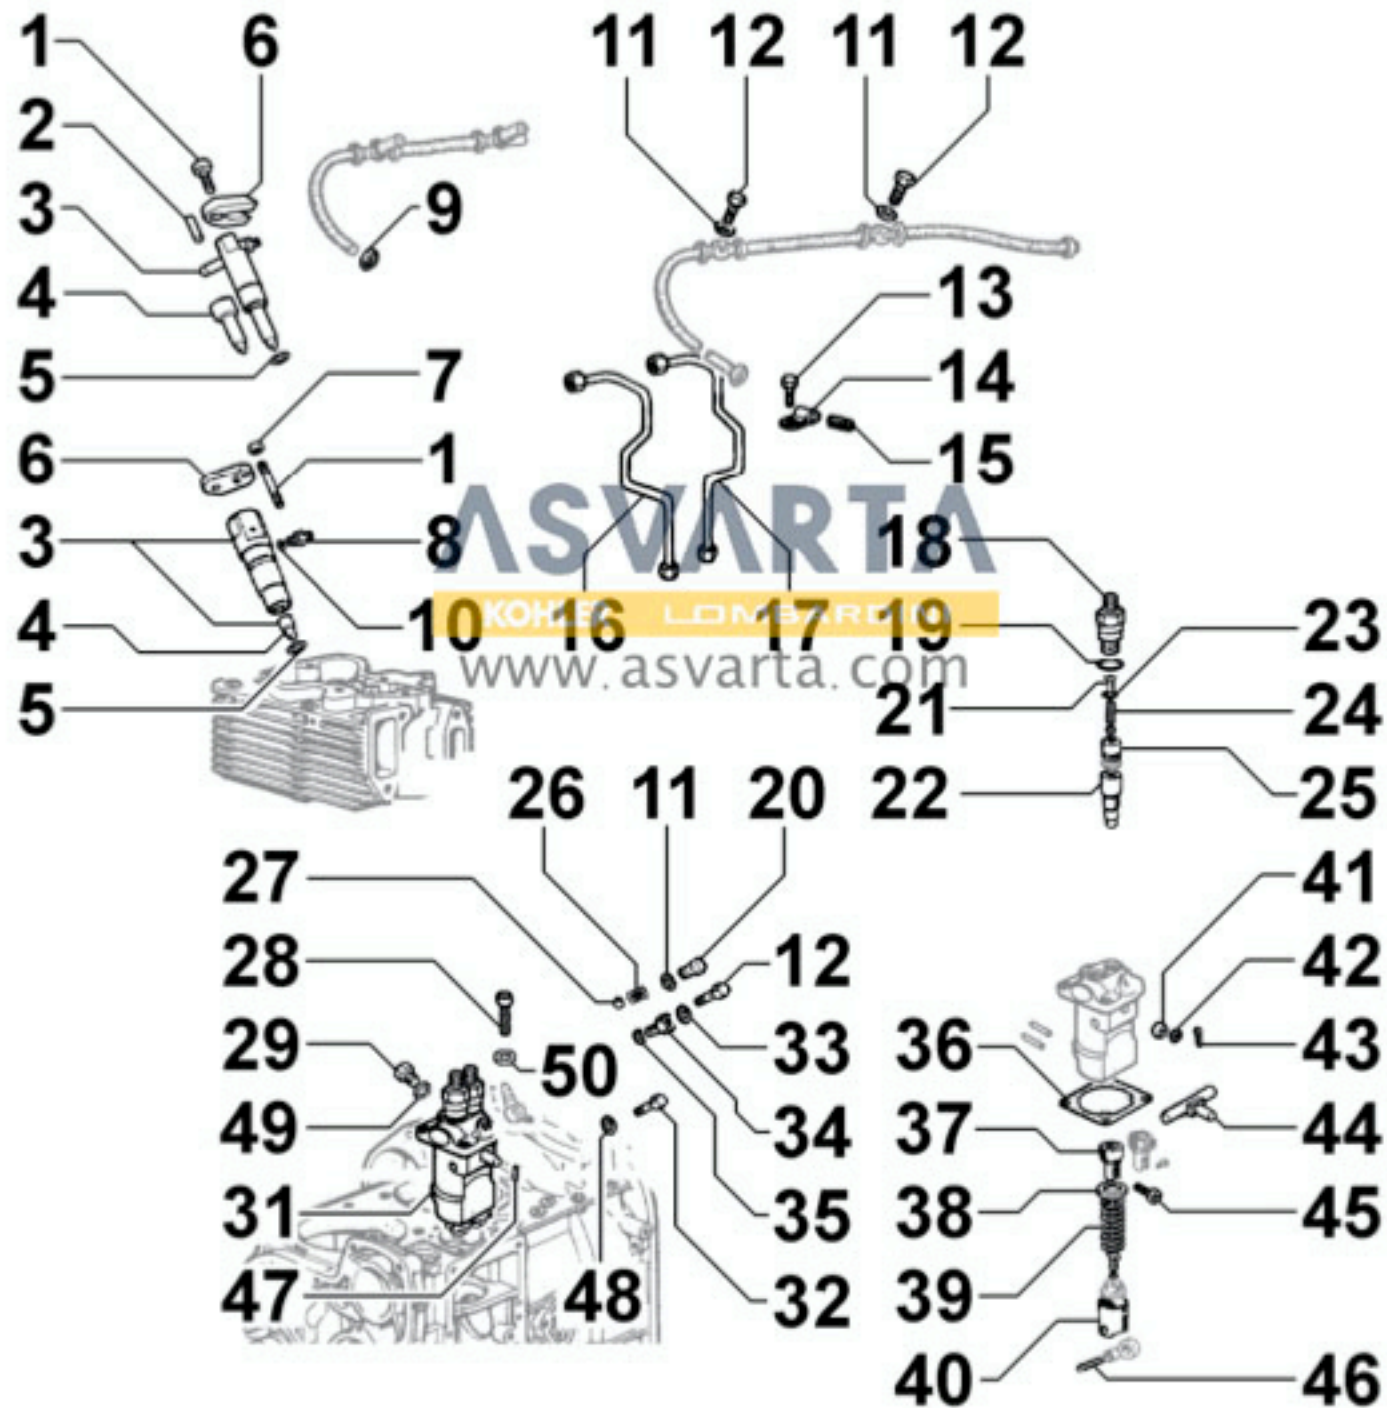

8010090020 - CIGÜEÑAL

8011090020 - BIELA / PISTÓN

8012090060 - VOLANTE

ASVARTÀ
KOHLER LOMBARDINI
WWW.ASVARTÀ.COM

8020090120 - BANCADA

8021090170 - CULATA MOTOR

8022090070 - TAPA DE CULATA

8023090010 - SOPORTE LADO VOLANTE

8024090010 - SOPORTE LADO VOLANTE

8025090070 - SOPORTE DEL MOTOR

8026090010 - SOPORTE CENTRAL CIGÜEÑAL

8026090010 - SOPORTE CENTRAL CIGÜEÑAL

8027090050 - TAPA DE DISTRIBUCIÓN

8030090050 - SISTEMA DE INYECCIÓN

8035090020 - ÁRBOL DE LEVAS

8036090040 - BALANCINES / VÁLVULAS

8038090010 - DISTRIBUCIÓN

8040090010 - BOMBA DE ACEITE

8041090010 - CÁRTER DE ACEITE

8042090180 - FILTRO DE ACEITE

8043090020 - VARILLA INDICADORA DE NIVEL DE ACEITE

8044090020 - SOUPAPE DE PRESSION D'HUILE

8045090070 - CIRCUITO DE GASES

8050090080 - REGULADOR DE REVOLUCIONES

8051090300 - MANDOS

8062090070 - BOMBA DE ALIMENTACIÓN

8063090010 - DEPÓSITO DE COMBUSTIBLE

8064090120 - TUBOS DE COMBUSTIBLE