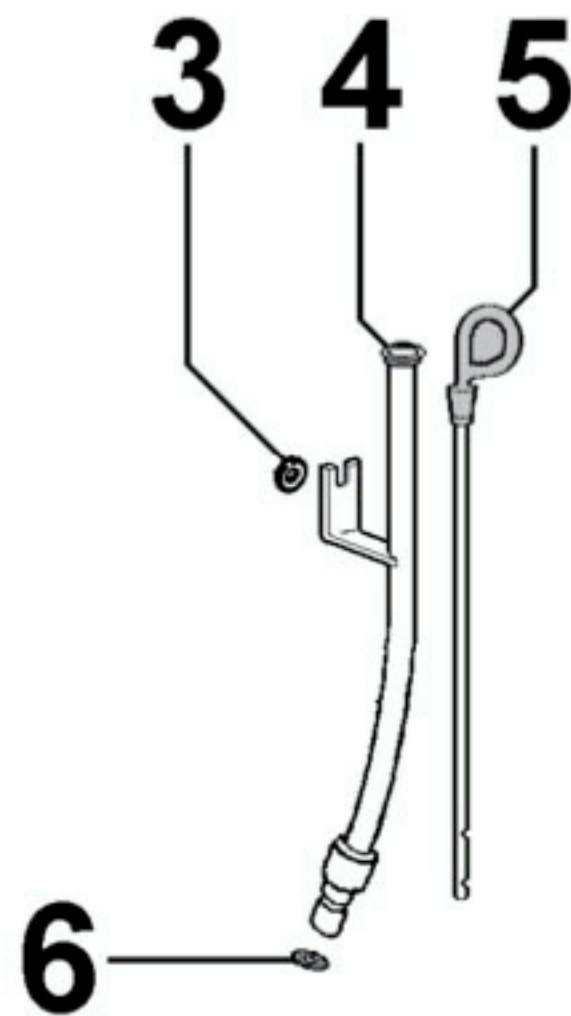

8024090010 - SOPORTE LADO VOLANTE

8025090070 - SOPORTE DEL MOTOR

8026090010 - SOPORTE CENTRAL CIGÜEÑAL

8026090010 - SOPORTE CENTRAL CIGÜEÑAL

8027090050 - TAPA DE DISTRIBUCIÓN

8030090050 - SISTEMA DE INYECCIÓN

8035090020 - ÁRBOL DE LEVAS

8036090040 - BALANCINES / VÁLVULAS

8038090010 - DISTRIBUCIÓN

8040090010 - BOMBA DE ACEITE

8041090010 - CÁRTER DE ACEITE

8042090180 - FILTRO DE ACEITE

8043090020 - VARILLA INDICADORA DE NIVEL DE ACEITE

8044090020 - SOUPAPE DE PRESSION D'HUILE

8045090070 - CIRCUITO DE GASES

8050090080 - REGULADOR DE REVOLUCIONES

8051090300 - MANDOS

8062090070 - BOMBA DE ALIMENTACIÓN

8063090010 - DEPÓSITO DE COMBUSTIBLE

8064090120 - TUBOS DE COMBUSTIBLE