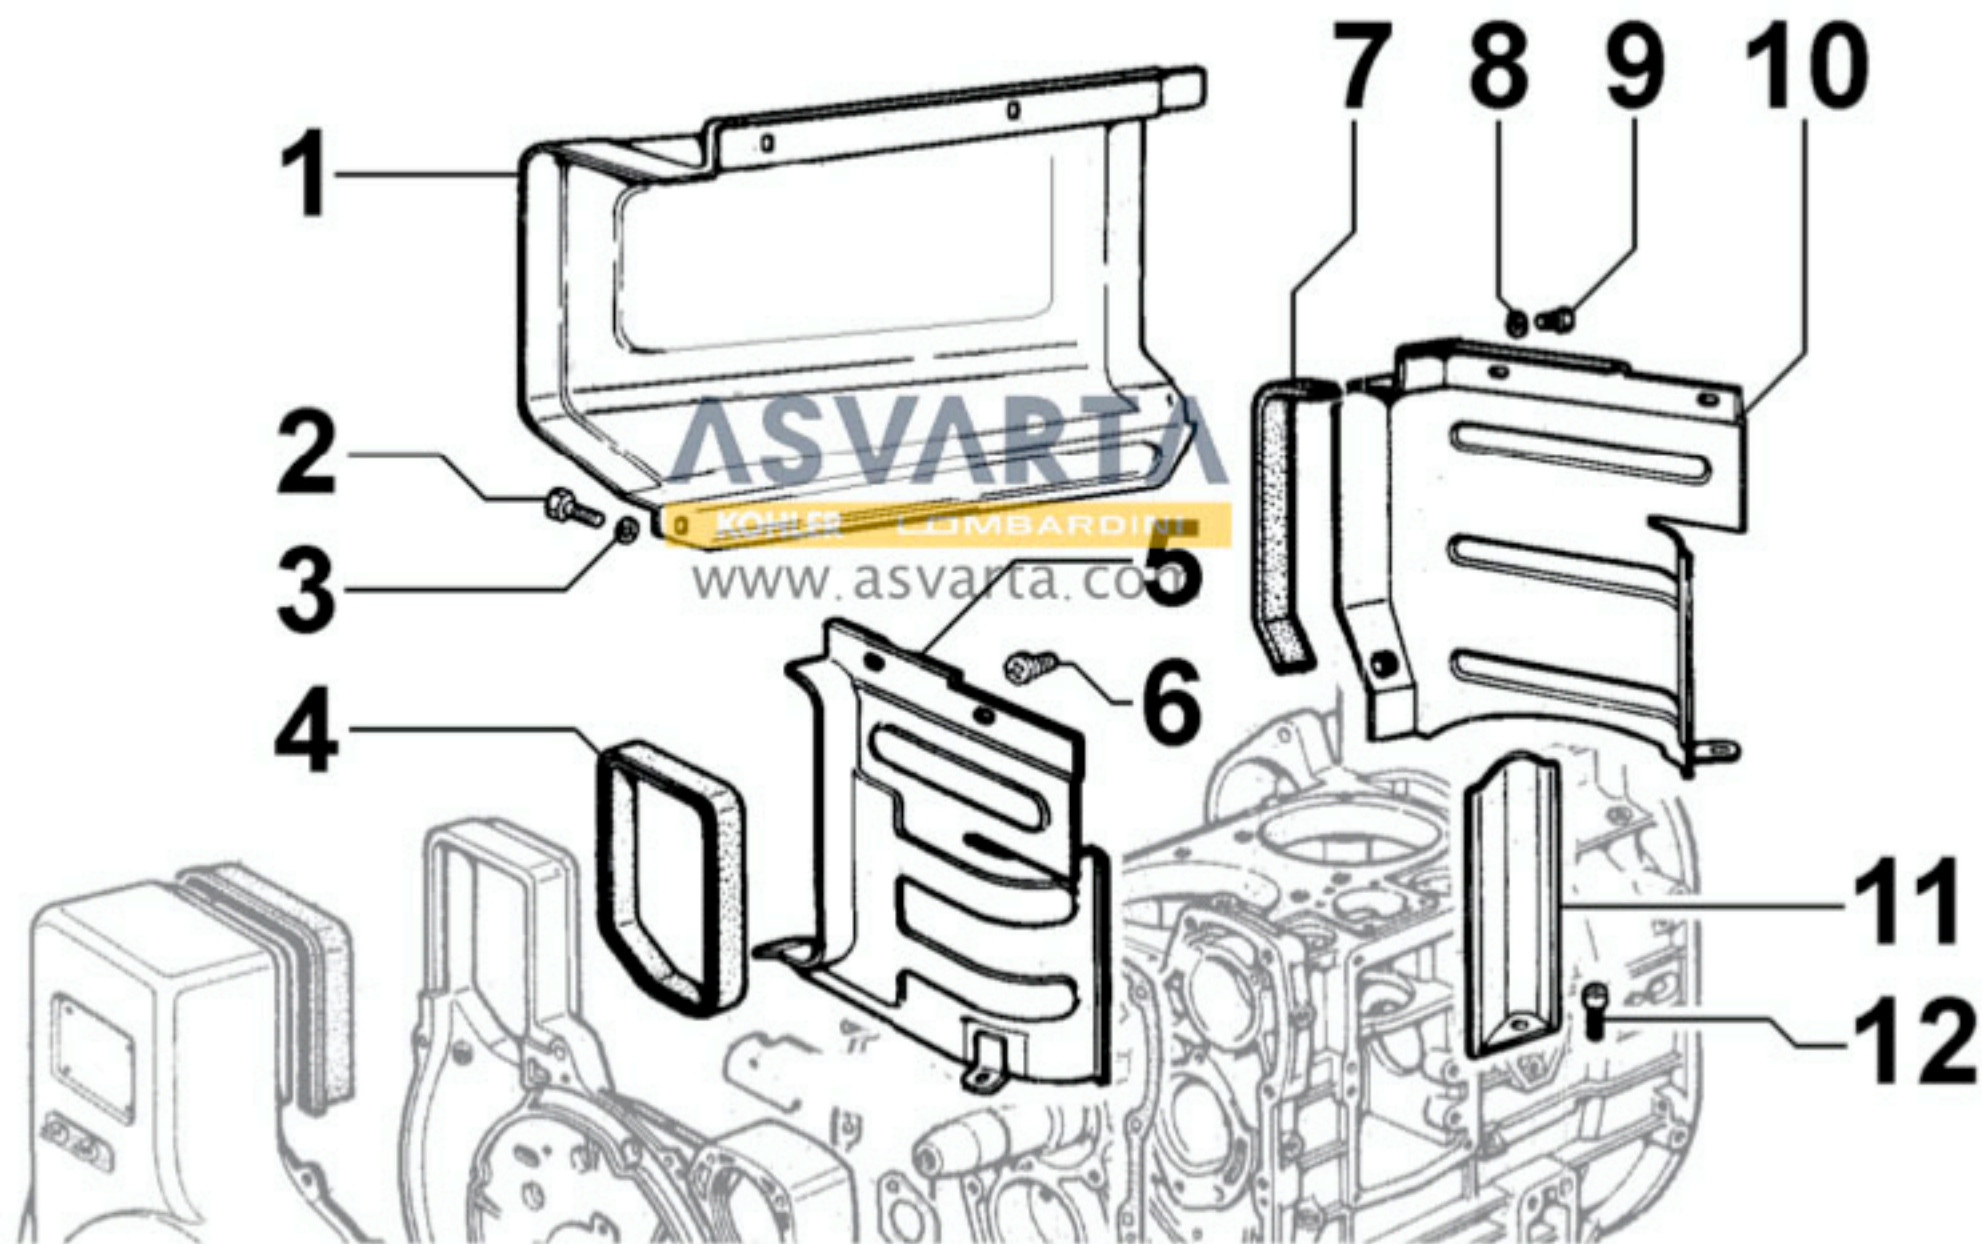

8072090080 - CHAPAS DE REFRIGERACIÓN