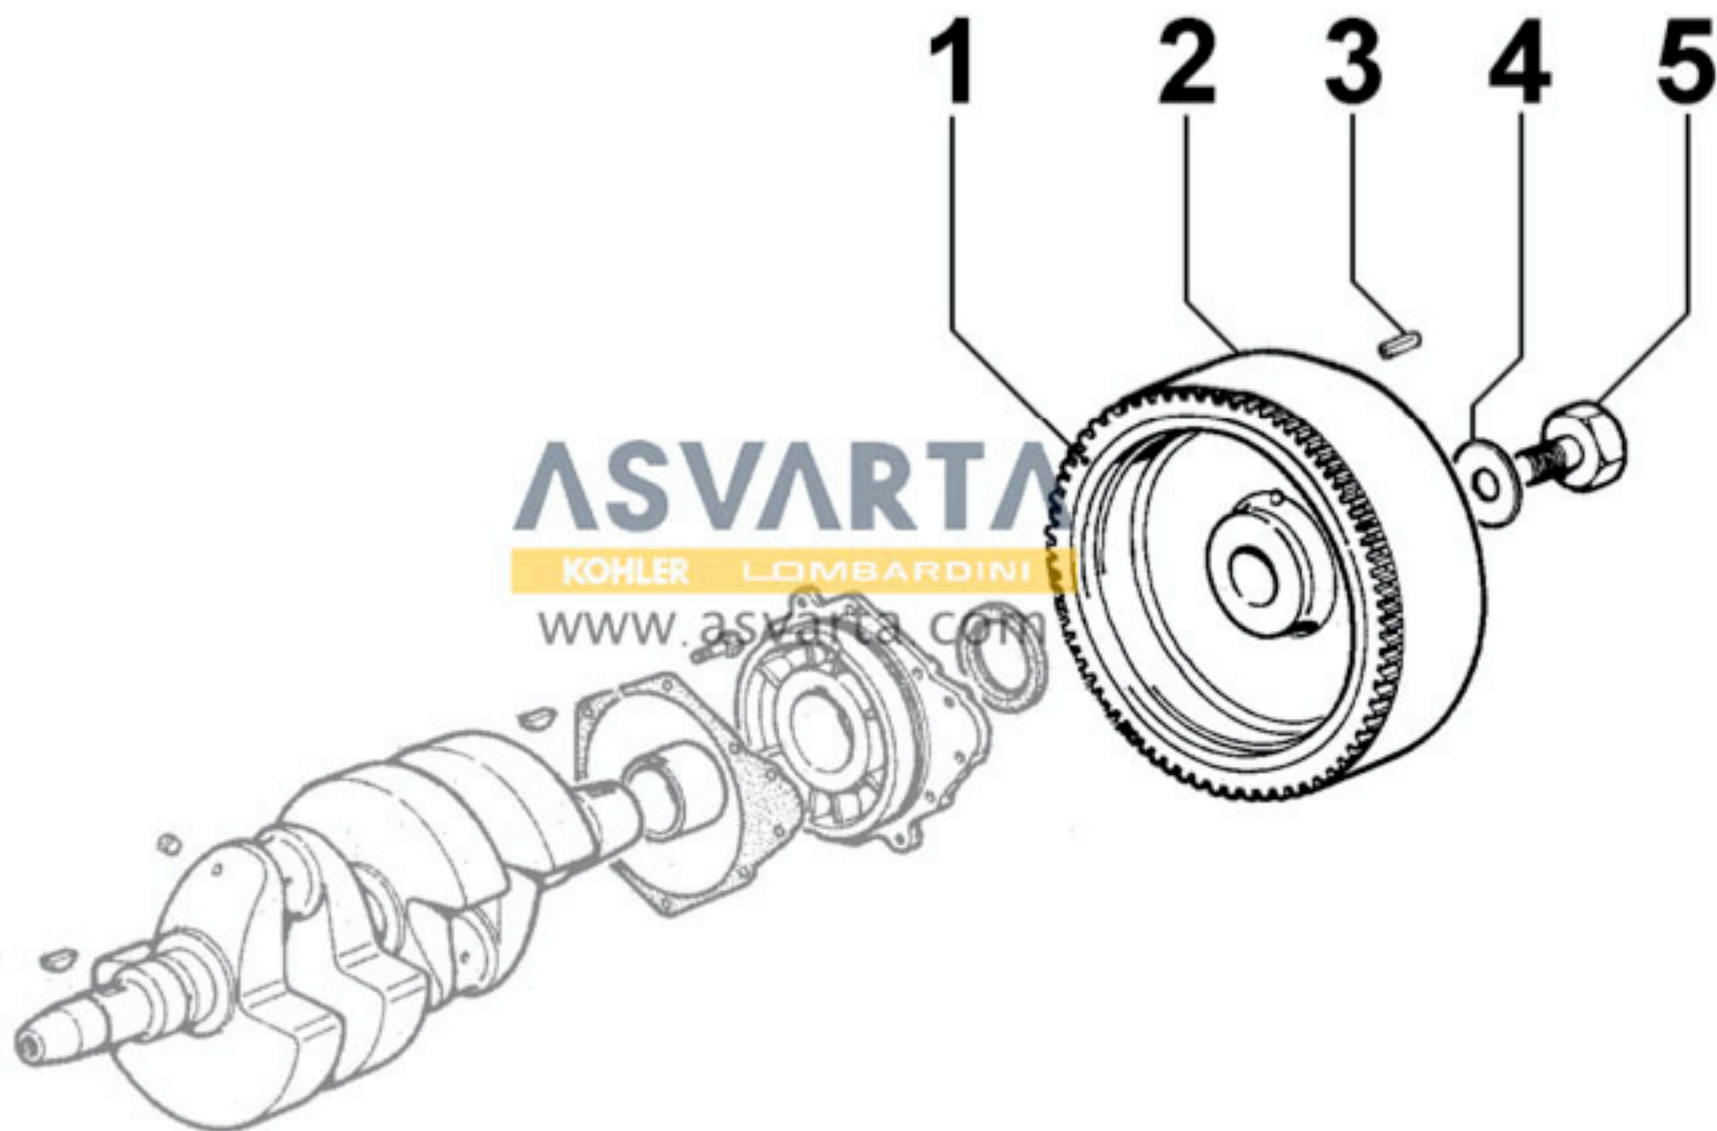

8010090020 - CIGÜEÑAL

8011090020 - BIELA / PISTÓN

8012090060 - VOLANTE

ASVARTÀ
KOHLER LOMBARDINI
WWW.ASVARTÀ.COM

8020090120 - BANCADA

8021090170 - CULATA MOTOR

8022090070 - TAPA DE CULATA

8023090010 - SOPORTE LADO VOLANTE

8024090010 - SOPORTE LADO VOLANTE

8025090070 - SOPORTE DEL MOTOR

8026090010 - SOPORTE CENTRAL CIGÜEÑAL

8026090010 - SOPORTE CENTRAL CIGÜEÑAL

8027090050 - TAPA DE DISTRIBUCIÓN

8030090050 - SISTEMA DE INYECCIÓN

8035090020 - ÁRBOL DE LEVAS

8036090040 - BALANCINES / VÁLVULAS

8038090010 - DISTRIBUCIÓN

8040090010 - BOMBA DE ACEITE

8041090010 - CÁRTER DE ACEITE

8042090180 - FILTRO DE ACEITE

8043090020 - VARILLA INDICADORA DE NIVEL DE ACEITE