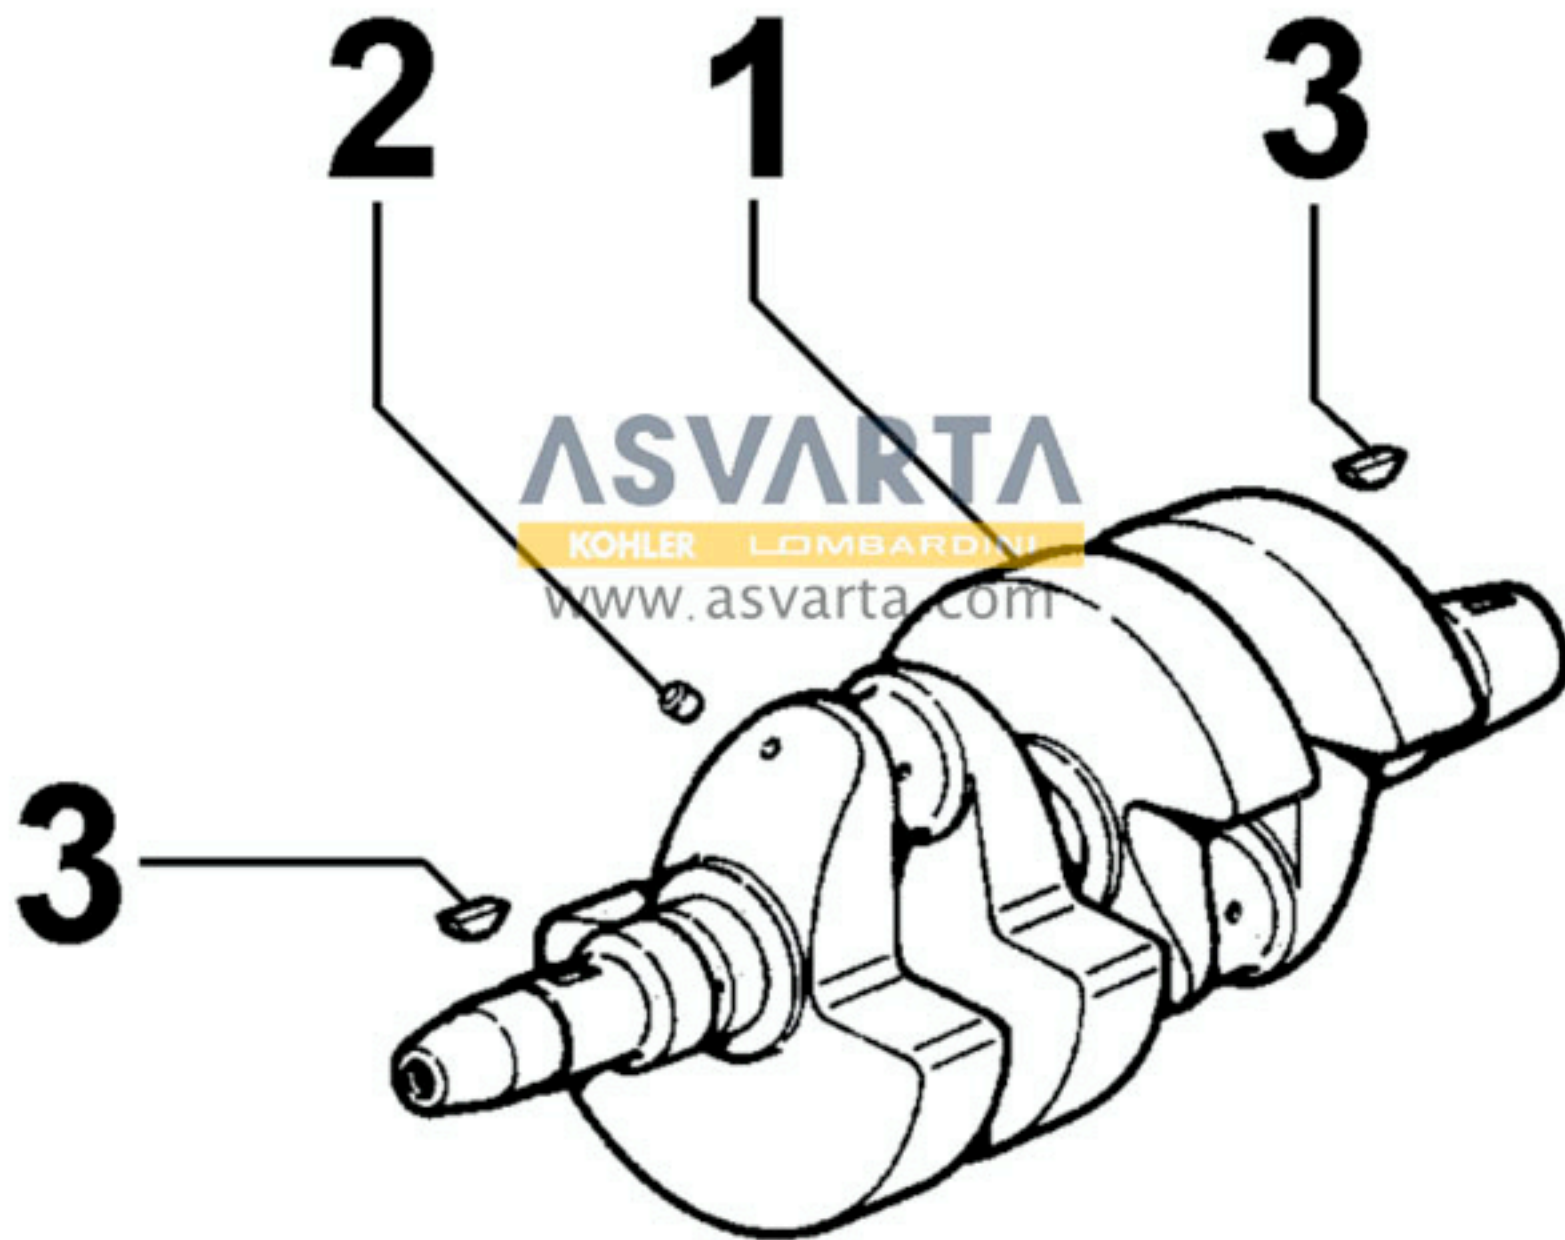

8010090020 - CIGÜEÑAL

8011090020 - BIELA / PISTÓN

8012090060 - VOLANTE

ASVARTÀ
KOHLER LOMBARDINI
WWW.ASVARTÀ.COM

8020090120 - BANCADA

8021090170 - CULATA MOTOR

8022090070 - TAPA DE CULATA

8023090010 - SOPORTE LADO VOLANTE

8024090010 - SOPORTE LADO VOLANTE

8025090070 - SOPORTE DEL MOTOR

8026090010 - SOPORTE CENTRAL CIGÜEÑAL

8026090010 - SOPORTE CENTRAL CIGÜEÑAL

8027090050 - TAPA DE DISTRIBUCIÓN

8030090050 - SISTEMA DE INYECCIÓN

8035090020 - ÁRBOL DE LEVAS

8036090040 - BALANCINES / VÁLVULAS

8038090010 - DISTRIBUCIÓN

8040090010 - BOMBA DE ACEITE

8041090010 - CÁRTER DE ACEITE

8042090180 - FILTRO DE ACEITE

8043090020 - VARILLA INDICADORA DE NIVEL DE ACEITE