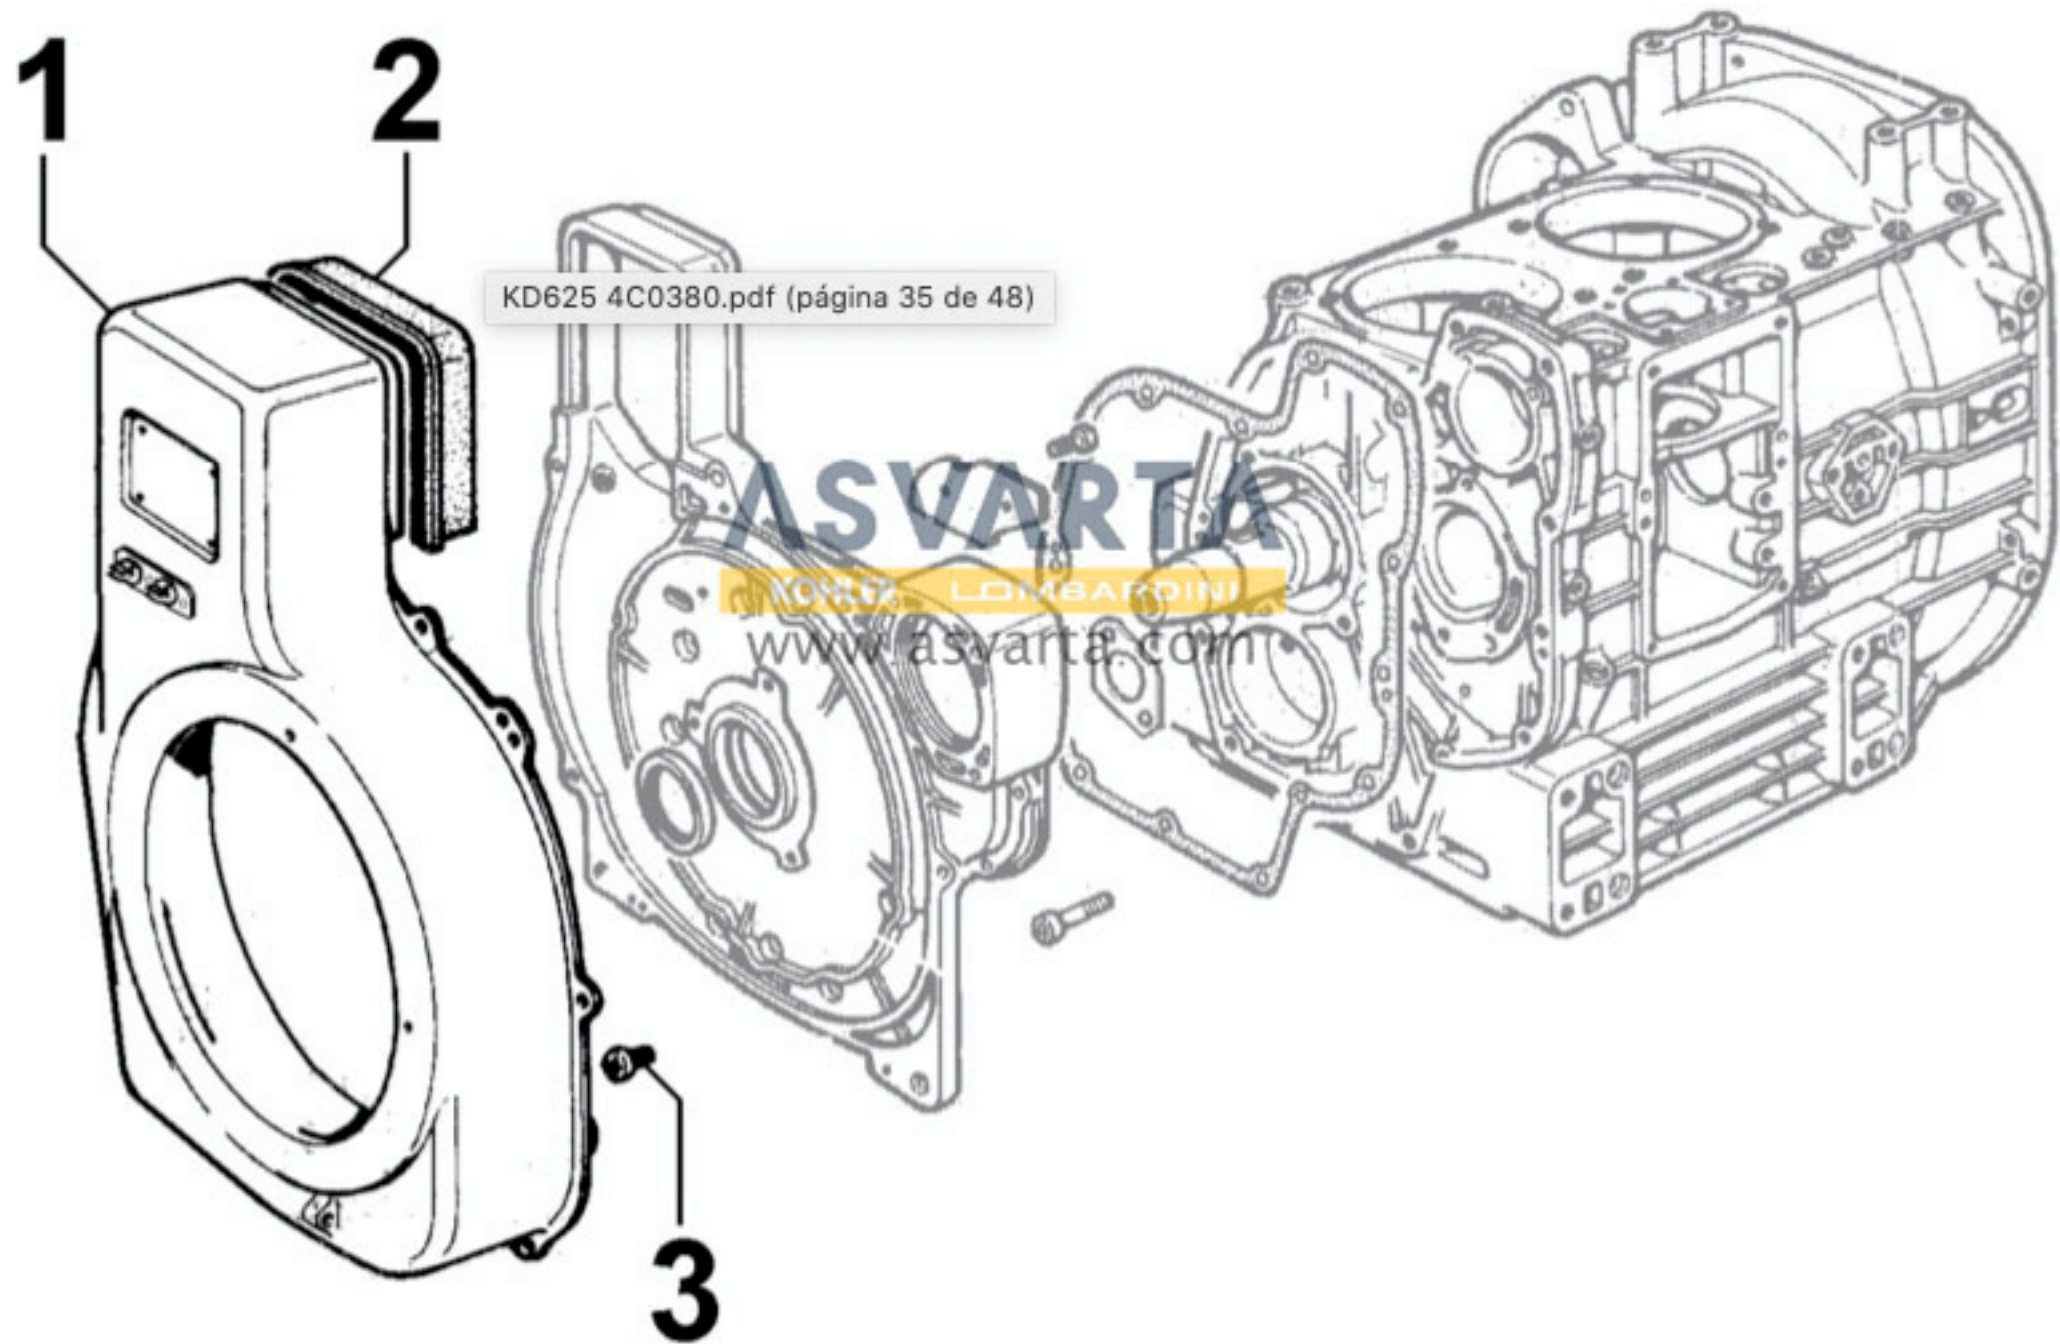

8070090010 - CANALIZADOR DE AIRE