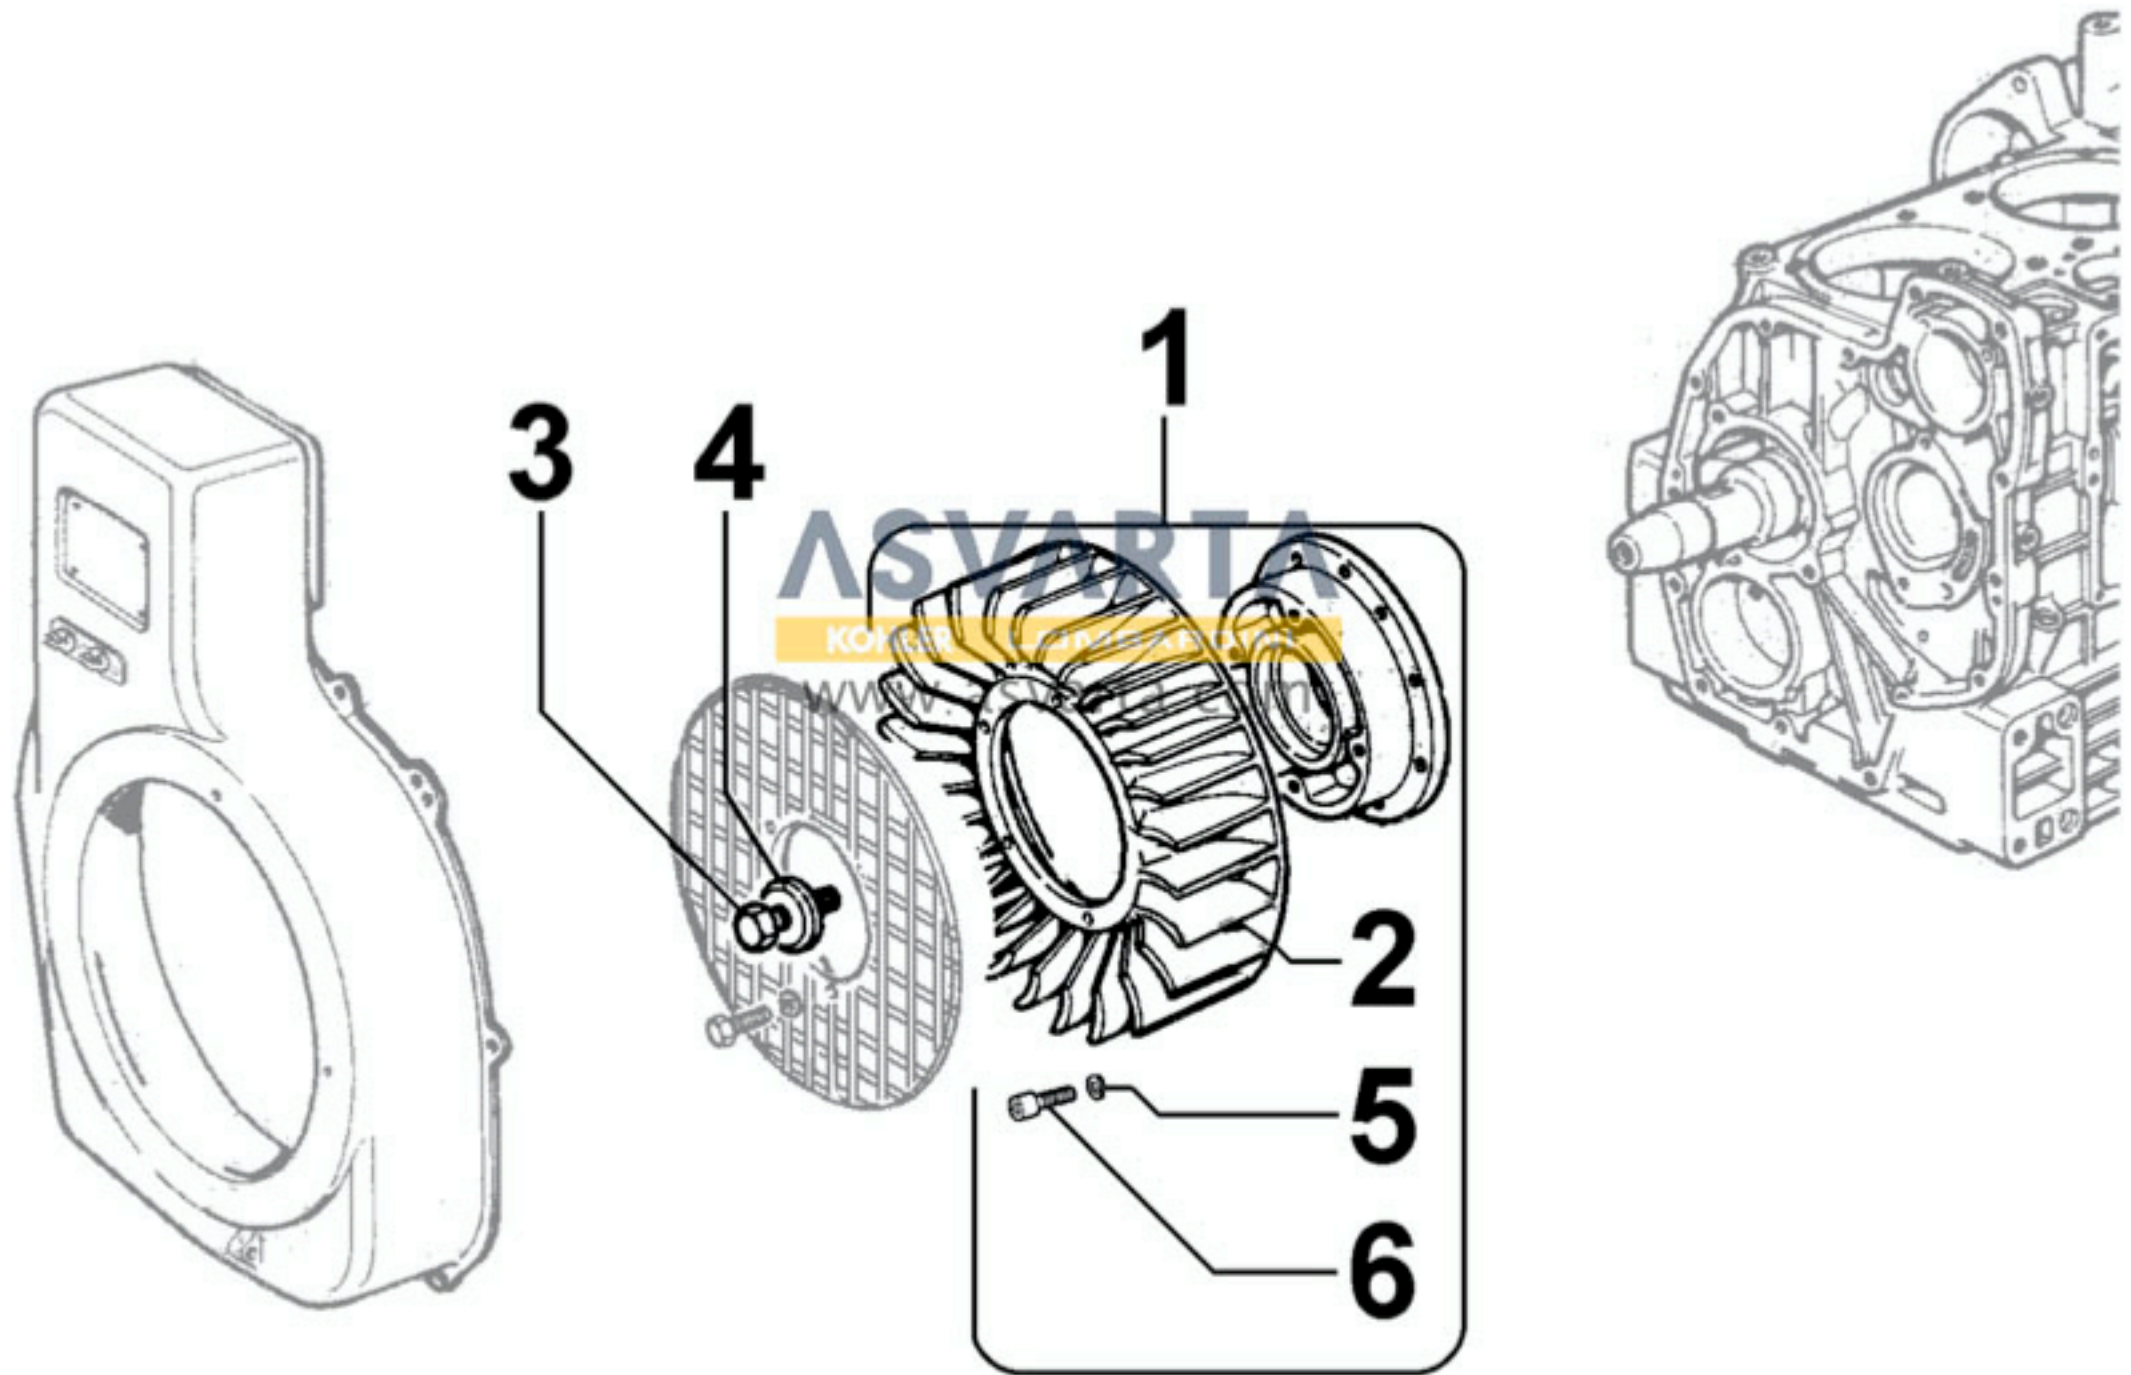

8071090010 - VENTILADOR DE REFRIGERACIÓN