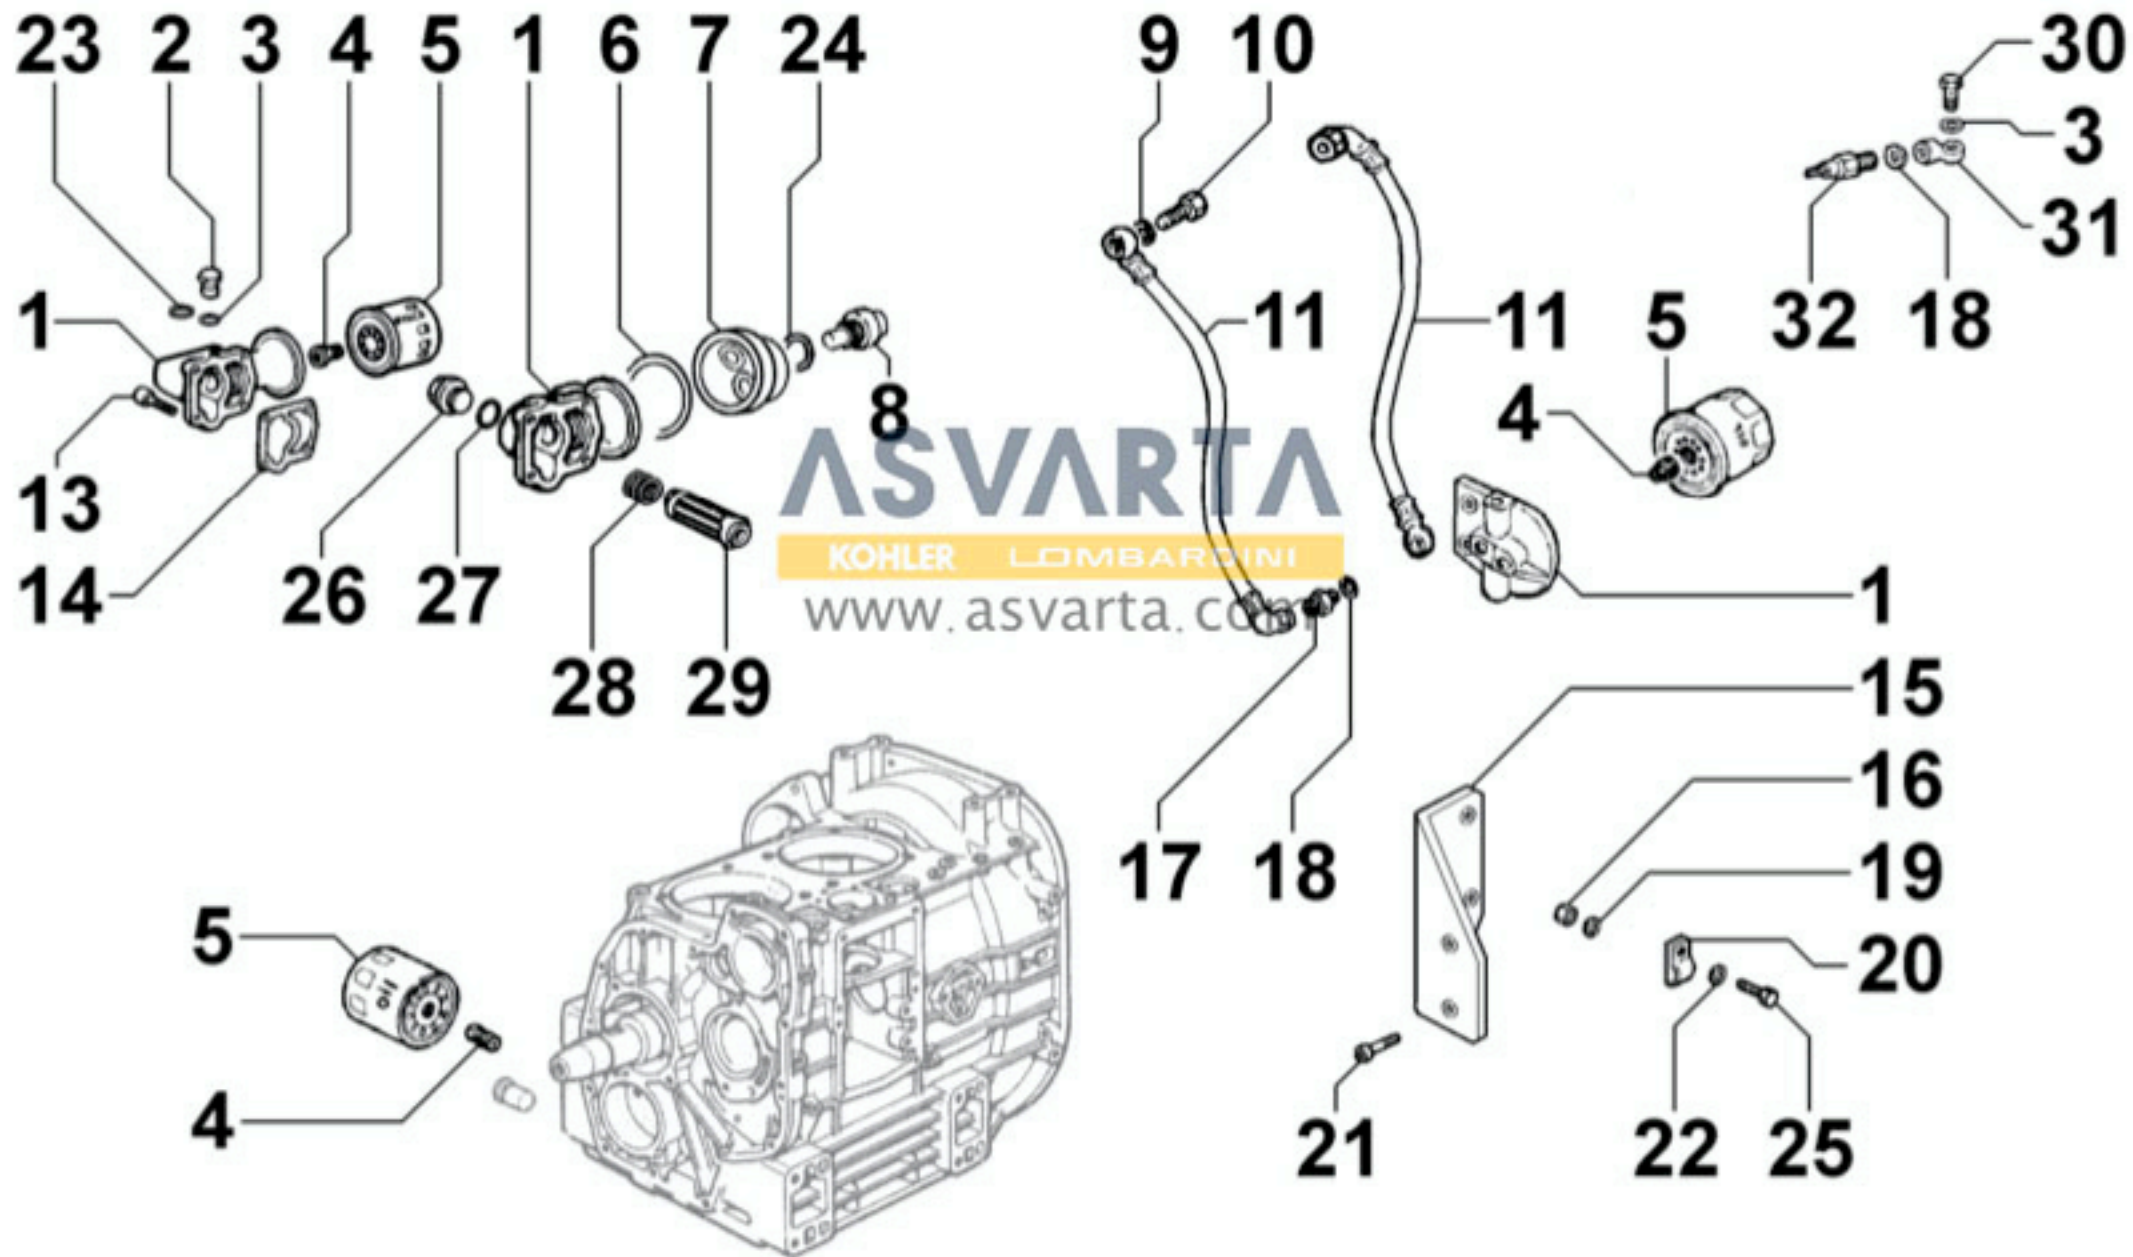

8024090010 - SOPORTE LADO VOLANTE

8025090070 - SOPORTE DEL MOTOR

8026090010 - SOPORTE CENTRAL CIGÜEÑAL

8026090010 - SOPORTE CENTRAL CIGÜEÑAL

8027090050 - TAPA DE DISTRIBUCIÓN

8030090050 - SISTEMA DE INYECCIÓN

8035090020 - ÁRBOL DE LEVAS

8036090040 - BALANCINES / VÁLVULAS

8038090010 - DISTRIBUCIÓN

8040090010 - BOMBA DE ACEITE

8041090010 - CÁRTER DE ACEITE

8042090180 - FILTRO DE ACEITE

8043090020 - VARILLA INDICADORA DE NIVEL DE ACEITE

8044090020 - SOUPAPE DE PRESSION D'HUILE

8045090070 - CIRCUITO DE GASES

8050090080 - REGULADOR DE REVOLUCIONES

8051090300 - MANDOS

8062090070 - BOMBA DE ALIMENTACIÓN

8063090010 - DEPÓSITO DE COMBUSTIBLE

8064090120 - TUBOS DE COMBUSTIBLE