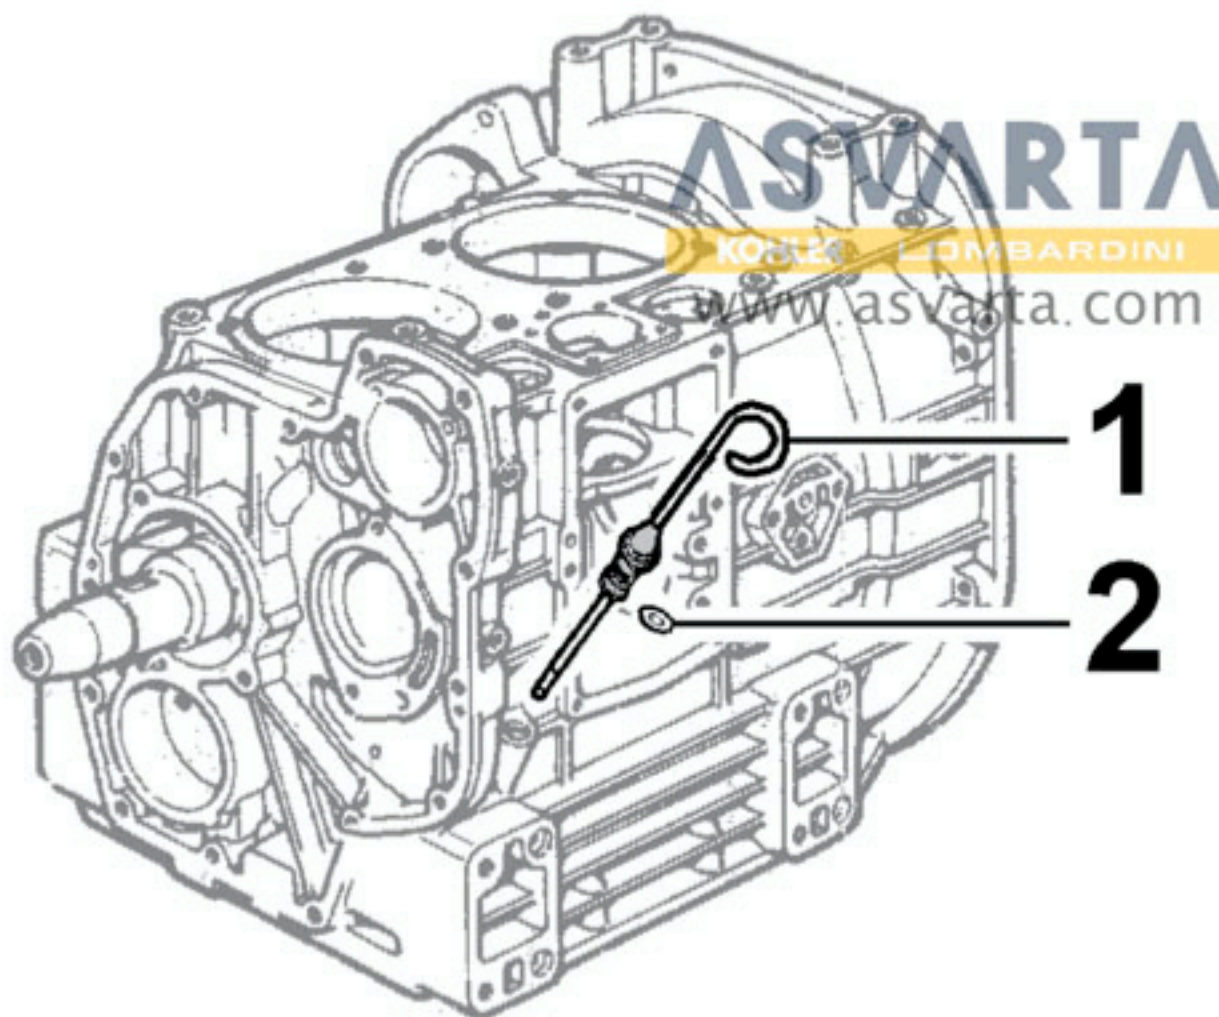

8024090010 - SOPORTE LADO VOLANTE

8025090070 - SOPORTE DEL MOTOR

8026090010 - SOPORTE CENTRAL CIGÜEÑAL

8026090010 - SOPORTE CENTRAL CIGÜEÑAL

8027090050 - TAPA DE DISTRIBUCIÓN

8030090050 - SISTEMA DE INYECCIÓN

8035090020 - ÁRBOL DE LEVAS

8036090040 - BALANCINES / VÁLVULAS

8038090010 - DISTRIBUCIÓN

8040090010 - BOMBA DE ACEITE

8041090010 - CÁRTER DE ACEITE

8042090180 - FILTRO DE ACEITE

8043090020 - VARILLA INDICADORA DE NIVEL DE ACEITE

8044090020 - SOUPAPE DE PRESSION D'HUILE

8045090070 - CIRCUITO DE GASES

8050090080 - REGULADOR DE REVOLUCIONES

8051090300 - MANDOS

8062090070 - BOMBA DE ALIMENTACIÓN

8063090010 - DEPÓSITO DE COMBUSTIBLE

8064090120 - TUBOS DE COMBUSTIBLE