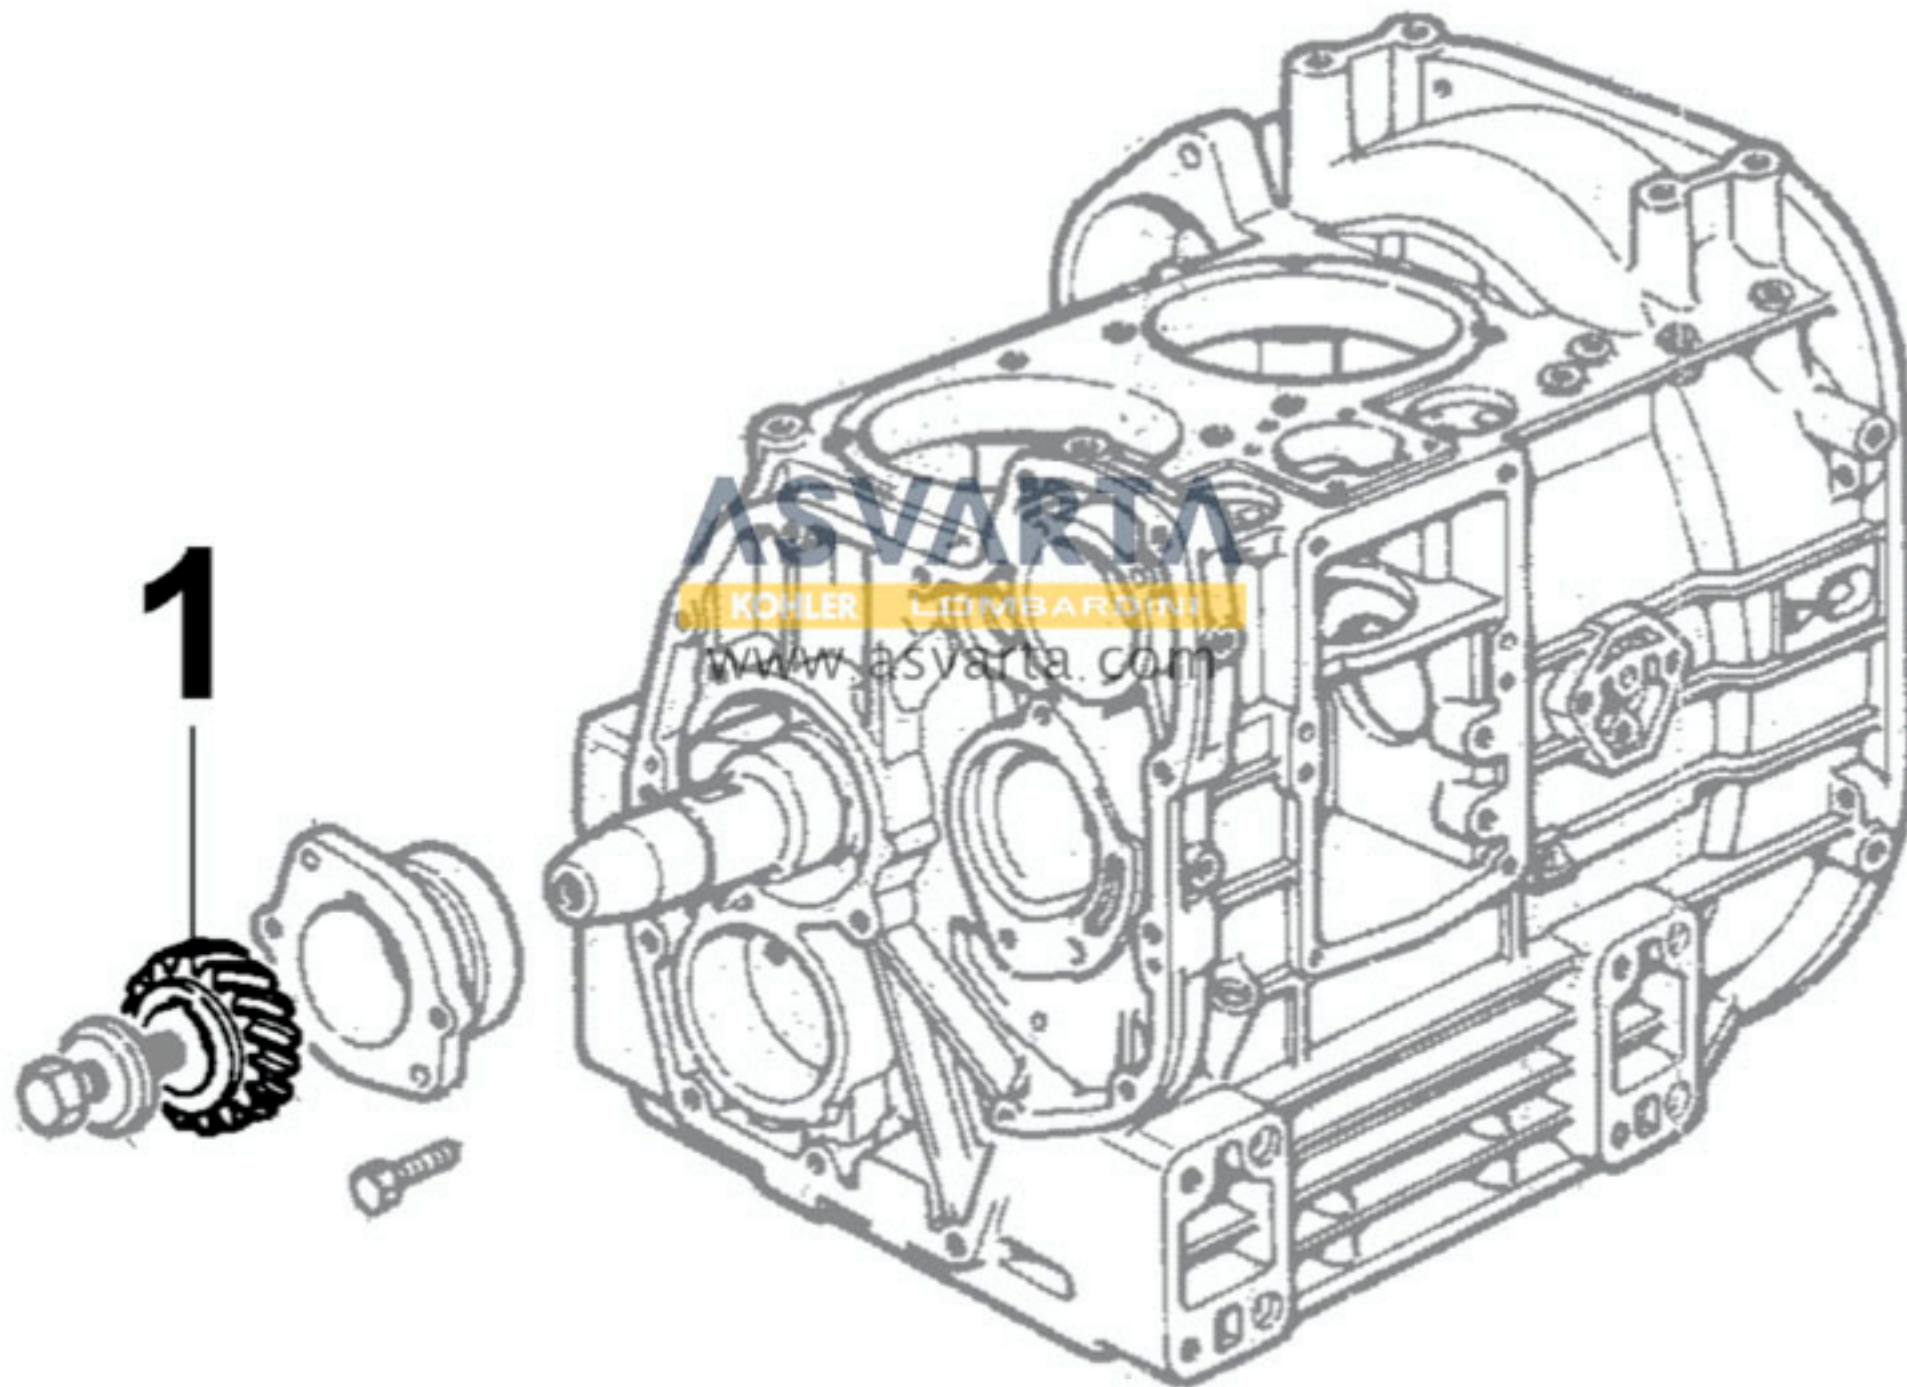

8010090020 - CIGÜEÑAL

8011090020 - BIELA / PISTÓN

8012090060 - VOLANTE

ASVARTÀ
KOHLER LOMBARDINI
WWW.ASVARTÀ.COM

8020090120 - BANCADA

8021090170 - CULATA MOTOR

8022090070 - TAPA DE CULATA

8023090010 - SOPORTE LADO VOLANTE

8024090010 - SOPORTE LADO VOLANTE

8025090070 - SOPORTE DEL MOTOR

8026090010 - SOPORTE CENTRAL CIGÜEÑAL

8026090010 - SOPORTE CENTRAL CIGÜEÑAL

8027090050 - TAPA DE DISTRIBUCIÓN

8030090050 - SISTEMA DE INYECCIÓN

8035090020 - ÁRBOL DE LEVAS

8036090040 - BALANCINES / VÁLVULAS

8038090010 - DISTRIBUCIÓN

8040090010 - BOMBA DE ACEITE

8041090010 - CÁRTER DE ACEITE

8042090180 - FILTRO DE ACEITE

8043090020 - VARILLA INDICADORA DE NIVEL DE ACEITE