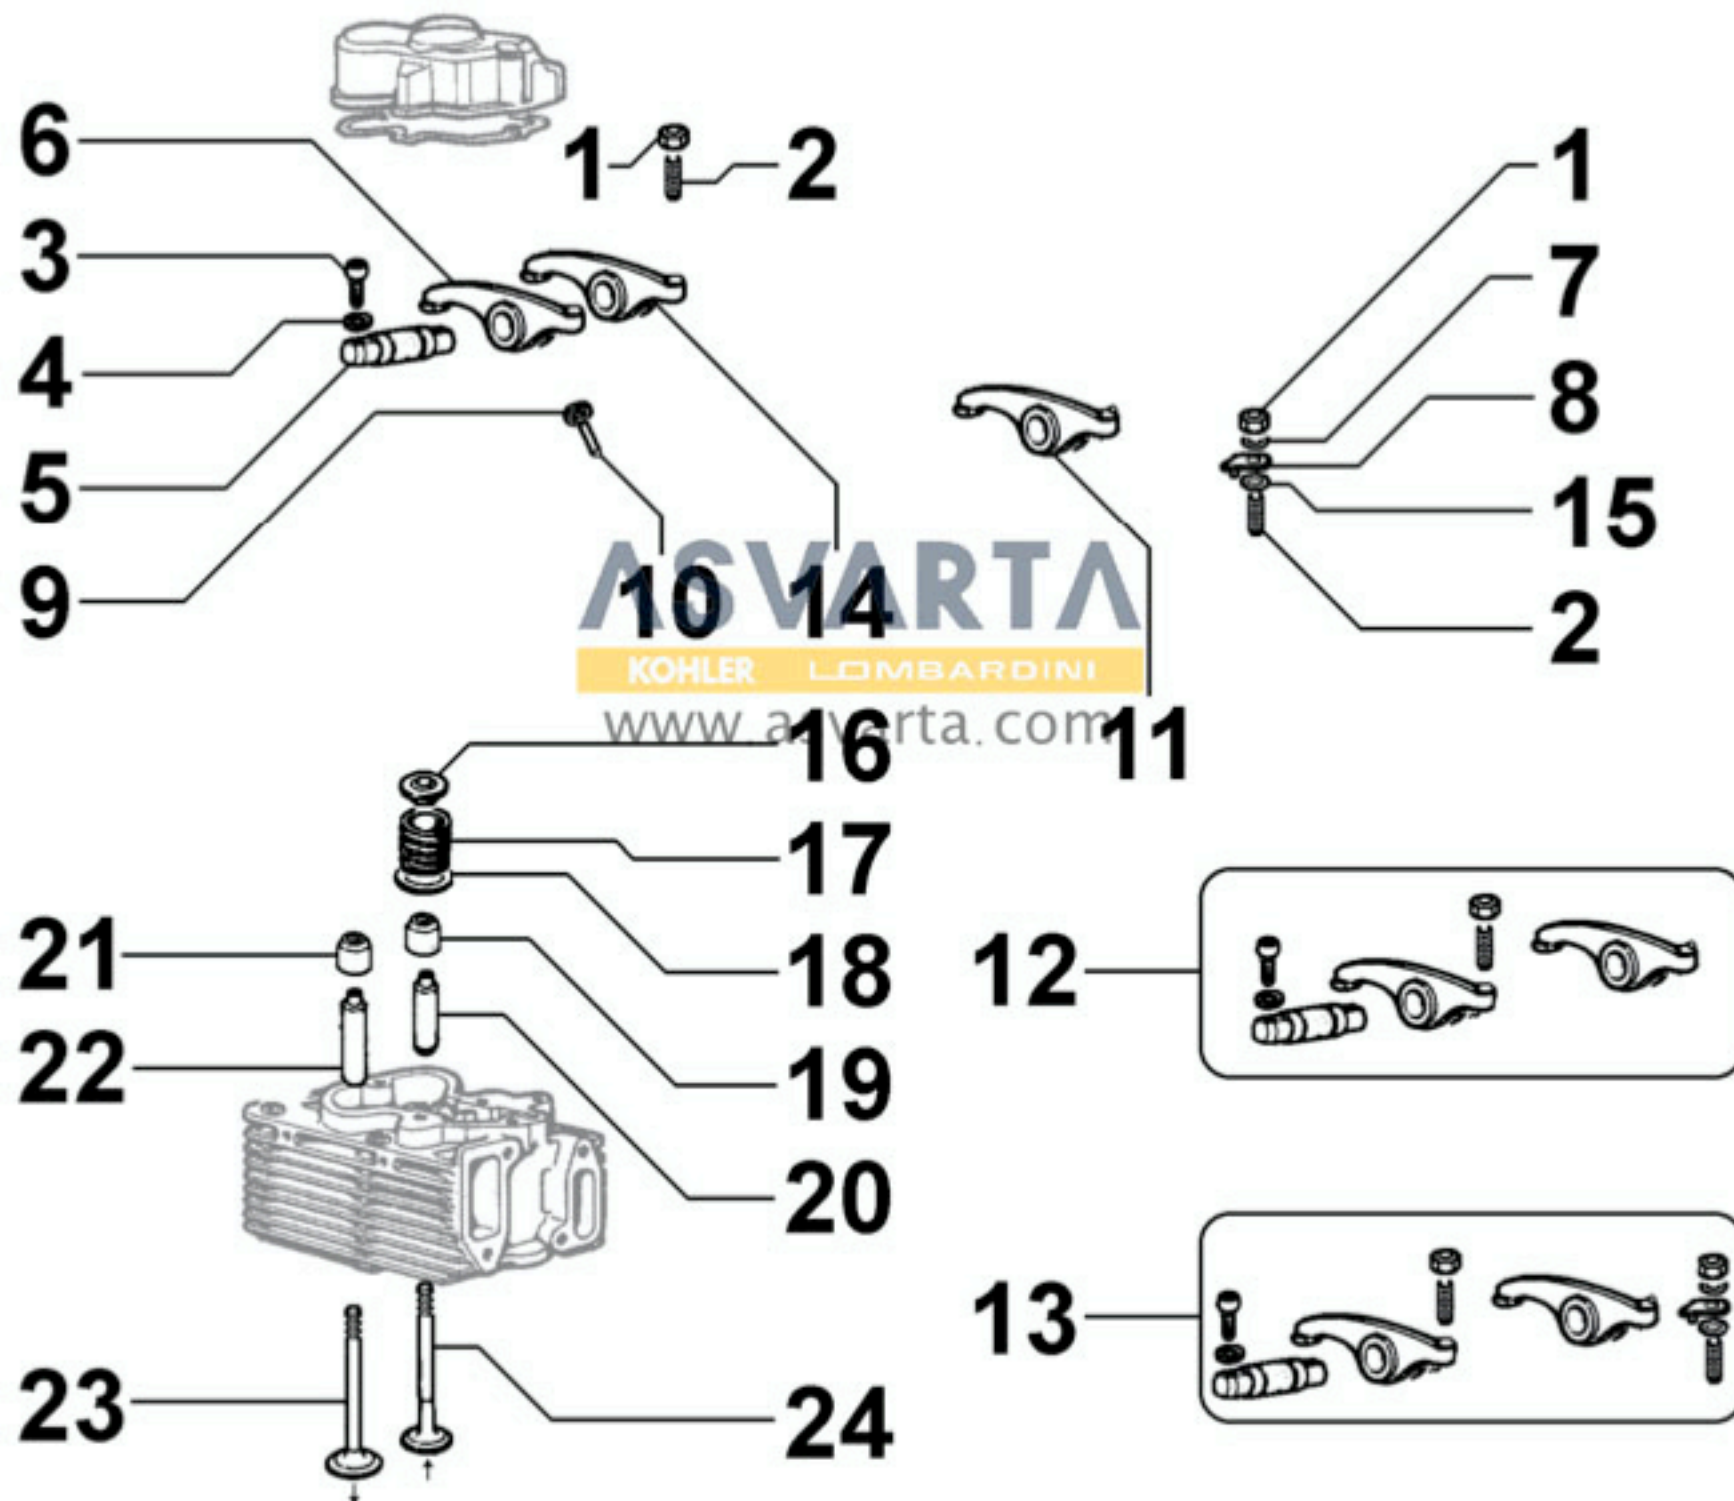

8024090010 - SOPORTE LADO VOLANTE

8025090070 - SOPORTE DEL MOTOR

8026090010 - SOPORTE CENTRAL CIGÜEÑAL

8026090010 - SOPORTE CENTRAL CIGÜEÑAL

8027090050 - TAPA DE DISTRIBUCIÓN

8030090050 - SISTEMA DE INYECCIÓN

8035090020 - ÁRBOL DE LEVAS

8036090040 - BALANCINES / VÁLVULAS

8038090010 - DISTRIBUCIÓN

8040090010 - BOMBA DE ACEITE

8041090010 - CÁRTER DE ACEITE

8042090180 - FILTRO DE ACEITE

8043090020 - VARILLA INDICADORA DE NIVEL DE ACEITE

8044090020 - SOUPAPE DE PRESSION D'HUILE

8045090070 - CIRCUITO DE GASES

8050090080 - REGULADOR DE REVOLUCIONES

8051090300 - MANDOS

8062090070 - BOMBA DE ALIMENTACIÓN

8063090010 - DEPÓSITO DE COMBUSTIBLE

8064090120 - TUBOS DE COMBUSTIBLE

8100090330 - ALTERNADOR

8101090010 - MOTOR DE ARRANQUE

8102090030 - INTERRUPTOR PRESIÓN DE ACEITE

8103090690 - PANEL DE CONTROL / CABLES

8172090040 - PROTECCIÓN DEL VENTILADOR

8176090030 - PROTECCIÓN DEL TUBO DE ESCAPE