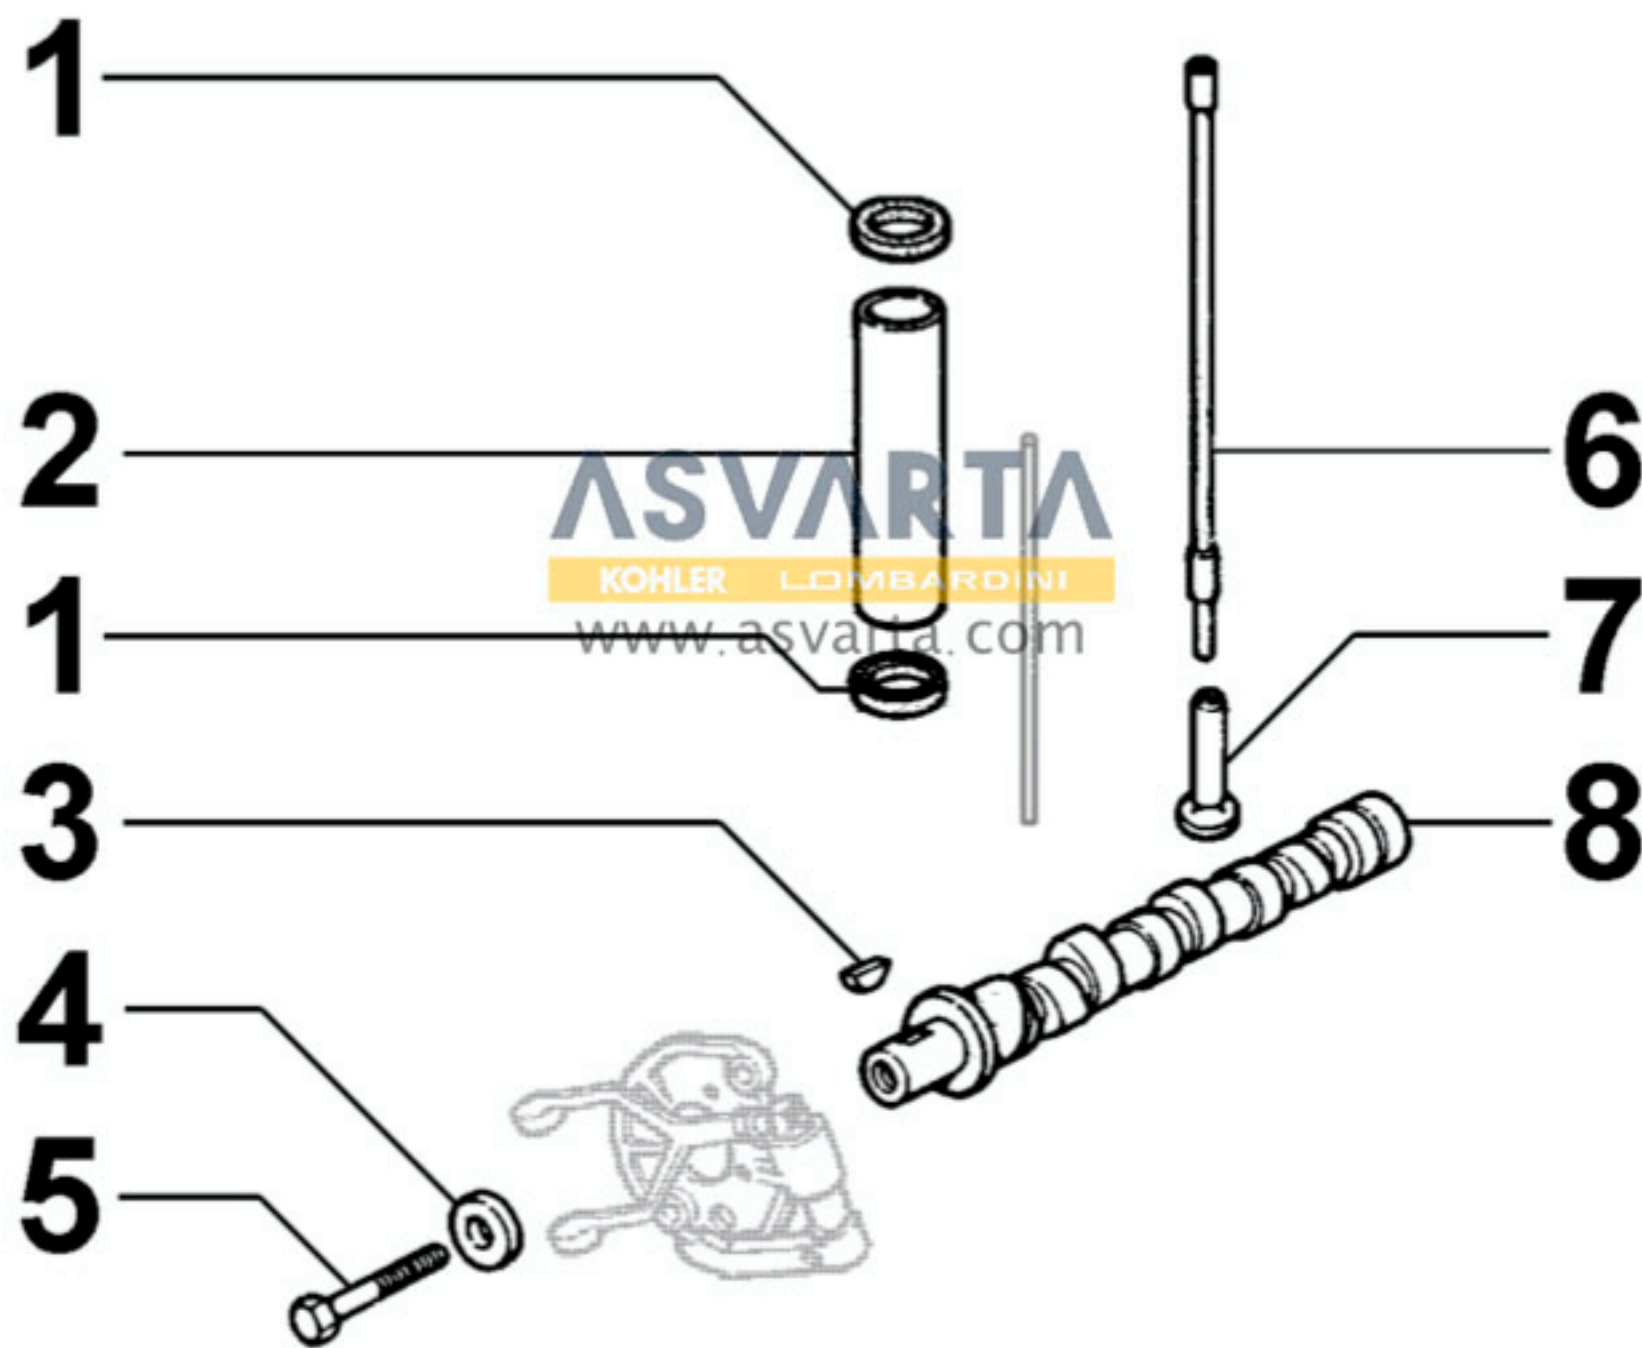

8010090020 - CIGÜEÑAL

8011090020 - BIELA / PISTÓN

8012090060 - VOLANTE

ASVARTÀ
KOHLER LOMBARDINI
WWW.ASVARTÀ.COM

8020090120 - BANCADA

8021090170 - CULATA MOTOR

8022090070 - TAPA DE CULATA

8023090010 - SOPORTE LADO VOLANTE

8024090010 - SOPORTE LADO VOLANTE

8025090070 - SOPORTE DEL MOTOR

8026090010 - SOPORTE CENTRAL CIGÜEÑAL

8026090010 - SOPORTE CENTRAL CIGÜEÑAL

8027090050 - TAPA DE DISTRIBUCIÓN

8030090050 - SISTEMA DE INYECCIÓN

8035090020 - ÁRBOL DE LEVAS

8036090040 - BALANCINES / VÁLVULAS

8038090010 - DISTRIBUCIÓN

8040090010 - BOMBA DE ACEITE

8041090010 - CÁRTER DE ACEITE

8042090180 - FILTRO DE ACEITE

8043090020 - VARILLA INDICADORA DE NIVEL DE ACEITE

8044090020 - SOUPAPE DE PRESSION D'HUILE

8045090070 - CIRCUITO DE GASES

8050090080 - REGULADOR DE REVOLUCIONES

8051090300 - MANDOS

8062090070 - BOMBA DE ALIMENTACIÓN

8063090010 - DEPÓSITO DE COMBUSTIBLE

8064090120 - TUBOS DE COMBUSTIBLE