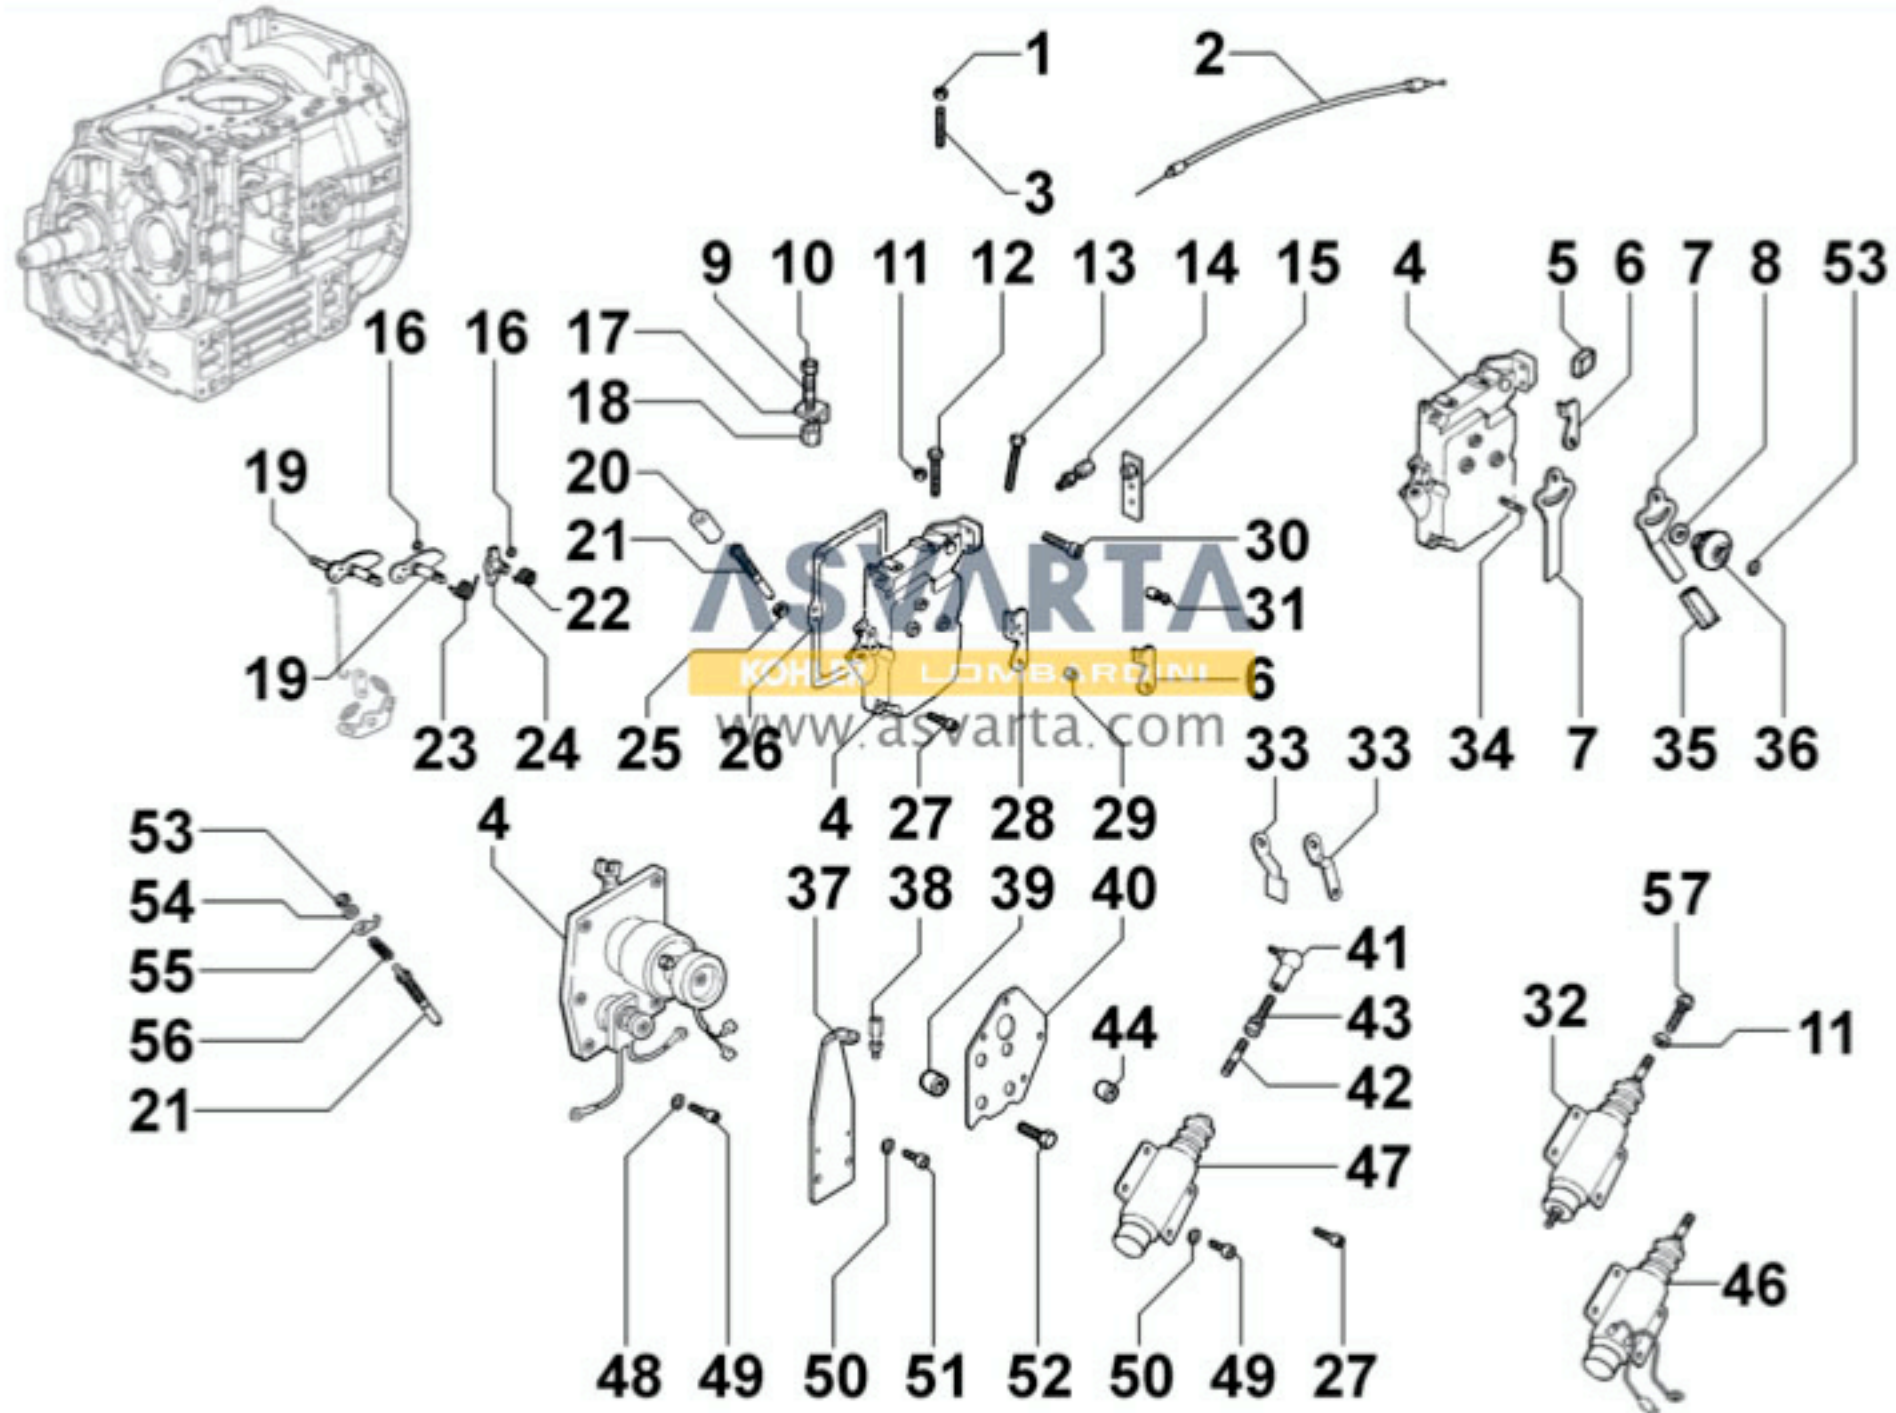

8024090010 - SOPORTE LADO VOLANTE

8025090070 - SOPORTE DEL MOTOR

8026090010 - SOPORTE CENTRAL CIGÜEÑAL

8026090010 - SOPORTE CENTRAL CIGÜEÑAL

8027090050 - TAPA DE DISTRIBUCIÓN

8030090050 - SISTEMA DE INYECCIÓN

8035090020 - ÁRBOL DE LEVAS

8036090040 - BALANCINES / VÁLVULAS

8038090010 - DISTRIBUCIÓN

8040090010 - BOMBA DE ACEITE

8041090010 - CÁRTER DE ACEITE

8042090180 - FILTRO DE ACEITE

8043090020 - VARILLA INDICADORA DE NIVEL DE ACEITE

8044090020 - SOUPAPE DE PRESSION D'HUILE

8045090070 - CIRCUITO DE GASES

8050090080 - REGULADOR DE REVOLUCIONES

8051090300 - MANDOS

8062090070 - BOMBA DE ALIMENTACIÓN

8063090010 - DEPÓSITO DE COMBUSTIBLE

8064090120 - TUBOS DE COMBUSTIBLE