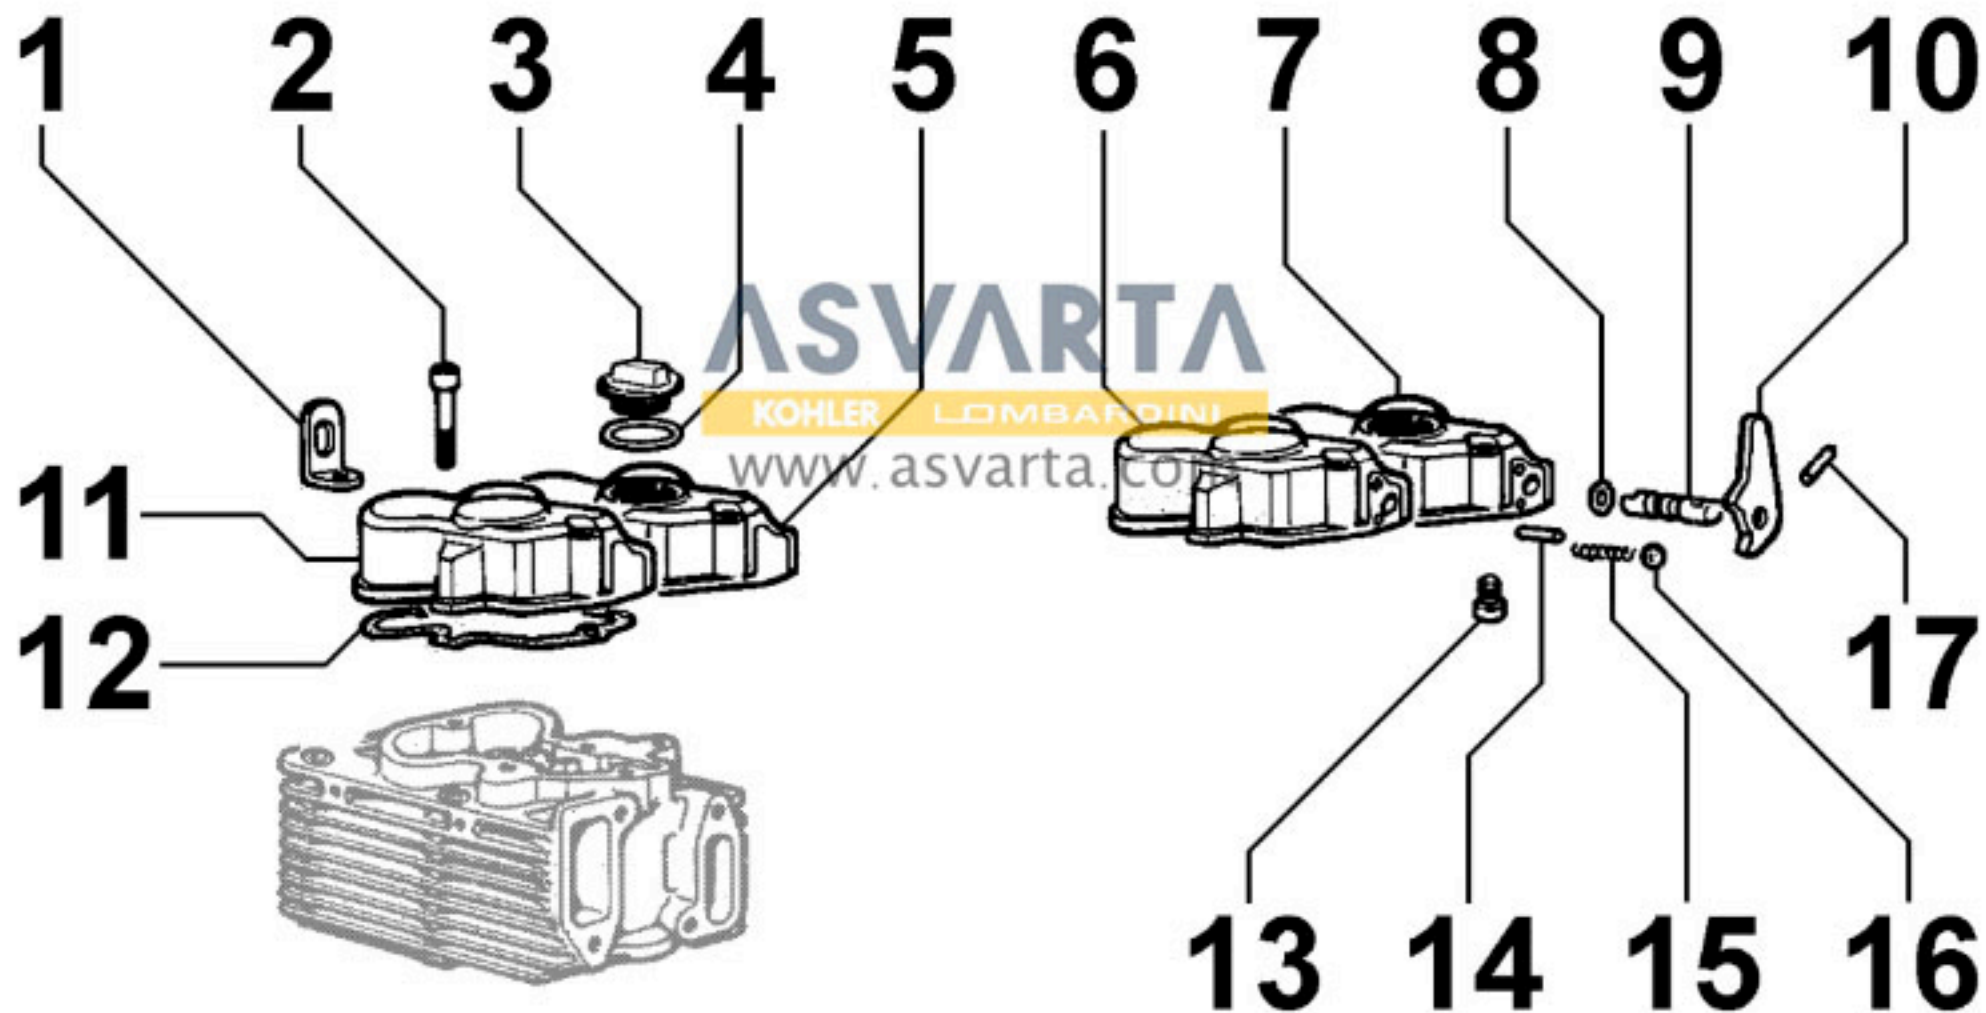

8010090020 - CIGÜEÑAL

8011090020 - BIELA / PISTÓN

8012090060 - VOLANTE

ASVARTÀ
KOHLER LOMBARDINI
WWW.ASVARTÀ.COM

8020090120 - BANCADA

8021090170 - CULATA MOTOR

8022090070 - TAPA DE CULATA

8023090010 - SOPORTE LADO VOLANTE

8024090010 - SOPORTE LADO VOLANTE

8025090070 - SOPORTE DEL MOTOR

8026090010 - SOPORTE CENTRAL CIGÜEÑAL

8026090010 - SOPORTE CENTRAL CIGÜEÑAL

8027090050 - TAPA DE DISTRIBUCIÓN

8030090050 - SISTEMA DE INYECCIÓN

8035090020 - ÁRBOL DE LEVAS

8036090040 - BALANCINES / VÁLVULAS

8038090010 - DISTRIBUCIÓN

8040090010 - BOMBA DE ACEITE

8041090010 - CÁRTER DE ACEITE

8042090180 - FILTRO DE ACEITE

8043090020 - VARILLA INDICADORA DE NIVEL DE ACEITE

8044090020 - SOUPAPE DE PRESSION D'HUILE

8045090070 - CIRCUITO DE GASES

8050090080 - REGULADOR DE REVOLUCIONES

8051090300 - MANDOS

8062090070 - BOMBA DE ALIMENTACIÓN

8063090010 - DEPÓSITO DE COMBUSTIBLE

8064090120 - TUBOS DE COMBUSTIBLE