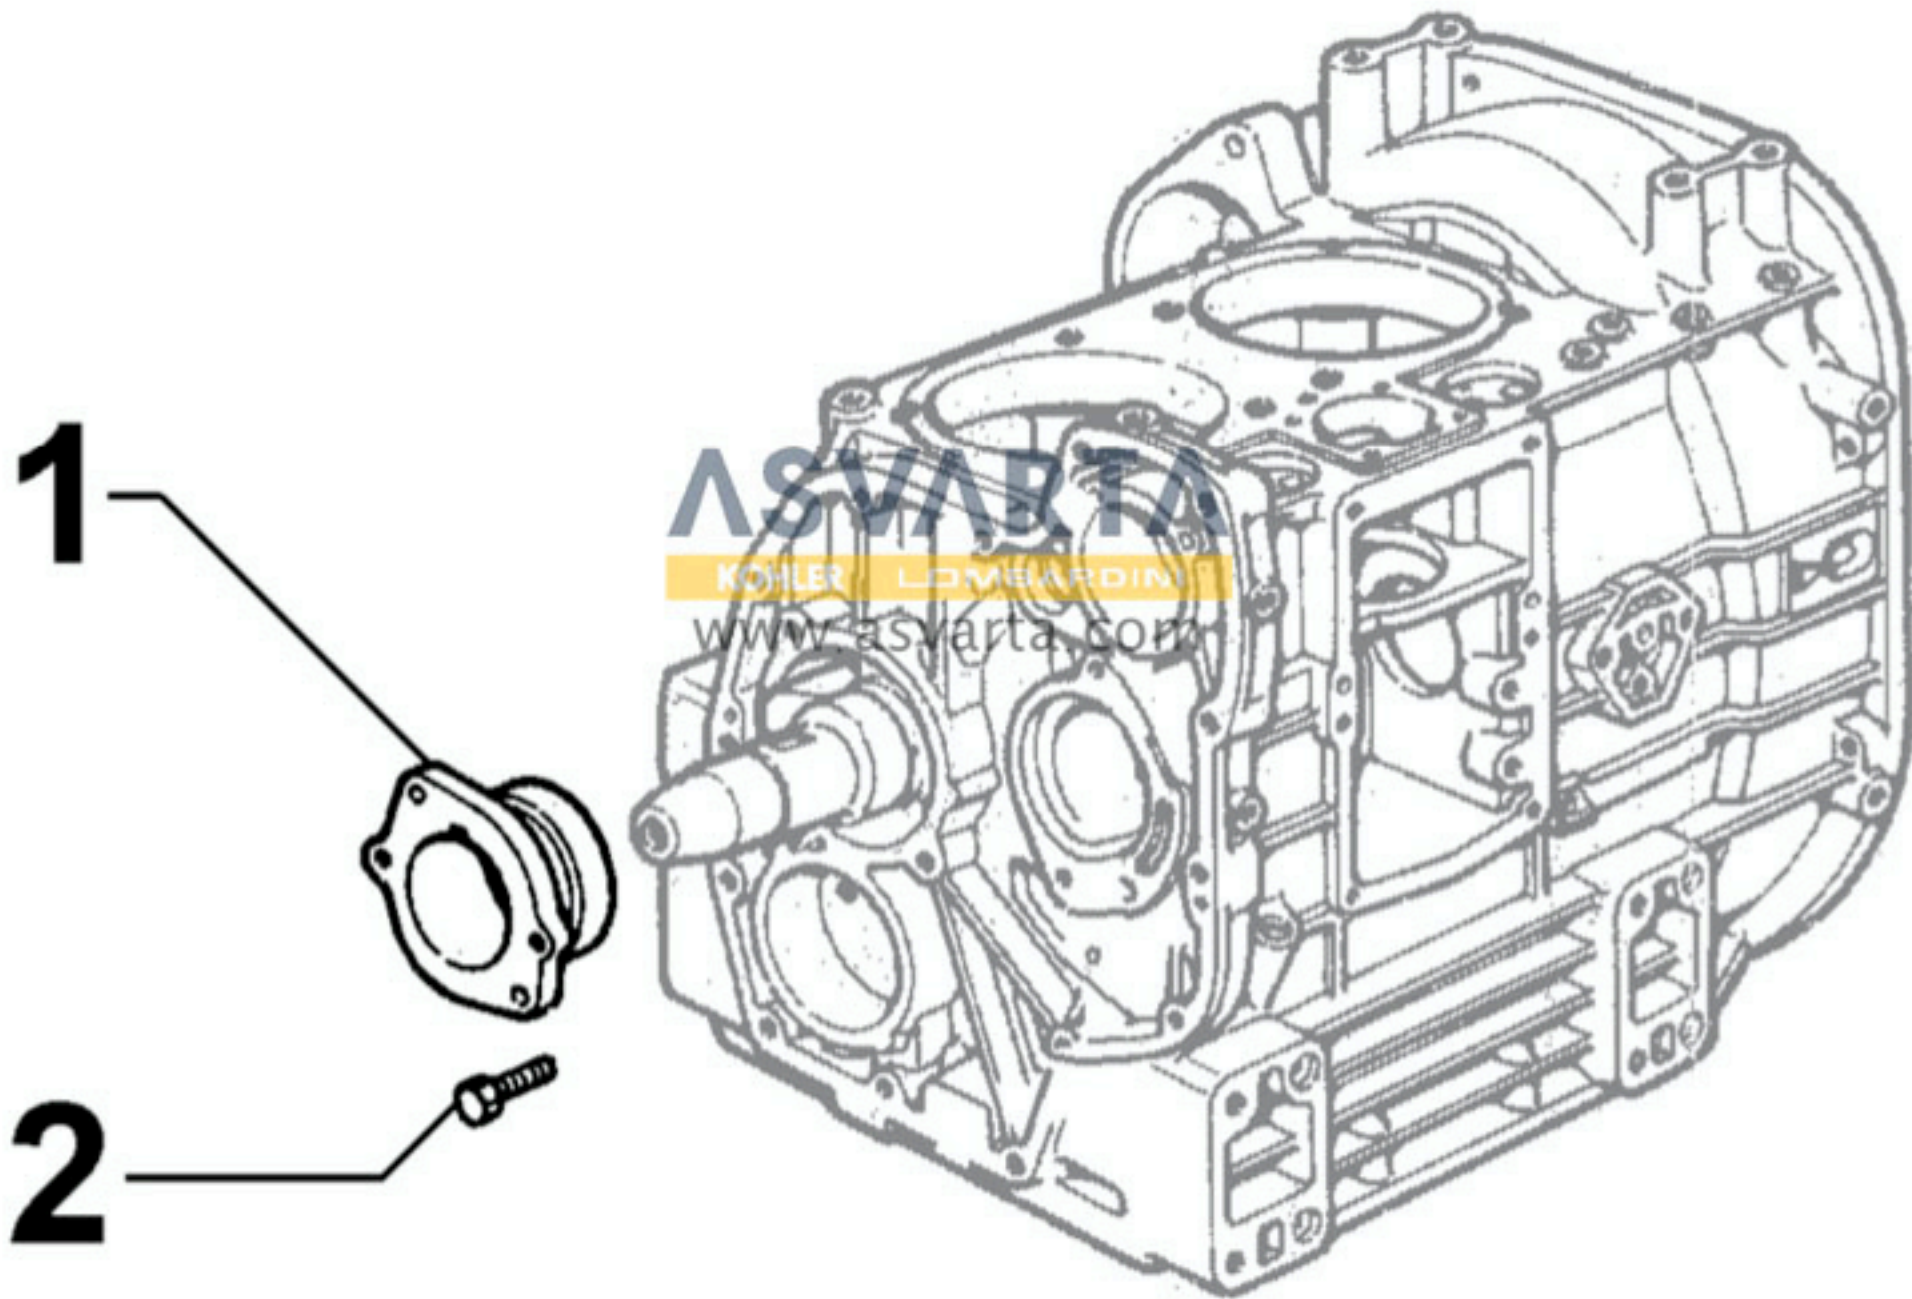

8010090020 - CIGÜEÑAL

8011090020 - BIELA / PISTÓN

8012090060 - VOLANTE

ASVARTÀ
KOHLER LOMBARDINI
WWW.ASVARTÀ.COM

8020090120 - BANCADA

8021090170 - CULATA MOTOR

8022090070 - TAPA DE CULATA

8023090010 - SOPORTE LADO VOLANTE

8024090010 - SOPORTE LADO VOLANTE

8025090070 - SOPORTE DEL MOTOR

8026090010 - SOPORTE CENTRAL CIGÜEÑAL

8026090010 - SOPORTE CENTRAL CIGÜEÑAL

8027090050 - TAPA DE DISTRIBUCIÓN

8030090050 - SISTEMA DE INYECCIÓN

8035090020 - ÁRBOL DE LEVAS

8036090040 - BALANCINES / VÁLVULAS

8038090010 - DISTRIBUCIÓN

8040090010 - BOMBA DE ACEITE

8041090010 - CÁRTER DE ACEITE

8042090180 - FILTRO DE ACEITE

8043090020 - VARILLA INDICADORA DE NIVEL DE ACEITE