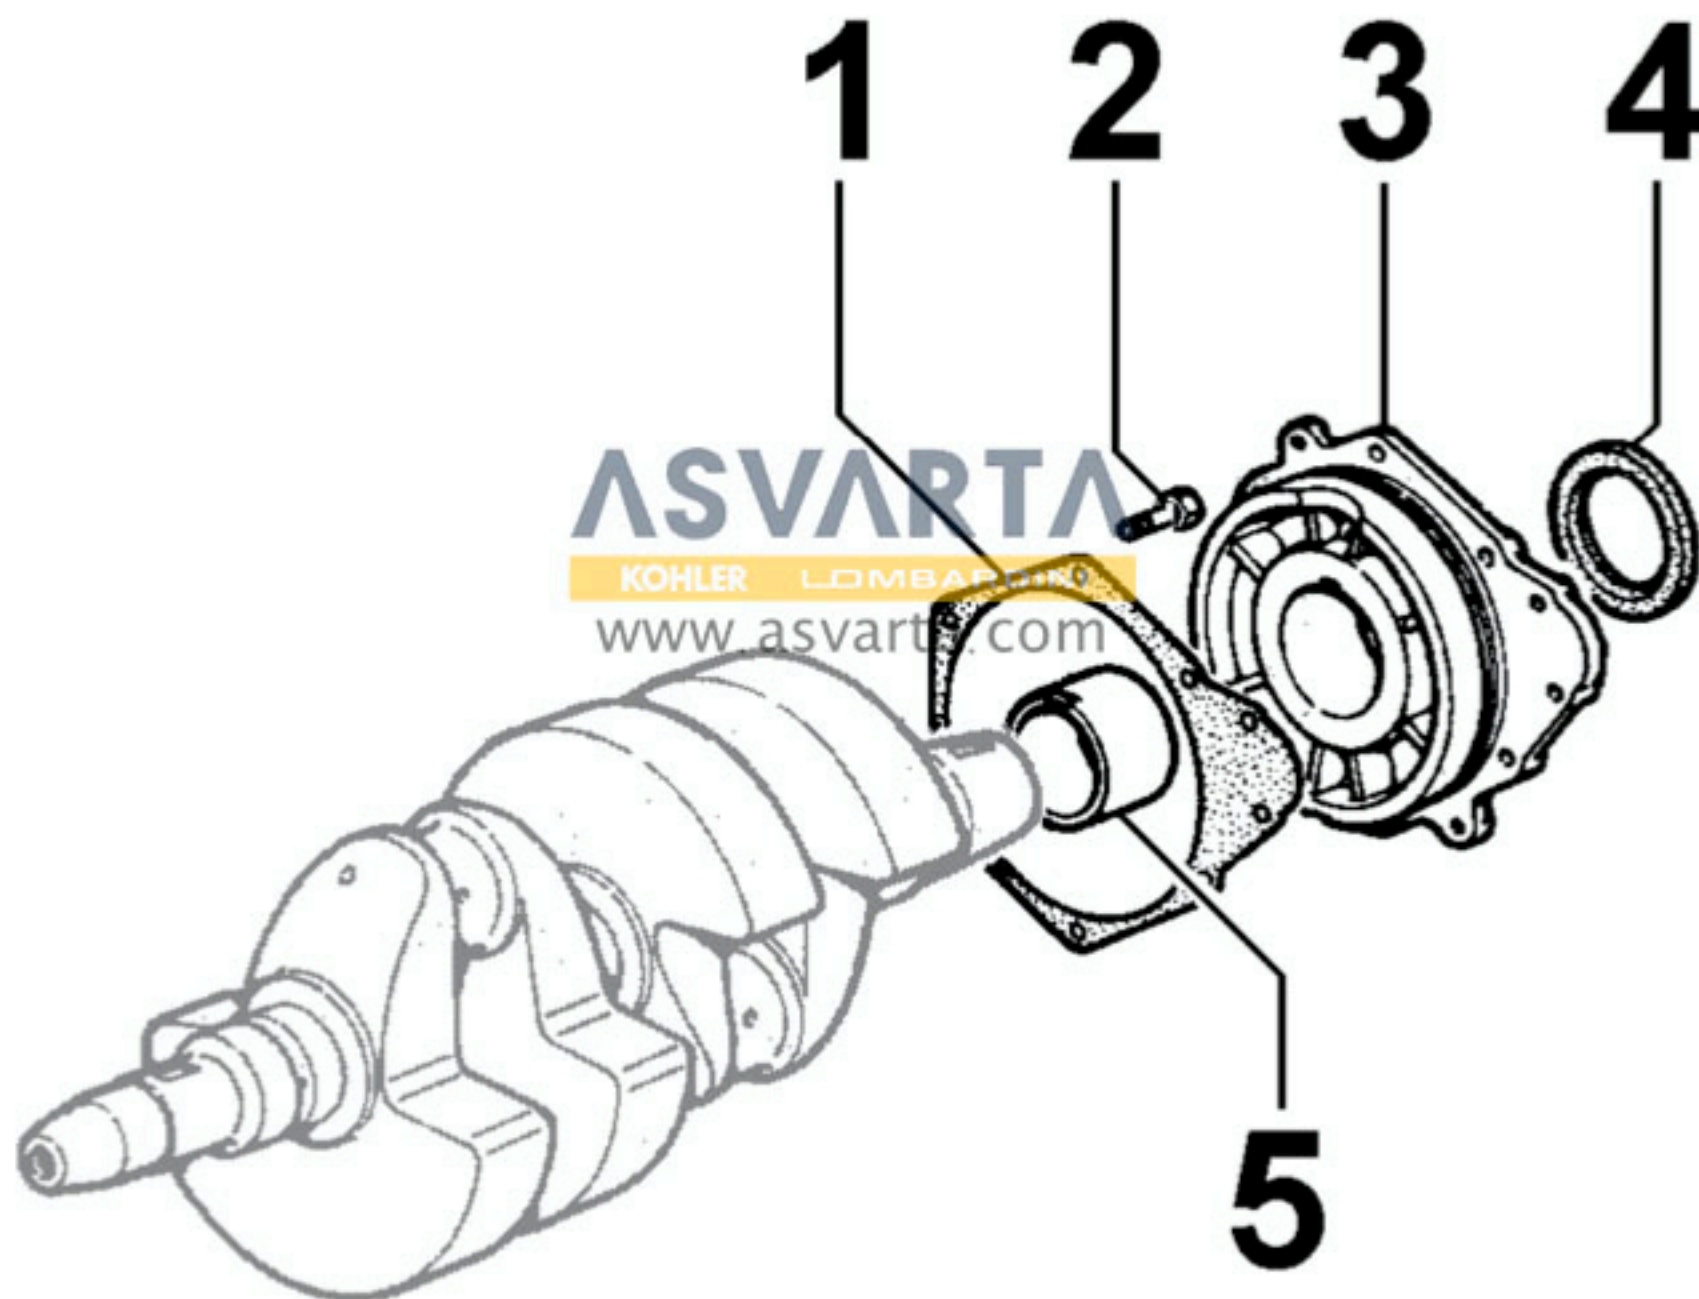

8010090020 - CIGÜEÑAL

8011090020 - BIELA / PISTÓN

8012090060 - VOLANTE

ASVARTÀ
KOHLER LOMBARDINI
WWW.ASVARTÀ.COM

8020090120 - BANCADA

8021090170 - CULATA MOTOR

8022090070 - TAPA DE CULATA

8023090010 - SOPORTE LADO VOLANTE

8024090010 - SOPORTE LADO VOLANTE

8025090070 - SOPORTE DEL MOTOR

8026090010 - SOPORTE CENTRAL CIGÜEÑAL

8026090010 - SOPORTE CENTRAL CIGÜEÑAL

8027090050 - TAPA DE DISTRIBUCIÓN

8030090050 - SISTEMA DE INYECCIÓN

8035090020 - ÁRBOL DE LEVAS

8036090040 - BALANCINES / VÁLVULAS

8038090010 - DISTRIBUCIÓN

8040090010 - BOMBA DE ACEITE

8041090010 - CÁRTER DE ACEITE

8042090180 - FILTRO DE ACEITE

8043090020 - VARILLA INDICADORA DE NIVEL DE ACEITE

8044090020 - SOUPAPE DE PRESSION D'HUILE

8045090070 - CIRCUITO DE GASES

8050090080 - REGULADOR DE REVOLUCIONES

8051090300 - MANDOS

8062090070 - BOMBA DE ALIMENTACIÓN

8063090010 - DEPÓSITO DE COMBUSTIBLE

8064090120 - TUBOS DE COMBUSTIBLE