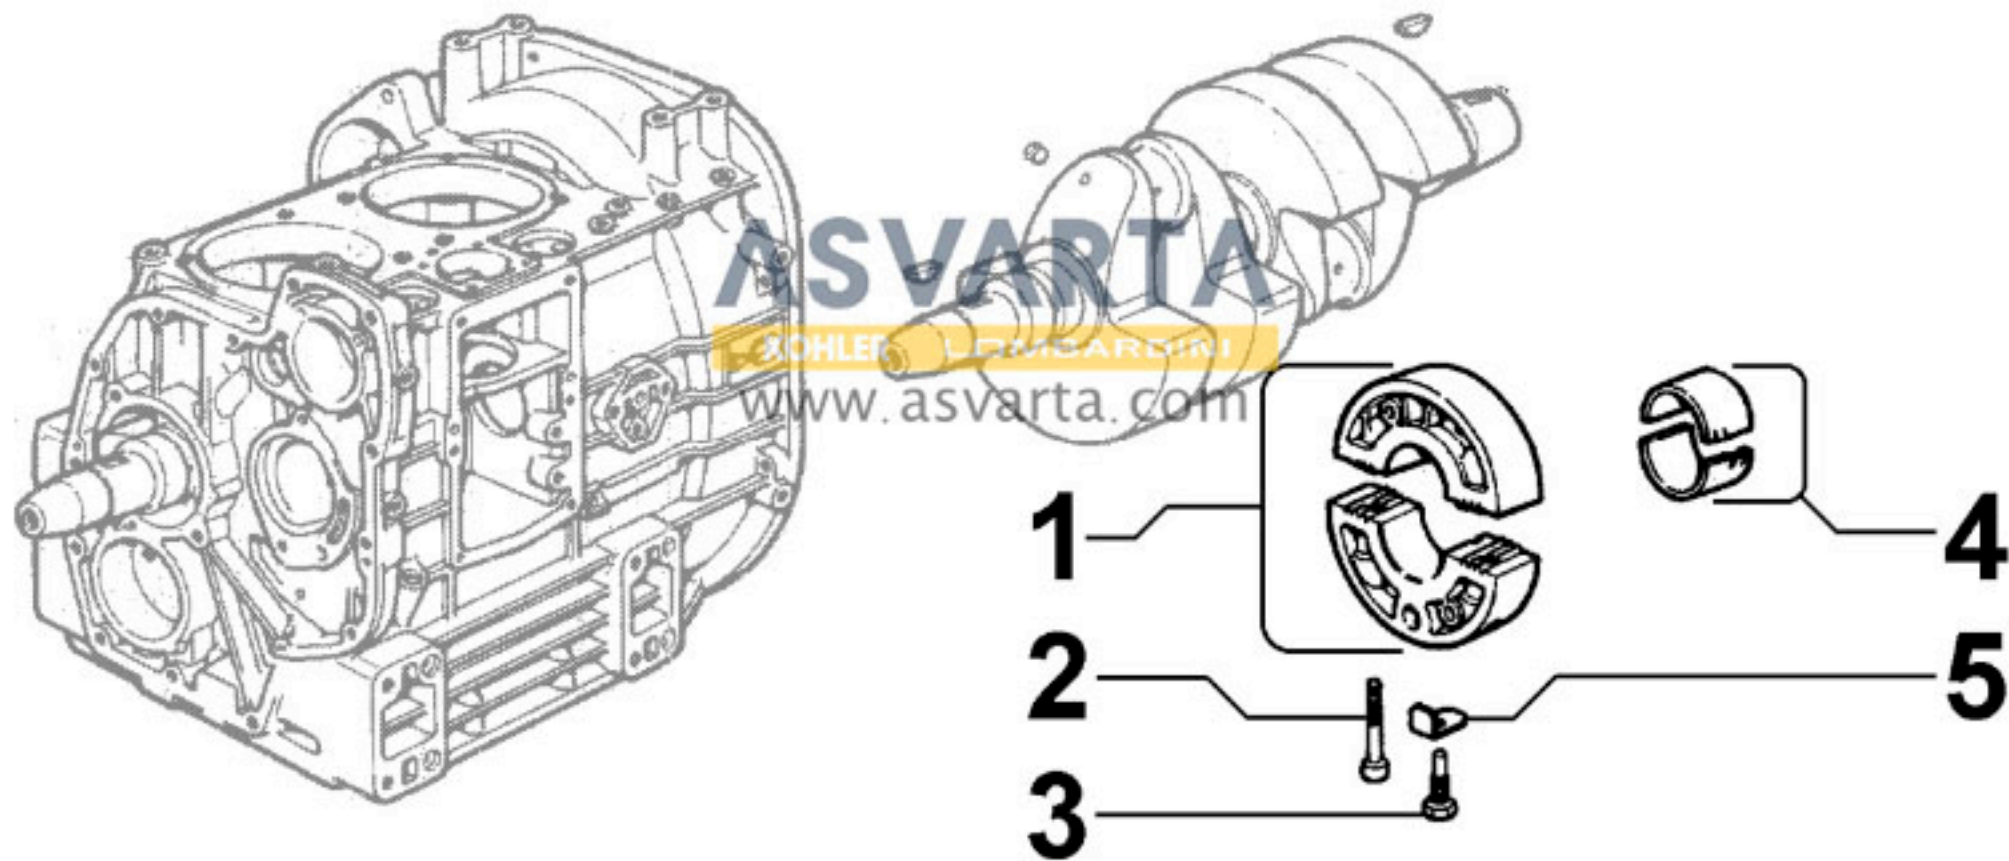

8010090020 - CIGÜEÑAL

8011090020 - BIELA / PISTÓN

8012090060 - VOLANTE

ASVARTÀ
KOHLER LOMBARDINI
WWW.ASVARTÀ.COM

8020090120 - BANCADA

8021090170 - CULATA MOTOR

8022090070 - TAPA DE CULATA

8023090010 - SOPORTE LADO VOLANTE

8024090010 - SOPORTE LADO VOLANTE

8025090070 - SOPORTE DEL MOTOR

8026090010 - SOPORTE CENTRAL CIGÜEÑAL

8026090010 - SOPORTE CENTRAL CIGÜEÑAL

8027090050 - TAPA DE DISTRIBUCIÓN

8030090050 - SISTEMA DE INYECCIÓN

8035090020 - ÁRBOL DE LEVAS

8036090040 - BALANCINES / VÁLVULAS

8038090010 - DISTRIBUCIÓN

8040090010 - BOMBA DE ACEITE

8041090010 - CÁRTER DE ACEITE

8042090180 - FILTRO DE ACEITE

8043090020 - VARILLA INDICADORA DE NIVEL DE ACEITE

8044090020 - SOUPAPE DE PRESSION D'HUILE

8045090070 - CIRCUITO DE GASES

8050090080 - REGULADOR DE REVOLUCIONES

8051090300 - MANDOS

8062090070 - BOMBA DE ALIMENTACIÓN

8063090010 - DEPÓSITO DE COMBUSTIBLE

8064090120 - TUBOS DE COMBUSTIBLE