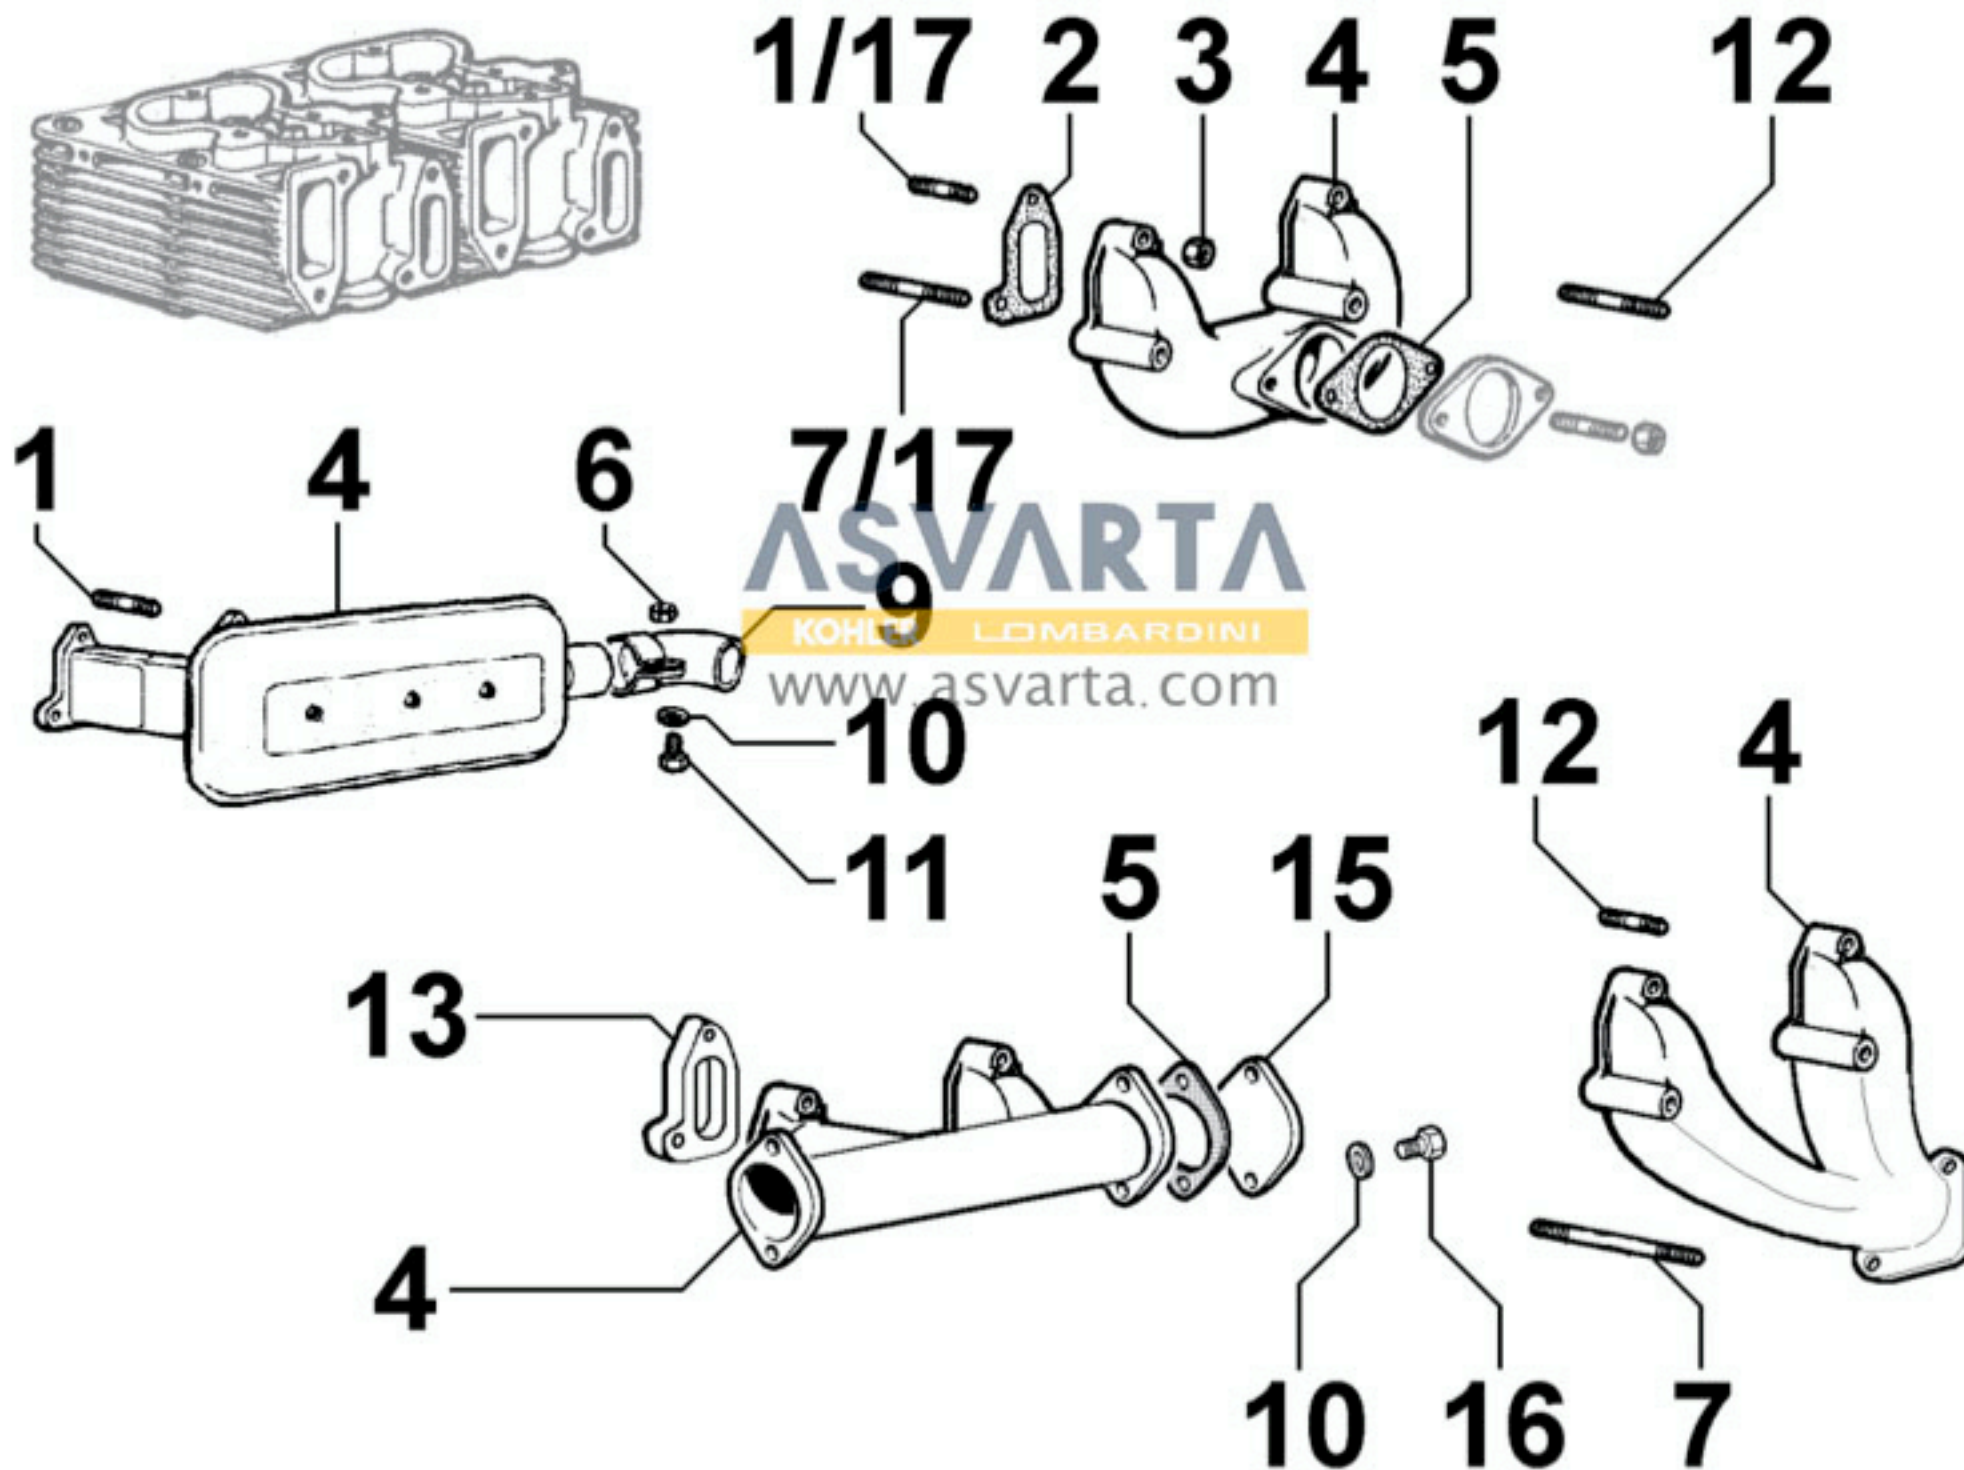

8035090020 - ÁRBOL DE LEVAS

8036090040 - BALANCINES / VÁLVULAS

8038090010 - DISTRIBUCIÓN

8040090010 - BOMBA DE ACEITE

8041090010 - CÁRTER DE ACEITE

8042090180 - FILTRO DE ACEITE

8043090020 - VARILLA INDICADORA DE NIVEL DE ACEITE

8044090020 - SOUPAPE DE PRESSION D'HUILE

8045090070 - CIRCUITO DE GASES

8050090080 - REGULADOR DE REVOLUCIONES

8051090300 - MANDOS

8062090070 - BOMBA DE ALIMENTACIÓN

8063090010 - DEPÓSITO DE COMBUSTIBLE

8064090120 - TUBOS DE COMBUSTIBLE

8100090330 - ALTERNADOR

8101090010 - MOTOR DE ARRANQUE

8102090030 - INTERRUPTOR PRESIÓN DE ACEITE

8103090690 - PANEL DE CONTROL / CABLES

8172090040 - PROTECCIÓN DEL VENTILADOR

8176090030 - PROTECCIÓN DEL TUBO DE ESCAPE