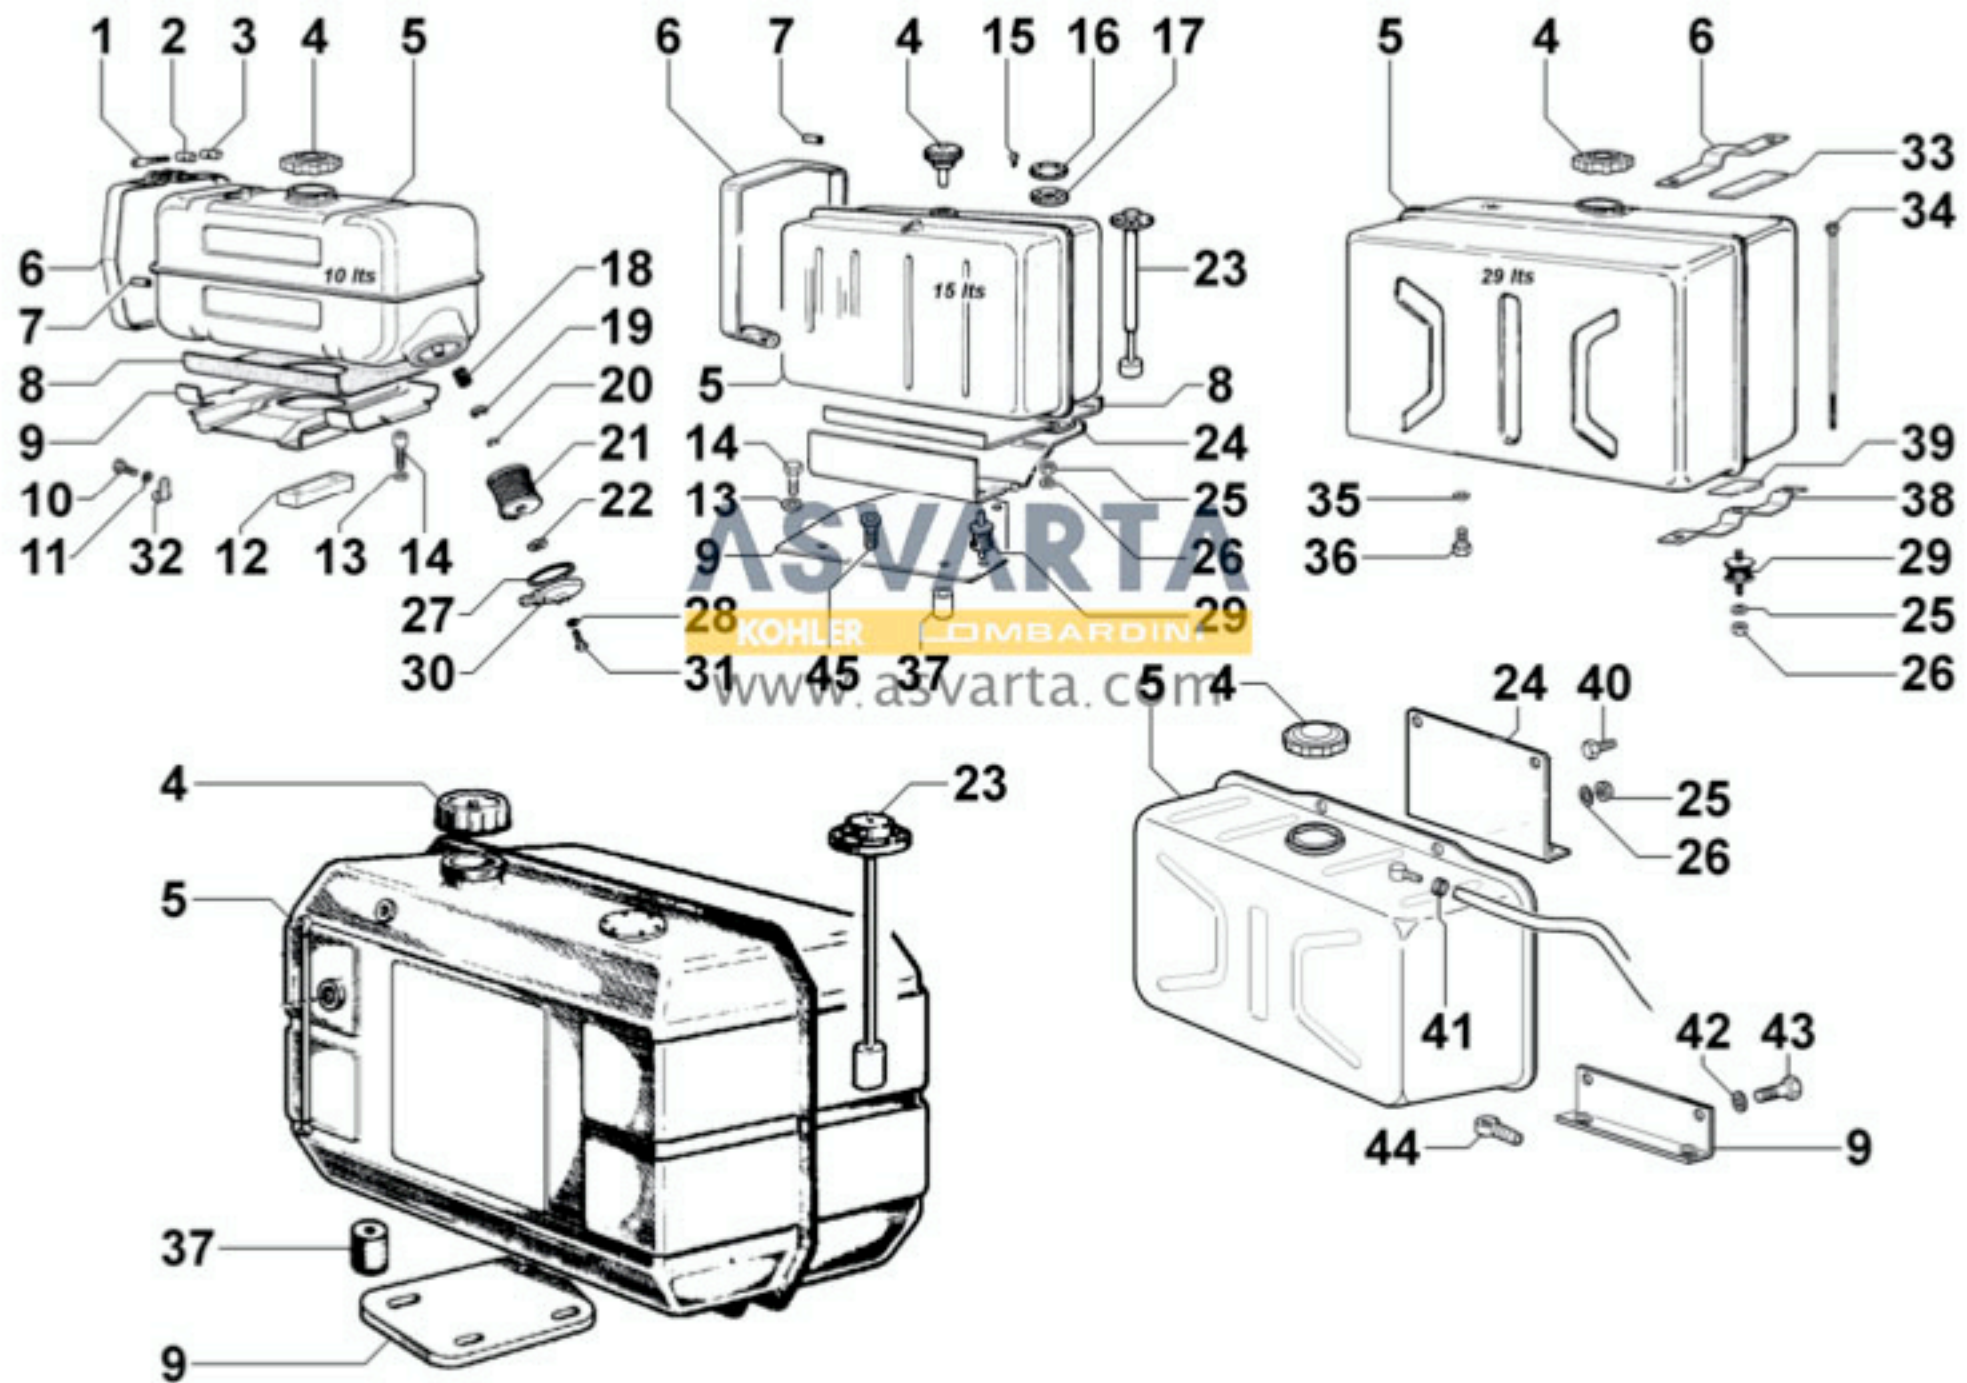

8024090010 - SOPORTE LADO VOLANTE

8025090070 - SOPORTE DEL MOTOR

8026090010 - SOPORTE CENTRAL CIGÜEÑAL

8026090010 - SOPORTE CENTRAL CIGÜEÑAL

8027090050 - TAPA DE DISTRIBUCIÓN

8030090050 - SISTEMA DE INYECCIÓN

8035090020 - ÁRBOL DE LEVAS

8036090040 - BALANCINES / VÁLVULAS

8038090010 - DISTRIBUCIÓN

8040090010 - BOMBA DE ACEITE

8041090010 - CÁRTER DE ACEITE

8042090180 - FILTRO DE ACEITE

8043090020 - VARILLA INDICADORA DE NIVEL DE ACEITE

8044090020 - SOUPAPE DE PRESSION D'HUILE

8045090070 - CIRCUITO DE GASES

8050090080 - REGULADOR DE REVOLUCIONES

8051090300 - MANDOS

8062090070 - BOMBA DE ALIMENTACIÓN

8063090010 - DEPÓSITO DE COMBUSTIBLE

8064090120 - TUBOS DE COMBUSTIBLE