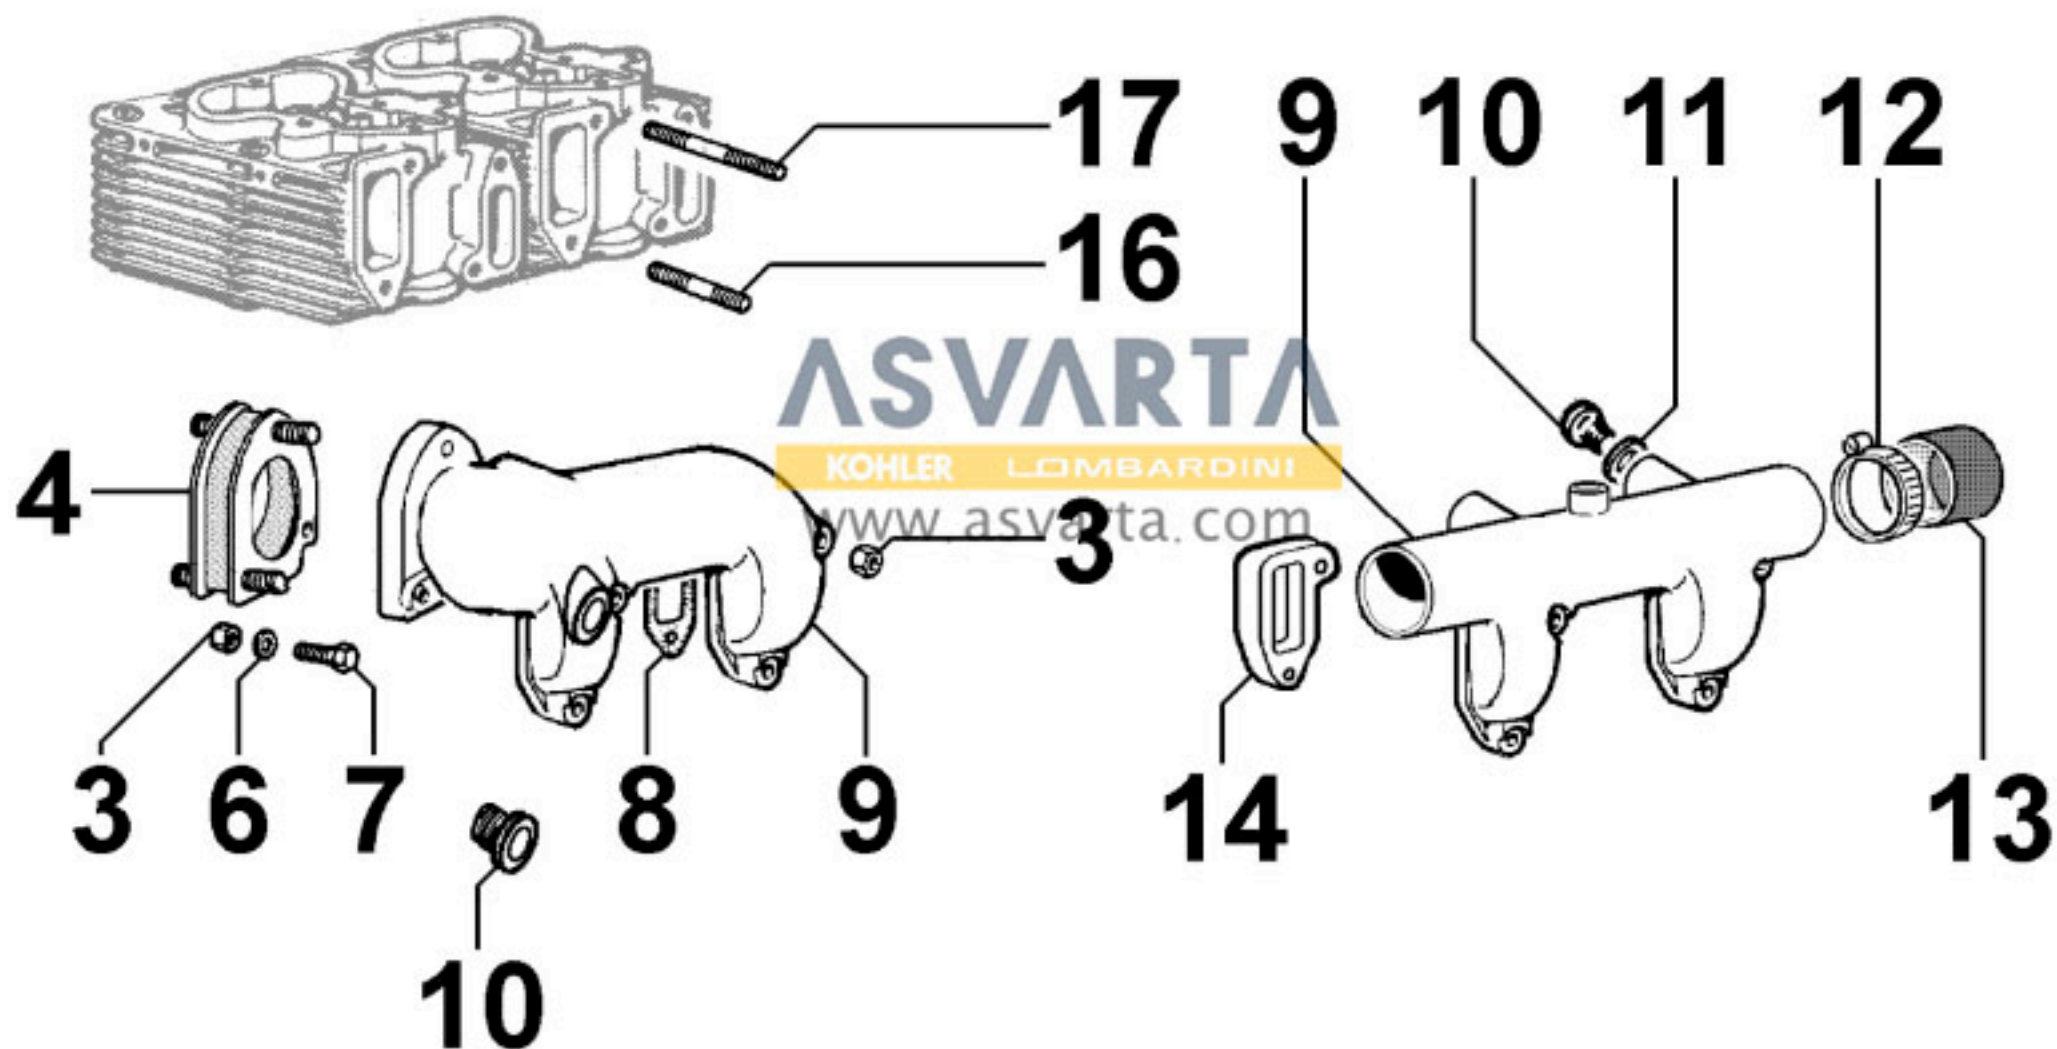

8080090020 - COLECTOR DE ADMISIÓN / FILTRO DE AIRE