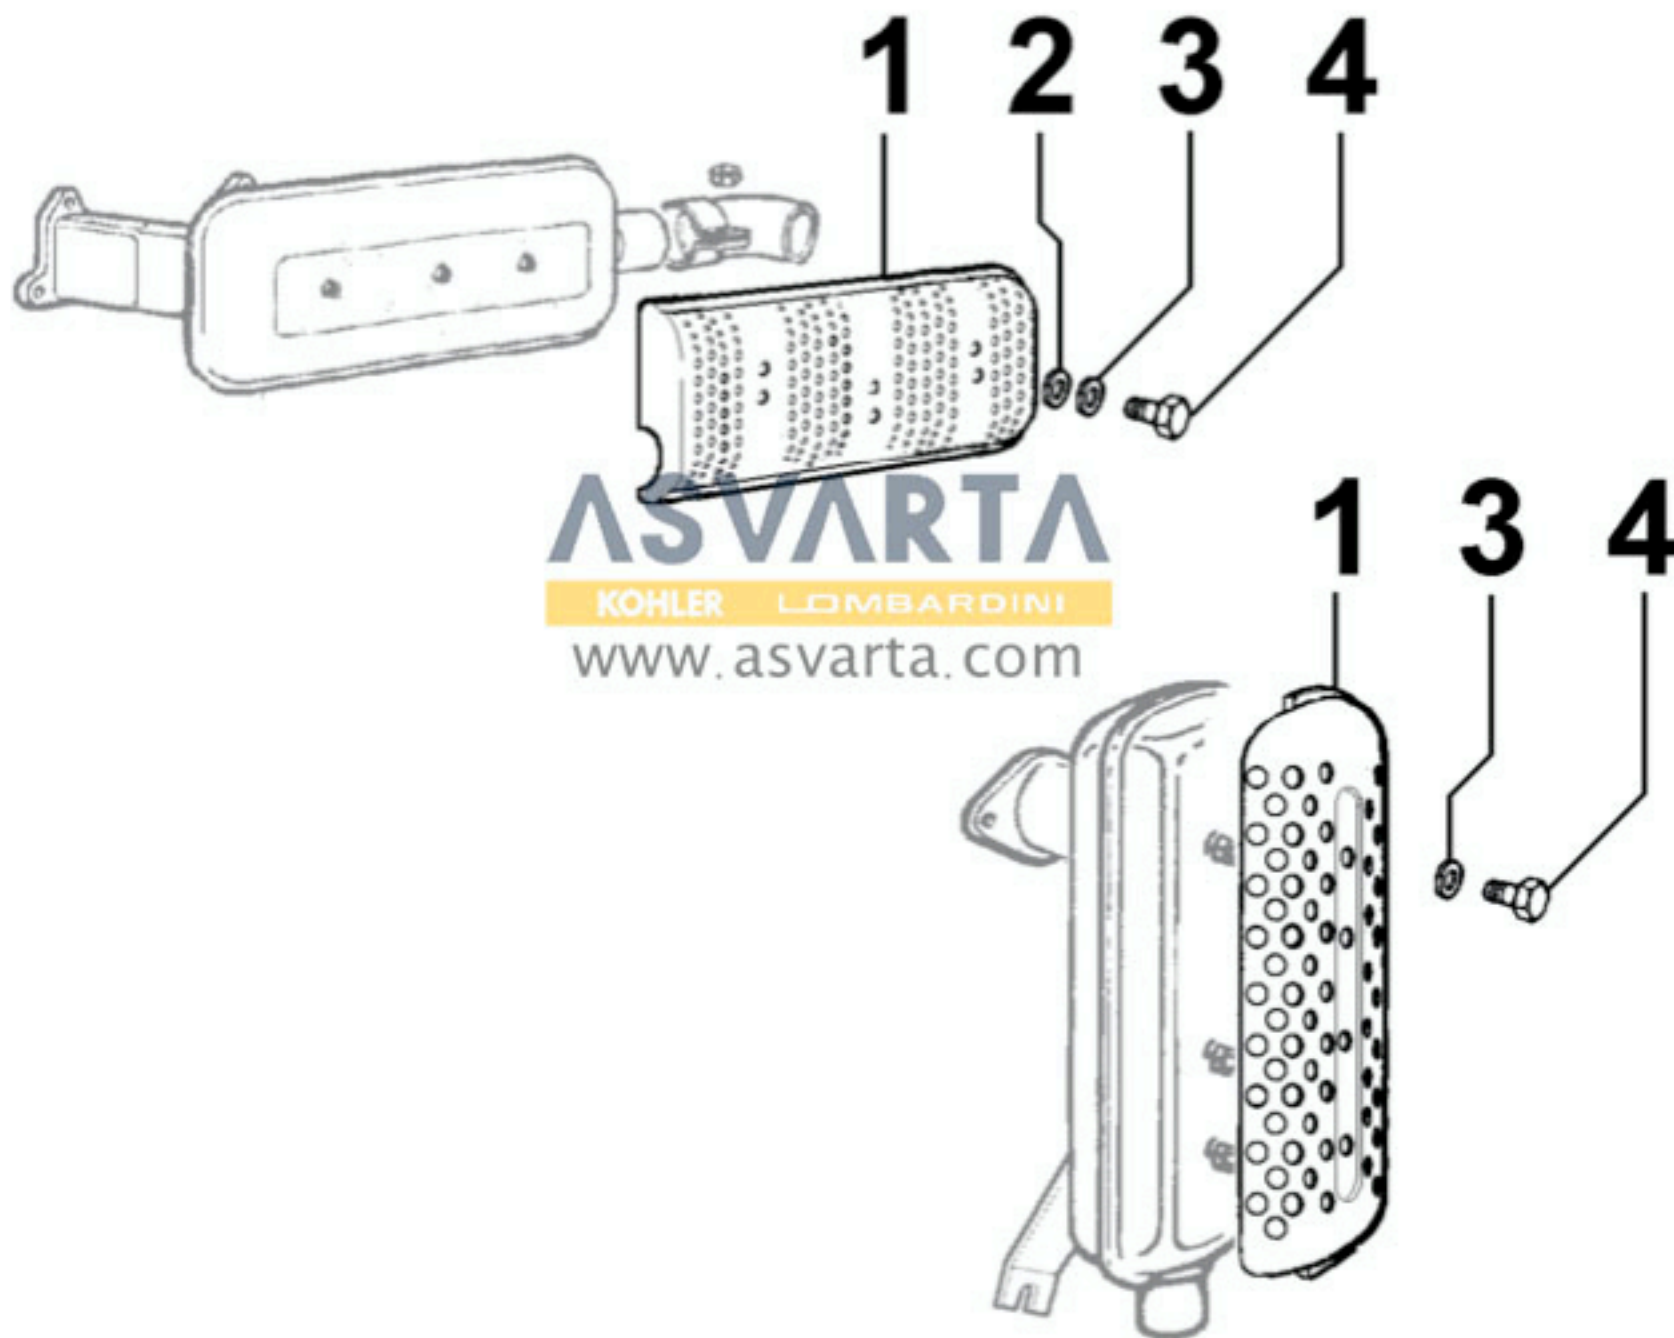

8100090330 - ALTERNADOR

8101090010 - MOTOR DE ARRANQUE

8102090030 - INTERRUPTOR PRESIÓN DE ACEITE

8103090690 - PANEL DE CONTROL / CABLES

8172090040 - PROTECCIÓN DEL VENTILADOR

8176090030 - PROTECCIÓN DEL TUBO DE ESCAPE