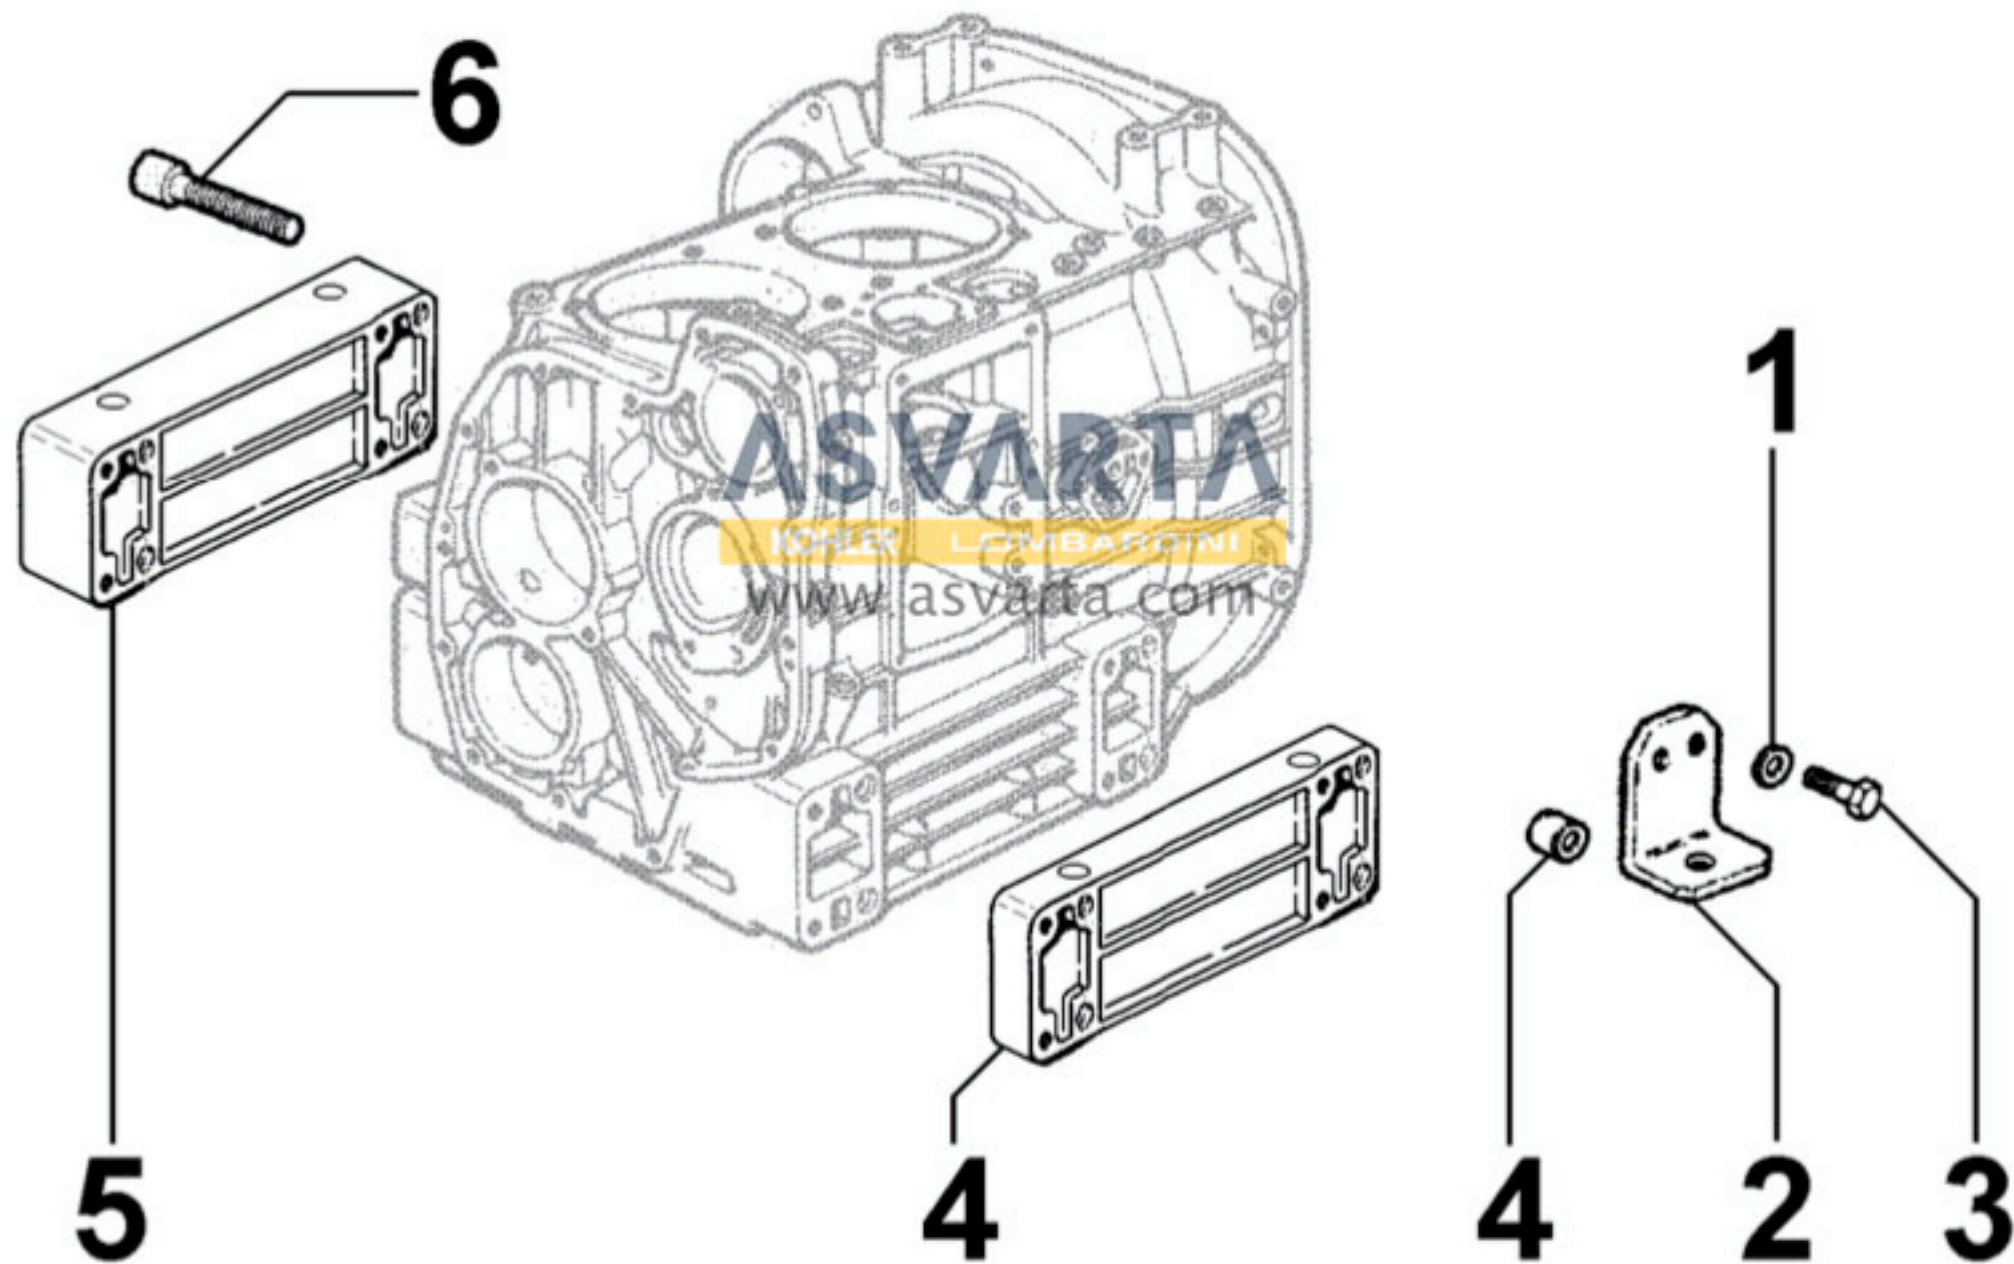

8010090020 - CIGÜEÑAL

8011090020 - BIELA / PISTÓN

8012090060 - VOLANTE

ASVARTÀ
KOHLER LOMBARDINI
WWW.ASVARTÀ.COM

8020090120 - BANCADA

8021090170 - CULATA MOTOR

8022090070 - TAPA DE CULATA

8023090010 - SOPORTE LADO VOLANTE

8024090010 - SOPORTE LADO VOLANTE

8025090070 - SOPORTE DEL MOTOR

8026090010 - SOPORTE CENTRAL CIGÜEÑAL

8026090010 - SOPORTE CENTRAL CIGÜEÑAL

8027090050 - TAPA DE DISTRIBUCIÓN

8030090050 - SISTEMA DE INYECCIÓN

8035090020 - ÁRBOL DE LEVAS

8036090040 - BALANCINES / VÁLVULAS

8038090010 - DISTRIBUCIÓN

8040090010 - BOMBA DE ACEITE

8041090010 - CÁRTER DE ACEITE

8042090180 - FILTRO DE ACEITE

8043090020 - VARILLA INDICADORA DE NIVEL DE ACEITE

8044090020 - SOUPAPE DE PRESSION D'HUILE

8045090070 - CIRCUITO DE GASES

8050090080 - REGULADOR DE REVOLUCIONES

8051090300 - MANDOS

8062090070 - BOMBA DE ALIMENTACIÓN

8063090010 - DEPÓSITO DE COMBUSTIBLE

8064090120 - TUBOS DE COMBUSTIBLE