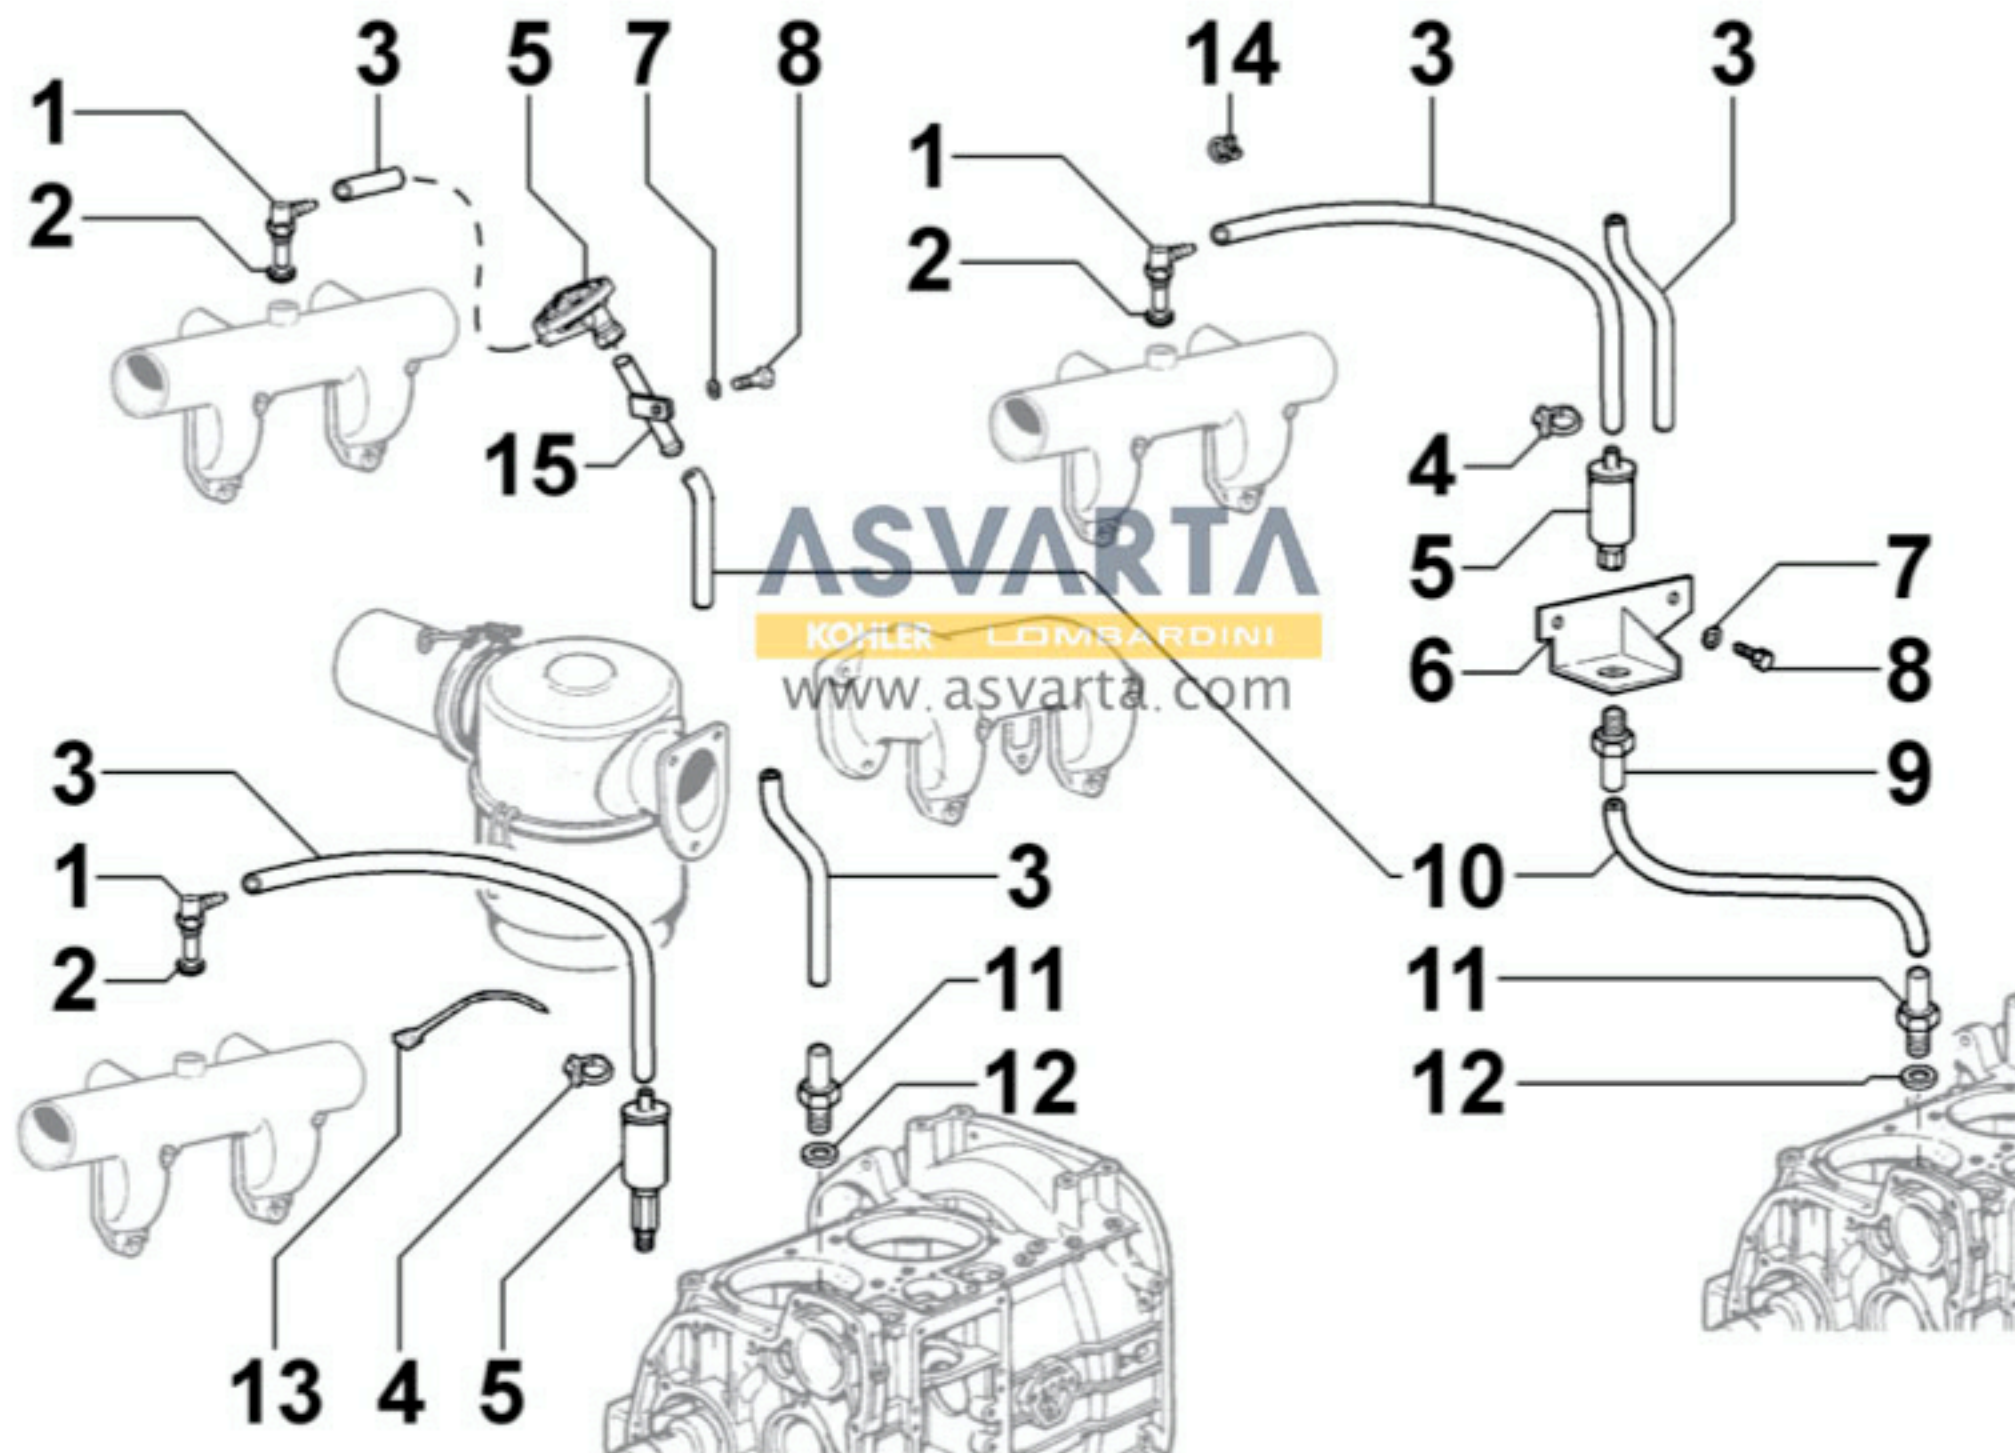

8024090010 - SOPORTE LADO VOLANTE

8025090070 - SOPORTE DEL MOTOR

8026090010 - SOPORTE CENTRAL CIGÜEÑAL

8026090010 - SOPORTE CENTRAL CIGÜEÑAL

8027090050 - TAPA DE DISTRIBUCIÓN

8030090050 - SISTEMA DE INYECCIÓN

8035090020 - ÁRBOL DE LEVAS

8036090040 - BALANCINES / VÁLVULAS

8038090010 - DISTRIBUCIÓN

8040090010 - BOMBA DE ACEITE

8041090010 - CÁRTER DE ACEITE

8042090180 - FILTRO DE ACEITE

8043090020 - VARILLA INDICADORA DE NIVEL DE ACEITE

8044090020 - SOUPAPE DE PRESSION D'HUILE

8045090070 - CIRCUITO DE GASES

8050090080 - REGULADOR DE REVOLUCIONES

8051090300 - MANDOS

8062090070 - BOMBA DE ALIMENTACIÓN

8063090010 - DEPÓSITO DE COMBUSTIBLE

8064090120 - TUBOS DE COMBUSTIBLE