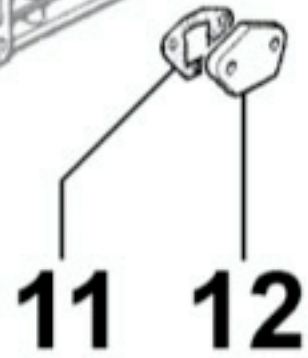

8035090020 - ÁRBOL DE LEVAS

8036090040 - BALANCINES / VÁLVULAS

8038090010 - DISTRIBUCIÓN

8040090010 - BOMBA DE ACEITE

8041090010 - CÁRTER DE ACEITE

8042090180 - FILTRO DE ACEITE

8043090020 - VARILLA INDICADORA DE NIVEL DE ACEITE

8044090020 - SOUPAPE DE PRESSION D'HUILE

8045090070 - CIRCUITO DE GASES

8050090080 - REGULADOR DE REVOLUCIONES

8051090300 - MANDOS

8062090070 - BOMBA DE ALIMENTACIÓN

8063090010 - DEPÓSITO DE COMBUSTIBLE

8064090120 - TUBOS DE COMBUSTIBLE