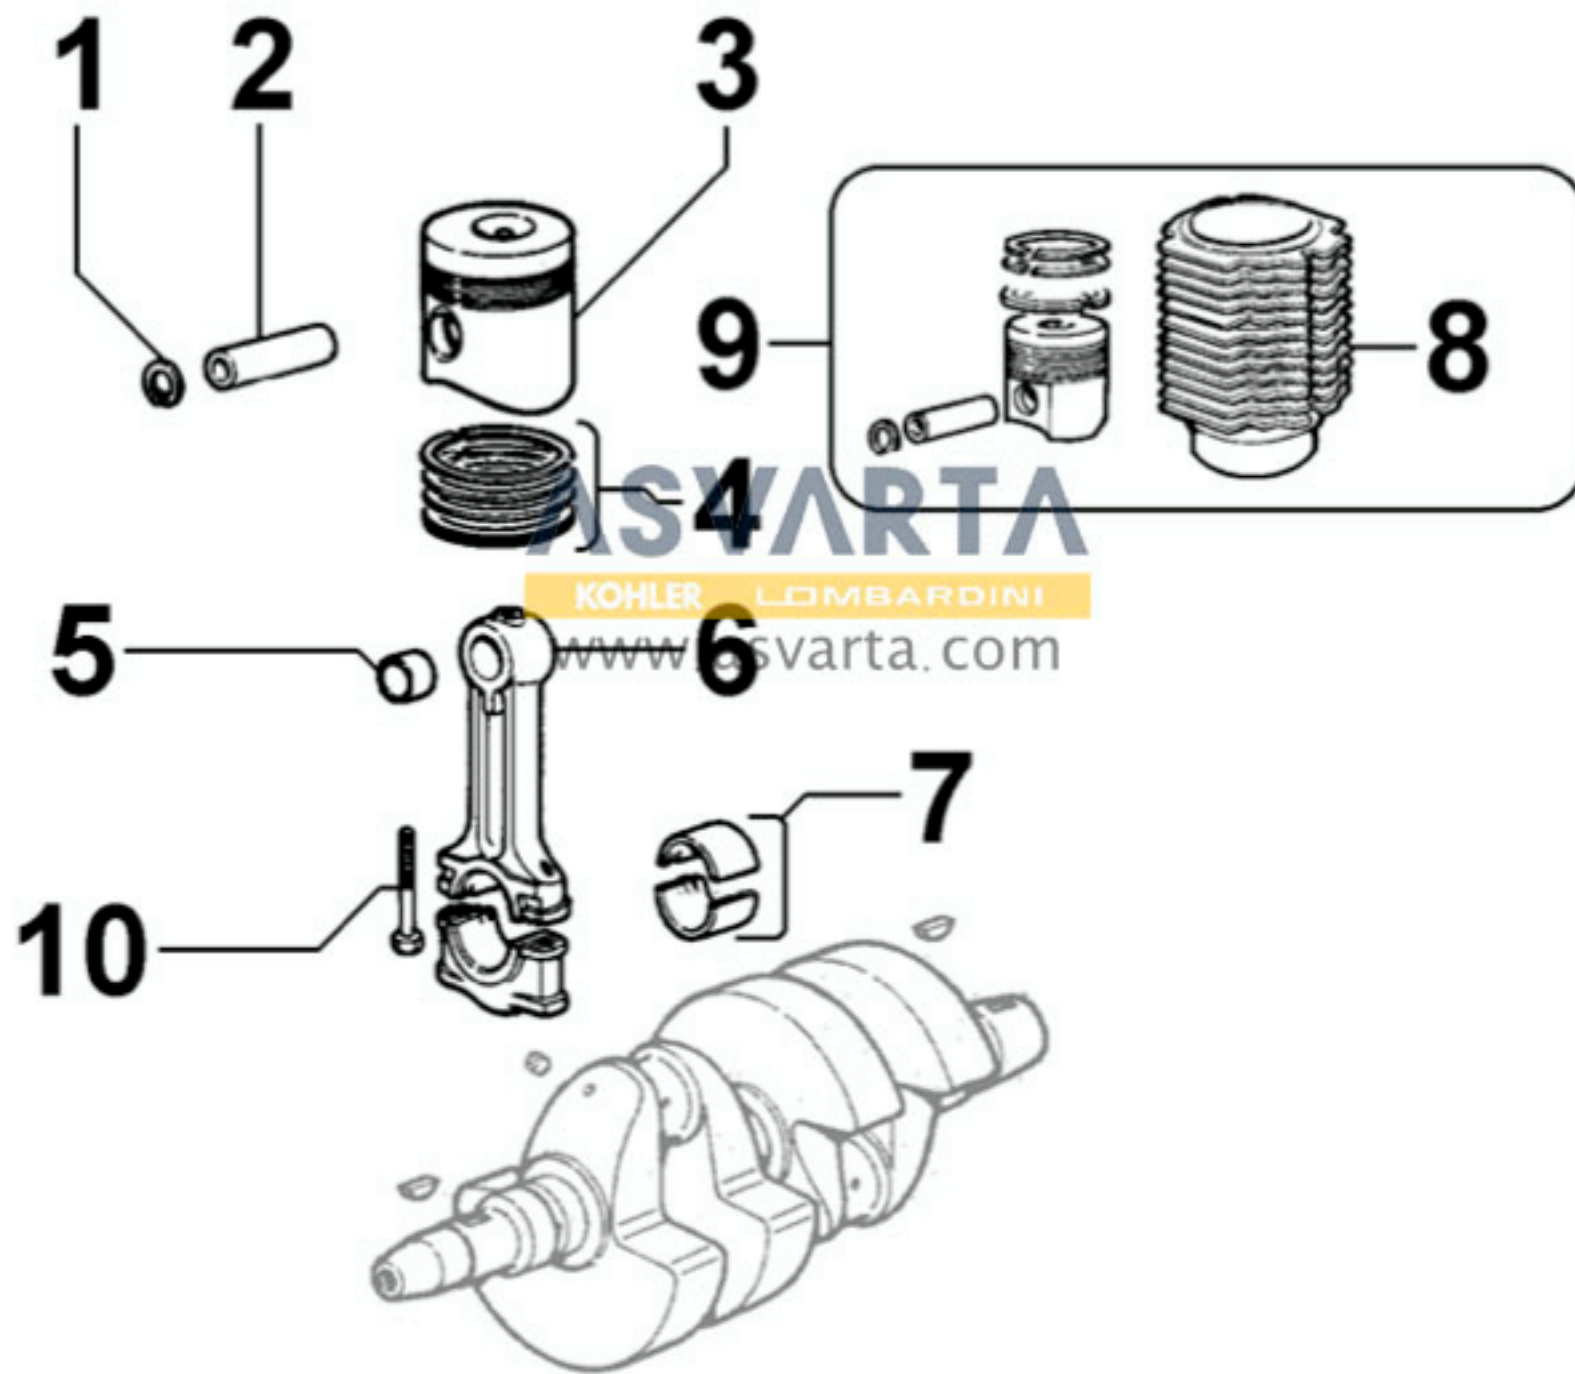

8010090020 - CIGÜEÑAL

8011090020 - BIELA / PISTÓN

8012090060 - VOLANTE

ASVARTÀ
KOHLER LOMBARDINI
WWW.ASVARTÀ.COM

8020090120 - BANCADA

8021090170 - CULATA MOTOR

8022090070 - TAPA DE CULATA

8023090010 - SOPORTE LADO VOLANTE

8024090010 - SOPORTE LADO VOLANTE

8025090070 - SOPORTE DEL MOTOR

8026090010 - SOPORTE CENTRAL CIGÜEÑAL

8026090010 - SOPORTE CENTRAL CIGÜEÑAL

8027090050 - TAPA DE DISTRIBUCIÓN

8030090050 - SISTEMA DE INYECCIÓN

8035090020 - ÁRBOL DE LEVAS

8036090040 - BALANCINES / VÁLVULAS

8038090010 - DISTRIBUCIÓN

8040090010 - BOMBA DE ACEITE

8041090010 - CÁRTER DE ACEITE

8042090180 - FILTRO DE ACEITE

8043090020 - VARILLA INDICADORA DE NIVEL DE ACEITE

8044090020 - SOUPAPE DE PRESSION D'HUILE

8045090070 - CIRCUITO DE GASES

8050090080 - REGULADOR DE REVOLUCIONES

8051090300 - MANDOS

8062090070 - BOMBA DE ALIMENTACIÓN

8063090010 - DEPÓSITO DE COMBUSTIBLE

8064090120 - TUBOS DE COMBUSTIBLE