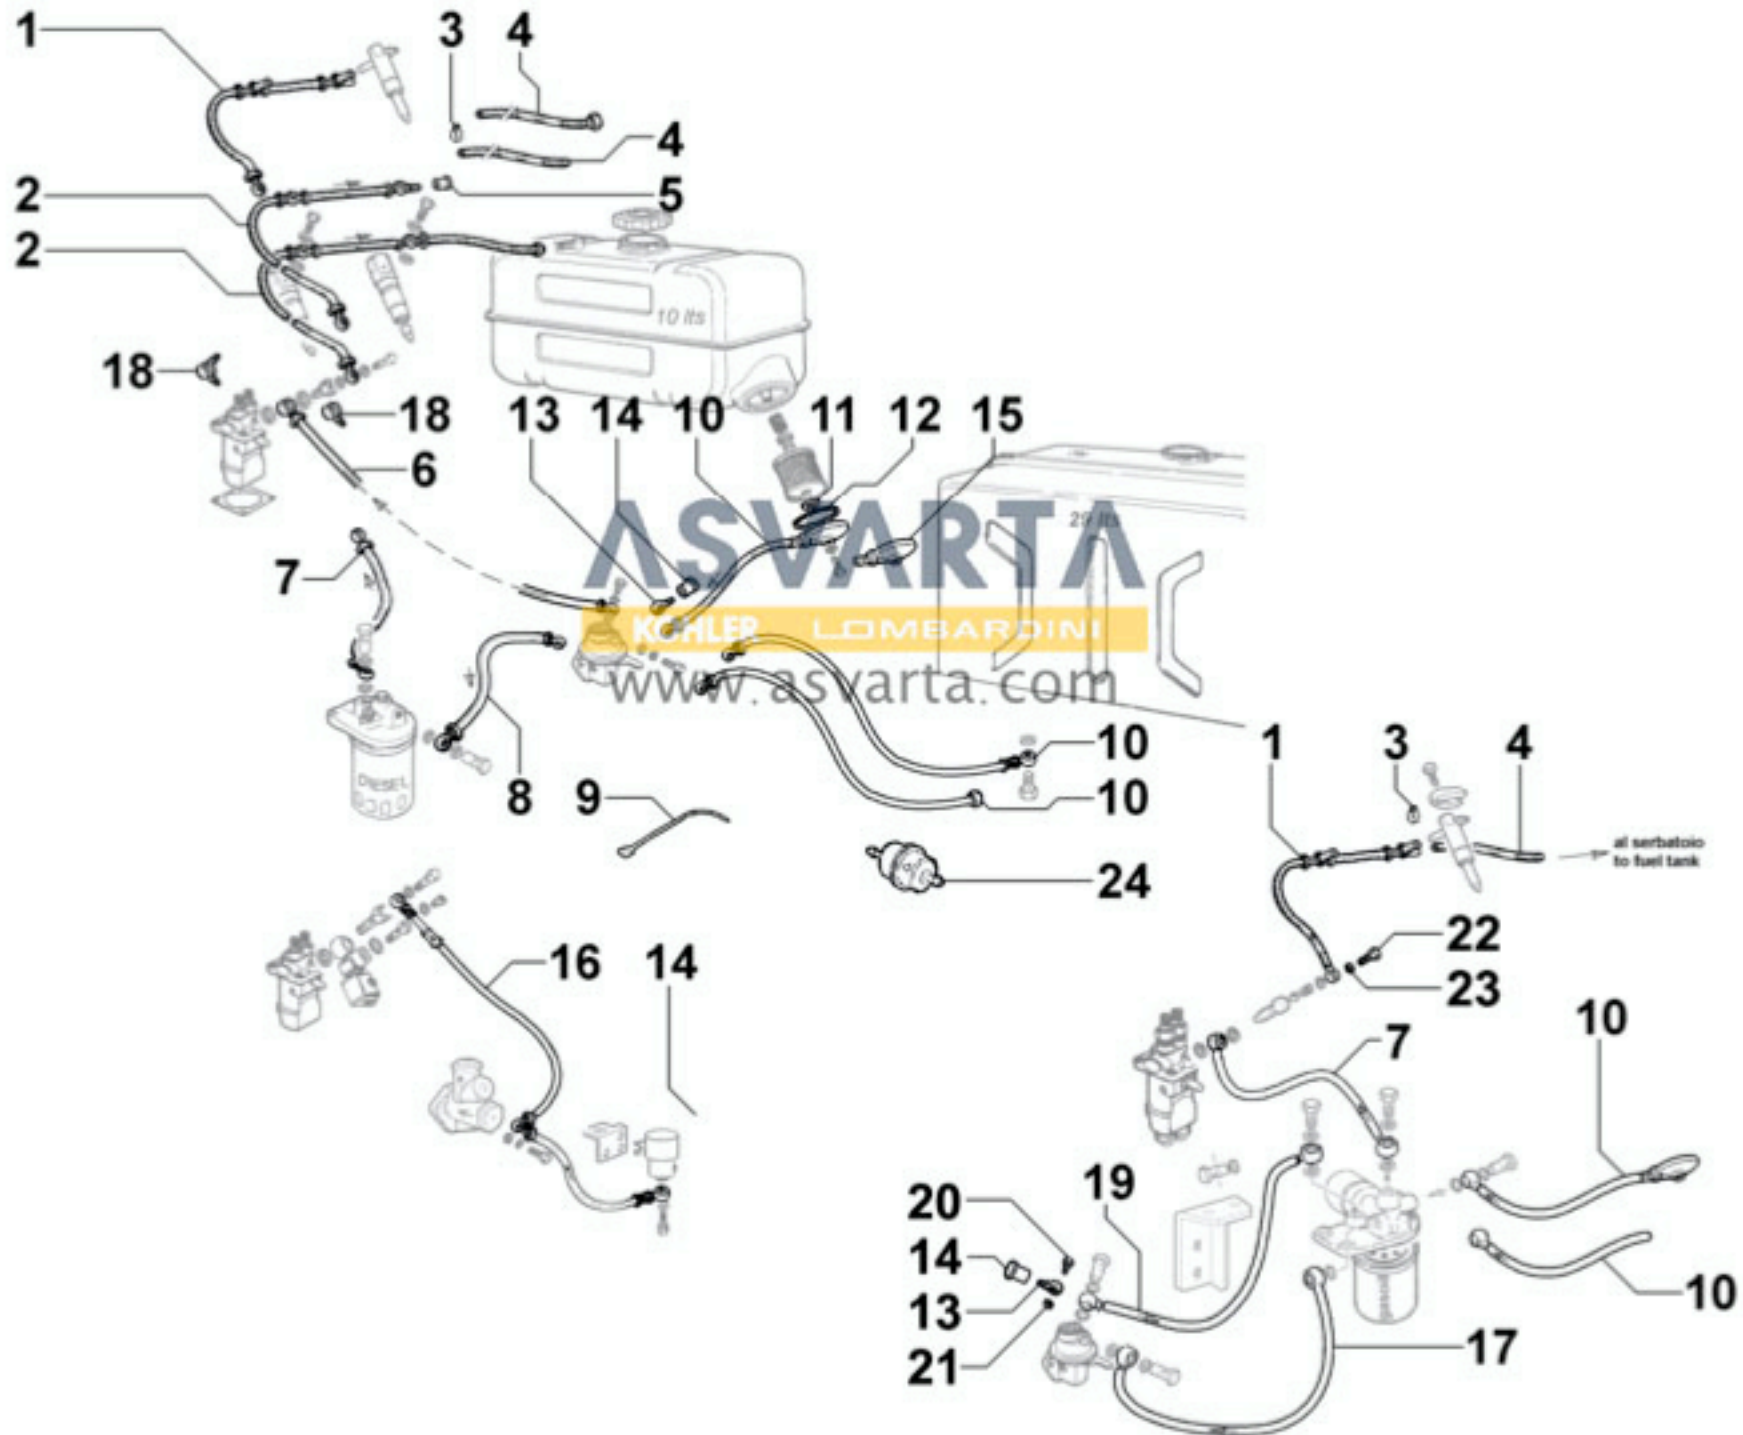

8024090010 - SOPORTE LADO VOLANTE

8025090070 - SOPORTE DEL MOTOR

8026090010 - SOPORTE CENTRAL CIGÜEÑAL

8026090010 - SOPORTE CENTRAL CIGÜEÑAL

8027090050 - TAPA DE DISTRIBUCIÓN

8030090050 - SISTEMA DE INYECCIÓN

8035090020 - ÁRBOL DE LEVAS

8036090040 - BALANCINES / VÁLVULAS

8038090010 - DISTRIBUCIÓN

8040090010 - BOMBA DE ACEITE

8041090010 - CÁRTER DE ACEITE

8042090180 - FILTRO DE ACEITE

8043090020 - VARILLA INDICADORA DE NIVEL DE ACEITE

8044090020 - SOUPAPE DE PRESSION D'HUILE

8045090070 - CIRCUITO DE GASES

8050090080 - REGULADOR DE REVOLUCIONES

8051090300 - MANDOS

8062090070 - BOMBA DE ALIMENTACIÓN

8063090010 - DEPÓSITO DE COMBUSTIBLE

8064090120 - TUBOS DE COMBUSTIBLE

8100090330 - ALTERNADOR

8101090010 - MOTOR DE ARRANQUE

8102090030 - INTERRUPTOR PRESIÓN DE ACEITE

8103090690 - PANEL DE CONTROL / CABLES

8172090040 - PROTECCIÓN DEL VENTILADOR

8176090030 - PROTECCIÓN DEL TUBO DE ESCAPE