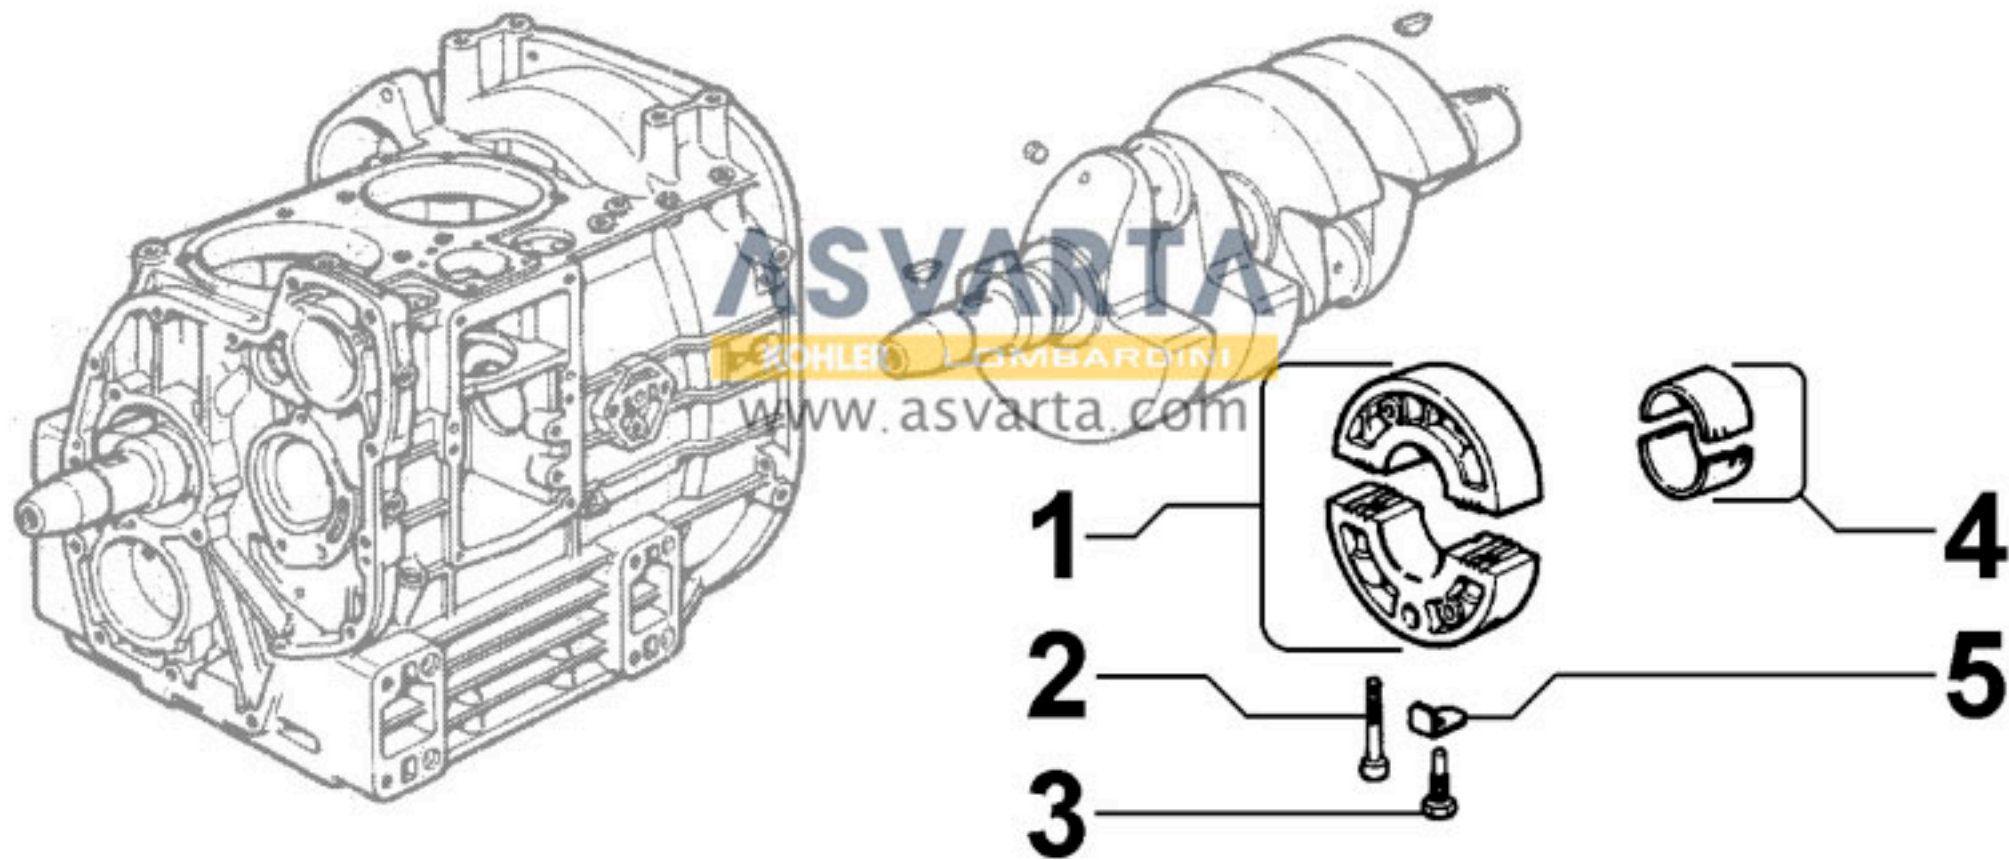

8010090020 - CIGÜEÑAL

8011090020 - BIELA / PISTÓN

8012090060 - VOLANTE

ASVARTÀ
KOHLER LOMBARDINI
WWW.ASVARTÀ.COM

8020090120 - BANCADA

8021090170 - CULATA MOTOR

8022090070 - TAPA DE CULATA

8023090010 - SOPORTE LADO VOLANTE

8024090010 - SOPORTE LADO VOLANTE

8025090070 - SOPORTE DEL MOTOR

8026090010 - SOPORTE CENTRAL CIGÜEÑAL

8026090010 - SOPORTE CENTRAL CIGÜEÑAL

8027090050 - TAPA DE DISTRIBUCIÓN

8030090050 - SISTEMA DE INYECCIÓN

8035090020 - ÁRBOL DE LEVAS

8036090040 - BALANCINES / VÁLVULAS

8038090010 - DISTRIBUCIÓN

8040090010 - BOMBA DE ACEITE

8041090010 - CÁRTER DE ACEITE

8042090180 - FILTRO DE ACEITE

8043090020 - VARILLA INDICADORA DE NIVEL DE ACEITE

8044090020 - SOUPAPE DE PRESSION D'HUILE

8045090070 - CIRCUITO DE GASES

8050090080 - REGULADOR DE REVOLUCIONES

8051090300 - MANDOS

8062090070 - BOMBA DE ALIMENTACIÓN

8063090010 - DEPÓSITO DE COMBUSTIBLE

8064090120 - TUBOS DE COMBUSTIBLE