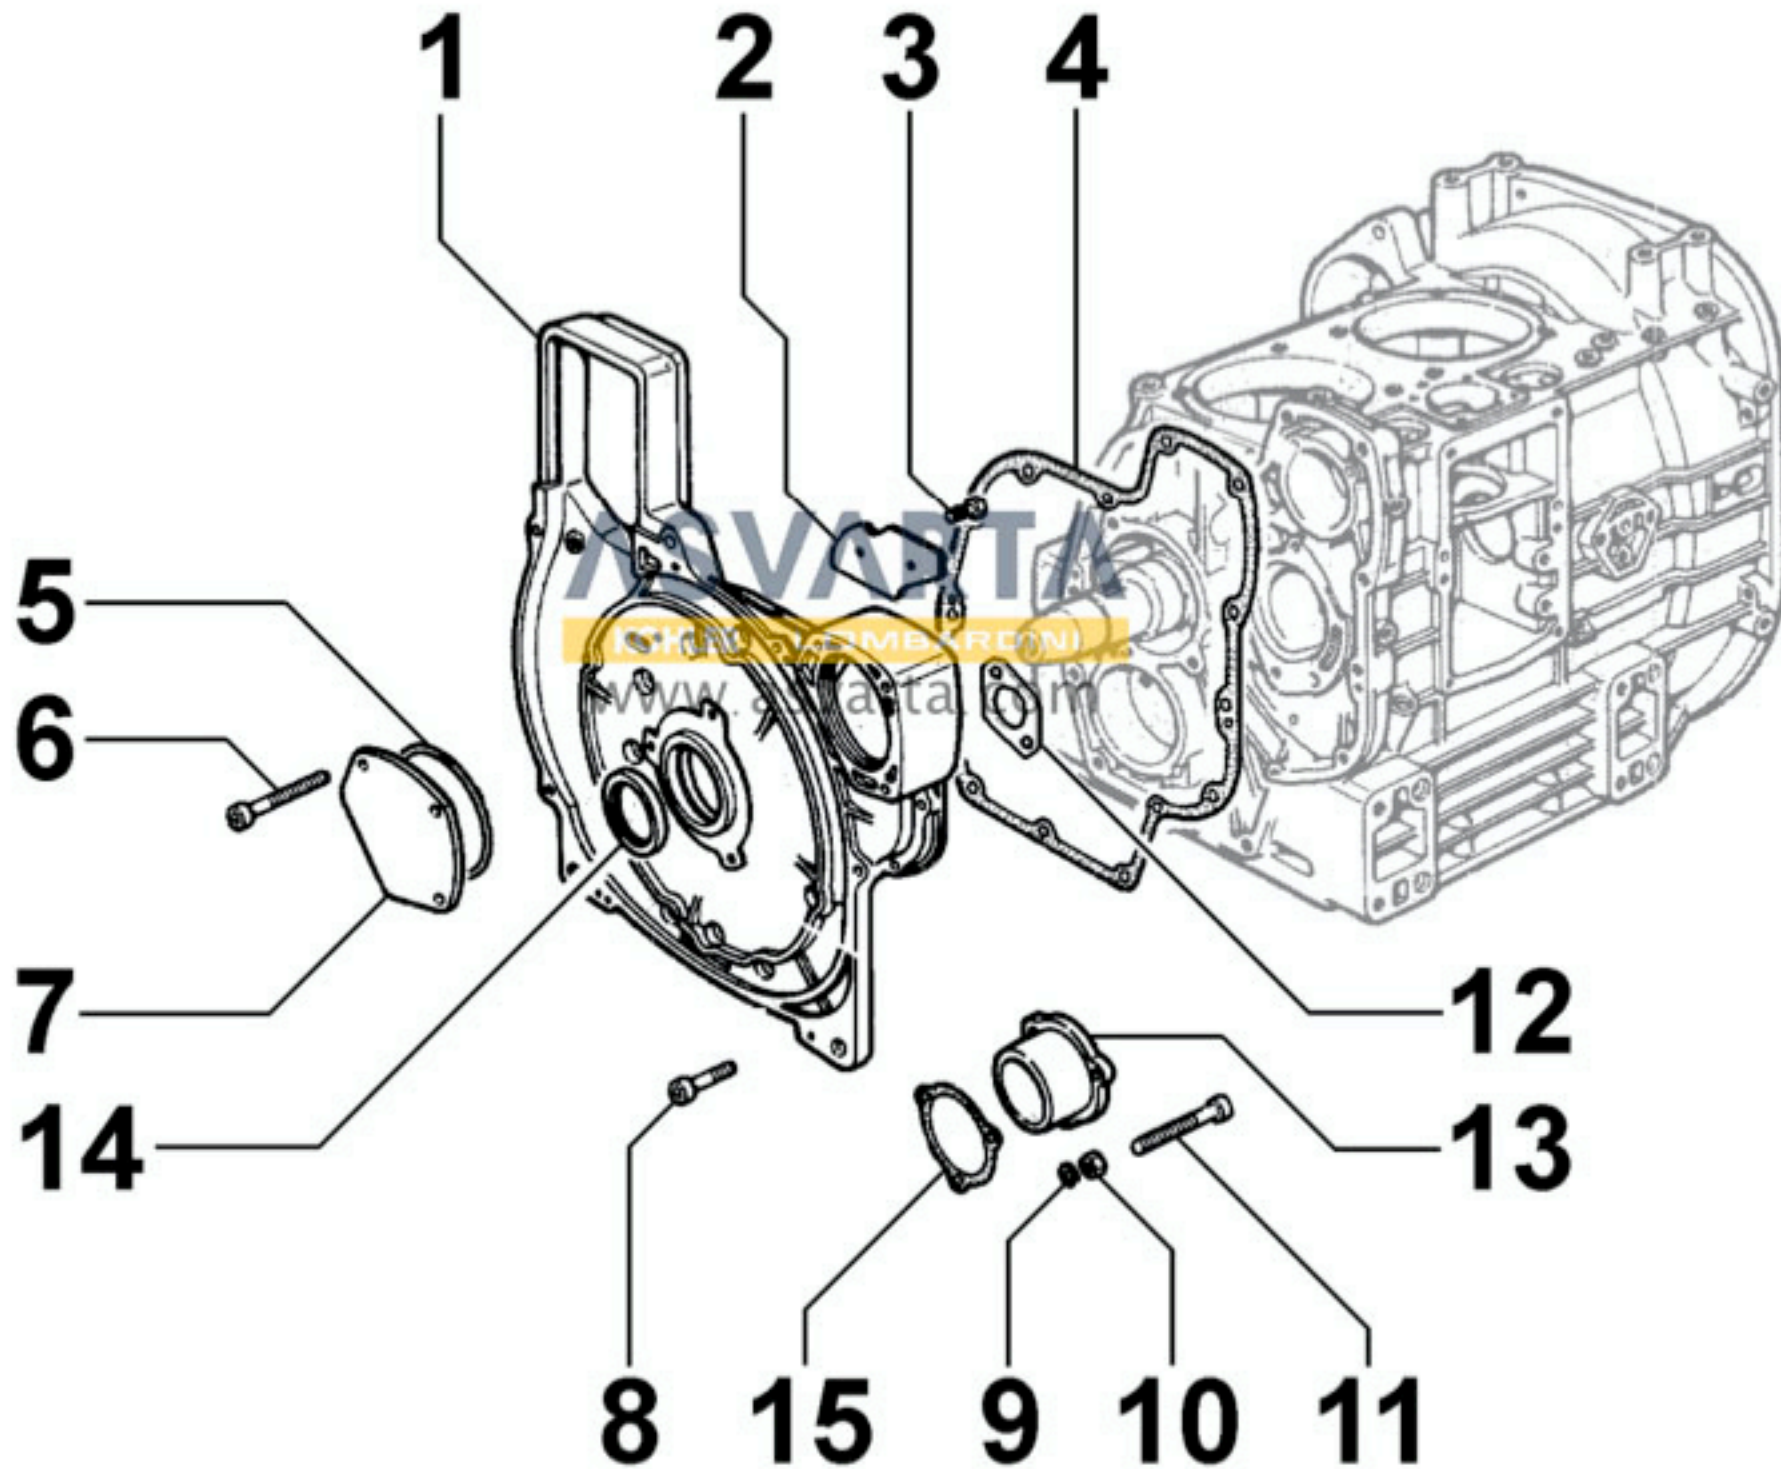

8010090020 - CIGÜEÑAL

8011090020 - BIELA / PISTÓN

8012090060 - VOLANTE

ASVARTÀ
KOHLER LOMBARDINI
WWW.ASVARTÀ.COM

8020090120 - BANCADA

8021090170 - CULATA MOTOR

8022090070 - TAPA DE CULATA

8023090010 - SOPORTE LADO VOLANTE

8024090010 - SOPORTE LADO VOLANTE

8025090070 - SOPORTE DEL MOTOR

8026090010 - SOPORTE CENTRAL CIGÜEÑAL

8026090010 - SOPORTE CENTRAL CIGÜEÑAL

8027090050 - TAPA DE DISTRIBUCIÓN

8030090050 - SISTEMA DE INYECCIÓN

8035090020 - ÁRBOL DE LEVAS

8036090040 - BALANCINES / VÁLVULAS

8038090010 - DISTRIBUCIÓN

8040090010 - BOMBA DE ACEITE

8041090010 - CÁRTER DE ACEITE

8042090180 - FILTRO DE ACEITE

8043090020 - VARILLA INDICADORA DE NIVEL DE ACEITE

8044090020 - SOUPAPE DE PRESSION D'HUILE

8045090070 - CIRCUITO DE GASES

8050090080 - REGULADOR DE REVOLUCIONES

8051090300 - MANDOS

8062090070 - BOMBA DE ALIMENTACIÓN

8063090010 - DEPÓSITO DE COMBUSTIBLE

8064090120 - TUBOS DE COMBUSTIBLE