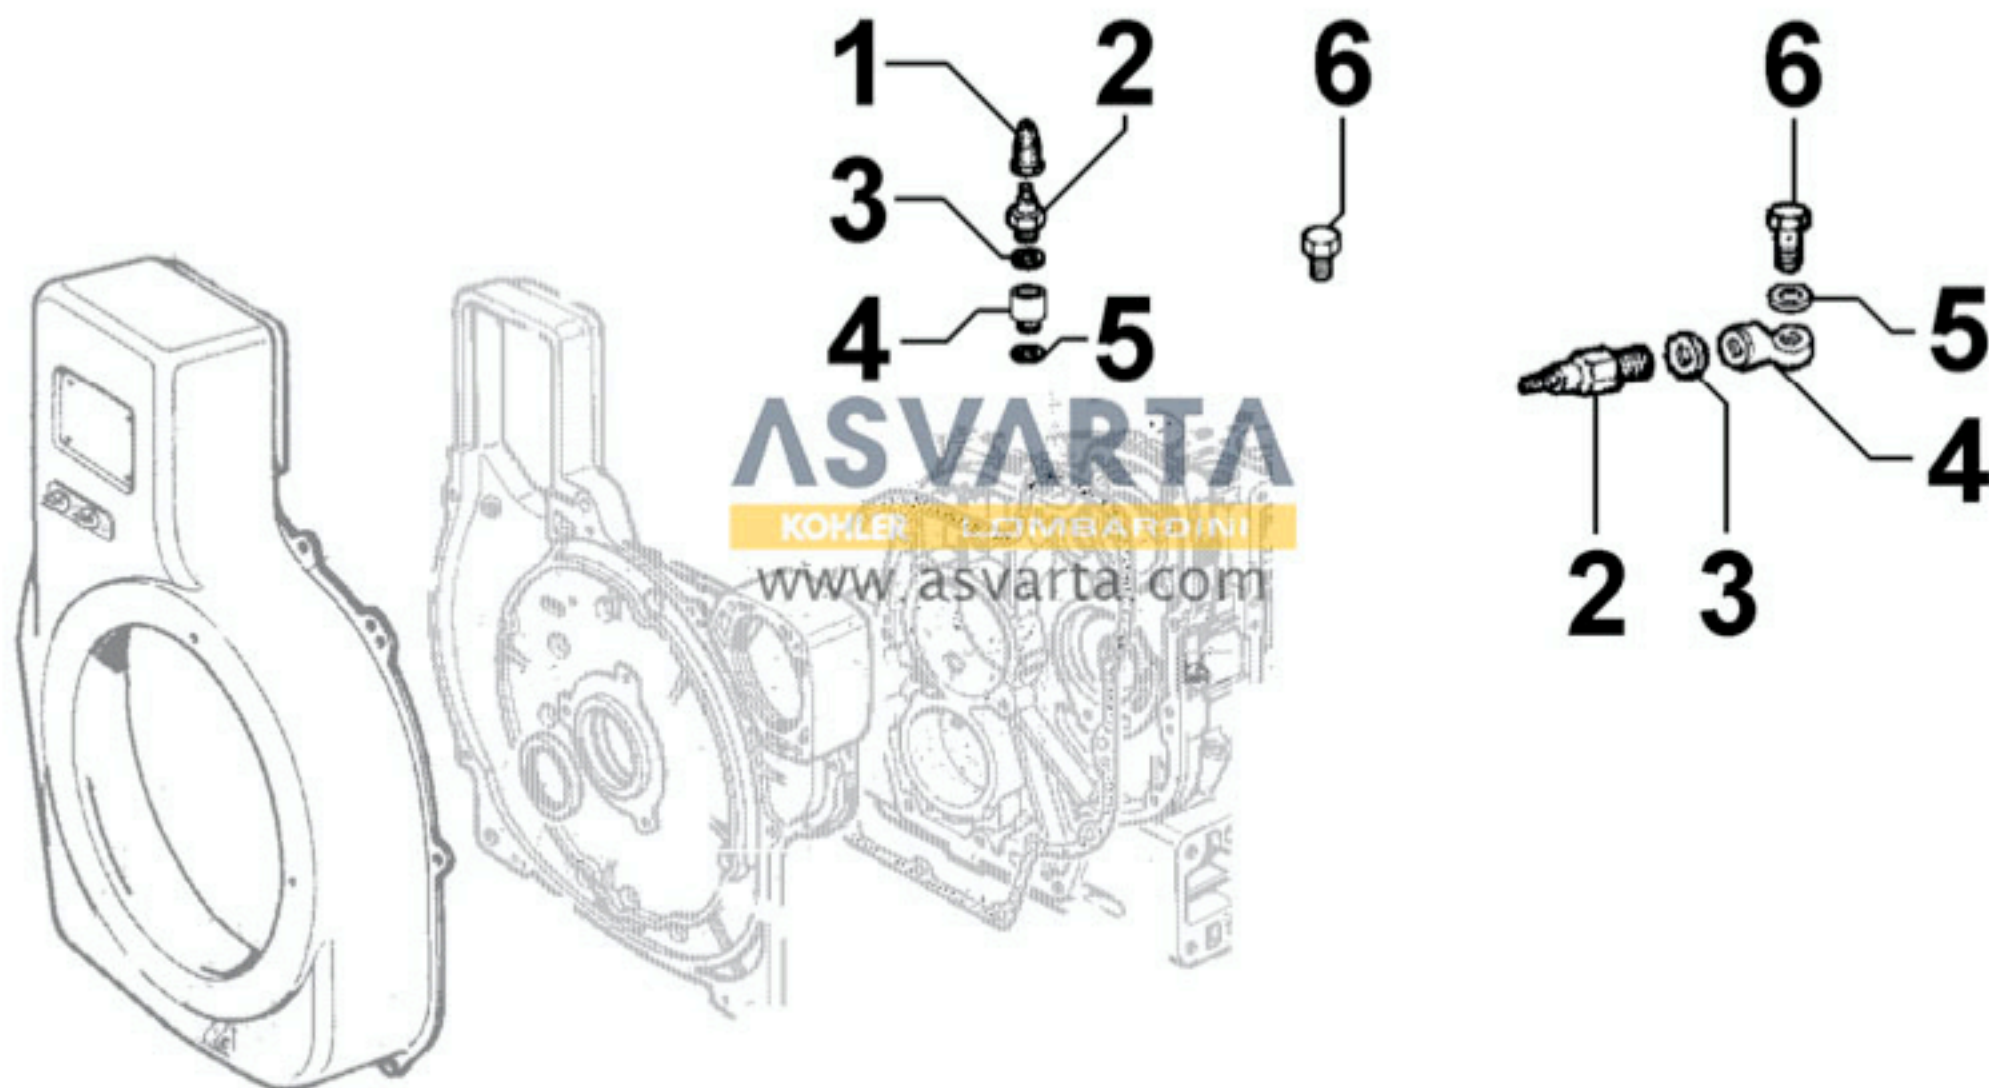

8100090330 - ALTERNADOR

8101090010 - MOTOR DE ARRANQUE

8102090030 - INTERRUPTOR PRESIÓN DE ACEITE

8103090690 - PANEL DE CONTROL / CABLES

8172090040 - PROTECCIÓN DEL VENTILADOR

8176090030 - PROTECCIÓN DEL TUBO DE ESCAPE