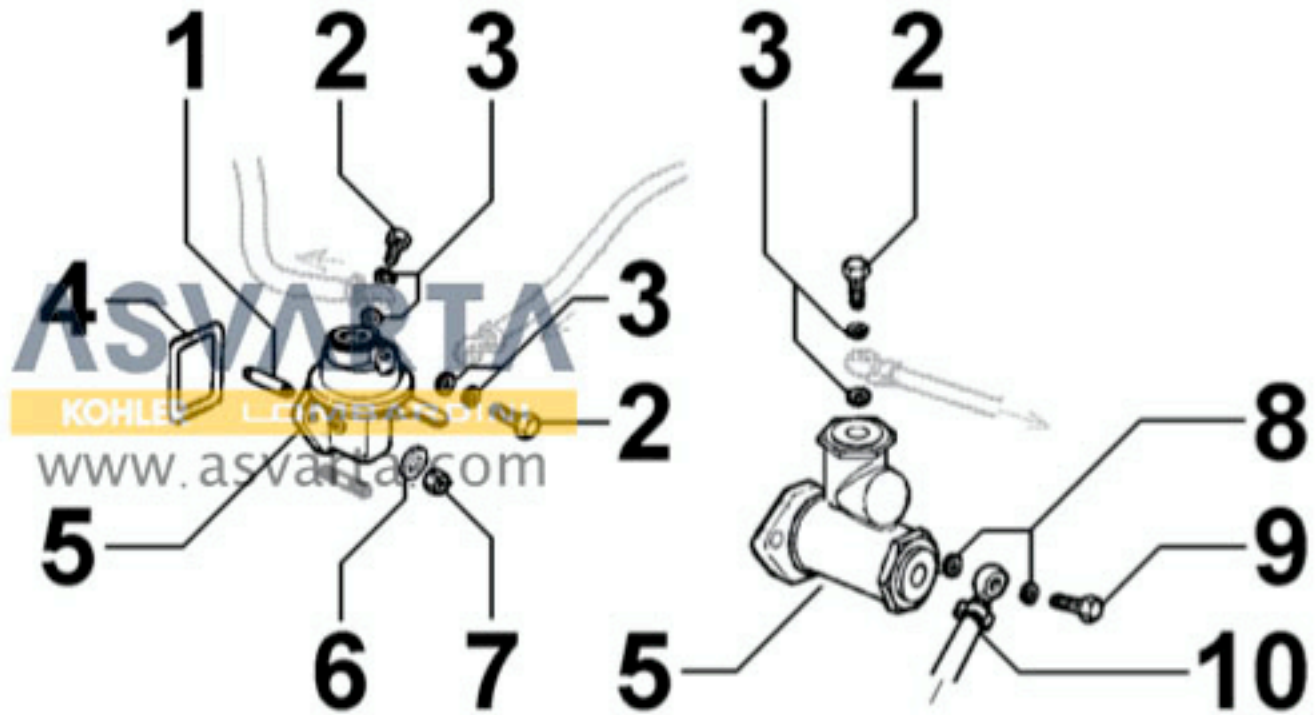

8035090020 - ÁRBOL DE LEVAS

8036090040 - BALANCINES / VÁLVULAS

8038090010 - DISTRIBUCIÓN

8040090010 - BOMBA DE ACEITE

8041090010 - CÁRTER DE ACEITE

8042090180 - FILTRO DE ACEITE

8043090020 - VARILLA INDICADORA DE NIVEL DE ACEITE

8044090020 - SOUPAPE DE PRESSION D'HUILE

8045090070 - CIRCUITO DE GASES

8050090080 - REGULADOR DE REVOLUCIONES

8051090300 - MANDOS

8062090070 - BOMBA DE ALIMENTACIÓN

8063090010 - DEPÓSITO DE COMBUSTIBLE

8064090120 - TUBOS DE COMBUSTIBLE