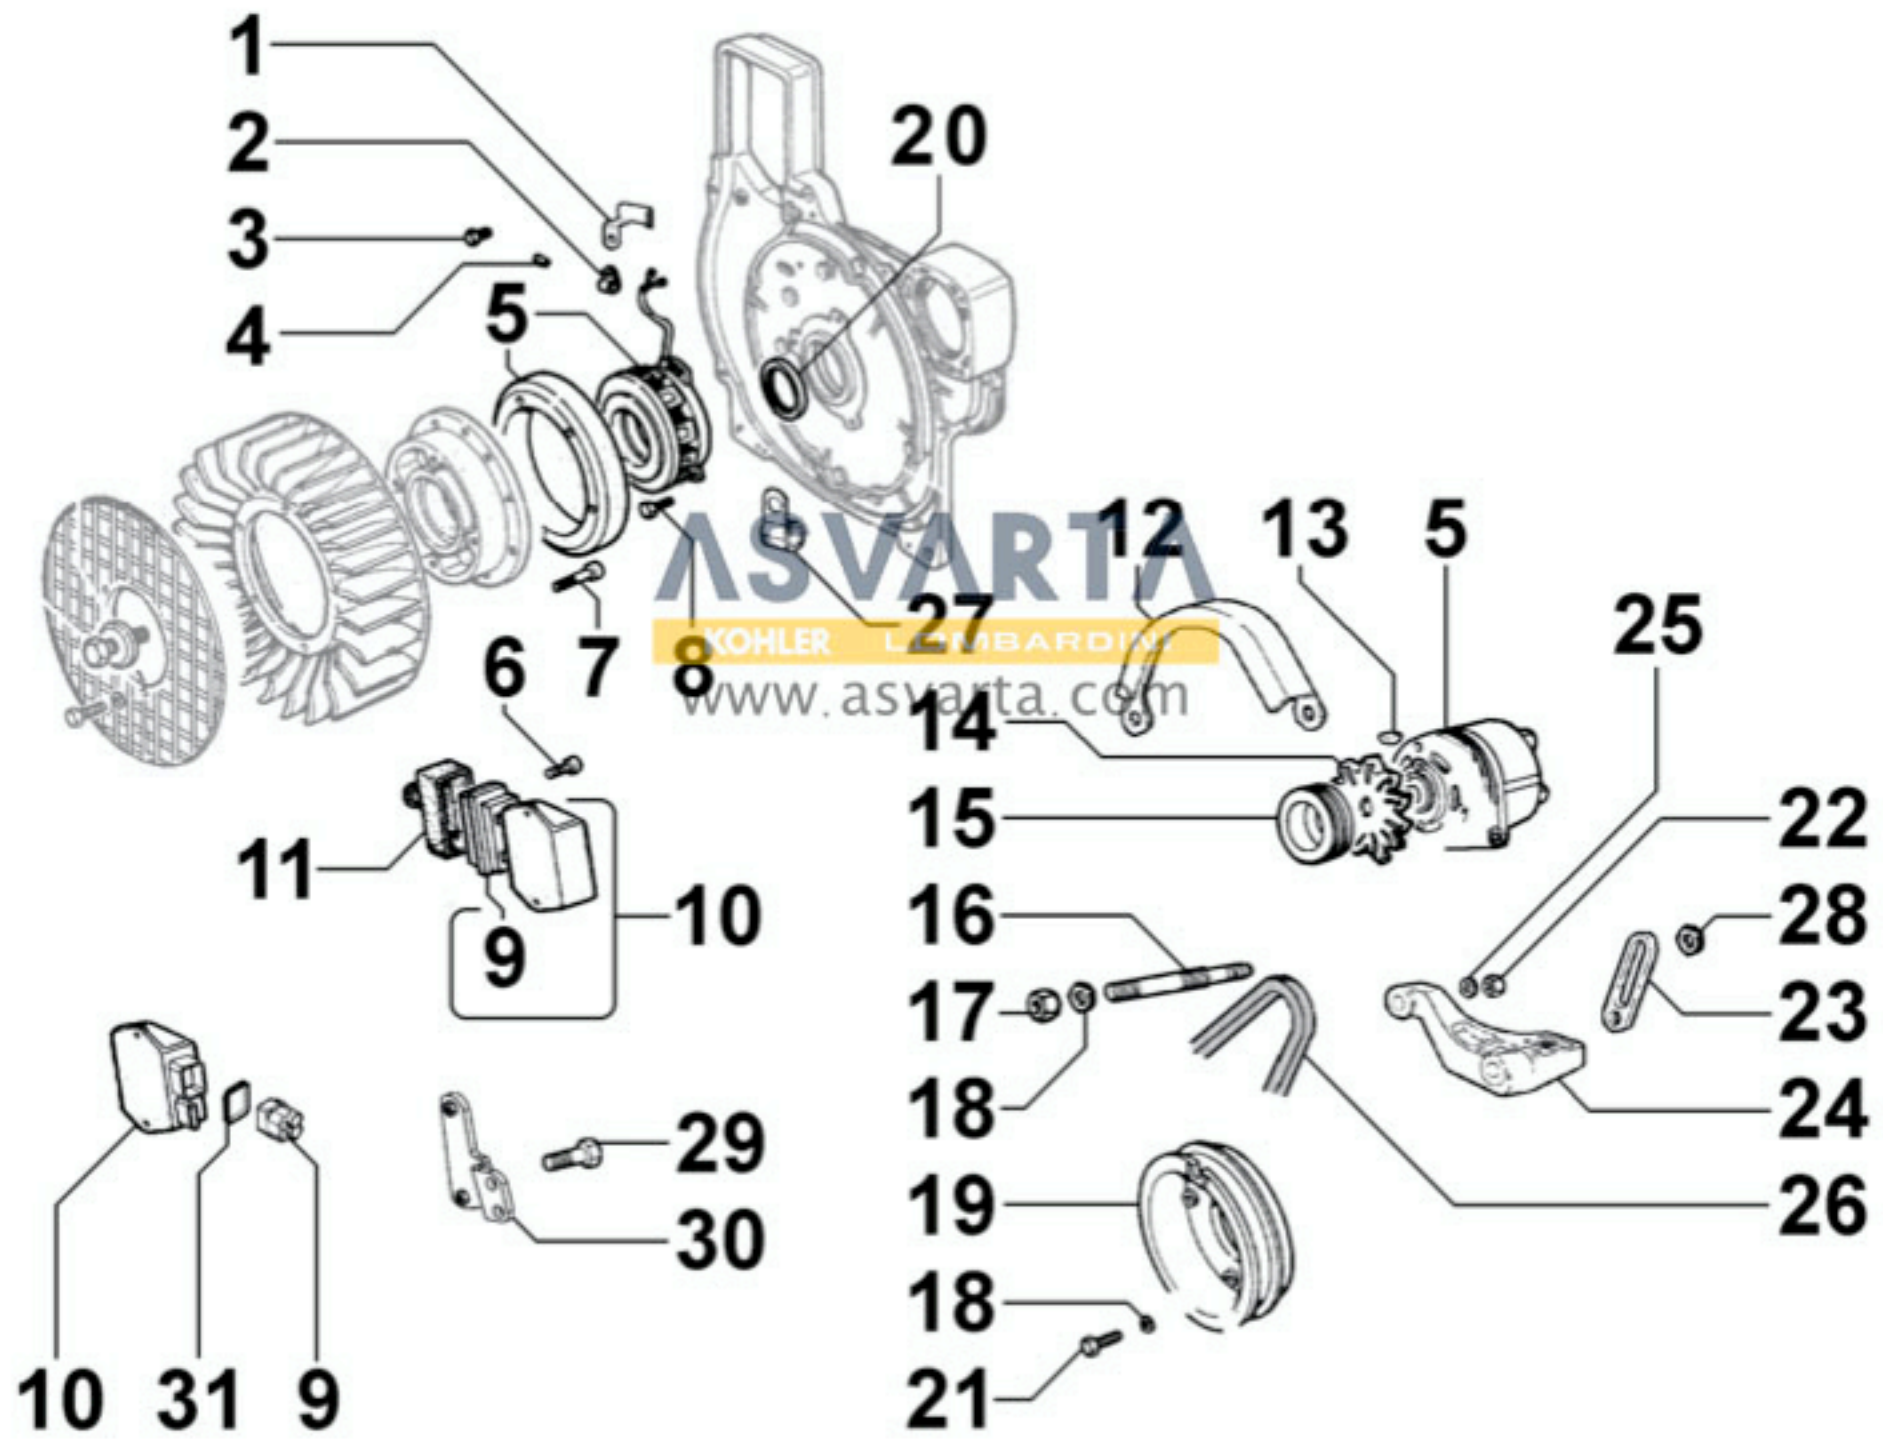

8035090020 - ÁRBOL DE LEVAS

8036090040 - BALANCINES / VÁLVULAS

8038090010 - DISTRIBUCIÓN

8040090010 - BOMBA DE ACEITE

8041090010 - CÁRTER DE ACEITE

8042090180 - FILTRO DE ACEITE

8043090020 - VARILLA INDICADORA DE NIVEL DE ACEITE

8044090020 - SOUPAPE DE PRESSION D'HUILE

8045090070 - CIRCUITO DE GASES

8050090080 - REGULADOR DE REVOLUCIONES

8051090300 - MANDOS

8062090070 - BOMBA DE ALIMENTACIÓN

8063090010 - DEPÓSITO DE COMBUSTIBLE

8064090120 - TUBOS DE COMBUSTIBLE

8100090330 - ALTERNADOR

8101090010 - MOTOR DE ARRANQUE

8102090030 - INTERRUPTOR PRESIÓN DE ACEITE

8103090690 - PANEL DE CONTROL / CABLES

8172090040 - PROTECCIÓN DEL VENTILADOR

8176090030 - PROTECCIÓN DEL TUBO DE ESCAPE