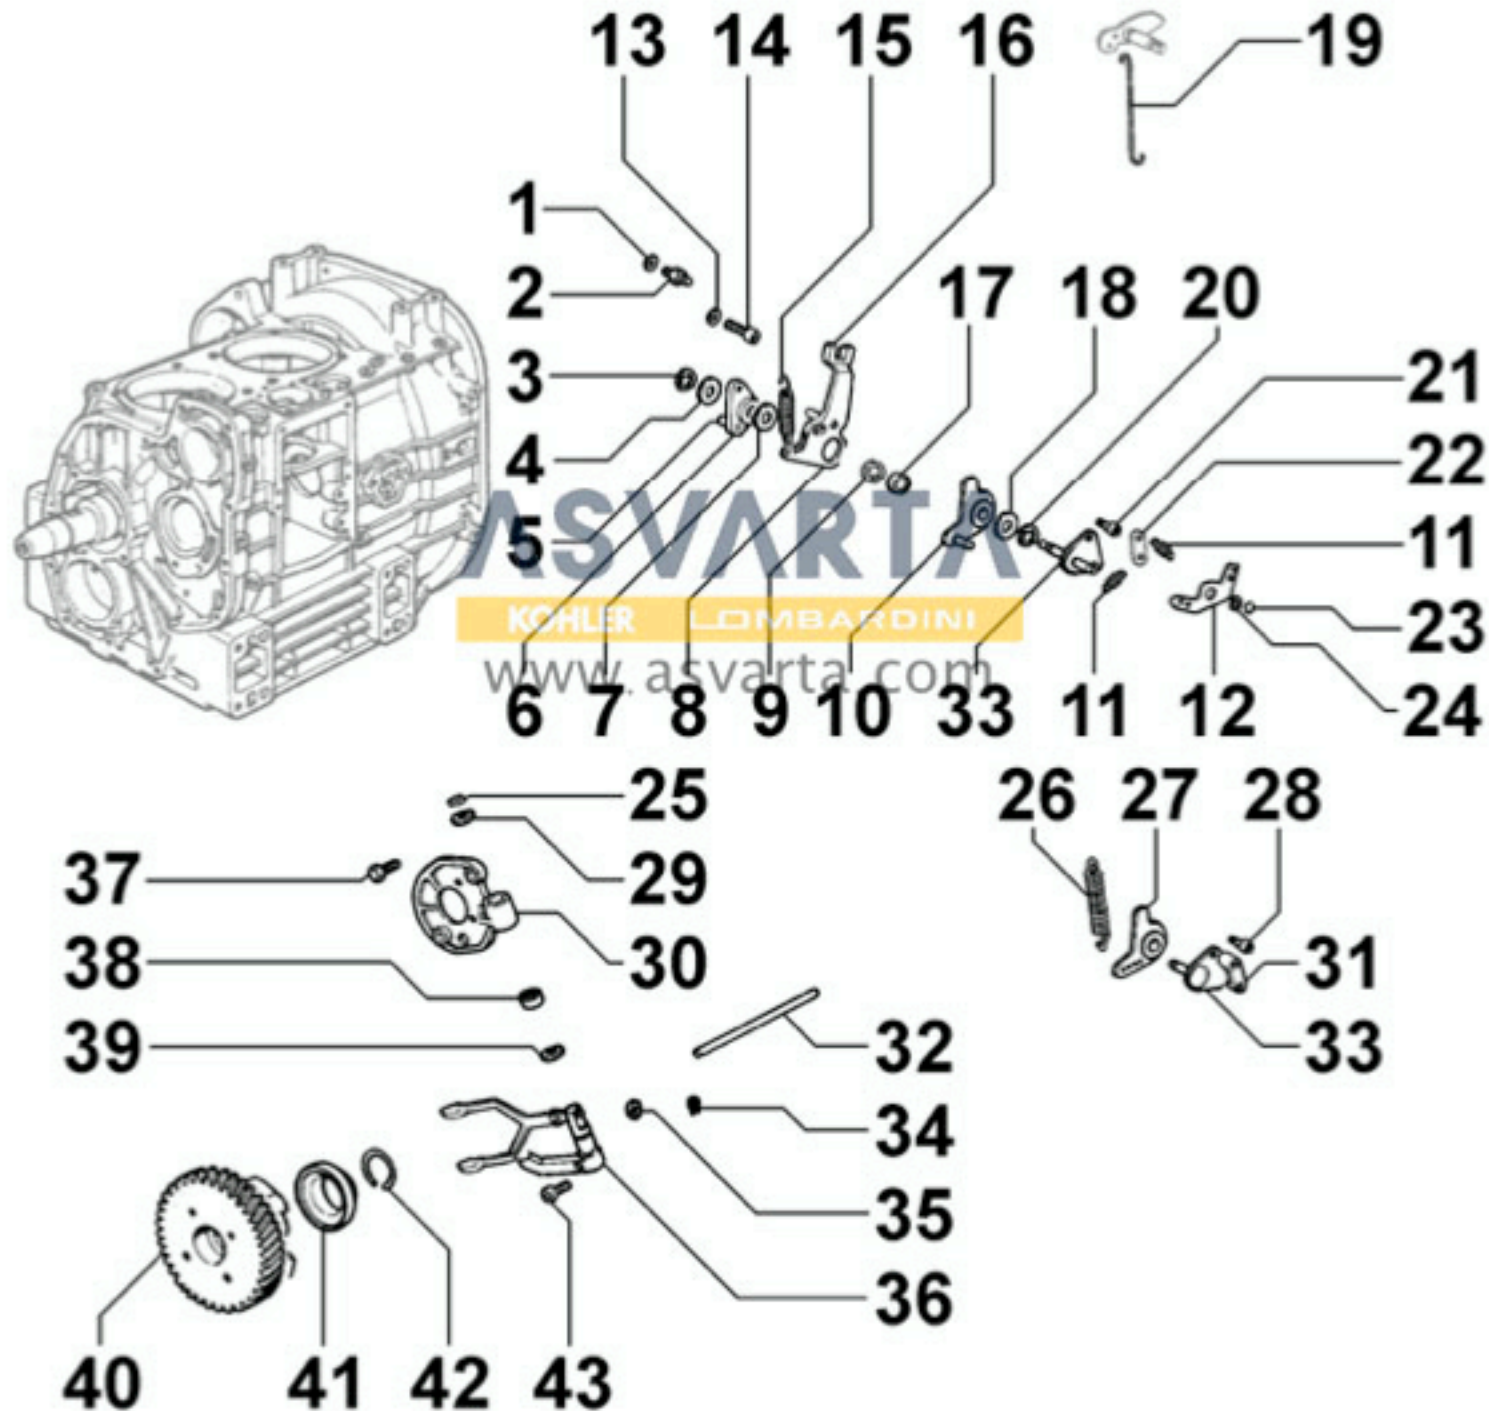

8010090020 - CIGÜEÑAL

8011090020 - BIELA / PISTÓN

8012090060 - VOLANTE

ASVARTÀ
KOHLER LOMBARDINI
WWW.ASVARTÀ.COM

8020090120 - BANCADA

8021090170 - CULATA MOTOR

8022090070 - TAPA DE CULATA

8023090010 - SOPORTE LADO VOLANTE

8024090010 - SOPORTE LADO VOLANTE

8025090070 - SOPORTE DEL MOTOR

8026090010 - SOPORTE CENTRAL CIGÜEÑAL

8026090010 - SOPORTE CENTRAL CIGÜEÑAL

8027090050 - TAPA DE DISTRIBUCIÓN

8030090050 - SISTEMA DE INYECCIÓN

8035090020 - ÁRBOL DE LEVAS

8036090040 - BALANCINES / VÁLVULAS

8038090010 - DISTRIBUCIÓN

8040090010 - BOMBA DE ACEITE

8041090010 - CÁRTER DE ACEITE

8042090180 - FILTRO DE ACEITE

8043090020 - VARILLA INDICADORA DE NIVEL DE ACEITE

8044090020 - SOUPAPE DE PRESSION D'HUILE

8045090070 - CIRCUITO DE GASES

8050090080 - REGULADOR DE REVOLUCIONES

8051090300 - MANDOS

8062090070 - BOMBA DE ALIMENTACIÓN

8063090010 - DEPÓSITO DE COMBUSTIBLE

8064090120 - TUBOS DE COMBUSTIBLE