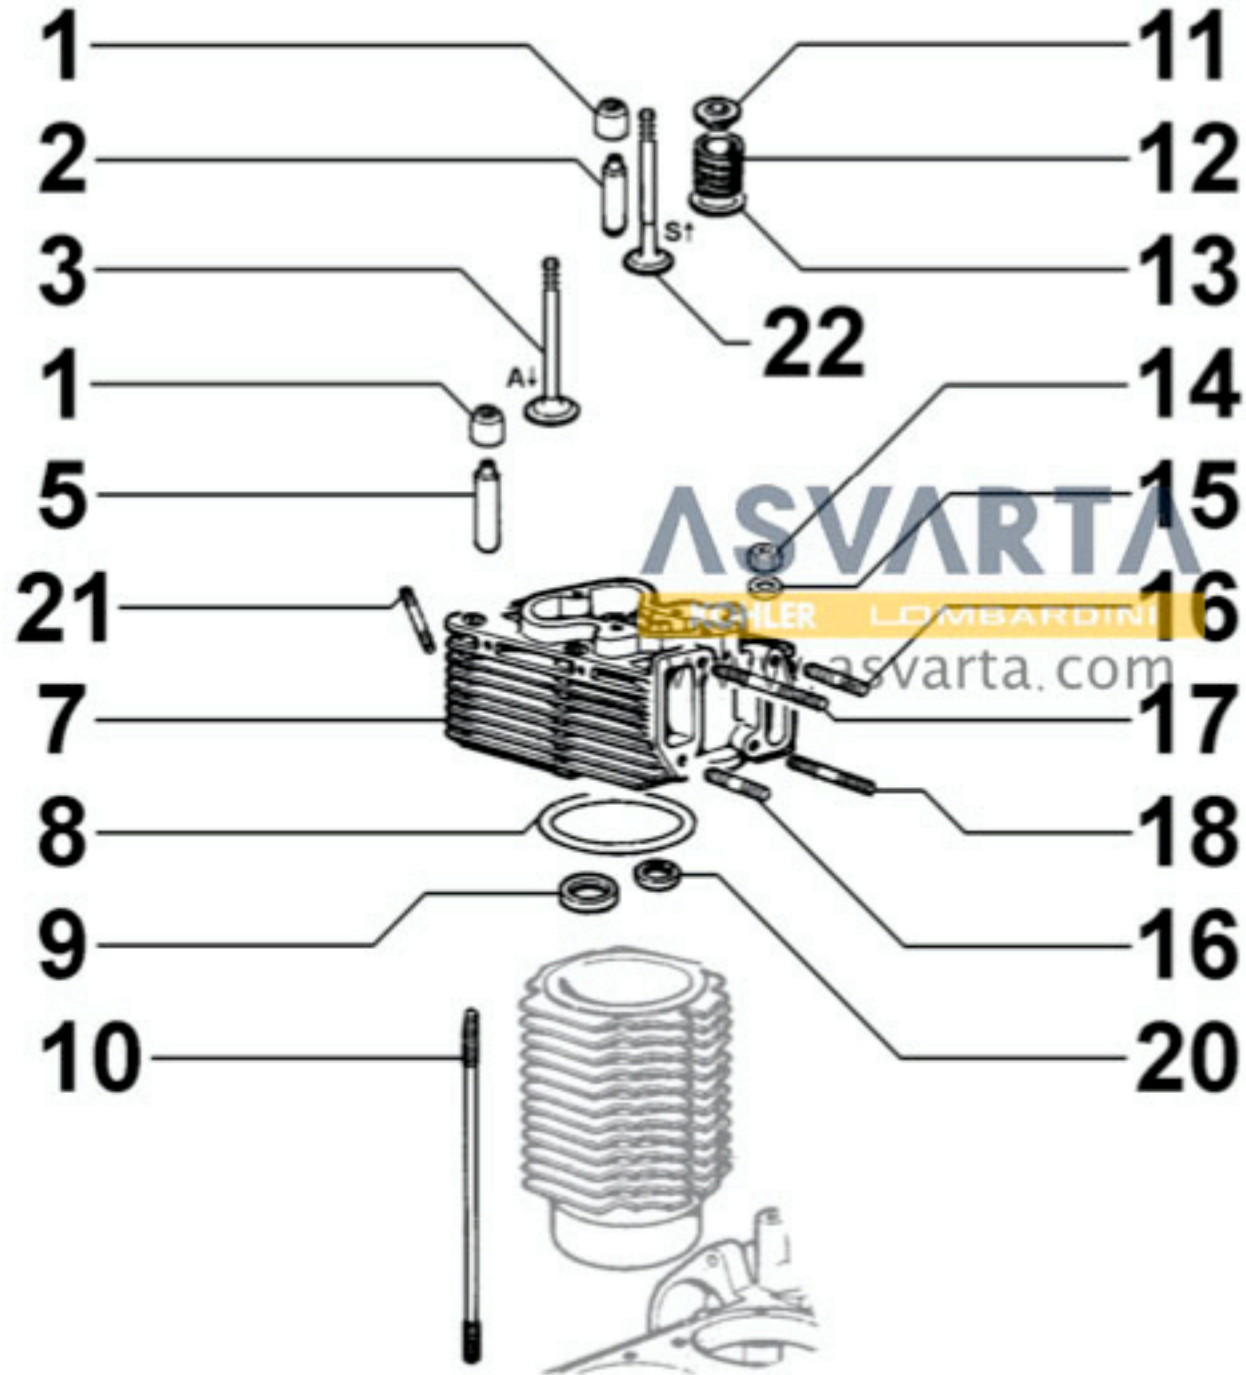

8010090020 - CIGÜEÑAL

8011090020 - BIELA / PISTÓN

8012090060 - VOLANTE

ASVARTÀ
KOHLER LOMBARDINI
WWW.ASVARTÀ.COM

8020090120 - BANCADA

8021090170 - CULATA MOTOR

8022090070 - TAPA DE CULATA

8023090010 - SOPORTE LADO VOLANTE

8024090010 - SOPORTE LADO VOLANTE

8025090070 - SOPORTE DEL MOTOR

8026090010 - SOPORTE CENTRAL CIGÜEÑAL

8026090010 - SOPORTE CENTRAL CIGÜEÑAL

8027090050 - TAPA DE DISTRIBUCIÓN

8030090050 - SISTEMA DE INYECCIÓN

8035090020 - ÁRBOL DE LEVAS

8036090040 - BALANCINES / VÁLVULAS

8038090010 - DISTRIBUCIÓN

8040090010 - BOMBA DE ACEITE

8041090010 - CÁRTER DE ACEITE

8042090180 - FILTRO DE ACEITE

8043090020 - VARILLA INDICADORA DE NIVEL DE ACEITE

8044090020 - SOUPAPE DE PRESSION D'HUILE

8045090070 - CIRCUITO DE GASES

8050090080 - REGULADOR DE REVOLUCIONES

8051090300 - MANDOS

8062090070 - BOMBA DE ALIMENTACIÓN

8063090010 - DEPÓSITO DE COMBUSTIBLE

8064090120 - TUBOS DE COMBUSTIBLE