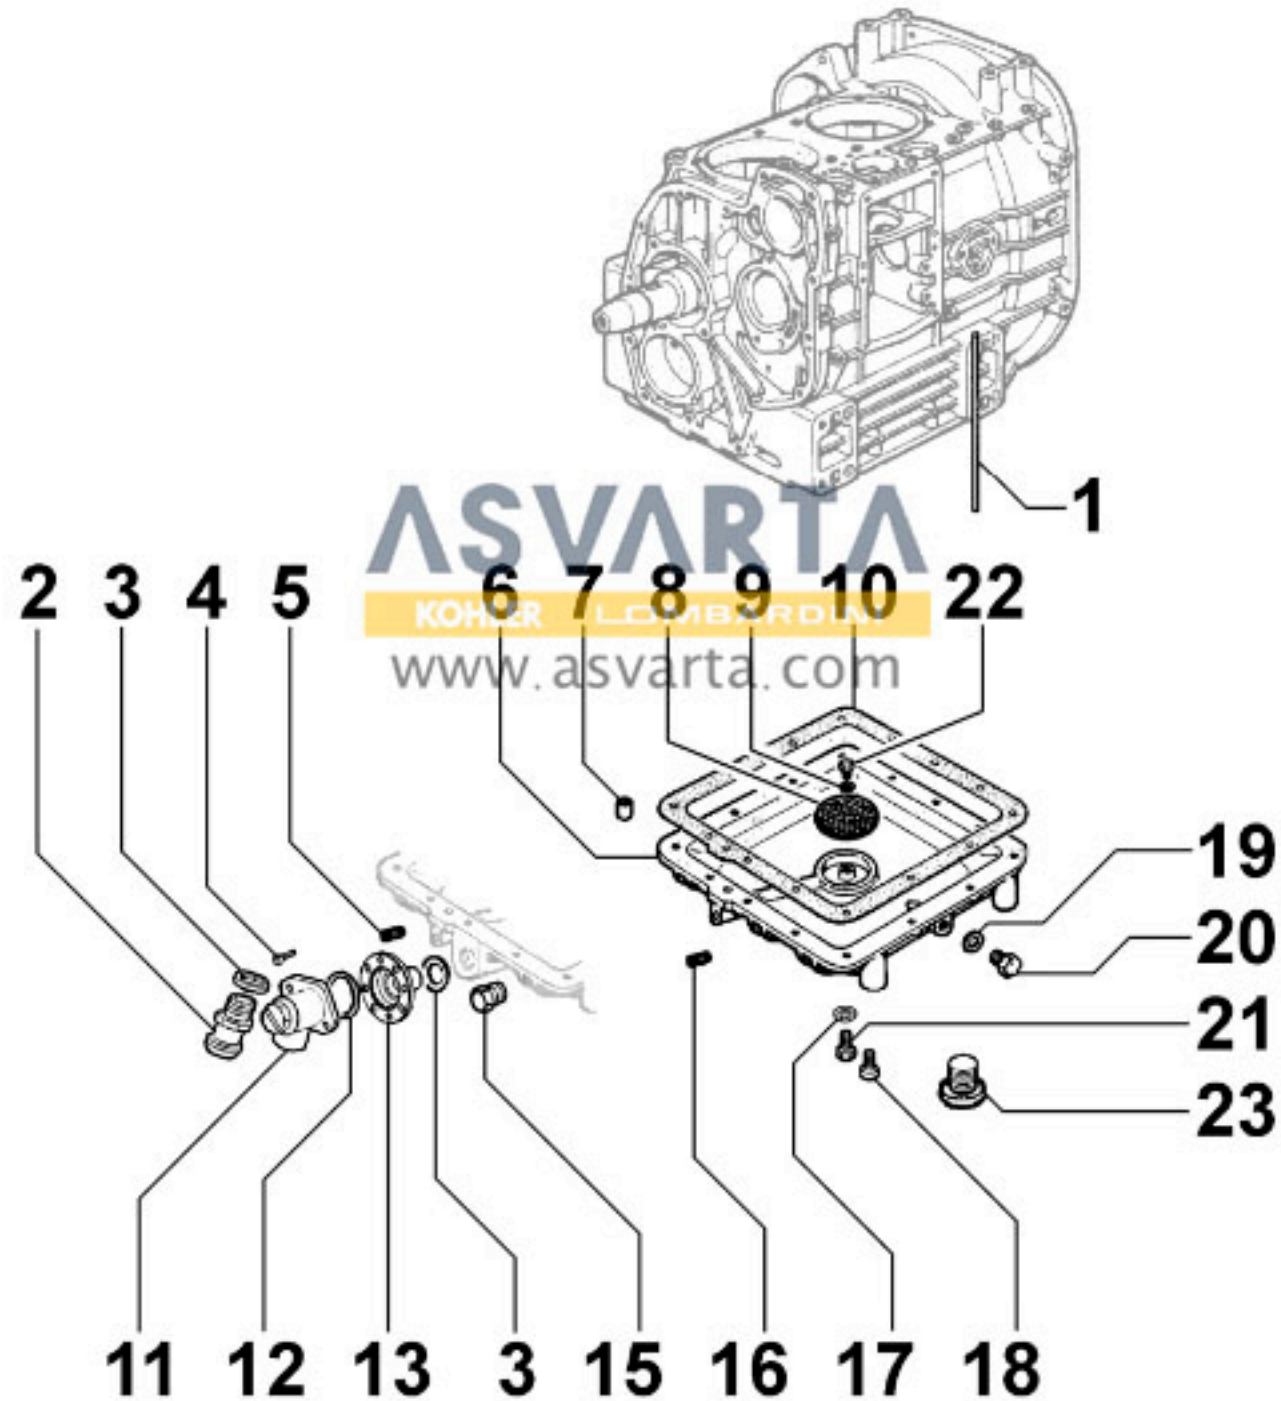

8010090020 - CIGÜEÑAL

8011090020 - BIELA / PISTÓN

8012090060 - VOLANTE

ASVARTÀ
KOHLER LOMBARDINI
WWW.ASVARTÀ.COM

8020090120 - BANCADA

8021090170 - CULATA MOTOR

8022090070 - TAPA DE CULATA

8023090010 - SOPORTE LADO VOLANTE

8024090010 - SOPORTE LADO VOLANTE

8025090070 - SOPORTE DEL MOTOR

8026090010 - SOPORTE CENTRAL CIGÜEÑAL

8026090010 - SOPORTE CENTRAL CIGÜEÑAL

8027090050 - TAPA DE DISTRIBUCIÓN

8030090050 - SISTEMA DE INYECCIÓN

8035090020 - ÁRBOL DE LEVAS

8036090040 - BALANCINES / VÁLVULAS

8038090010 - DISTRIBUCIÓN

8040090010 - BOMBA DE ACEITE

8041090010 - CÁRTER DE ACEITE

8042090180 - FILTRO DE ACEITE

8043090020 - VARILLA INDICADORA DE NIVEL DE ACEITE

8044090020 - SOUPAPE DE PRESSION D'HUILE

8045090070 - CIRCUITO DE GASES

8050090080 - REGULADOR DE REVOLUCIONES

8051090300 - MANDOS

8062090070 - BOMBA DE ALIMENTACIÓN

8063090010 - DEPÓSITO DE COMBUSTIBLE

8064090120 - TUBOS DE COMBUSTIBLE