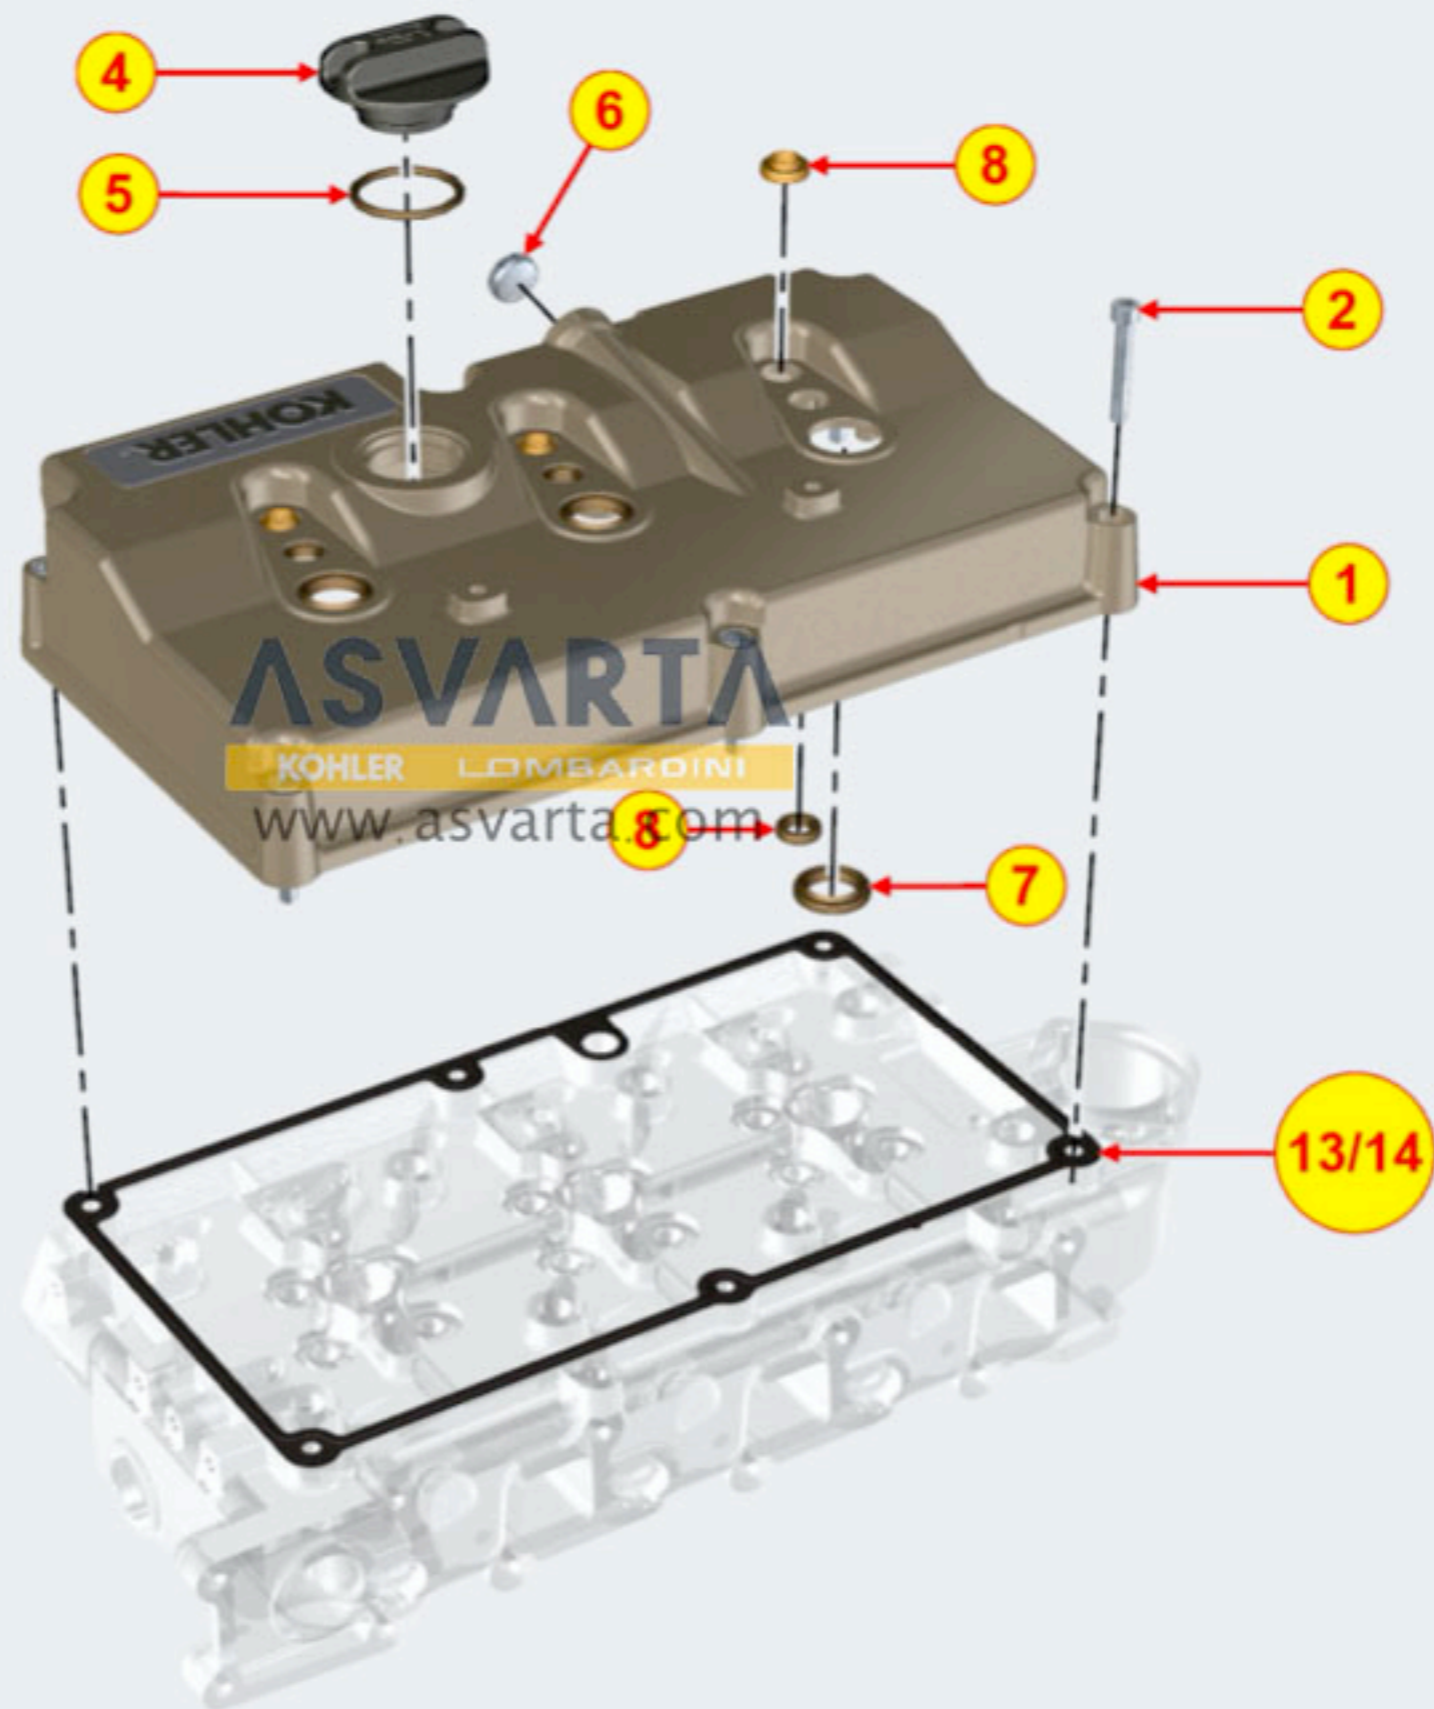

8010700050 - CIGÜEÑAL

TAB | 010

8011700140 - BIELA / PISTÓN

TAB|011

8012700030 - VOLANTE

TAB | 012

8014700070 - POLEAS / CORREAS

TAB | 014

8020700250 - BANCADA

TAB | 020

8021700890 - CULATA MOTOR

8022700340 - TAPA DE CULATA

TAB | 022

8023700040 - SOPORTE LADO VOLANTE

TAB. | 023

8025700010 - SOPORTE DEL MOTOR

TAB | 025

8027700200 - TAPA DE DISTRIBUCIÓN

8030700160 - SISTEMA DE INYECCIÓN

TAB | 030

28

8035700240 - ÁRBOL DE LEVAS

TAB | 035

8036700290 - BALANCINES / VÁLVULAS

8038700110 - DISTRIBUCIÓN

8043700120 - VARILLA INDICADORA DE NIVEL DE ACEITE

TAB | 043

8045700140 - CIRCUITO DE GASES

TAB | 045

8047700030 - RADIADOR DE ACEITE

8048700030 - KIT REMPLISSAGE D'HUILE

TAB | 048