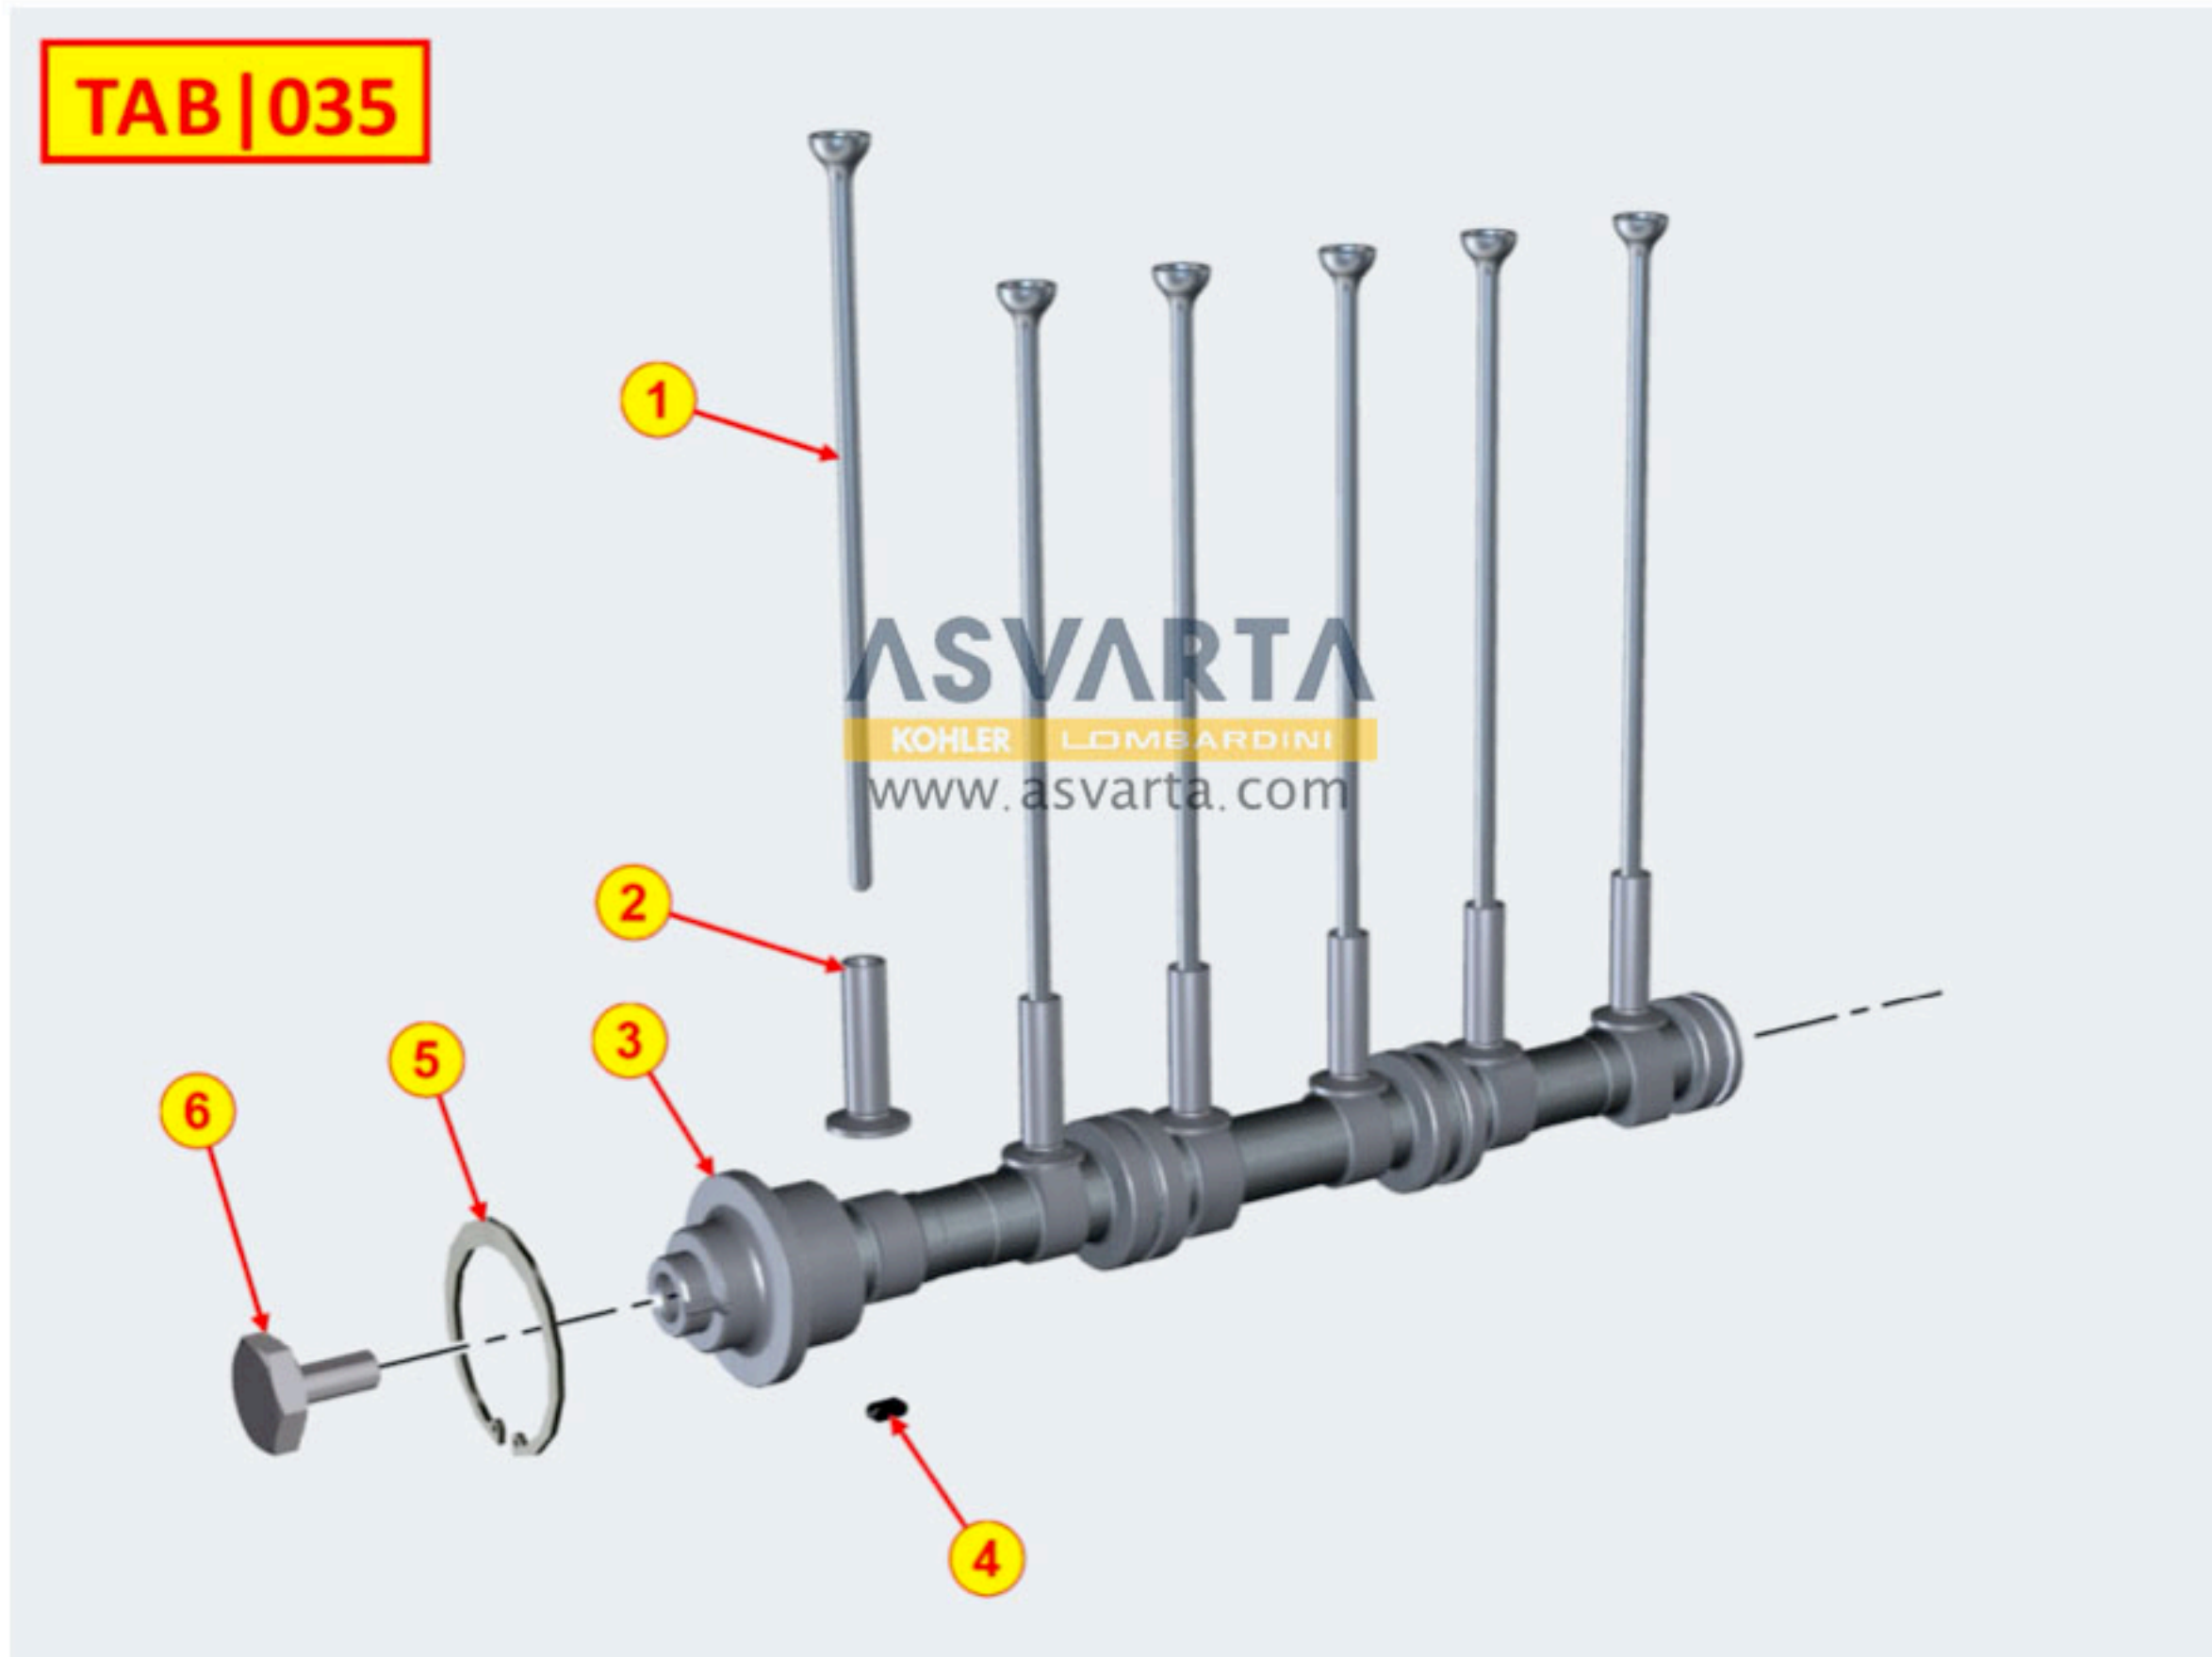

8020700250 - BANCADA

TAB | 020

8021700890 - CULATA MOTOR

8022700340 - TAPA DE CULATA

TAB | 022

8023700040 - SOPORTE LADO VOLANTE

TAB. | 023

8025700010 - SOPORTE DEL MOTOR

TAB | 025

8027700200 - TAPA DE DISTRIBUCIÓN

8030700160 - SISTEMA DE INYECCIÓN

TAB | 030

28

8035700240 - ÁRBOL DE LEVAS

TAB | 035

8036700290 - BALANCINES / VÁLVULAS