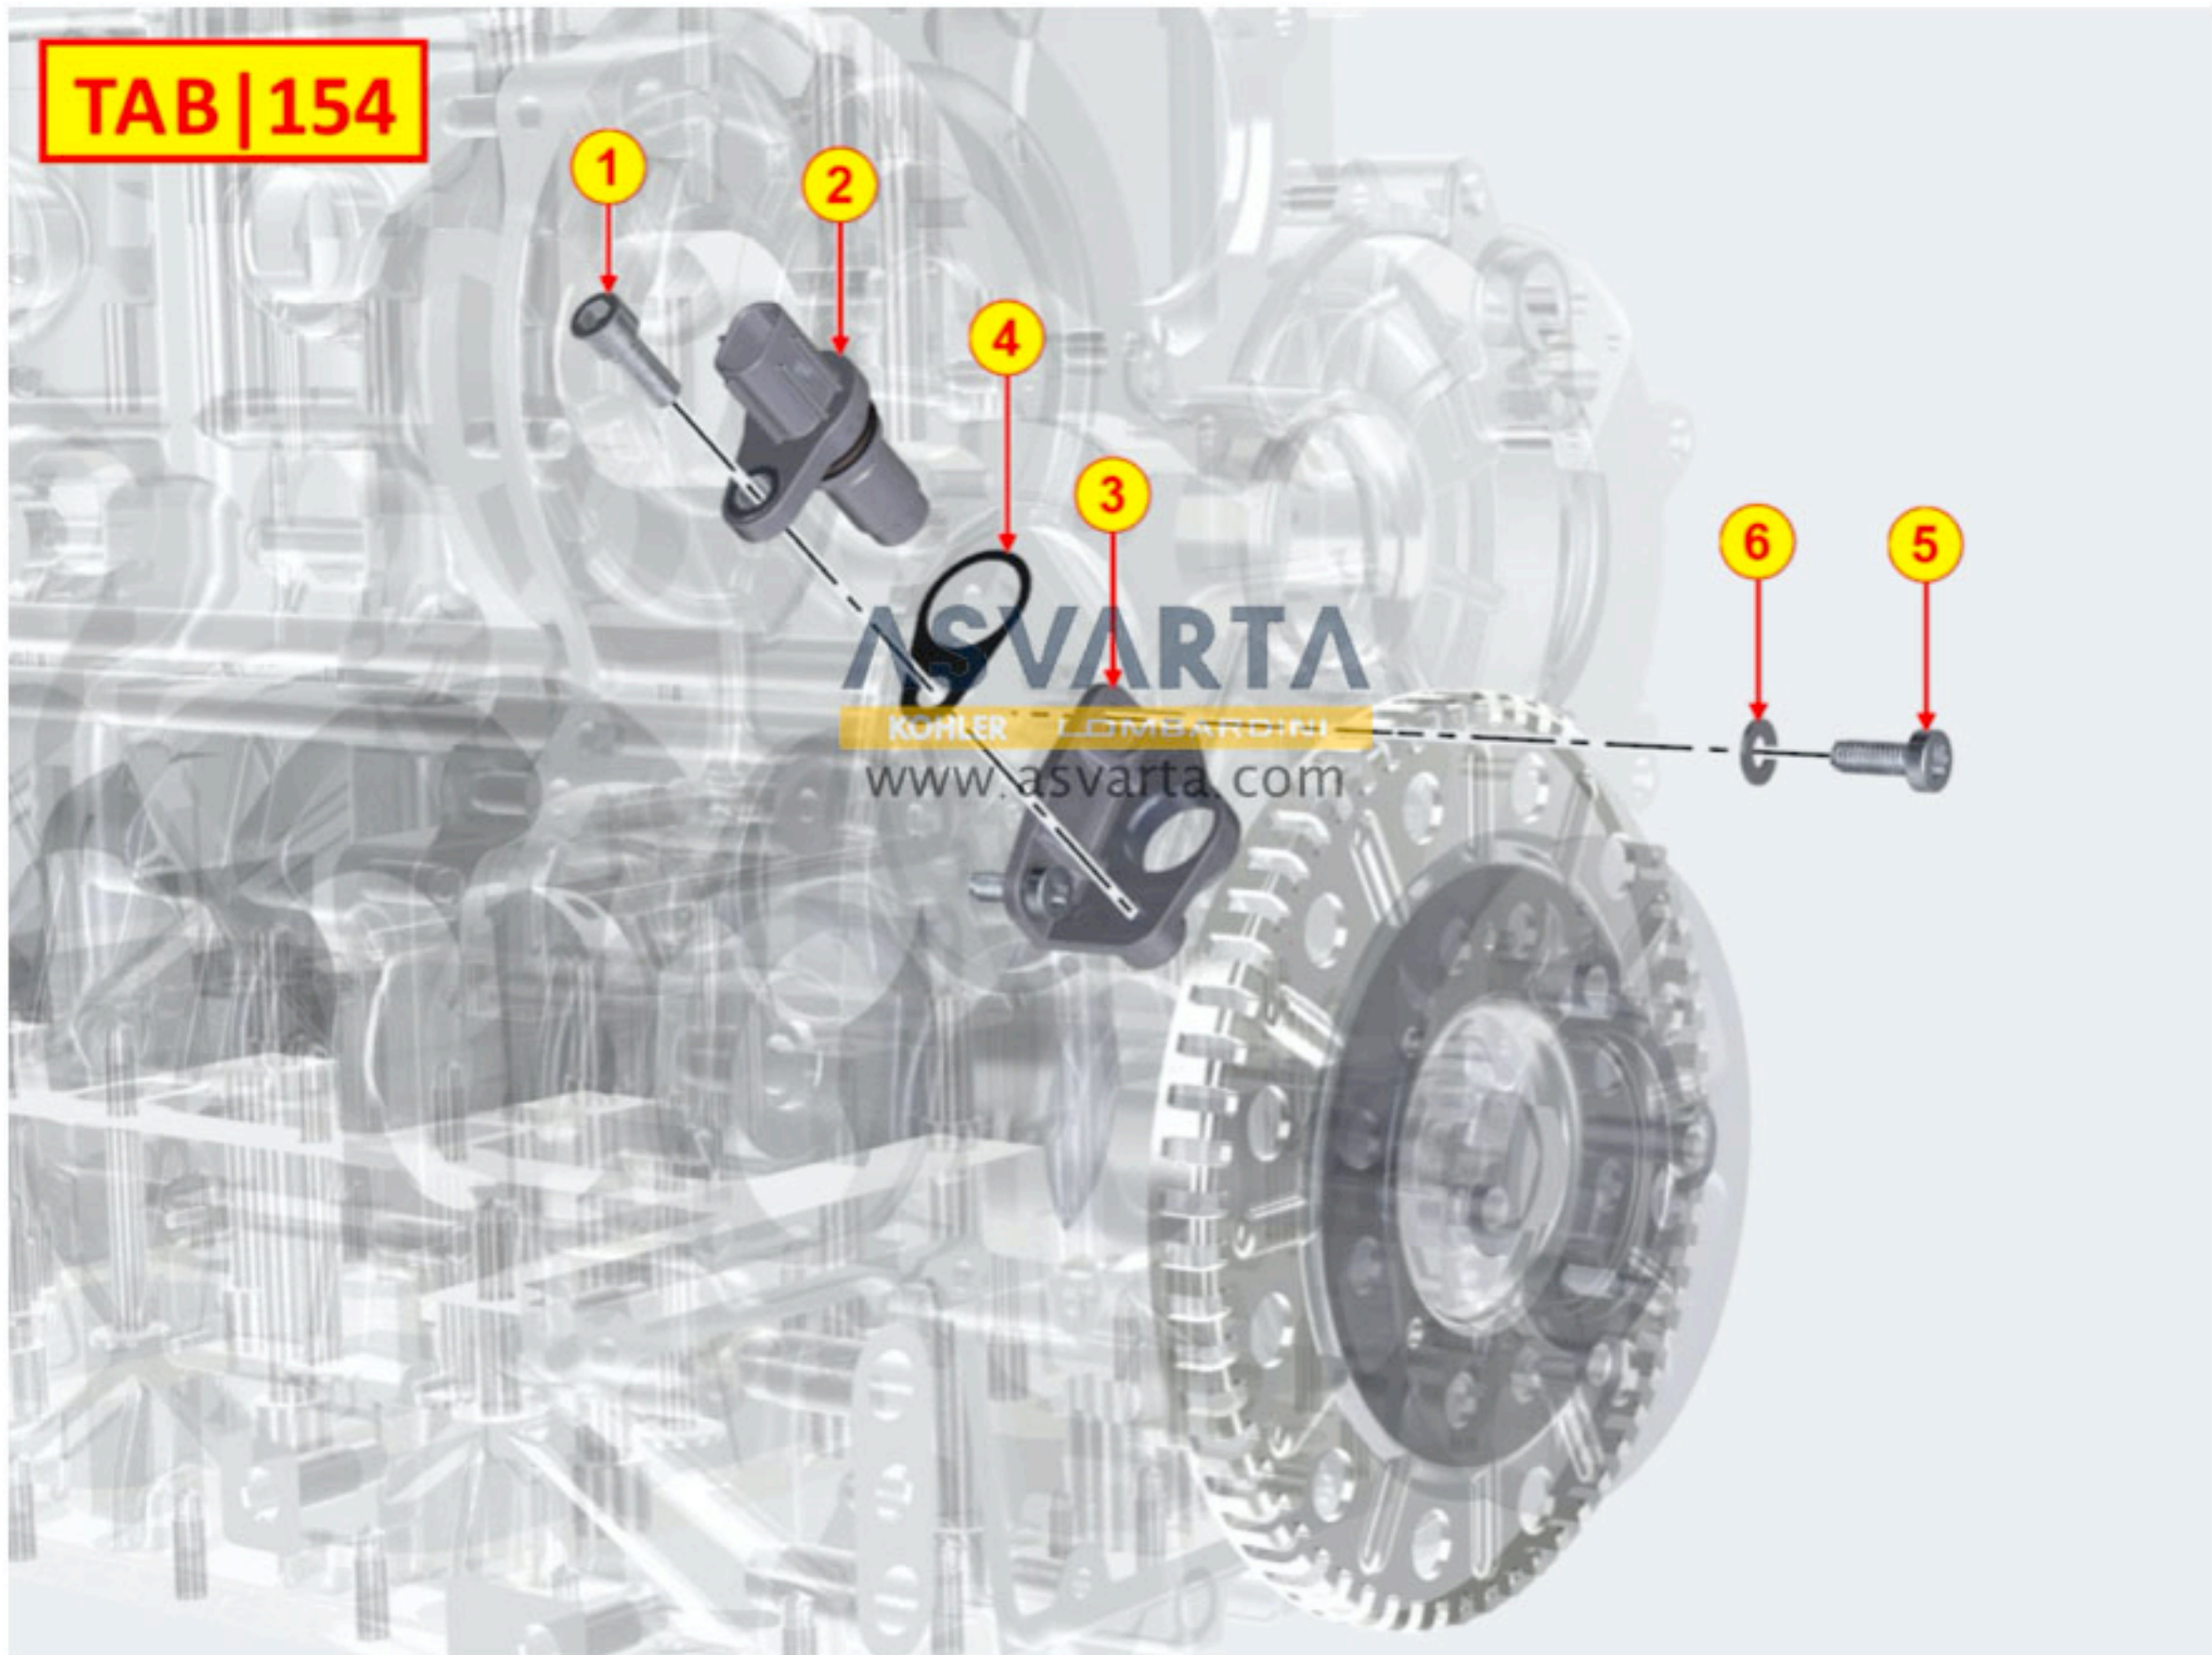

8154700020 - SENSOR DE REVOLUCIONES - INYECCIÓN