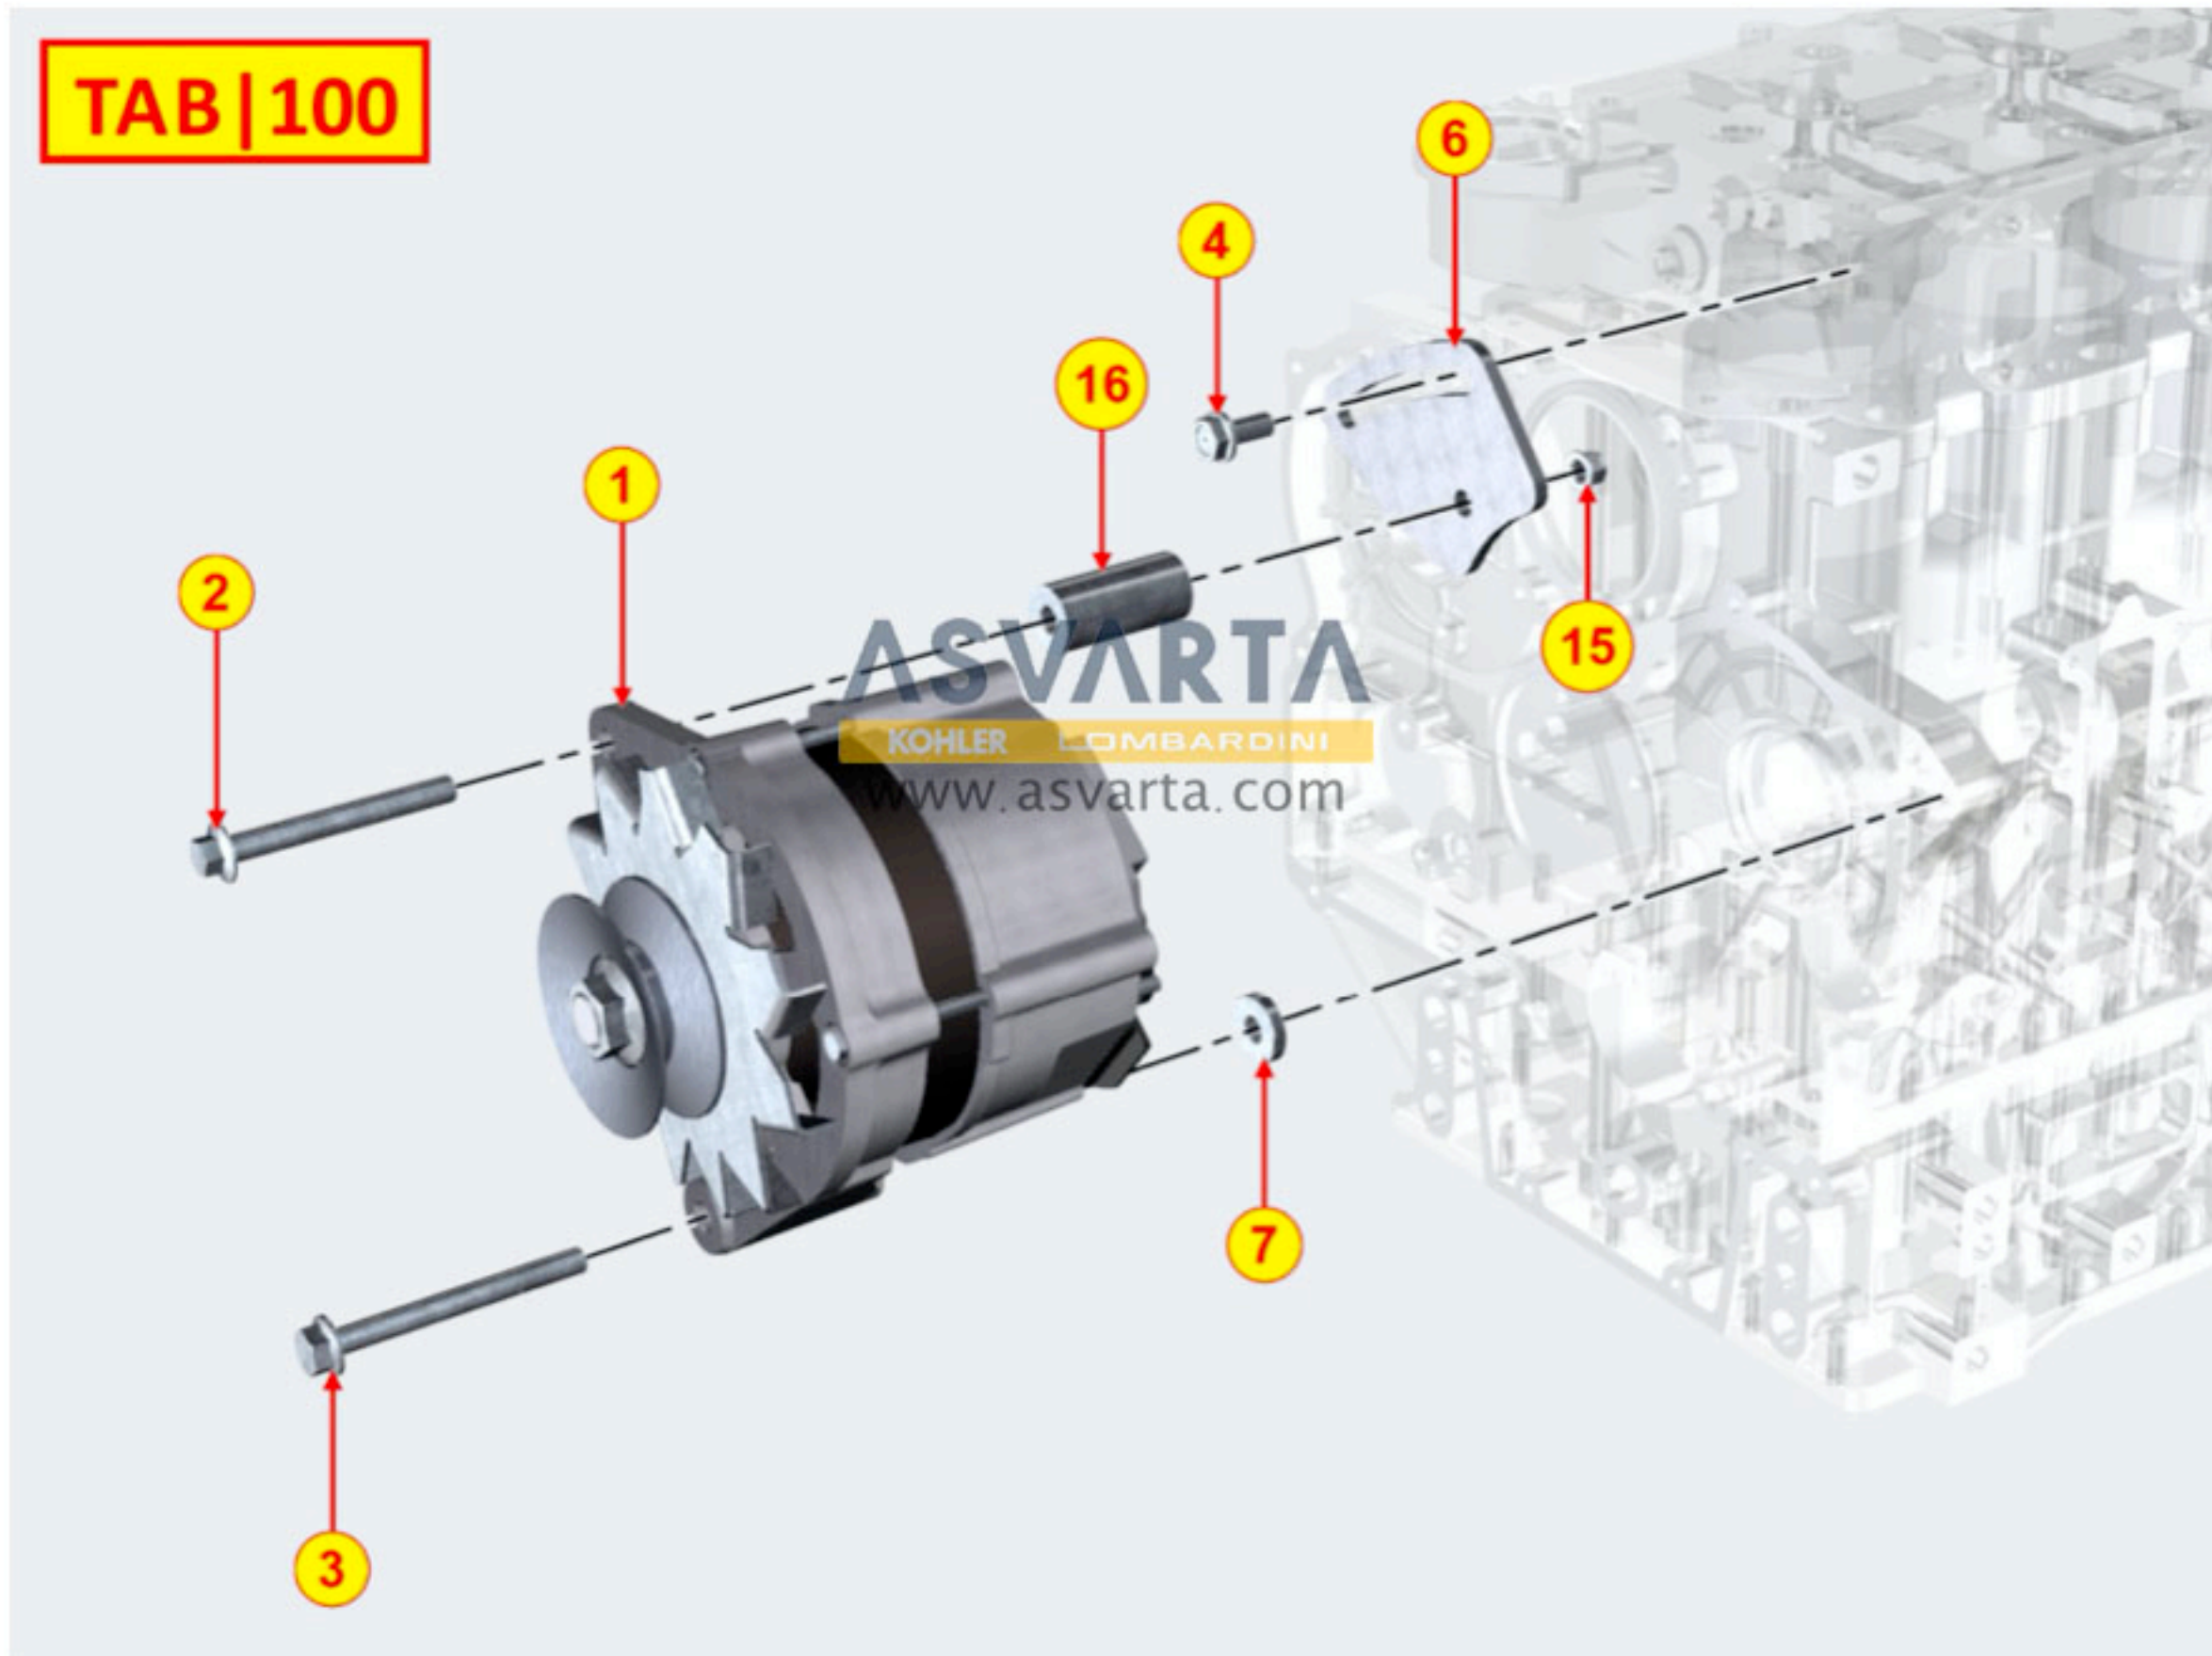

8089700120 - SOUPAPE EGR

TAB | 089

8100700090 - ALTERNADOR

TAB | 100

8101700010 - MOTOR DE ARRANQUE

TAB | 101

8102700070 - INTERRUPTOR PRESIÓN DE ACEITE

8103700640 - PANEL DE CONTROL / CABLES