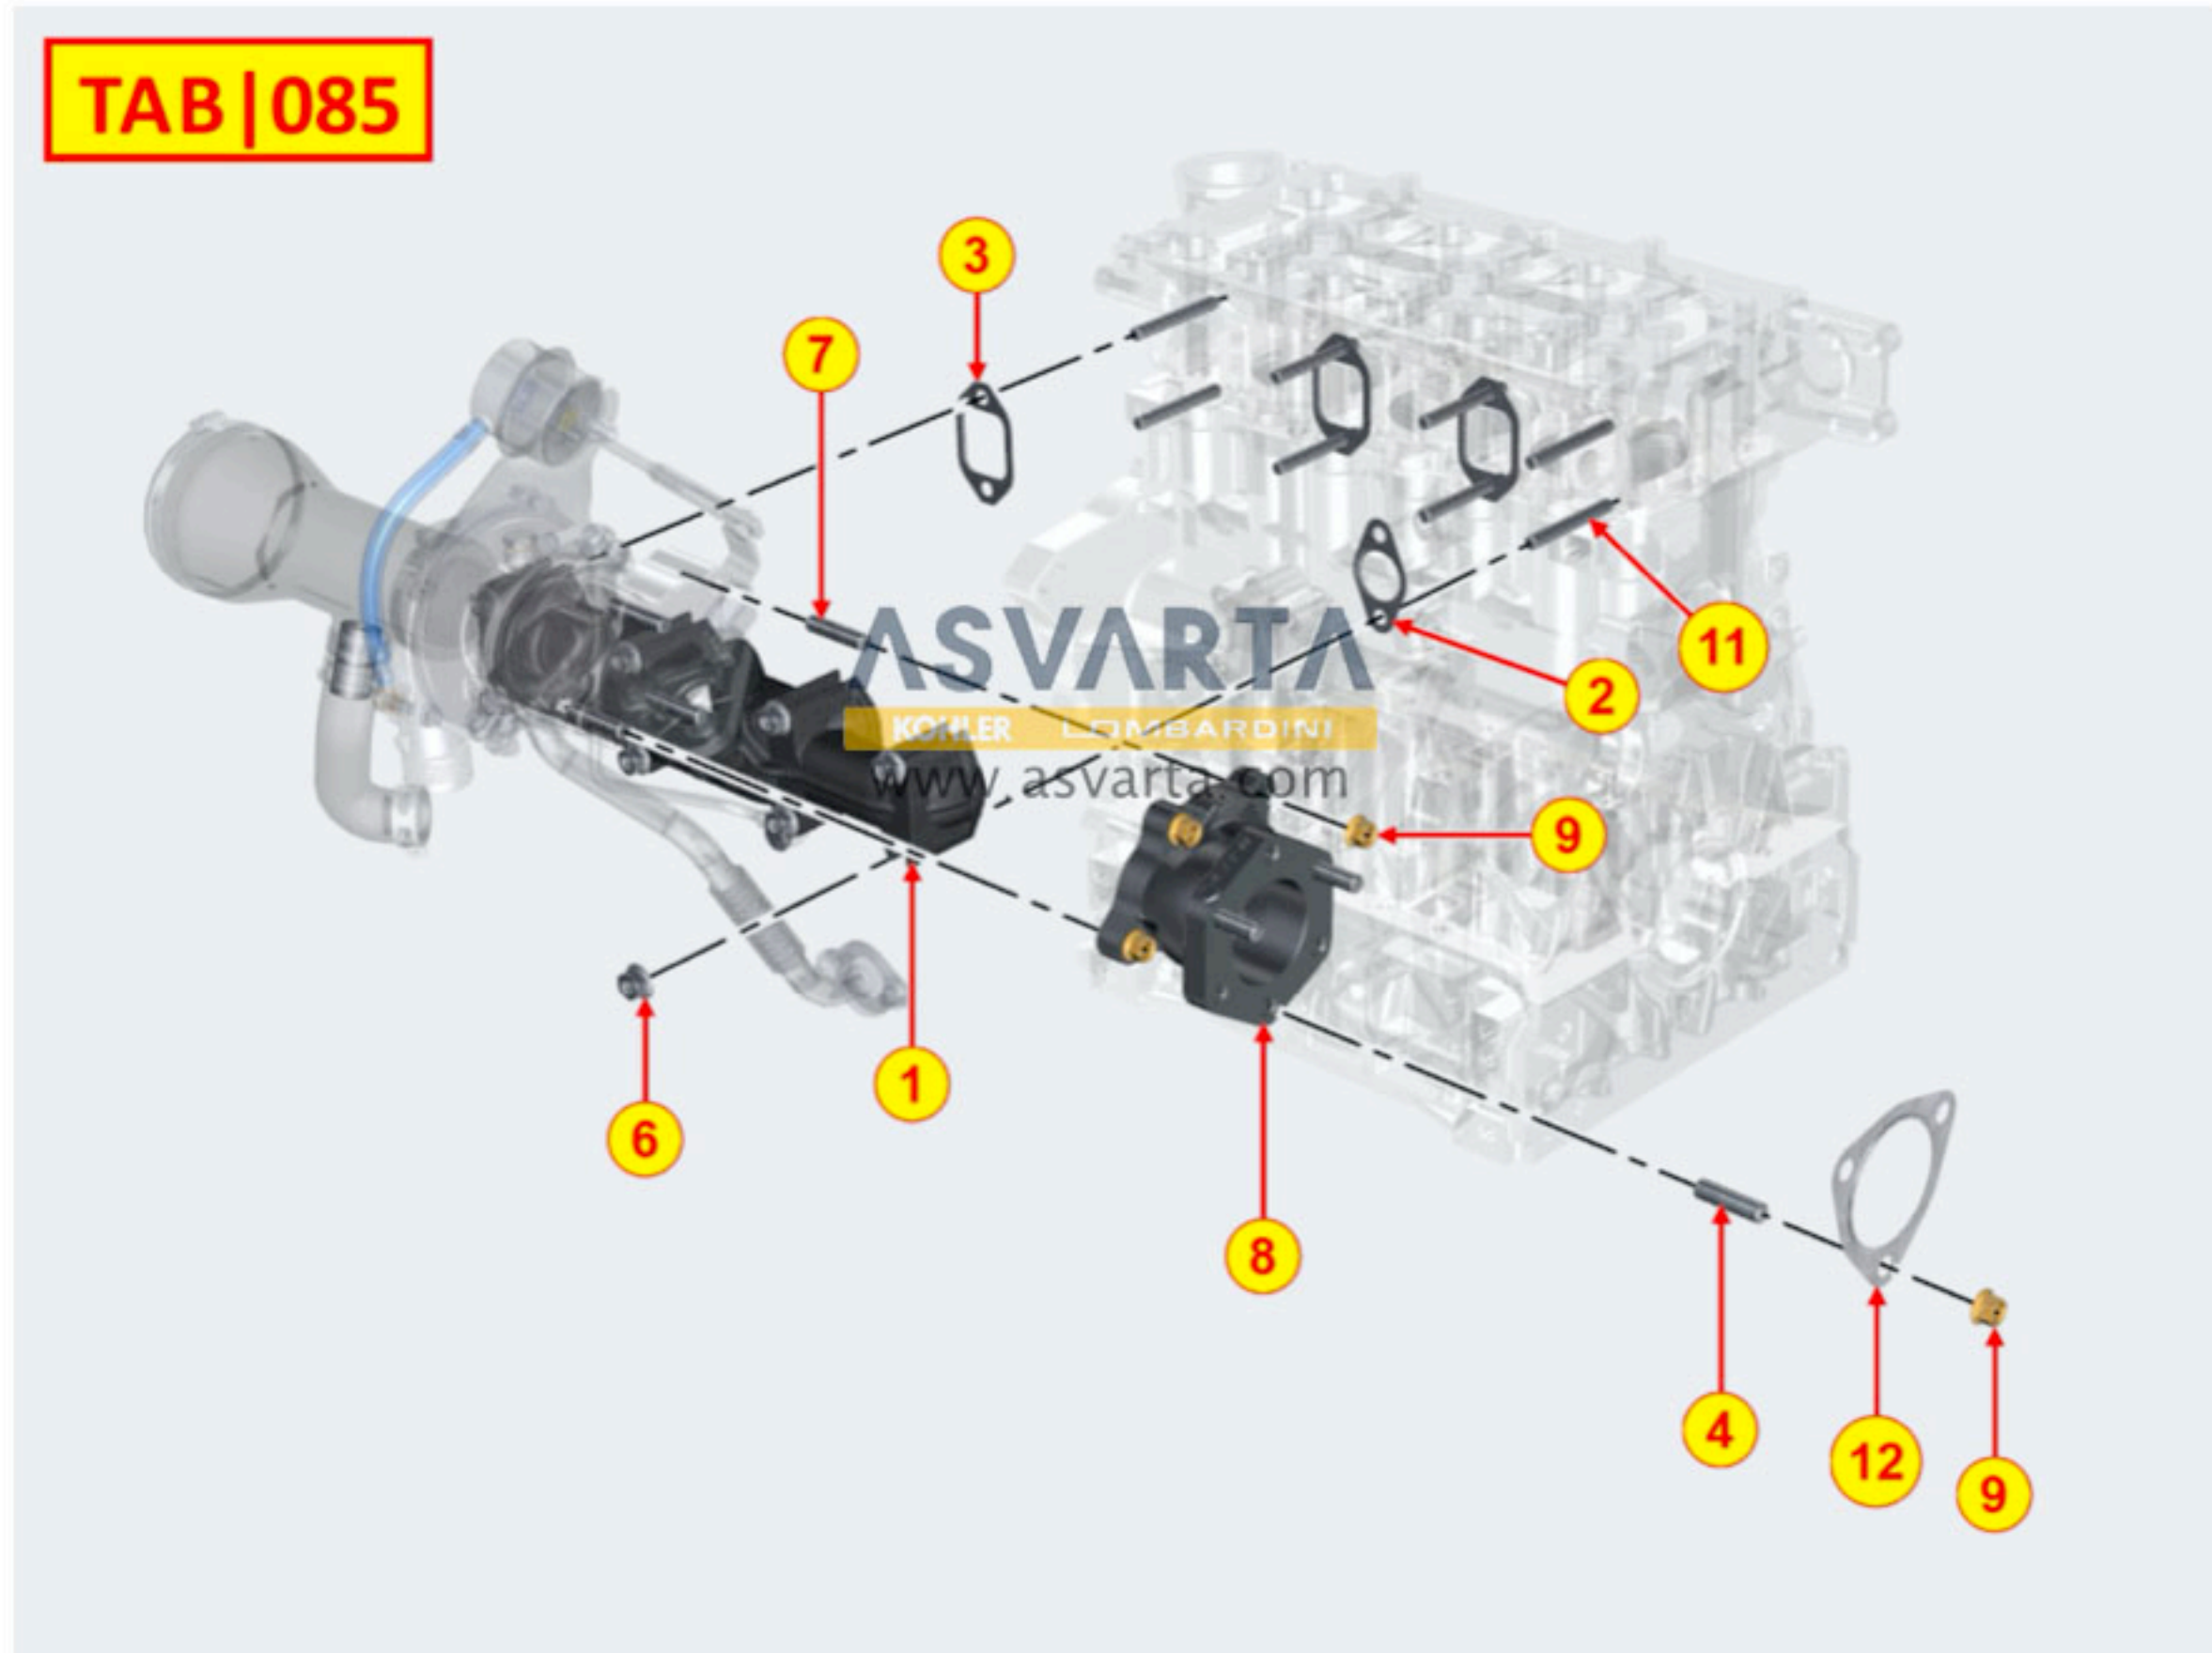

8085700170 - COLECTOR DE ESCAPE

TAB | 085