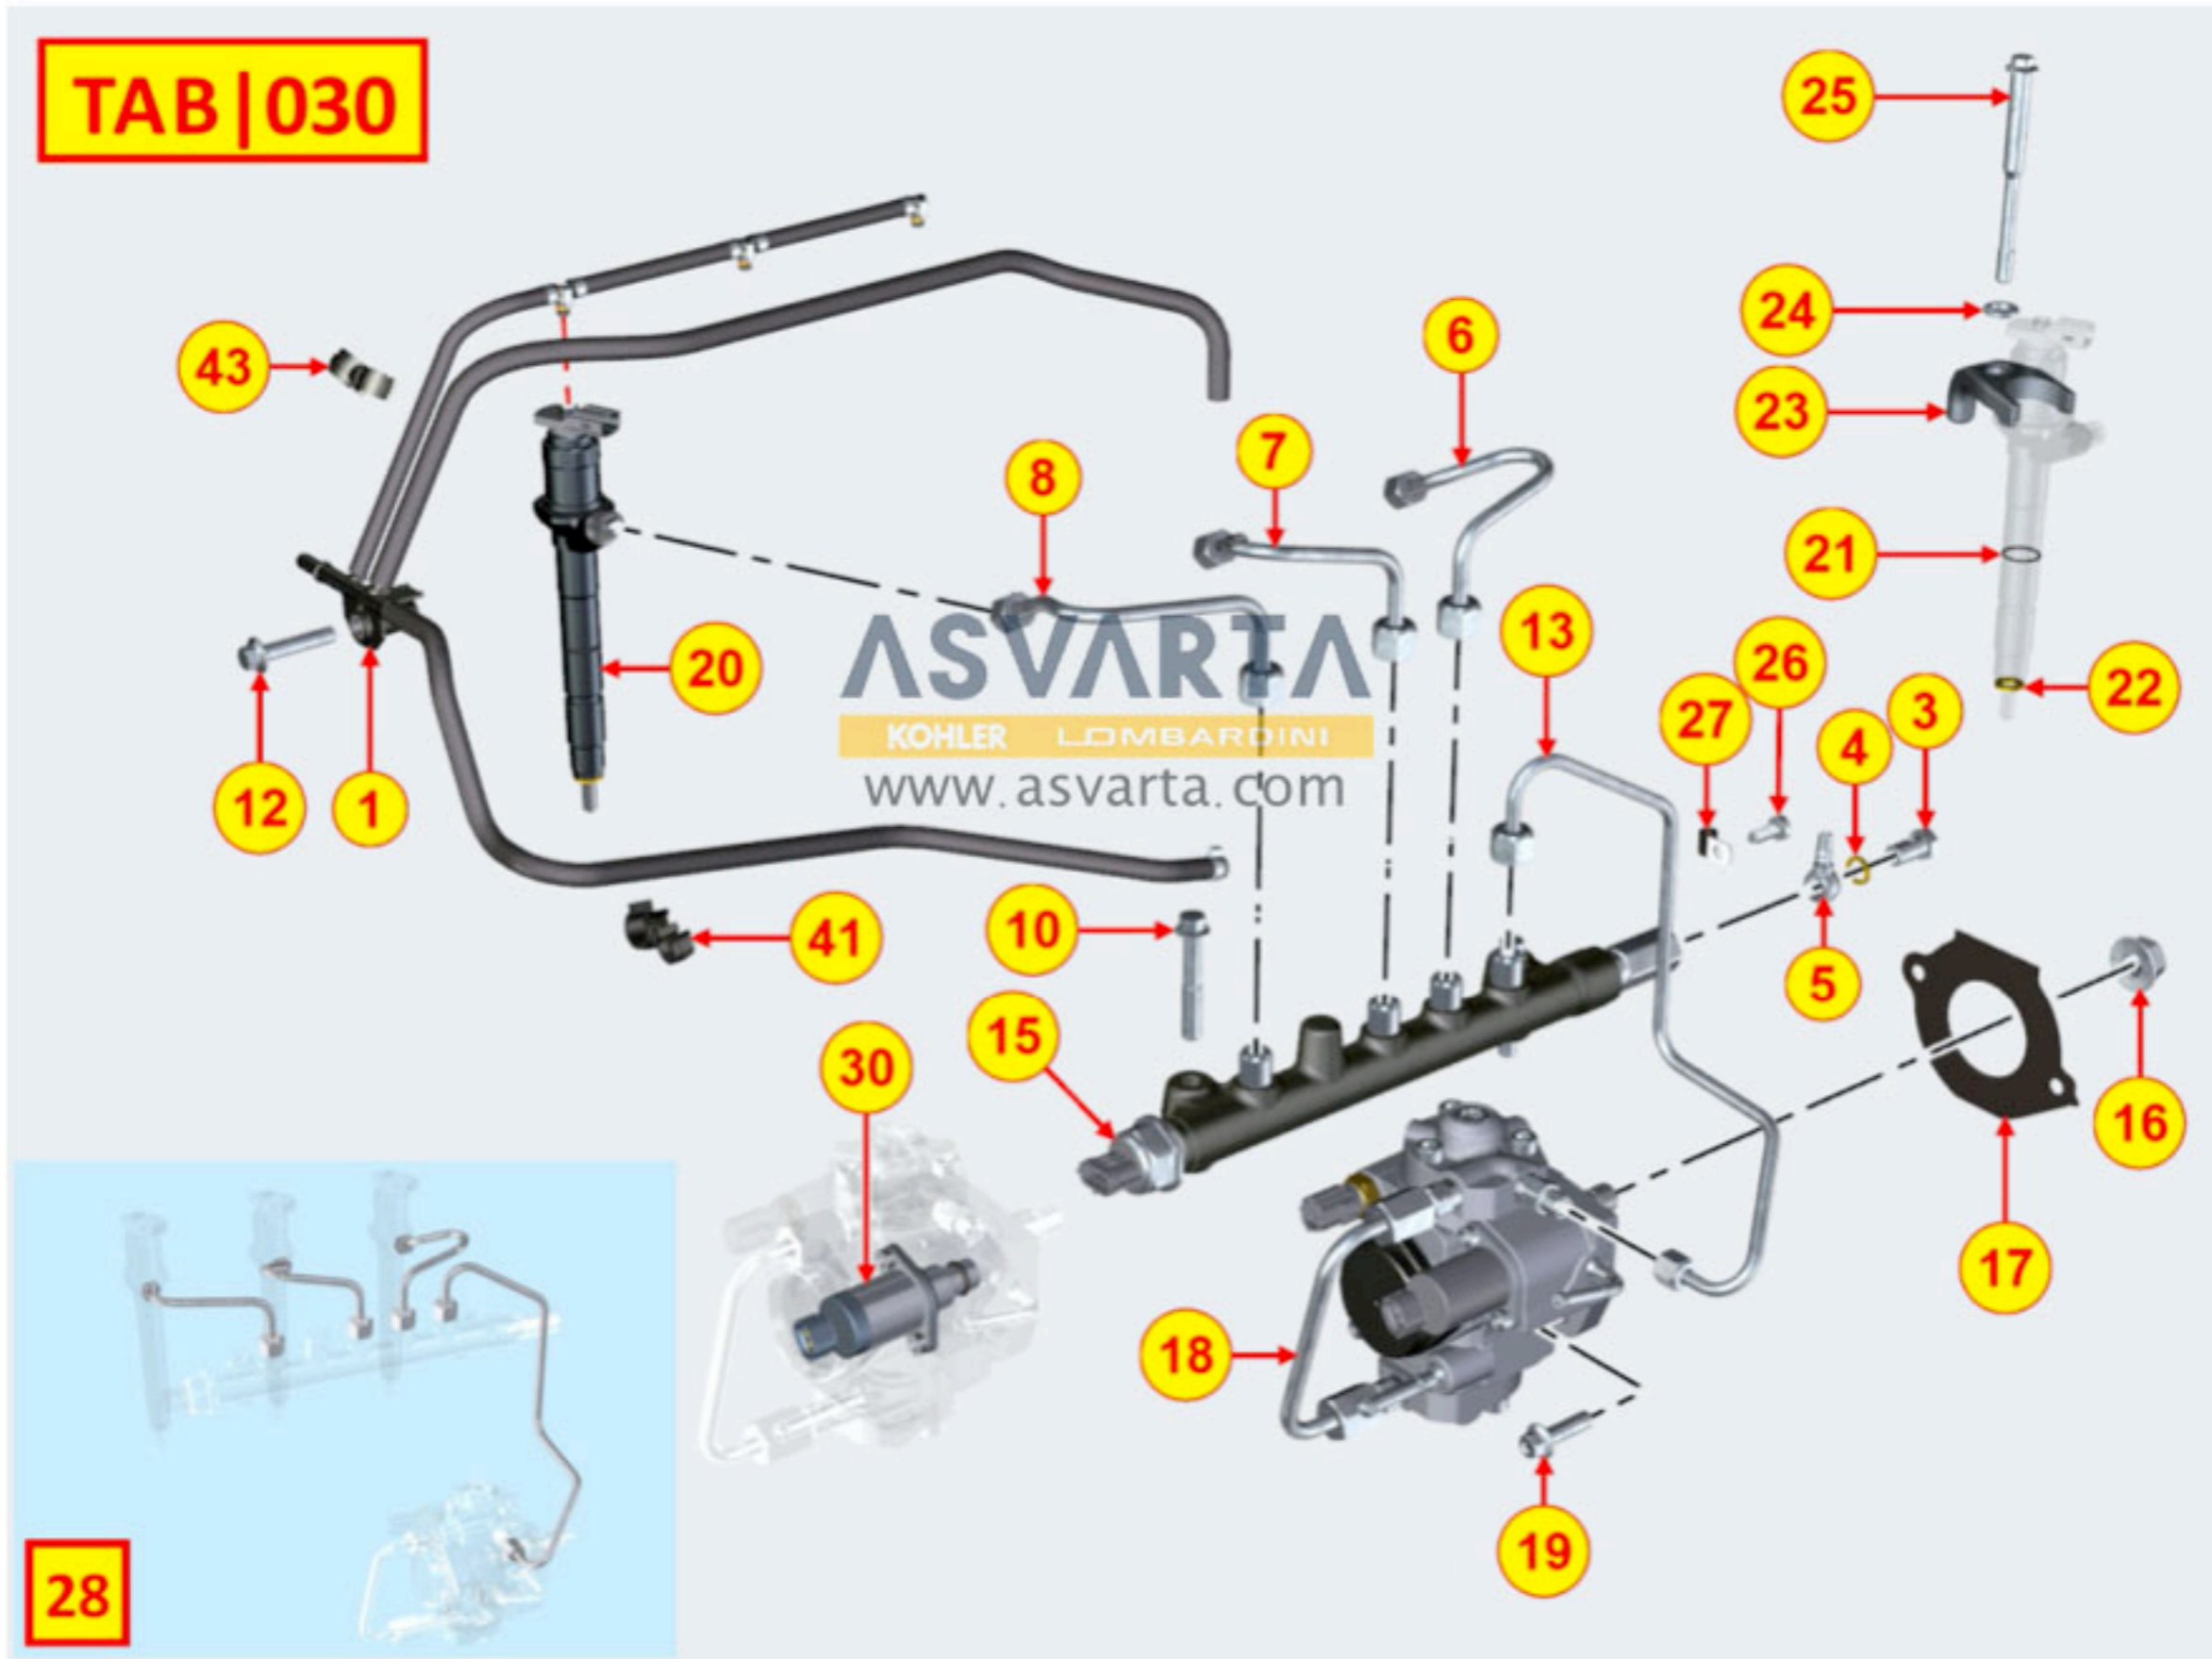

8010700050 - CIGÜEÑAL

TAB | 010

8011700140 - BIELA / PISTÓN

TAB|011

8012700030 - VOLANTE

TAB | 012

8014700070 - POLEAS / CORREAS

TAB | 014

8020700250 - BANCADA

TAB | 020

8021700890 - CULATA MOTOR

8022700340 - TAPA DE CULATA

TAB | 022

8023700040 - SOPORTE LADO VOLANTE

TAB. | 023

8025700010 - SOPORTE DEL MOTOR

TAB | 025

8027700200 - TAPA DE DISTRIBUCIÓN

8030700160 - SISTEMA DE INYECCIÓN

TAB | 030

28

8035700240 - ÁRBOL DE LEVAS

TAB | 035

8036700290 - BALANCINES / VÁLVULAS

8089700120 - SOUPAPE EGR

TAB | 089

8100700090 - ALTERNADOR

TAB | 100

8101700010 - MOTOR DE ARRANQUE

TAB | 101

8102700070 - INTERRUPTOR PRESIÓN DE ACEITE

8103700640 - PANEL DE CONTROL / CABLES