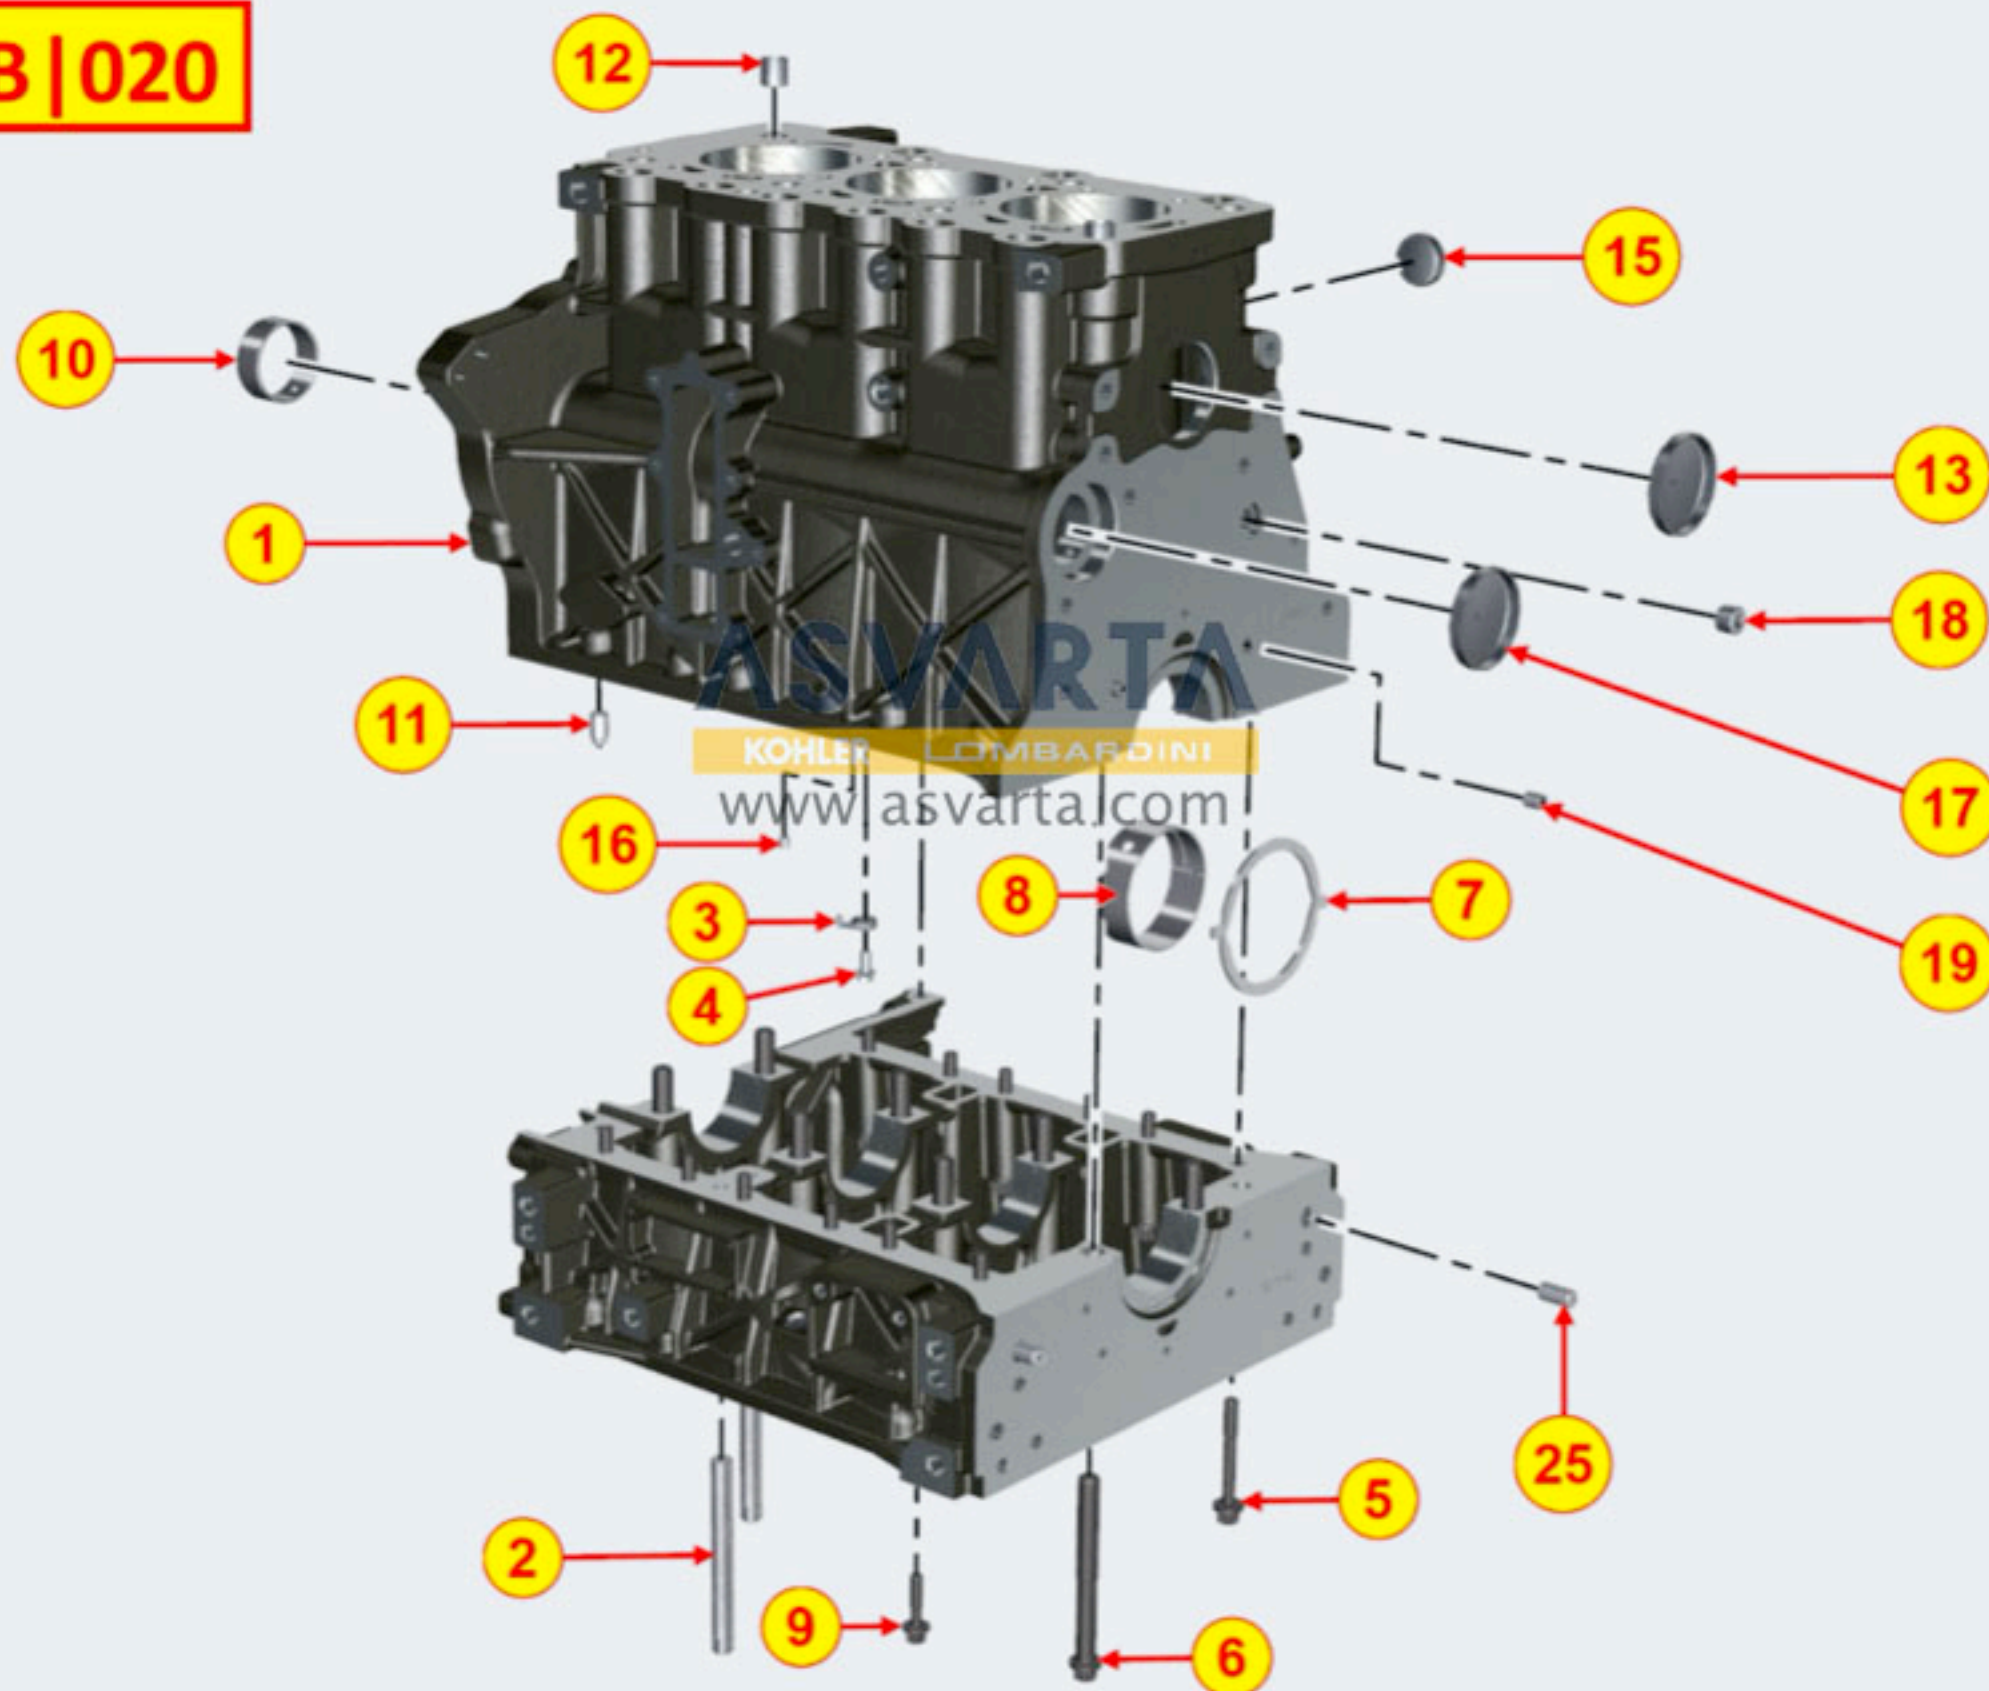

8010700050 - CIGÜEÑAL

TAB | 010

8011700140 - BIELA / PISTÓN

TAB|011

8012700030 - VOLANTE

TAB | 012

8014700070 - POLEAS / CORREAS

TAB | 014

8020700250 - BANCADA

TAB | 020

8021700890 - CULATA MOTOR

8022700340 - TAPA DE CULATA

TAB | 022

8023700040 - SOPORTE LADO VOLANTE

TAB. | 023

8025700010 - SOPORTE DEL MOTOR

TAB | 025

8027700200 - TAPA DE DISTRIBUCIÓN

8030700160 - SISTEMA DE INYECCIÓN

TAB | 030

28

8035700240 - ÁRBOL DE LEVAS

TAB | 035

8036700290 - BALANCINES / VÁLVULAS

8089700120 - SOUPAPE EGR

TAB | 089

8100700090 - ALTERNADOR

TAB | 100

8101700010 - MOTOR DE ARRANQUE

TAB | 101

8102700070 - INTERRUPTOR PRESIÓN DE ACEITE

8103700640 - PANEL DE CONTROL / CABLES