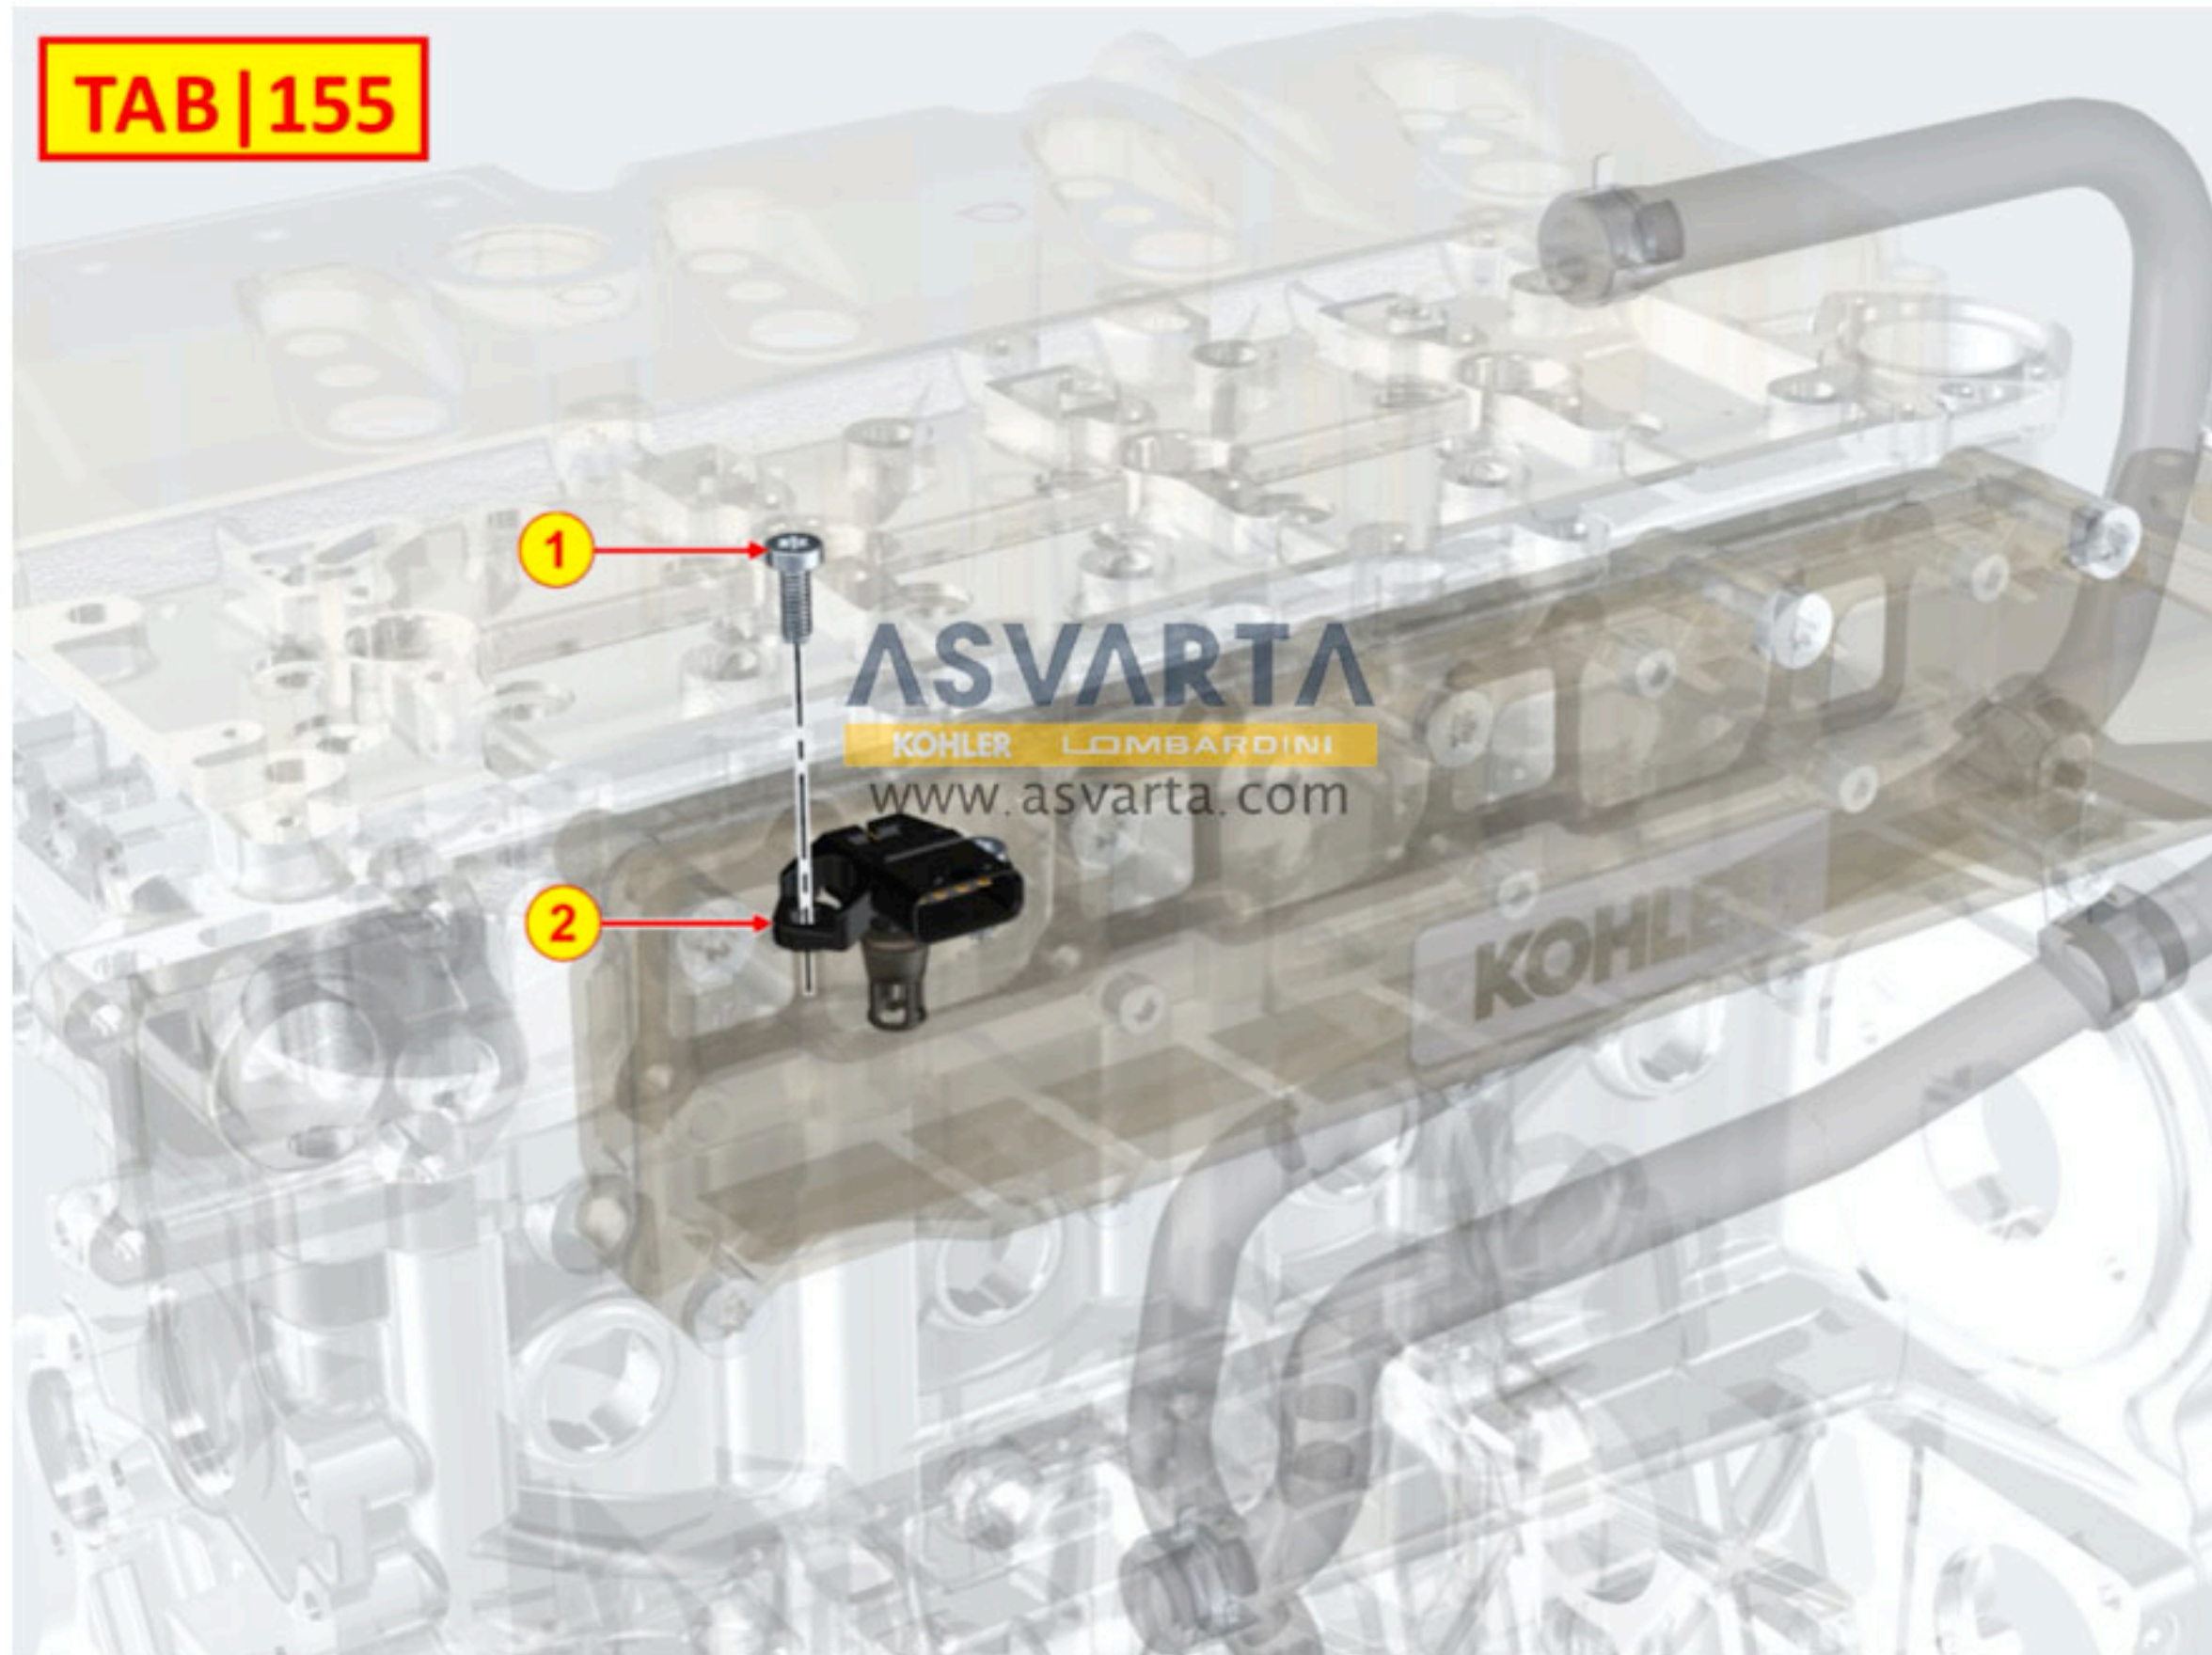

8153700020 - SENSOR DE FASE

TAB | 153

8154700020 - SENSOR DE REVOLUCIONES - INYECCIÓN

8155700010 - CAPTEUR T-MAP

TAB | 155

8160700090 - BRIDA DEL MOTOR

TAB | 160