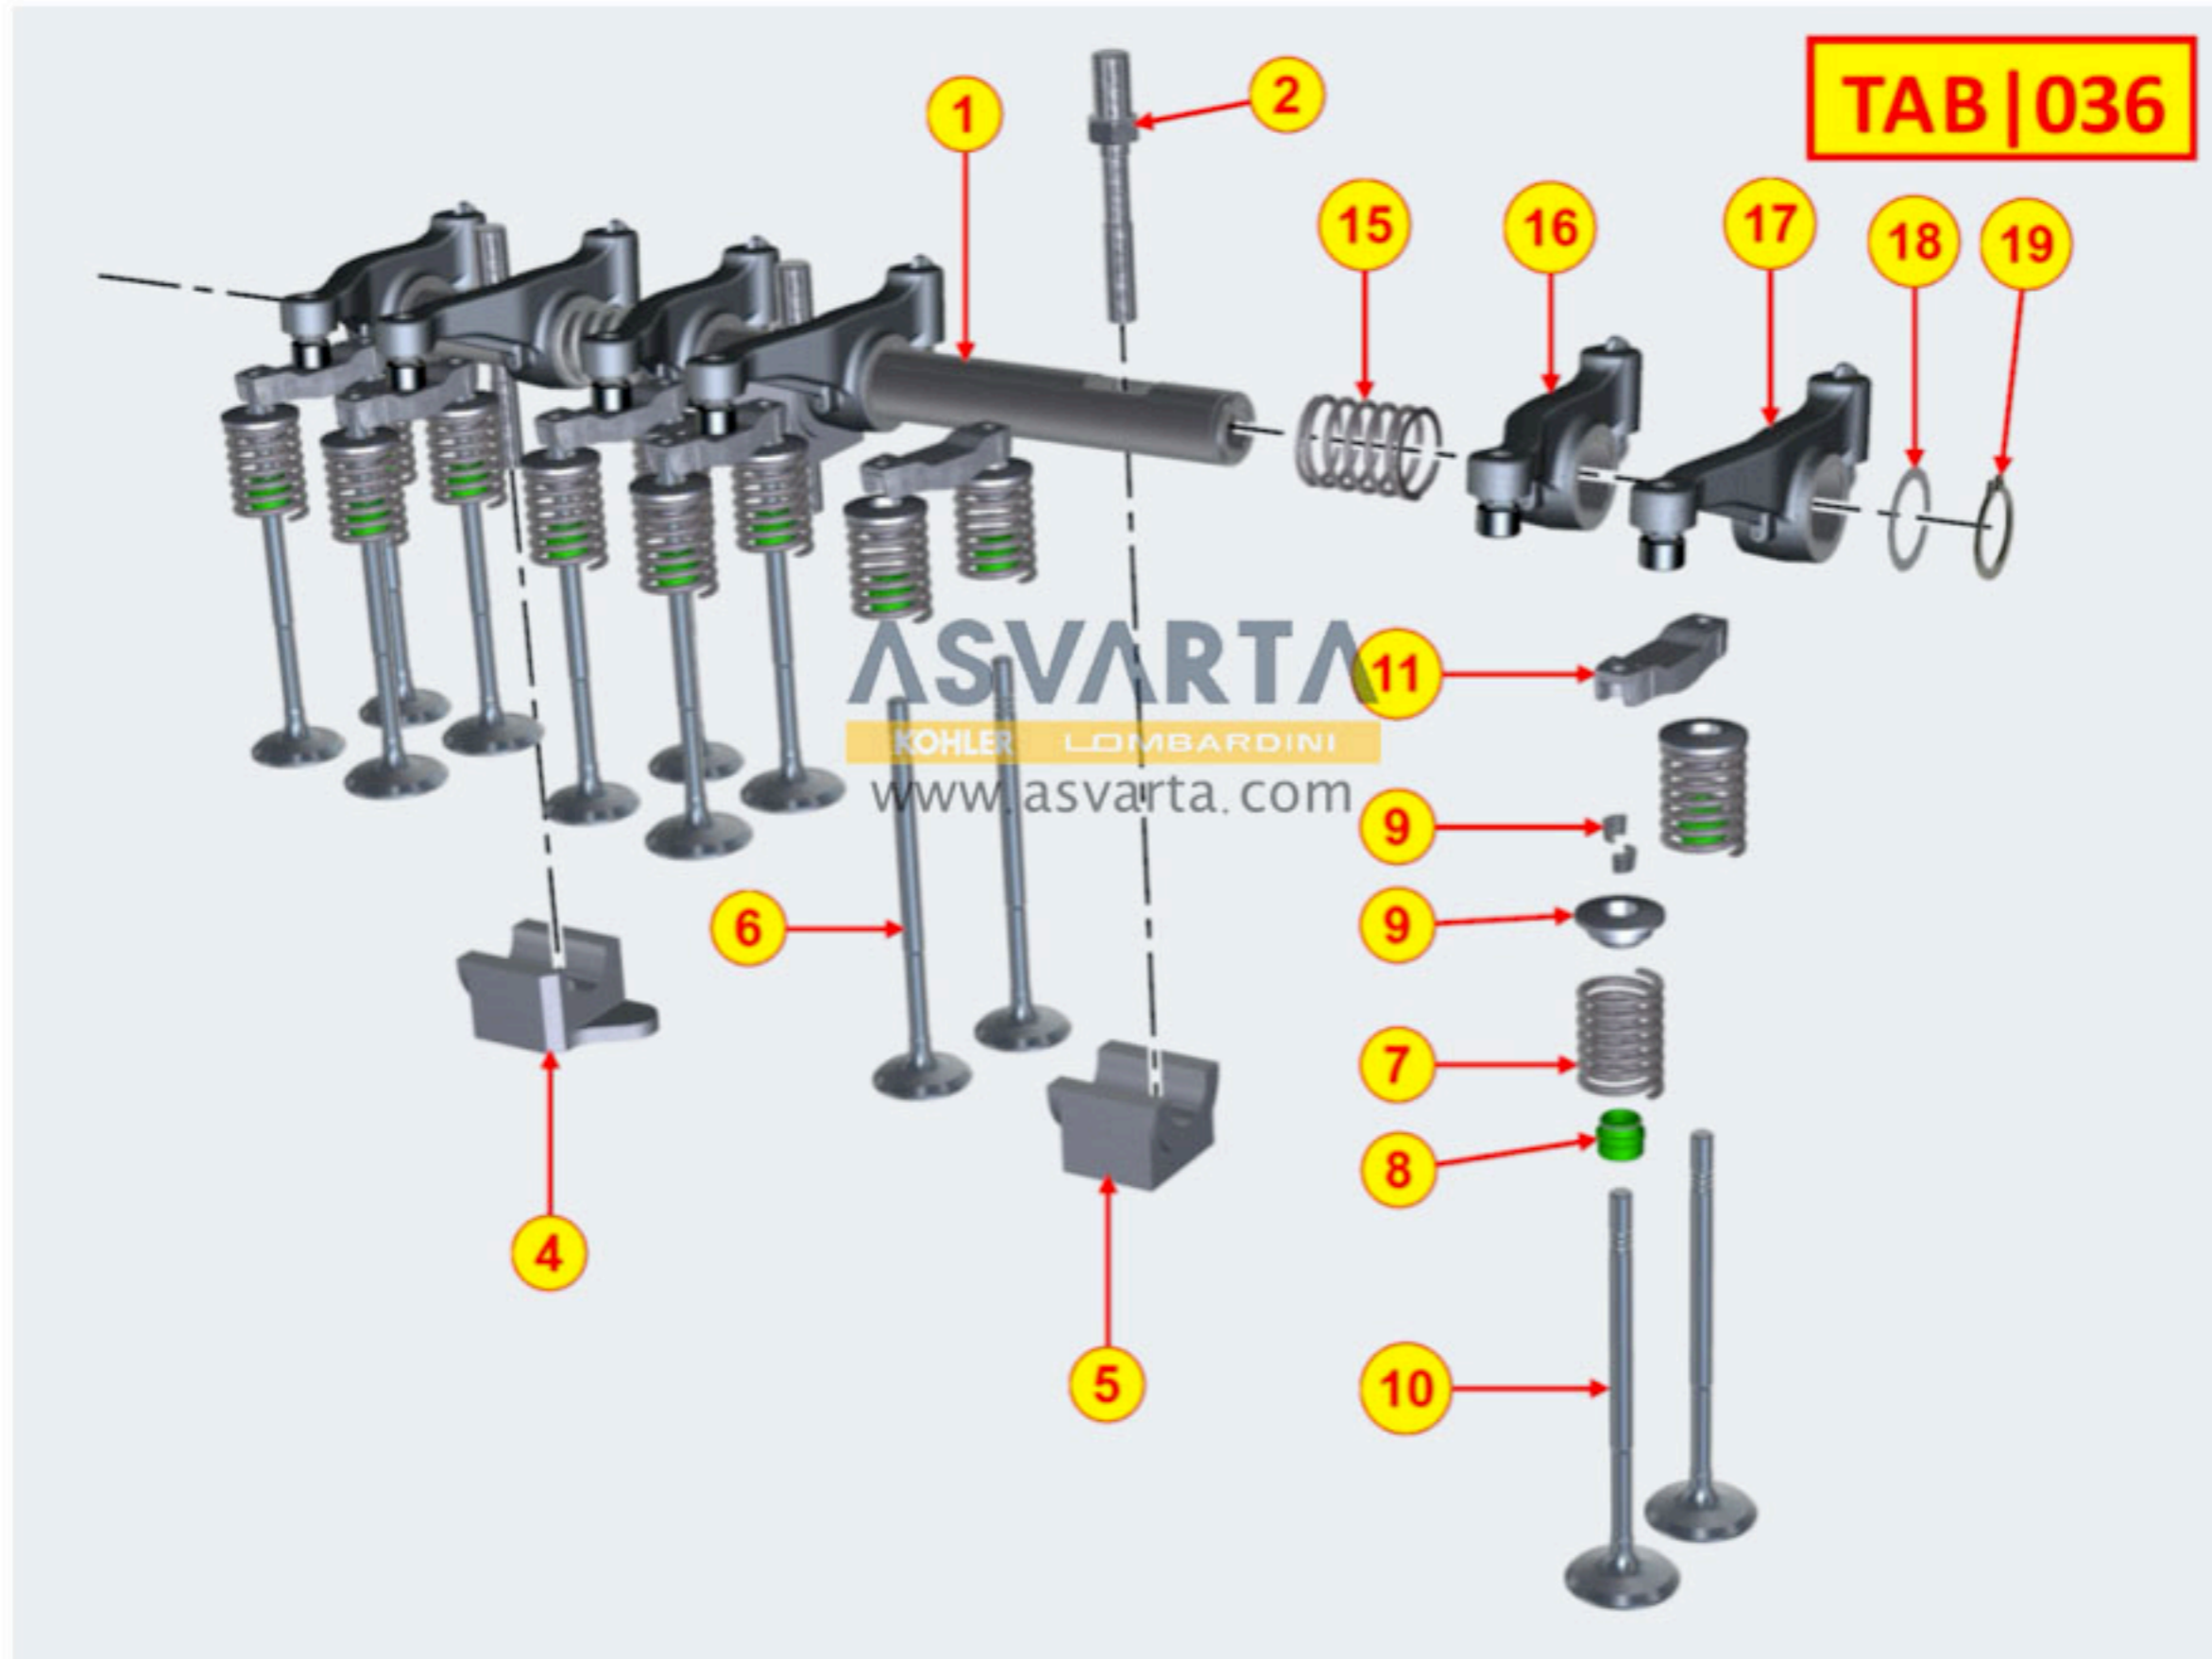

8020700250 - BANCADA

TAB | 020

8021700890 - CULATA MOTOR

8022700340 - TAPA DE CULATA

TAB | 022

8023700040 - SOPORTE LADO VOLANTE

TAB. | 023

8025700010 - SOPORTE DEL MOTOR

TAB | 025

8027700200 - TAPA DE DISTRIBUCIÓN

8030700160 - SISTEMA DE INYECCIÓN

TAB | 030

28

8035700240 - ÁRBOL DE LEVAS

TAB | 035

8036700290 - BALANCINES / VÁLVULAS

8038700110 - DISTRIBUCIÓN

8043700120 - VARILLA INDICADORA DE NIVEL DE ACEITE

TAB | 043

8045700140 - CIRCUITO DE GASES

TAB | 045

8047700030 - RADIADOR DE ACEITE

8048700030 - KIT REMPLISSAGE D'HUILE

TAB | 048

8089700120 - SOUPAPE EGR

TAB | 089

8100700090 - ALTERNADOR

TAB | 100

8101700010 - MOTOR DE ARRANQUE

TAB | 101

8102700070 - INTERRUPTOR PRESIÓN DE ACEITE

8103700640 - PANEL DE CONTROL / CABLES