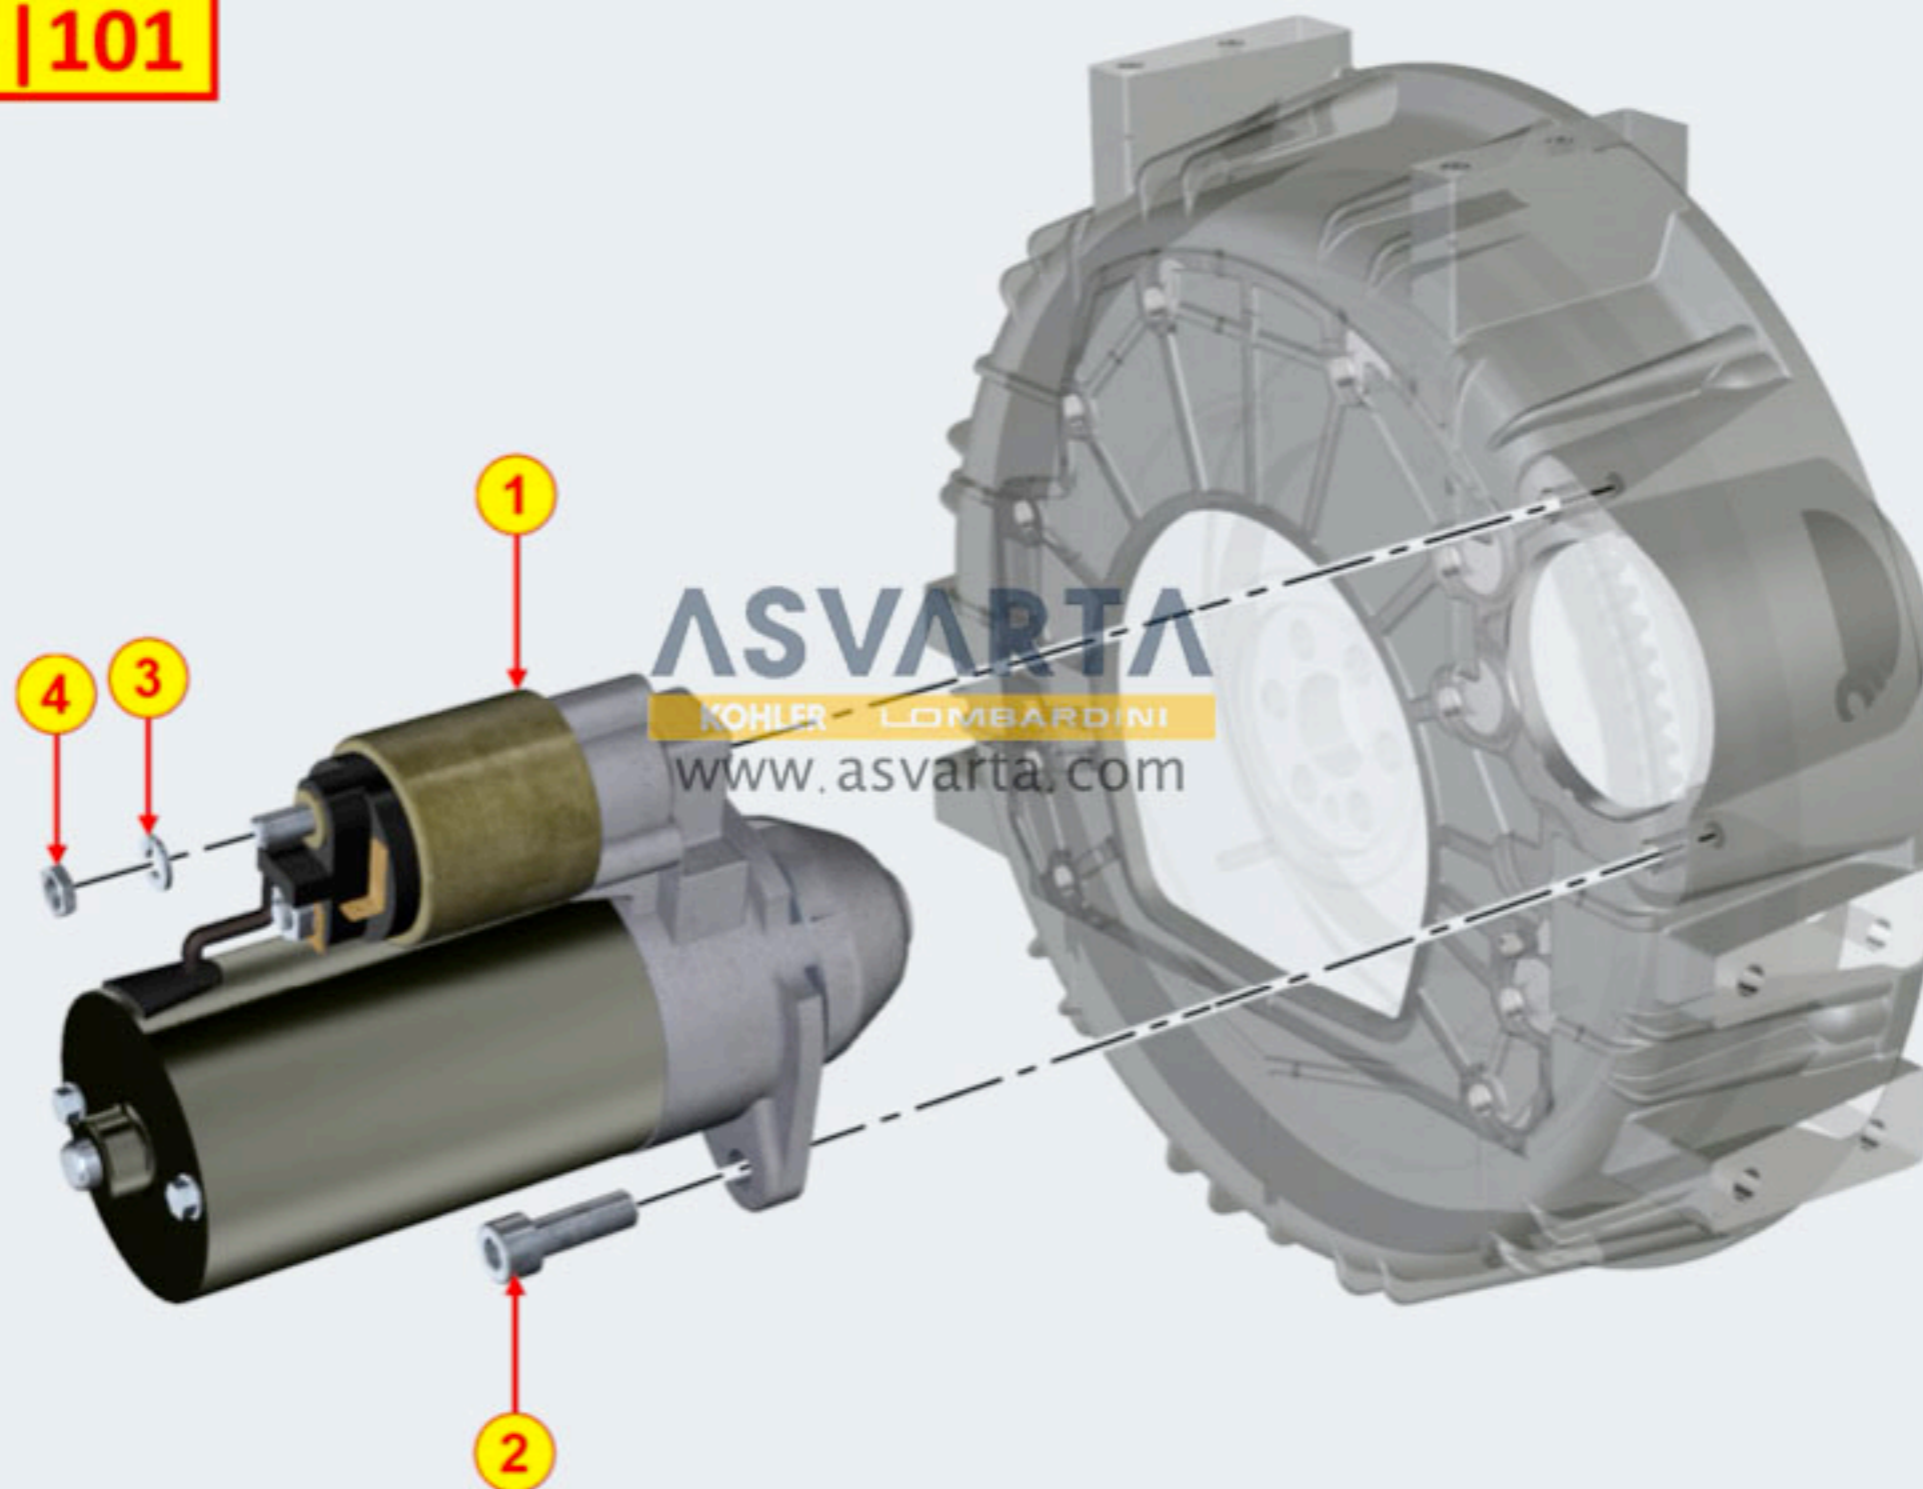

8089700120 - SOUPAPE EGR

TAB | 089

8100700090 - ALTERNADOR

TAB | 100

8101700010 - MOTOR DE ARRANQUE

TAB | 101

8102700070 - INTERRUPTOR PRESIÓN DE ACEITE

8103700640 - PANEL DE CONTROL / CABLES