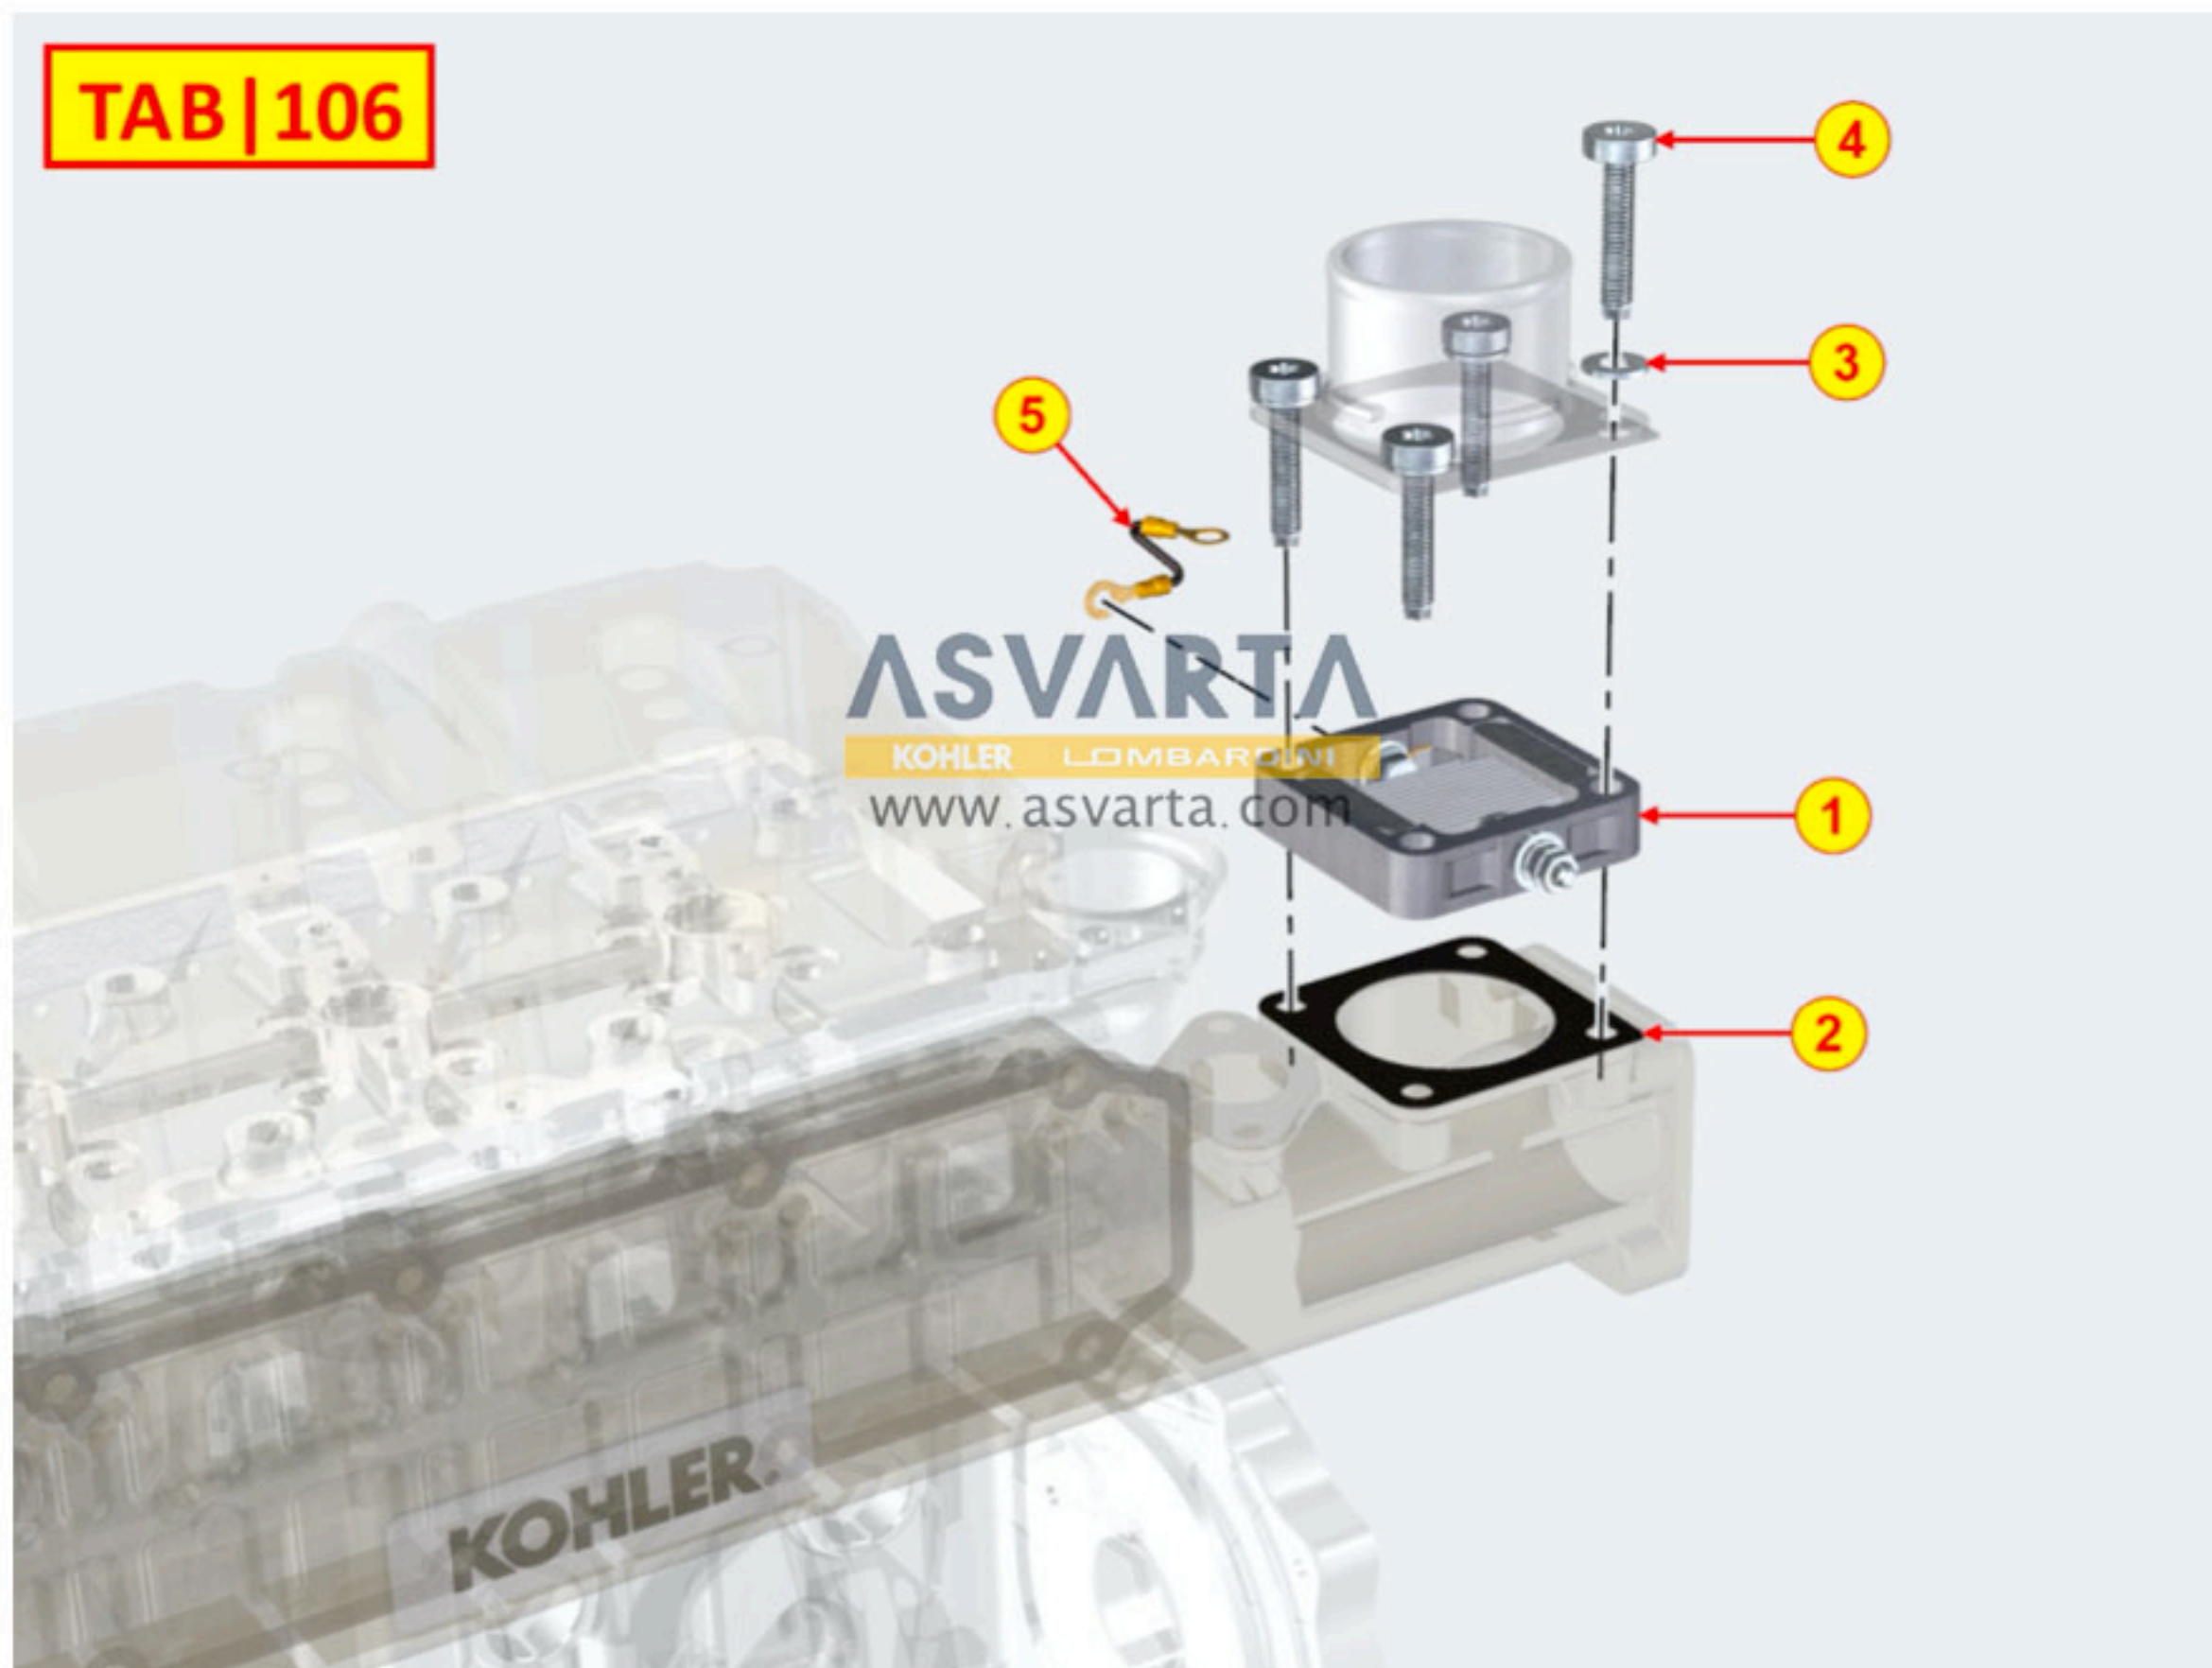

8106700060 - BUJÍAS / RELÉ PRECALENTADO

TAB | 106