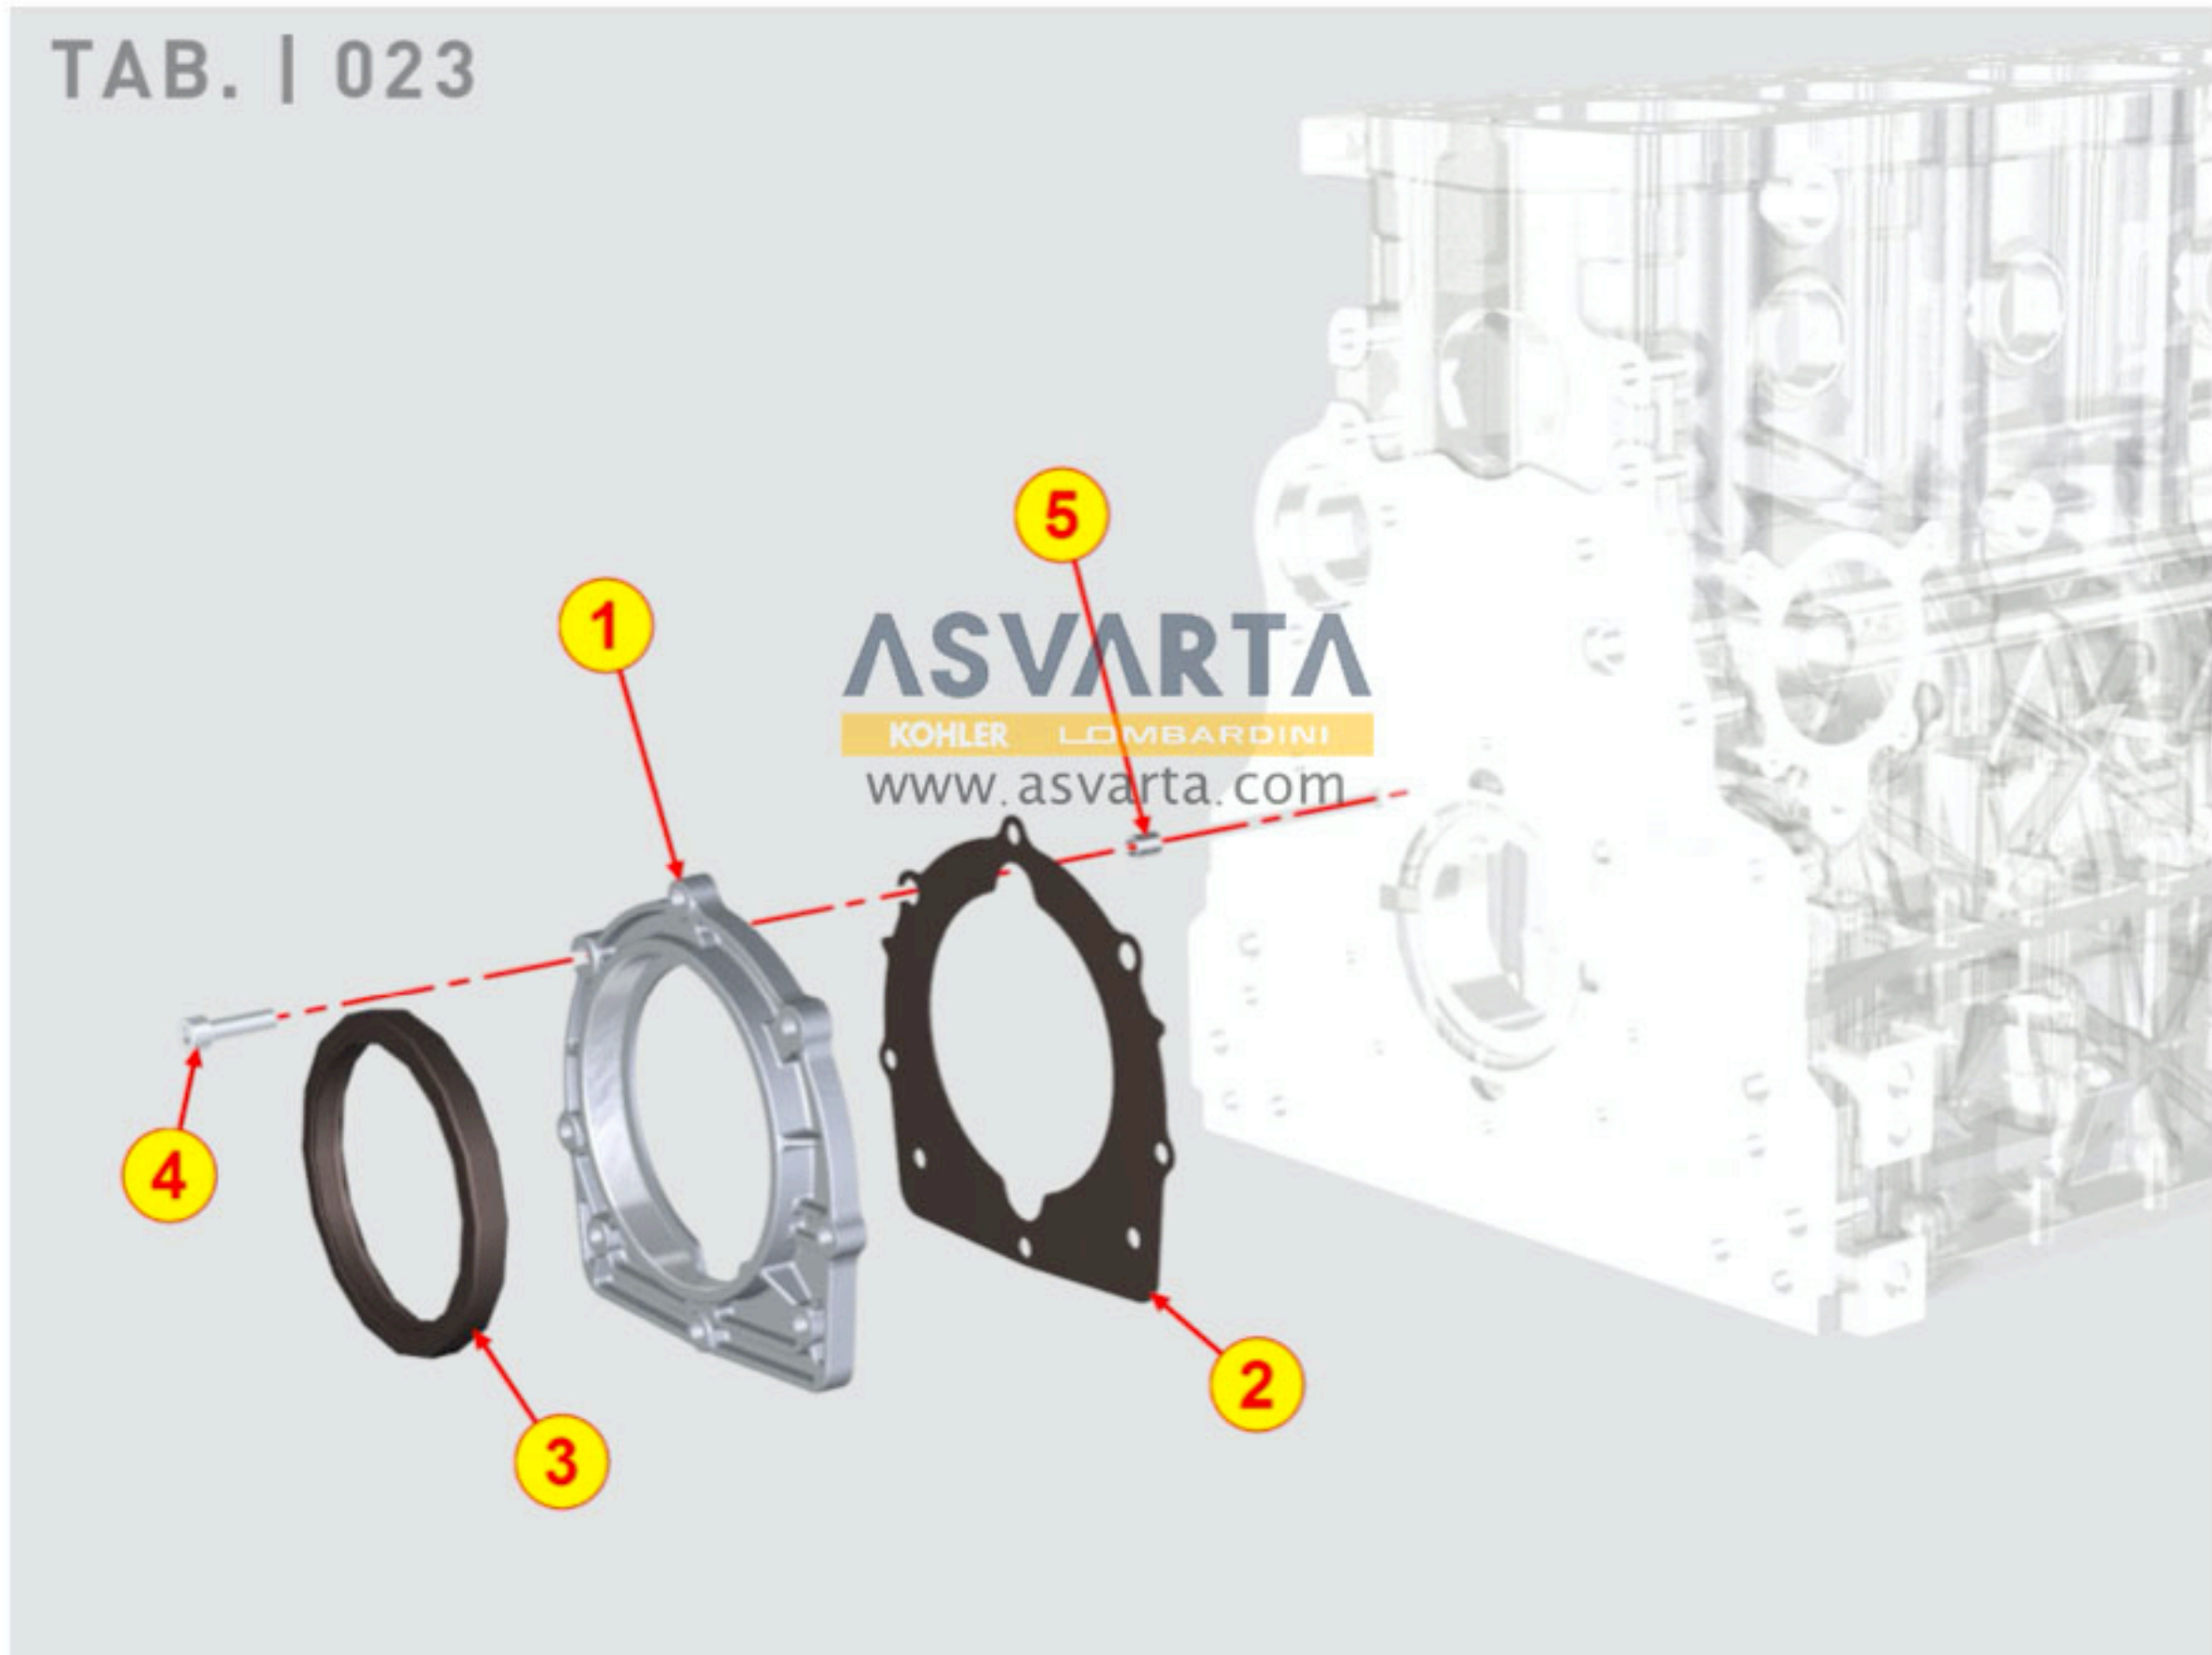

8020700250 - BANCADA

TAB | 020

8021700890 - CULATA MOTOR

8022700340 - TAPA DE CULATA

TAB | 022

8023700040 - SOPORTE LADO VOLANTE

TAB. | 023

8025700010 - SOPORTE DEL MOTOR

TAB | 025

8027700200 - TAPA DE DISTRIBUCIÓN

8030700160 - SISTEMA DE INYECCIÓN

TAB | 030

28

8035700240 - ÁRBOL DE LEVAS

TAB | 035

8036700290 - BALANCINES / VÁLVULAS