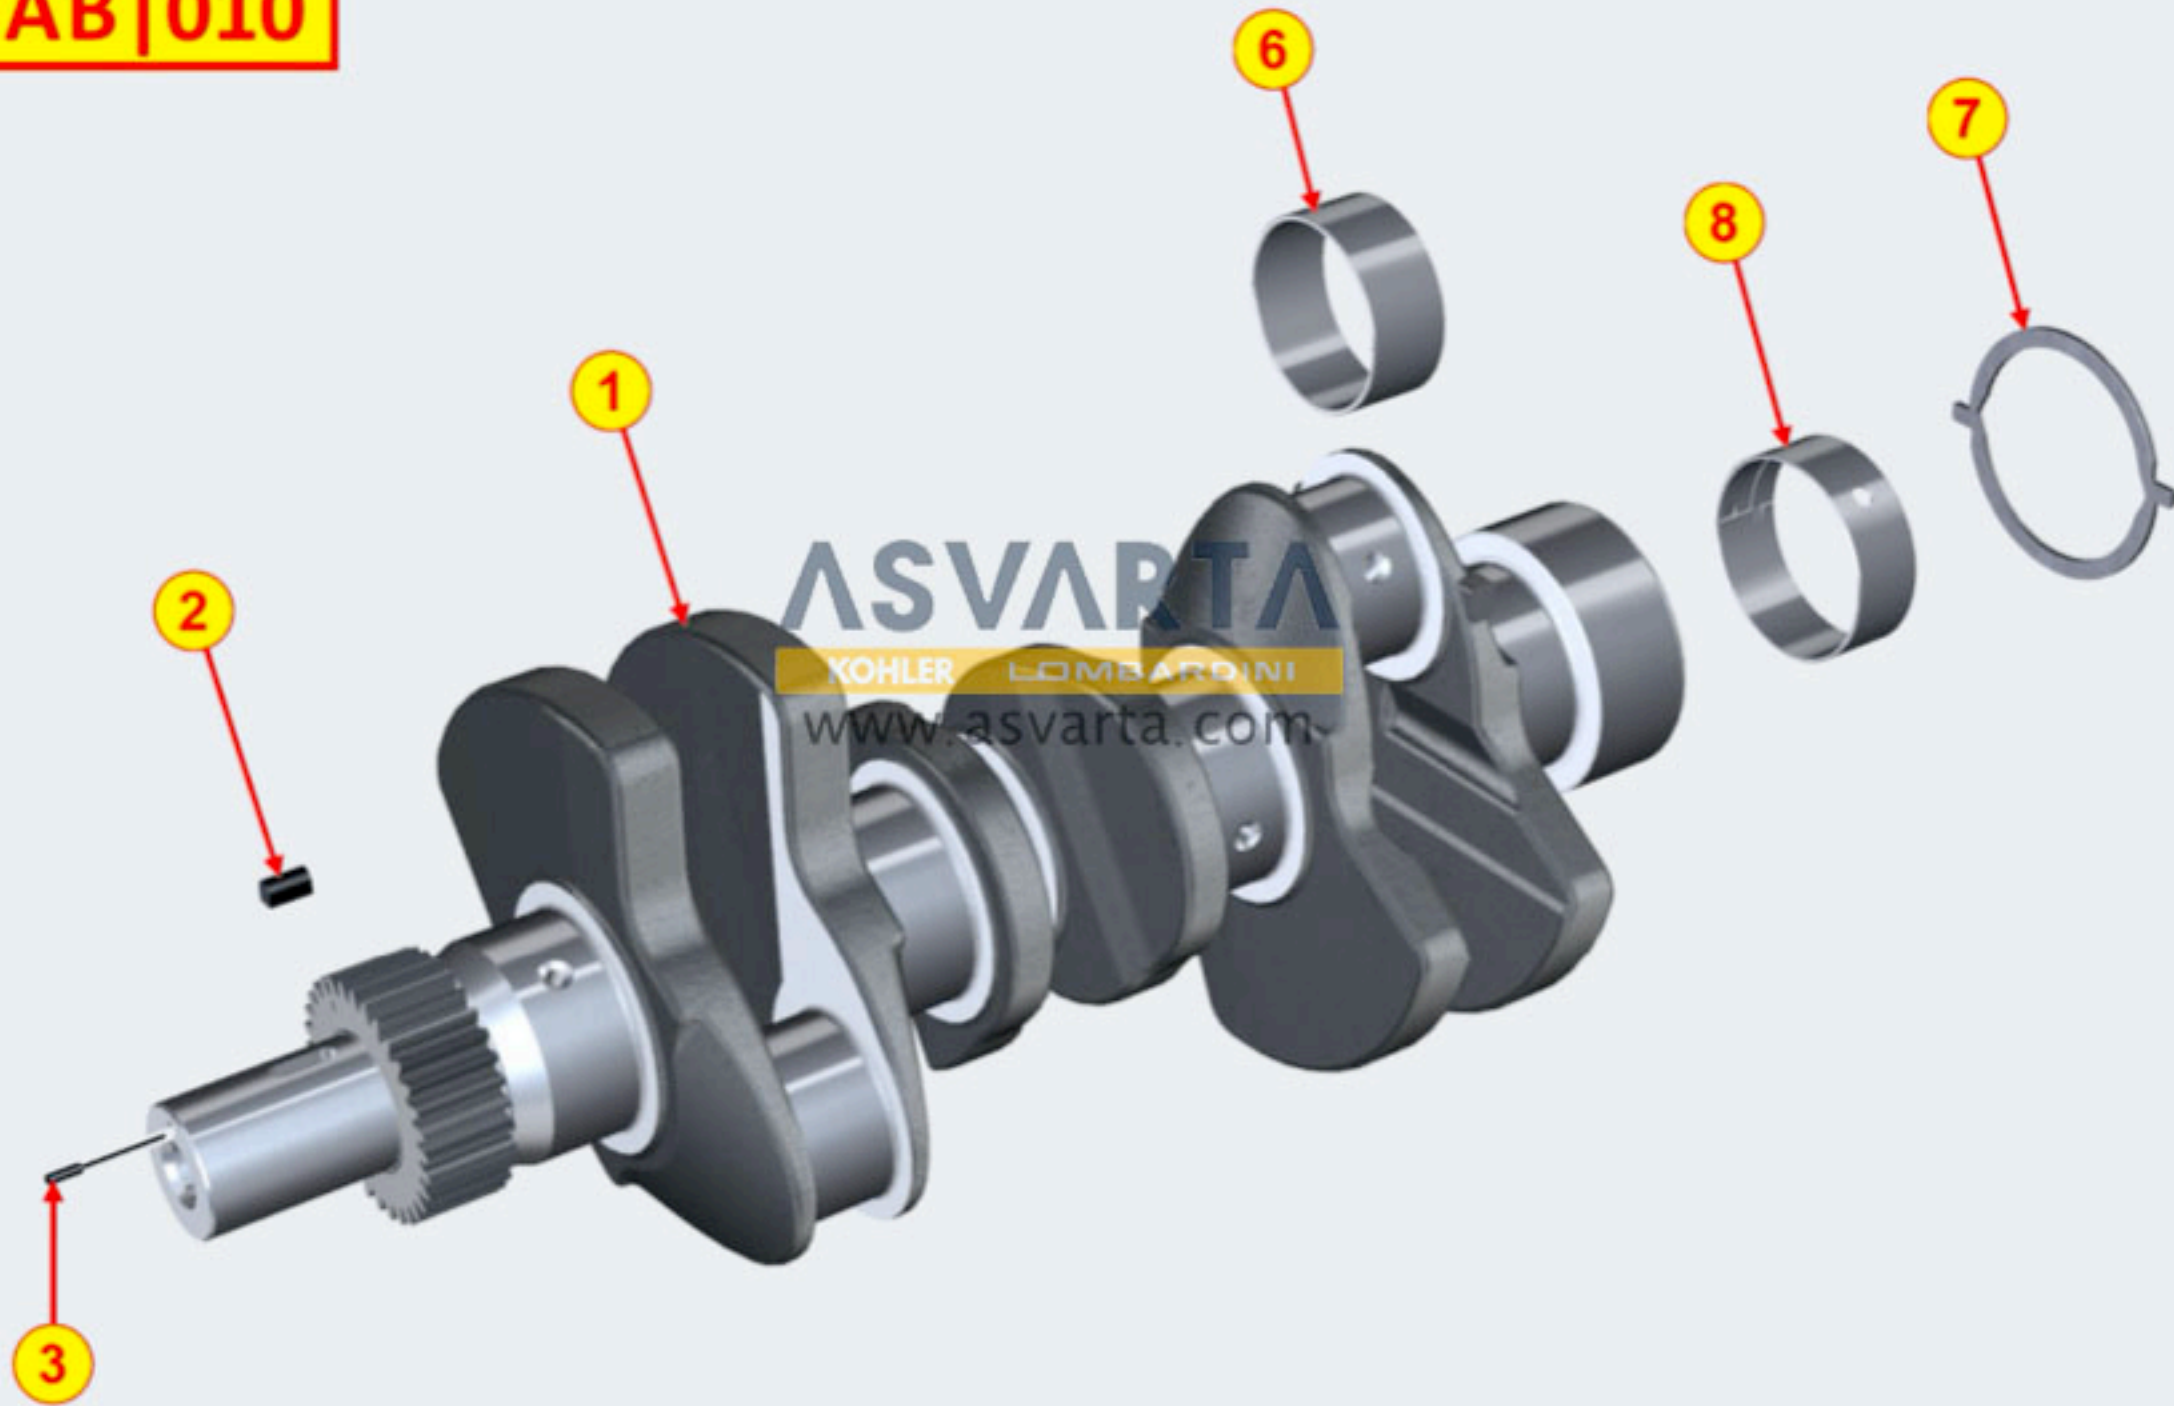

8010700050 - CIGÜEÑAL

TAB | 010

8011700140 - BIELA / PISTÓN

TAB|011

8012700030 - VOLANTE

TAB | 012

8014700070 - POLEAS / CORREAS

TAB | 014

8020700250 - BANCADA

TAB | 020

8021700890 - CULATA MOTOR

8022700340 - TAPA DE CULATA

TAB | 022

8023700040 - SOPORTE LADO VOLANTE

TAB. | 023

8025700010 - SOPORTE DEL MOTOR

TAB | 025

8027700200 - TAPA DE DISTRIBUCIÓN

8030700160 - SISTEMA DE INYECCIÓN

TAB | 030

28

8035700240 - ÁRBOL DE LEVAS

TAB | 035

8036700290 - BALANCINES / VÁLVULAS