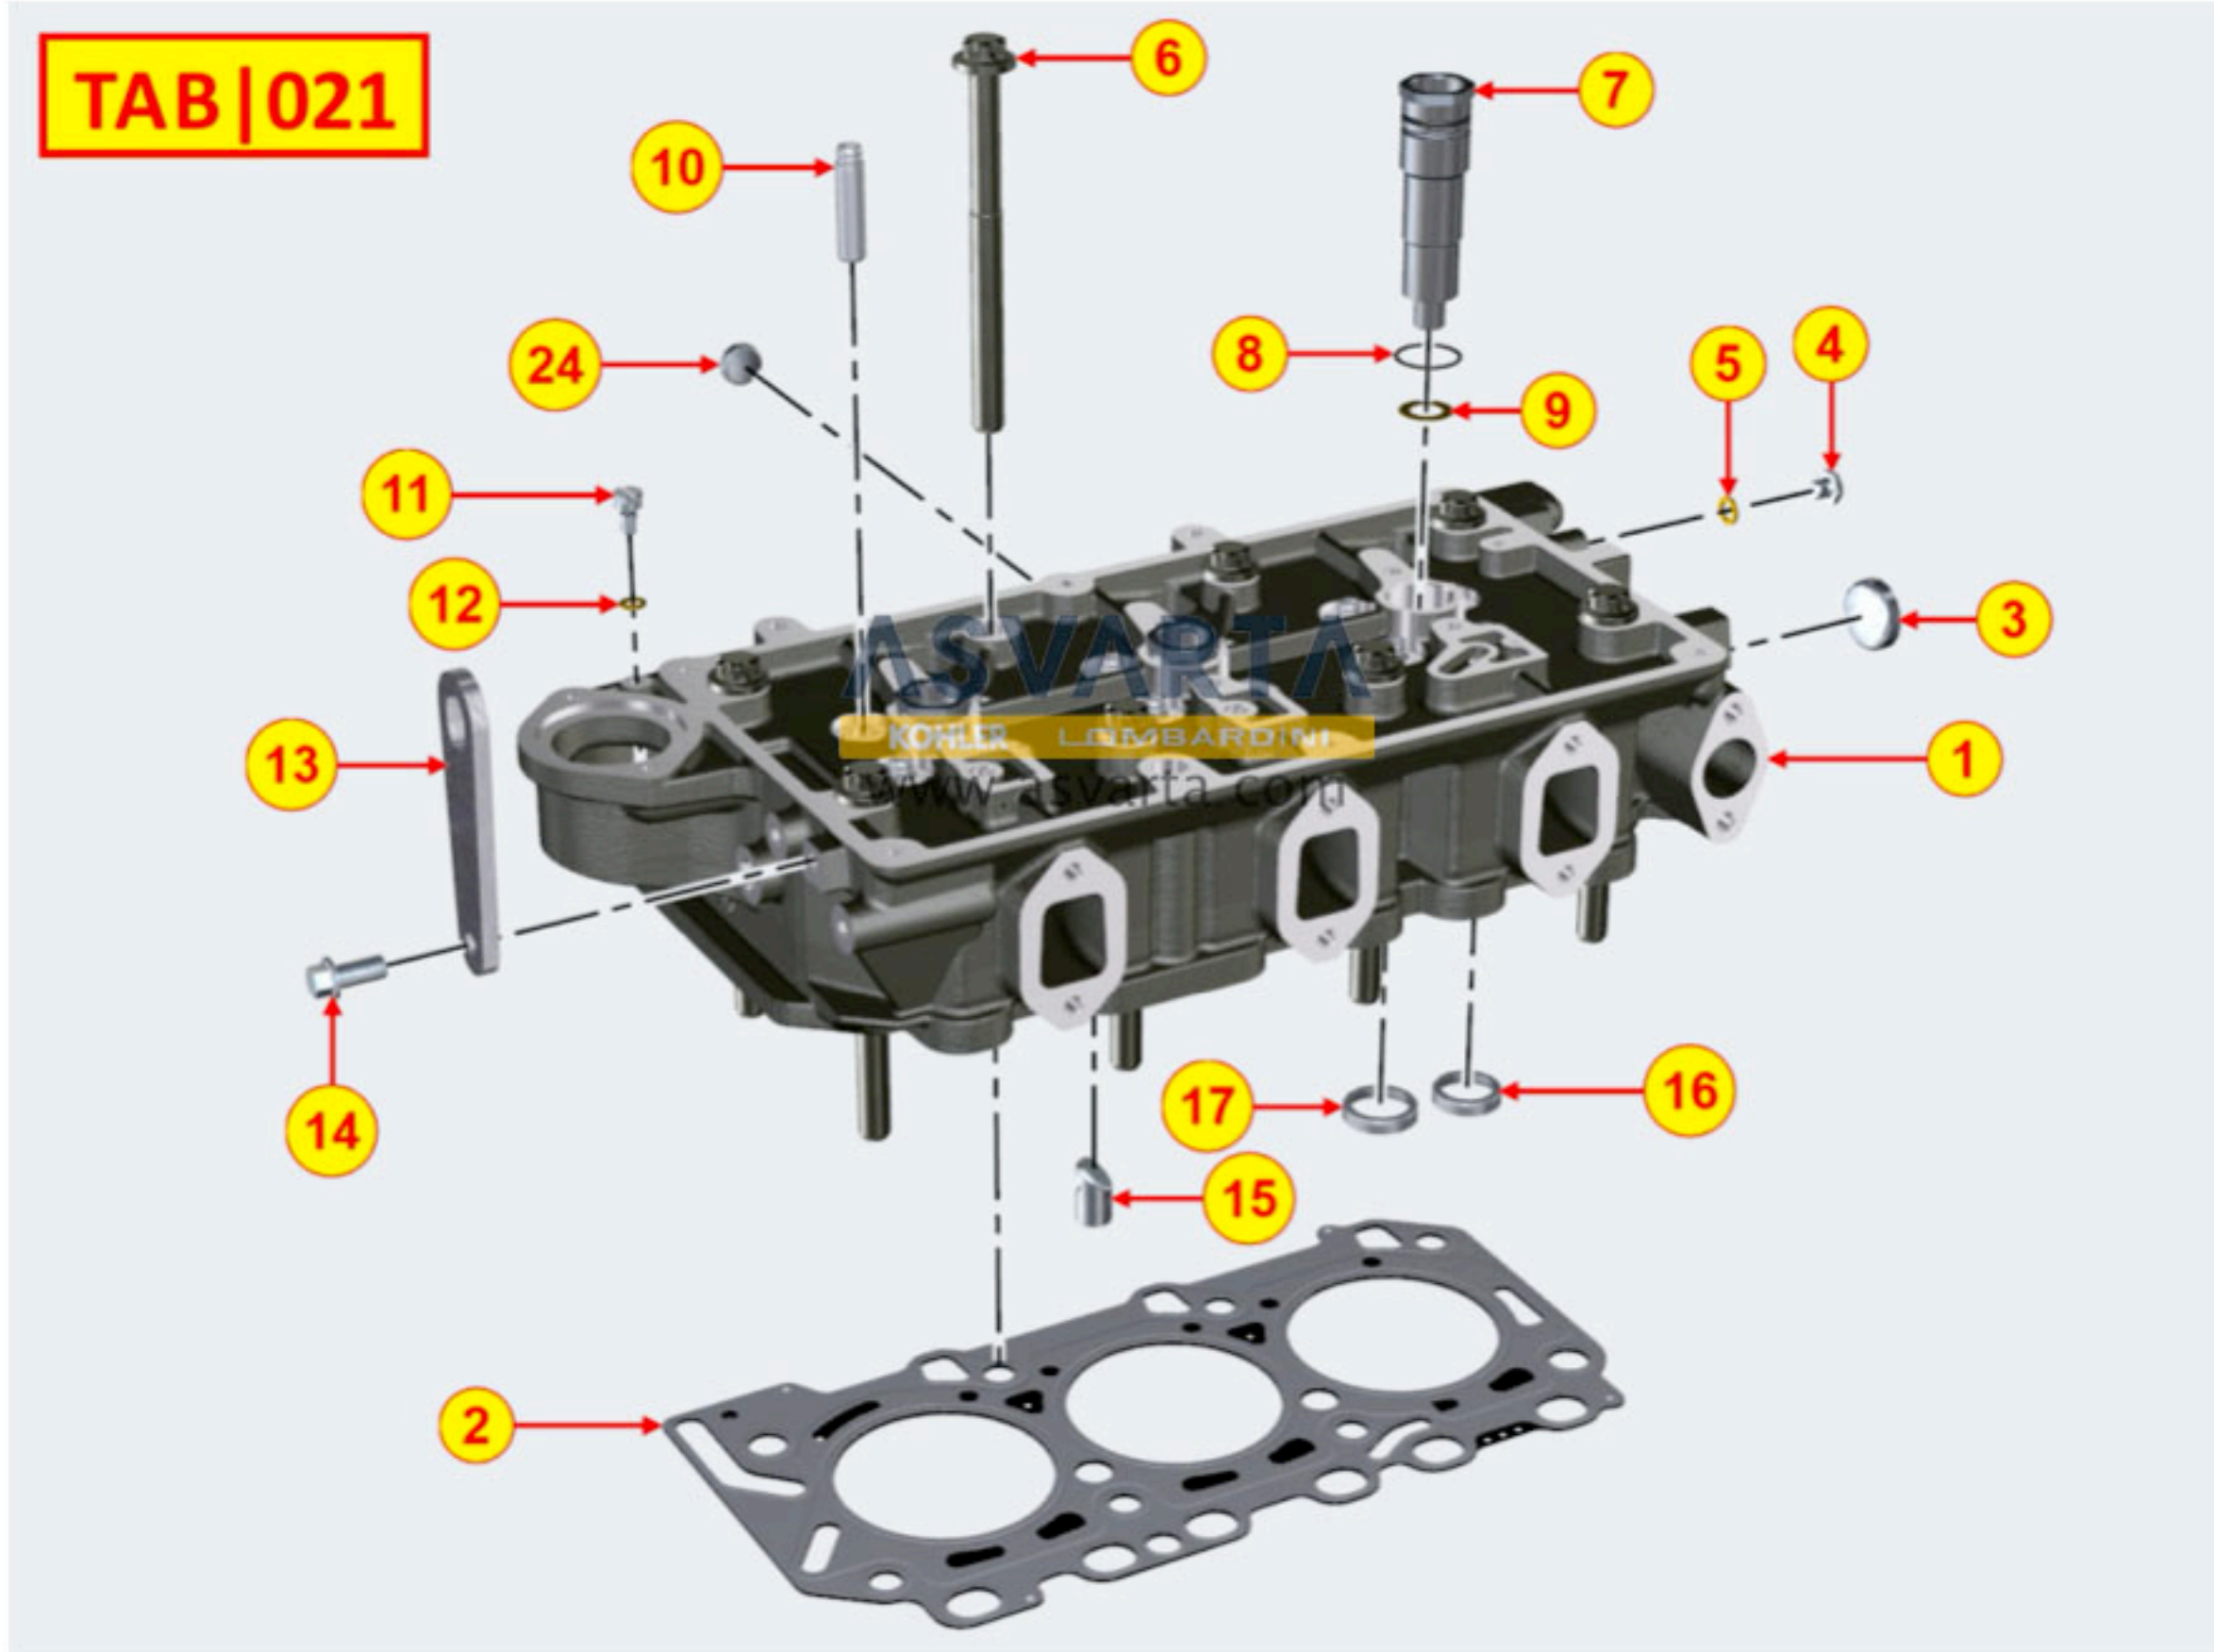

8010700050 - CIGÜEÑAL

TAB | 010

8011700140 - BIELA / PISTÓN

TAB|011

8012700030 - VOLANTE

TAB | 012

8014700070 - POLEAS / CORREAS

TAB | 014

8020700250 - BANCADA

TAB | 020

8021700890 - CULATA MOTOR

8022700340 - TAPA DE CULATA

TAB | 022

8023700040 - SOPORTE LADO VOLANTE

TAB. | 023

8025700010 - SOPORTE DEL MOTOR

TAB | 025

8027700200 - TAPA DE DISTRIBUCIÓN

8030700160 - SISTEMA DE INYECCIÓN

TAB | 030

28

8035700240 - ÁRBOL DE LEVAS

TAB | 035

8036700290 - BALANCINES / VÁLVULAS

8089700120 - SOUPAPE EGR

TAB | 089

8100700090 - ALTERNADOR

TAB | 100

8101700010 - MOTOR DE ARRANQUE

TAB | 101

8102700070 - INTERRUPTOR PRESIÓN DE ACEITE

8103700640 - PANEL DE CONTROL / CABLES