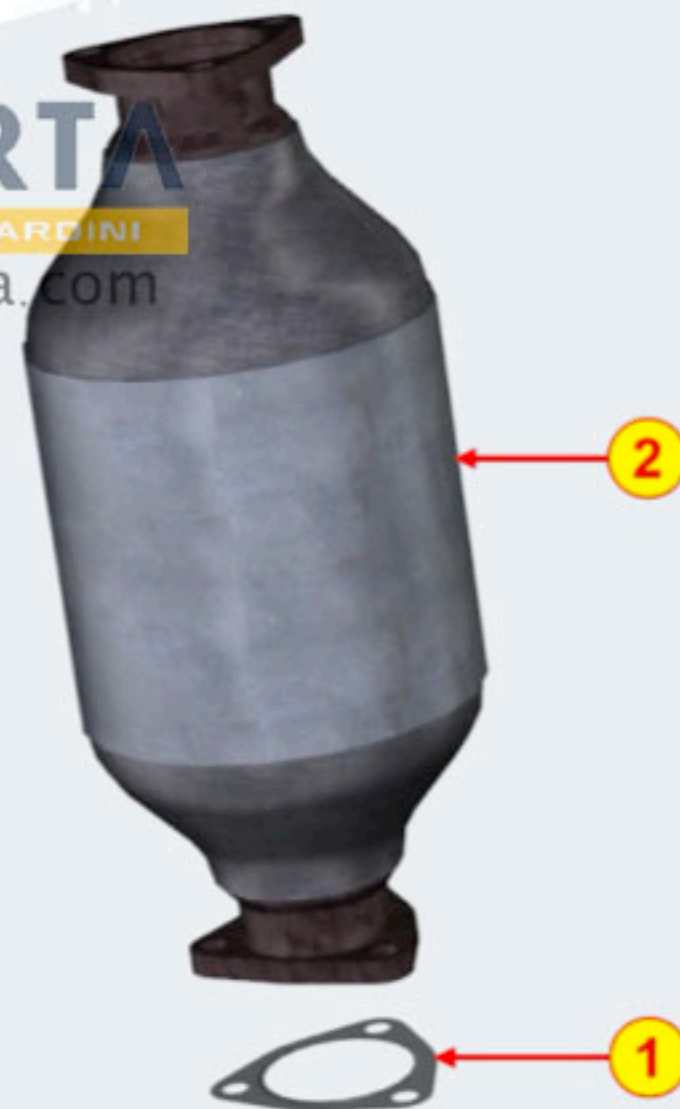

TAB | 083

8085700170 - COLECTOR DE ESCAPE

TAB | 085

8086700060 - LÍNEA DE ESCAPE

TAB | 086

ASVARTA
KOHLER LOMBARDINI
www.asvarta.com

8087700070 - ACCESORIOS DE ESCAPE

TAB | 087