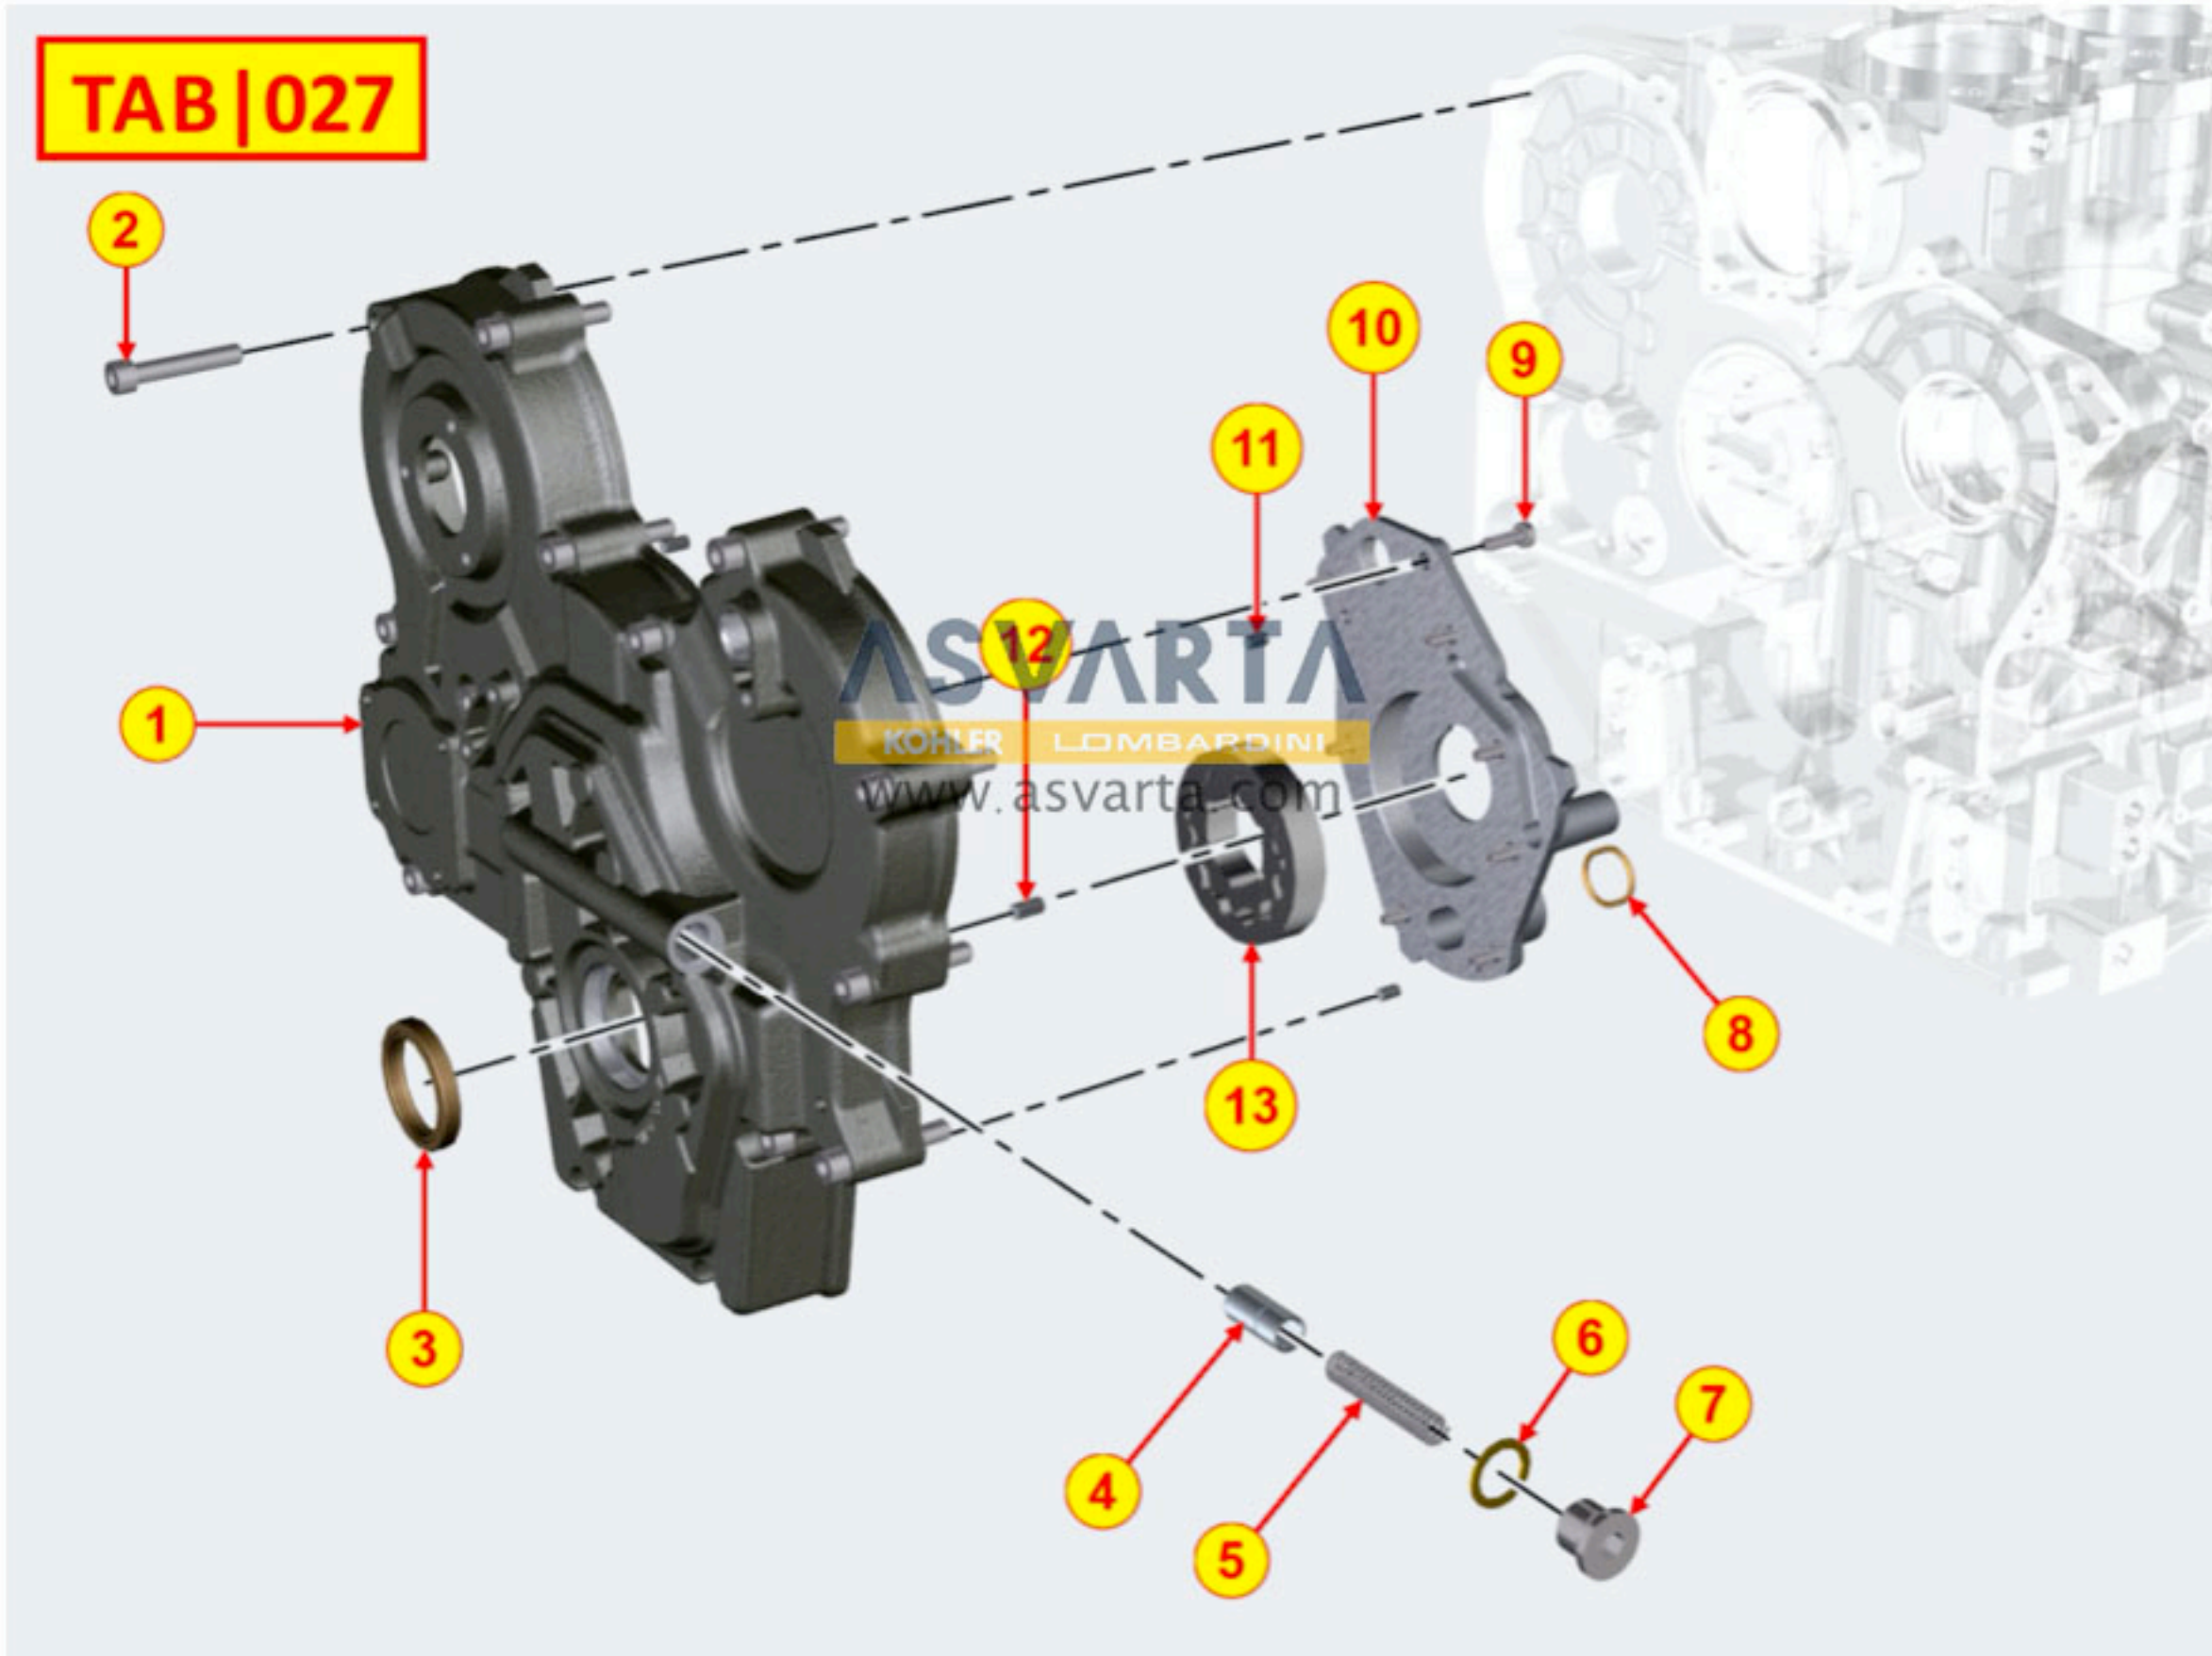

8010700050 - CIGÜEÑAL

TAB | 010

8011700140 - BIELA / PISTÓN

TAB|011

8012700030 - VOLANTE

TAB | 012

8014700070 - POLEAS / CORREAS

TAB | 014

8020700250 - BANCADA

TAB | 020

8021700890 - CULATA MOTOR

8022700340 - TAPA DE CULATA

TAB | 022

8023700040 - SOPORTE LADO VOLANTE

TAB. | 023

8025700010 - SOPORTE DEL MOTOR

TAB | 025

8027700200 - TAPA DE DISTRIBUCIÓN

8030700160 - SISTEMA DE INYECCIÓN

TAB | 030

28

8035700240 - ÁRBOL DE LEVAS

TAB | 035

8036700290 - BALANCINES / VÁLVULAS