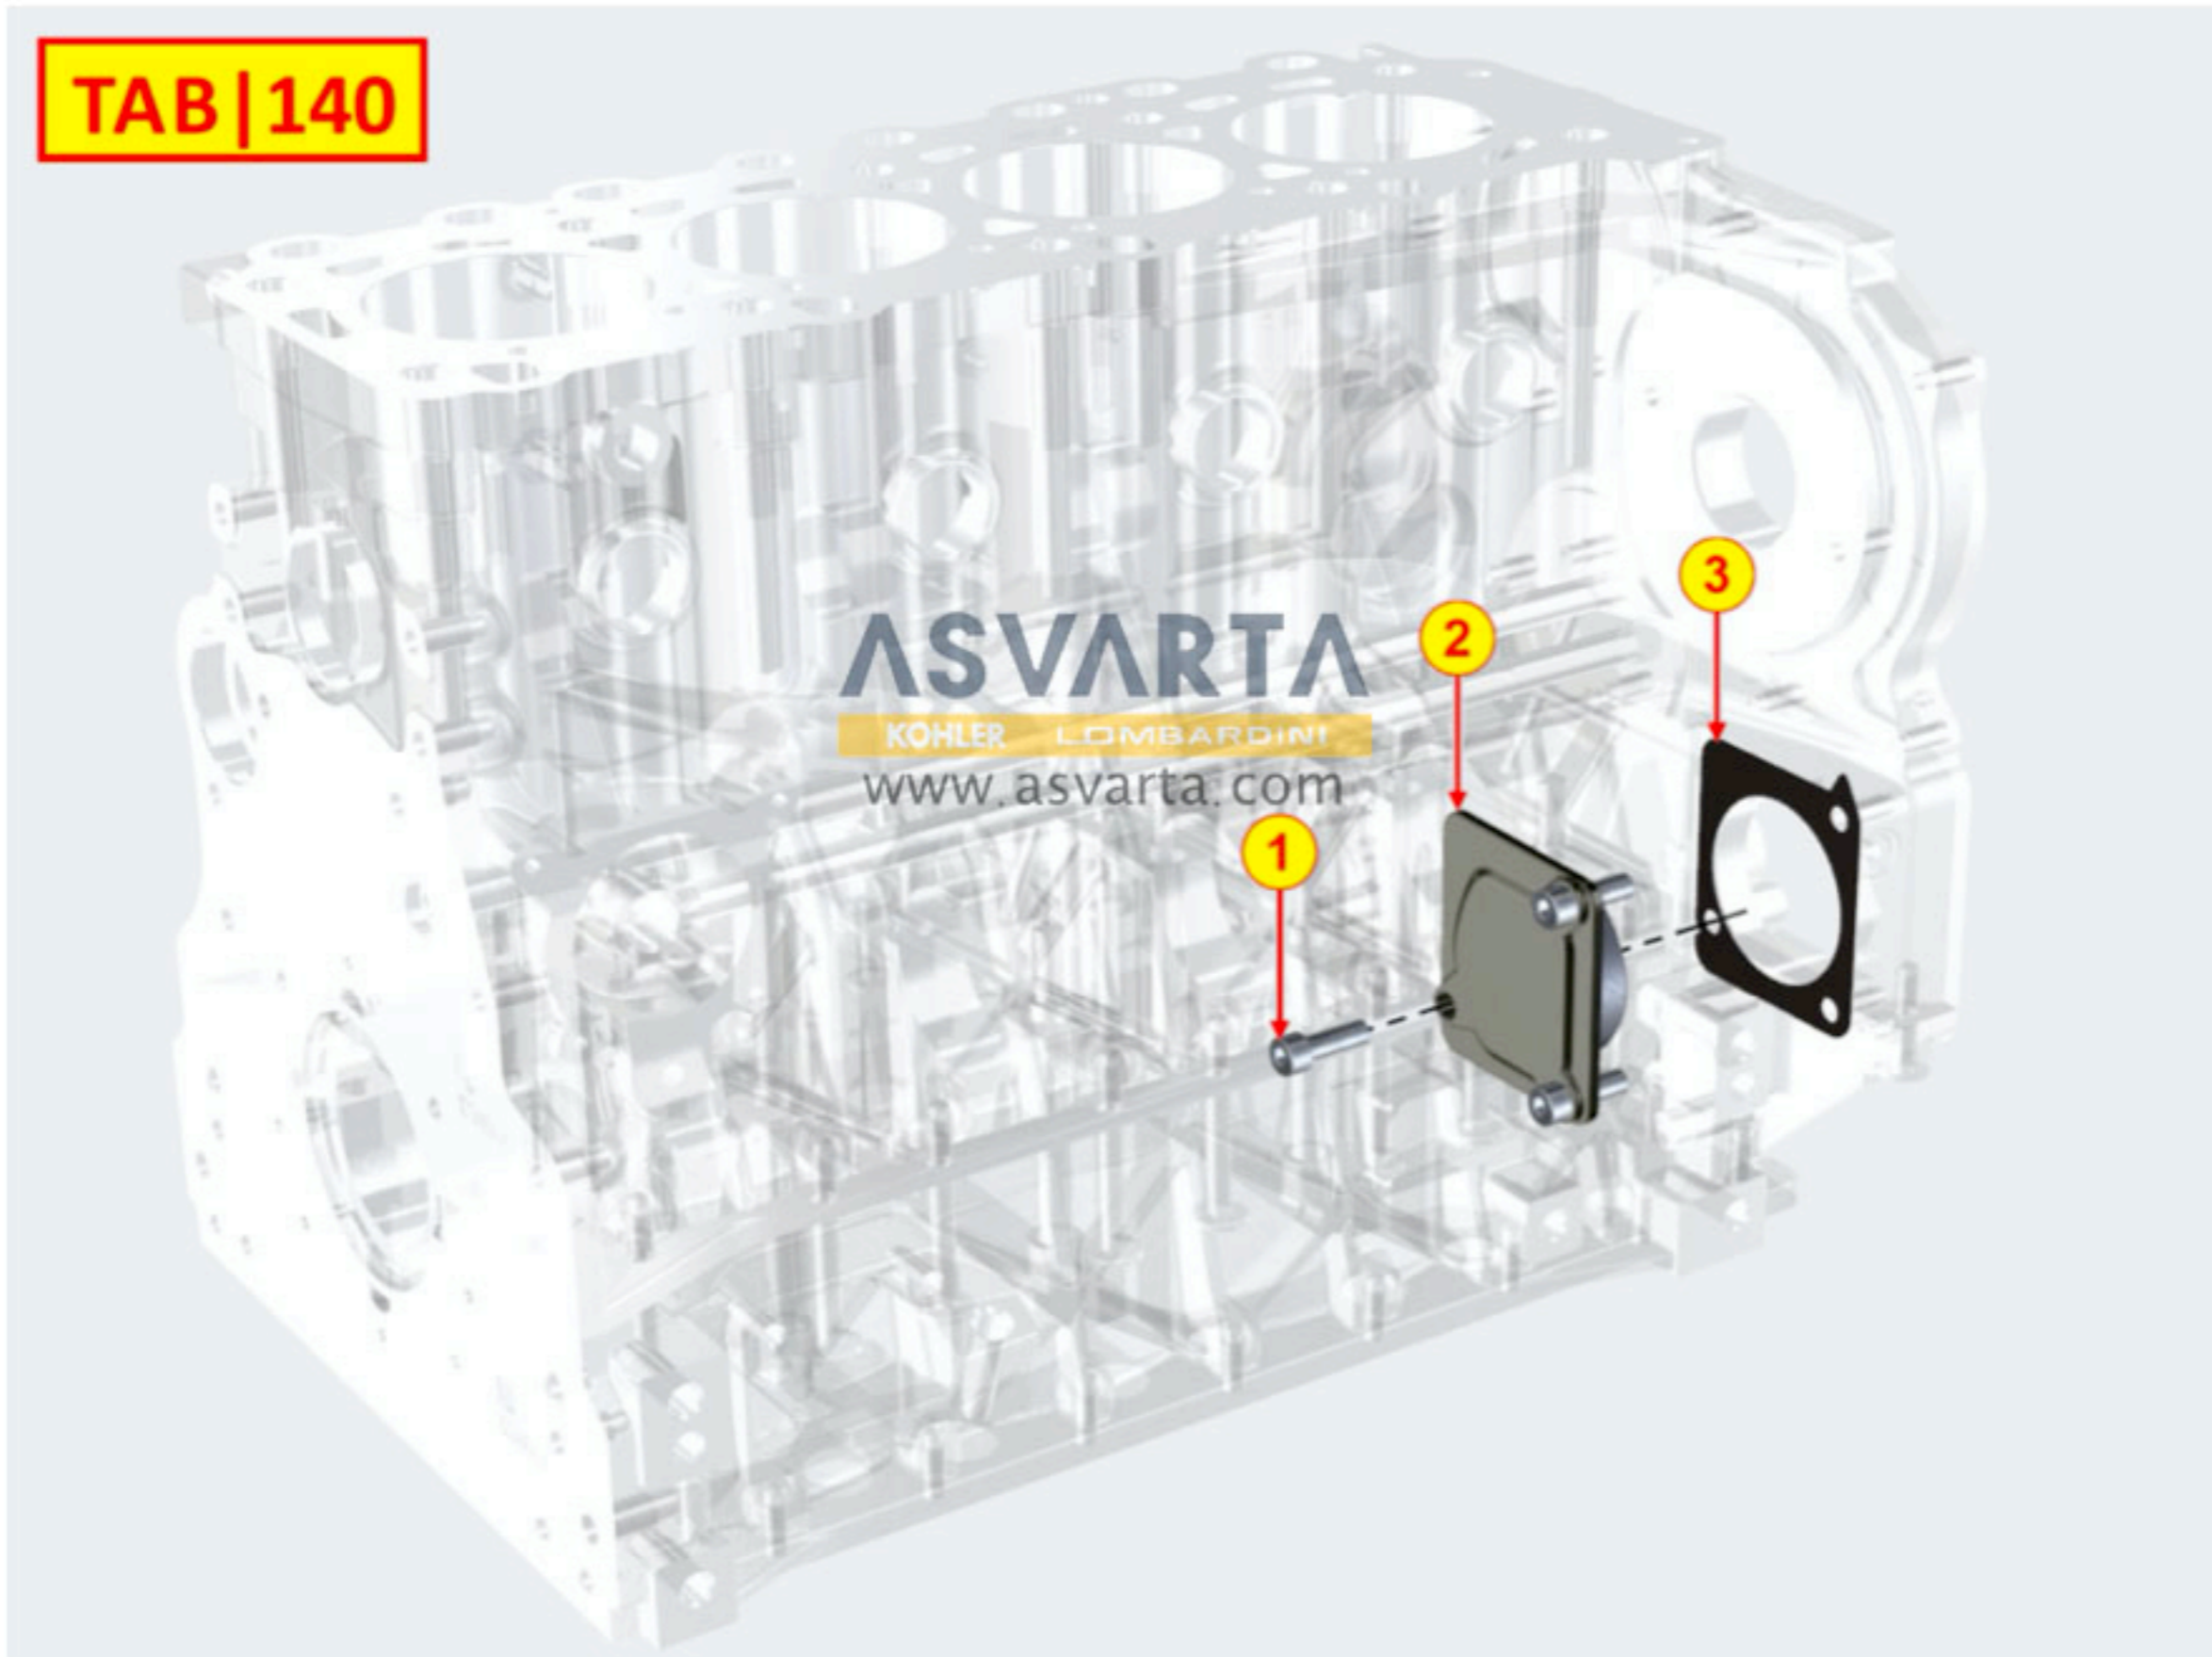

8140700010 - 3° TdF

TAB | 140