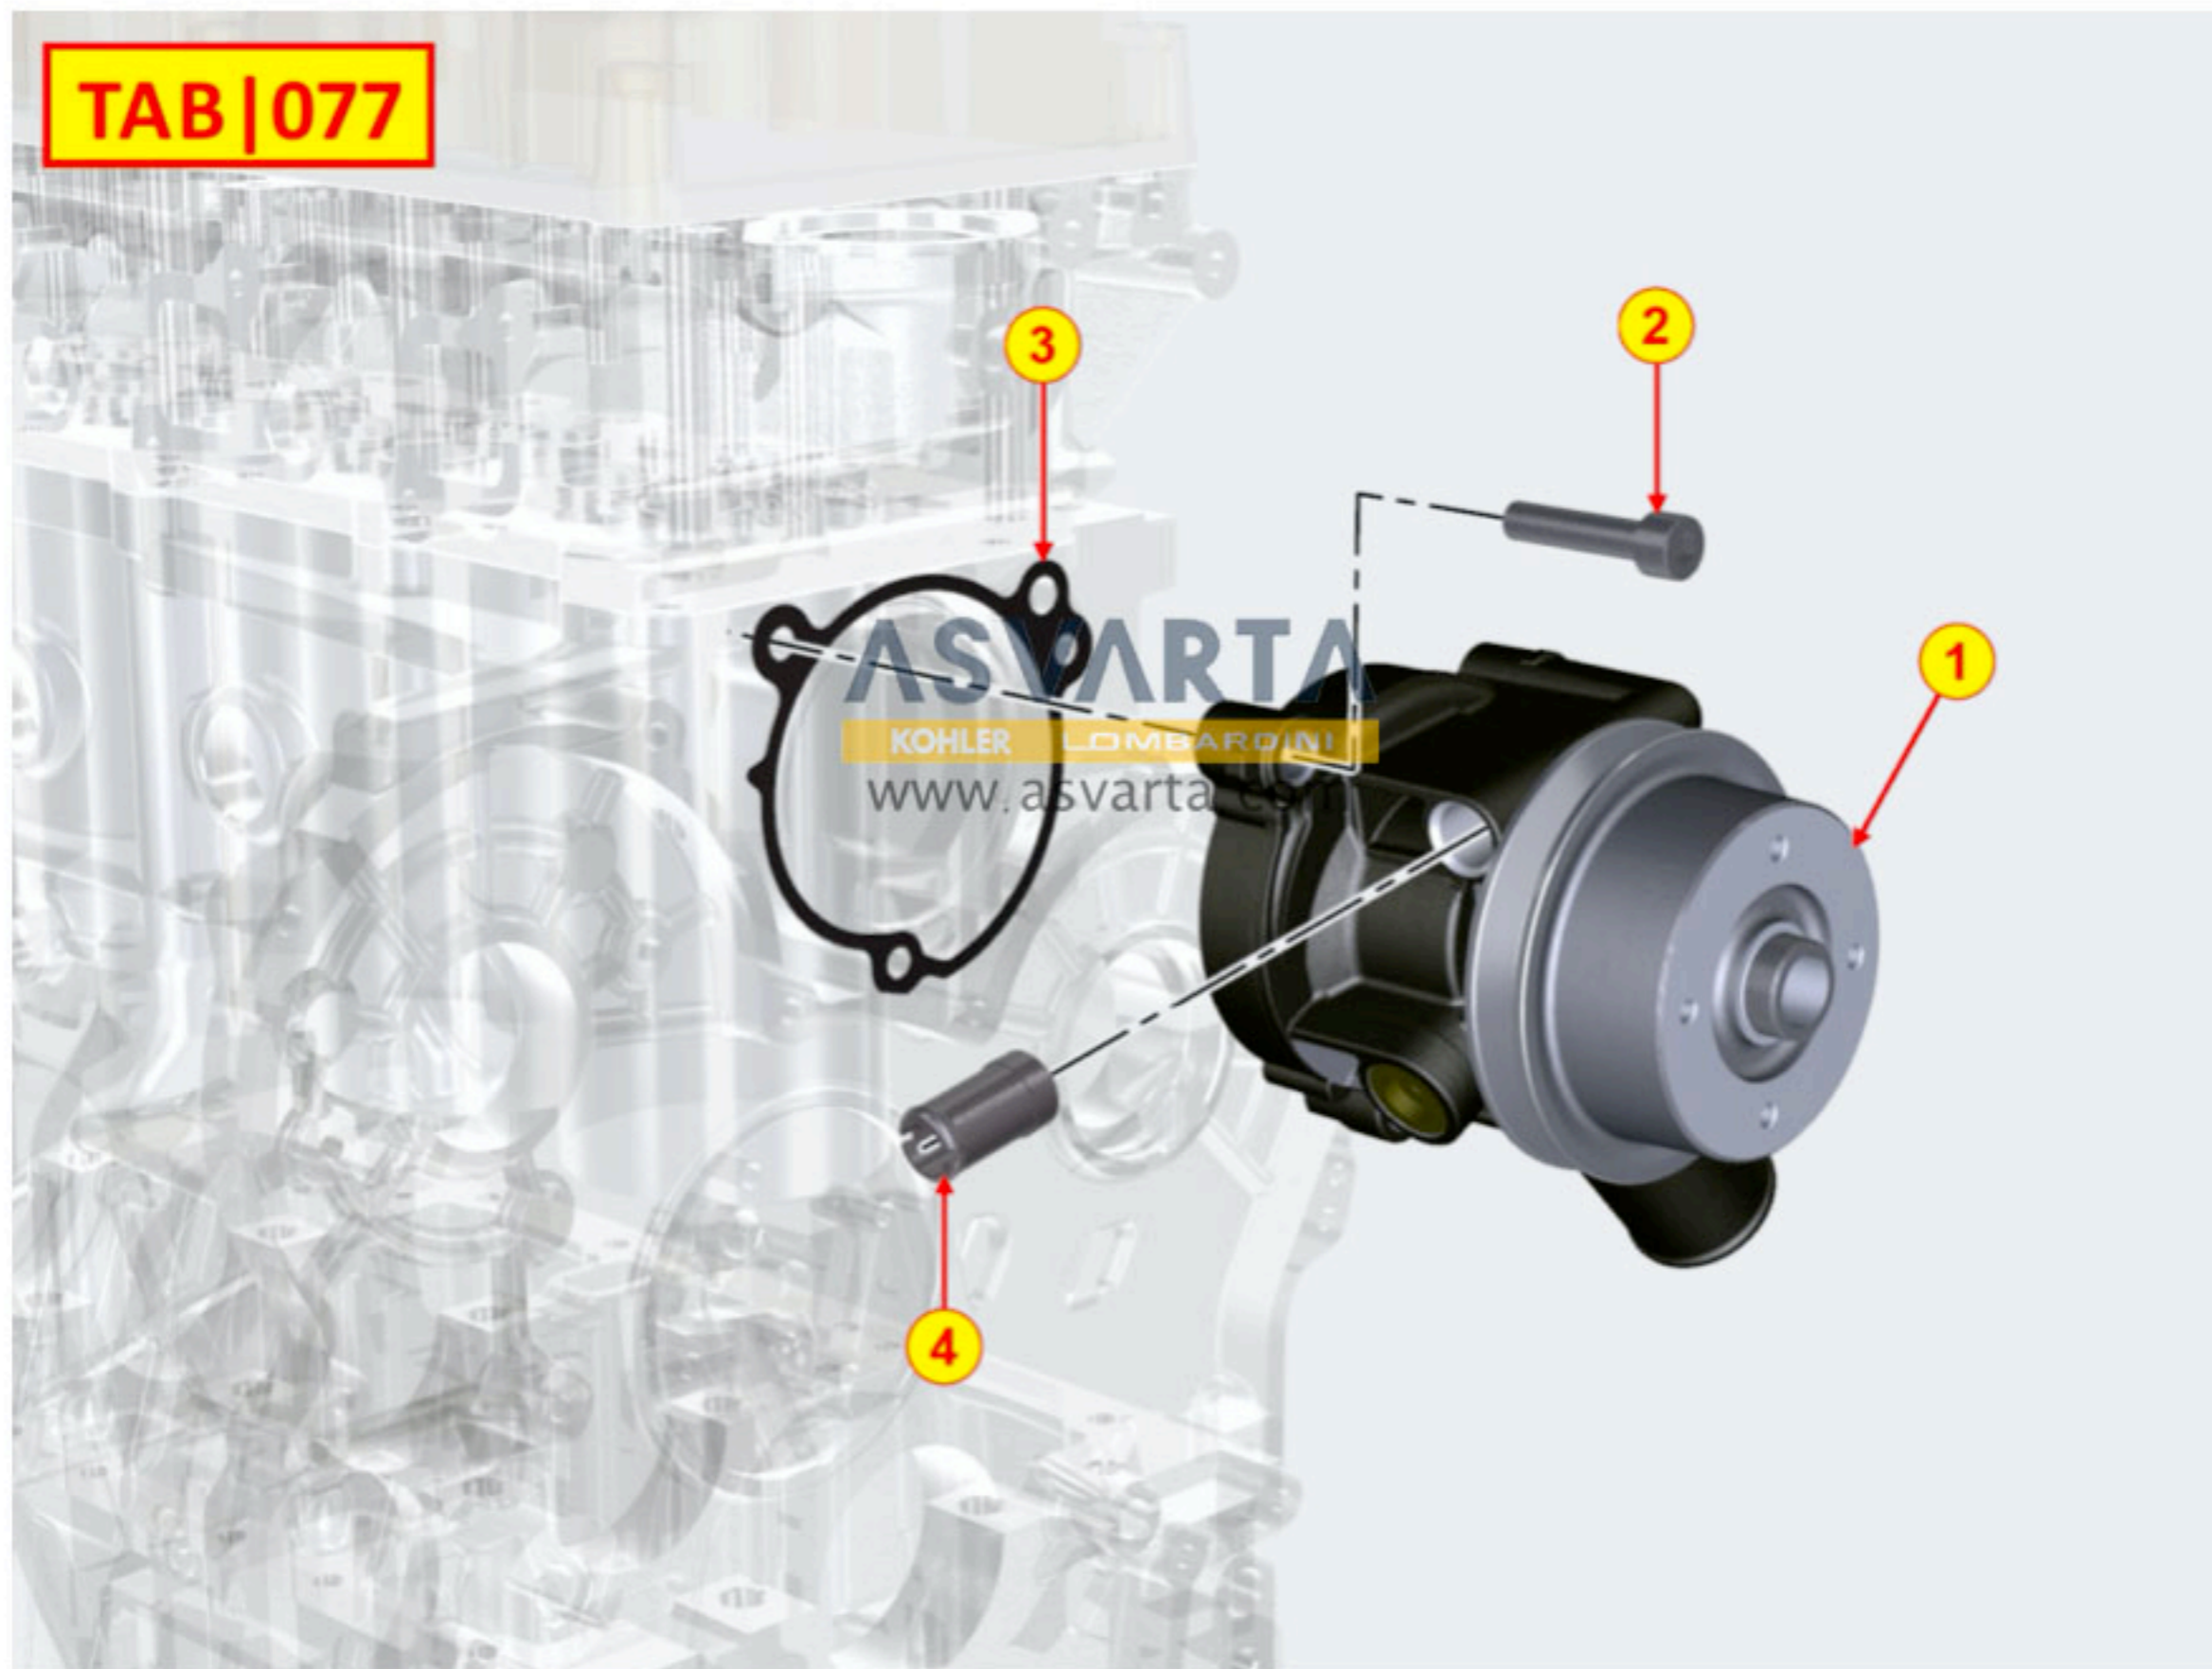

8077700210 - BOMBA DEL REFRIGERANTE