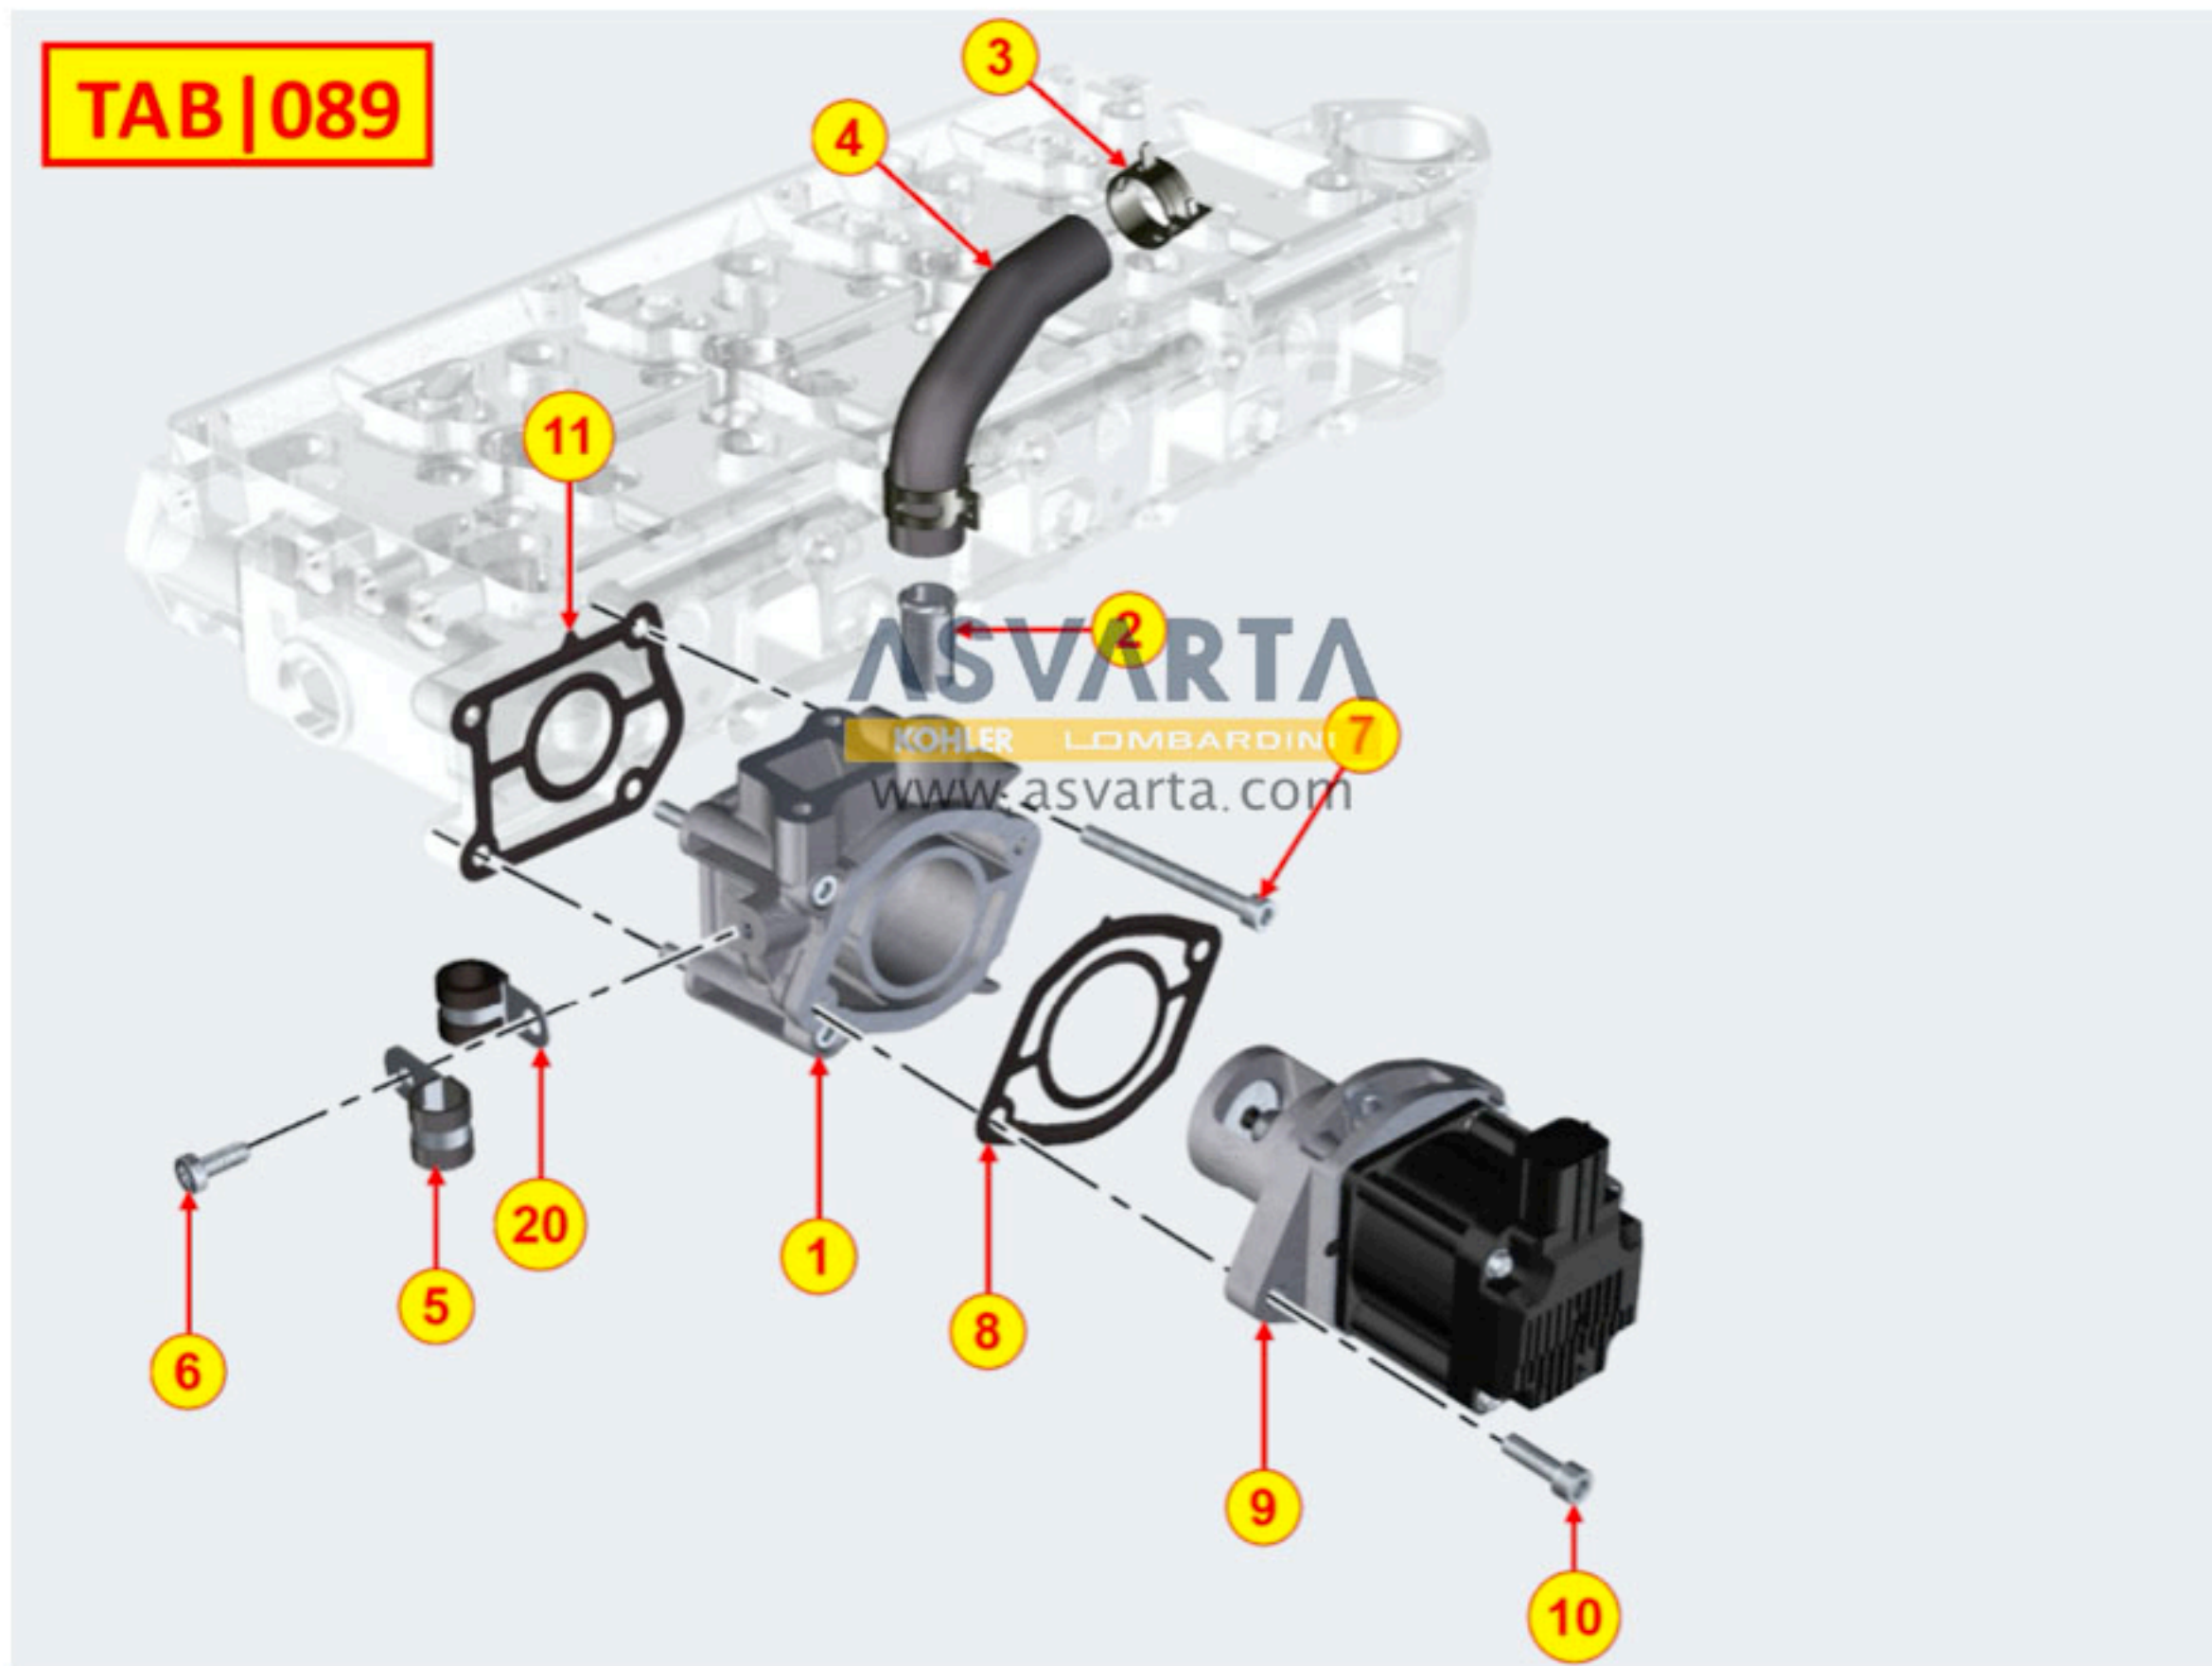

8089700120 - SOUPAPE EGR

TAB | 089

8100700090 - ALTERNADOR

TAB | 100

8101700010 - MOTOR DE ARRANQUE

TAB | 101

8102700070 - INTERRUPTOR PRESIÓN DE ACEITE

8103700640 - PANEL DE CONTROL / CABLES