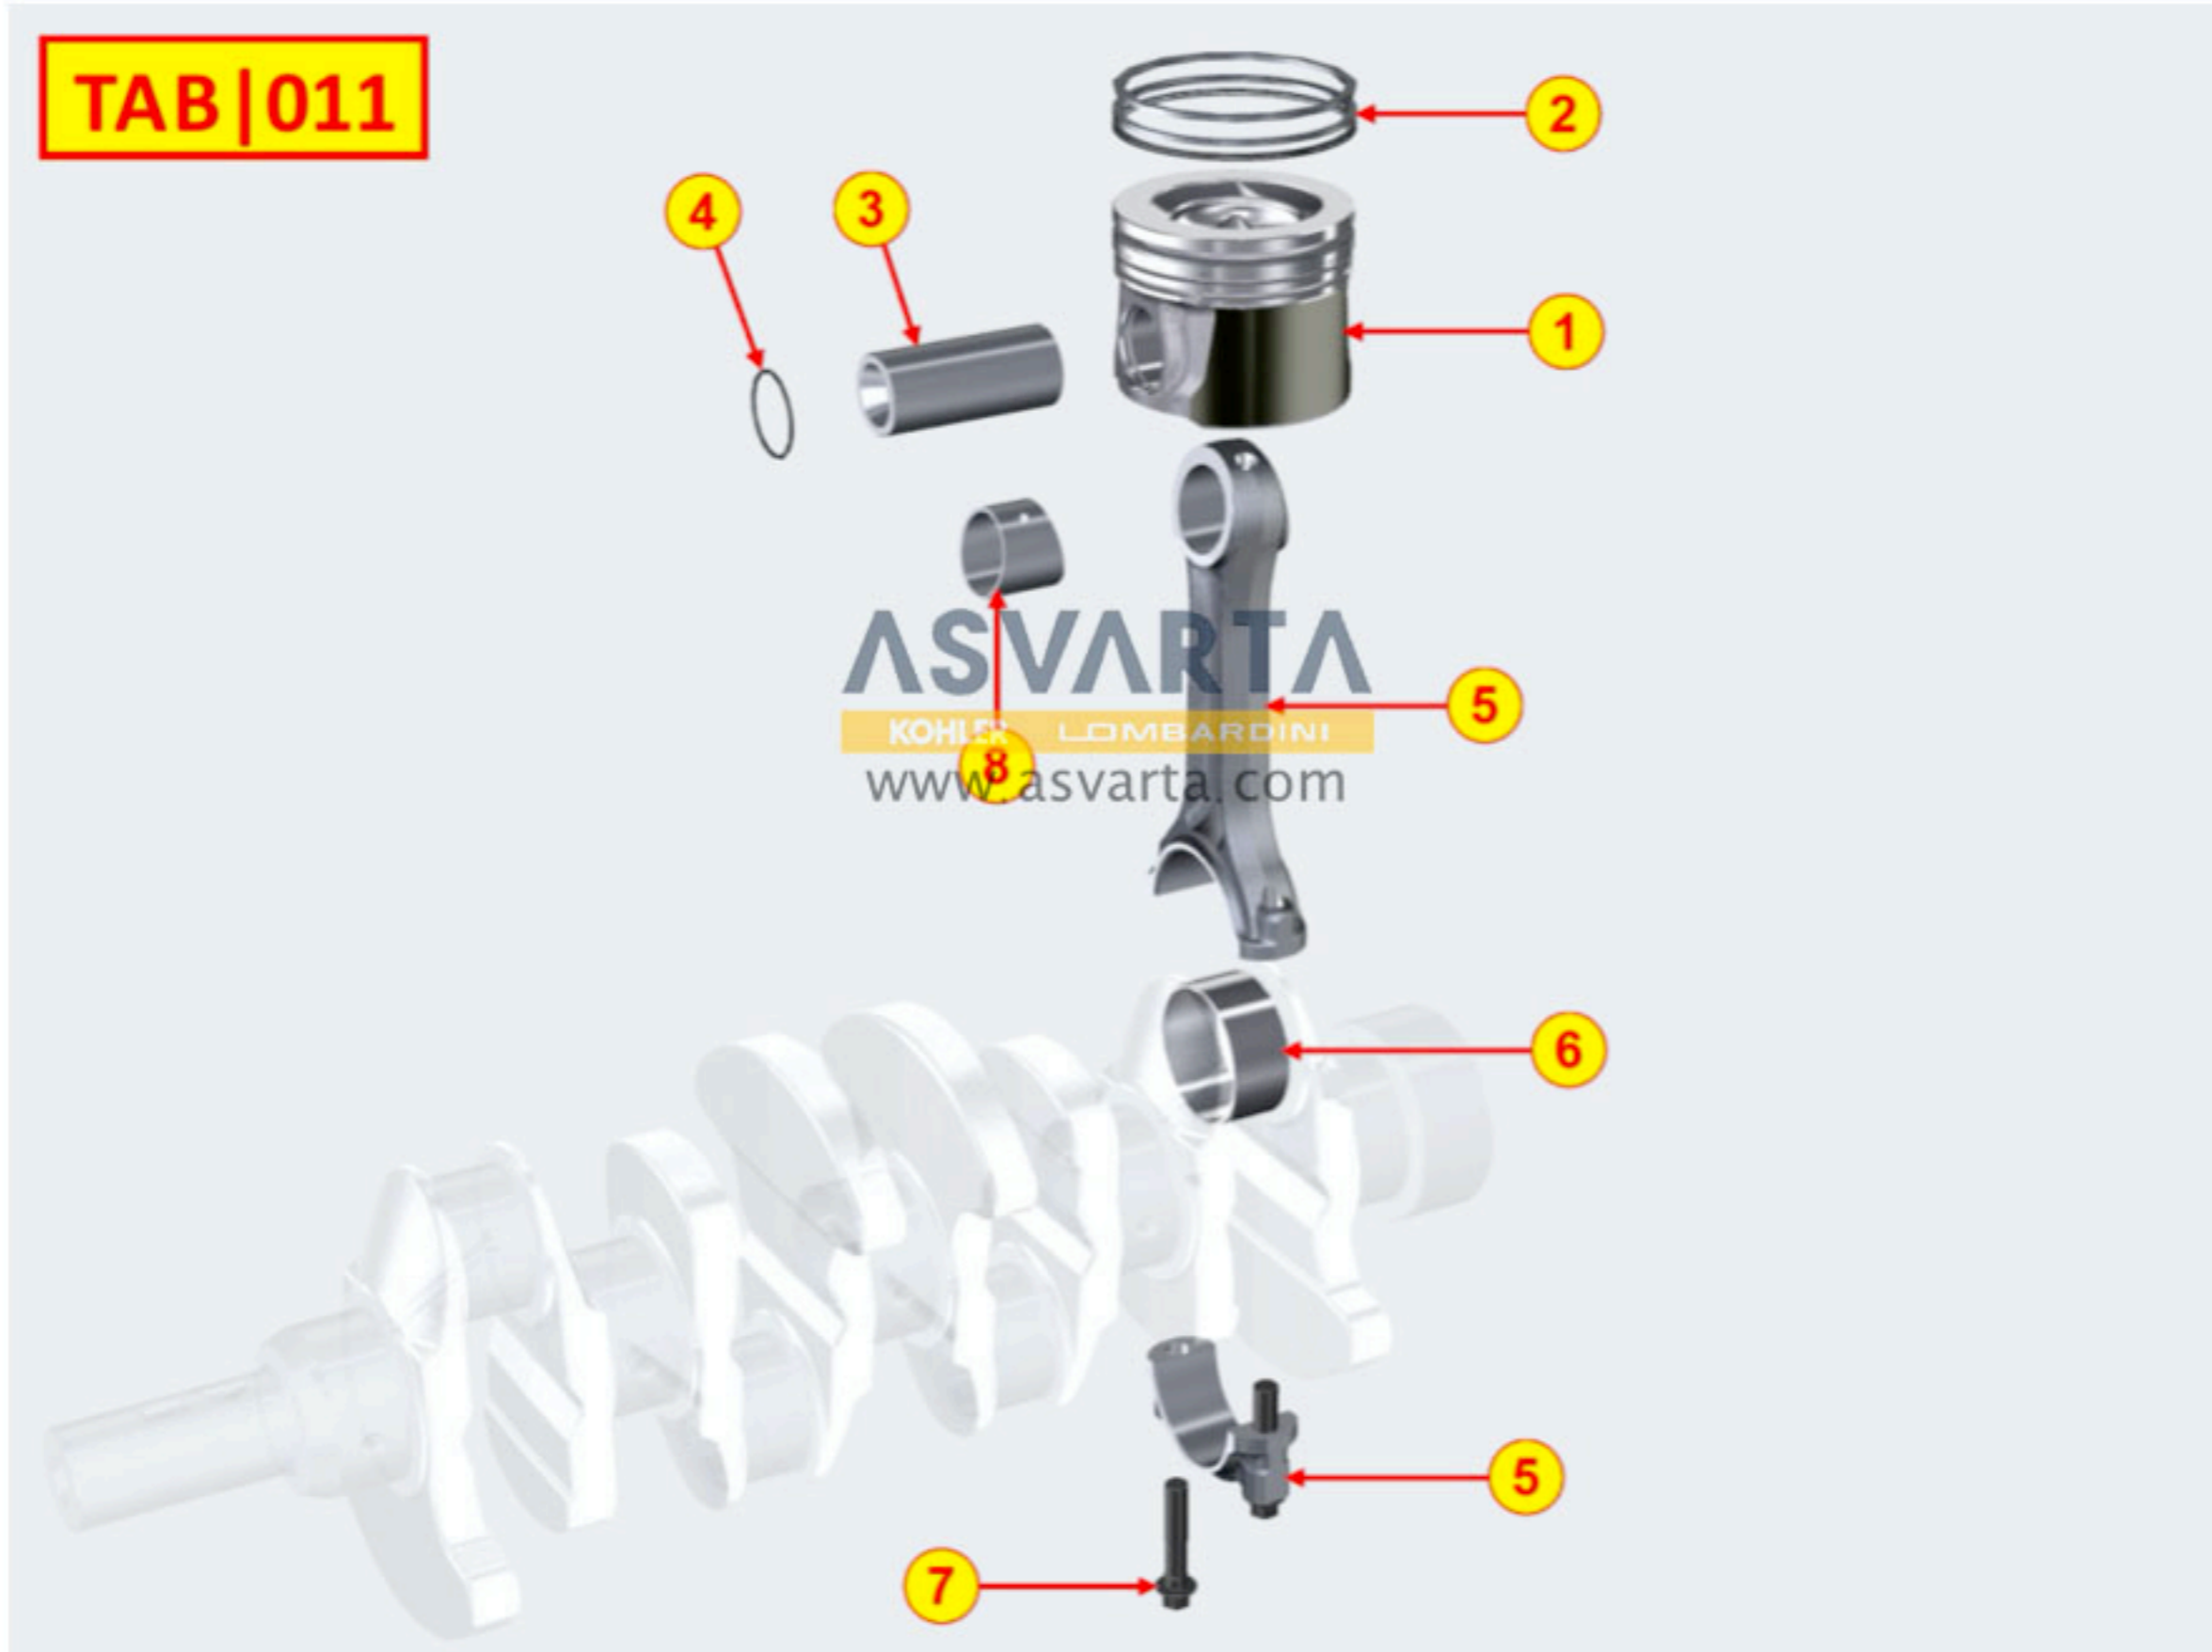

8010700050 - CIGÜEÑAL

TAB | 010

8011700140 - BIELA / PISTÓN

TAB|011

8012700030 - VOLANTE

TAB | 012

8014700070 - POLEAS / CORREAS

TAB | 014

8020700250 - BANCADA

TAB | 020

8021700890 - CULATA MOTOR

8022700340 - TAPA DE CULATA

TAB | 022

8023700040 - SOPORTE LADO VOLANTE

TAB. | 023

8025700010 - SOPORTE DEL MOTOR

TAB | 025

8027700200 - TAPA DE DISTRIBUCIÓN

8030700160 - SISTEMA DE INYECCIÓN

TAB | 030

28

8035700240 - ÁRBOL DE LEVAS

TAB | 035

8036700290 - BALANCINES / VÁLVULAS