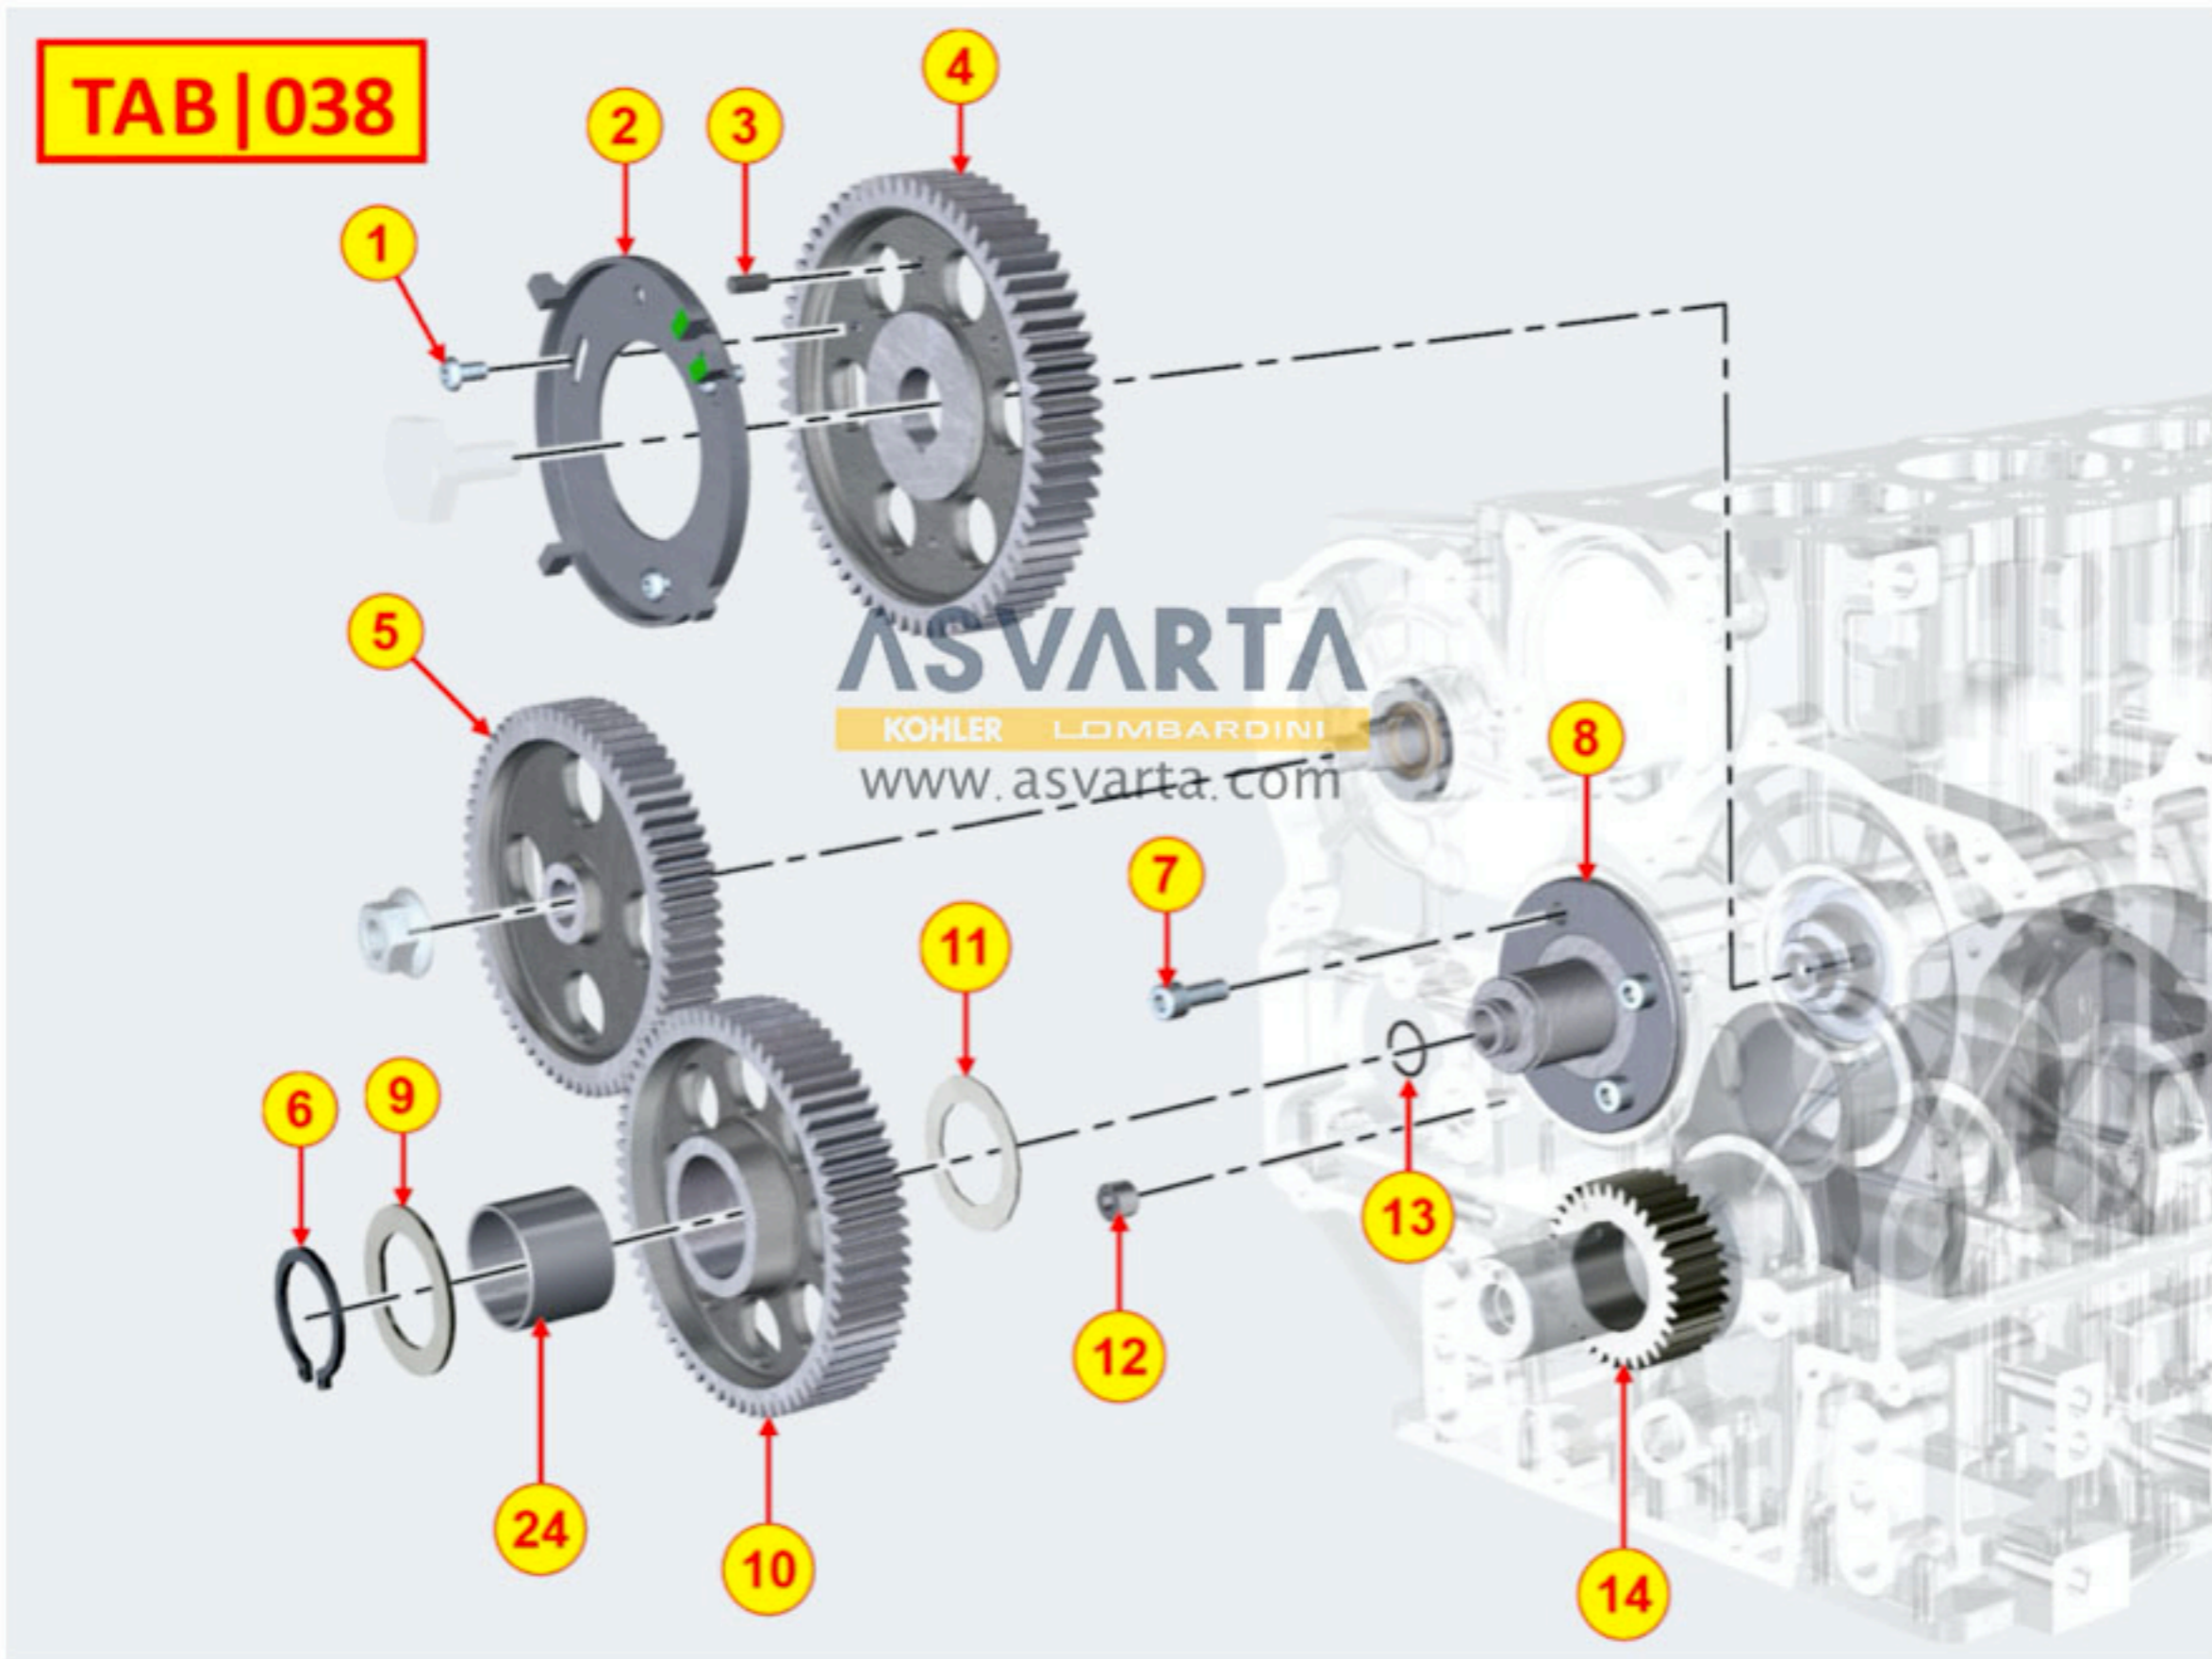

8038700110 - DISTRIBUCIÓN