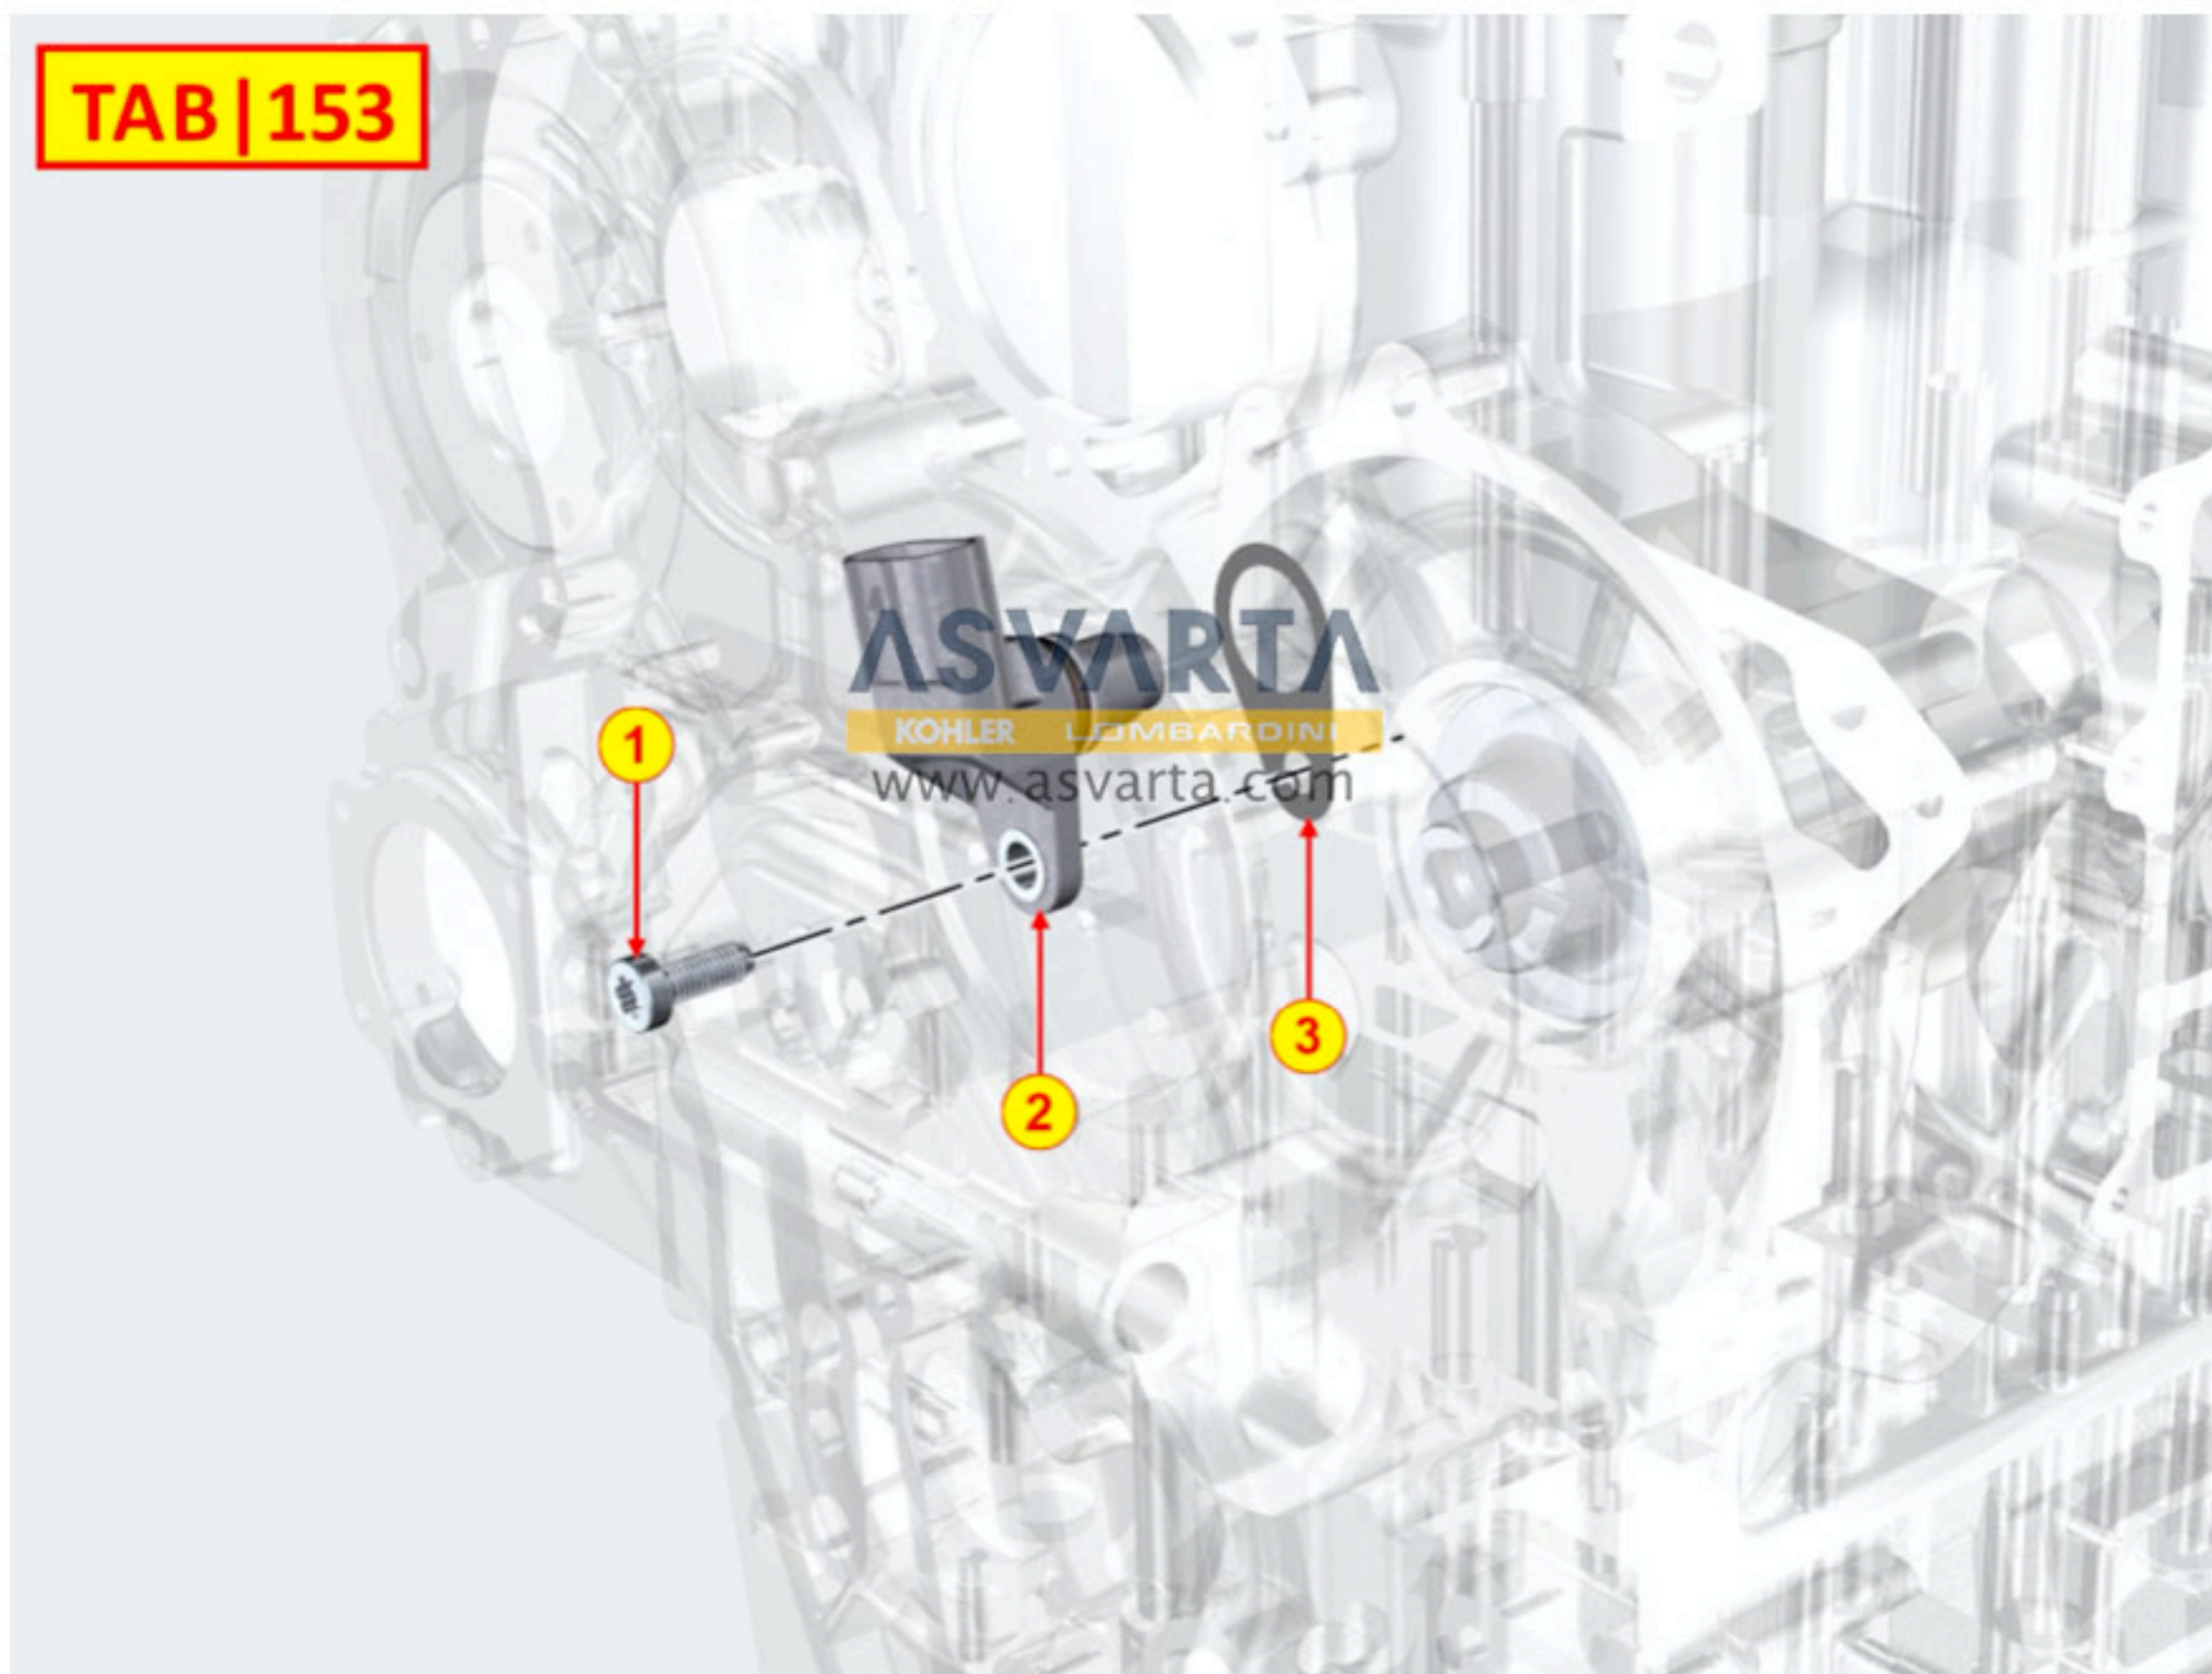

8089700120 - SOUPAPE EGR

TAB | 089

8100700090 - ALTERNADOR

TAB | 100

8101700010 - MOTOR DE ARRANQUE

TAB | 101

8102700070 - INTERRUPTOR PRESIÓN DE ACEITE

8103700640 - PANEL DE CONTROL / CABLES

8153700020 - SENSOR DE FASE

TAB | 153

8154700020 - SENSOR DE REVOLUCIONES - INYECCIÓN

8155700010 - CAPTEUR T-MAP

TAB | 155

8160700090 - BRIDA DEL MOTOR

TAB | 160