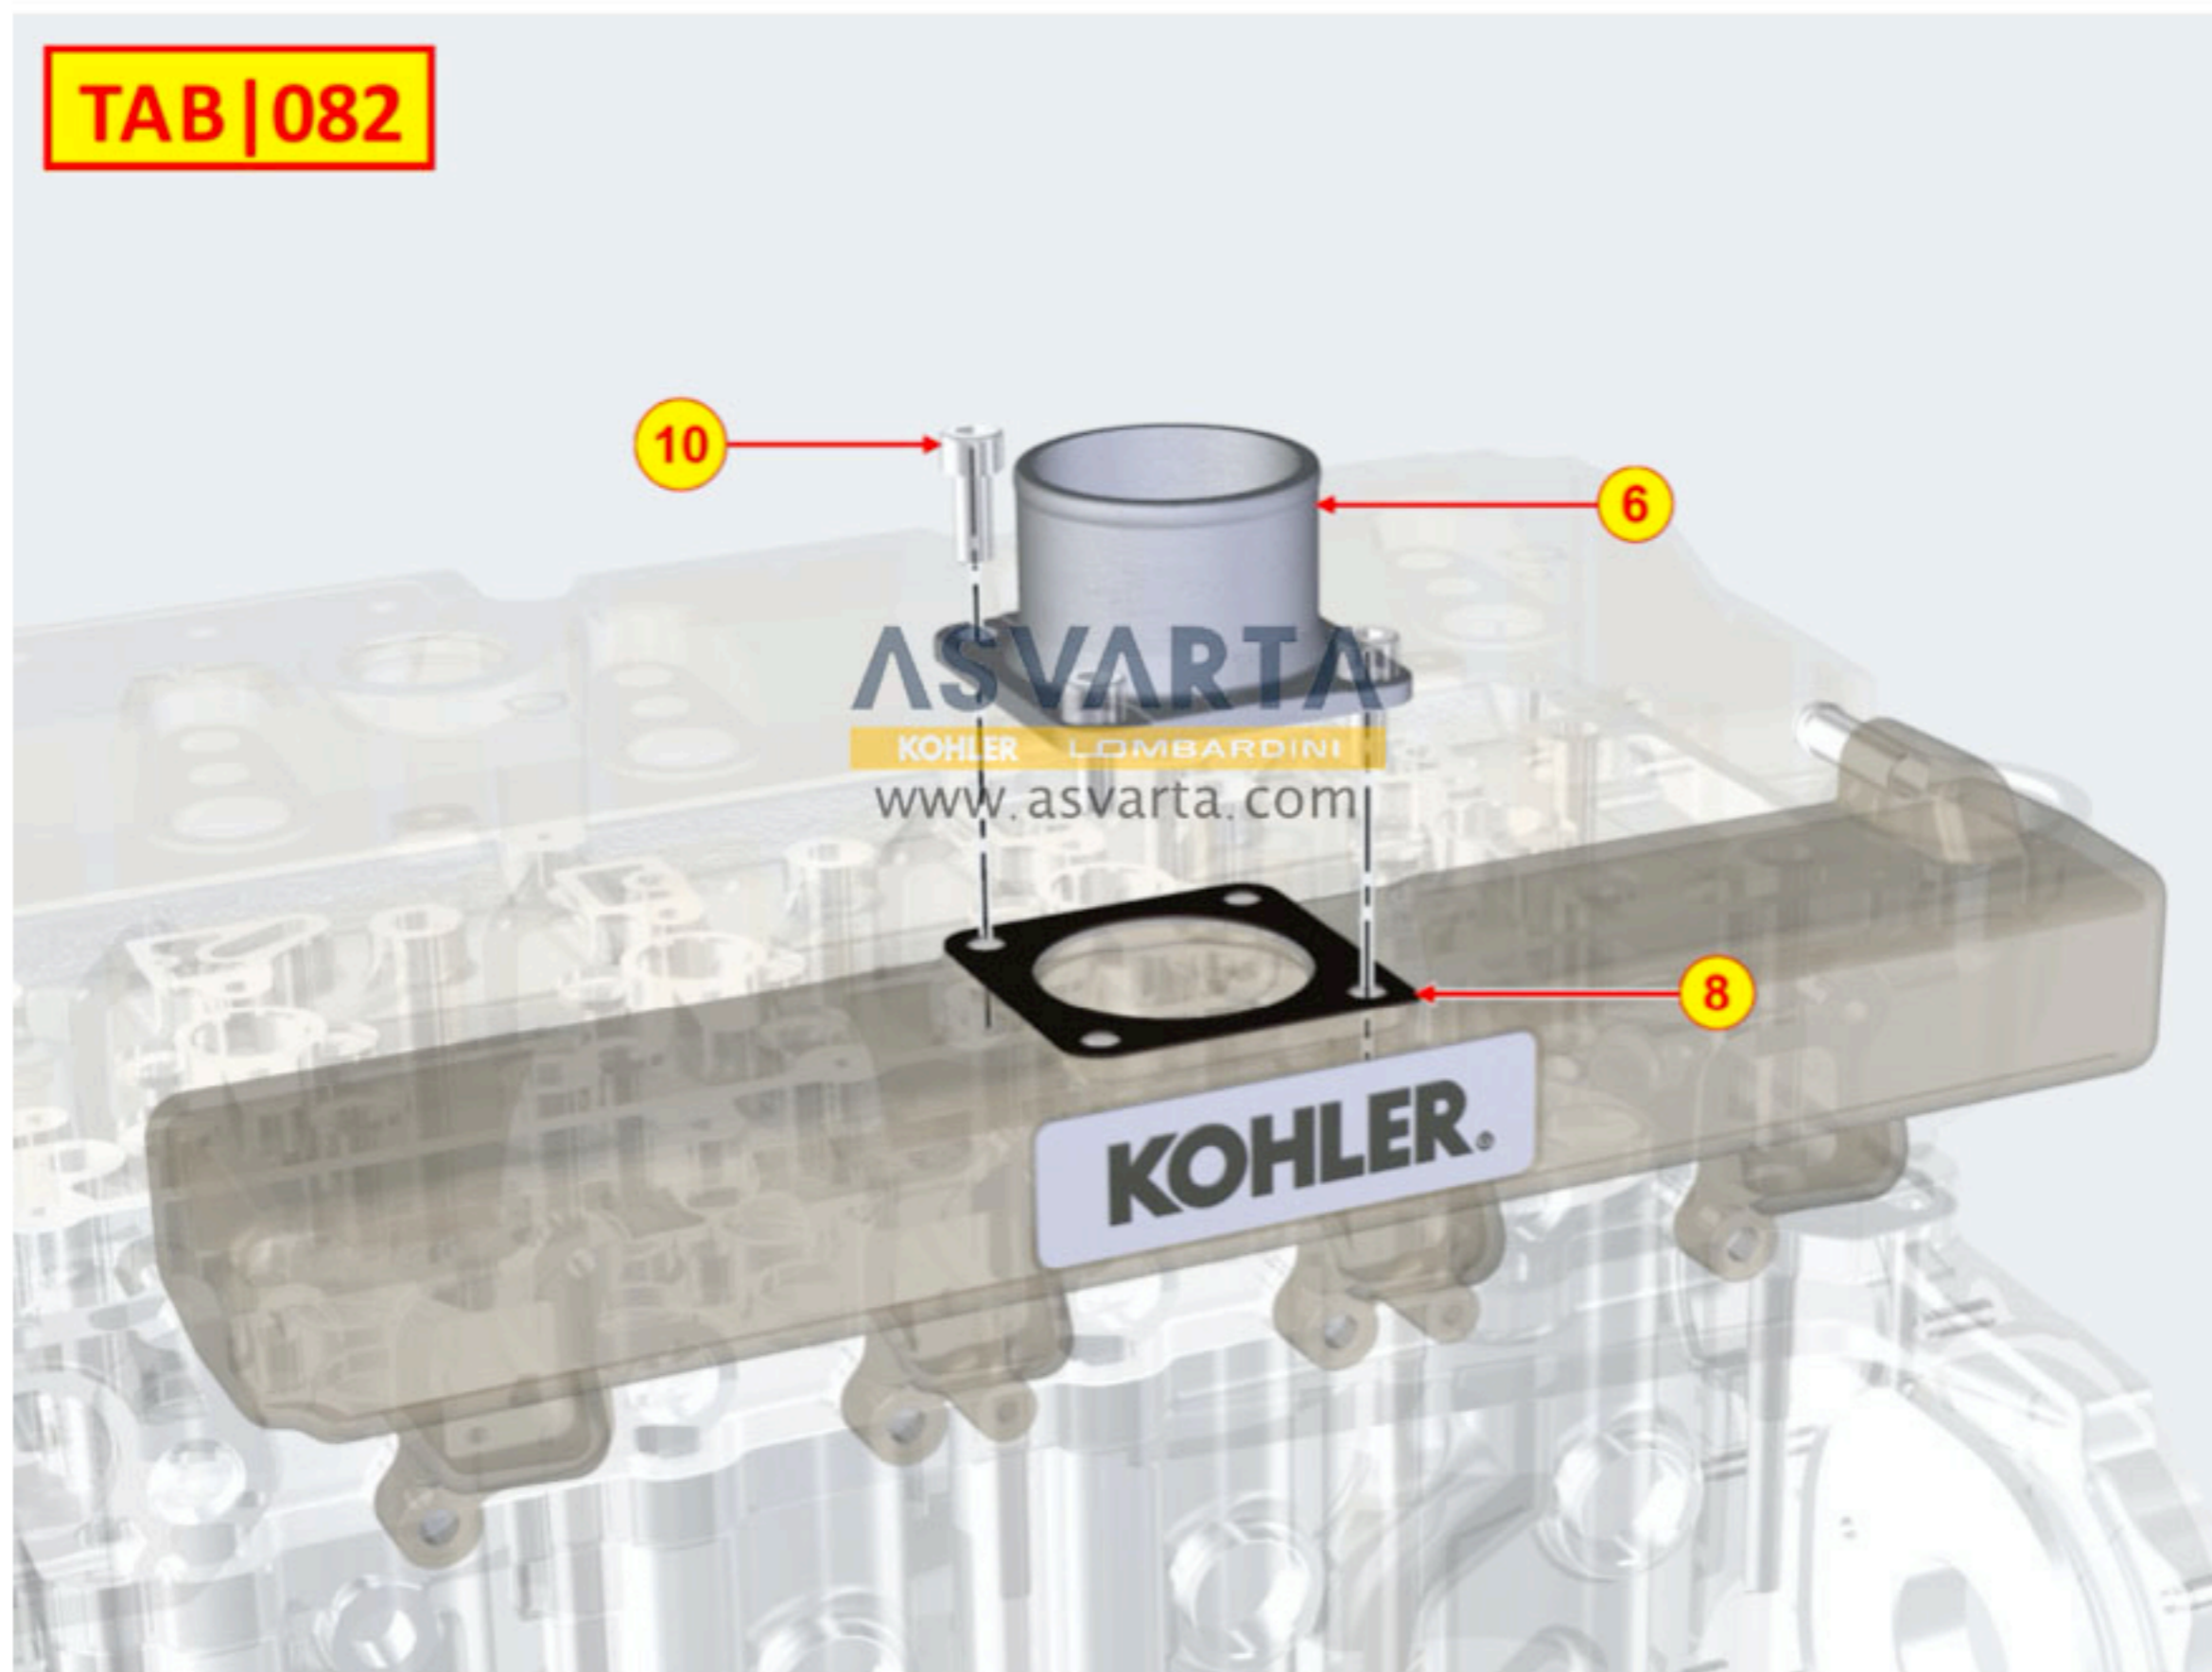

8082700100 - ACCESORIOS ADMISIÓN

TAB | 082