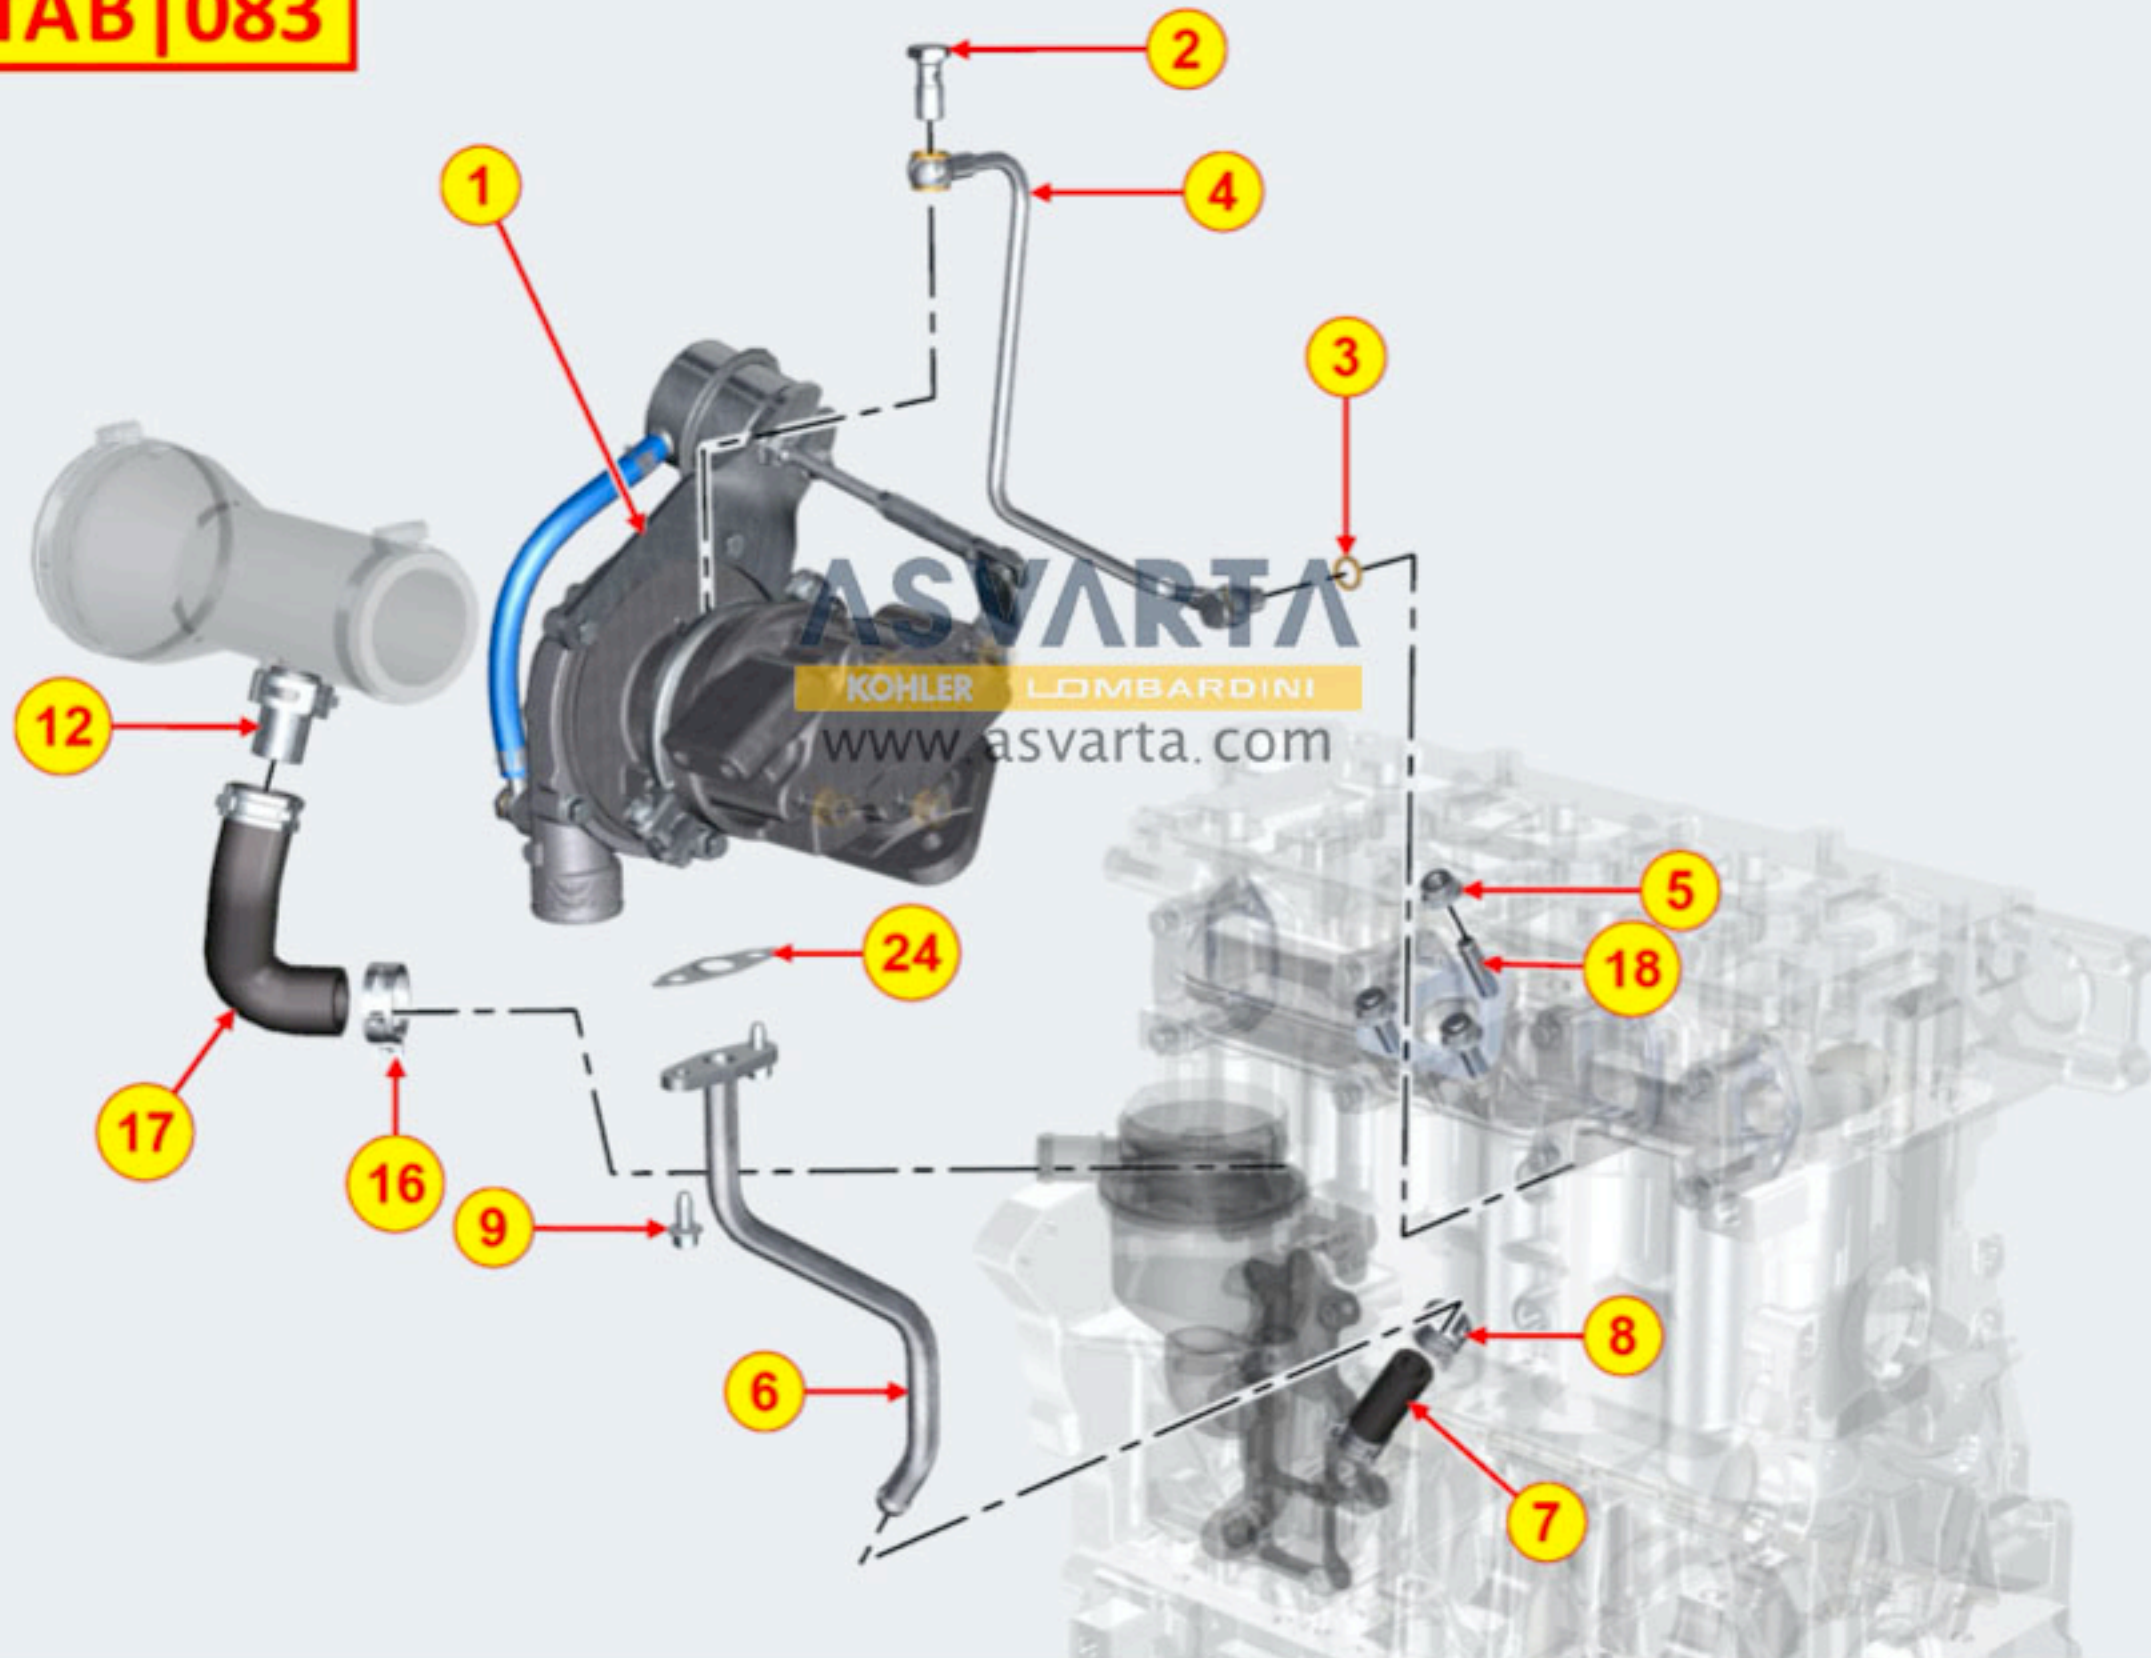

8083700300 - TURBOCOMPRESOR

TAB | 083