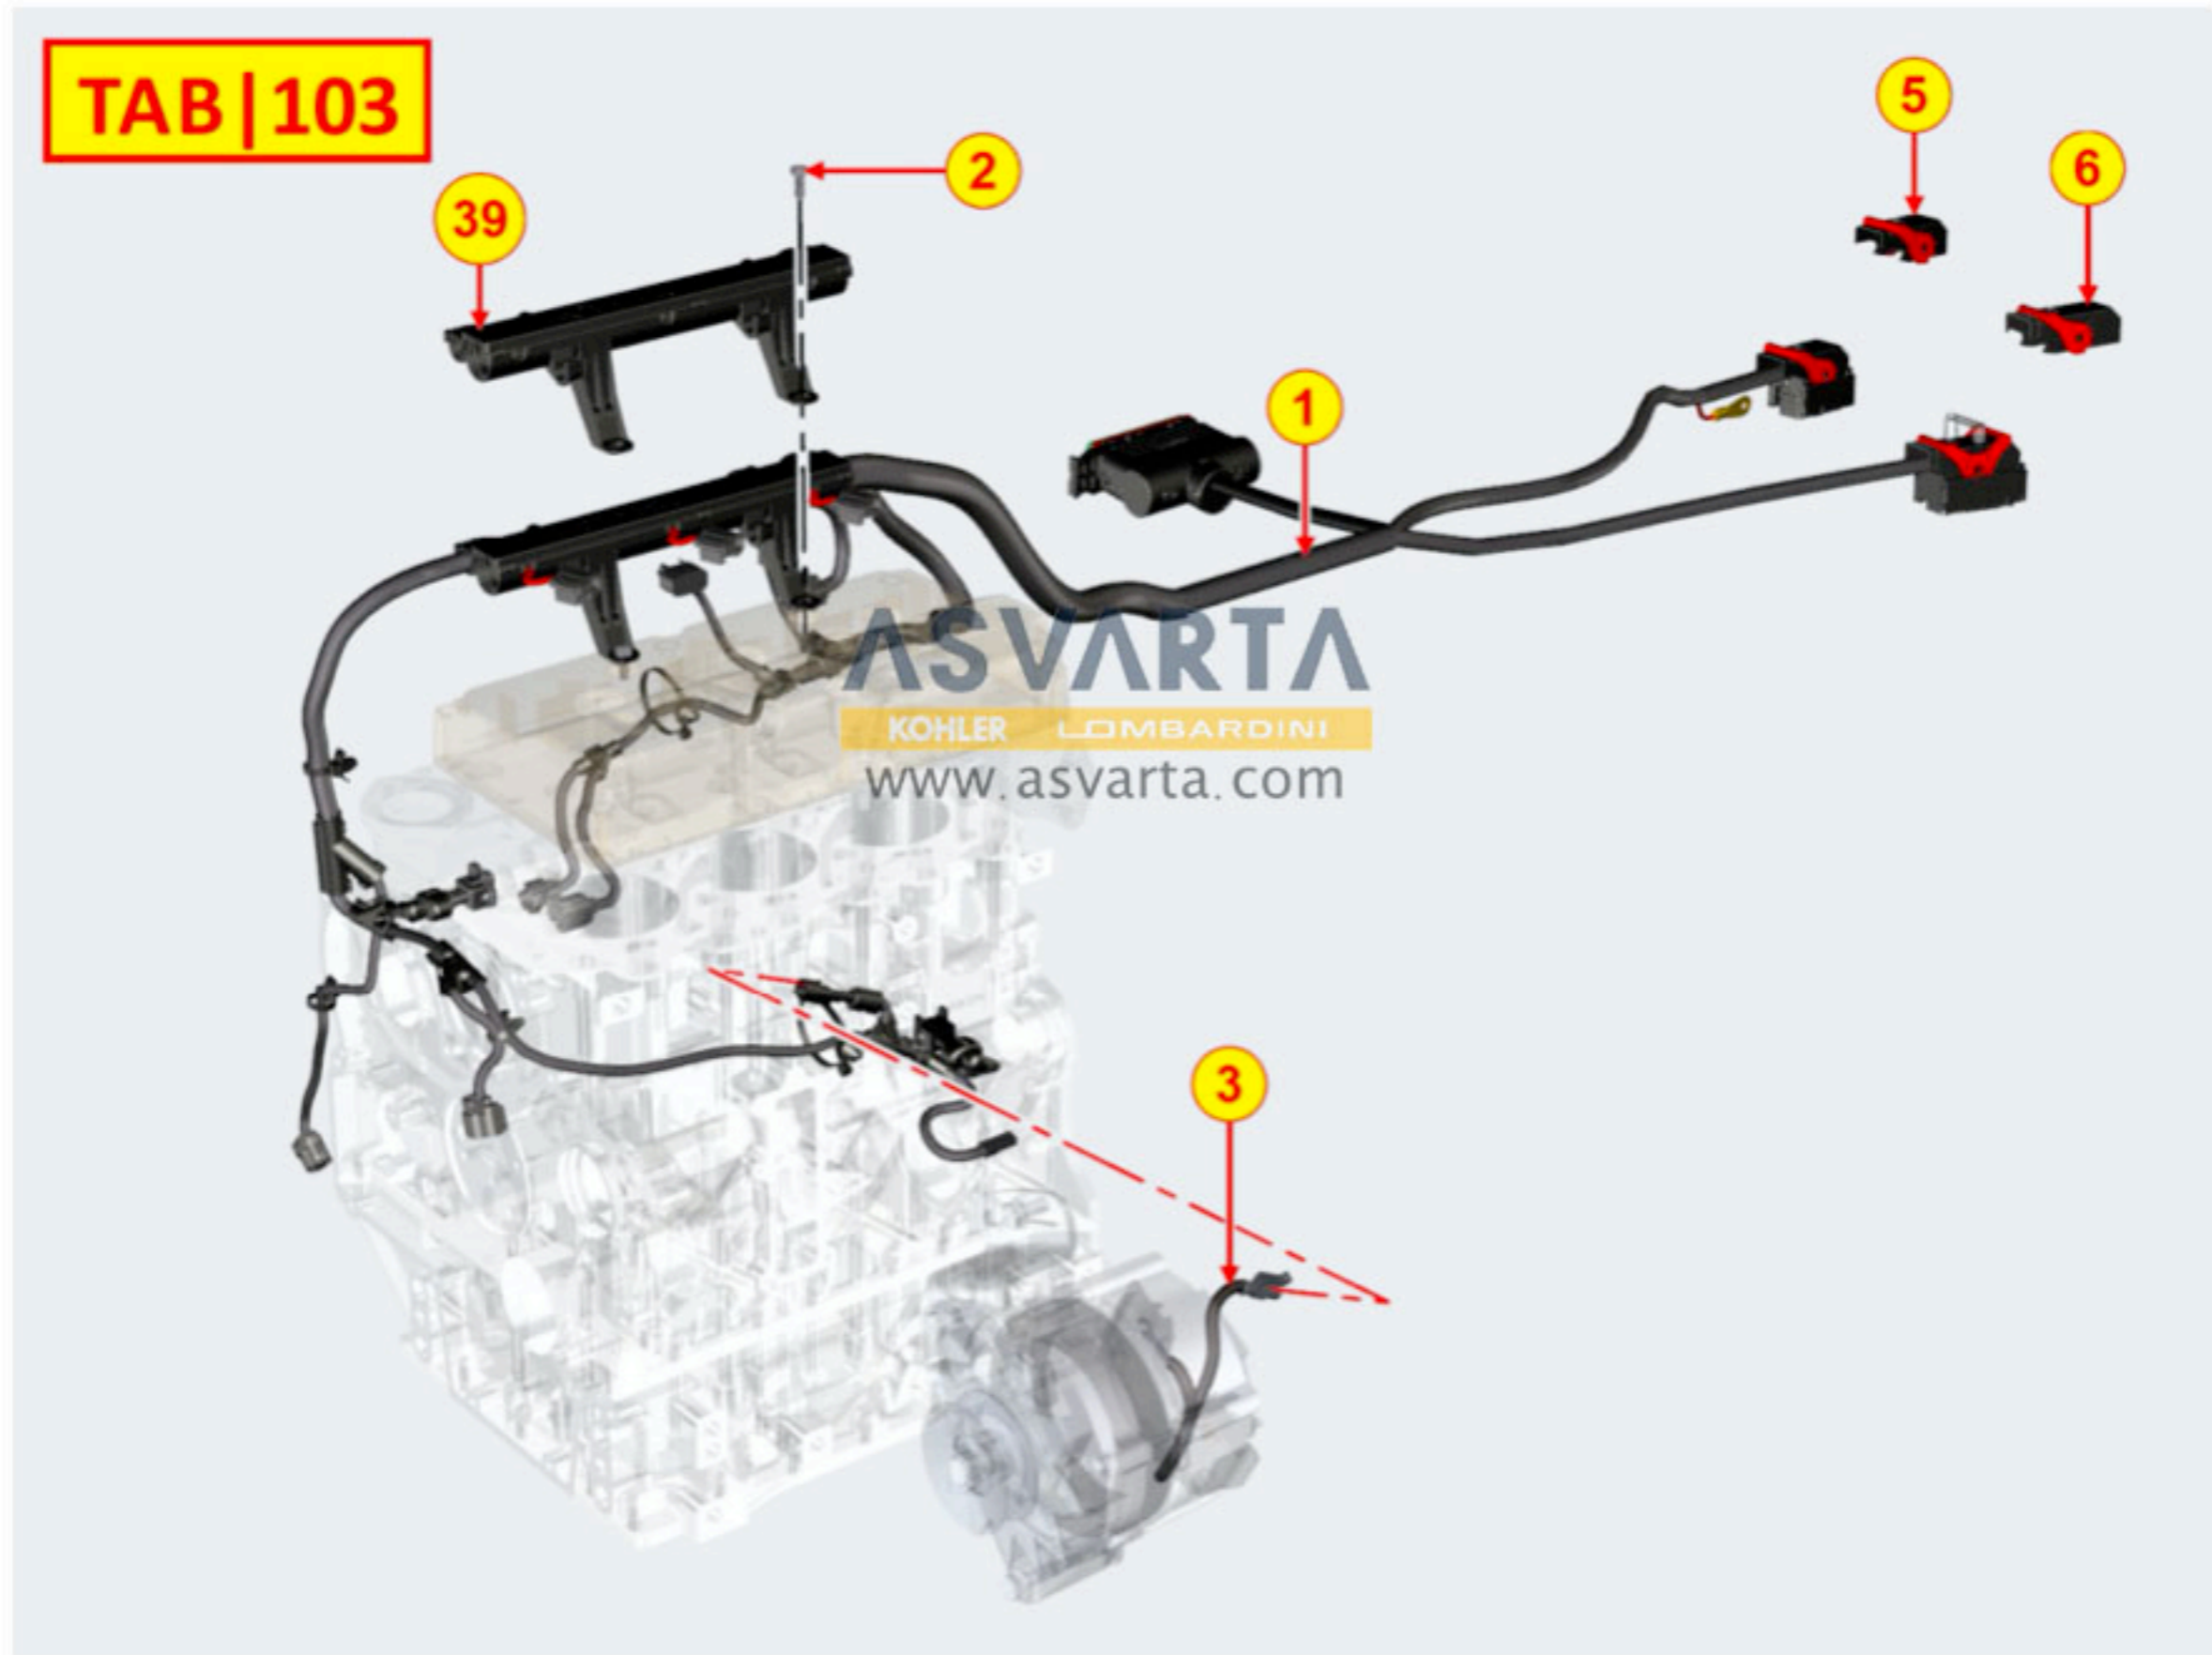

8089700120 - SOUPAPE EGR

TAB | 089

8100700090 - ALTERNADOR

TAB | 100

8101700010 - MOTOR DE ARRANQUE

TAB | 101

8102700070 - INTERRUPTOR PRESIÓN DE ACEITE

8103700640 - PANEL DE CONTROL / CABLES