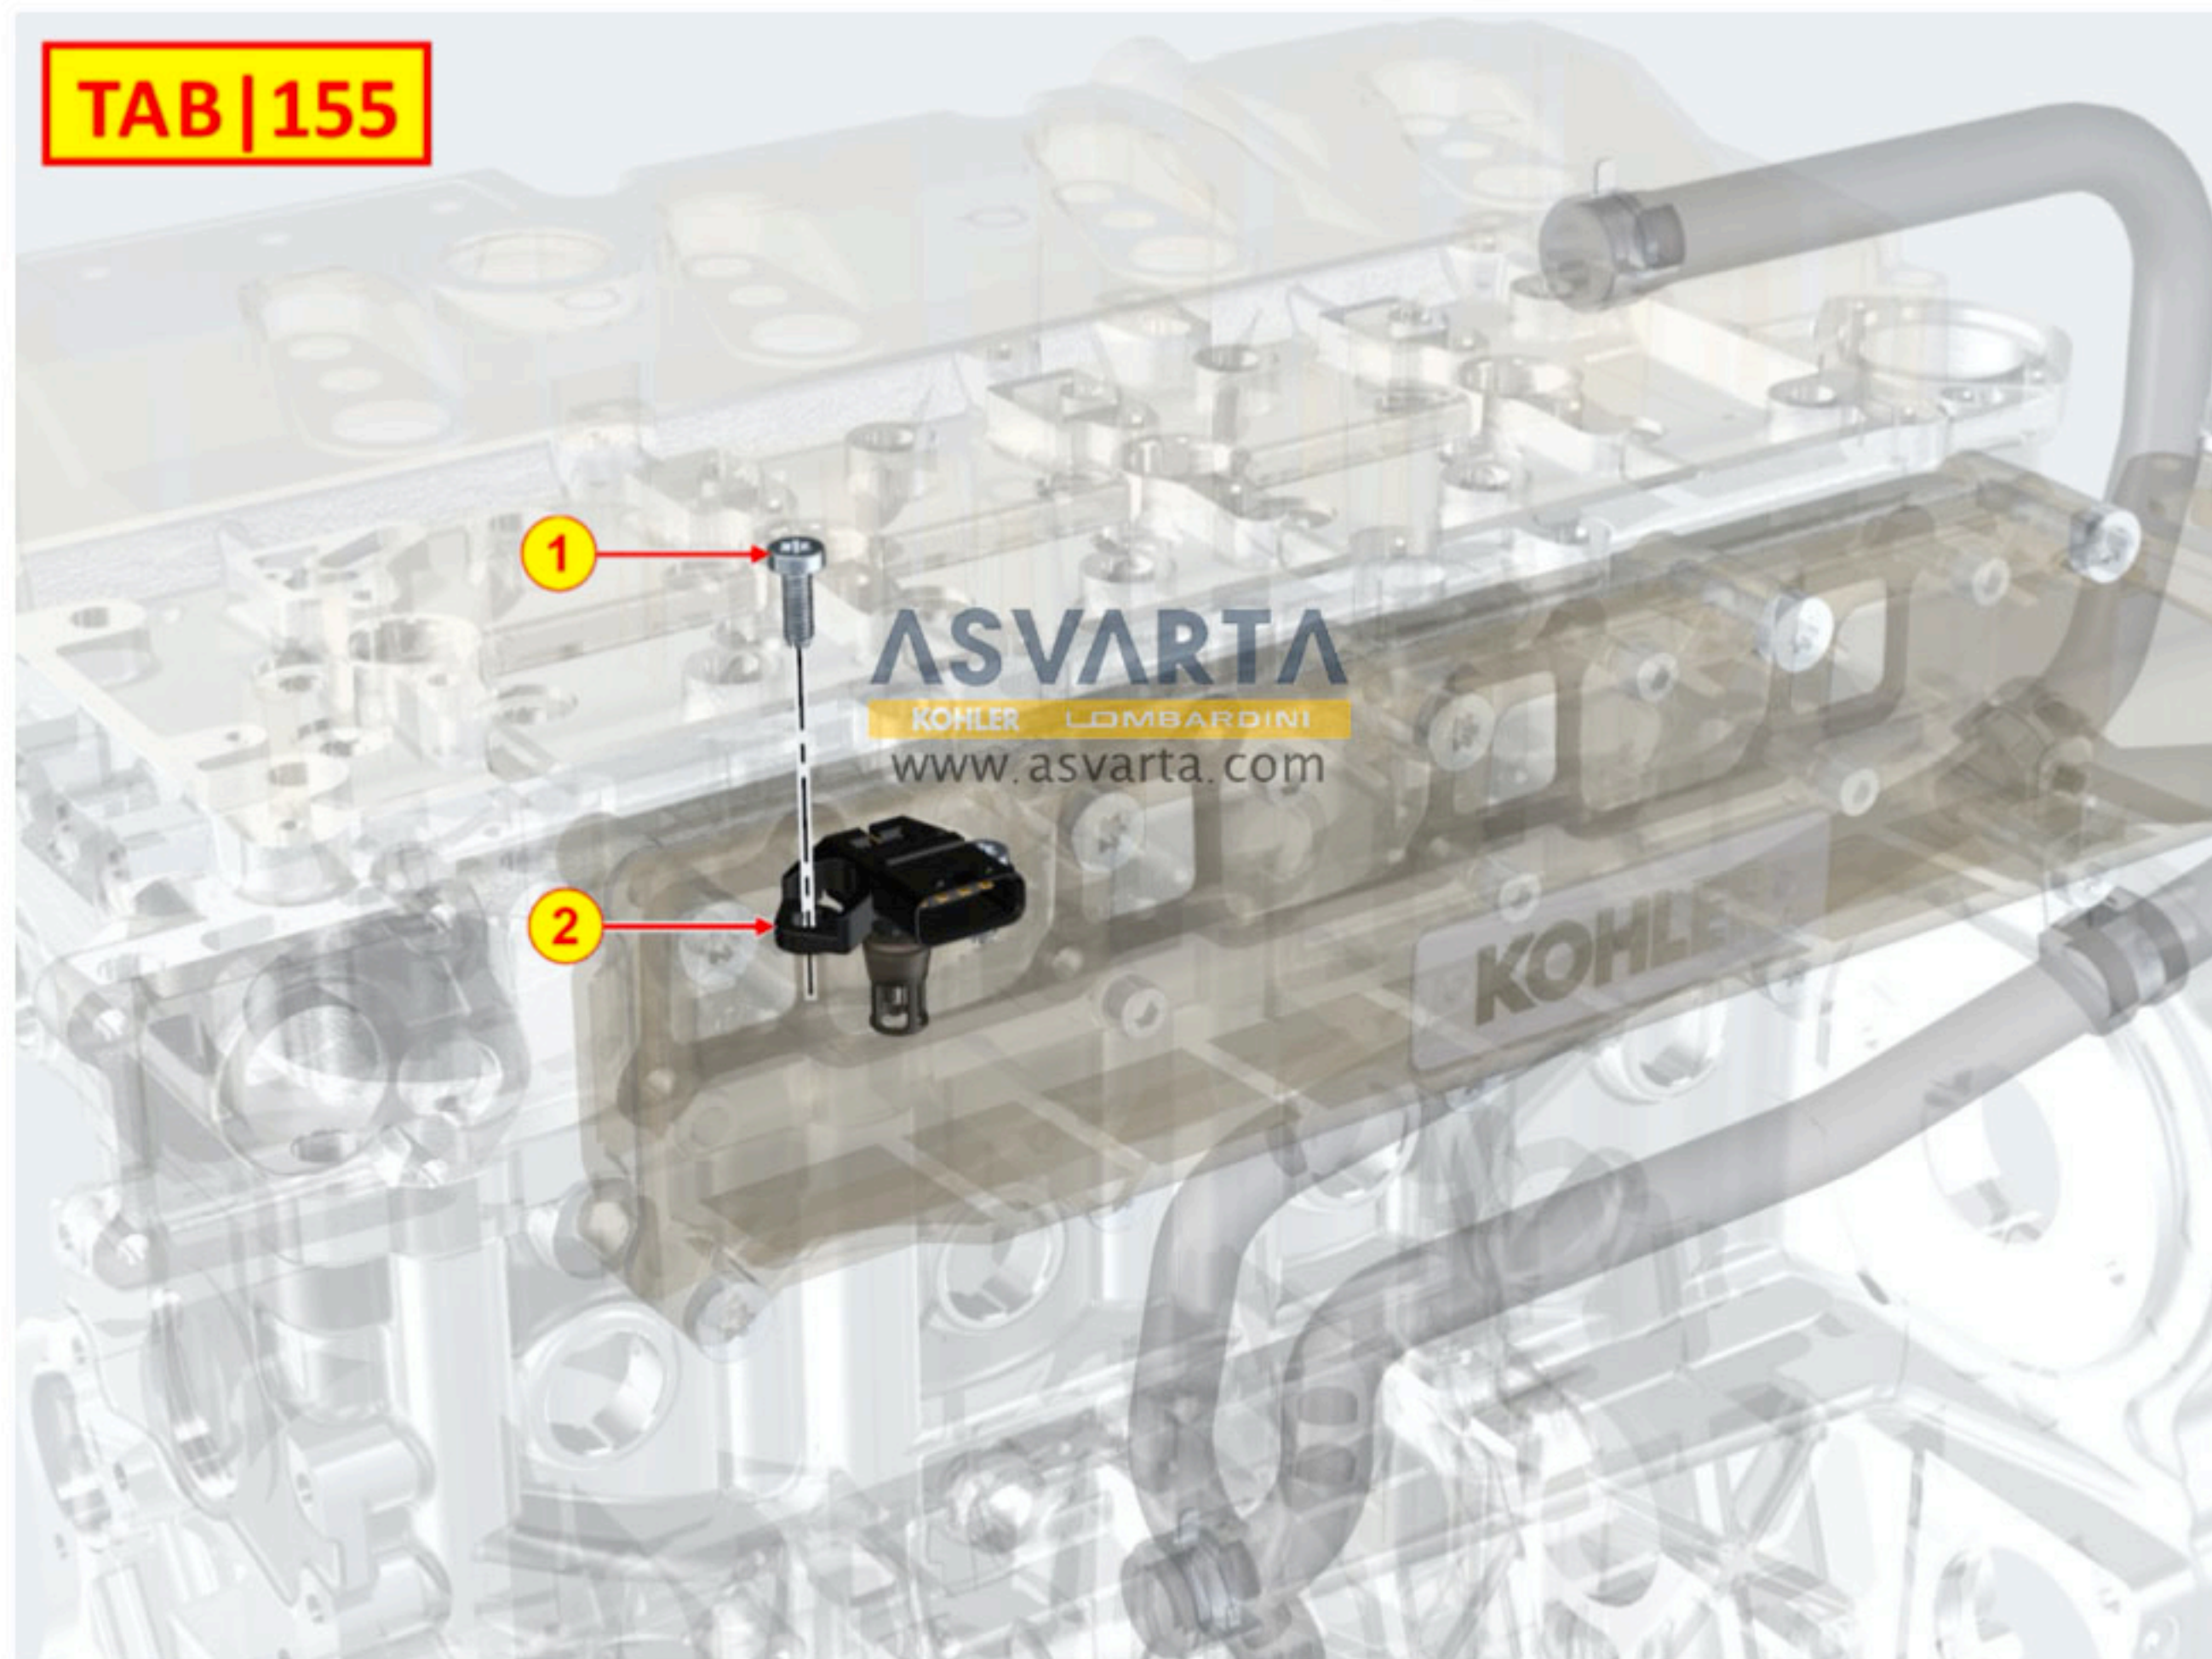

8153700020 - SENSOR DE FASE

TAB | 153

8154700020 - SENSOR DE REVOLUCIONES - INYECCIÓN

8155700010 - CAPTEUR T-MAP

TAB | 155

ASVARTA
KOHLER LOMBARDINI
www.asvarta.com

KOHLER

8160700090 - BRIDA DEL MOTOR

TAB | 014

8020700490 - BANCADA

TAB | 020

8021700520 - CULATA MOTOR

8022700350 - TAPA DE CULATA

8023700040 - SOPORTE LADO VOLANTE

TAB. | 023

8025700010 - SOPORTE DEL MOTOR