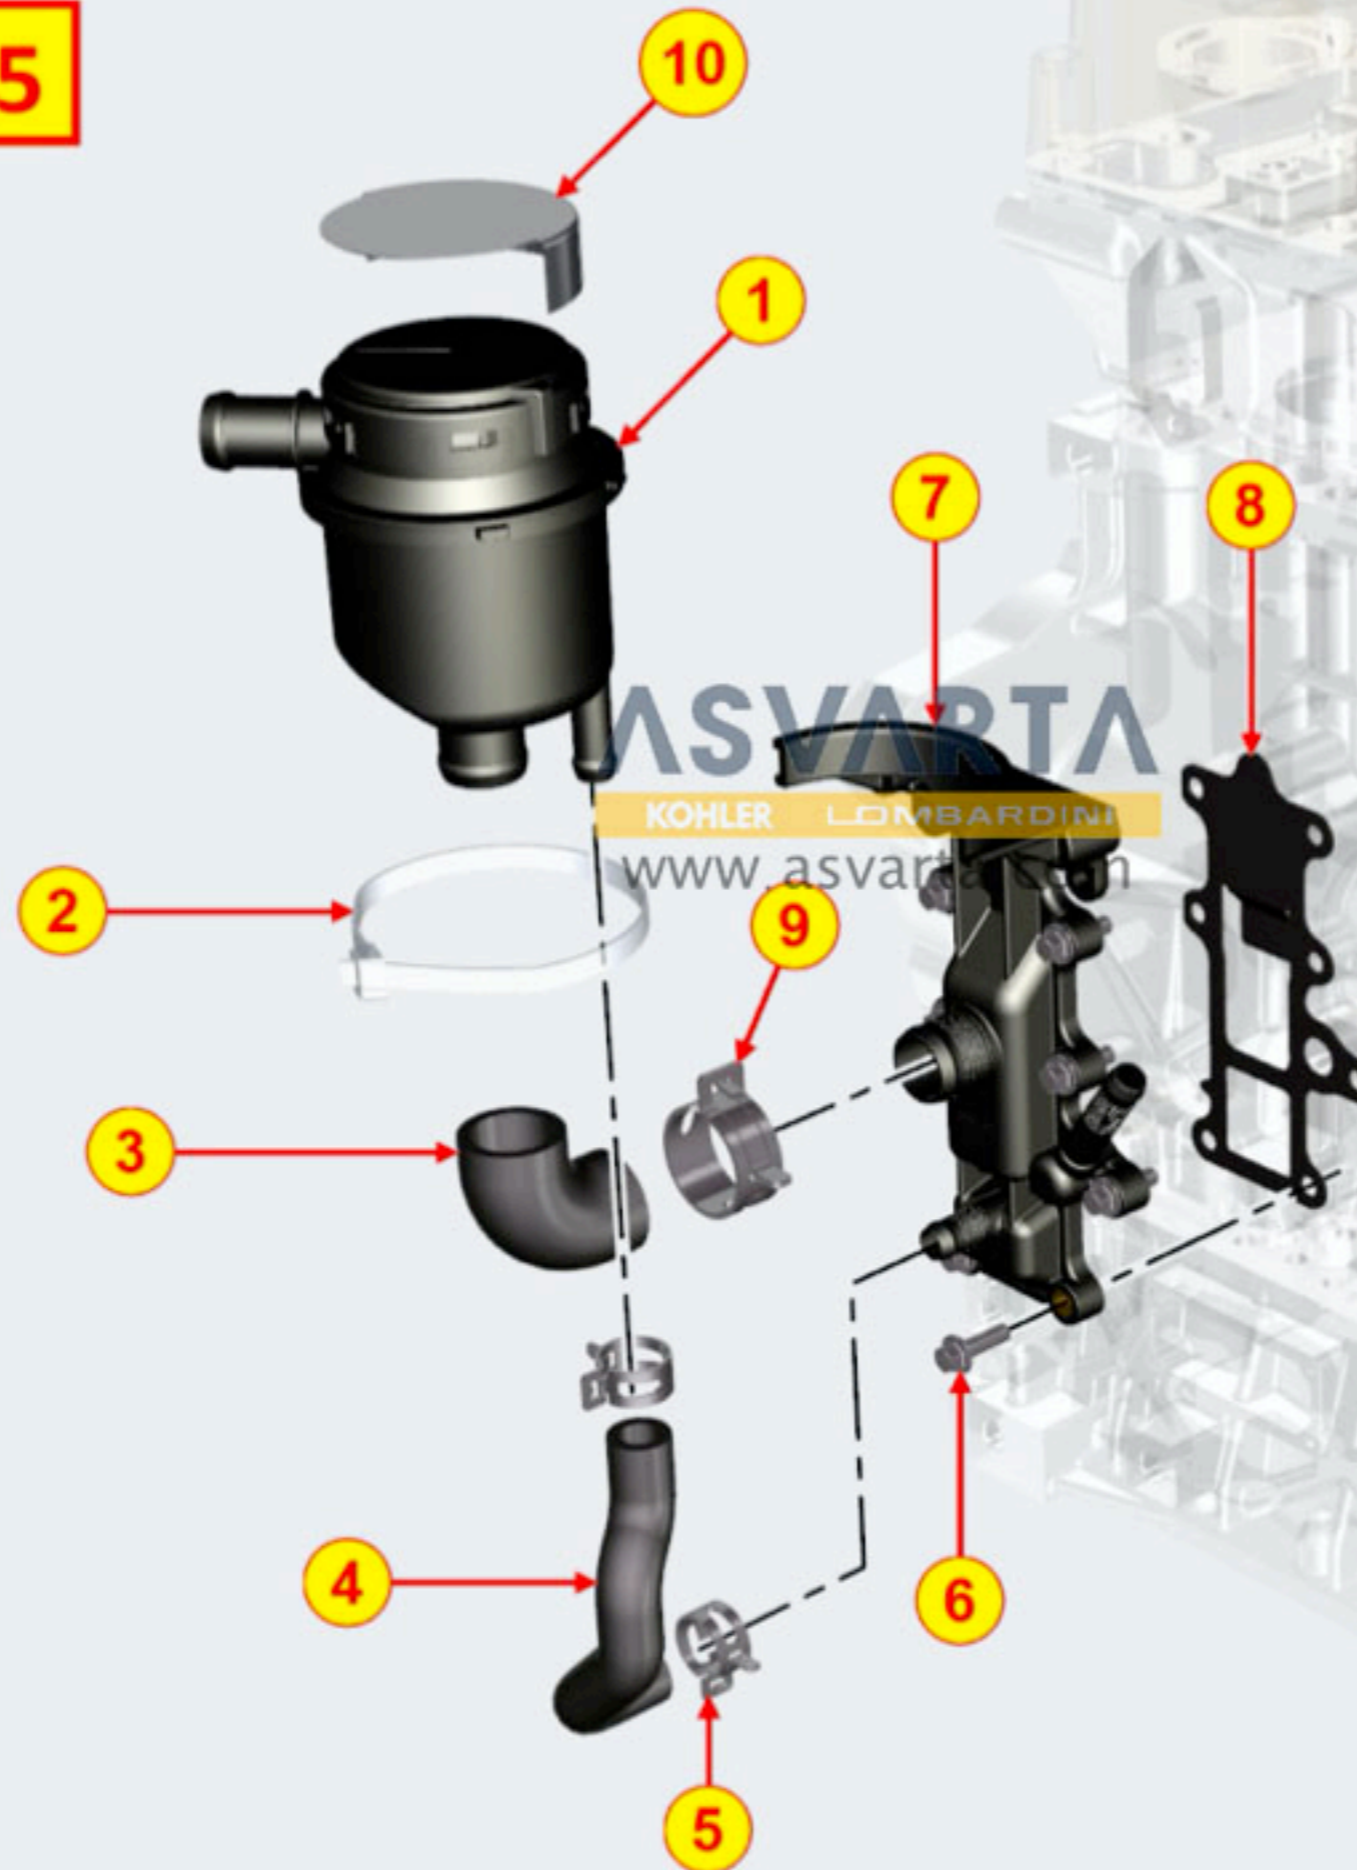

8045700140 - CIRCUITO DE GASES

TAB | 045