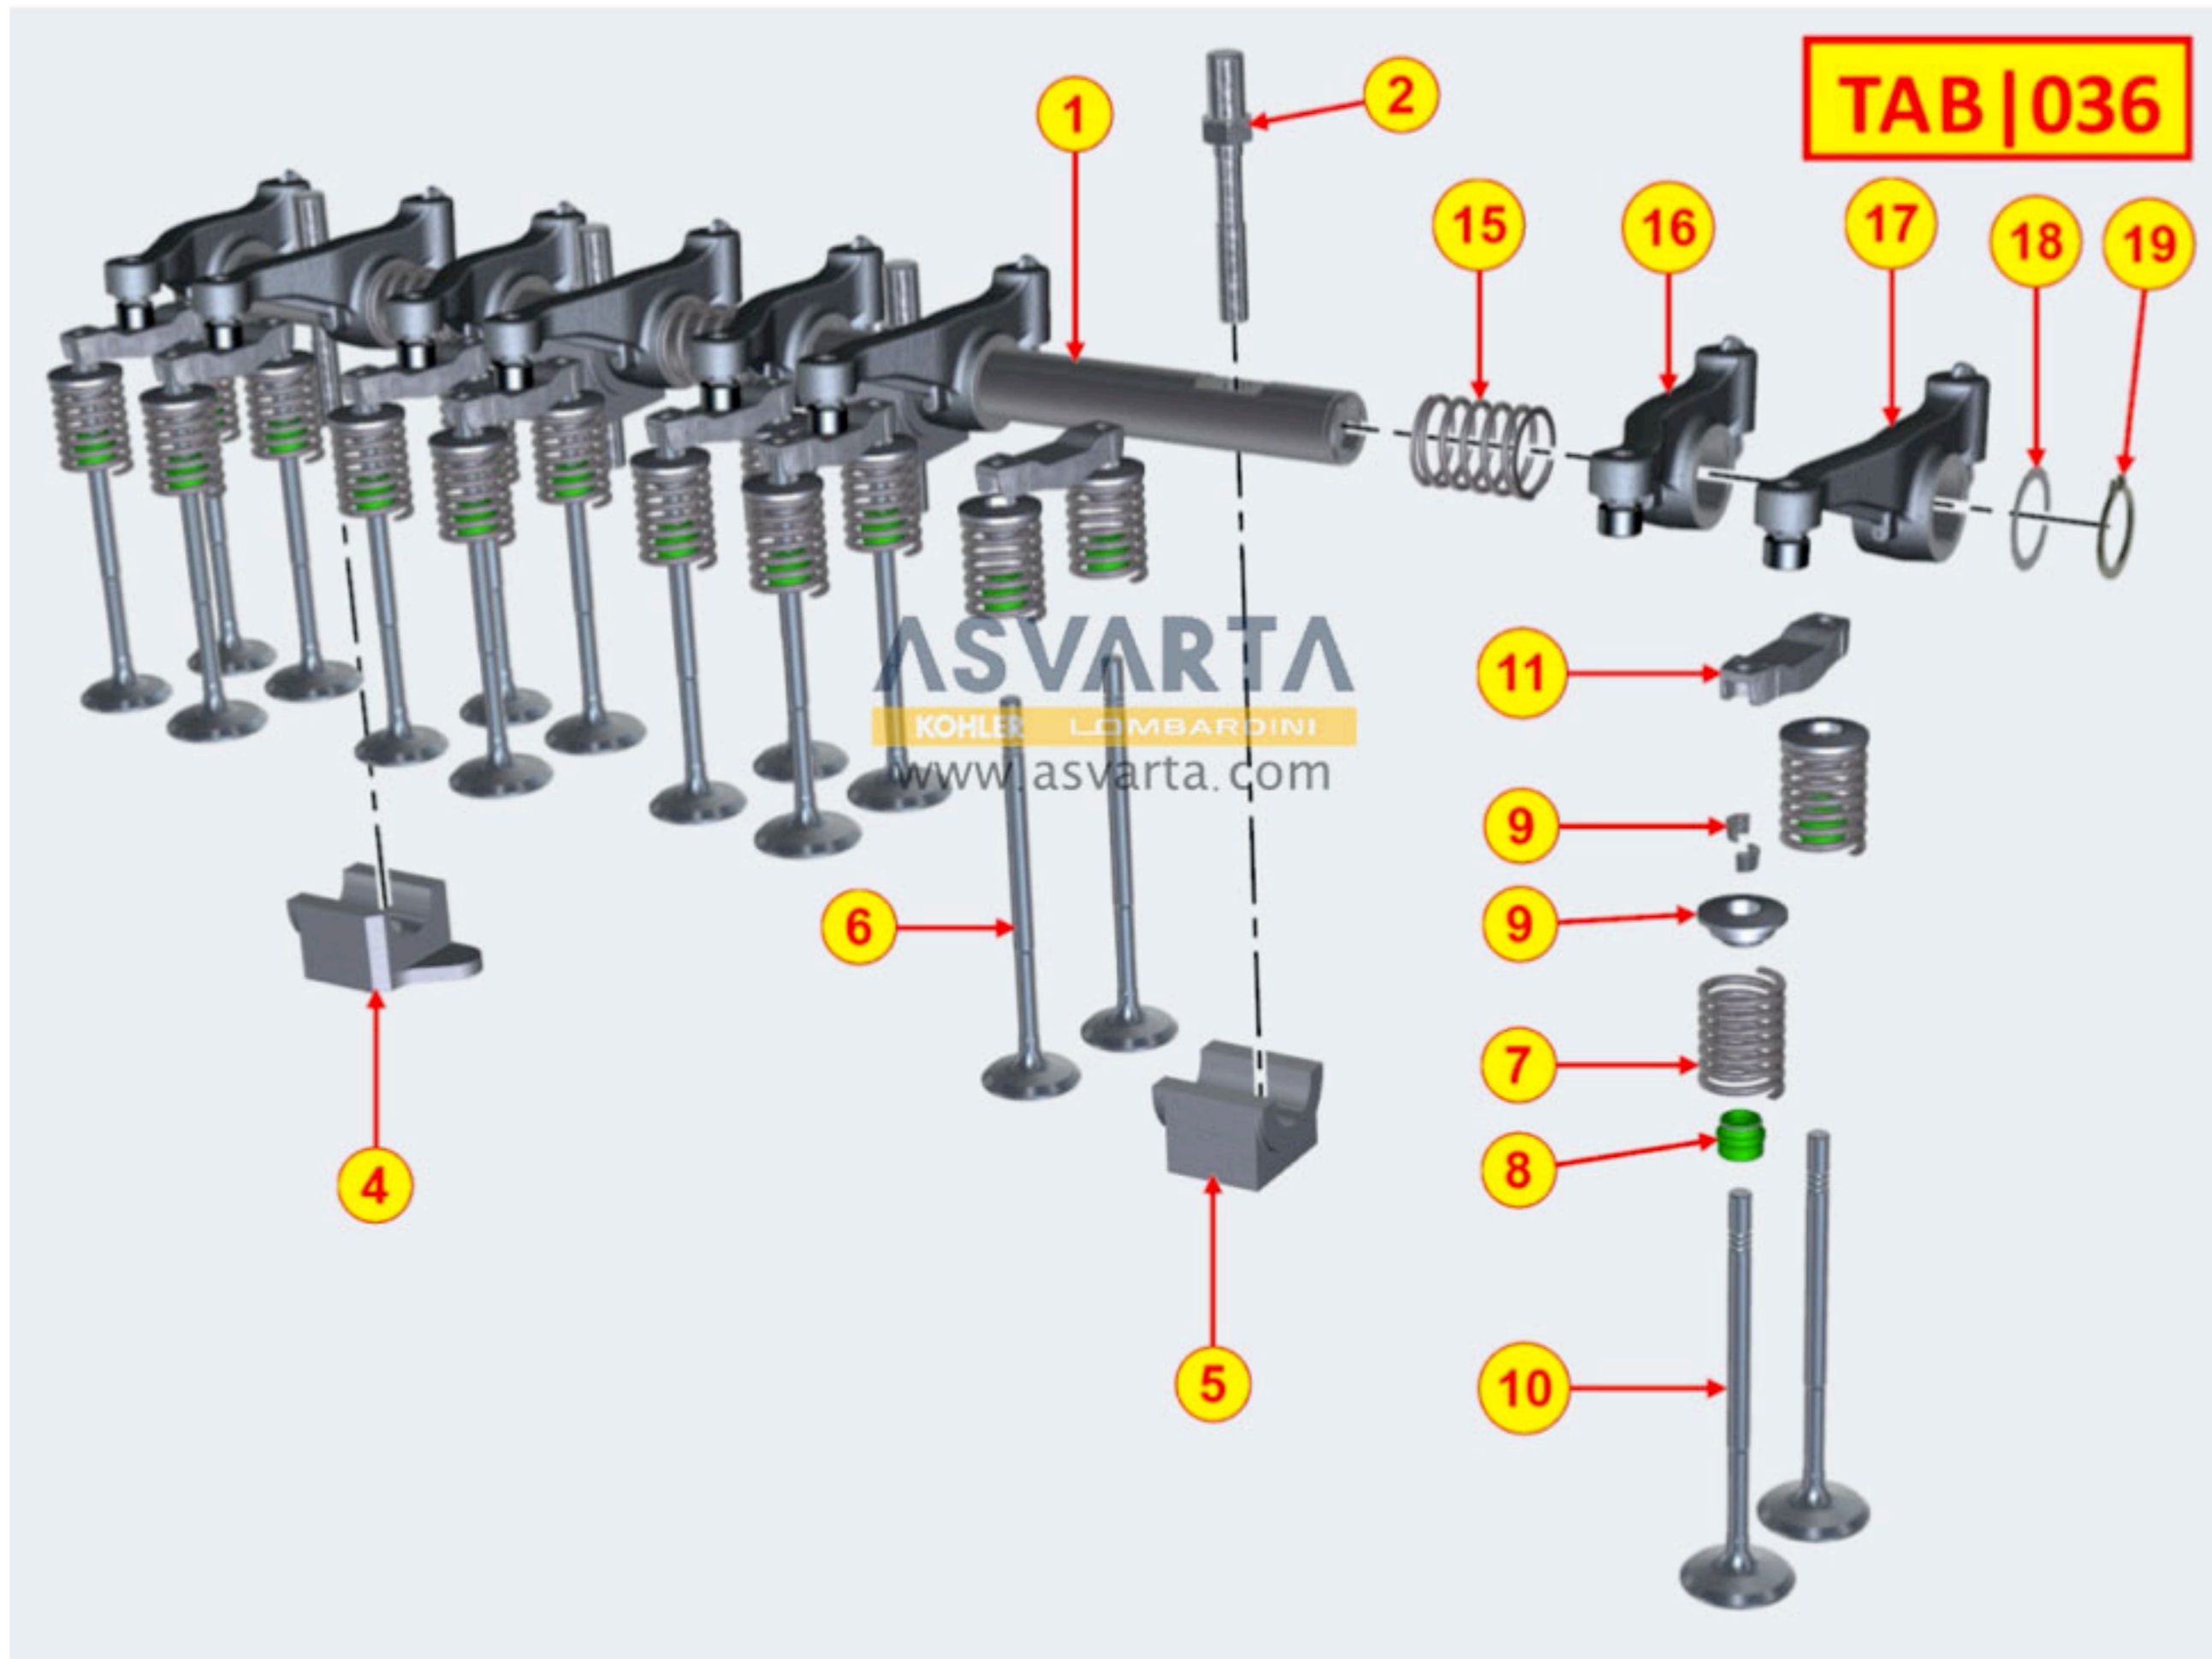

TAB | 160

8010700060 - CIGÜEÑAL

TAB | 010

8011700150 - BIELA / PISTÓN

TAB | 011

8012700030 - VOLANTE

TAB | 012

8014700110 - POLEAS / CORREAS

TAB | 014

8020700490 - BANCADA

TAB | 020

8021700520 - CULATA MOTOR

8022700350 - TAPA DE CULATA

8023700040 - SOPORTE LADO VOLANTE

TAB. | 023

8025700010 - SOPORTE DEL MOTOR

TAB | 025

8027700200 - TAPA DE DISTRIBUCIÓN

8035700250 - ÁRBOL DE LEVAS

TAB | 035

8036700280 - BALANCINES / VÁLVULAS

8038700100 - DISTRIBUCIÓN

8041700140 - CÁRTER DE ACEITE

TAB | 041

8043700140 - VARILLA INDICADORA DE NIVEL DE ACEITE

TAB | 043

8045700140 - CIRCUITO DE GASES

TAB | 045

8047700140 - RADIADOR DE ACEITE

TAB | 047

8048700030 - KIT REMPLISSAGE D'HUILE

TAB | 048