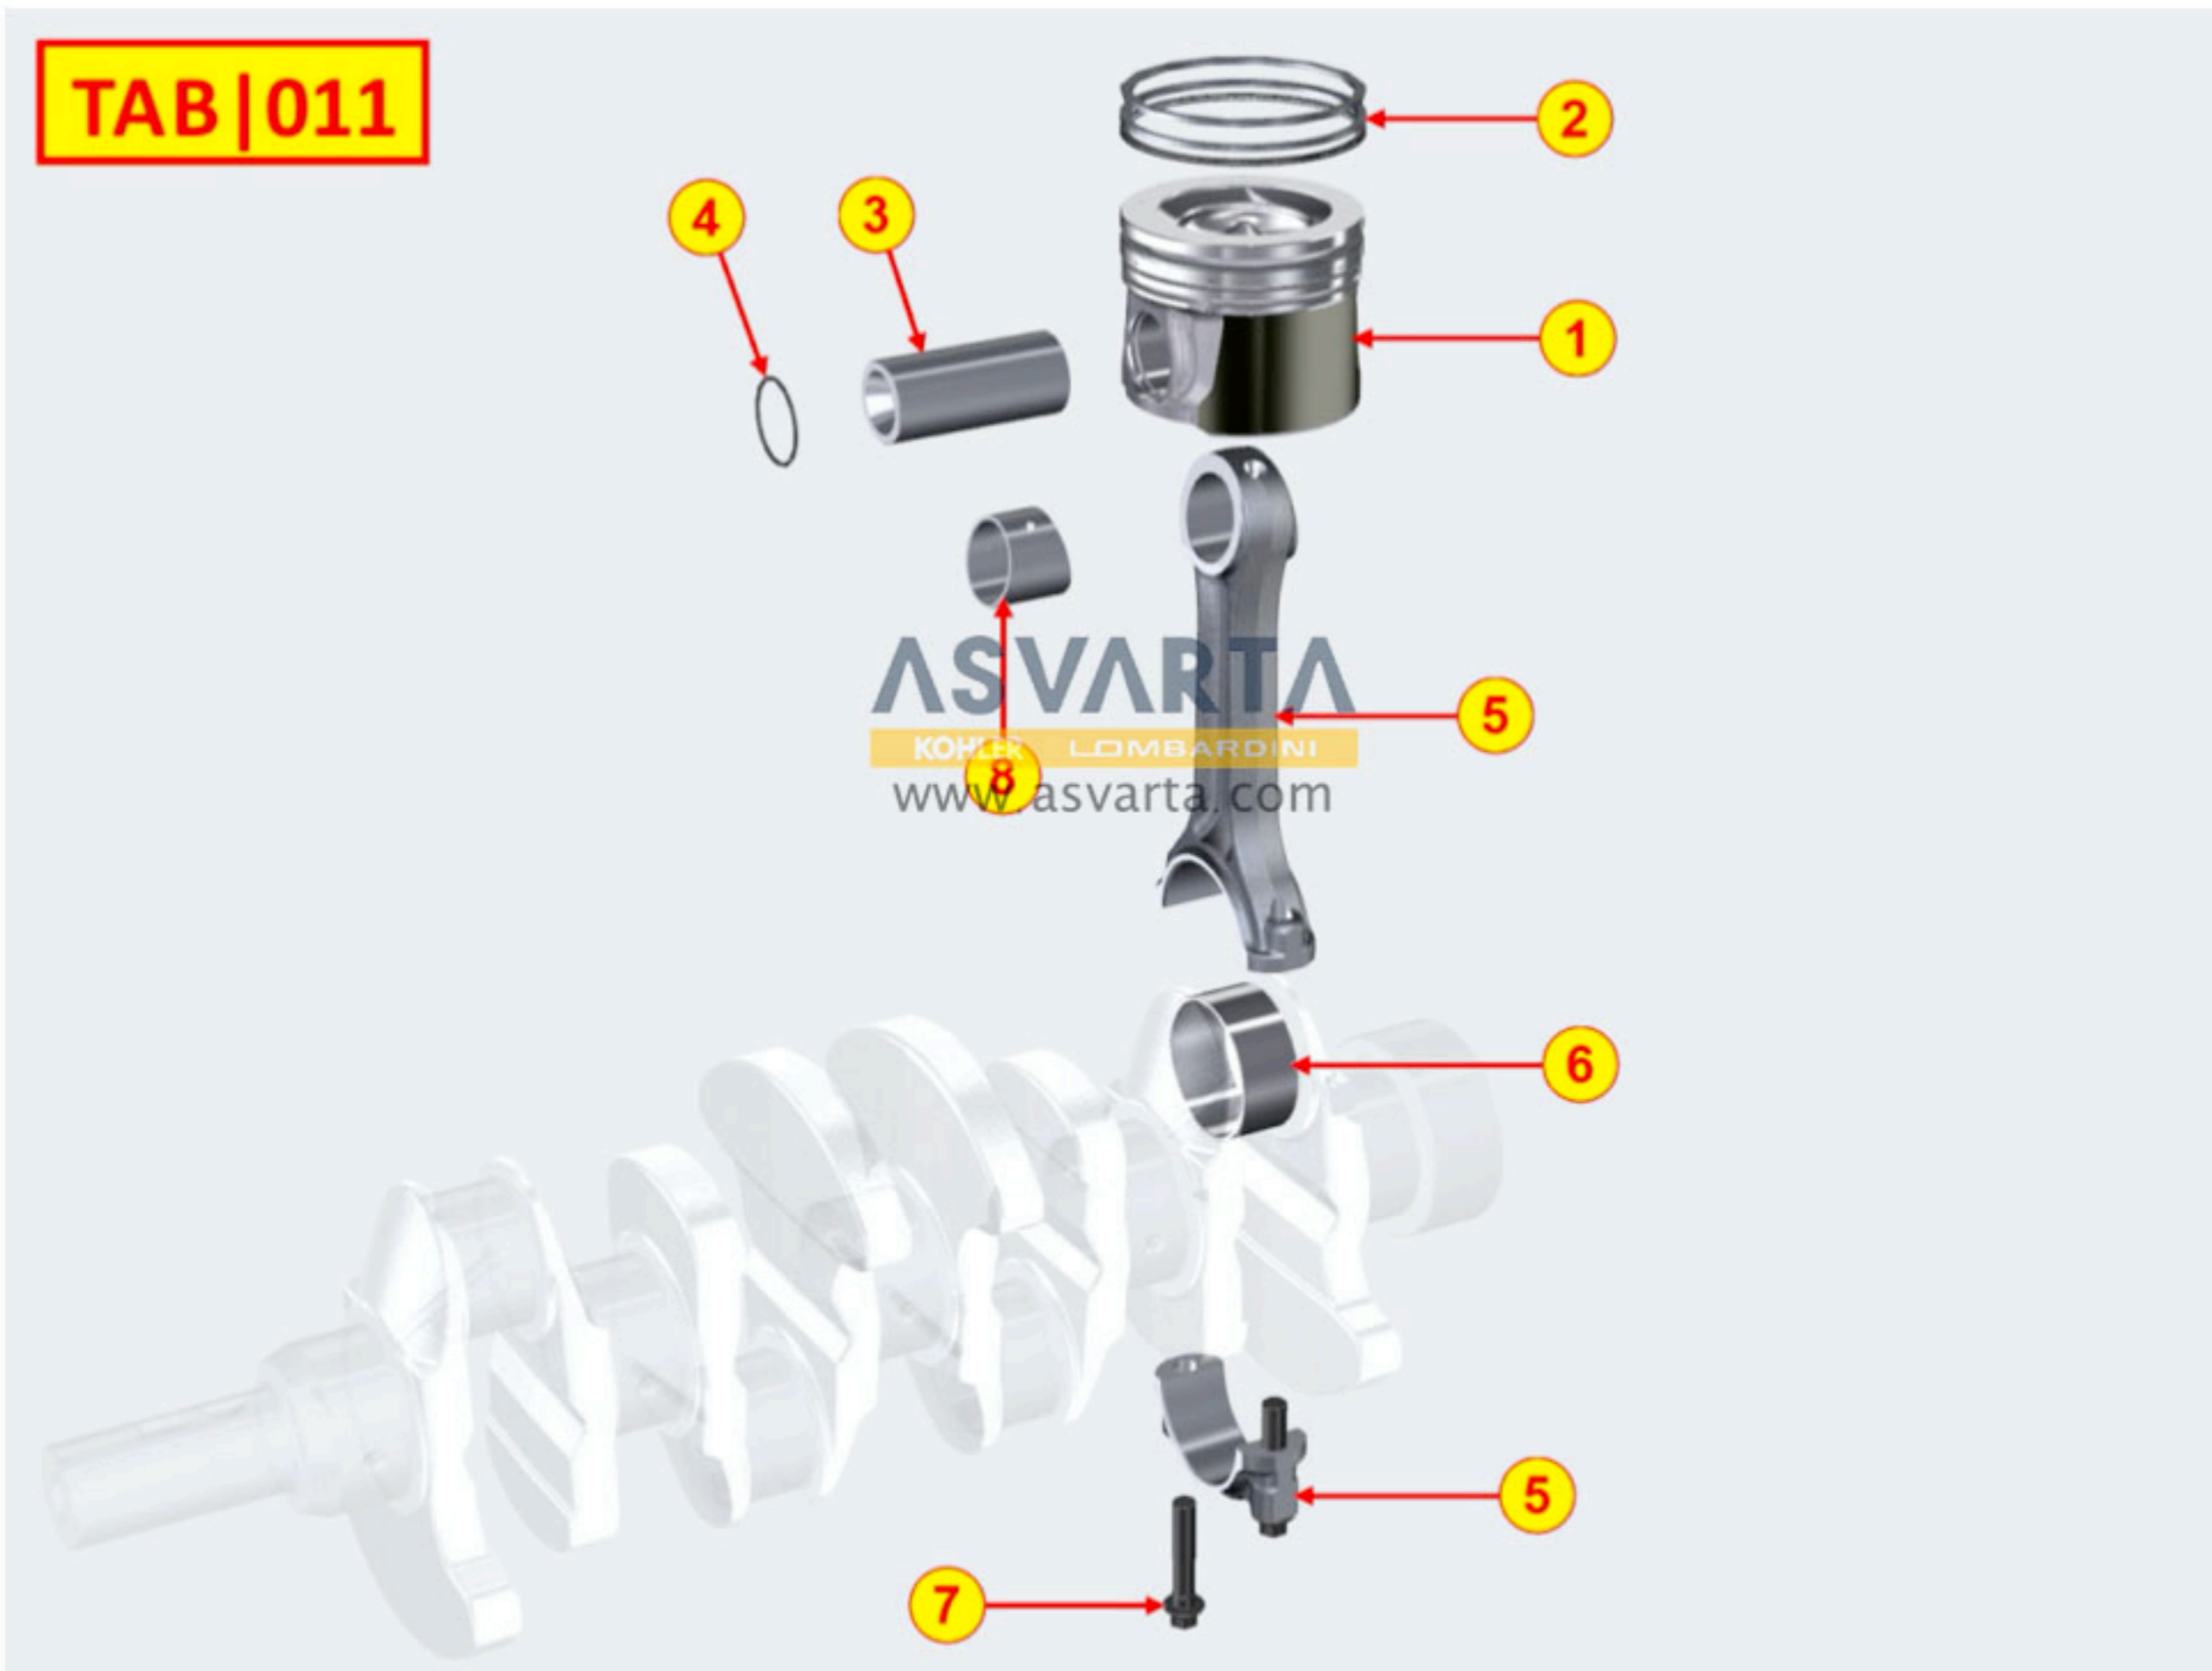

TAB | 160

8010700060 - CIGÜEÑAL

TAB | 010

8011700150 - BIELA / PISTÓN

TAB | 011

8012700030 - VOLANTE

TAB | 012

8014700110 - POLEAS / CORREAS

TAB | 014

8020700490 - BANCADA

TAB | 020

8021700520 - CULATA MOTOR

8022700350 - TAPA DE CULATA

8023700040 - SOPORTE LADO VOLANTE

TAB. | 023

8025700010 - SOPORTE DEL MOTOR