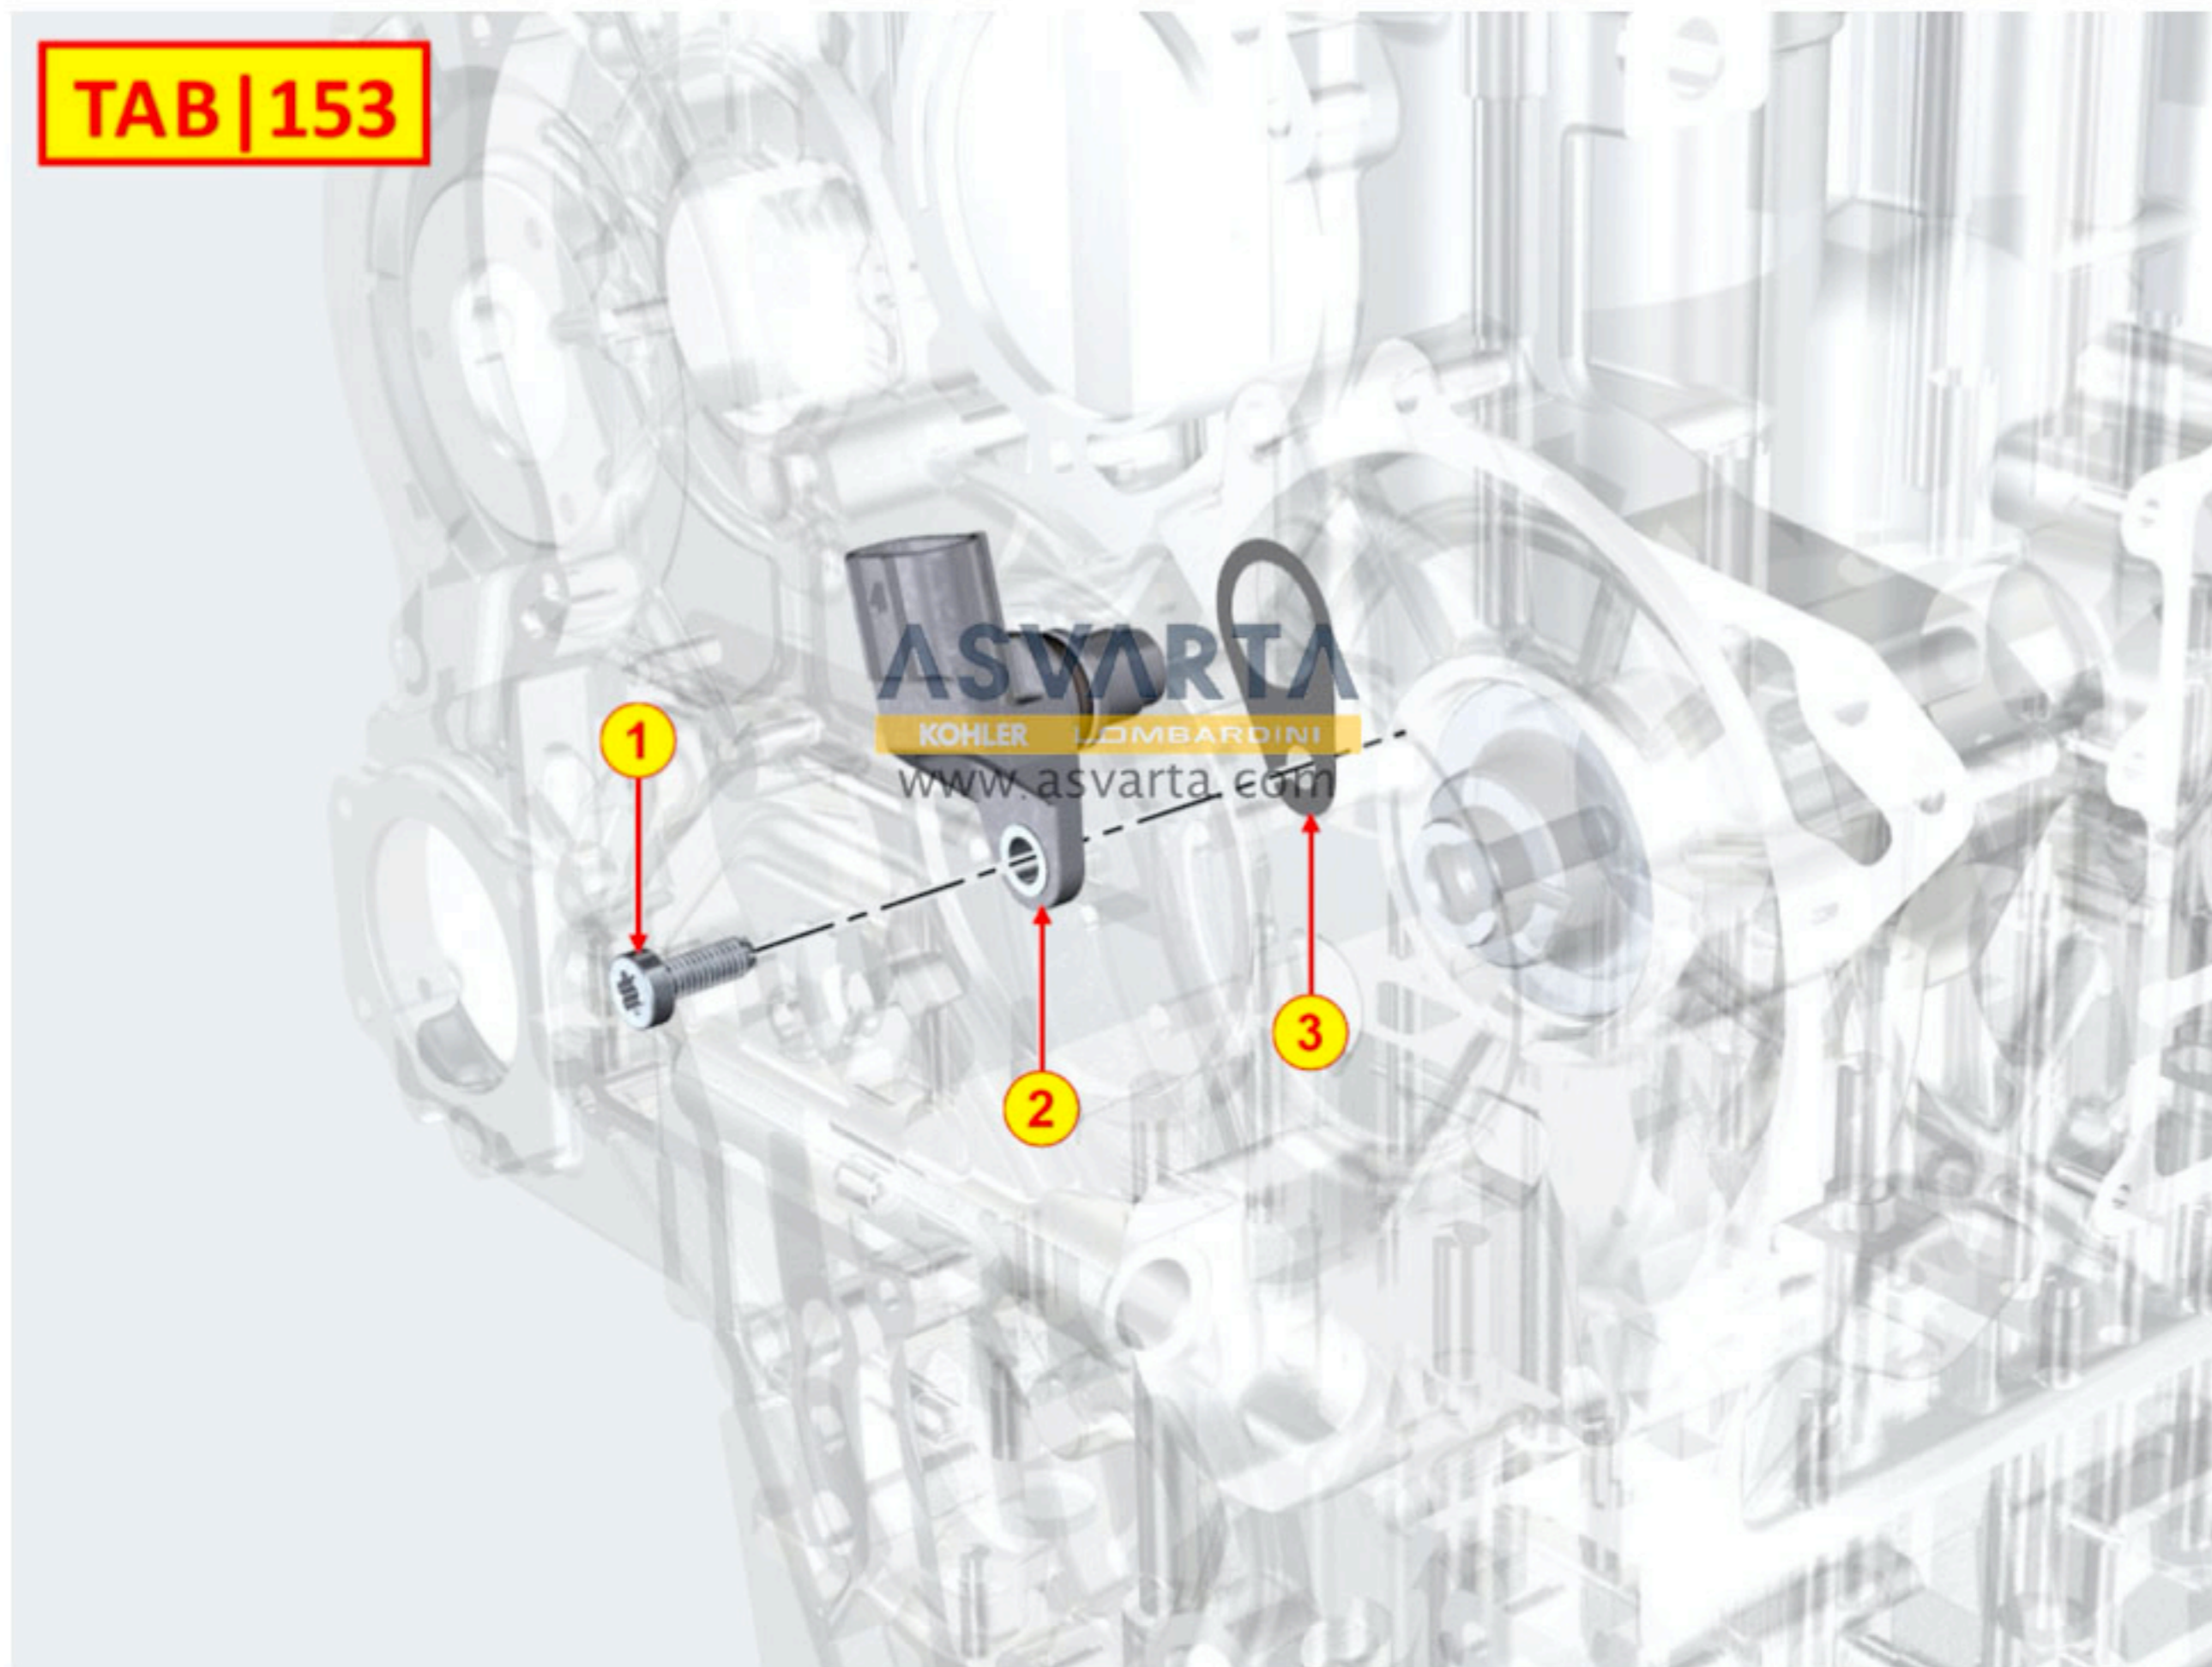

8153700020 - SENSOR DE FASE

TAB | 153

8154700020 - SENSOR DE REVOLUCIONES - INYECCIÓN

8155700010 - CAPTEUR T-MAP

TAB | 155

ASVARTA
KOHLER LOMBARDINI
www.asvarta.com

KOHLER

8160700090 - BRIDA DEL MOTOR