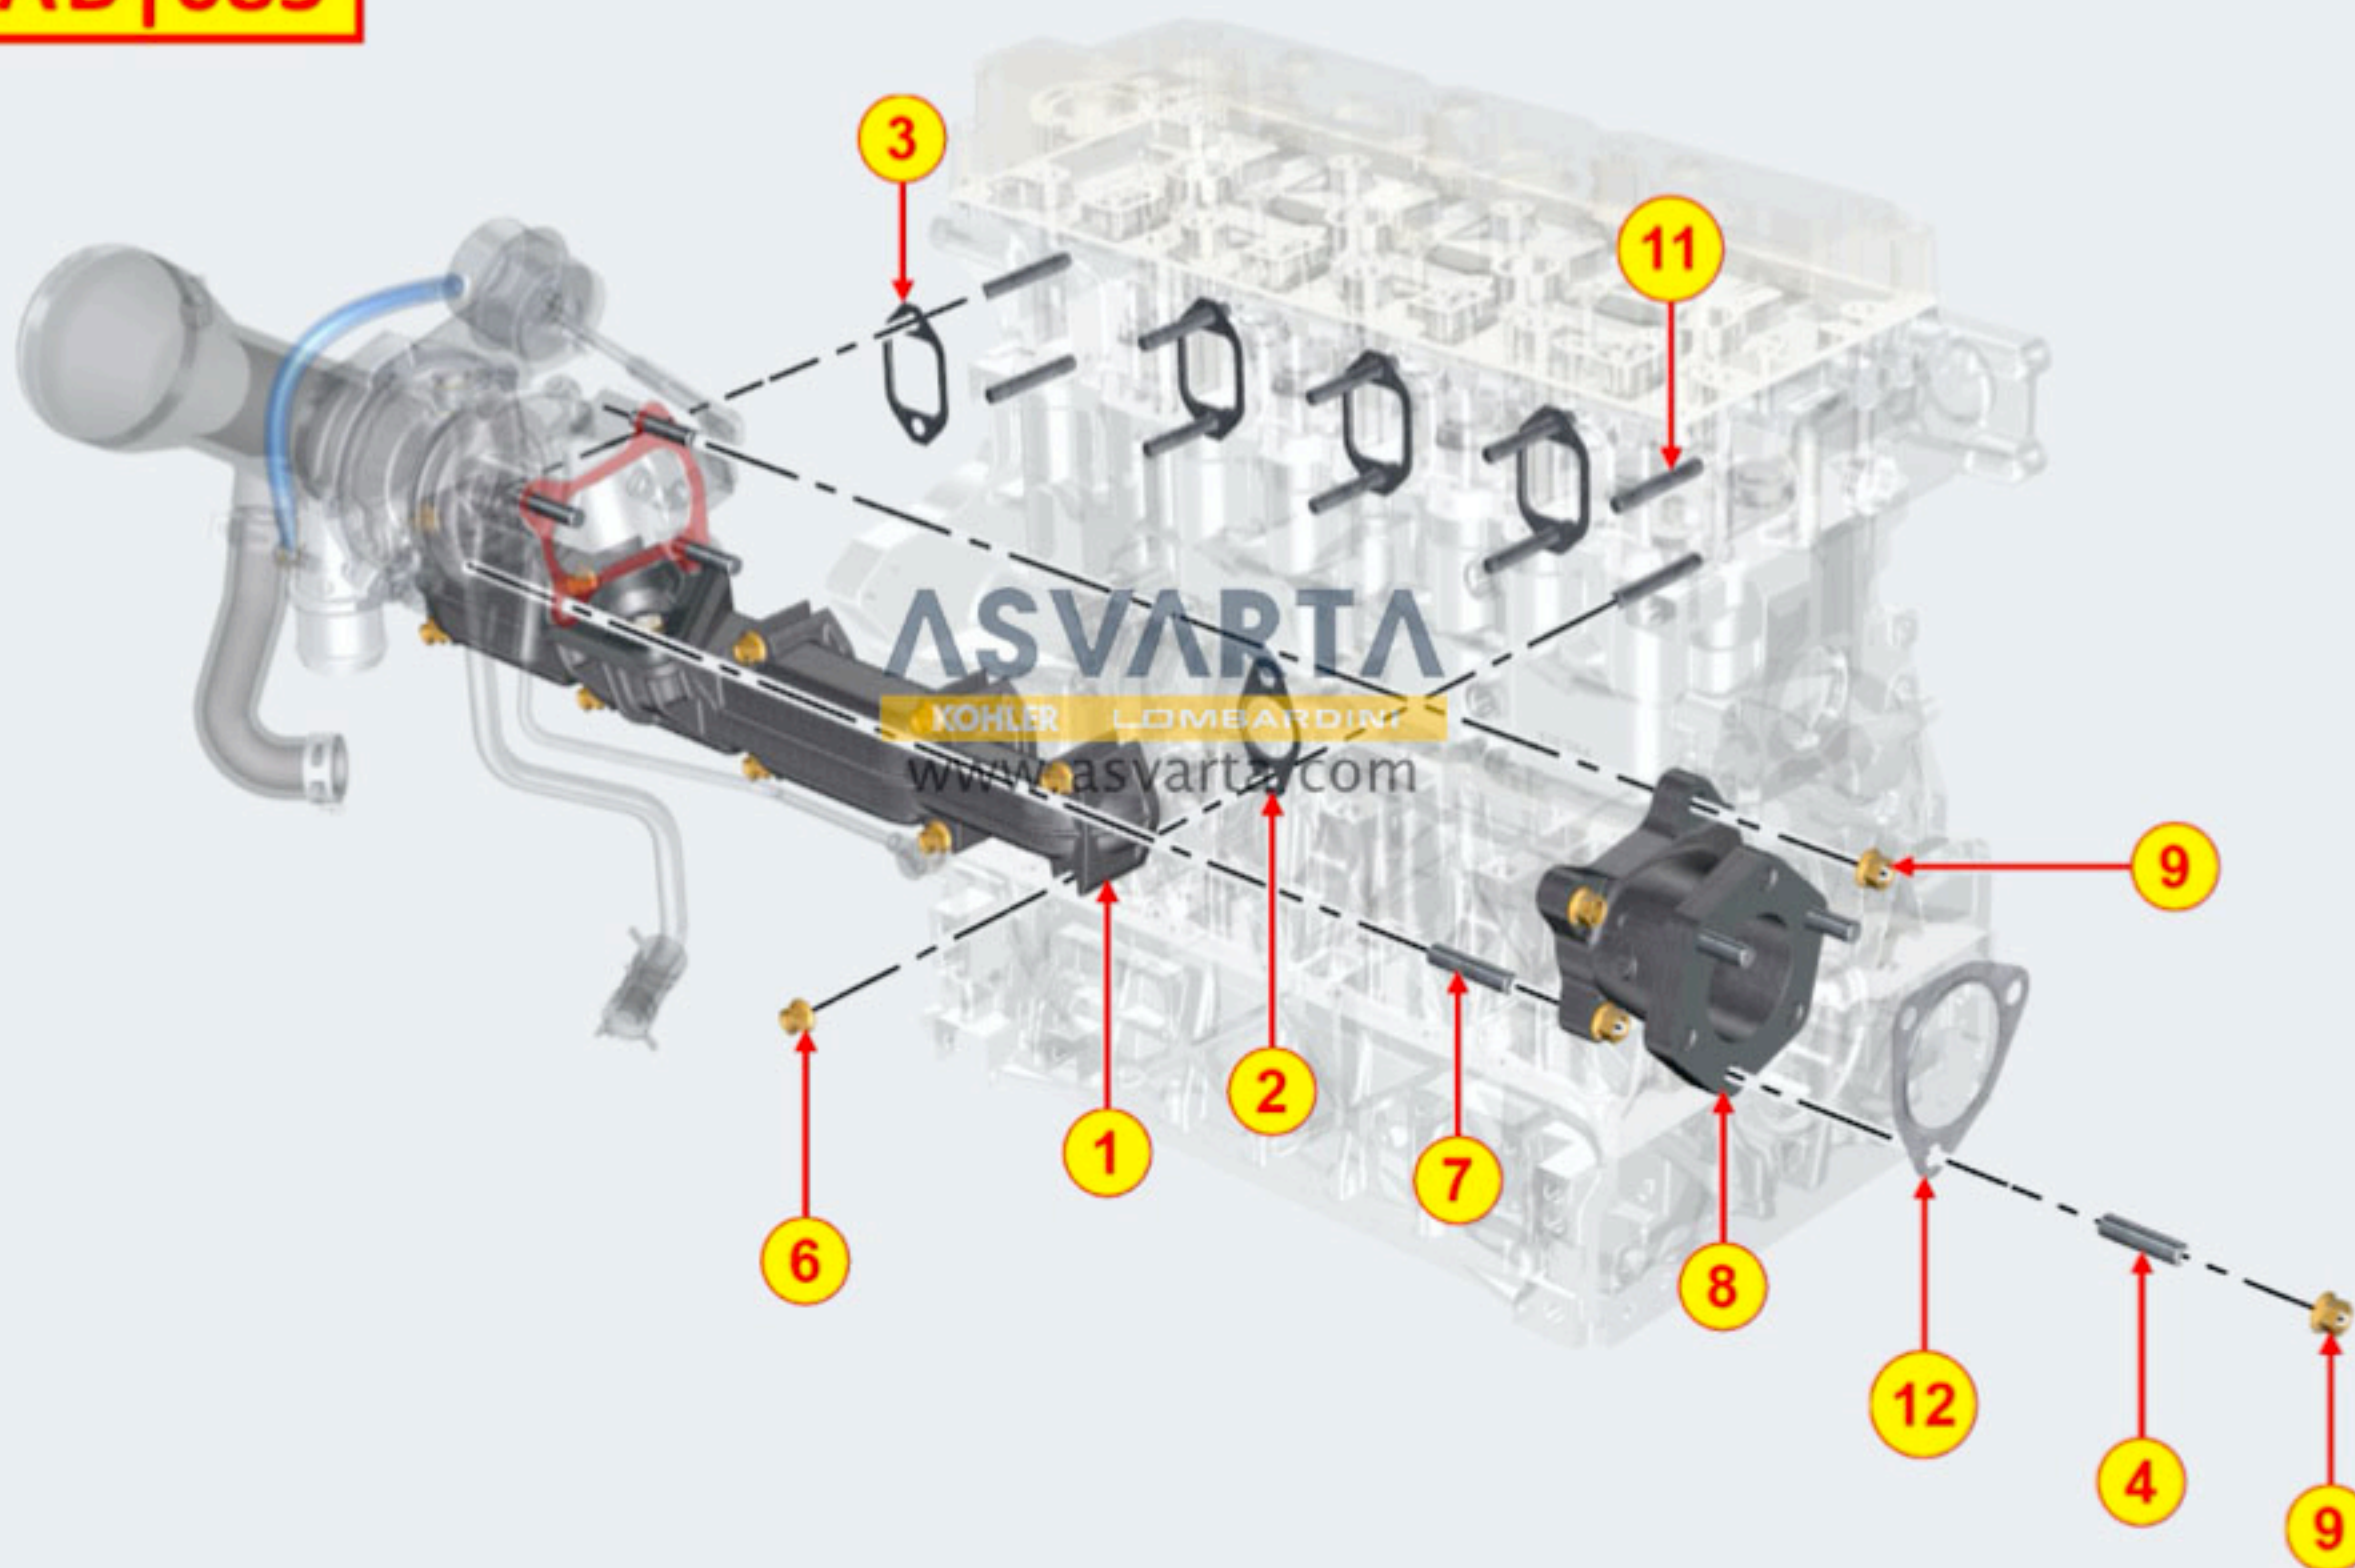

8083700370 - TURBOCOMPRESOR

8085700160 - COLECTOR DE ESCAPE

TAB | 085

8086700060 - LÍNEA DE ESCAPE

TAB | 086

8088700150 - SISTEMA EGR

8089700120 - SOUPAPE EGR

TAB | 089