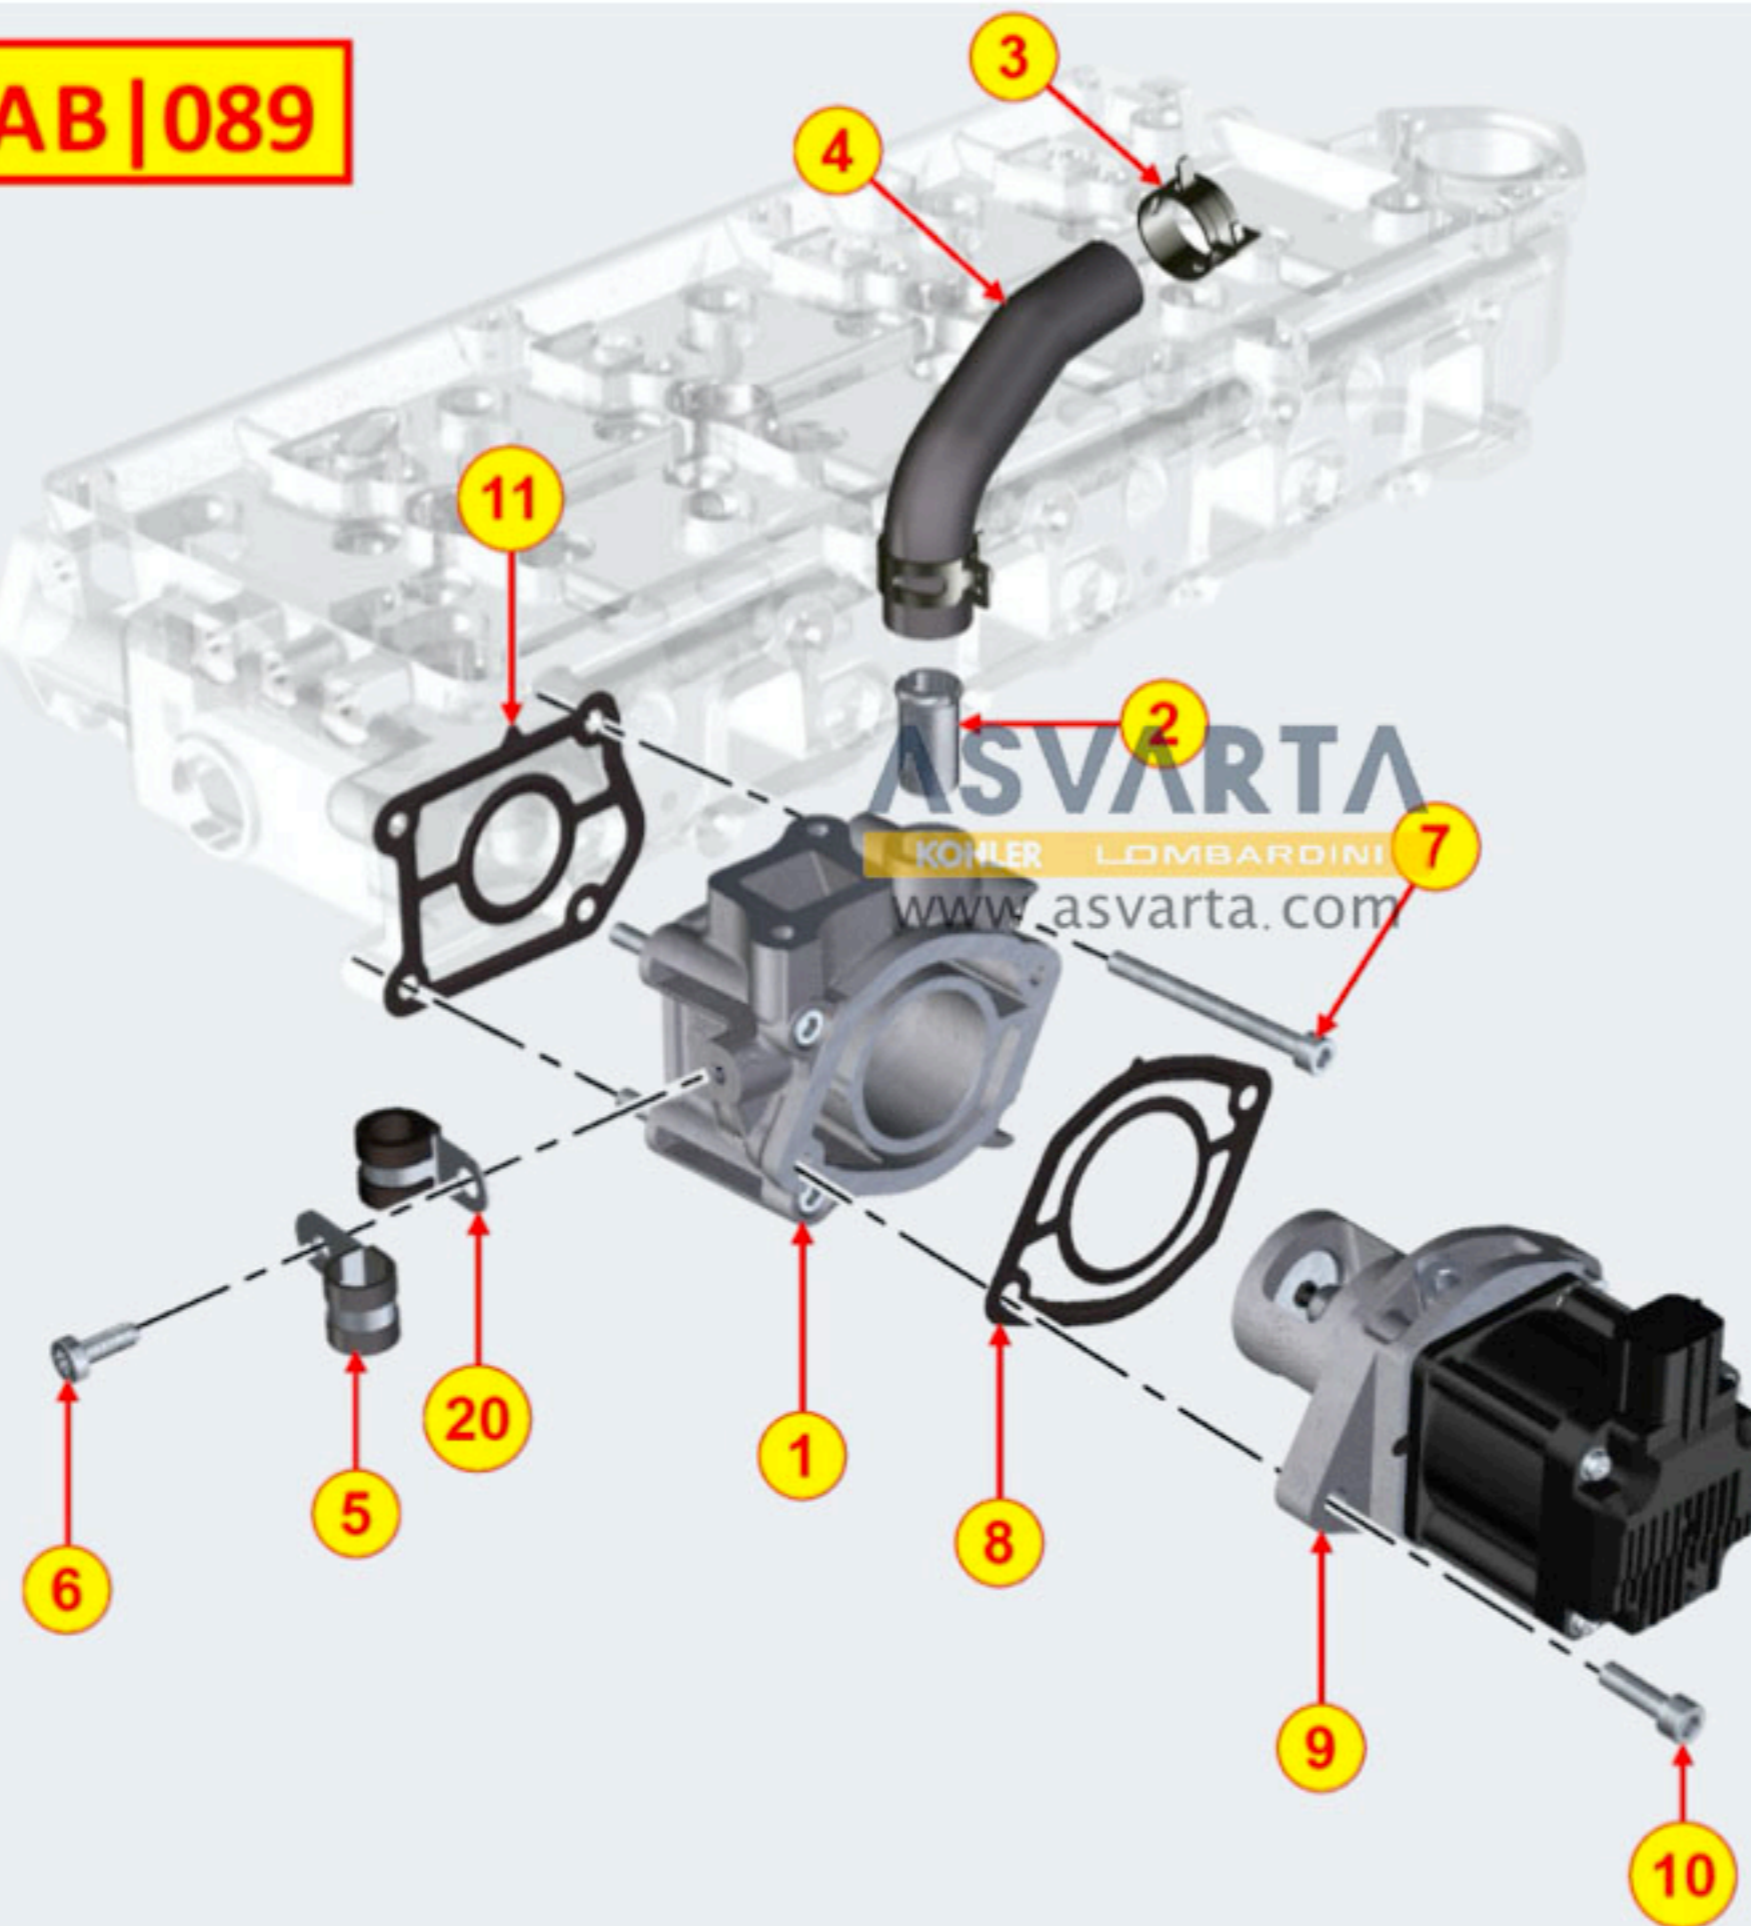

8083700370 - TURBOCOMPRESOR

8085700160 - COLECTOR DE ESCAPE

TAB | 085

8086700060 - LÍNEA DE ESCAPE

TAB | 086

8088700150 - SISTEMA EGR

8089700120 - SOUPAPE EGR

TAB | 089

8100700200 - ALTERNADOR

TAB | 100

8101700010 - MOTOR DE ARRANQUE

TAB | 101

8102700070 - INTERRUPTOR PRESIÓN DE ACEITE

TAB | 102

ASVARTA
KOHLER LOMBARDINI
www.asvarta.com

8103700230 - PANEL DE CONTROL / CABLES