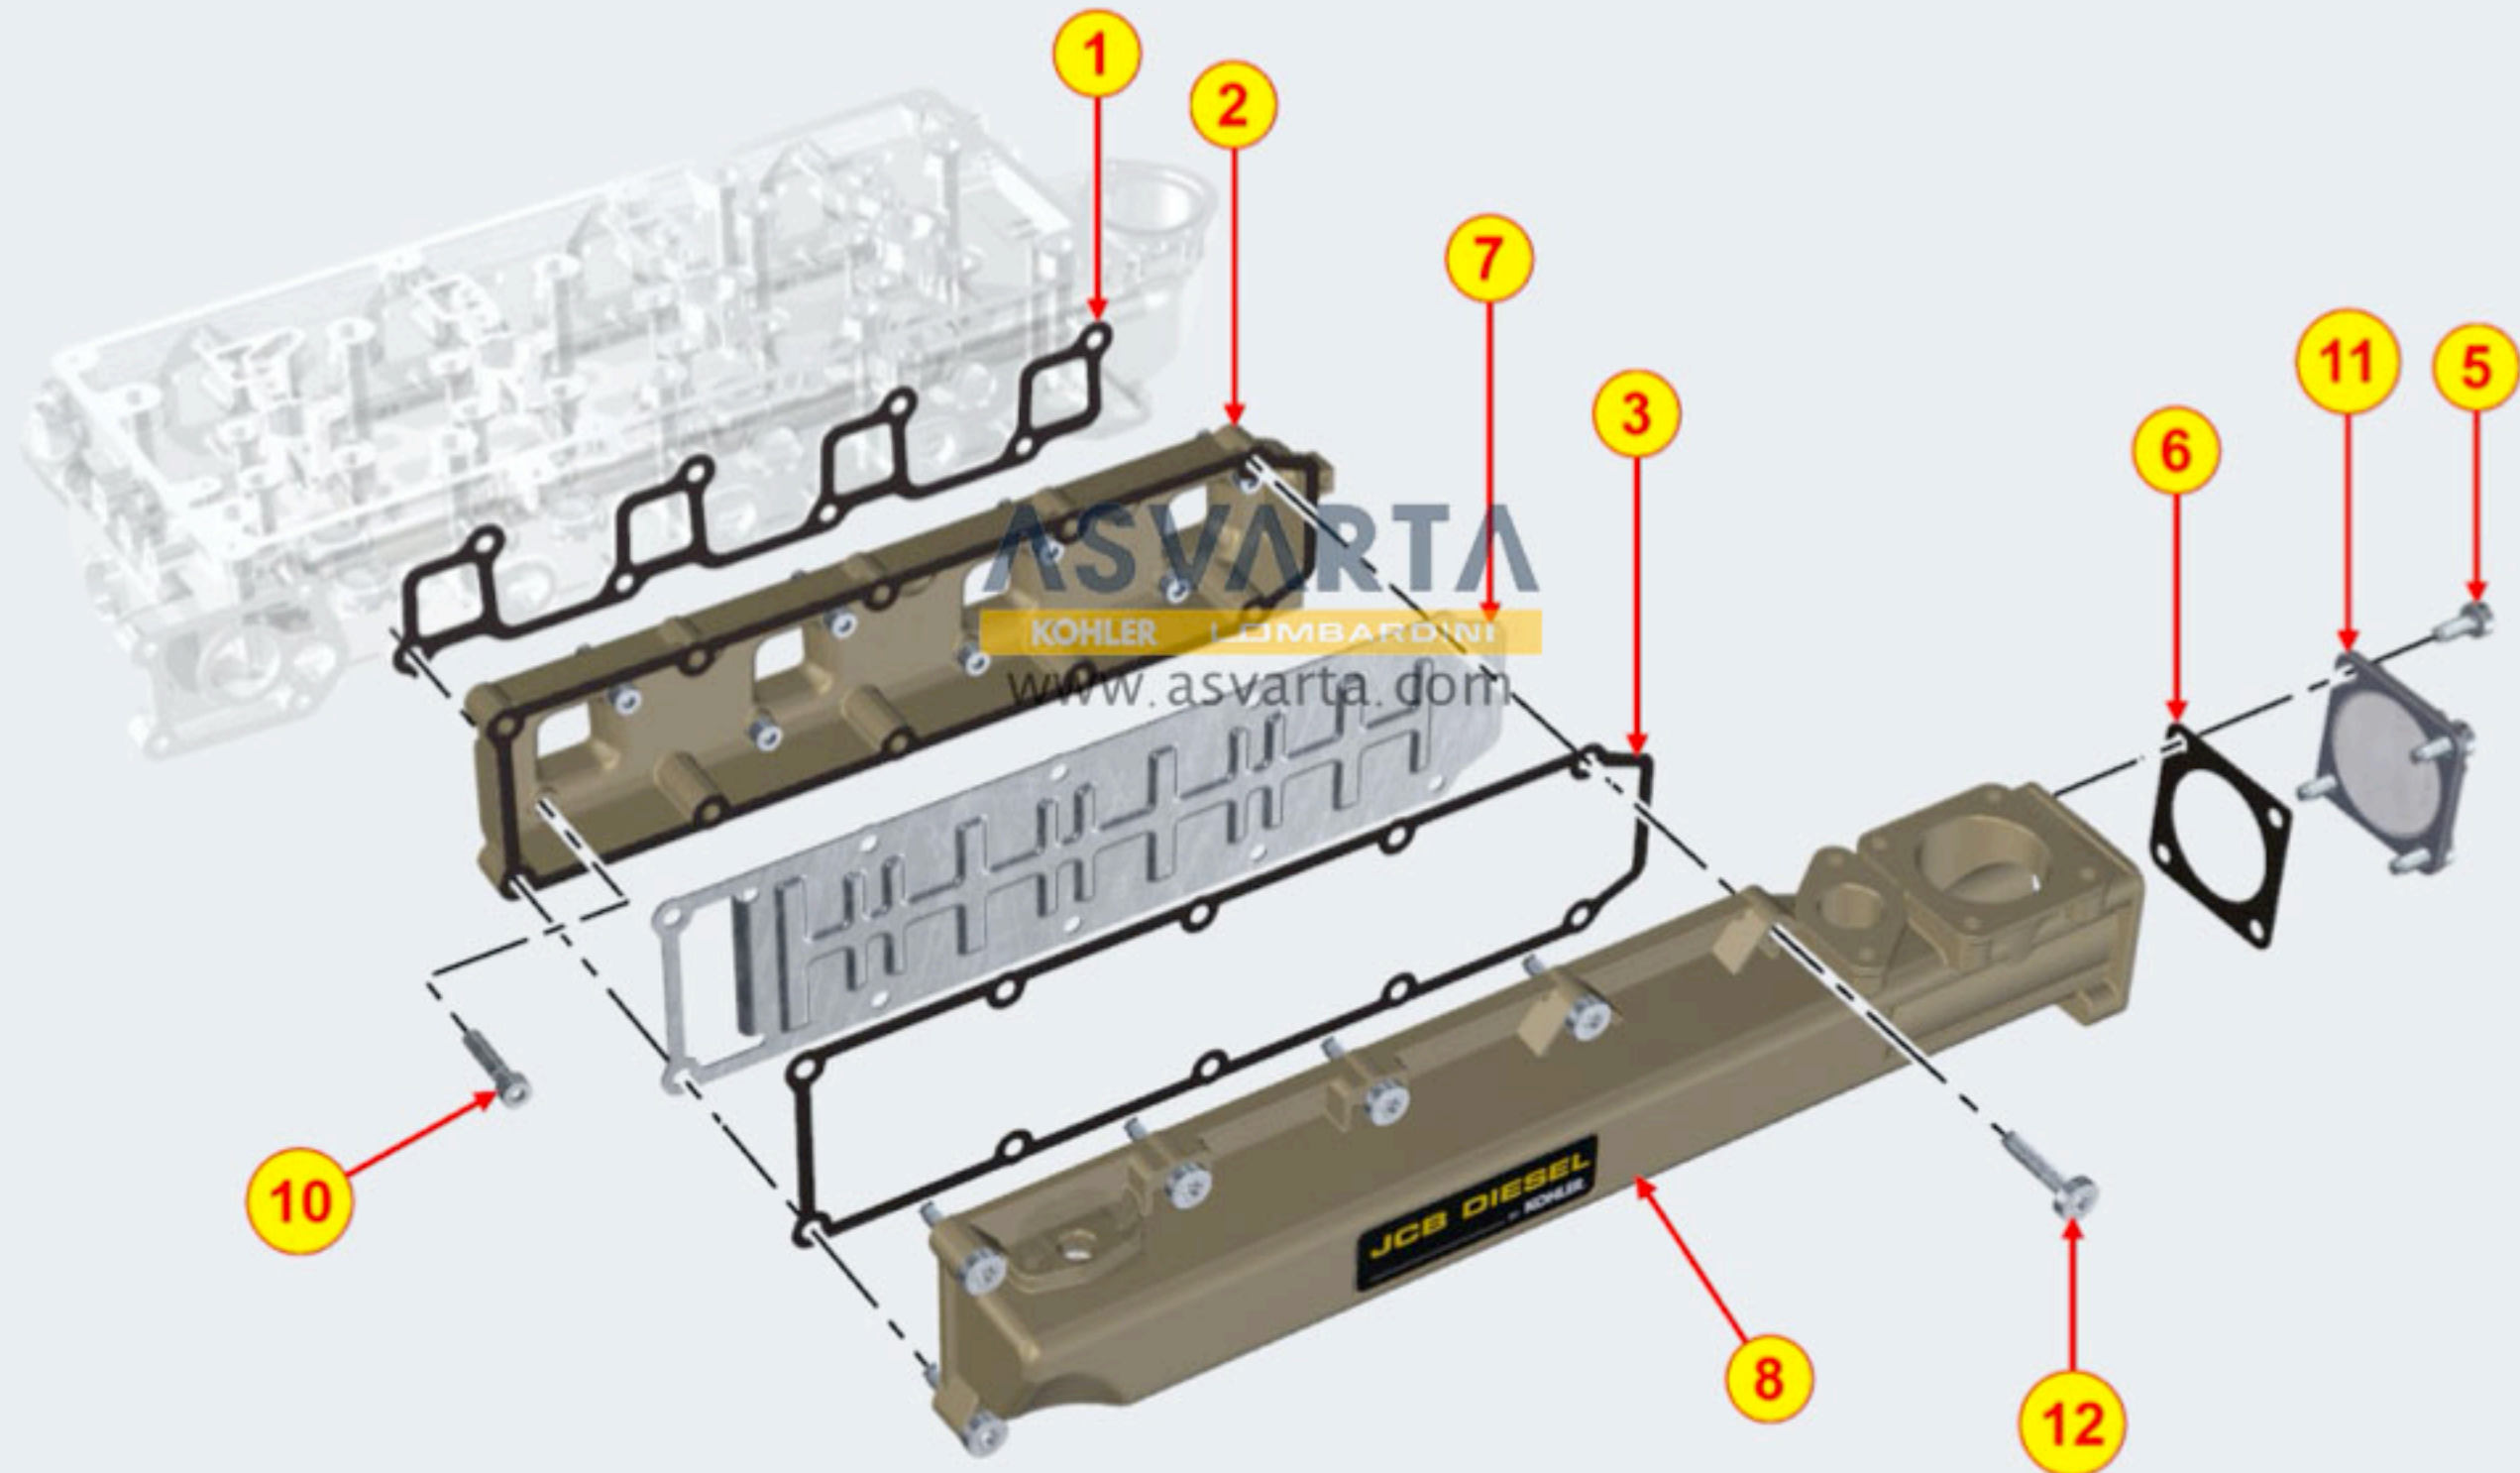

8080700210 - COLECTOR DE ADMISIÓN / FILTRO DE AIRE

TAB | 080