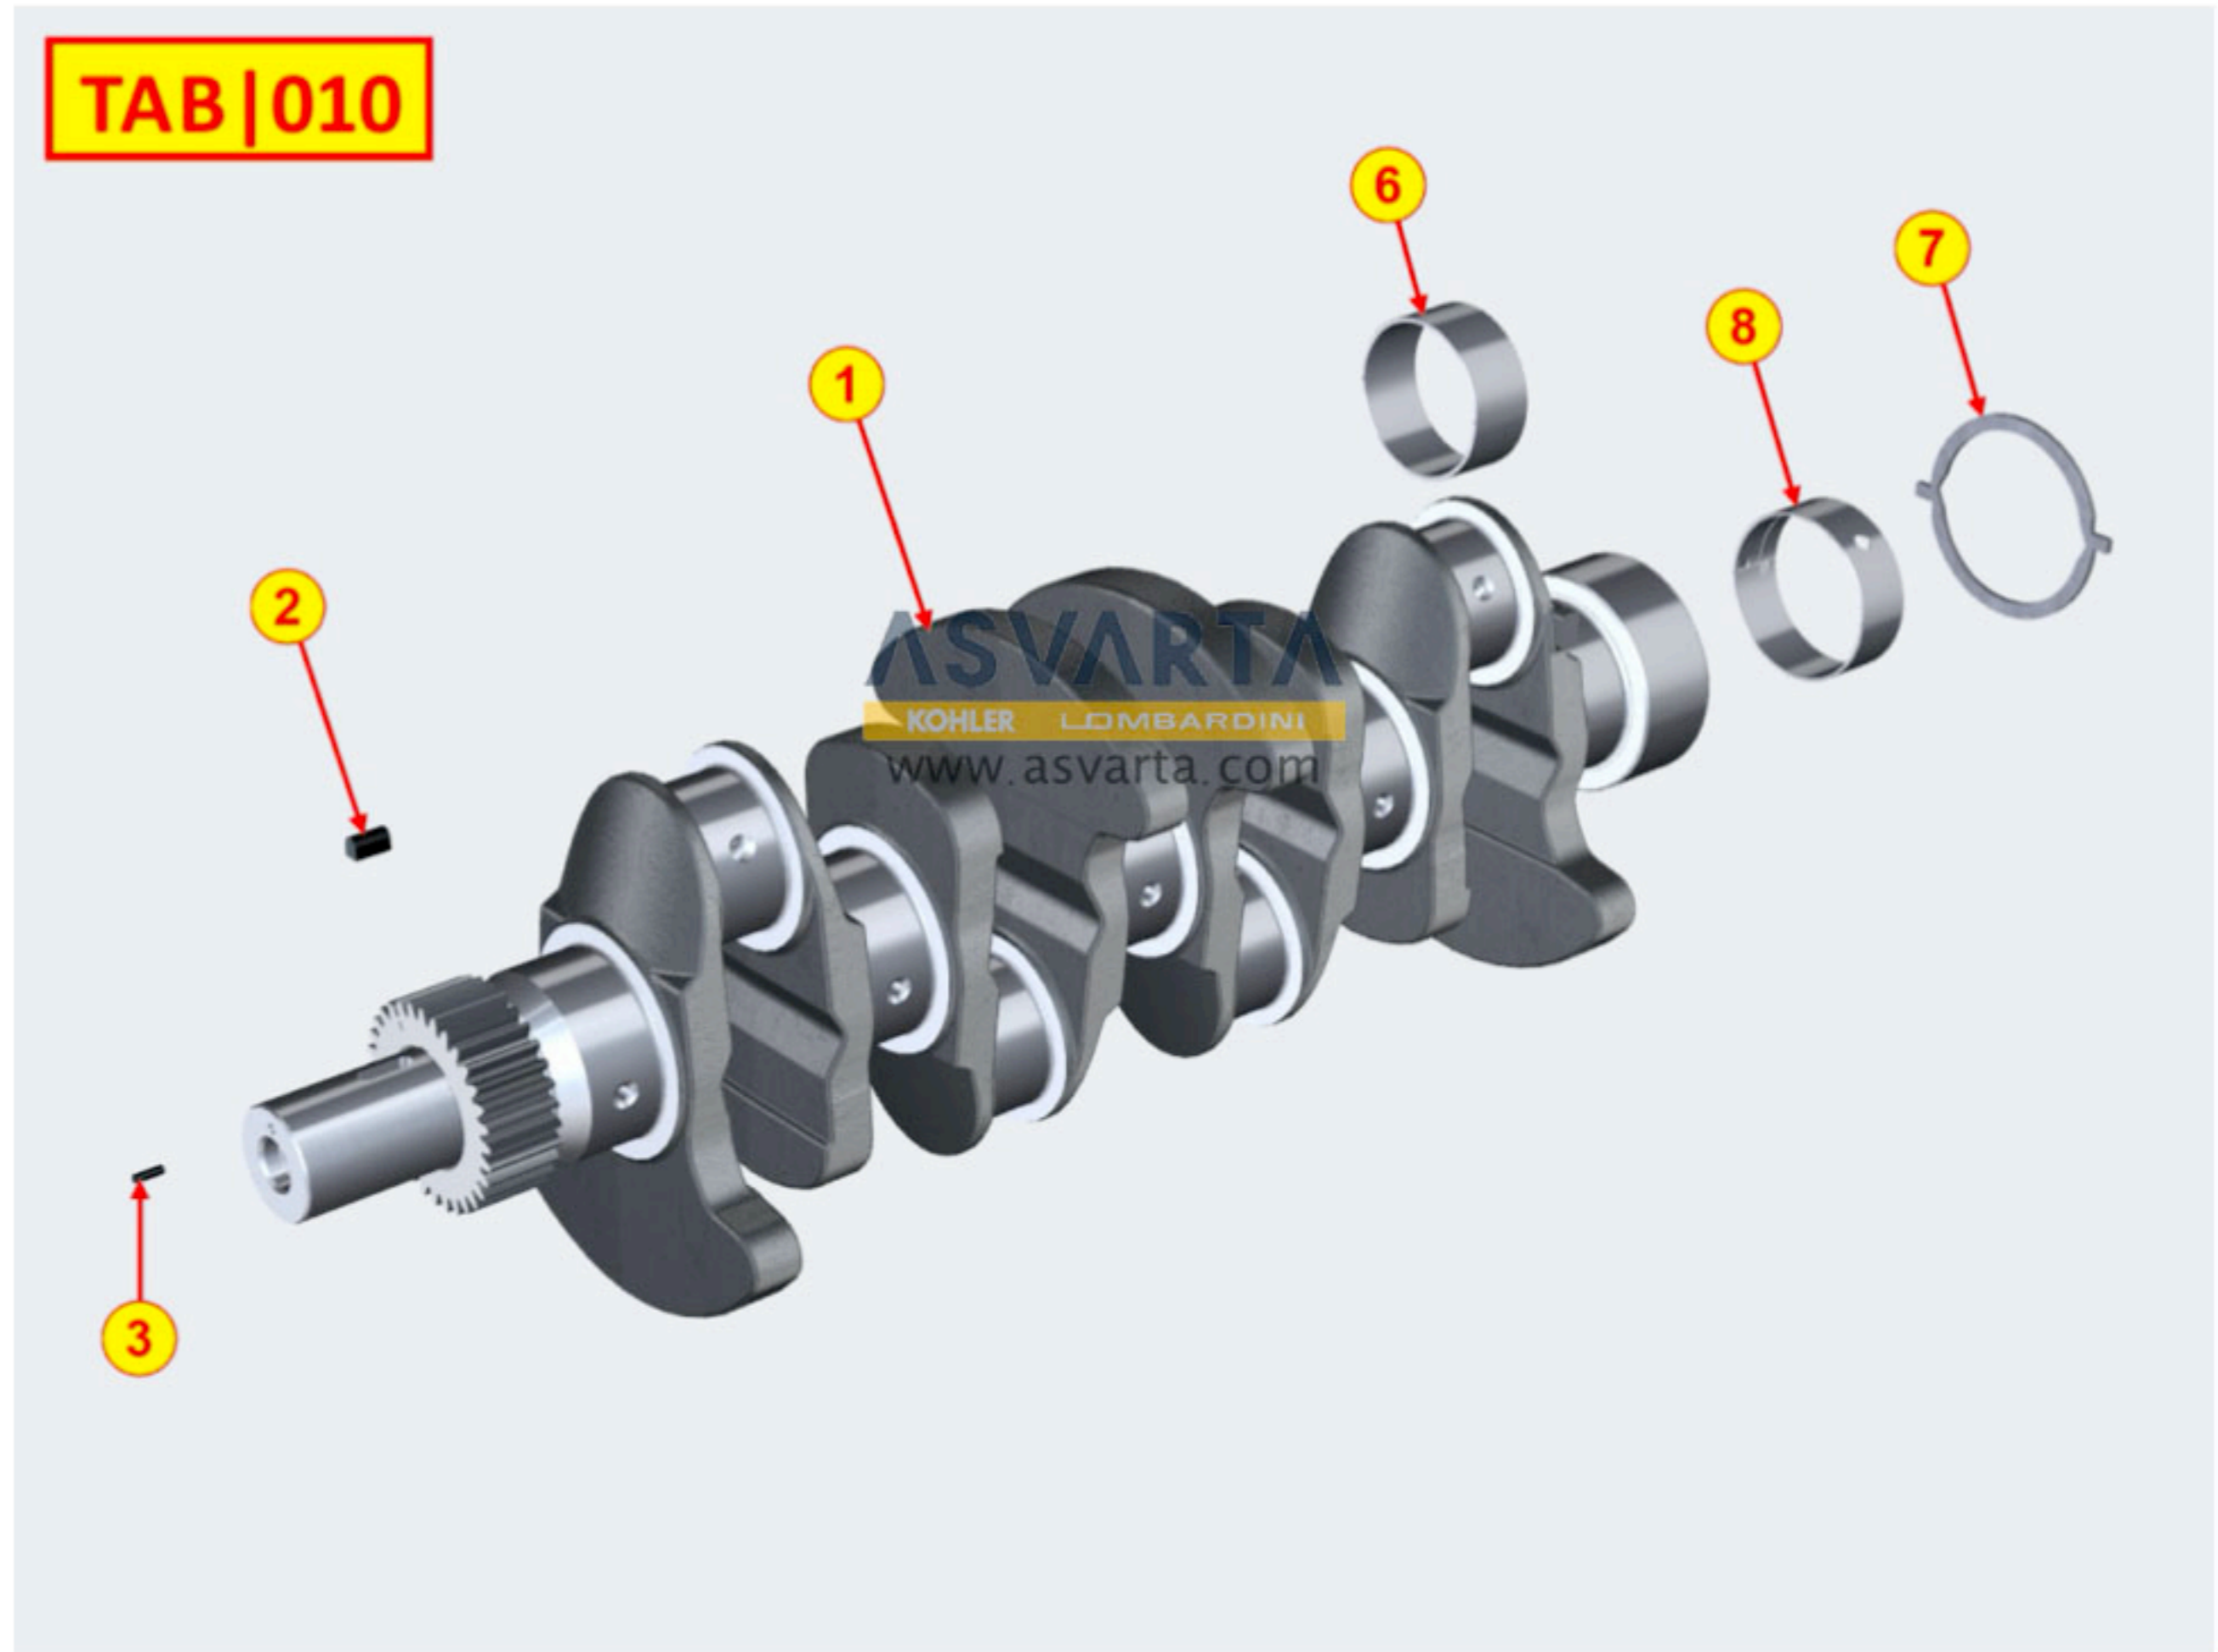

8153700020 - SENSOR DE FASE

TAB | 153

8154700020 - SENSOR DE REVOLUCIONES - INYECCIÓN

8155700010 - CAPTEUR T-MAP

TAB | 155

ASVARTA
KOHLER LOMBARDINI
www.asvarta.com

KOHLER

8160700090 - BRIDA DEL MOTOR

TAB | 160

8010700060 - CIGÜEÑAL

TAB | 010

8011700150 - BIELA / PISTÓN

TAB | 011

8012700030 - VOLANTE

TAB | 012

8014700110 - POLEAS / CORREAS

TAB | 014

8020700490 - BANCADA

TAB | 020

8021700520 - CULATA MOTOR

8022700350 - TAPA DE CULATA

8023700040 - SOPORTE LADO VOLANTE

TAB. | 023

8025700010 - SOPORTE DEL MOTOR