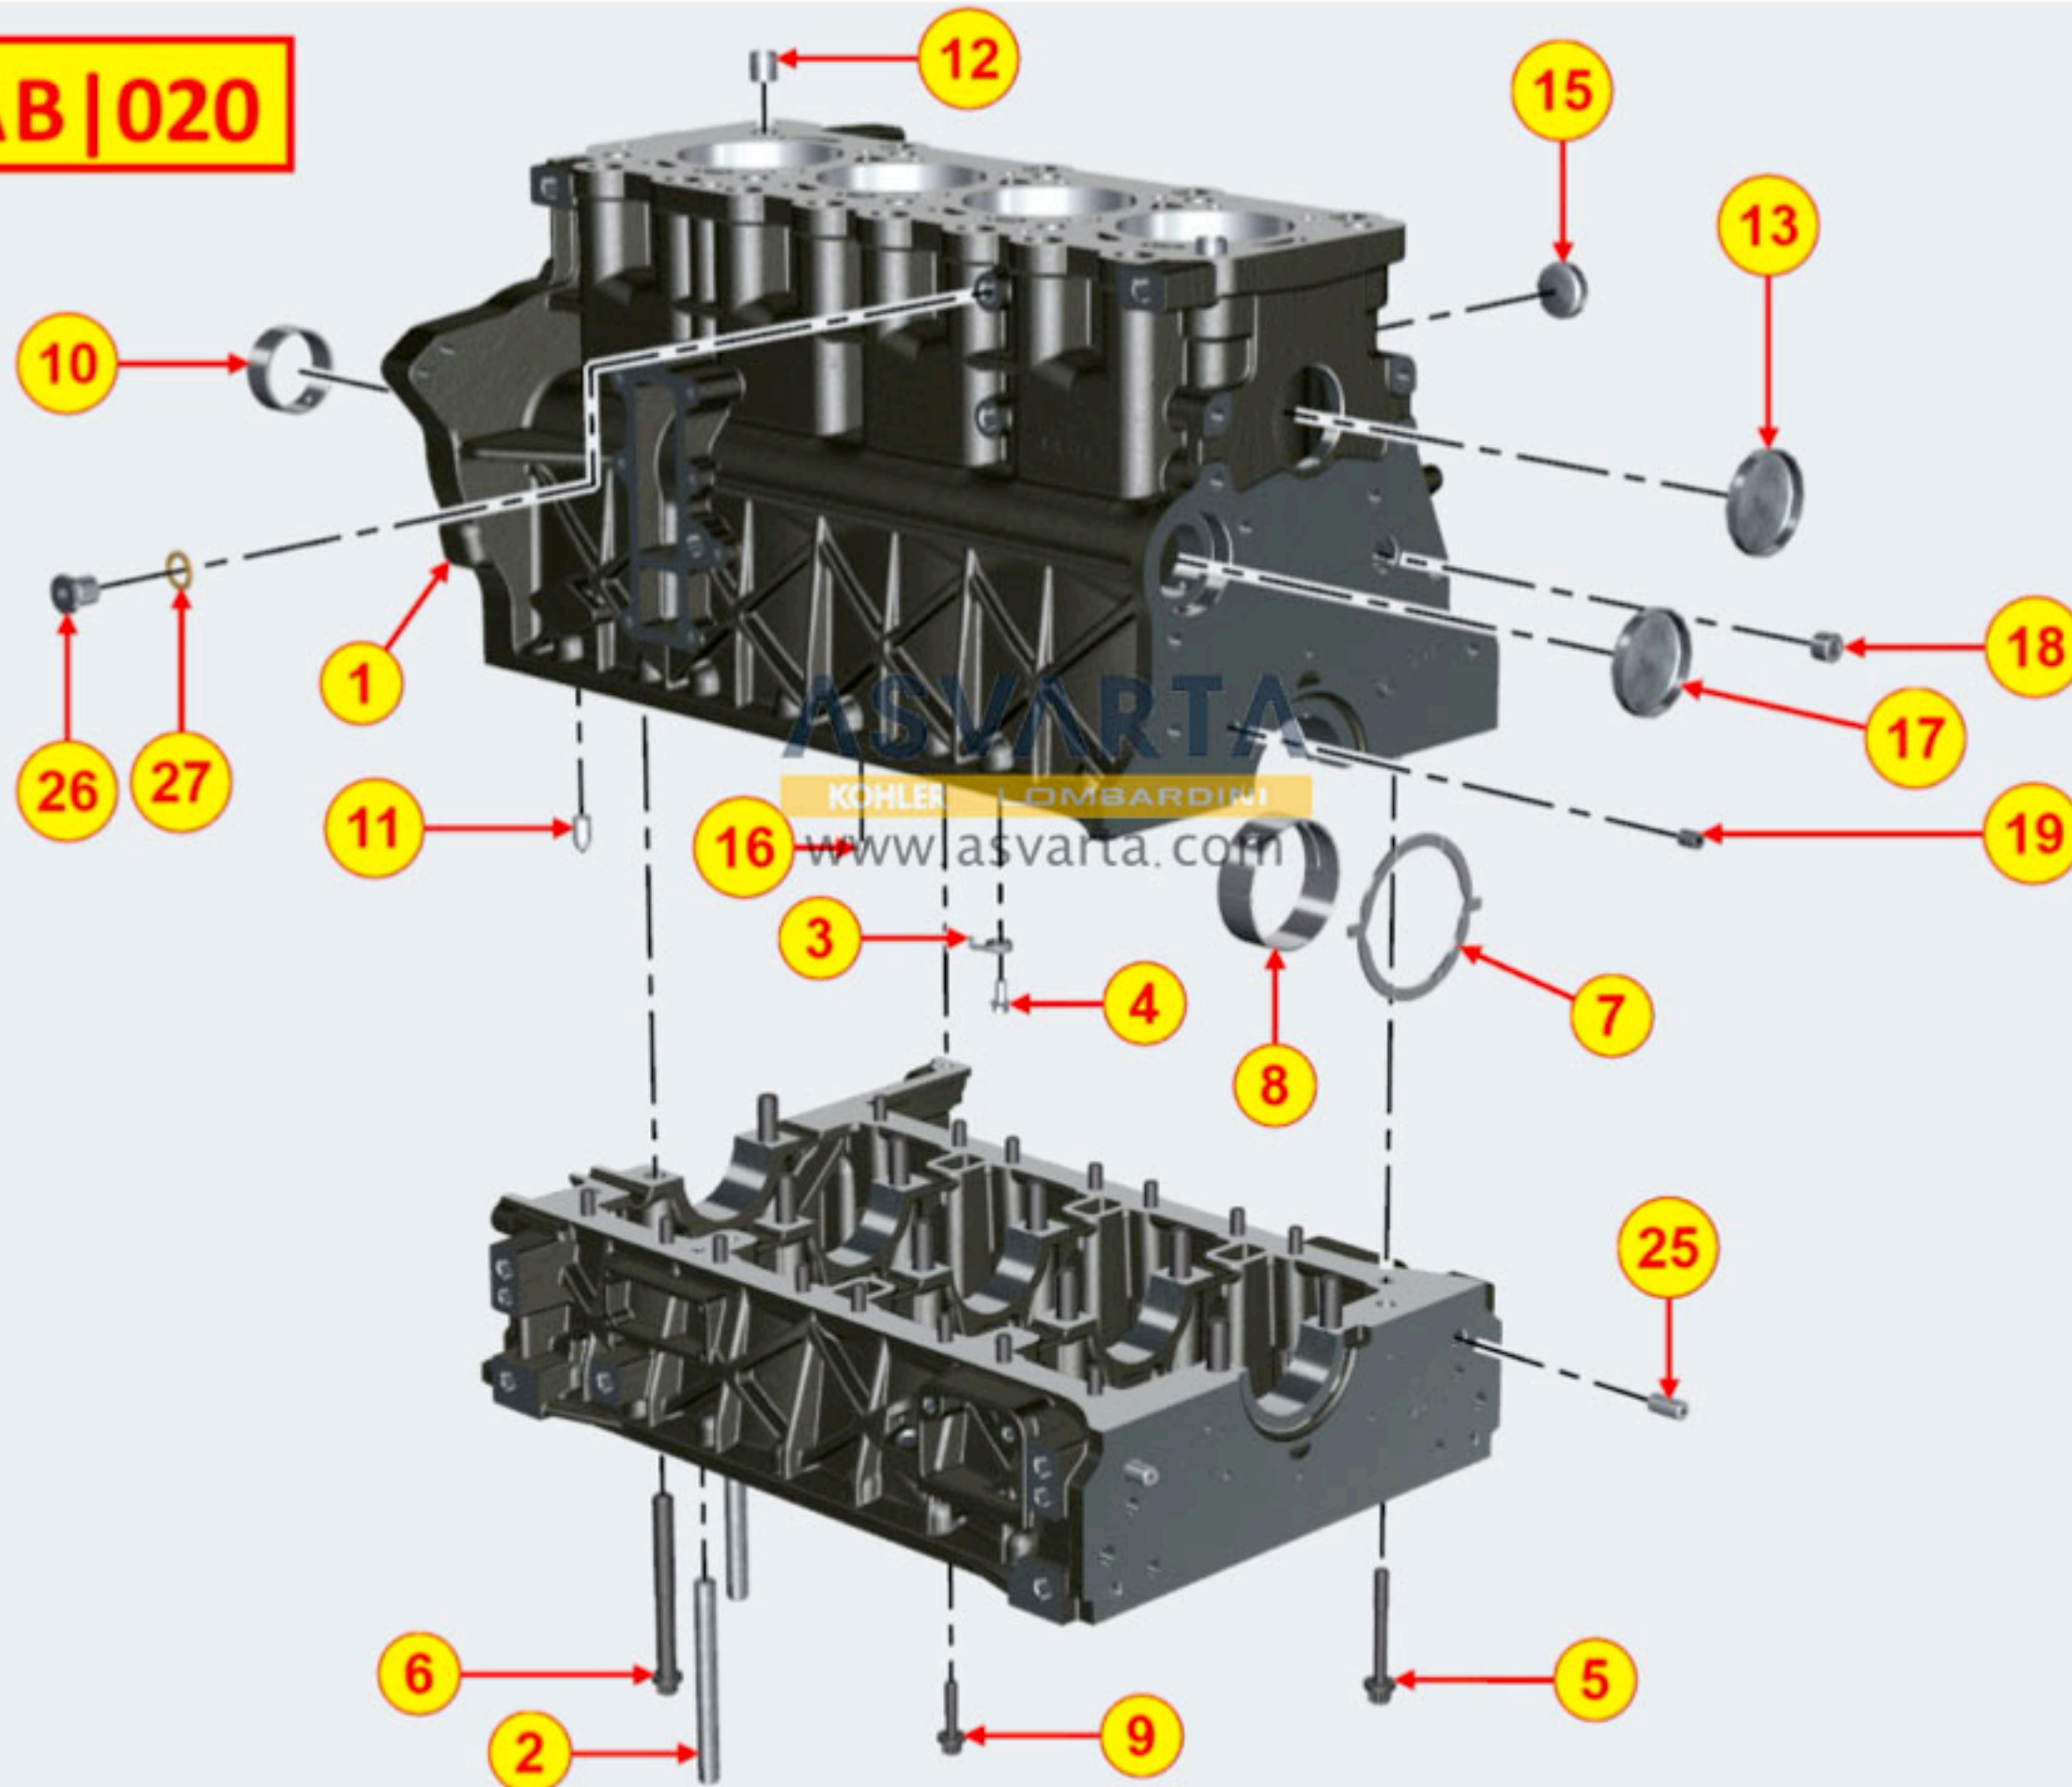

8153700020 - SENSOR DE FASE

TAB | 153

8154700020 - SENSOR DE REVOLUCIONES - INYECCIÓN

8155700010 - CAPTEUR T-MAP

TAB | 155

ASVARTA
KOHLER LOMBARDINI
www.asvarta.com

KOHLER

8160700090 - BRIDA DEL MOTOR

TAB | 160

8010700060 - CIGÜEÑAL

TAB | 010

8011700150 - BIELA / PISTÓN

TAB | 011

8012700030 - VOLANTE

TAB | 012

8014700110 - POLEAS / CORREAS

TAB | 014

8020700490 - BANCADA

TAB | 020

8021700520 - CULATA MOTOR

8022700350 - TAPA DE CULATA

8023700040 - SOPORTE LADO VOLANTE

TAB. | 023

8025700010 - SOPORTE DEL MOTOR

TAB | 025

8027700200 - TAPA DE DISTRIBUCIÓN

8035700250 - ÁRBOL DE LEVAS

TAB | 035

8036700280 - BALANCINES / VÁLVULAS

8038700100 - DISTRIBUCIÓN

8041700140 - CÁRTER DE ACEITE

TAB | 041