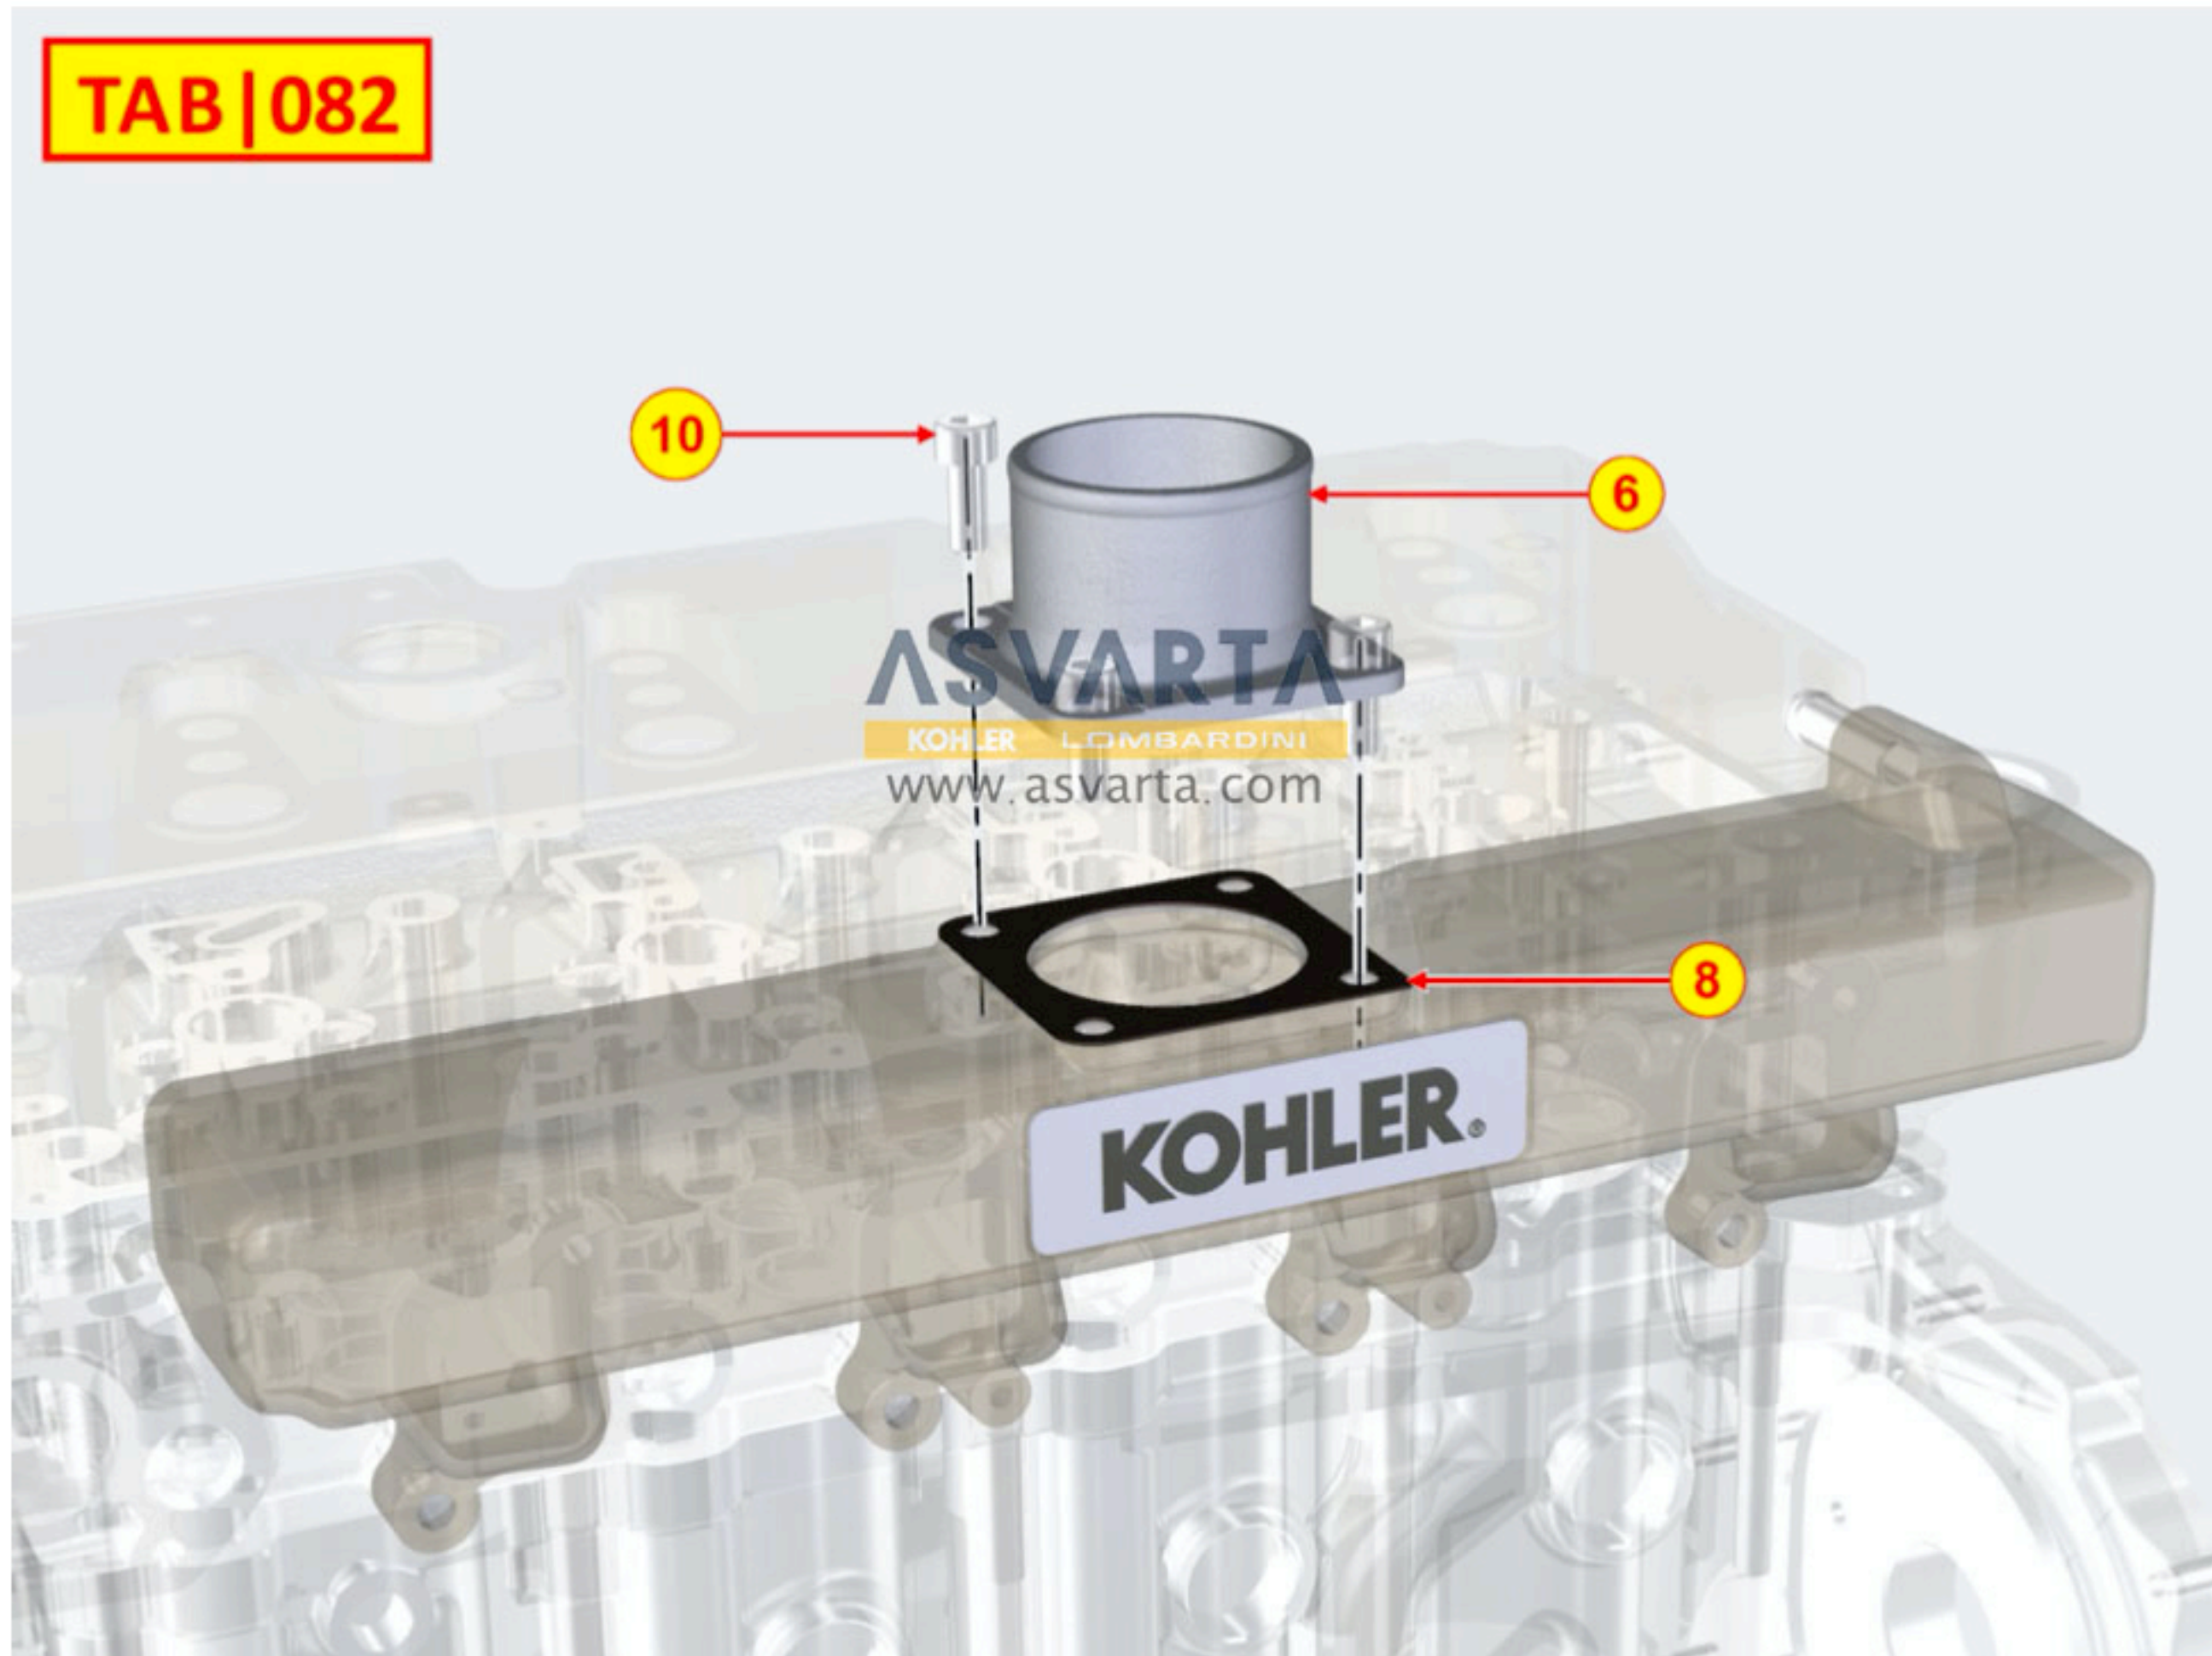

8083700370 - TURBOCOMPRESOR

8085700160 - COLECTOR DE ESCAPE

TAB | 085

8086700060 - LÍNEA DE ESCAPE

TAB | 086

8088700150 - SISTEMA EGR

8089700120 - SOUPAPE EGR

TAB | 089