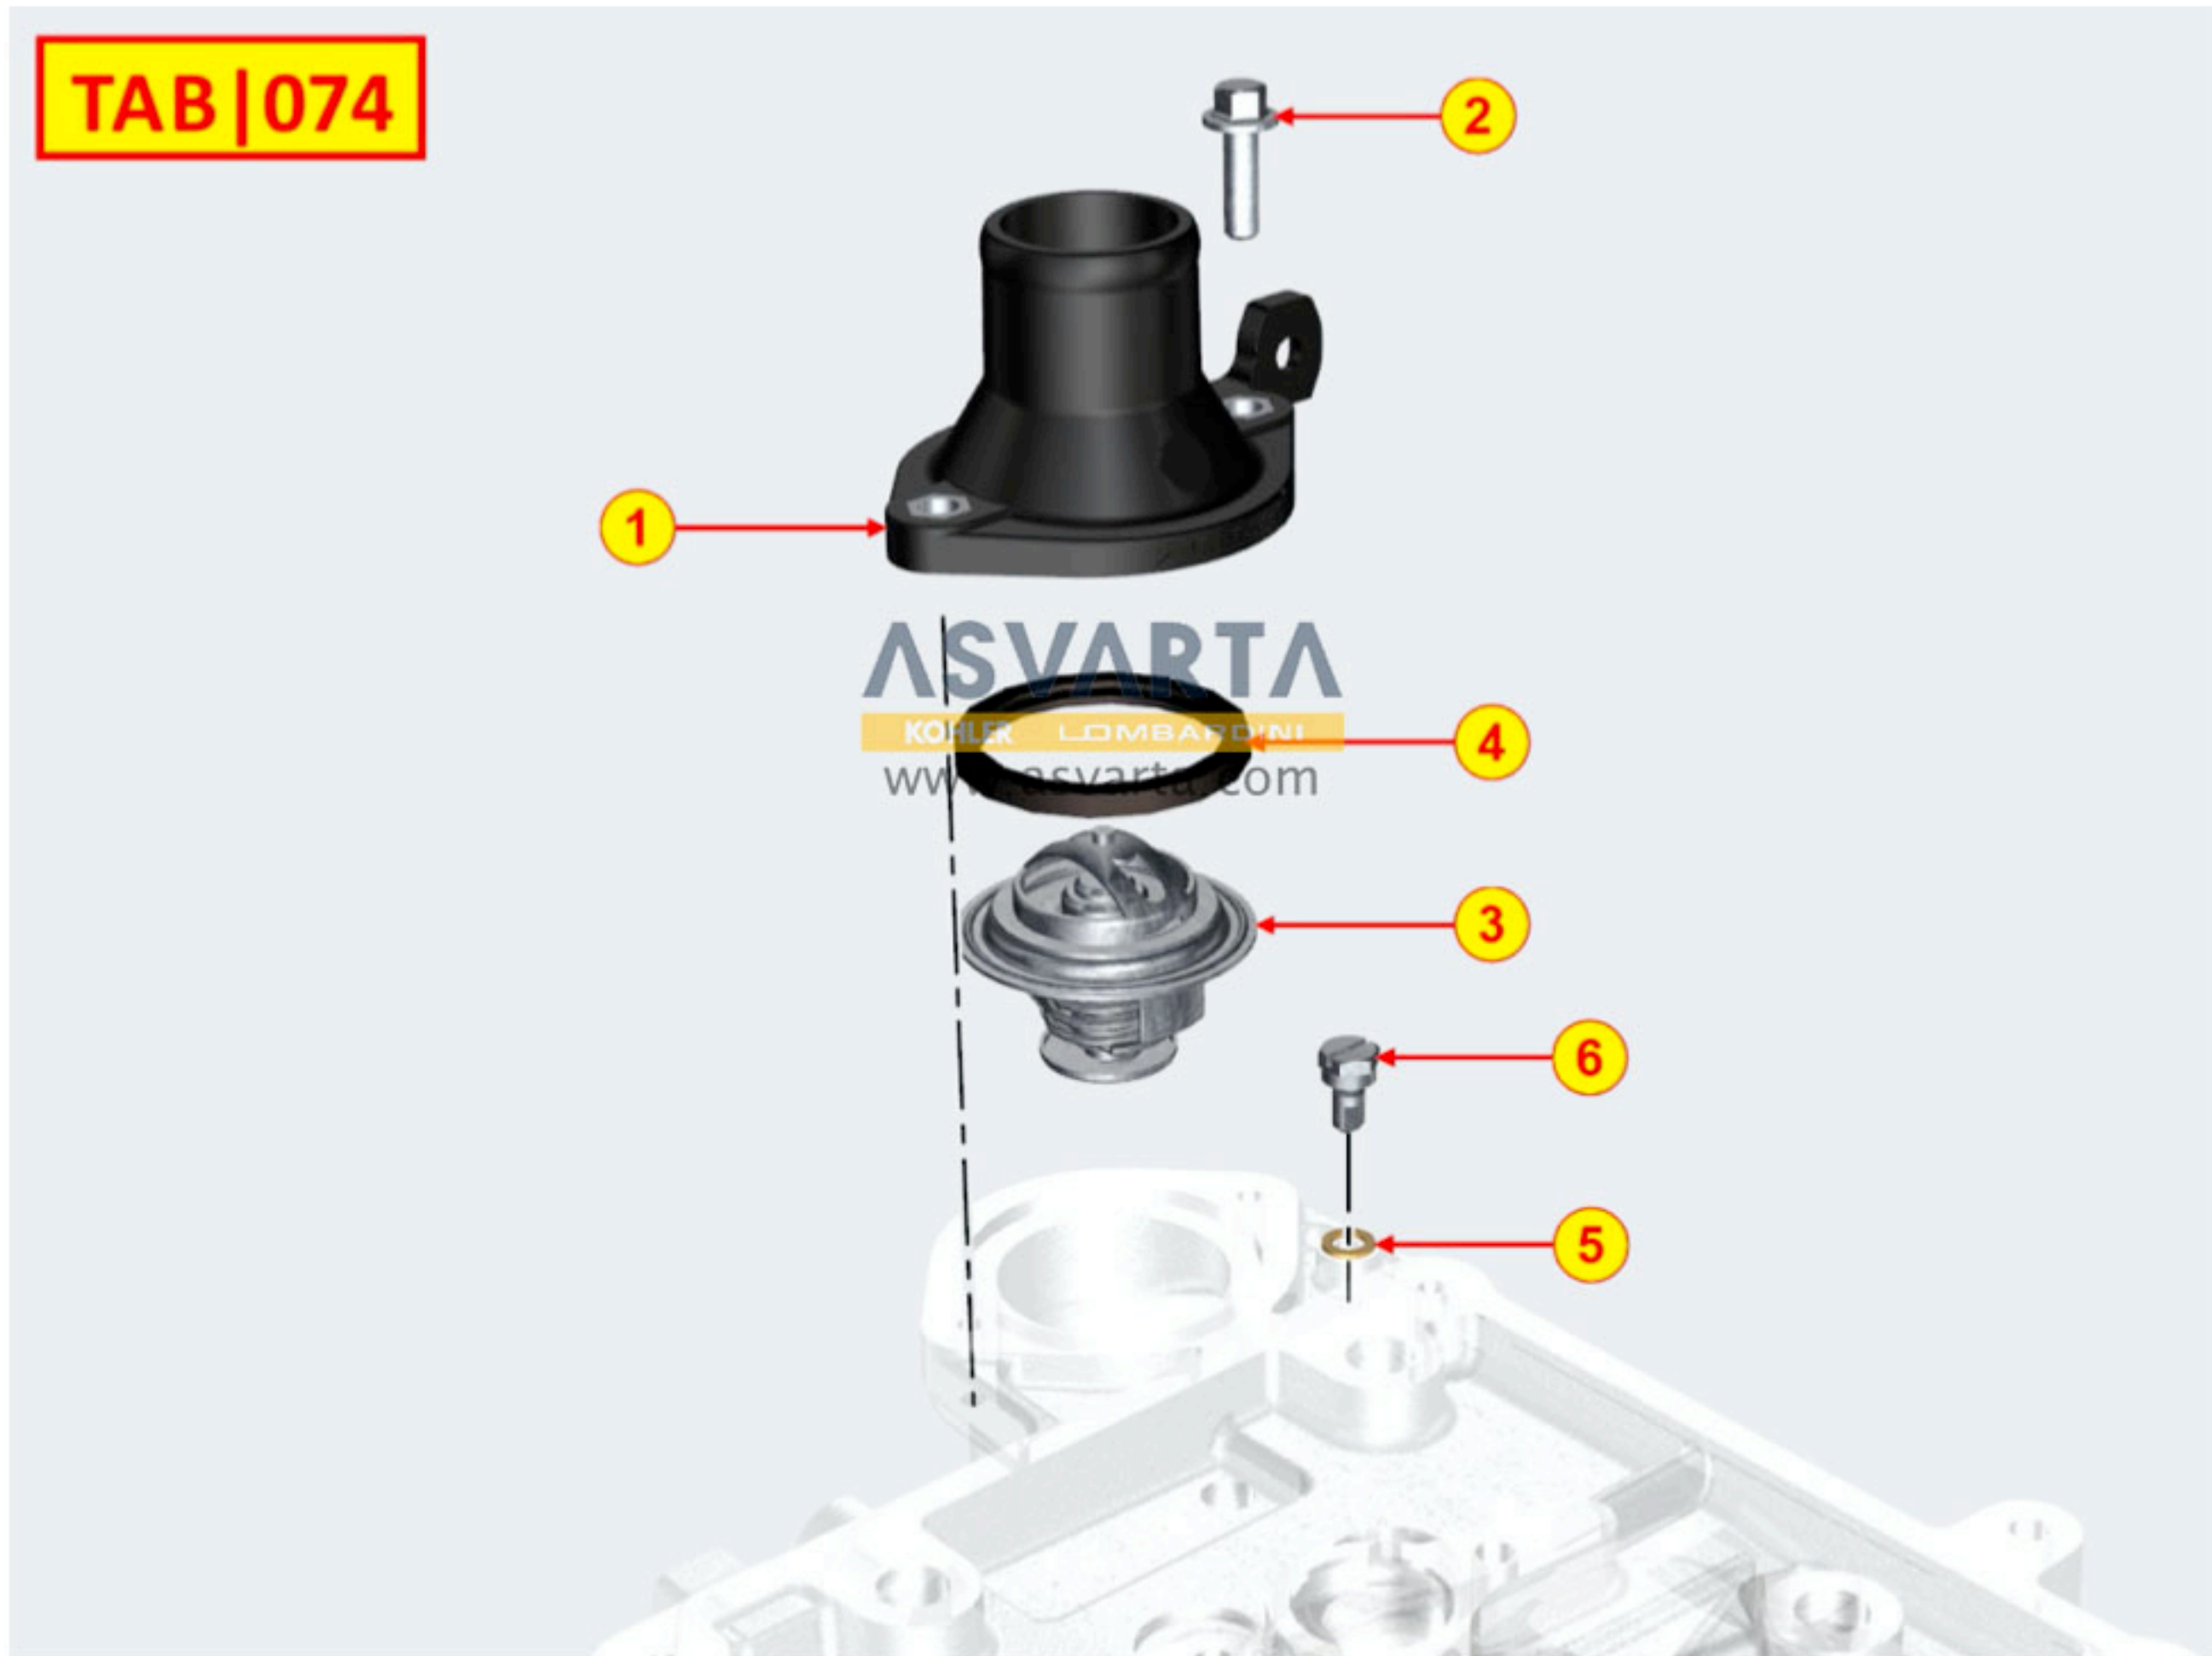

8074700060 - GRUPO TERMOSTATO

TAB | 074