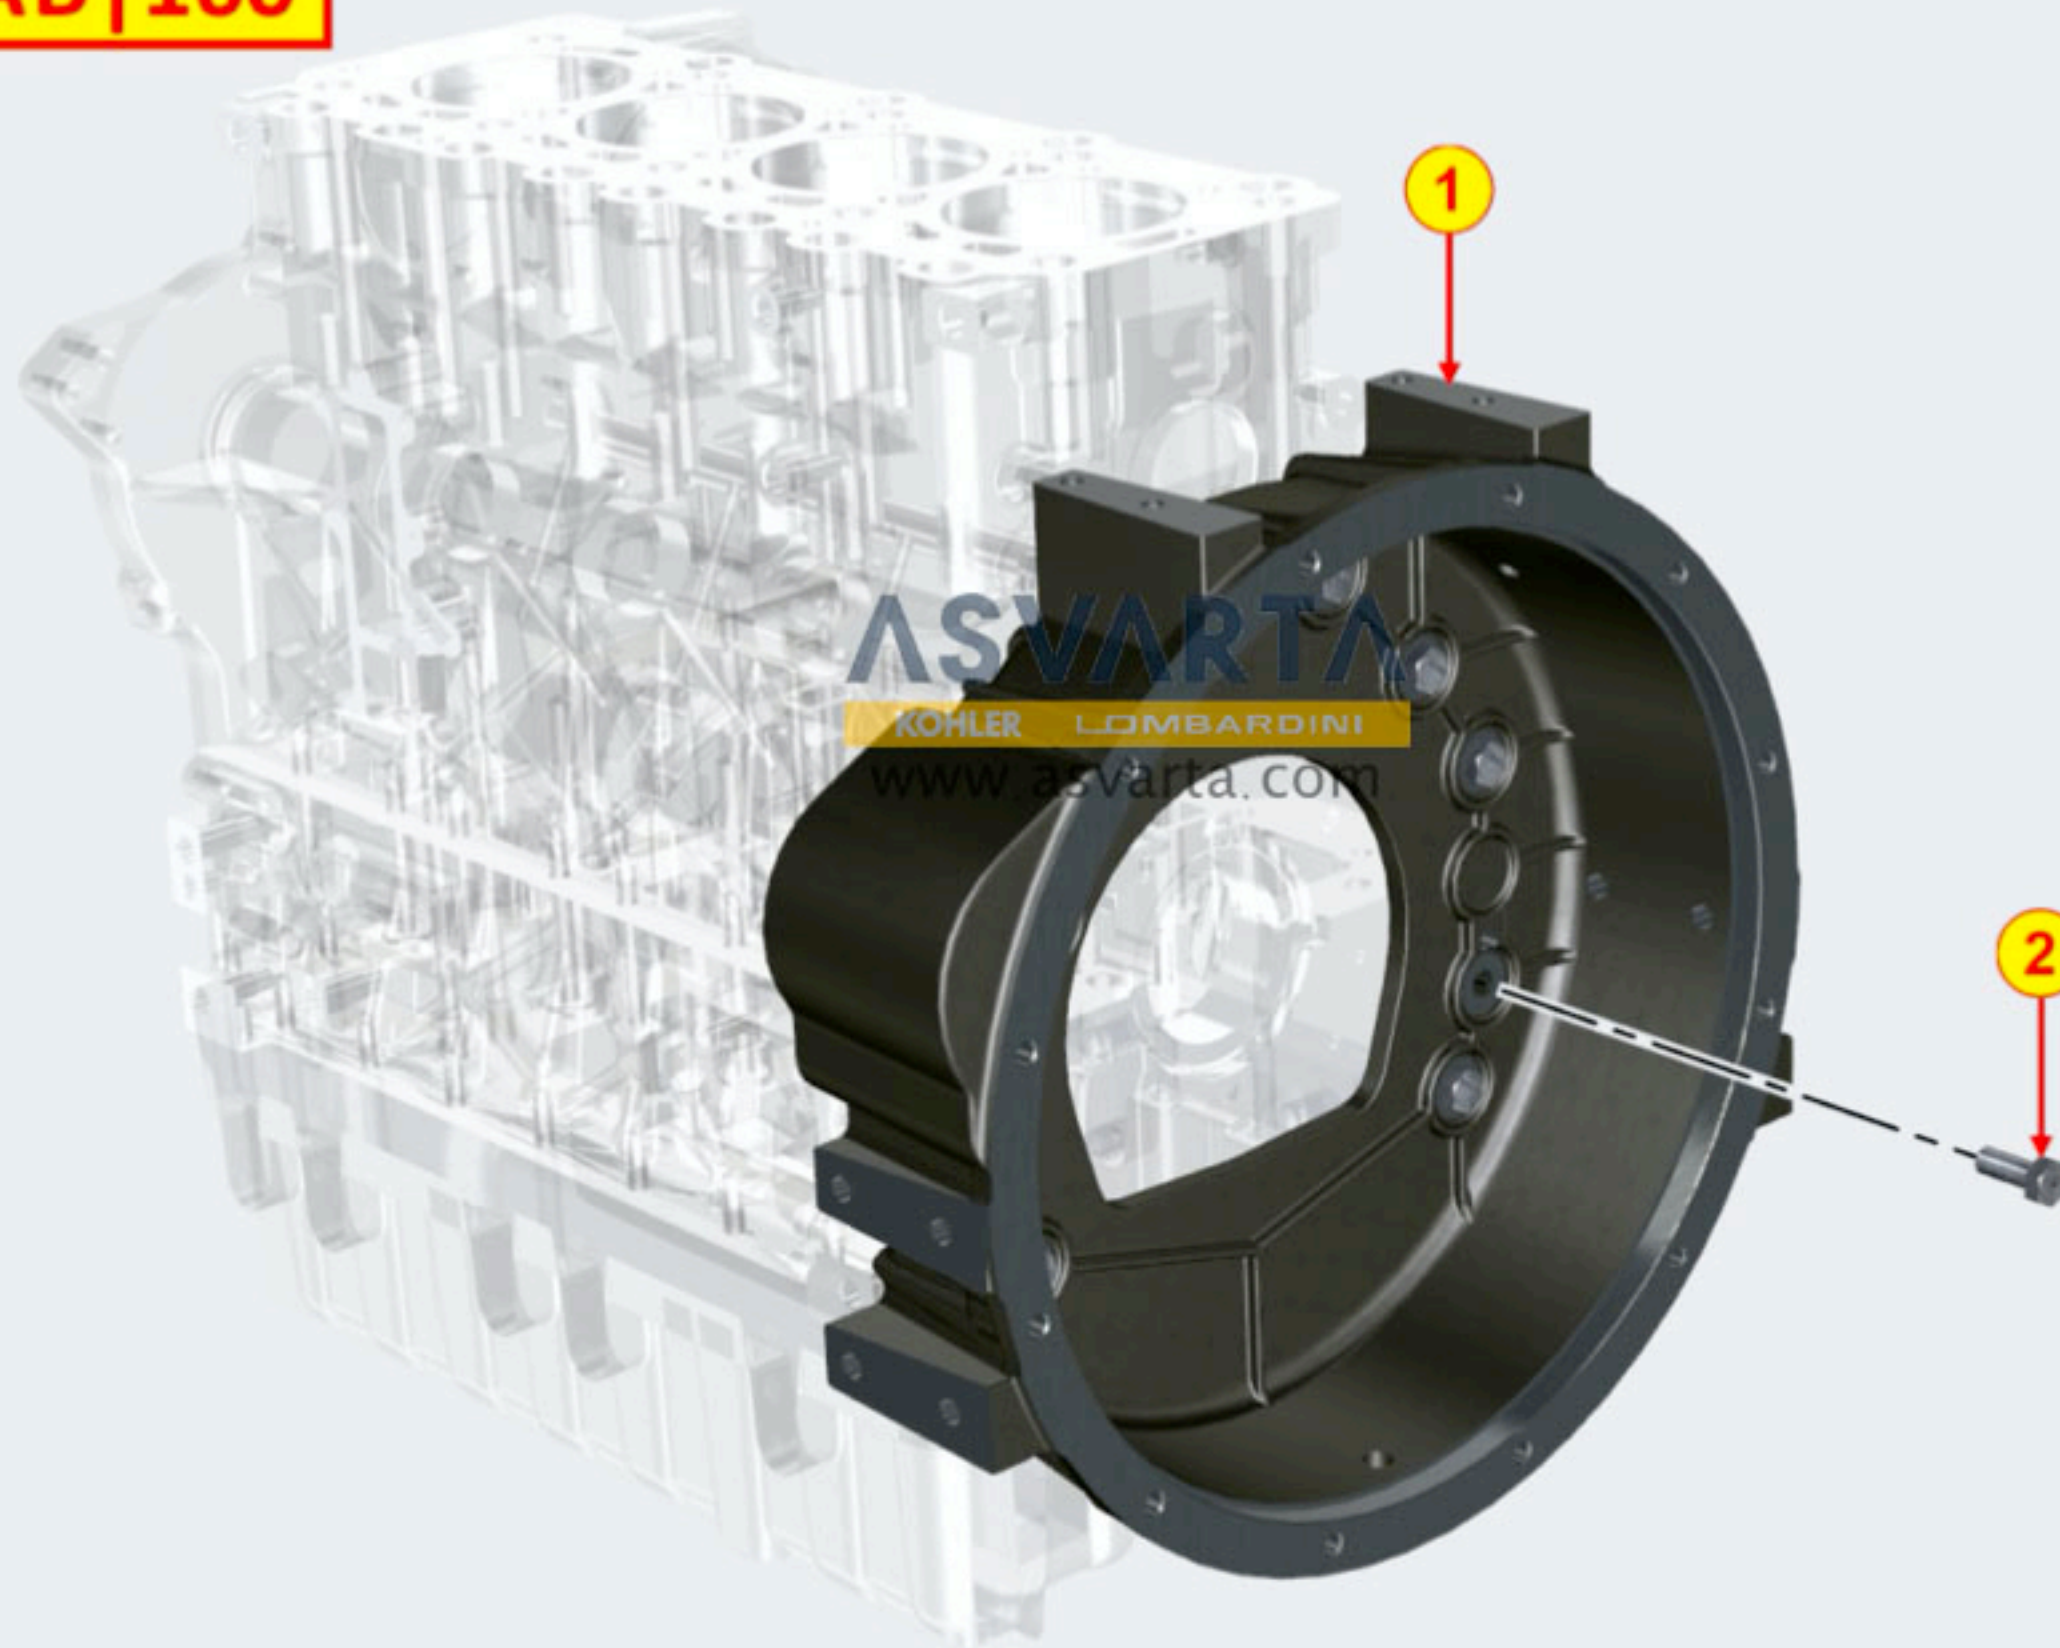

8160700090 - BRIDA DEL MOTOR

TAB | 160