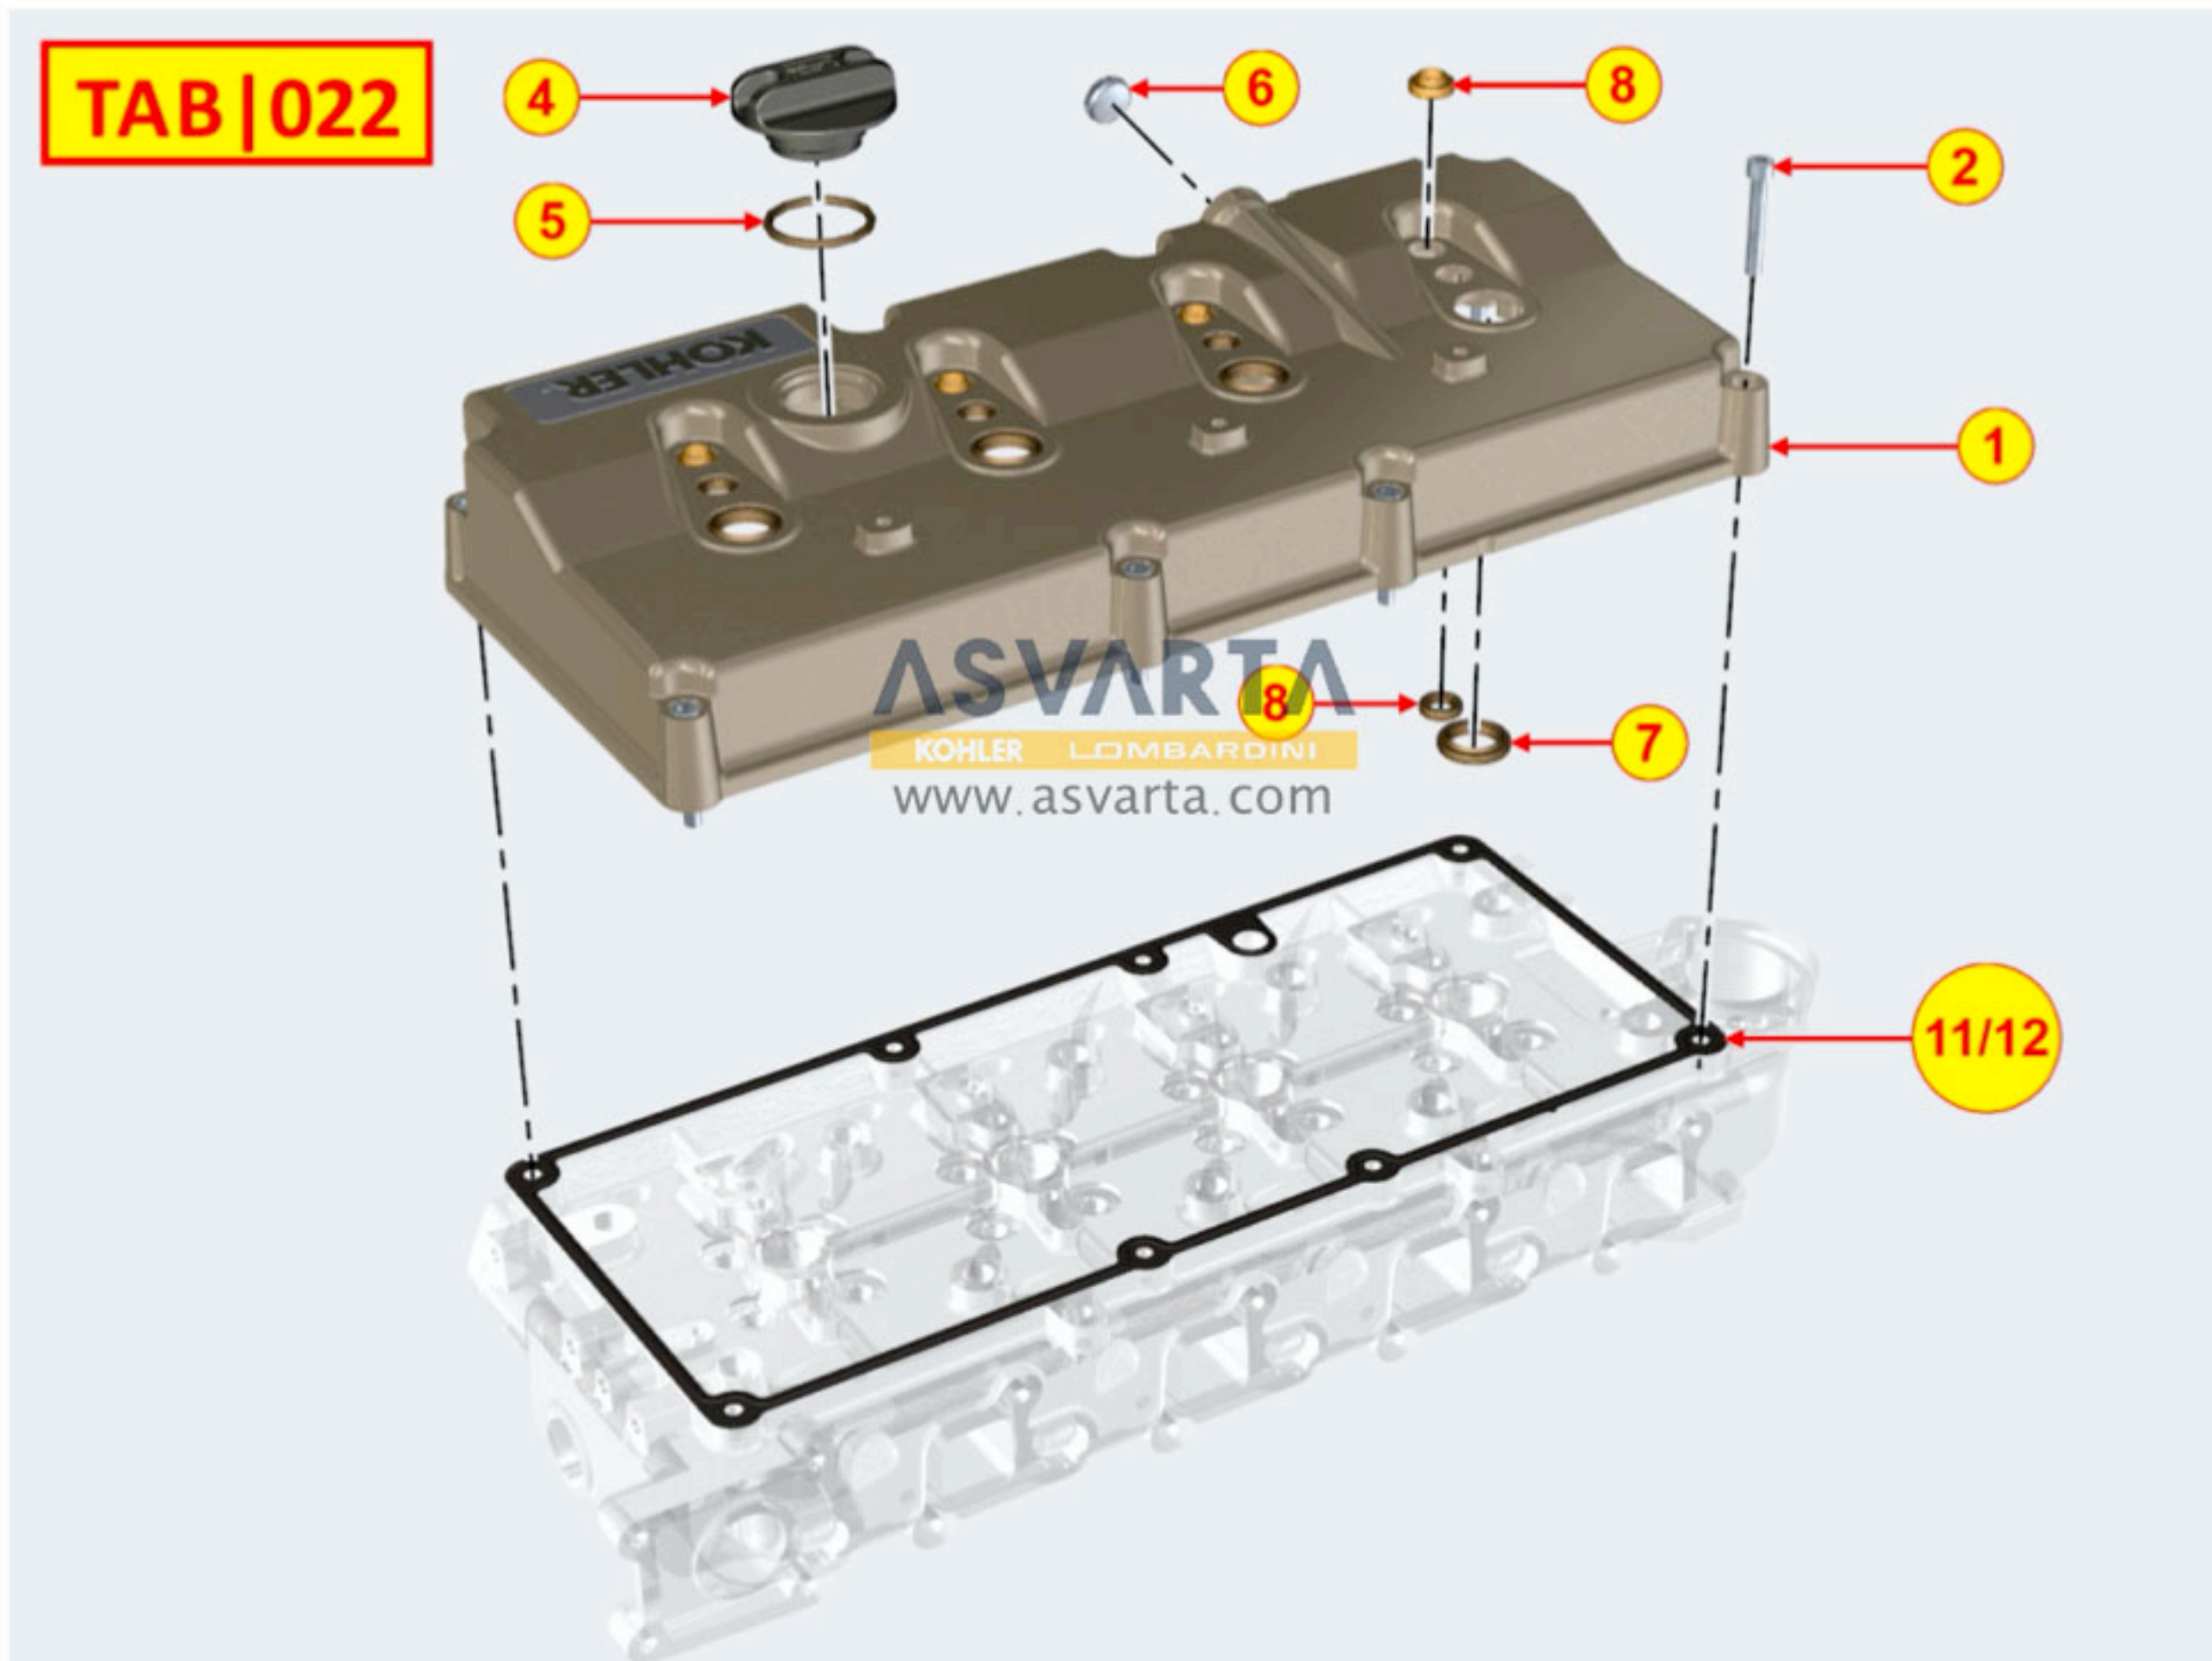

TAB | 014

8020700490 - BANCADA

TAB | 020

8021700520 - CULATA MOTOR

8022700350 - TAPA DE CULATA

8023700040 - SOPORTE LADO VOLANTE

TAB. | 023

8025700010 - SOPORTE DEL MOTOR

TAB | 025

8027700200 - TAPA DE DISTRIBUCIÓN

8035700250 - ÁRBOL DE LEVAS

TAB | 035

8036700280 - BALANCINES / VÁLVULAS

8038700100 - DISTRIBUCIÓN

8041700140 - CÁRTER DE ACEITE

TAB | 041