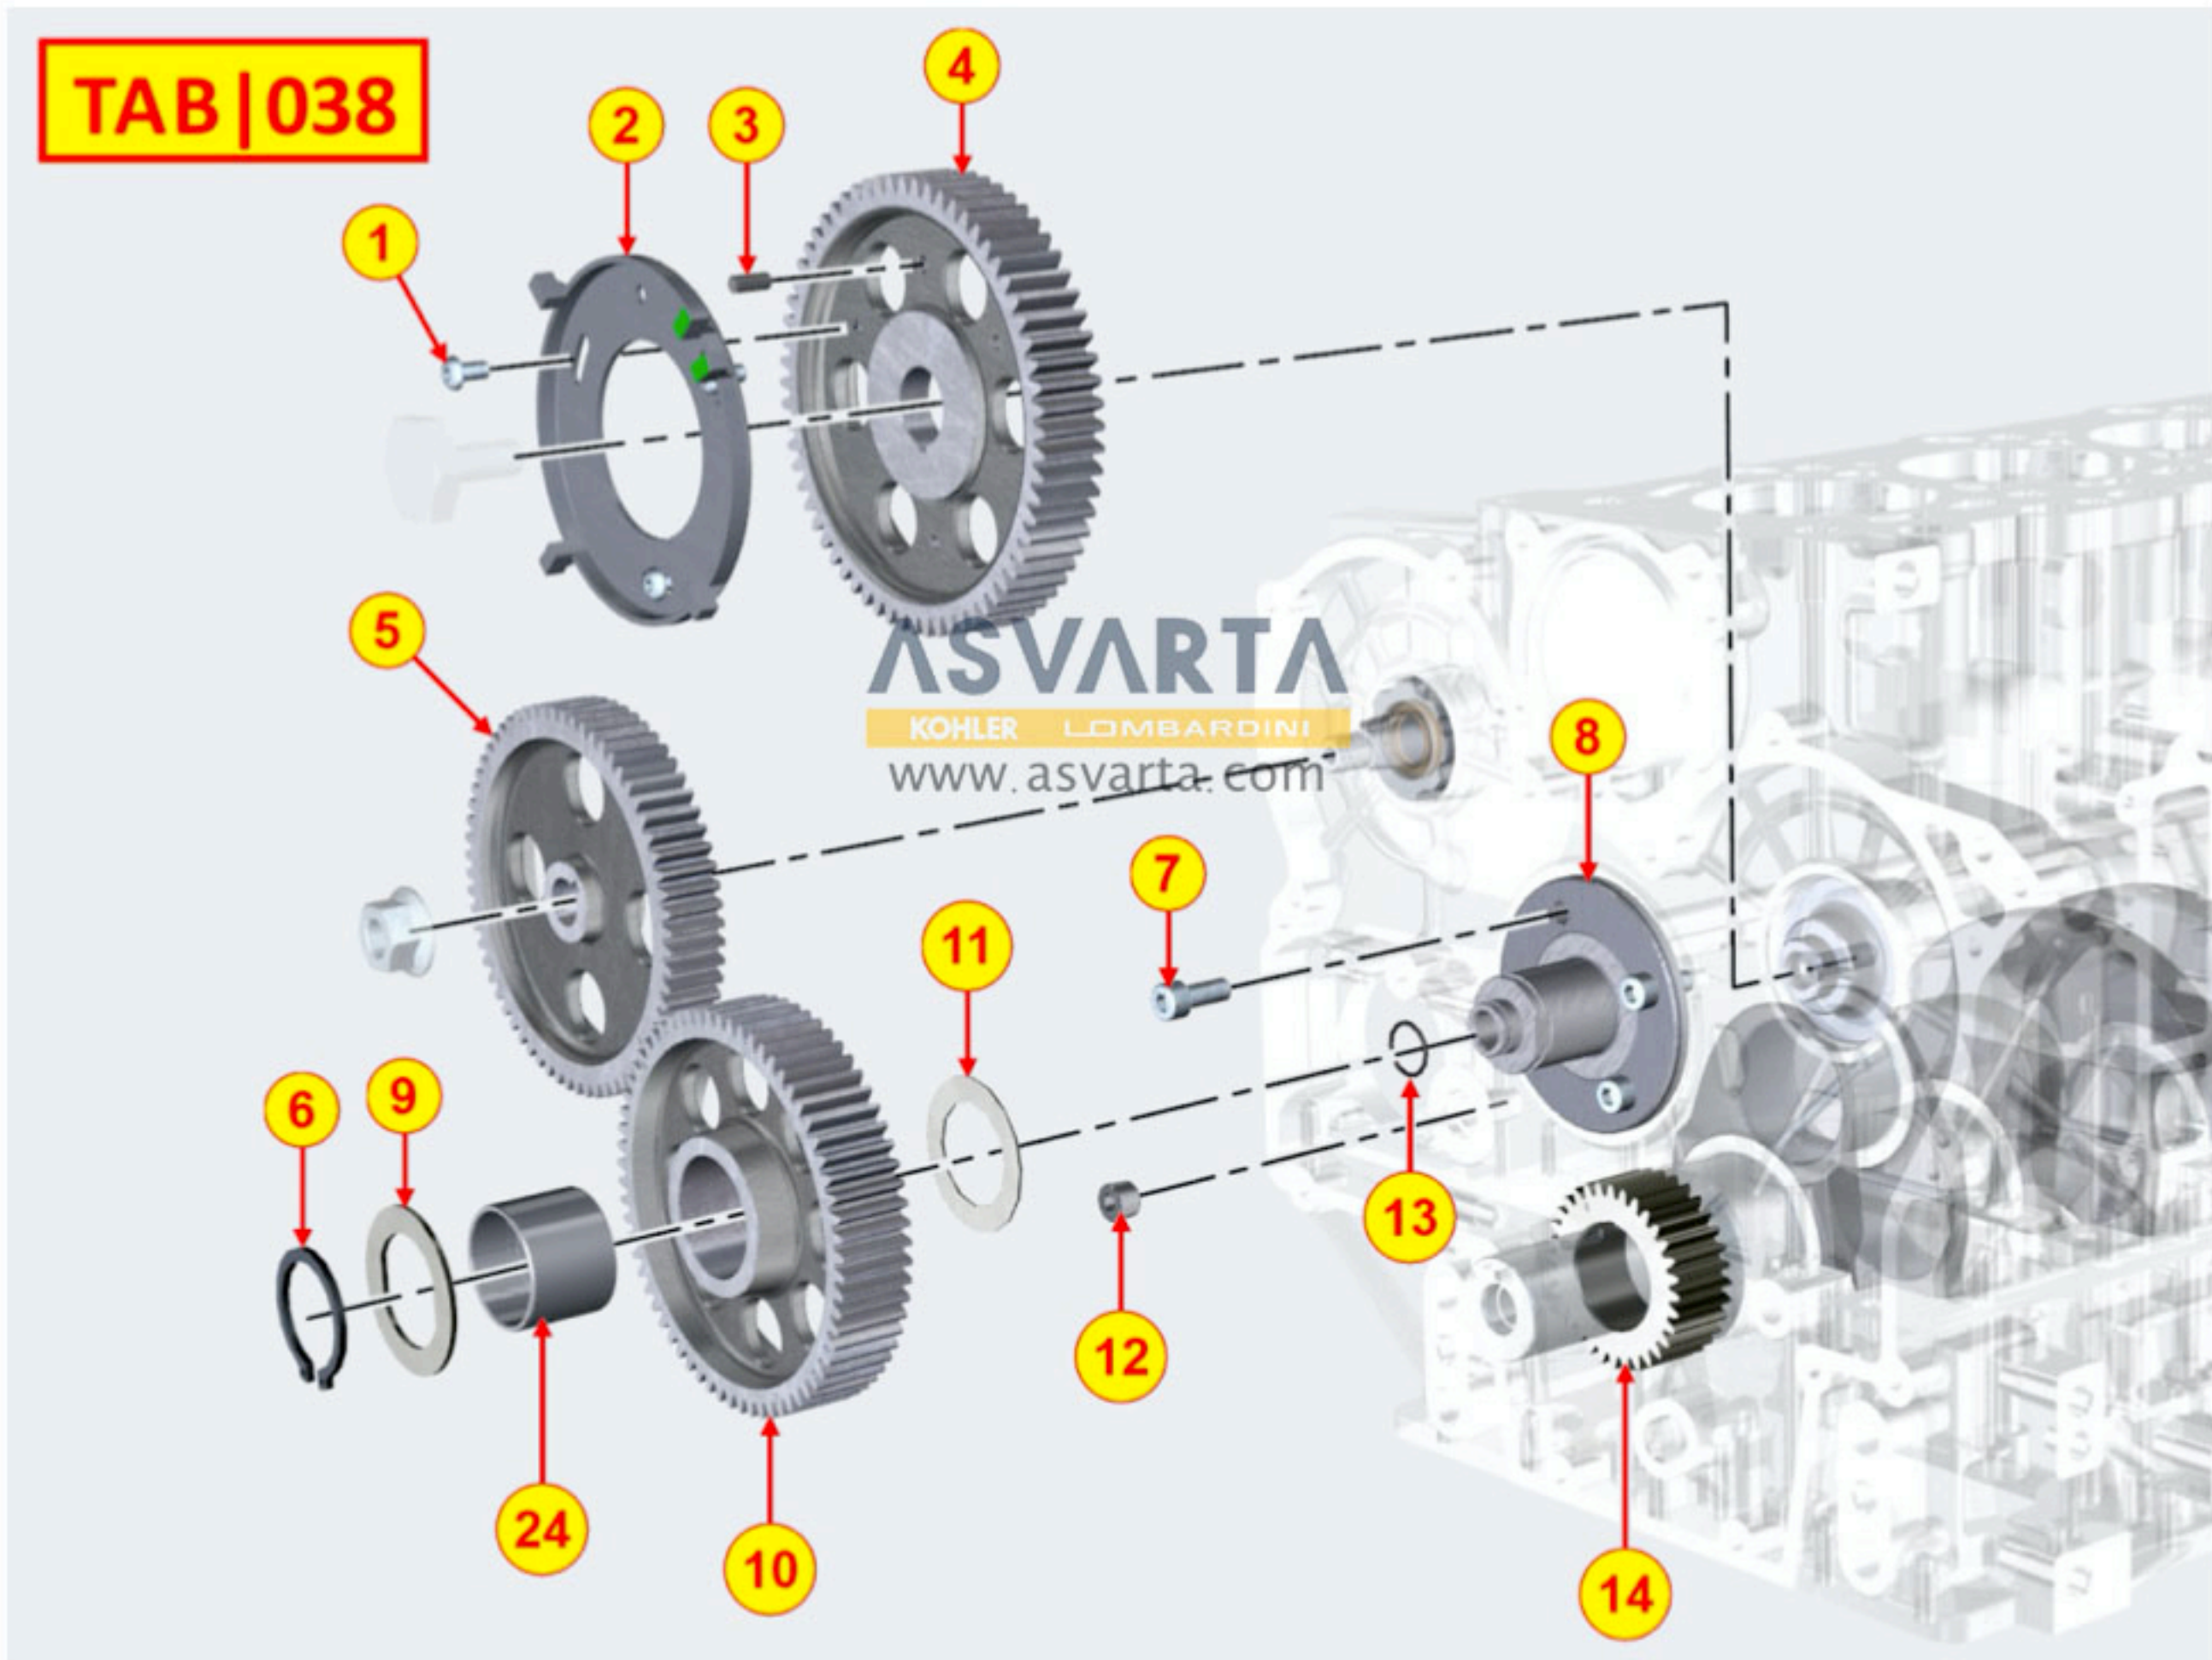

TAB | 025

8027700200 - TAPA DE DISTRIBUCIÓN

8035700250 - ÁRBOL DE LEVAS

TAB | 035

8036700280 - BALANCINES / VÁLVULAS

8038700100 - DISTRIBUCIÓN

8041700140 - CÁRTER DE ACEITE

TAB | 041