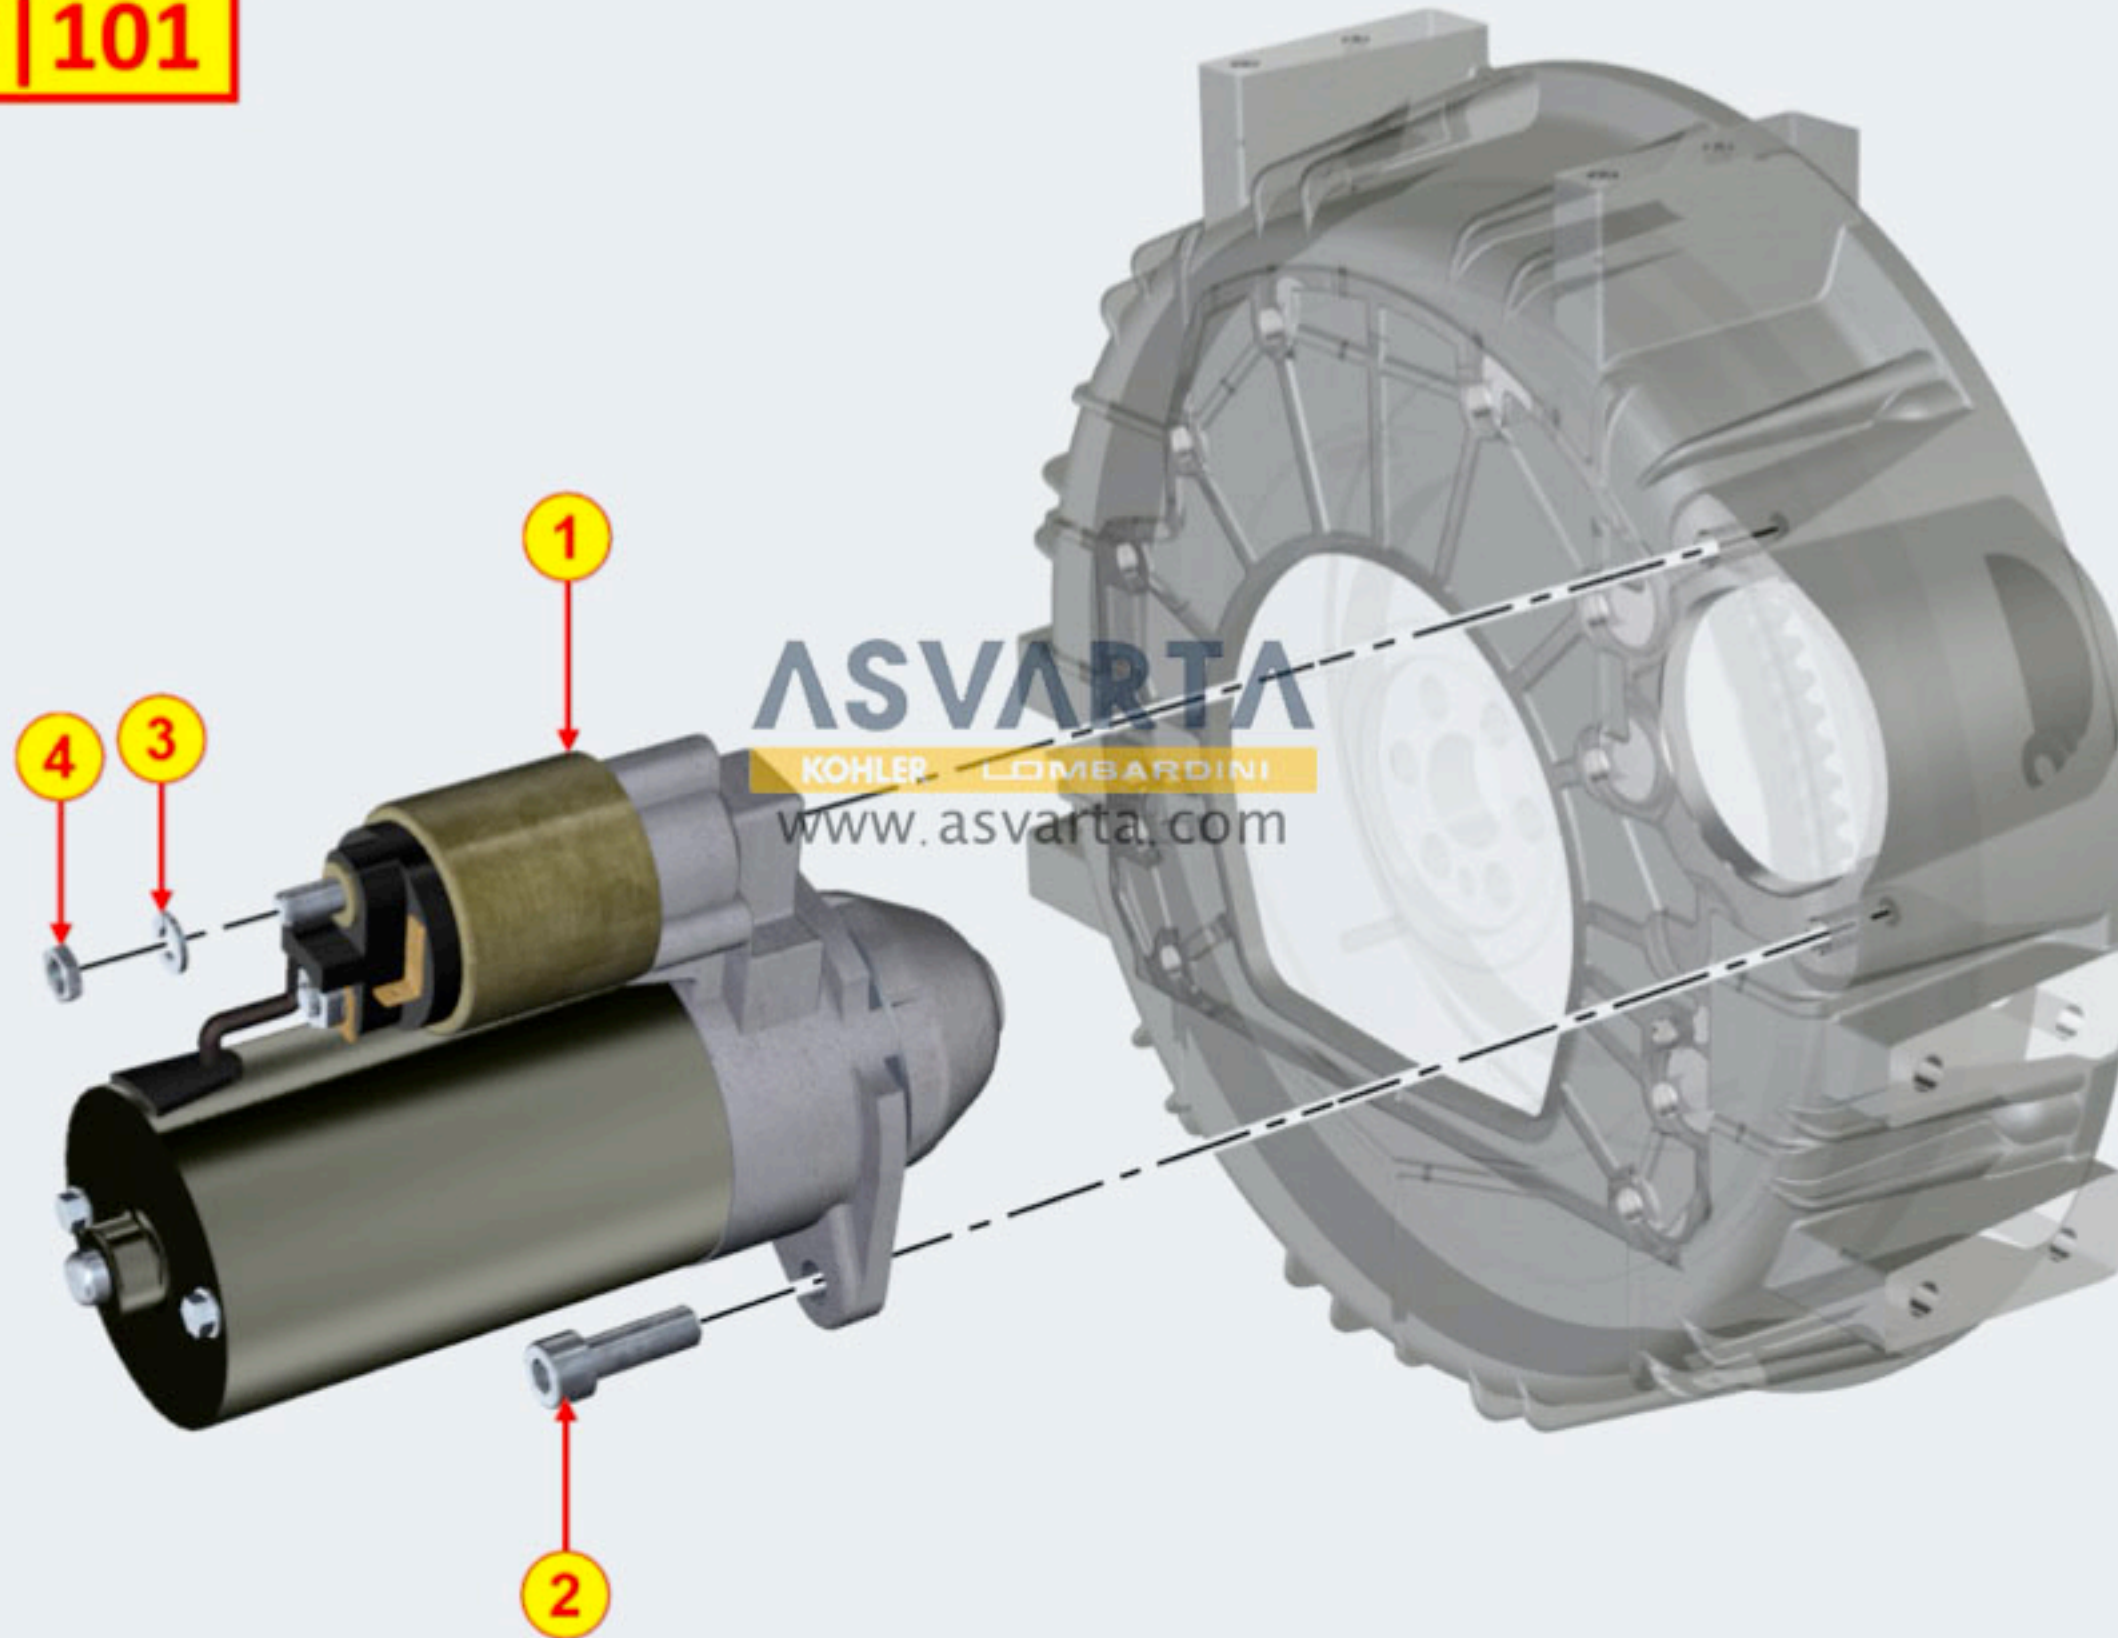

8101700010 - MOTOR DE ARRANQUE

TAB | 101