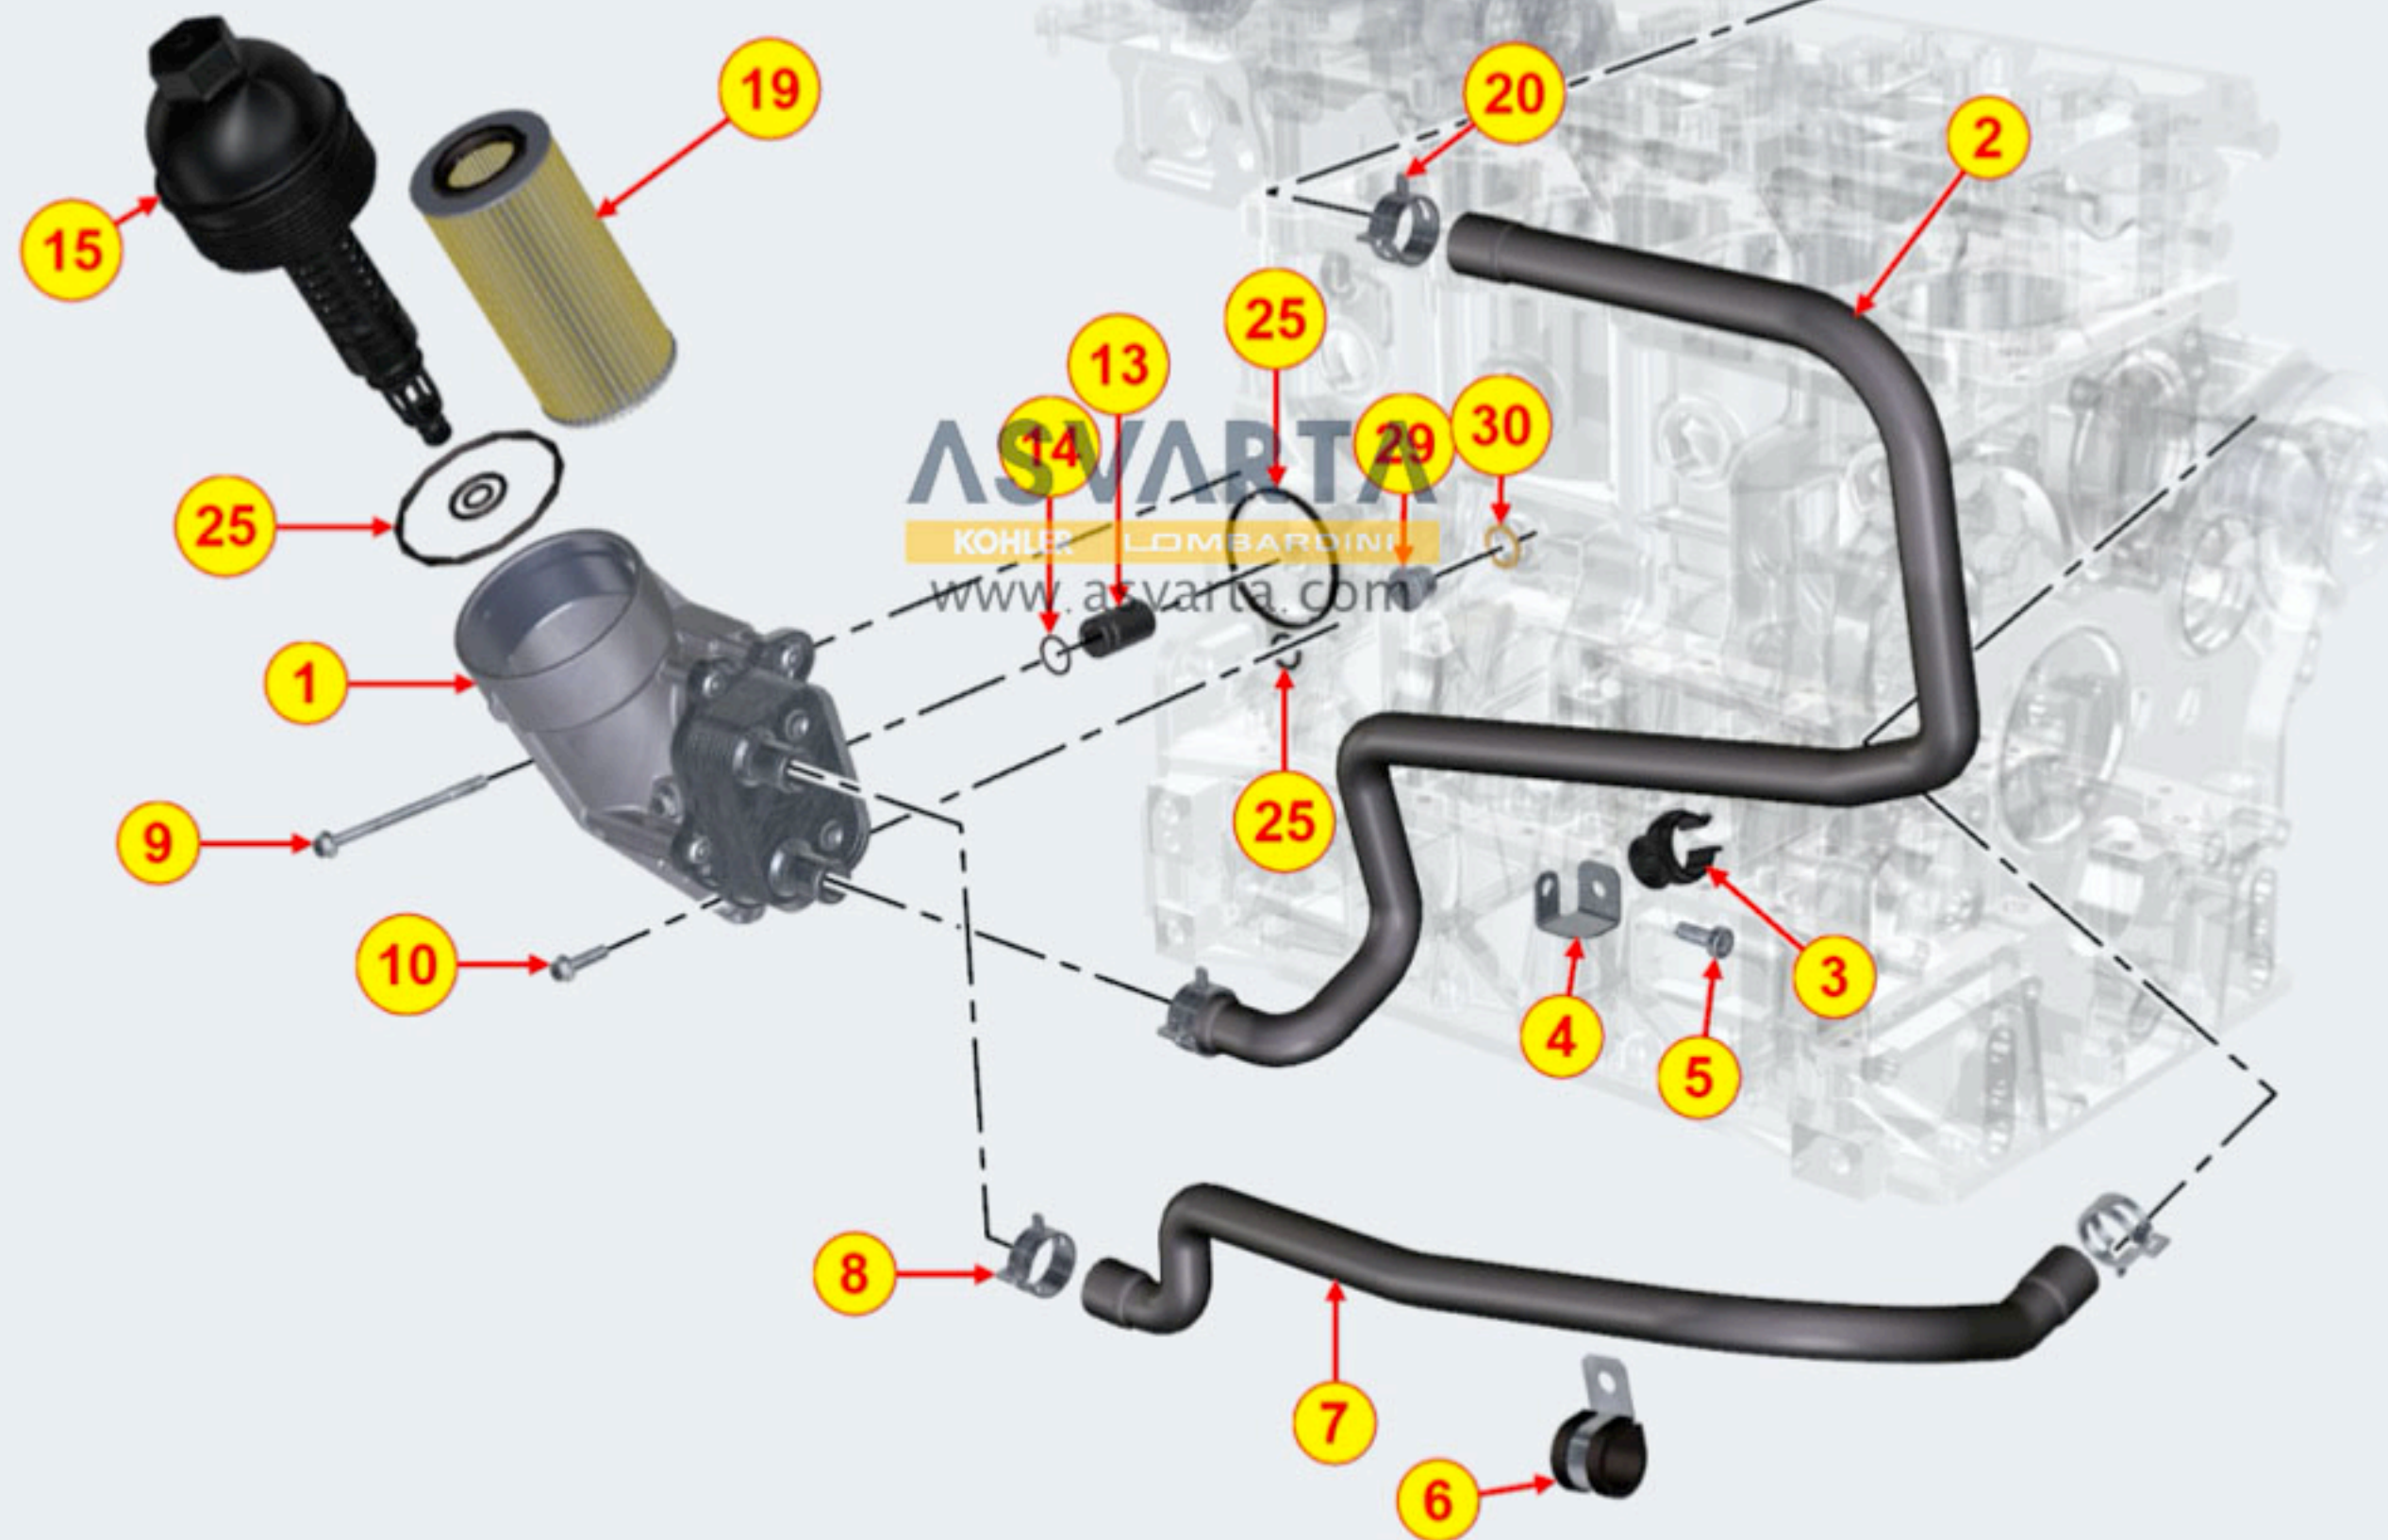

8047700140 - RADIADOR DE ACEITE

TAB | 047