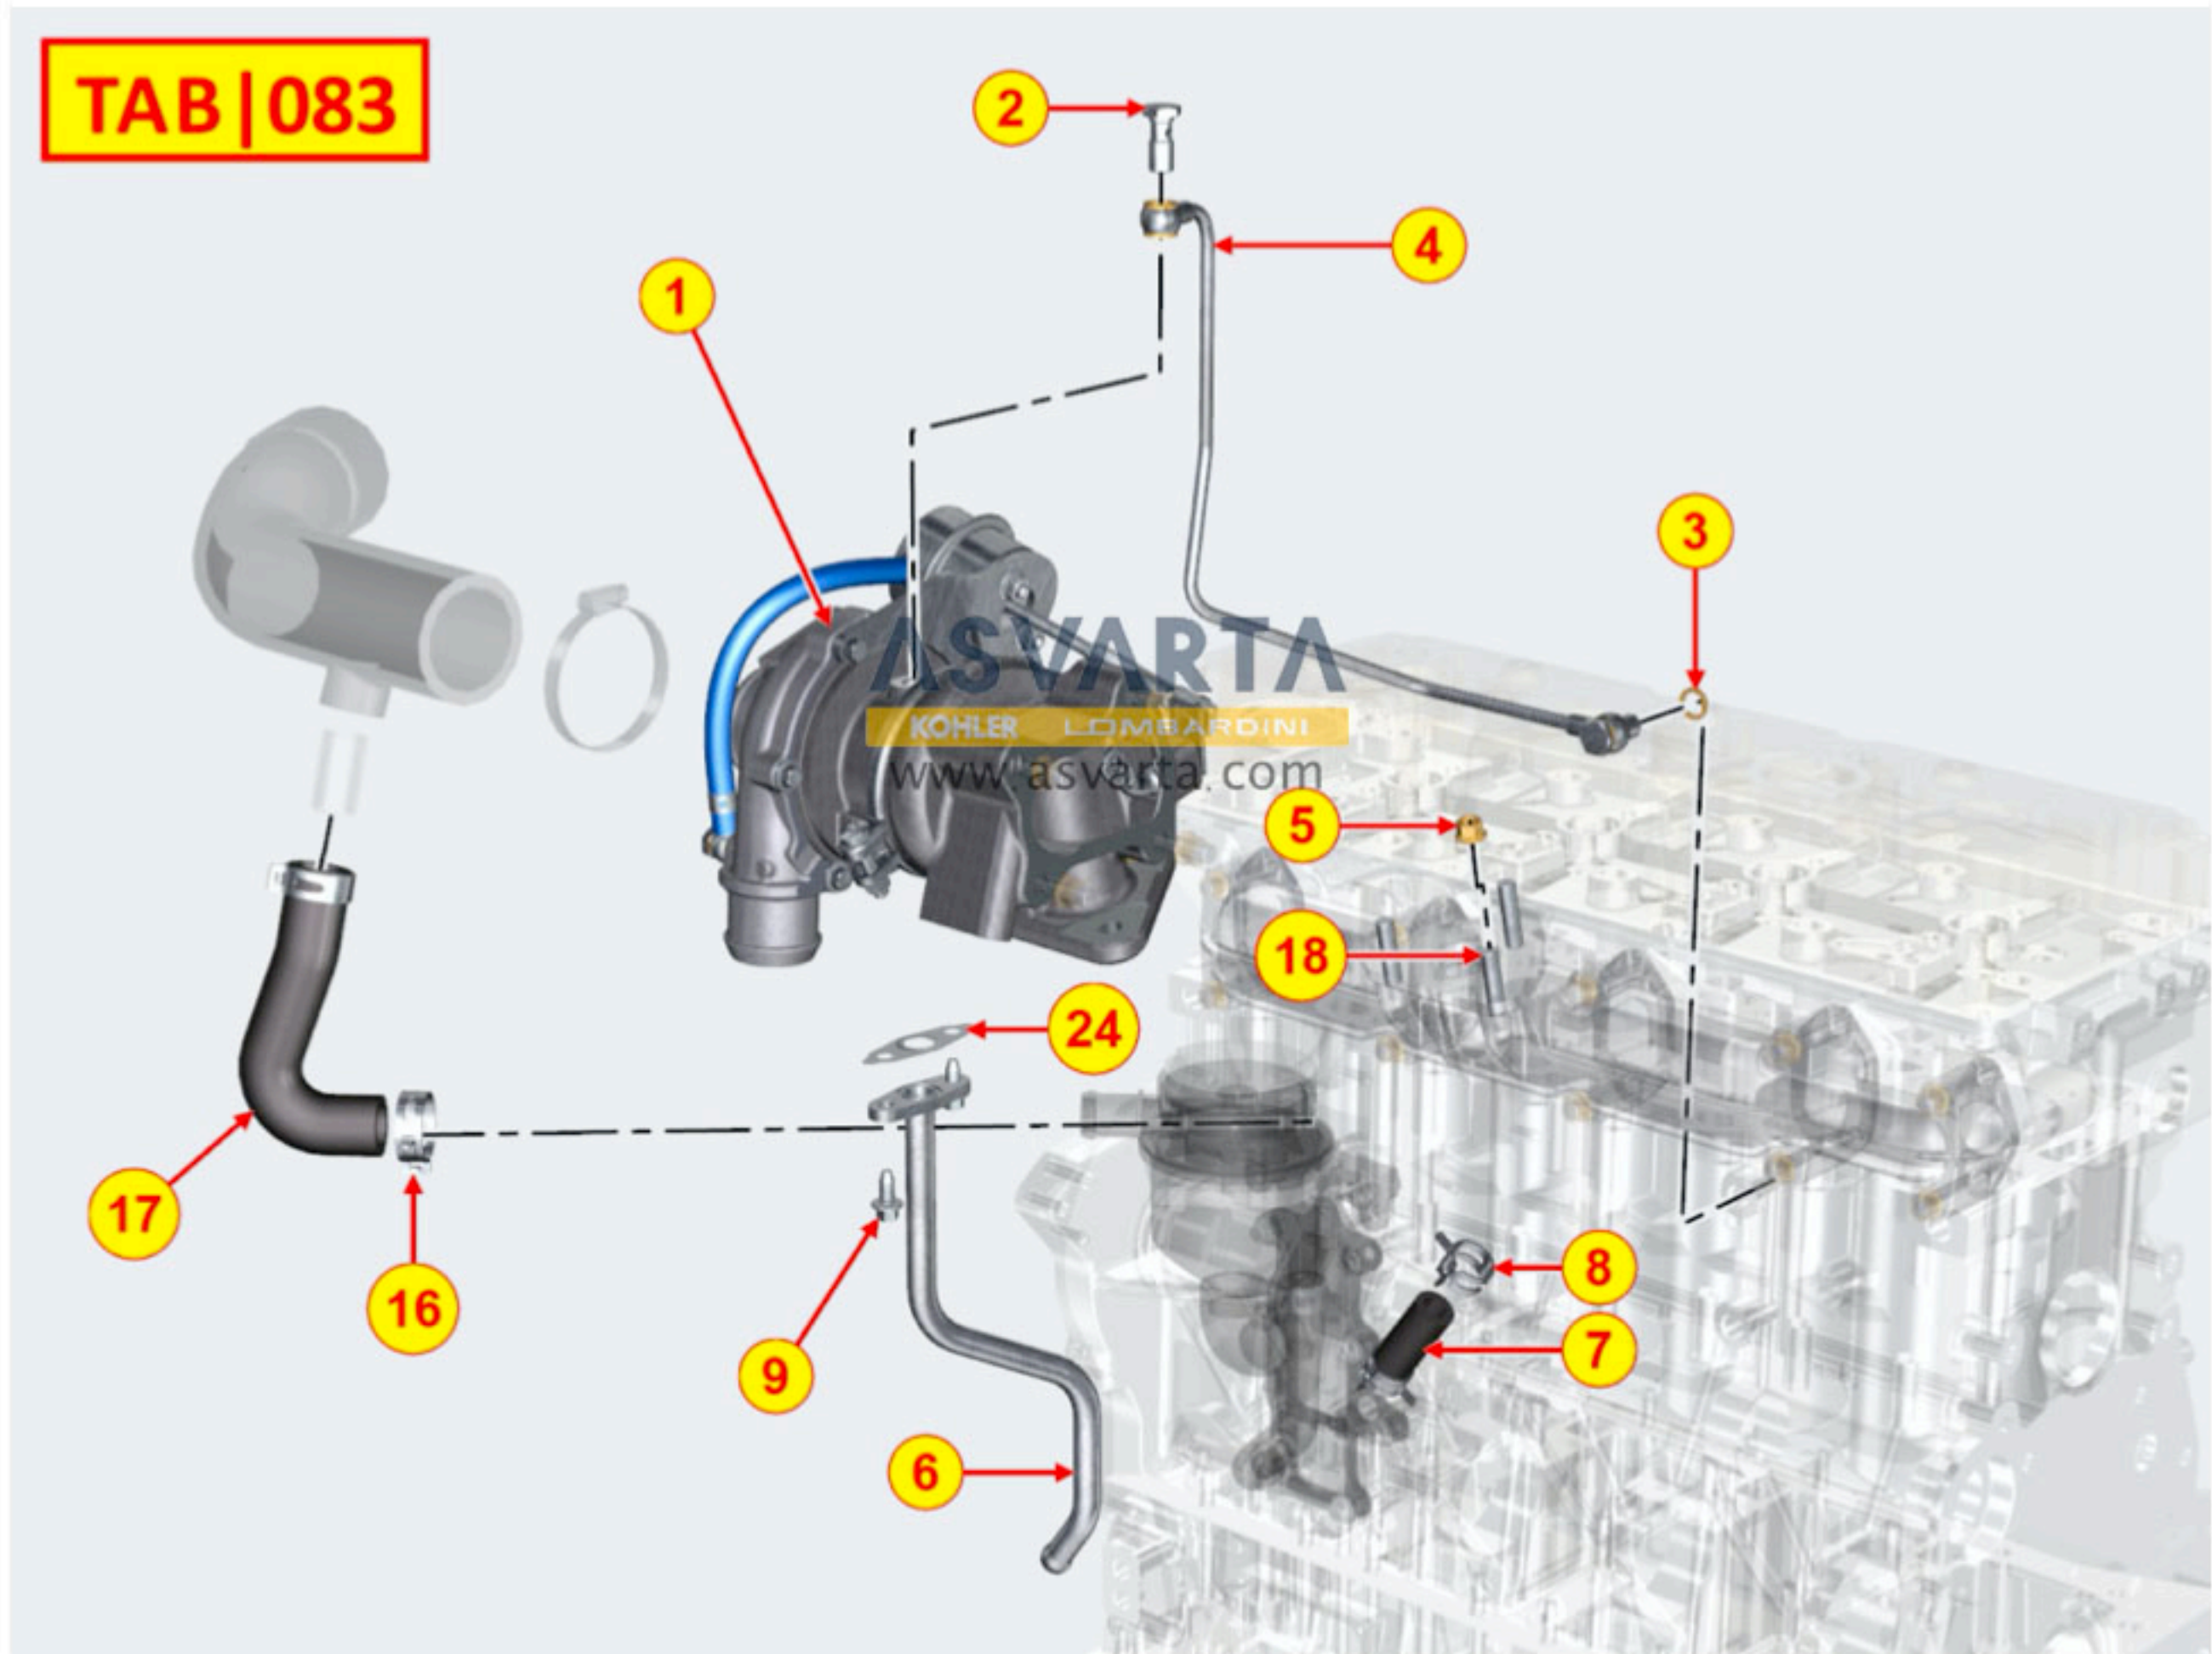

8083700370 - TURBOCOMPRESOR

8085700160 - COLECTOR DE ESCAPE

TAB | 085

8086700060 - LÍNEA DE ESCAPE

TAB | 086

8088700150 - SISTEMA EGR

8089700120 - SOUPAPE EGR

TAB | 089