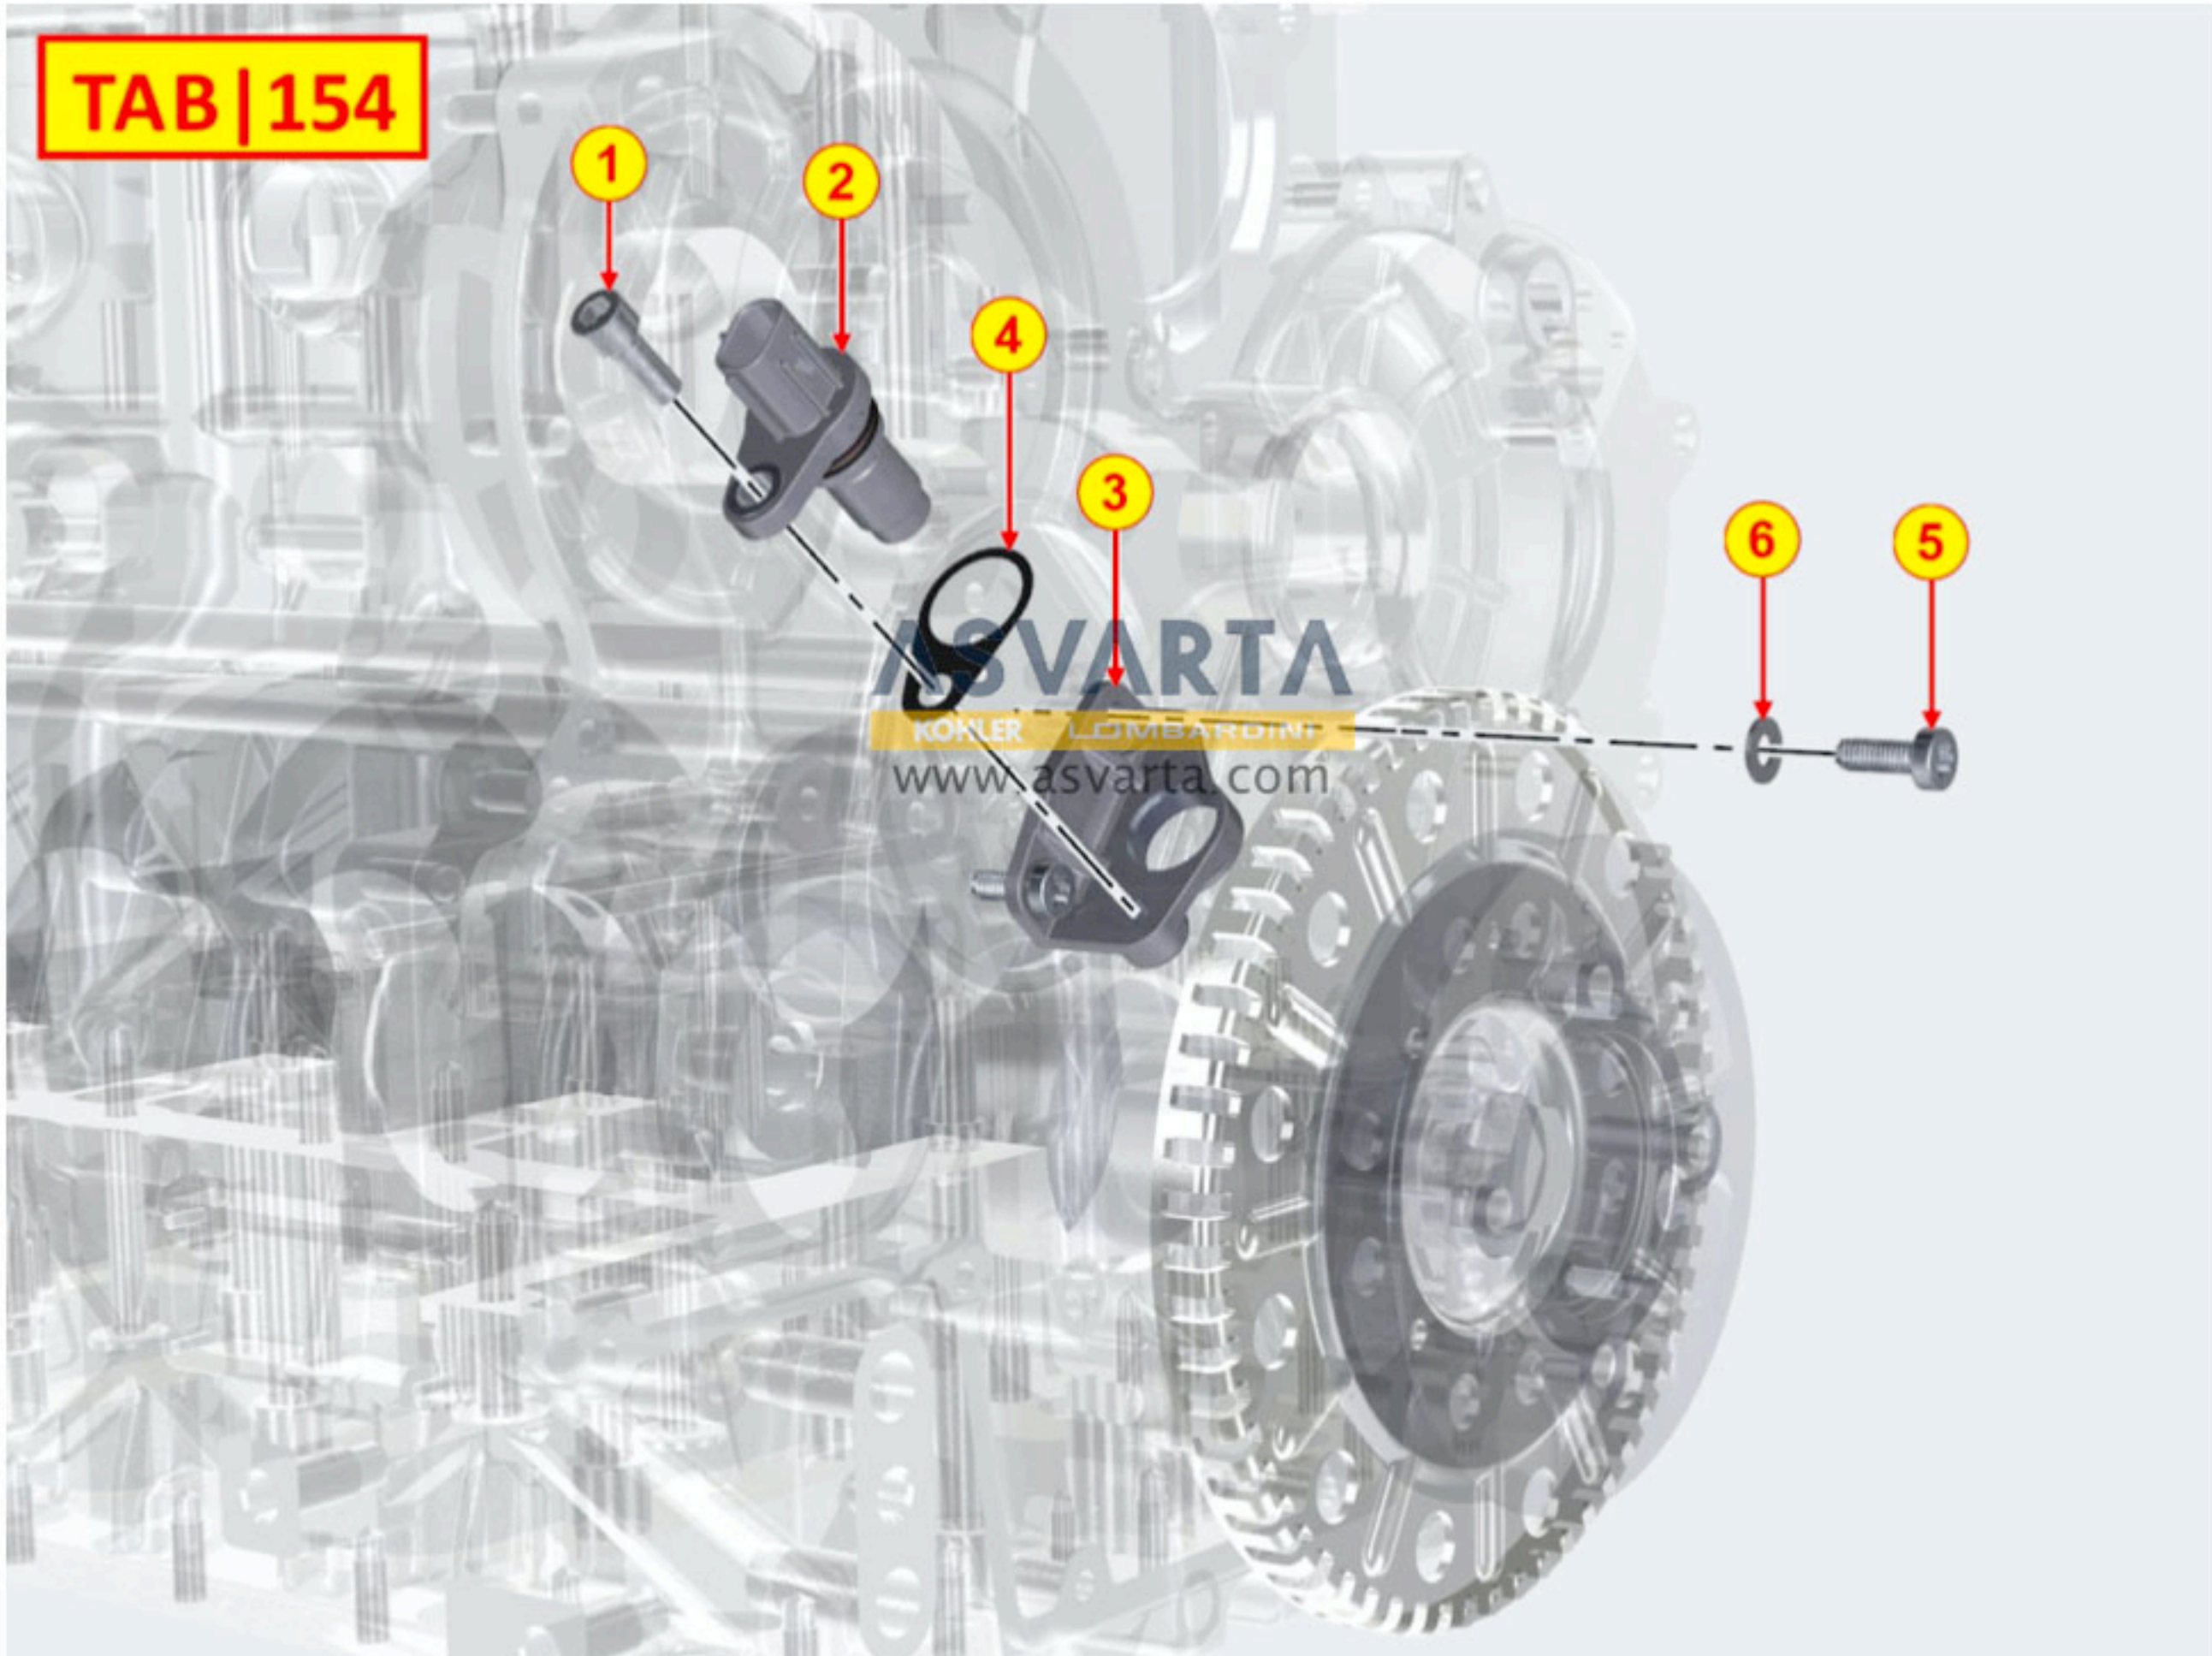

8106700050 - BUJÍAS / RELÉ PRECALENTADO

TAB | 106

ASVARTA
KOHLER LOMBARDINI
www.asvarta.com

KOHLER.

8107701600 - ECU - DCU - CONTROLES ELECTRÓNICOS

TAB | 107

8140700010 - 3° TdF

TAB | 140

8153700020 - SENSOR DE FASE

TAB | 153

8154700020 - SENSOR DE REVOLUCIONES - INYECCIÓN

8155700010 - CAPTEUR T-MAP

TAB | 155

ASVARTA
KOHLER LOMBARDINI
www.asvarta.com

KOHLER

8160700090 - BRIDA DEL MOTOR