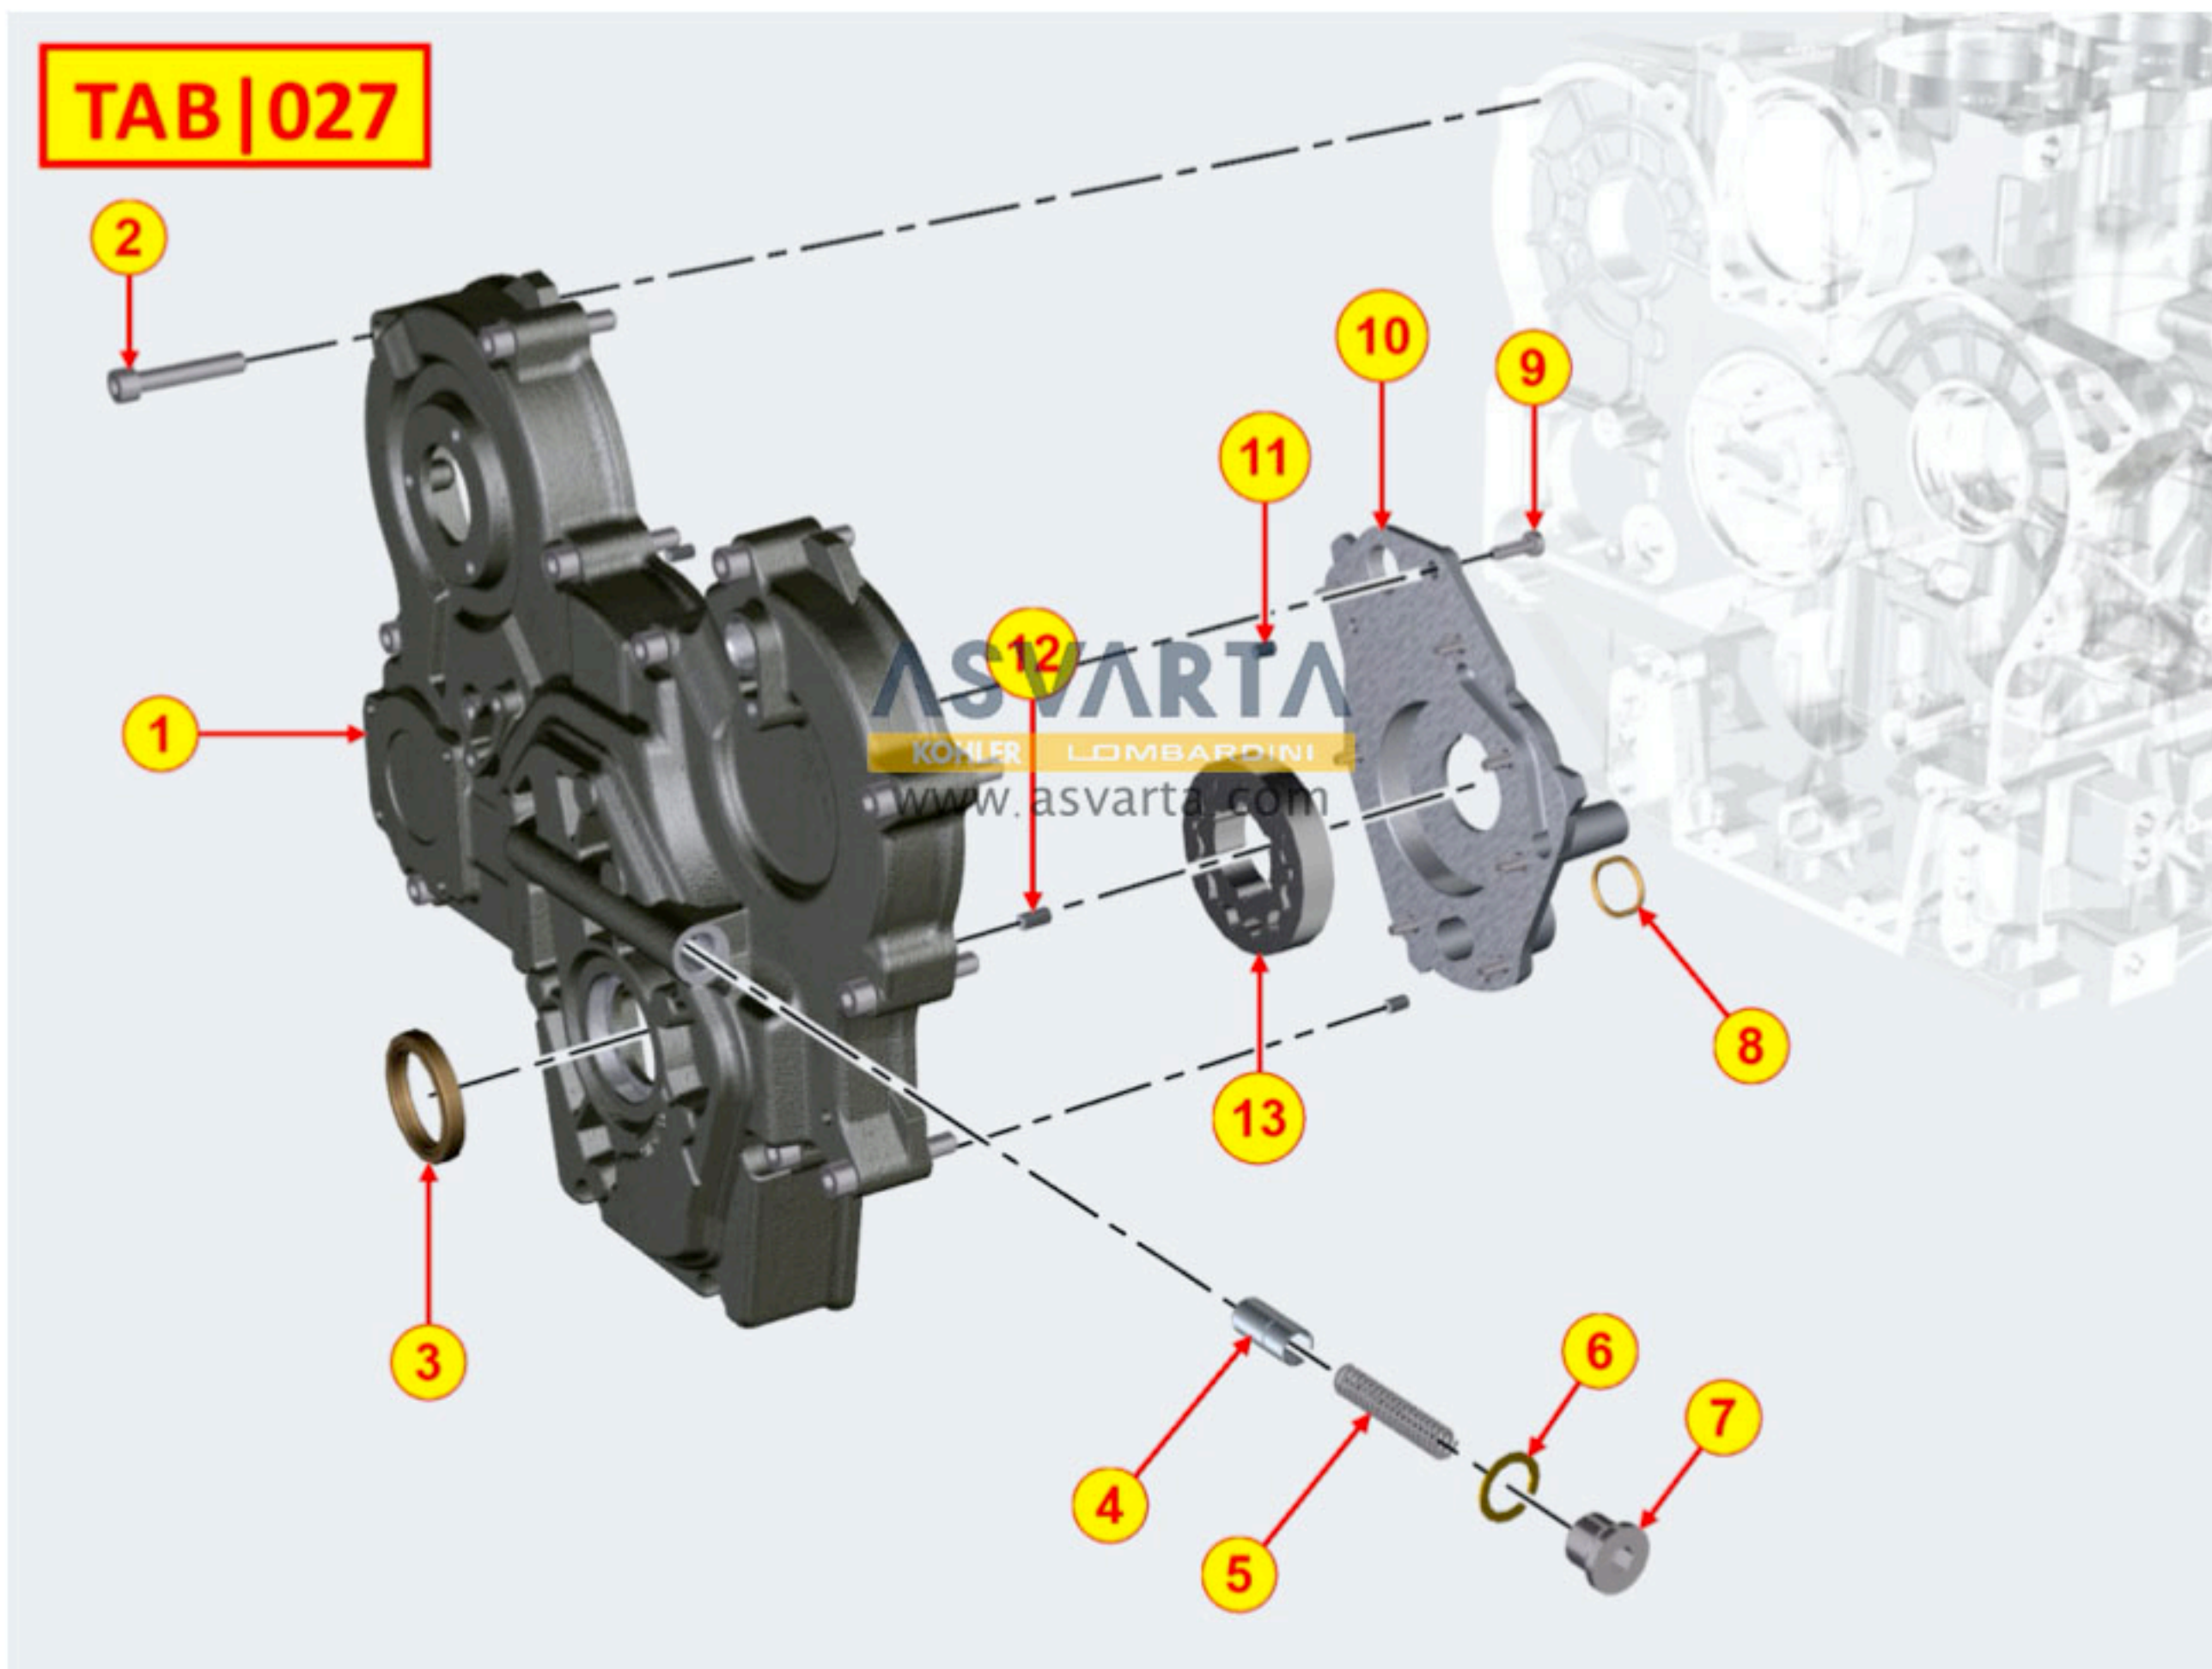

8153700020 - SENSOR DE FASE

TAB | 153

8154700020 - SENSOR DE REVOLUCIONES - INYECCIÓN

8155700010 - CAPTEUR T-MAP

TAB | 155

ASVARTA
KOHLER LOMBARDINI
www.asvarta.com

KOHLER

8160700090 - BRIDA DEL MOTOR

TAB | 014

8020700490 - BANCADA

TAB | 020

8021700520 - CULATA MOTOR

8022700350 - TAPA DE CULATA

8023700040 - SOPORTE LADO VOLANTE

TAB. | 023

8025700010 - SOPORTE DEL MOTOR

TAB | 025

8027700200 - TAPA DE DISTRIBUCIÓN

8035700250 - ÁRBOL DE LEVAS

TAB | 035

8036700280 - BALANCINES / VÁLVULAS

8038700100 - DISTRIBUCIÓN

8041700140 - CÁRTER DE ACEITE

TAB | 041