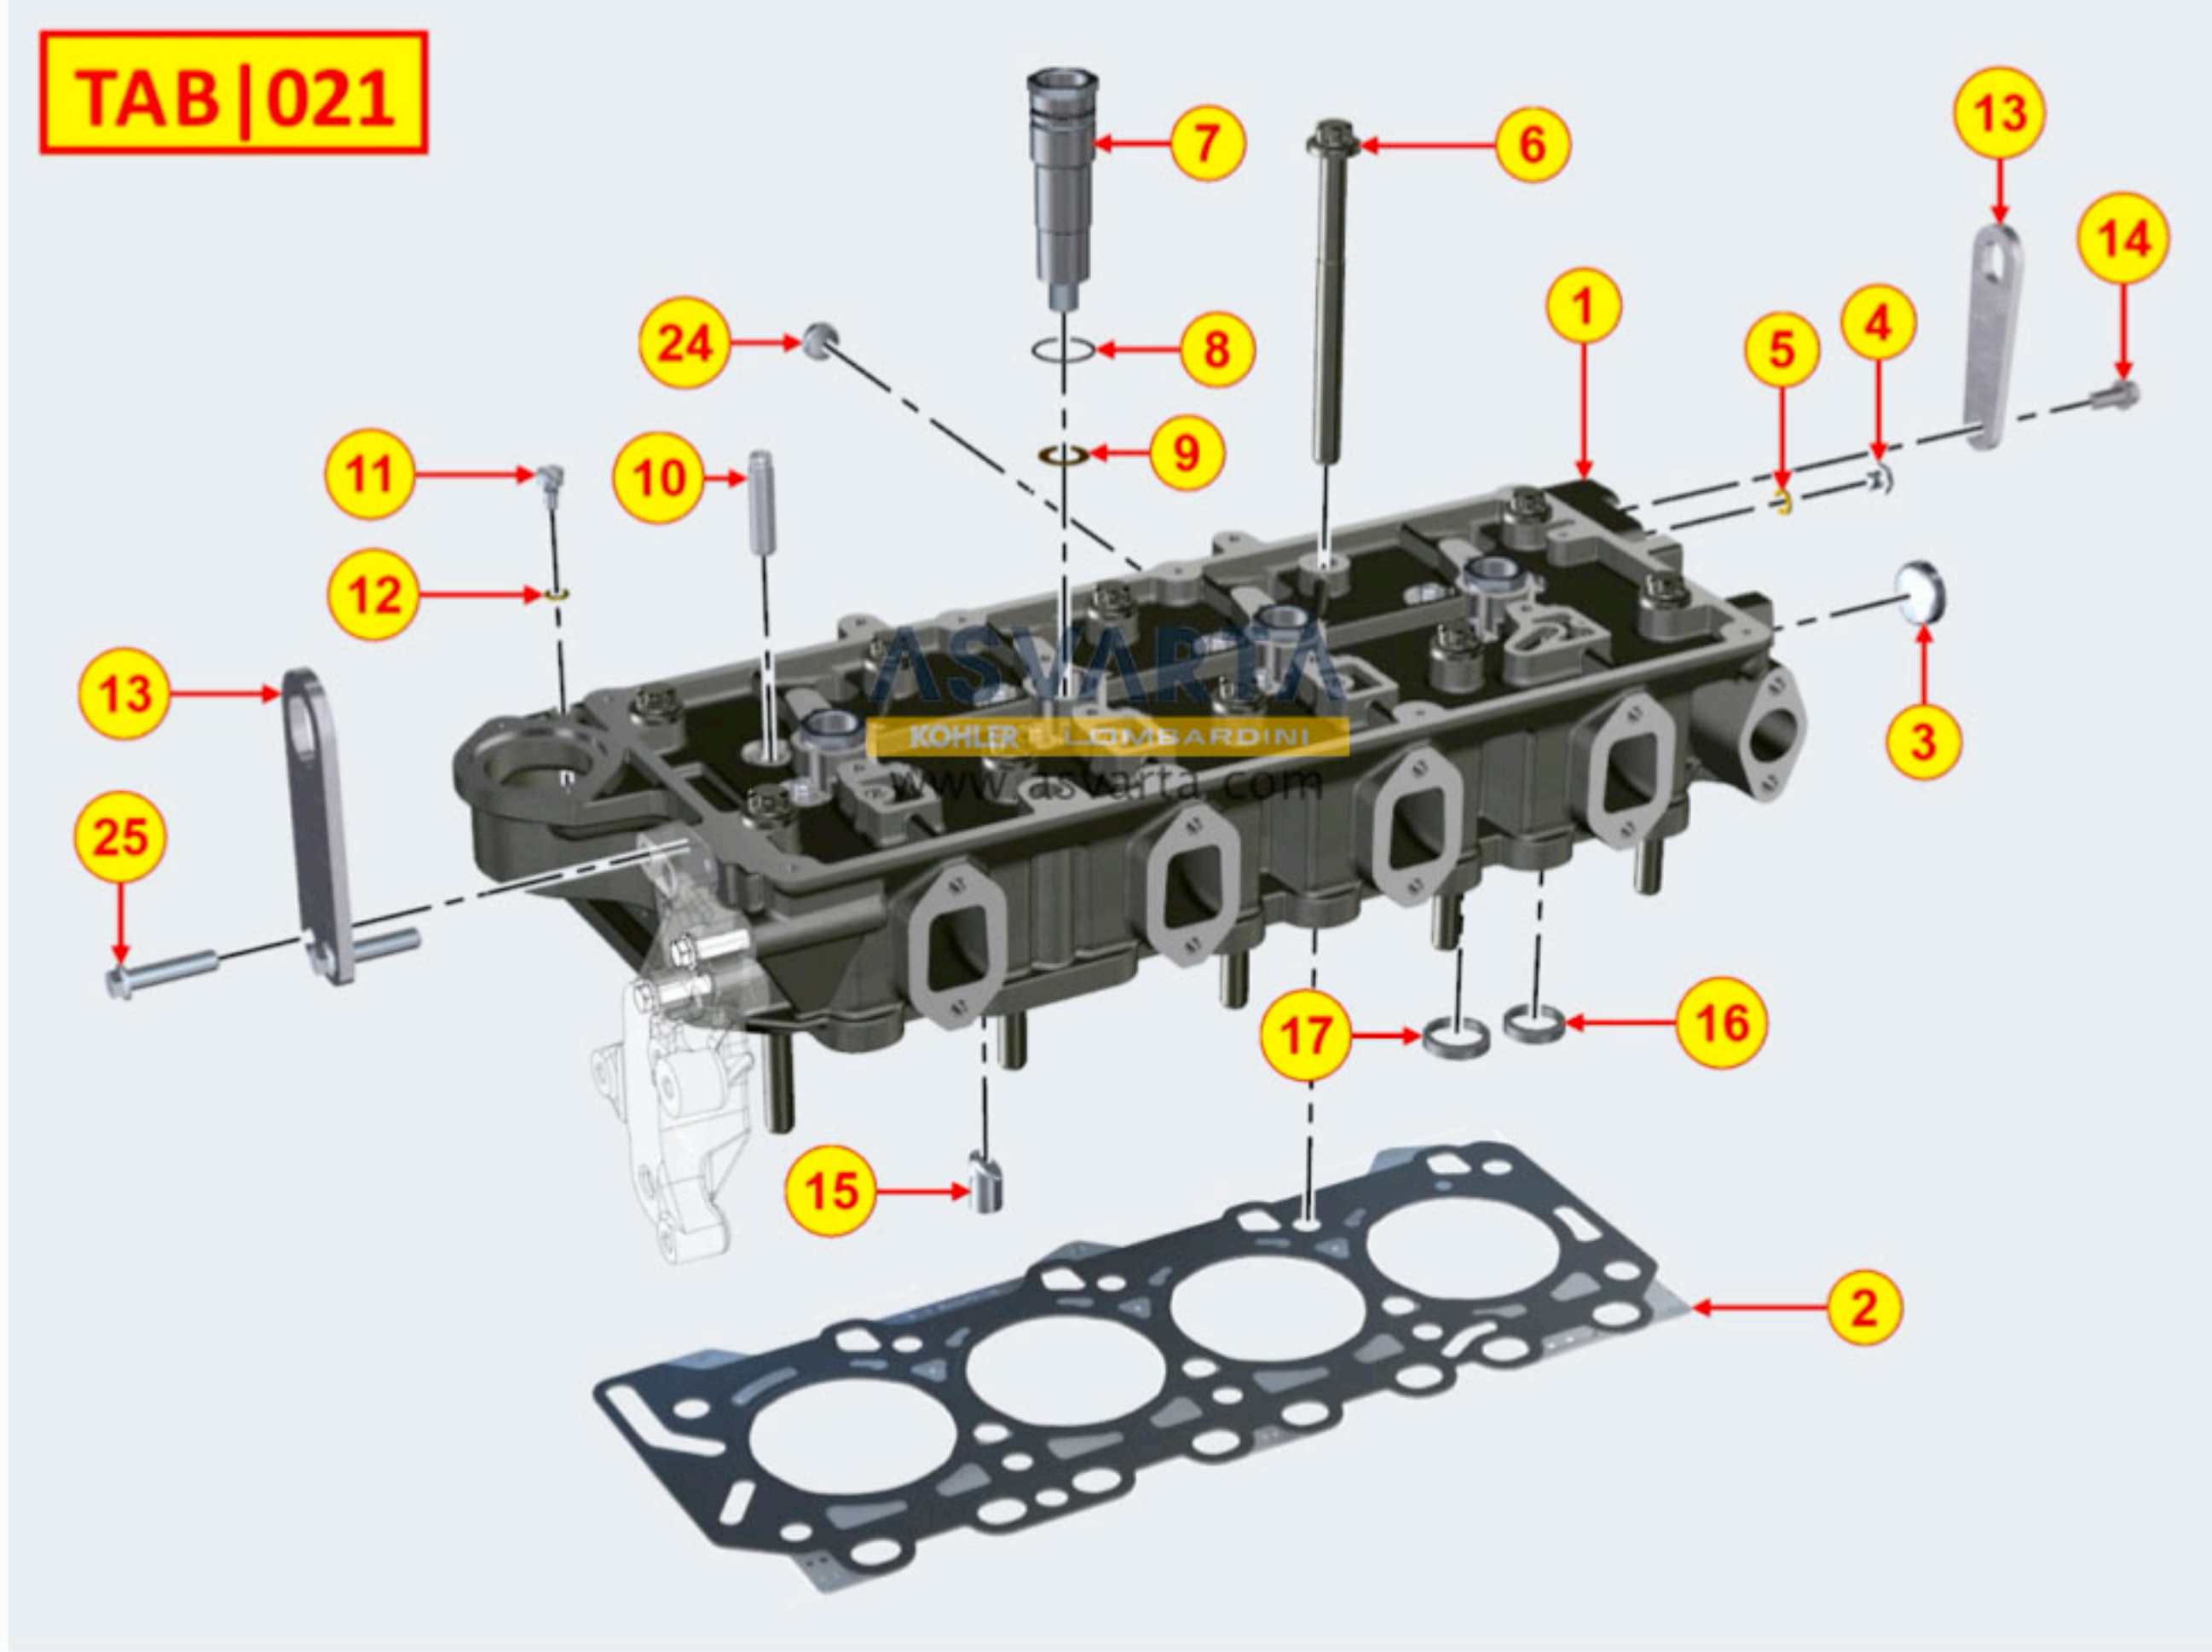

TAB | 160

8010700060 - CIGÜEÑAL

TAB | 010

8011700150 - BIELA / PISTÓN

TAB | 011

8012700030 - VOLANTE

TAB | 012

8014700110 - POLEAS / CORREAS

TAB | 014

8020700490 - BANCADA

TAB | 020

8021700520 - CULATA MOTOR

8022700350 - TAPA DE CULATA

8023700040 - SOPORTE LADO VOLANTE

TAB. | 023

8025700010 - SOPORTE DEL MOTOR

TAB | 025

8027700200 - TAPA DE DISTRIBUCIÓN

8035700250 - ÁRBOL DE LEVAS

TAB | 035

8036700280 - BALANCINES / VÁLVULAS

8038700100 - DISTRIBUCIÓN

8041700140 - CÁRTER DE ACEITE

TAB | 041