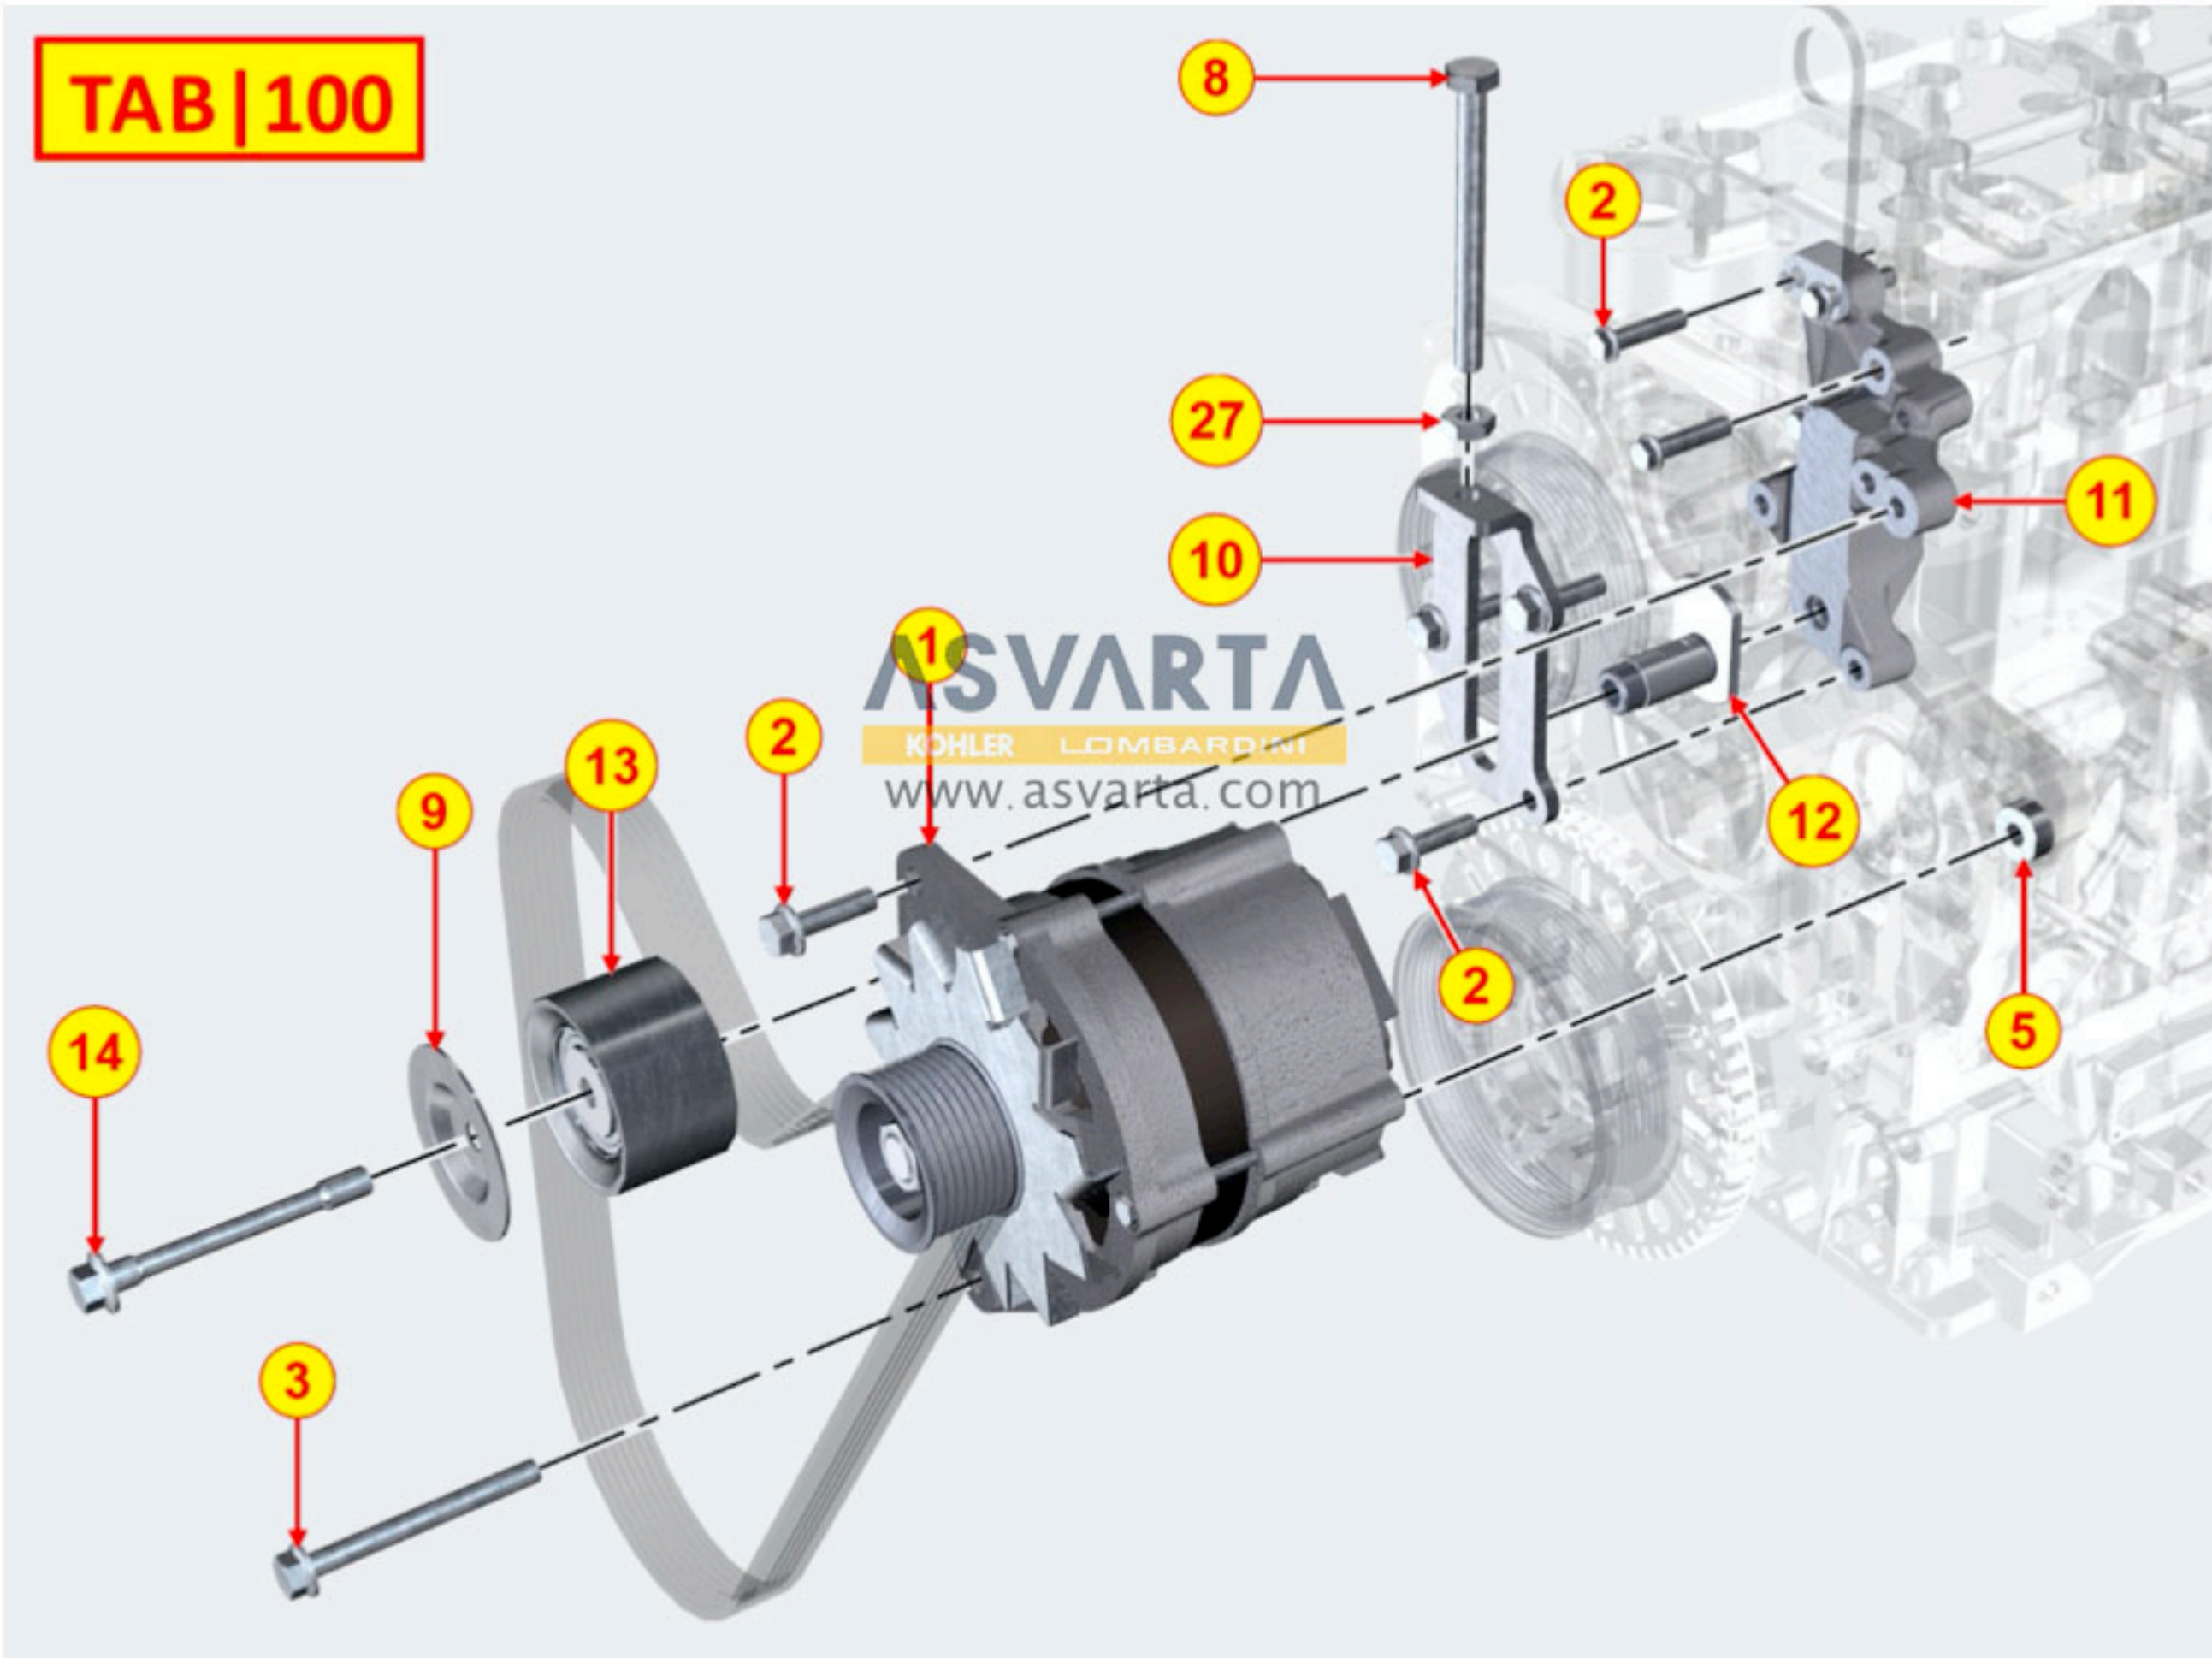

8083700370 - TURBOCOMPRESOR

8085700160 - COLECTOR DE ESCAPE

TAB | 085

8086700060 - LÍNEA DE ESCAPE

TAB | 086

8088700150 - SISTEMA EGR

8089700120 - SOUPAPE EGR

TAB | 089

8100700200 - ALTERNADOR

TAB | 100

8101700010 - MOTOR DE ARRANQUE

TAB | 101

8102700070 - INTERRUPTOR PRESIÓN DE ACEITE

TAB | 102

ASVARTA
KOHLER LOMBARDINI
www.asvarta.com

8103700230 - PANEL DE CONTROL / CABLES