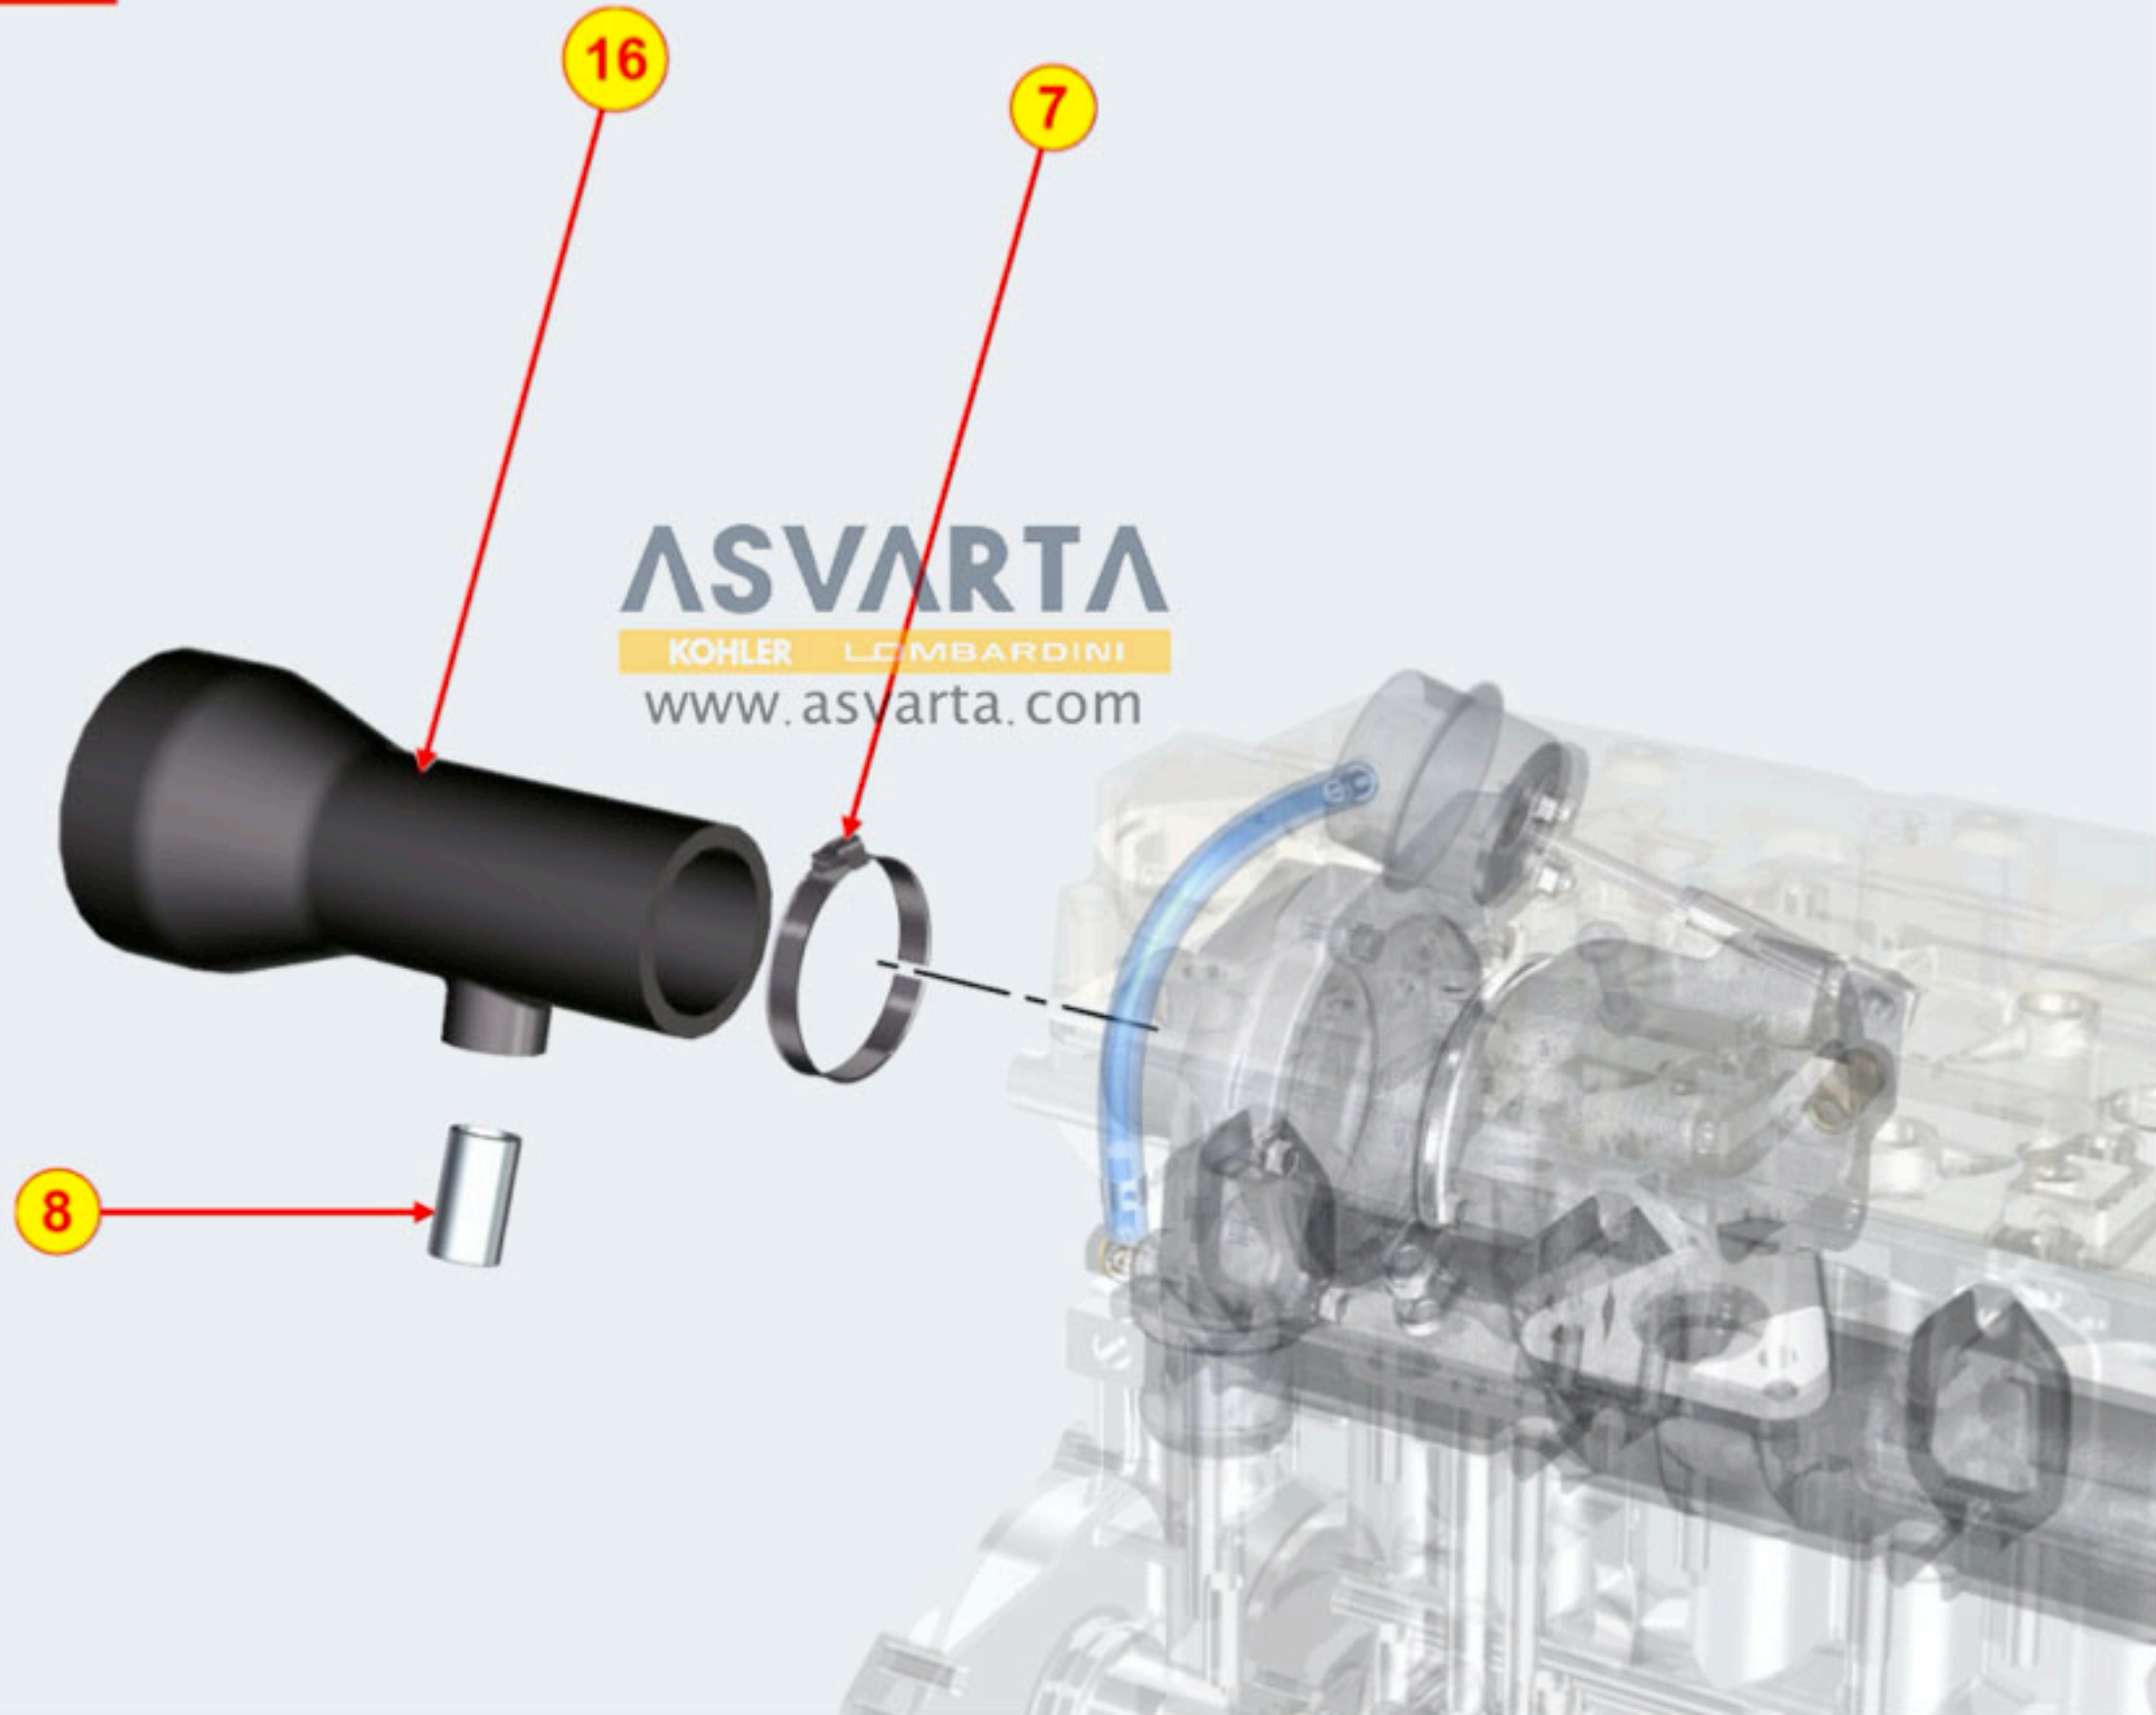

8081700350 - FILTRO DE AIRE

TAB | 081