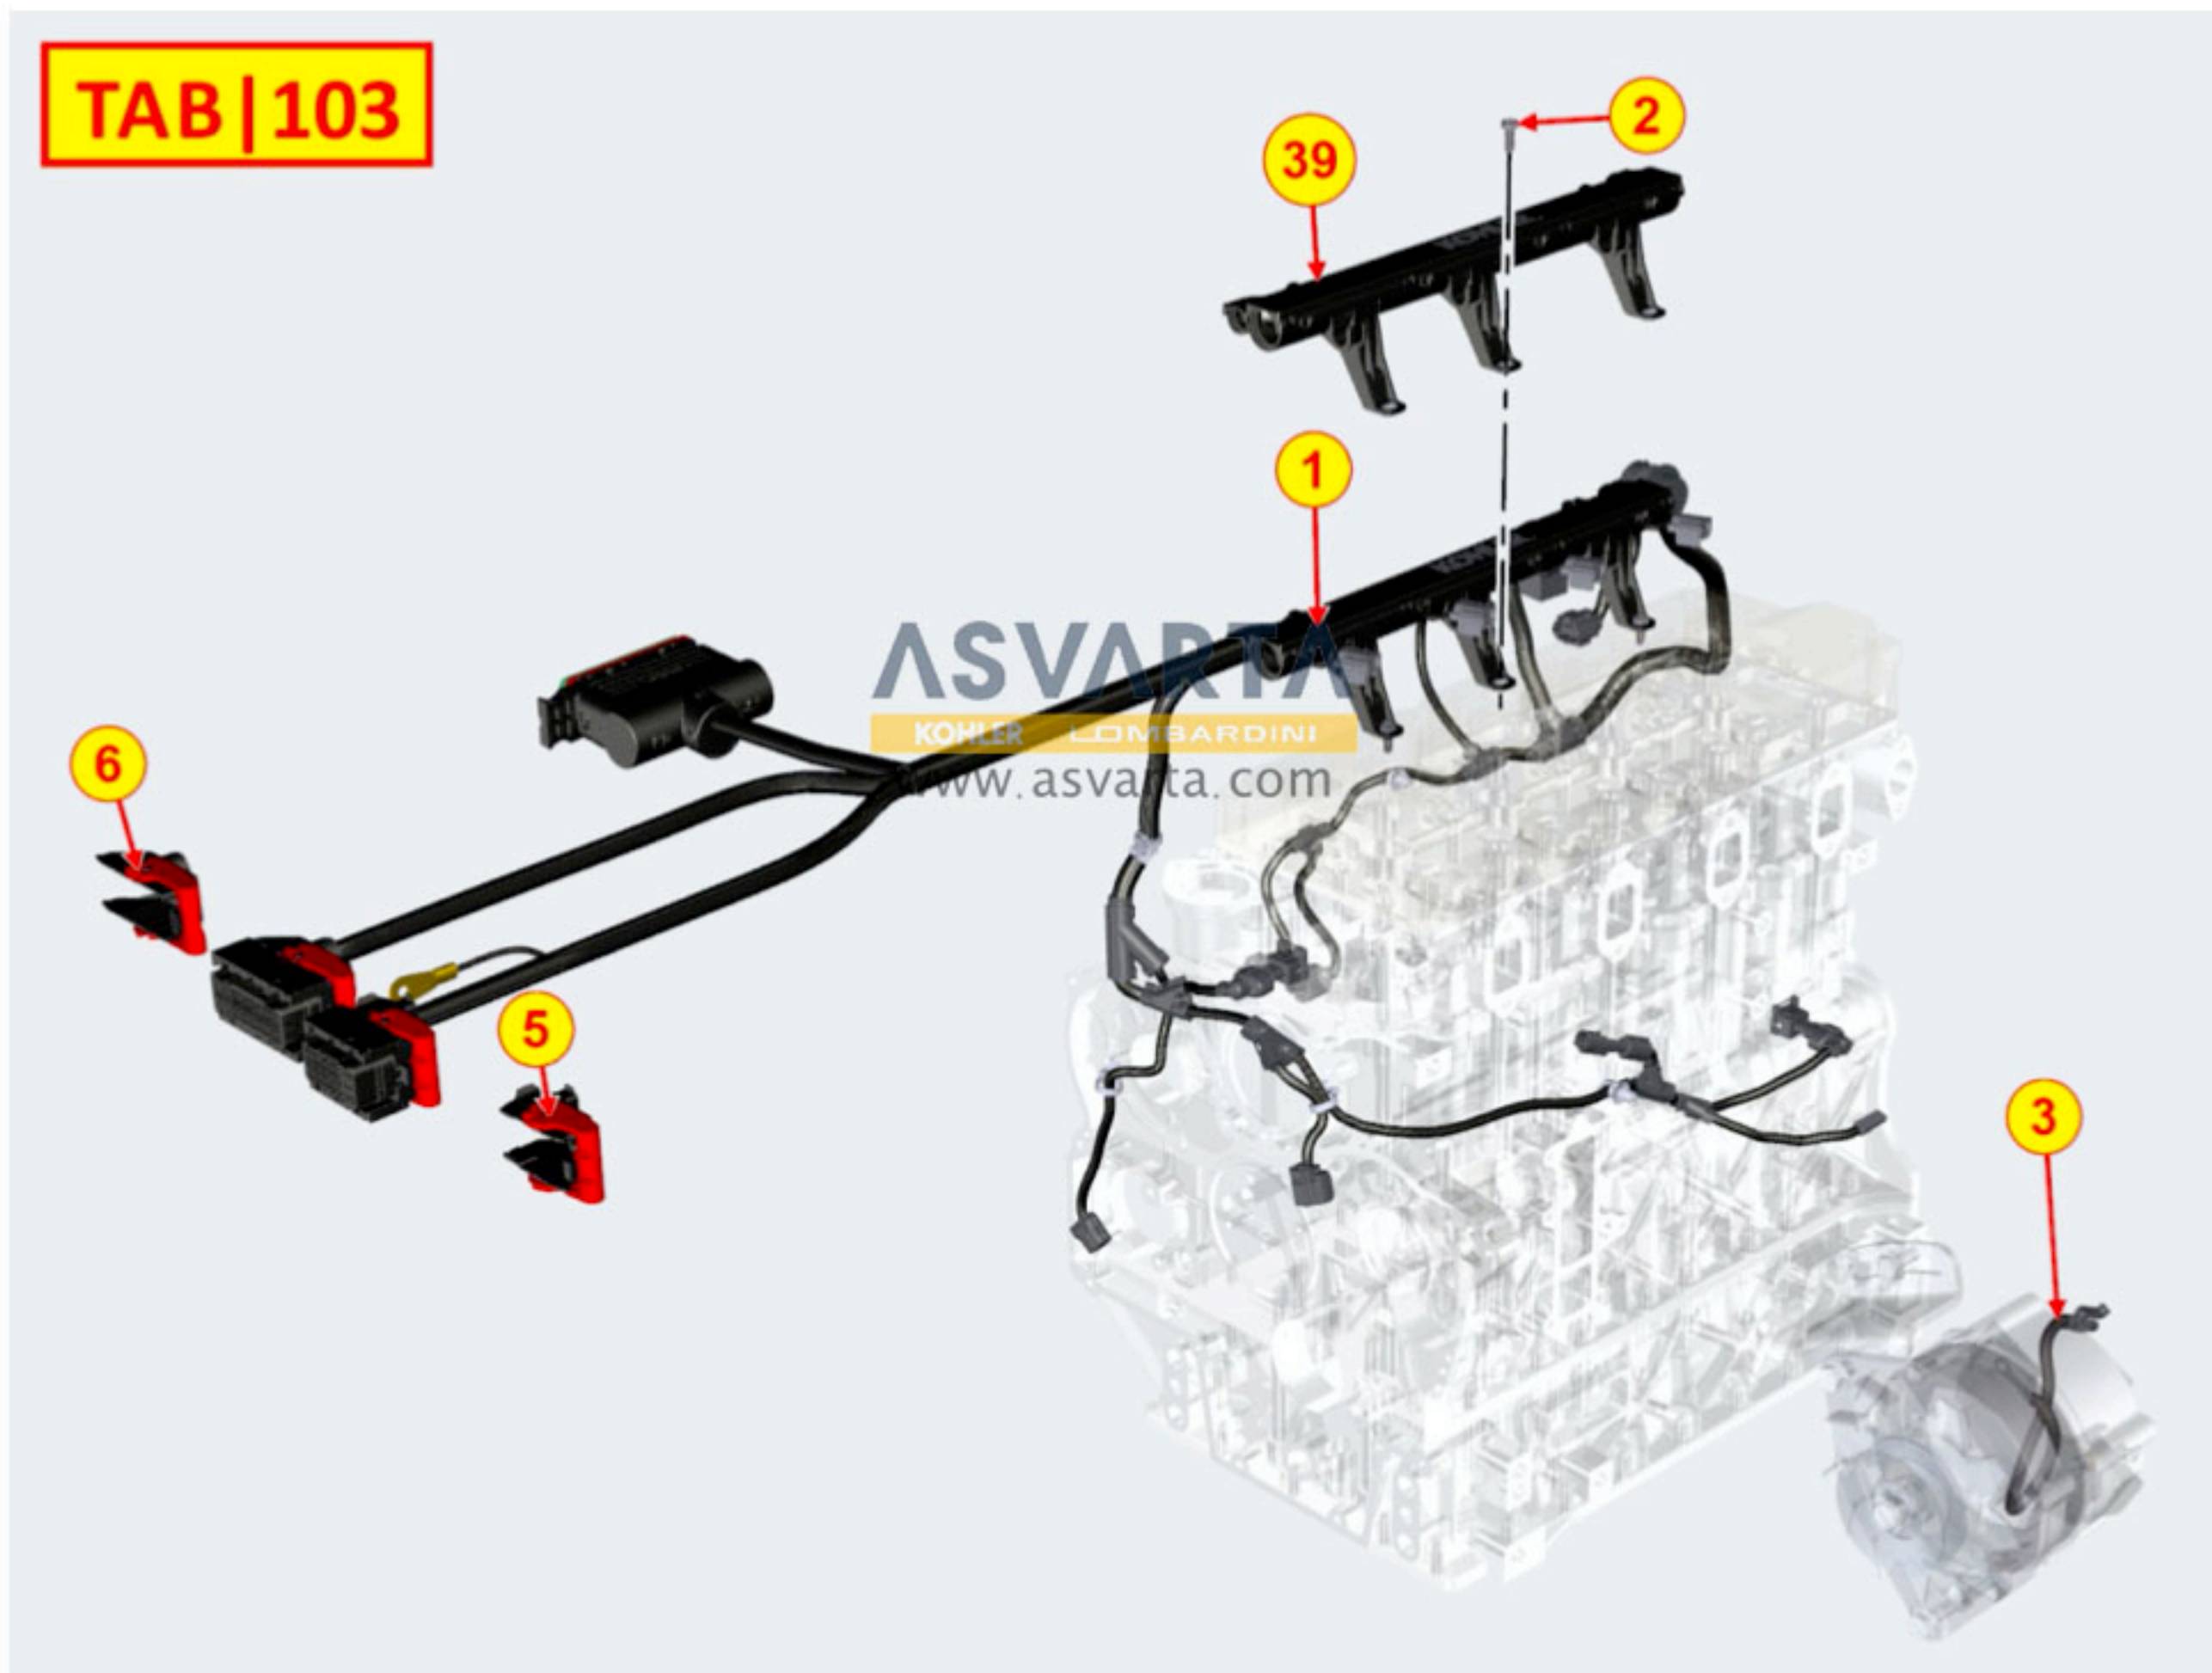

8103700230 - PANEL DE CONTROL / CABLES

TAB | 103