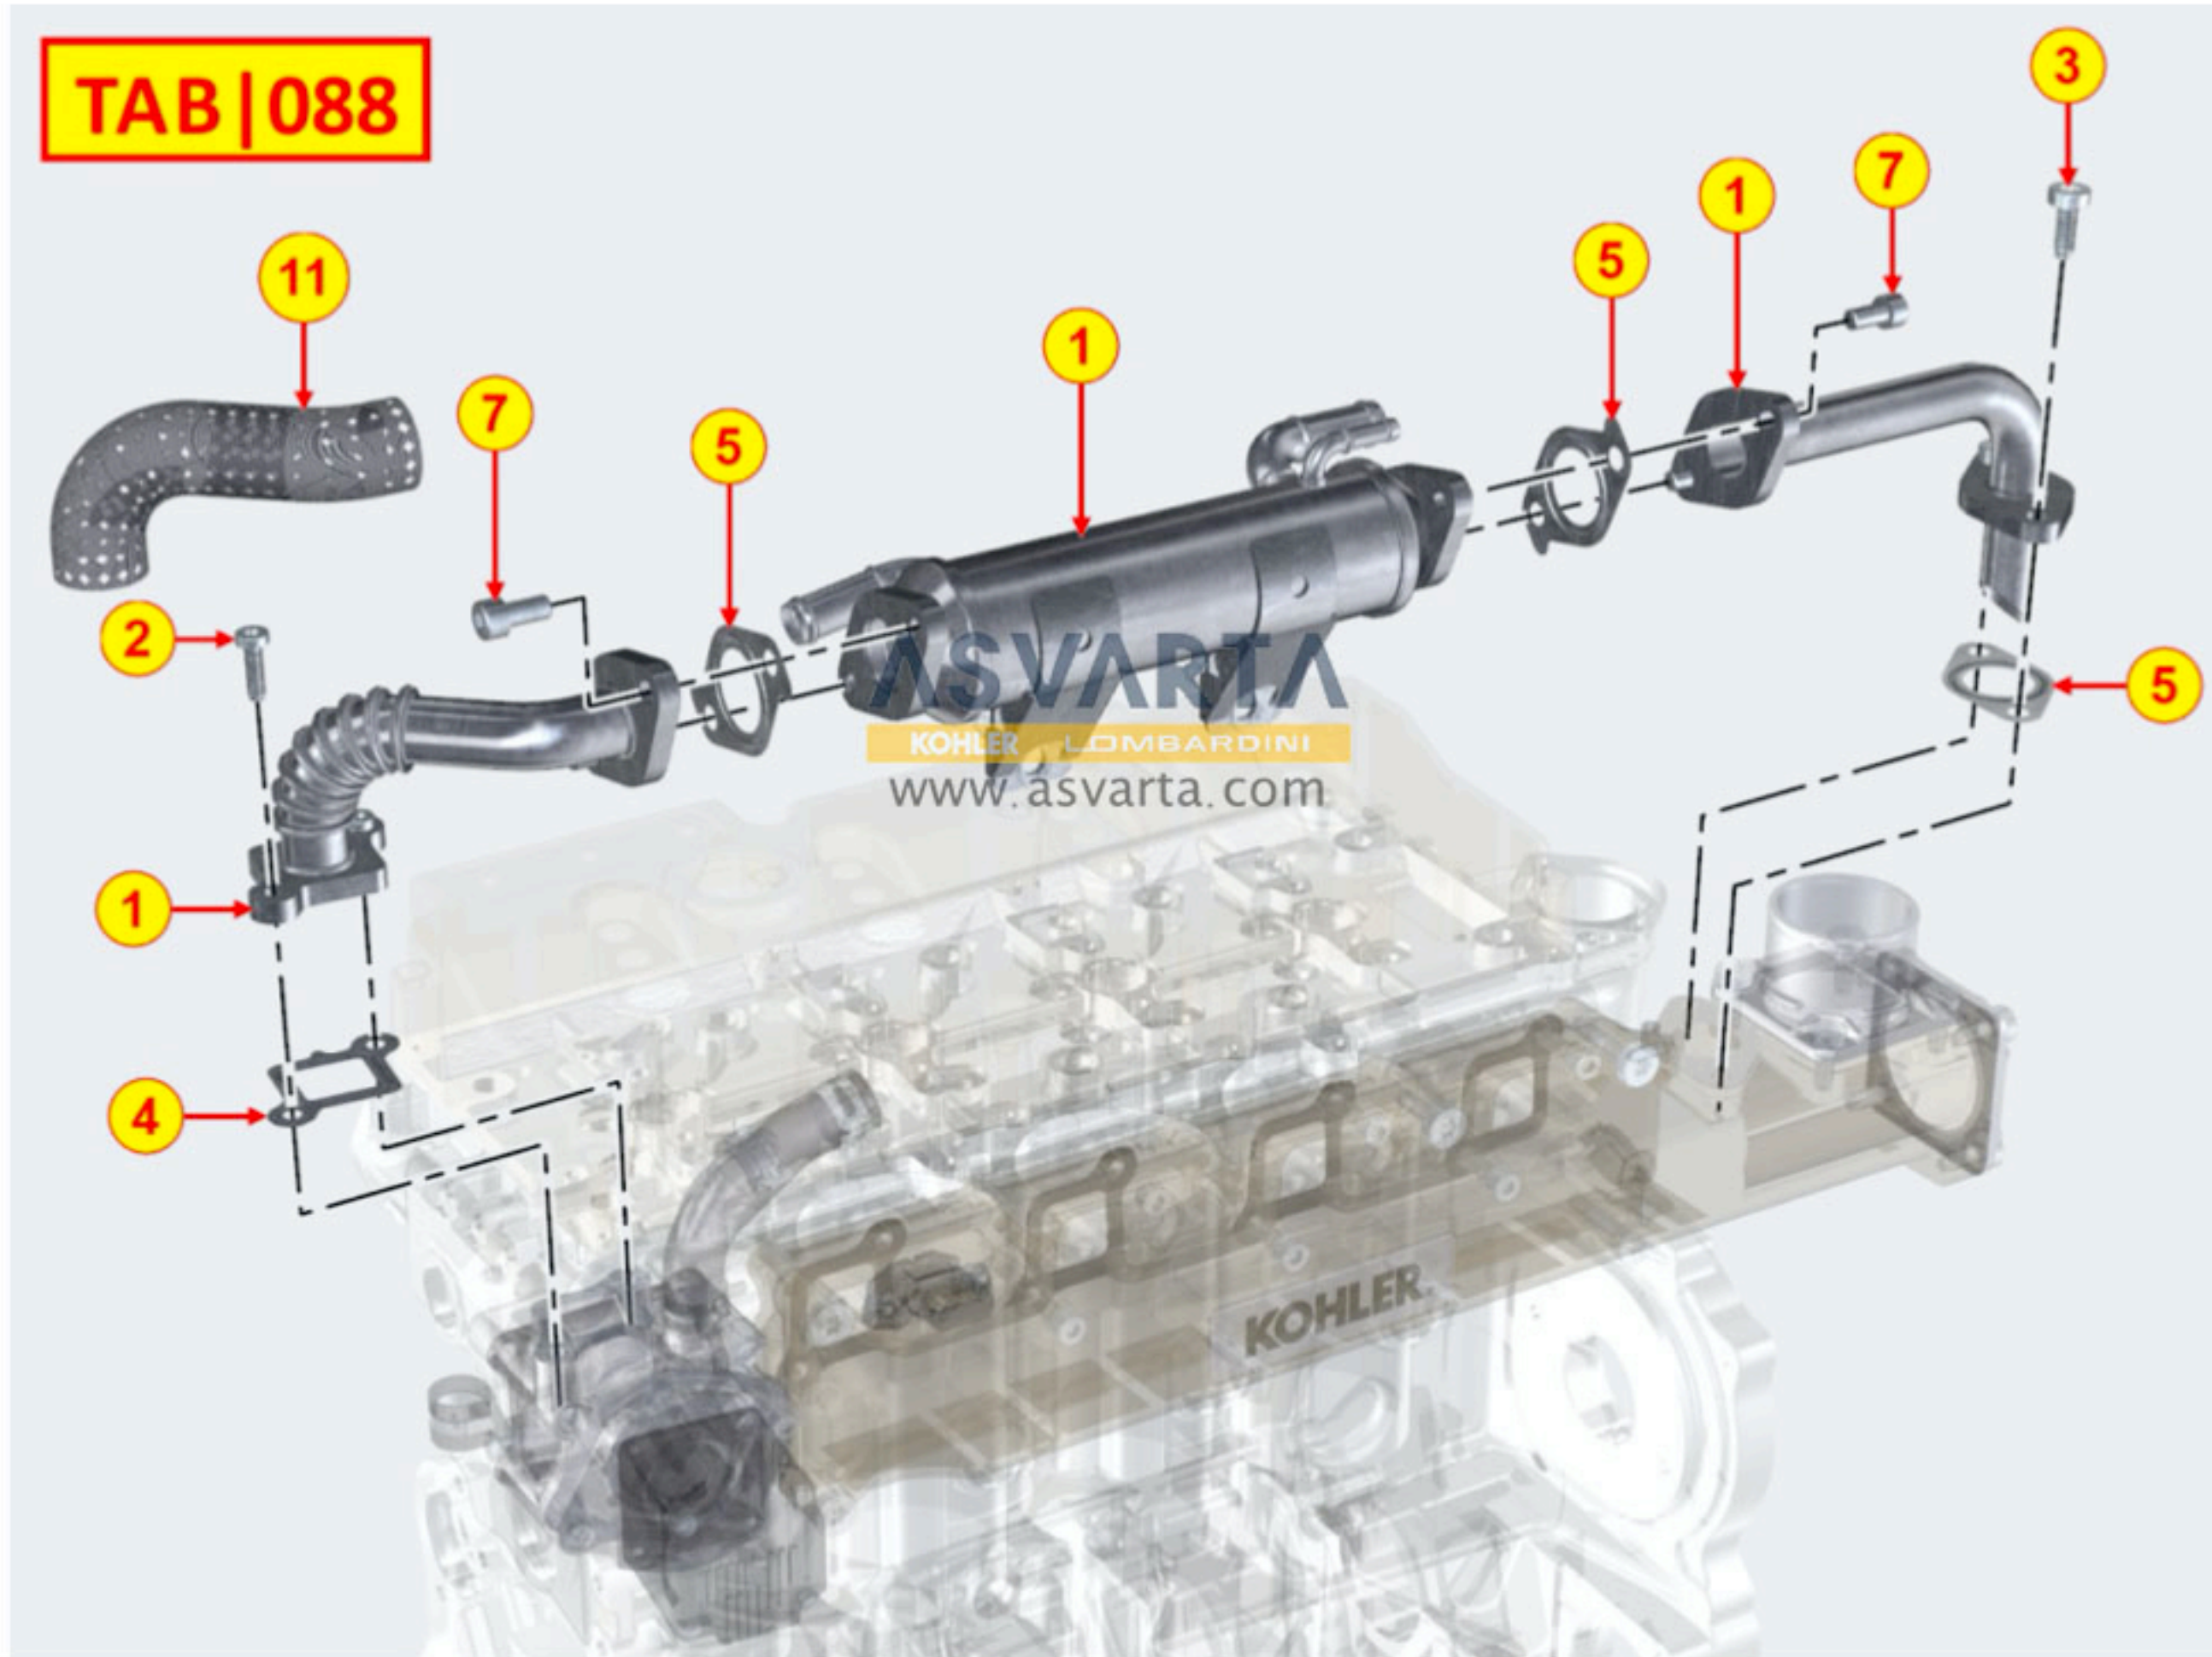

8083700370 - TURBOCOMPRESOR

8085700160 - COLECTOR DE ESCAPE

TAB | 085

8086700060 - LÍNEA DE ESCAPE

TAB | 086

8088700150 - SISTEMA EGR

8089700120 - SOUPAPE EGR

TAB | 089