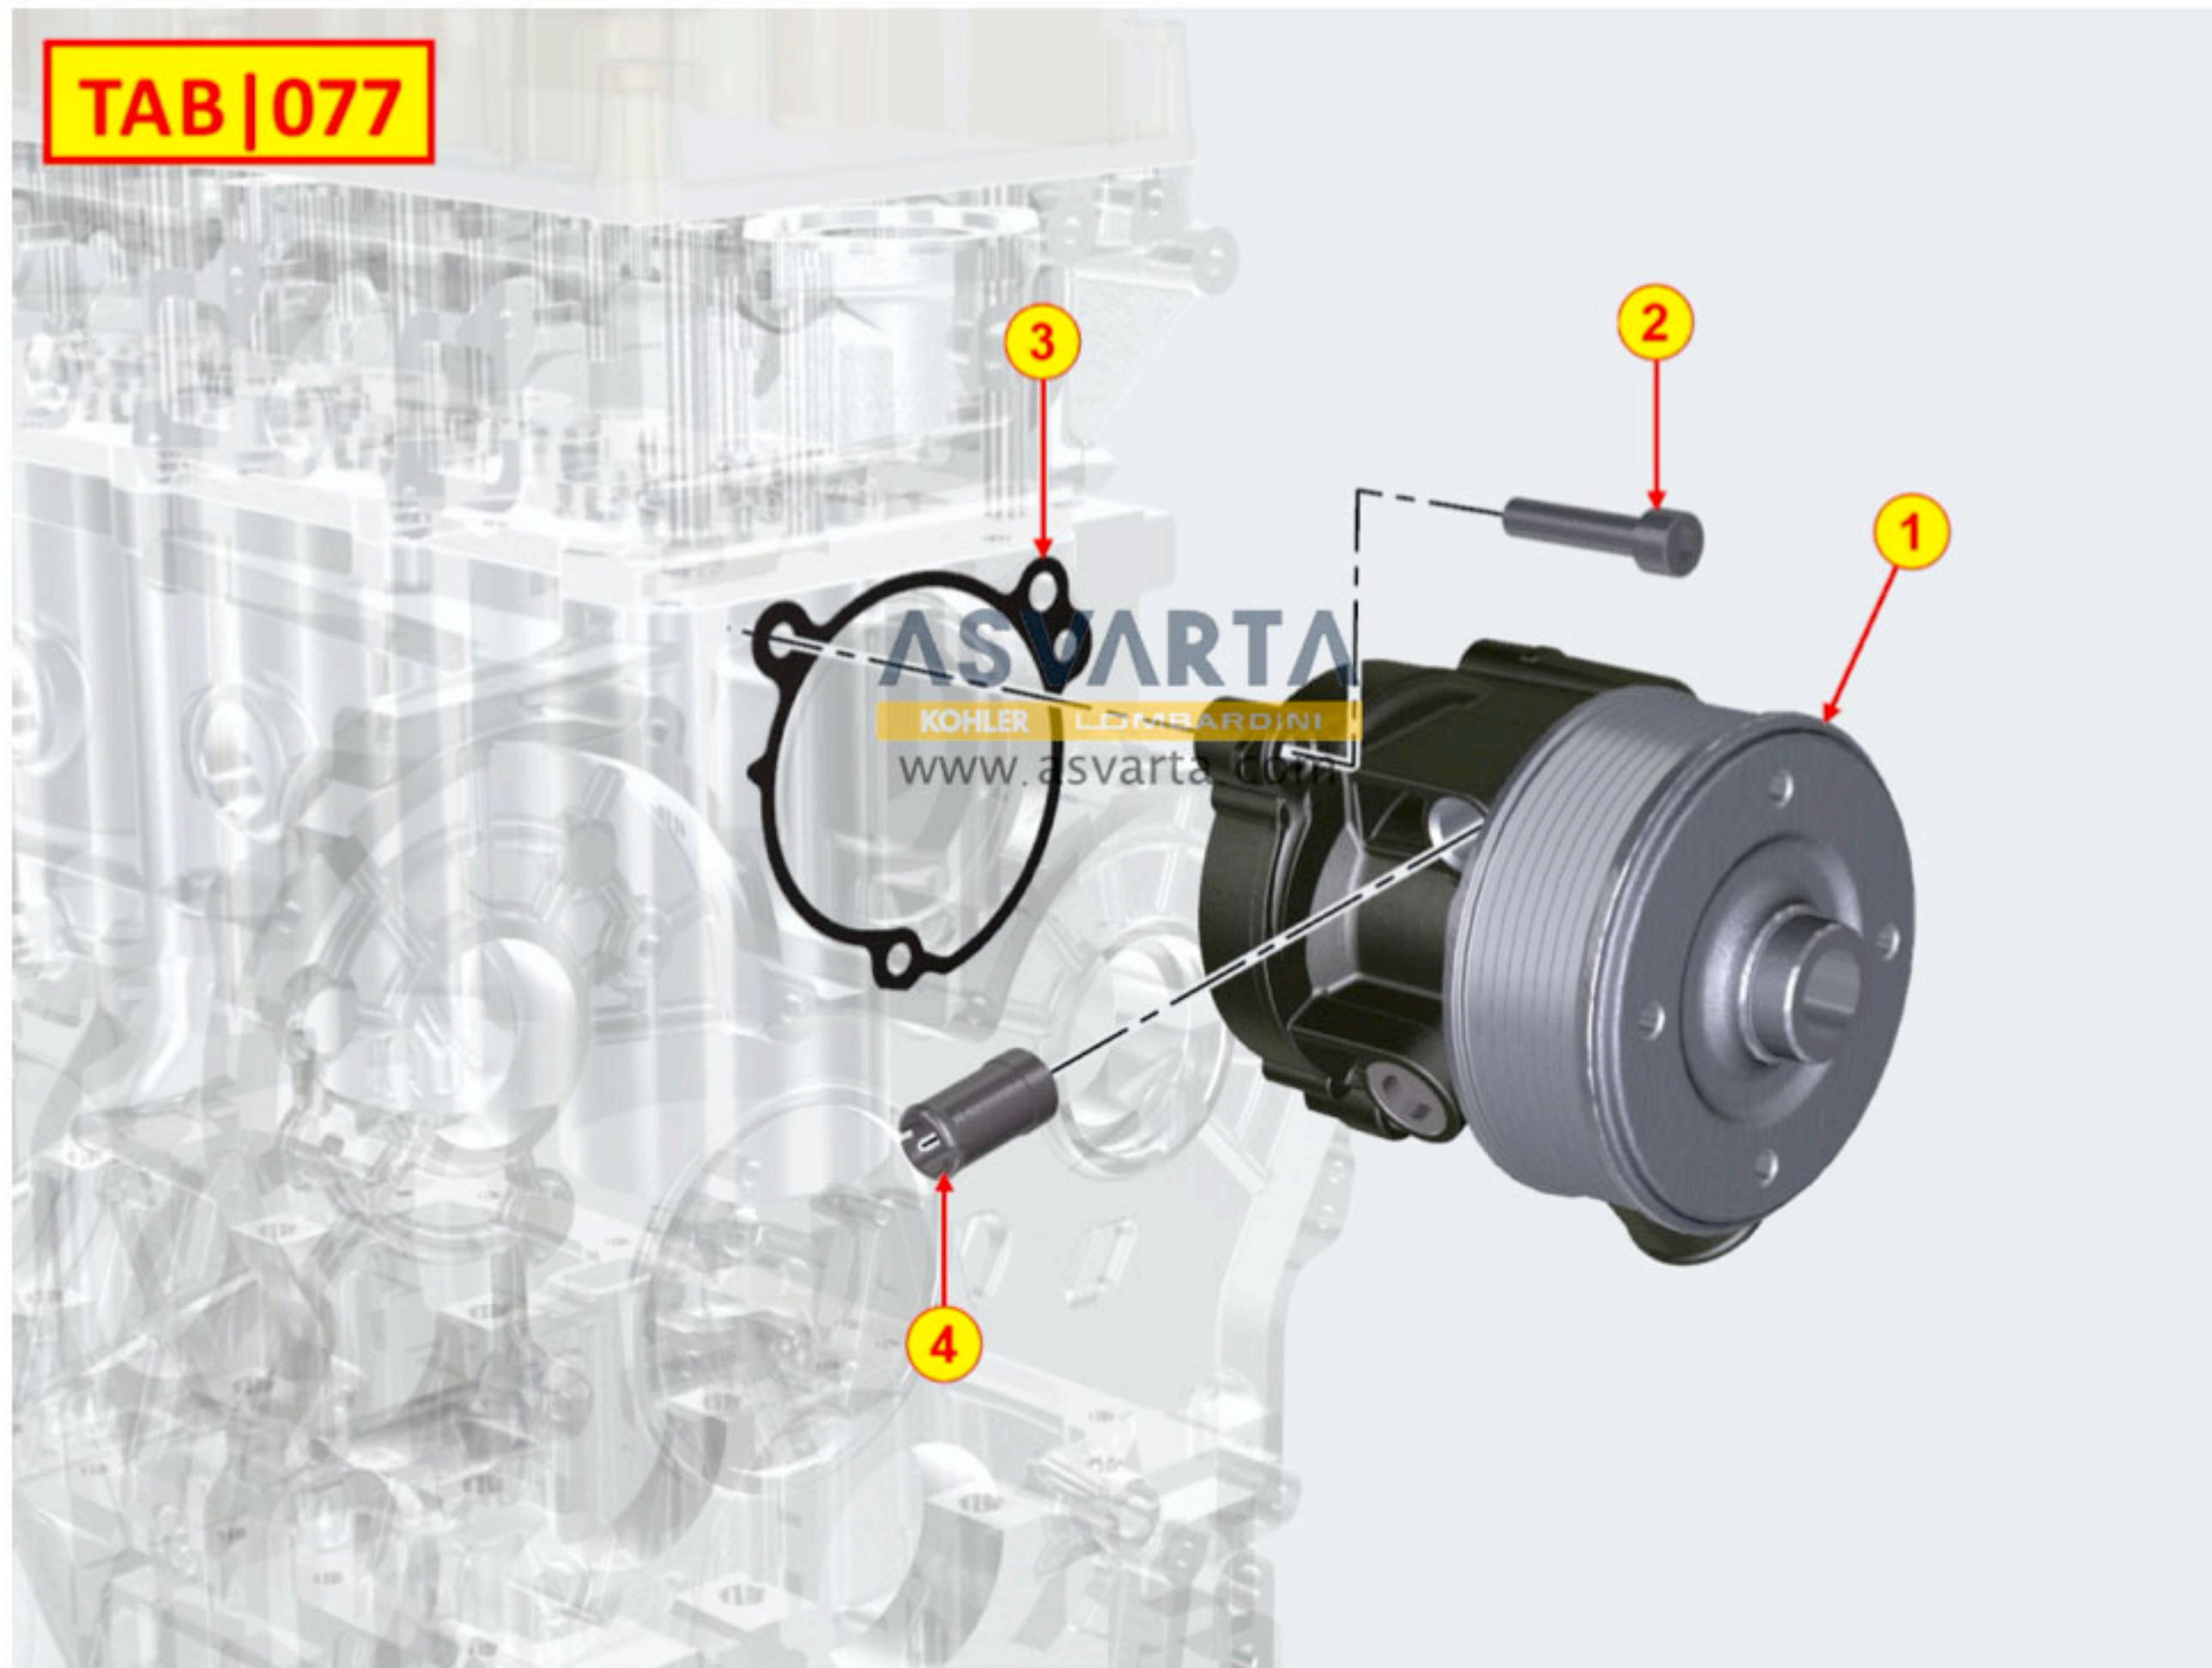

8077700200 - BOMBA DEL REFRIGERANTE

TAB | 077