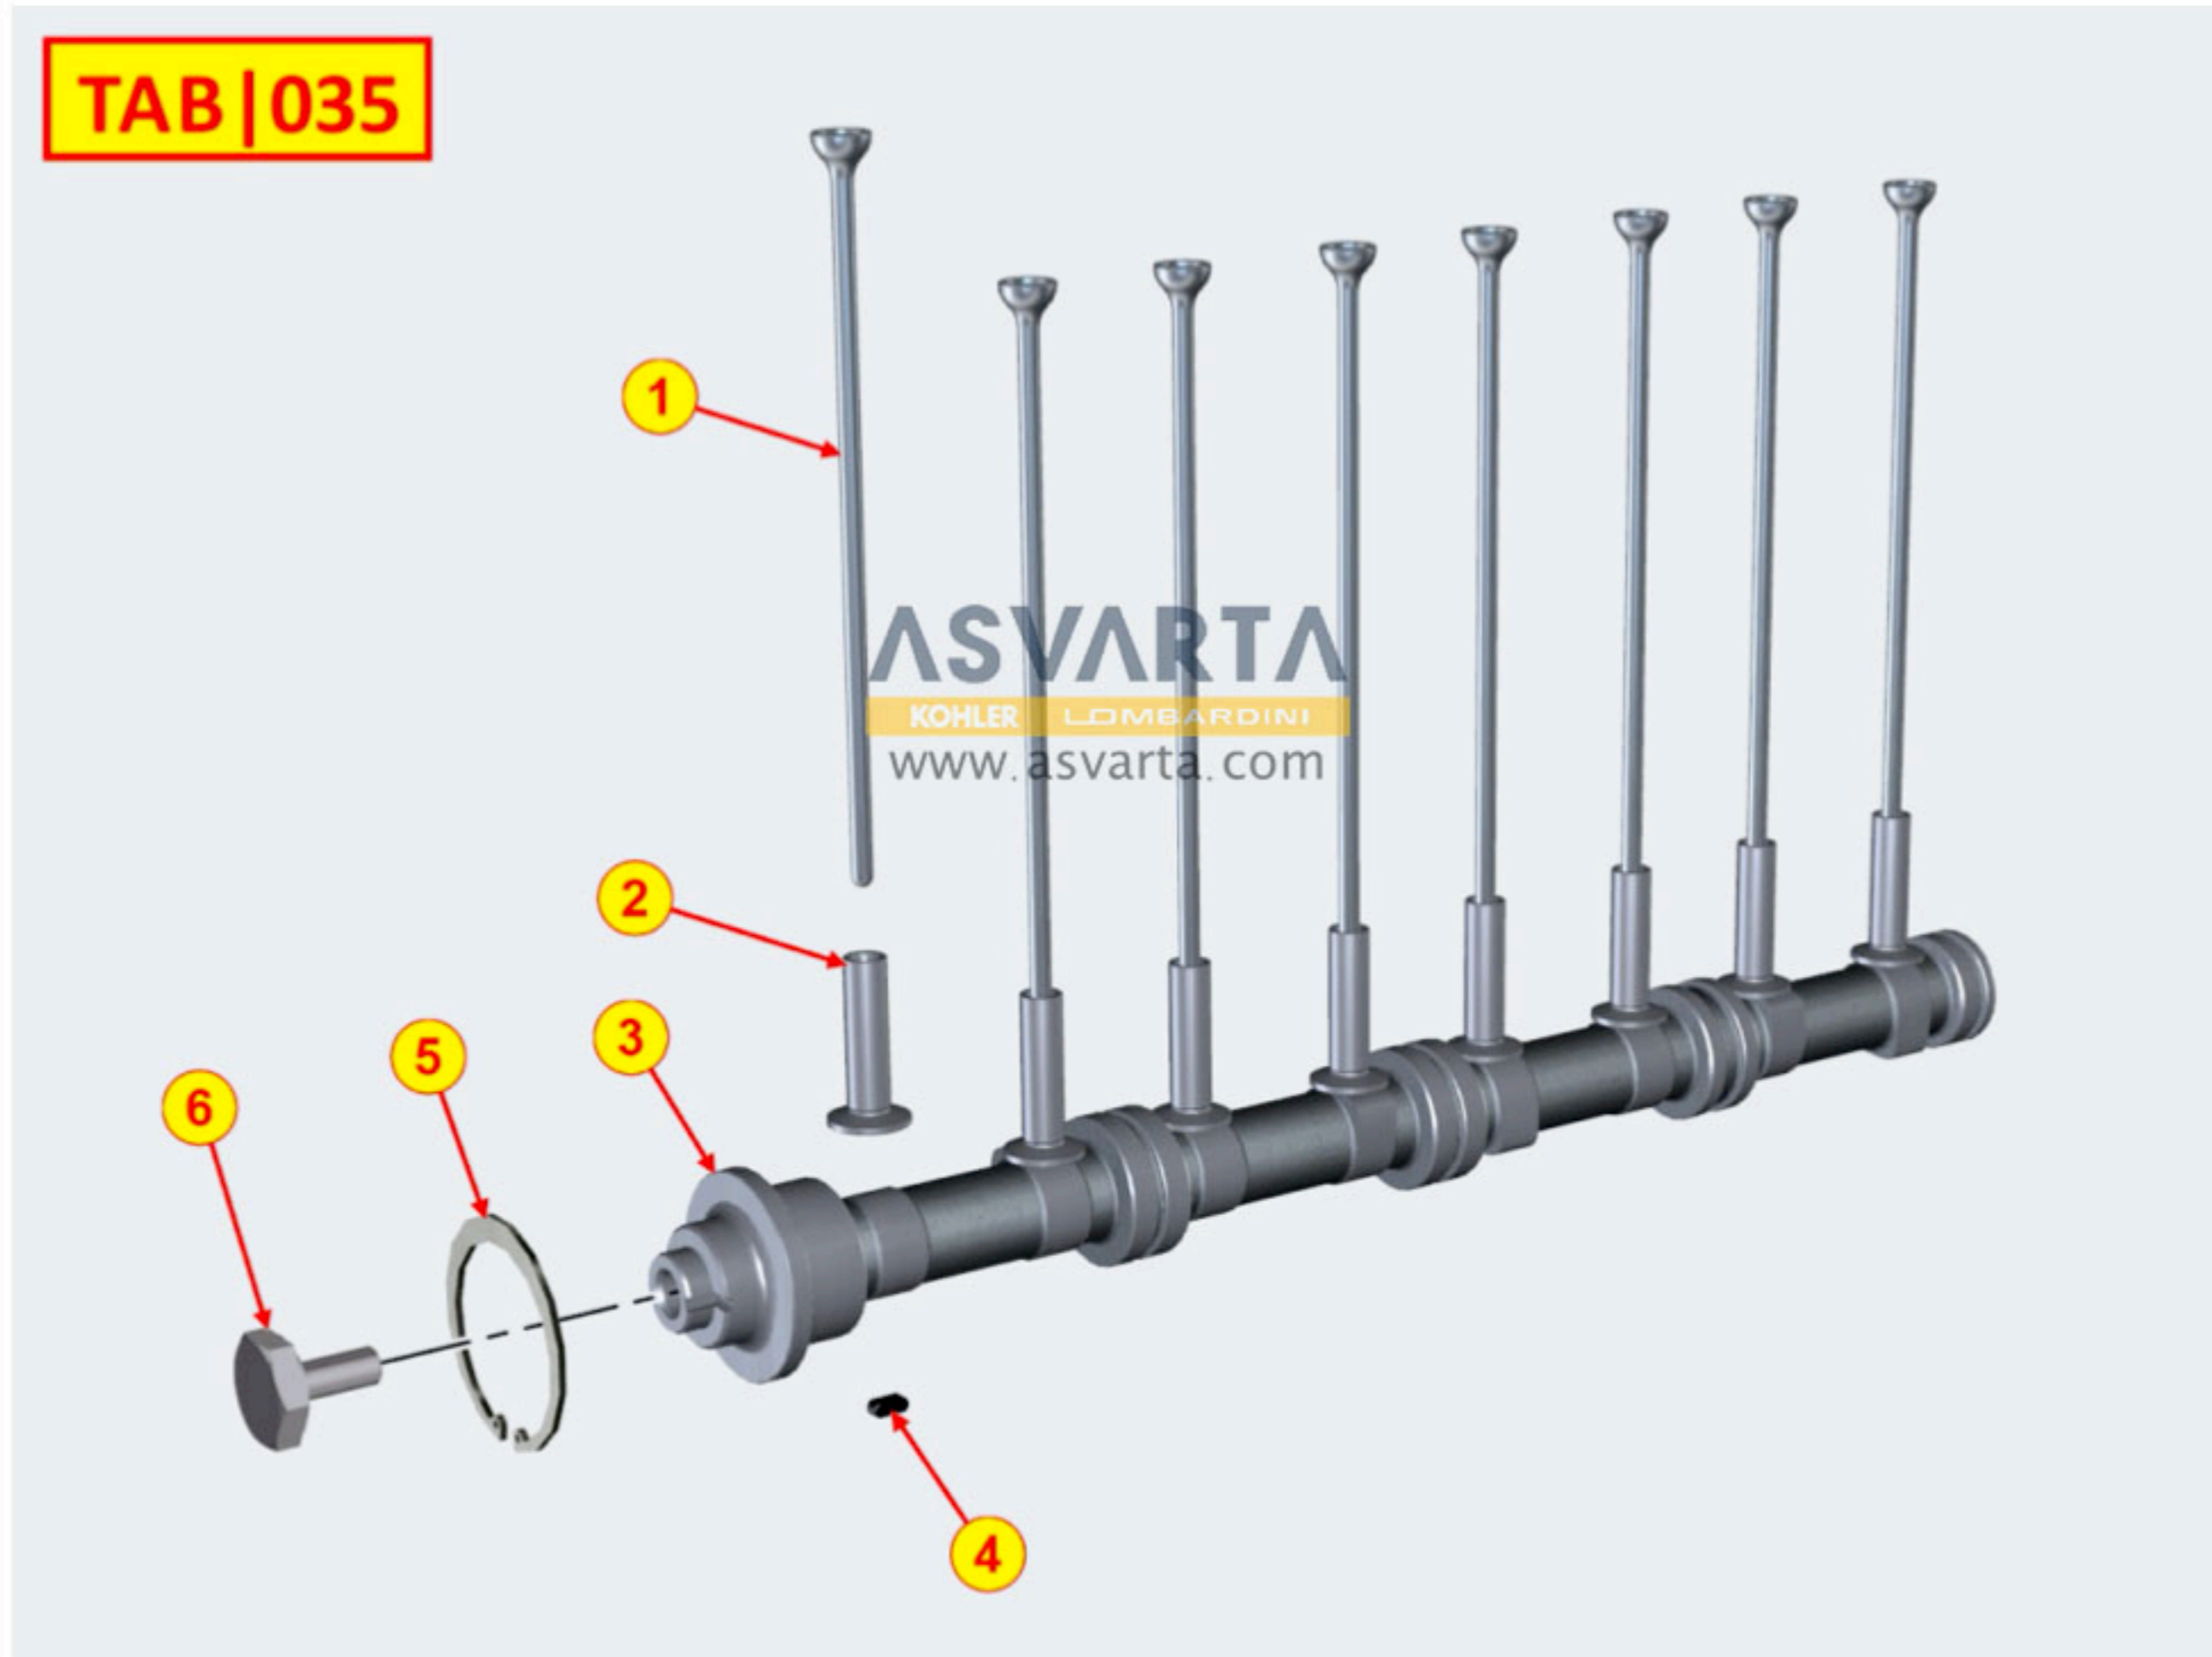

TAB | 014

8020700490 - BANCADA

TAB | 020

8021700520 - CULATA MOTOR

8022700350 - TAPA DE CULATA

8023700040 - SOPORTE LADO VOLANTE

TAB. | 023

8025700010 - SOPORTE DEL MOTOR

TAB | 025

8027700200 - TAPA DE DISTRIBUCIÓN

8035700250 - ÁRBOL DE LEVAS

TAB | 035

8036700280 - BALANCINES / VÁLVULAS

8038700100 - DISTRIBUCIÓN

8041700140 - CÁRTER DE ACEITE

TAB | 041