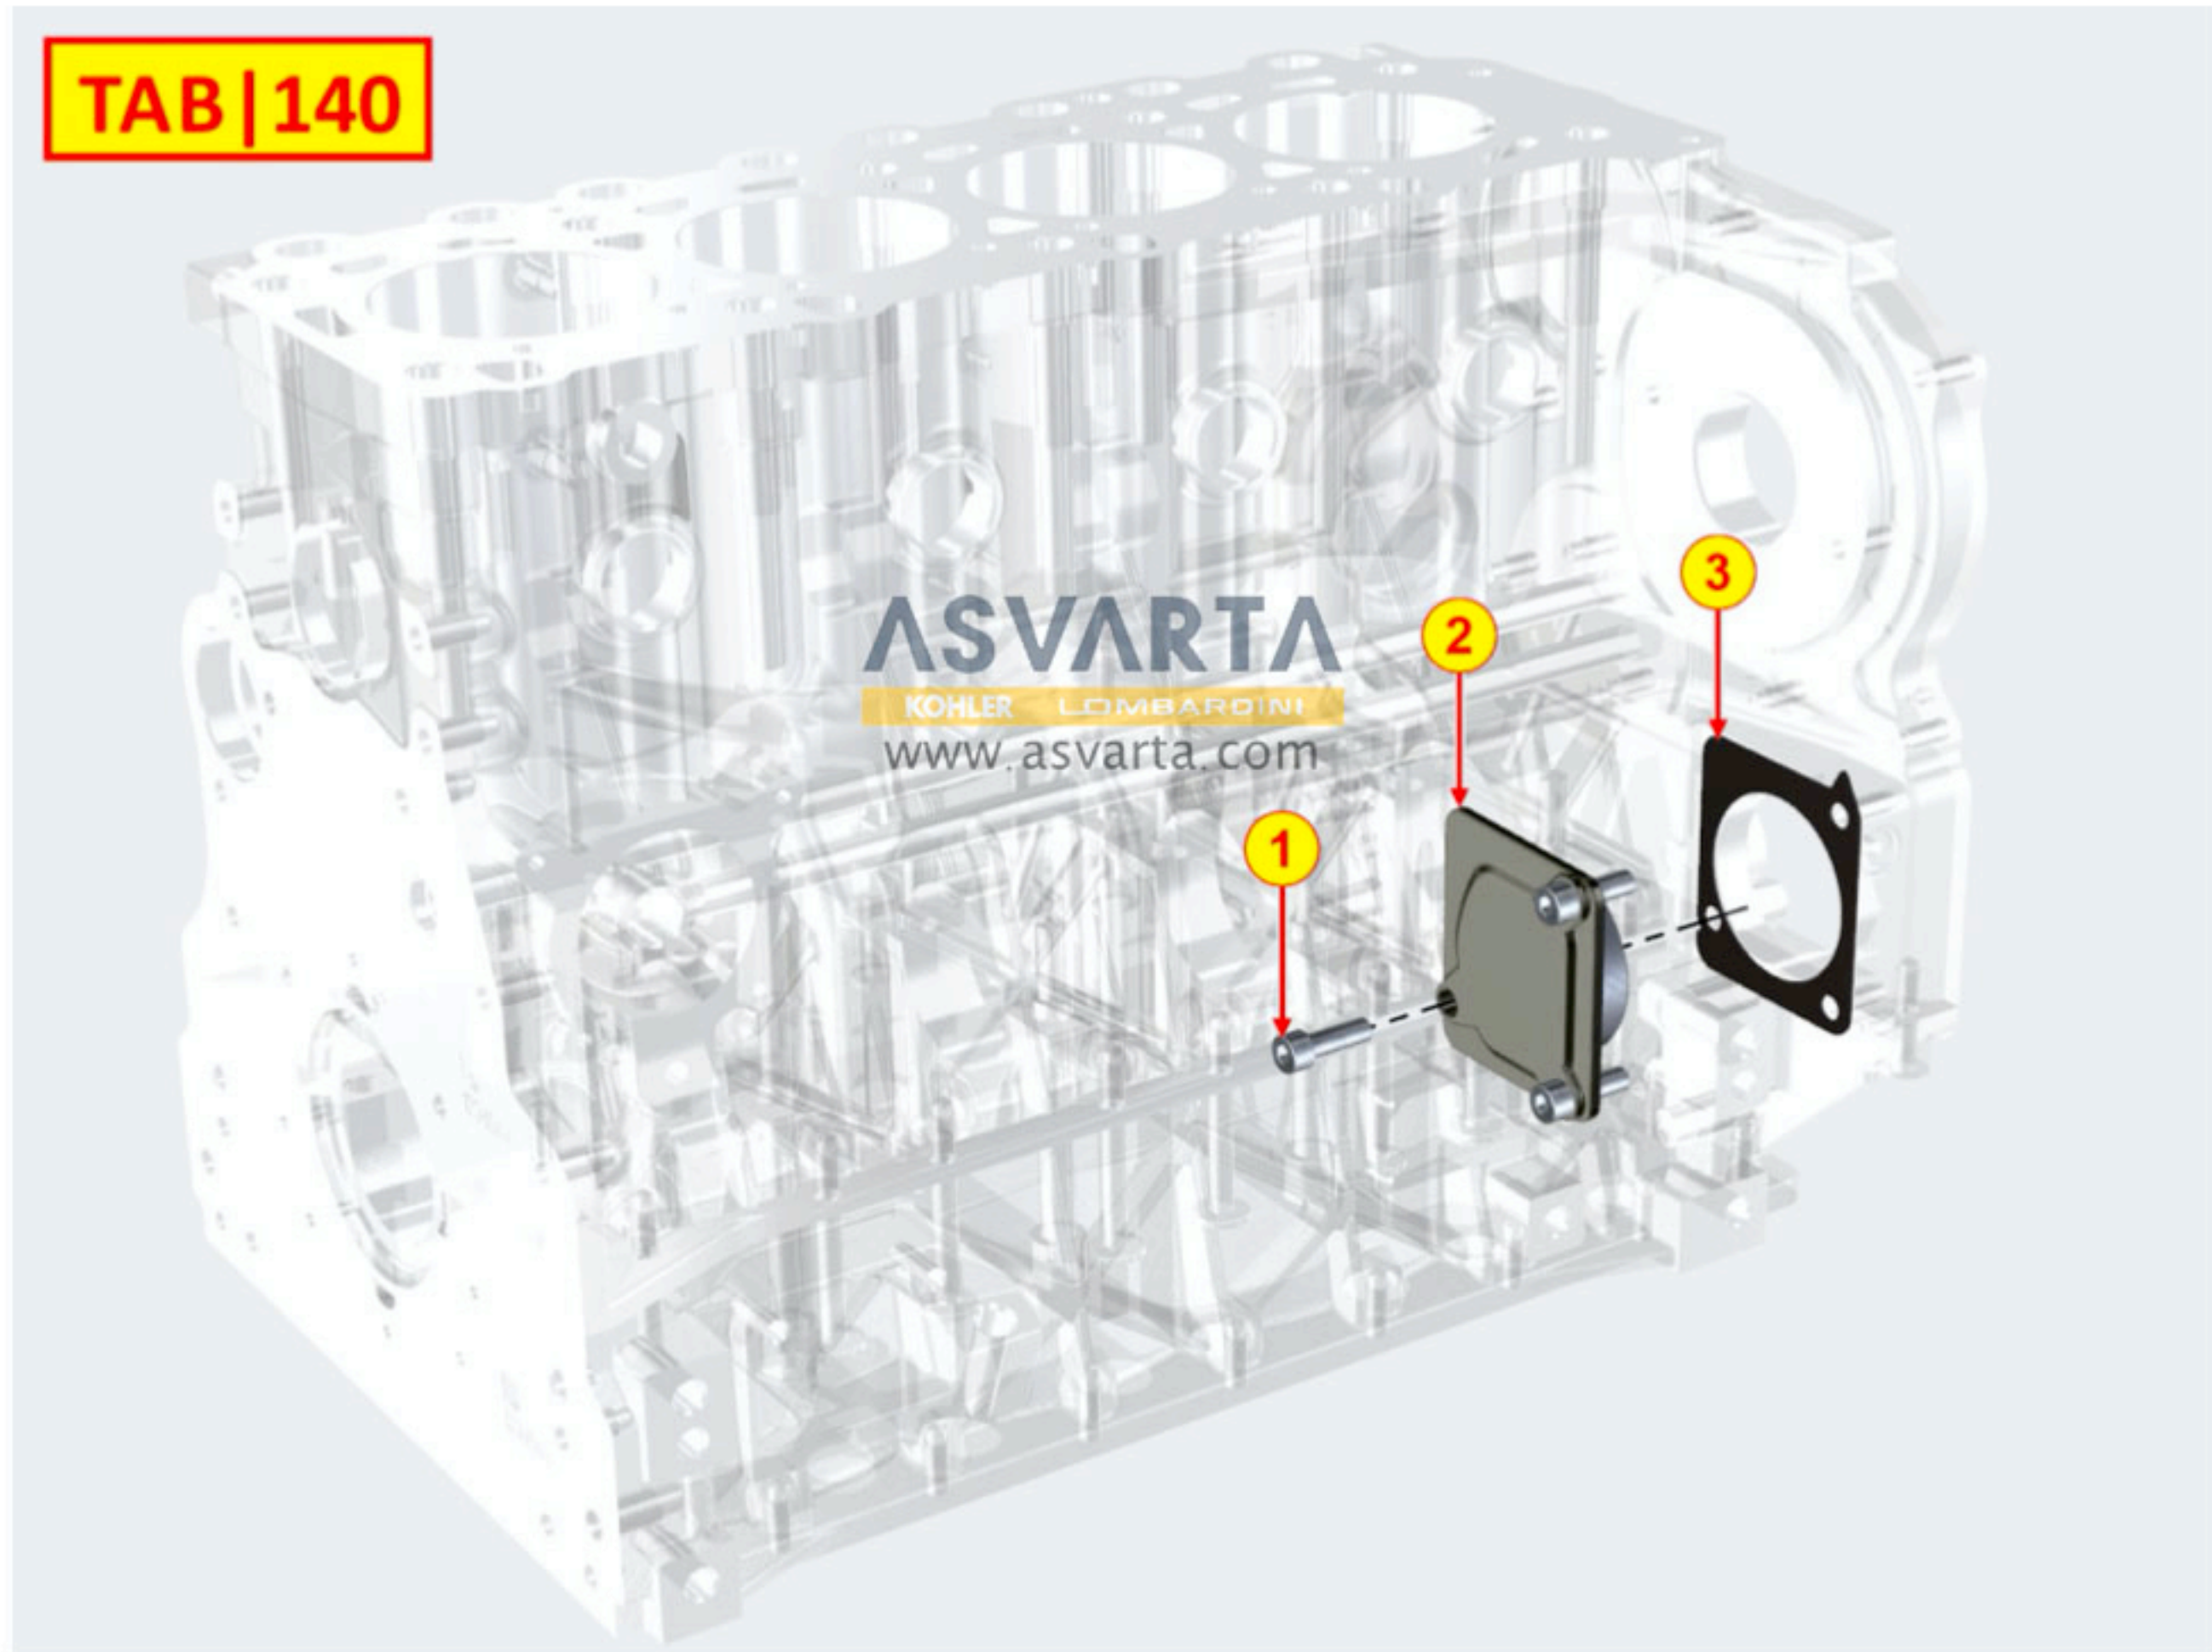

8106700050 - BUJÍAS / RELÉ PRECALENTADO

TAB | 106

ASVARTA
KOHLER LOMBARDINI
www.asvarta.com

KOHLER.

8107701600 - ECU - DCU - CONTROLES ELECTRÓNICOS

TAB | 107

8140700010 - 3° TdF

TAB | 140

8153700020 - SENSOR DE FASE

TAB | 153

8154700020 - SENSOR DE REVOLUCIONES - INYECCIÓN

8155700010 - CAPTEUR T-MAP

TAB | 155

ASVARTA
KOHLER LOMBARDINI
www.asvarta.com

KOHLER

8160700090 - BRIDA DEL MOTOR