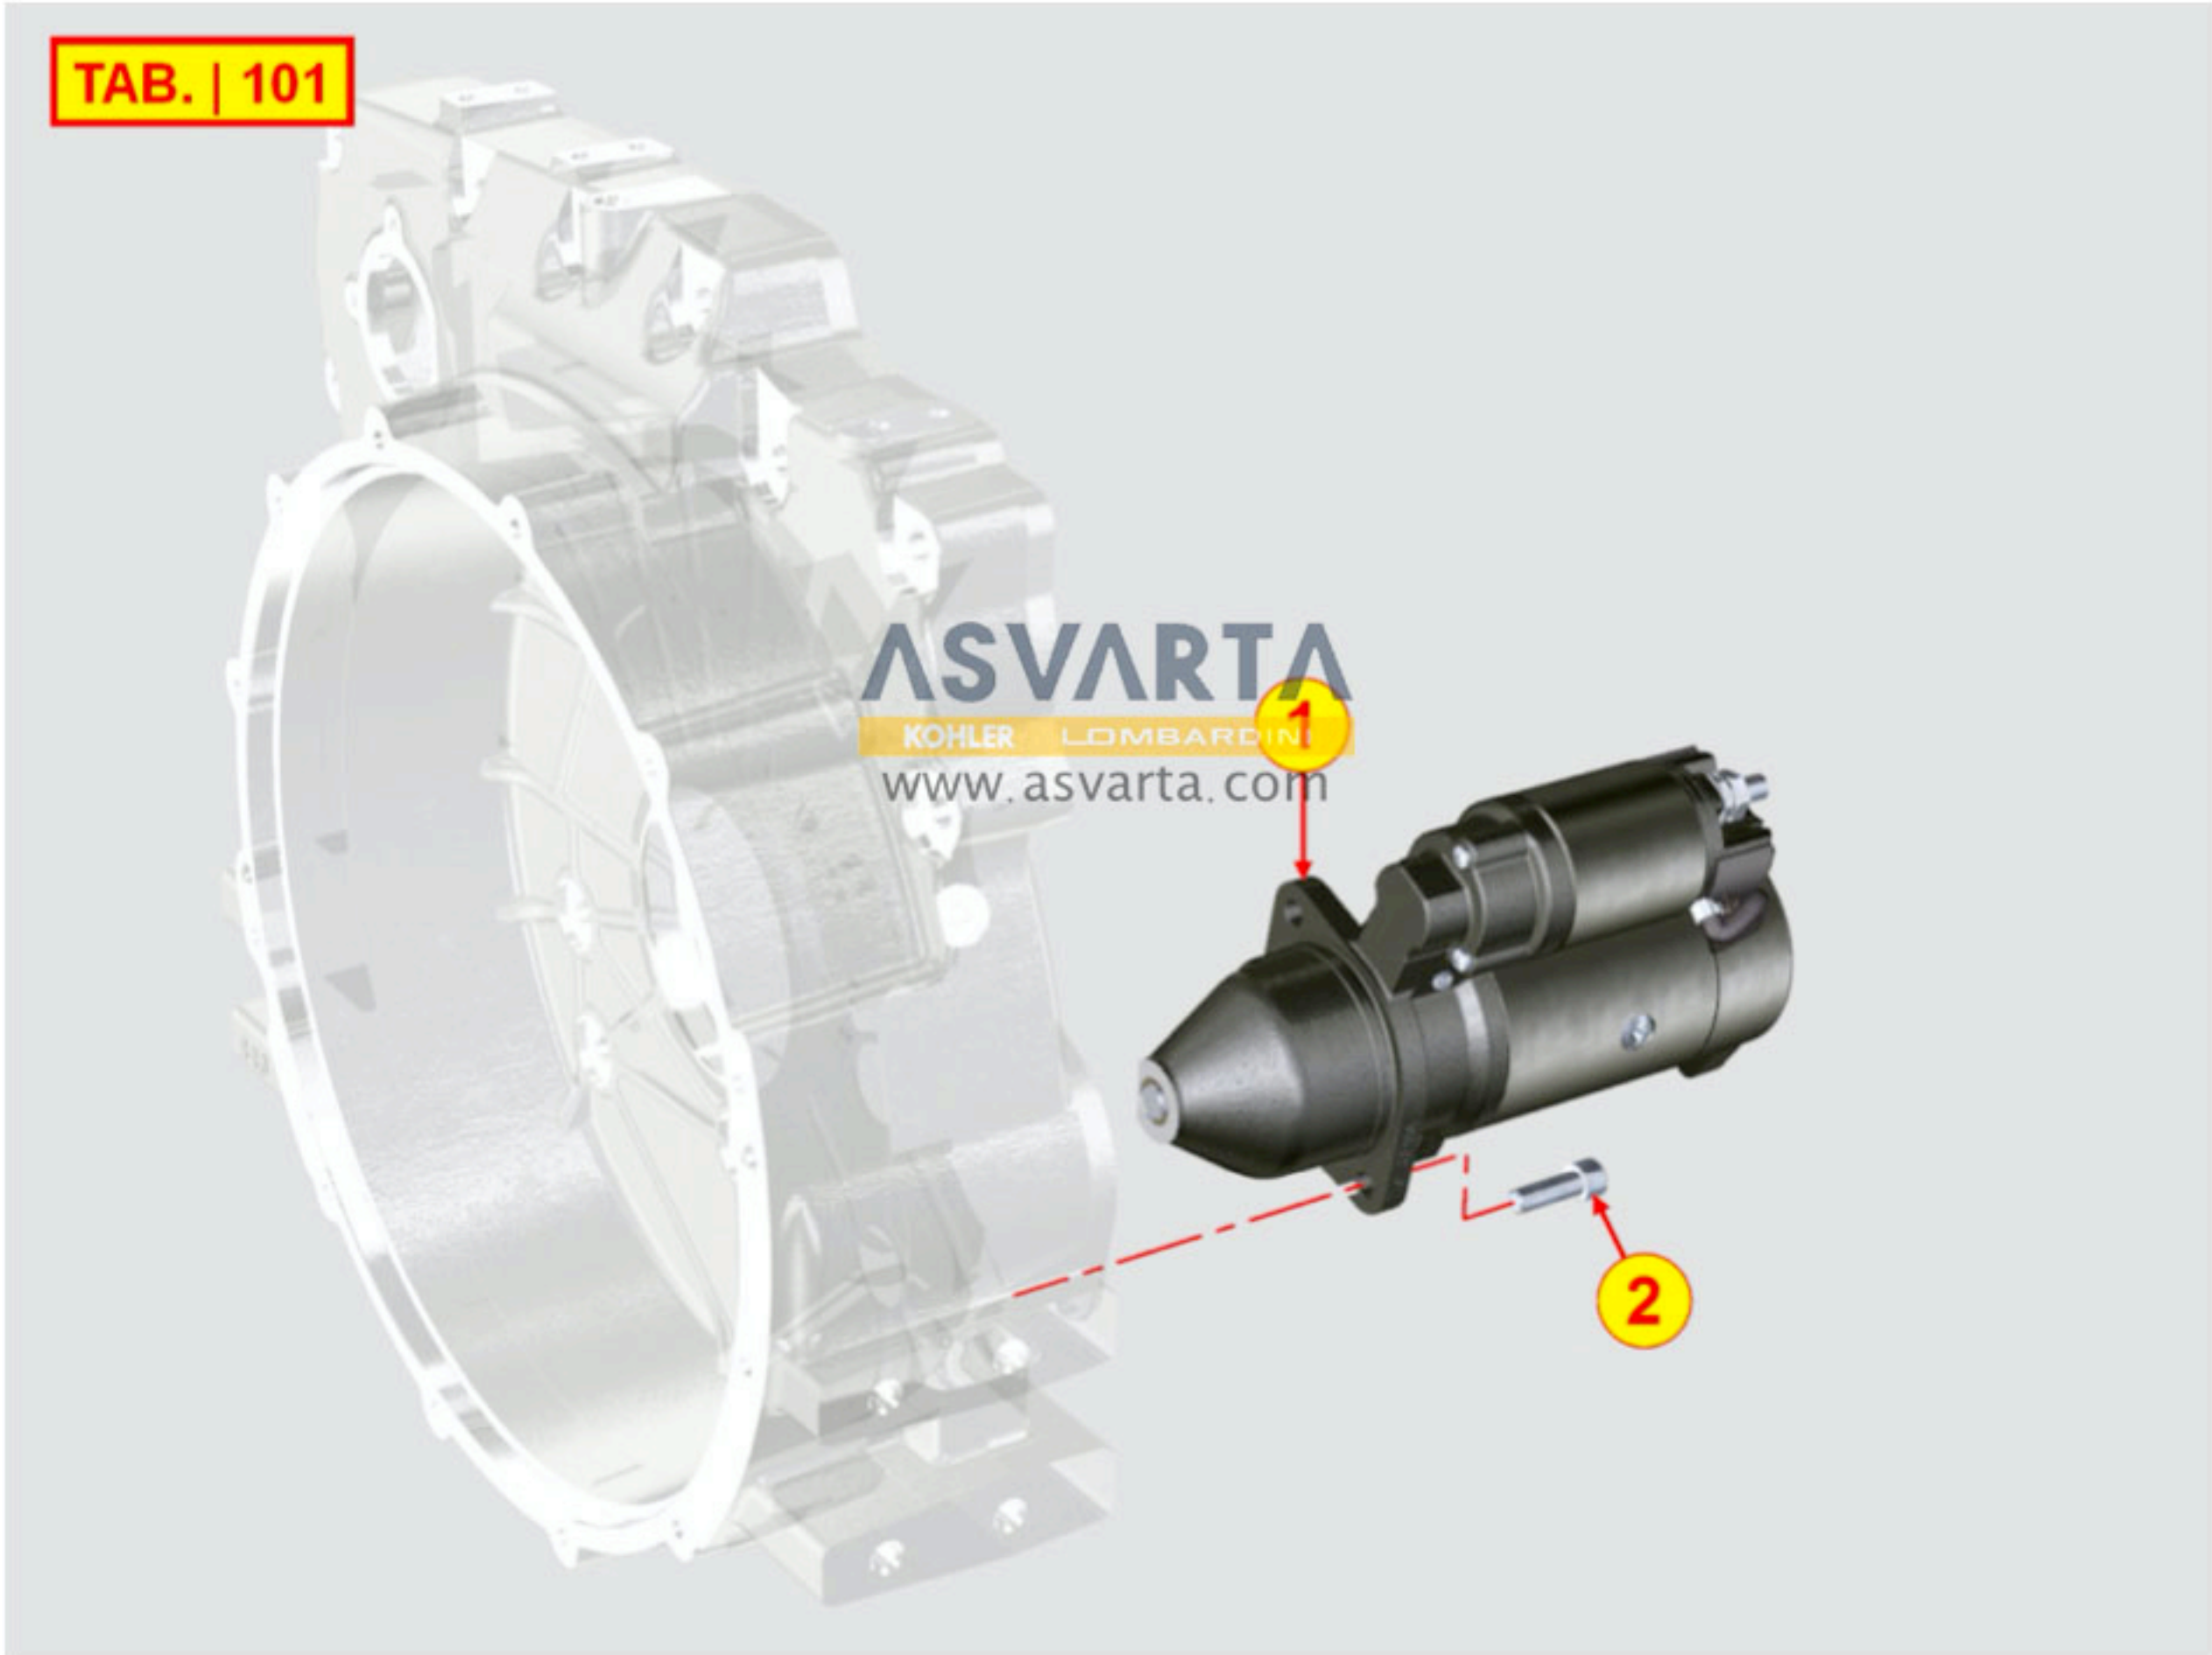

TAB | 087

8089710060 - SOUPAPE EGR

8100710030 - ALTERNADOR

8101710060 - MOTOR DE ARRANQUE

TAB. | 101

ASVARTA
KOHLER LOMBARDINI
www.asvarta.com

8102710030 - INTERRUPTOR PRESIÓN DE ACEITE

TAB | 102