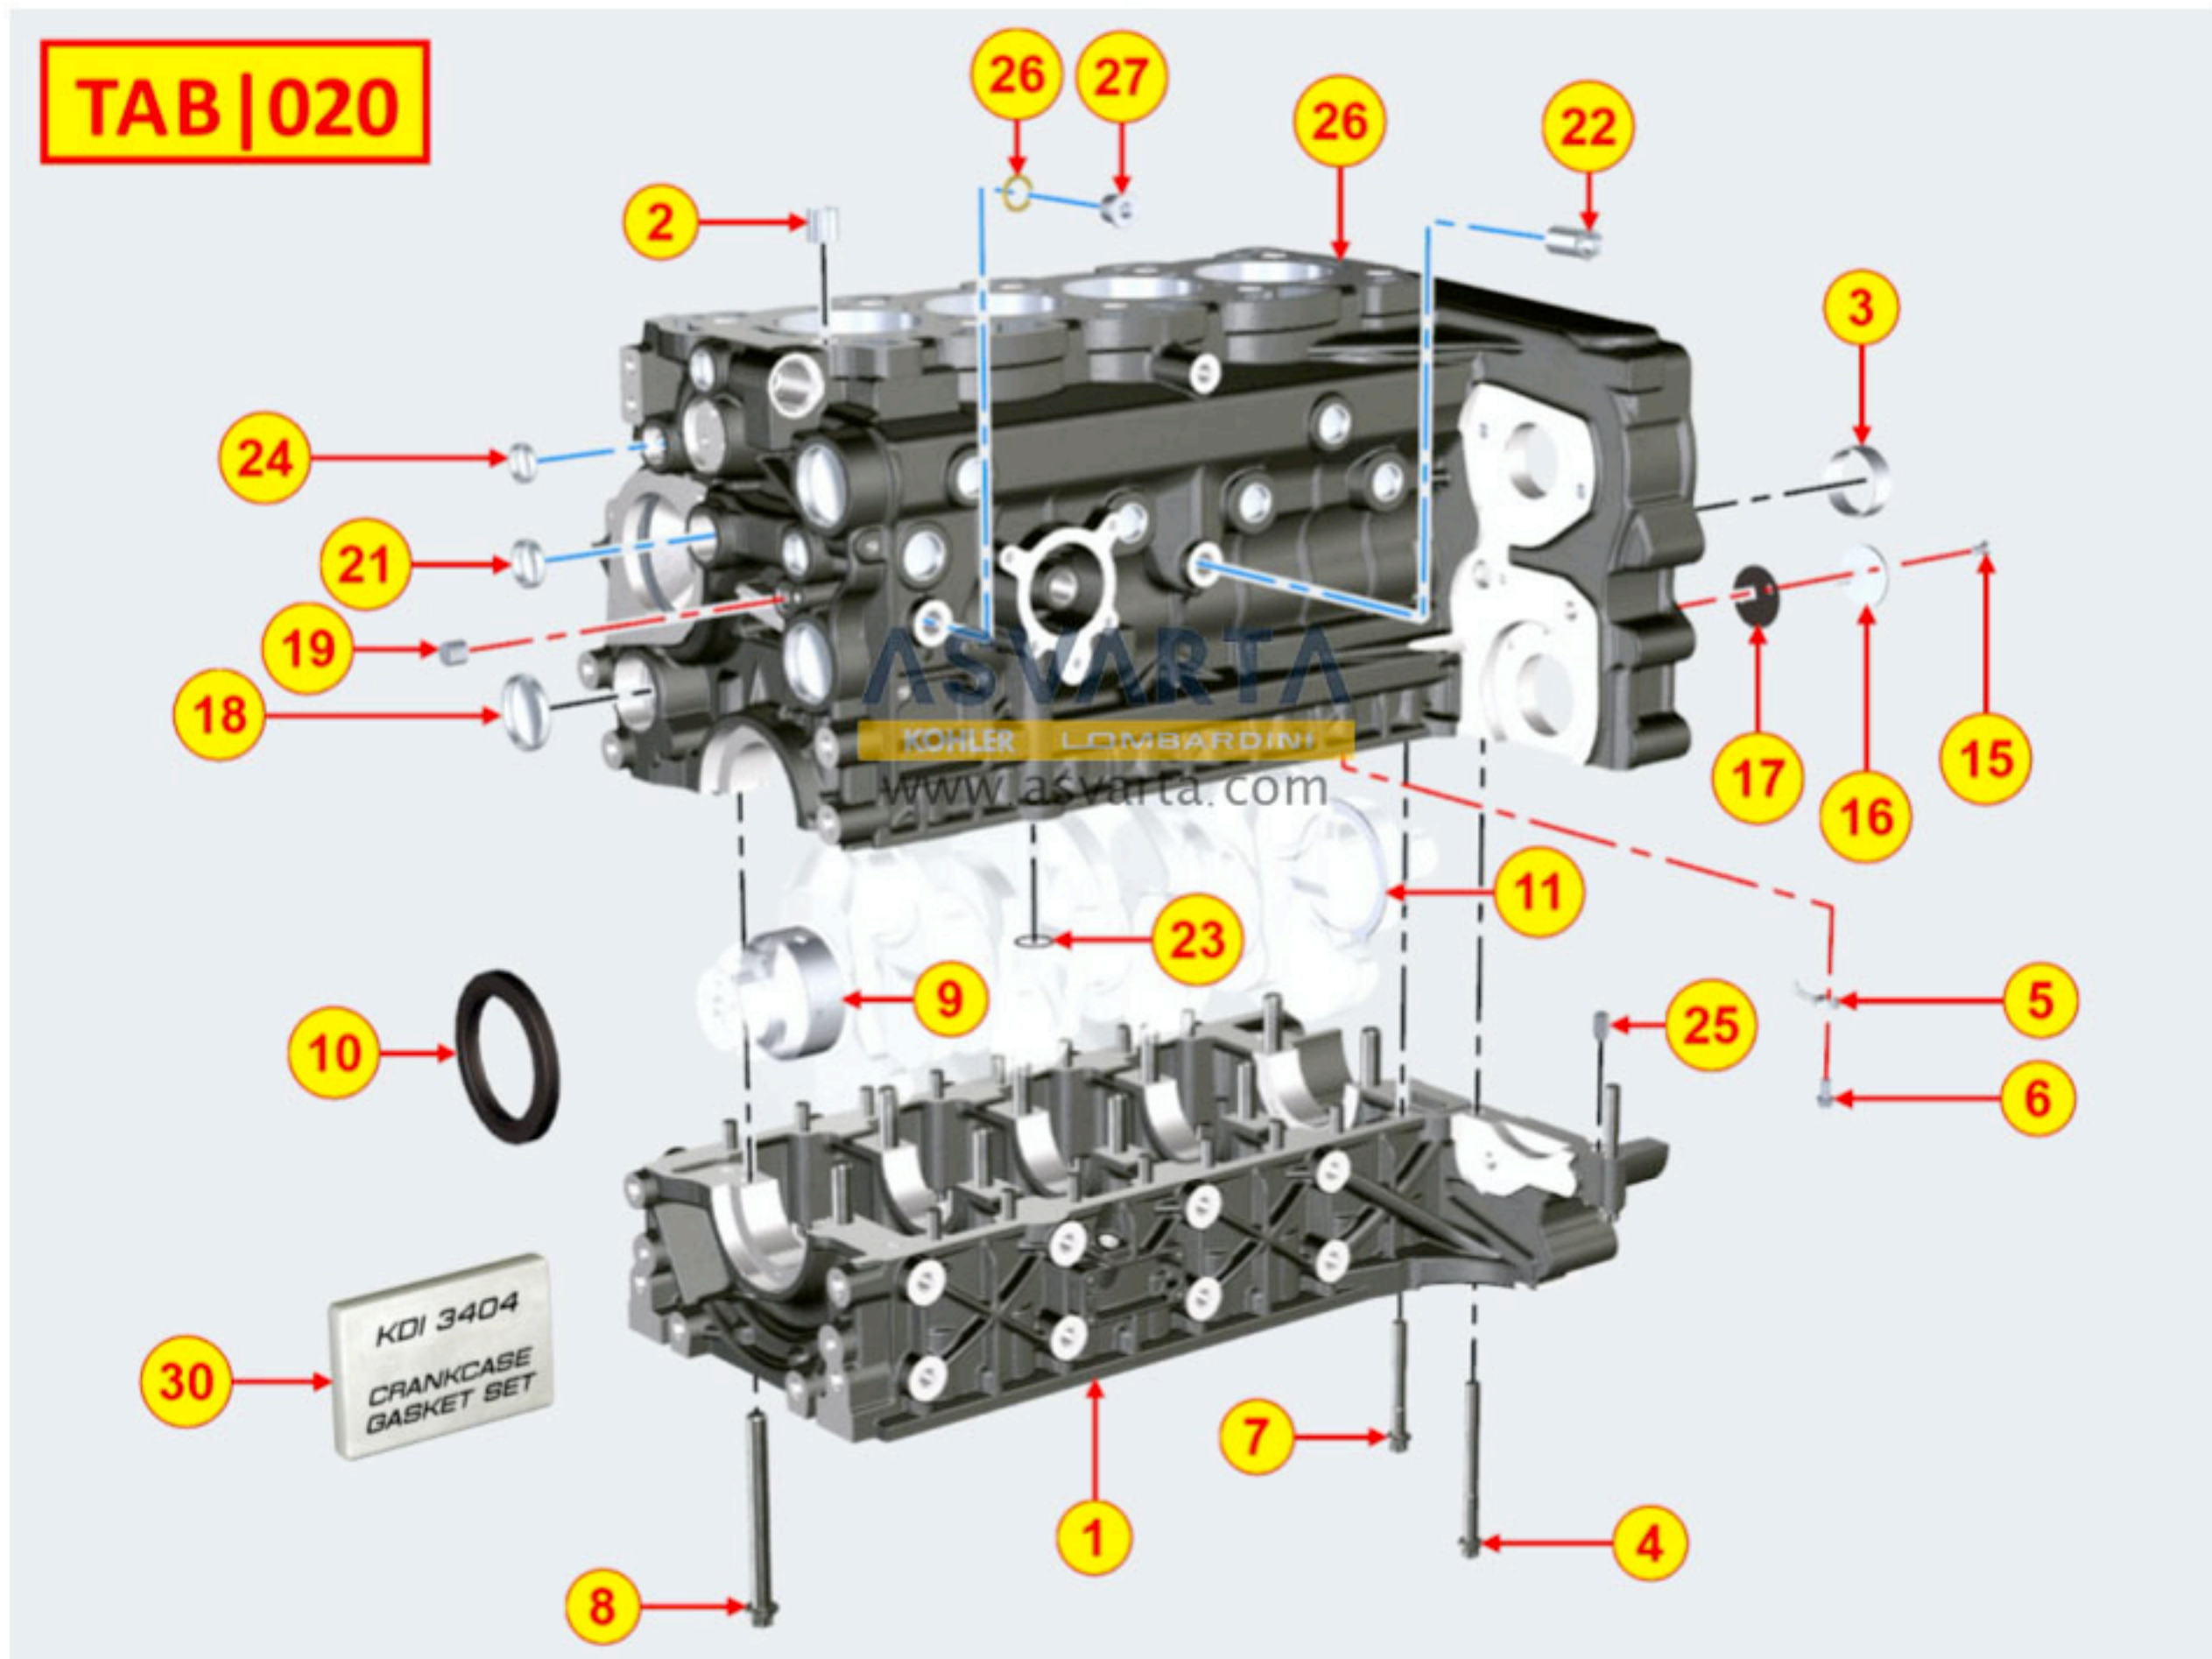

8010710020 - CIGÜEÑAL

TAB | 010

8011710100 - BIELA / PISTÓN

TAB | 011

8012710110 - VOLANTE

TAB | 012

8014710060 - POLEAS / CORREAS

TAB | 014

8020710230 - BANCADA

8021710080 - CULATA MOTOR

8022710070 - TAPA DE CULATA

8030710220 - SISTEMA DE INYECCIÓN

TAB | 030

8035710140 - ÁRBOL DE LEVAS

TAB | 035

8036710080 - BALANCINES / VÁLVULAS

TAB | 036

8038710040 - DISTRIBUCIÓN

8040710030 - BOMBA DE ACEITE

8041710040 - CÁRTER DE ACEITE

8042710040 - FILTRO DE ACEITE

8043710020 - VARILLA INDICADORA DE NIVEL DE ACEITE

TAB | 043

8045710100 - CIRCUITO DE GASES