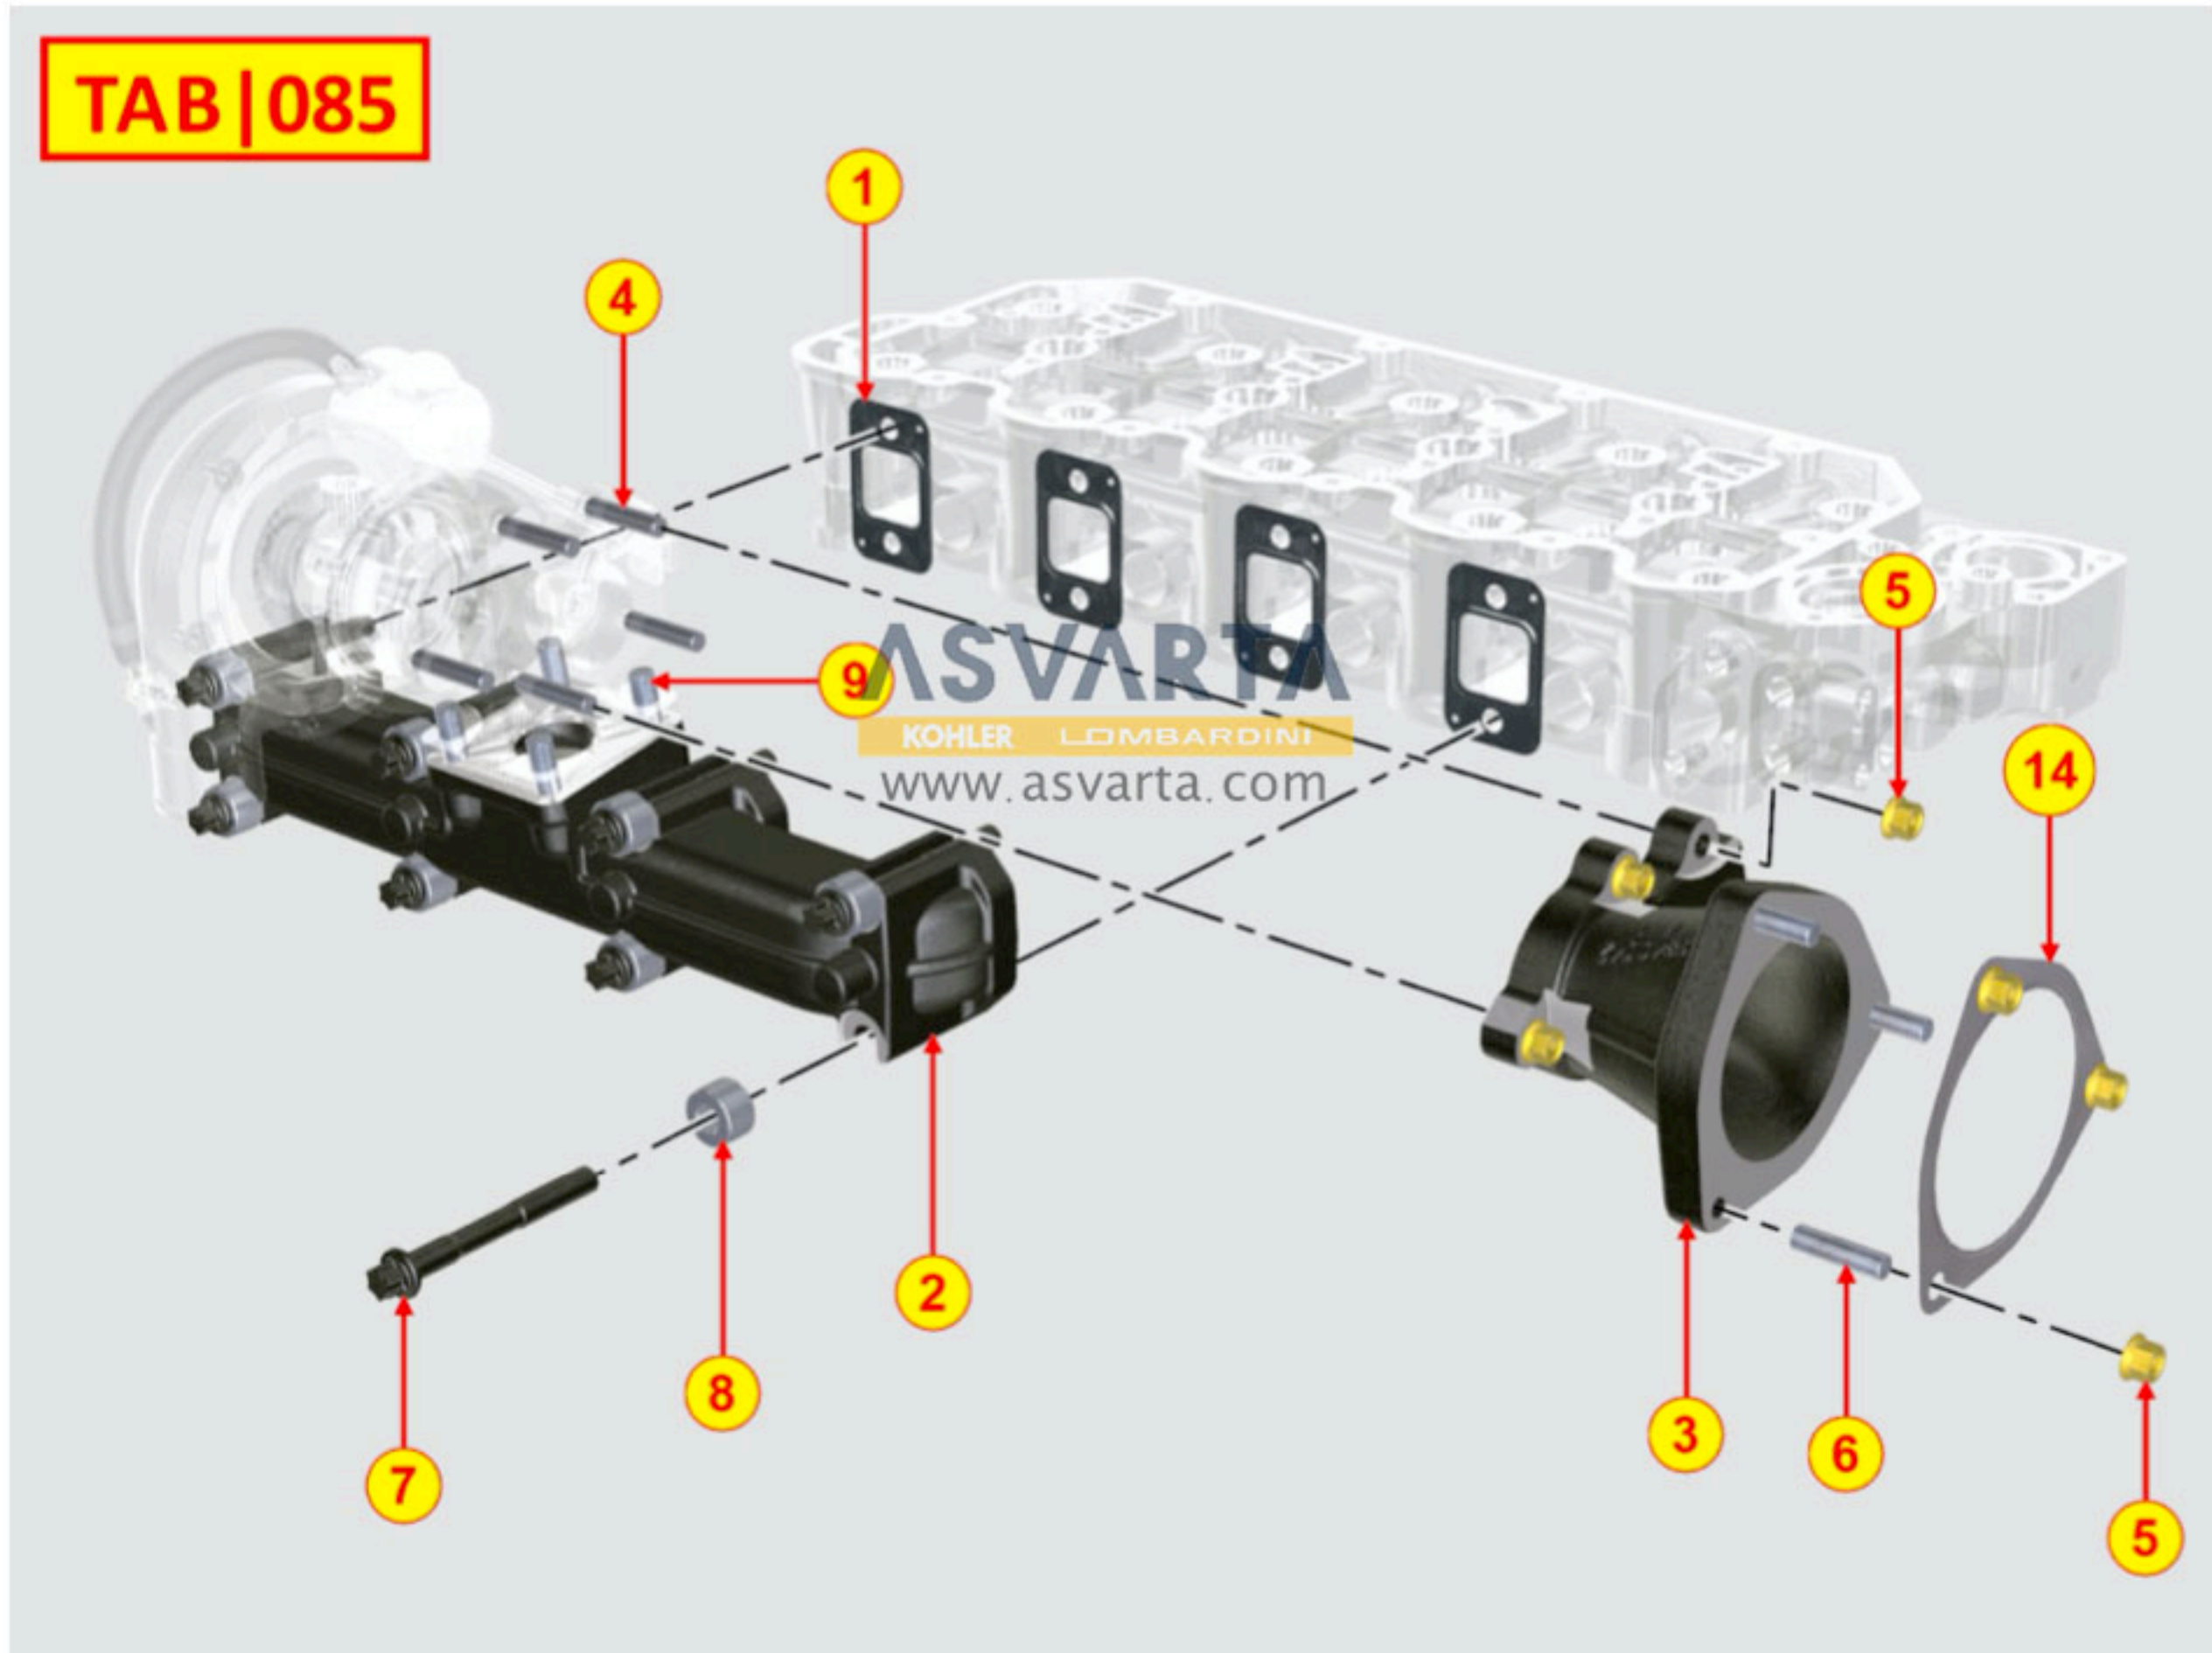

8085710080 - COLECTOR DE ESCAPE

TAB | 085