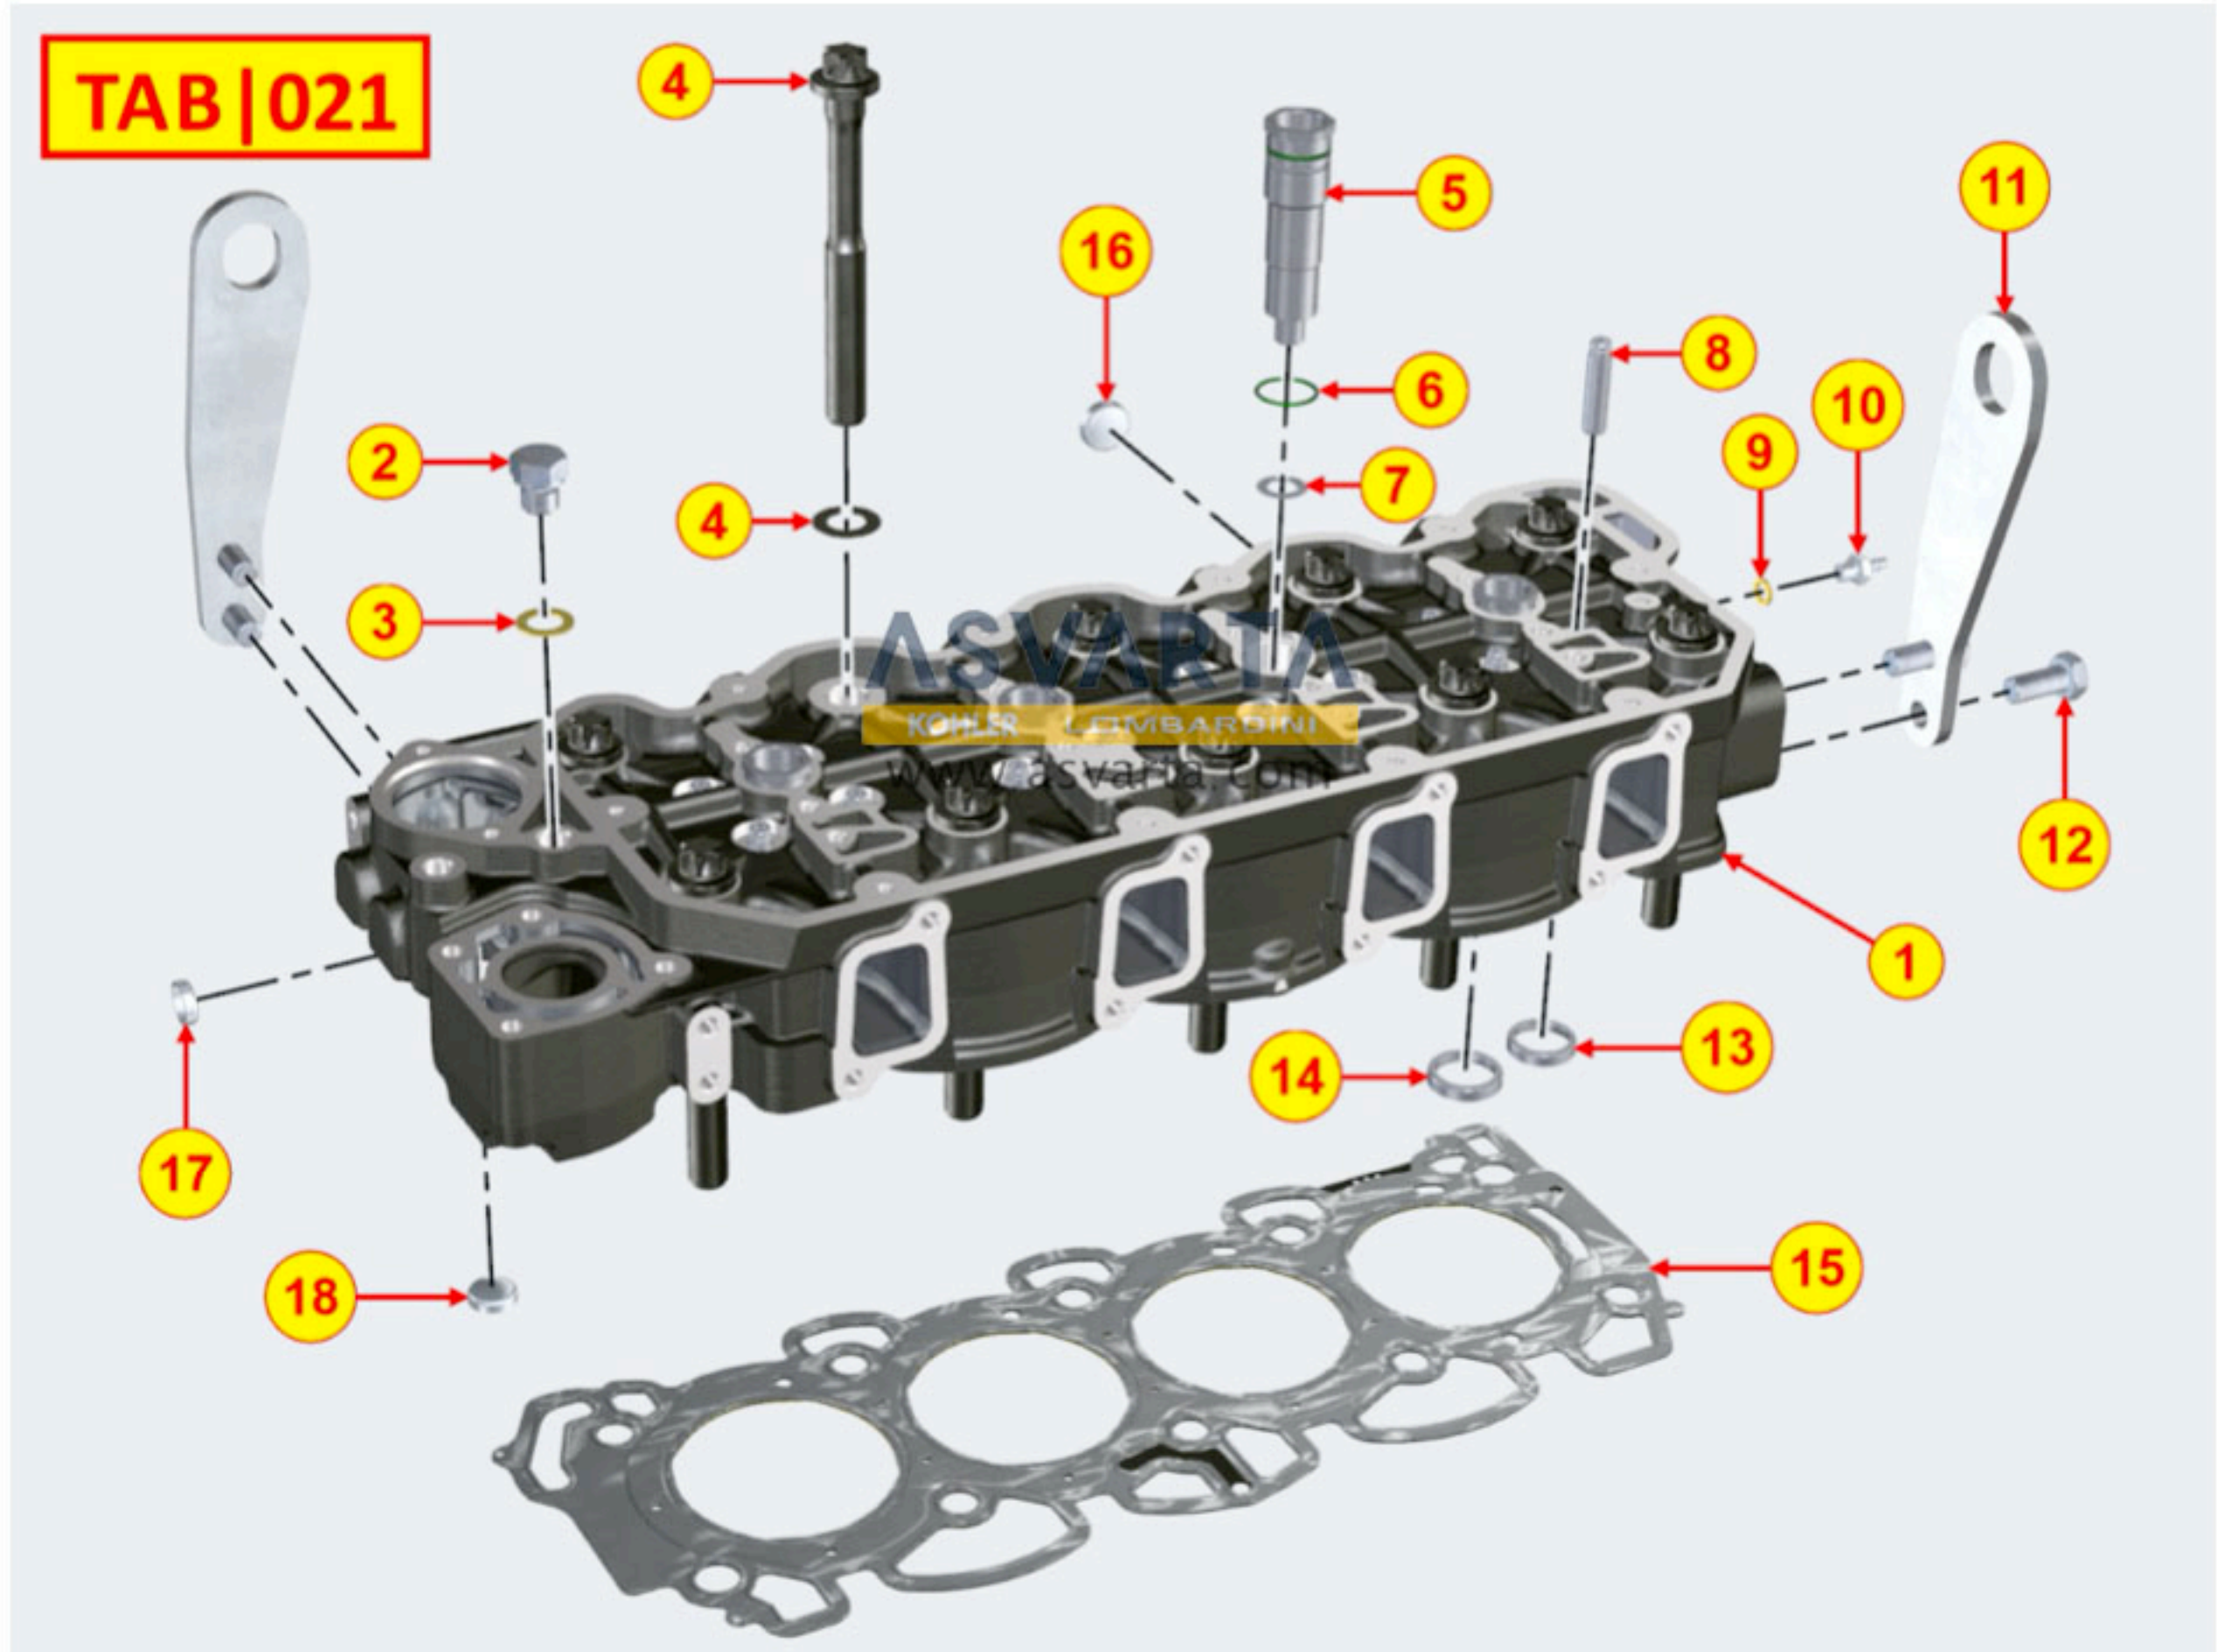

8010710020 - CIGÜEÑAL

TAB | 010

8011710100 - BIELA / PISTÓN

TAB | 011

8012710110 - VOLANTE

TAB | 012

8014710060 - POLEAS / CORREAS

TAB | 014

8020710230 - BANCADA

8021710080 - CULATA MOTOR

8022710070 - TAPA DE CULATA

8030710220 - SISTEMA DE INYECCIÓN

TAB | 030

8035710140 - ÁRBOL DE LEVAS

TAB | 035

8036710080 - BALANCINES / VÁLVULAS

TAB | 036

8038710040 - DISTRIBUCIÓN

8040710030 - BOMBA DE ACEITE

8041710040 - CÁRTER DE ACEITE

8042710040 - FILTRO DE ACEITE

8043710020 - VARILLA INDICADORA DE NIVEL DE ACEITE

TAB | 043

8045710100 - CIRCUITO DE GASES

8047710070 - RADIADOR DE ACEITE

TAB | 047

8061710020 - FILTRO DE COMBUSTIBLE

8062710020 - BOMBA DE ALIMENTACIÓN

TAB | 062

8064710020 - TUBOS DE COMBUSTIBLE

TAB. | 064

8067710020 - FIJACIONES DEL RADIADOR REFRIGERANTE