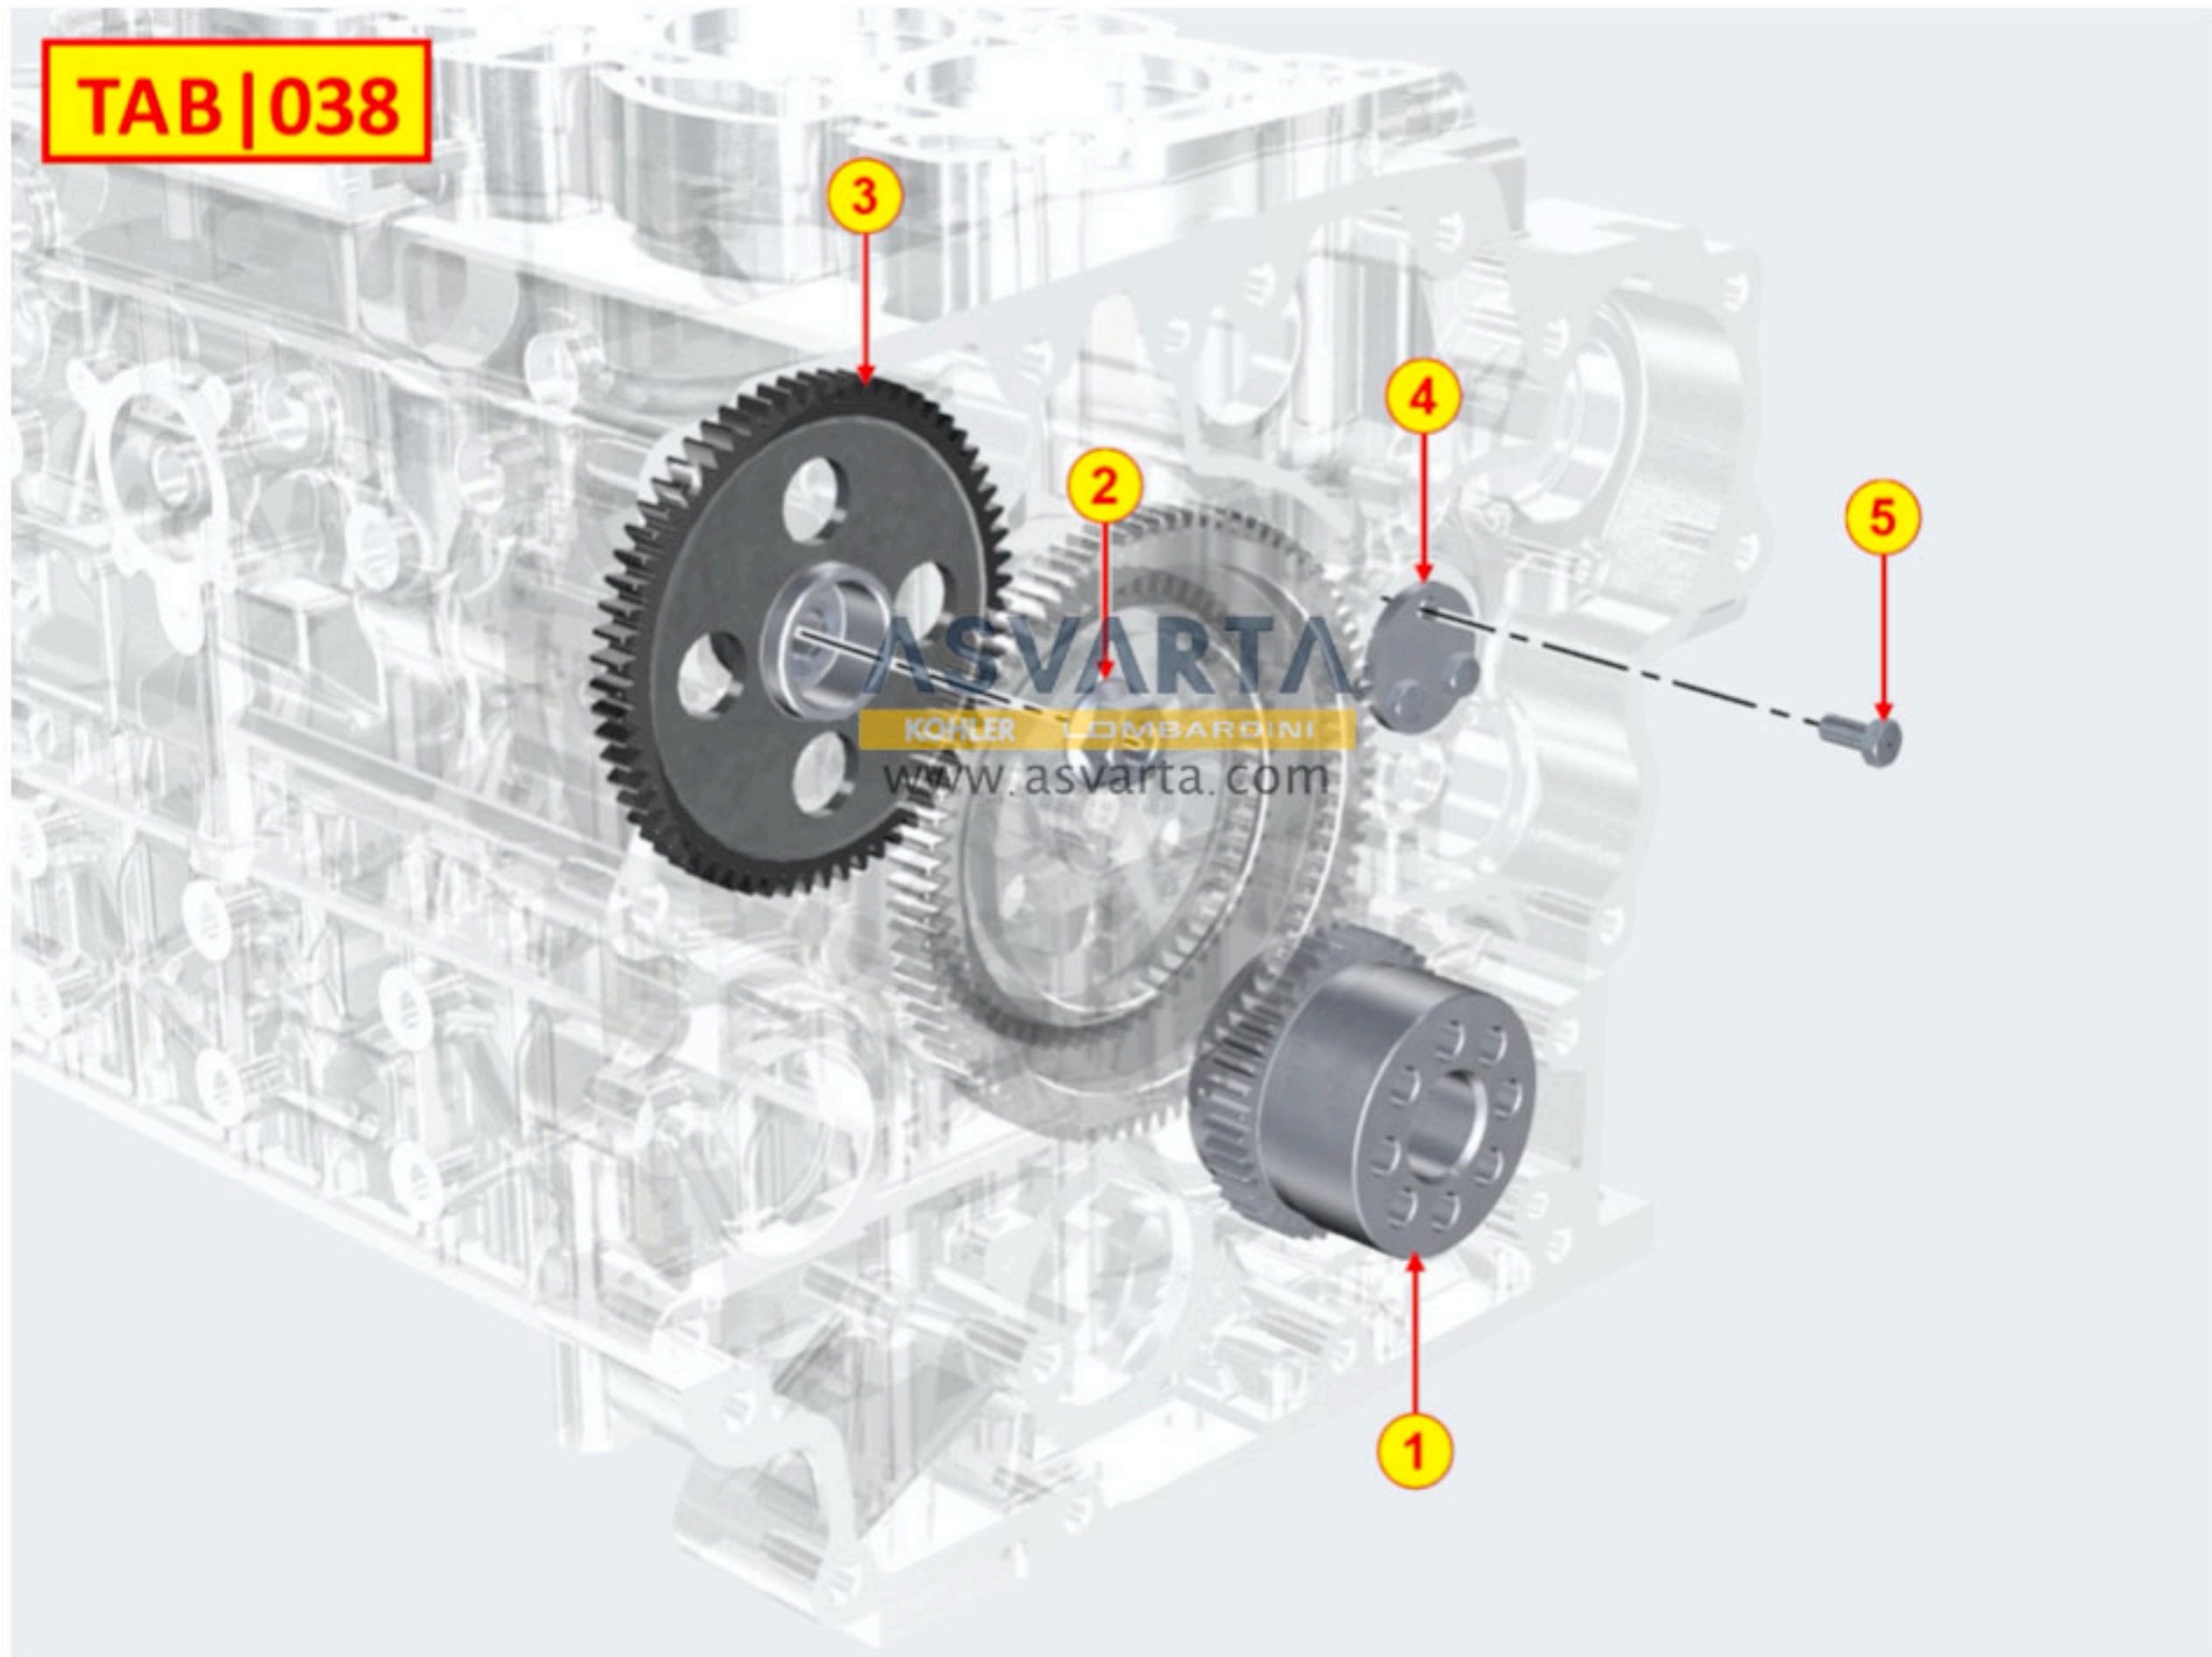

8020710230 - BANCADA

8021710080 - CULATA MOTOR

8022710070 - TAPA DE CULATA

8030710220 - SISTEMA DE INYECCIÓN

TAB | 030

8035710140 - ÁRBOL DE LEVAS

TAB | 035

8036710080 - BALANCINES / VÁLVULAS

TAB | 036

8038710040 - DISTRIBUCIÓN

8040710030 - BOMBA DE ACEITE

8041710040 - CÁRTER DE ACEITE

8042710040 - FILTRO DE ACEITE

8043710020 - VARILLA INDICADORA DE NIVEL DE ACEITE

TAB | 043

8045710100 - CIRCUITO DE GASES