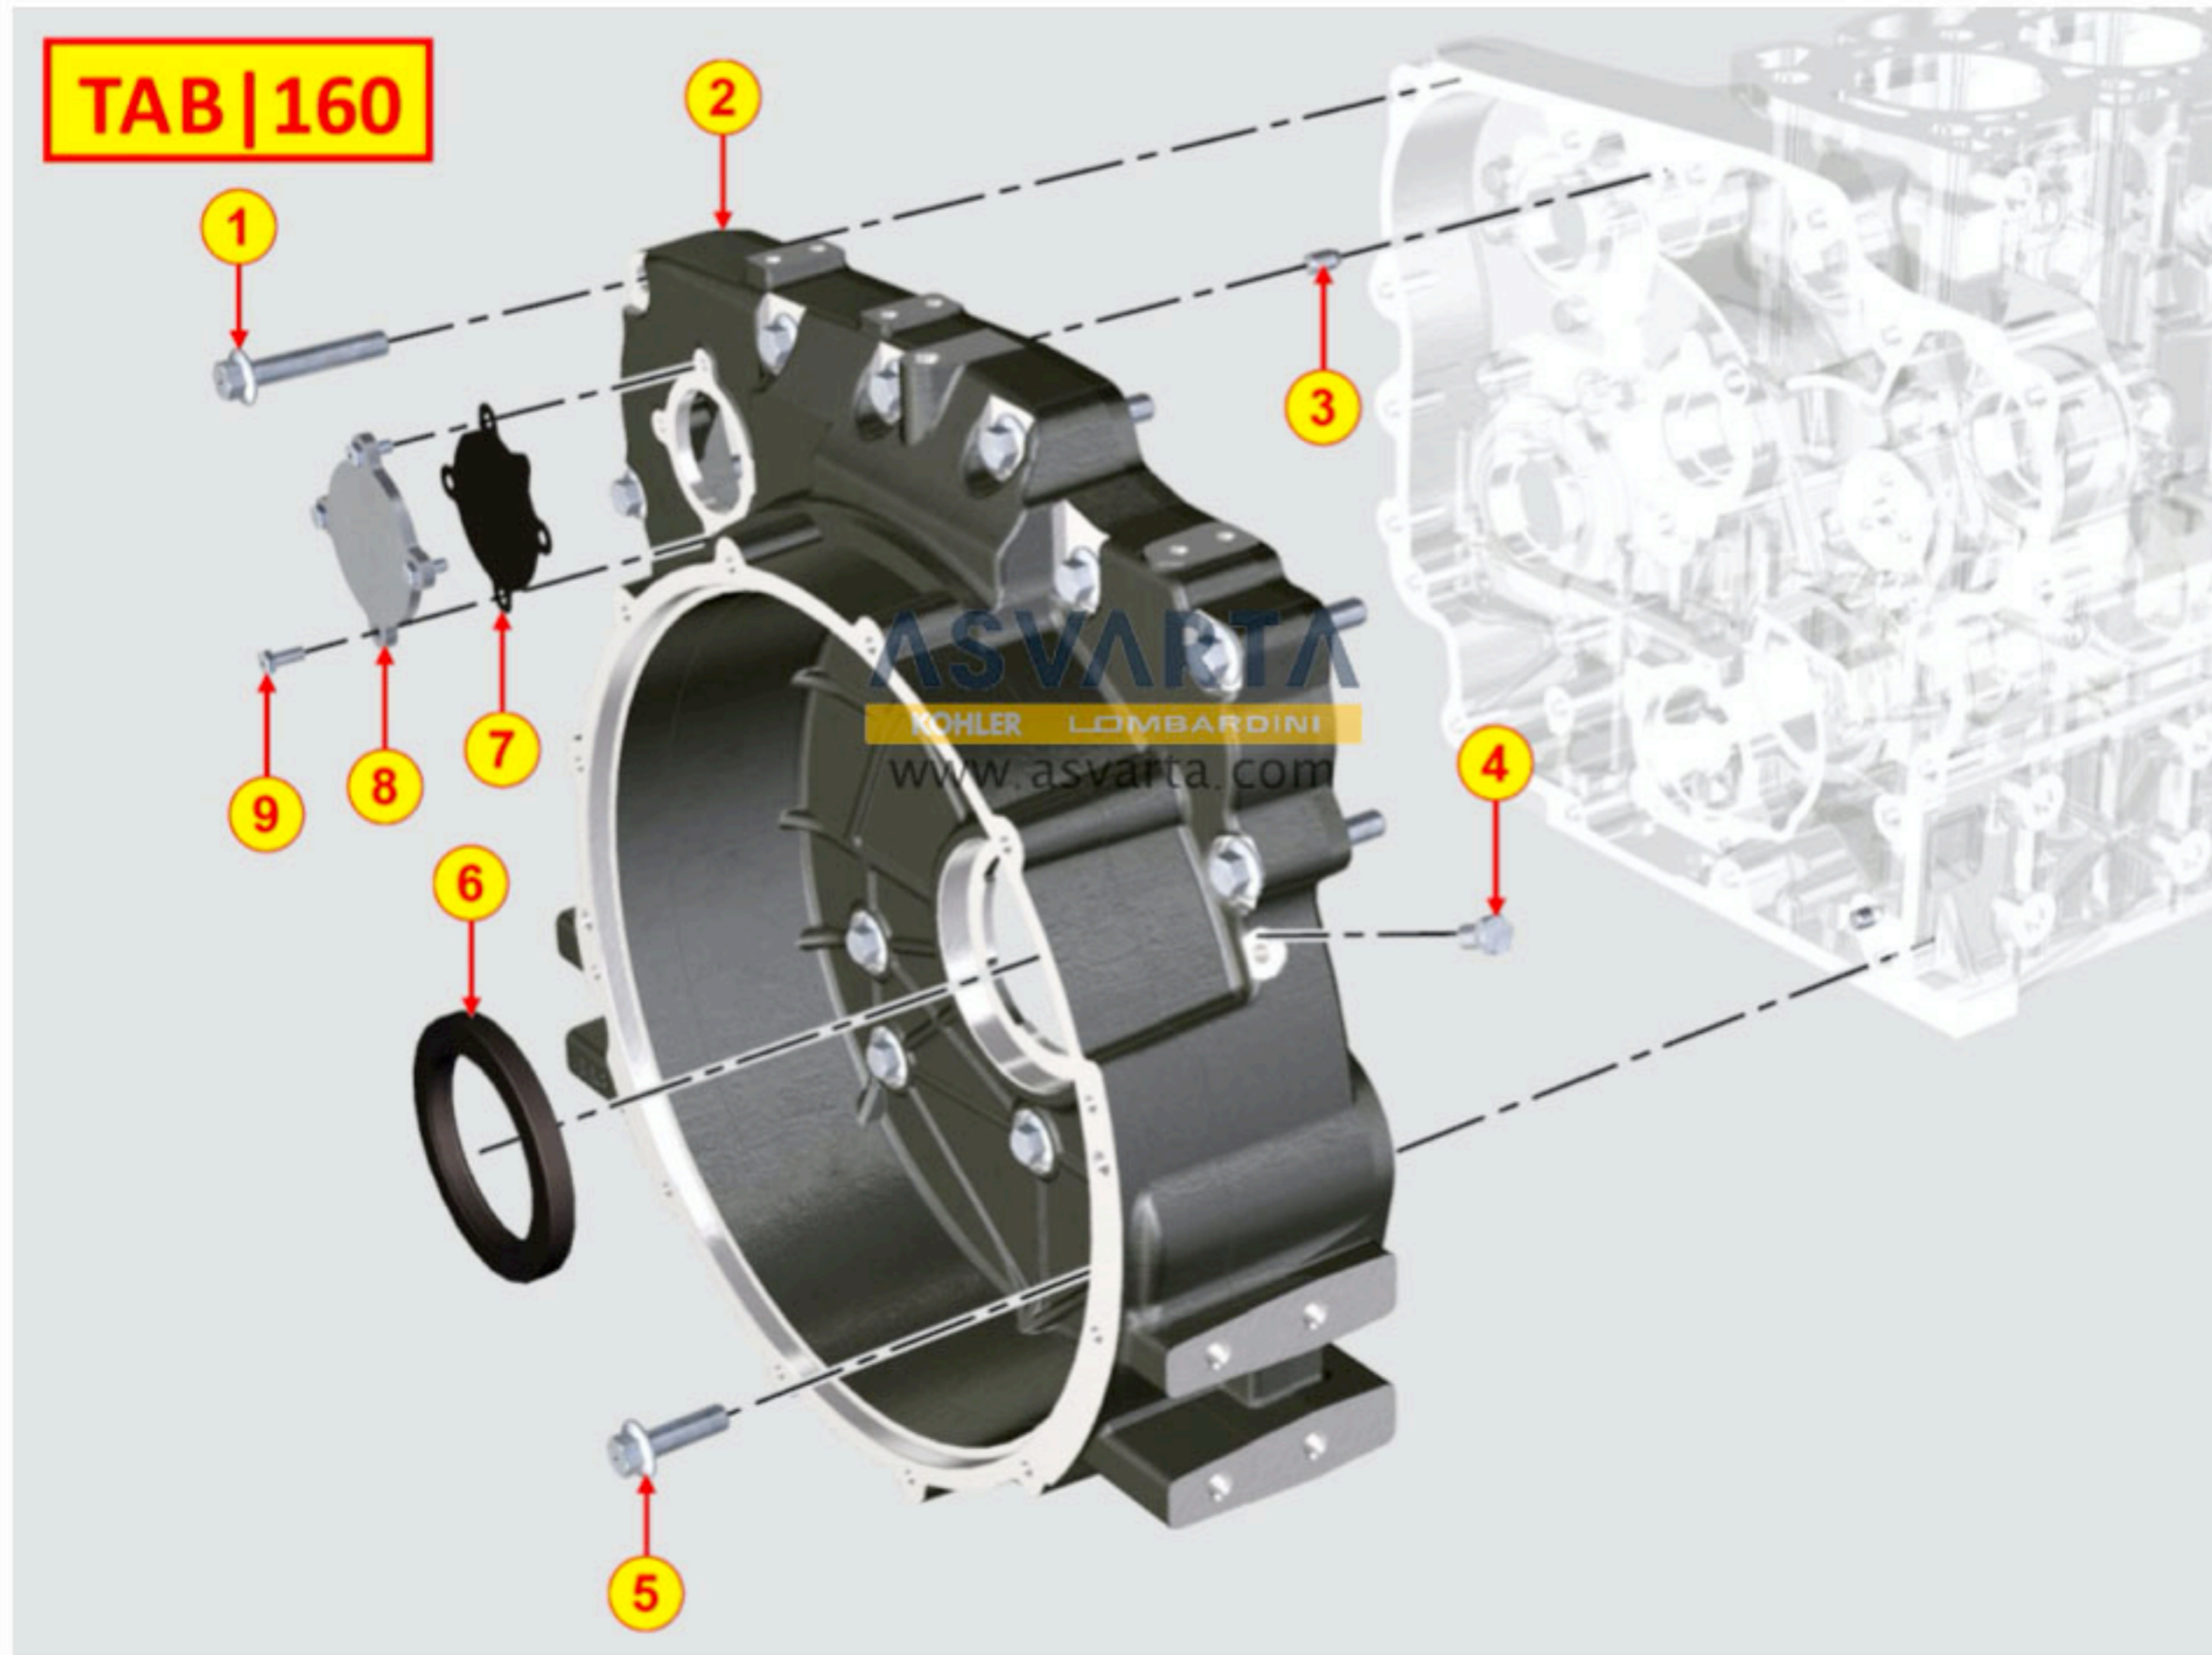

8160710060 - BRIDA DEL MOTOR