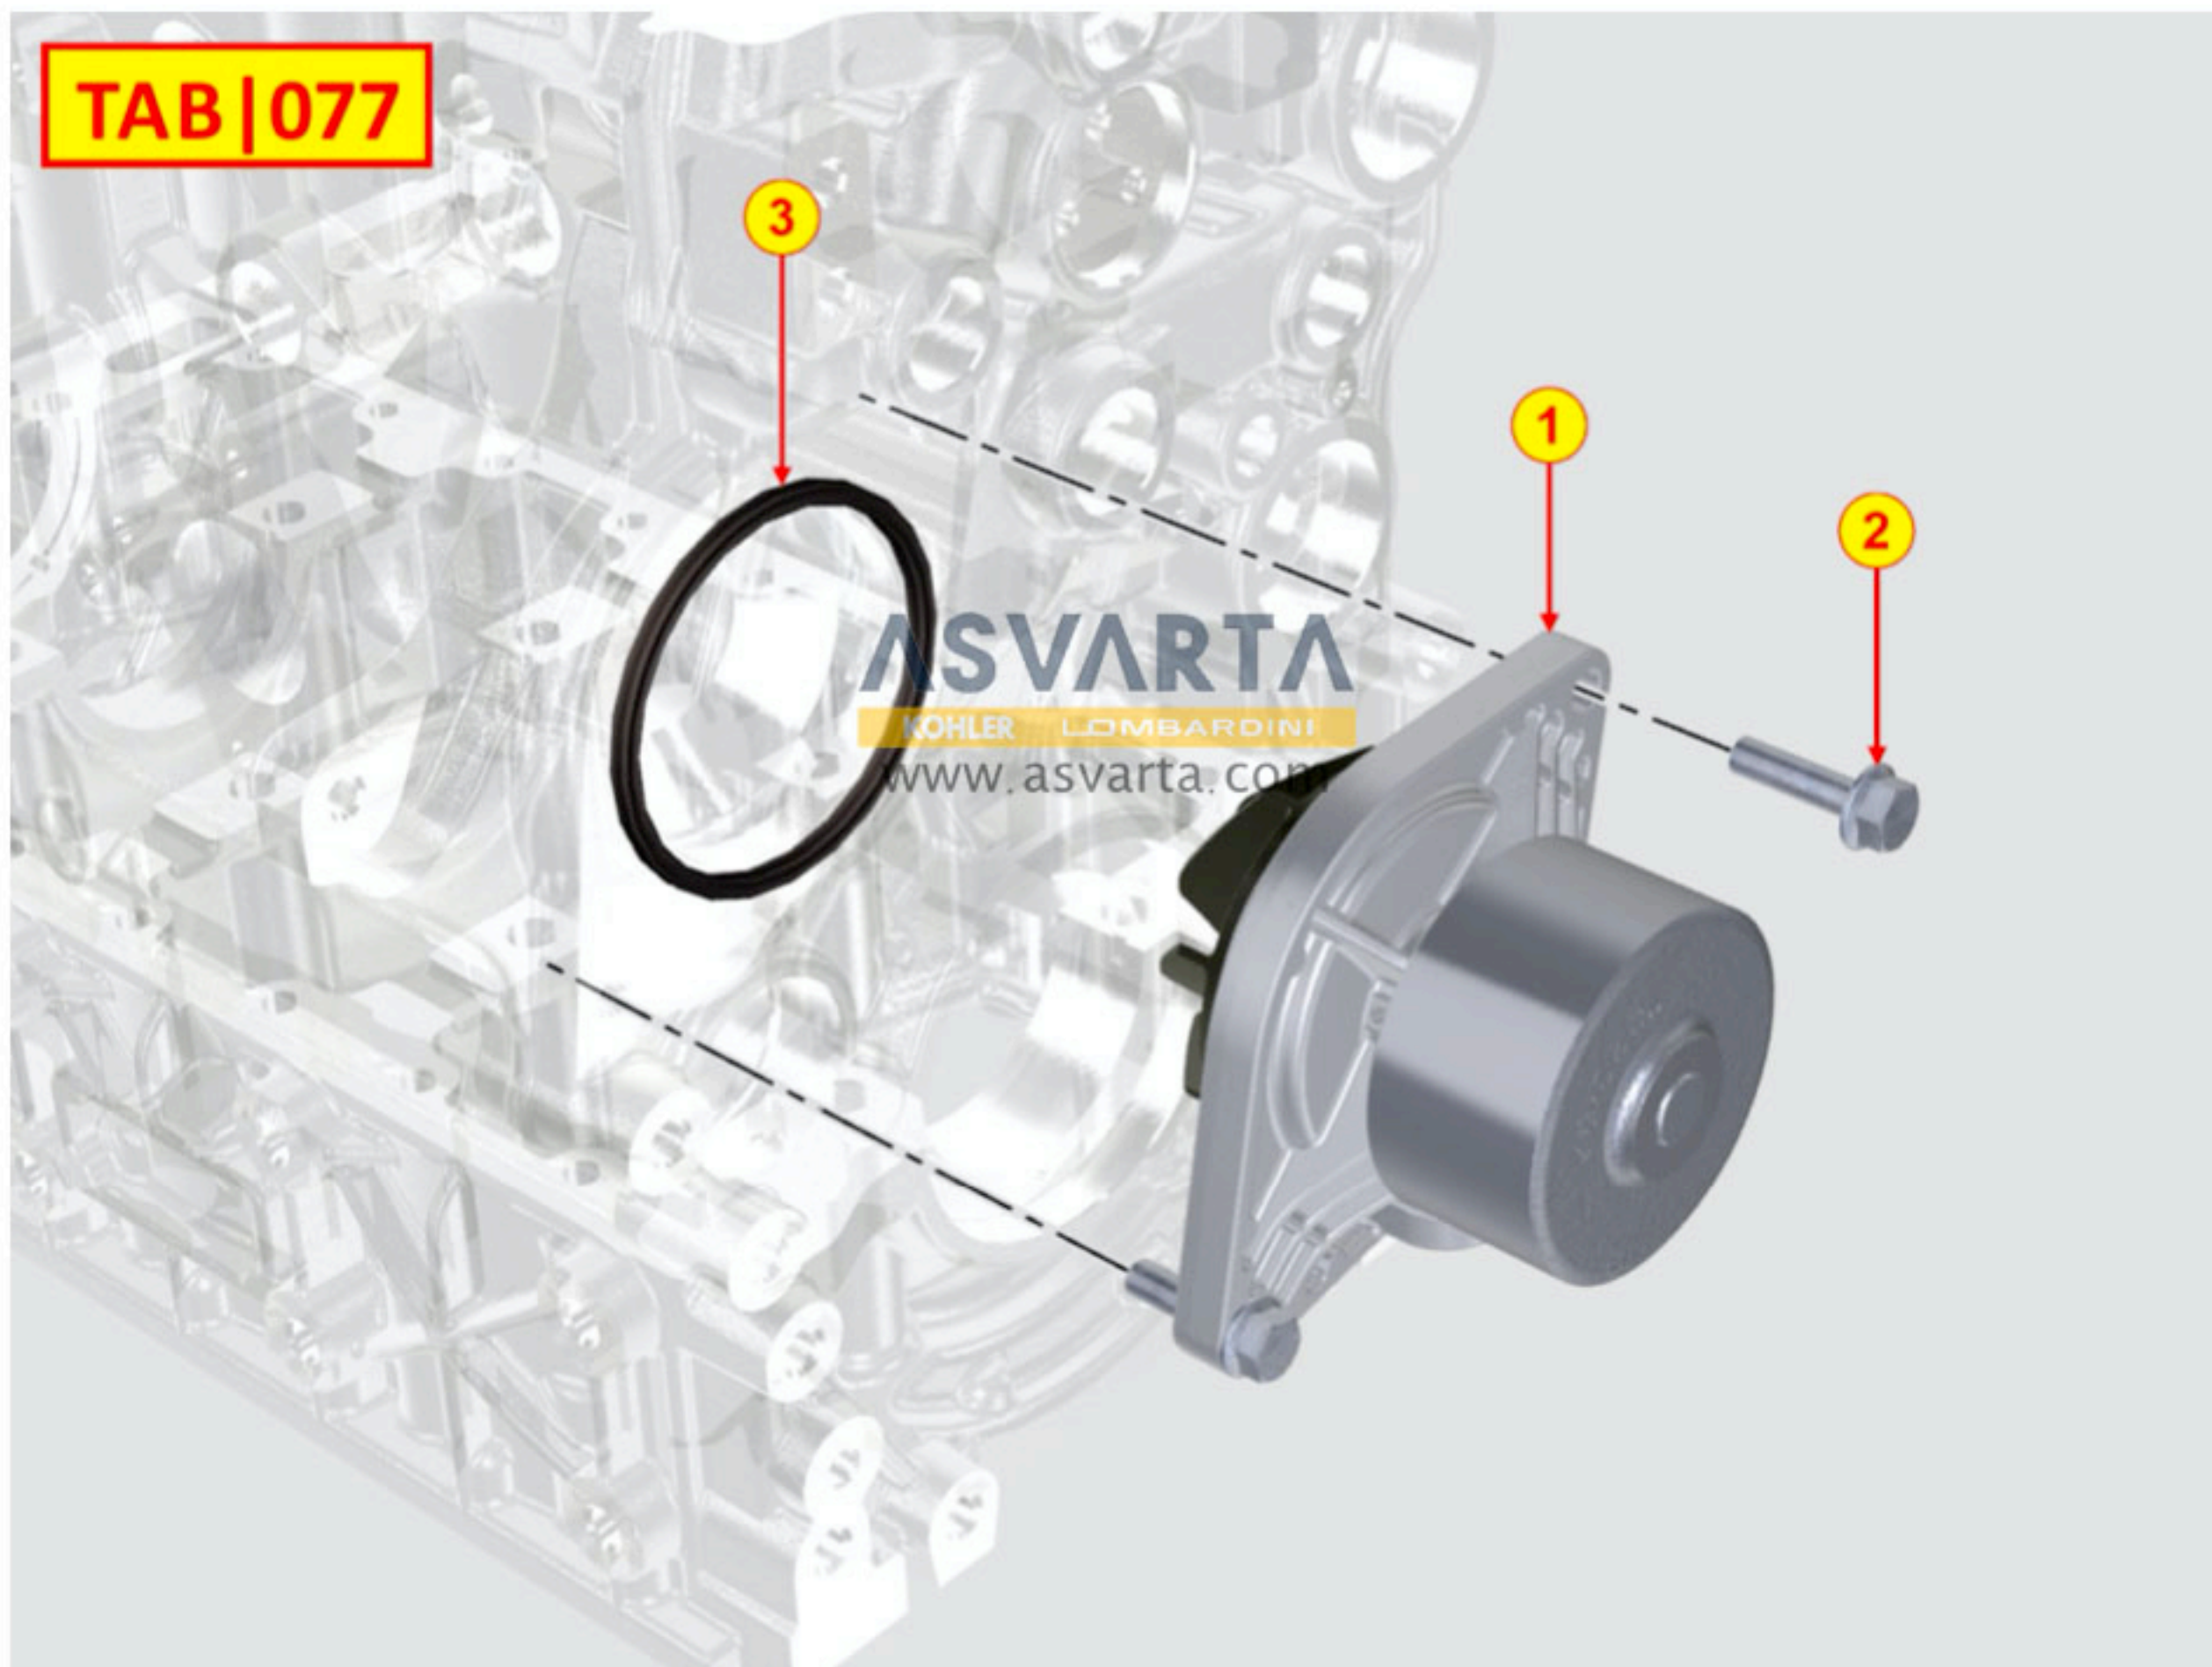

8077710030 - BOMBA DEL REFRIGERANTE