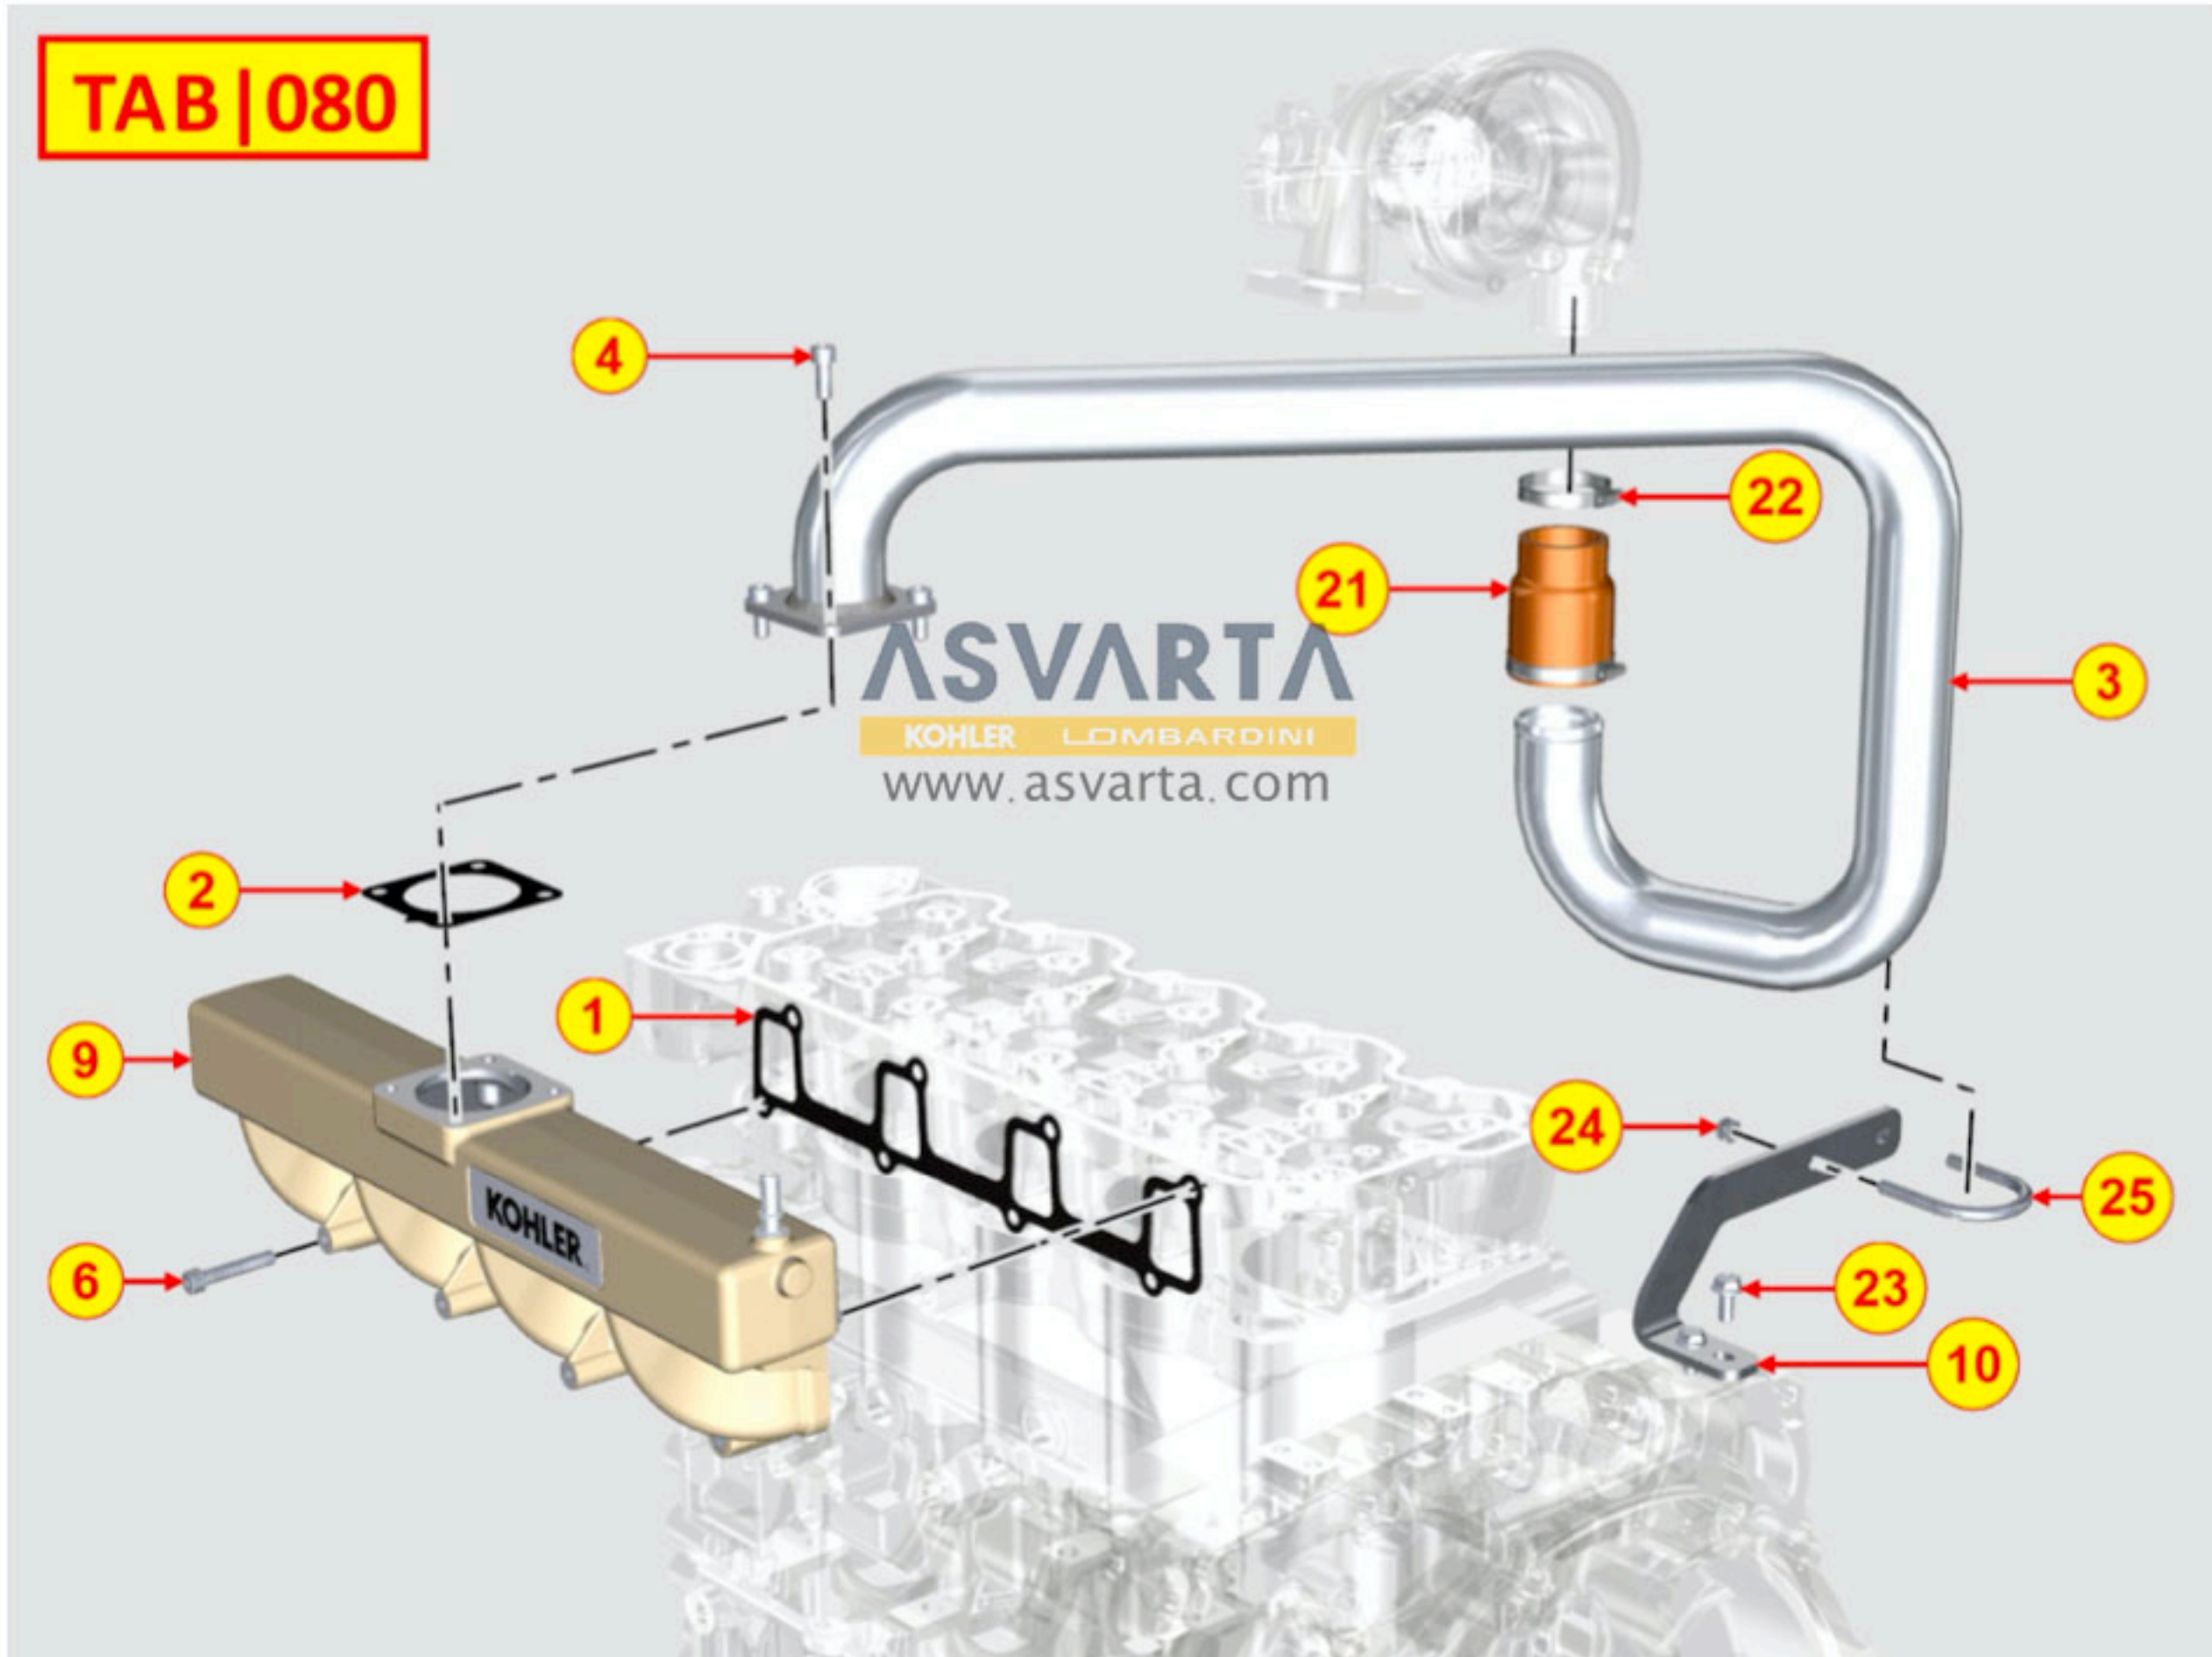

8080710120 - COLECTOR DE ADMISIÓN / FILTRO DE AIRE

TAB | 080