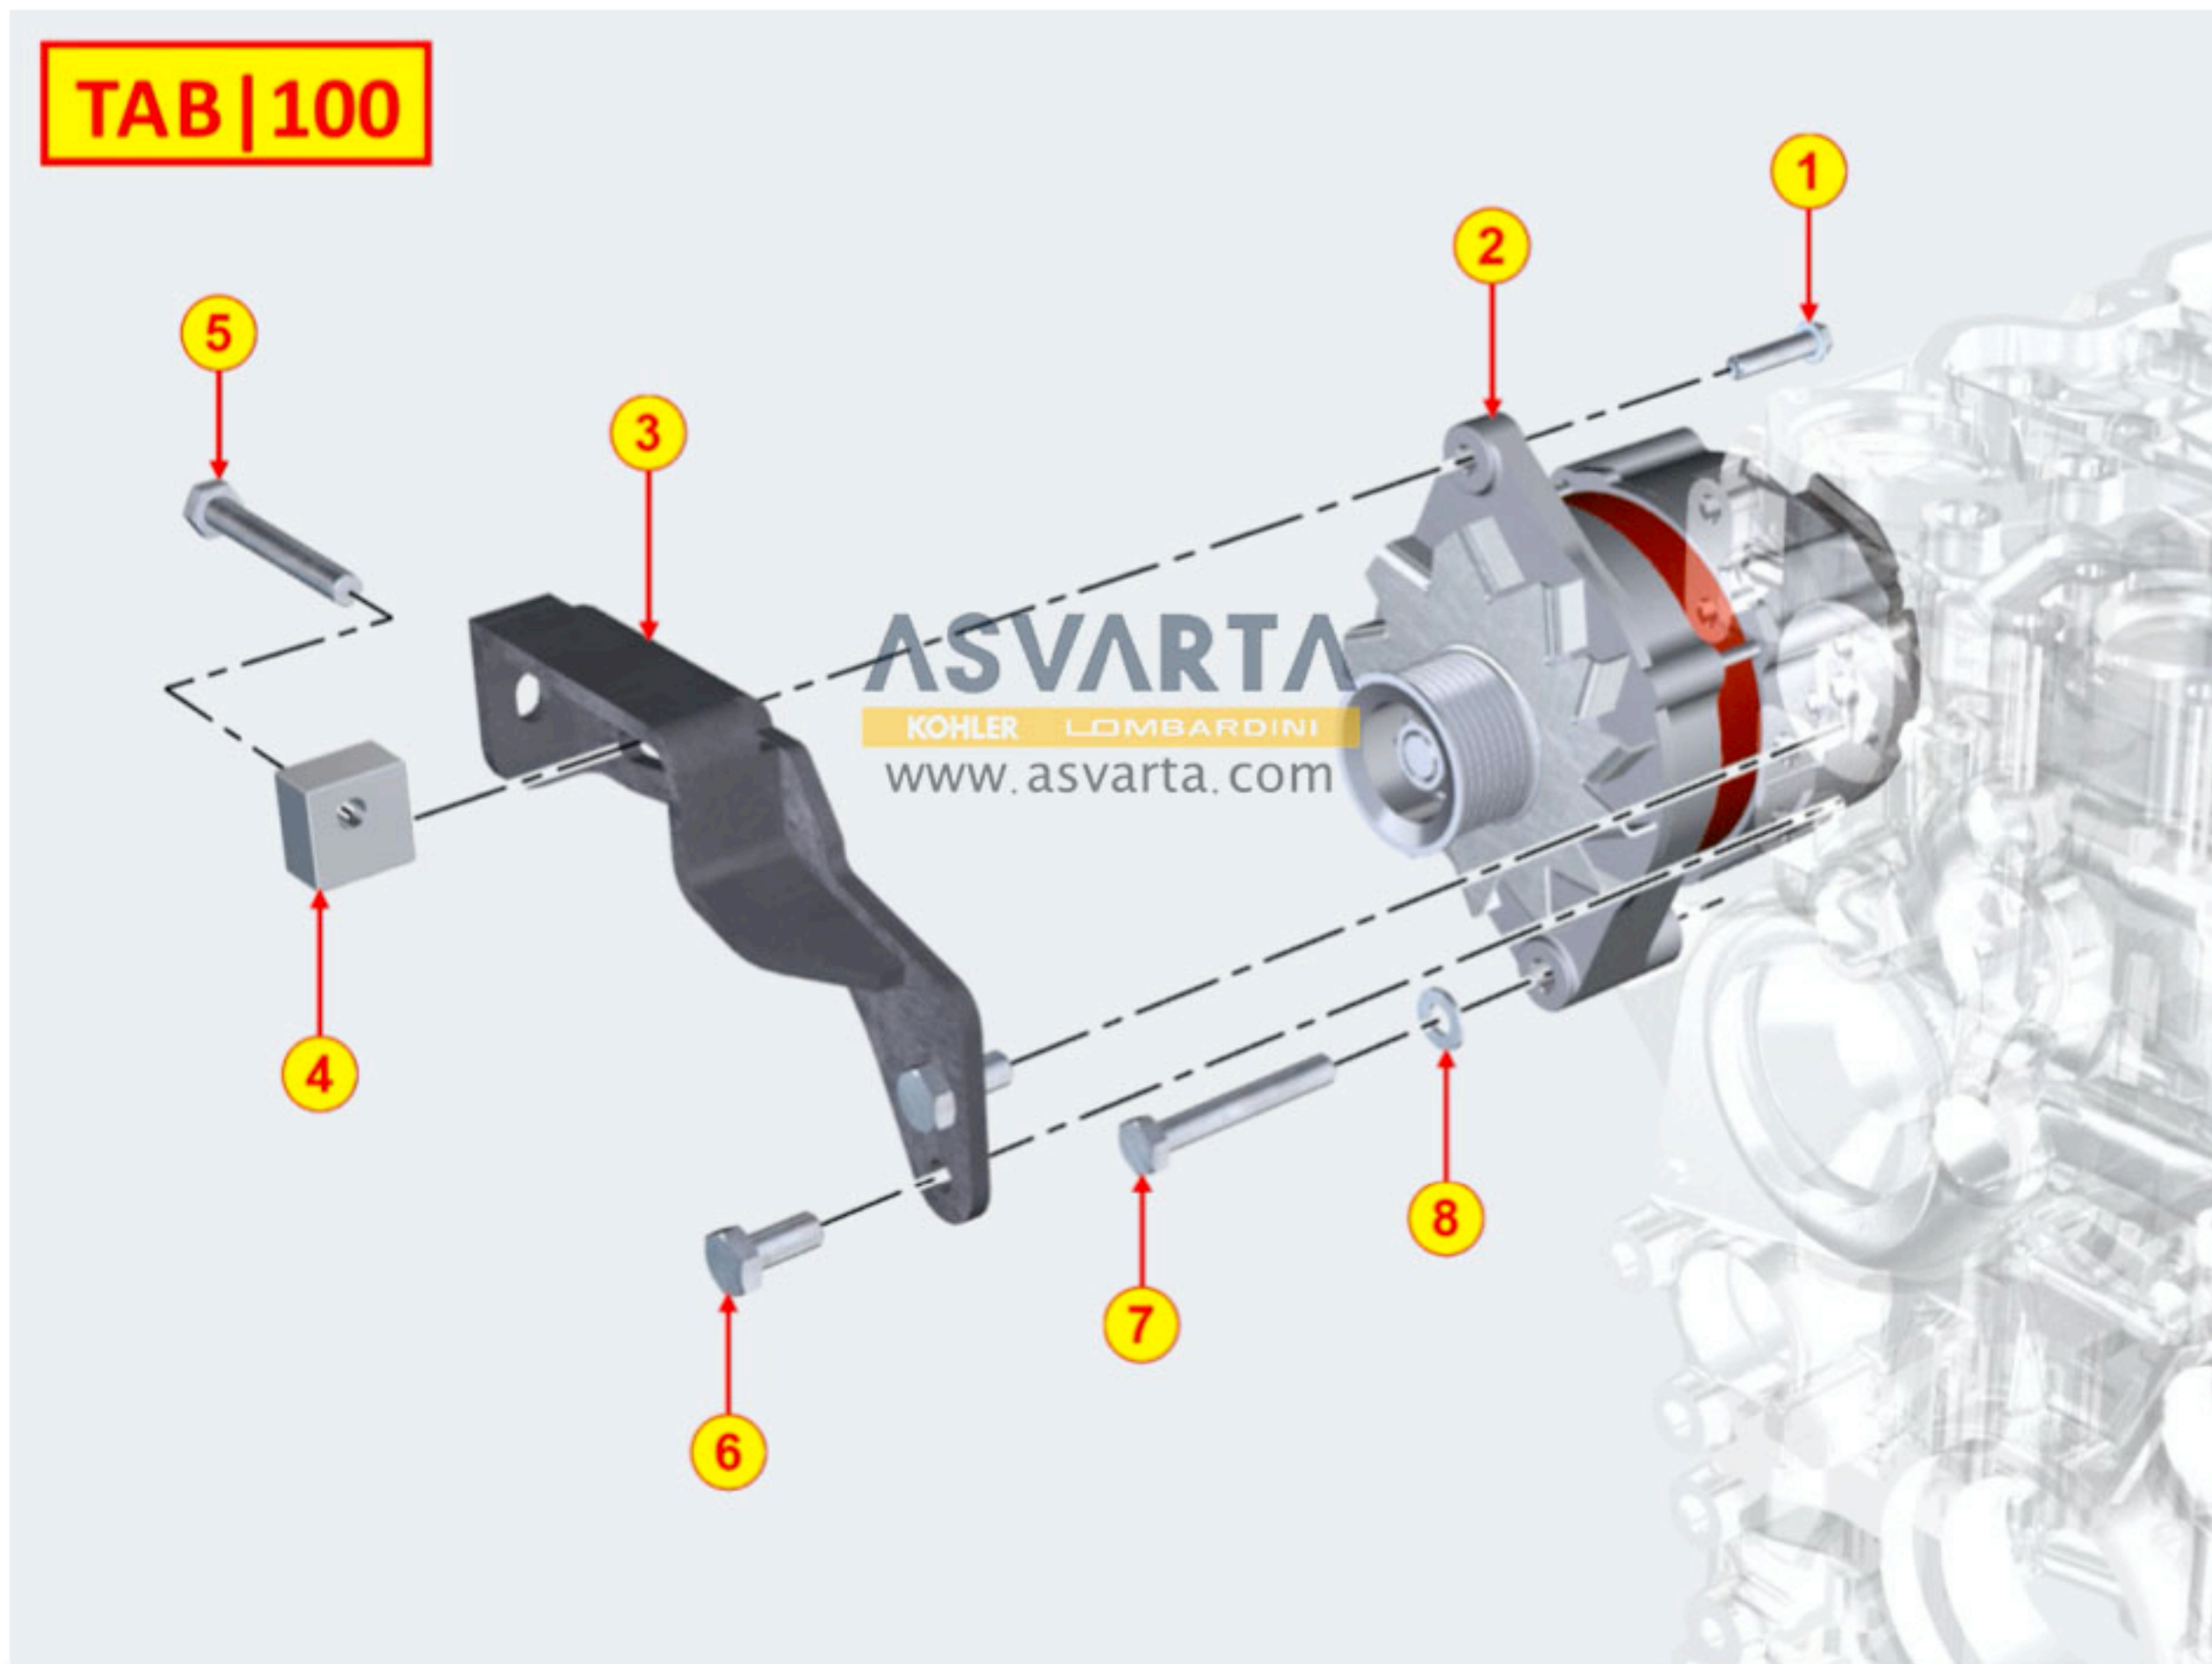

TAB | 087

8089710060 - SOUPAPE EGR

8100710030 - ALTERNADOR

8101710060 - MOTOR DE ARRANQUE

TAB. | 101

ASVARTA
KOHLER LOMBARDINI
www.asvarta.com

8102710030 - INTERRUPTOR PRESIÓN DE ACEITE

TAB | 102