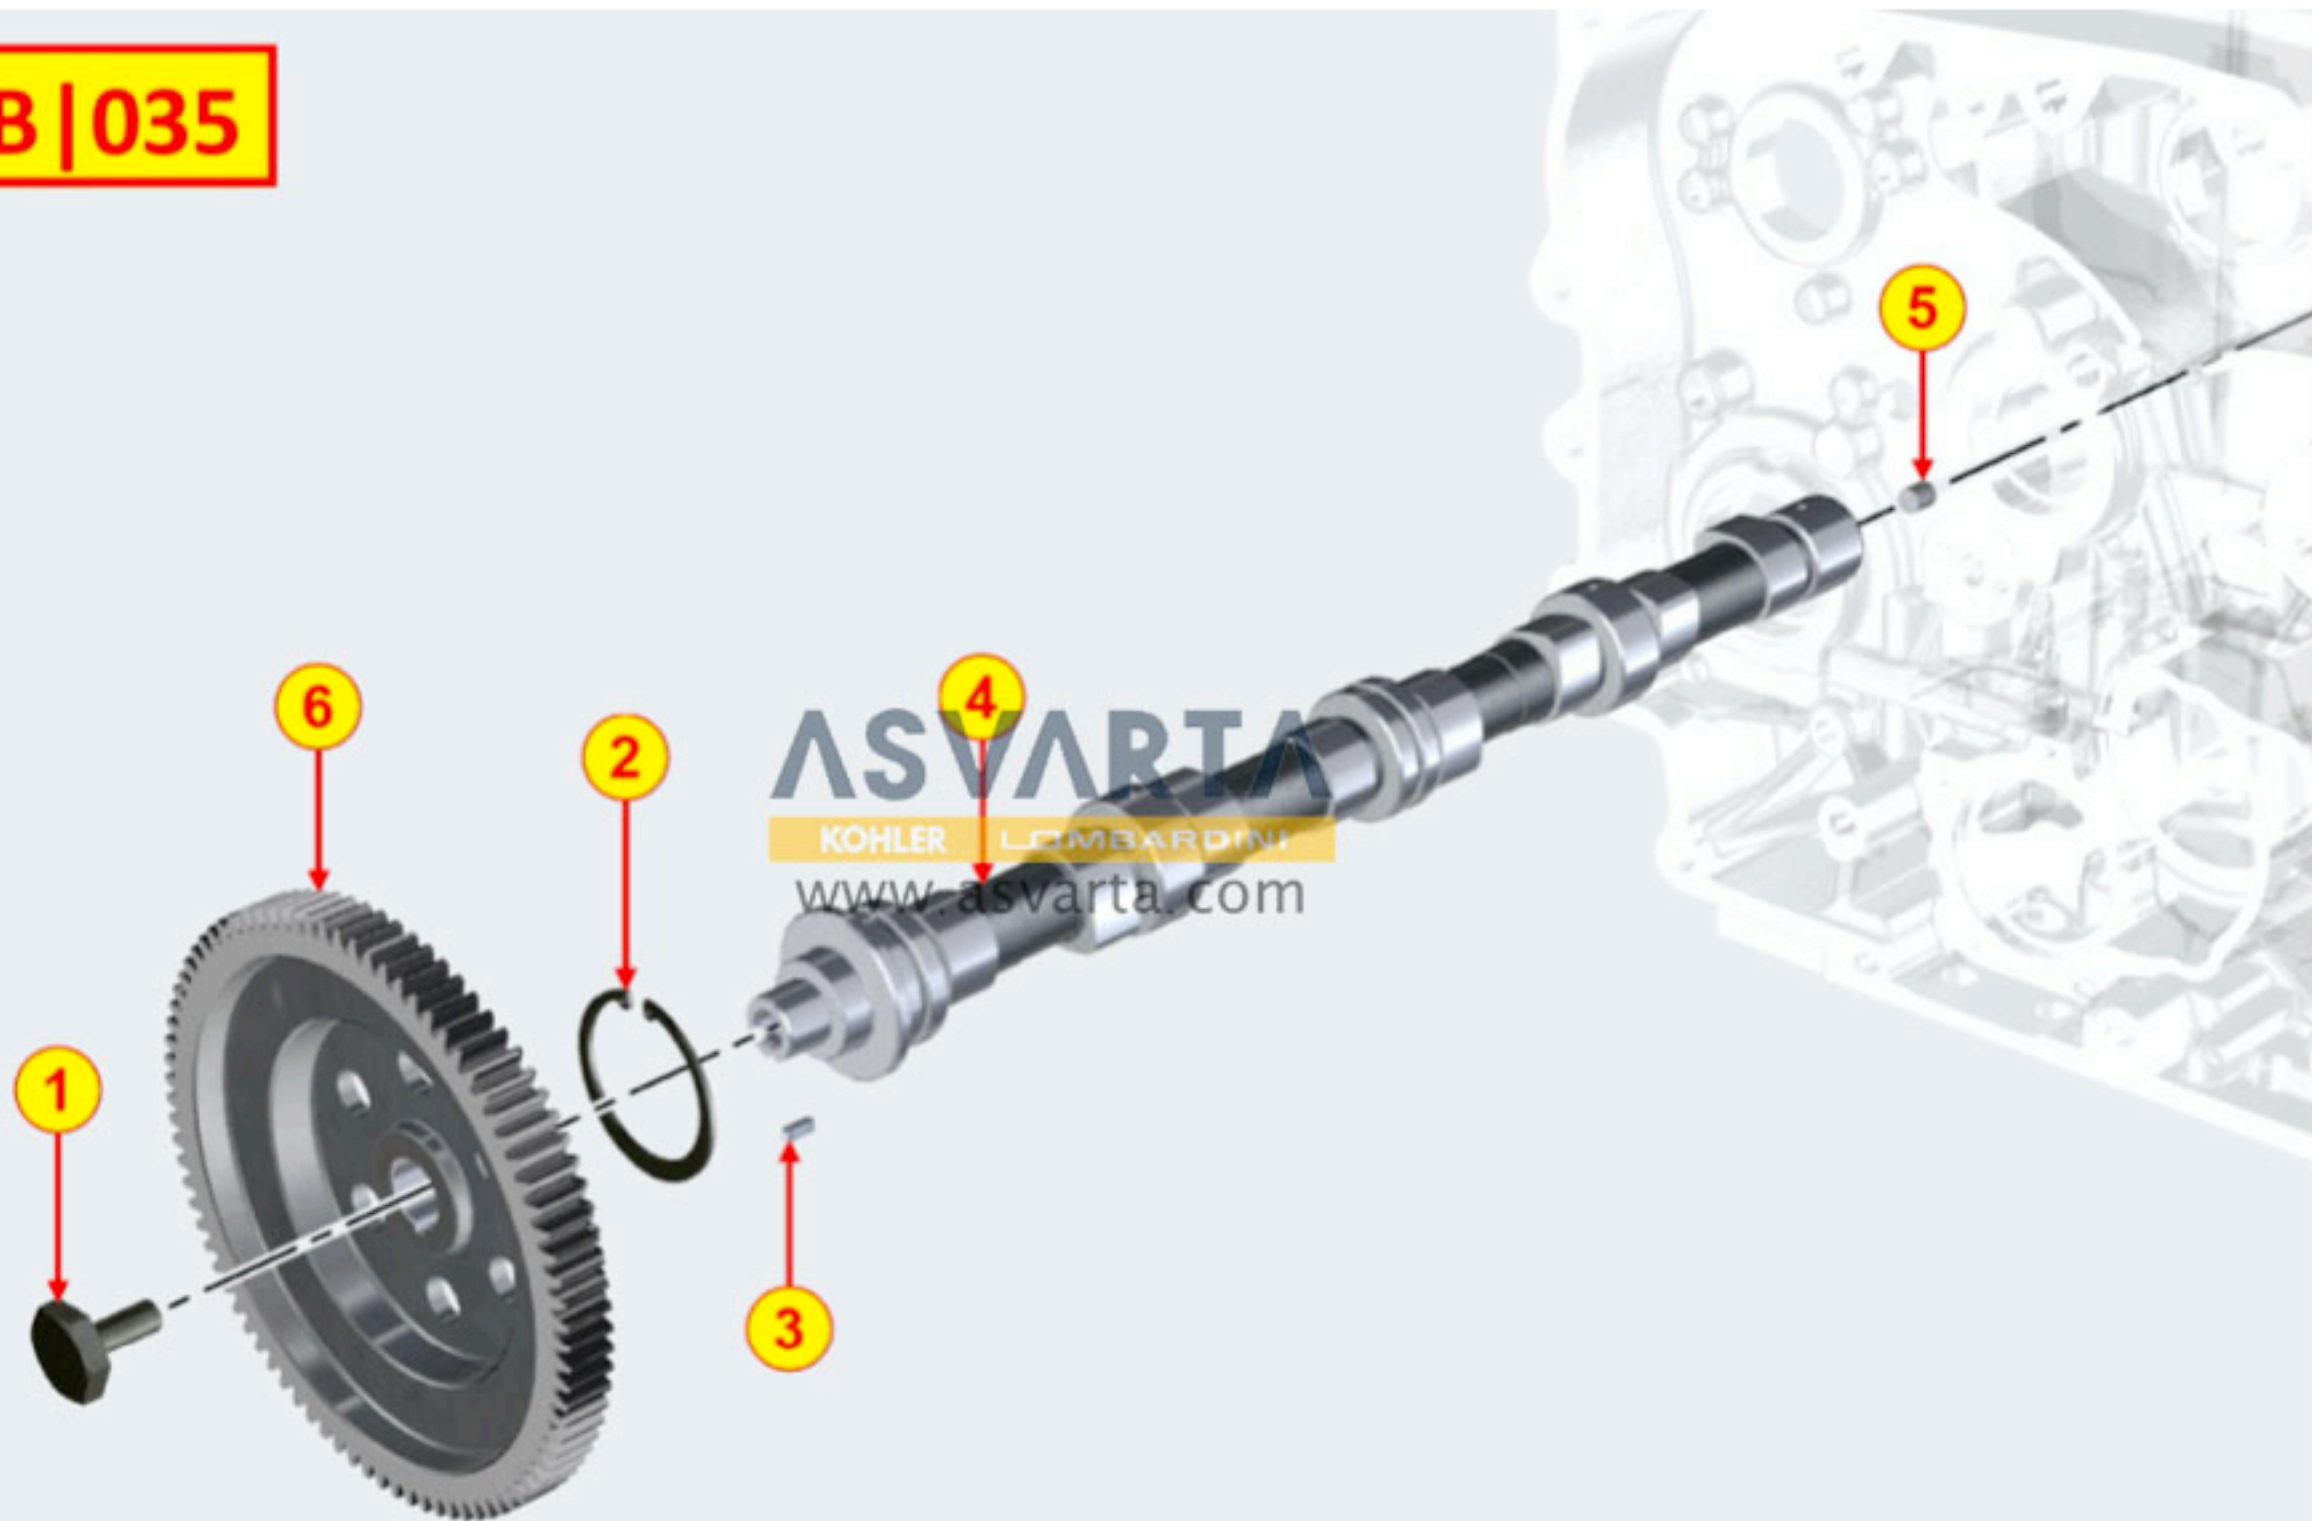

8020710230 - BANCADA

8021710080 - CULATA MOTOR

8022710070 - TAPA DE CULATA

8030710220 - SISTEMA DE INYECCIÓN

TAB | 030

8035710140 - ÁRBOL DE LEVAS

TAB | 035

8036710080 - BALANCINES / VÁLVULAS

TAB | 036

8038710040 - DISTRIBUCIÓN

8040710030 - BOMBA DE ACEITE

8041710040 - CÁRTER DE ACEITE

8042710040 - FILTRO DE ACEITE

8043710020 - VARILLA INDICADORA DE NIVEL DE ACEITE

TAB | 043

8045710100 - CIRCUITO DE GASES