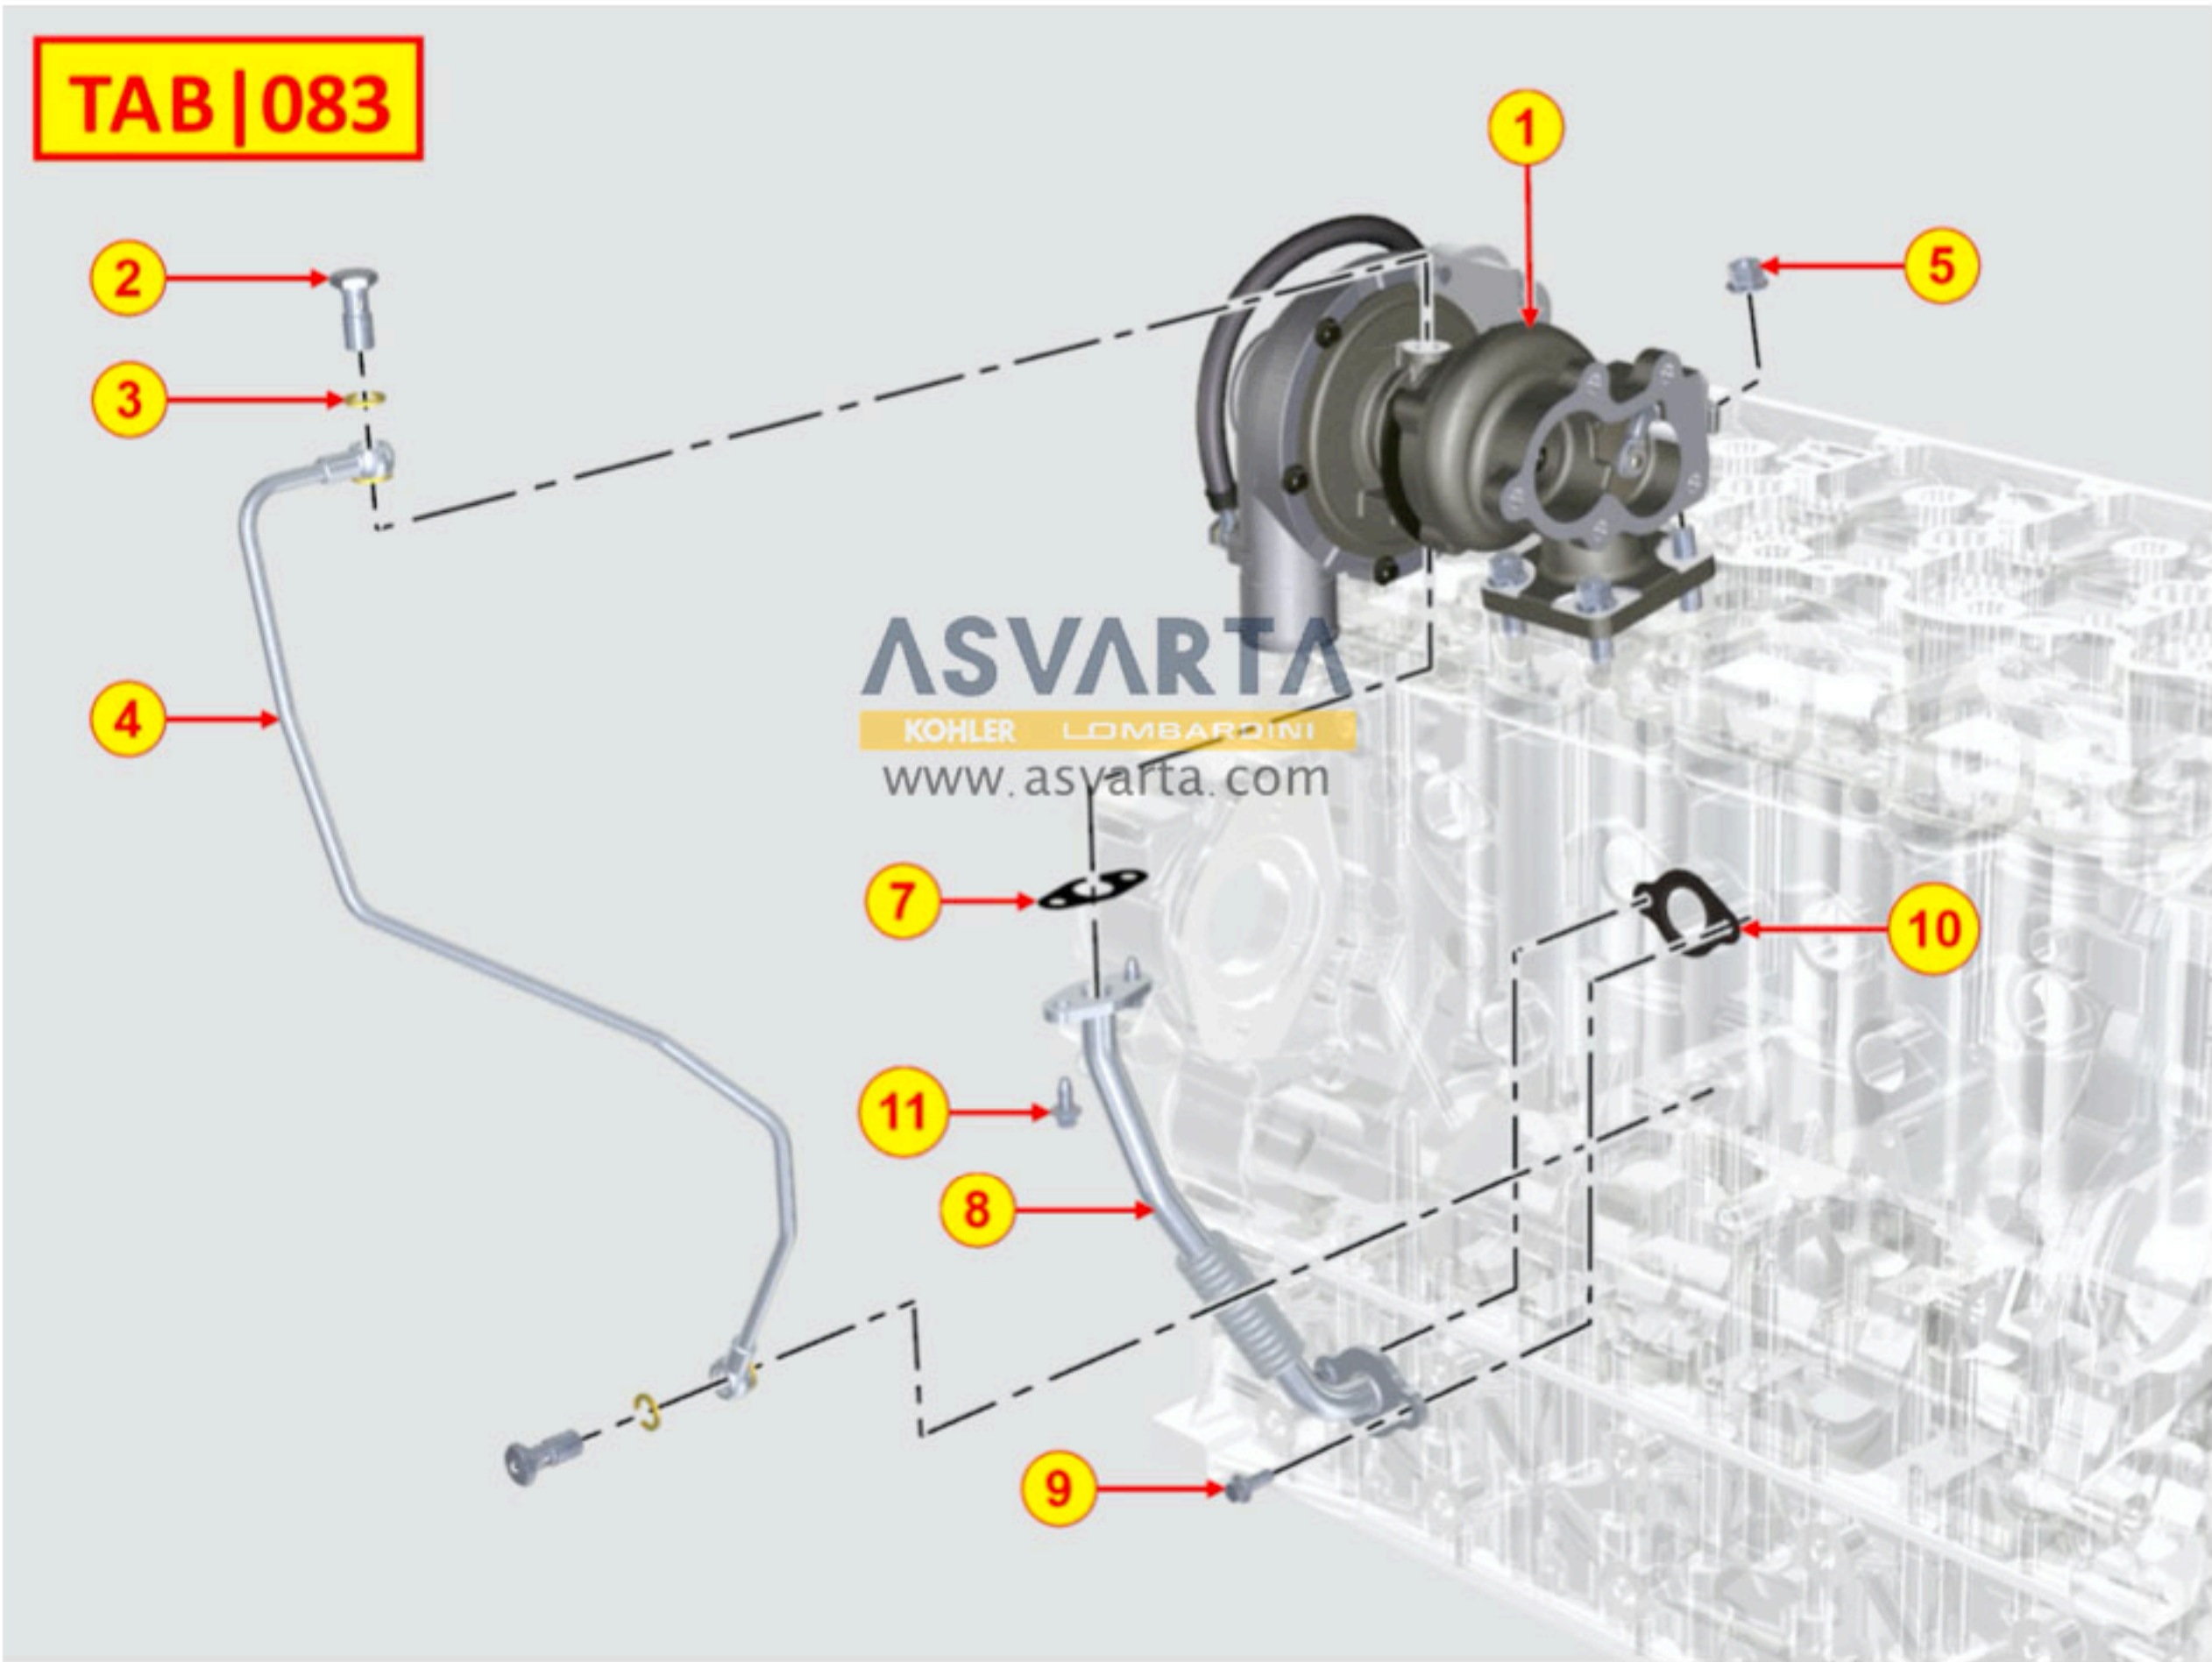

8083710060 - TURBOCOMPRESOR