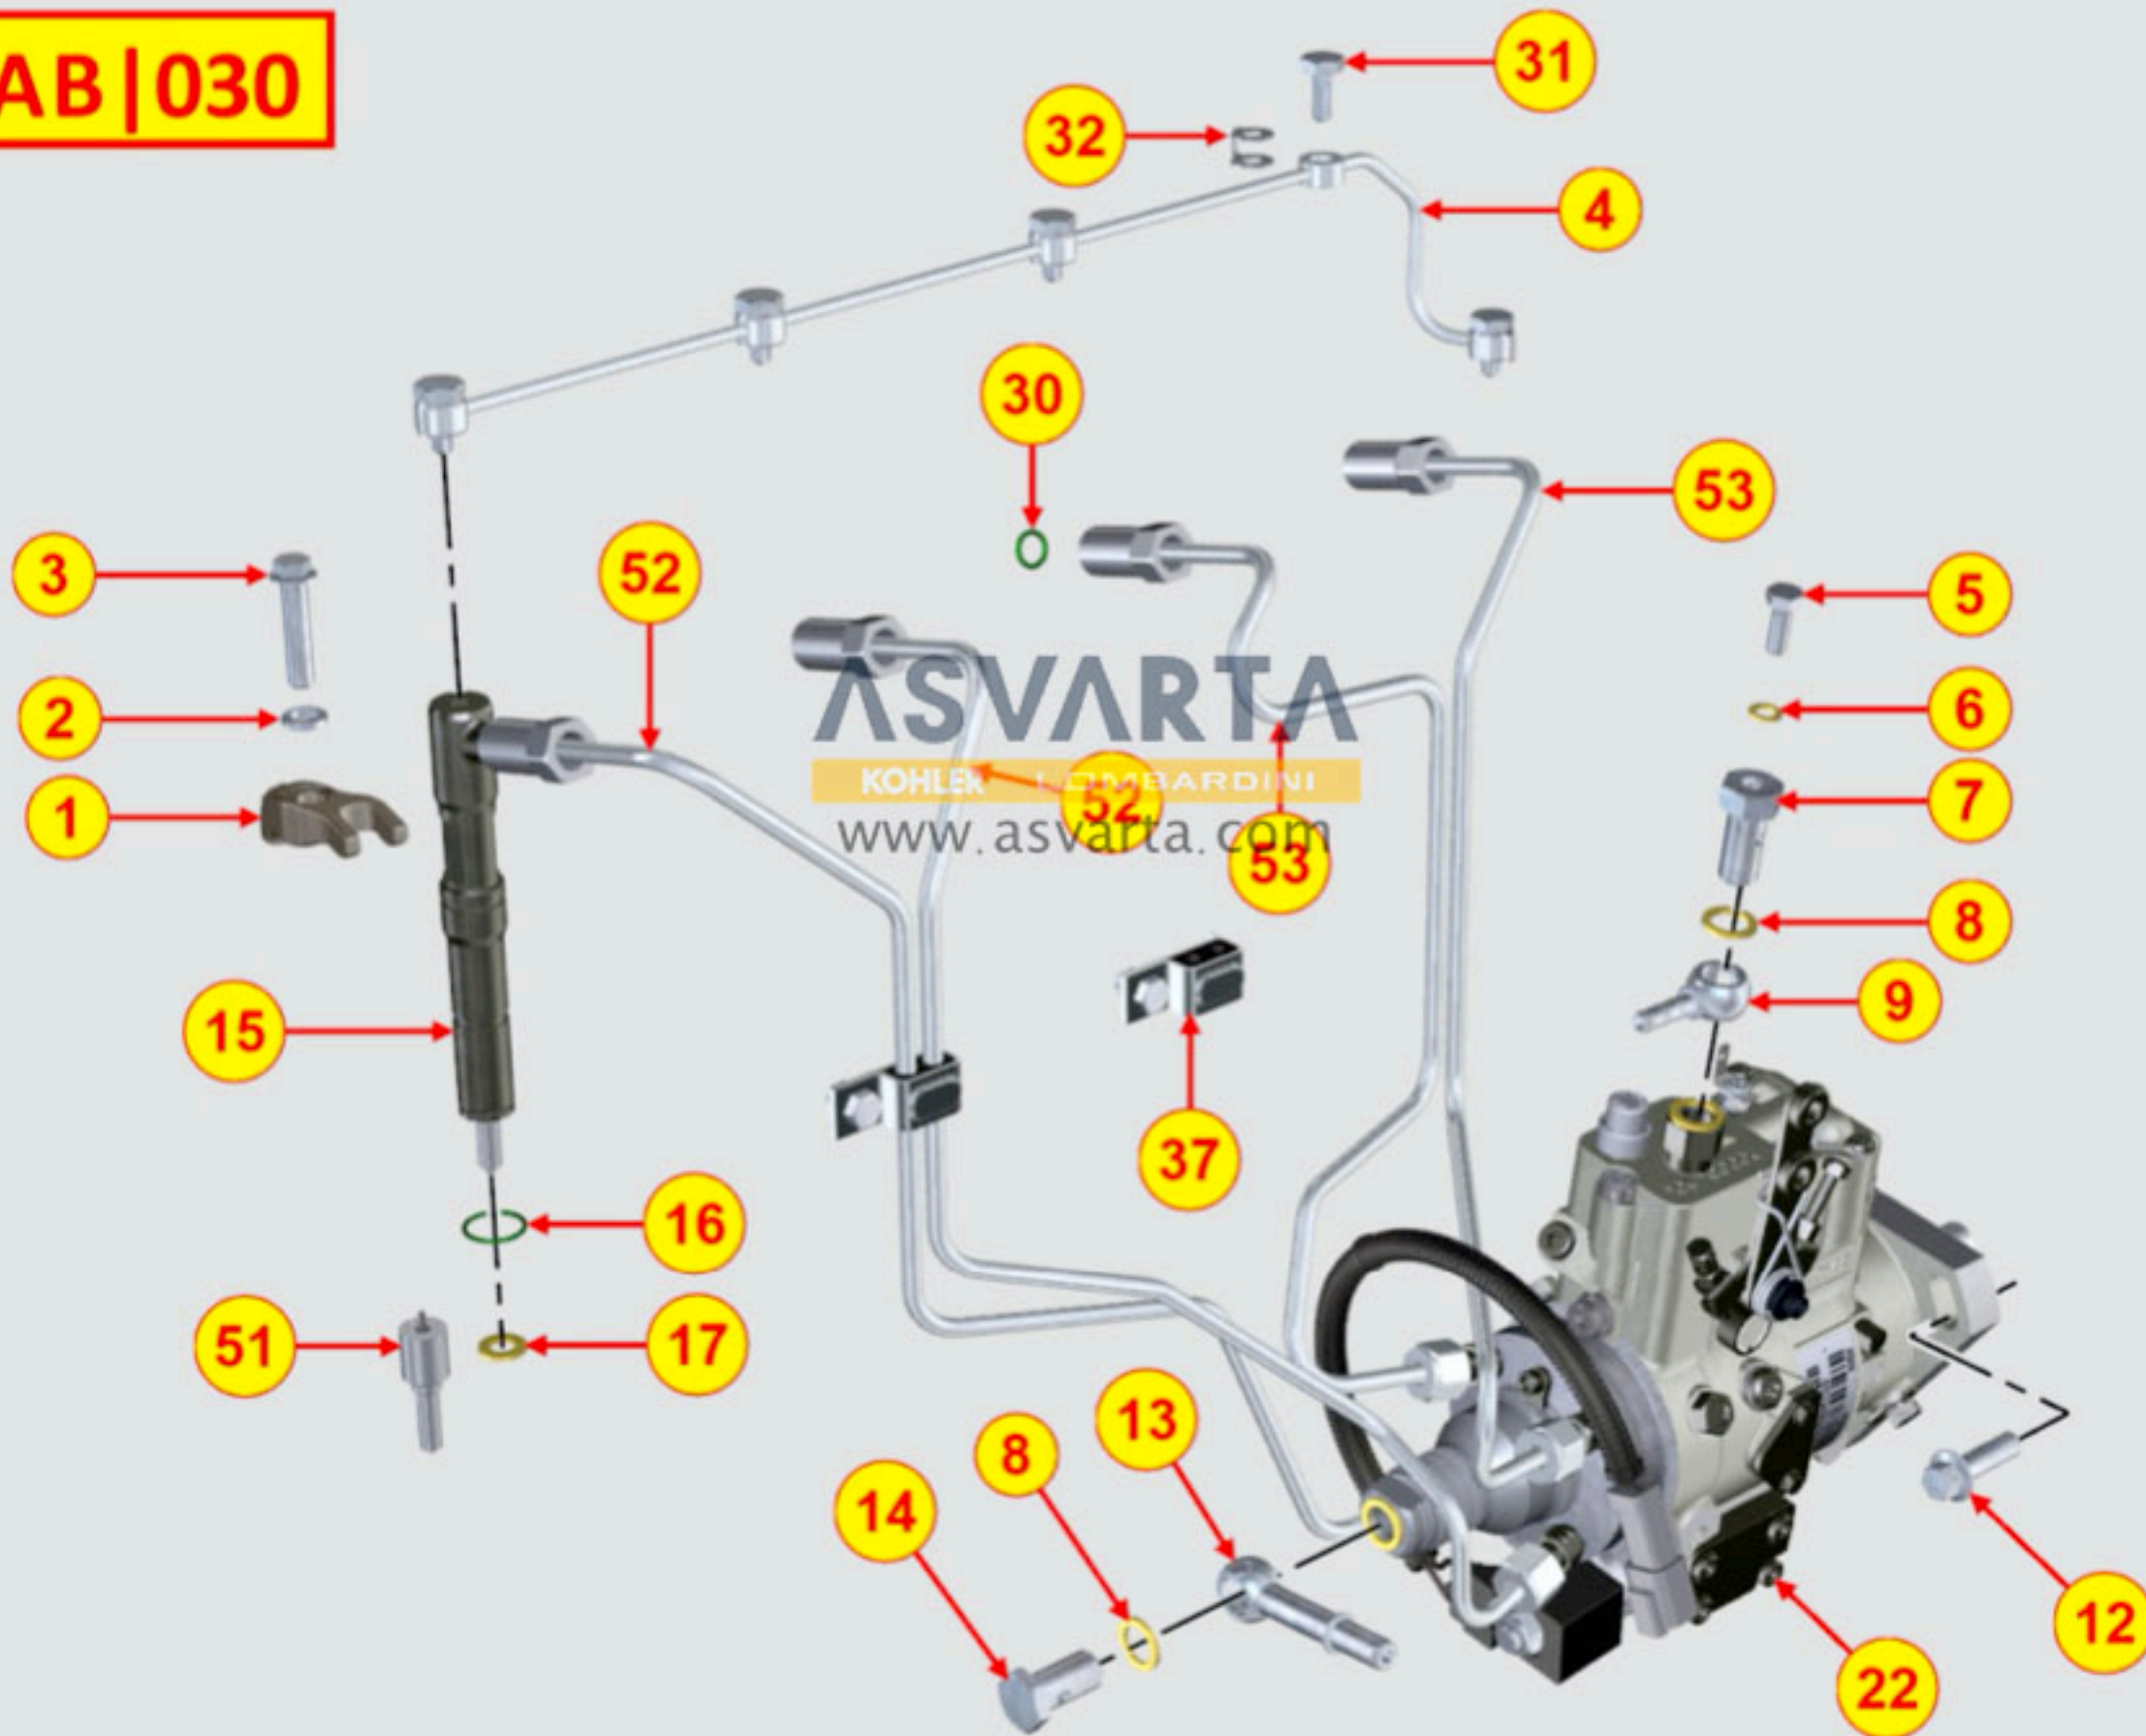

8010710020 - CIGÜEÑAL

TAB | 010

8011710100 - BIELA / PISTÓN

TAB | 011

8012710110 - VOLANTE

TAB | 012

8014710060 - POLEAS / CORREAS

TAB | 014

8020710230 - BANCADA

8021710080 - CULATA MOTOR

8022710070 - TAPA DE CULATA

8030710220 - SISTEMA DE INYECCIÓN

TAB | 030

8035710140 - ÁRBOL DE LEVAS

TAB | 035

8036710080 - BALANCINES / VÁLVULAS

TAB | 036

8038710040 - DISTRIBUCIÓN

8040710030 - BOMBA DE ACEITE

8041710040 - CÁRTER DE ACEITE

8042710040 - FILTRO DE ACEITE

8043710020 - VARILLA INDICADORA DE NIVEL DE ACEITE

TAB | 043

8045710100 - CIRCUITO DE GASES

TAB | 087

8089710060 - SOUPAPE EGR

8100710030 - ALTERNADOR

8101710060 - MOTOR DE ARRANQUE

TAB. | 101

ASVARTA
KOHLER LOMBARDINI
www.asvarta.com

8102710030 - INTERRUPTOR PRESIÓN DE ACEITE

TAB | 102