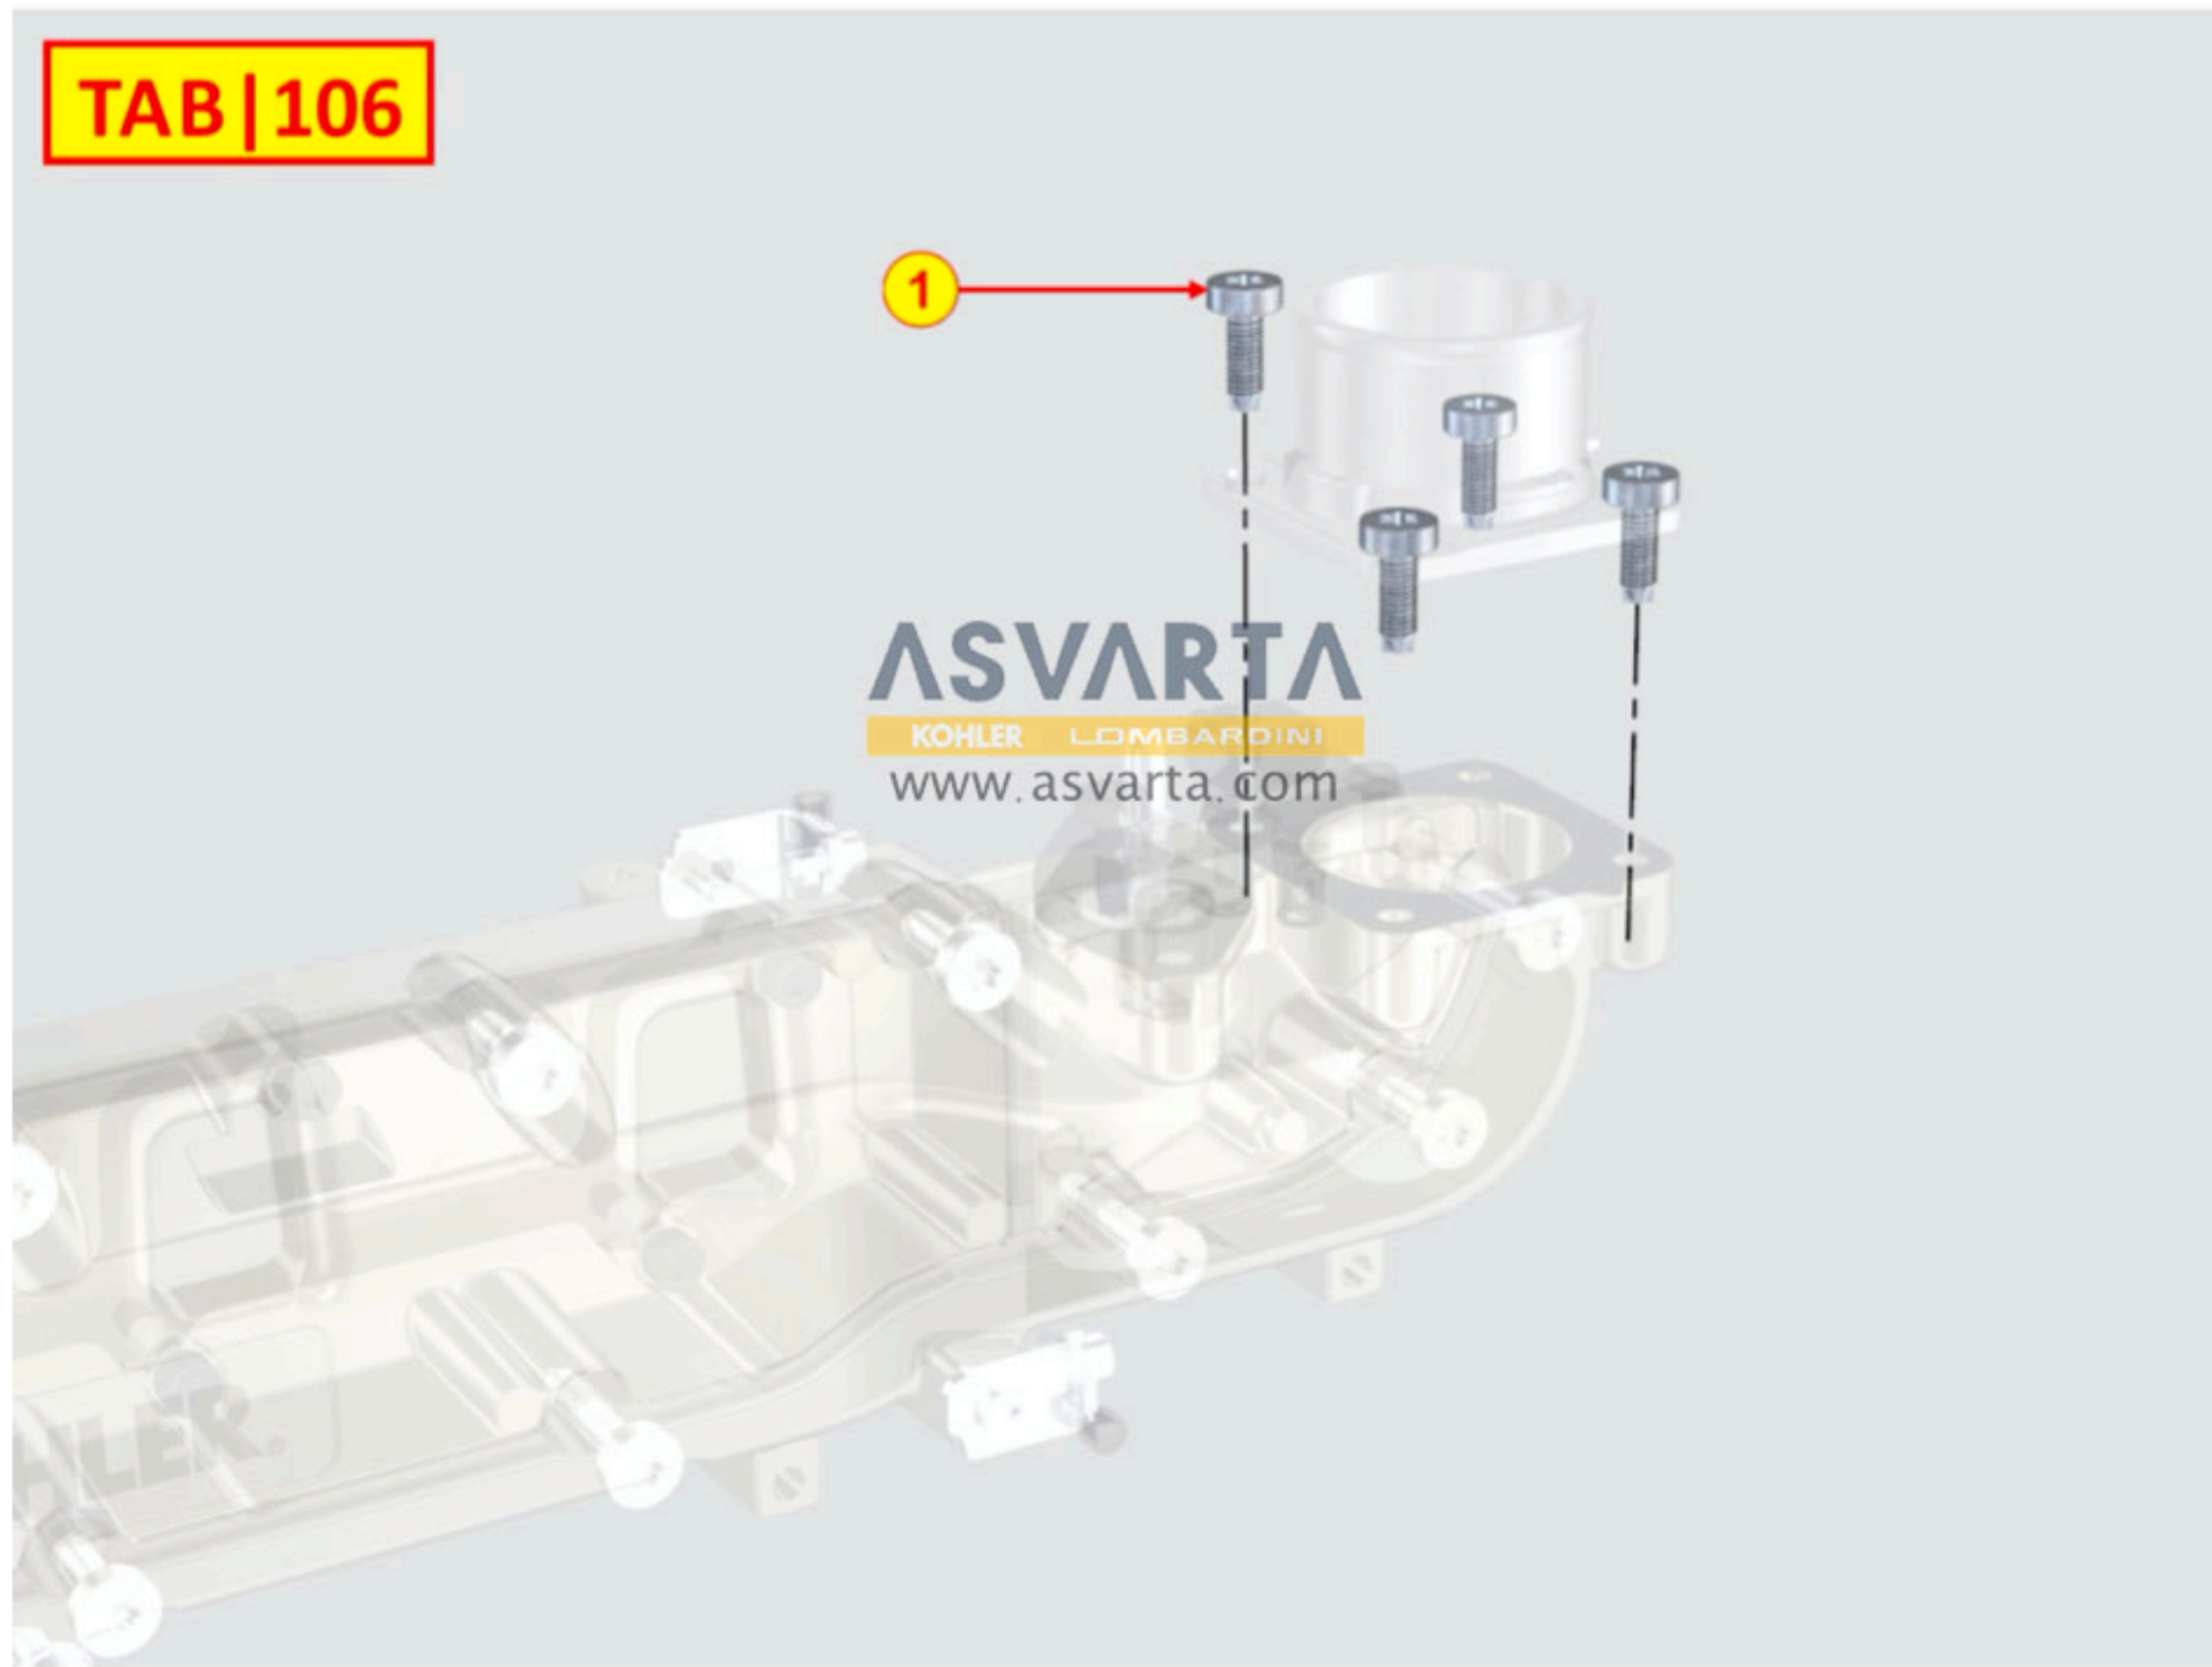

8106710020 - BUJÍAS / RELÉ PRECALENTADO

TAB | 106