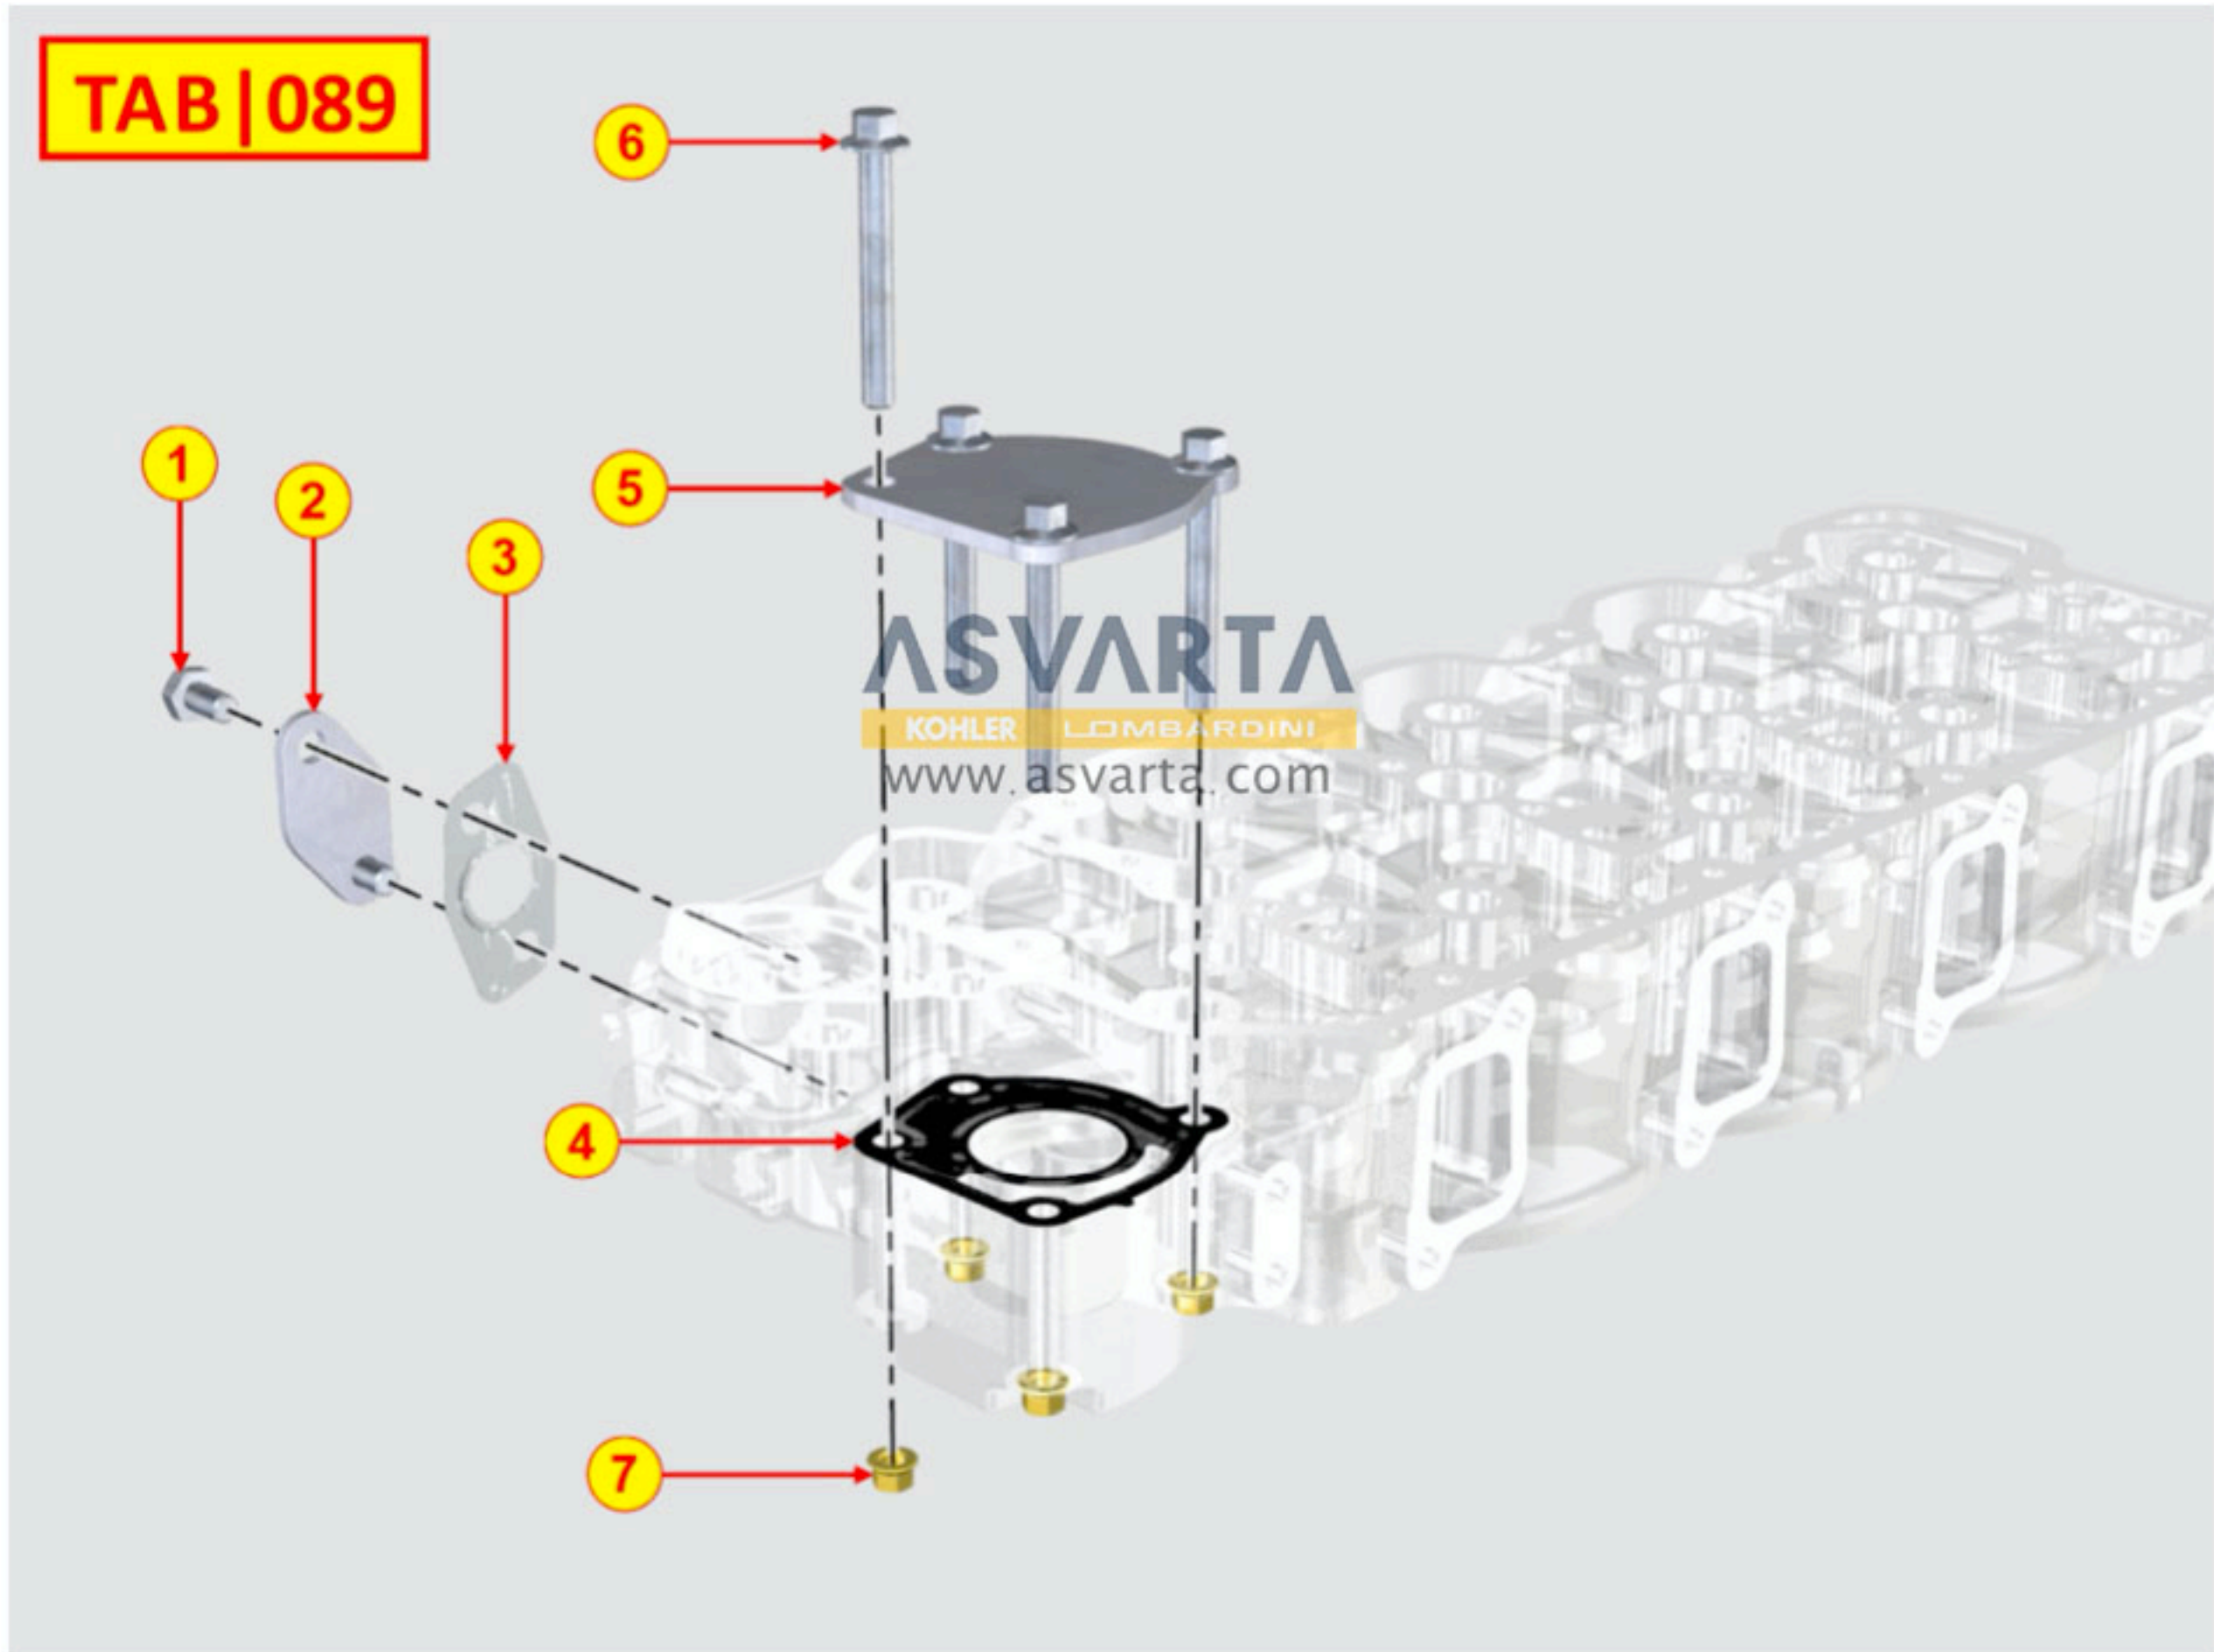

TAB | 087

8089710060 - SOUPAPE EGR

8100710030 - ALTERNADOR

8101710060 - MOTOR DE ARRANQUE

TAB. | 101

ASVARTA
KOHLER LOMBARDINI
www.asvarta.com

8102710030 - INTERRUPTOR PRESIÓN DE ACEITE

TAB | 102