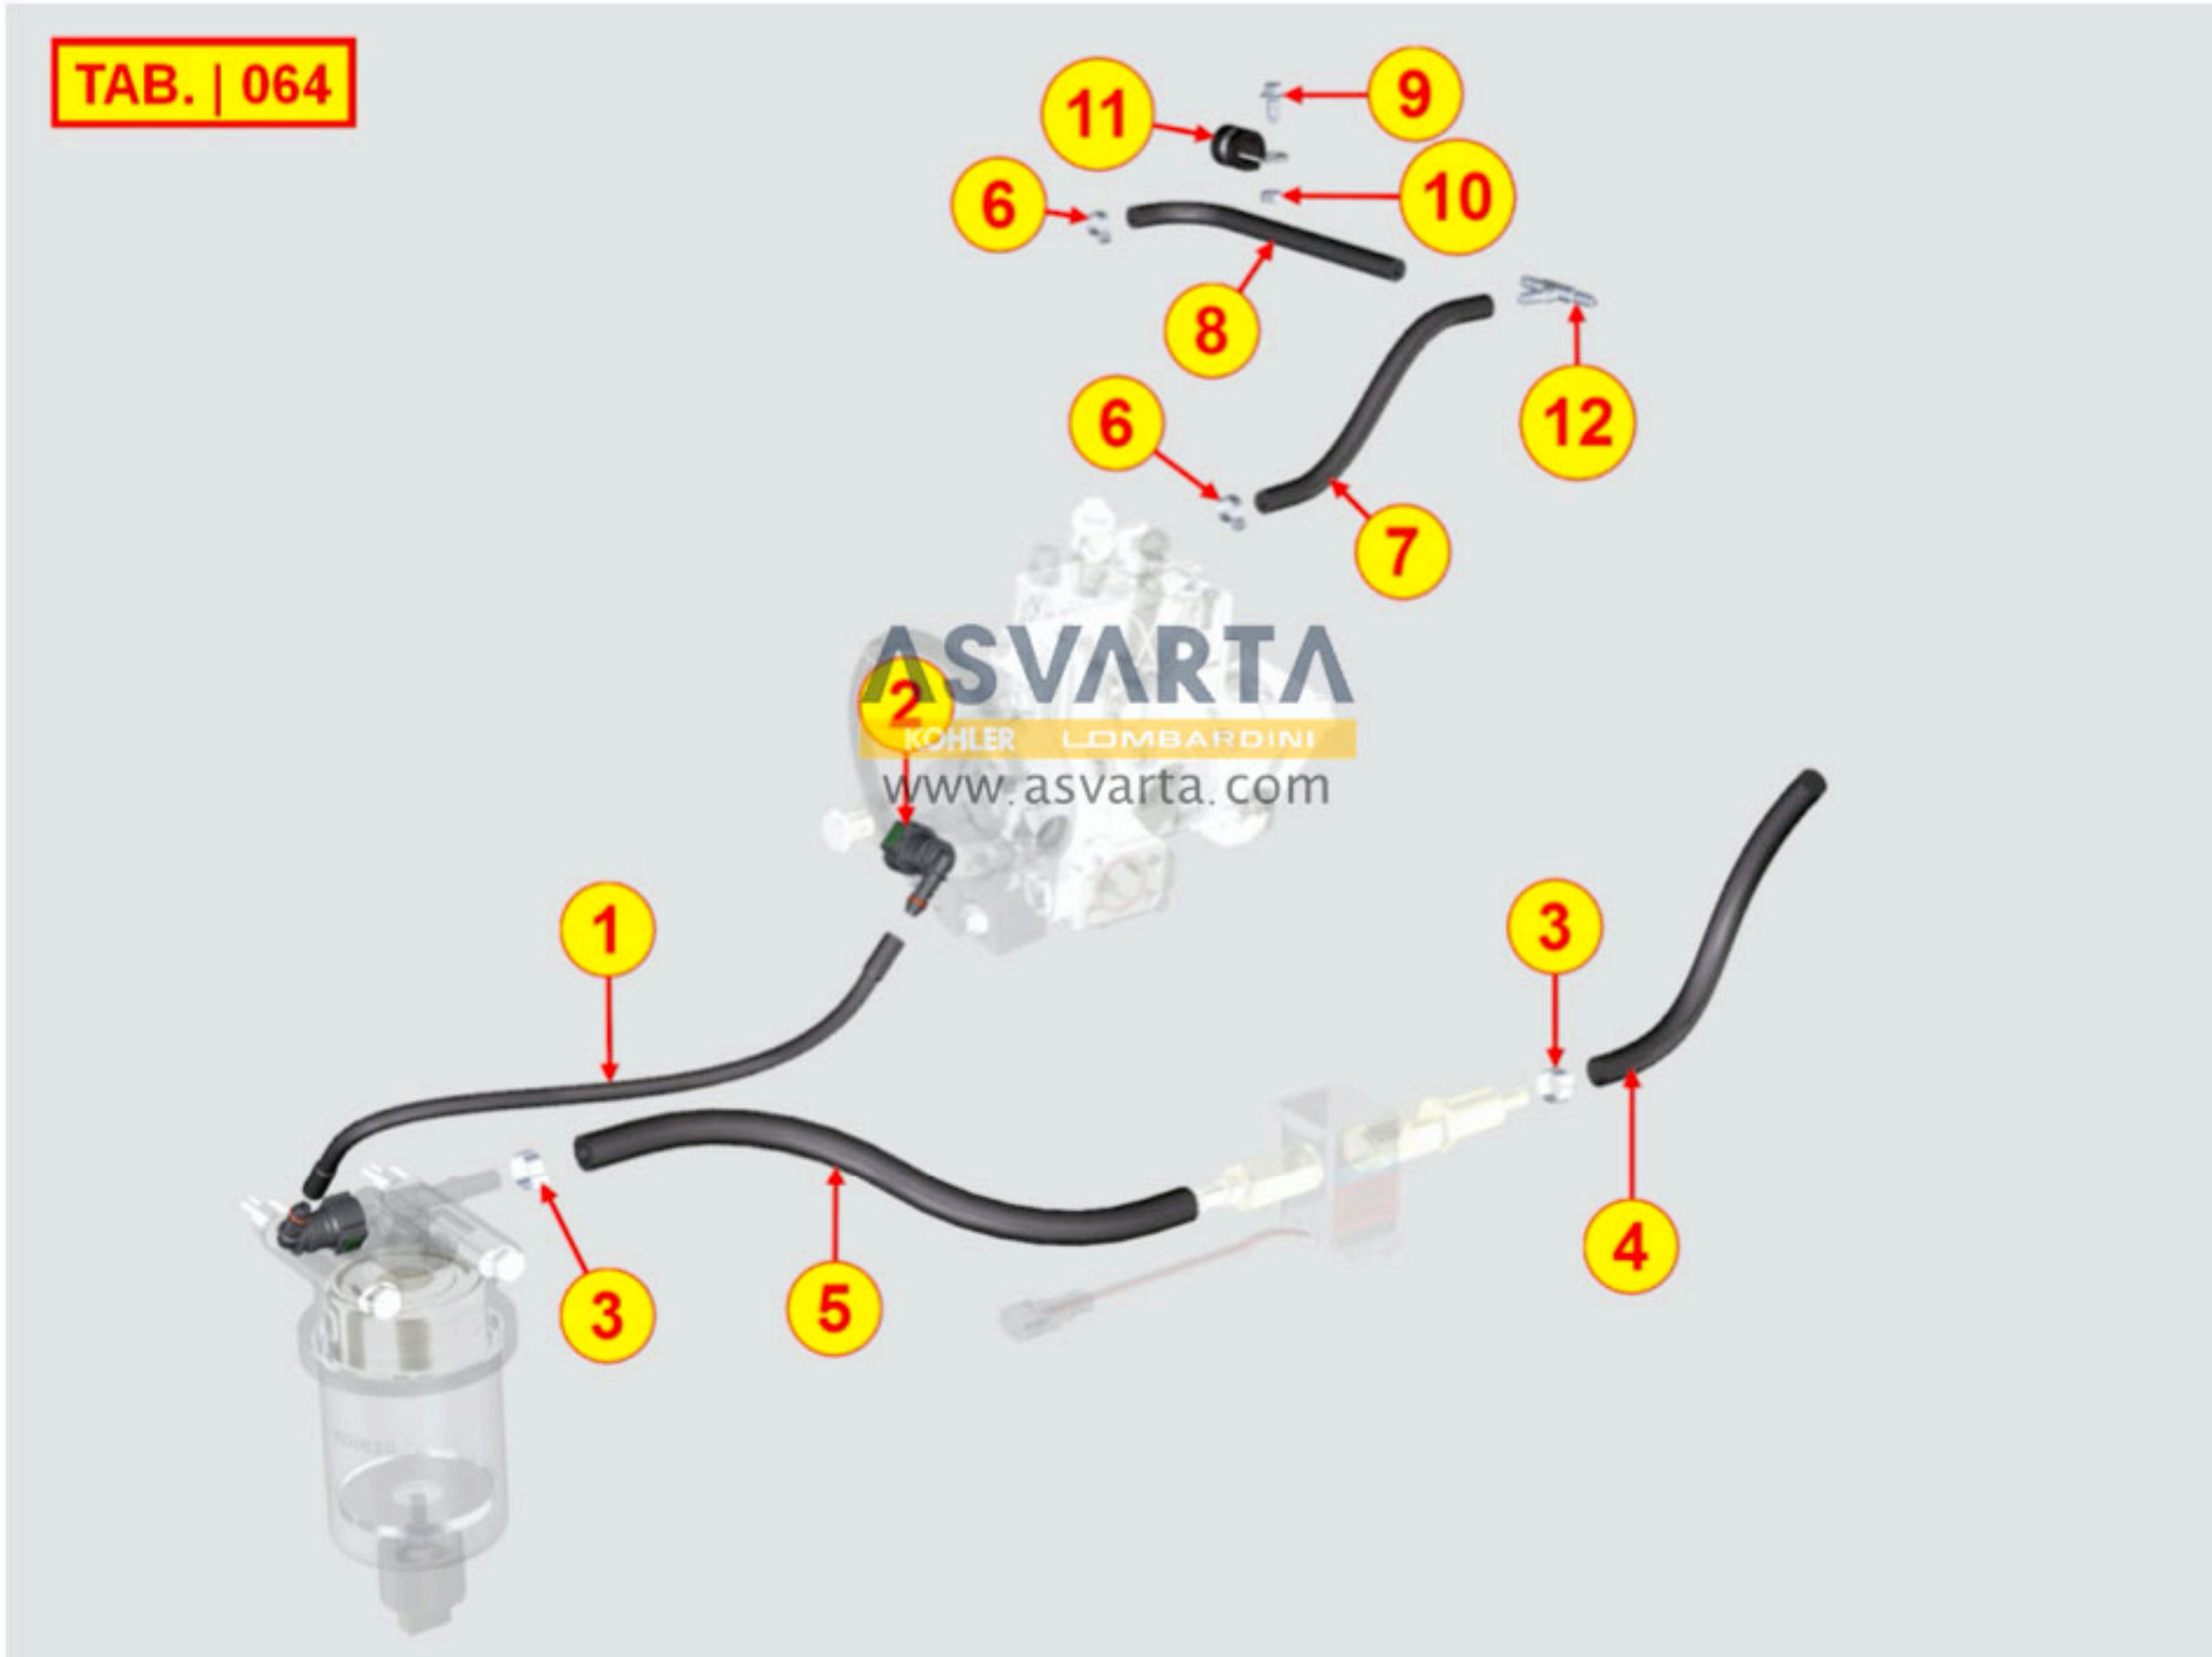

8064710020 - TUBOS DE COMBUSTIBLE

TAB. | 064