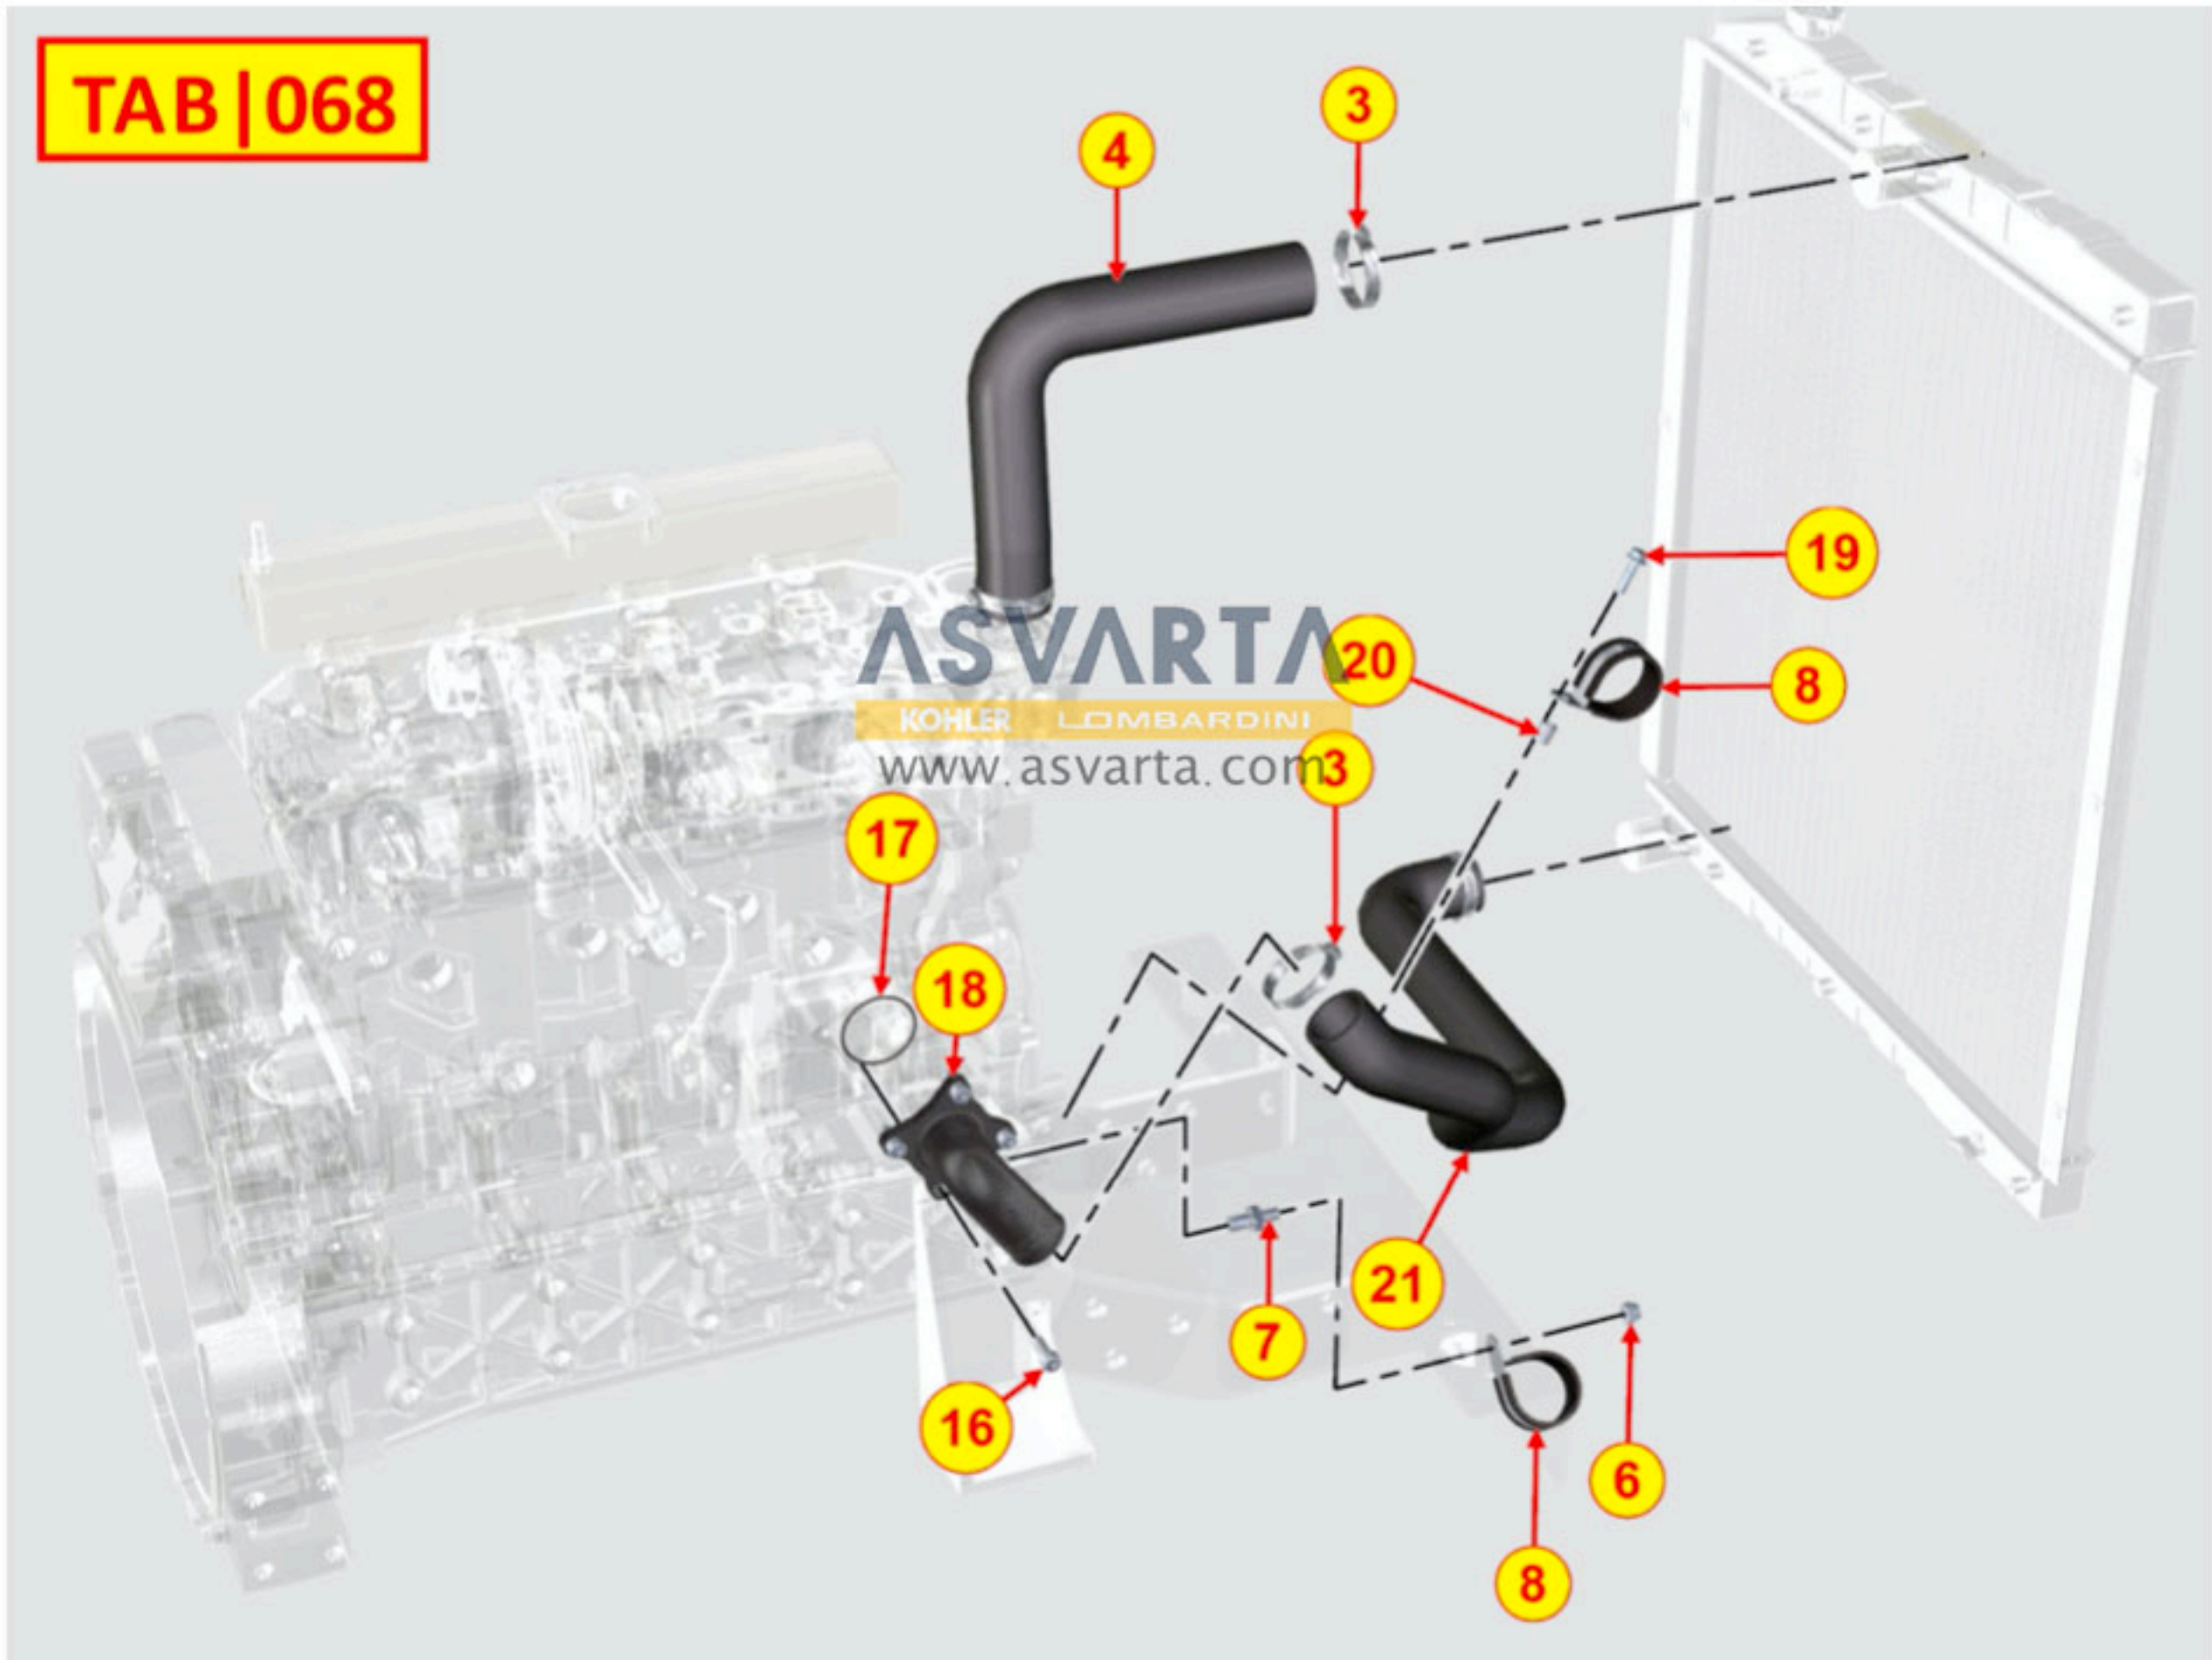

8068710100 - MANGUITOS DEL REFRIGERANTE