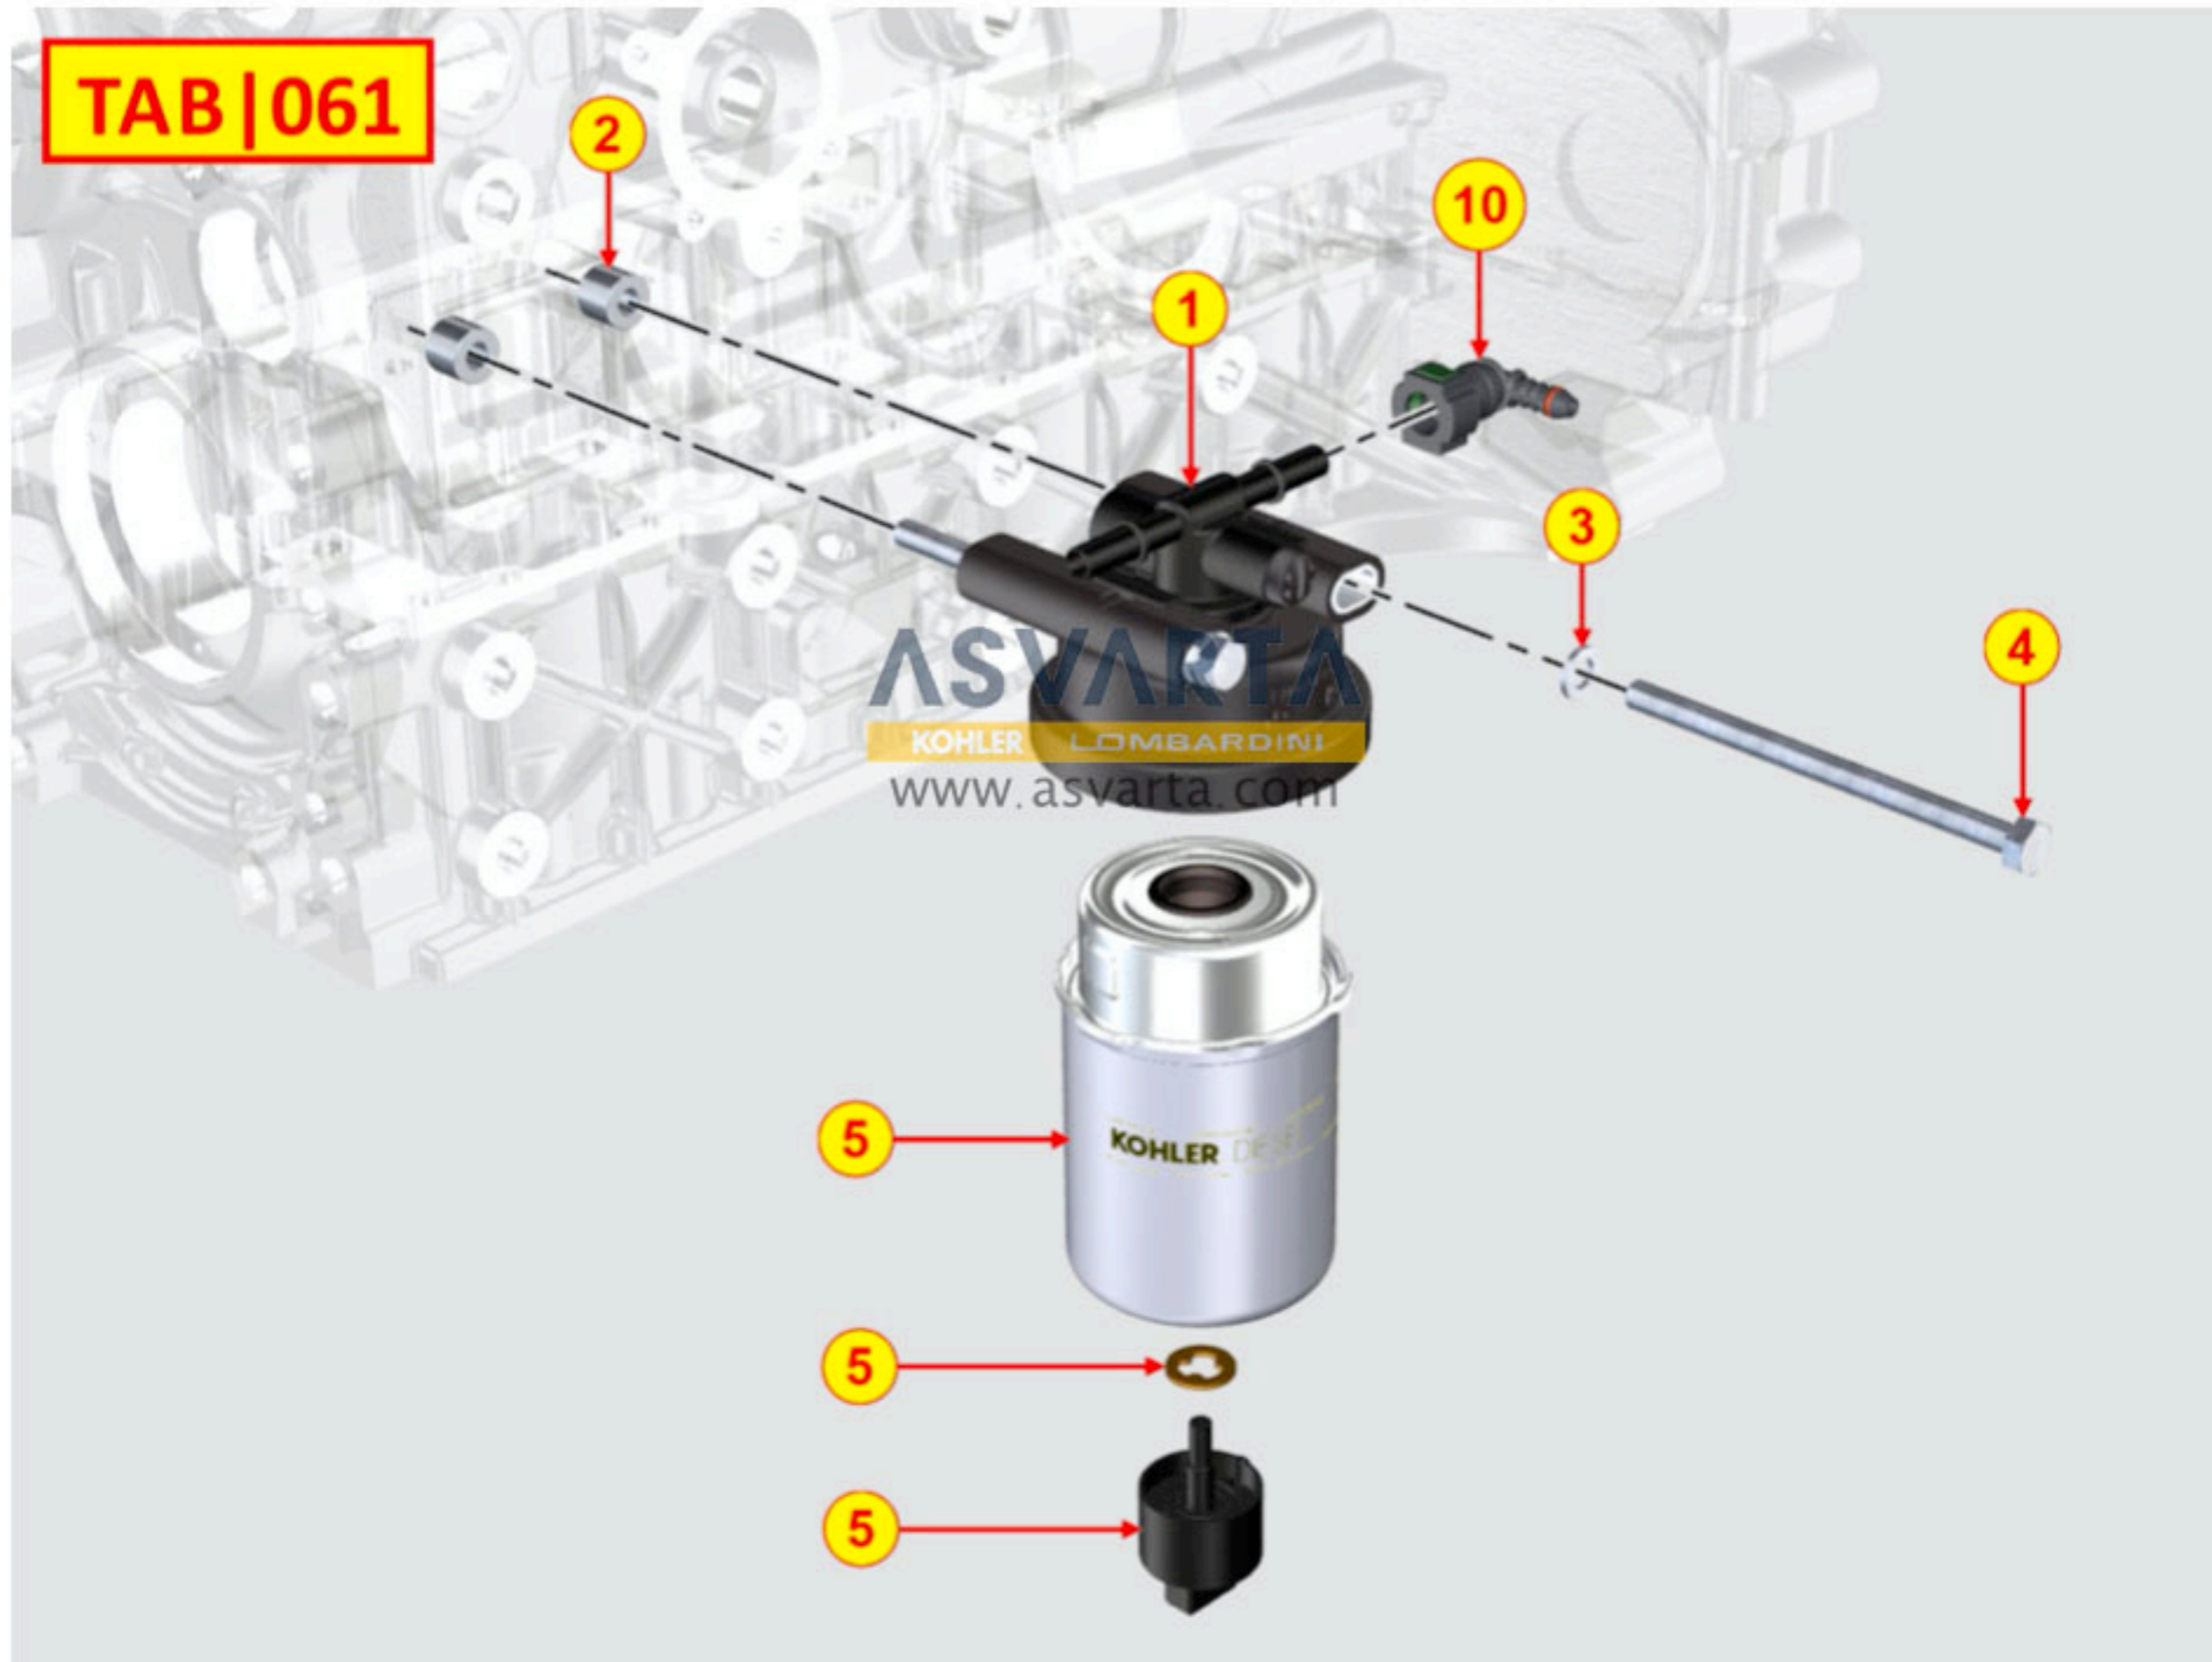

8061710020 - FILTRO DE COMBUSTIBLE