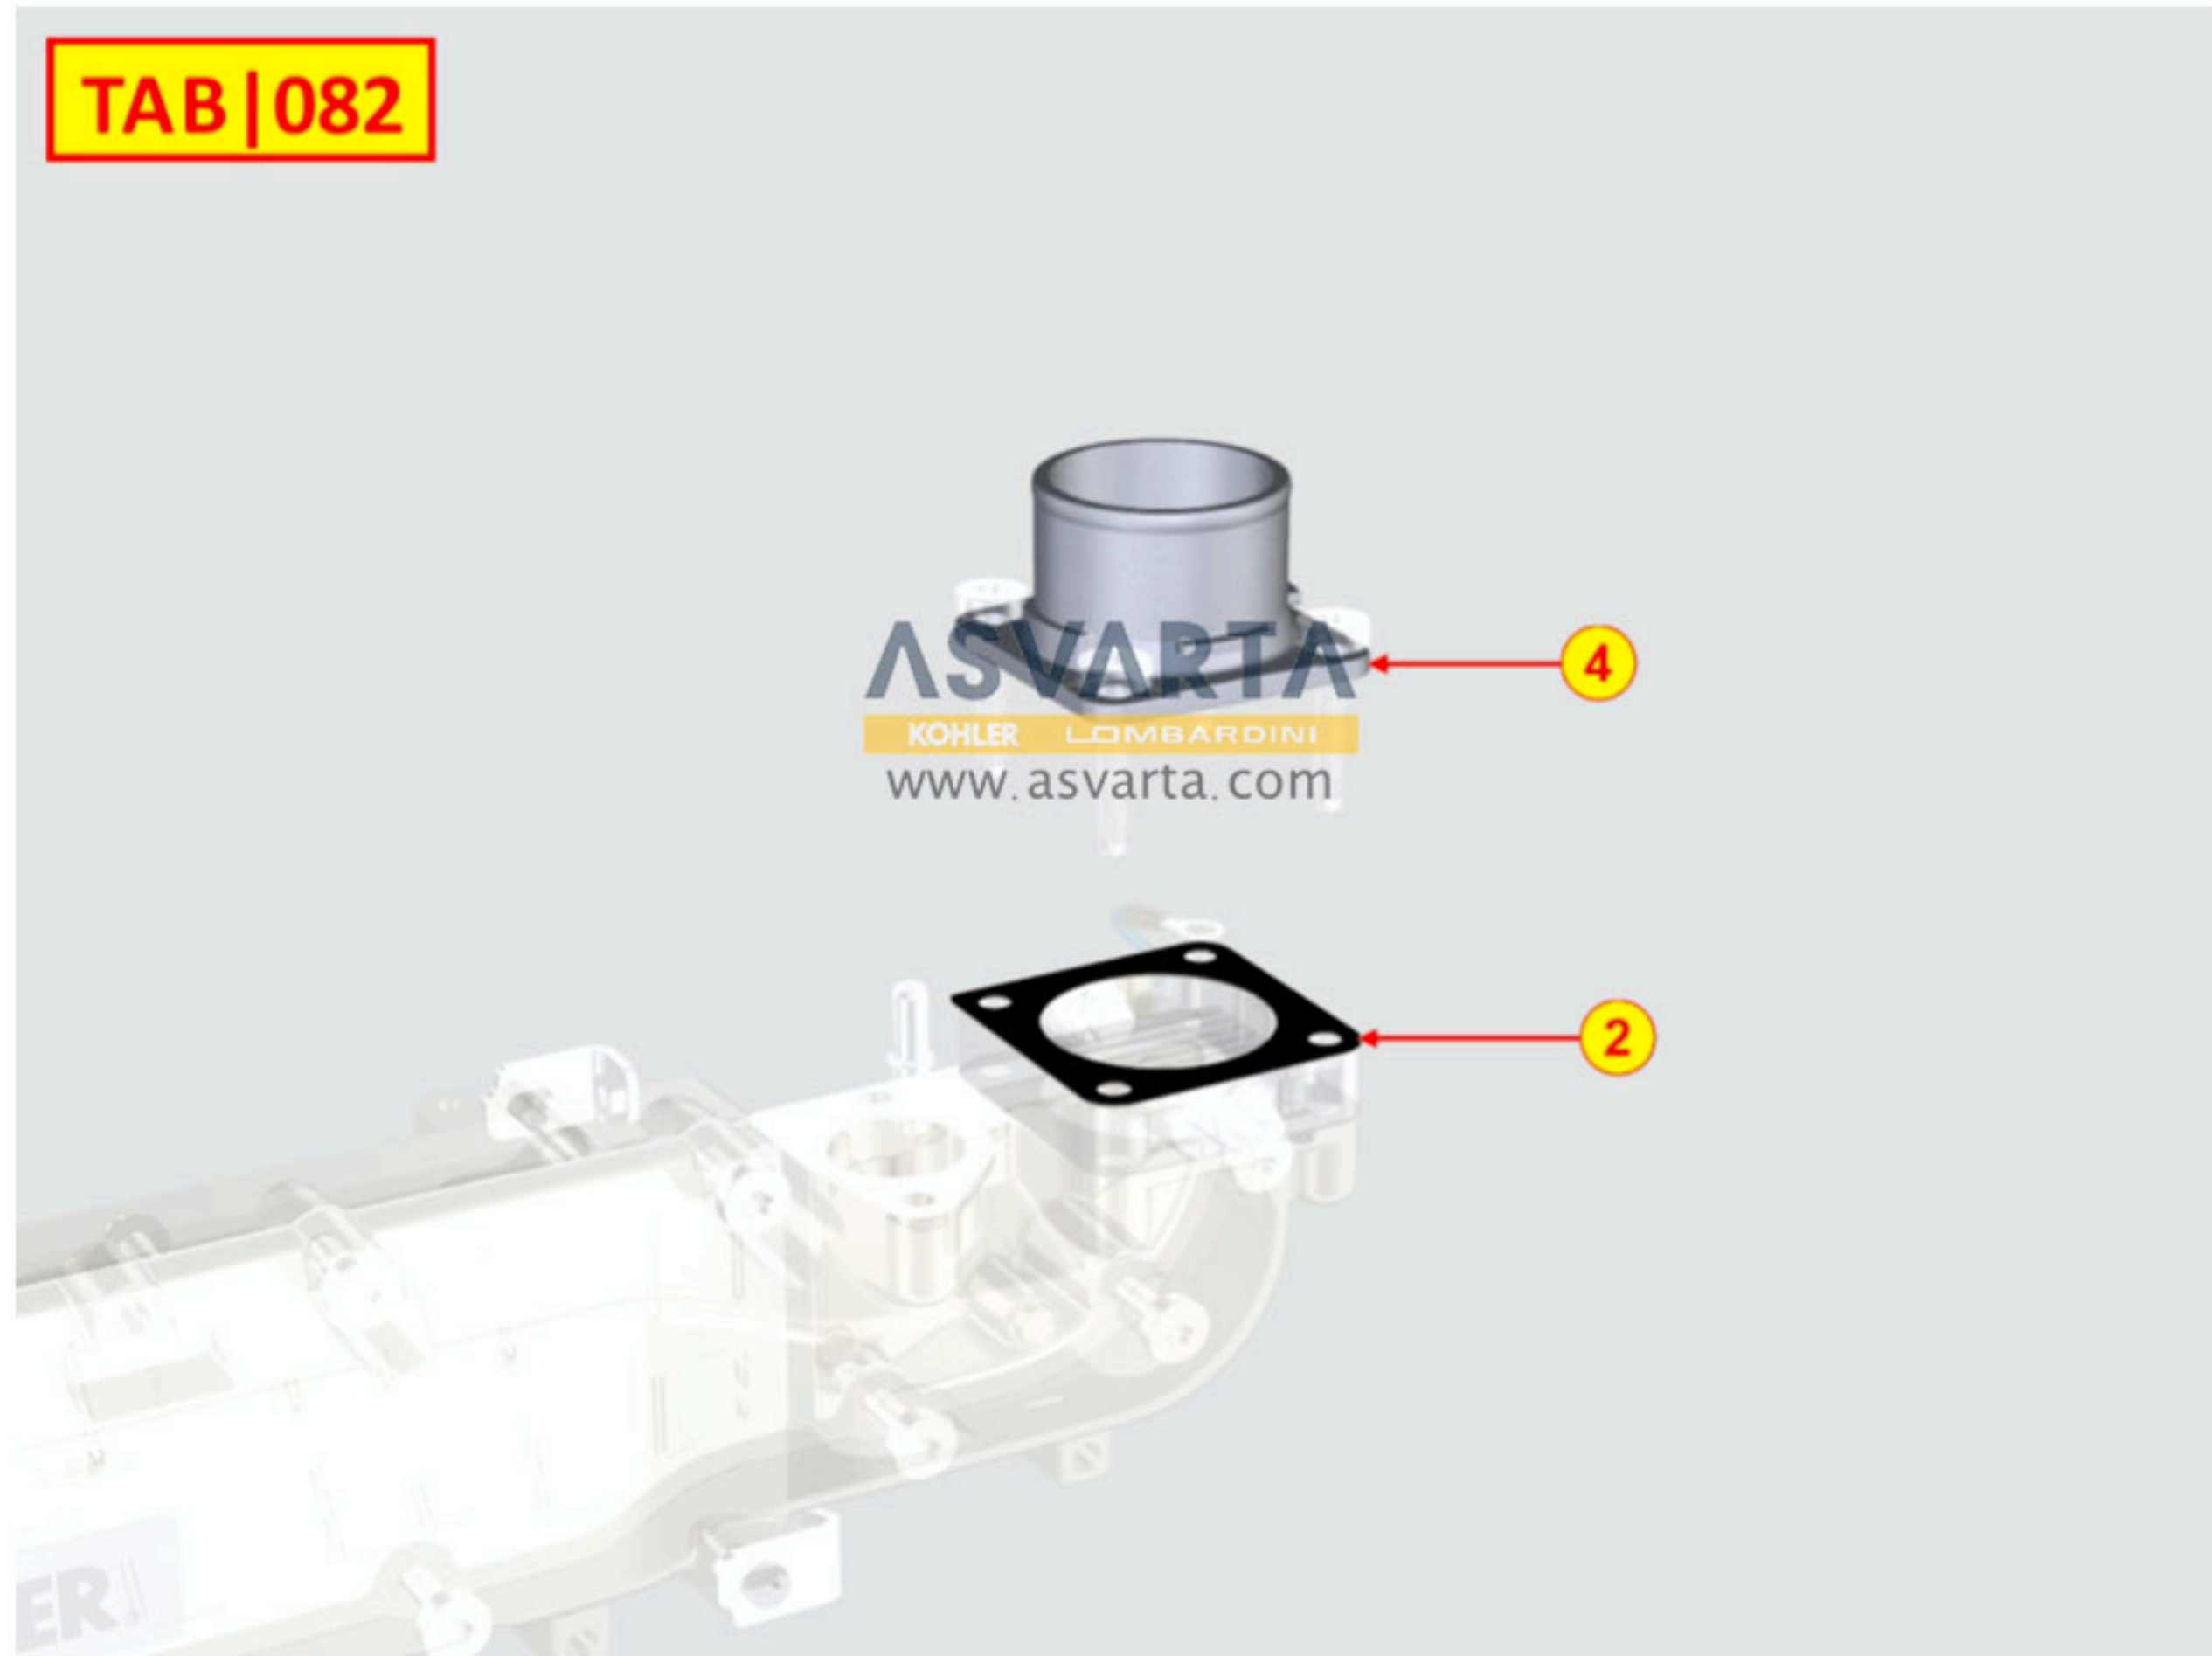

8082710060 - ACCESORIOS ADMISIÓN

TAB | 082