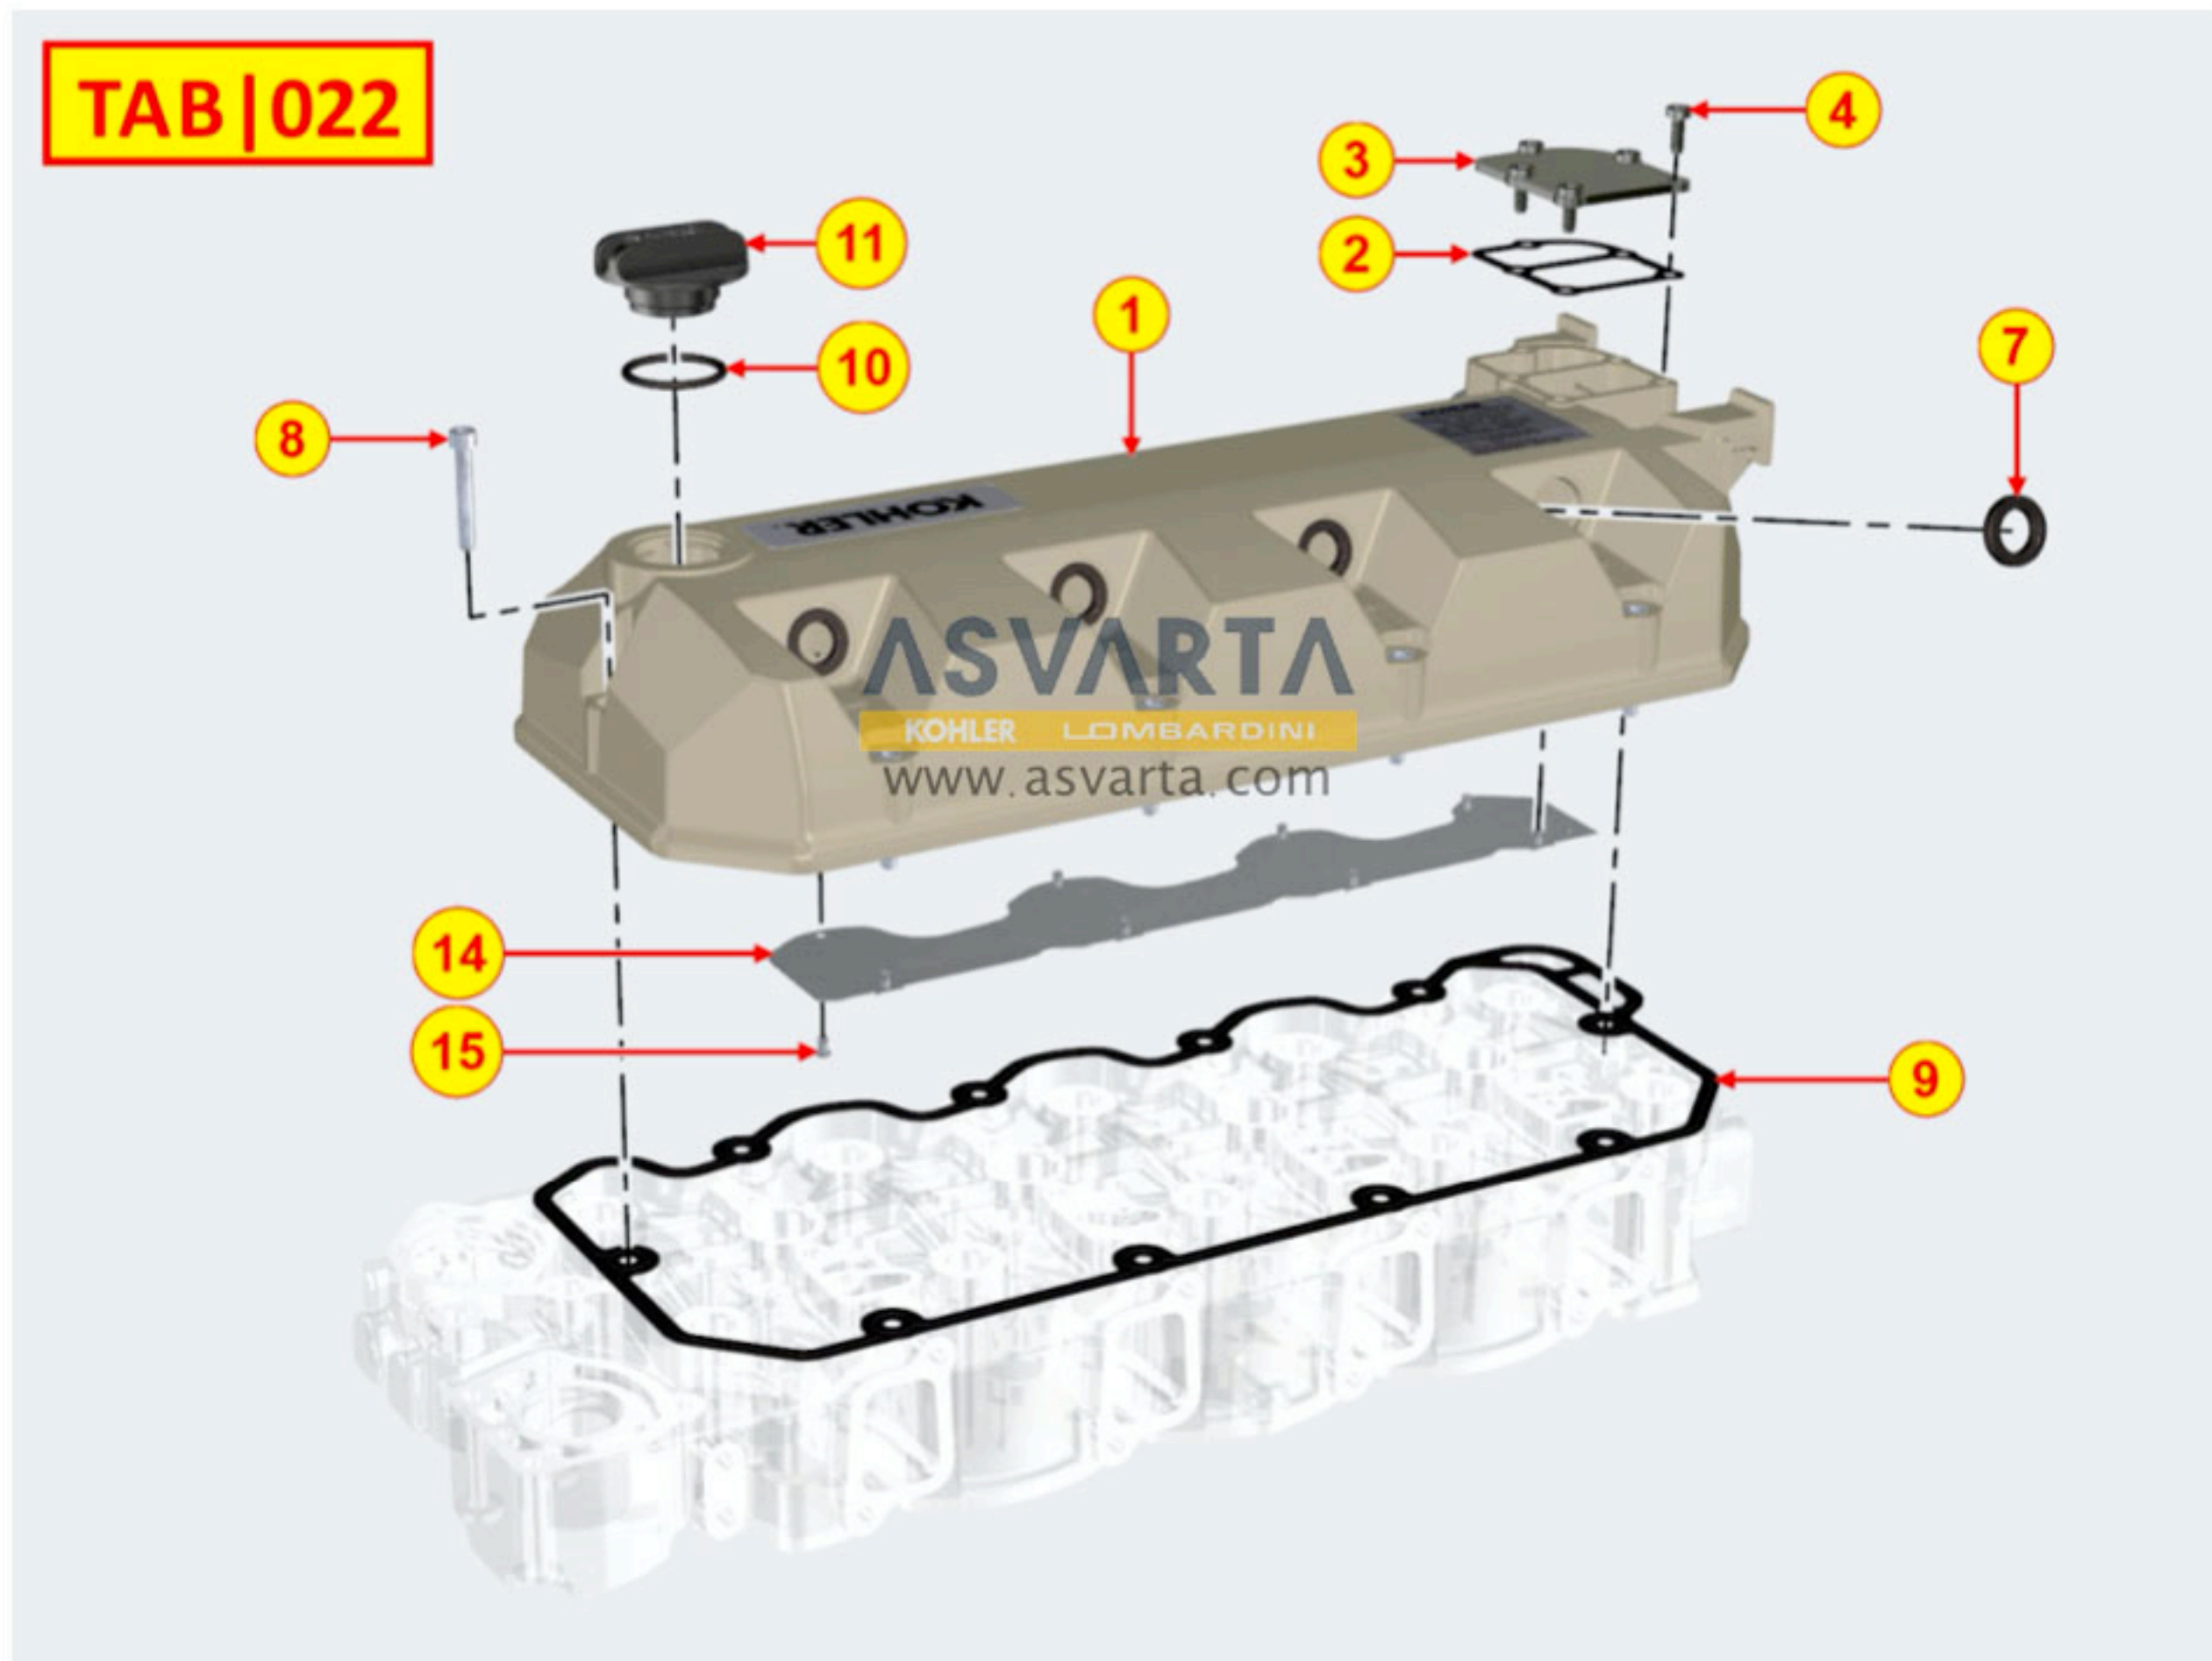

8010710020 - CIGÜEÑAL

TAB | 010

8011710100 - BIELA / PISTÓN

TAB | 011

8012710110 - VOLANTE

TAB | 012

8014710060 - POLEAS / CORREAS

TAB | 014

8020710230 - BANCADA

8021710080 - CULATA MOTOR

8022710070 - TAPA DE CULATA

8030710220 - SISTEMA DE INYECCIÓN

TAB | 030

8035710140 - ÁRBOL DE LEVAS

TAB | 035

8036710080 - BALANCINES / VÁLVULAS

TAB | 036

8038710040 - DISTRIBUCIÓN

8040710030 - BOMBA DE ACEITE

8041710040 - CÁRTER DE ACEITE

8042710040 - FILTRO DE ACEITE

8043710020 - VARILLA INDICADORA DE NIVEL DE ACEITE

TAB | 043

8045710100 - CIRCUITO DE GASES