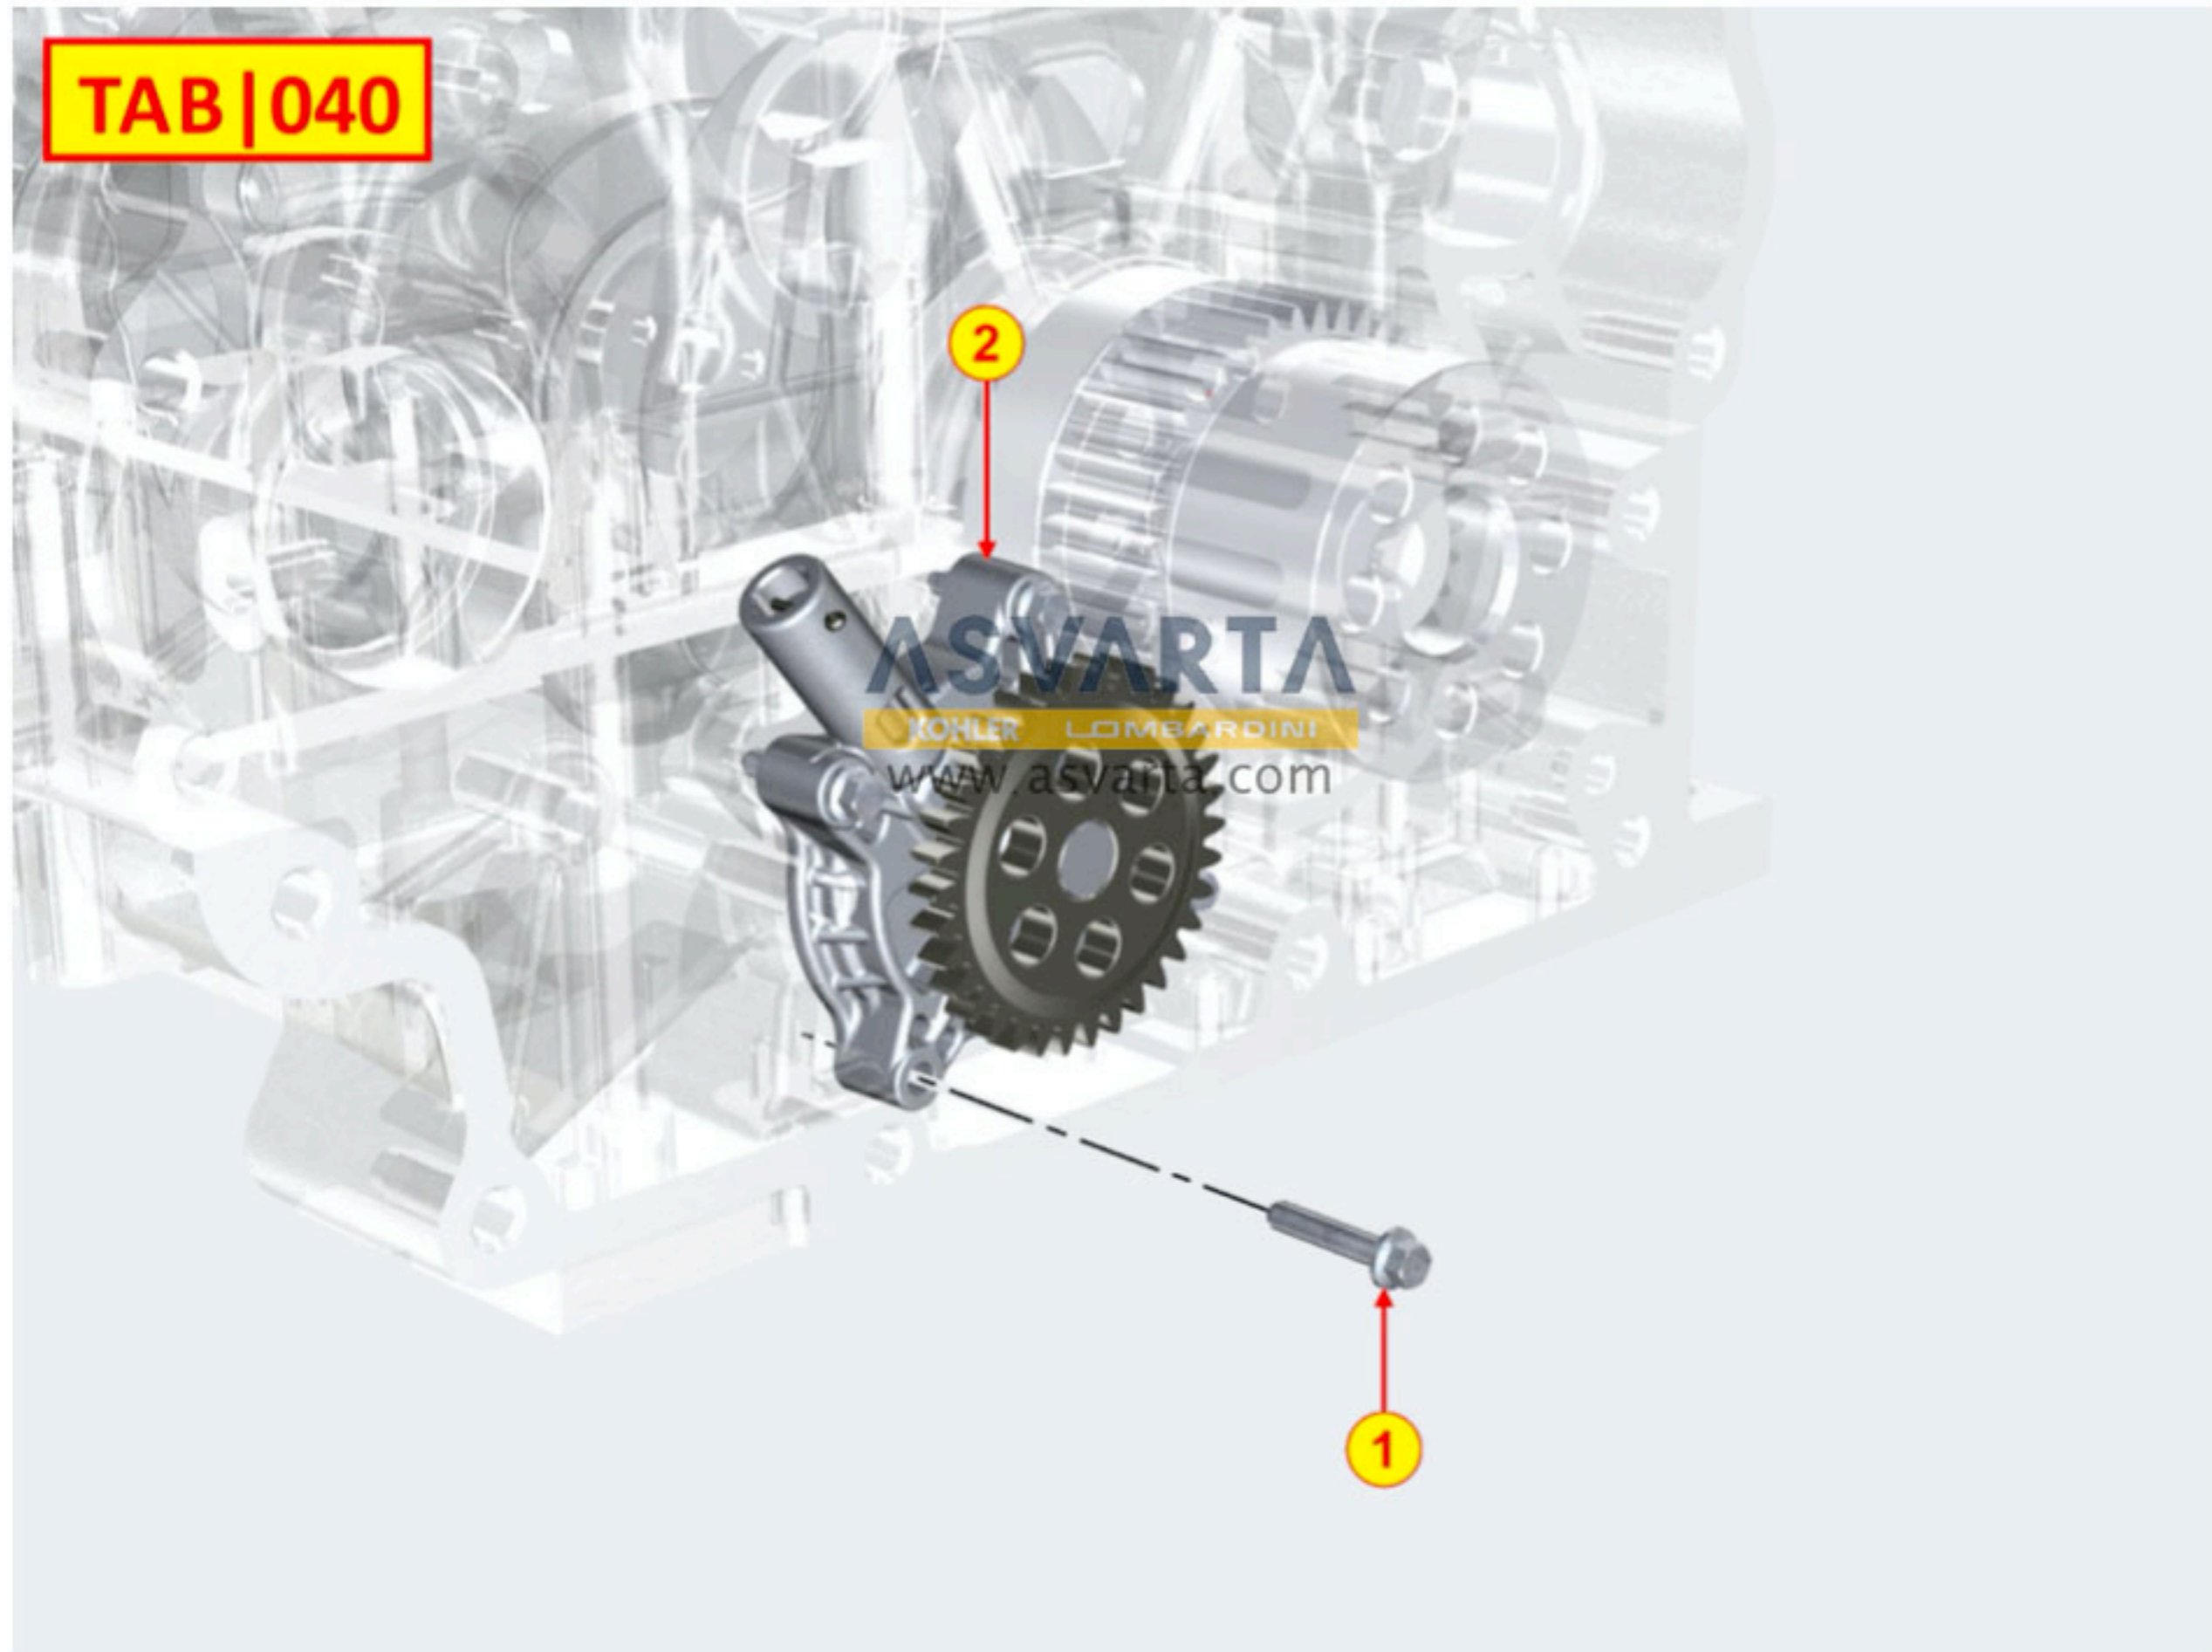

8020710230 - BANCADA

8021710080 - CULATA MOTOR

8022710070 - TAPA DE CULATA

8030710220 - SISTEMA DE INYECCIÓN

TAB | 030

8035710140 - ÁRBOL DE LEVAS

TAB | 035

8036710080 - BALANCINES / VÁLVULAS

TAB | 036

8038710040 - DISTRIBUCIÓN

8040710030 - BOMBA DE ACEITE

8041710040 - CÁRTER DE ACEITE

8042710040 - FILTRO DE ACEITE

8043710020 - VARILLA INDICADORA DE NIVEL DE ACEITE

TAB | 043

8045710100 - CIRCUITO DE GASES