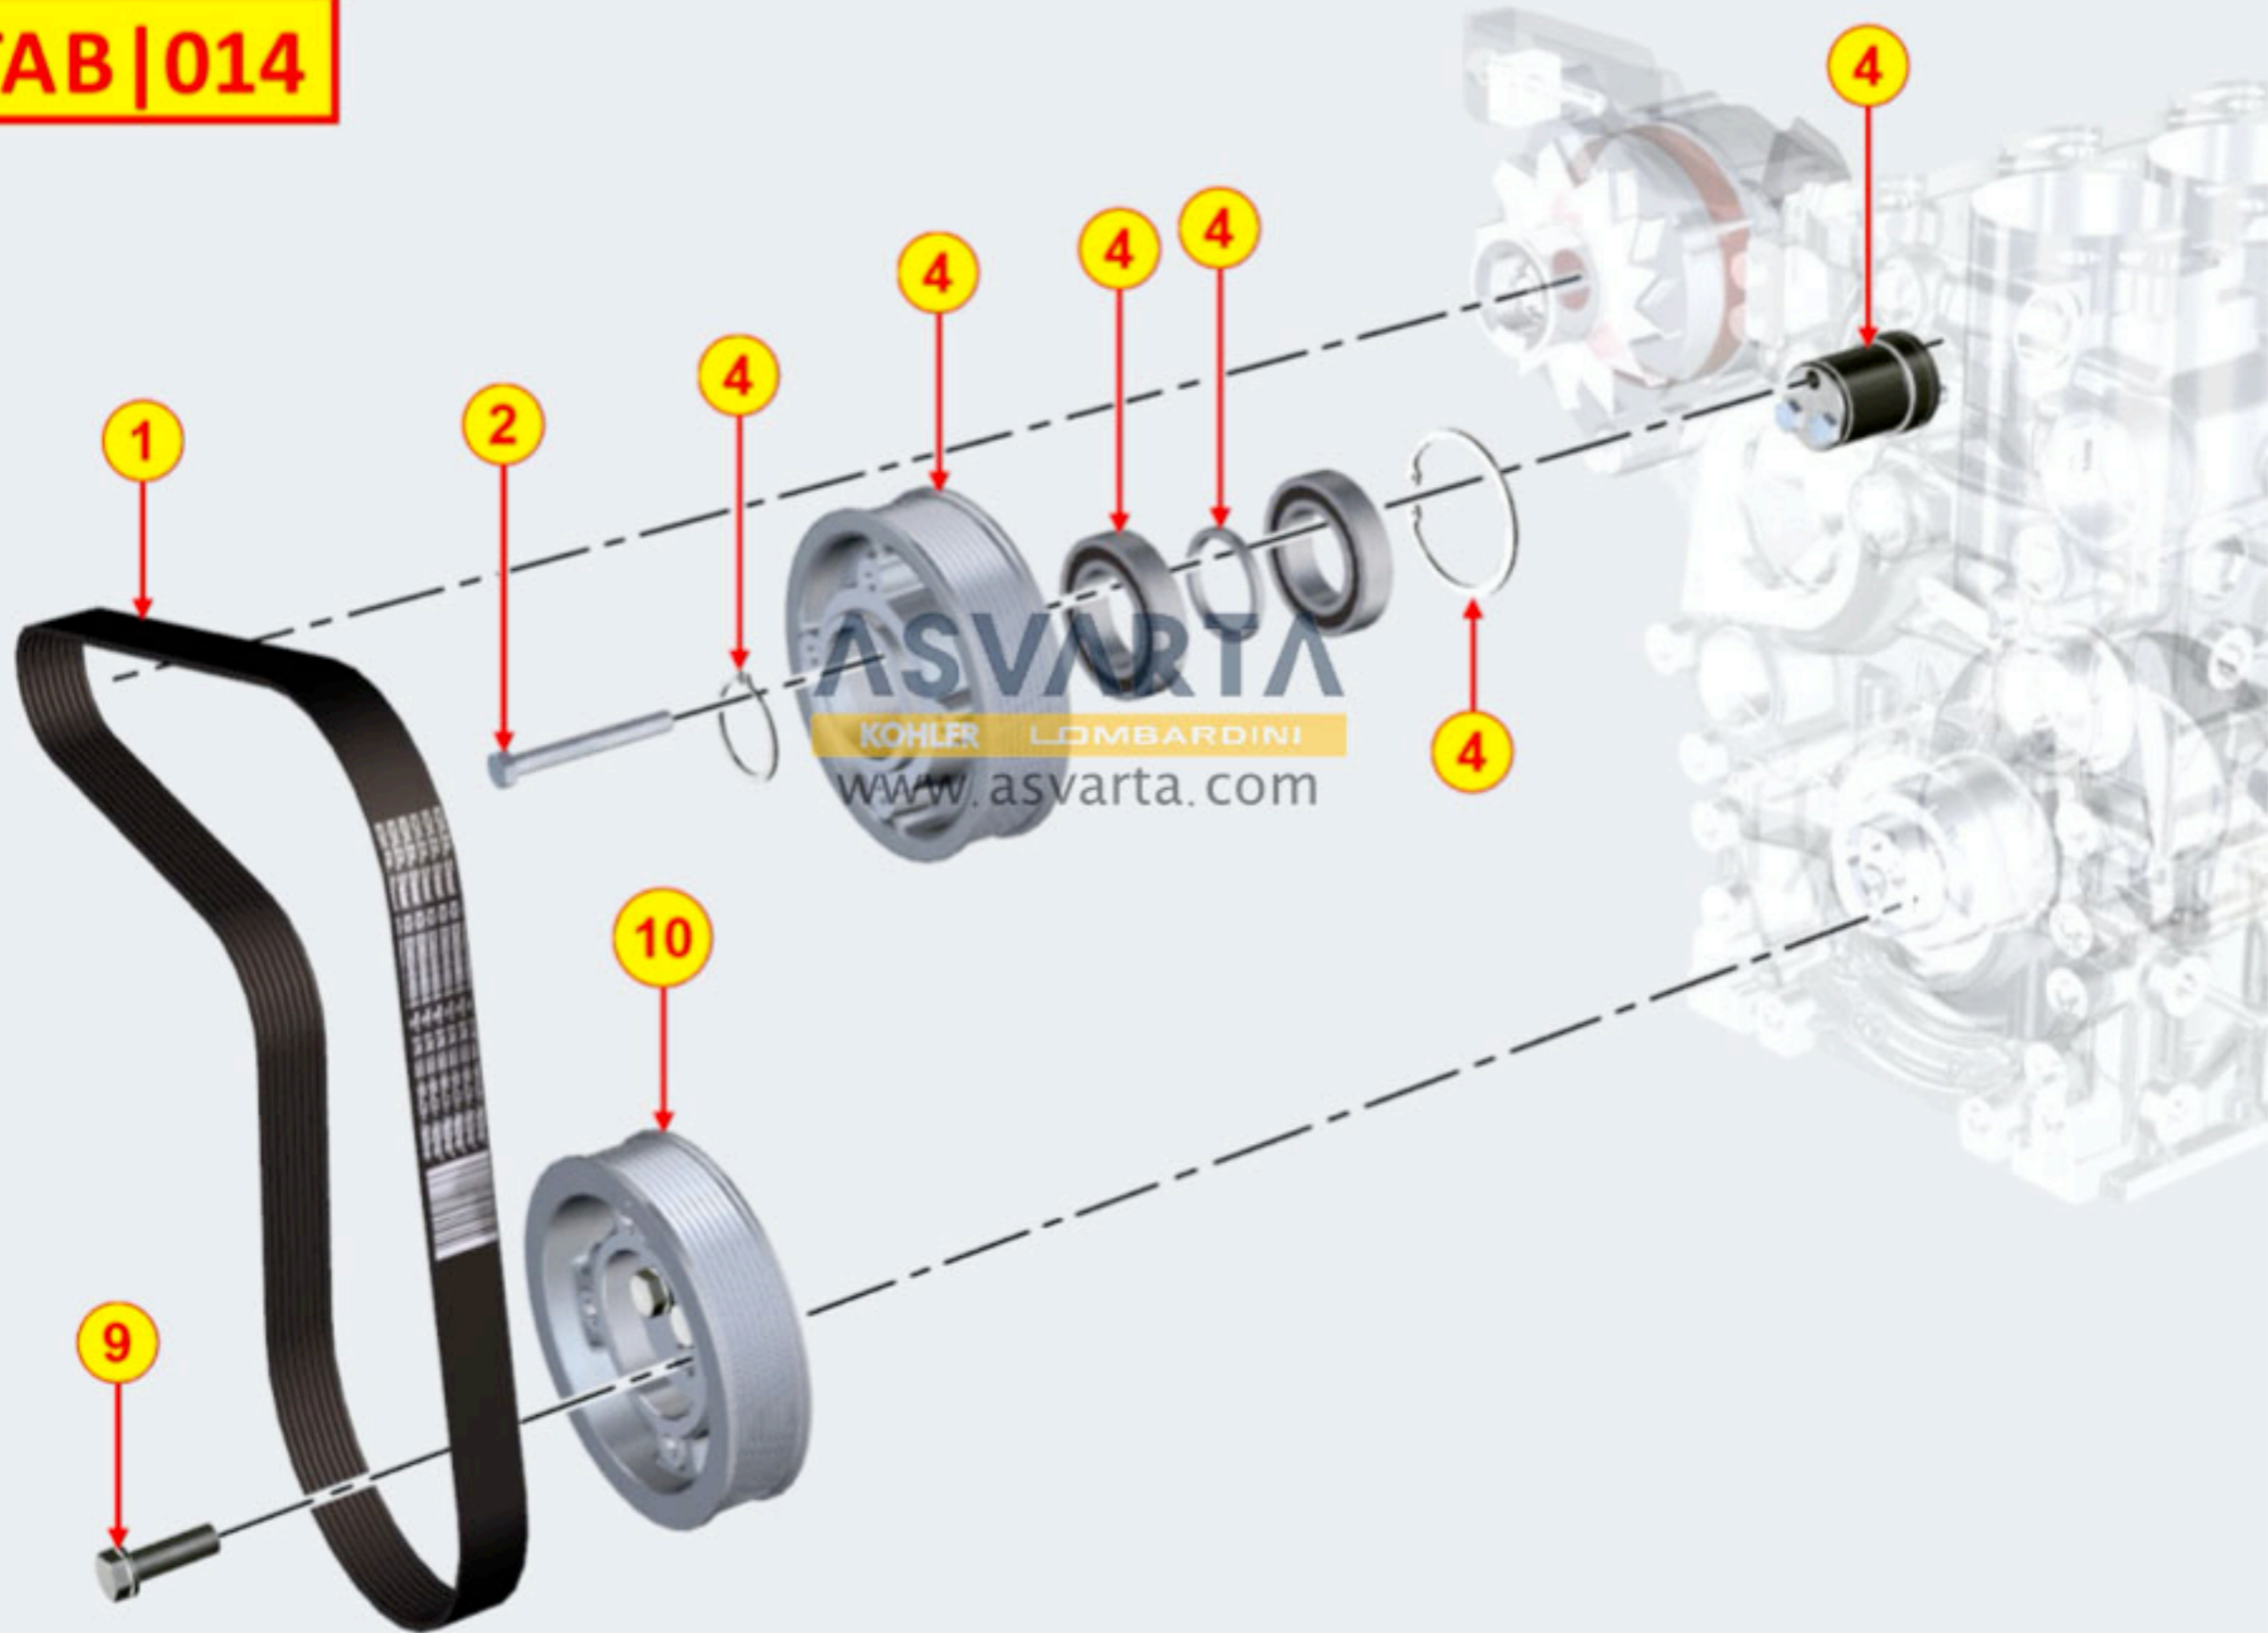

8010710020 - CIGÜEÑAL

TAB | 010

8011710100 - BIELA / PISTÓN

TAB | 011

8012710110 - VOLANTE

TAB | 012

8014710060 - POLEAS / CORREAS

TAB | 014

8020710230 - BANCADA

8021710080 - CULATA MOTOR

8022710070 - TAPA DE CULATA

8030710220 - SISTEMA DE INYECCIÓN

TAB | 030

8035710140 - ÁRBOL DE LEVAS

TAB | 035

8036710080 - BALANCINES / VÁLVULAS

TAB | 036

8038710040 - DISTRIBUCIÓN

8040710030 - BOMBA DE ACEITE

8041710040 - CÁRTER DE ACEITE

8042710040 - FILTRO DE ACEITE

8043710020 - VARILLA INDICADORA DE NIVEL DE ACEITE

TAB | 043

8045710100 - CIRCUITO DE GASES