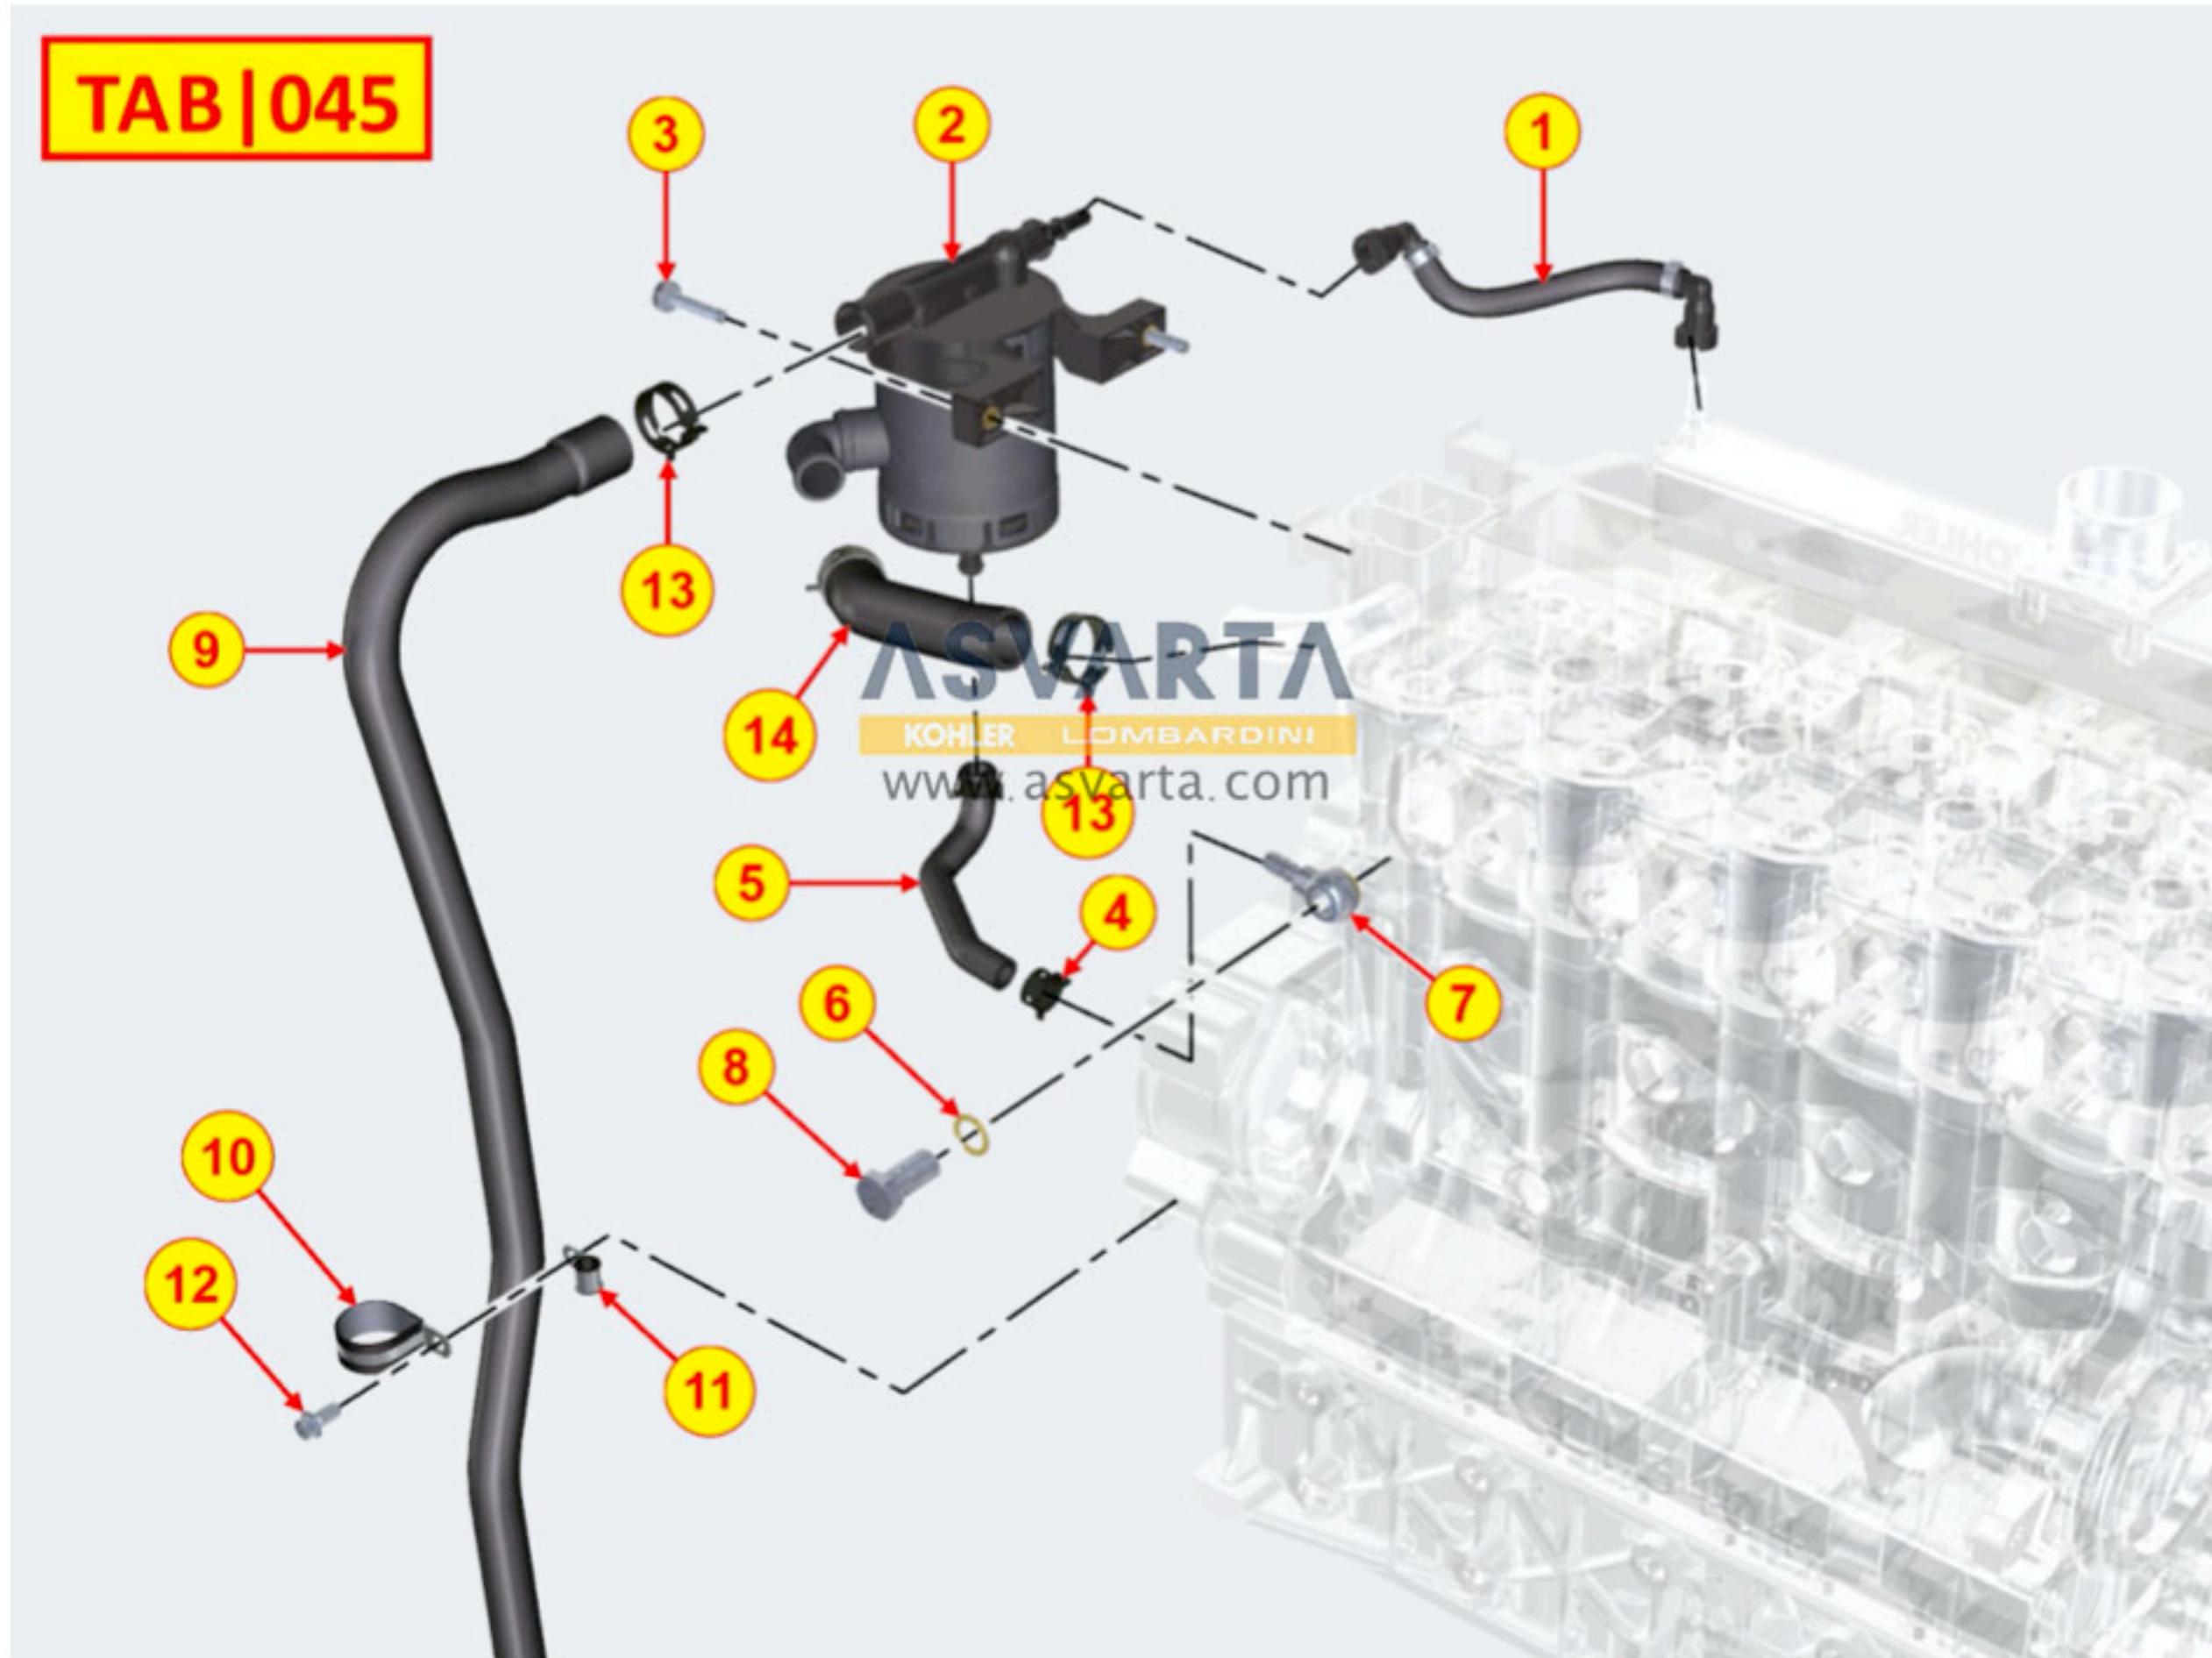

8020710230 - BANCADA

8021710080 - CULATA MOTOR

8022710070 - TAPA DE CULATA

8030710220 - SISTEMA DE INYECCIÓN

TAB | 030

8035710140 - ÁRBOL DE LEVAS

TAB | 035

8036710080 - BALANCINES / VÁLVULAS

TAB | 036

8038710040 - DISTRIBUCIÓN

8040710030 - BOMBA DE ACEITE

8041710040 - CÁRTER DE ACEITE

8042710040 - FILTRO DE ACEITE

8043710020 - VARILLA INDICADORA DE NIVEL DE ACEITE

TAB | 043

8045710100 - CIRCUITO DE GASES