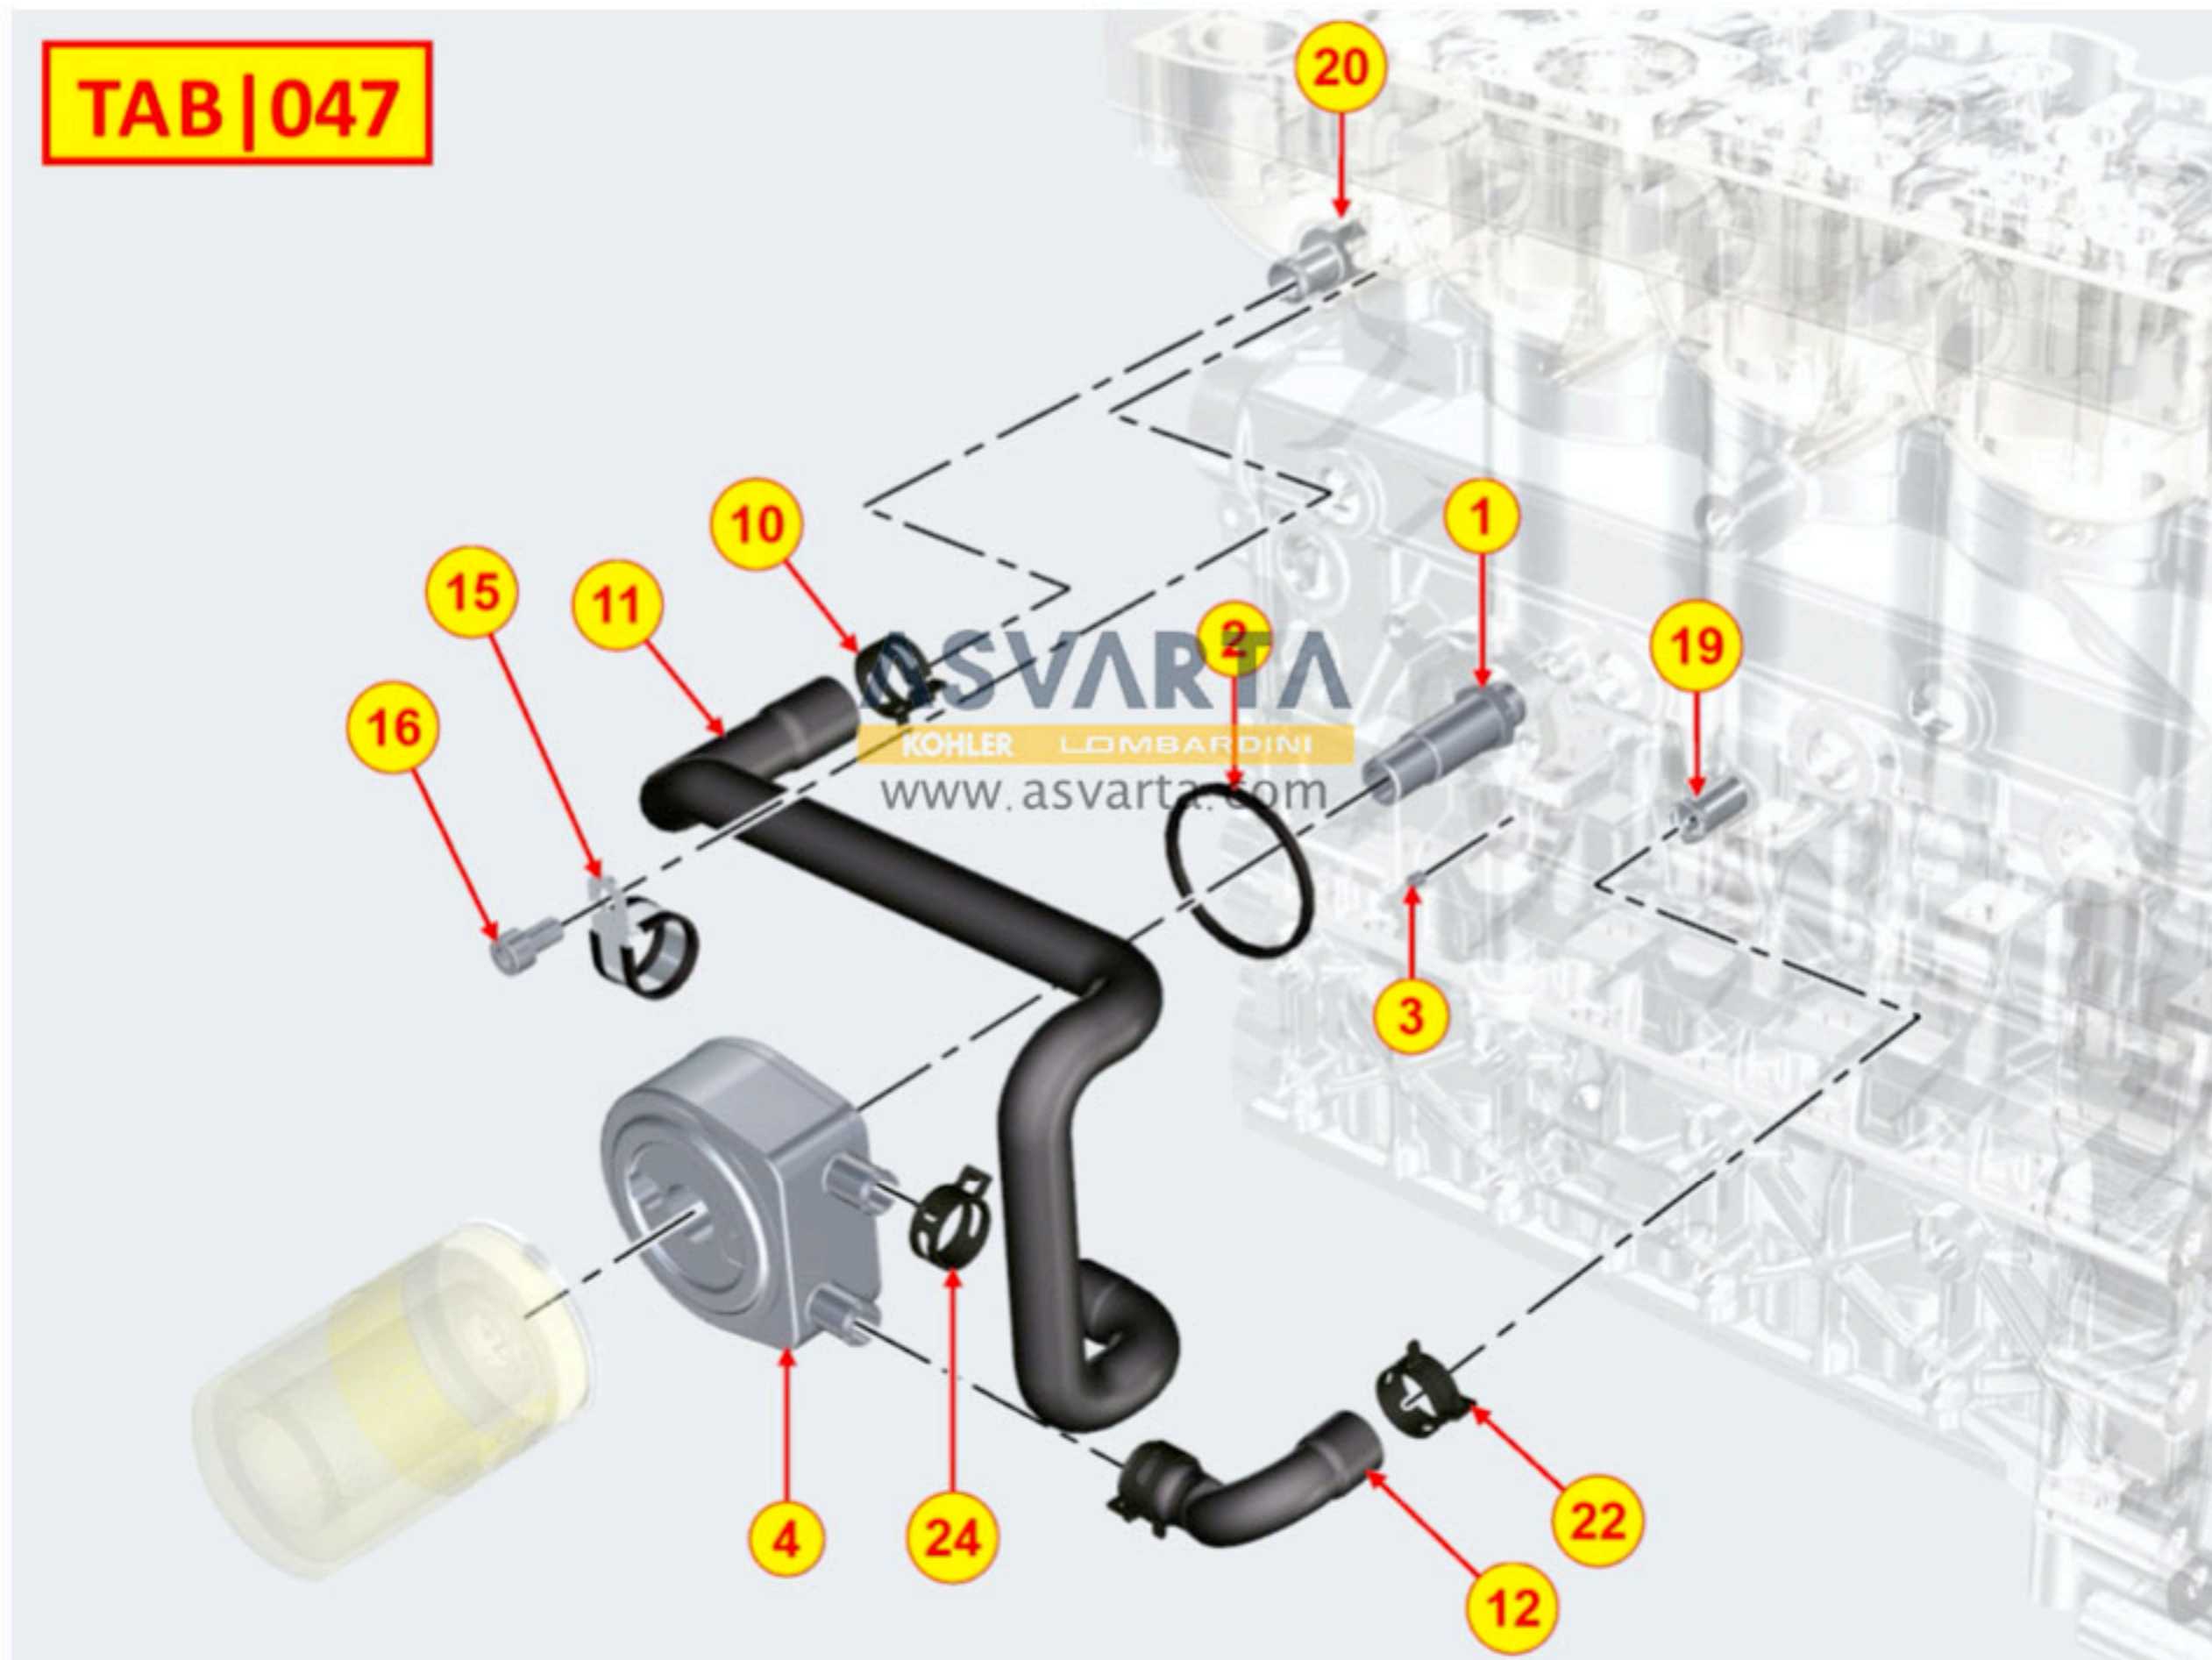

8047710070 - RADIADOR DE ACEITE

TAB | 047