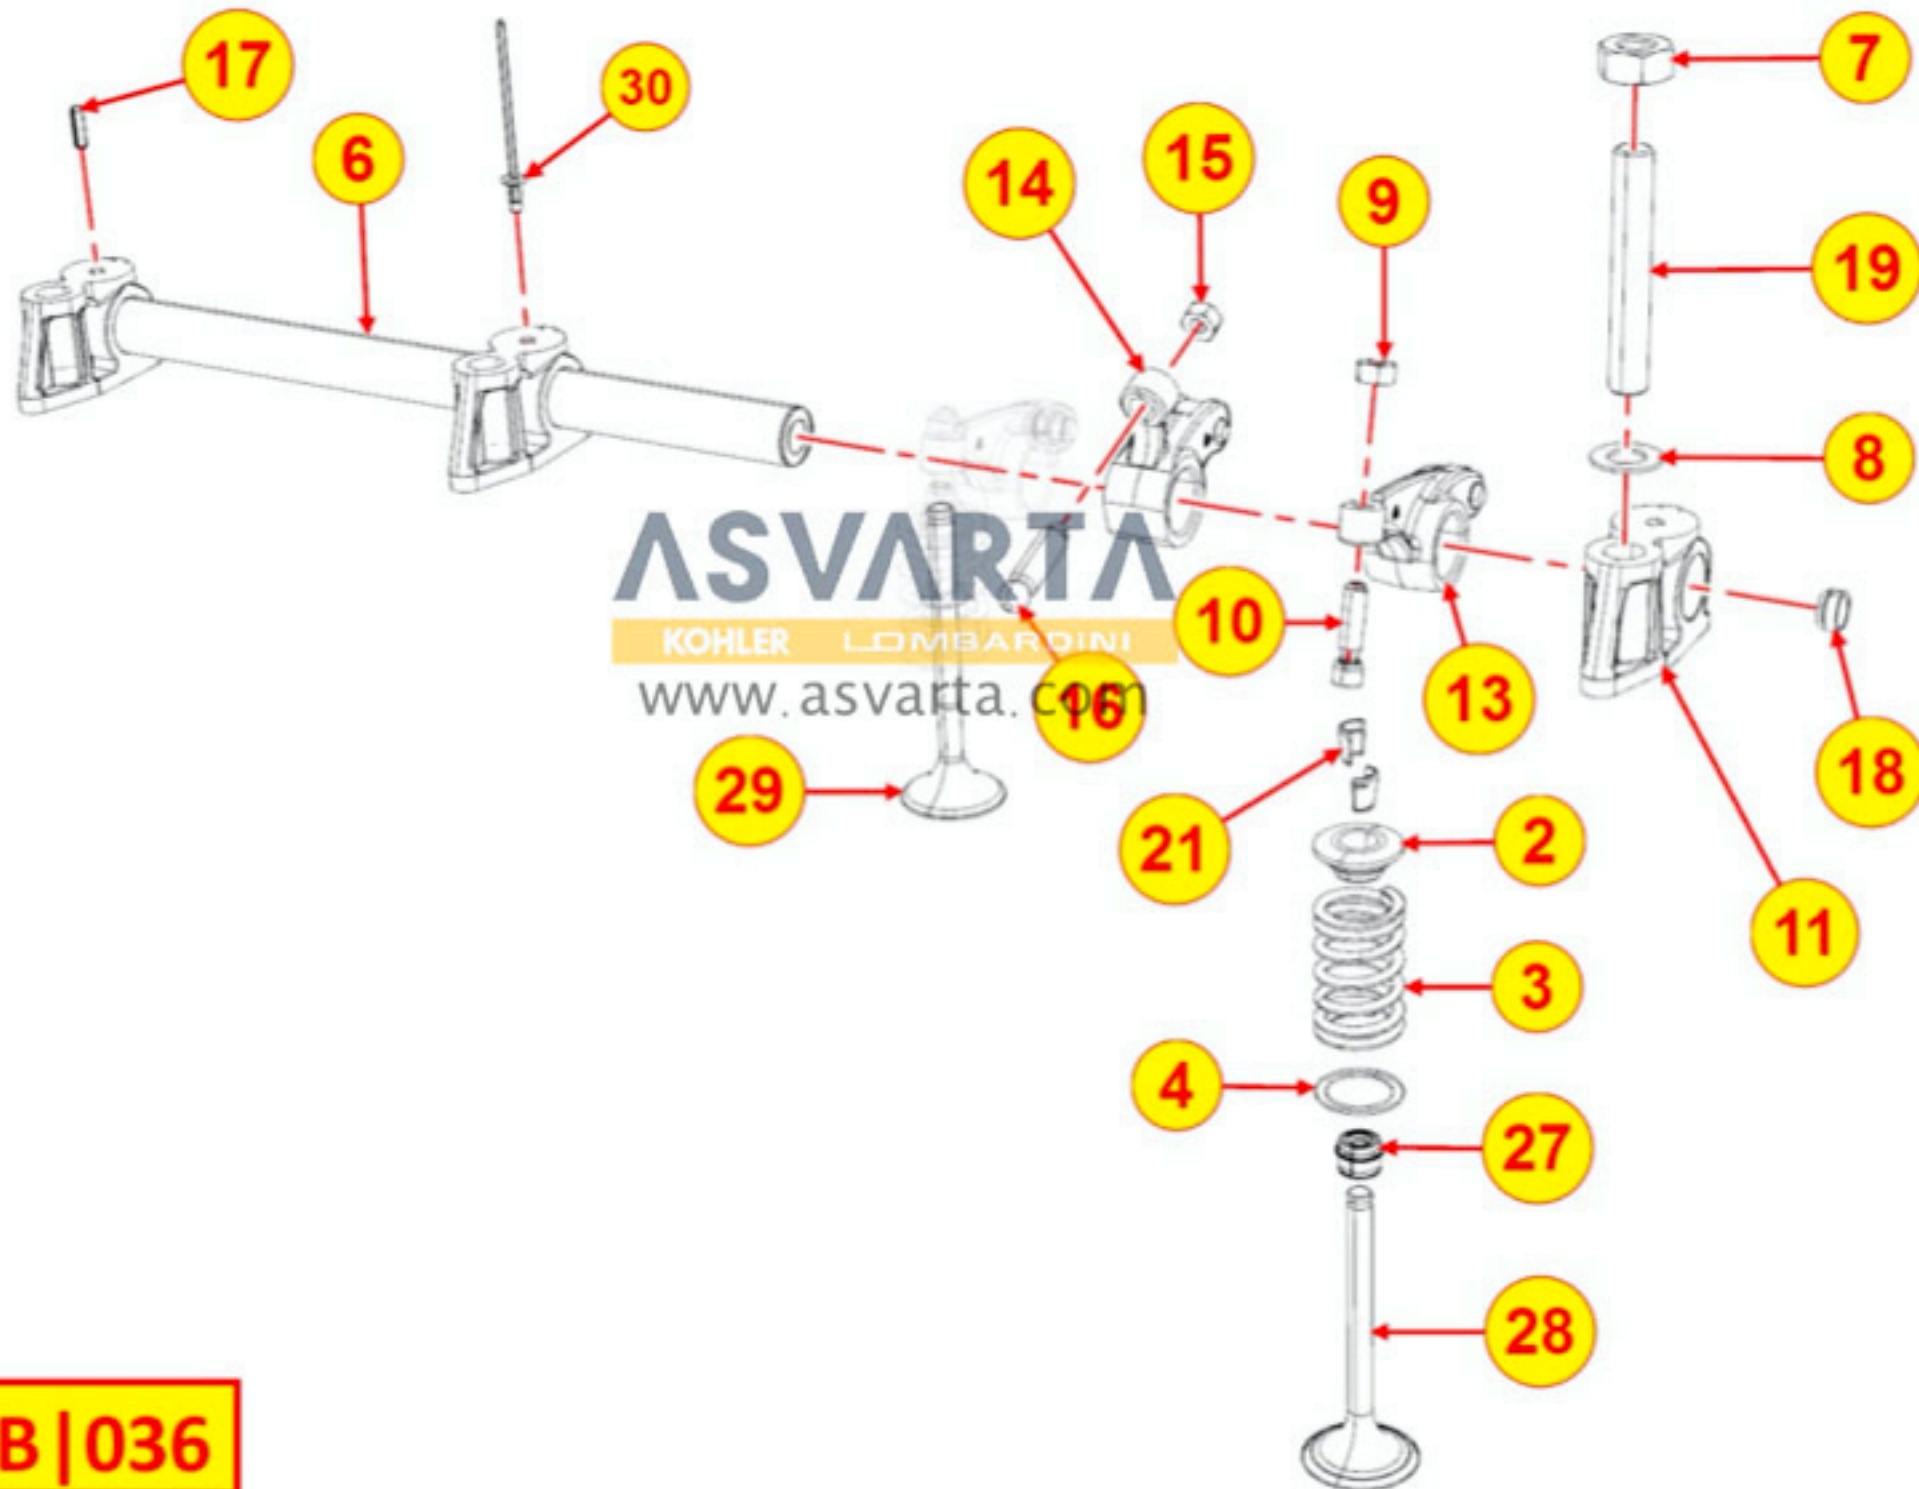

8021320170 - CULATA MOTOR

8022320940 - TAPA DE CULATA

8023320030 - SOPORTE LADO VOLANTE

8025320190 - SOPORTE DEL MOTOR

8030320080 - SISTEMA DE INYECCIÓN

TAB | 030

8035320640 - ÁRBOL DE LEVAS

TAB | 035

8036320360 - BALANCINES / VÁLVULAS

ASVARTÀ
KOHLER LOMBARDINI
www.asvarta.com

TAB | 036

8038320020 - DISTRIBUCIÓN

TAB | 038

8040320040 - BOMBA DE ACEITE

8041321170 - CÂRTER DE ACEITE

8042320420 - FILTRO DE ACEITE

TAB | 042

1

2

ASVARTA
KOHLER LOMBARDINI
www.asvarta.com

8043320810 - VARILLA INDICADORA DE NIVEL DE ACEITE

TAB | 043

ASVARTA
KOHLER LOMBARDINI
www.asvarta.com

8045320020 - CIRCUITO DE GASES

TAB | 045

8047320150 - RADIADOR DE ACEITE

TAB | 047

8050320640 - REGULADOR DE REVOLUCIONES

8051322850 - MANDOS

8052320030 - ELECTROVÁLVULA

8061321170 - FILTRO DE COMBUSTIBLE

TAB | 061