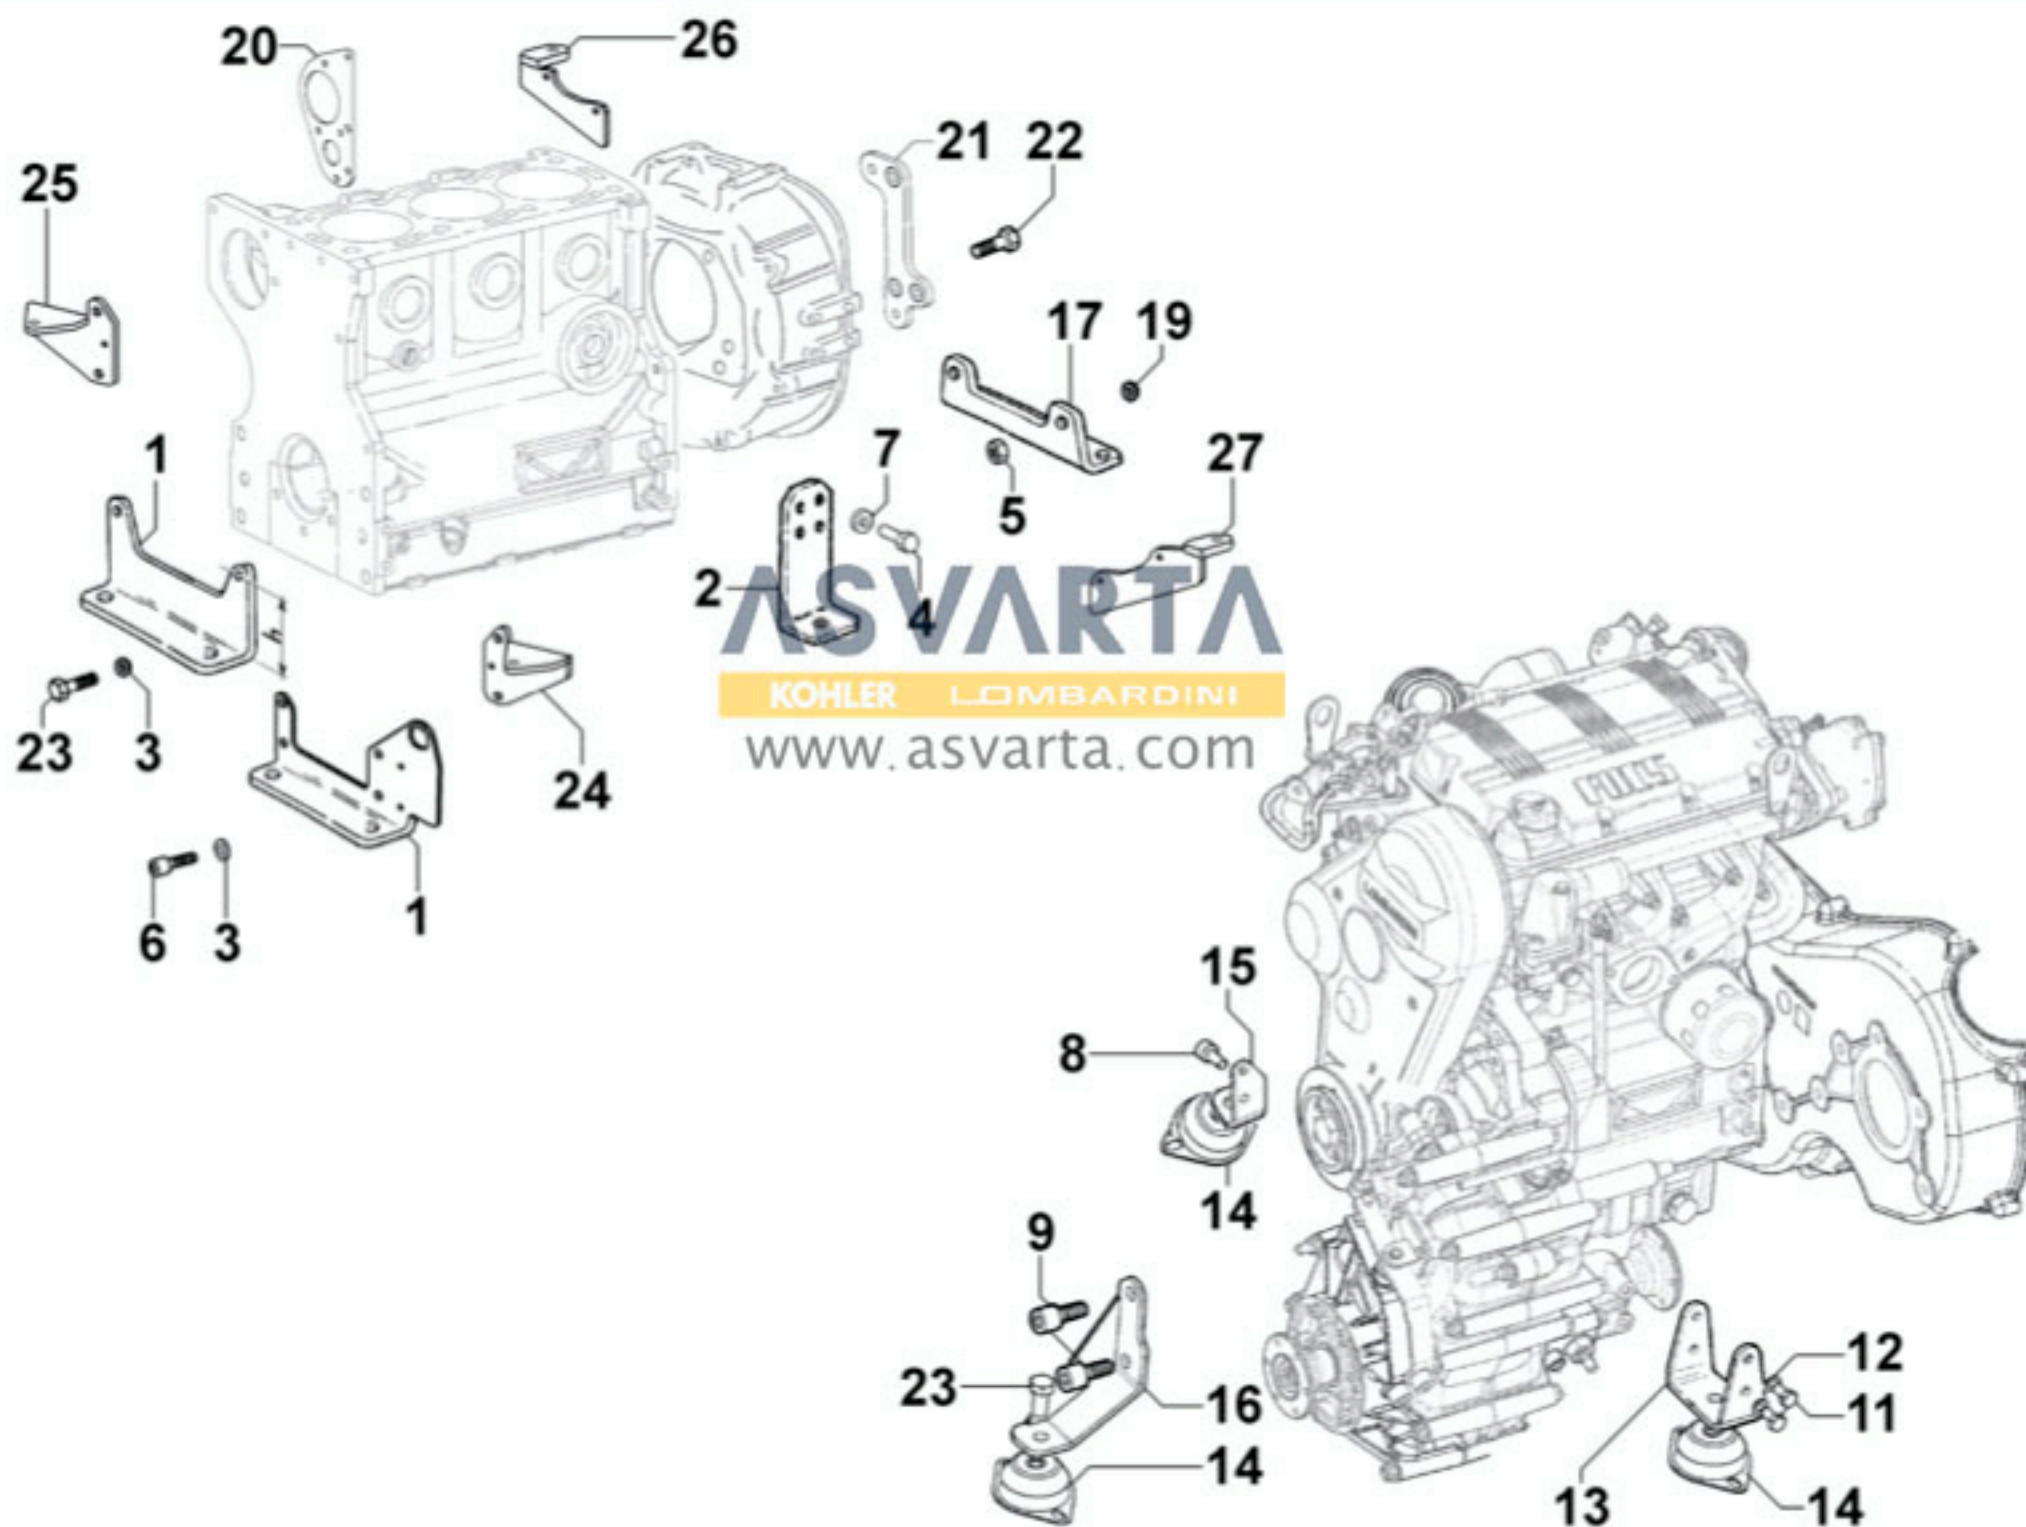

8010320060 - CIGÜEÑAL

TAB | 010

8011320860 - BIELA / PISTÓN

TAB | 011

8012320620 - VOLANTE

8014321120 - POLEAS / CORREAS

TAB | 014

8020320950 - BANCADA

8021320170 - CULATA MOTOR

8022320940 - TAPA DE CULATA

8023320030 - SOPORTE LADO VOLANTE

8025320190 - SOPORTE DEL MOTOR

8030320080 - SISTEMA DE INYECCIÓN

TAB | 030

8035320640 - ÁRBOL DE LEVAS

TAB | 035

8036320360 - BALANCINES / VÁLVULAS

ASVARTÀ
KOHLER LOMBARDINI
www.asvarta.com

TAB | 036

8038320020 - DISTRIBUCIÓN

TAB | 038

8040320040 - BOMBA DE ACEITE

8041321170 - CÂRTER DE ACEITE

8042320420 - FILTRO DE ACEITE

TAB | 042

1

2

ASVARTA
KOHLER LOMBARDINI
www.asvarta.com

8043320810 - VARILLA INDICADORA DE NIVEL DE ACEITE

TAB | 043

ASVARTA
KOHLER LOMBARDINI
www.asvarta.com

8045320020 - CIRCUITO DE GASES