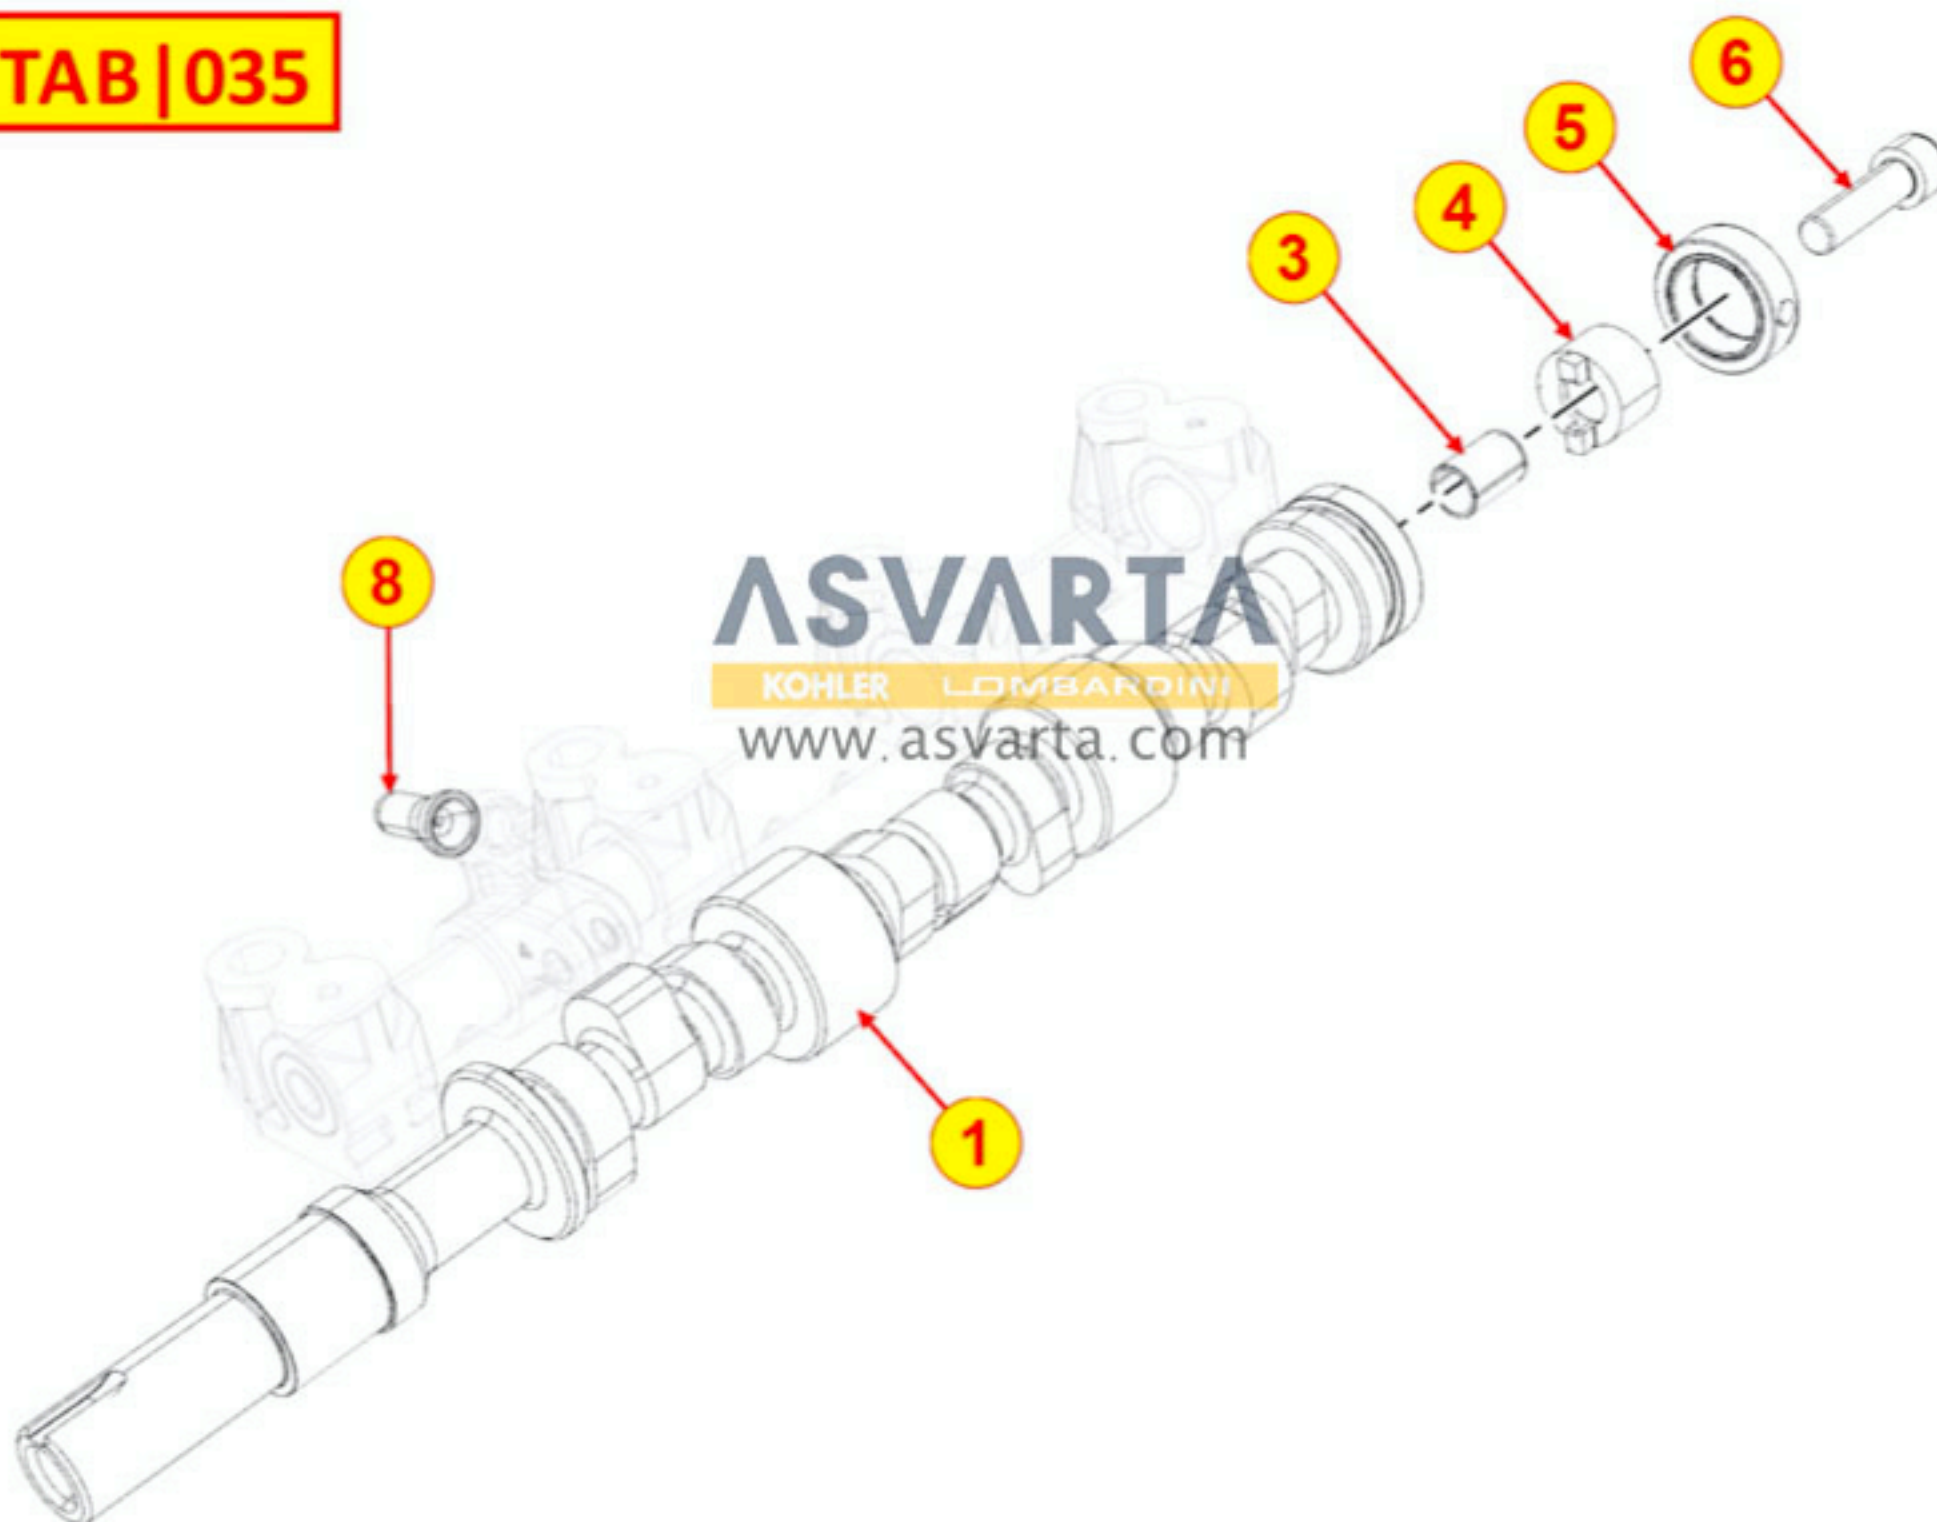

8010320060 - CIGÜEÑAL

TAB | 010

8011320860 - BIELA / PISTÓN

TAB | 011

8012320620 - VOLANTE

8014321120 - POLEAS / CORREAS

TAB | 014

8020320950 - BANCADA

8021320170 - CULATA MOTOR

8022320940 - TAPA DE CULATA

8023320030 - SOPORTE LADO VOLANTE

8025320190 - SOPORTE DEL MOTOR

8030320080 - SISTEMA DE INYECCIÓN

TAB | 030

8035320640 - ÁRBOL DE LEVAS

TAB | 035

8036320360 - BALANCINES / VÁLVULAS

ASVARTÀ
KOHLER LOMBARDINI
www.asvarta.com

TAB | 036

8038320020 - DISTRIBUCIÓN

TAB | 038

8040320040 - BOMBA DE ACEITE

8041321170 - CÂRTER DE ACEITE

8042320420 - FILTRO DE ACEITE

TAB | 042

1

2

ASVARTA
KOHLER LOMBARDINI
www.asvarta.com

8043320810 - VARILLA INDICADORA DE NIVEL DE ACEITE

TAB | 043

ASVARTA
KOHLER LOMBARDINI
www.asvarta.com

8045320020 - CIRCUITO DE GASES