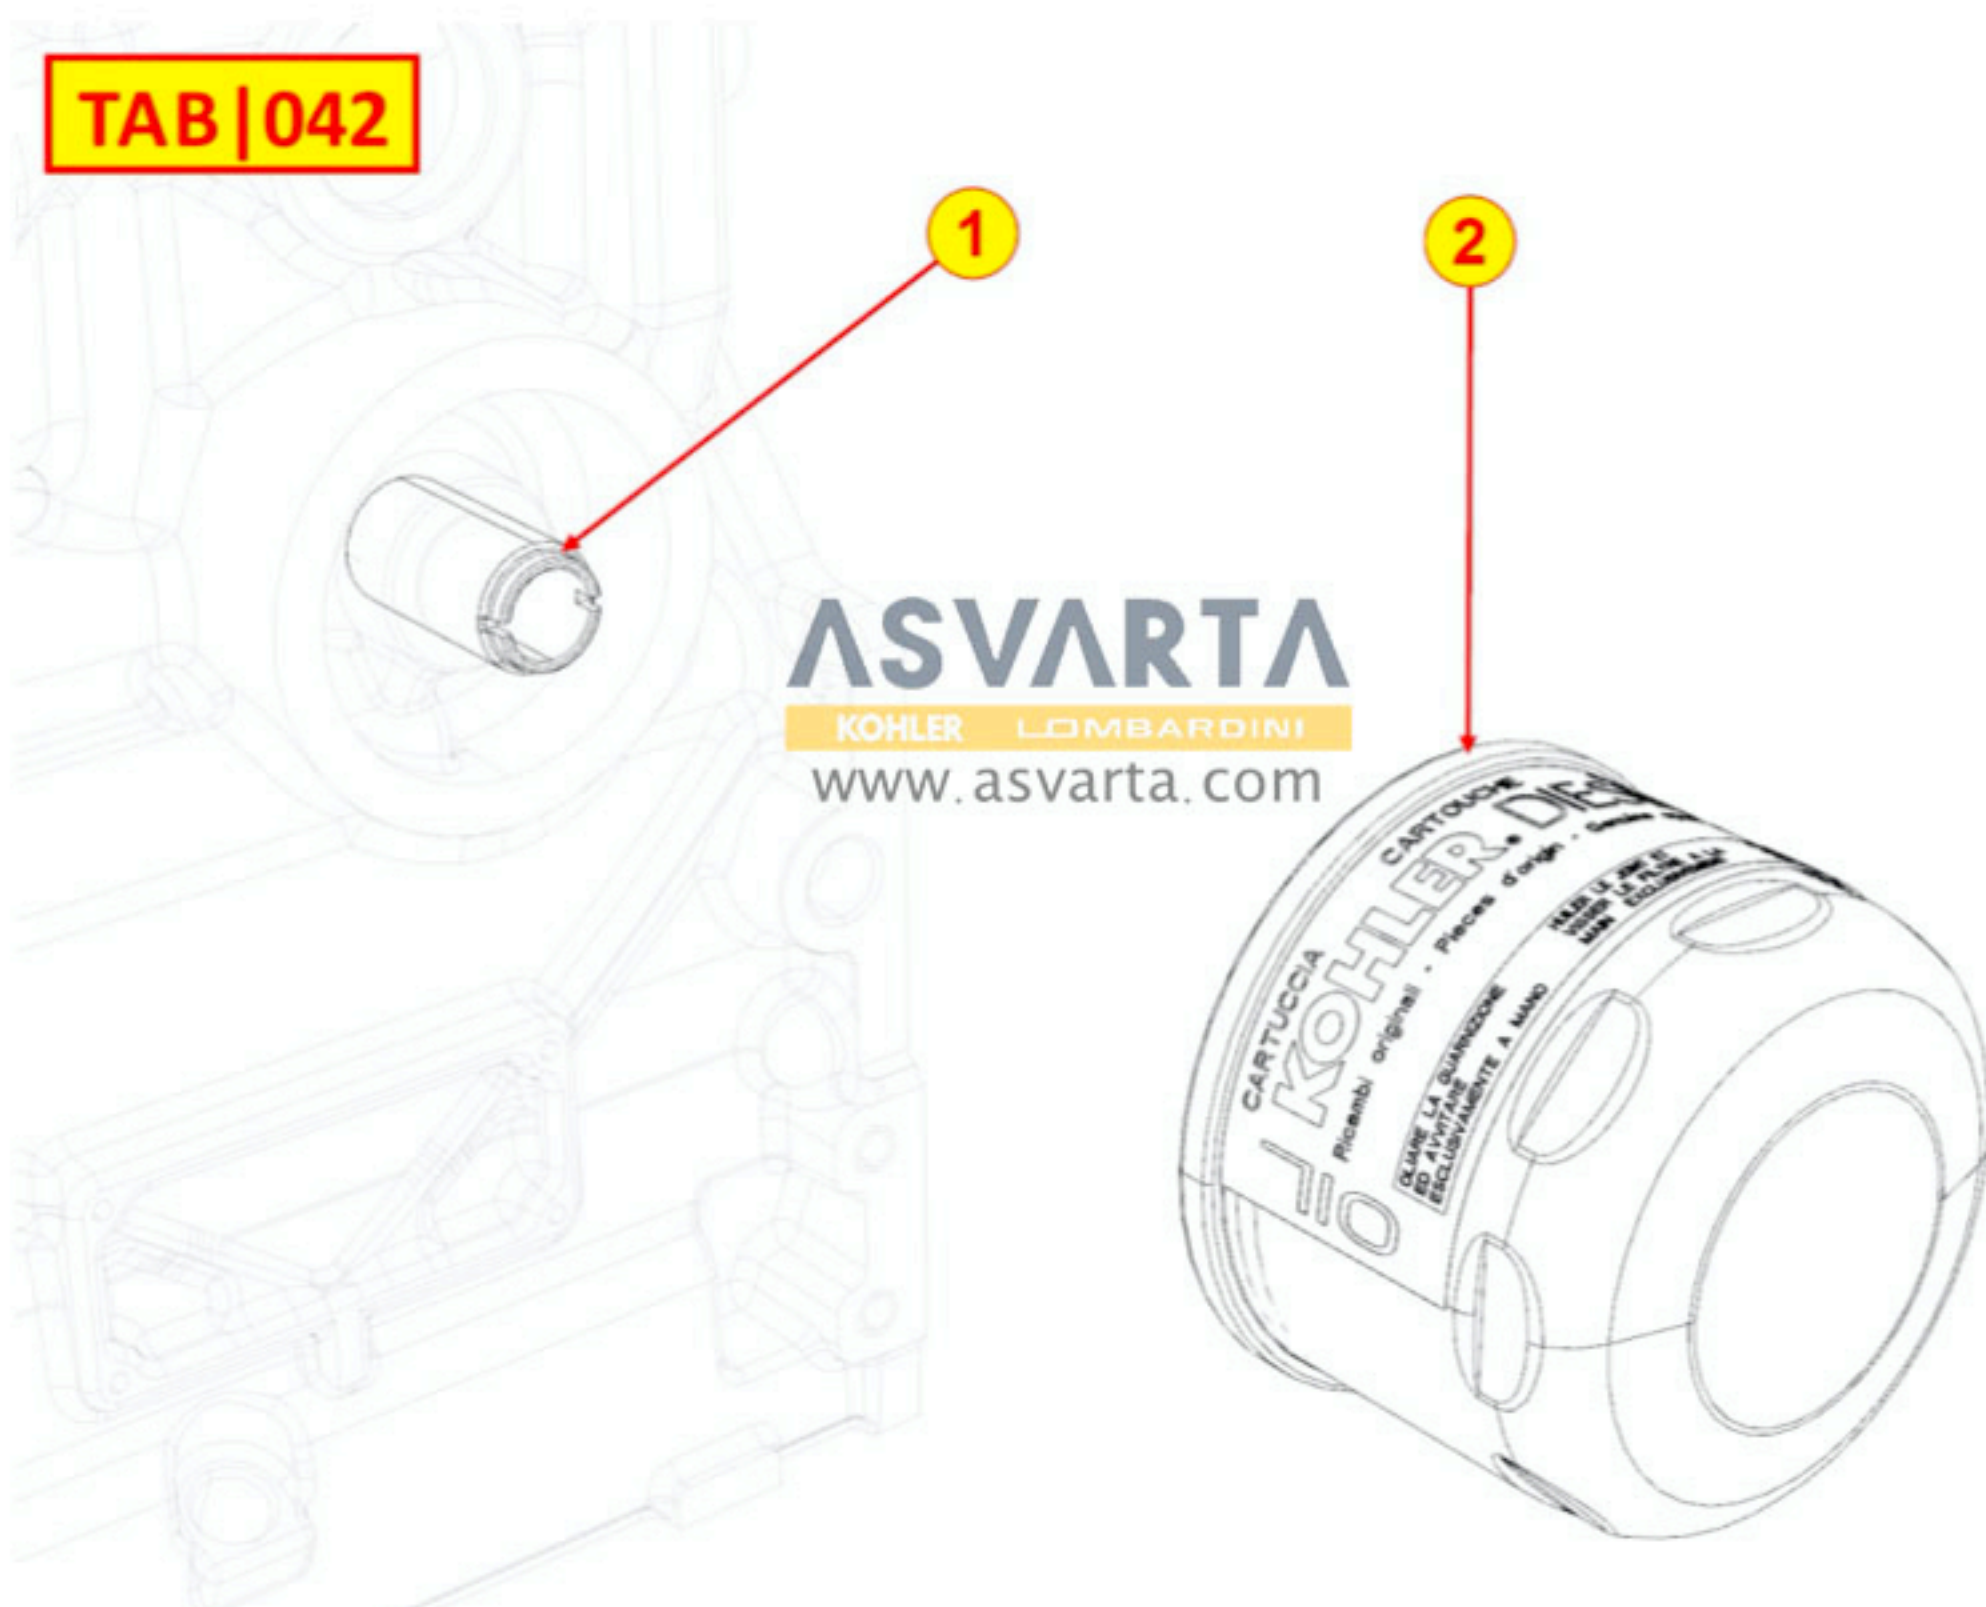

8021320170 - CULATA MOTOR

8022320940 - TAPA DE CULATA

8023320030 - SOPORTE LADO VOLANTE

8025320190 - SOPORTE DEL MOTOR

8030320080 - SISTEMA DE INYECCIÓN

TAB | 030

8035320640 - ÁRBOL DE LEVAS

TAB | 035

8036320360 - BALANCINES / VÁLVULAS

ASVARTÀ
KOHLER LOMBARDINI
www.asvarta.com

TAB | 036

8038320020 - DISTRIBUCIÓN

TAB | 038

8040320040 - BOMBA DE ACEITE

8041321170 - CÂRTER DE ACEITE

8042320420 - FILTRO DE ACEITE

TAB | 042

1

2

ASVARTA
KOHLER LOMBARDINI
www.asvarta.com

8043320810 - VARILLA INDICADORA DE NIVEL DE ACEITE

TAB | 043

ASVARTA
KOHLER LOMBARDINI
www.asvarta.com

8045320020 - CIRCUITO DE GASES