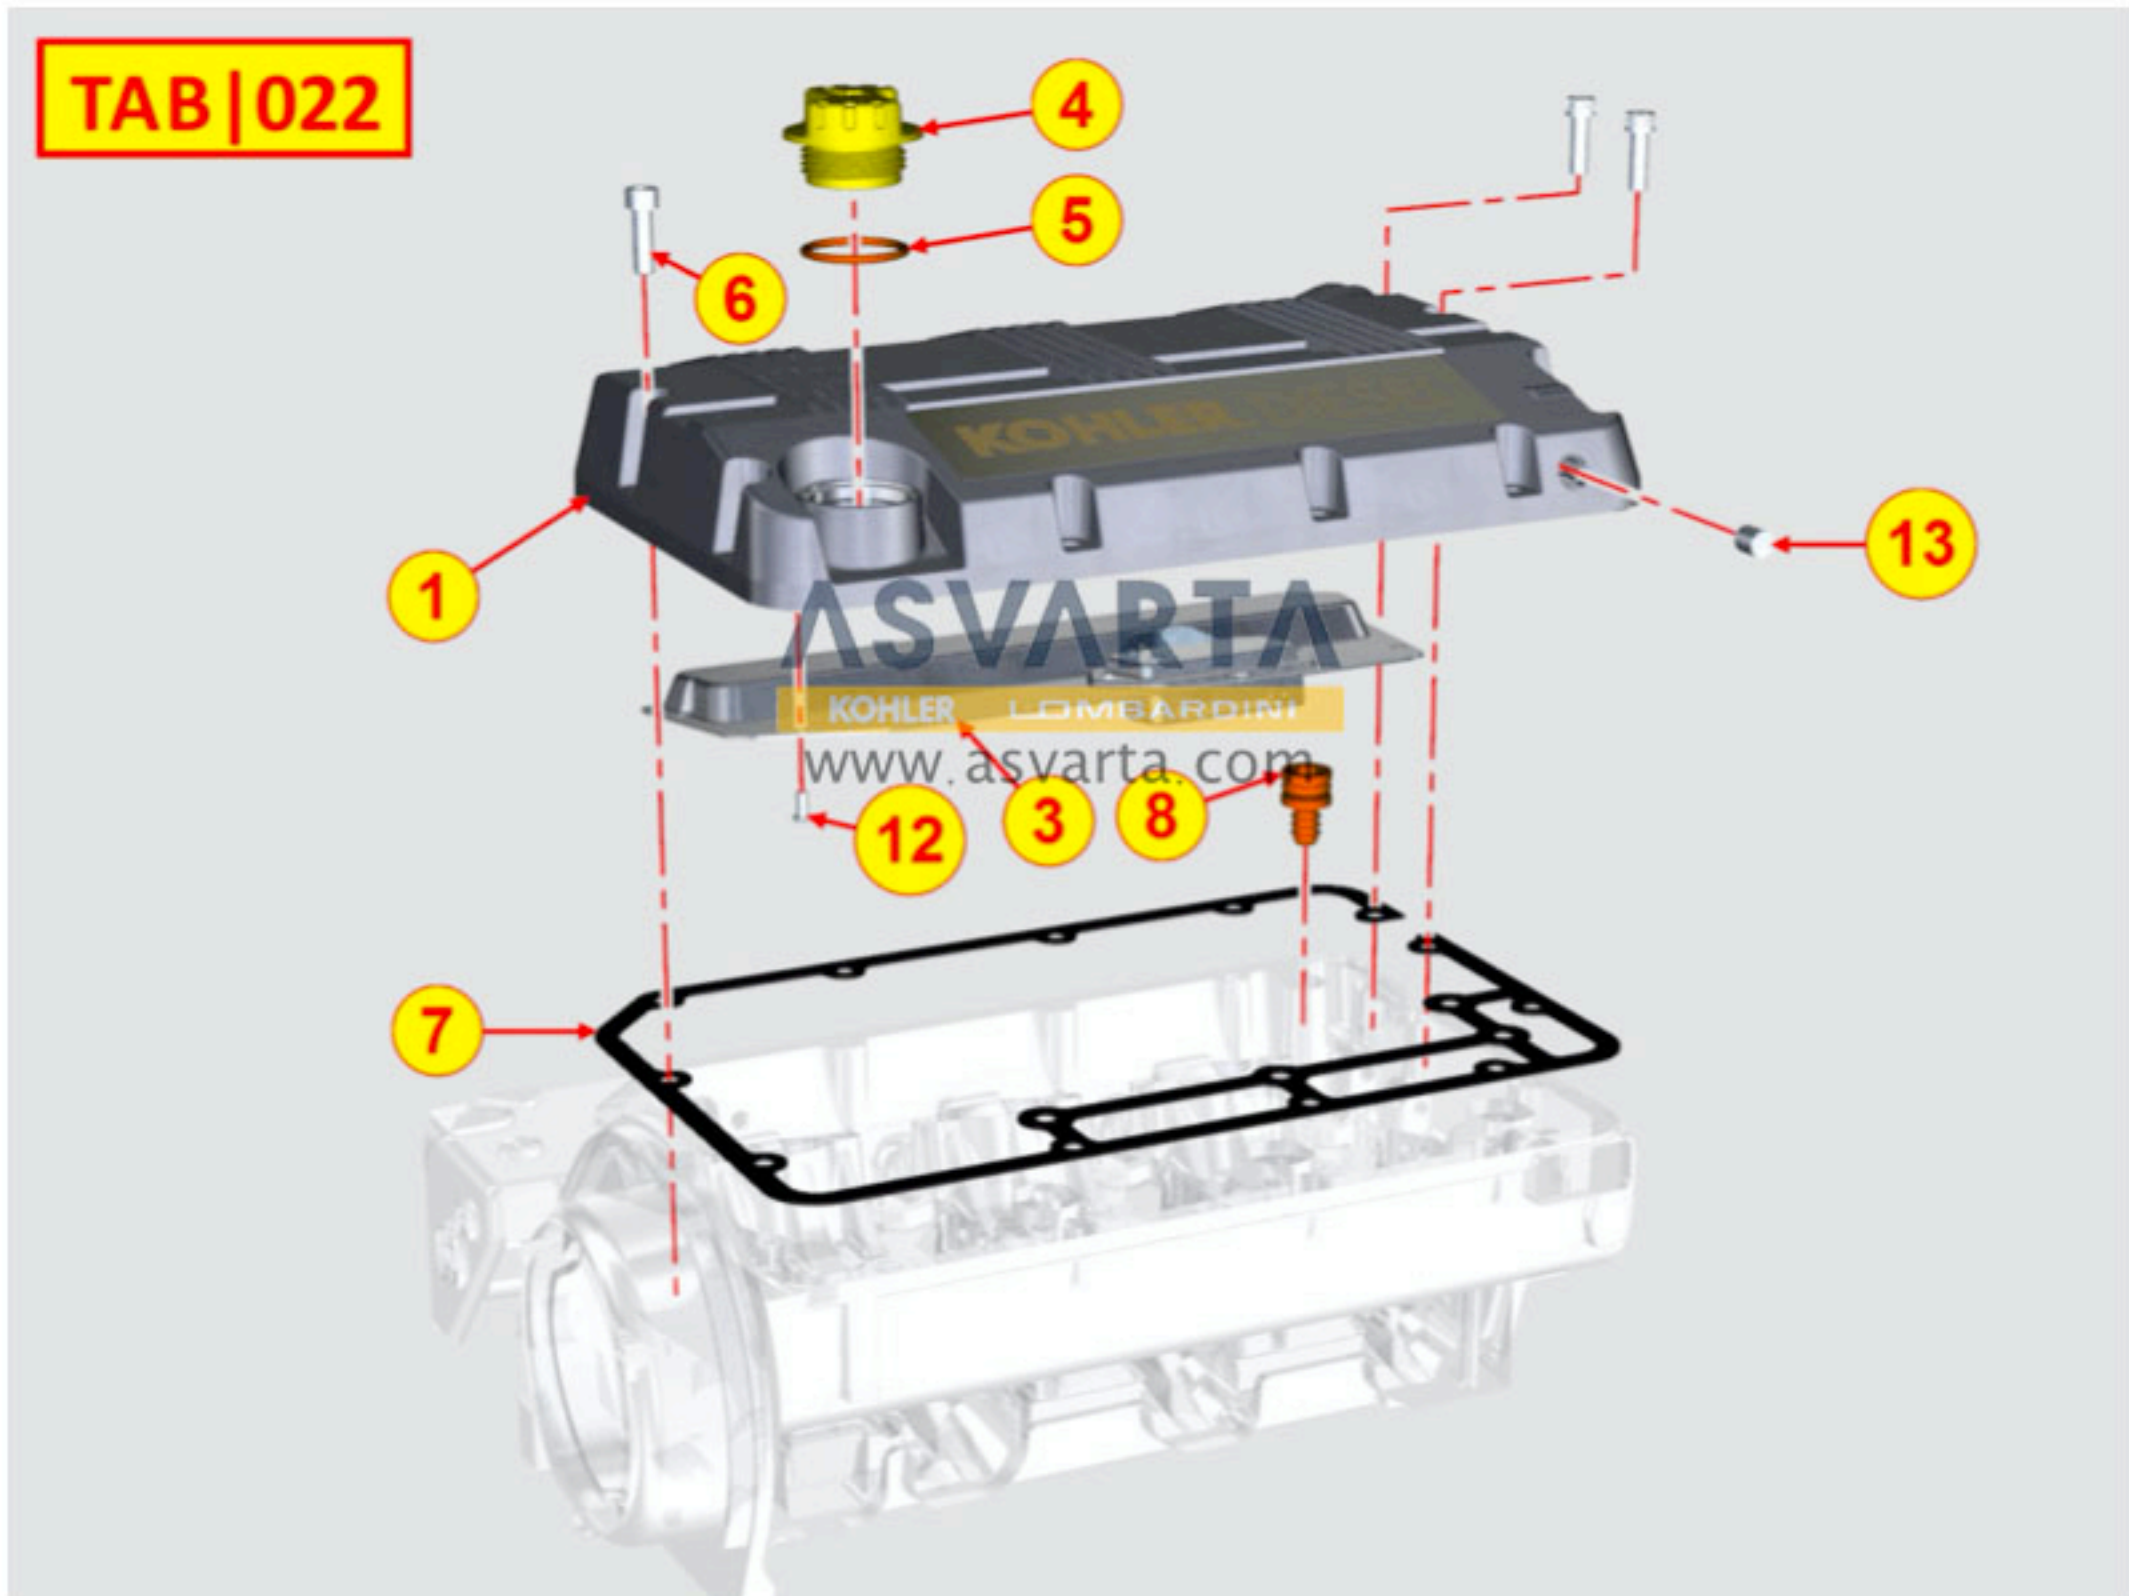

8010320060 - CIGÜEÑAL

TAB | 010

8011320860 - BIELA / PISTÓN

TAB | 011

8012320620 - VOLANTE

8014321120 - POLEAS / CORREAS

TAB | 014

8020320950 - BANCADA

8021320170 - CULATA MOTOR

8022320940 - TAPA DE CULATA

8023320030 - SOPORTE LADO VOLANTE

8025320190 - SOPORTE DEL MOTOR

8030320080 - SISTEMA DE INYECCIÓN

TAB | 030

8035320640 - ÁRBOL DE LEVAS

TAB | 035

8036320360 - BALANCINES / VÁLVULAS

ASVARTÀ
KOHLER LOMBARDINI
www.asvarta.com

TAB | 036

8038320020 - DISTRIBUCIÓN

TAB | 038

8040320040 - BOMBA DE ACEITE

8041321170 - CÂRTER DE ACEITE

8042320420 - FILTRO DE ACEITE

TAB | 045

8047320150 - RADIADOR DE ACEITE

TAB | 047

8050320640 - REGULADOR DE REVOLUCIONES

8051322850 - MANDOS

8052320030 - ELECTROVÁLVULA

8061321170 - FILTRO DE COMBUSTIBLE

TAB | 061