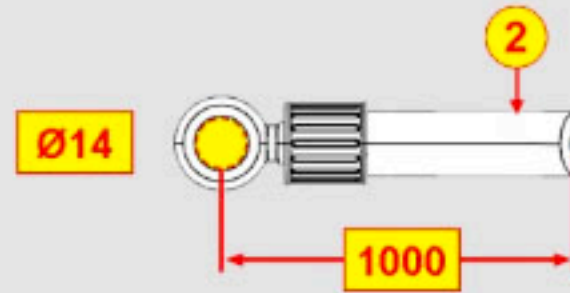

8062320390 - BOMBA DE ALIMENTACIÓN

TAB | 062

8064320990 - TUBOS DE COMBUSTIBLE

TAB | 064

ASVARTA
KOHLER LOMBARDINI
www.asvarta.com

8074320010 - GRUPO TERMOSTATO

TAB | 074

8075320020 - BRIDA DE ENTRADA BOMBA DEL REFRIGERANTE