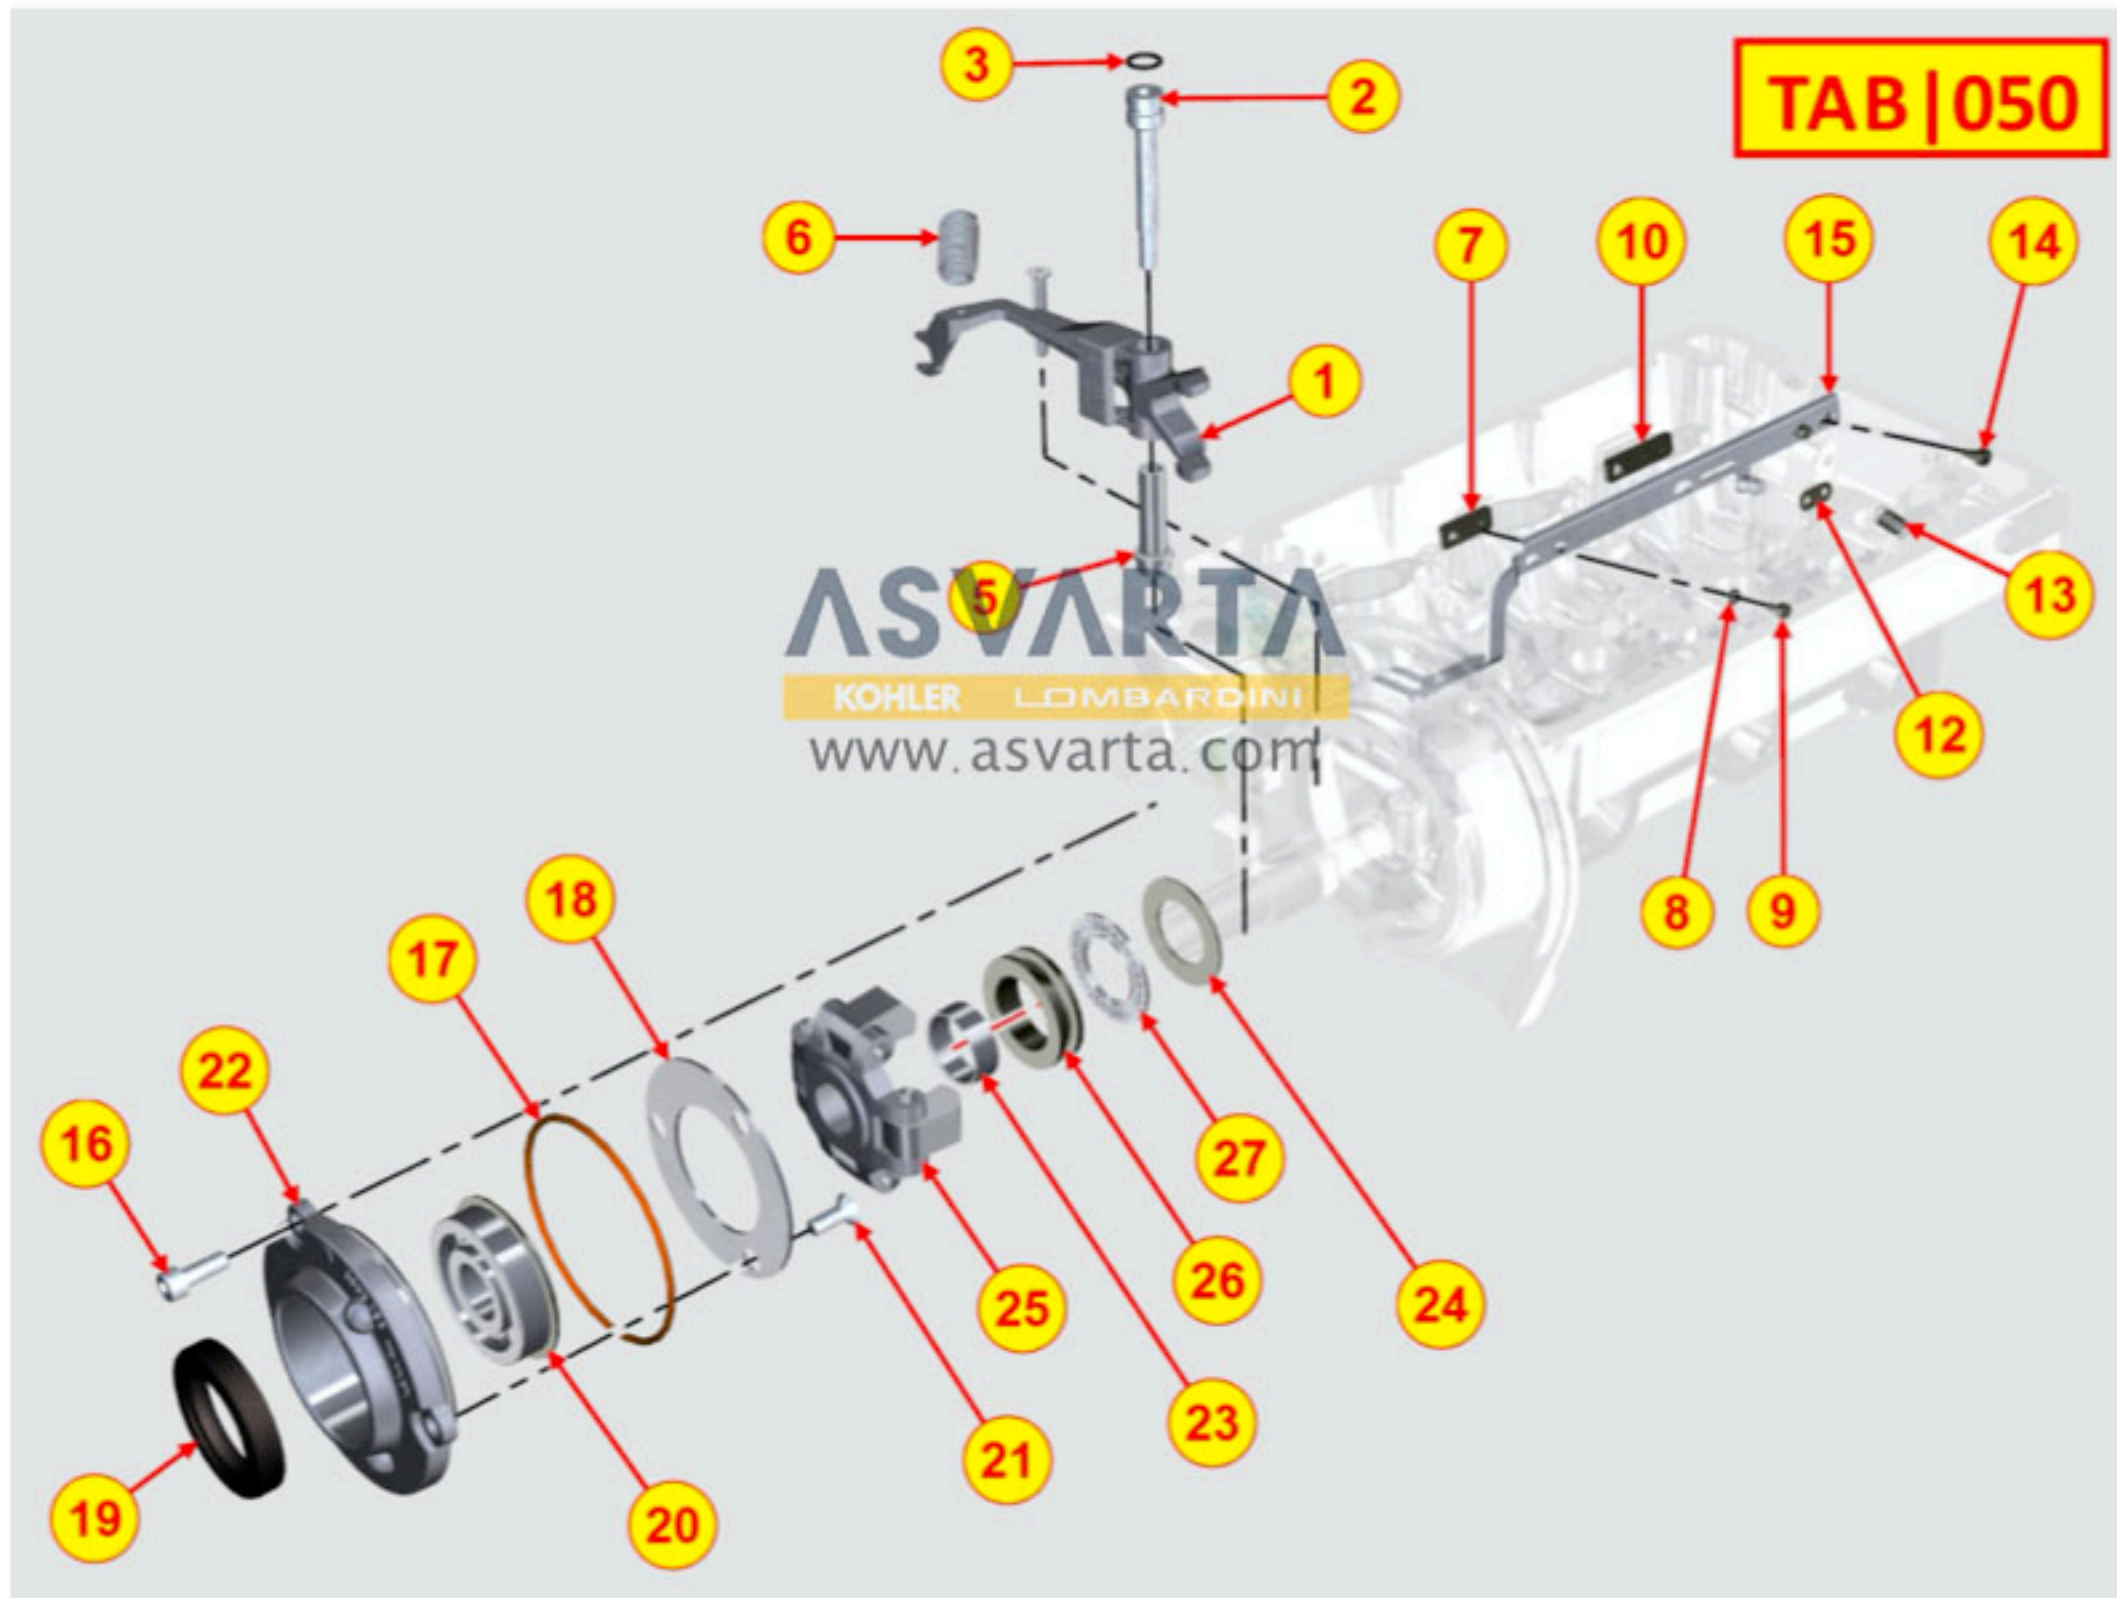

TAB | 042

1

2

ASVARTA
KOHLER LOMBARDINI
www.asvarta.com

8043320810 - VARILLA INDICADORA DE NIVEL DE ACEITE

TAB | 043

ASVARTA
KOHLER LOMBARDINI
www.asvarta.com

8045320020 - CIRCUITO DE GASES

TAB | 045

8047320150 - RADIADOR DE ACEITE

TAB | 047

8050320640 - REGULADOR DE REVOLUCIONES

8051322850 - MANDOS

8052320030 - ELECTROVÁLVULA

8061321170 - FILTRO DE COMBUSTIBLE

TAB | 061