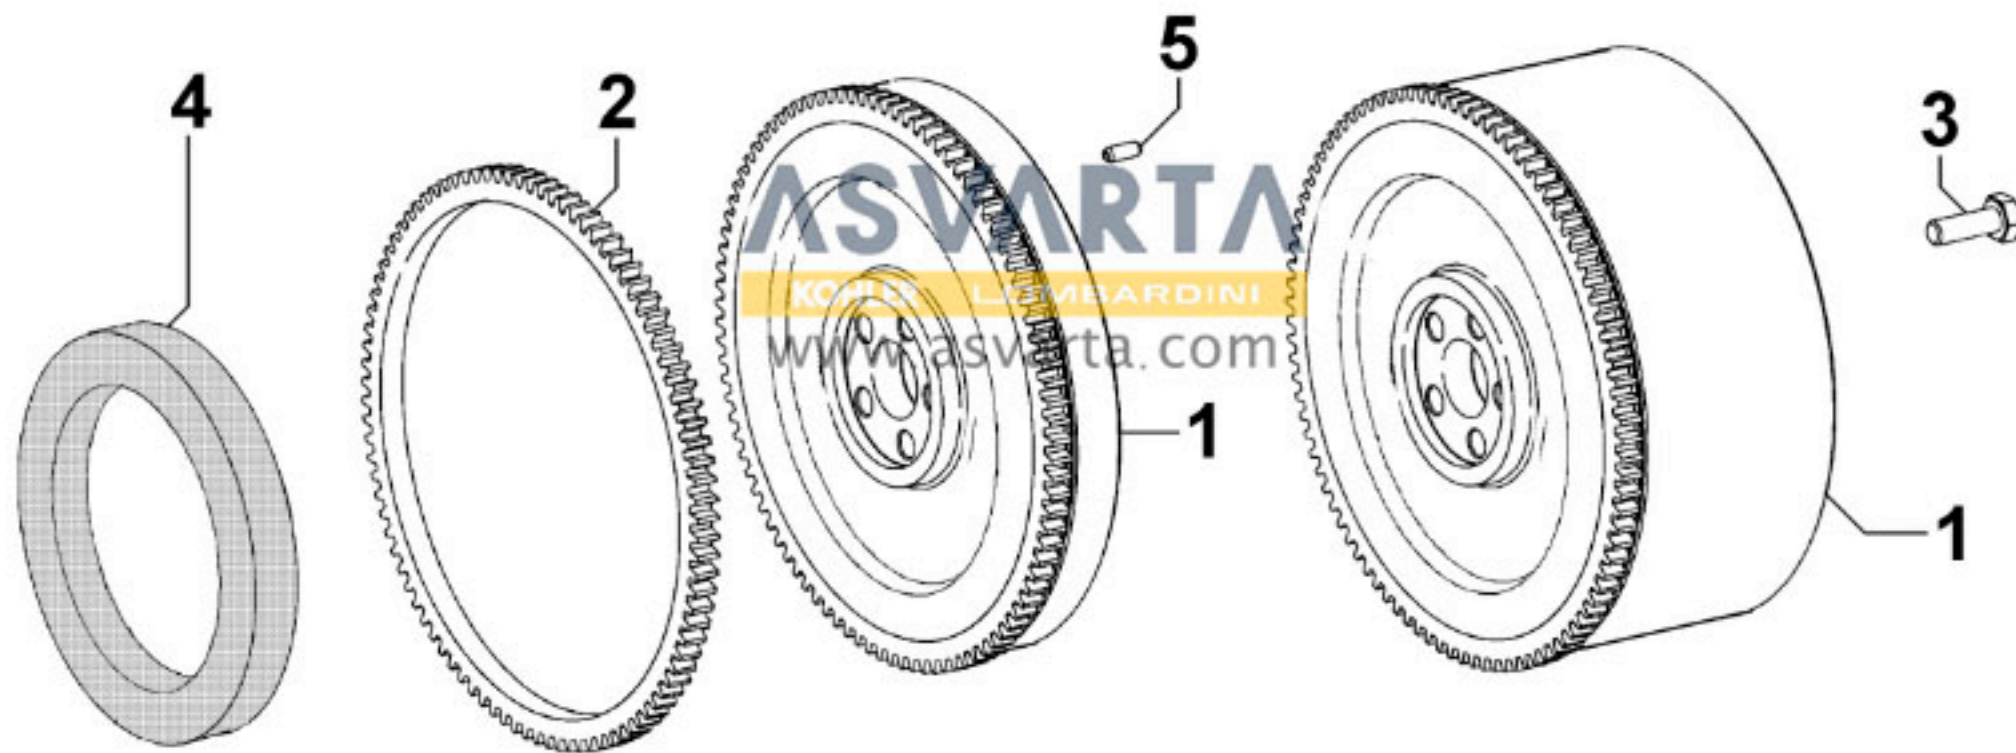

8010320060 - CIGÜEÑAL

TAB | 010

8011320860 - BIELA / PISTÓN

TAB | 011

8012320620 - VOLANTE

8014321120 - POLEAS / CORREAS

TAB | 014

8020320950 - BANCADA

8021320170 - CULATA MOTOR

8022320940 - TAPA DE CULATA

8023320030 - SOPORTE LADO VOLANTE

8025320190 - SOPORTE DEL MOTOR

8030320080 - SISTEMA DE INYECCIÓN

TAB | 030

8035320640 - ÁRBOL DE LEVAS

TAB | 035