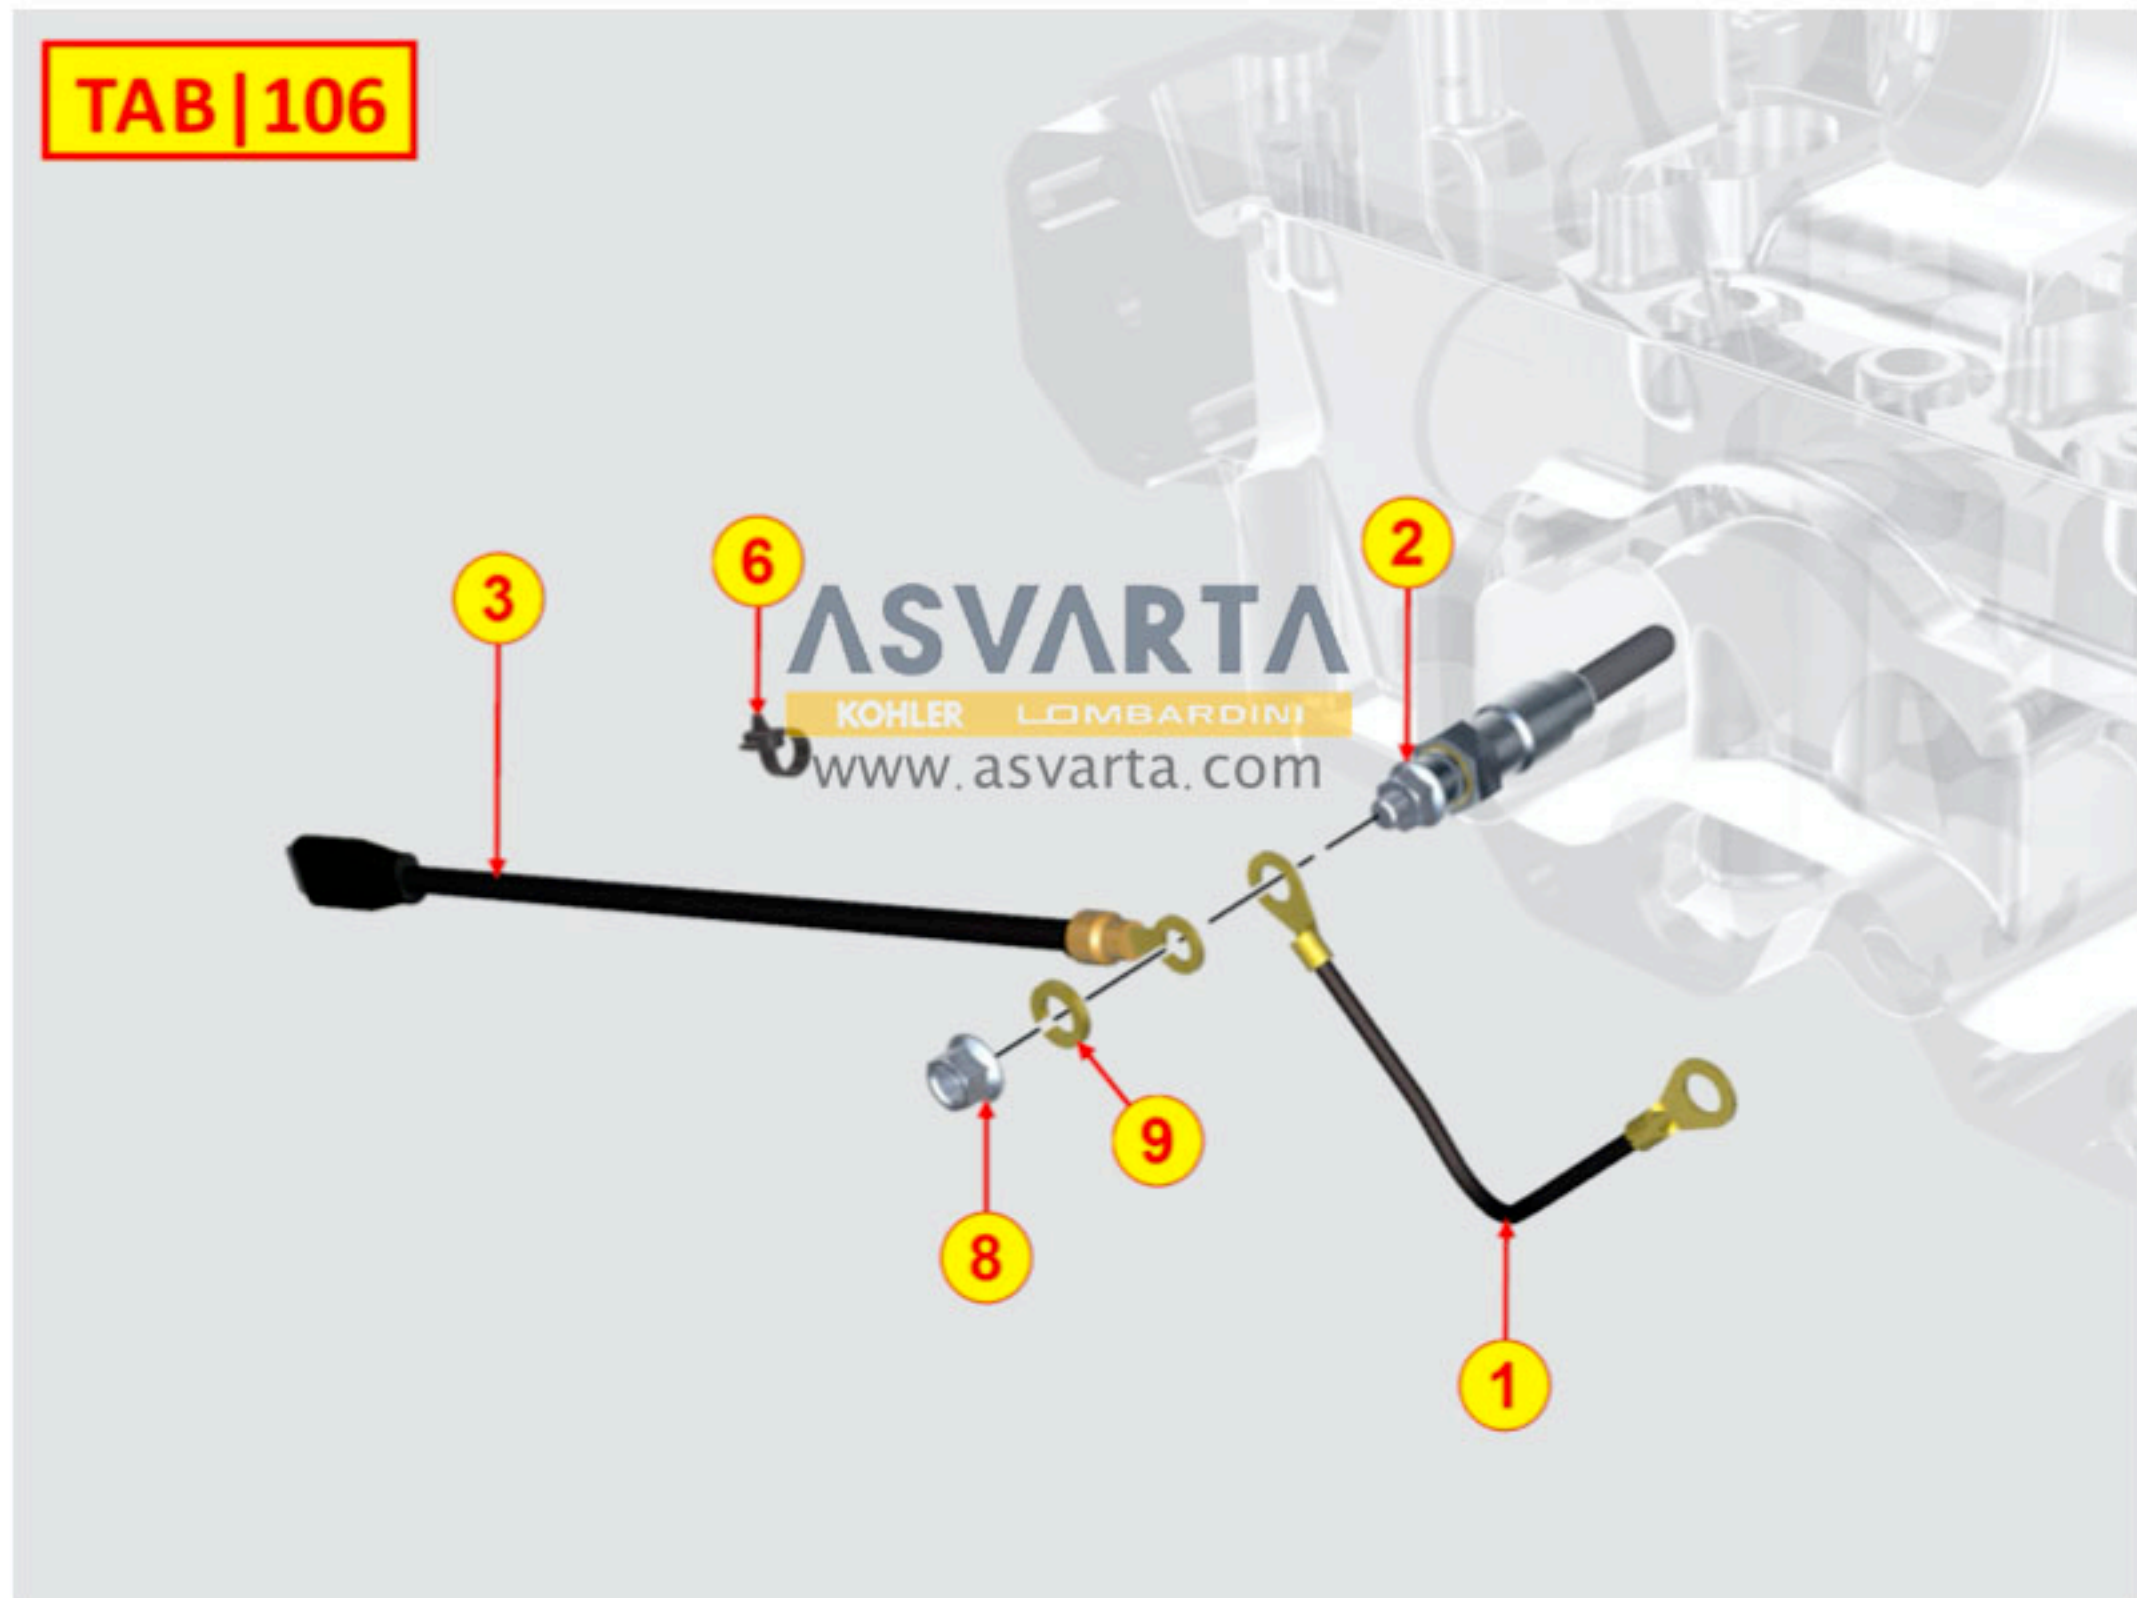

8106320400 - BUJÍAS / RELÉ PRECALENTADO

TAB | 106