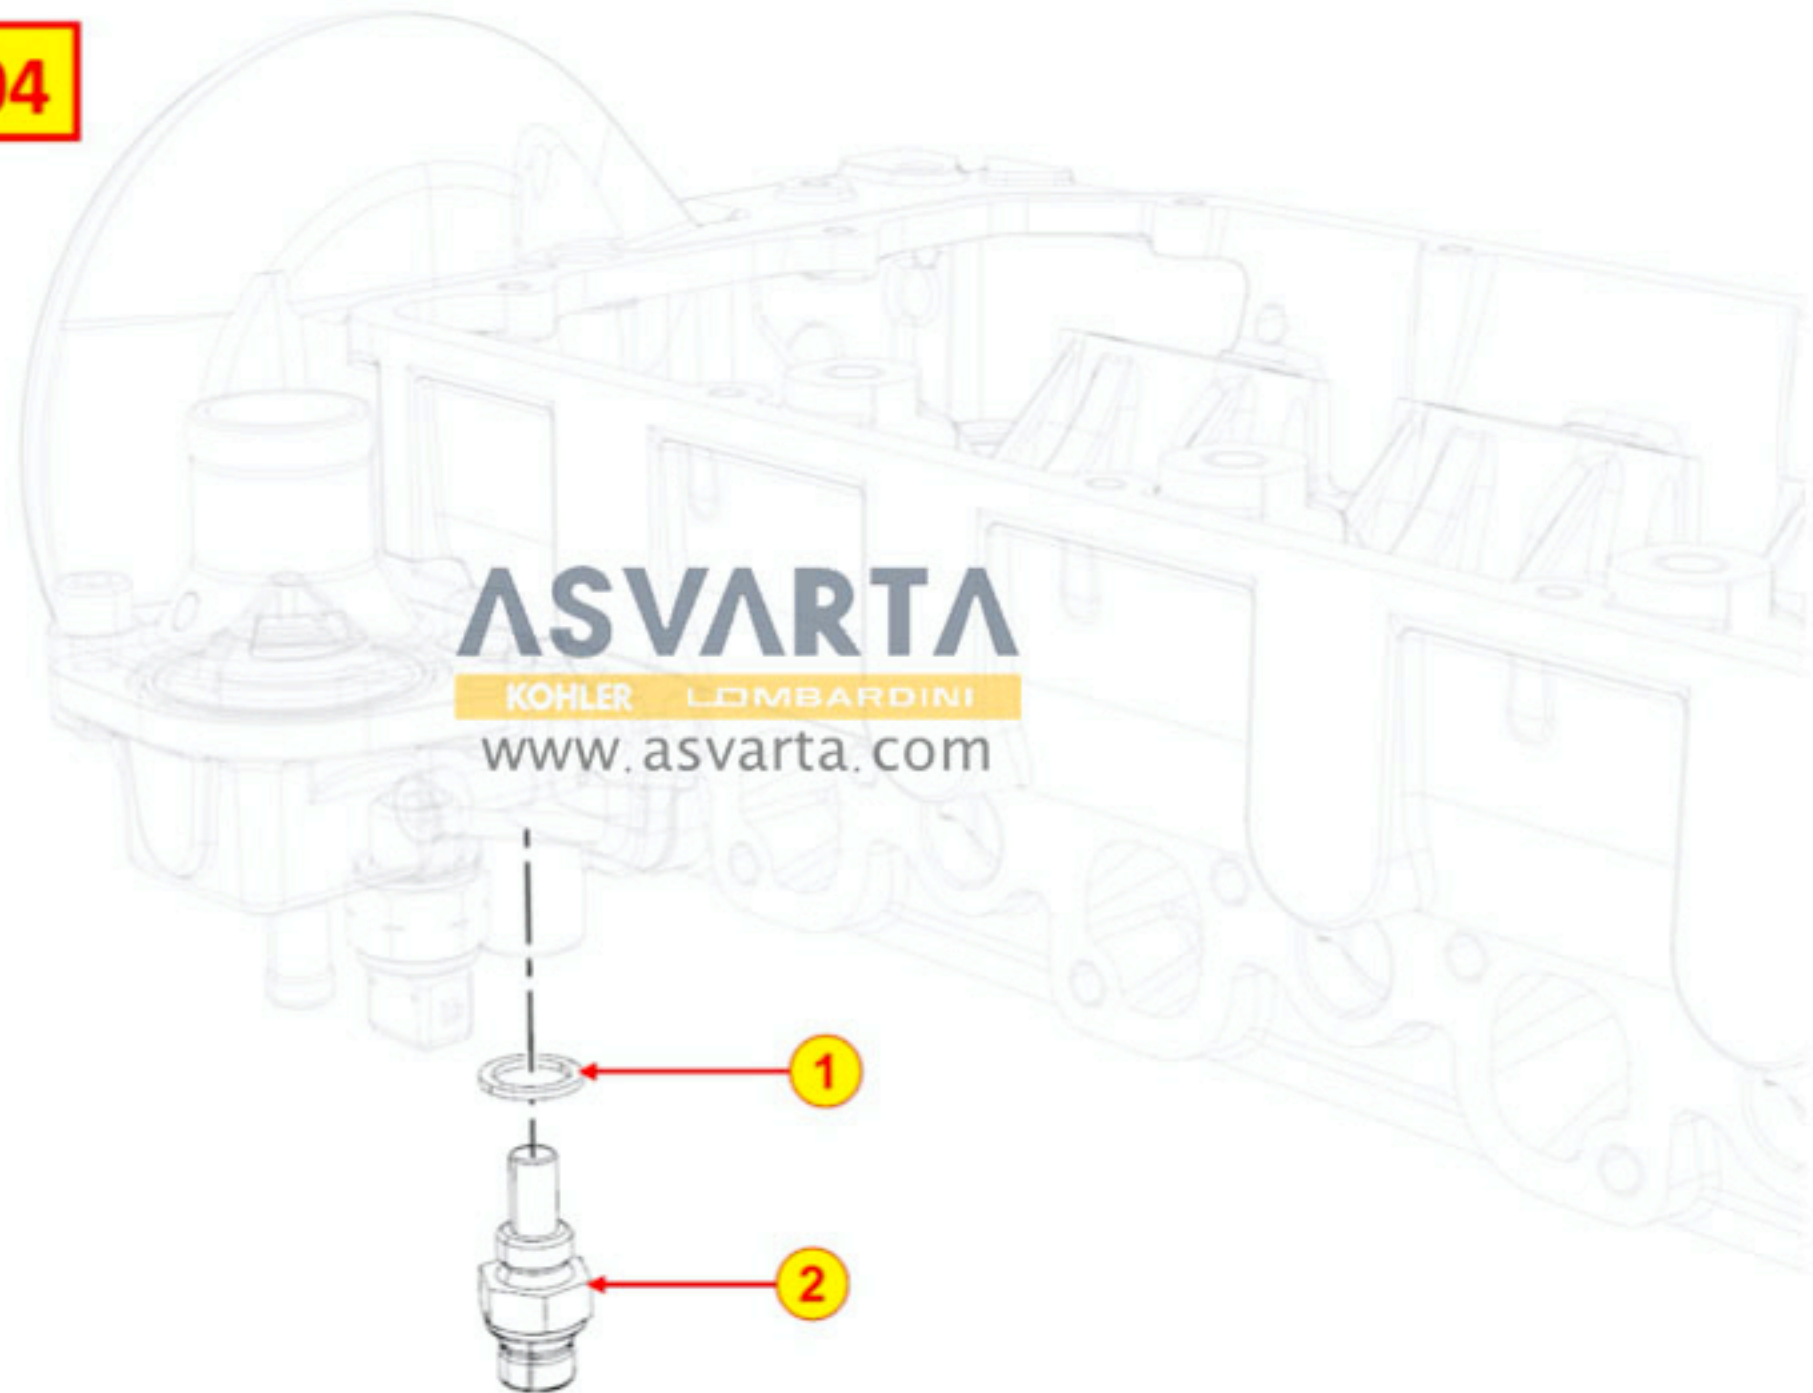

8104320020 - SENSORES DE TEMPERATURA

TAB | 104