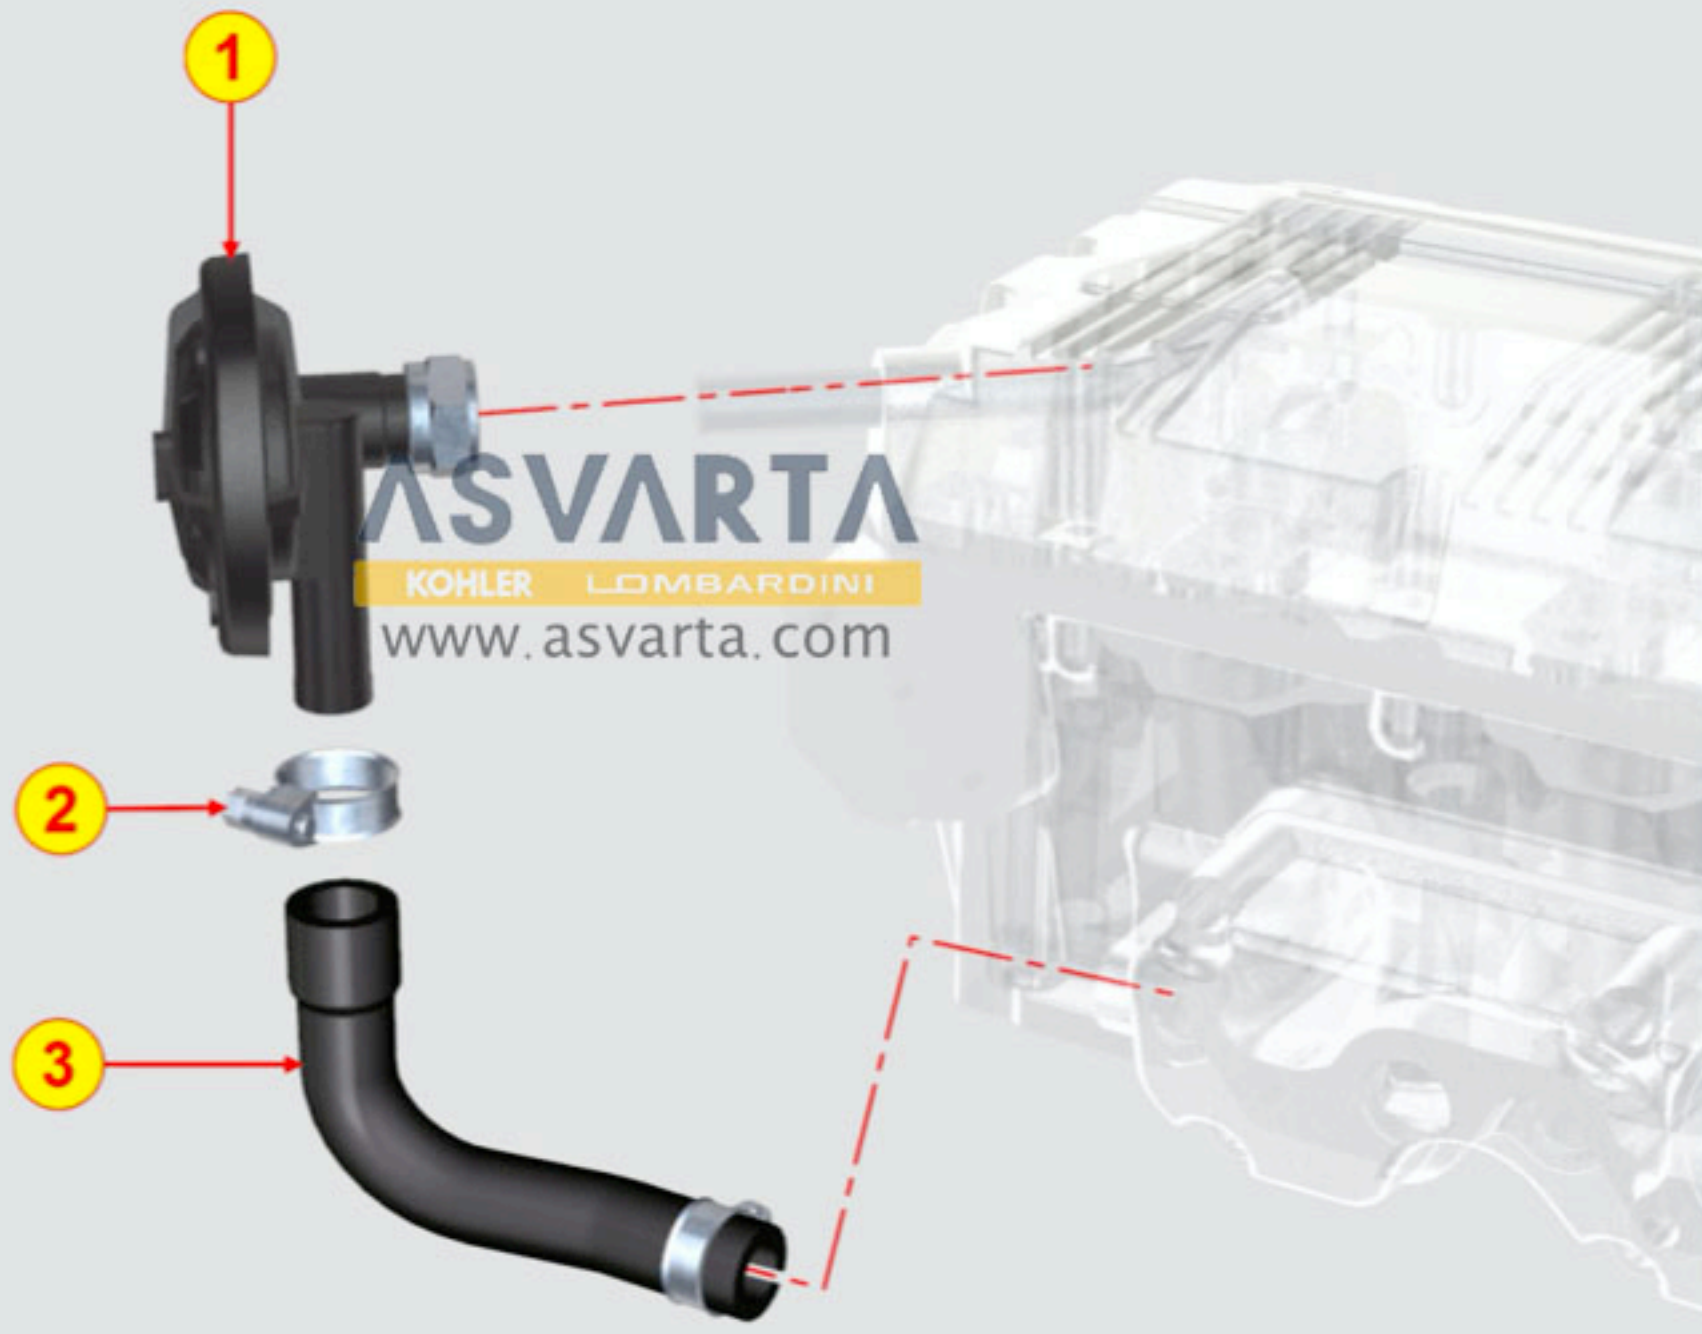

8045320020 - CIRCUITO DE GASES

TAB | 045