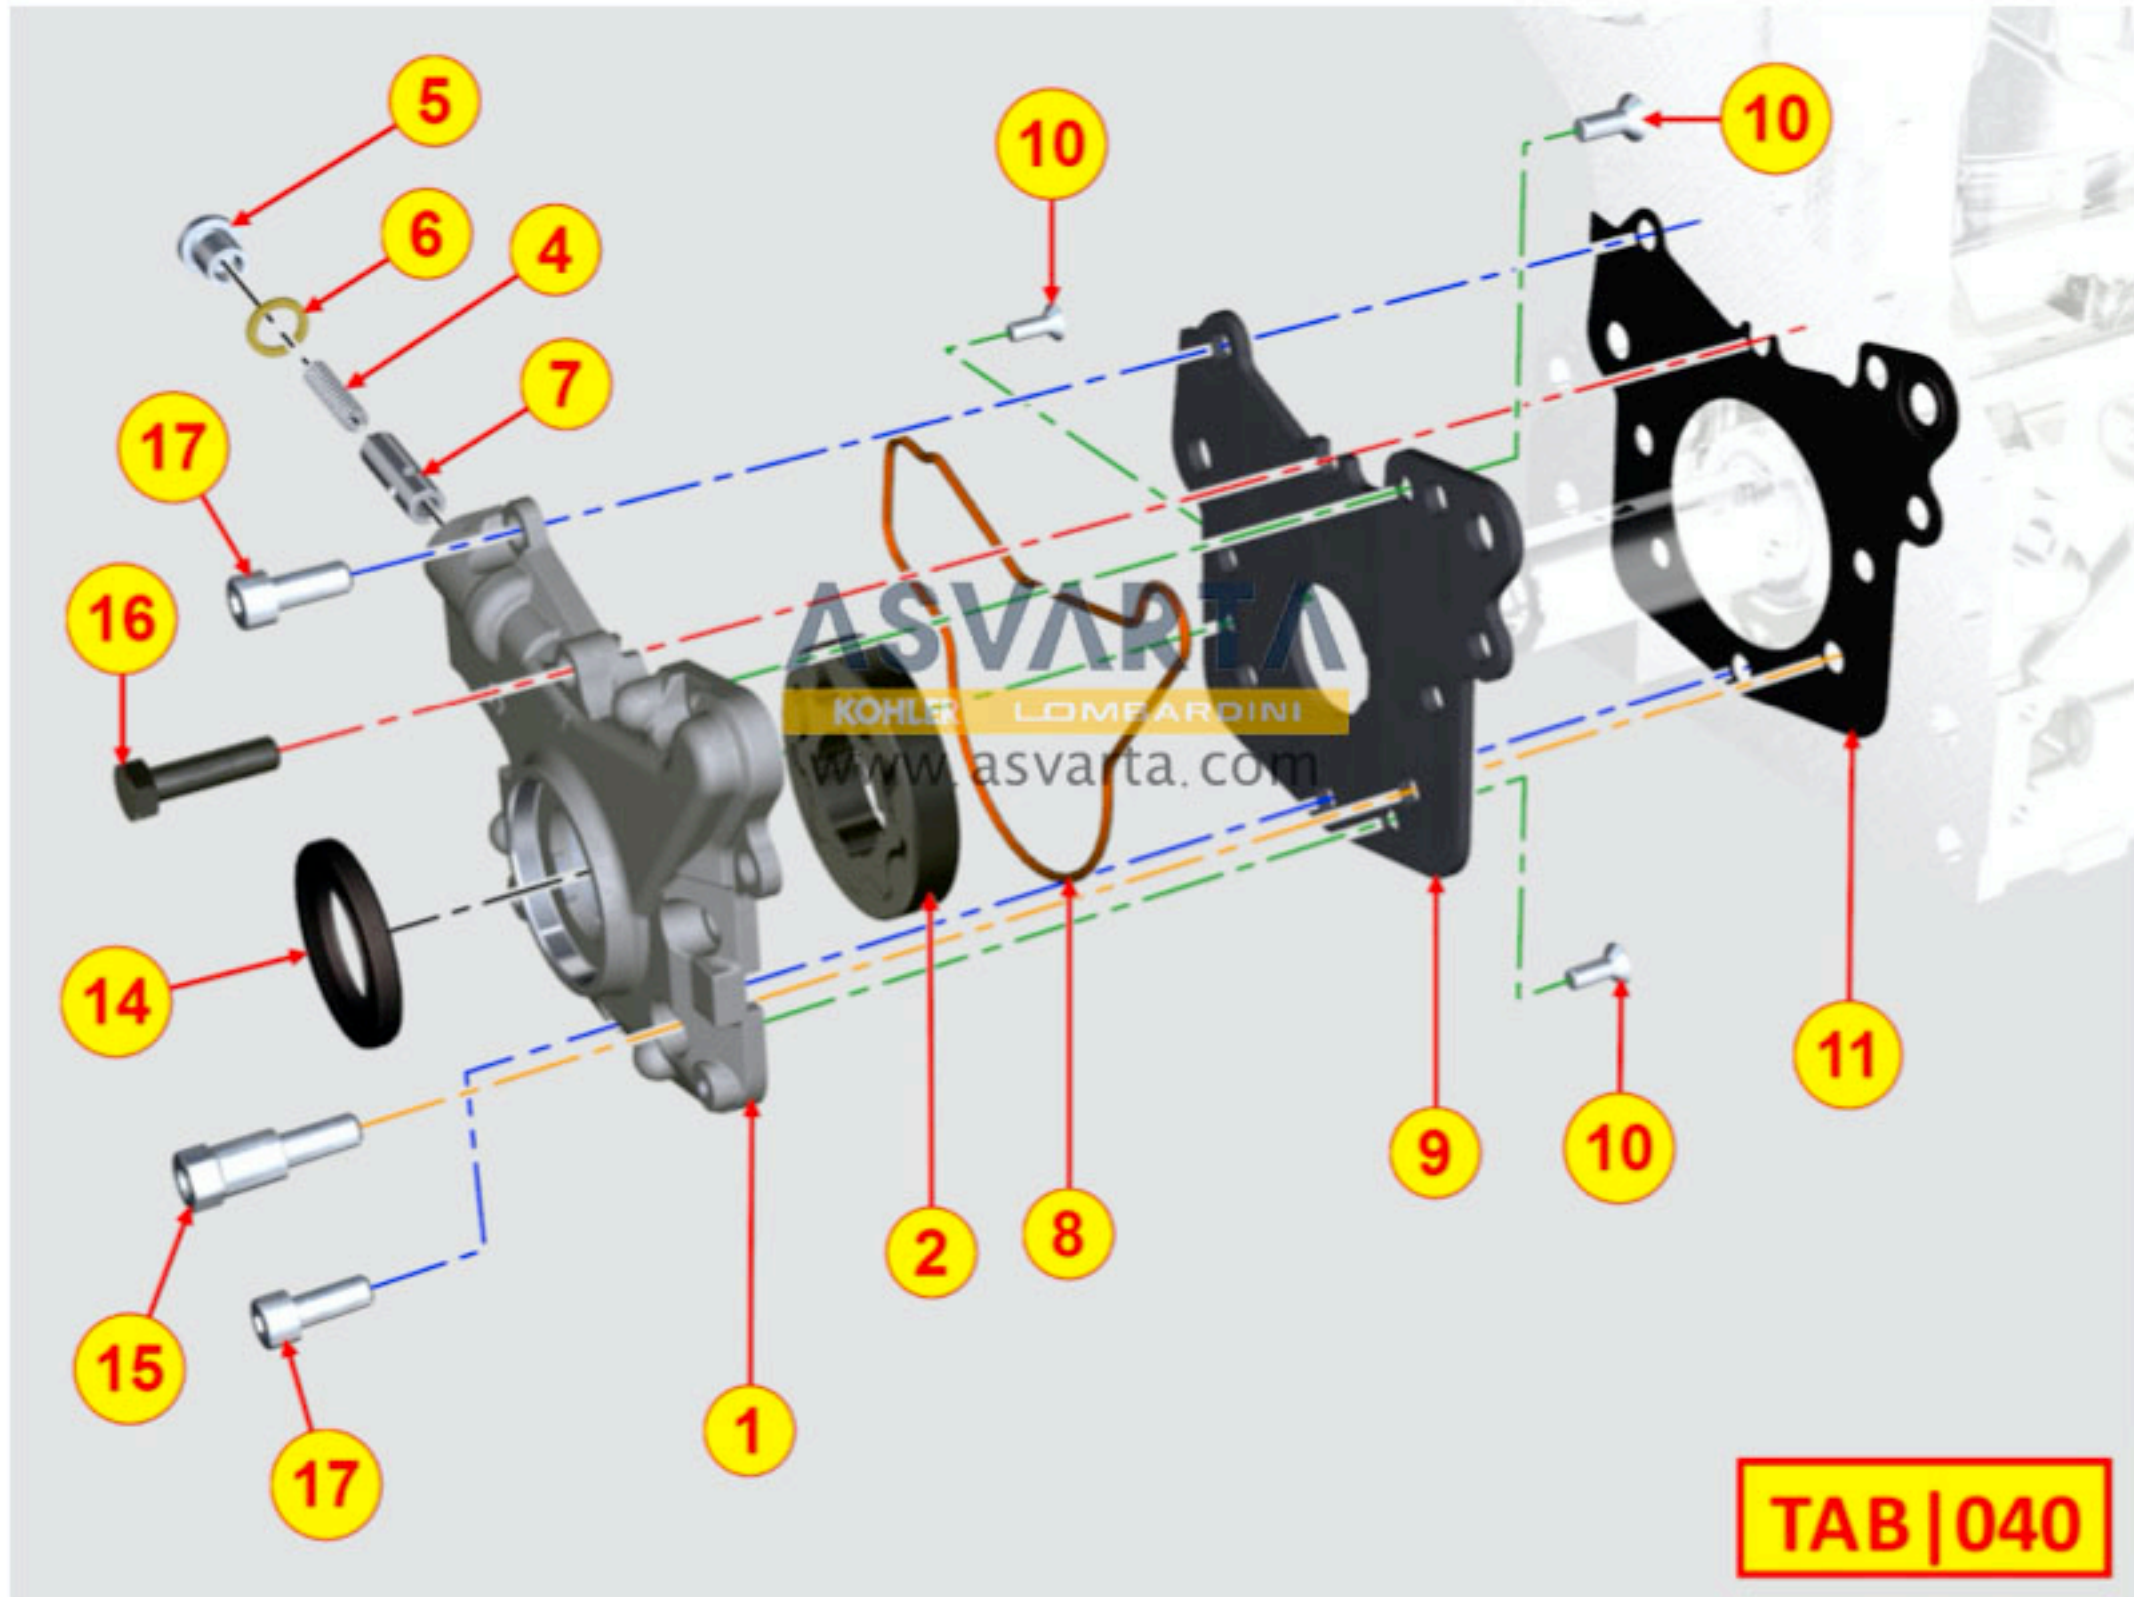

8021320170 - CULATA MOTOR

8022320940 - TAPA DE CULATA

8023320030 - SOPORTE LADO VOLANTE

8025320190 - SOPORTE DEL MOTOR

8030320080 - SISTEMA DE INYECCIÓN

TAB | 030

8035320640 - ÁRBOL DE LEVAS

TAB | 035

8036320360 - BALANCINES / VÁLVULAS

ASVARTÀ
KOHLER LOMBARDINI
www.asvarta.com

TAB | 036

8038320020 - DISTRIBUCIÓN

TAB | 038

8040320040 - BOMBA DE ACEITE

8041321170 - CÂRTER DE ACEITE

8042320420 - FILTRO DE ACEITE

TAB | 042

1

2

ASVARTA
KOHLER LOMBARDINI
www.asvarta.com

8043320810 - VARILLA INDICADORA DE NIVEL DE ACEITE

TAB | 043

ASVARTA
KOHLER LOMBARDINI
www.asvarta.com

8045320020 - CIRCUITO DE GASES