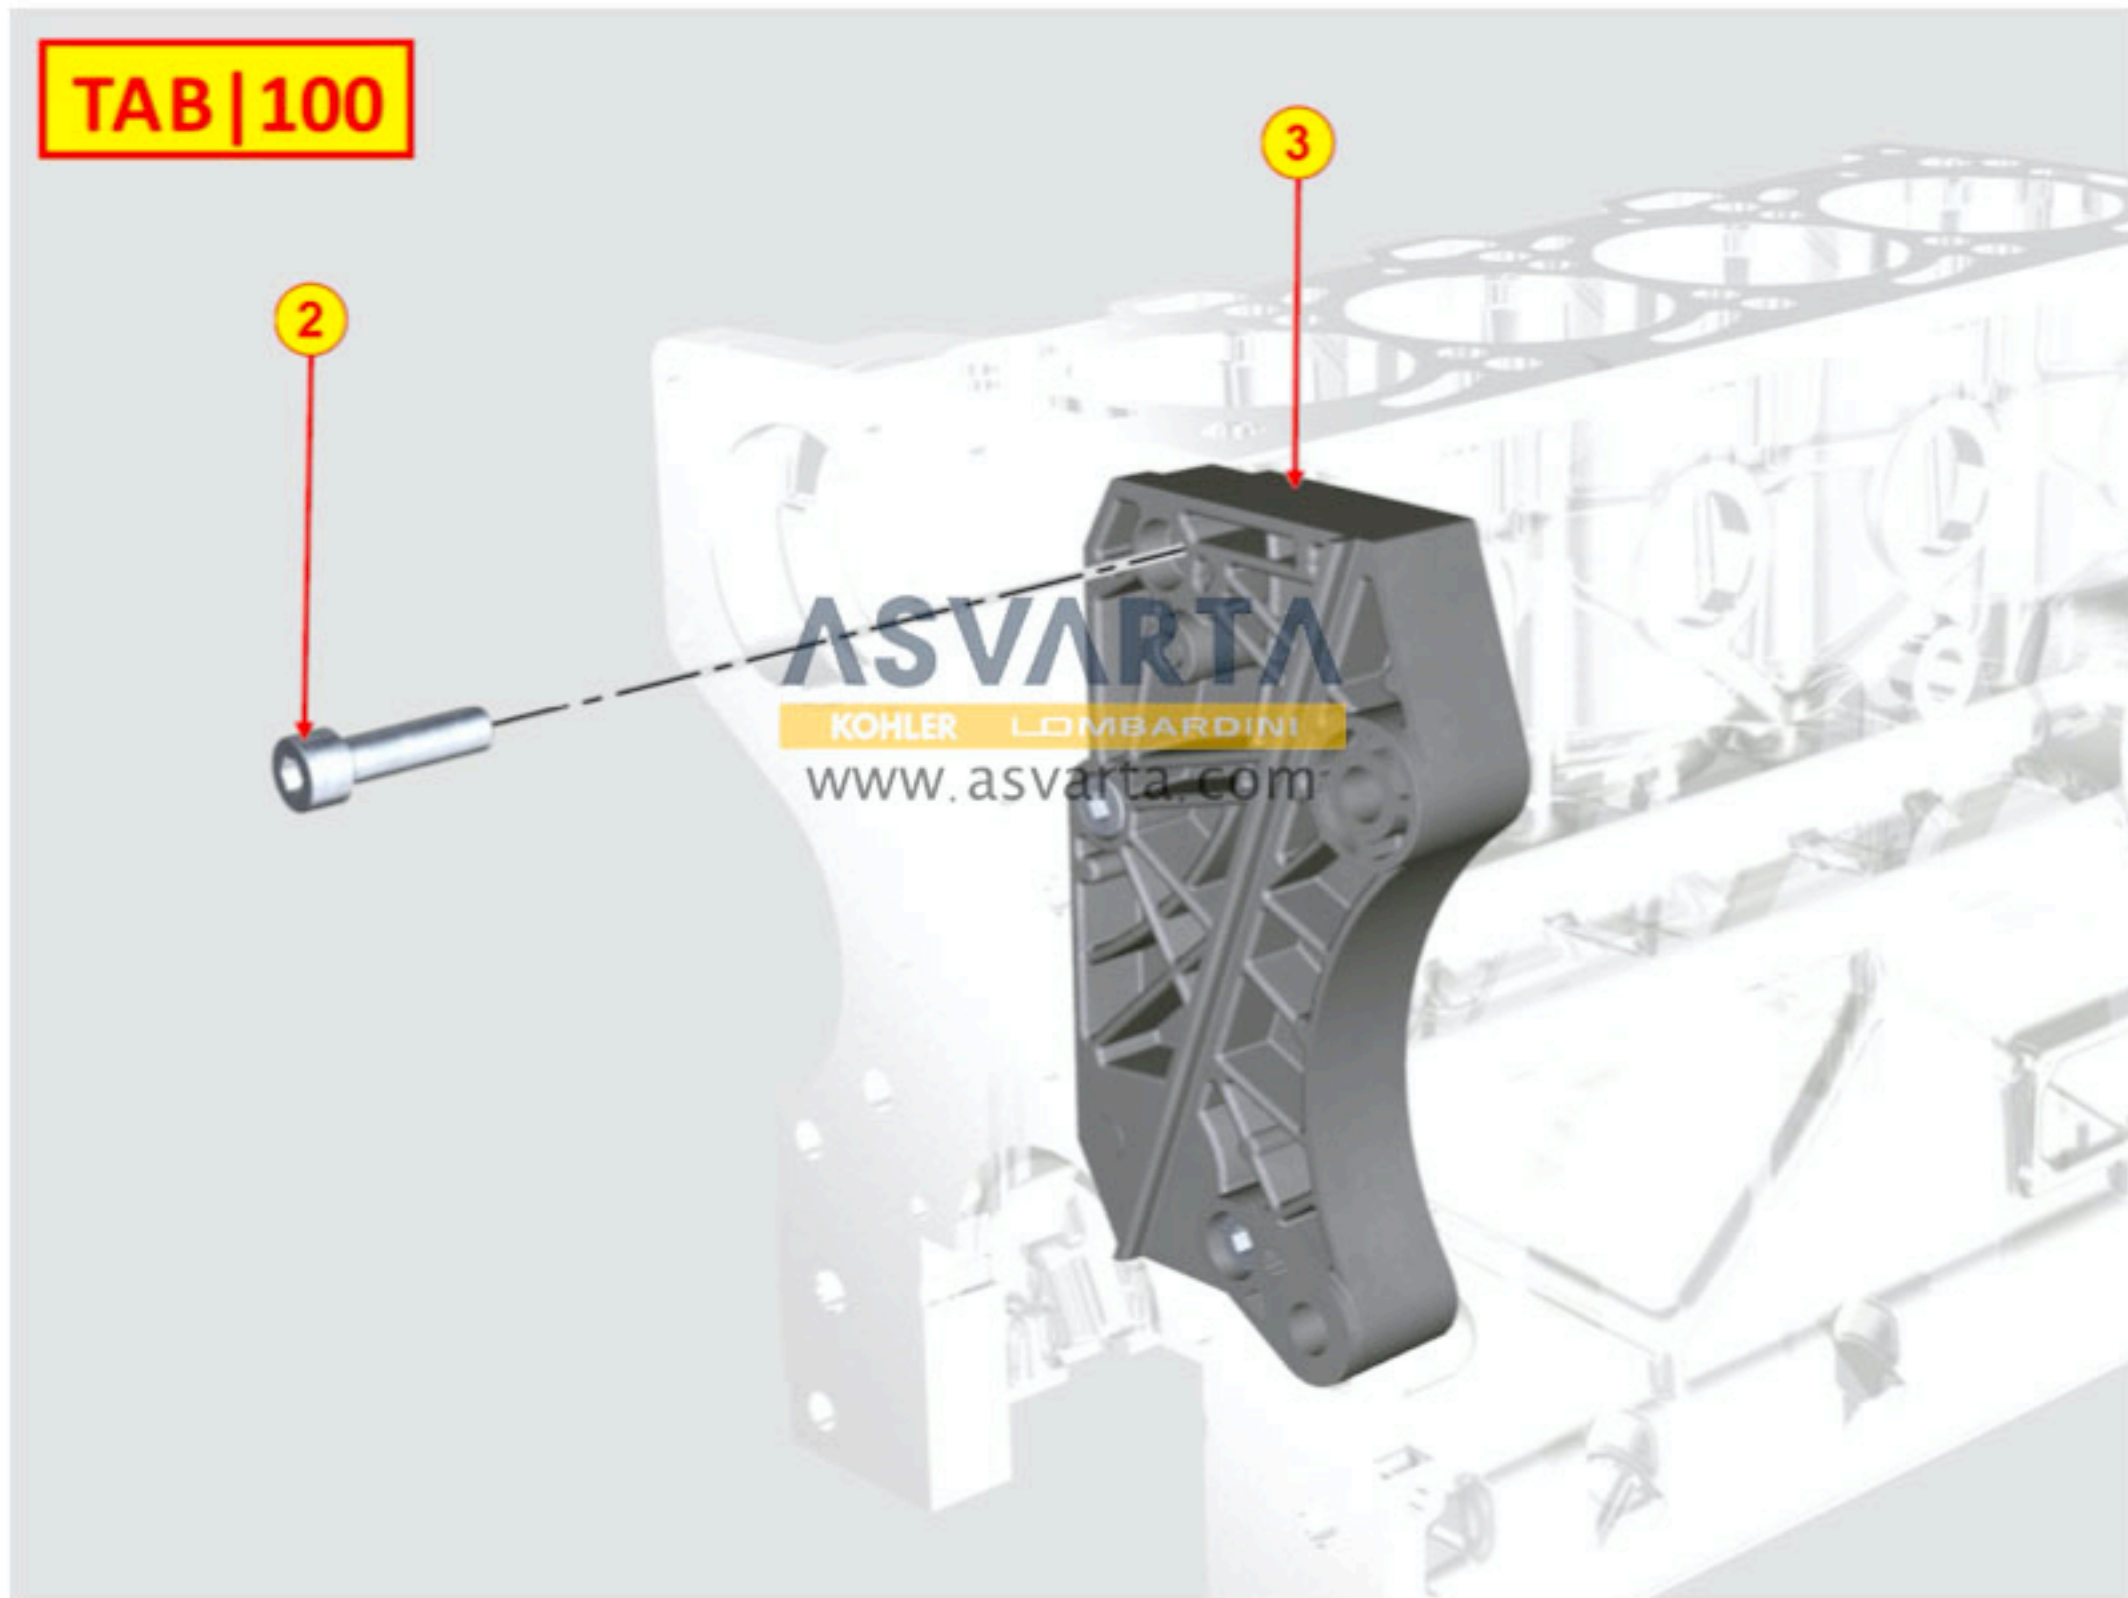

TAB | 075

8077320010 - BOMBA DEL REFRIGERANTE

8079320040 - PREDISPOSICIÓN CALENTAMIENTO CABINA

TAB | 079

8080322030 - COLECTOR DE ADMISIÓN / FILTRO DE AIRE

TAB | 080

8085320050 - COLECTOR DE ESCAPE

8100320350 - ALTERNADOR