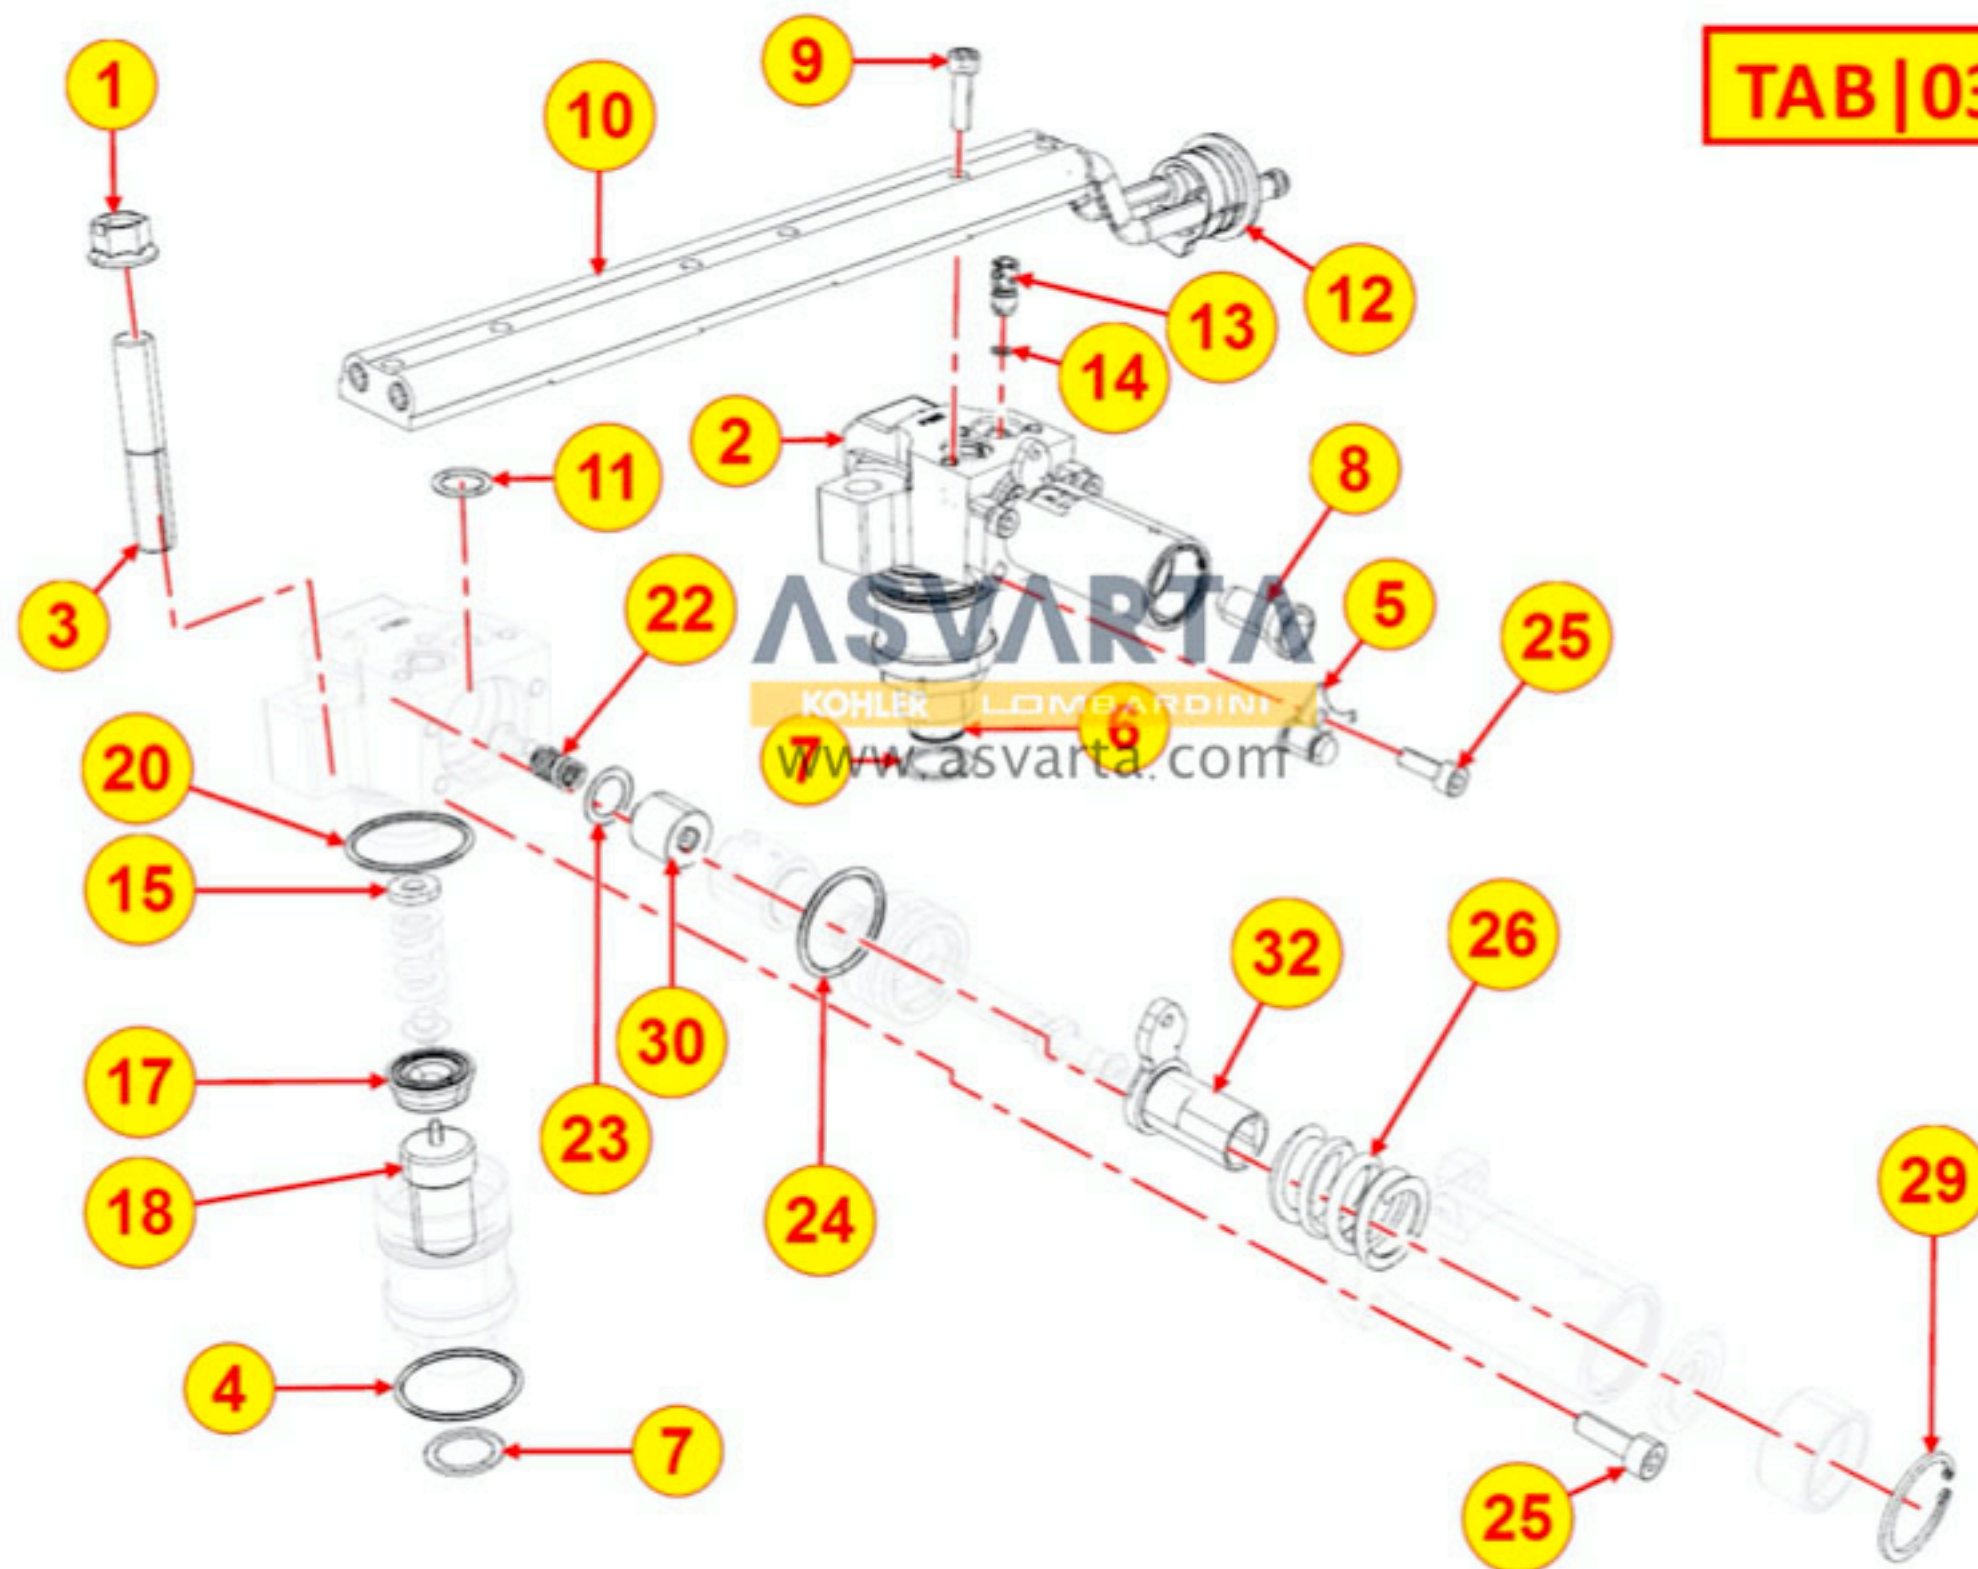

8010320060 - CIGÜEÑAL

TAB | 010

8011320860 - BIELA / PISTÓN

TAB | 011

8012320620 - VOLANTE

8014321120 - POLEAS / CORREAS

TAB | 014

8020320950 - BANCADA

8021320170 - CULATA MOTOR

8022320940 - TAPA DE CULATA

8023320030 - SOPORTE LADO VOLANTE

8025320190 - SOPORTE DEL MOTOR

8030320080 - SISTEMA DE INYECCIÓN

TAB | 030

8035320640 - ÁRBOL DE LEVAS

TAB | 035

8036320360 - BALANCINES / VÁLVULAS

ASVARTÀ
KOHLER LOMBARDINI
www.asvarta.com

TAB | 036

8038320020 - DISTRIBUCIÓN

TAB | 038

8040320040 - BOMBA DE ACEITE

8041321170 - CÂRTER DE ACEITE

8042320420 - FILTRO DE ACEITE

TAB | 042

1

2

ASVARTA
KOHLER LOMBARDINI
www.asvarta.com

8043320810 - VARILLA INDICADORA DE NIVEL DE ACEITE

TAB | 043

ASVARTA
KOHLER LOMBARDINI
www.asvarta.com

8045320020 - CIRCUITO DE GASES