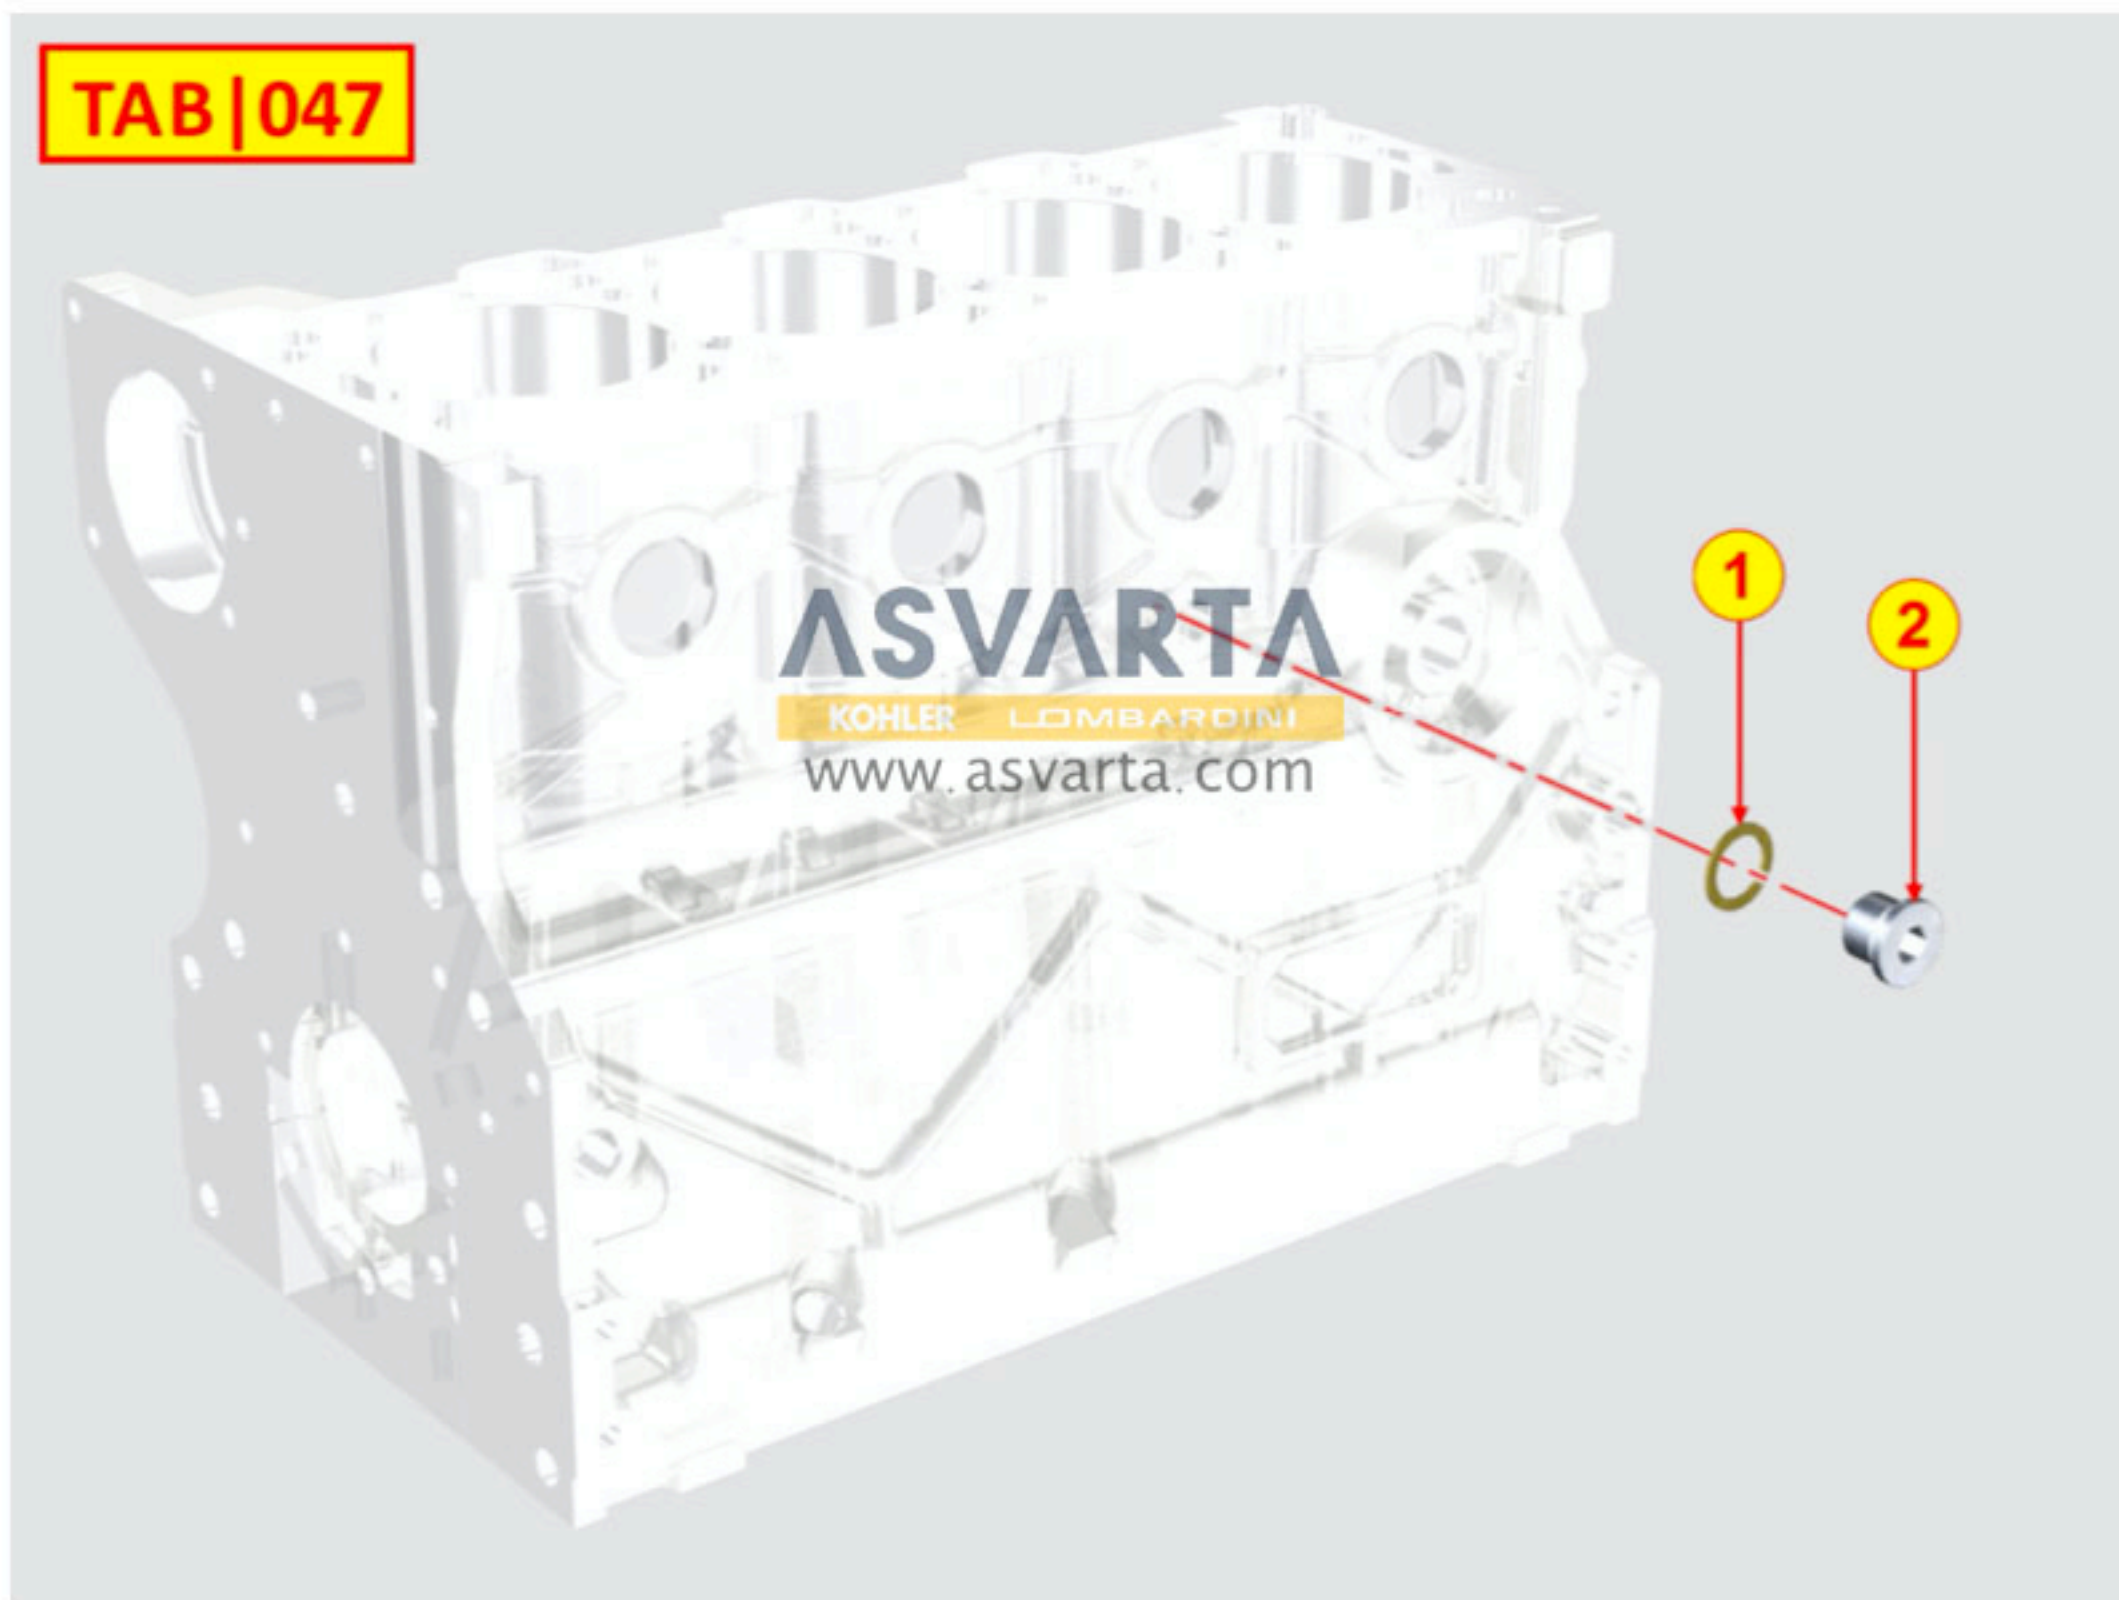

8047320150 - RADIADOR DE ACEITE

TAB | 047