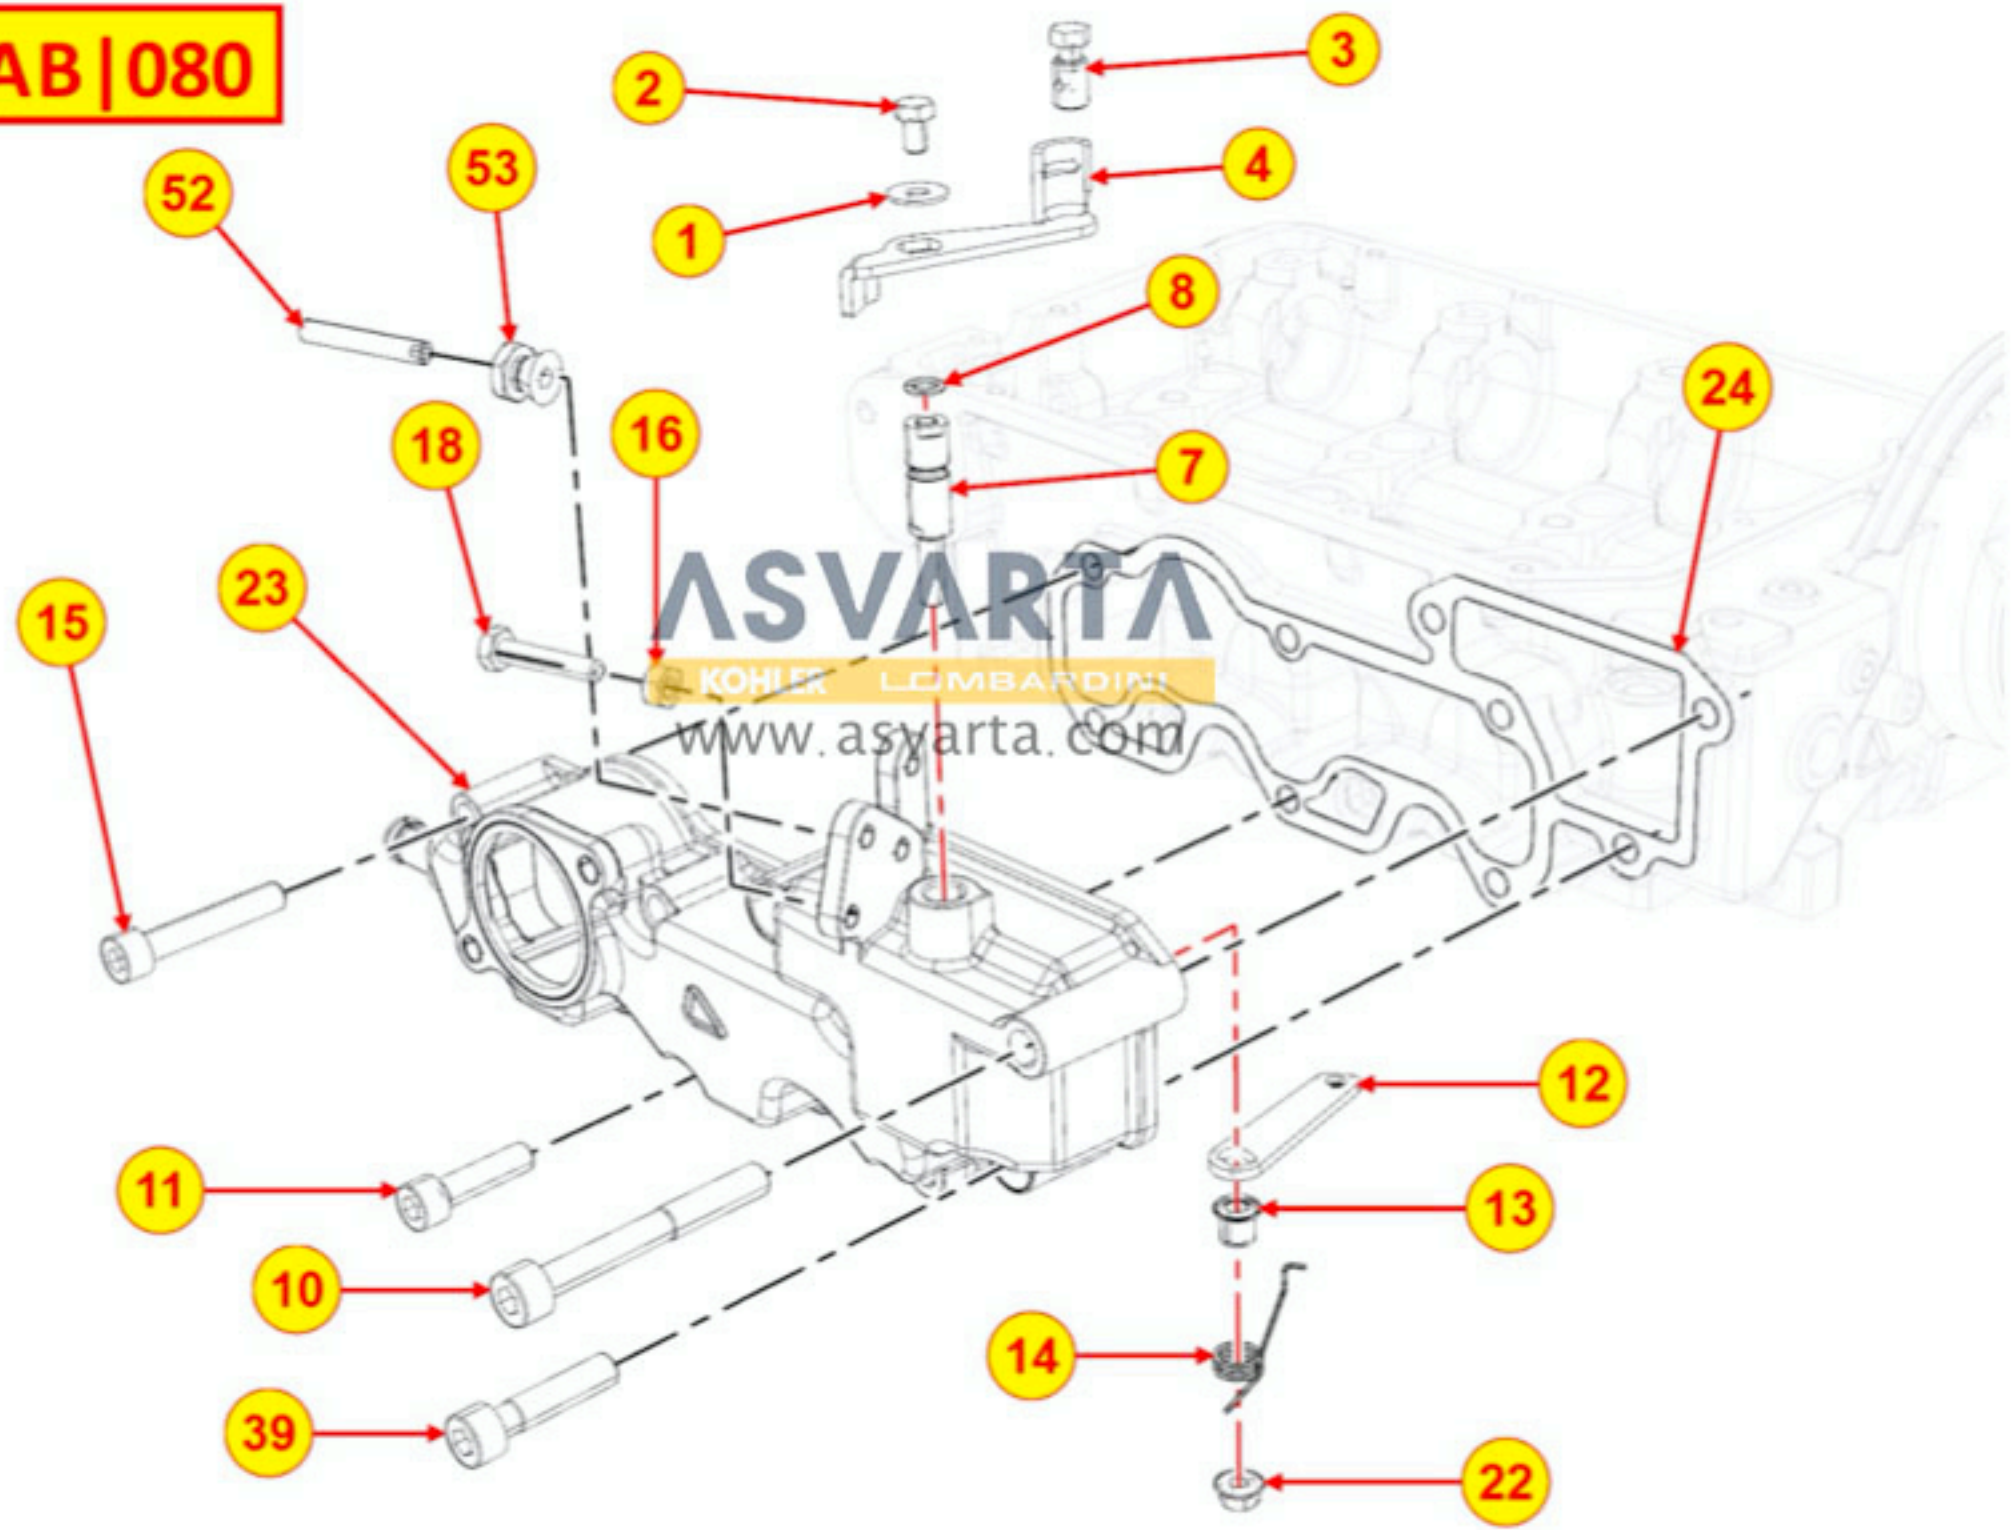

8080322030 - COLECTOR DE ADMISIÓN / FILTRO DE AIRE

TAB | 080