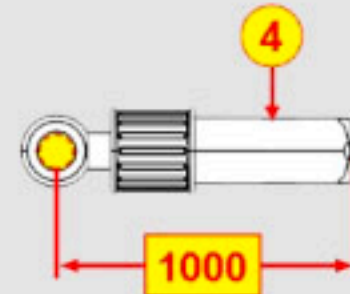

8062320390 - BOMBA DE ALIMENTACIÓN

TAB | 062

8064320990 - TUBOS DE COMBUSTIBLE

TAB | 064

ASVARTA
KOHLER LOMBARDINI
www.asvarta.com

8074320010 - GRUPO TERMOSTATO

TAB | 074

8075320020 - BRIDA DE ENTRADA BOMBA DEL REFRIGERANTE