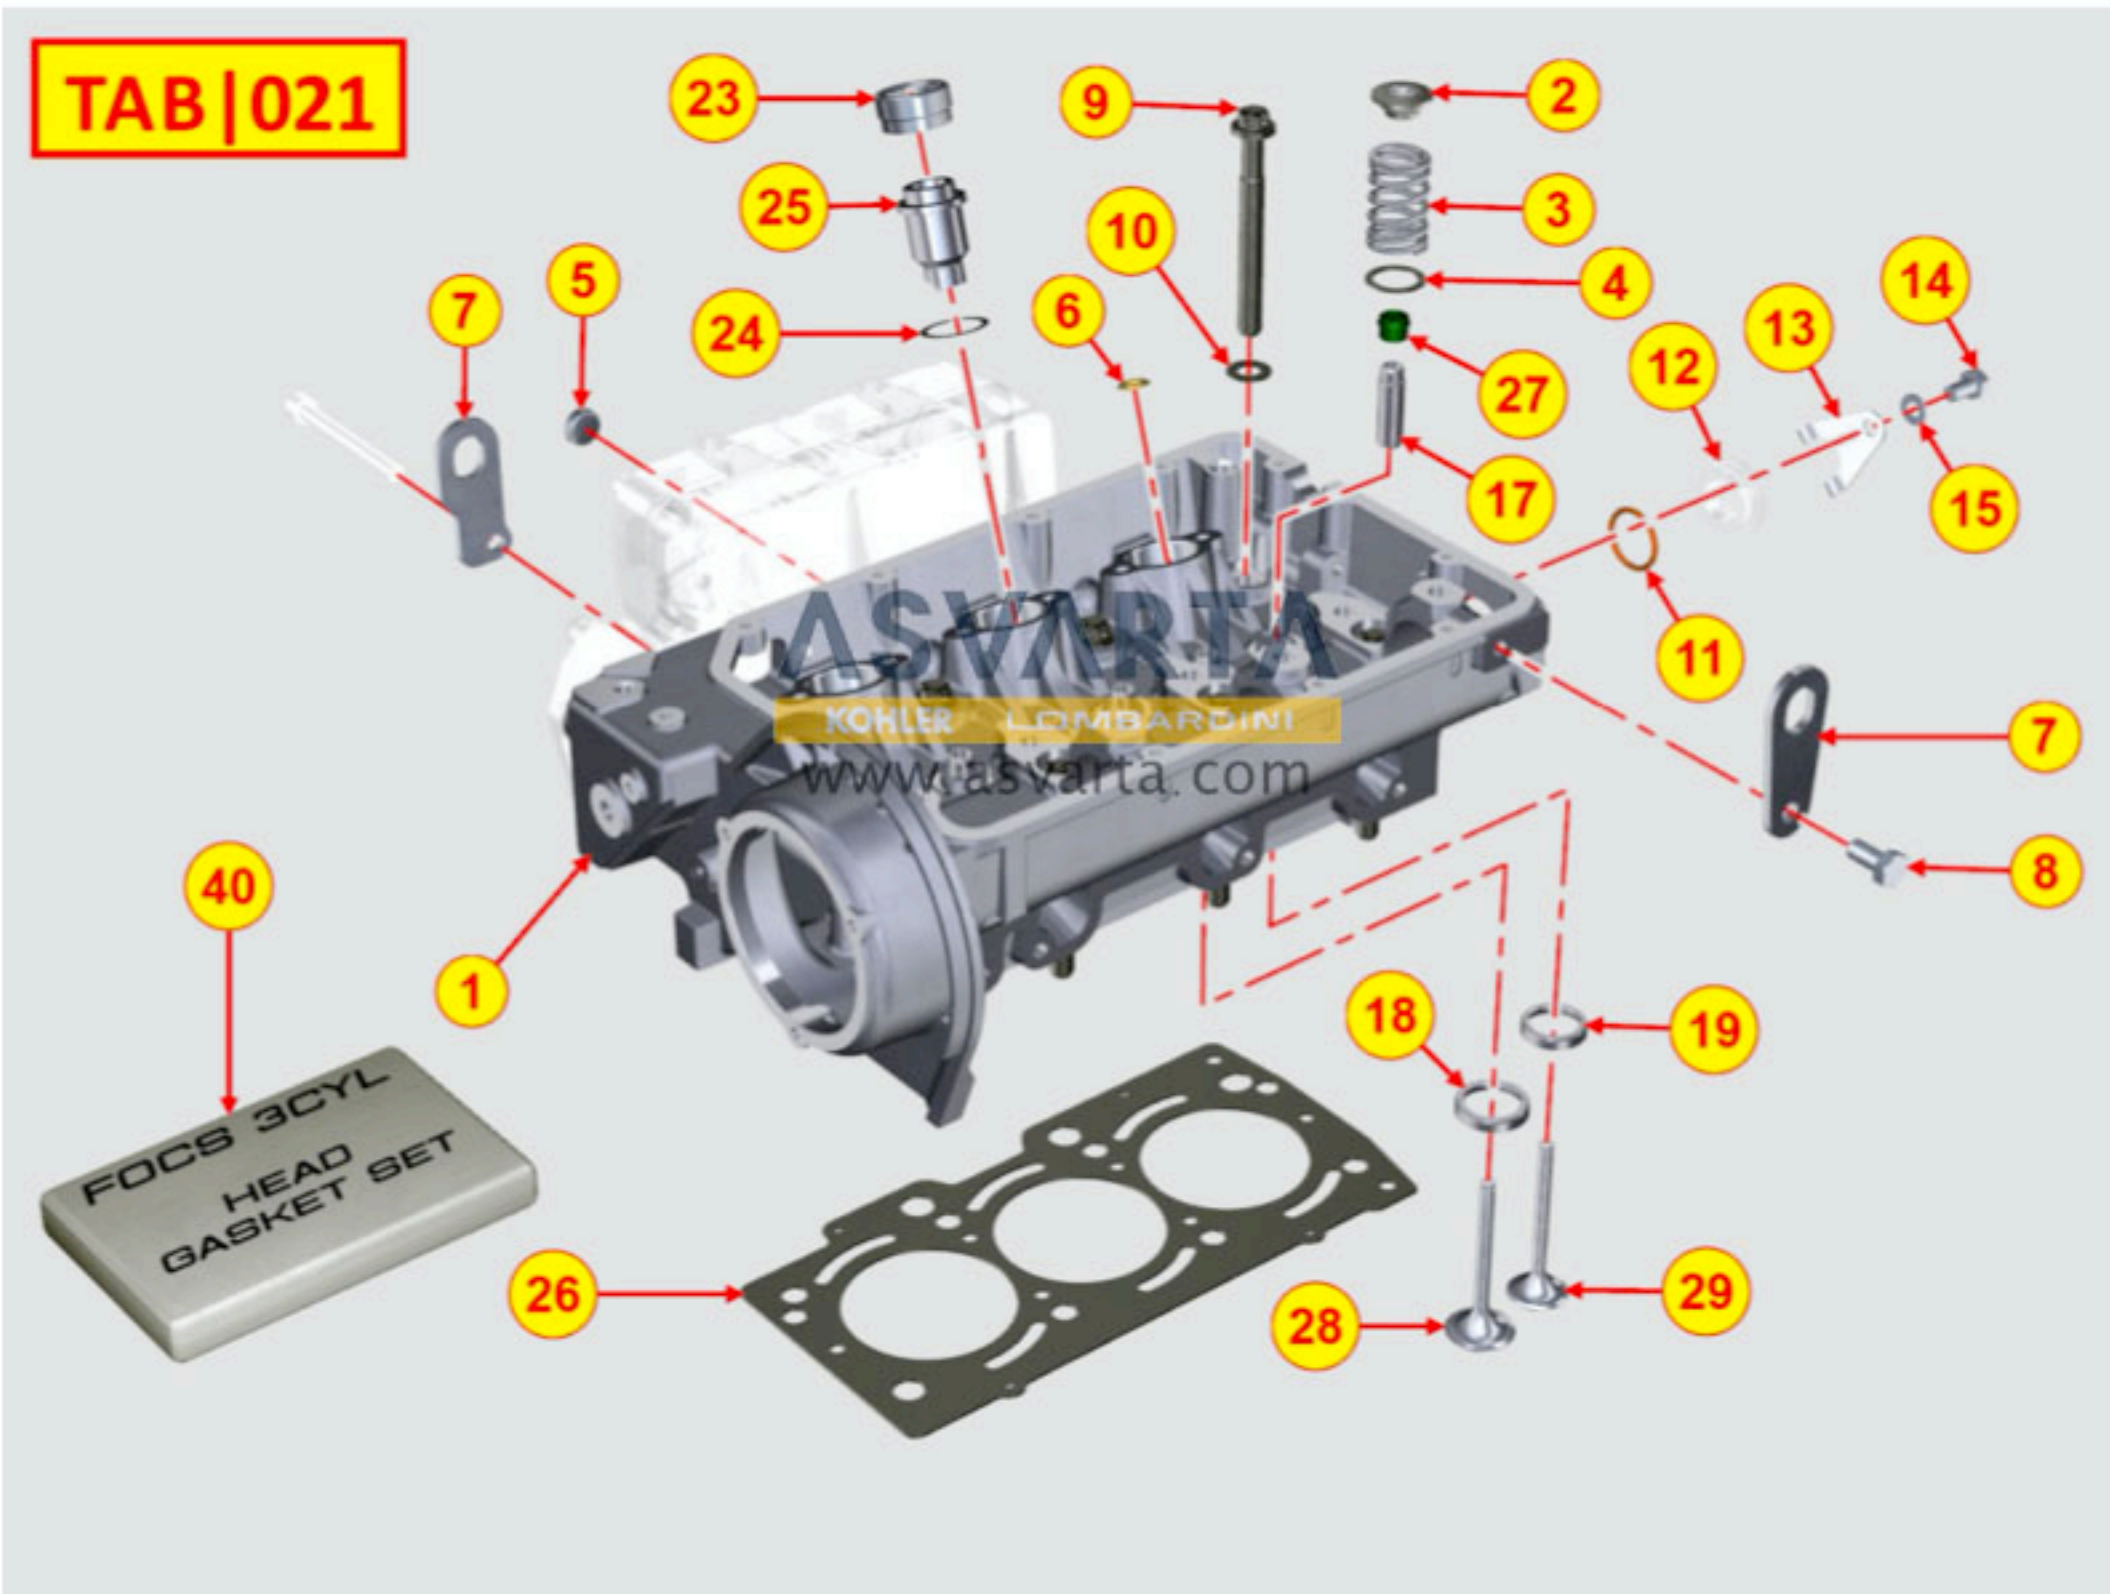

8010320060 - CIGÜEÑAL

TAB | 010

8011320860 - BIELA / PISTÓN

TAB | 011

8012320620 - VOLANTE

8014321120 - POLEAS / CORREAS

TAB | 014

8020320950 - BANCADA

8021320170 - CULATA MOTOR

8022320940 - TAPA DE CULATA

8023320030 - SOPORTE LADO VOLANTE

8025320190 - SOPORTE DEL MOTOR

8030320080 - SISTEMA DE INYECCIÓN

TAB | 030

8035320640 - ÁRBOL DE LEVAS

TAB | 035

8036320360 - BALANCINES / VÁLVULAS

ASVARTÀ
KOHLER LOMBARDINI
www.asvarta.com

TAB | 036

8038320020 - DISTRIBUCIÓN

TAB | 038

8040320040 - BOMBA DE ACEITE

8041321170 - CÂRTER DE ACEITE

8042320420 - FILTRO DE ACEITE

TAB | 045

8047320150 - RADIADOR DE ACEITE

TAB | 047

8050320640 - REGULADOR DE REVOLUCIONES

8051322850 - MANDOS

8052320030 - ELECTROVÁLVULA

8061321170 - FILTRO DE COMBUSTIBLE

TAB | 061