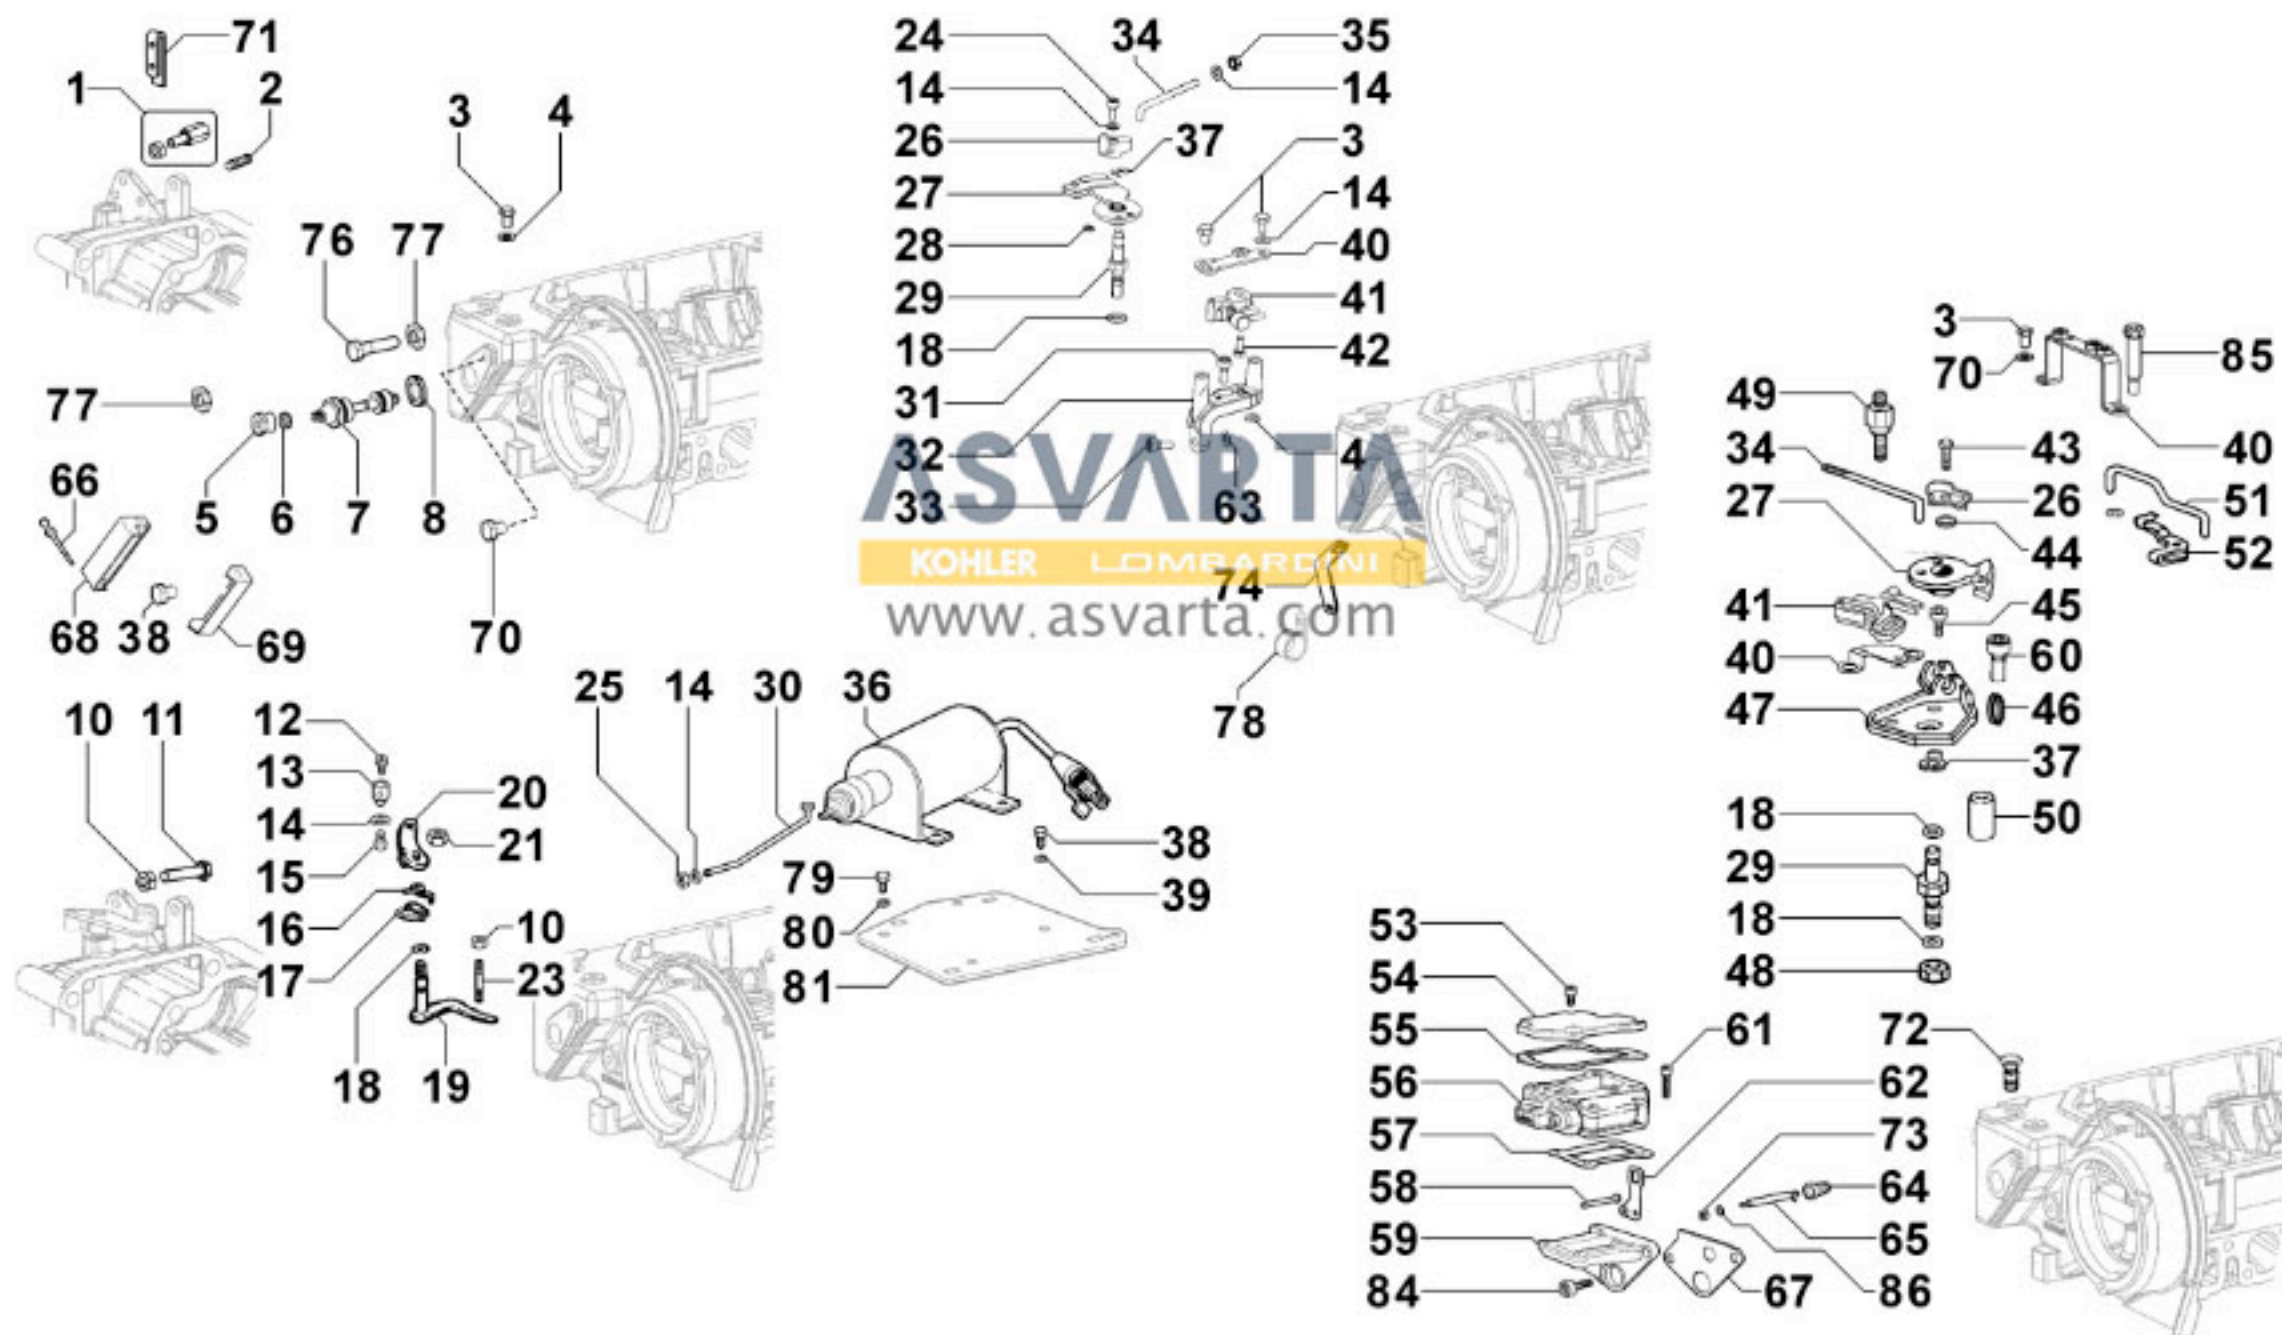

8051322850 - MANDOS