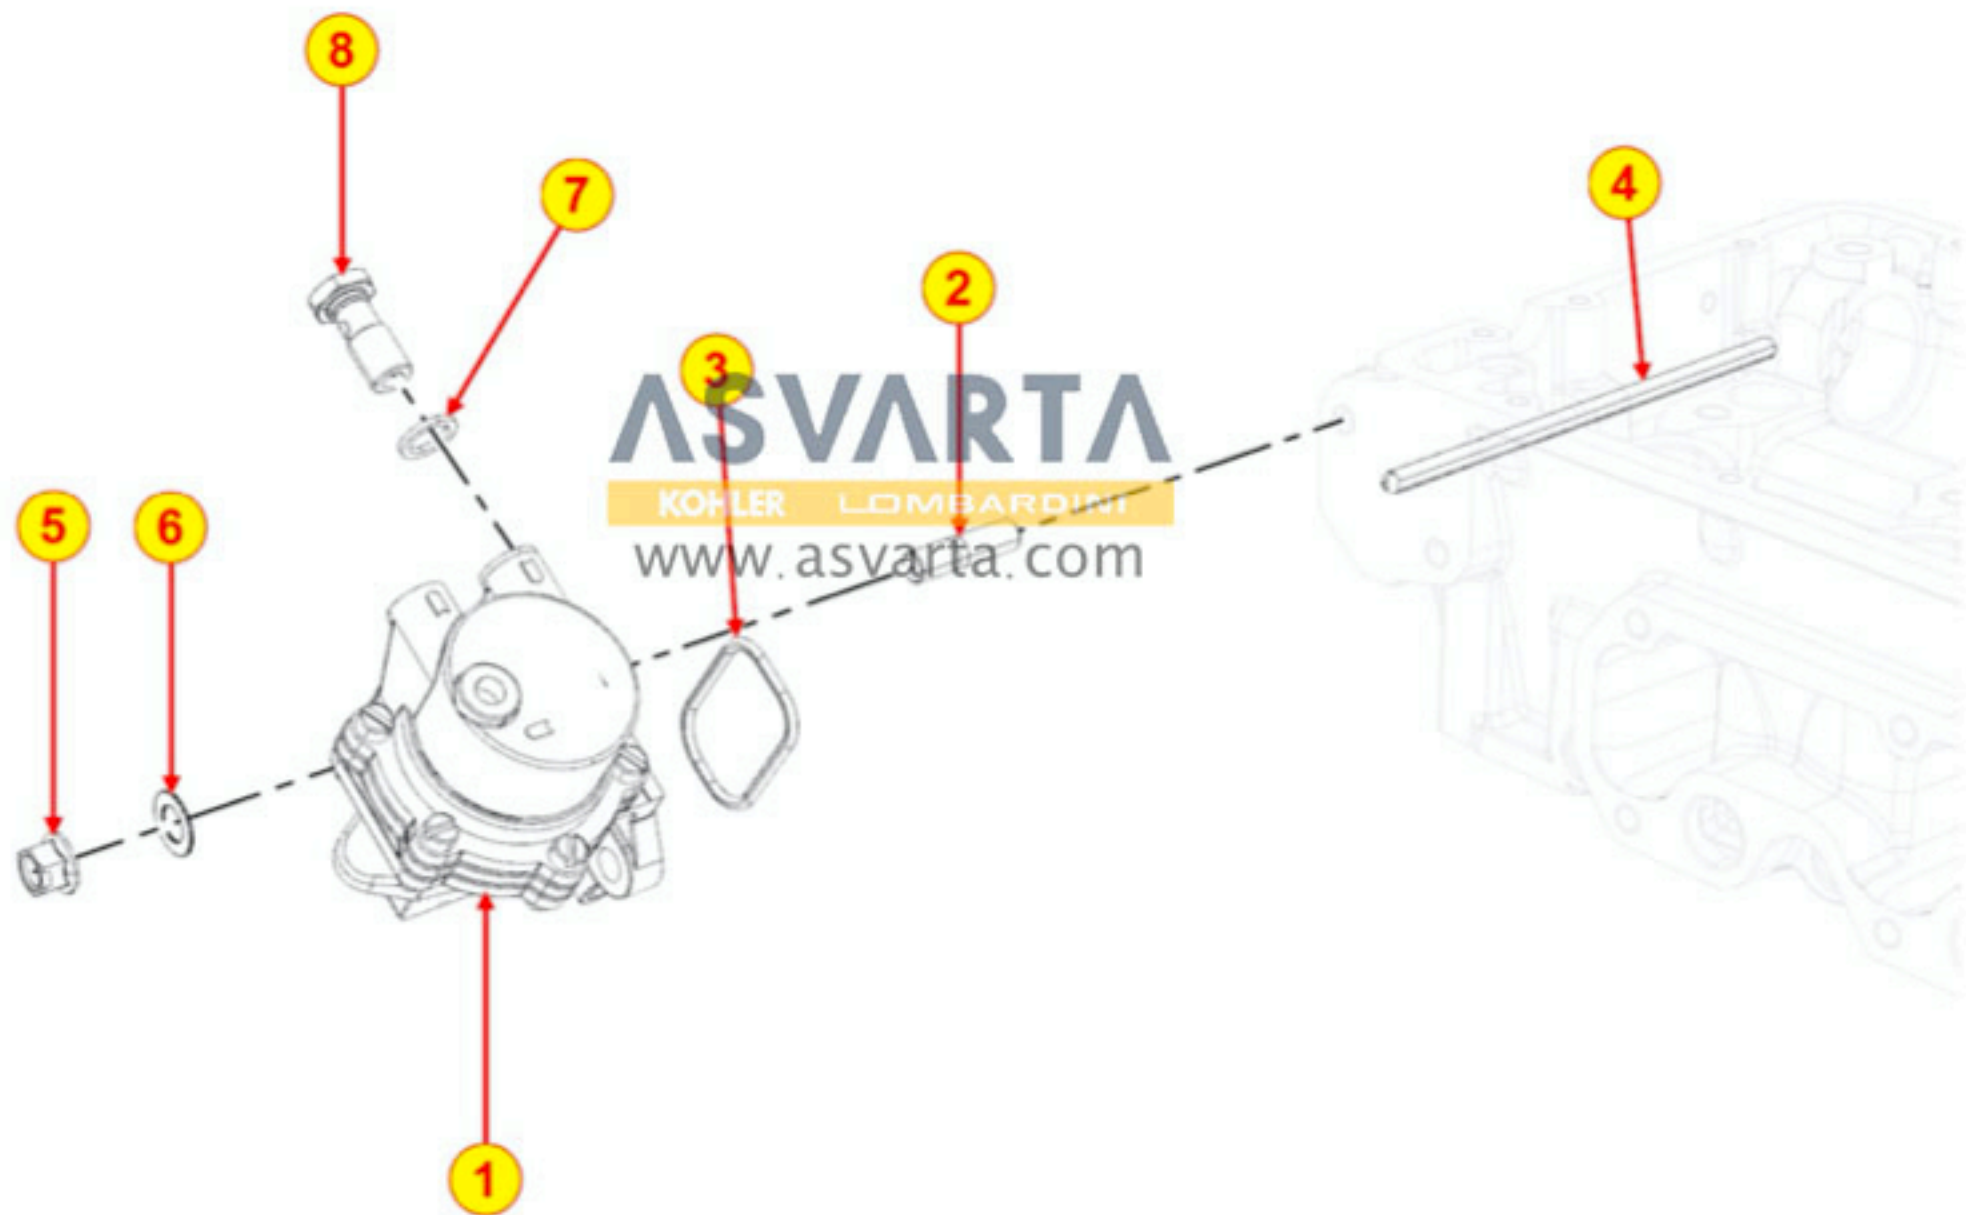

TAB | 042

1

2

ASVARTA
KOHLER LOMBARDINI
www.asvarta.com

8043320810 - VARILLA INDICADORA DE NIVEL DE ACEITE

TAB | 043

ASVARTA
KOHLER LOMBARDINI
www.asvarta.com

8045320020 - CIRCUITO DE GASES

TAB | 045

8047320150 - RADIADOR DE ACEITE

TAB | 047

8050320640 - REGULADOR DE REVOLUCIONES

8051322850 - MANDOS

8052320030 - ELECTROVÁLVULA

8061321170 - FILTRO DE COMBUSTIBLE

TAB | 061

8062320390 - BOMBA DE ALIMENTACIÓN

TAB | 062

8064320990 - TUBOS DE COMBUSTIBLE

TAB | 064

ASVARTA
KOHLER LOMBARDINI
www.asvarta.com

8074320010 - GRUPO TERMOSTATO

TAB | 074

8075320020 - BRIDA DE ENTRADA BOMBA DEL REFRIGERANTE