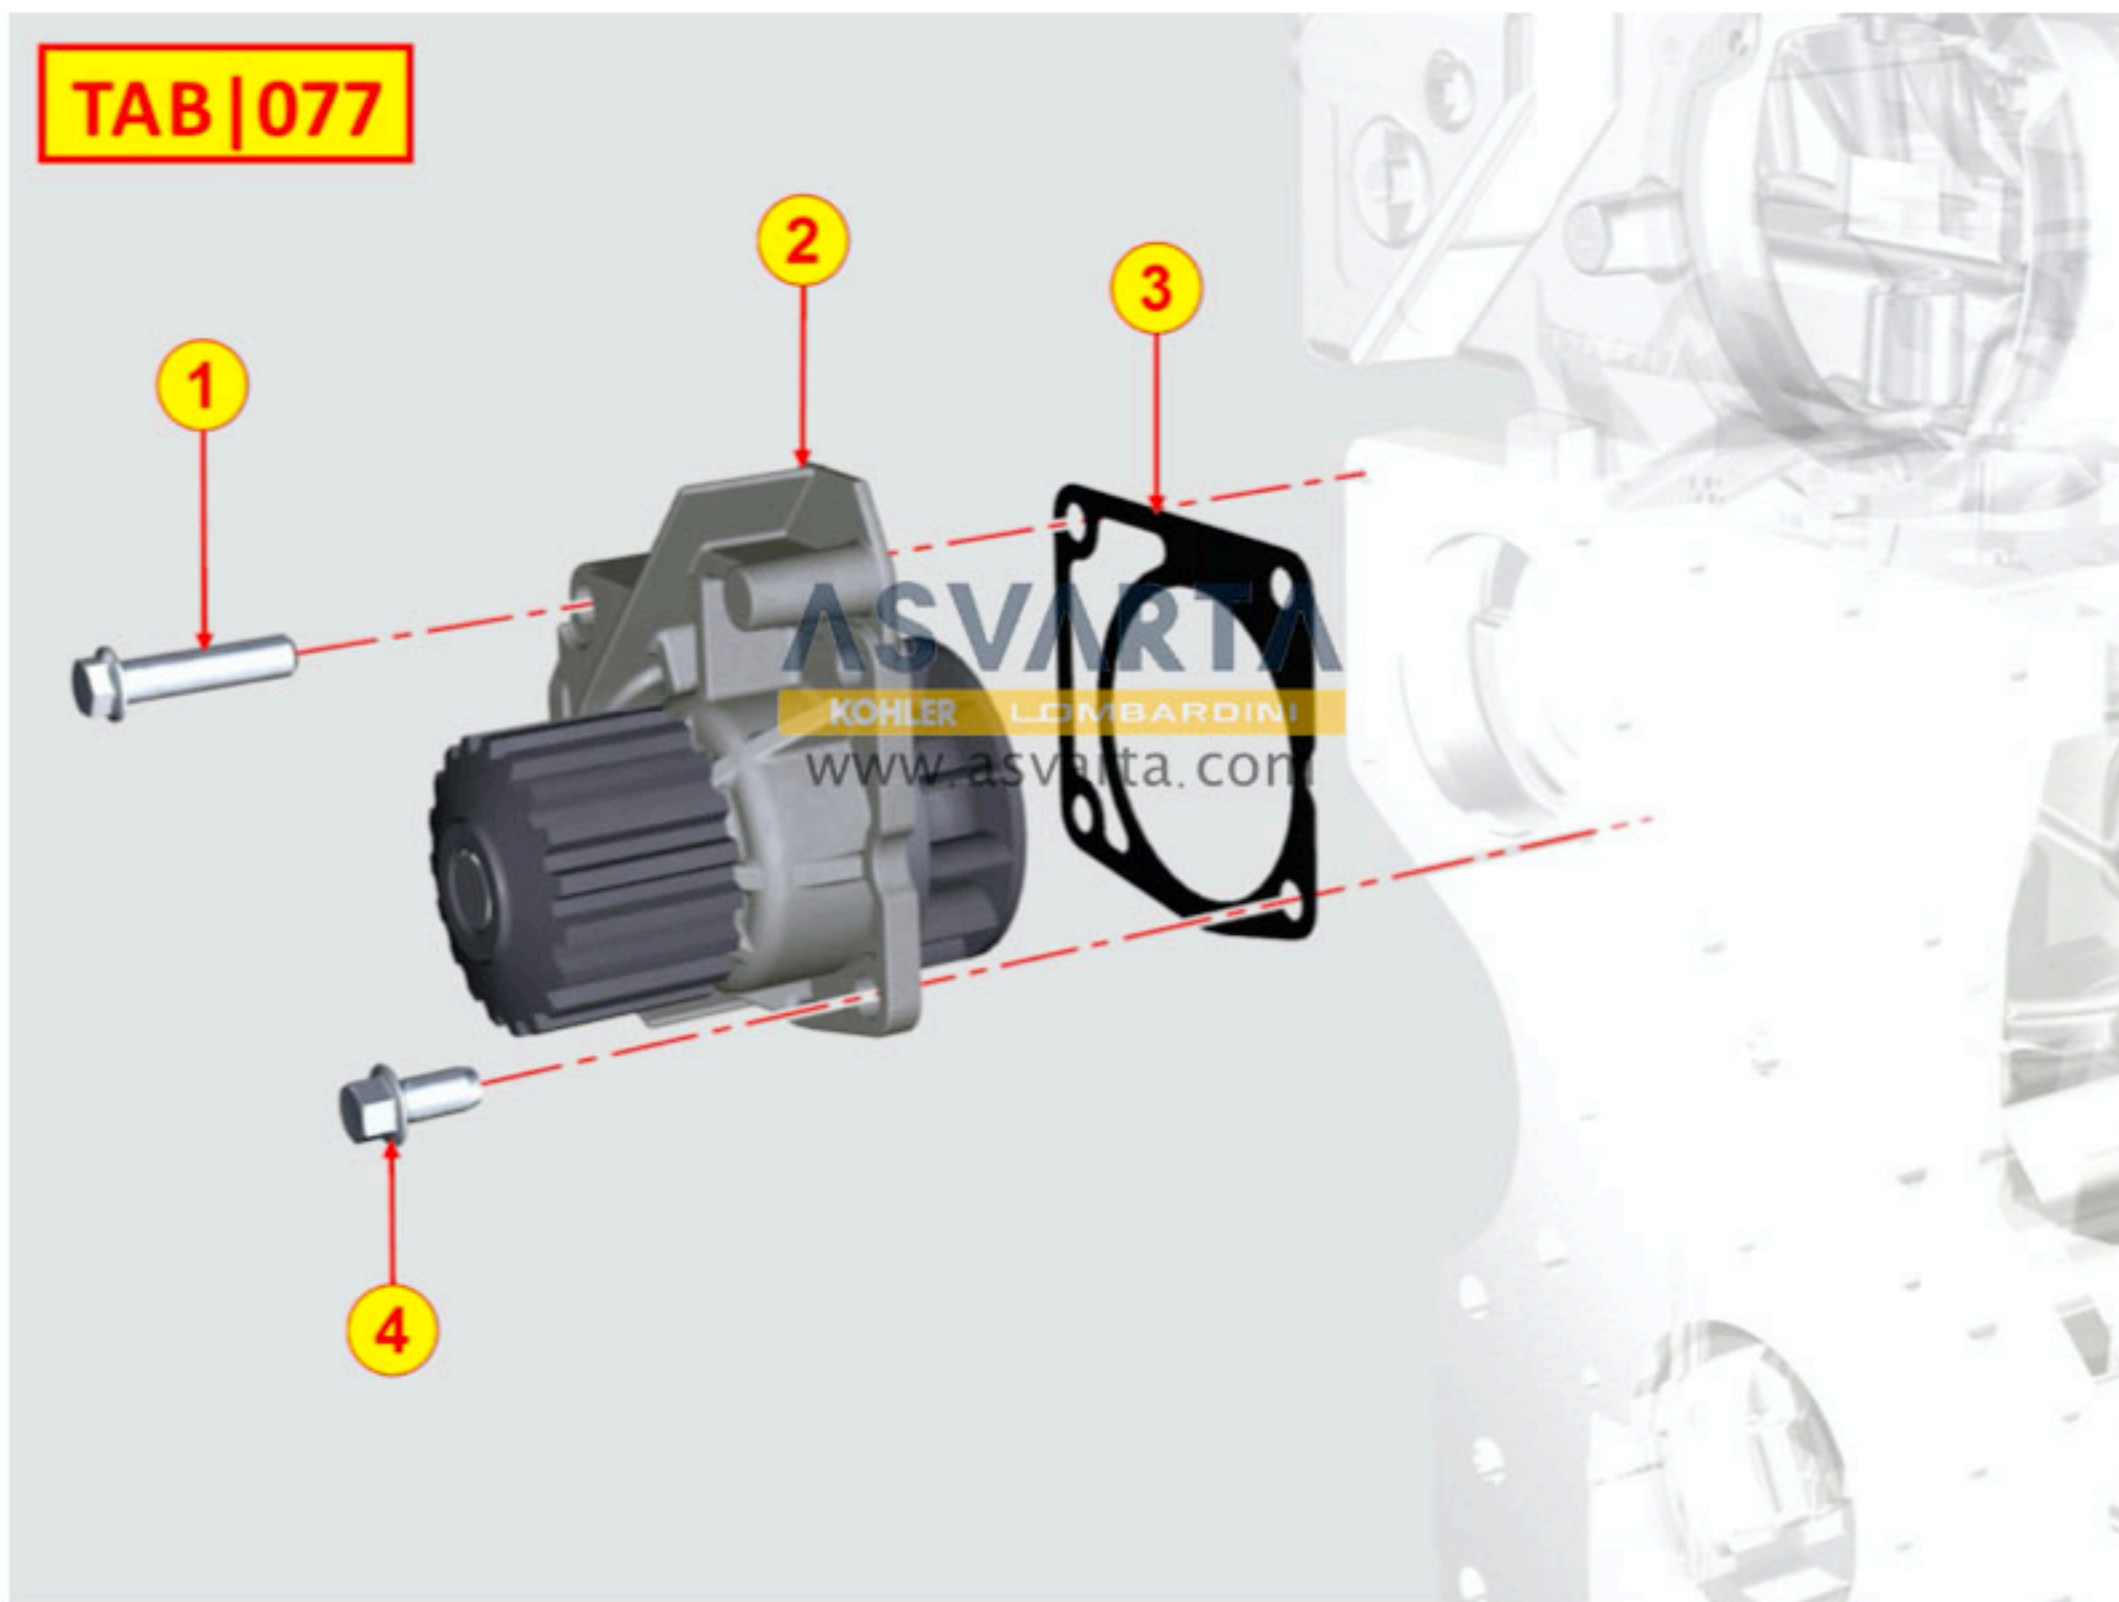

8077320010 - BOMBA DEL REFRIGERANTE