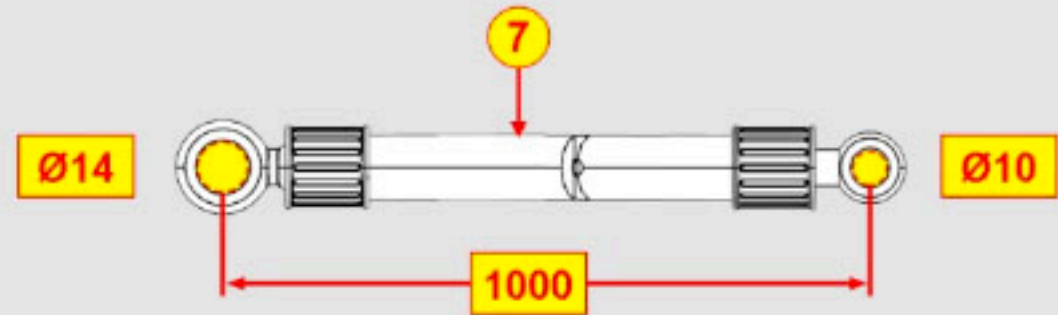

8062320390 - BOMBA DE ALIMENTACIÓN

TAB | 062

8064320990 - TUBOS DE COMBUSTIBLE

TAB | 064

ASVARTA
KOHLER LOMBARDINI
www.asvarta.com

8074320010 - GRUPO TERMOSTATO

TAB | 074

8075320020 - BRIDA DE ENTRADA BOMBA DEL REFRIGERANTE