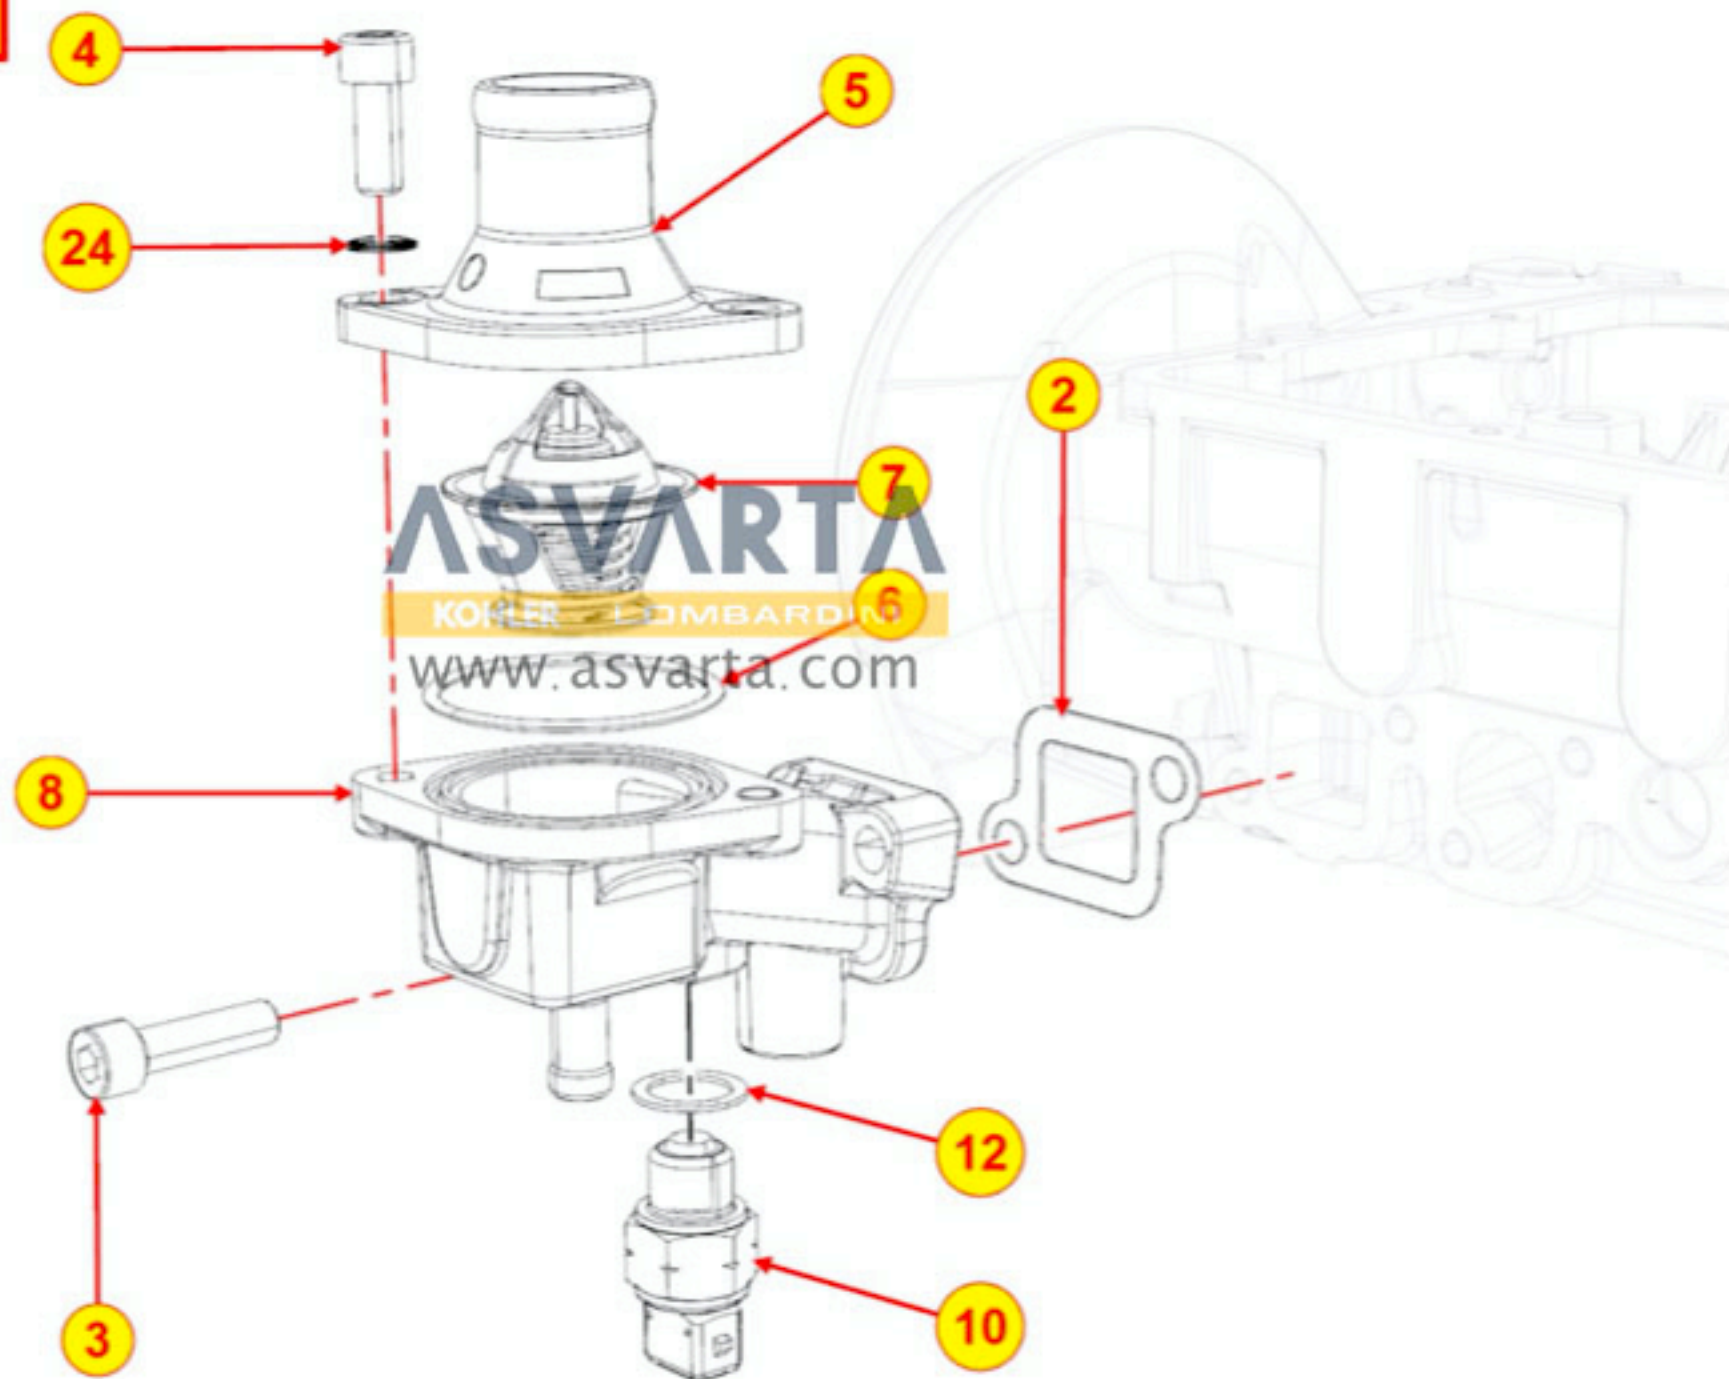

8062320390 - BOMBA DE ALIMENTACIÓN

TAB | 062

8064320990 - TUBOS DE COMBUSTIBLE

TAB | 064

ASVARTA
KOHLER LOMBARDINI
www.asvarta.com

8074320010 - GRUPO TERMOSTATO

TAB | 074

8075320020 - BRIDA DE ENTRADA BOMBA DEL REFRIGERANTE