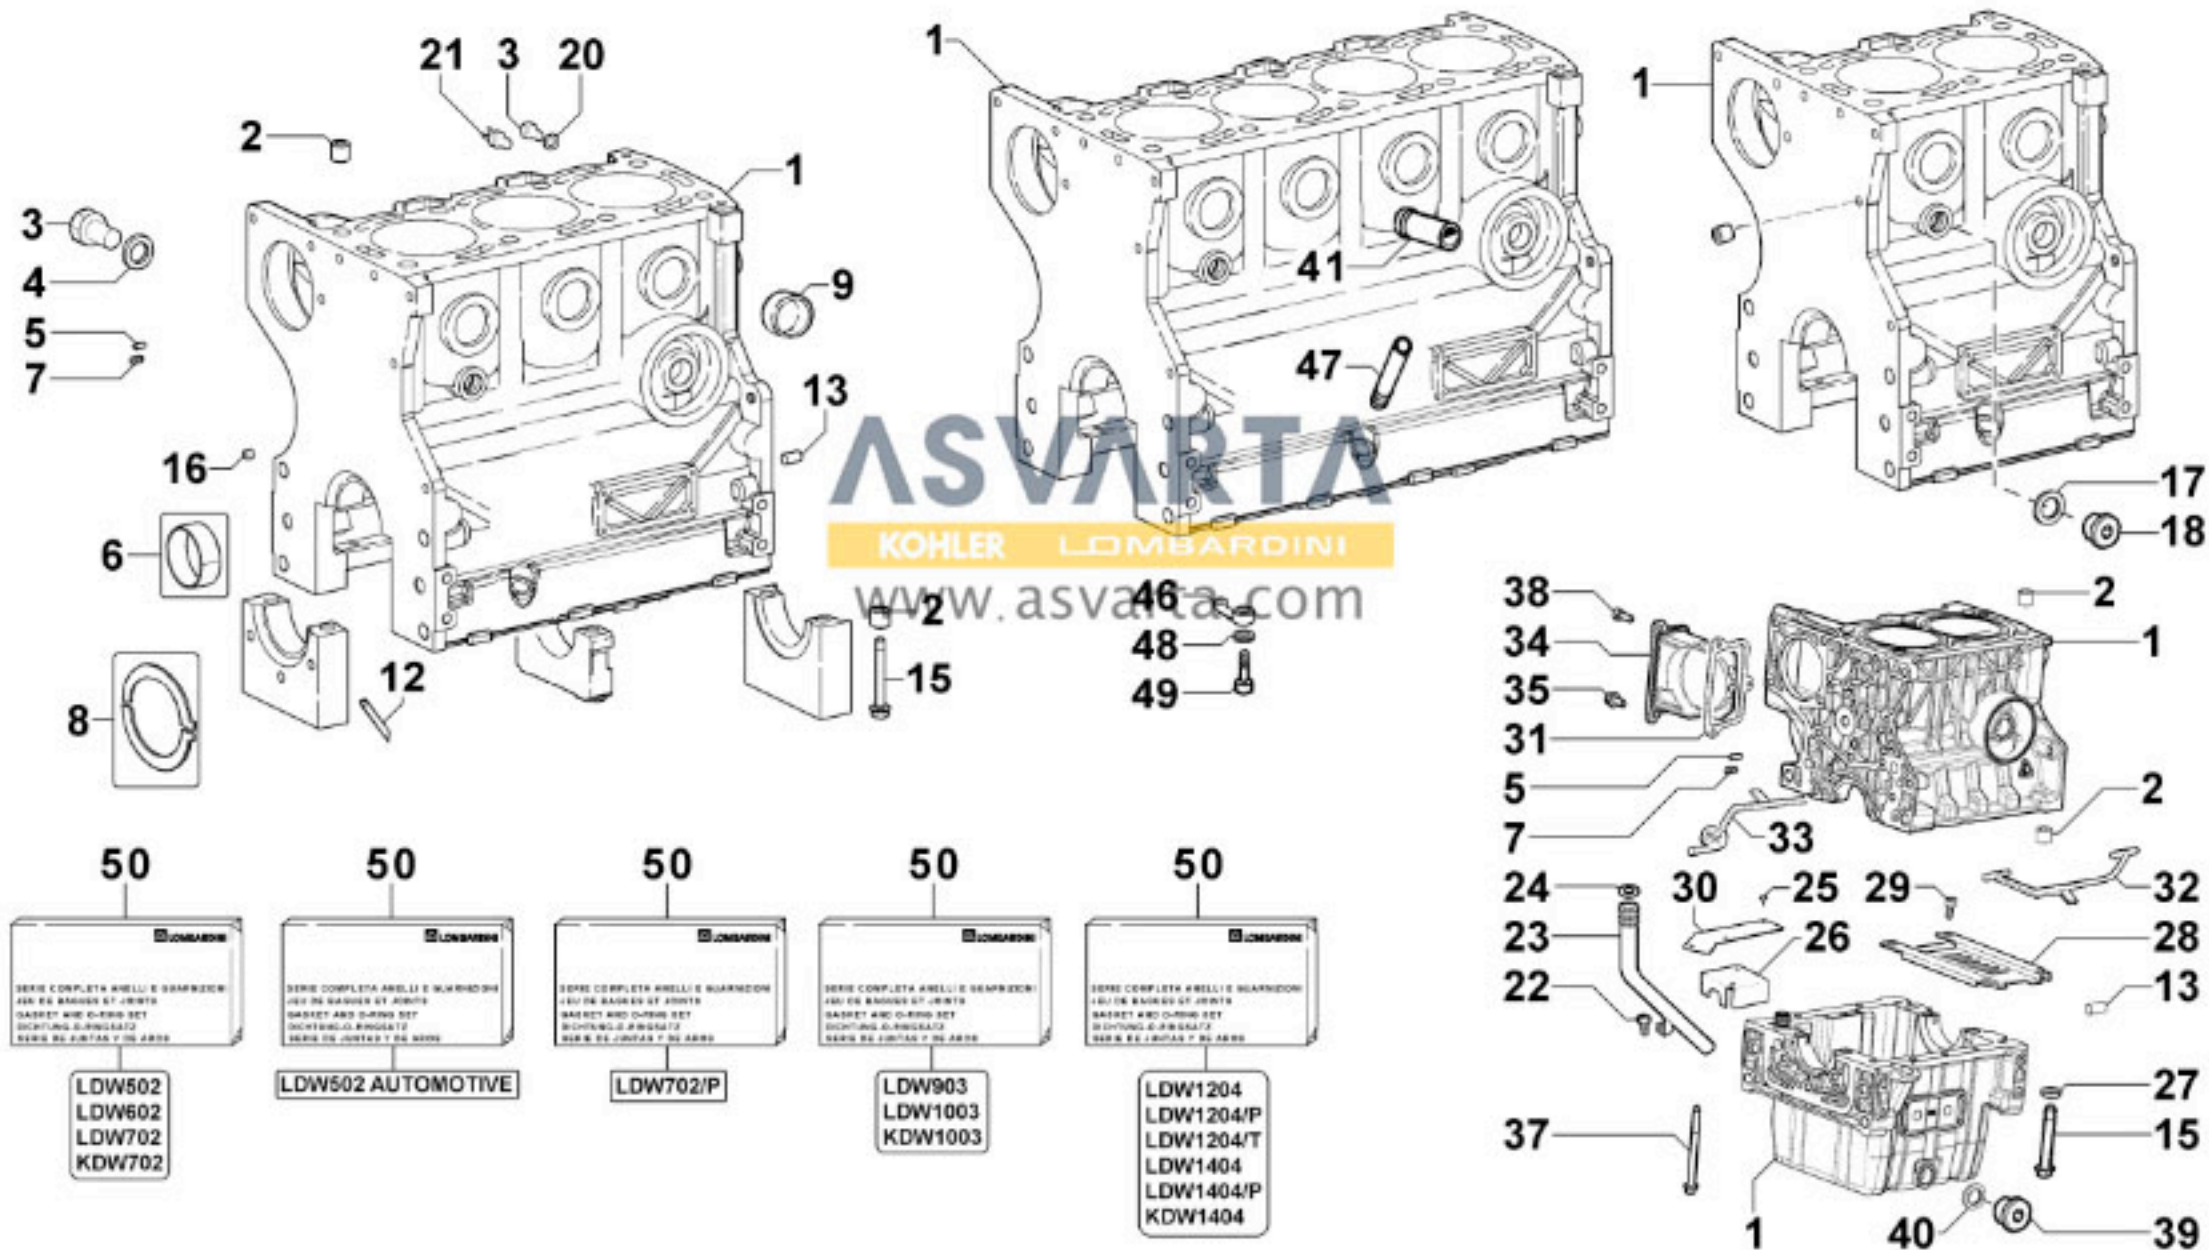

8010320060 - CIGÜEÑAL

TAB | 010

8011320860 - BIELA / PISTÓN

TAB | 011

8012320620 - VOLANTE

8014321120 - POLEAS / CORREAS

TAB | 014

8020320950 - BANCADA

8021320170 - CULATA MOTOR

8022320940 - TAPA DE CULATA

8023320030 - SOPORTE LADO VOLANTE

8025320190 - SOPORTE DEL MOTOR

8030320080 - SISTEMA DE INYECCIÓN

TAB | 030

8035320640 - ÁRBOL DE LEVAS

TAB | 035

8036320360 - BALANCINES / VÁLVULAS

ASVARTÀ
KOHLER LOMBARDINI
www.asvarta.com

TAB | 036

8038320020 - DISTRIBUCIÓN

TAB | 038

8040320040 - BOMBA DE ACEITE

8041321170 - CÂRTER DE ACEITE

8042320420 - FILTRO DE ACEITE

TAB | 042

1

2

ASVARTA
KOHLER LOMBARDINI
www.asvarta.com

8043320810 - VARILLA INDICADORA DE NIVEL DE ACEITE

TAB | 043

ASVARTA
KOHLER LOMBARDINI
www.asvarta.com

8045320020 - CIRCUITO DE GASES