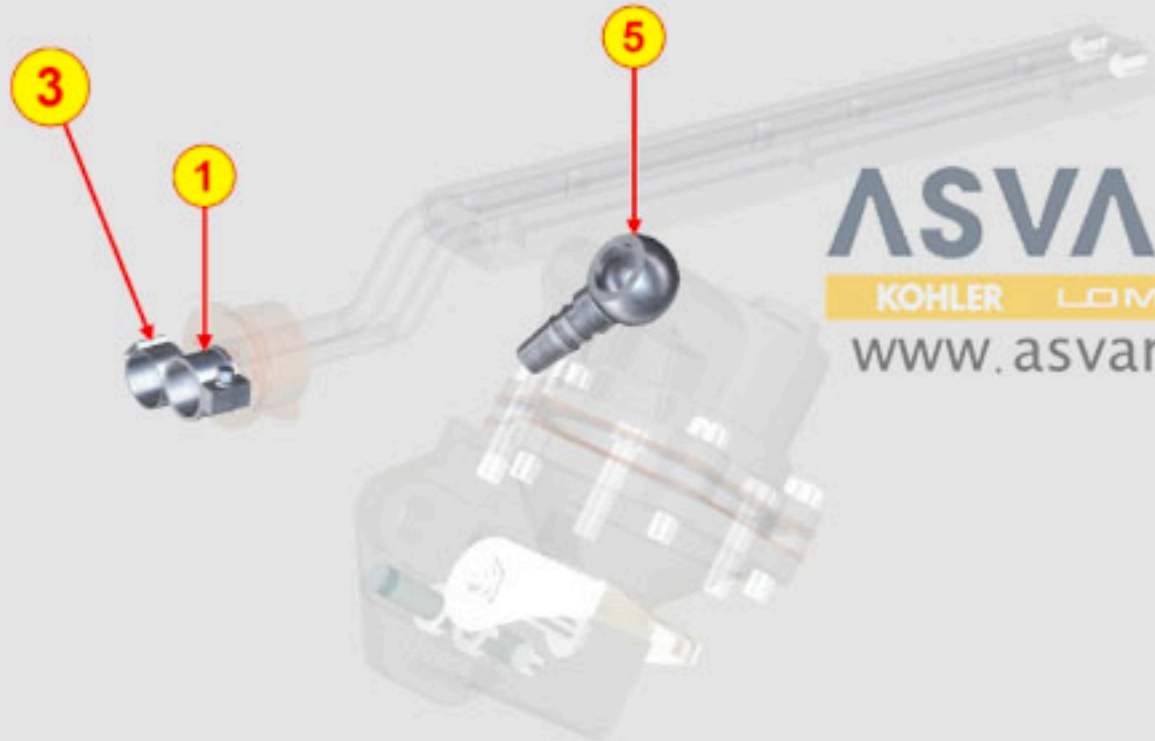

8064320990 - TUBOS DE COMBUSTIBLE

TAB | 064

ASVARTA
KOHLER LOMBARDINI
www.asvarta.com