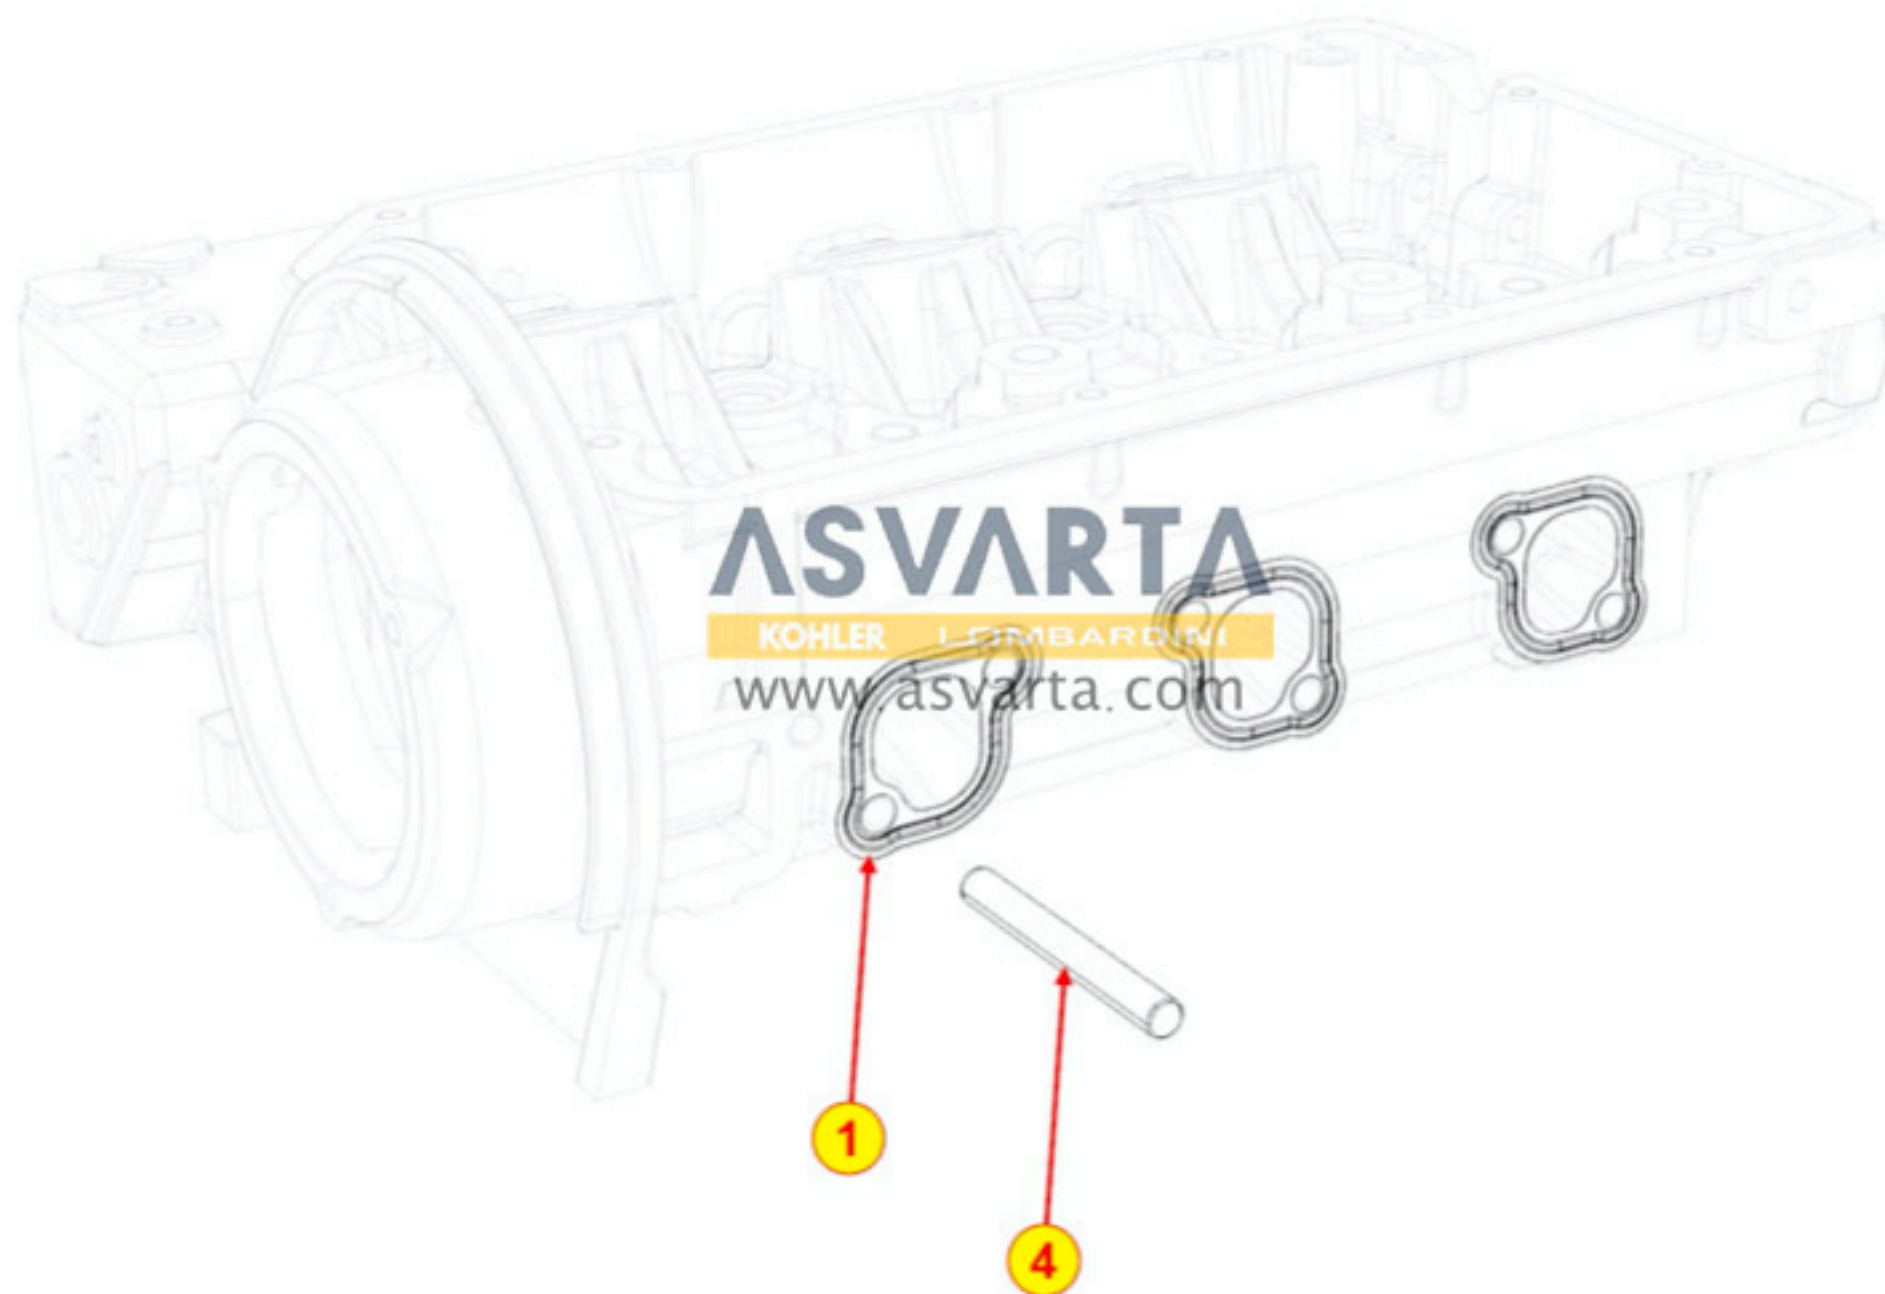

8085320050 - COLECTOR DE ESCAPE