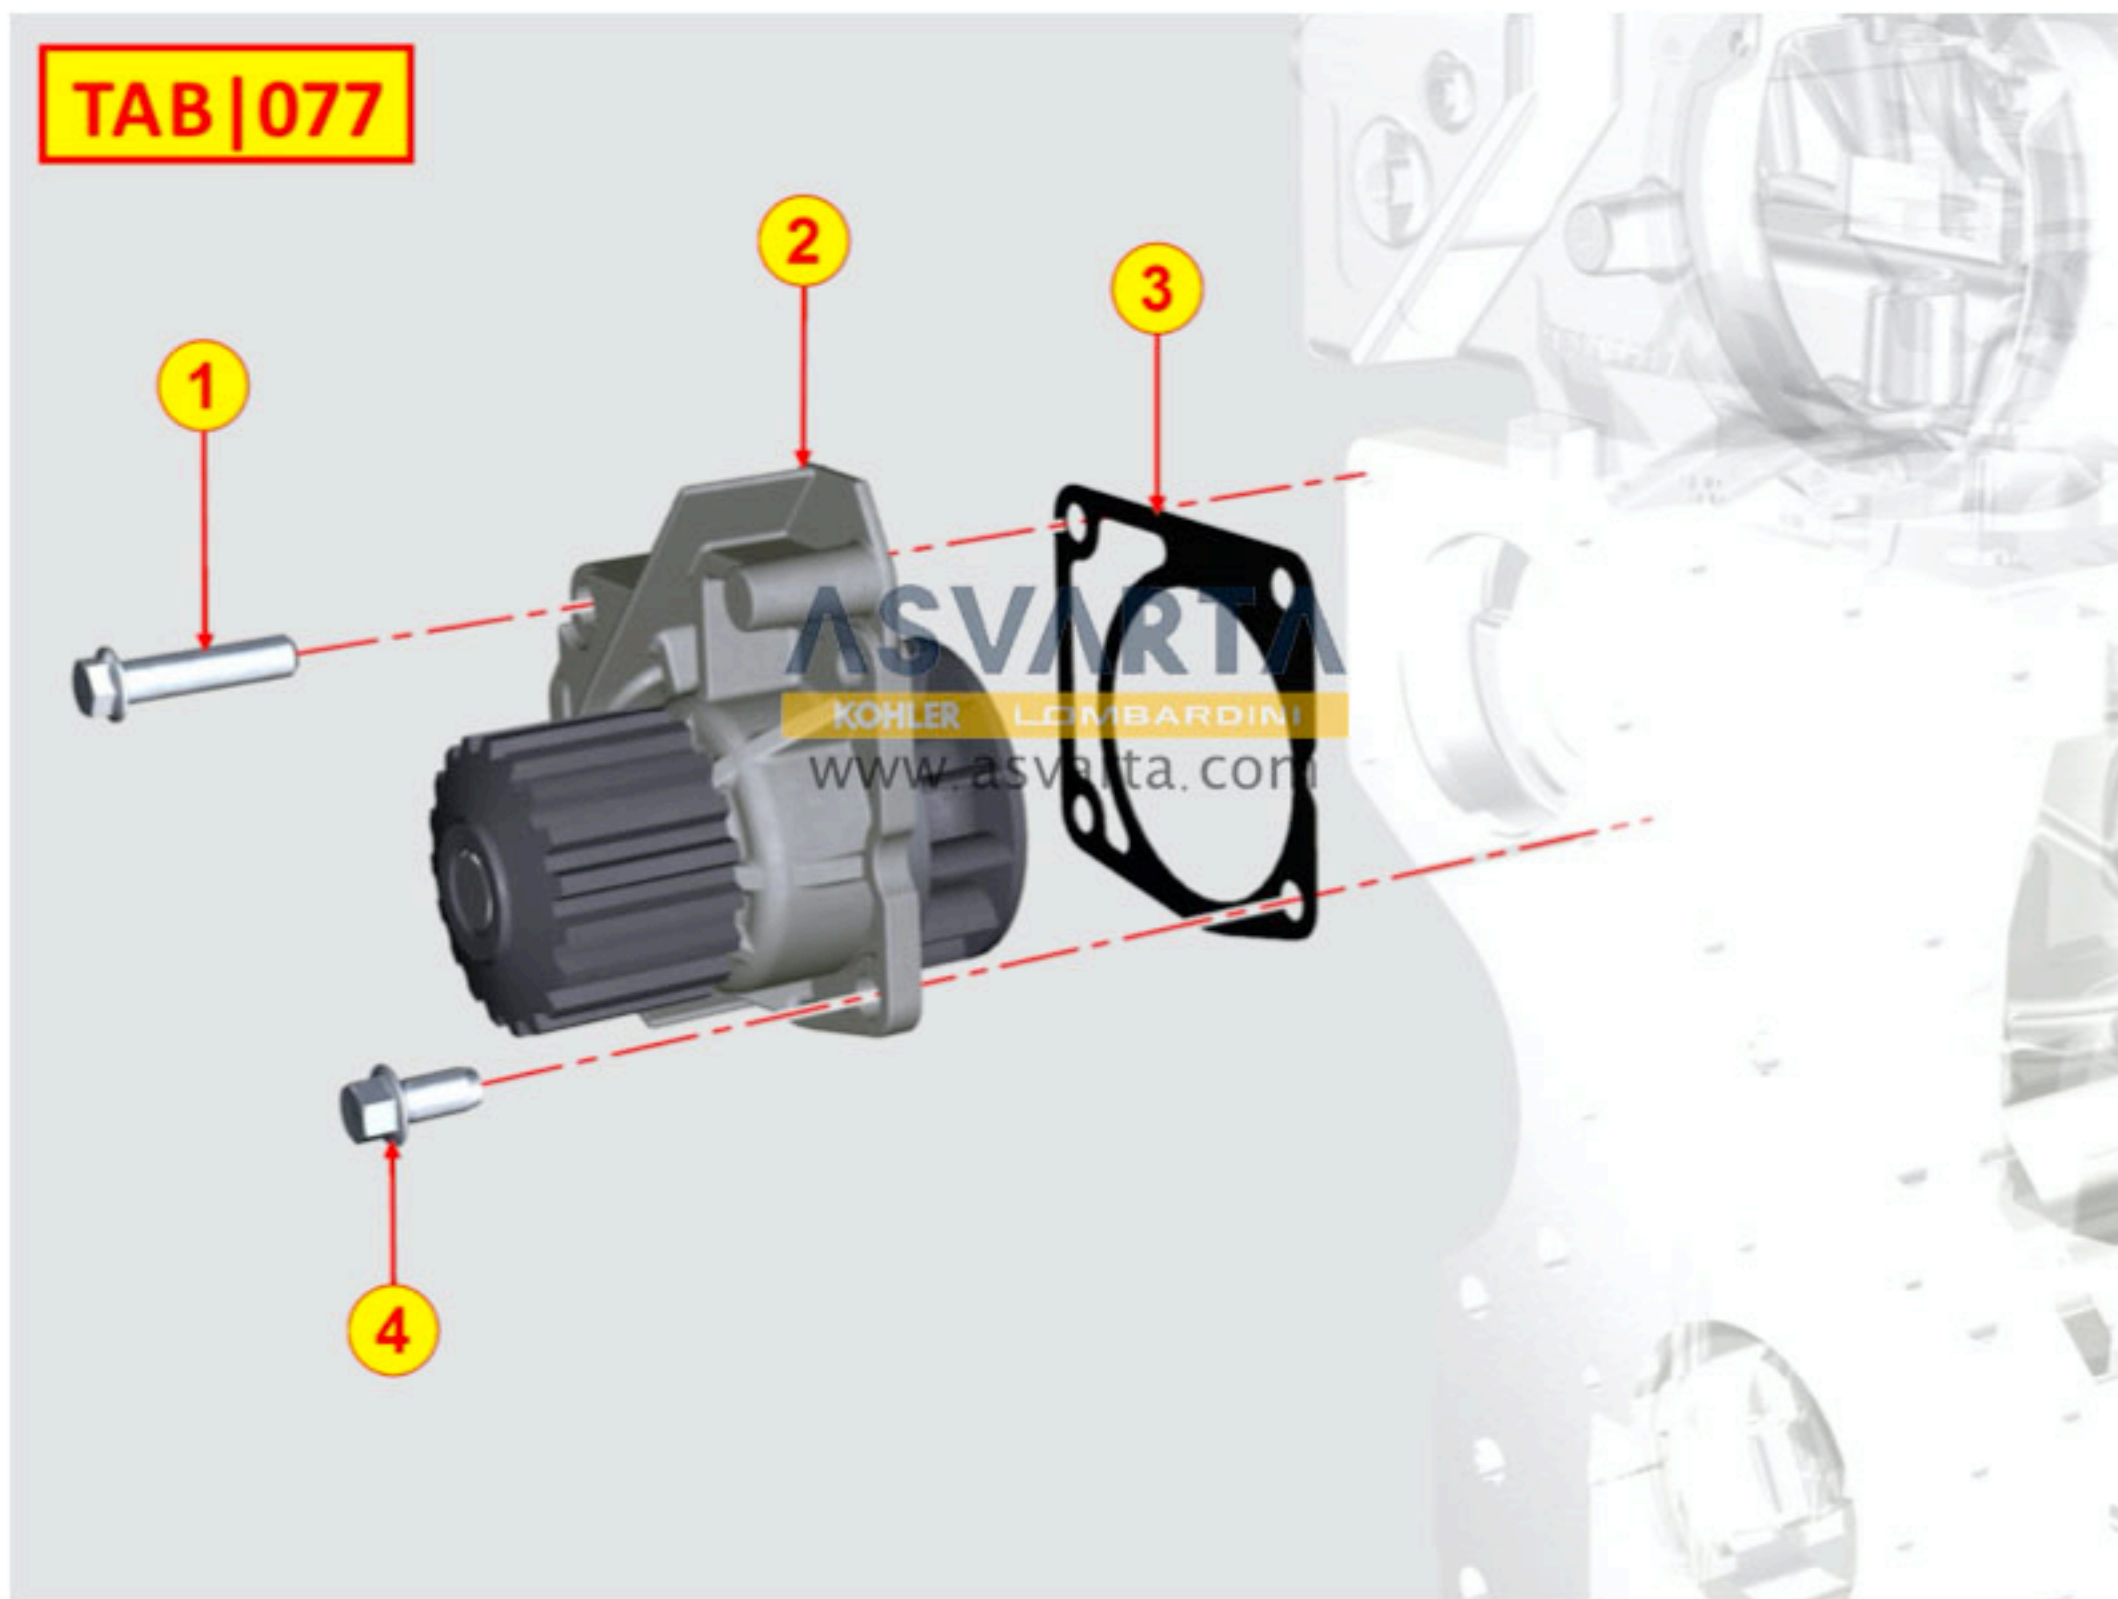

8077320020 - BOMBA DEL REFRIGERANTE