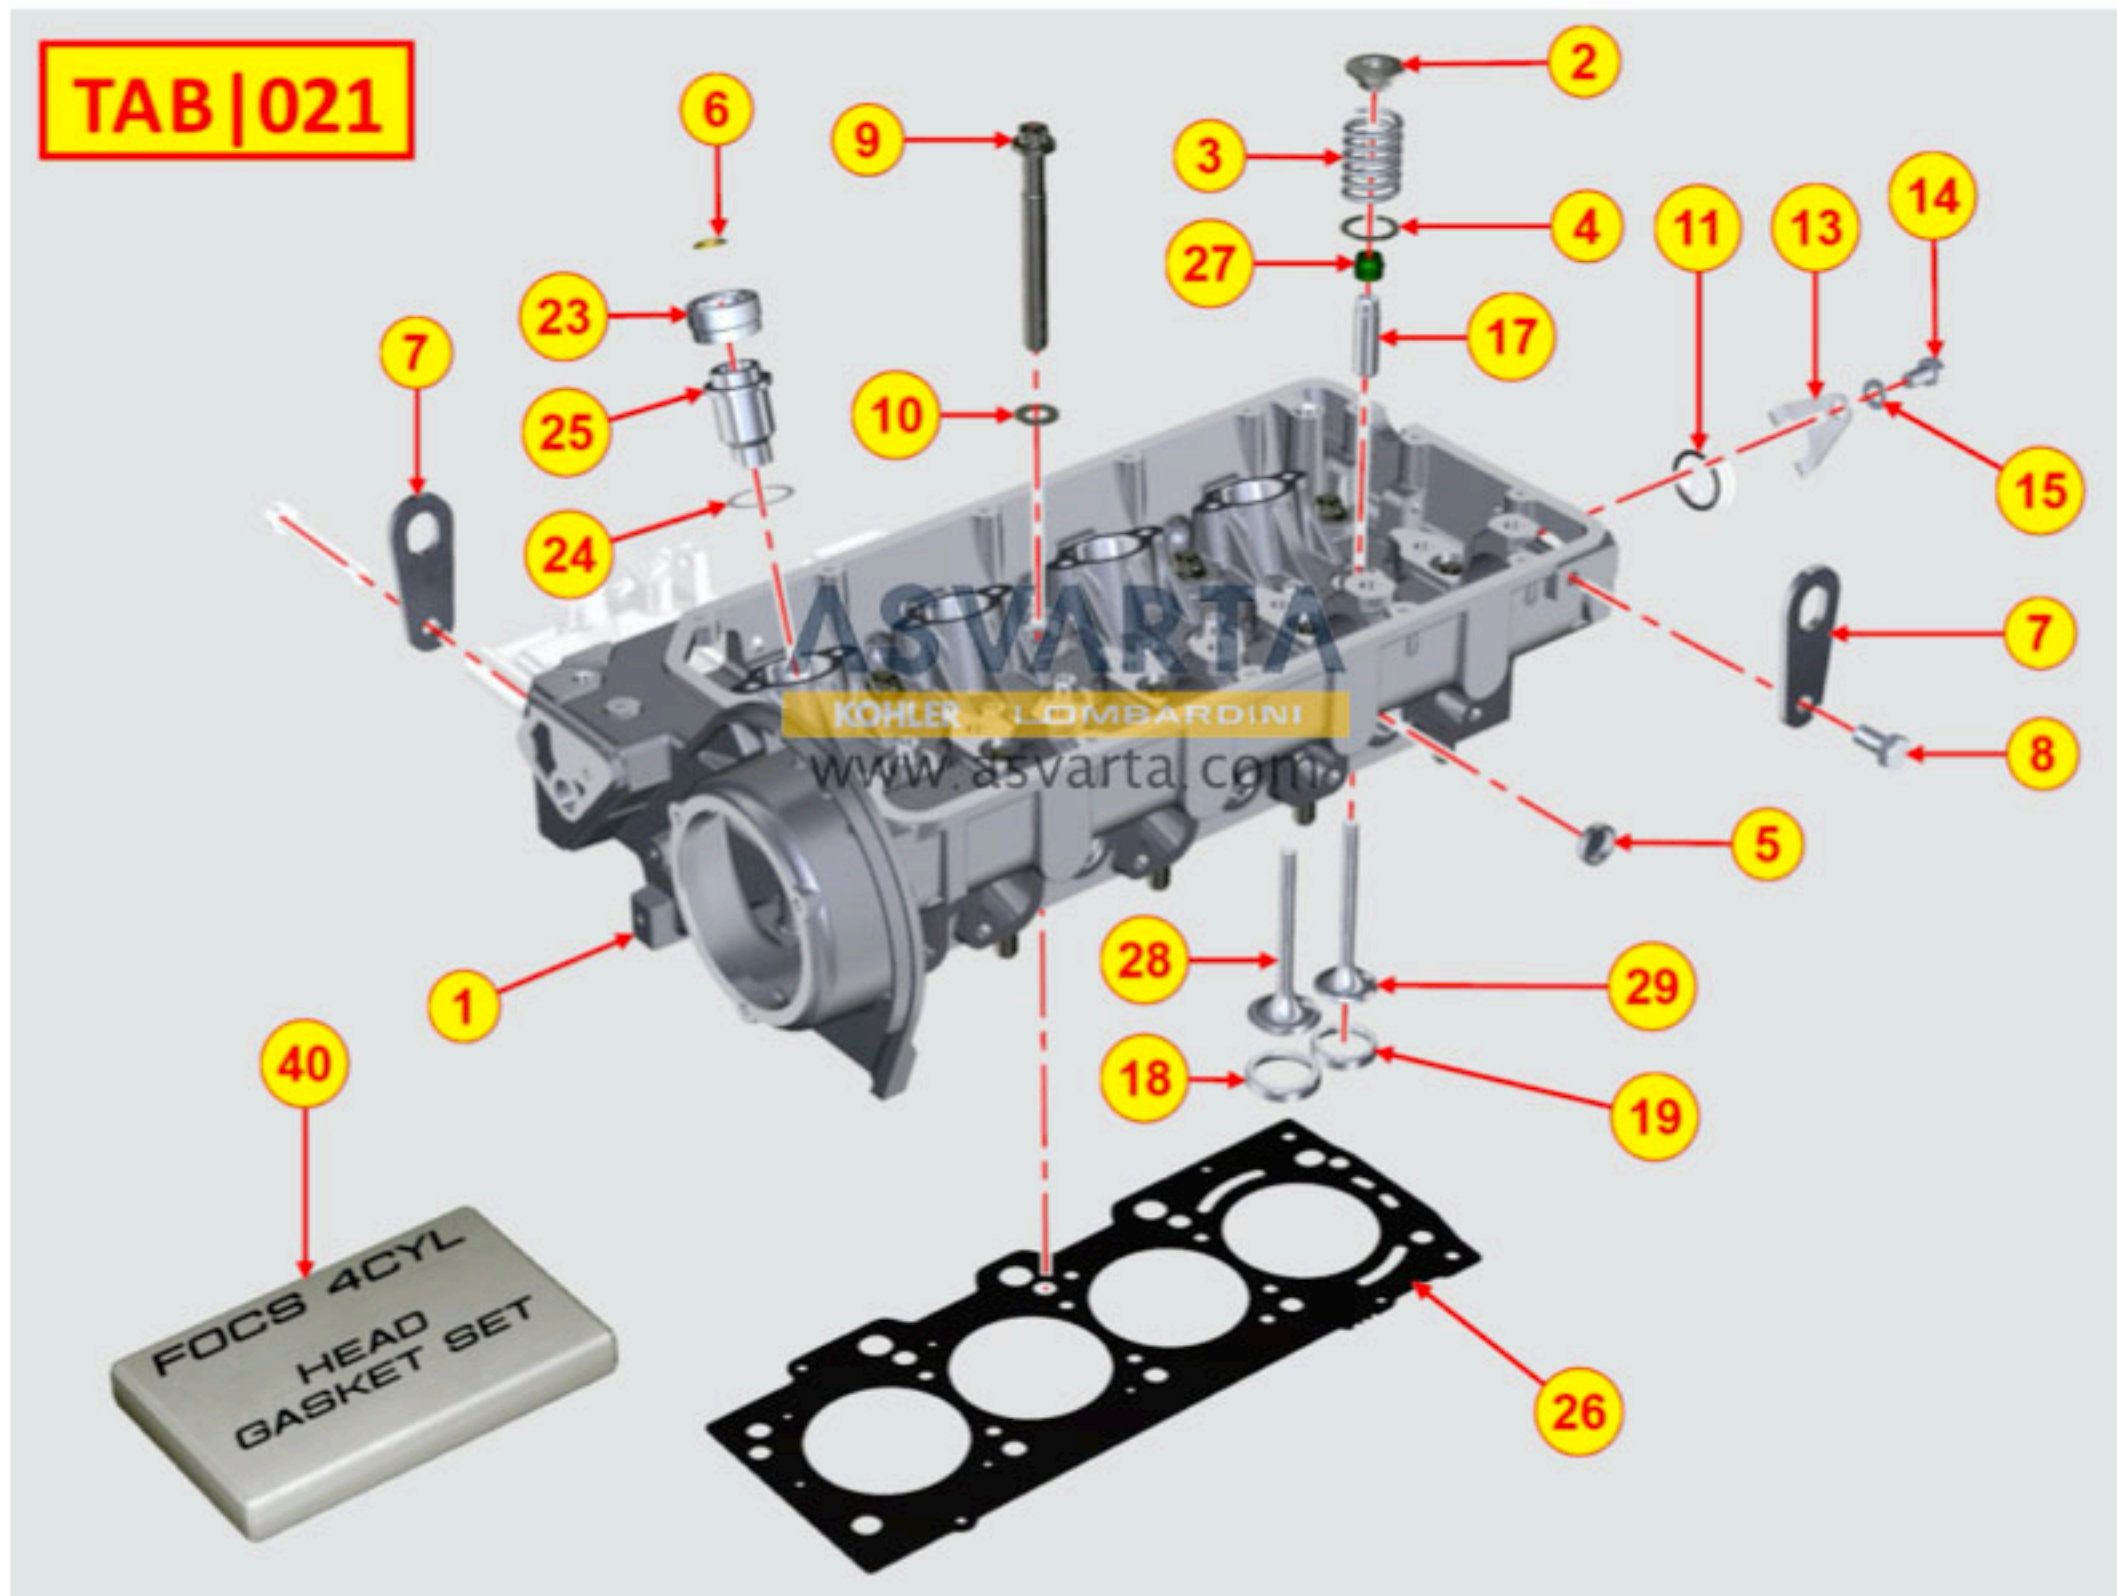

8010320080 - CIGÜEÑAL

8011320880 BIELA / PISTÓN

l:8011320880

TAB | 011

8012320650 - VOLANTE

TAB | 012

8014320340 - POLEAS / CORREAS

TAB | 014

8020320900 - BANCADA

8021320220 - CULATA MOTOR

8022320790 - TAPA DE CULATA

TAB | 022

## 8023320030 - SOPORTE LADO VOLANTE

8025320030 - SOPORTE DEL MOTOR

TAB | 025