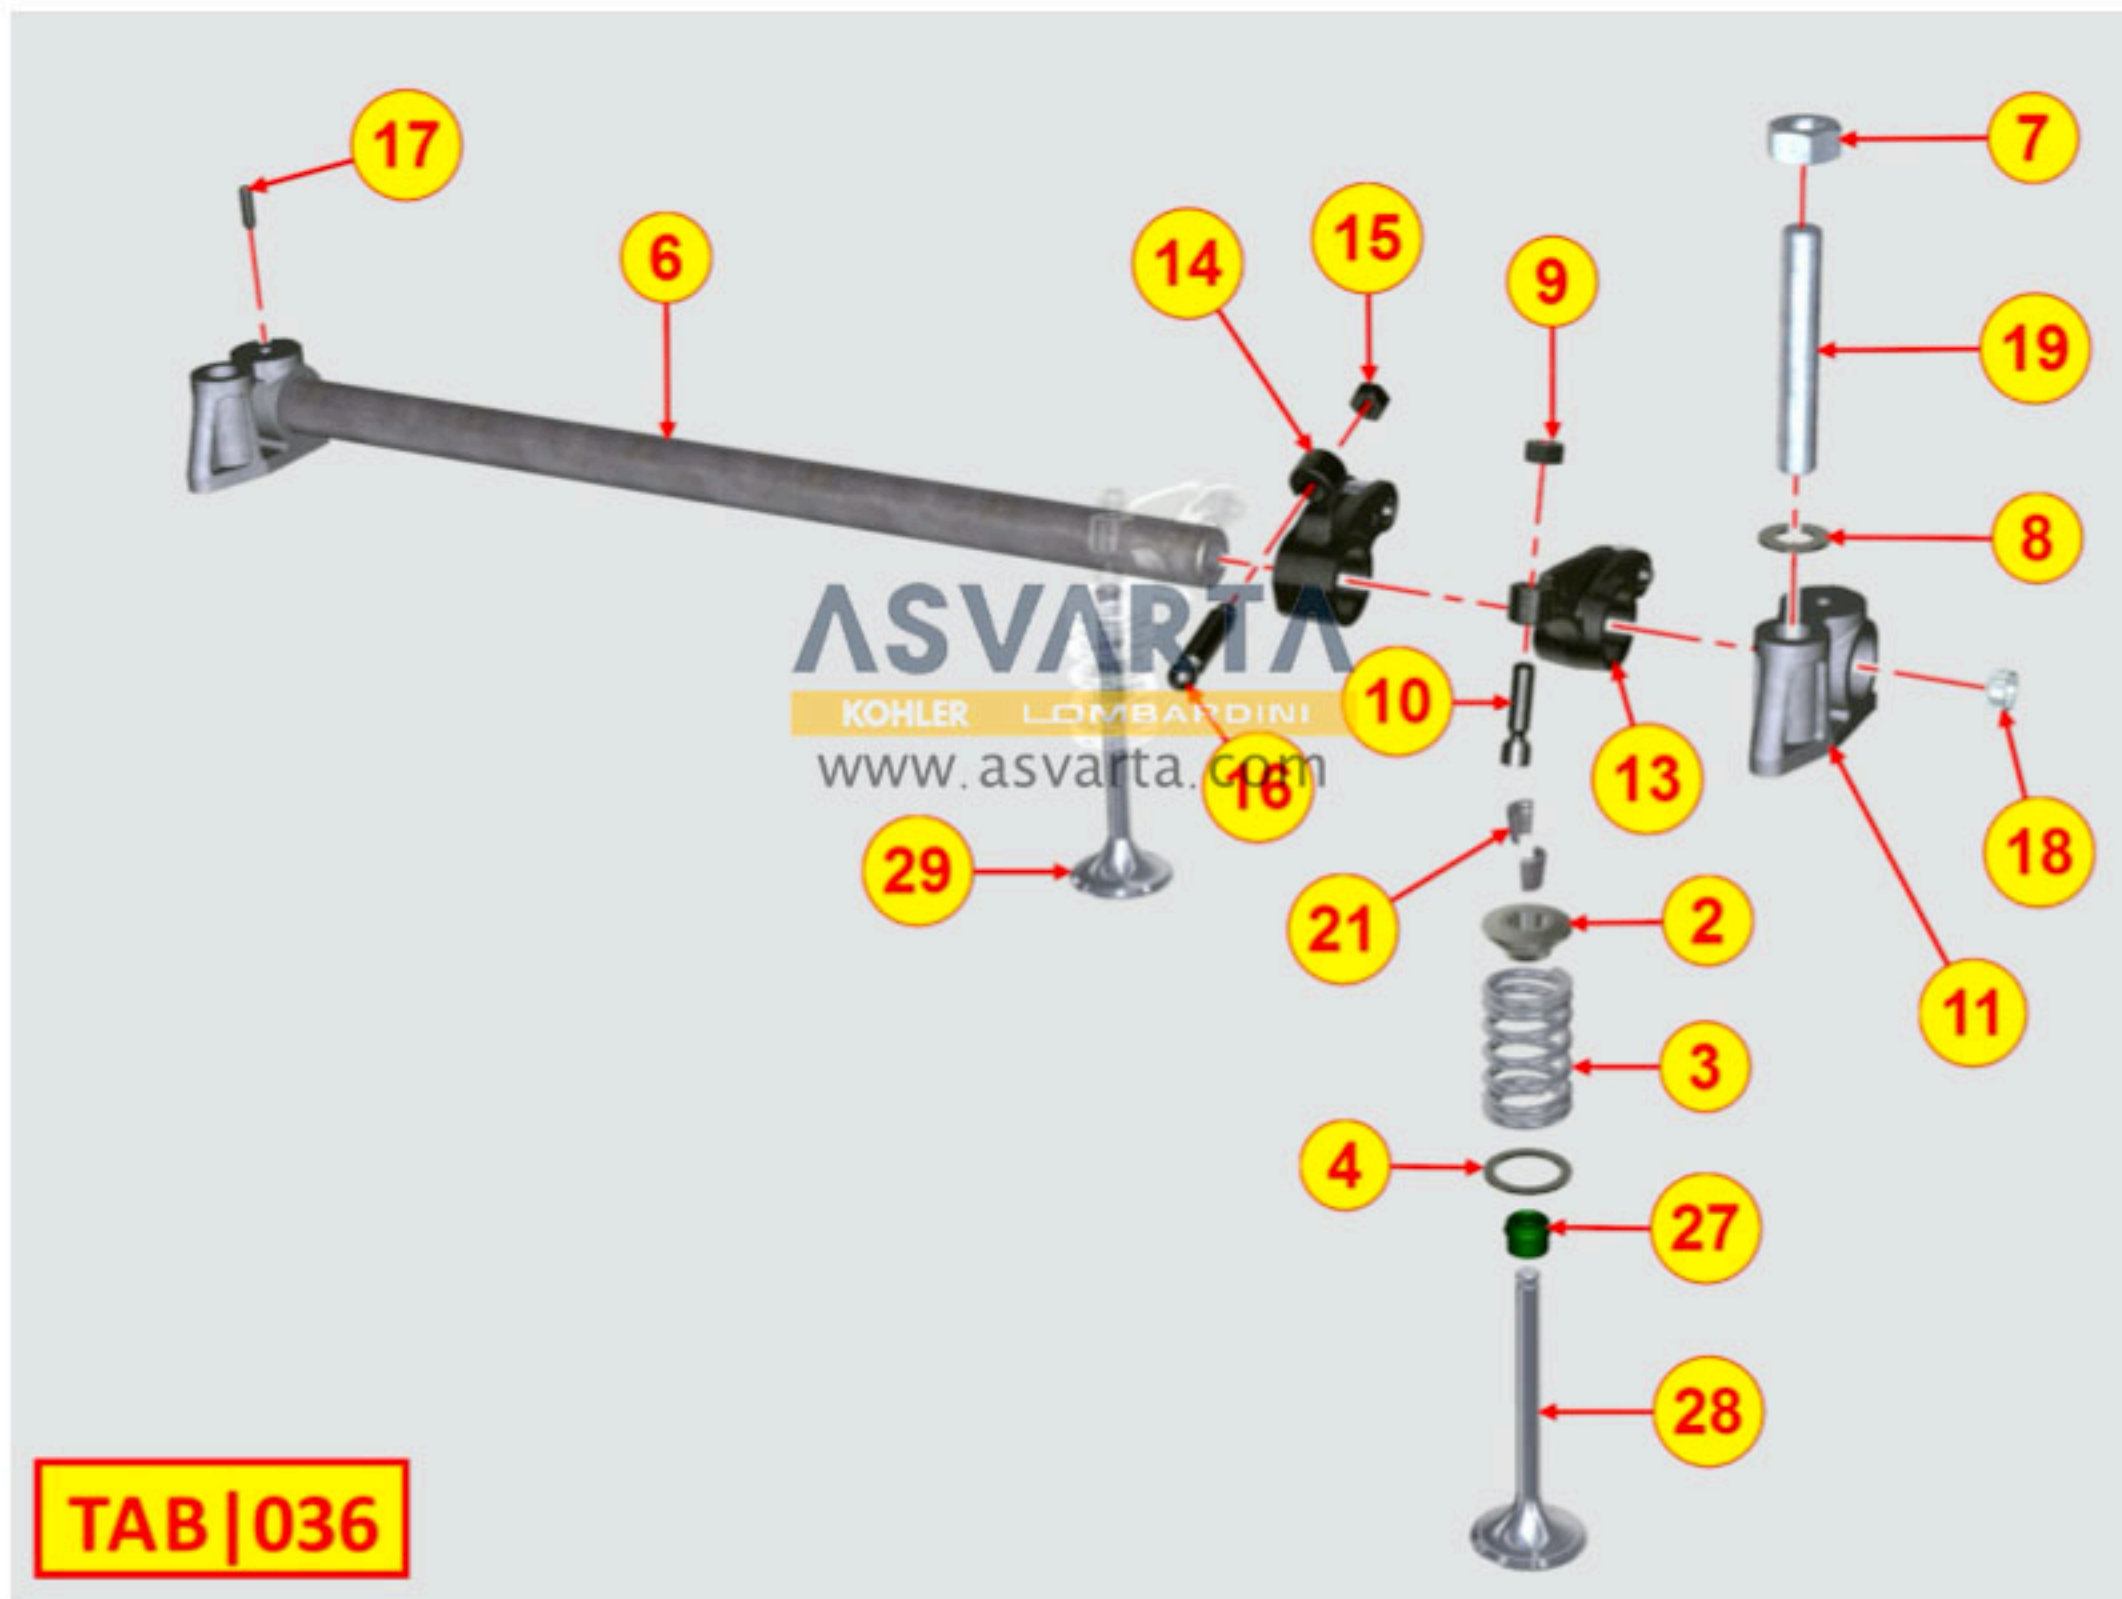

## 8023320030 - SOPORTE LADO VOLANTE

8025320030 - SOPORTE DEL MOTOR

TAB | 025

## 8030320040 - SISTEMA DE INYECCIÓN

8035320560 - ÁRBOL DE LEVAS

TAB | 035

8036320100 - BALANCINES / VÁLVULAS

TAB | 036