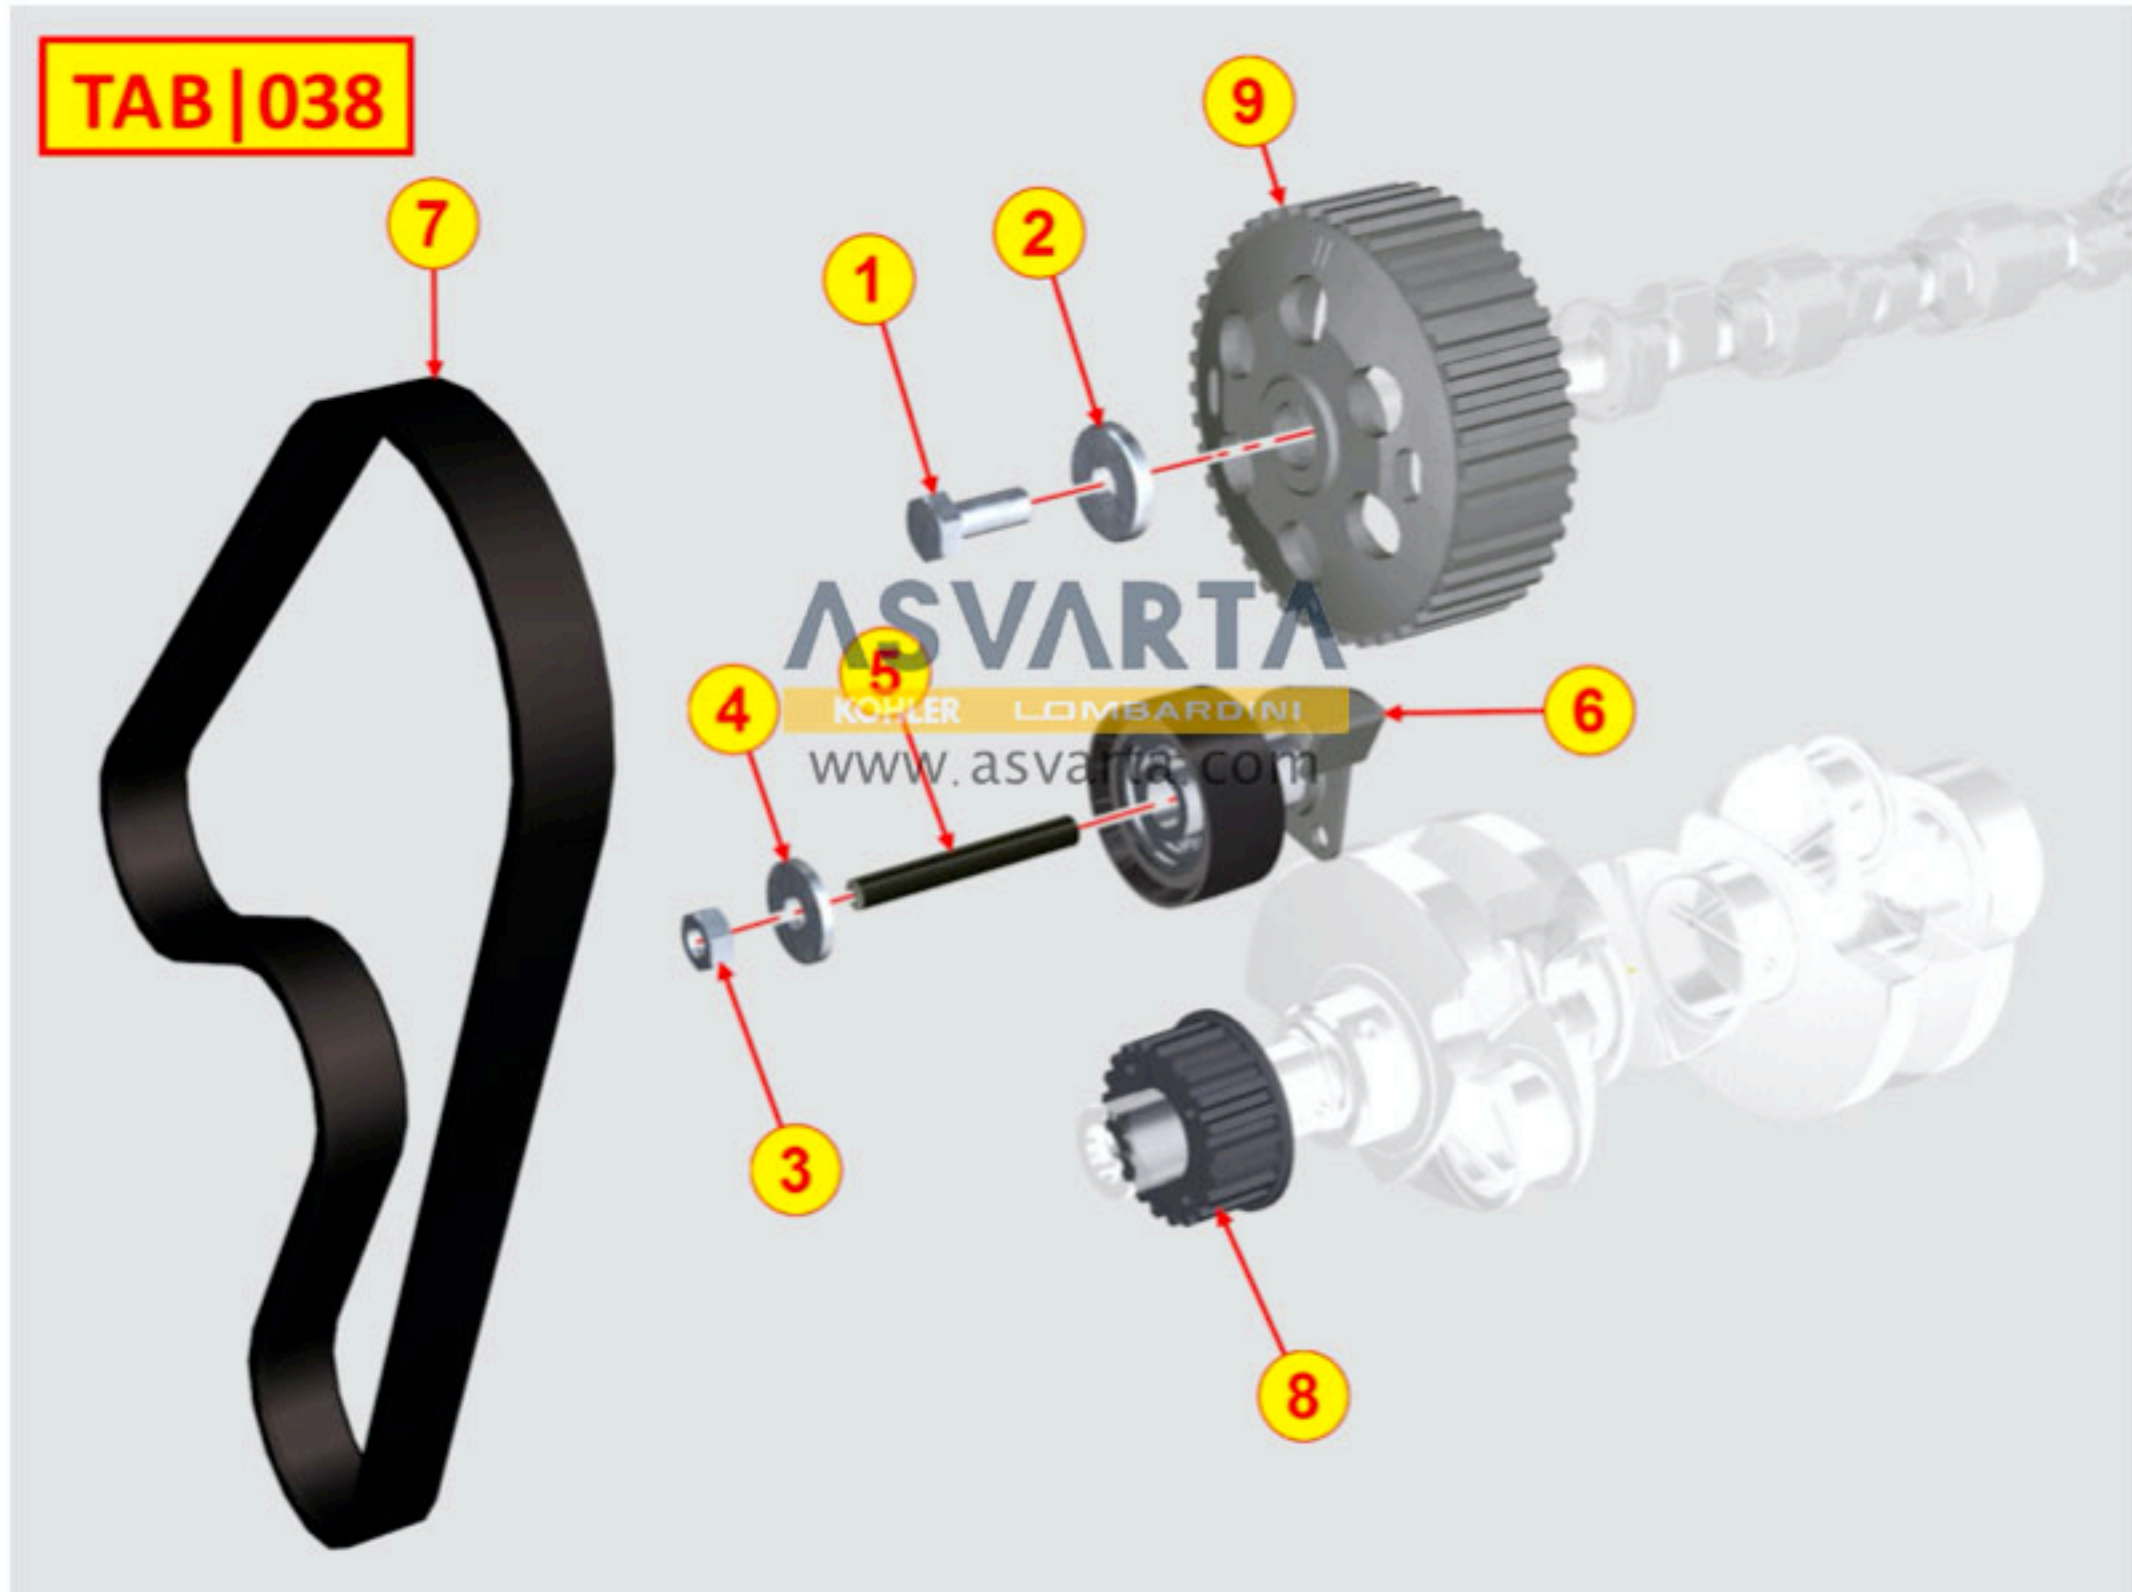

8038320020 - DISTRIBUCIÓN