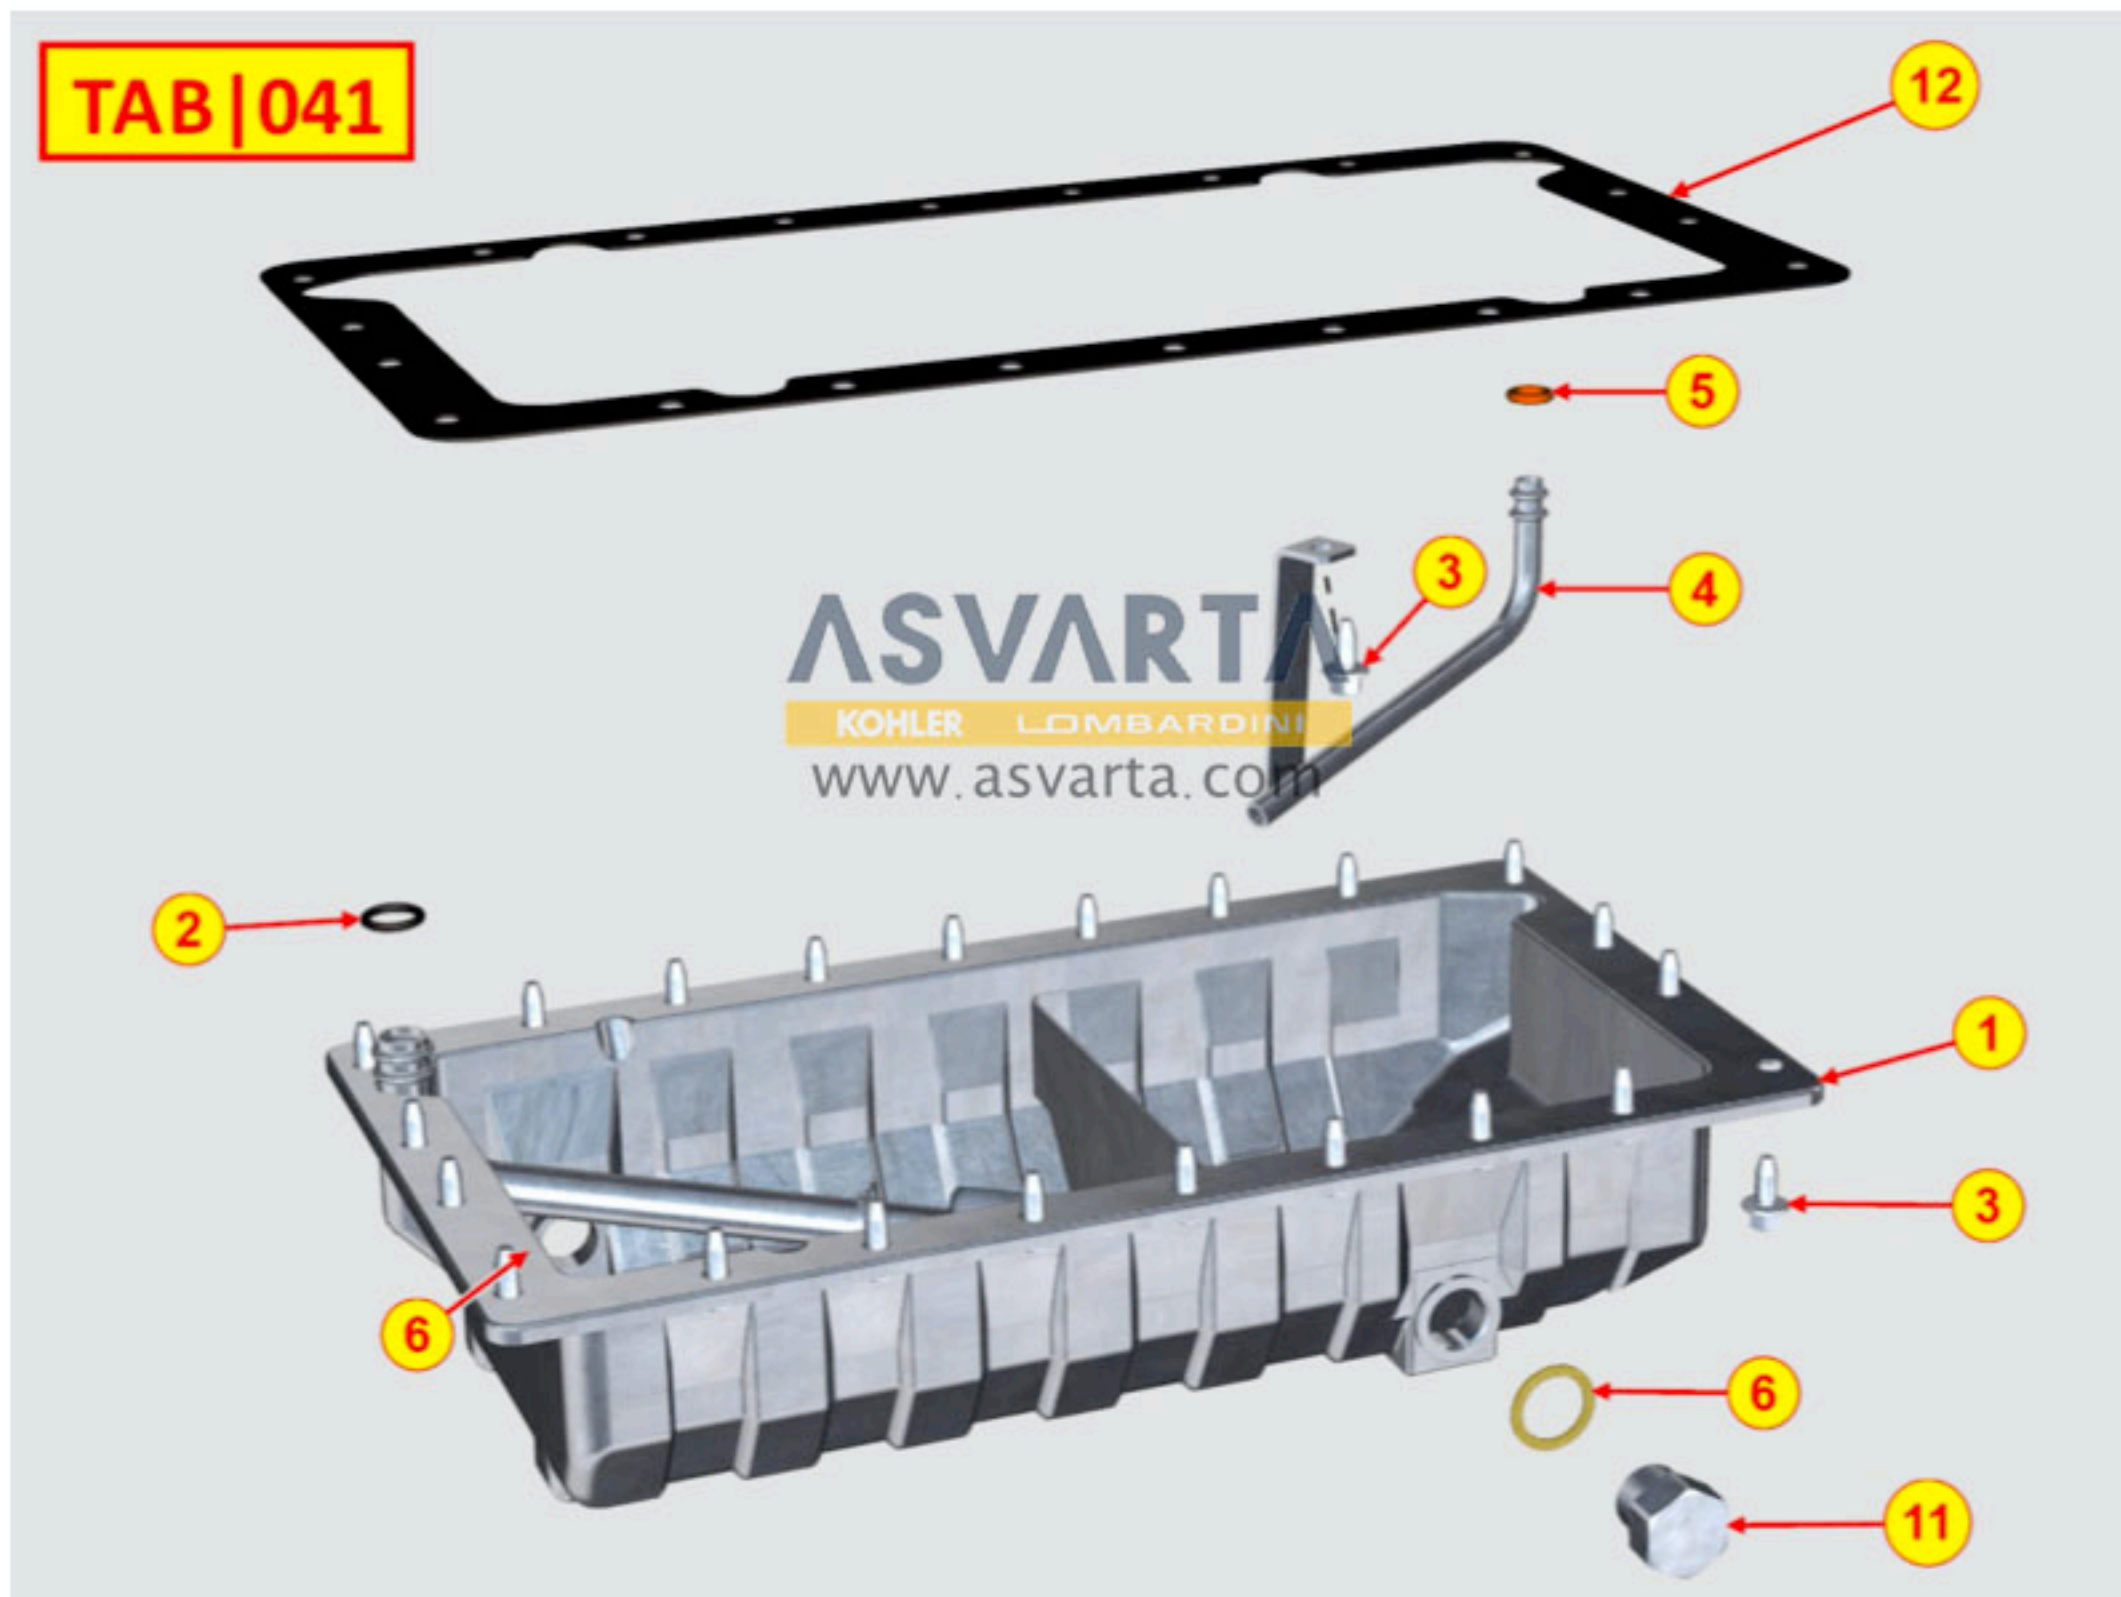

## 8040320220 - BOMBA DE ACEITE

8041320320 - CÁRTER DE ACEITE

TAB | 041

8042320030 - FILTRO DE ACEITE

TAB | 042

8043320310 - VARILLA INDICADORA DE NIVEL DE ACEITE

TAB | 043

8045320020 - CIRCUITO DE GASES