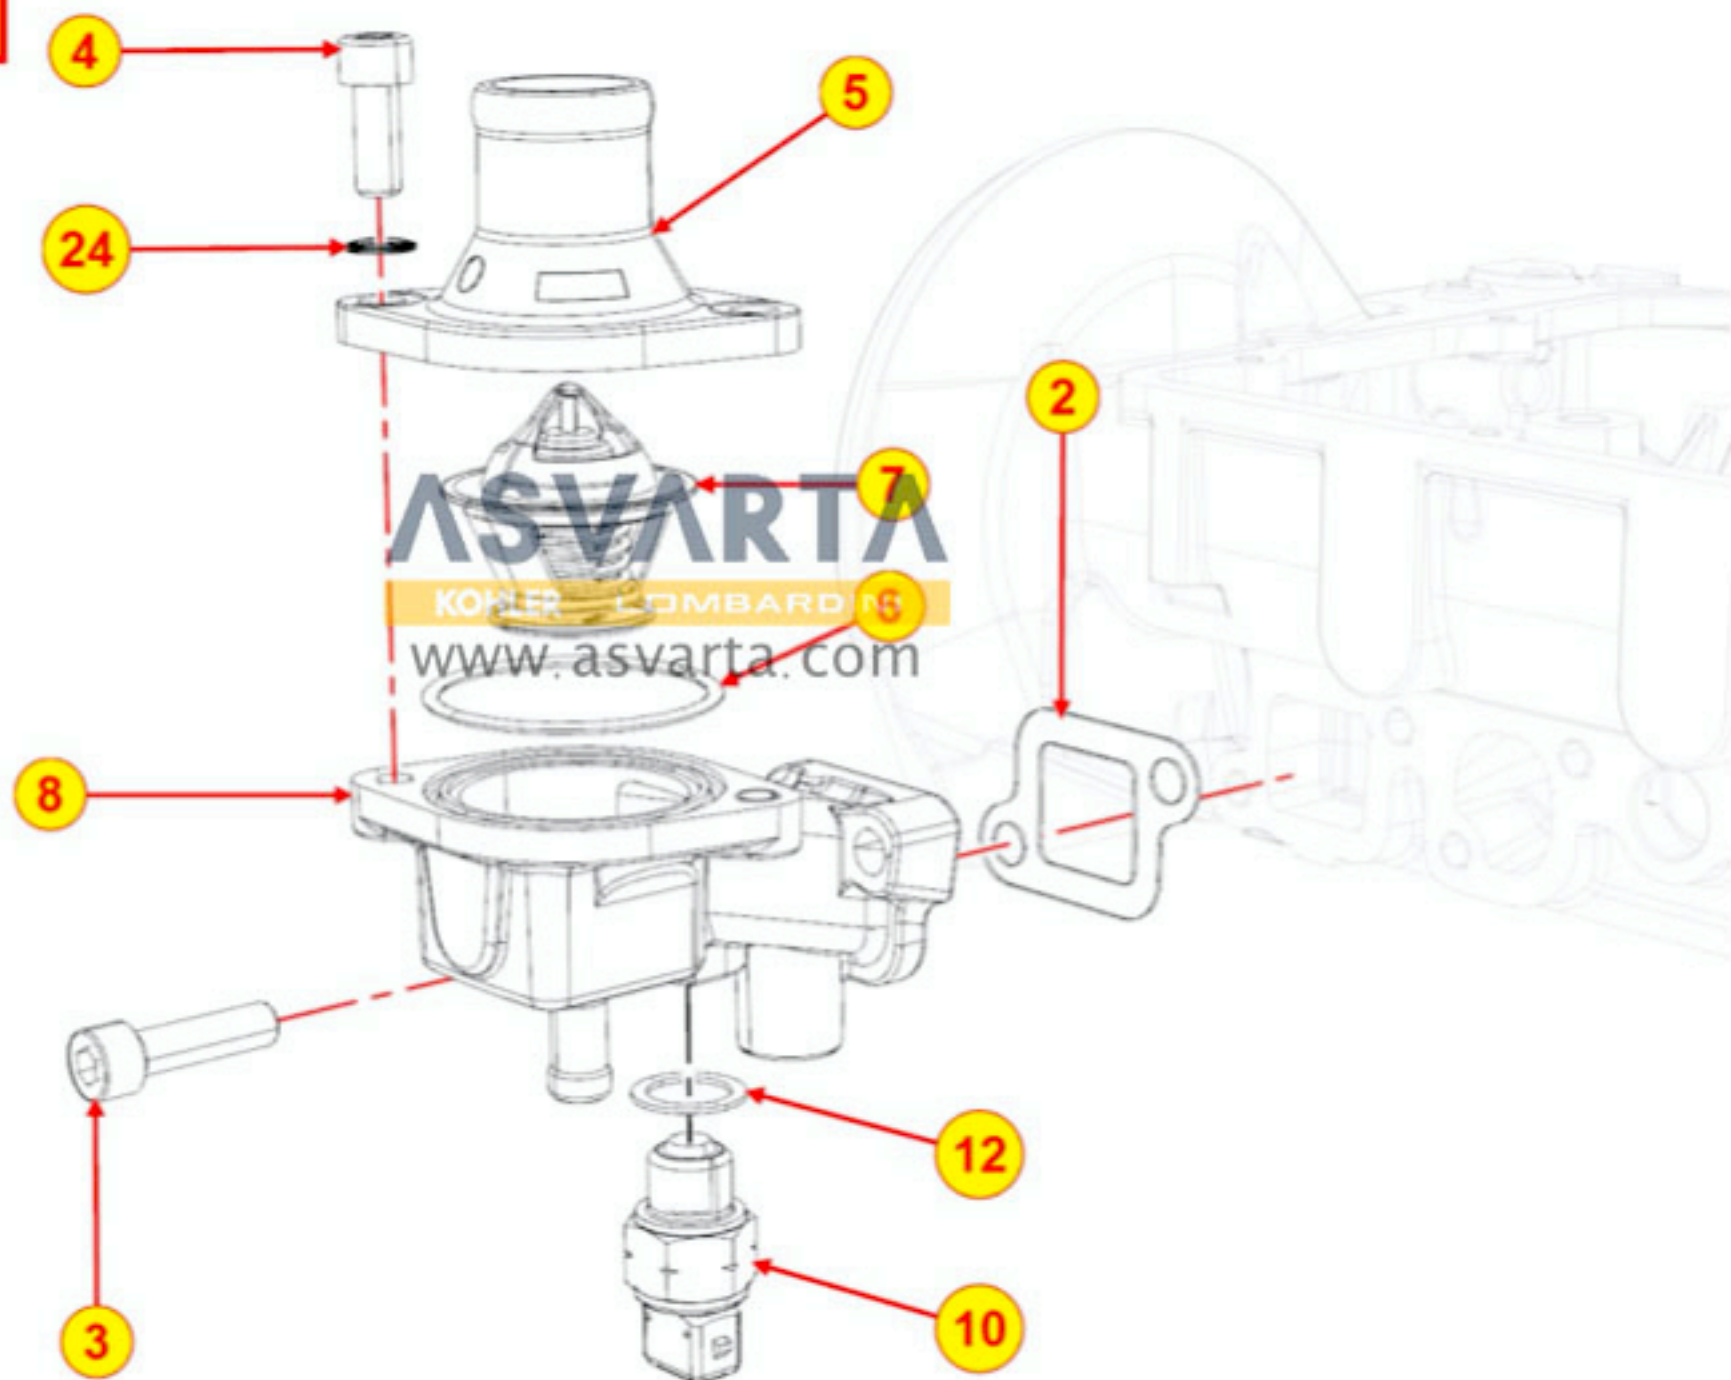

## 8074320010 - GRUPO TERMOSTATO

TAB | 074

8075320020 - BRIDA DE ENTRADA BOMBA DEL REFRIGERANTE

TAB | 075