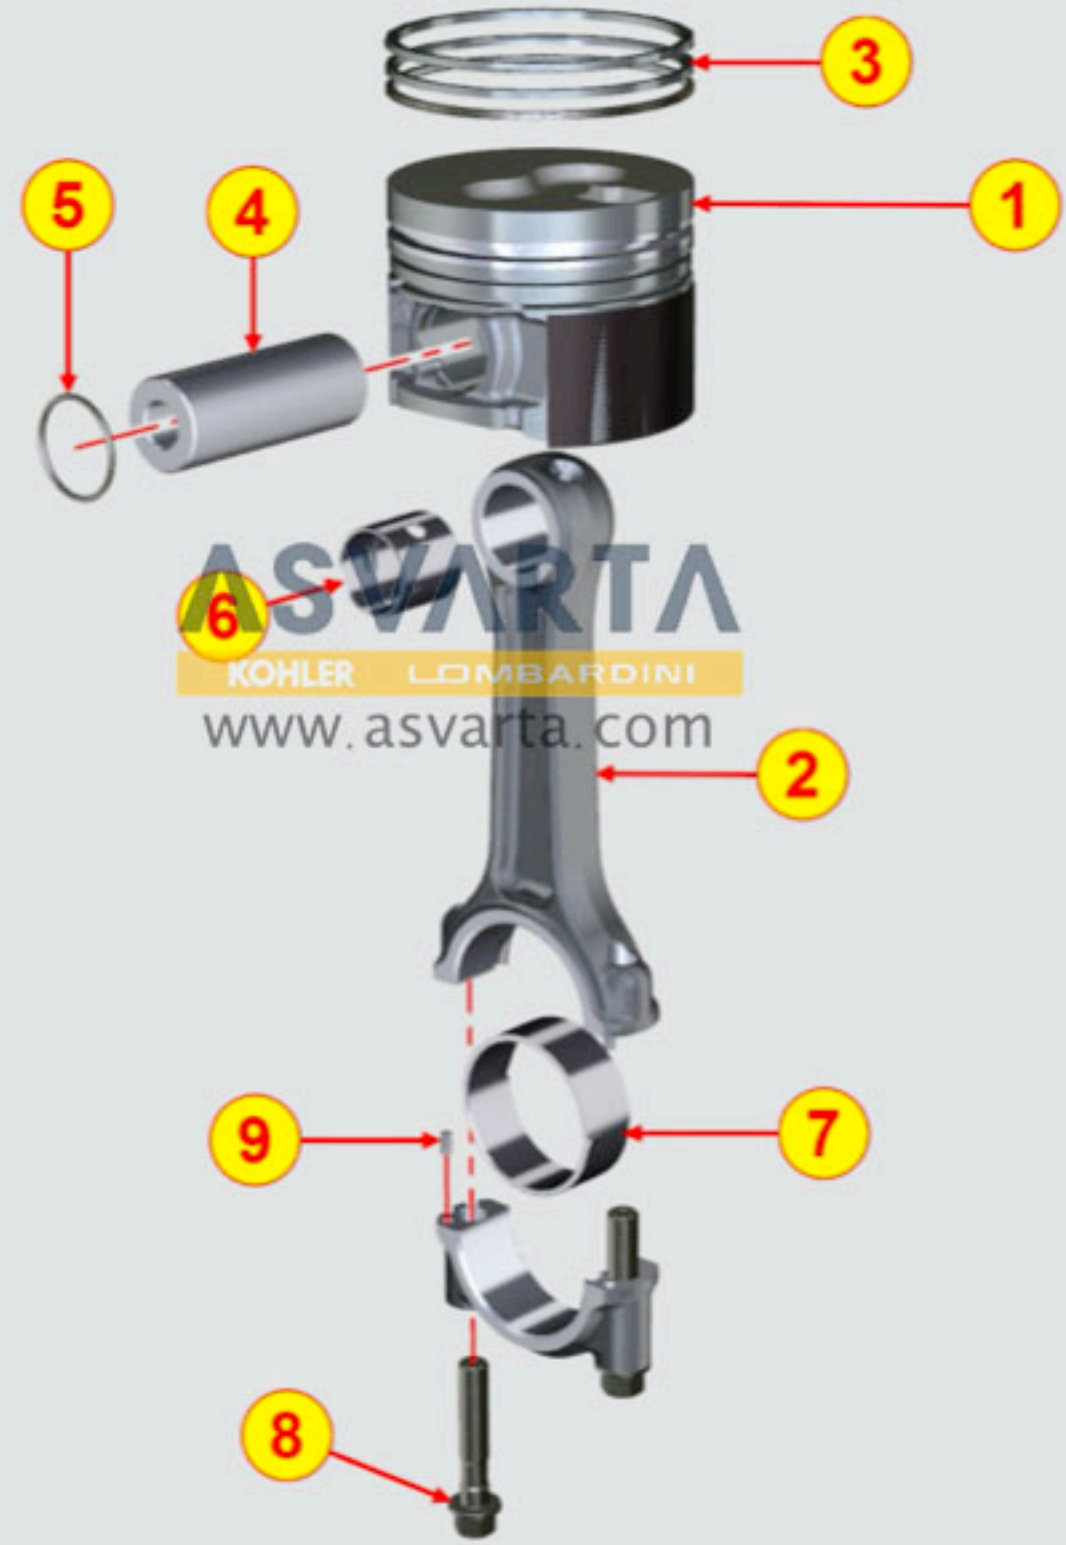

8010320080 - CIGÜEÑAL

8011320880 BIELA / PISTÓN

l:8011320880

TAB | 011

8012320650 - VOLANTE

TAB | 012

8014320340 - POLEAS / CORREAS

TAB | 014

8020320900 - BANCADA

8021320220 - CULATA MOTOR

8022320790 - TAPA DE CULATA

TAB | 022

## 8023320030 - SOPORTE LADO VOLANTE

8025320030 - SOPORTE DEL MOTOR

TAB | 025