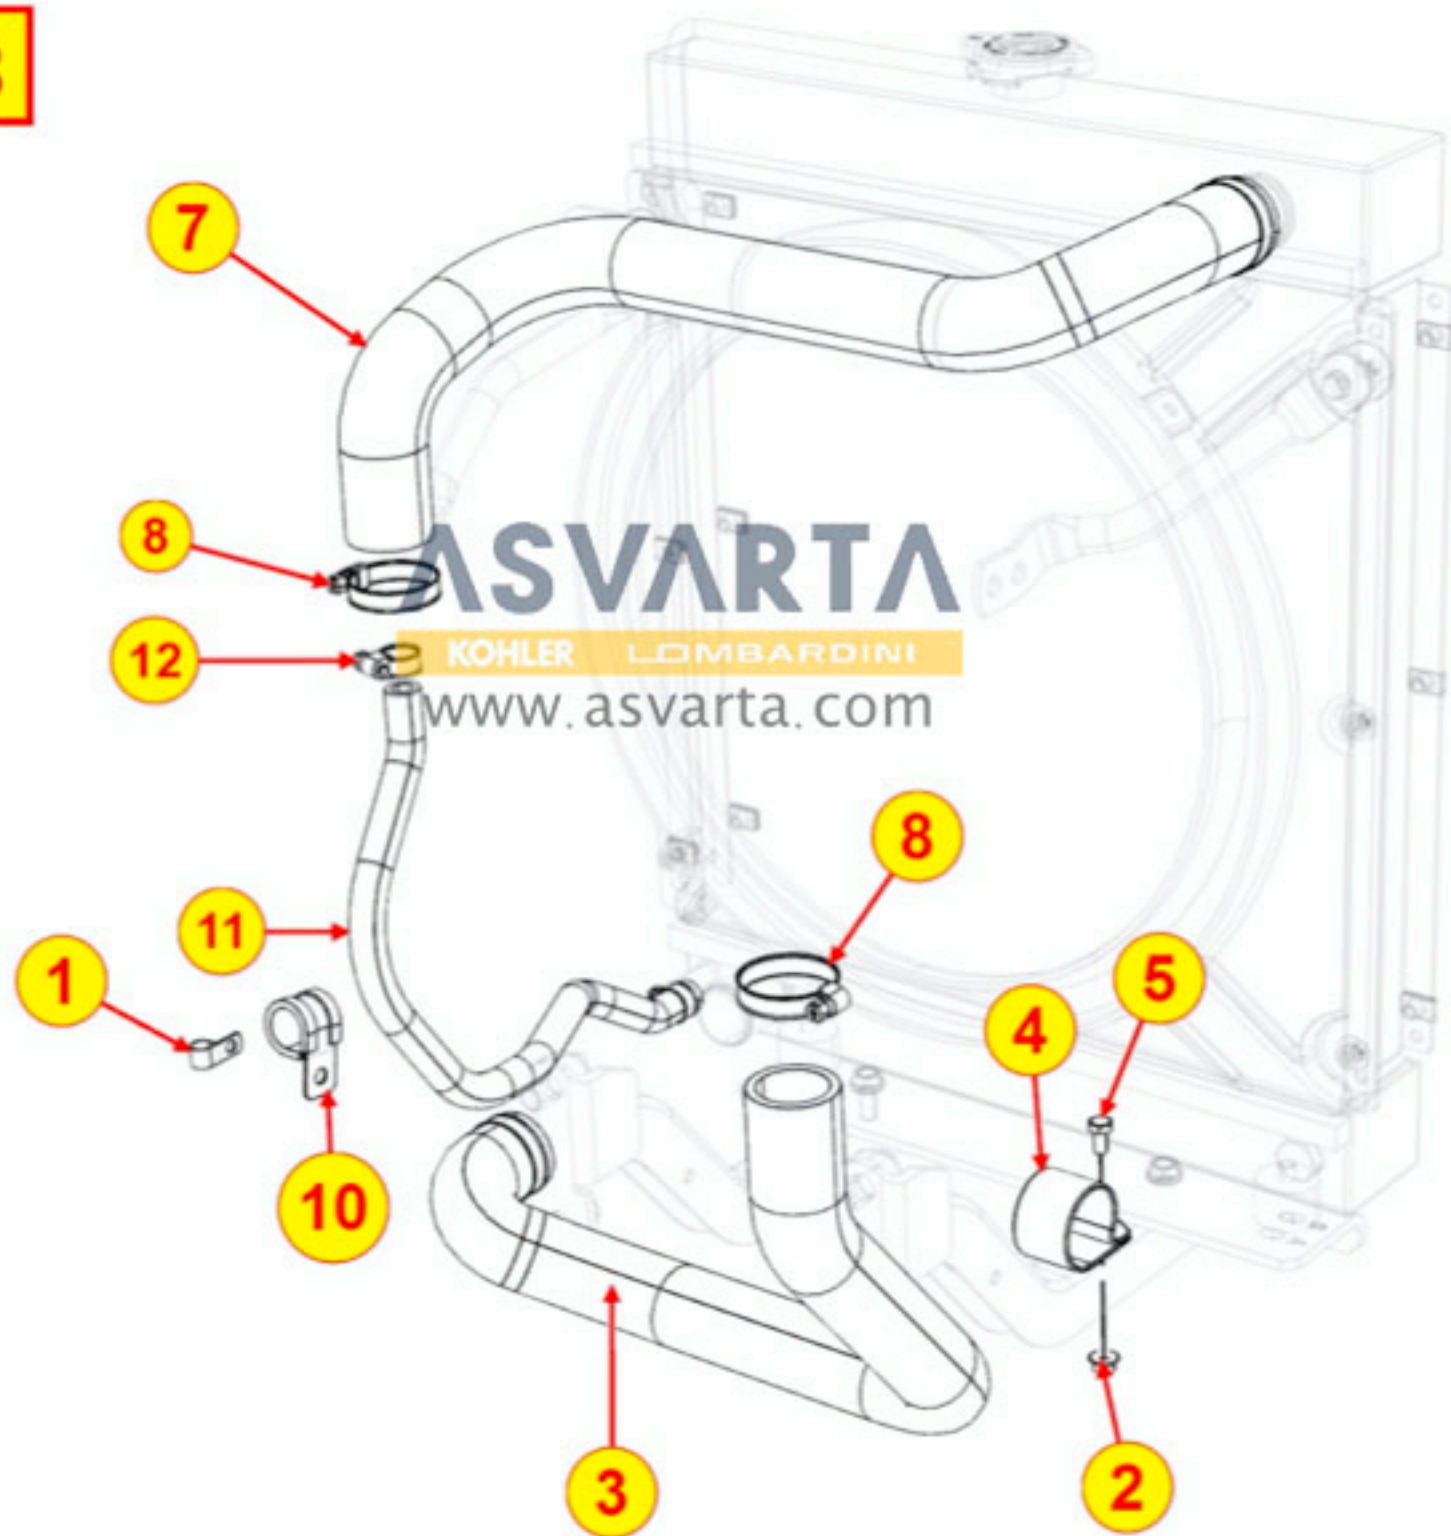

## 8064320720 - TUBOS DE COMBUSTIBLE

8067320400 - FIJACIONES DEL RADIADOR REFRIGERANTE

TAB | 067

8068320230 - MANGUITOS DEL REFRIGERANTE

TAB | 068