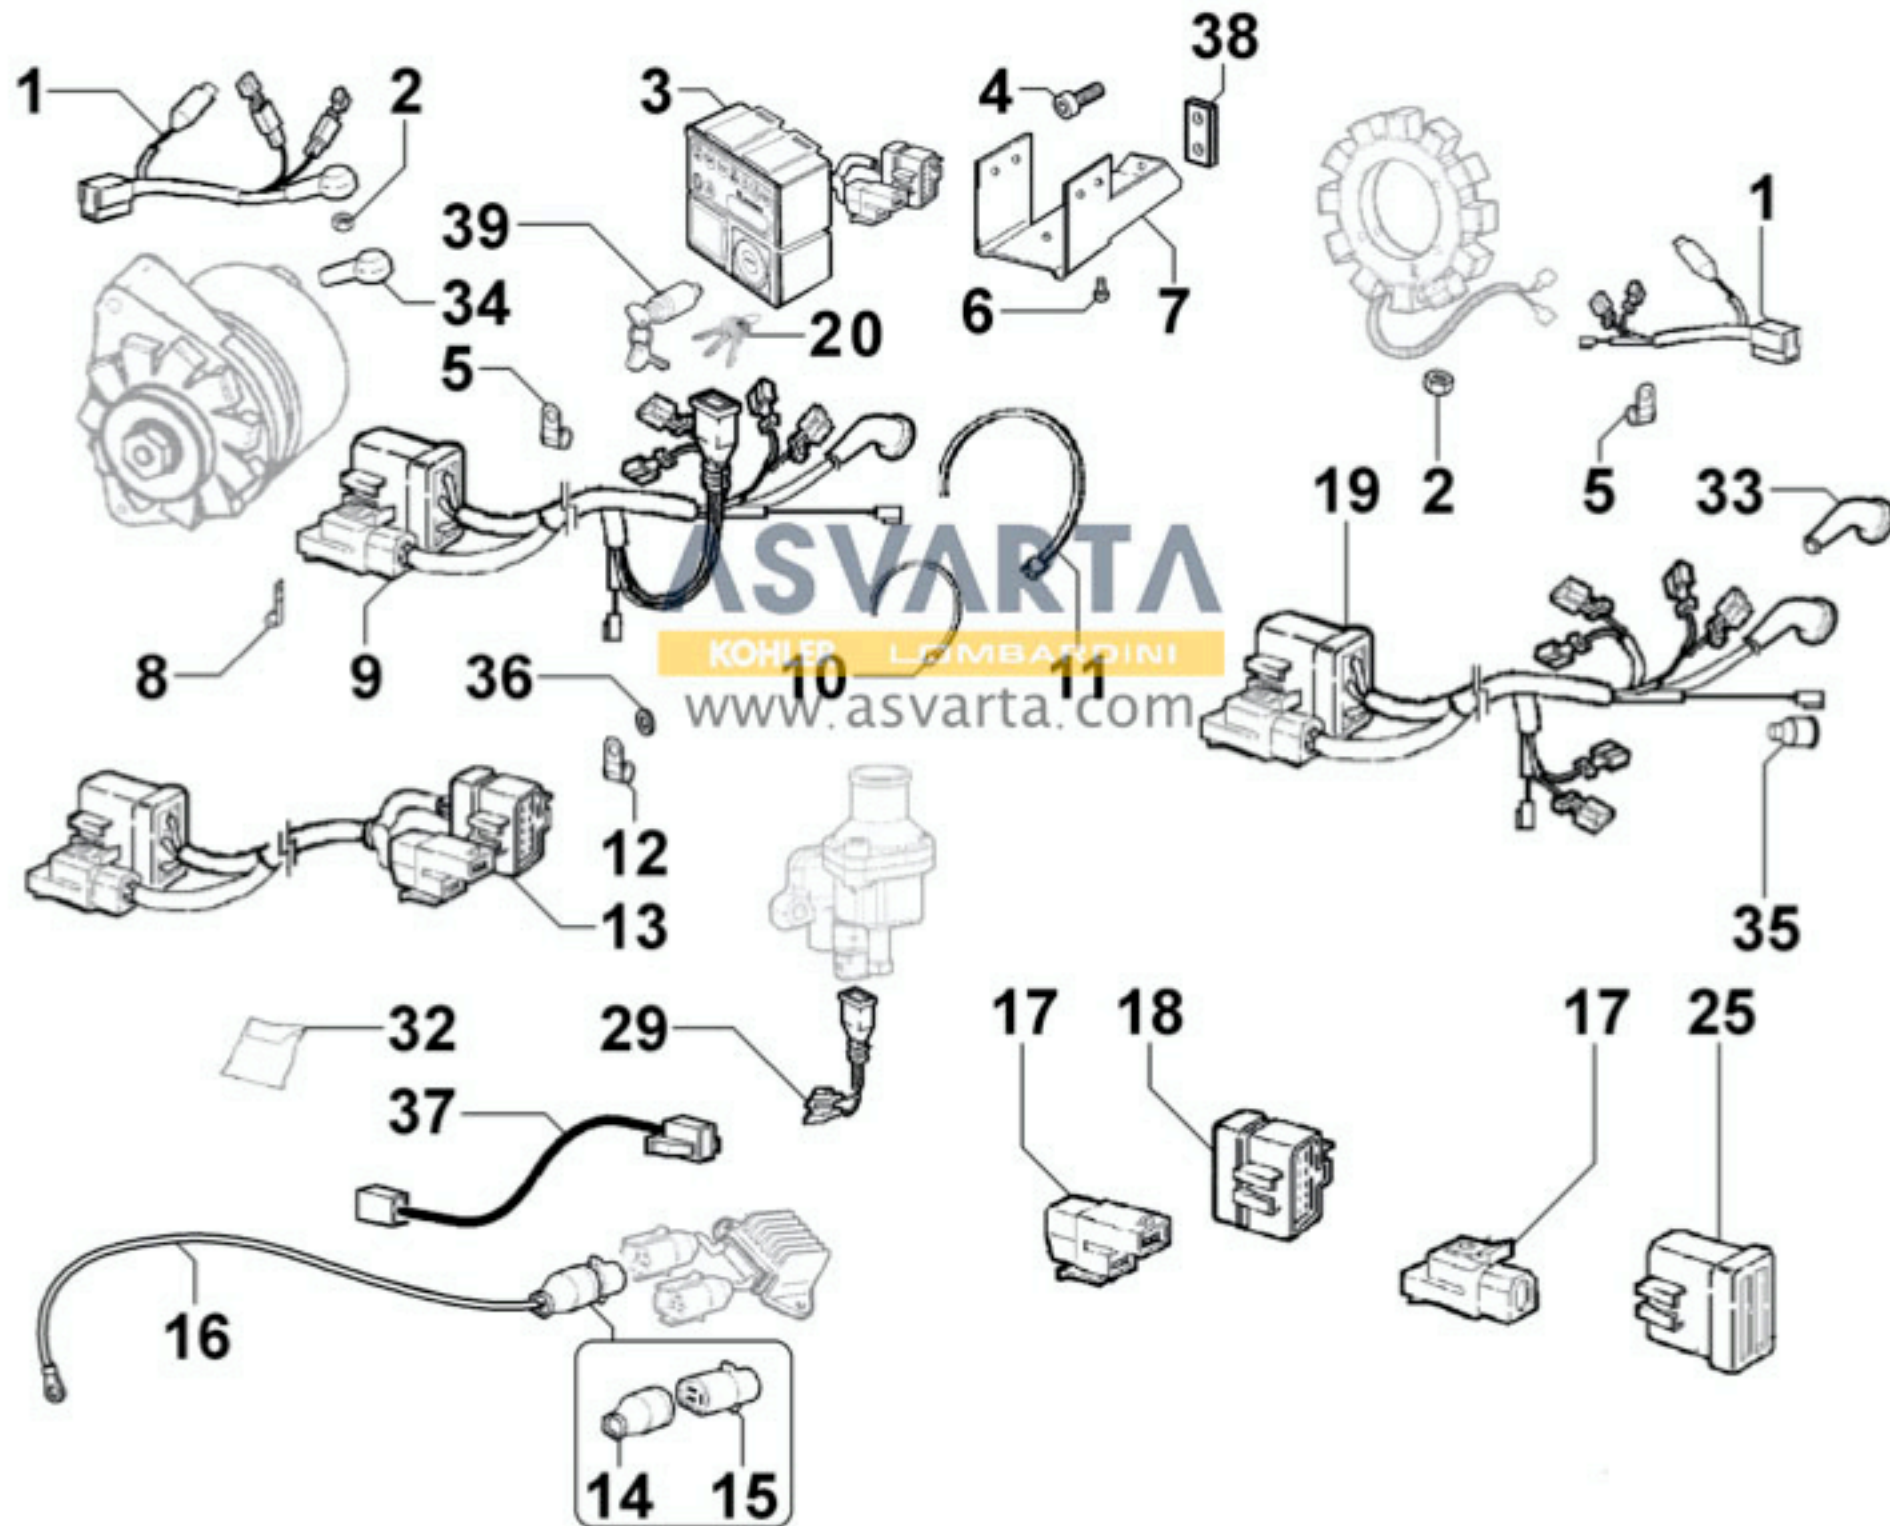

## 8101320090 - MOTOR DE ARRANQUE

TAB | 101

8102320020 - INTERRUPTOR PRESIÓN DE ACEITE

TAB | 102

8103321690 - PANEL DE CONTROL / CABLES

8104320030 - SENSORES DE TEMPERATURA

TAB | 104

8106320030 - BUJÍAS / RELÉ PRECALENTADO

TAB | 106

8108320030 - ACCESORIOS ELÉCTRICOS

8130320940 - 1° TdF

TAB | 130

8140320040 - 3° TdF

8160320270 - BRIDA DEL MOTOR

TAB | 160