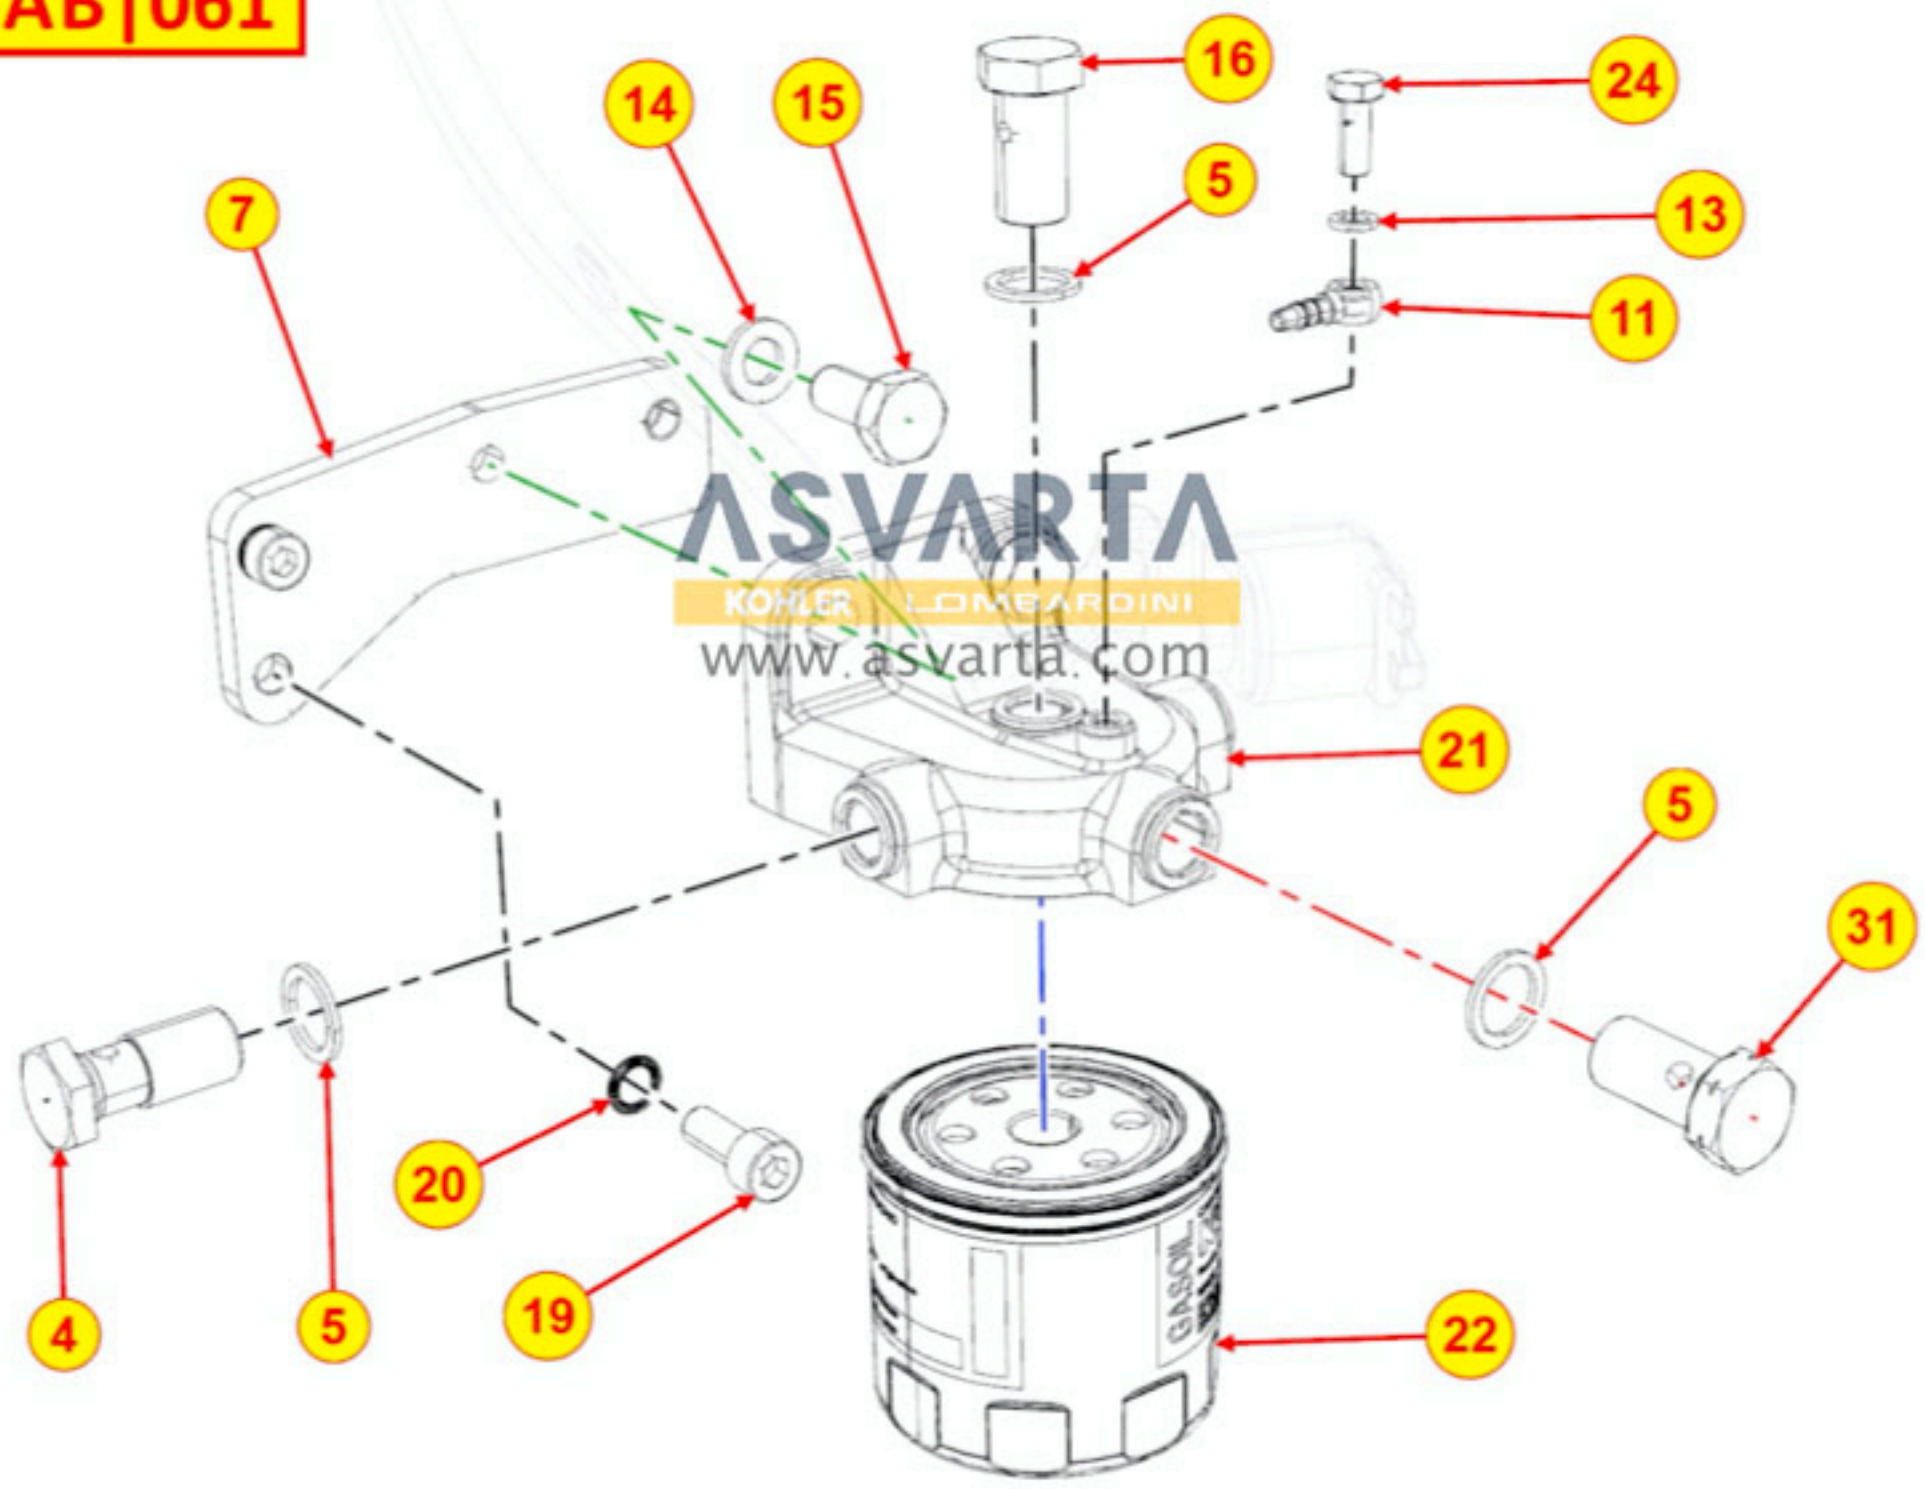

# 8051320410 - MANDOS

**TAB | 051**

8052320030 - ELECTROVÁLVULA

TAB | 052

8061320770 - FILTRO DE COMBUSTIBLE

TAB | 061

ASVARTA  
KOHLER LOMBARDINI  
www.asvarta.com

# 8062320390 - BOMBA DE ALIMENTACIÓN

TAB | 062