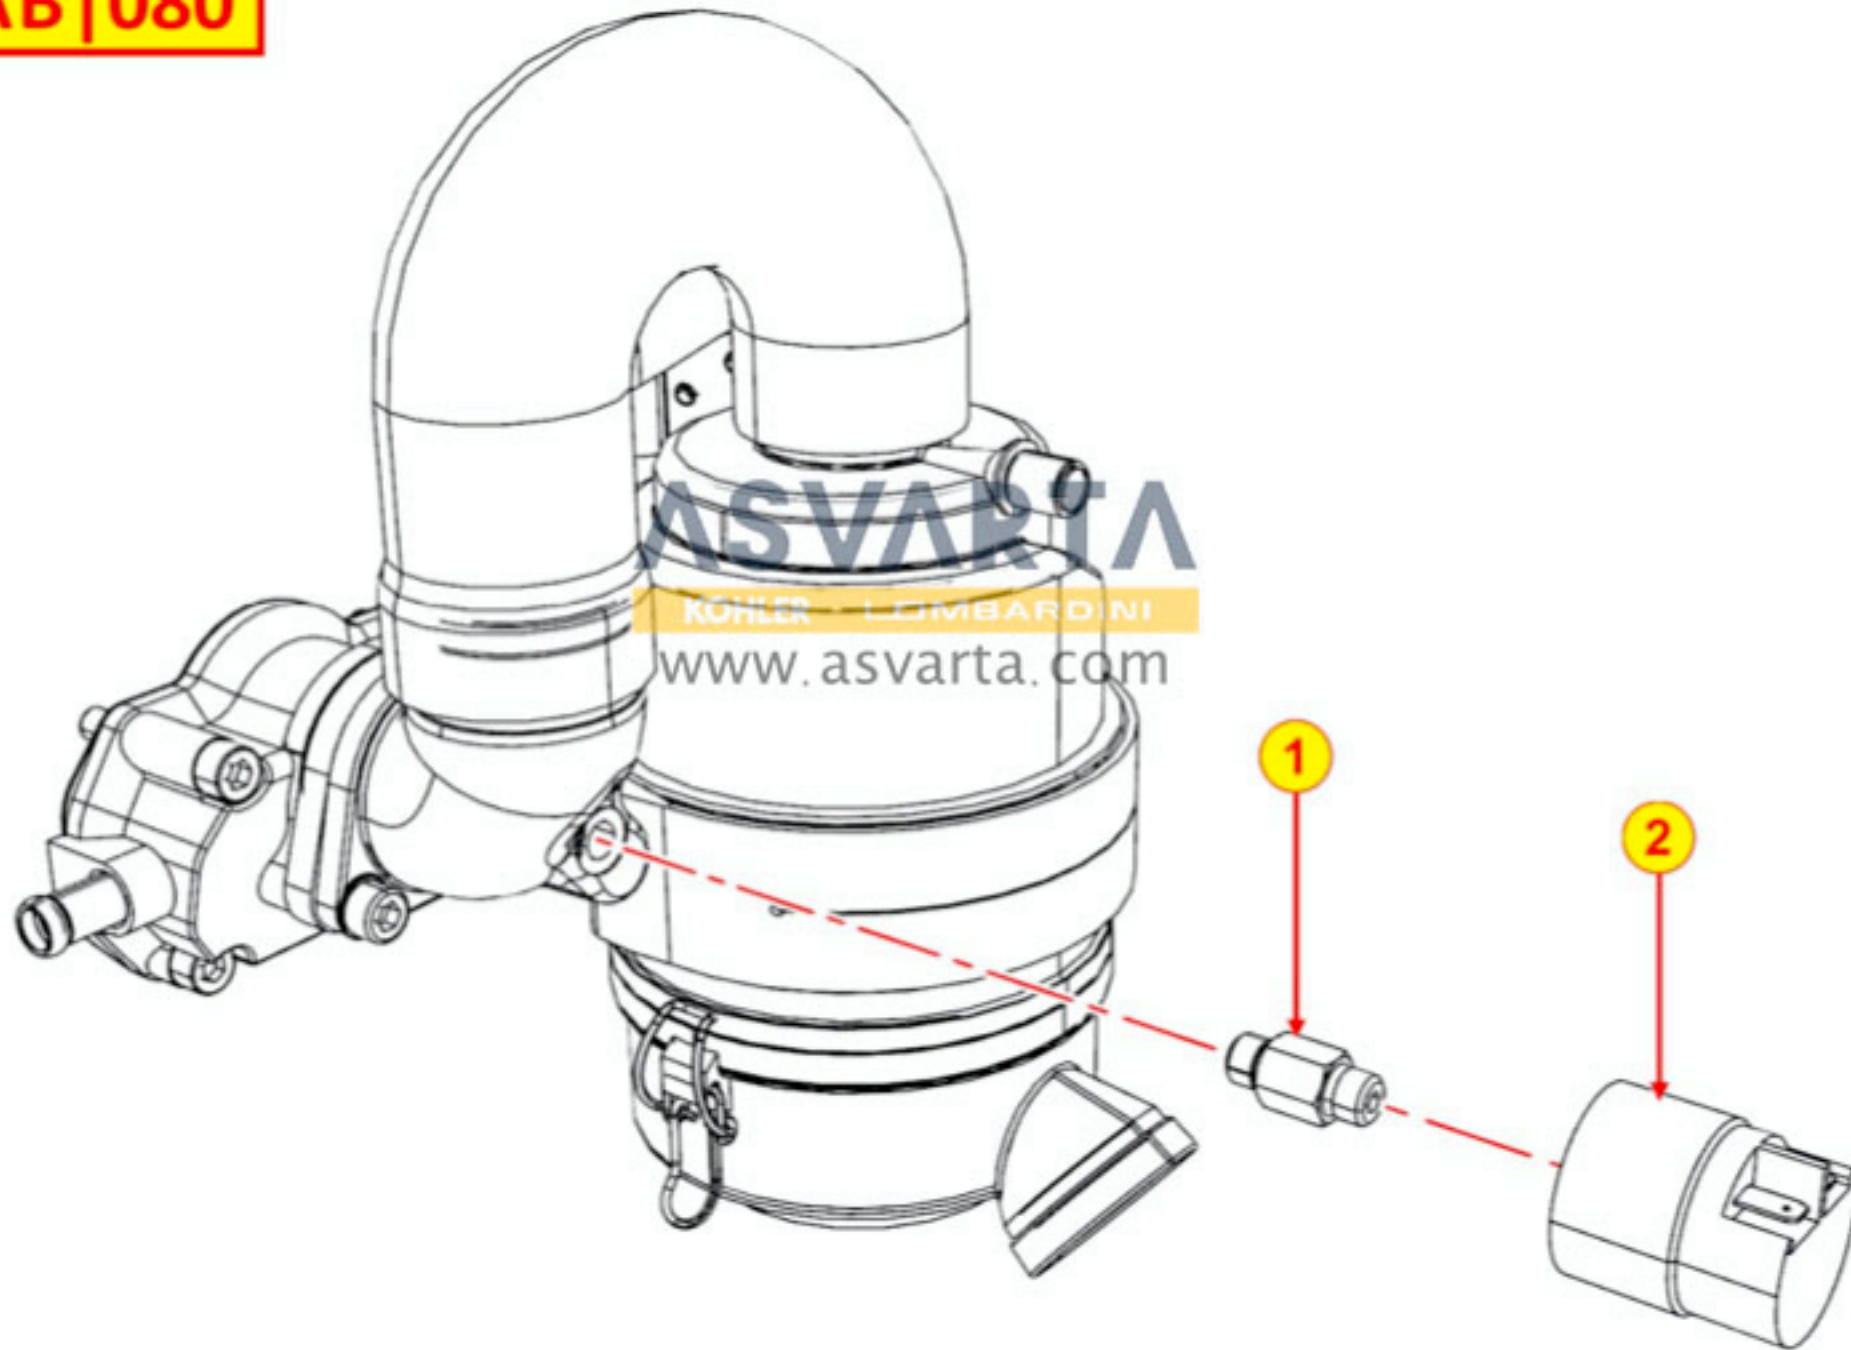

# 8080321240 - COLECTOR DE ADMISIÓN / FILTRO DE AIRE

**TAB | 080**

8084320080 - INDICADOR DE OBSTRUCCIÓN FILTRO DE AIRE

TAB | 080

8085320120 - COLECTOR DE ESCAPE

TAB | 085

8086320190 - LÍNEA DE ESCAPE

TAB | 086