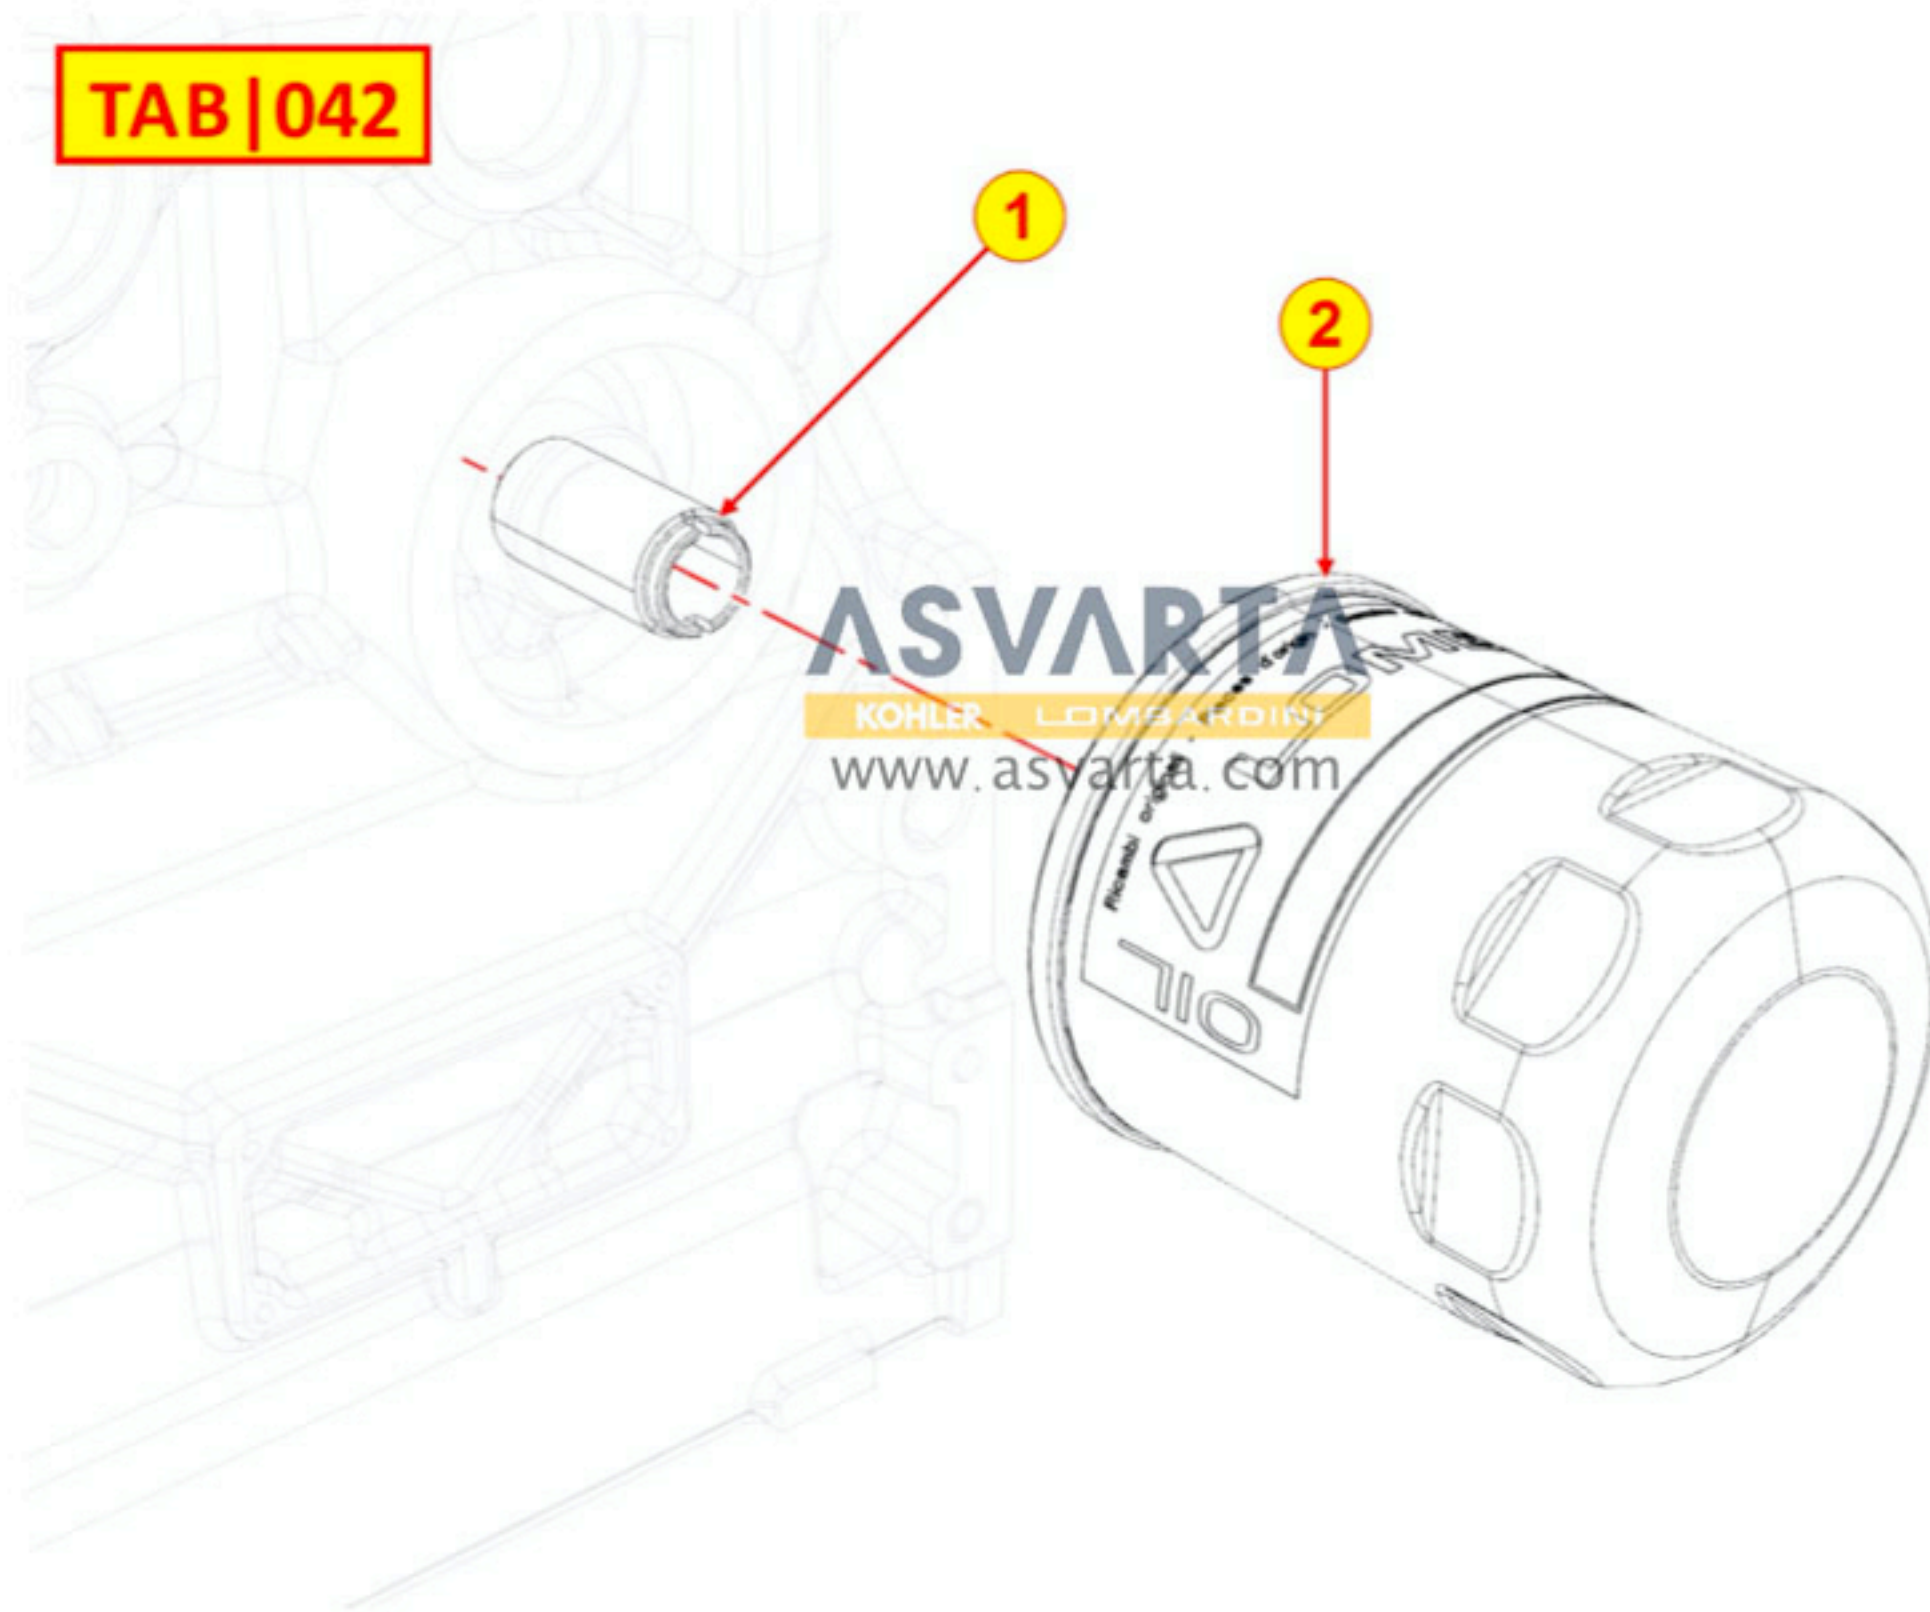

## 8040320220 - BOMBA DE ACEITE

8041320320 - CÁRTER DE ACEITE

TAB | 041

8042320030 - FILTRO DE ACEITE

TAB | 042

8043320310 - VARILLA INDICADORA DE NIVEL DE ACEITE

TAB | 043

8045320020 - CIRCUITO DE GASES