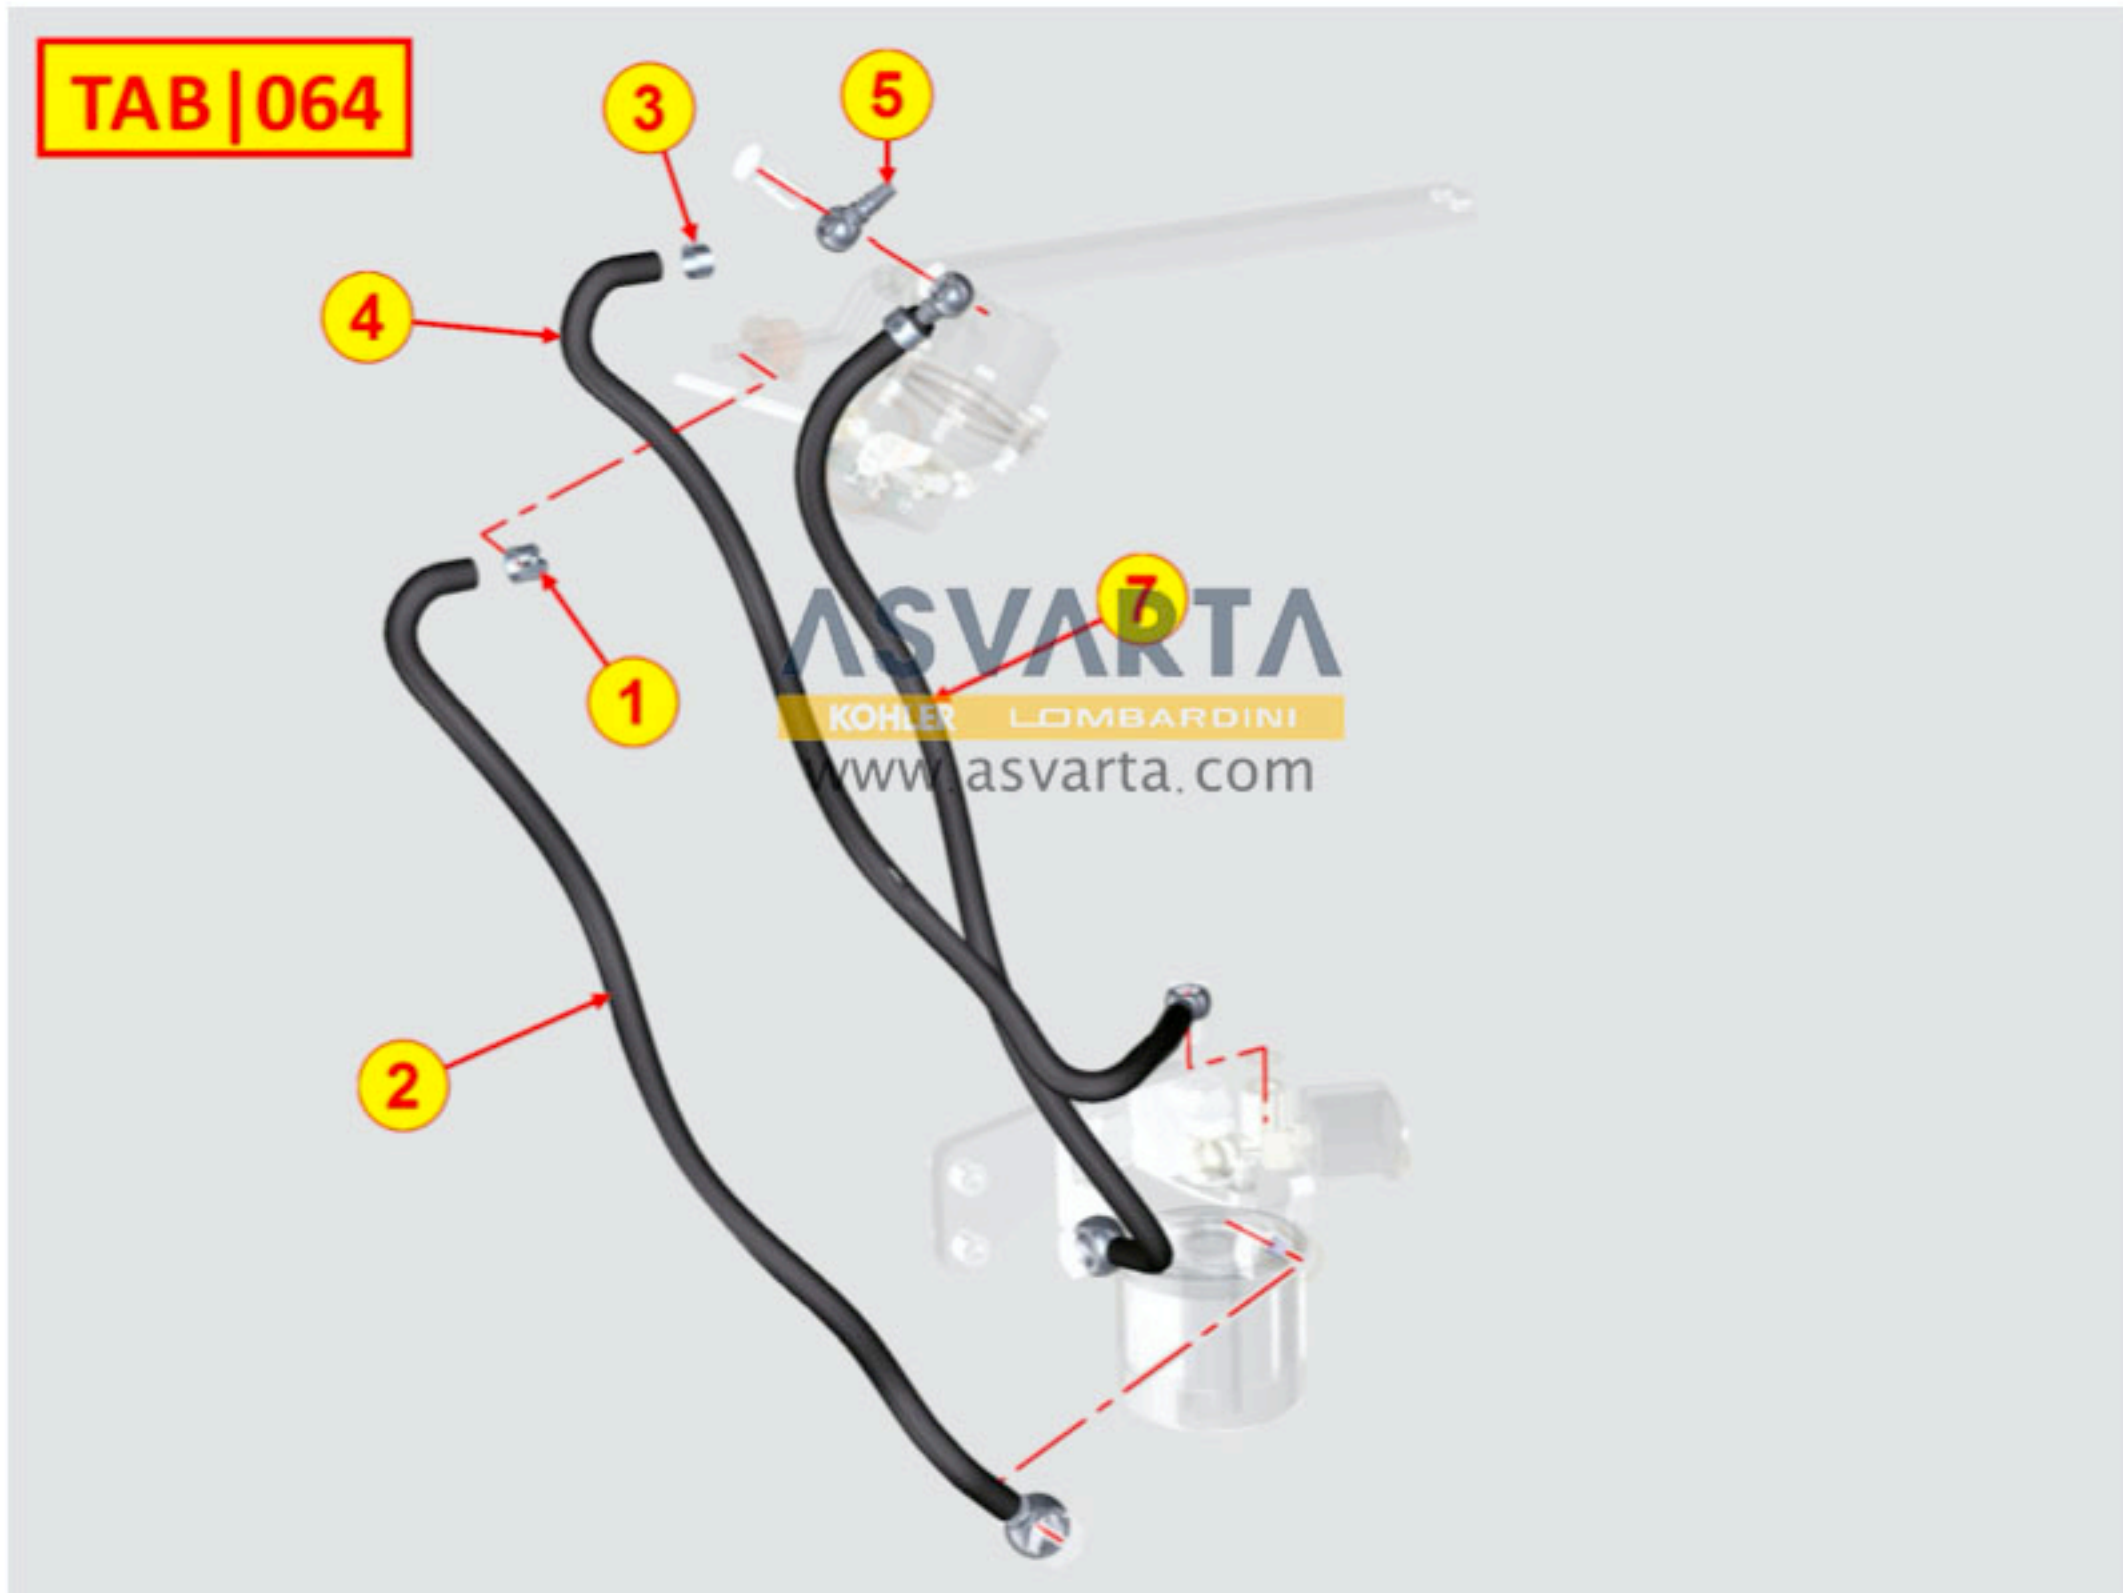

8064320720 - TUBOS DE COMBUSTIBLE