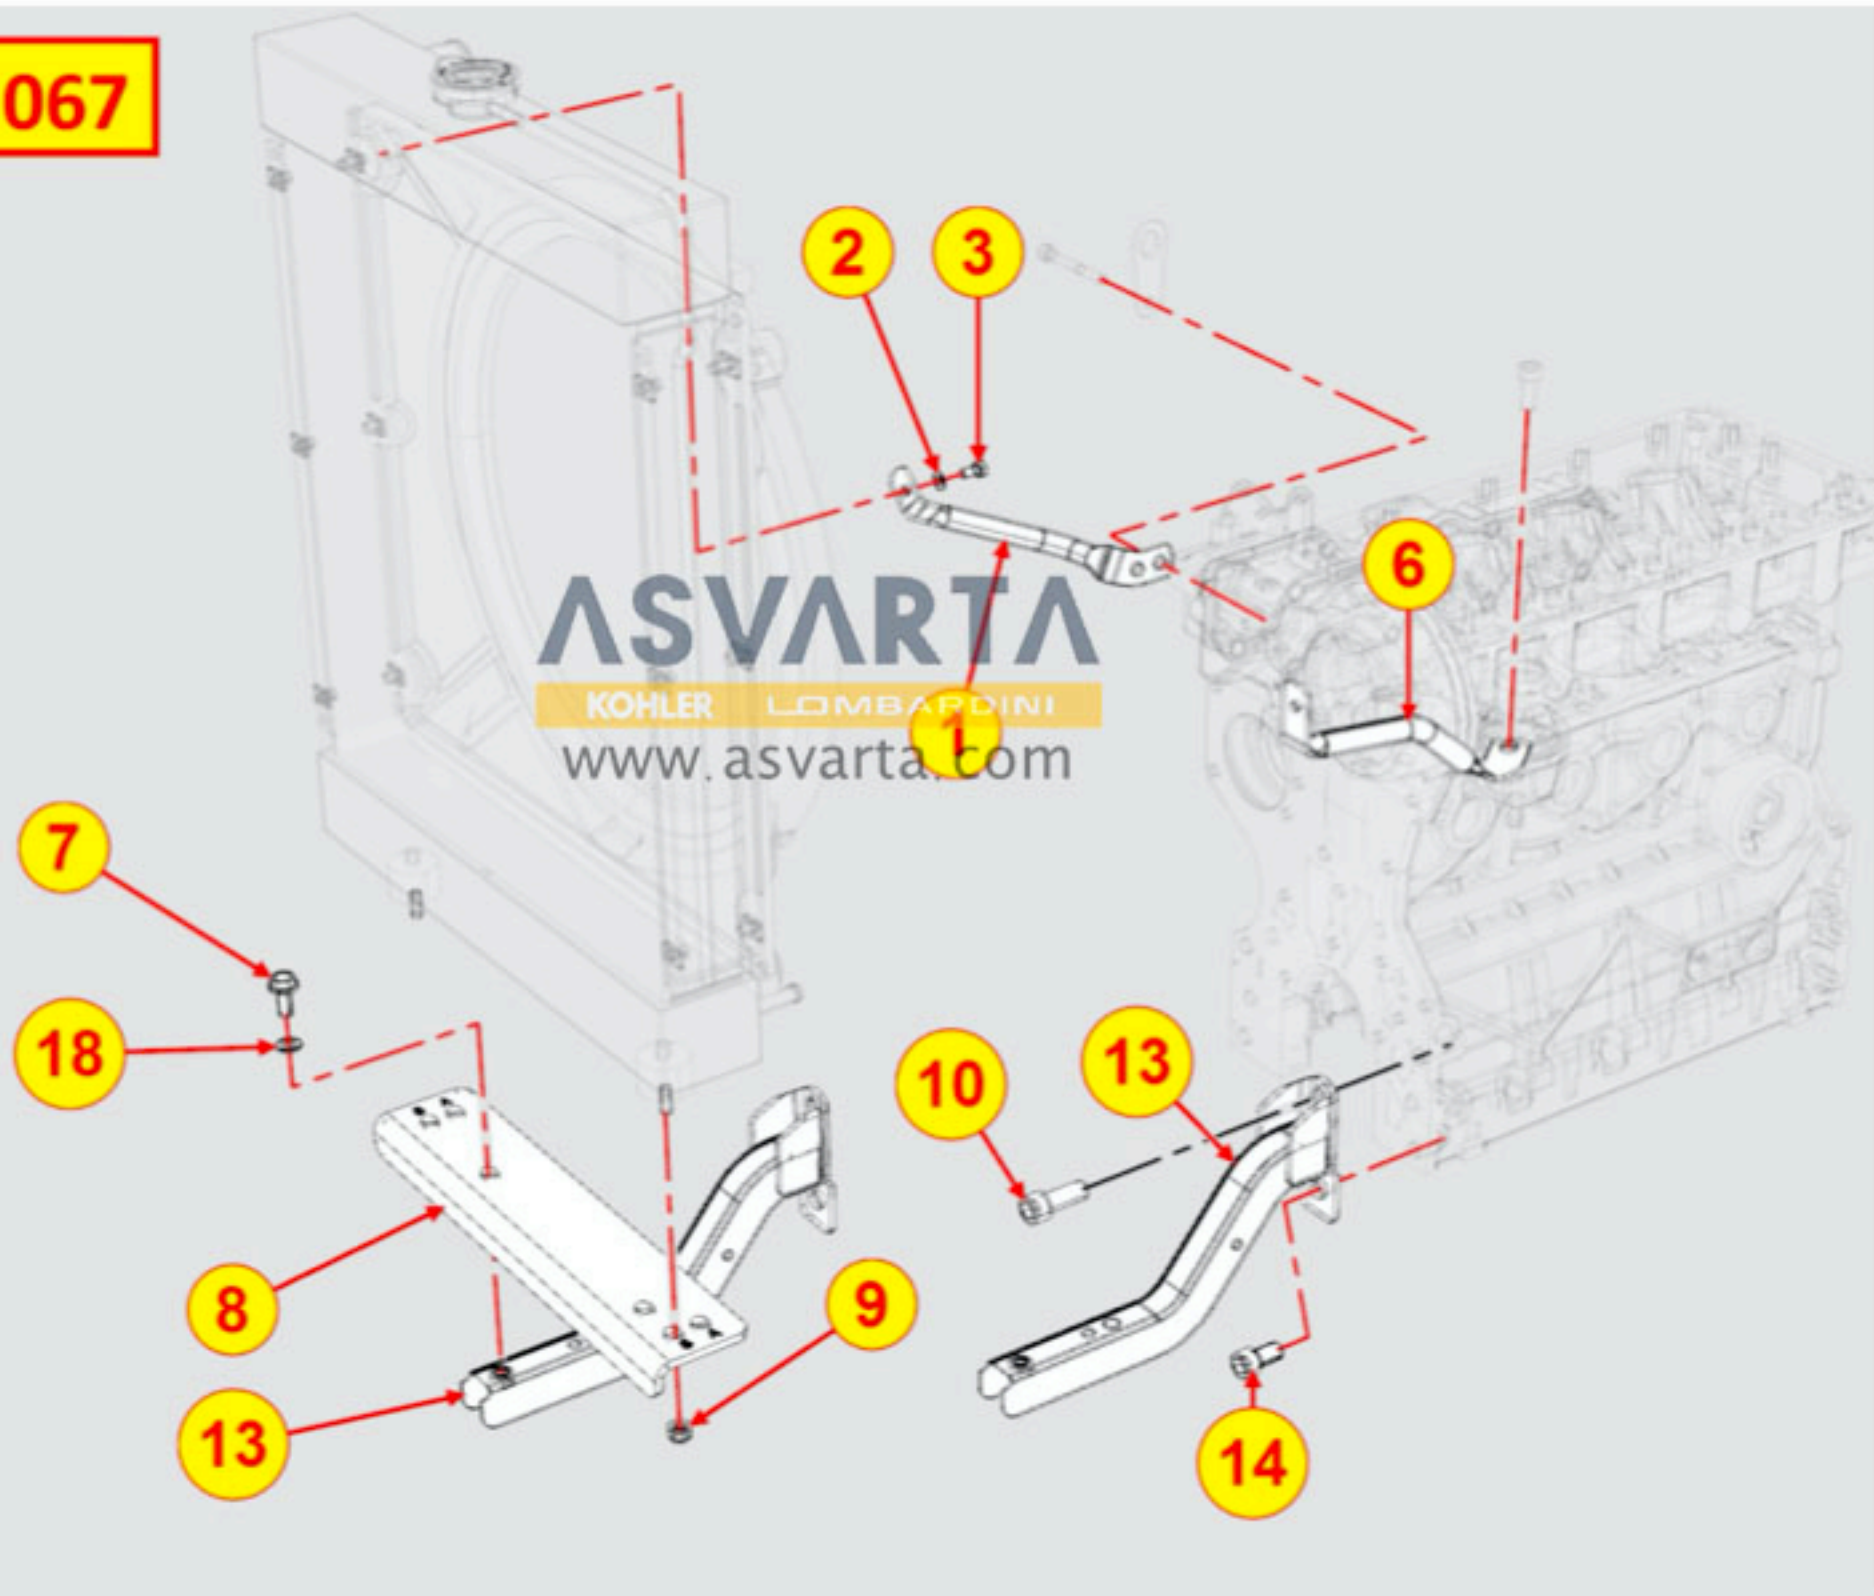

8067320400 - FIJACIONES DEL RADIADOR REFRIGERANTE

TAB | 067