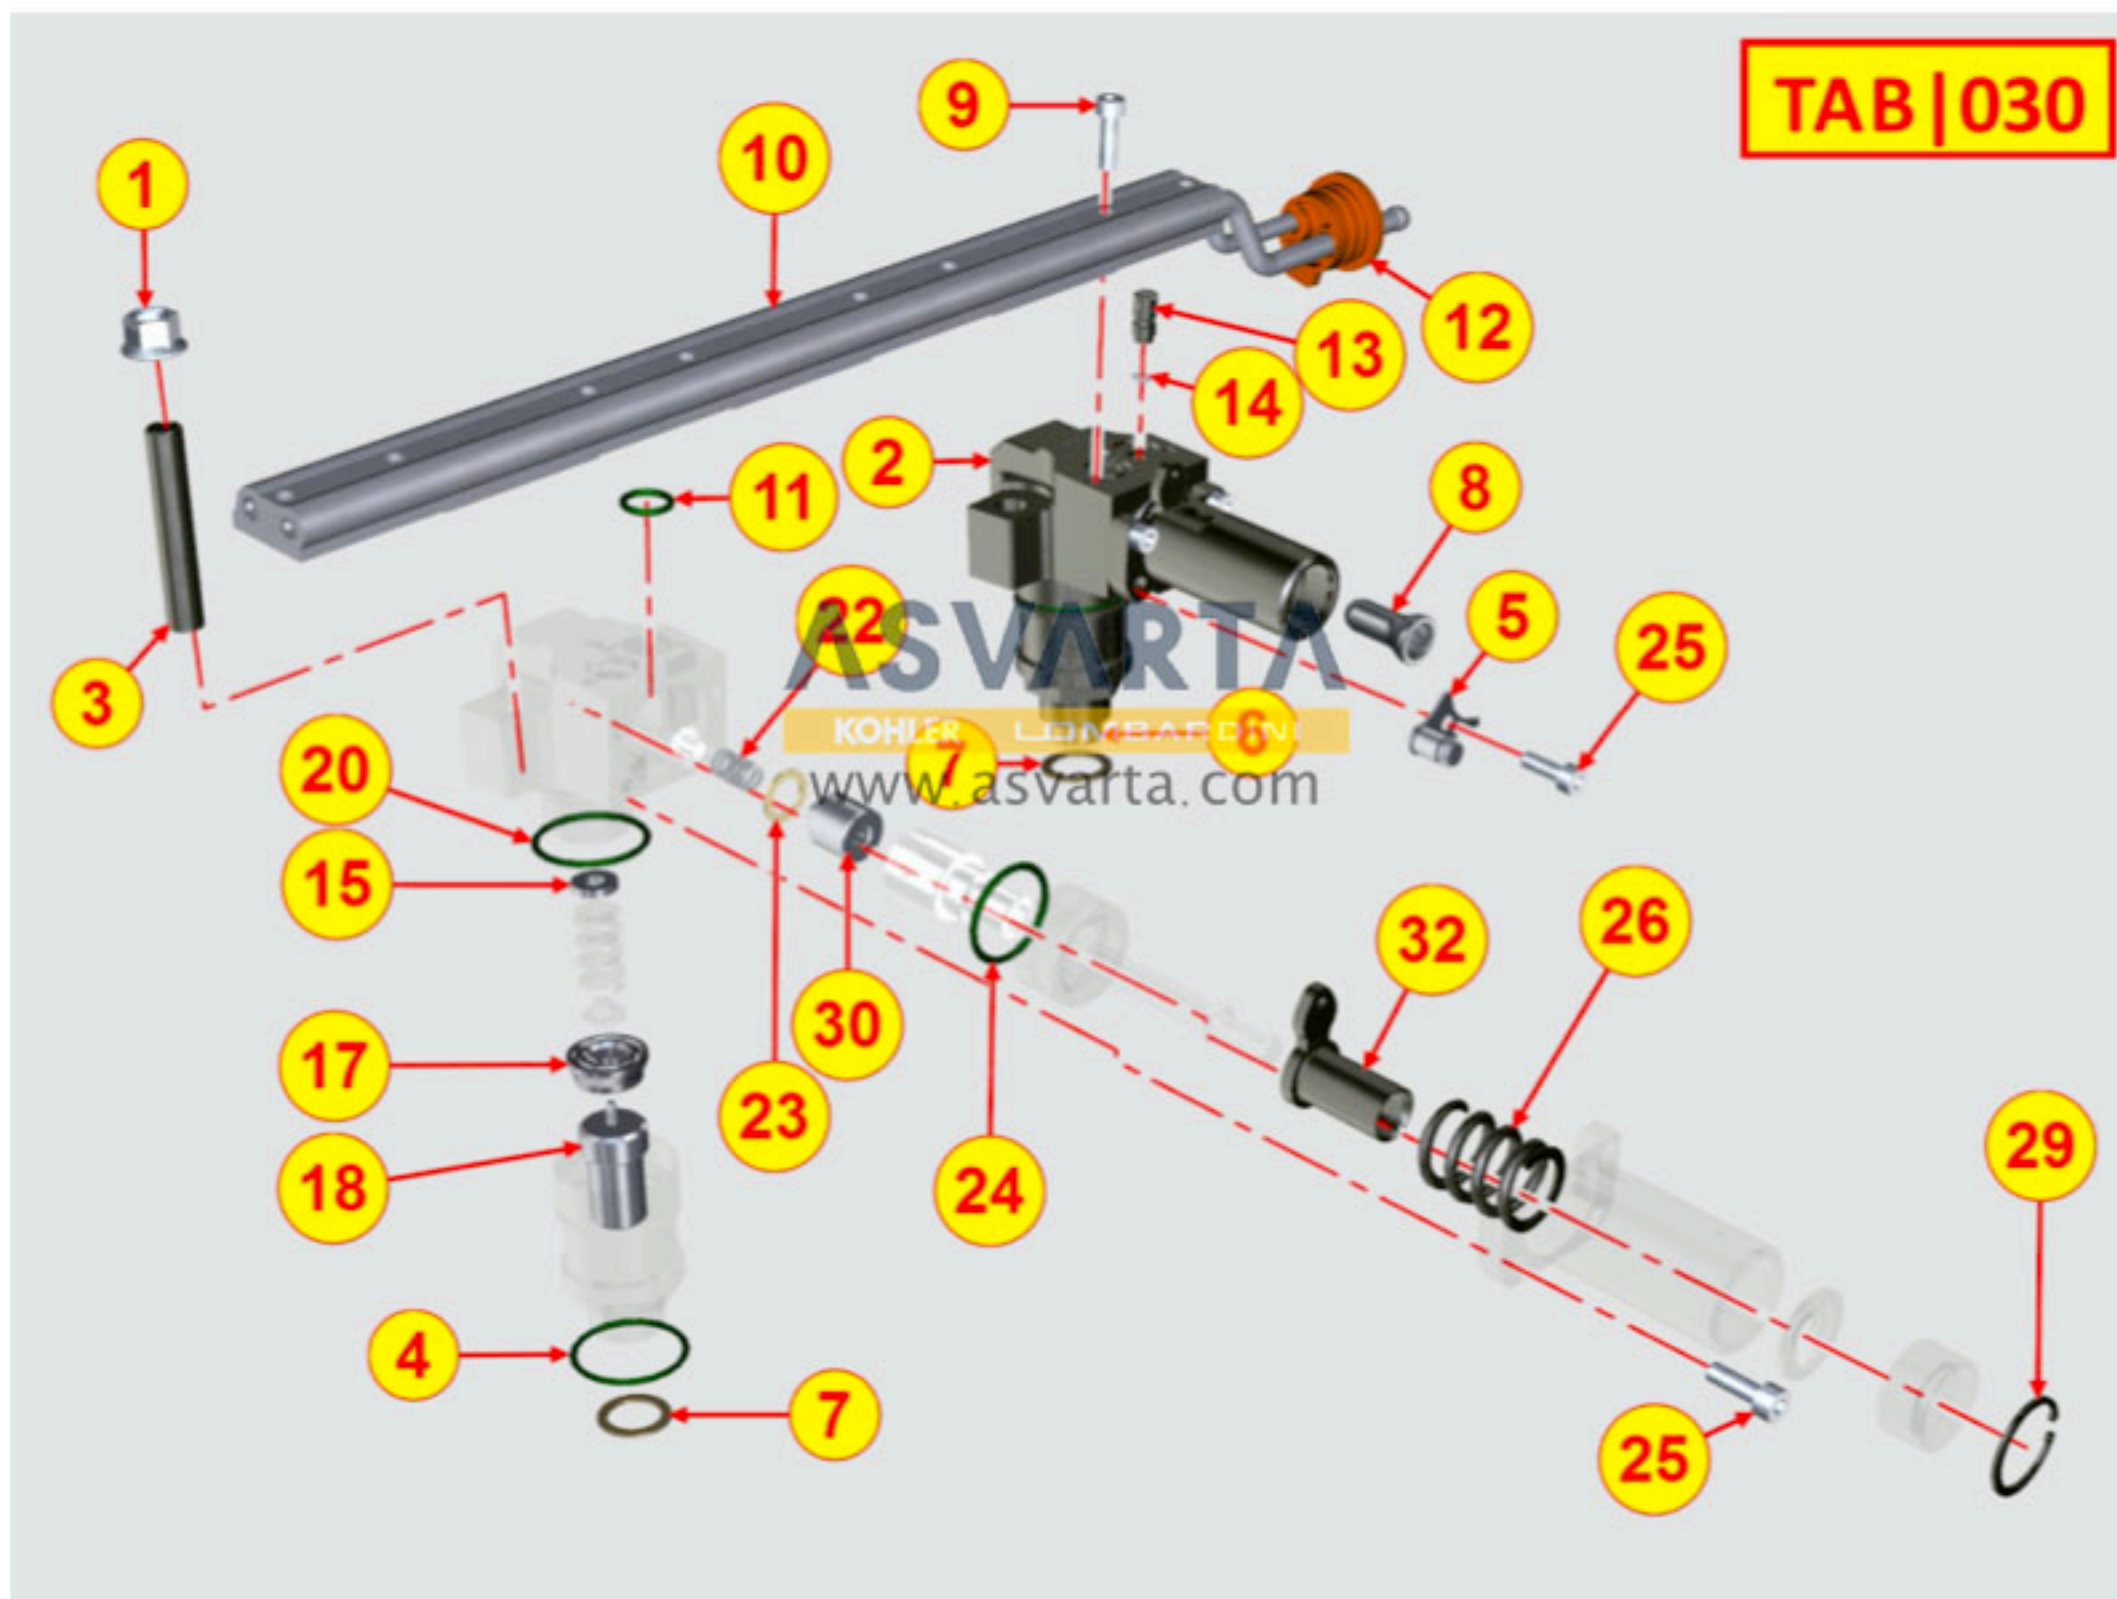

8020320900 - BANCADA

8021320220 - CULATA MOTOR

8022320790 - TAPA DE CULATA

TAB | 022

## 8023320030 - SOPORTE LADO VOLANTE

8025320030 - SOPORTE DEL MOTOR

TAB | 025

## 8030320040 - SISTEMA DE INYECCIÓN

8035320560 - ÁRBOL DE LEVAS

TAB | 035

8036320100 - BALANCINES / VÁLVULAS

TAB | 036

## 8040320220 - BOMBA DE ACEITE

8041320320 - CÁRTER DE ACEITE

TAB | 041

8042320030 - FILTRO DE ACEITE

TAB | 042

8043320310 - VARILLA INDICADORA DE NIVEL DE ACEITE

TAB | 043

8045320020 - CIRCUITO DE GASES