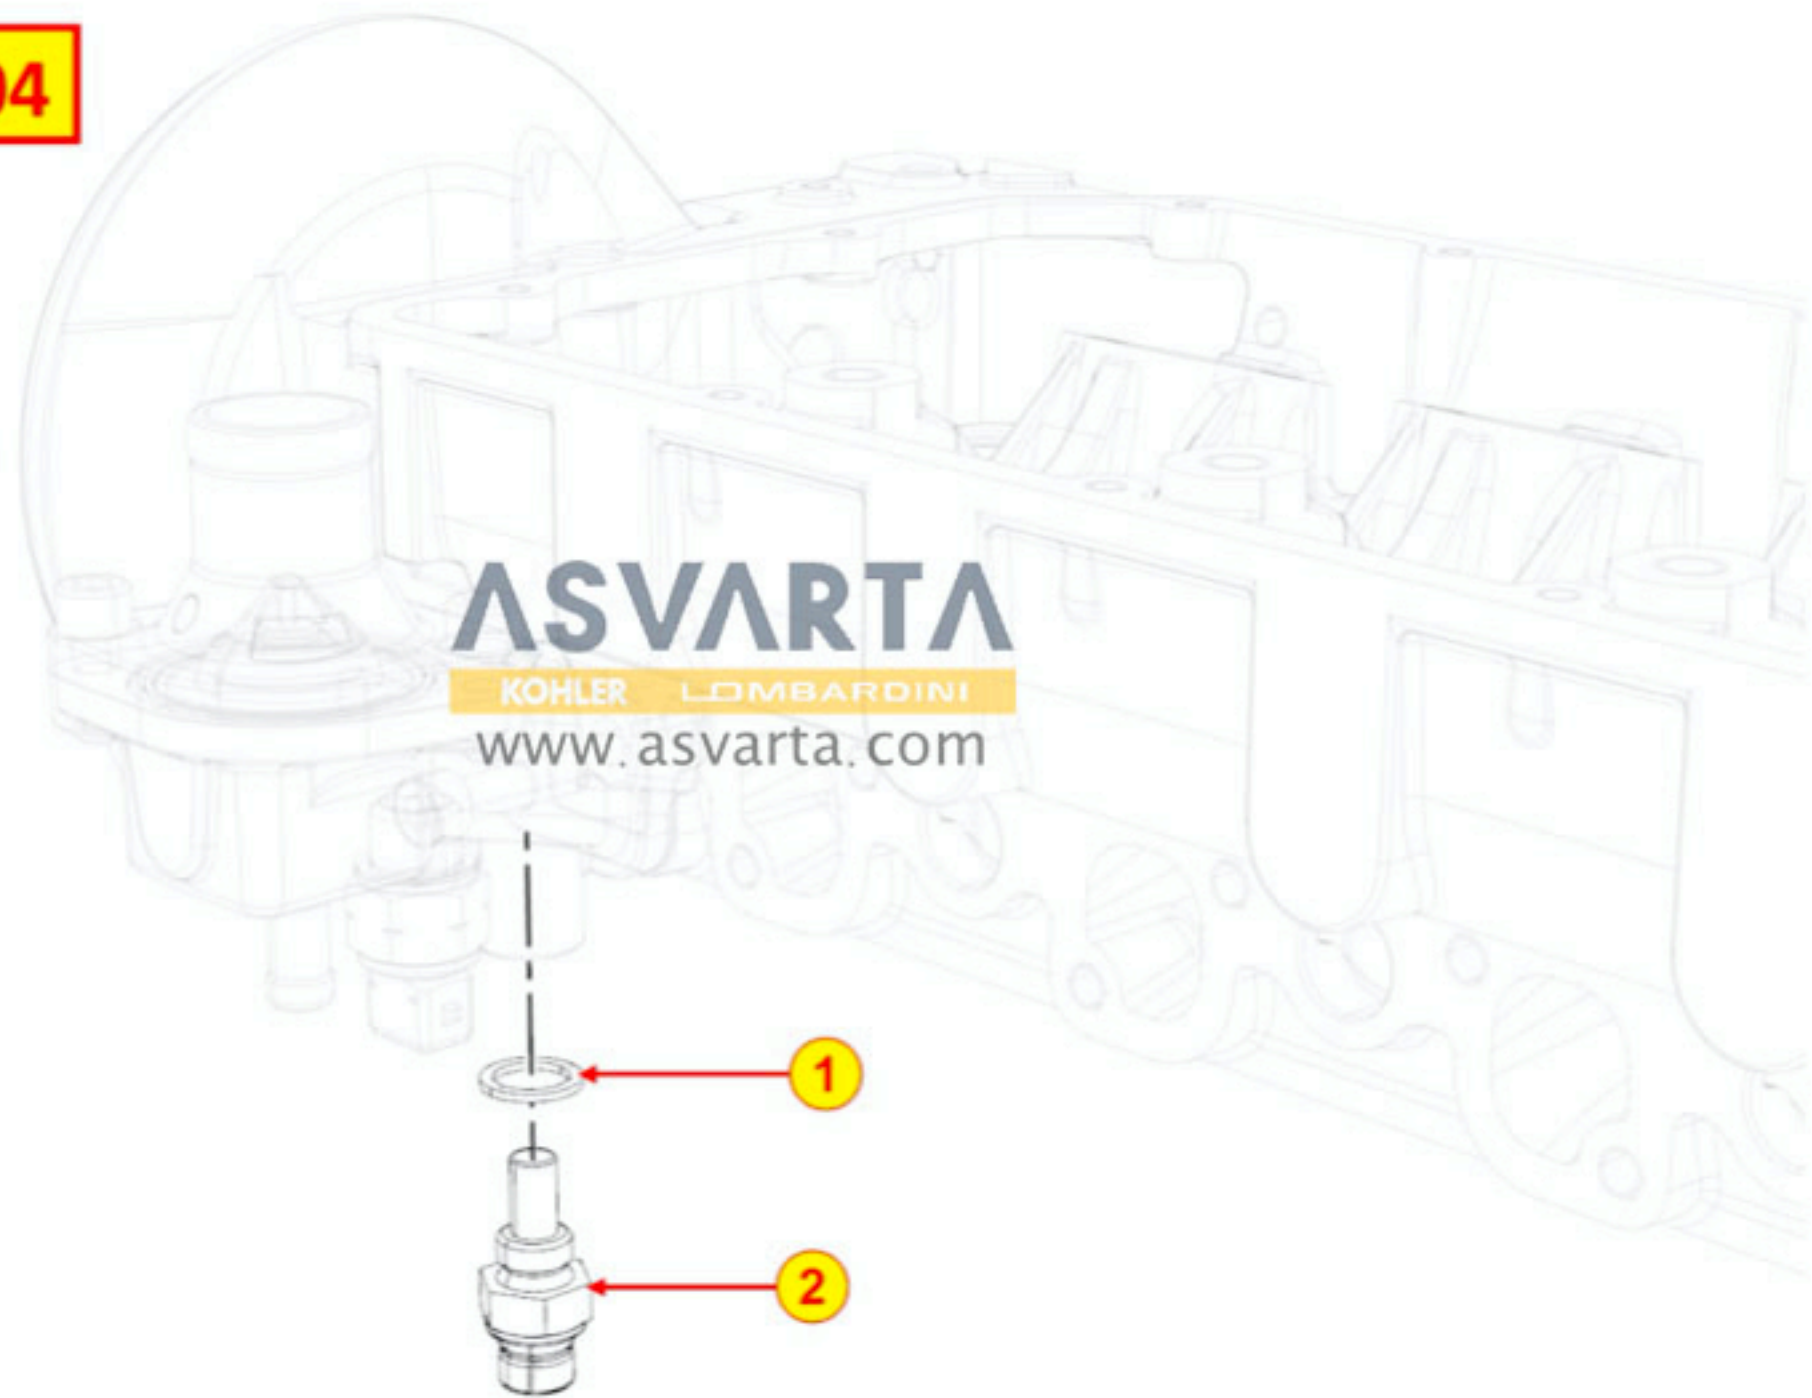

## 8101320090 - MOTOR DE ARRANQUE

TAB | 101

8102320020 - INTERRUPTOR PRESIÓN DE ACEITE

TAB | 102

8103321690 - PANEL DE CONTROL / CABLES

8104320030 - SENSORES DE TEMPERATURA

TAB | 104

8106320030 - BUJÍAS / RELÉ PRECALENTADO