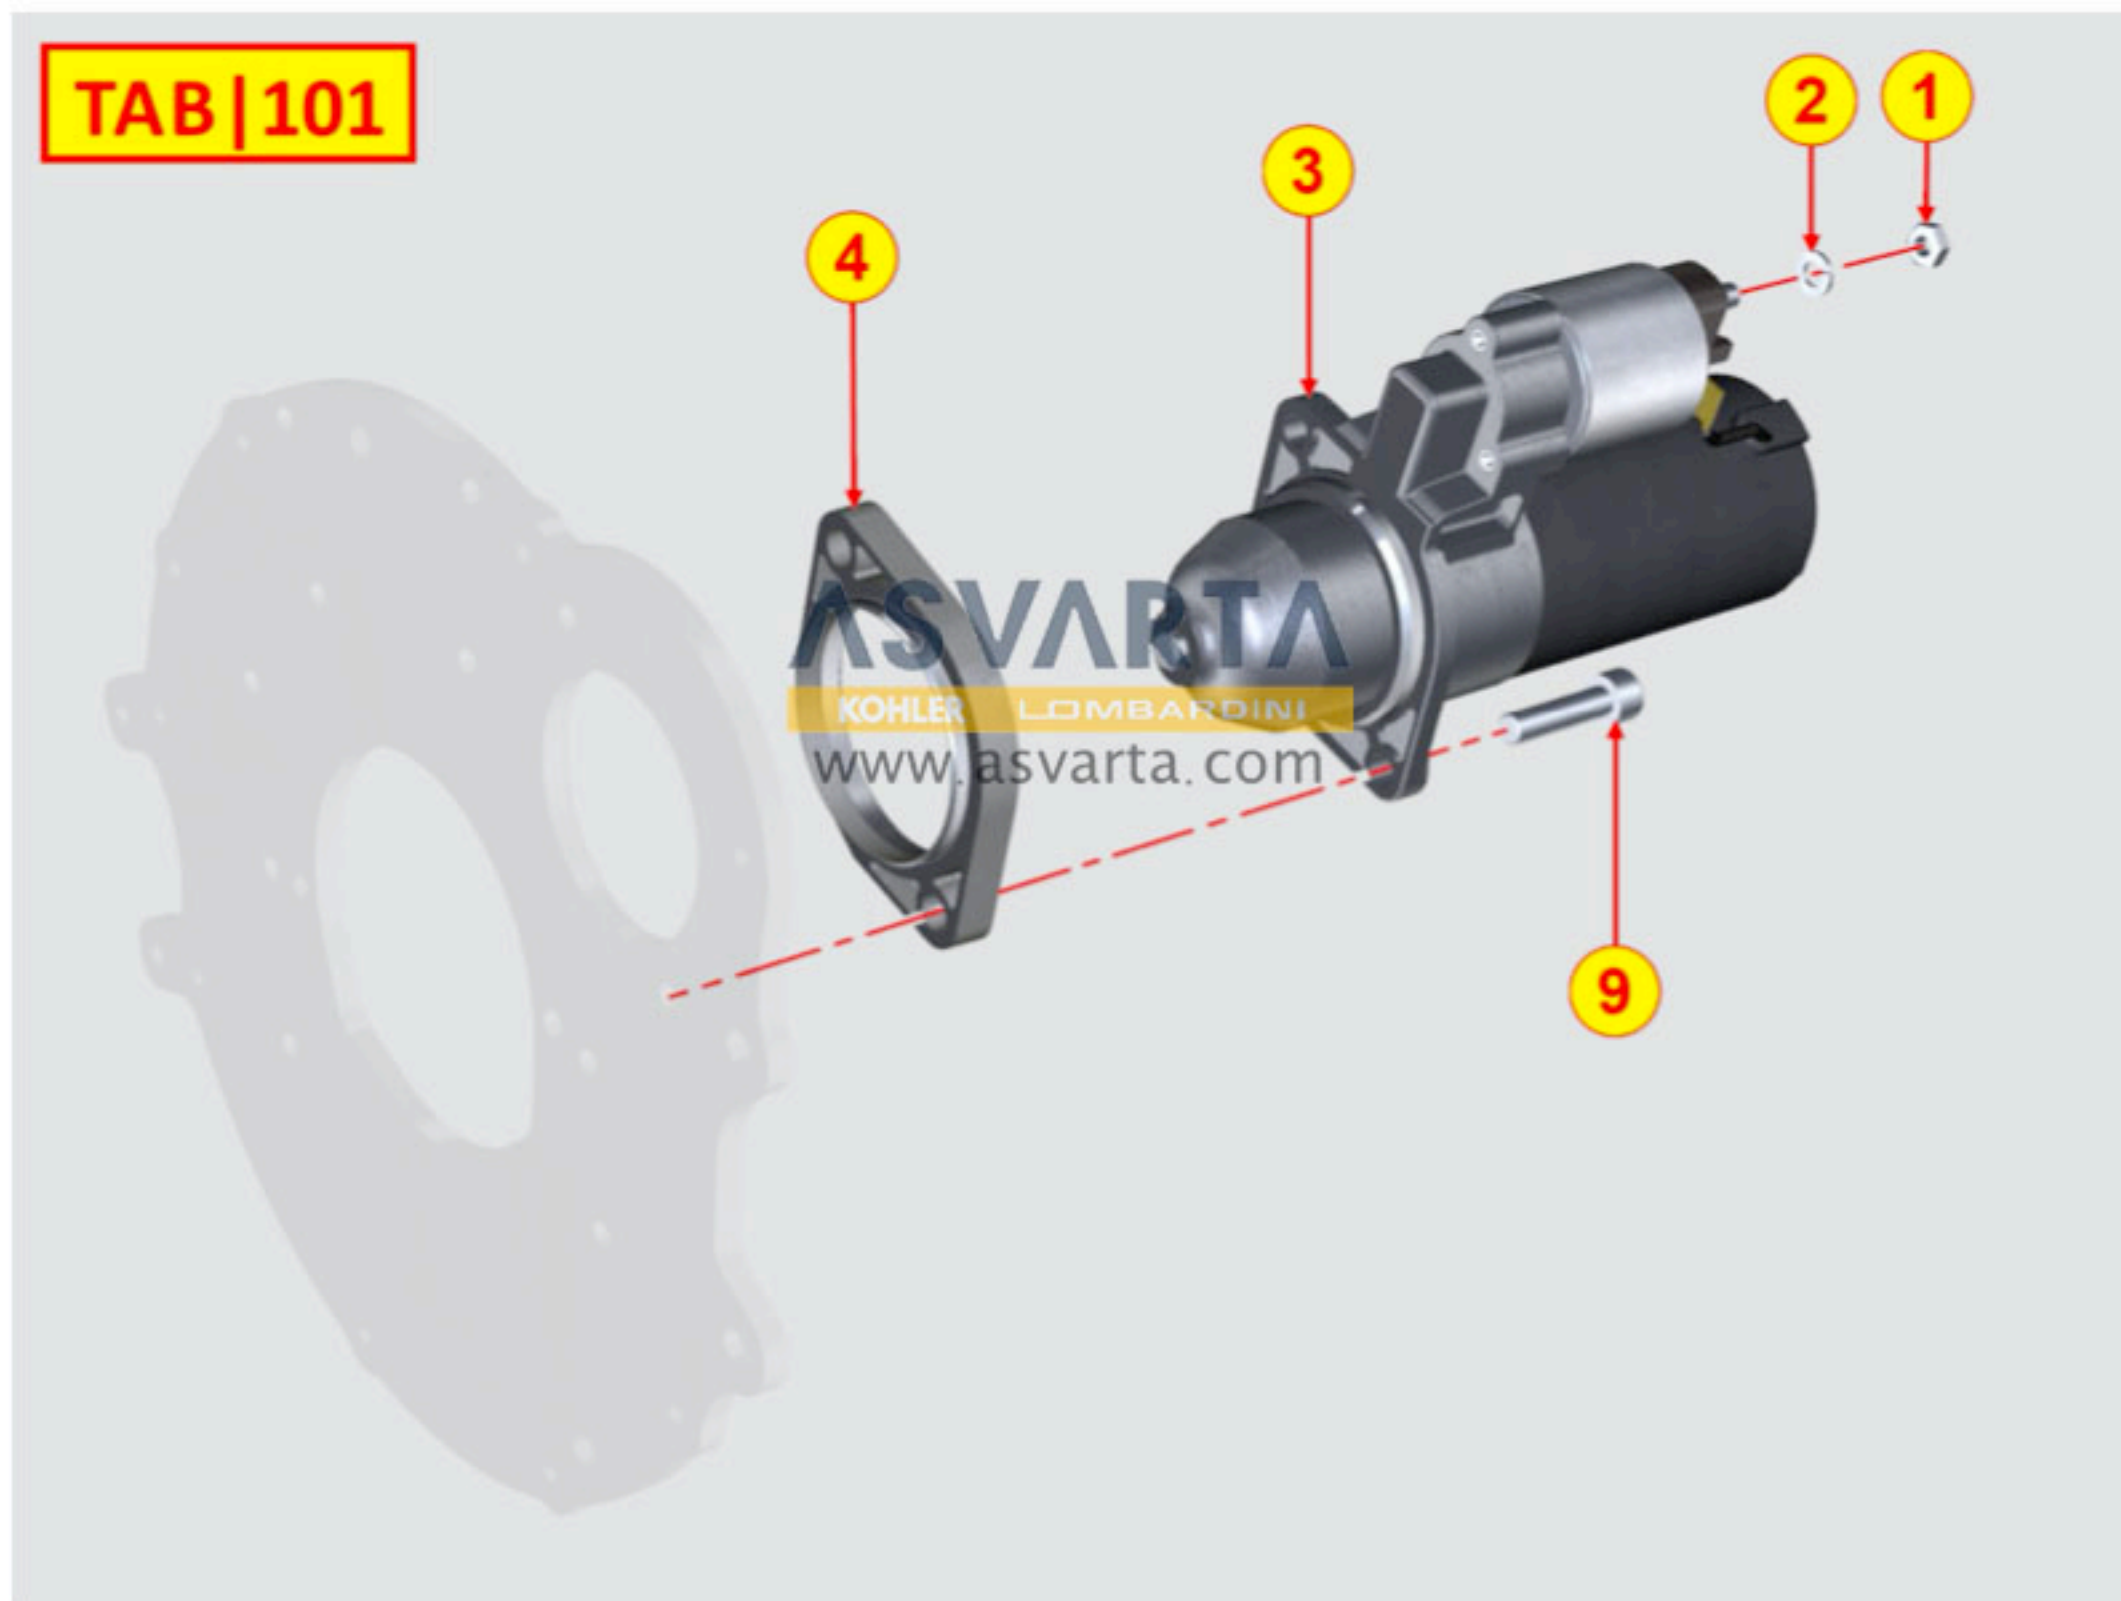

8101320090 - MOTOR DE ARRANQUE

TAB | 101