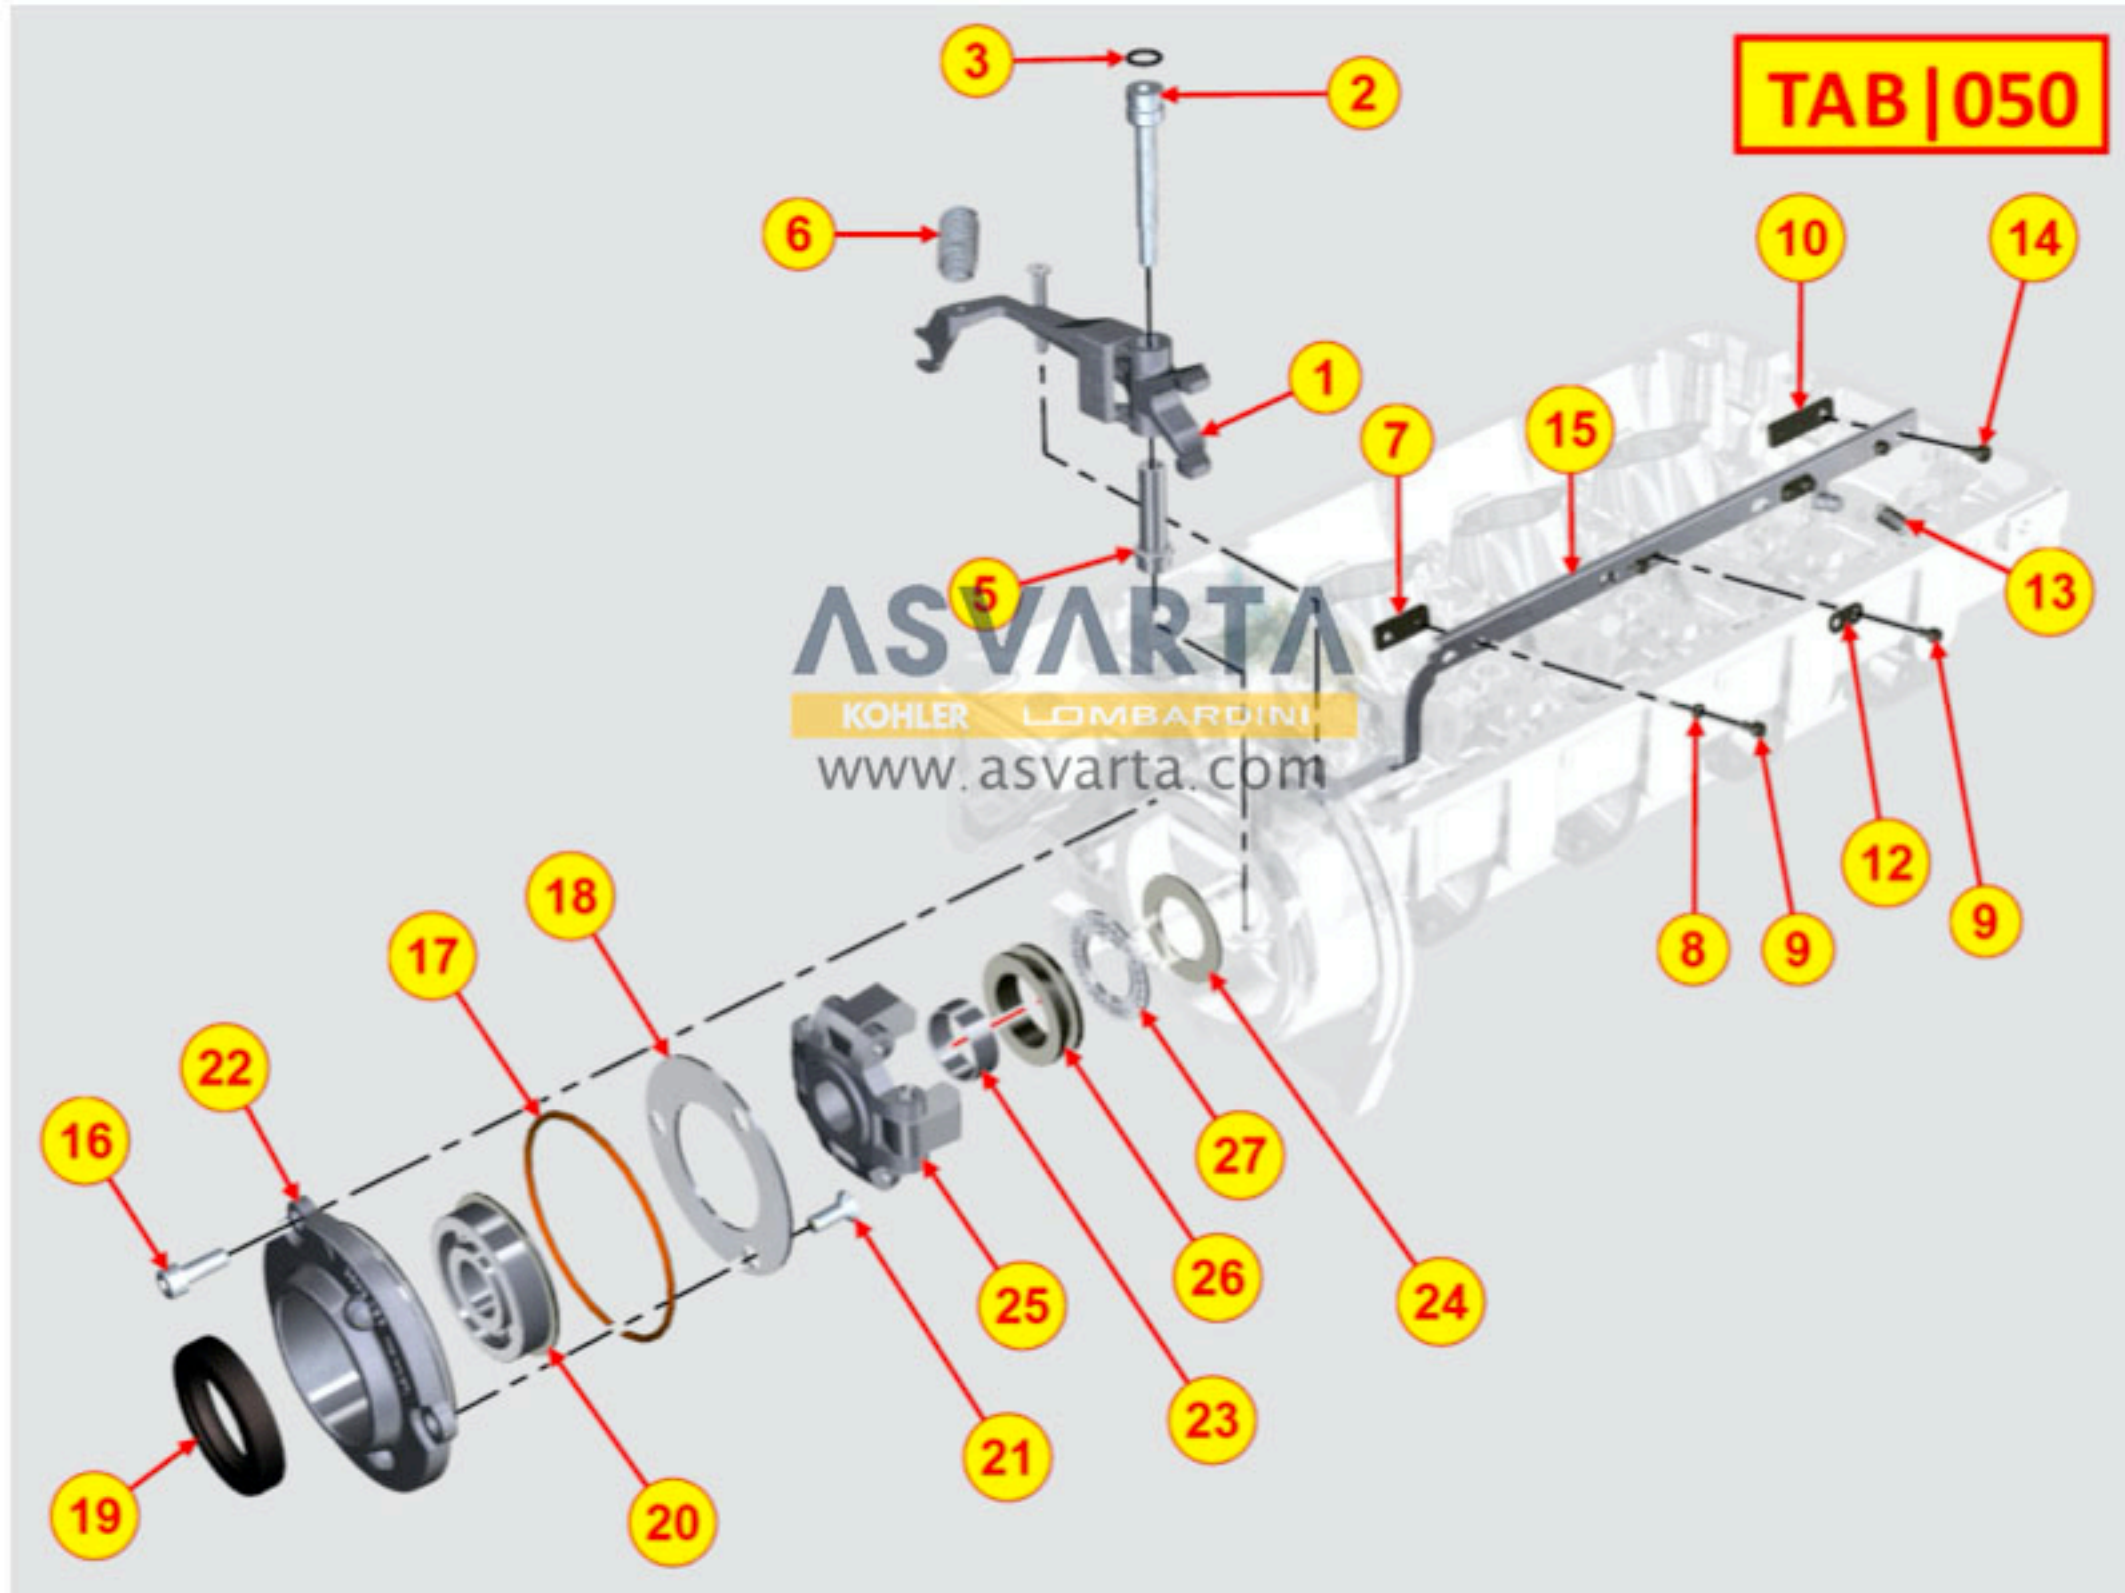

8050320620 - REGULADOR DE REVOLUCIONES