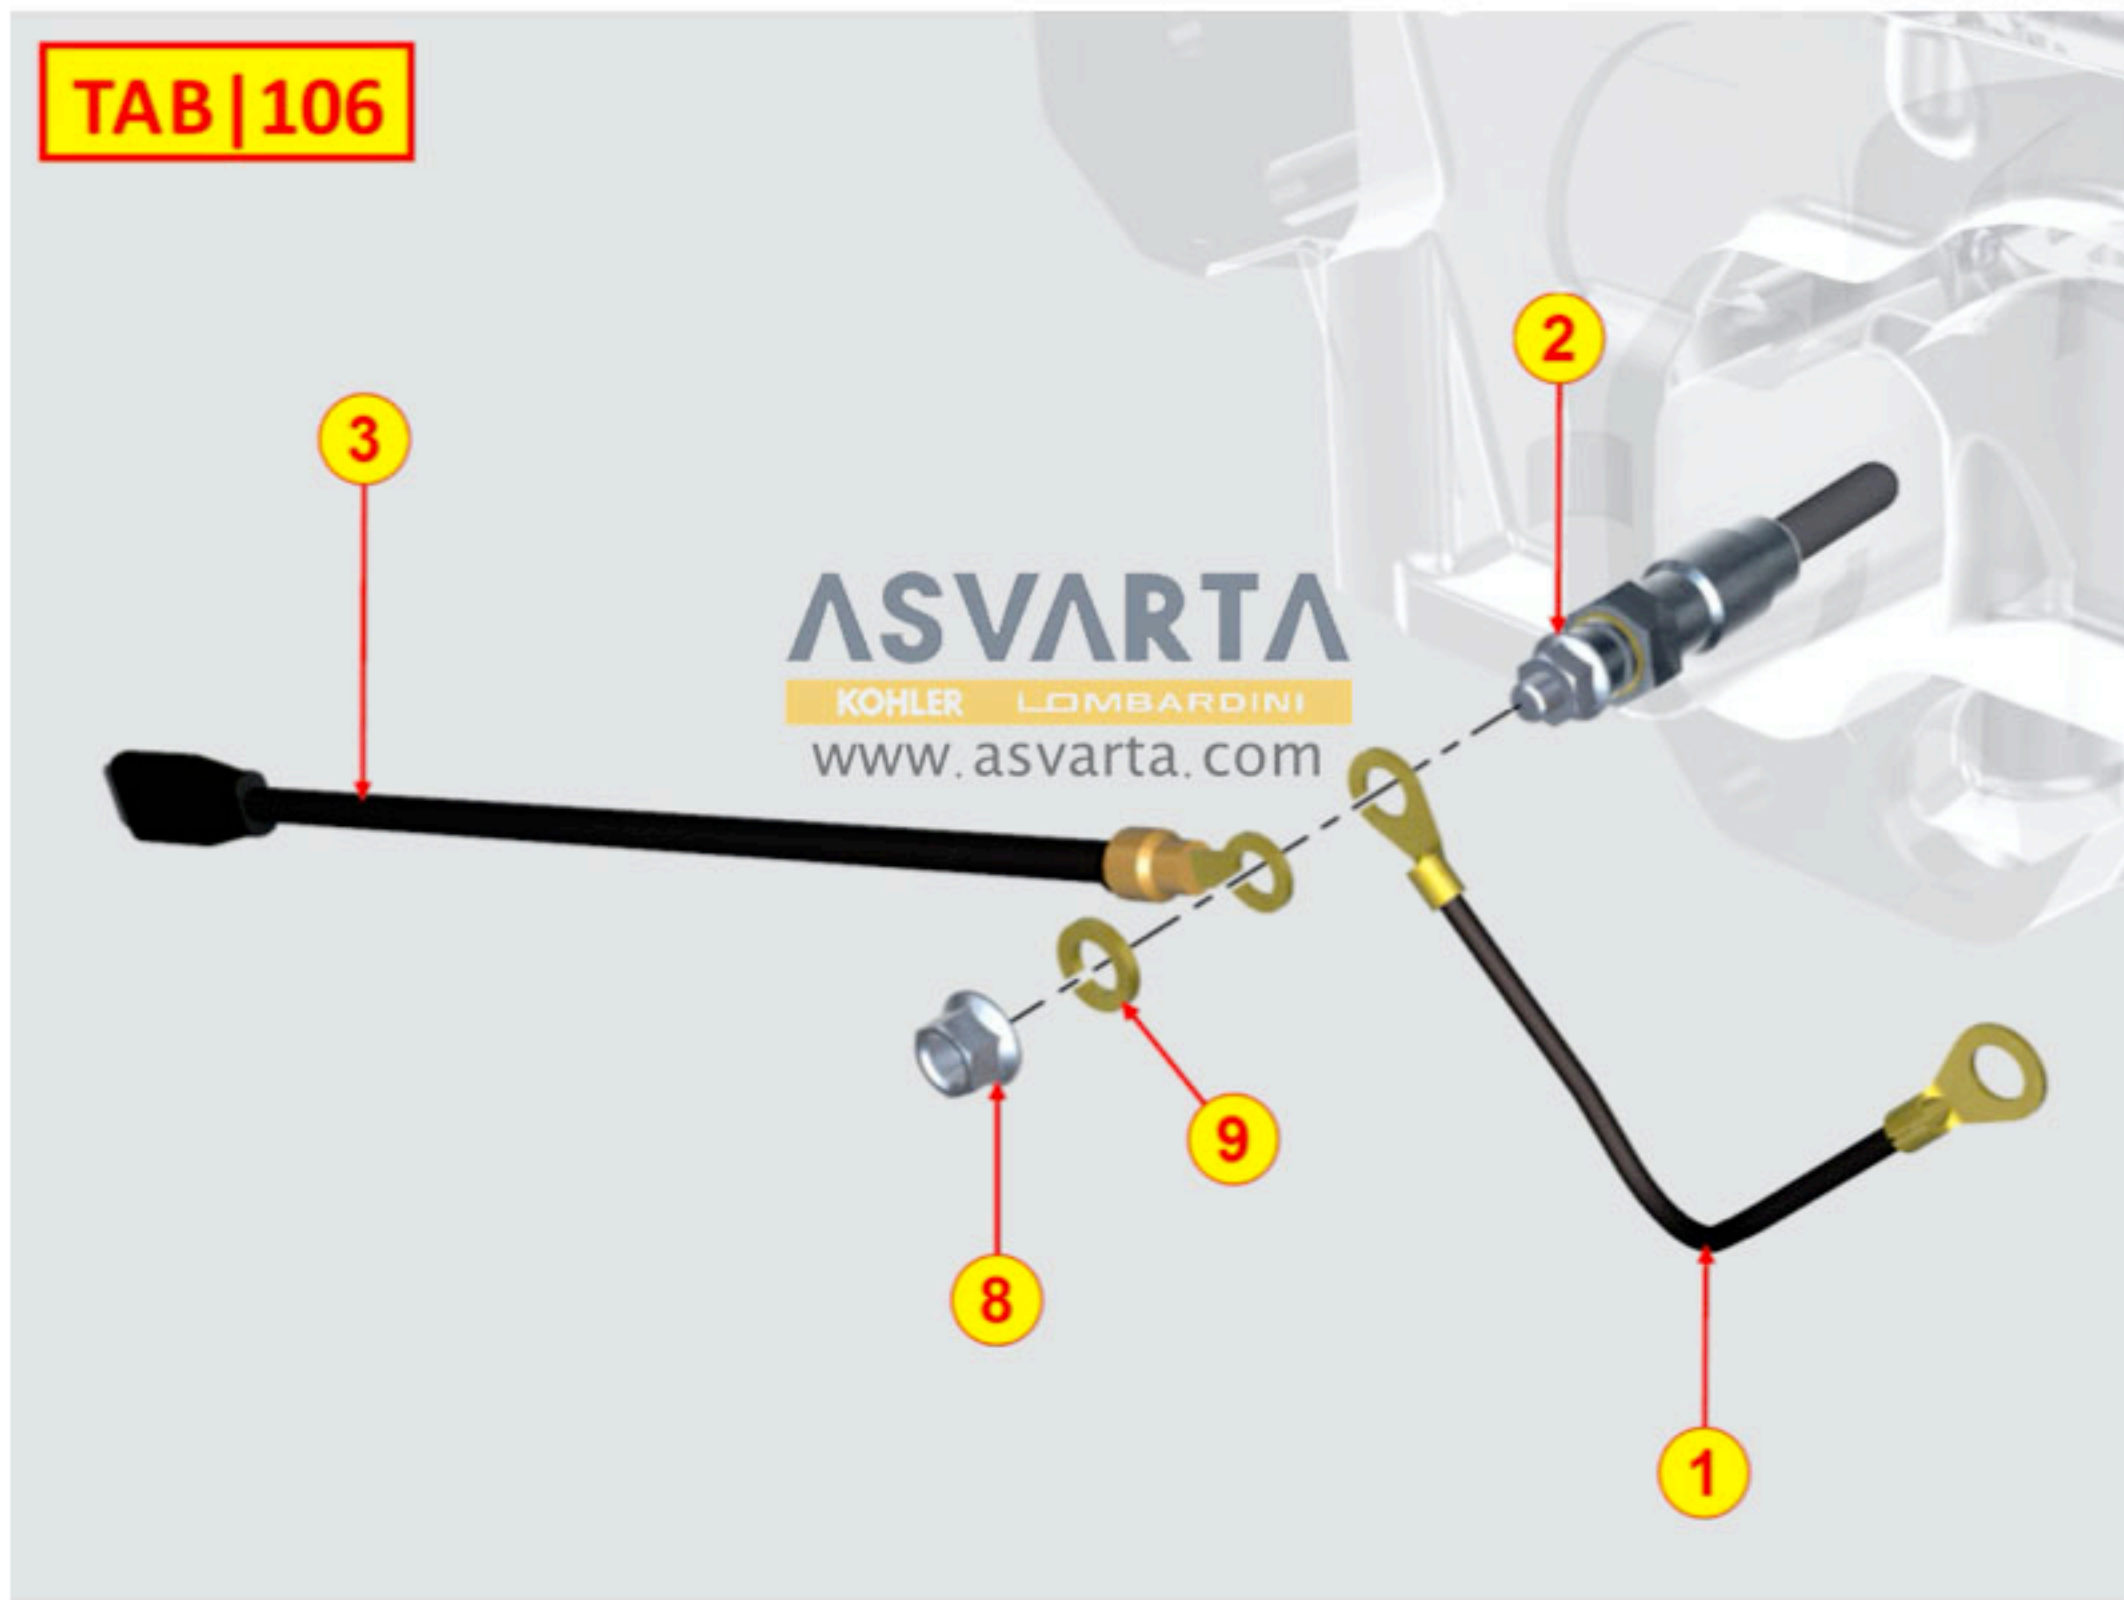

## 8101320090 - MOTOR DE ARRANQUE

TAB | 101

8102320020 - INTERRUPTOR PRESIÓN DE ACEITE

TAB | 102

8103321690 - PANEL DE CONTROL / CABLES

8104320030 - SENSORES DE TEMPERATURA

TAB | 104

8106320030 - BUJÍAS / RELÉ PRECALENTADO

TAB | 106

8108320030 - ACCESORIOS ELÉCTRICOS

8130320940 - 1° TdF

TAB | 130

8140320040 - 3° TdF

8160320270 - BRIDA DEL MOTOR

TAB | 160