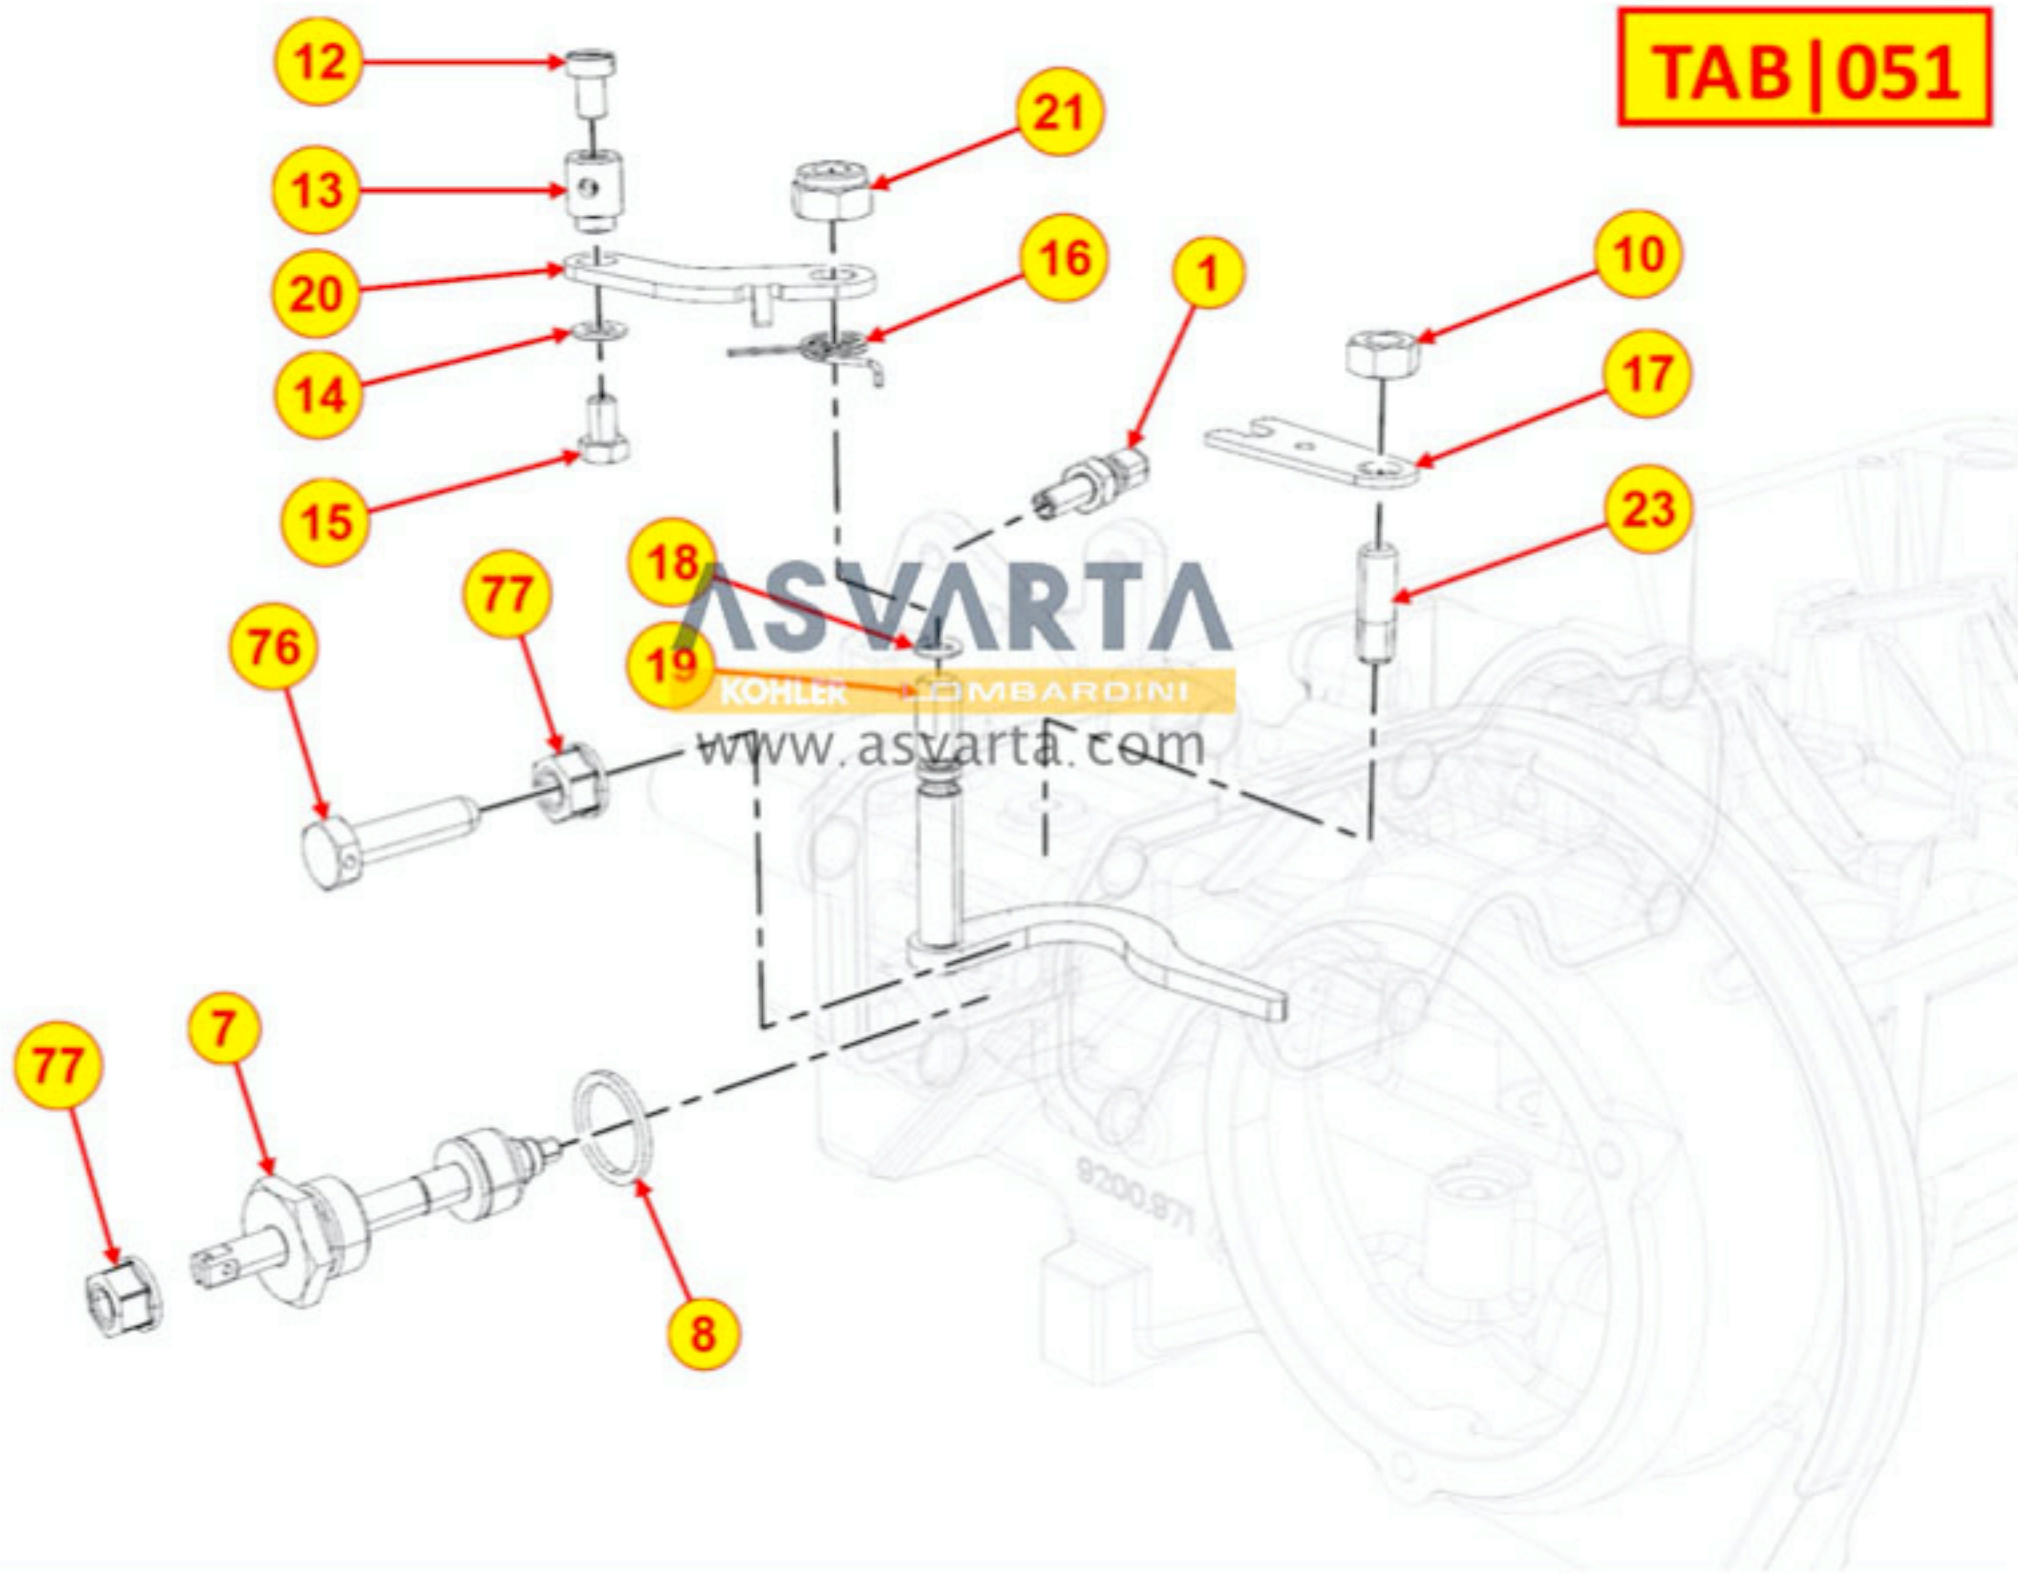

8051320410 - MANDOS

TAB | 051