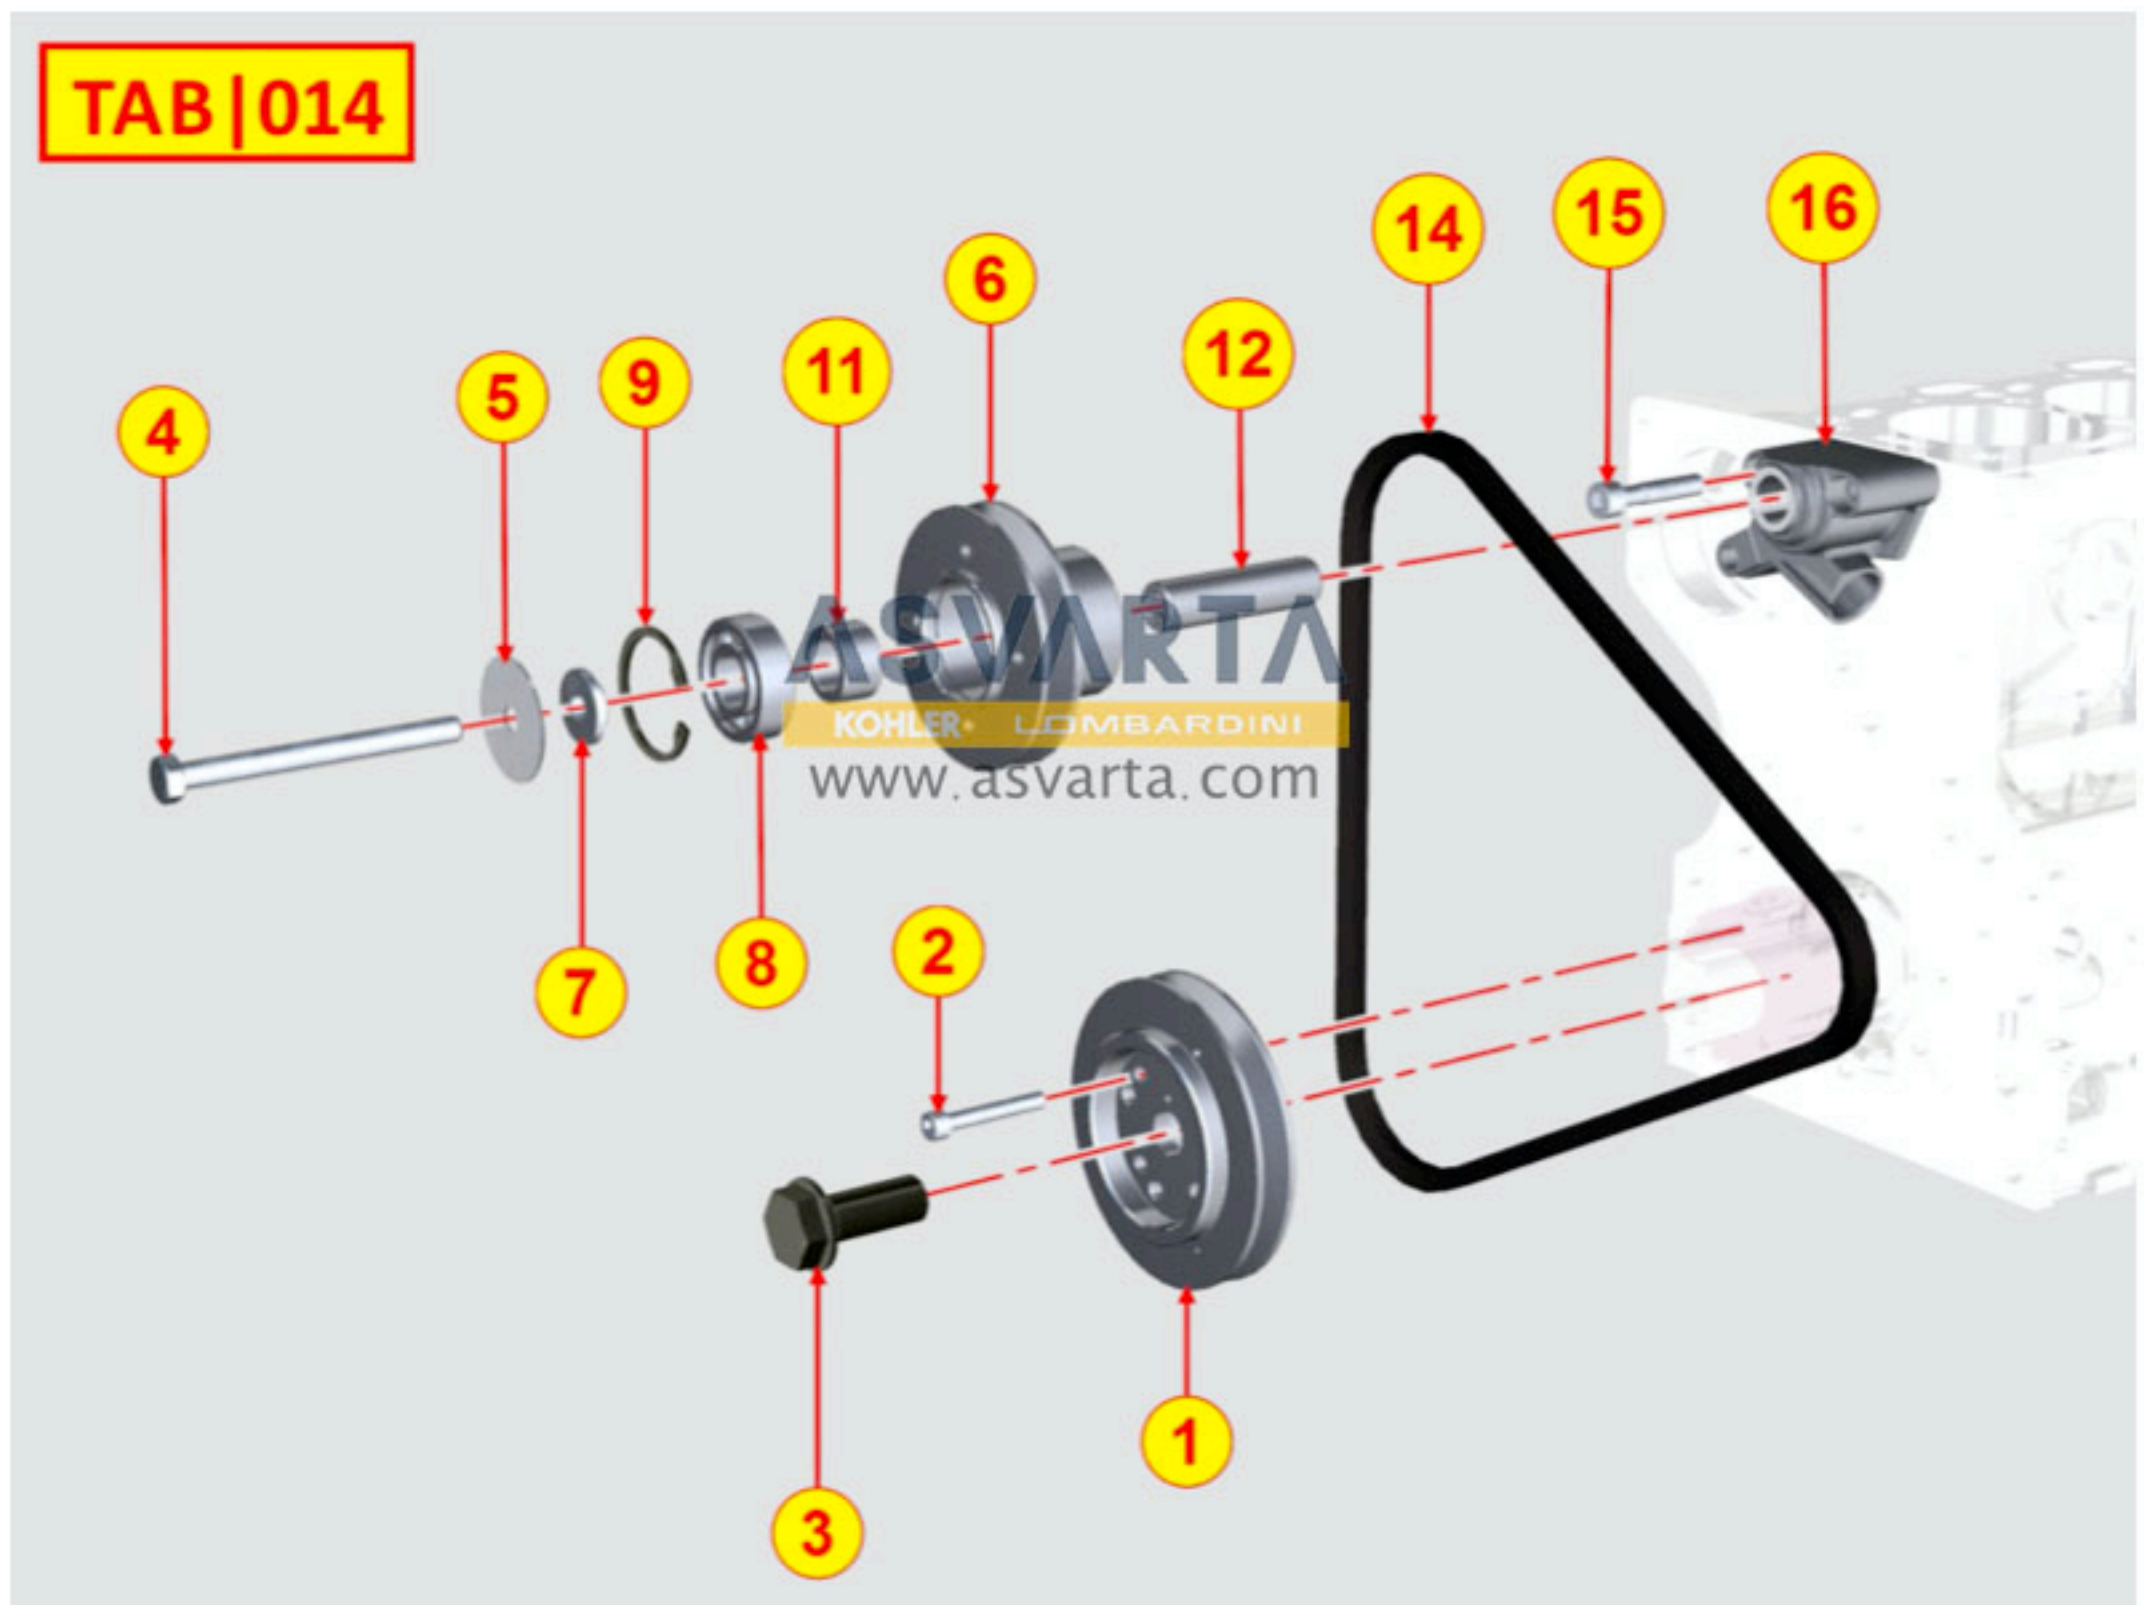

8010320080 - CIGÜEÑAL

8011320880 BIELA / PISTÓN

l:8011320880

TAB | 011

8012320650 - VOLANTE

TAB | 012

8014320340 - POLEAS / CORREAS

TAB | 014

8020320900 - BANCADA

8021320220 - CULATA MOTOR

8022320790 - TAPA DE CULATA

TAB | 022

## 8023320030 - SOPORTE LADO VOLANTE

8025320030 - SOPORTE DEL MOTOR

TAB | 025