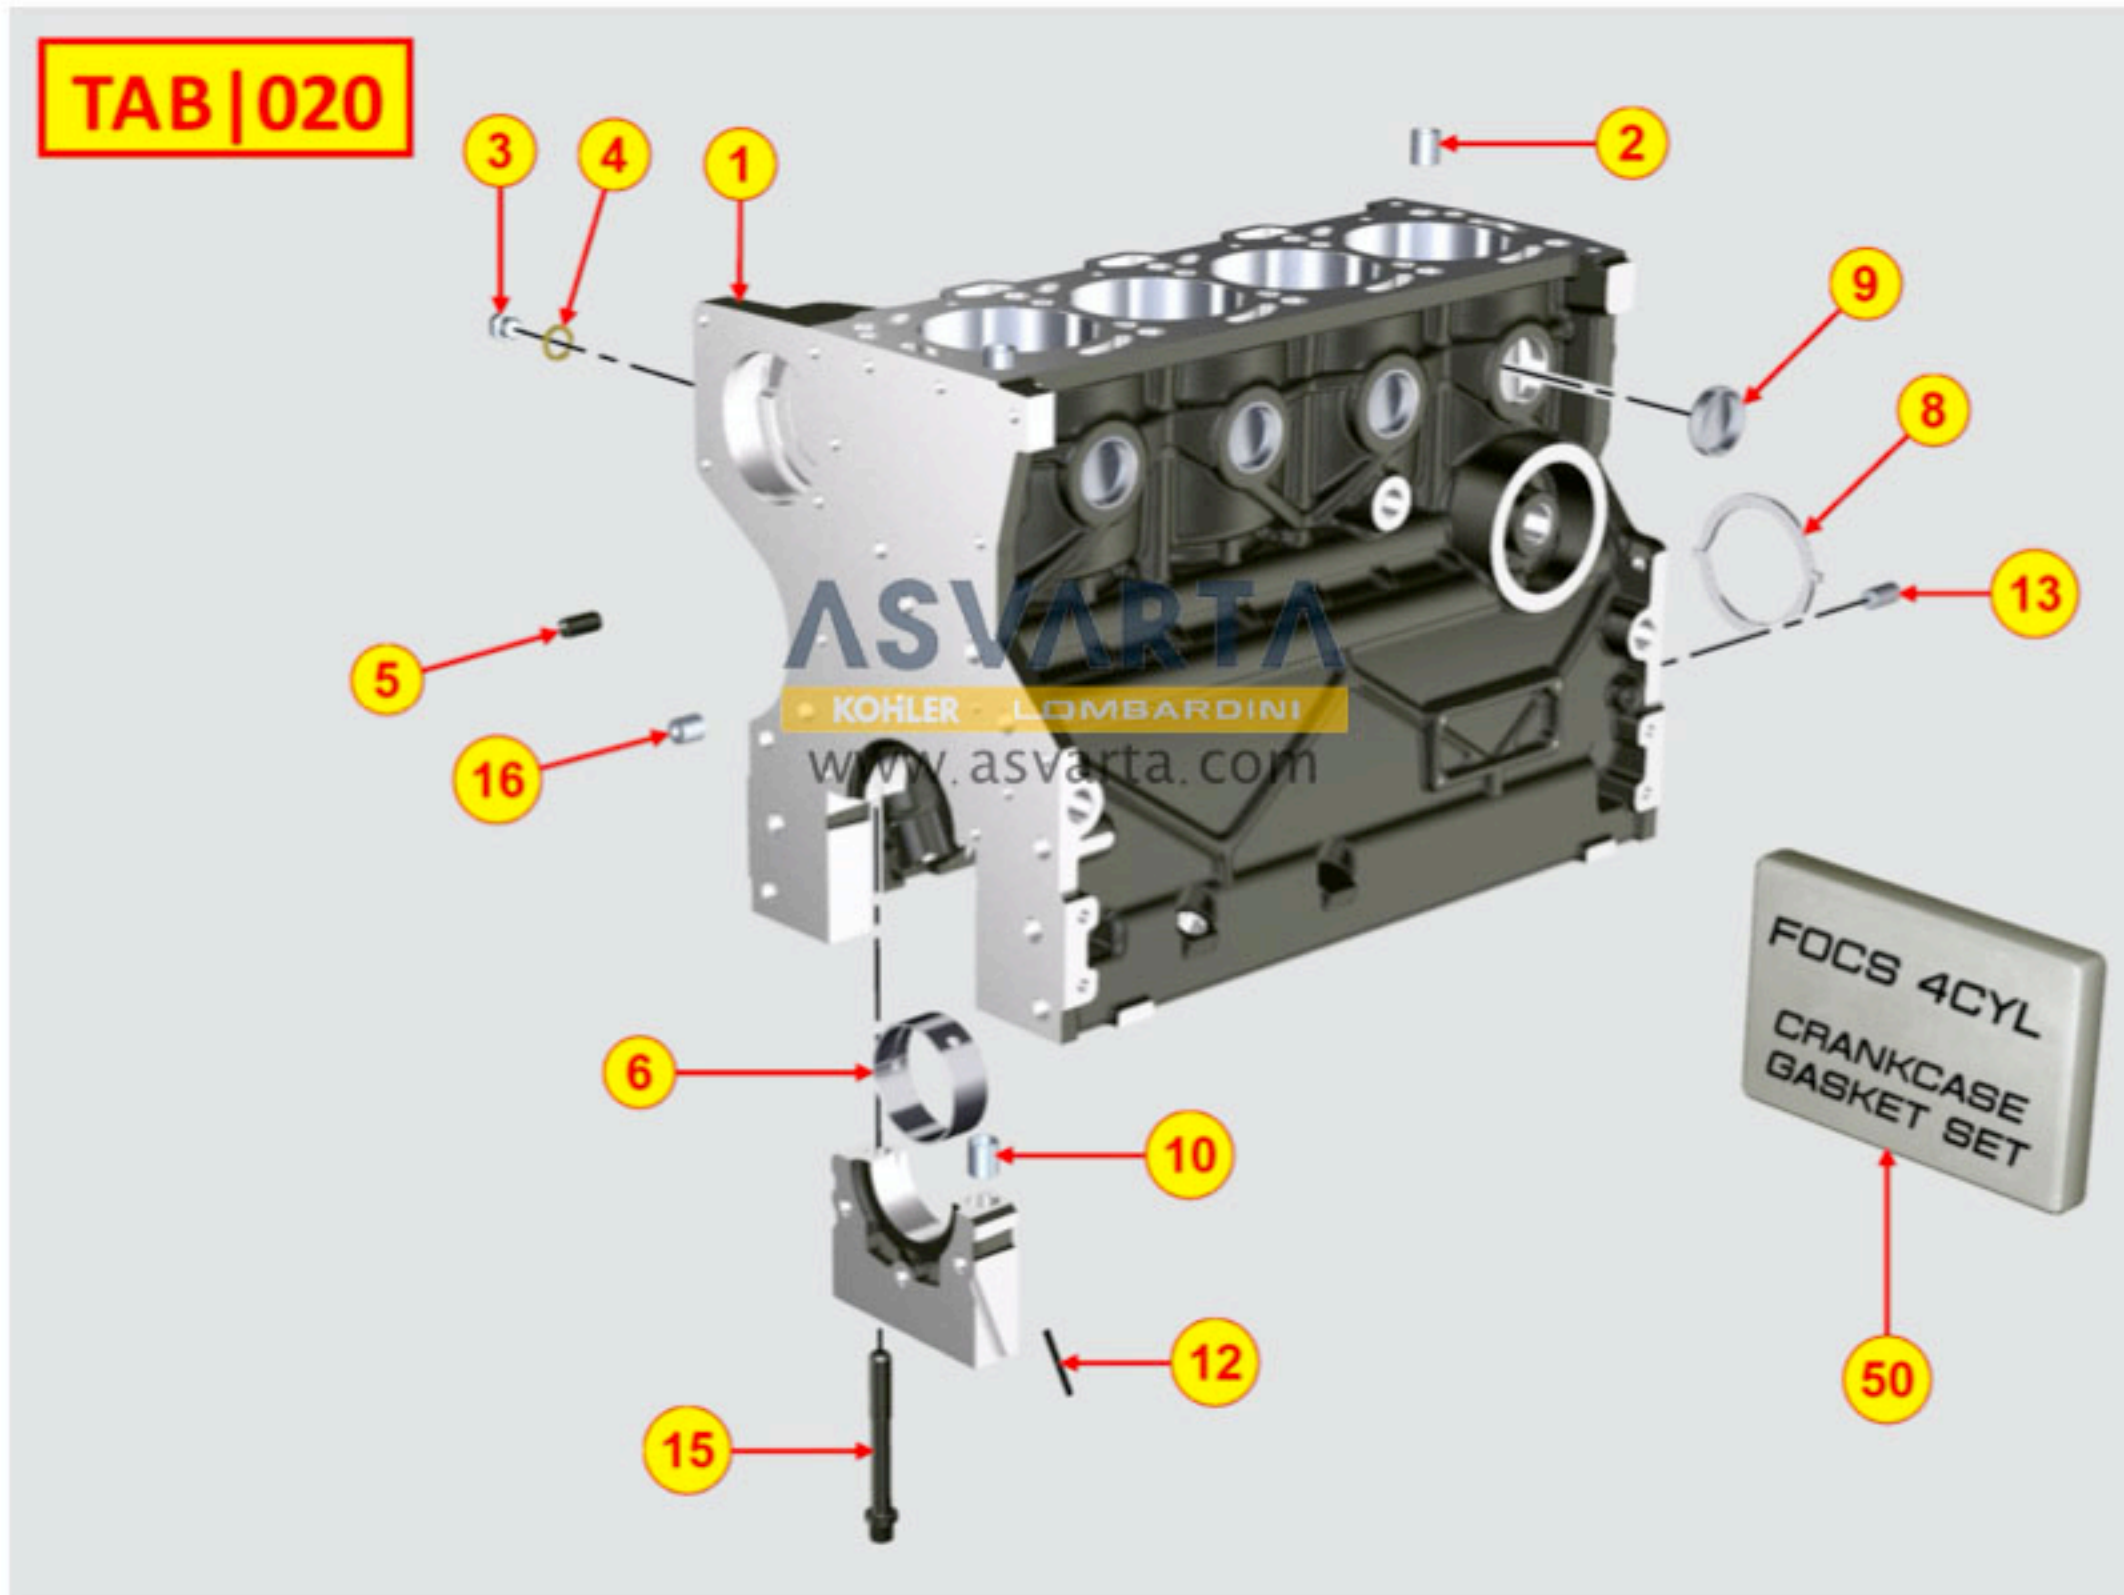

8010320080 - CIGÜEÑAL

8011320880 BIELA / PISTÓN

l:8011320880

TAB | 011

8012320650 - VOLANTE

TAB | 012

8014320340 - POLEAS / CORREAS

TAB | 014

8020320900 - BANCADA

8021320220 - CULATA MOTOR

8022320790 - TAPA DE CULATA

TAB | 022

## 8023320030 - SOPORTE LADO VOLANTE

8025320030 - SOPORTE DEL MOTOR

TAB | 025

## 8030320040 - SISTEMA DE INYECCIÓN

8035320560 - ÁRBOL DE LEVAS

TAB | 035

8036320100 - BALANCINES / VÁLVULAS

TAB | 036