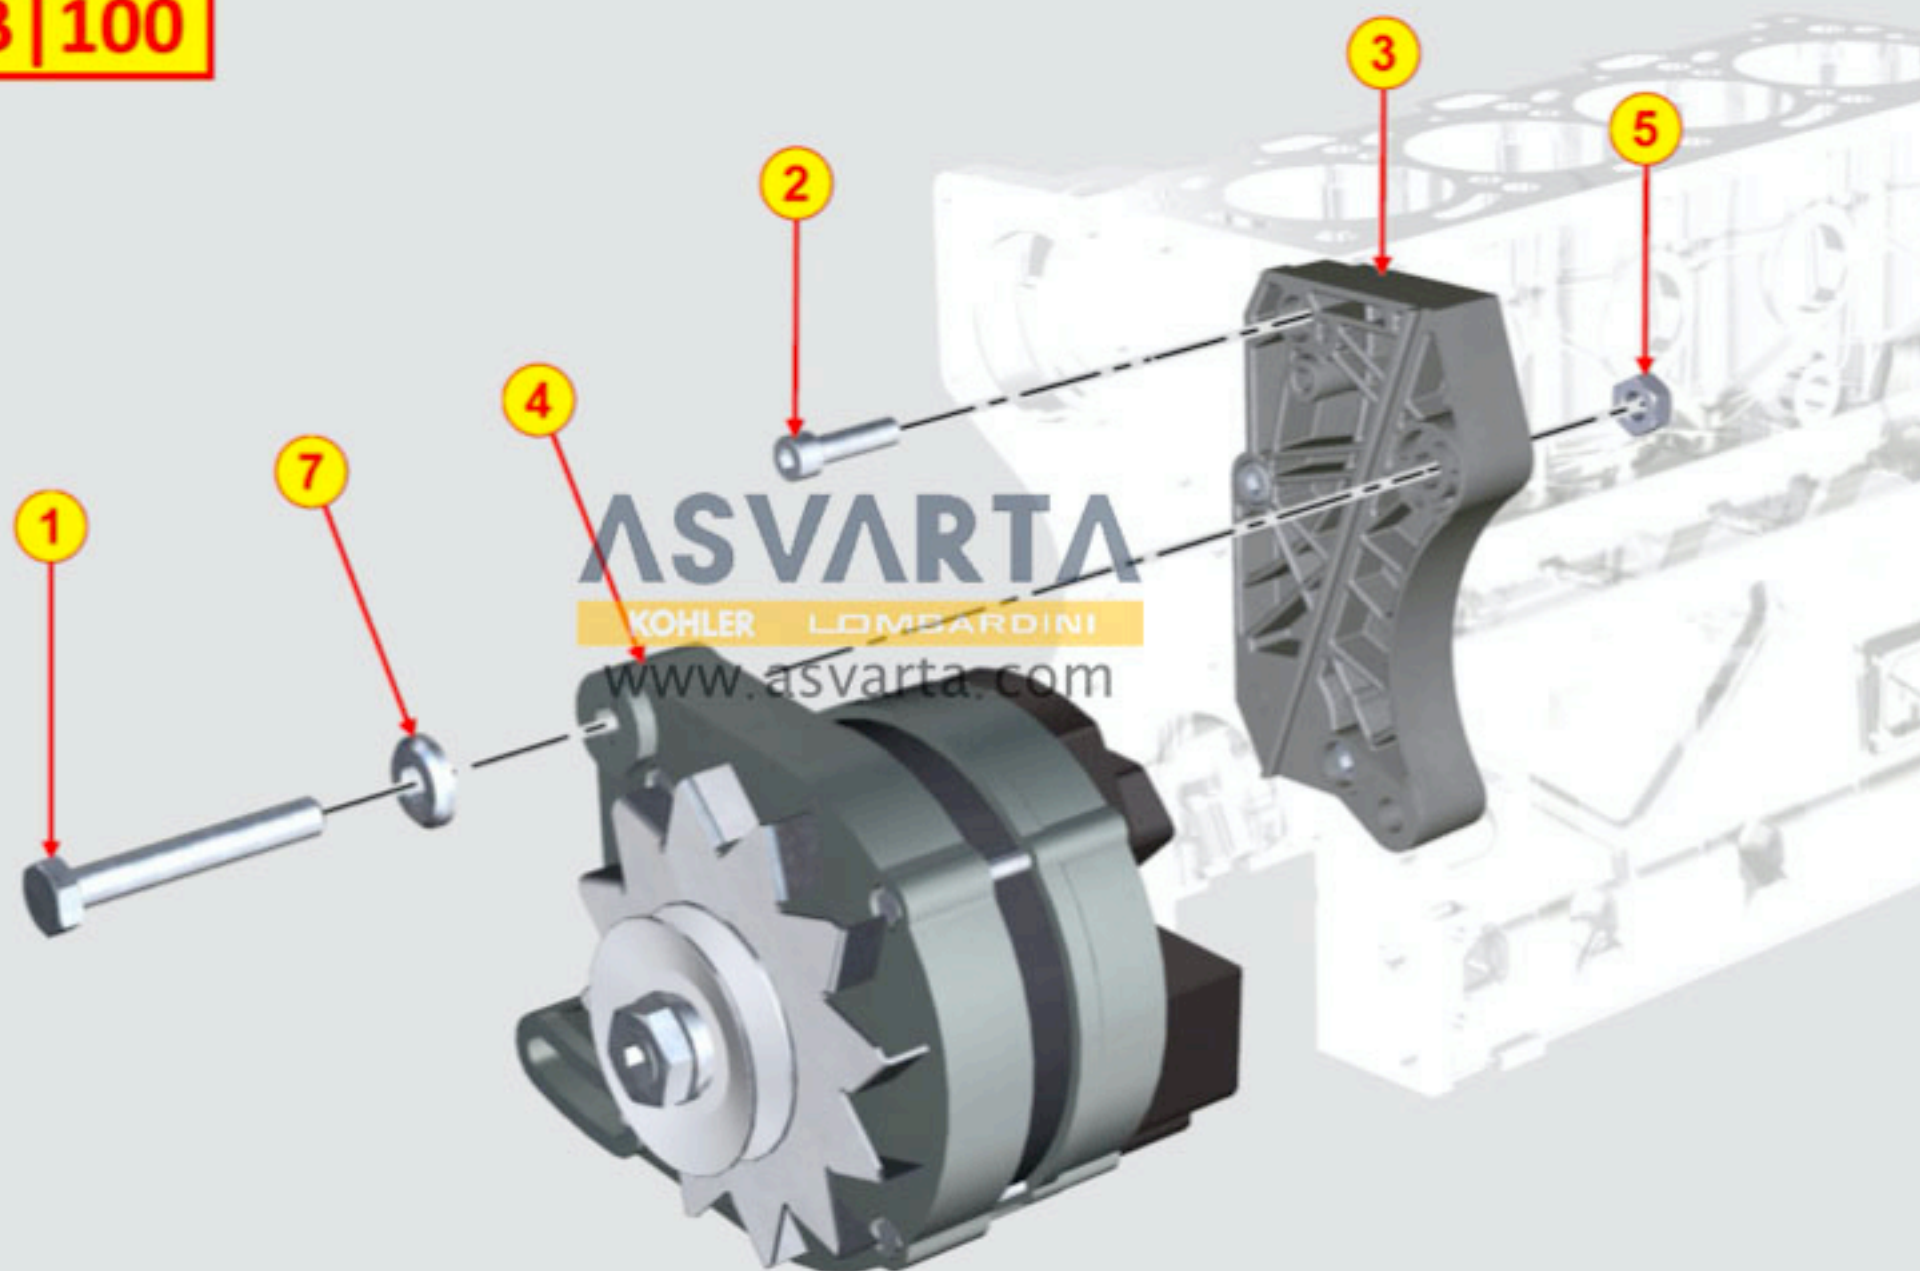

8100320990 - ALTERNADOR

TAB | 100