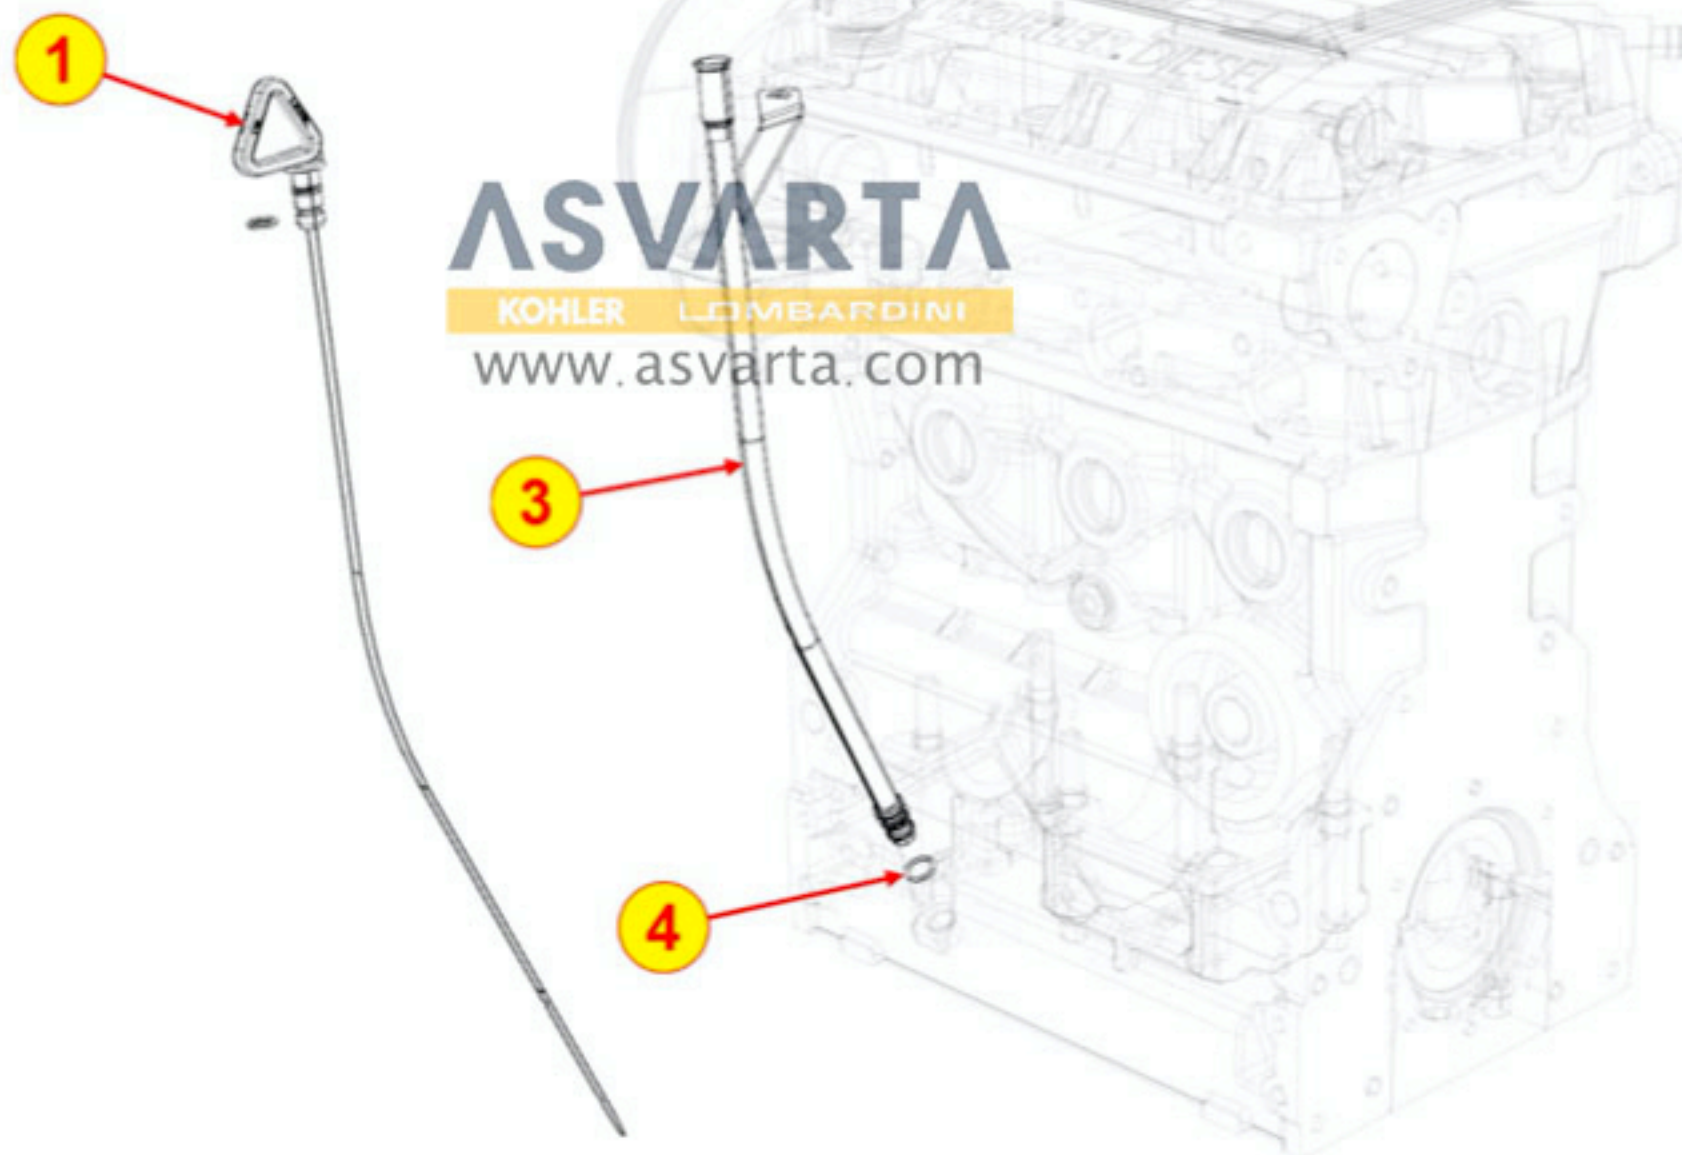

## 8040320220 - BOMBA DE ACEITE

8041320320 - CÁRTER DE ACEITE

TAB | 041

8042320030 - FILTRO DE ACEITE

TAB | 042

8043320310 - VARILLA INDICADORA DE NIVEL DE ACEITE

TAB | 043

8045320020 - CIRCUITO DE GASES