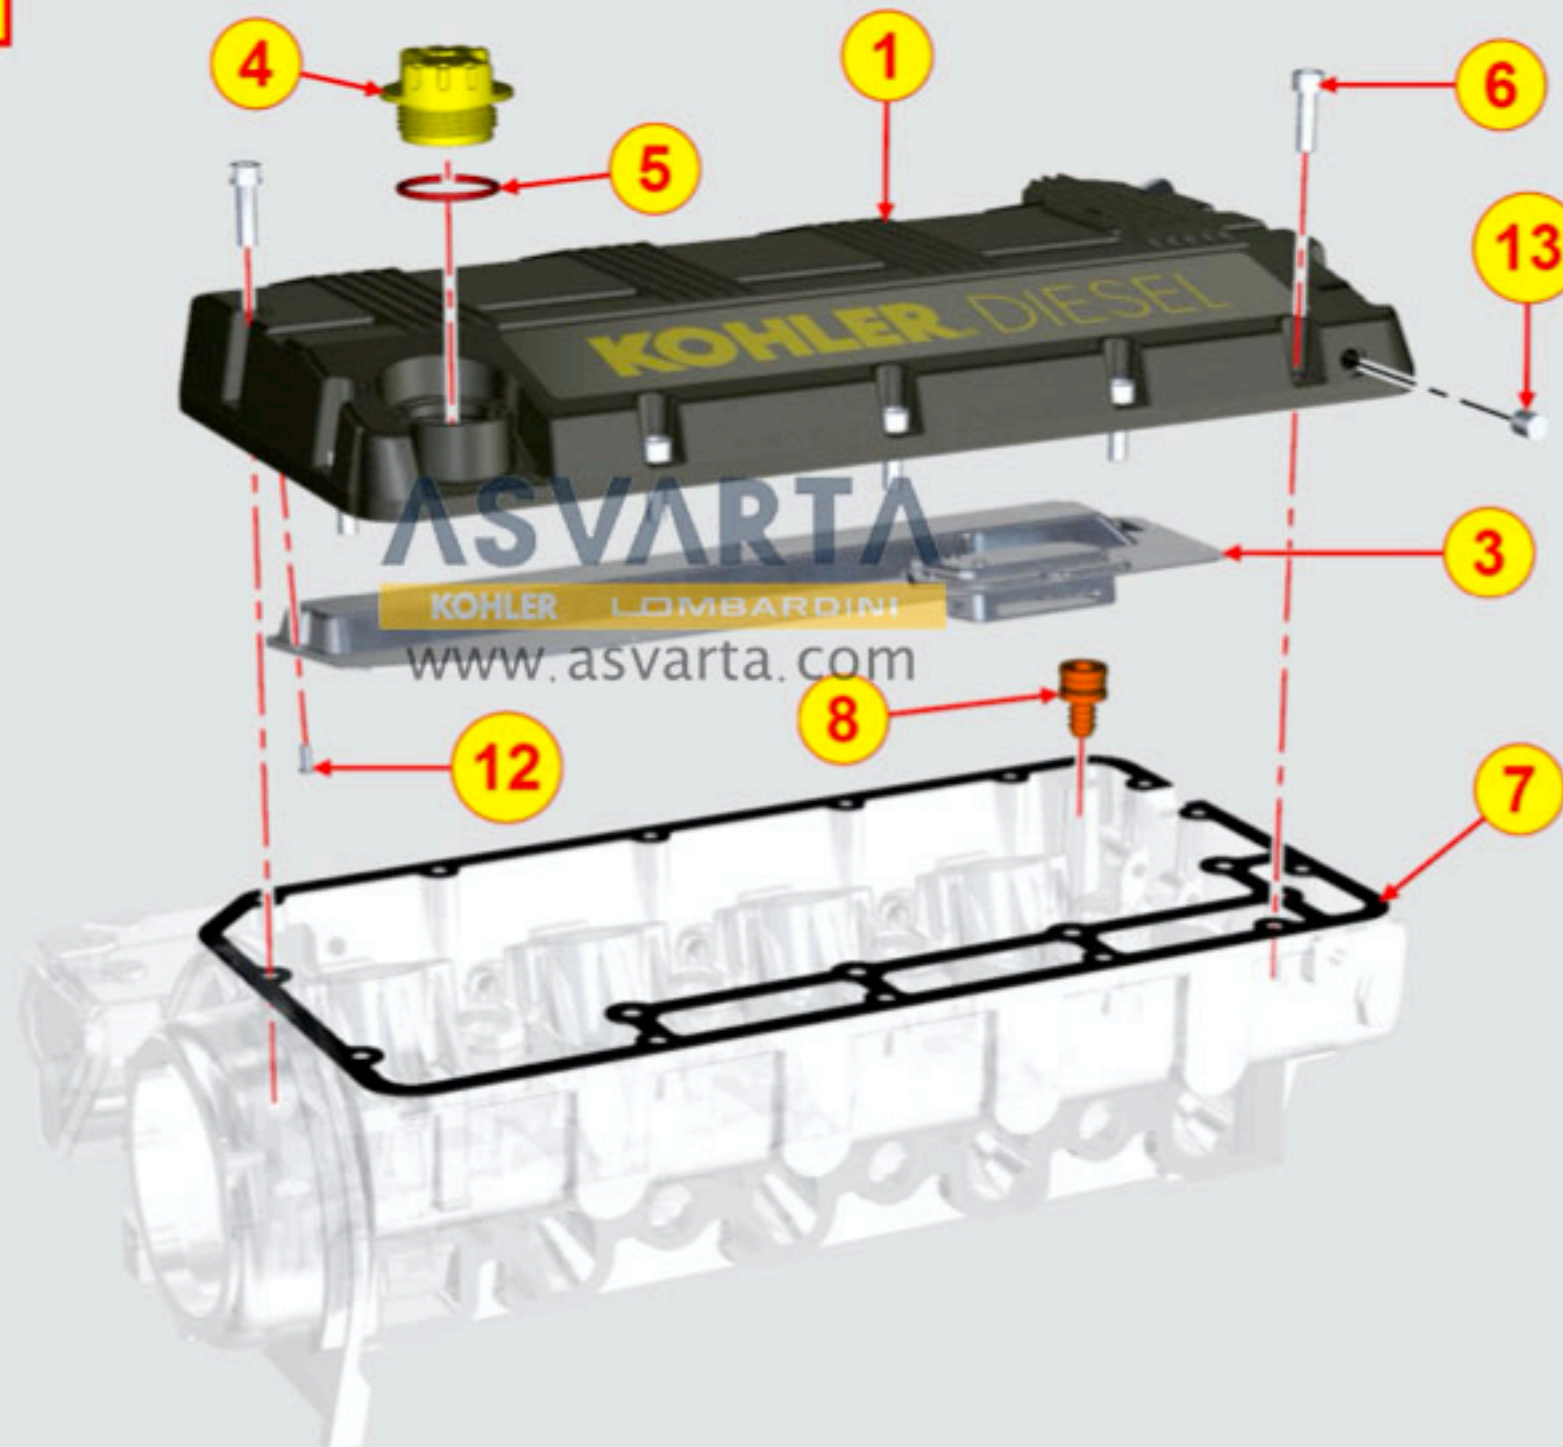

8020320900 - BANCADA

8021320220 - CULATA MOTOR

8022320790 - TAPA DE CULATA

TAB | 022

## 8023320030 - SOPORTE LADO VOLANTE

8025320030 - SOPORTE DEL MOTOR

TAB | 025

## 8030320040 - SISTEMA DE INYECCIÓN

8035320560 - ÁRBOL DE LEVAS

TAB | 035

8036320100 - BALANCINES / VÁLVULAS

TAB | 036