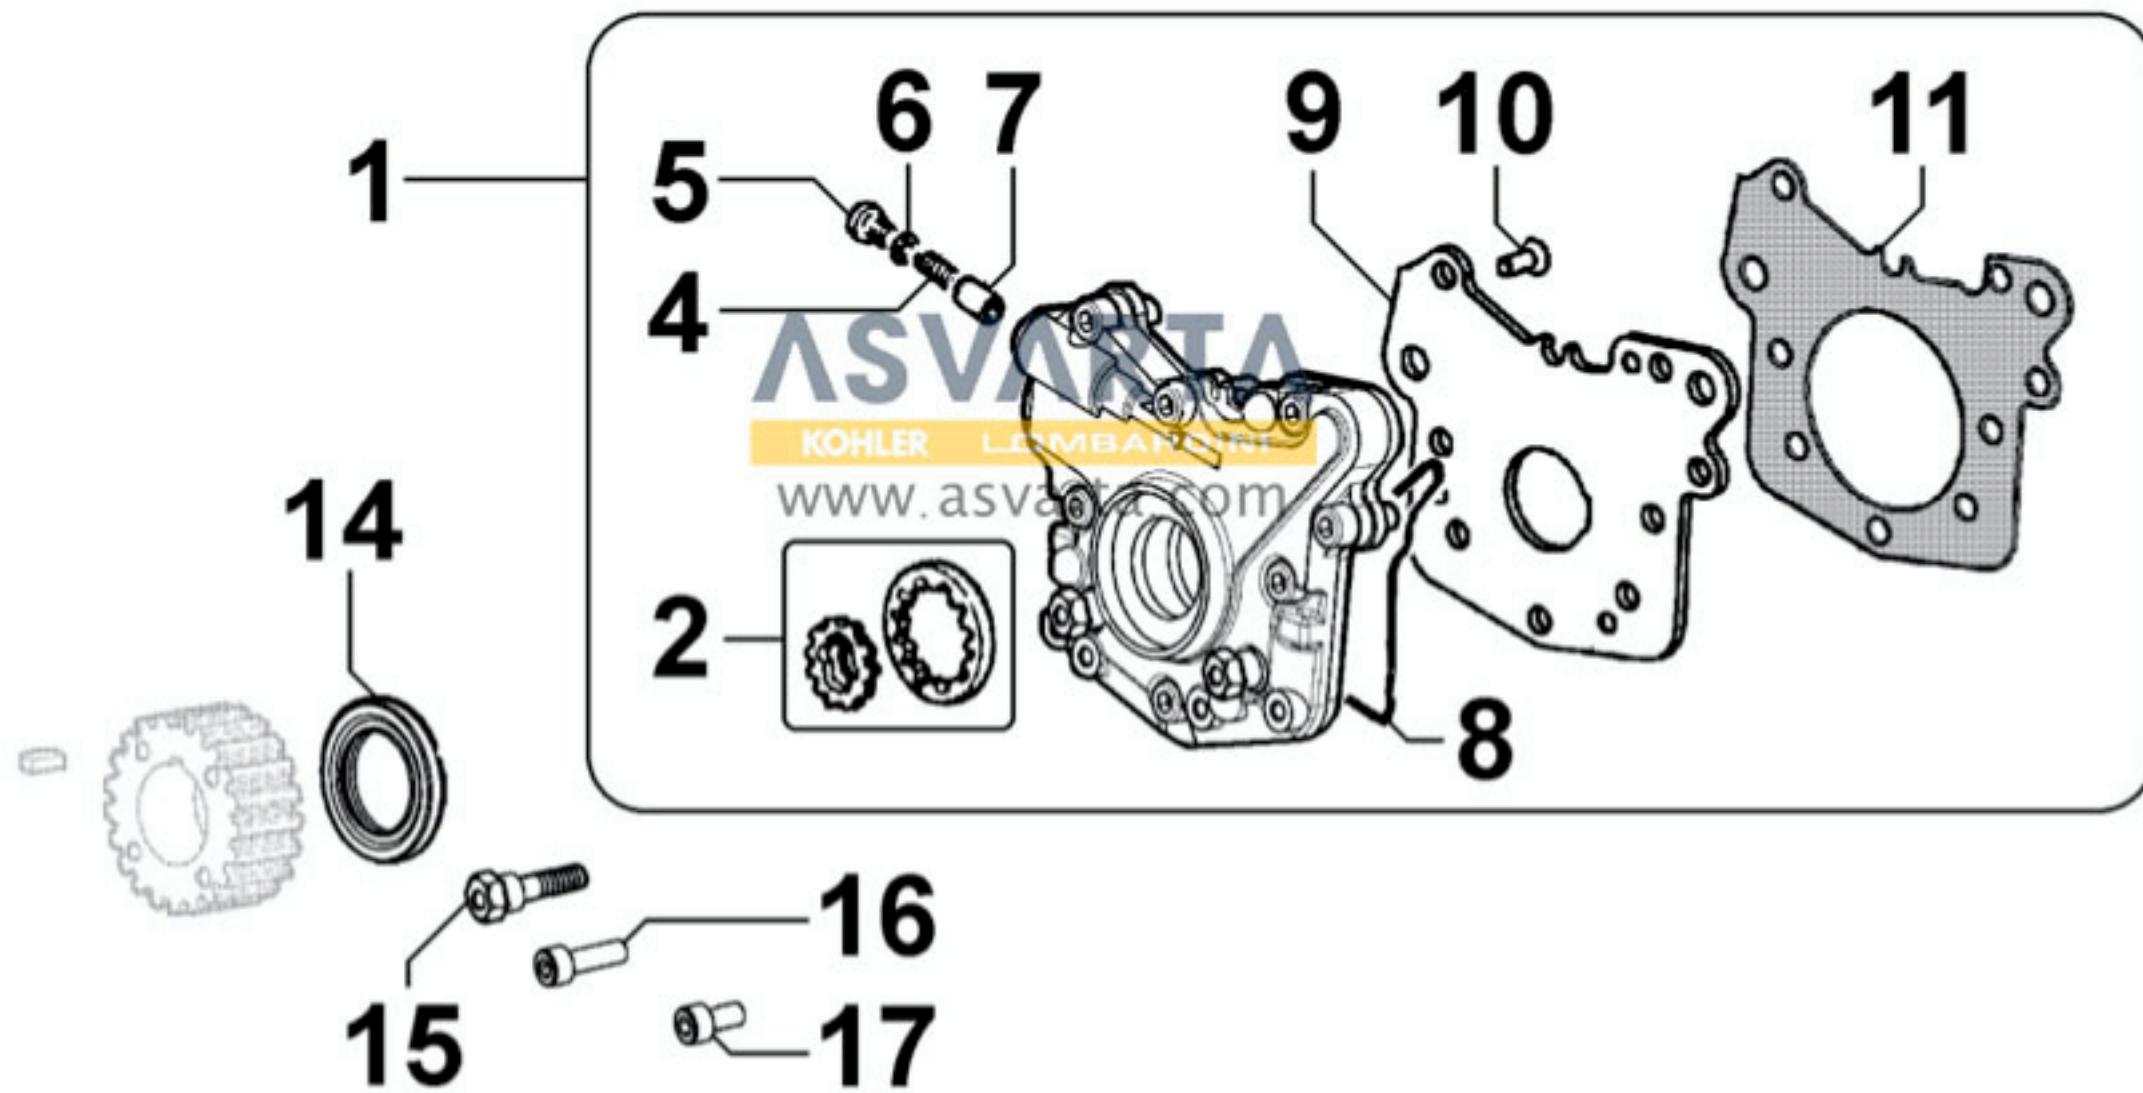

8040320220 - BOMBA DE ACEITE