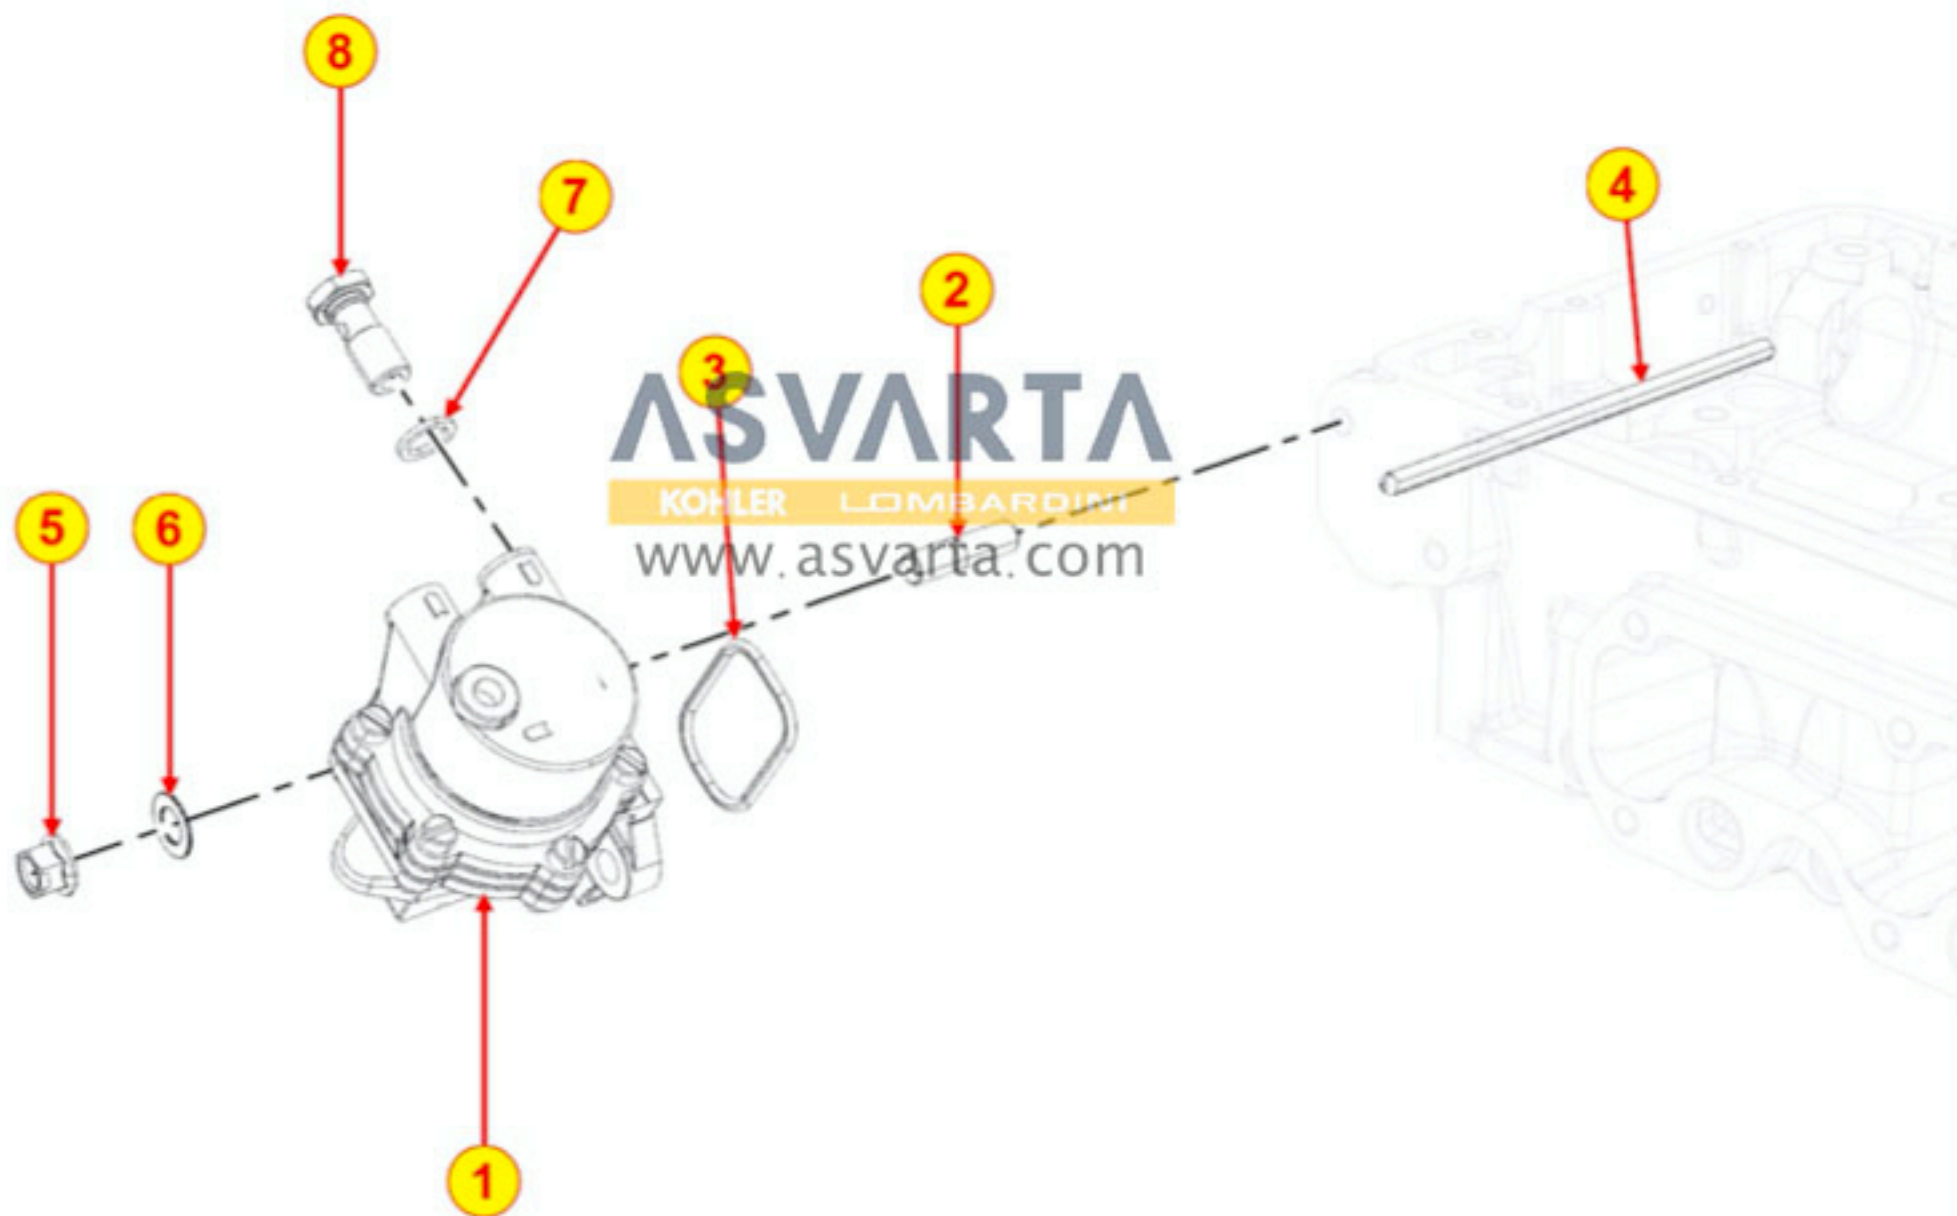

8062320390 - BOMBA DE ALIMENTACIÓN

TAB | 062