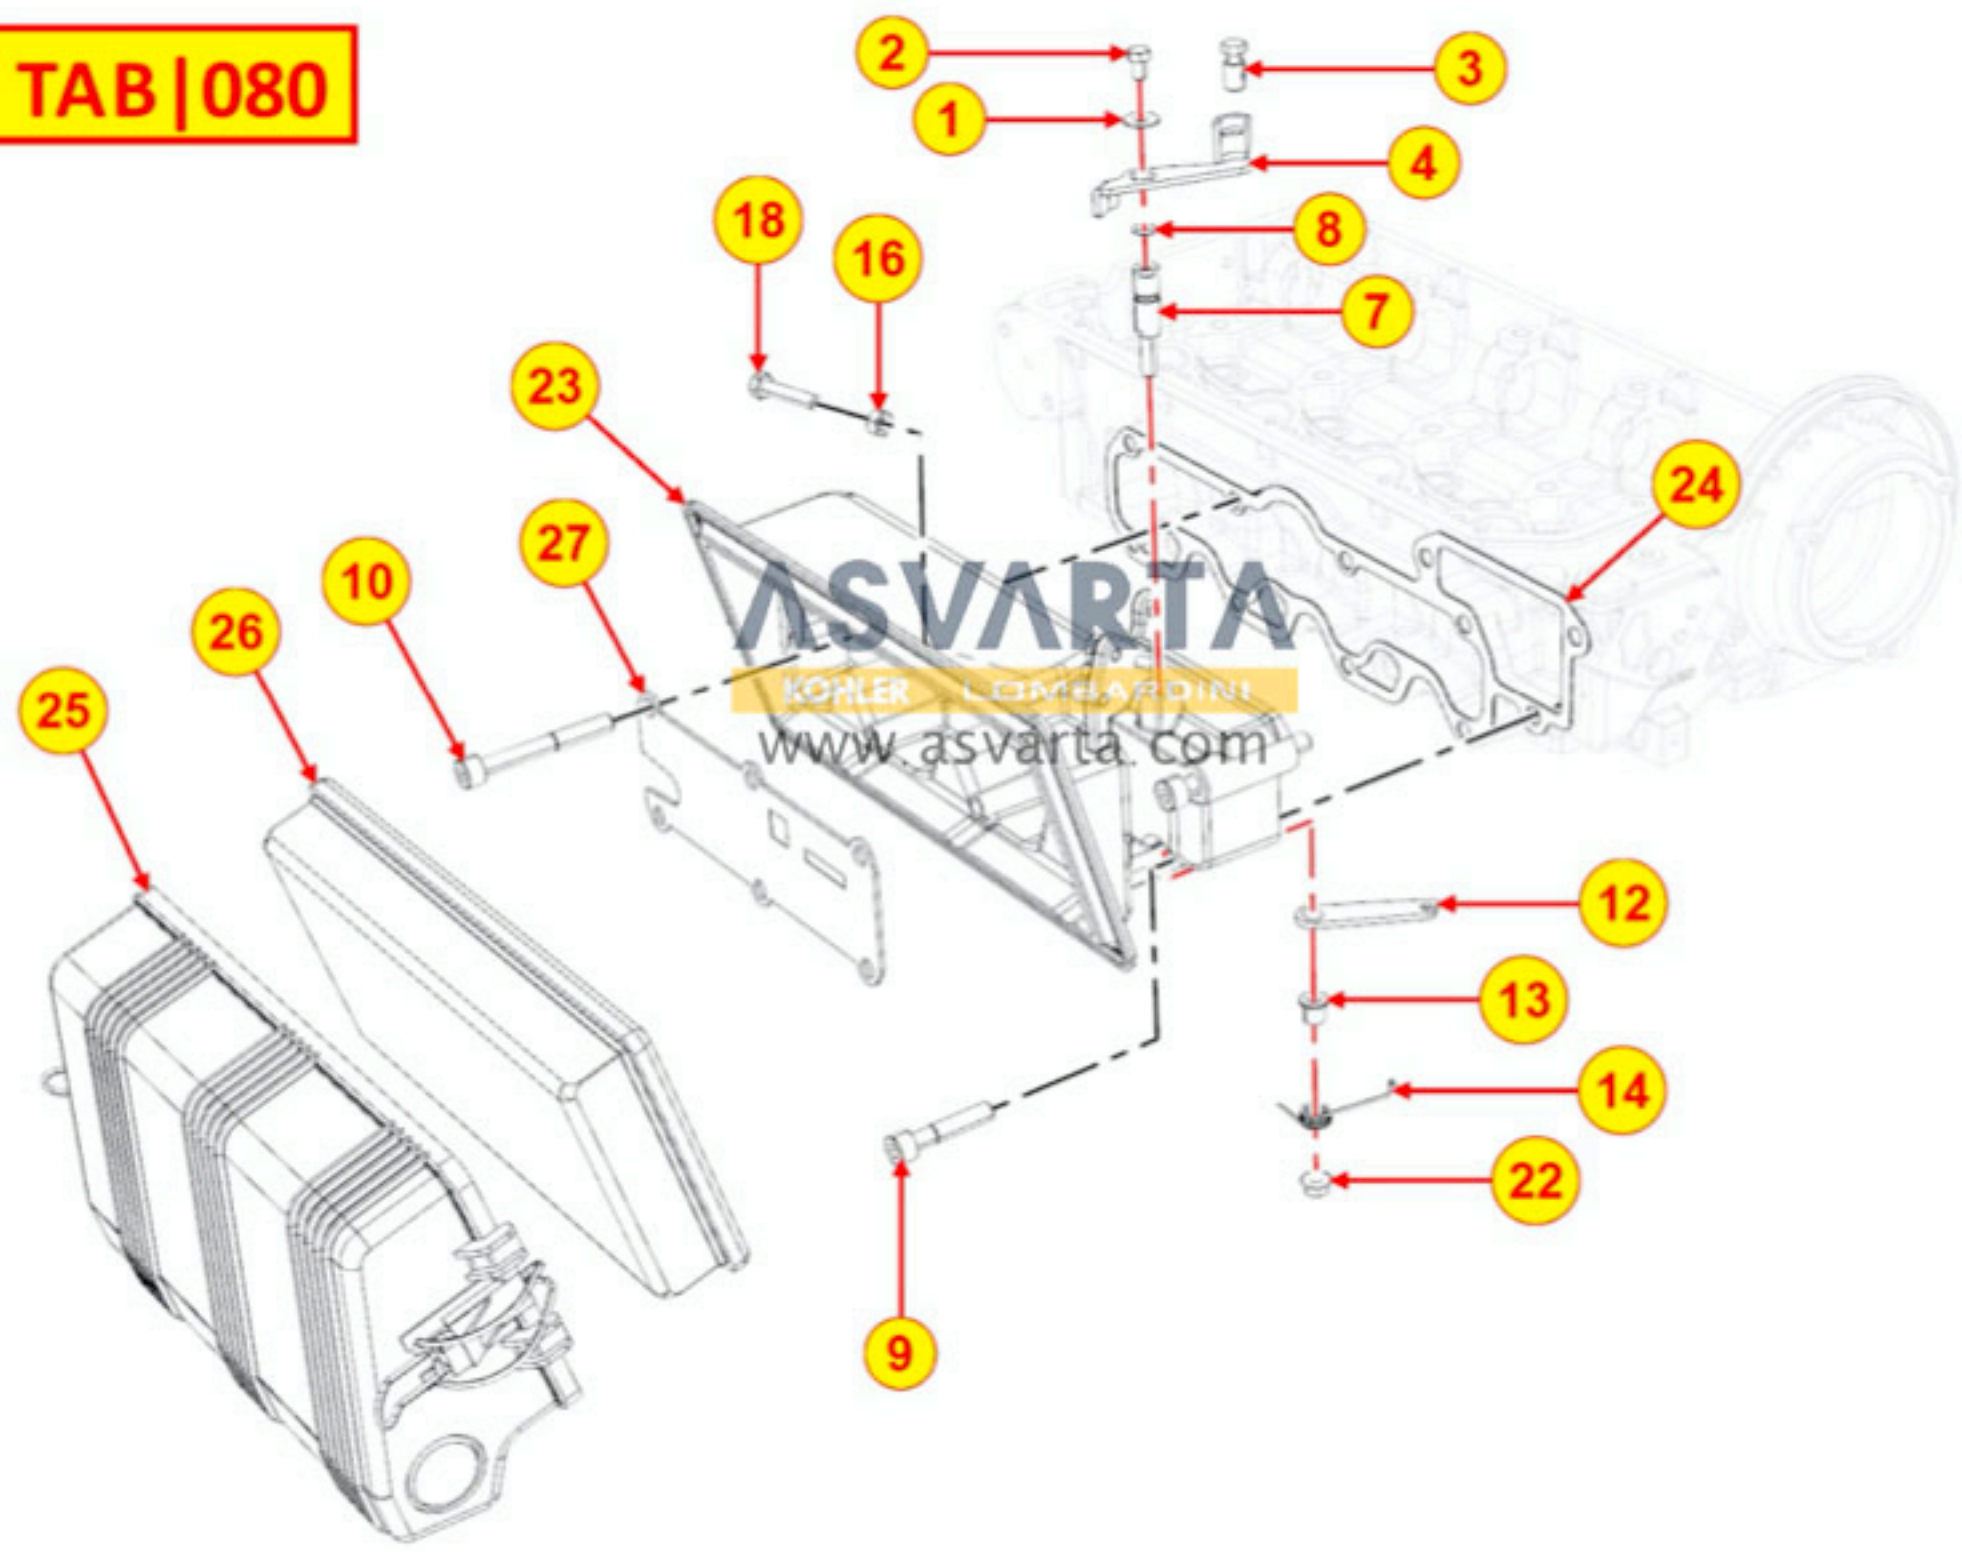

# 8080321240 - COLECTOR DE ADMISIÓN / FILTRO DE AIRE

**TAB | 080**

8084320080 - INDICADOR DE OBSTRUCCIÓN FILTRO DE AIRE

TAB | 080

8085320120 - COLECTOR DE ESCAPE

TAB | 085

8086320190 - LÍNEA DE ESCAPE

TAB | 086