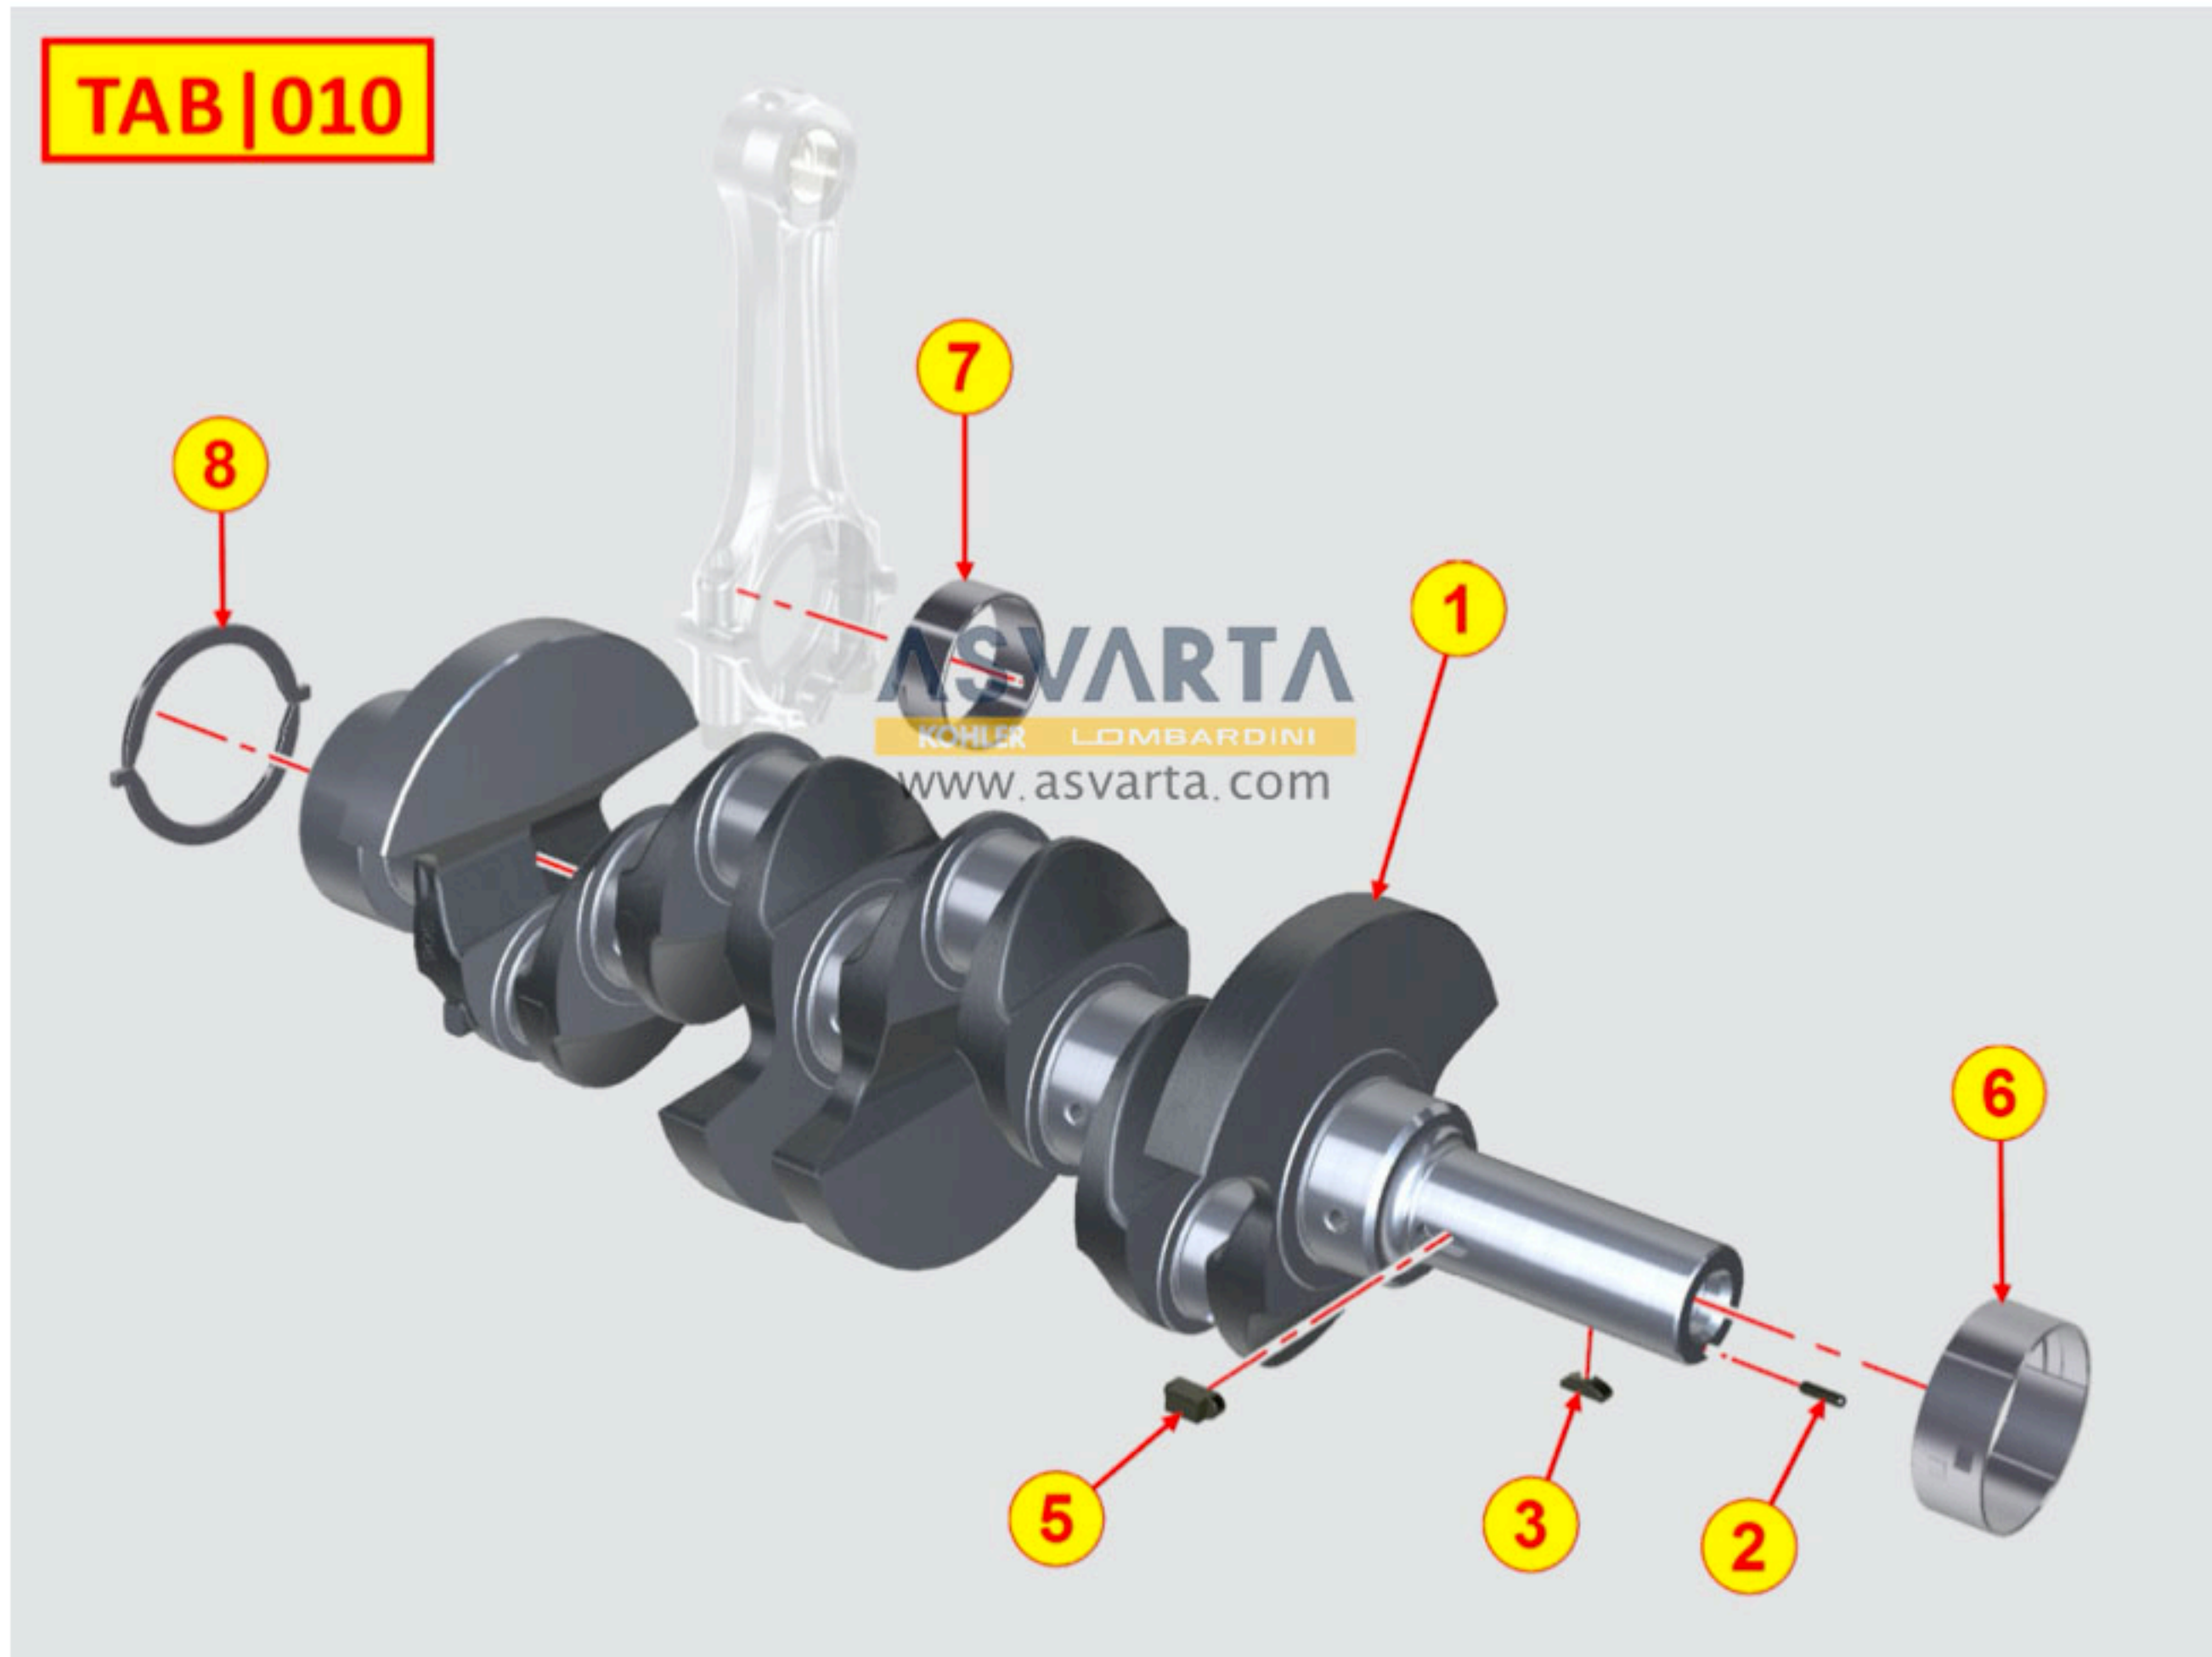

8010320080 - CIGÜEÑAL

8011320880 BIELA / PISTÓN

l:8011320880

TAB | 011

8012320650 - VOLANTE

TAB | 012

8014320340 - POLEAS / CORREAS

TAB | 014

8020320900 - BANCADA

8021320220 - CULATA MOTOR

8022320790 - TAPA DE CULATA

TAB | 022

## 8023320030 - SOPORTE LADO VOLANTE

8025320030 - SOPORTE DEL MOTOR

TAB | 025