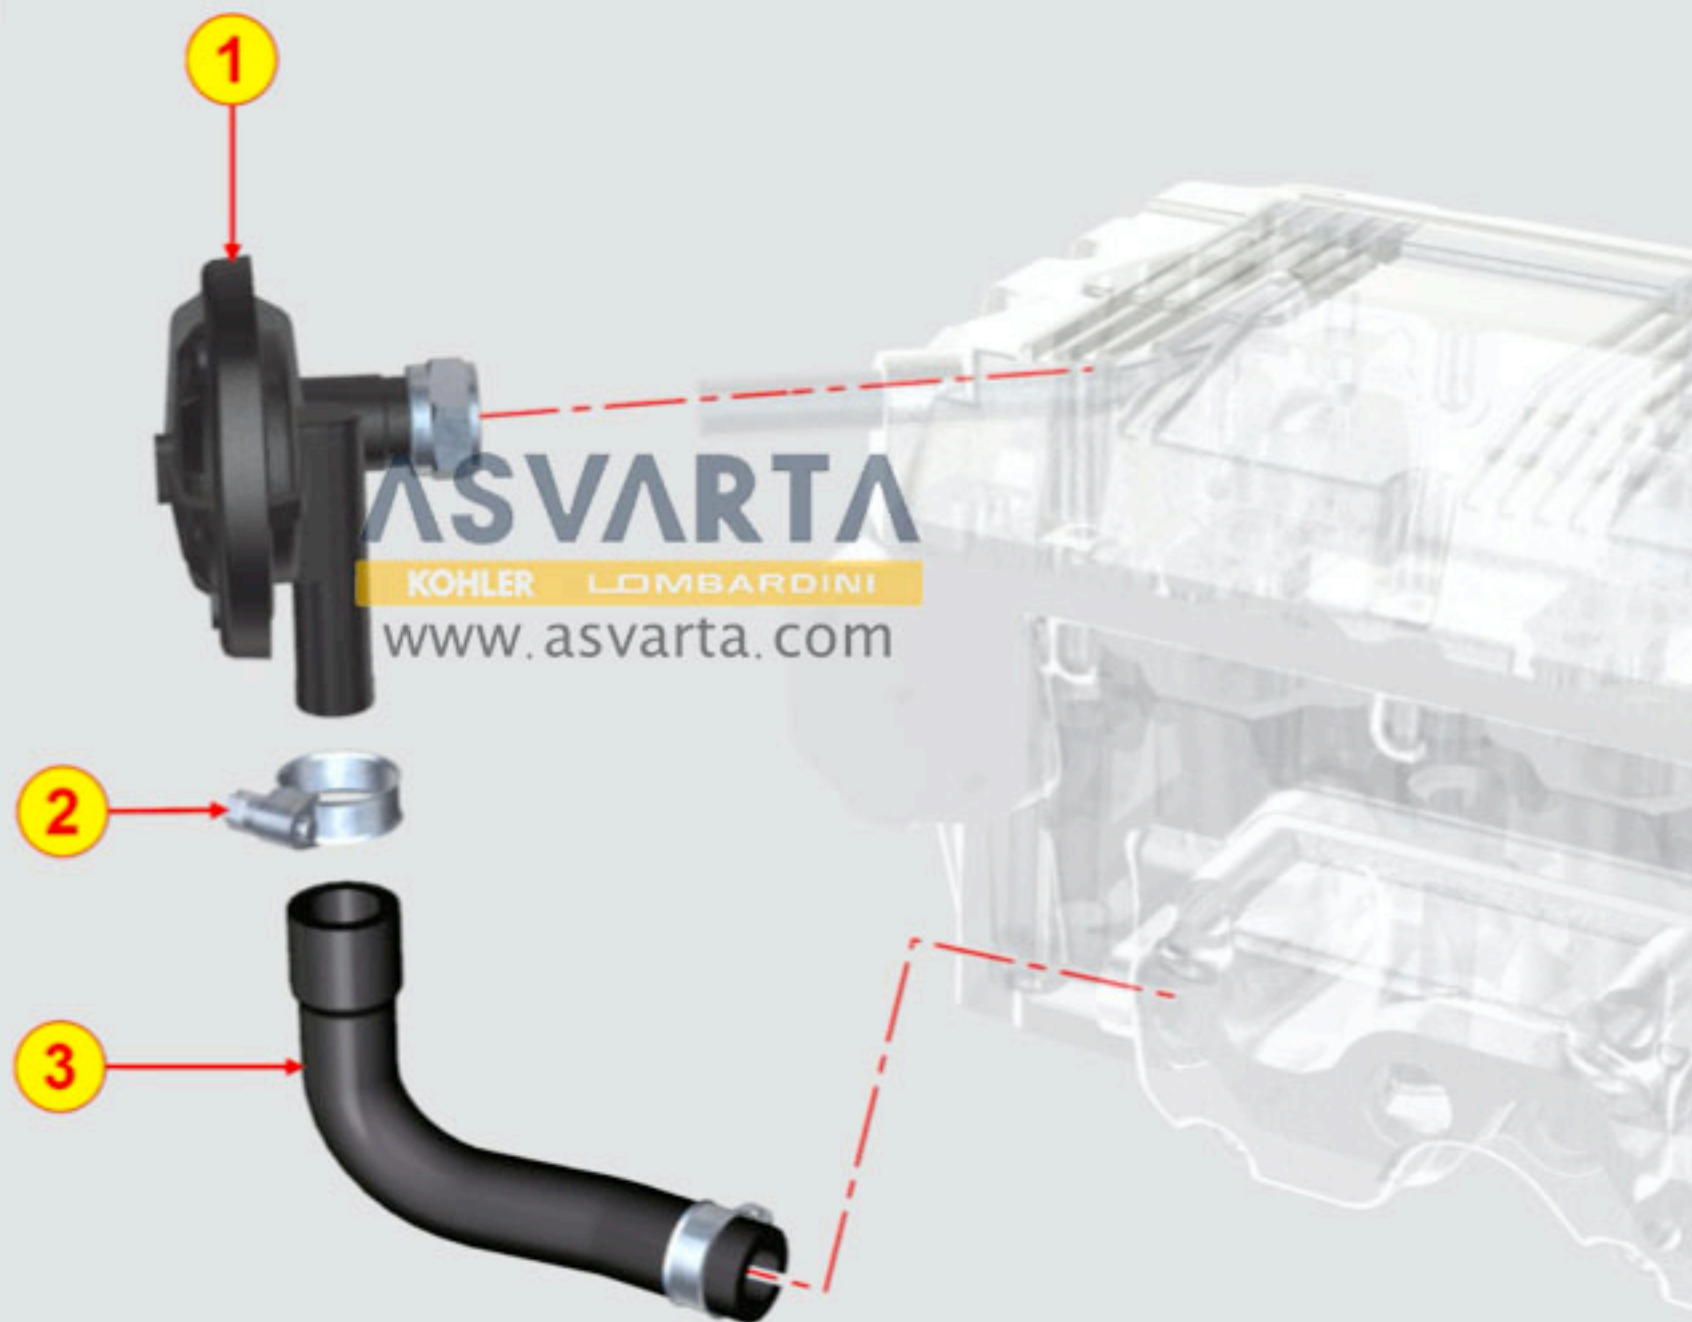

8045320020 - CIRCUITO DE GASES

TAB | 045