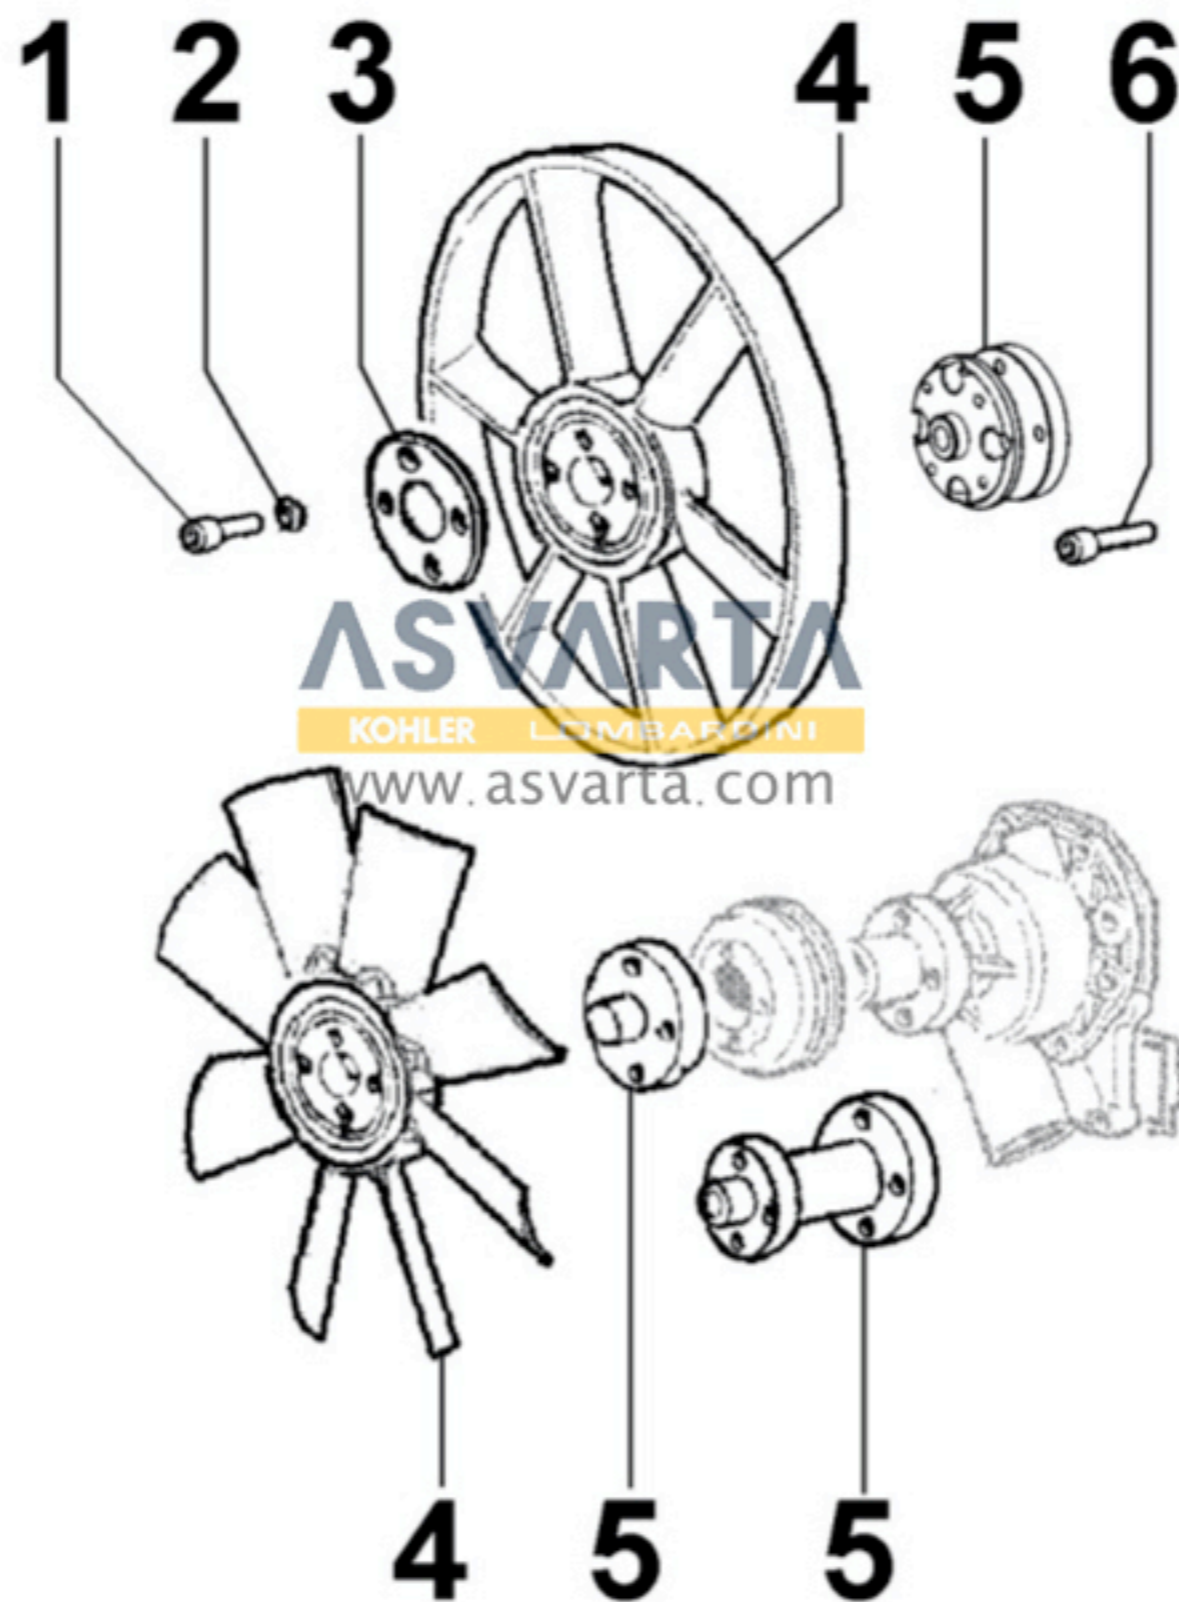

8071300100 - VENTILADOR DE REFRIGERACIÓN

8 071 30