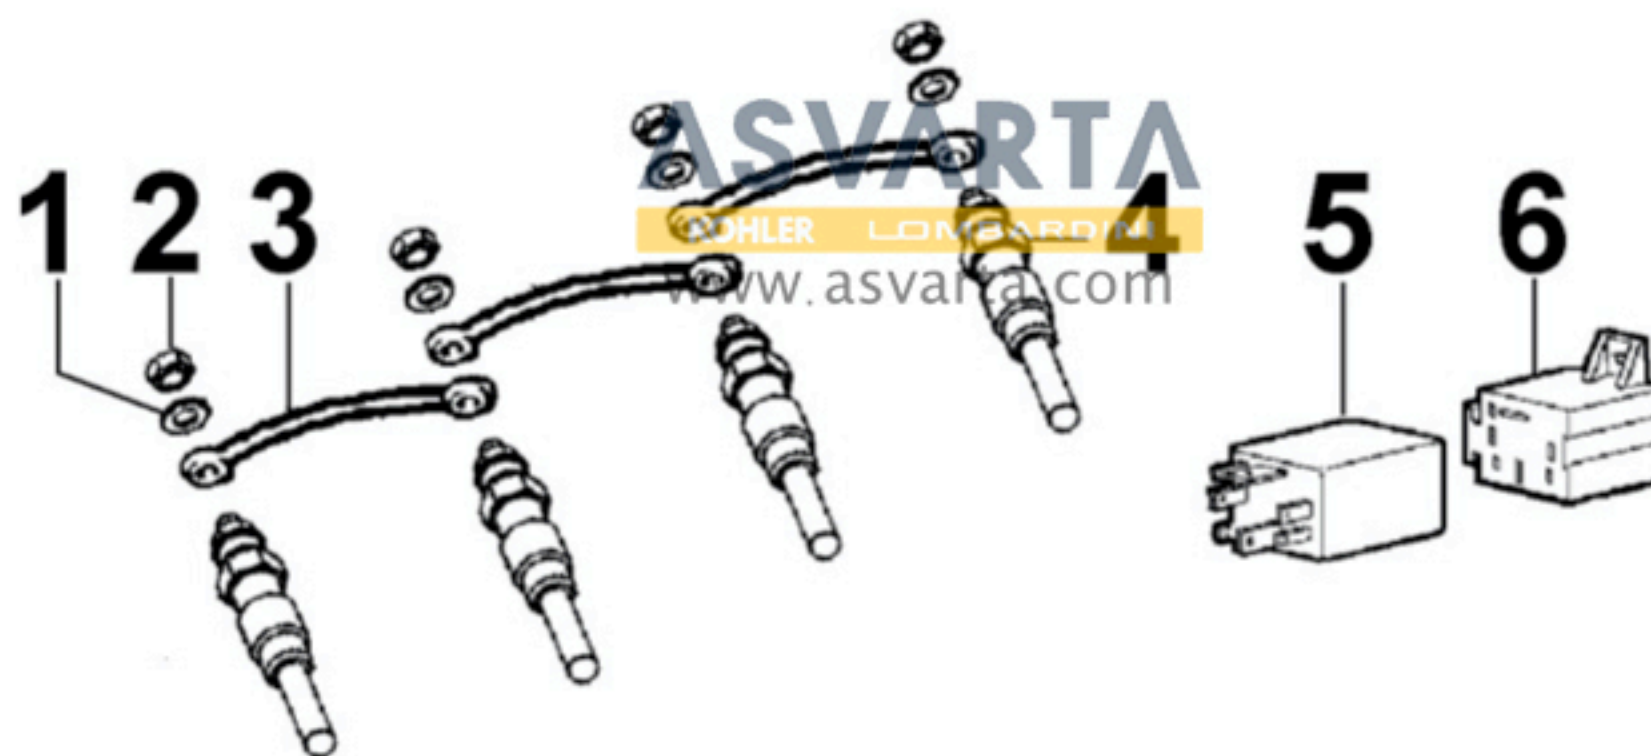

8102300010 - INTERRUPTOR PRESIÓN DE ACEITE

8 102 30

8103300010 - PANEL DE CONTROL / CABLES

8 103 30

8106300100 - BUJÍAS / RELÉ PRECALENTADO

8 106 30

8140300010 - 3° TdF

8145300010 - 4° TdF