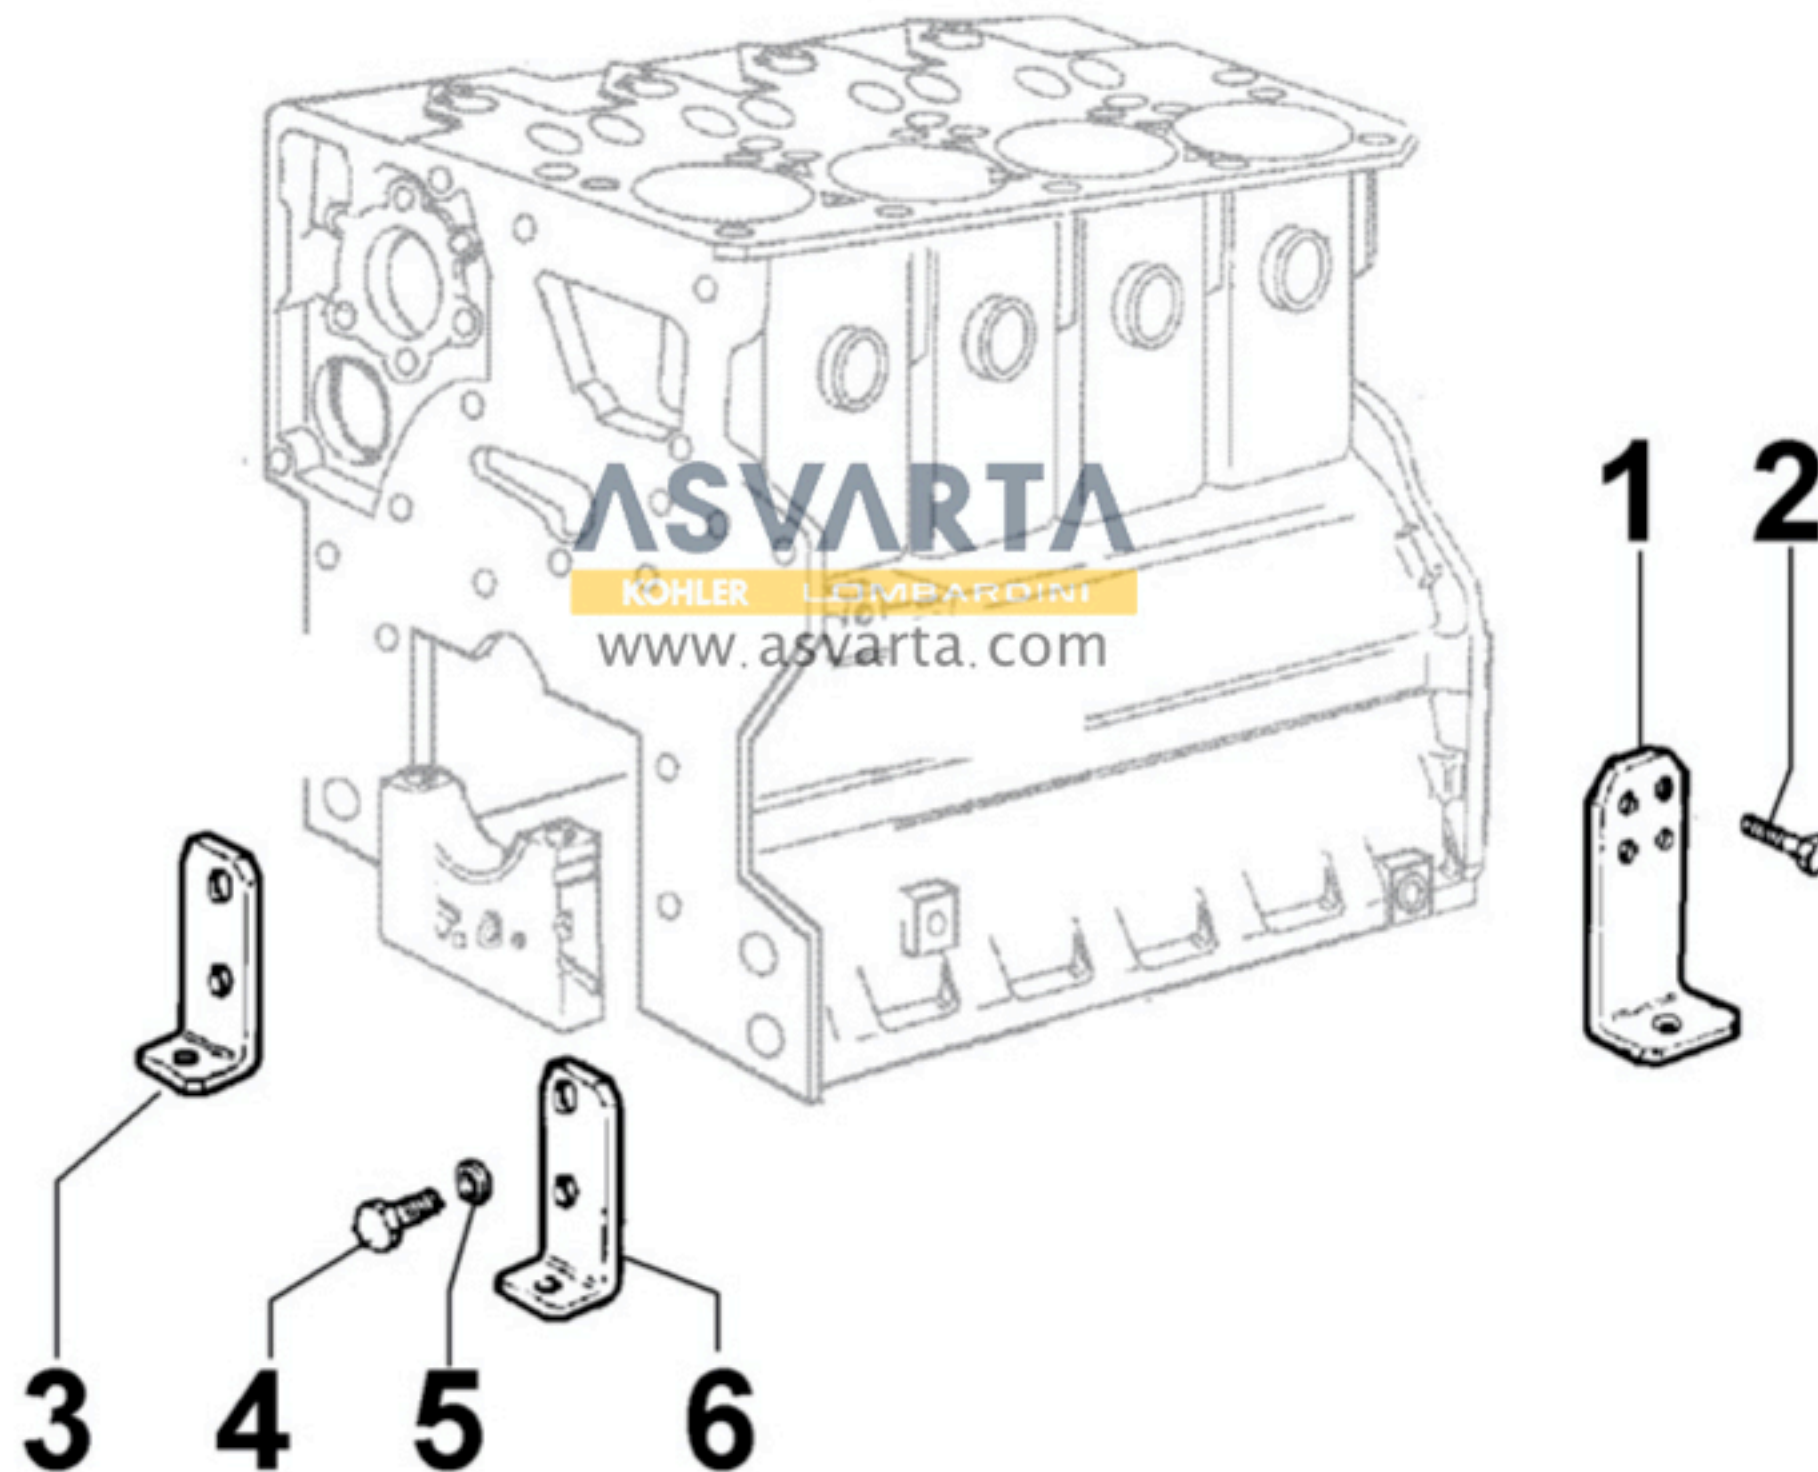

8025300010 - SOPORTE DEL MOTOR

8 025 30