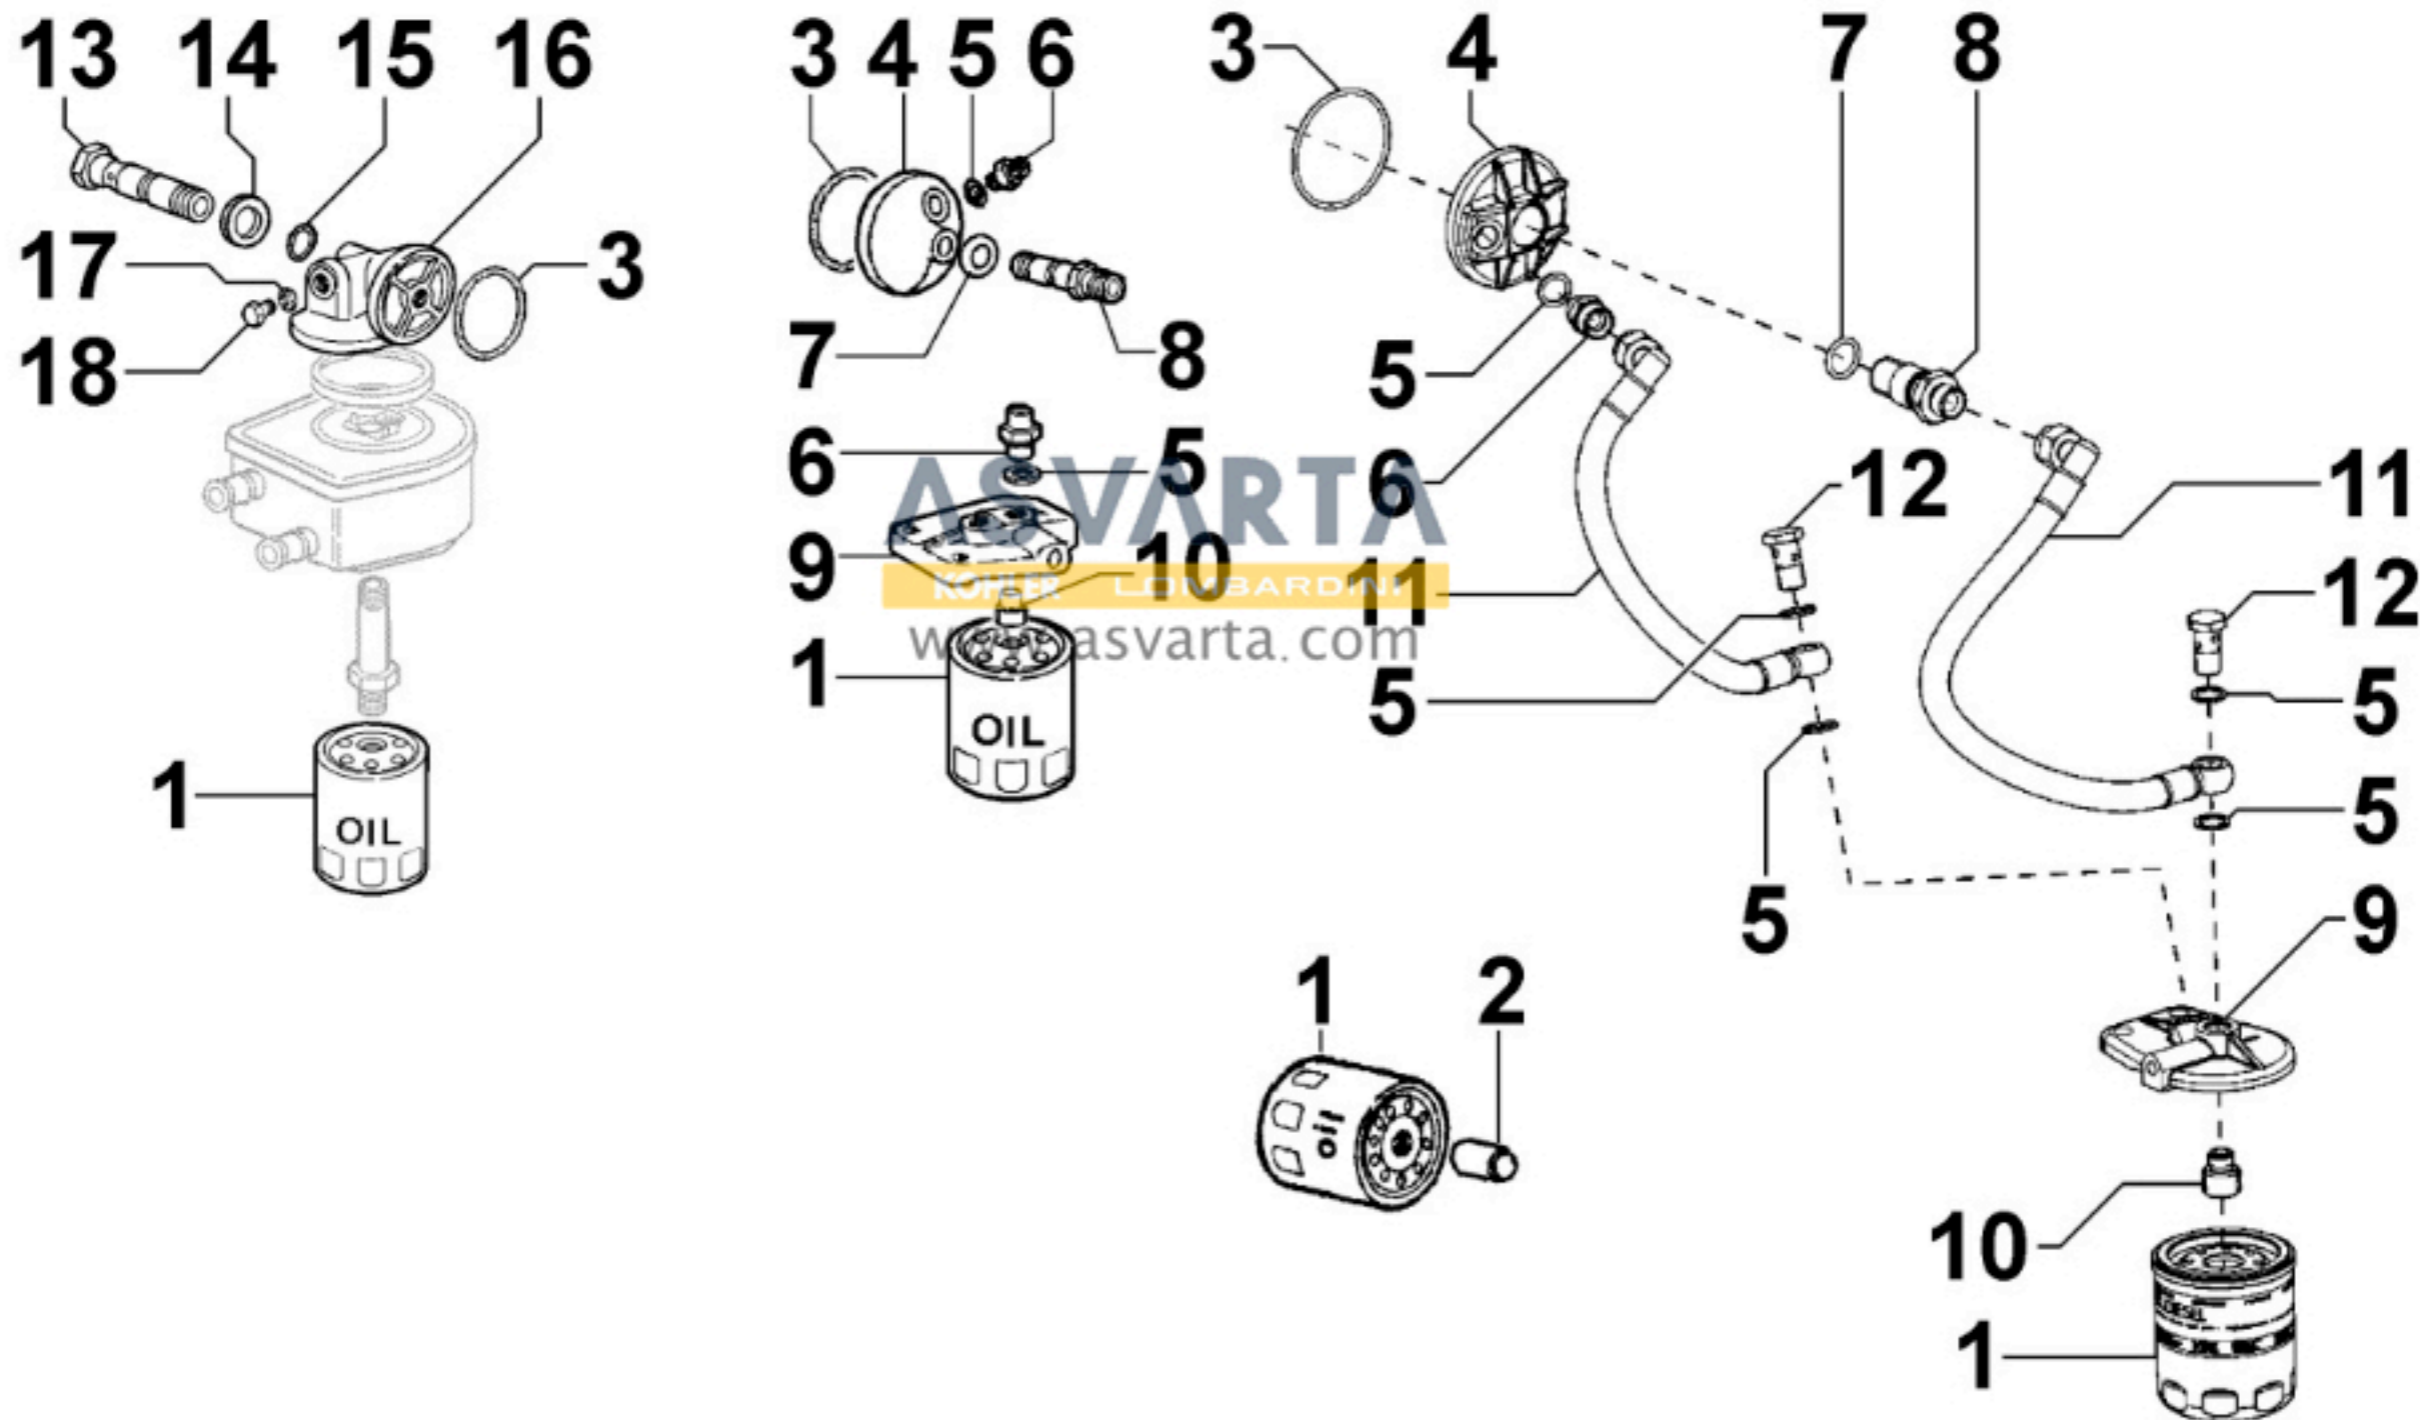

8 025 30

8027300010 - TAPA DE DISTRIBUCIÓN

8 027 30

8030300050 - SISTEMA DE INYECCIÓN

8 030 30

8035300150 - ÁRBOL DE LEVAS

8 035 30

8036300080 - BALANCINES / VÁLVULAS

8043300010 - VARILLA INDICADORA DE NIVEL DE ACEITE

8 043 30

8045300050 - CIRCUITO DE GASES

8050300570 - REGULADOR DE REVOLUCIONES

8051300350 - MANDOS

8 051 30

8052300040 - ELECTROVÁLVULA

8 052 30