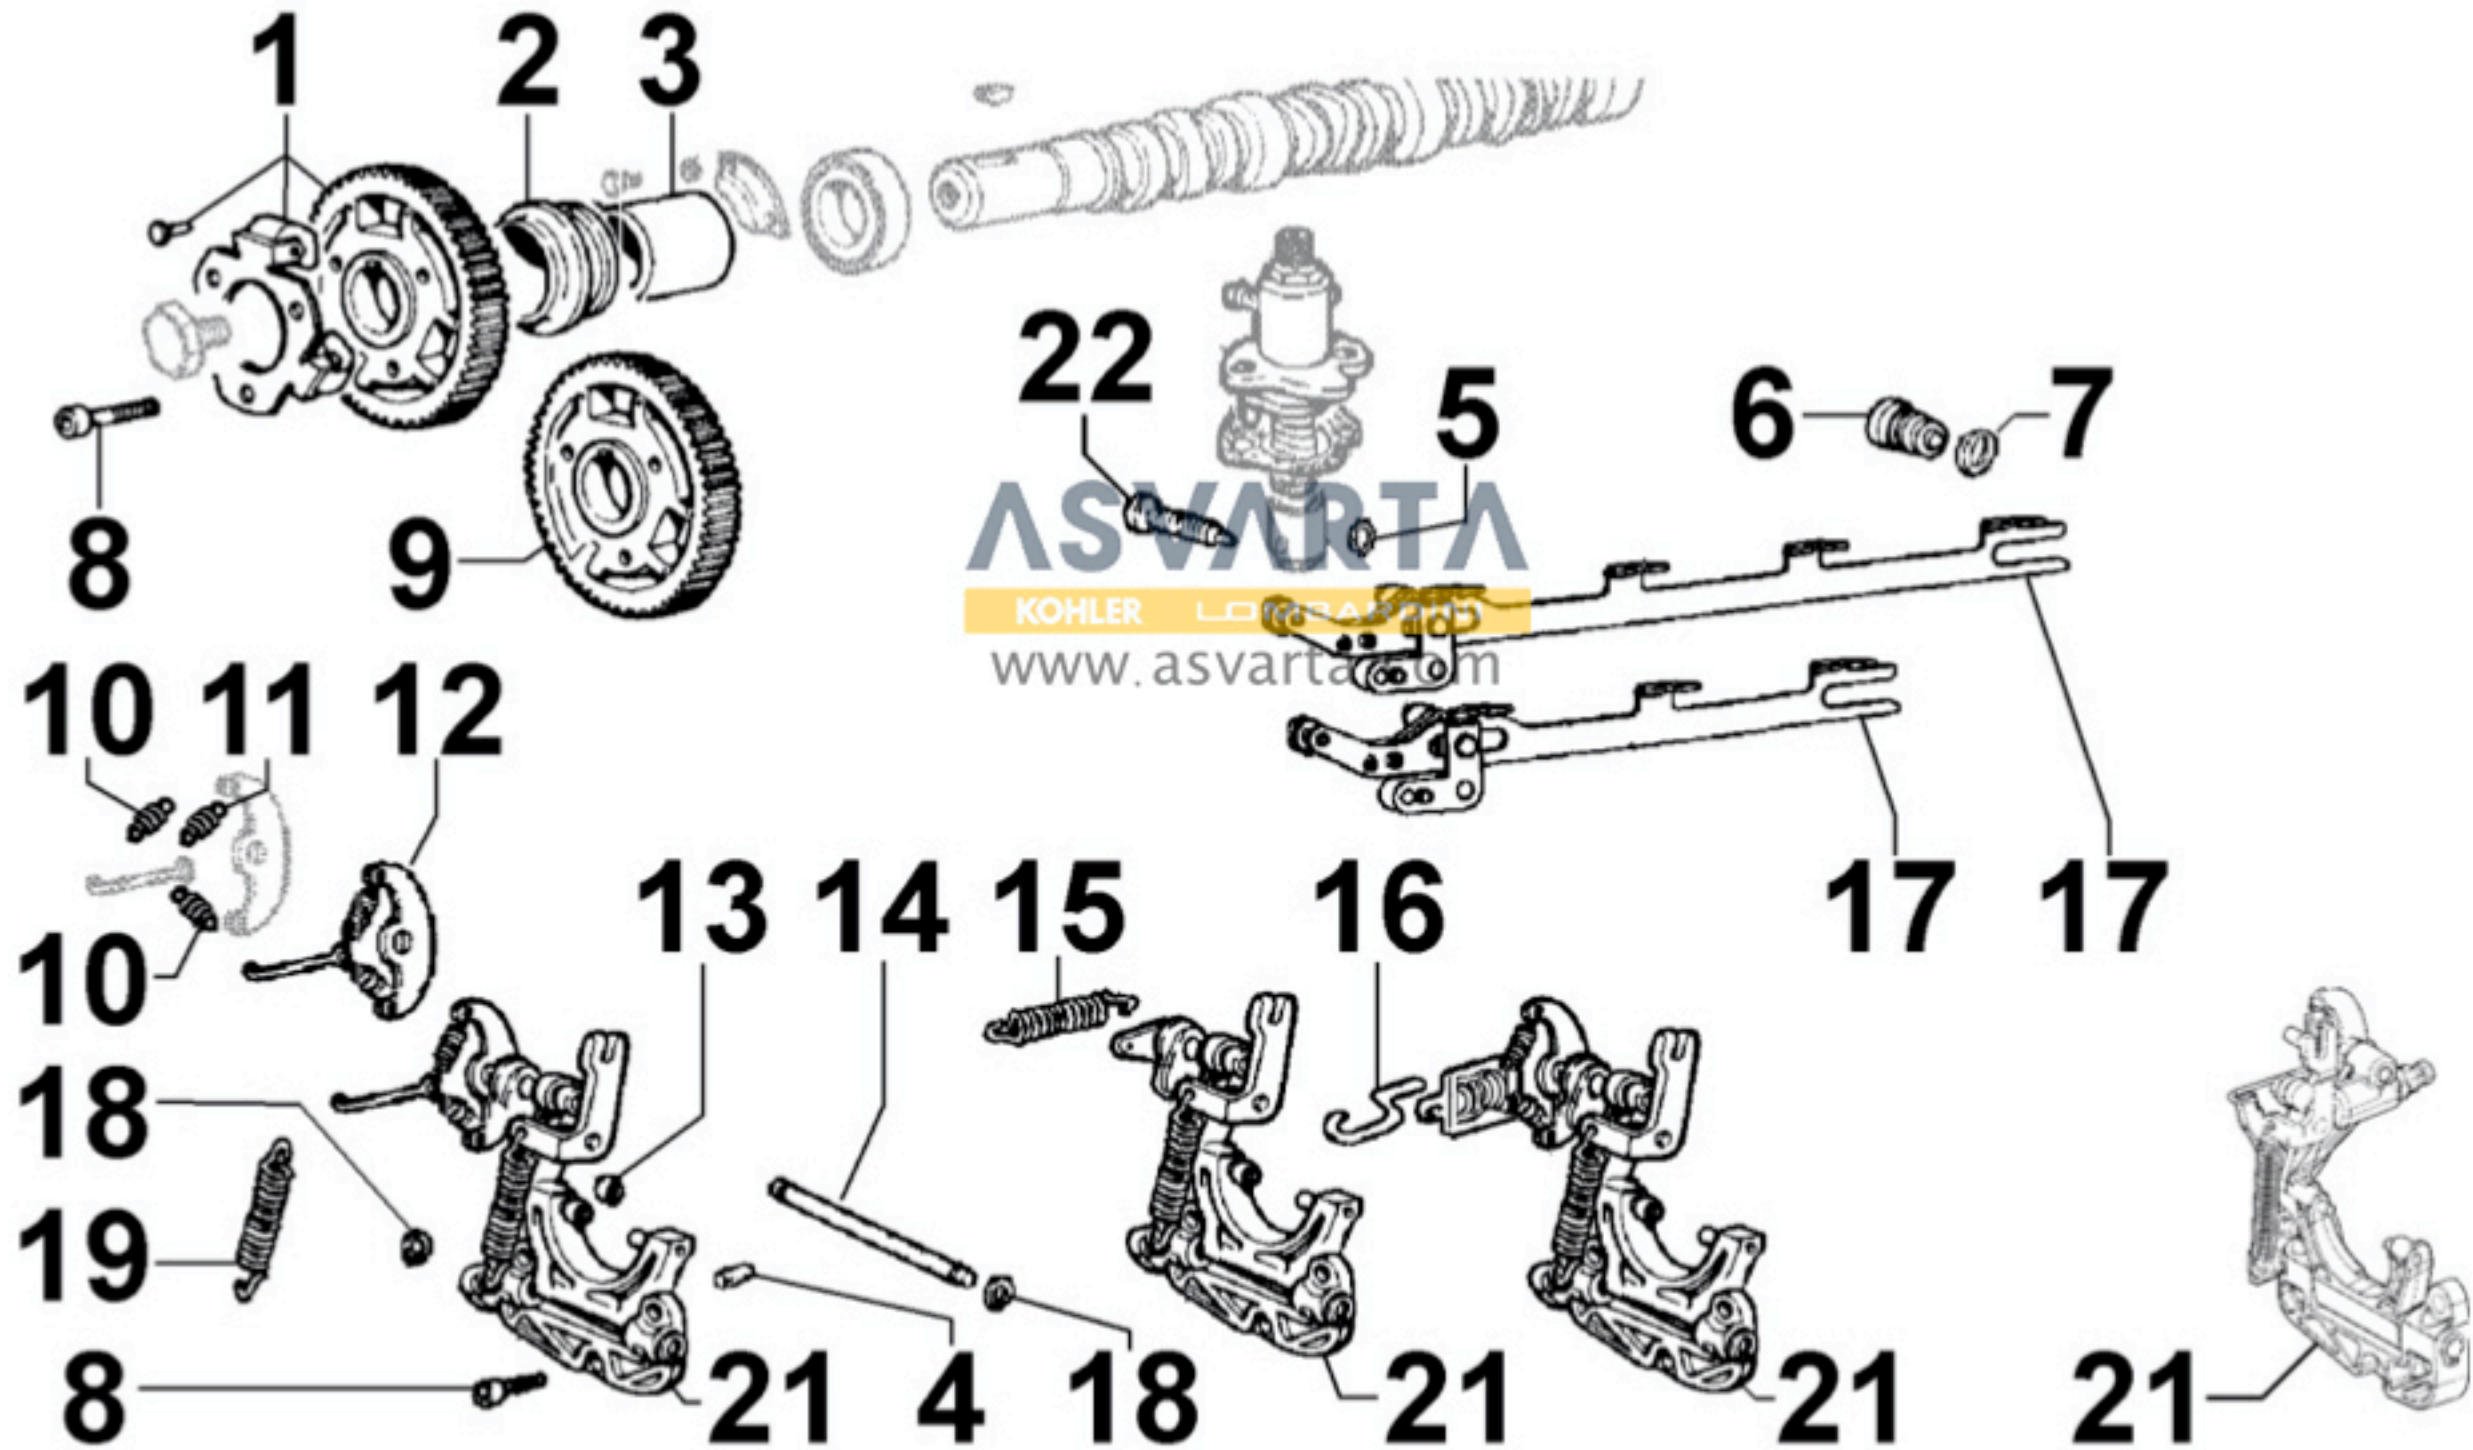

8043300010 - VARILLA INDICADORA DE NIVEL DE ACEITE

8 043 30

8045300050 - CIRCUITO DE GASES

8050300570 - REGULADOR DE REVOLUCIONES

8051300350 - MANDOS

8 051 30

8052300040 - ELECTROVÁLVULA

8 052 30