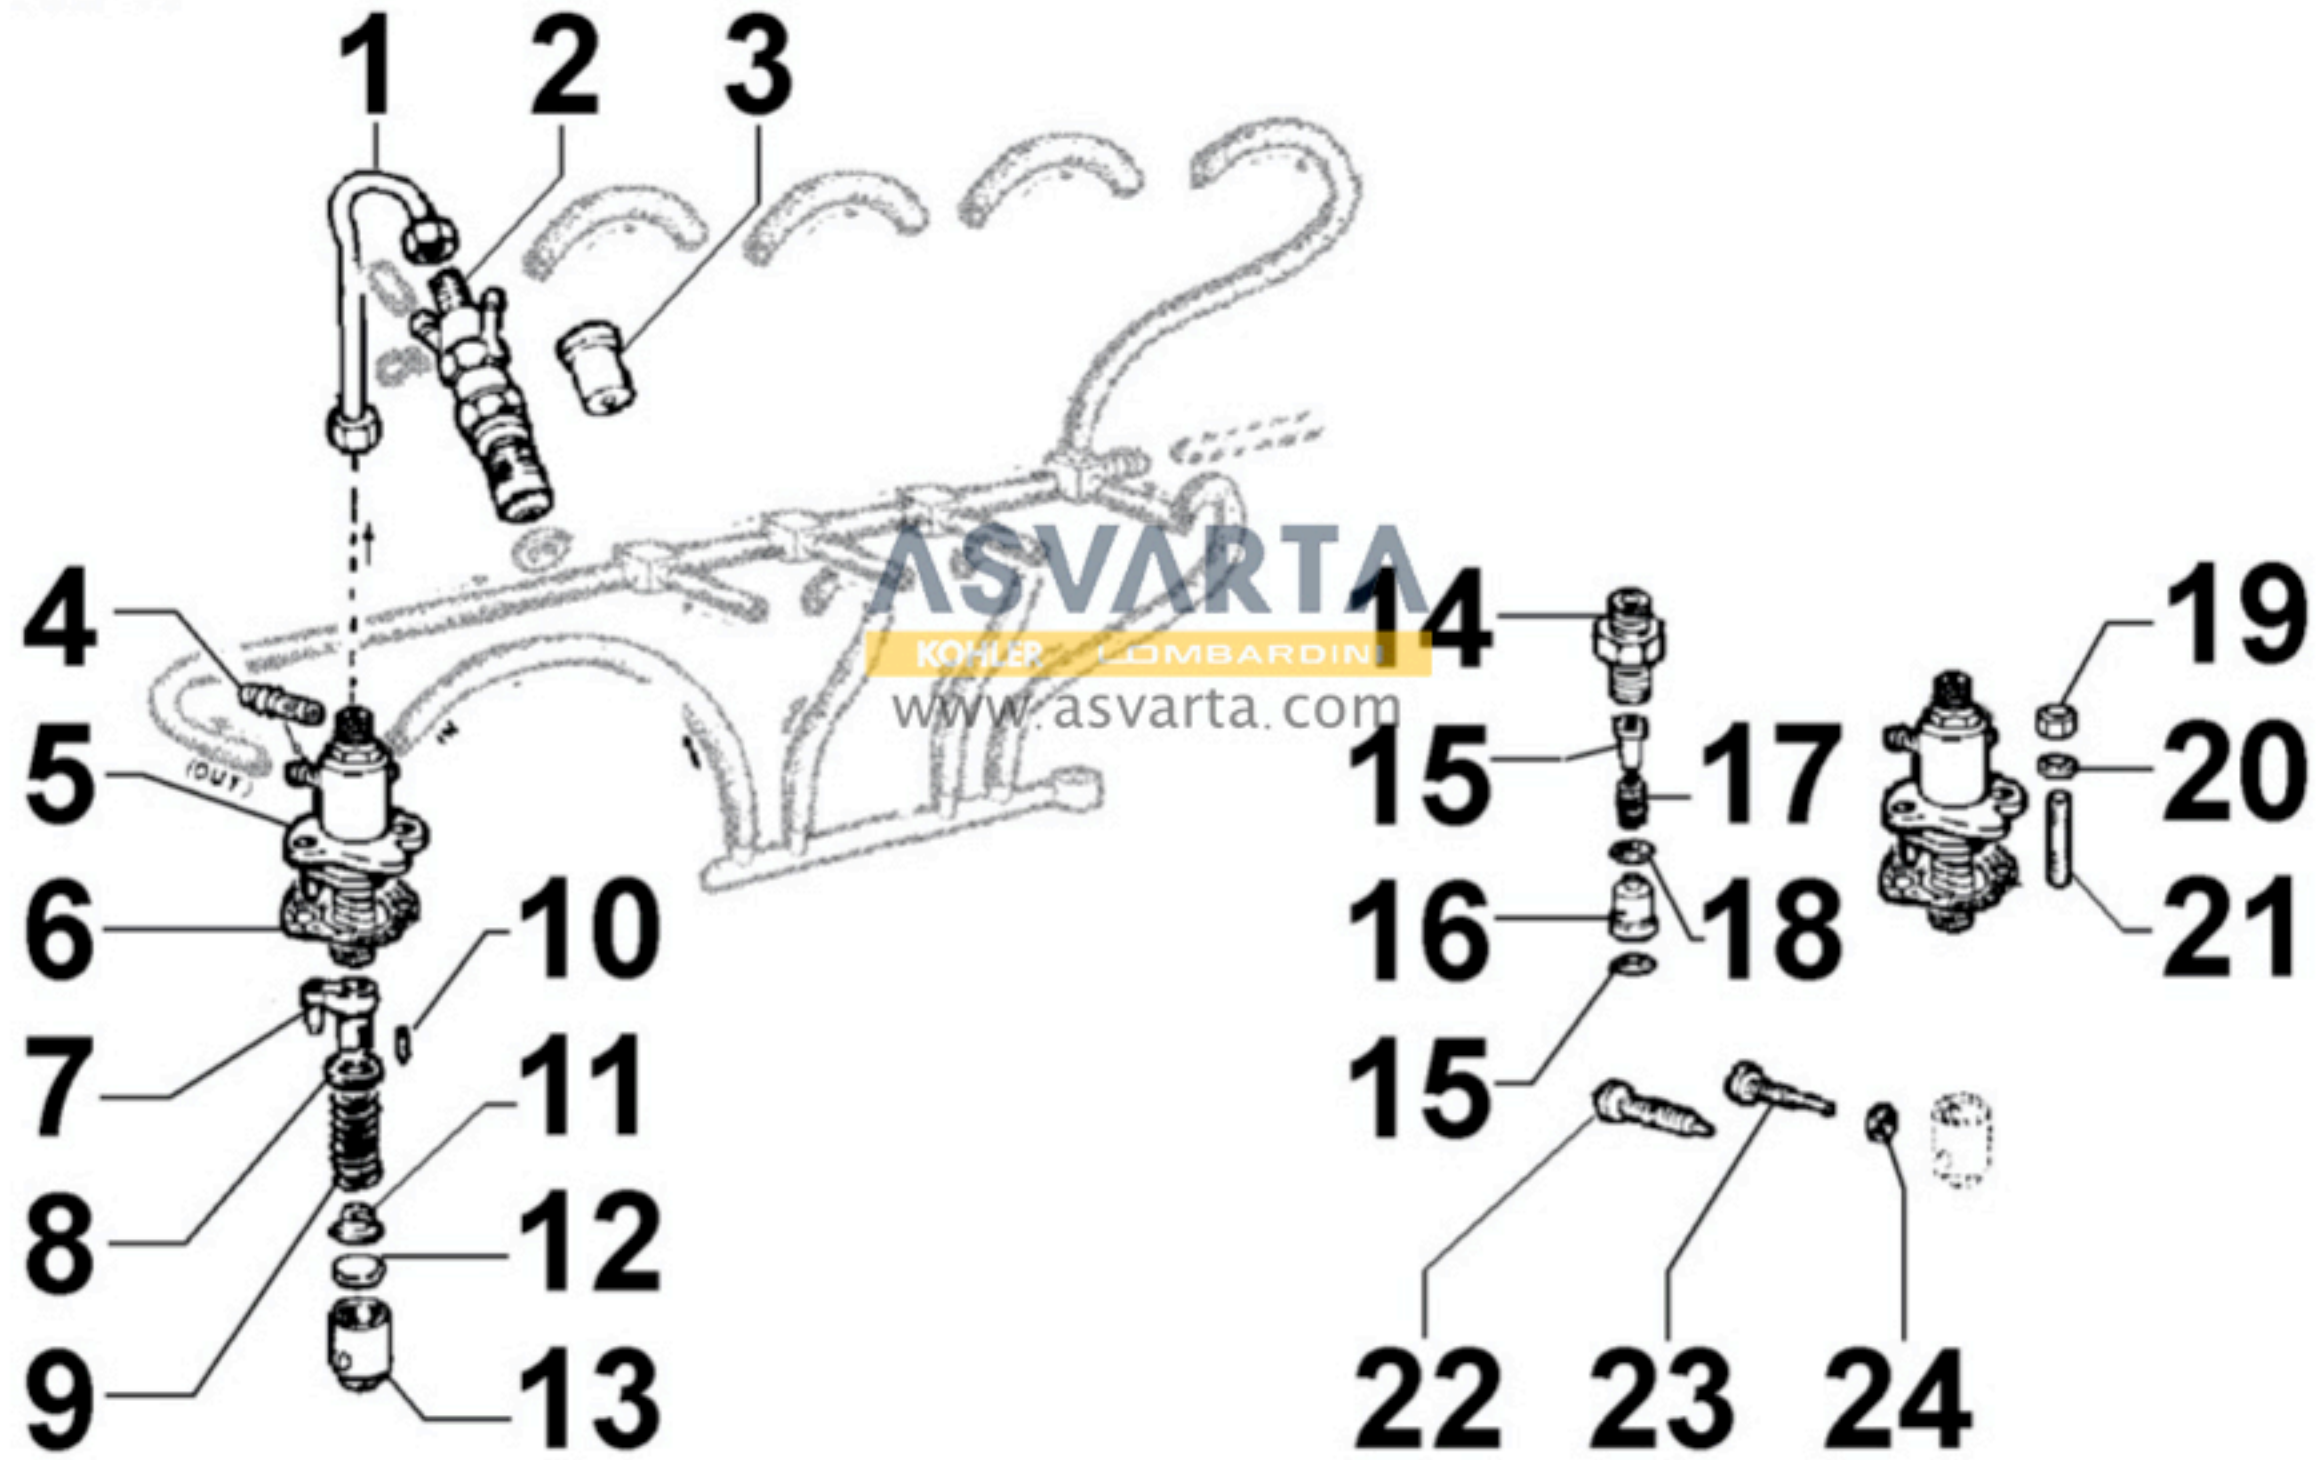

8021300110 - CULATA MOTOR

8 021 30

8022300110 - TAPA DE CULATA

8 022 30

ASVARTA
KOHLER LOMBARDINI
www.asvarta.com

8023300010 - SOPORTE LADO VOLANTE

8 023 30

8025300010 - SOPORTE DEL MOTOR

8 025 30

8027300010 - TAPA DE DISTRIBUCIÓN

8 027 30

8030300050 - SISTEMA DE INYECCIÓN

8 030 30

8035300150 - ÁRBOL DE LEVAS

8 035 30

8036300080 - BALANCINES / VÁLVULAS