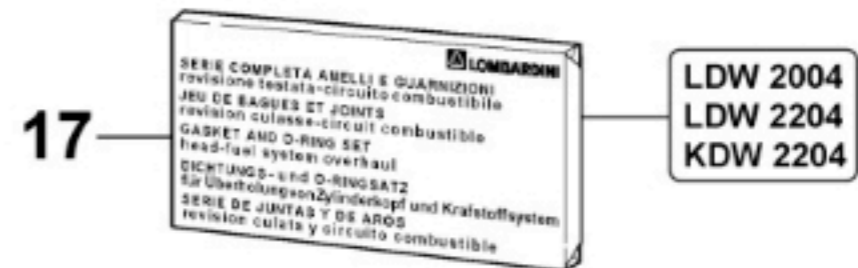

8021300110 - CULATA MOTOR

8 021 30