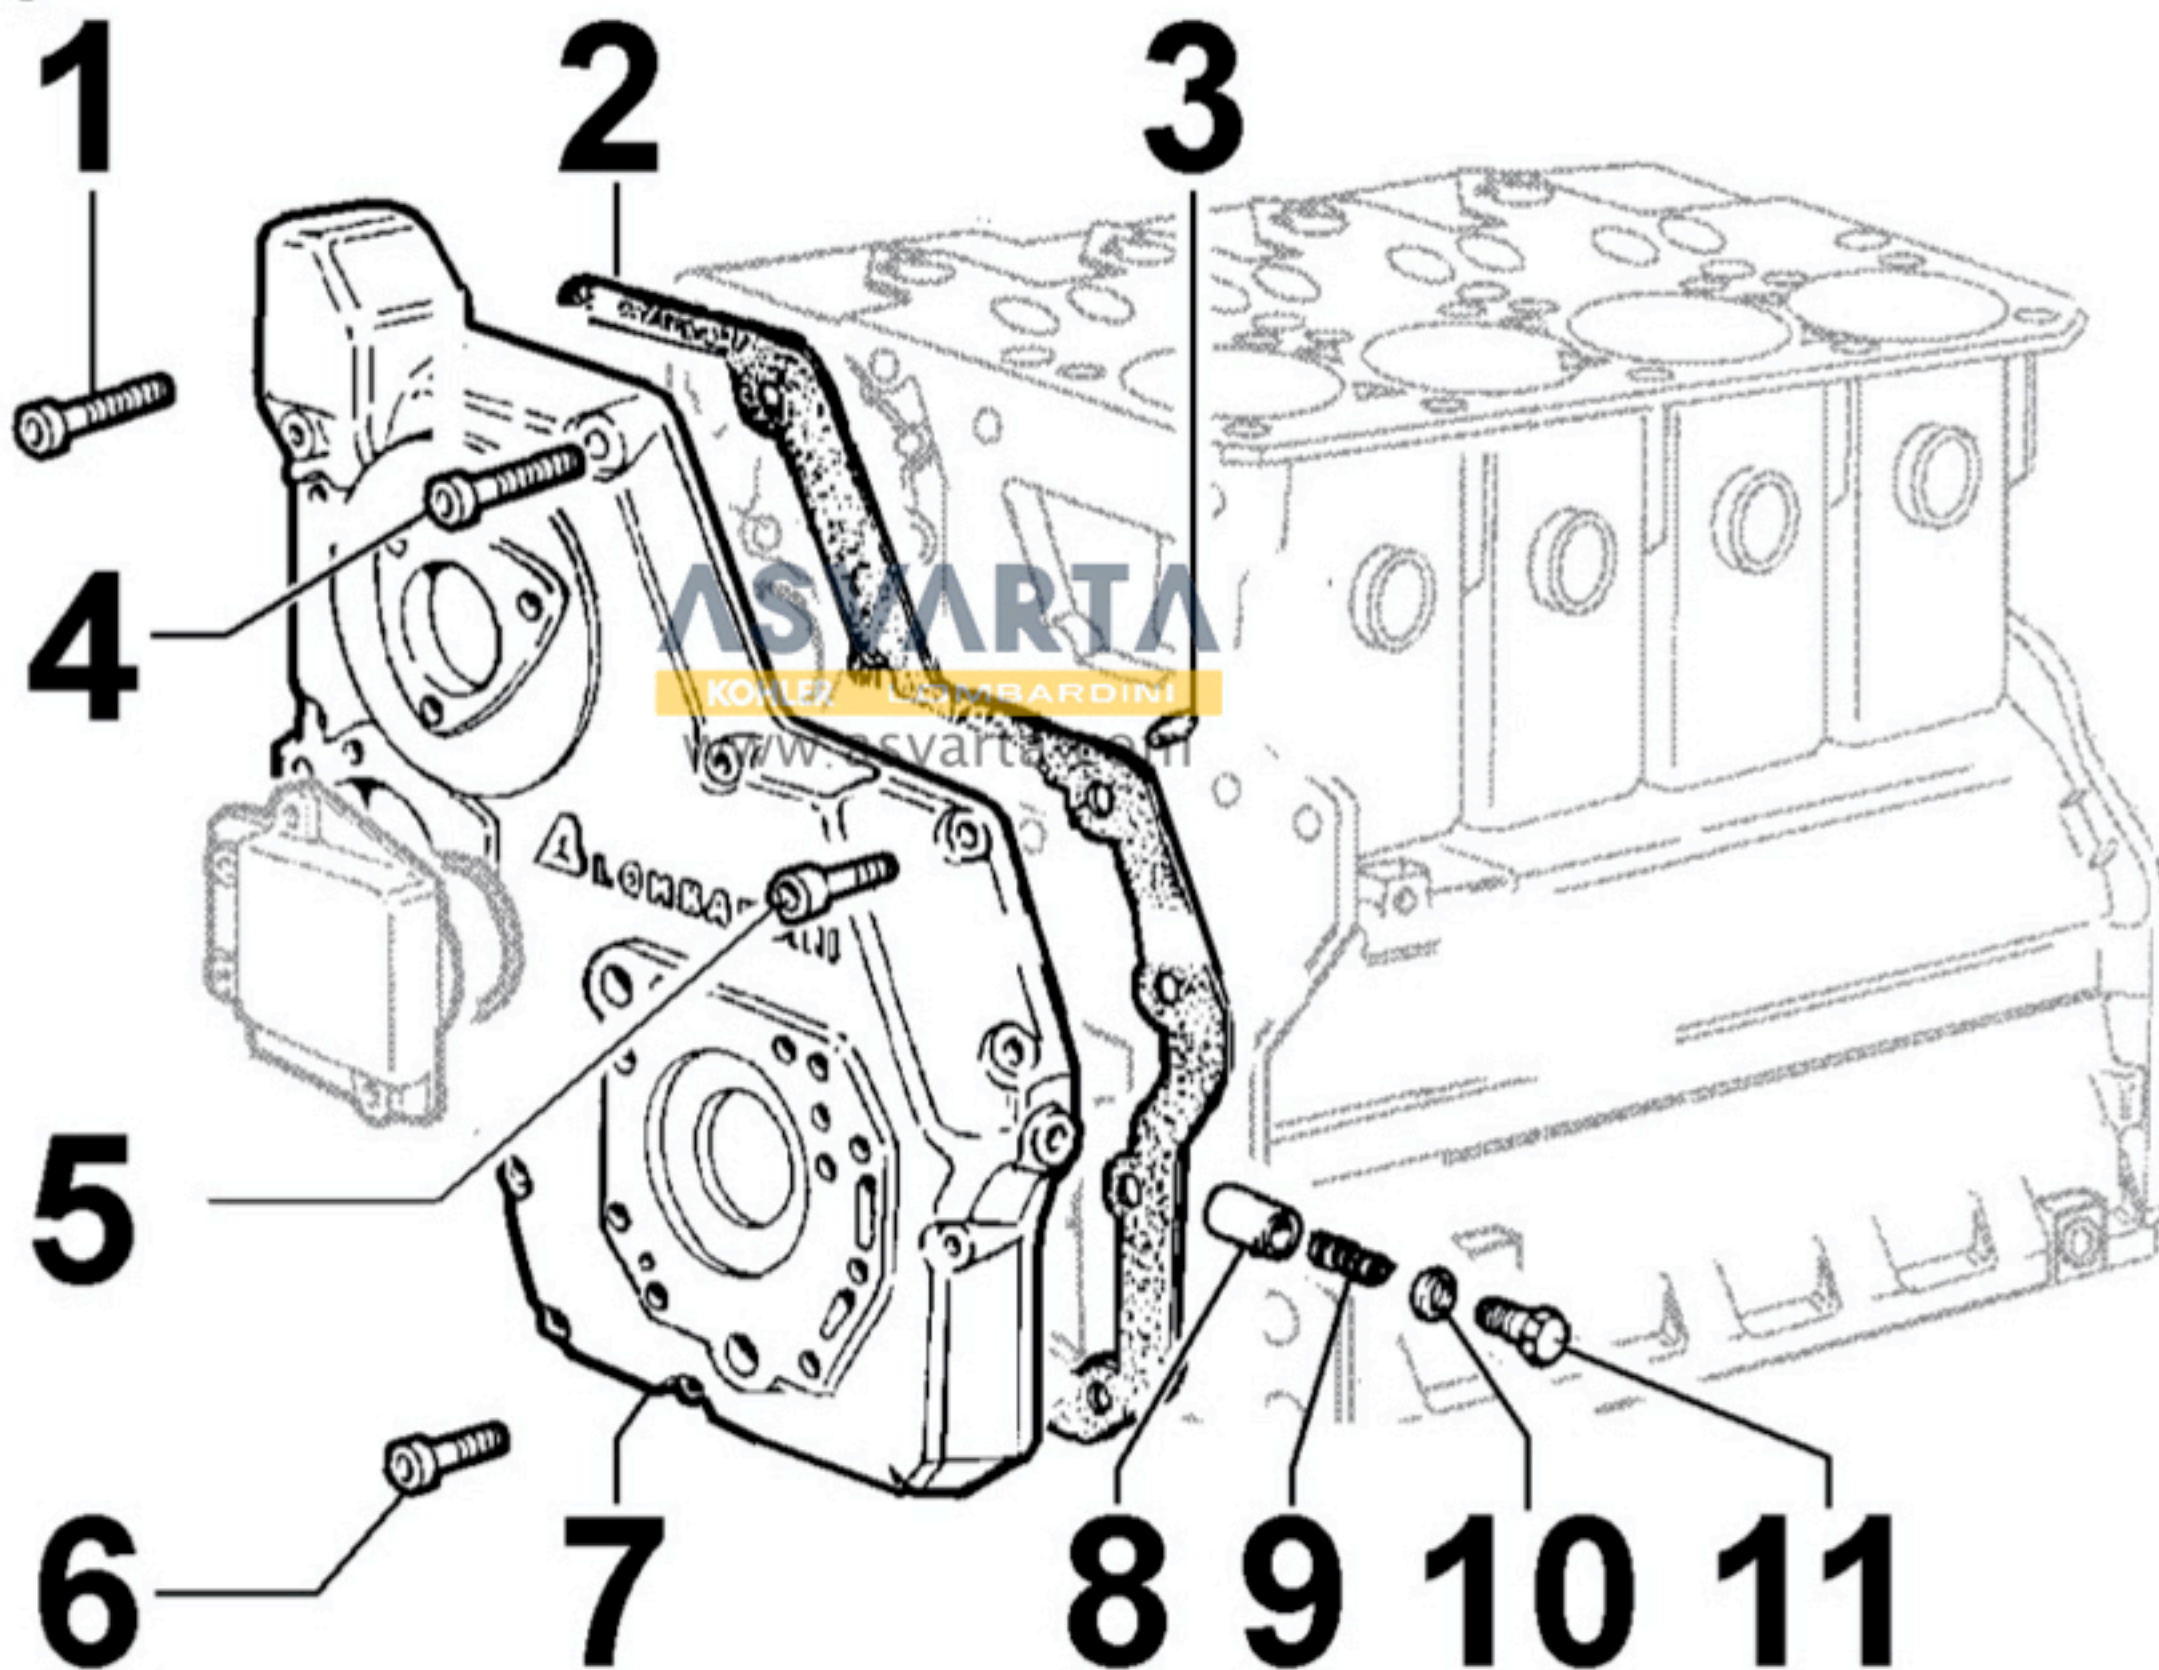

8027300010 - TAPA DE DISTRIBUCIÓN

8 027 30