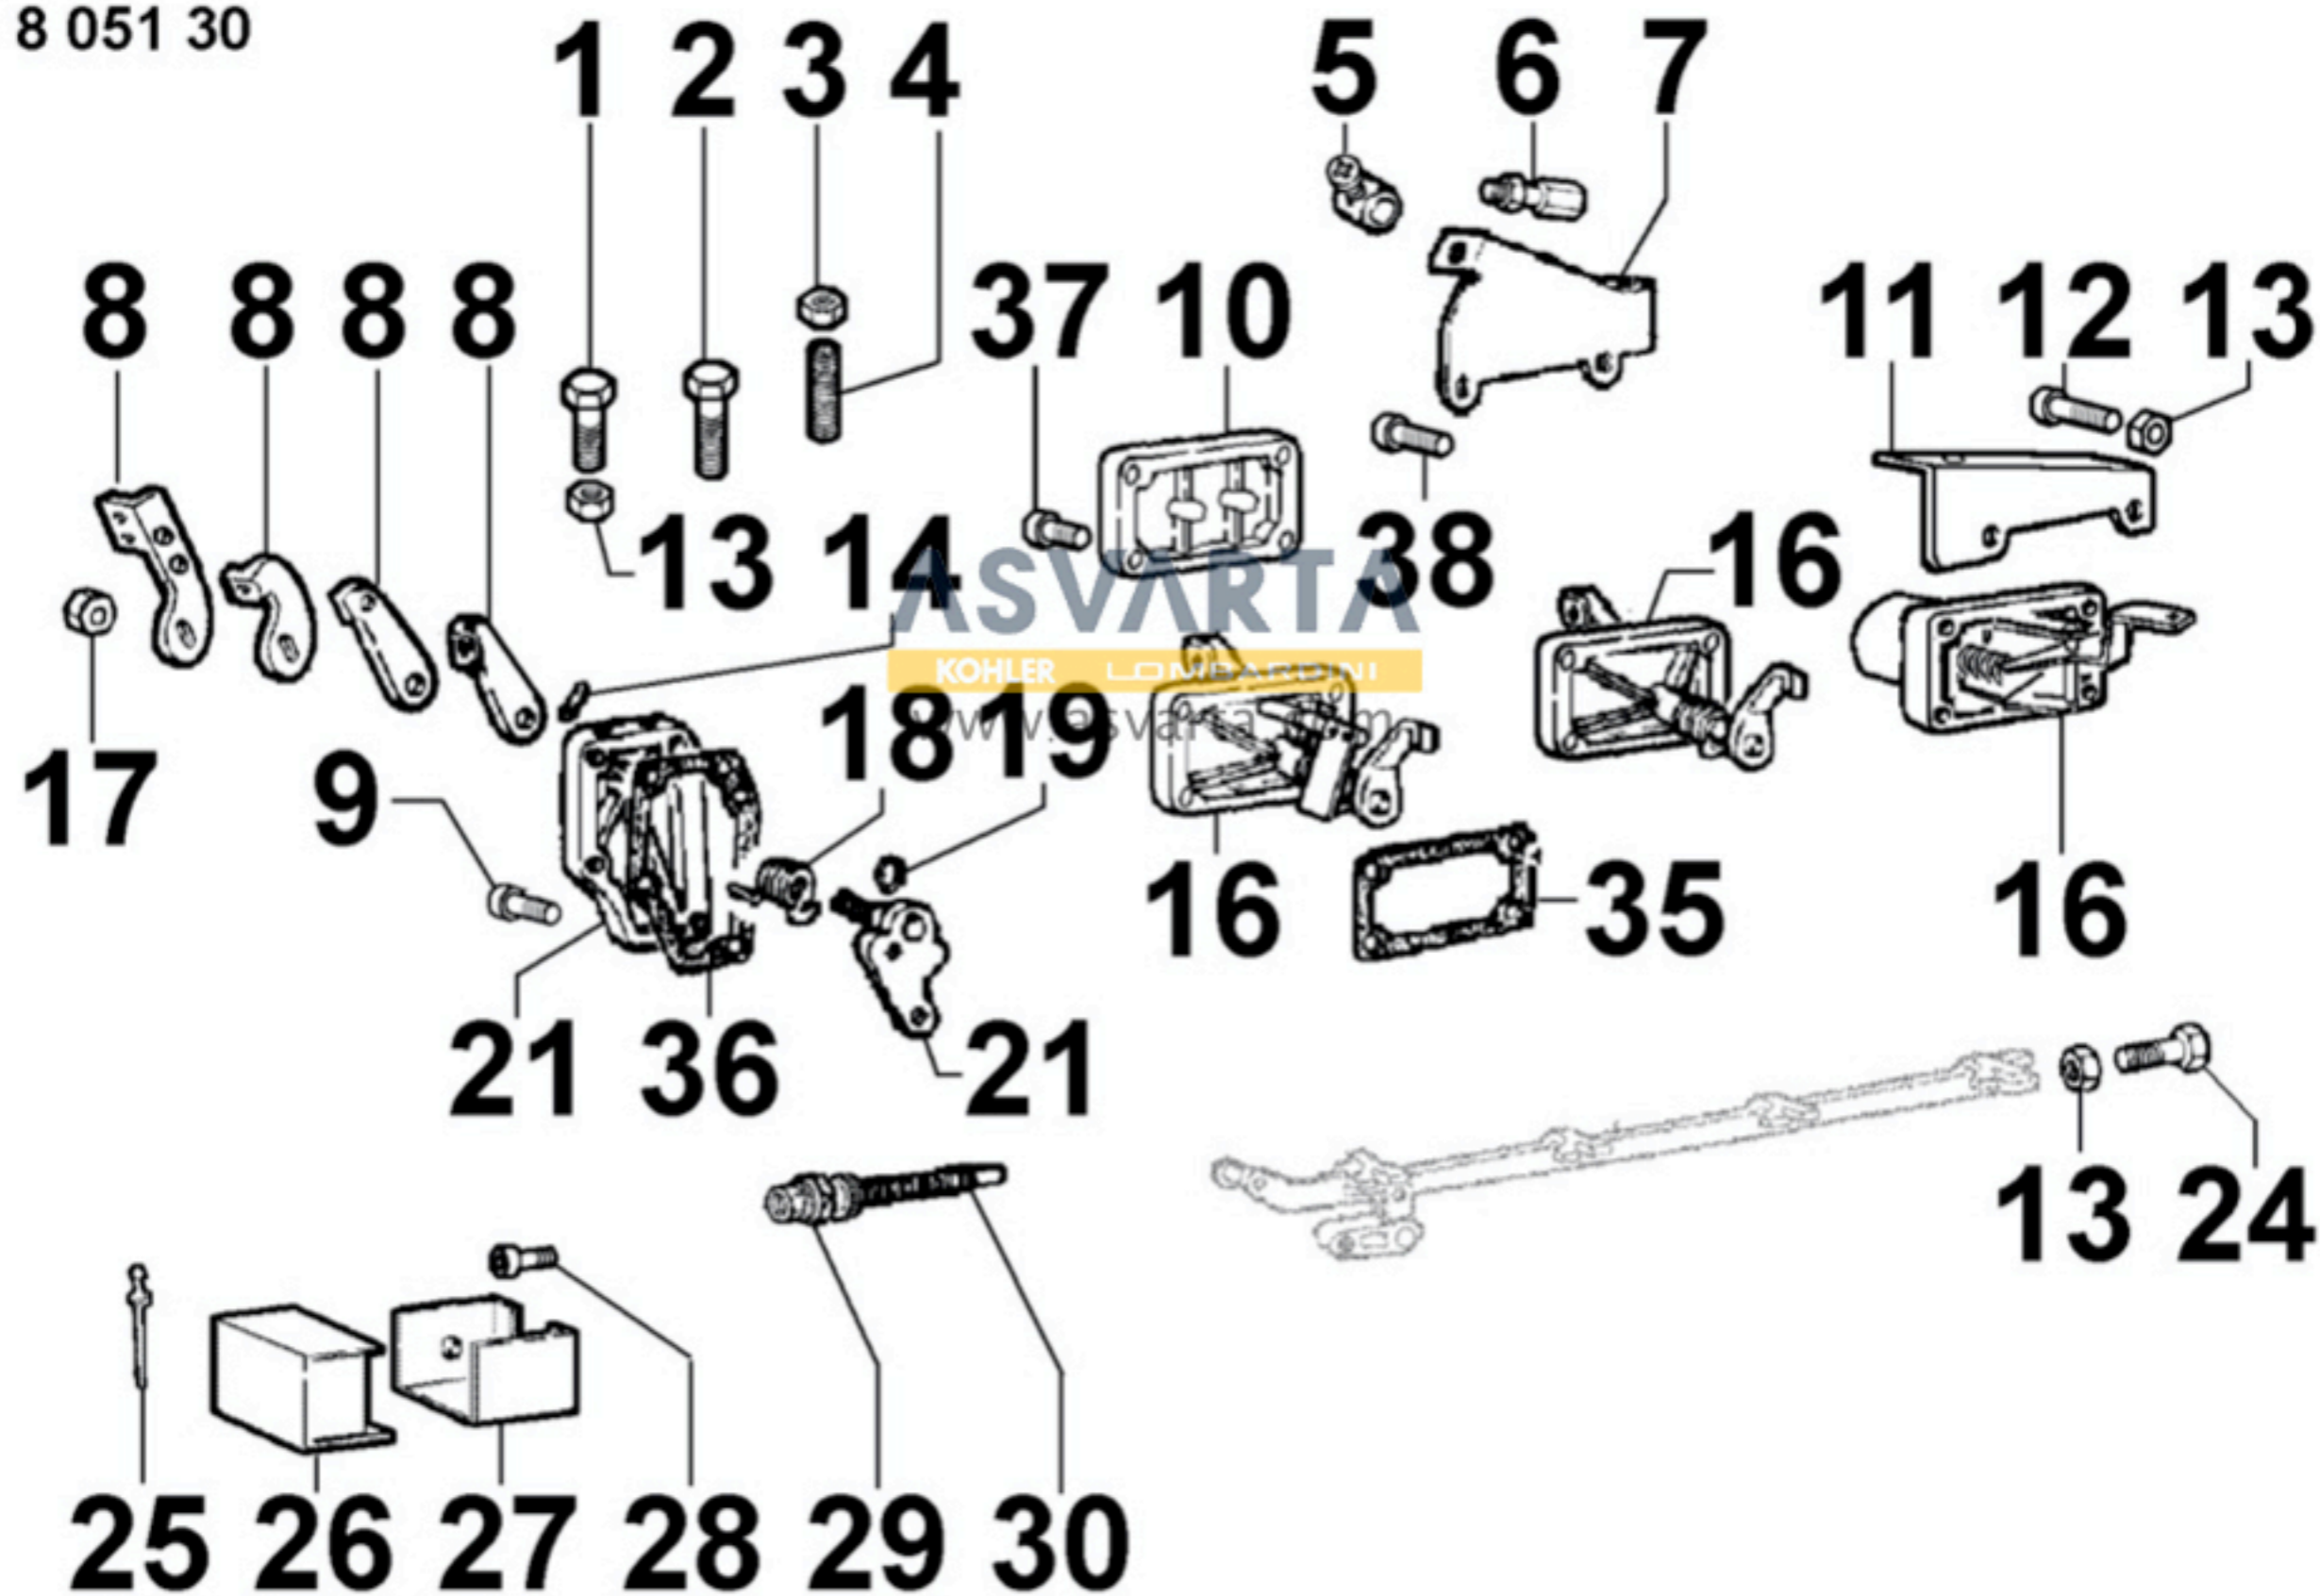

8043300010 - VARILLA INDICADORA DE NIVEL DE ACEITE

8 043 30

8045300050 - CIRCUITO DE GASES

8050300570 - REGULADOR DE REVOLUCIONES

8051300350 - MANDOS

8 051 30

8052300040 - ELECTROVÁLVULA

8 052 30