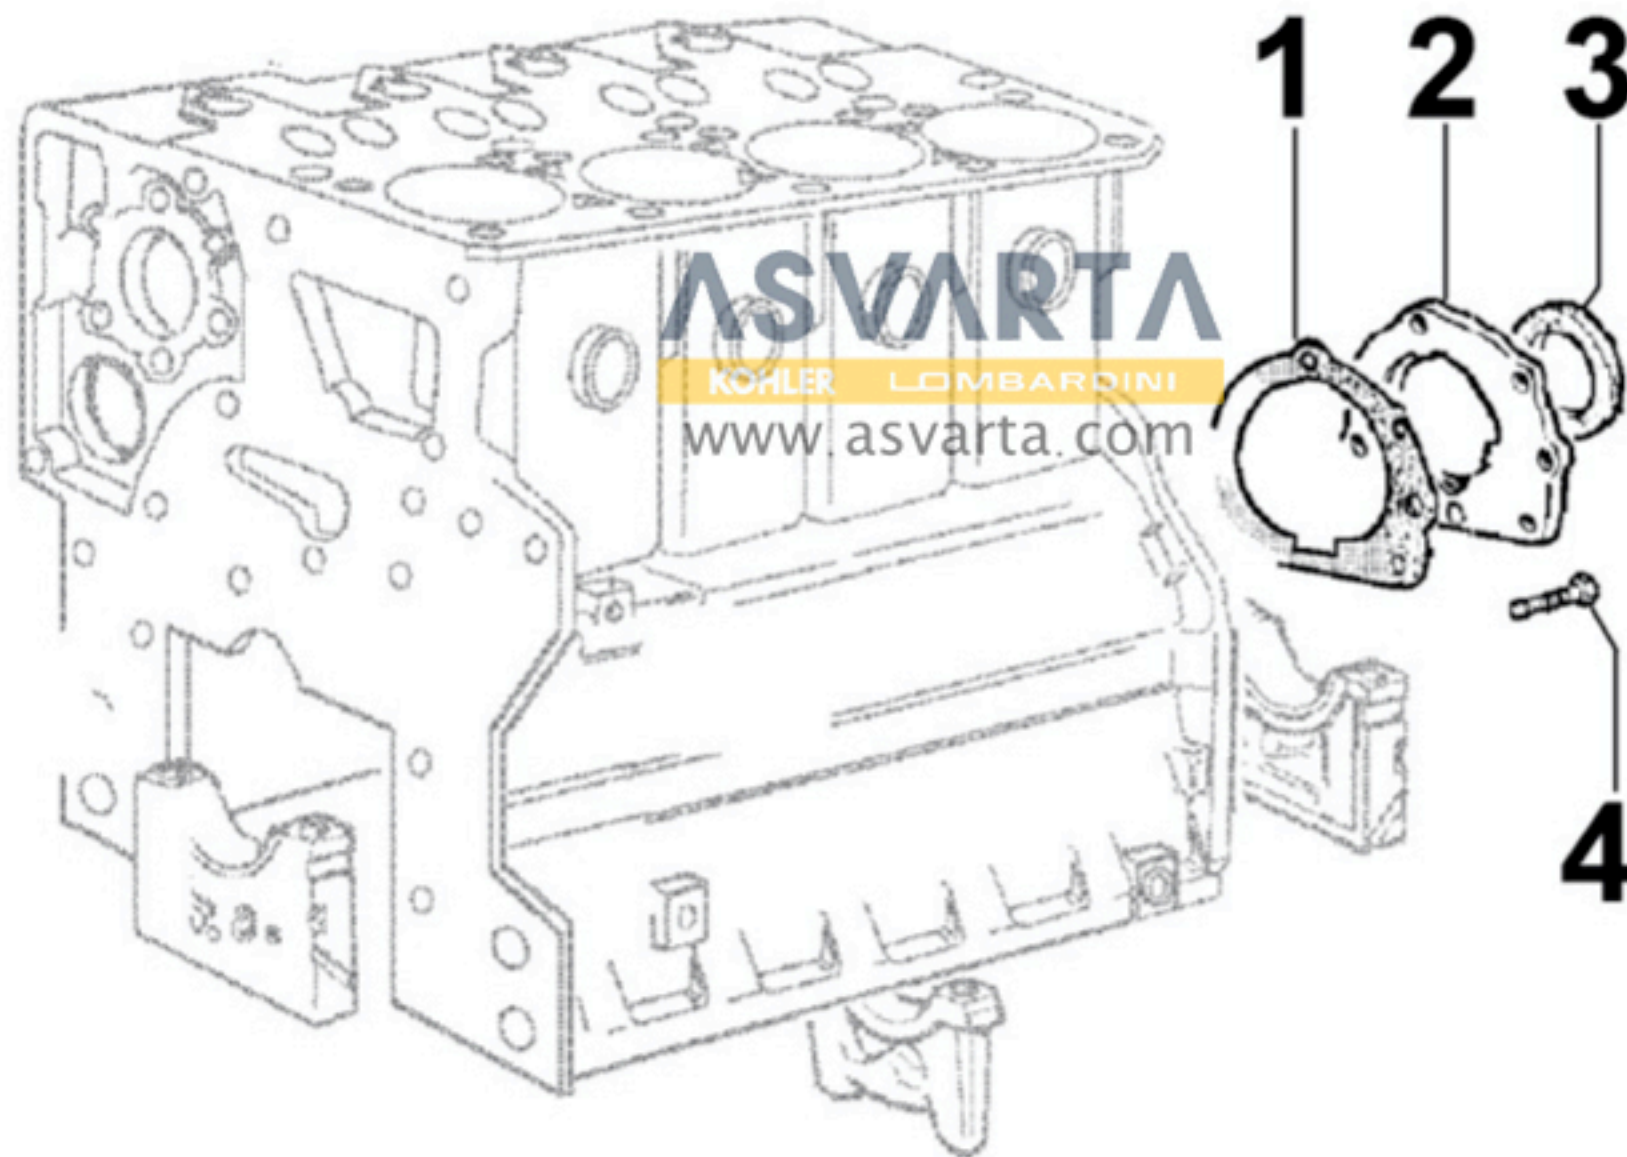

8021300110 - CULATA MOTOR

8 021 30

8022300110 - TAPA DE CULATA

8 022 30

ASVARTA
KOHLER LOMBARDINI
www.asvarta.com

8023300010 - SOPORTE LADO VOLANTE

8 023 30

8025300010 - SOPORTE DEL MOTOR