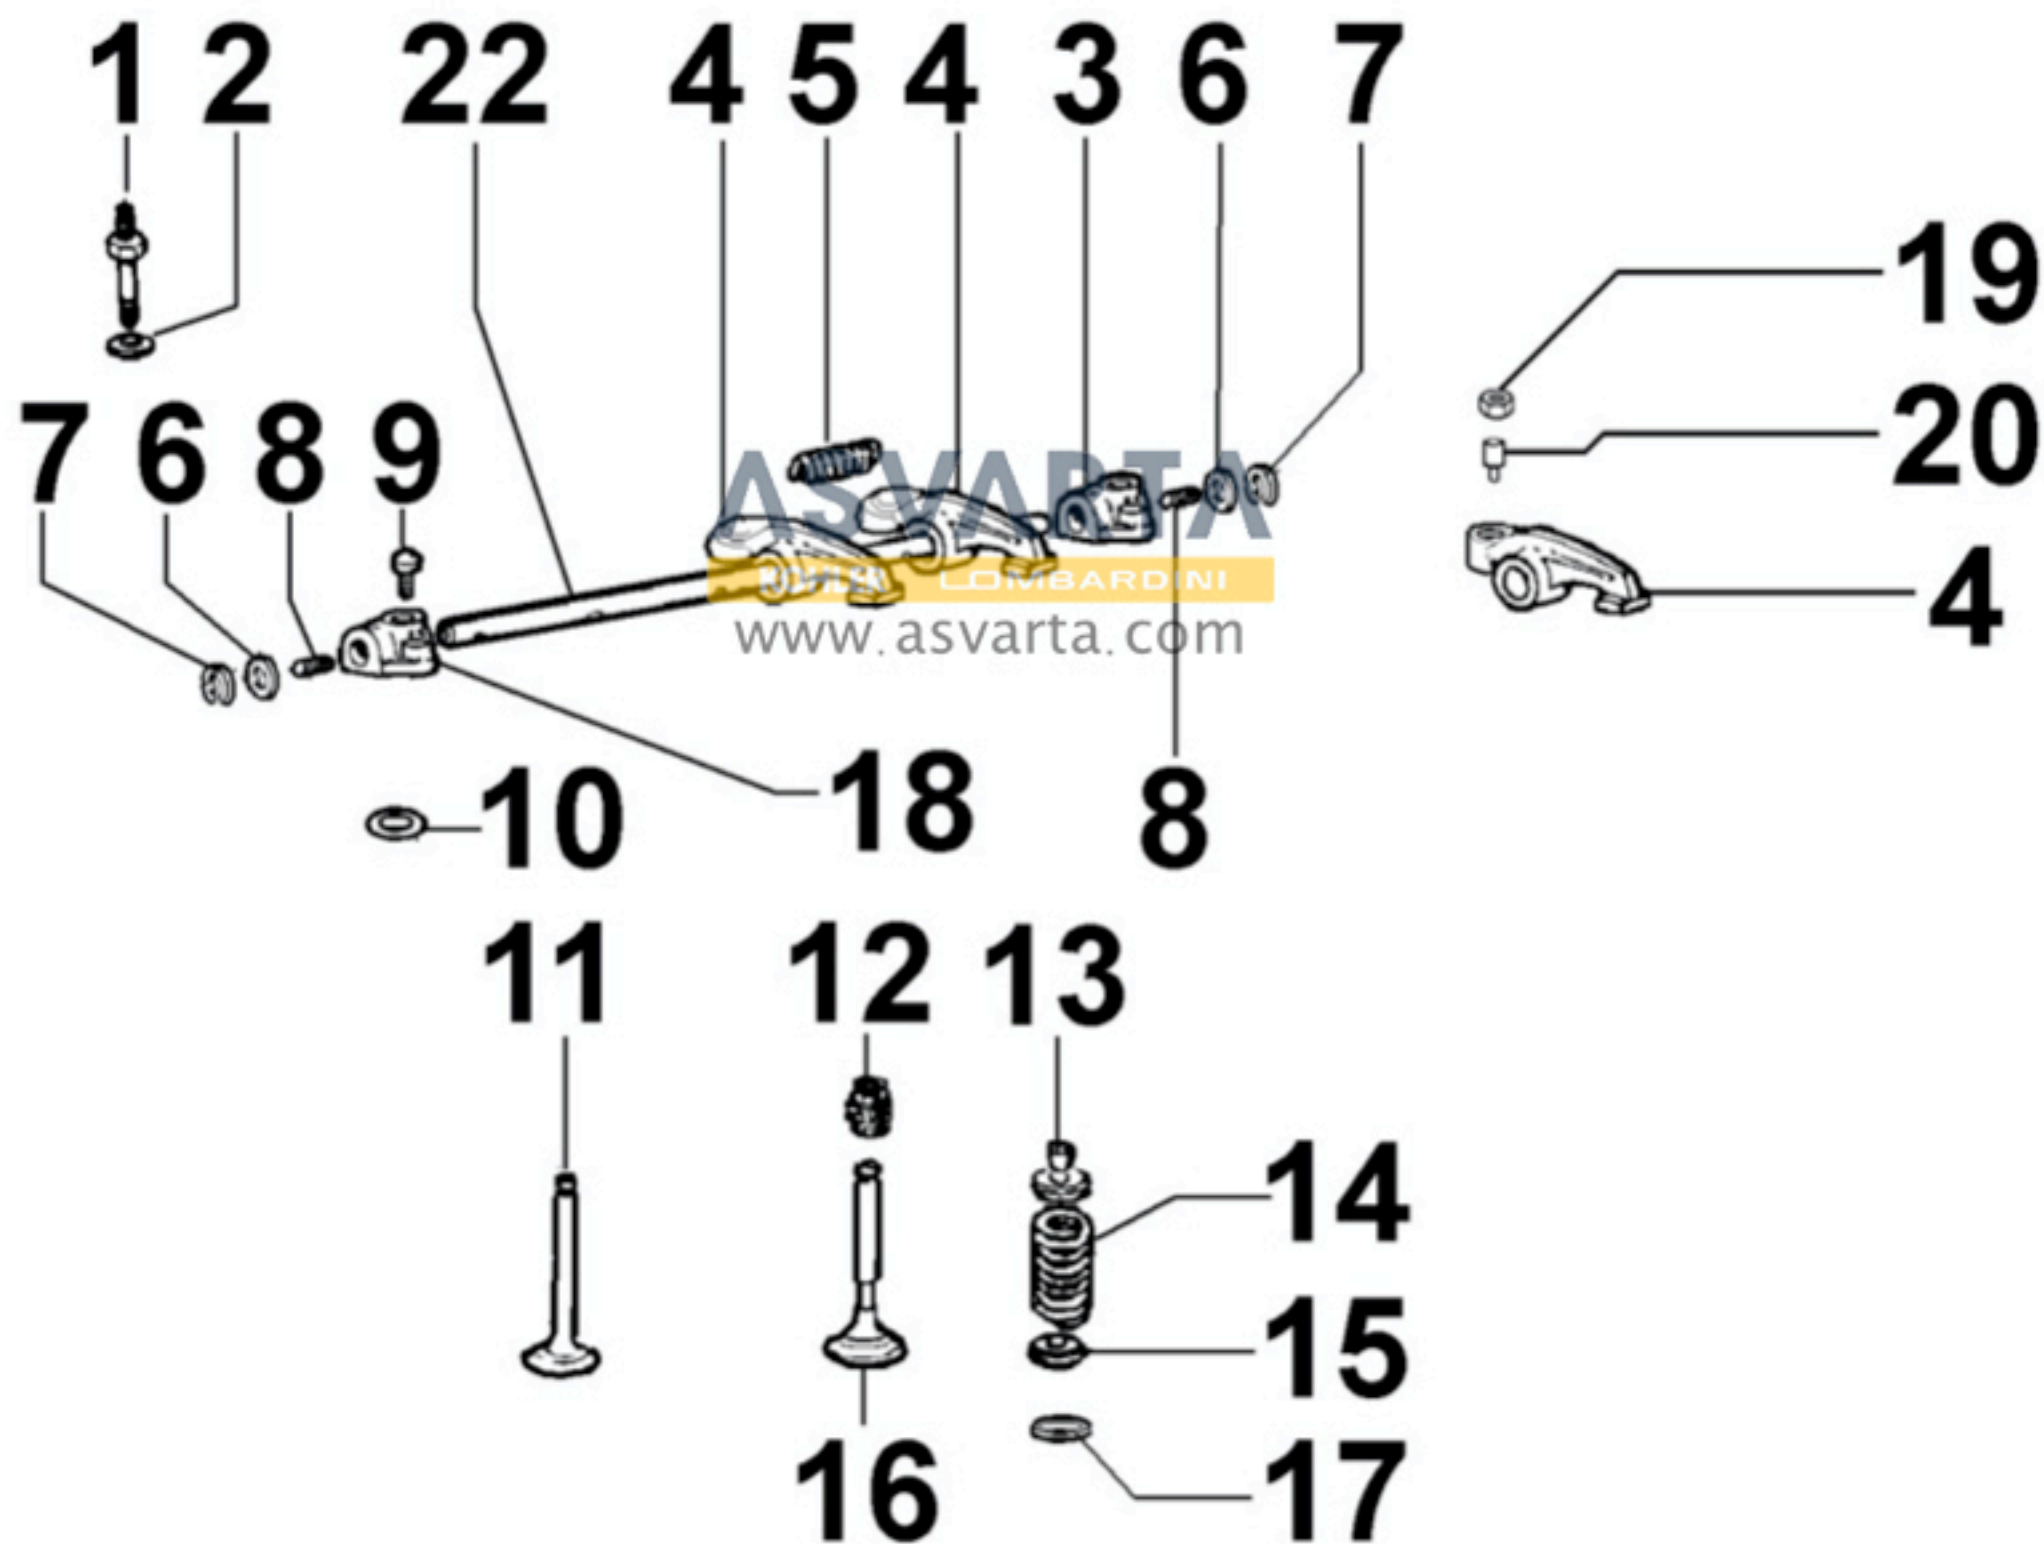

8021300110 - CULATA MOTOR

8 021 30

8022300110 - TAPA DE CULATA

8 022 30

ASVARTA
KOHLER LOMBARDINI
www.asvarta.com

8023300010 - SOPORTE LADO VOLANTE

8 023 30

8025300010 - SOPORTE DEL MOTOR

8 025 30

8027300010 - TAPA DE DISTRIBUCIÓN

8 027 30

8030300050 - SISTEMA DE INYECCIÓN

8 030 30

8035300150 - ÁRBOL DE LEVAS

8 035 30

8036300080 - BALANCINES / VÁLVULAS

8 036 30

8038300010 - DISTRIBUCIÓN

8 038 30

8040300060 - BOMBA DE ACEITE

8 040 30

8041300070 - CÂRTER DE ACEITE

8 041 30

8042300030 - FILTRO DE ACEITE