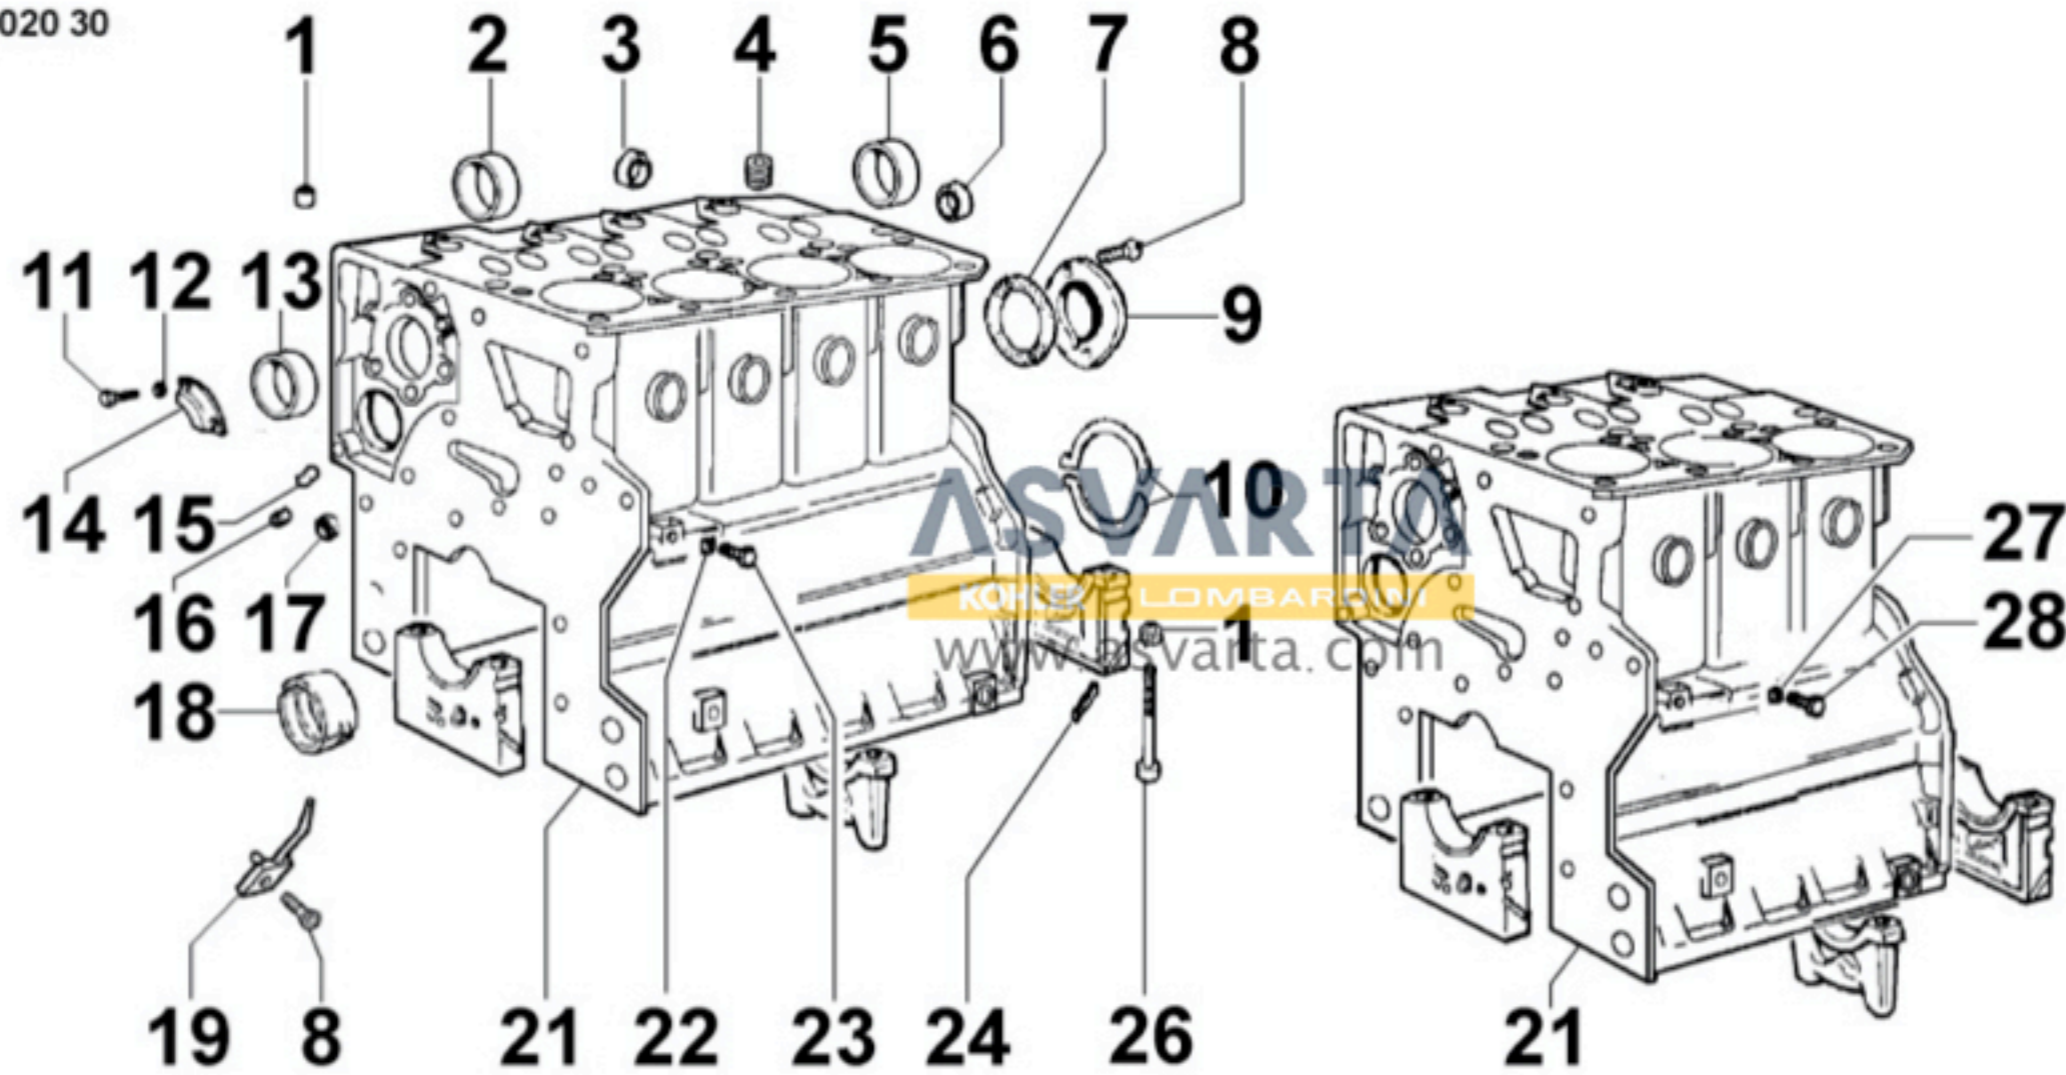

8020300420 - BANCADA

8 020 30

29

LDW 1503
LDW 1603
KDW 1603

LOMBARDINI
SERIE COMPLETA ANELLI E GUARNIZIONI
revisione banco e manovellismo
JEU DE BAGUES ET JOINTS
revision carter - embiellage
GASKET AND O-RING SET
crankcase and cranking overhaul
DICHTUNG-O-RINGSATZ
für Überholung Kurbelgehäuse und Korbetrieb
SERIE DE JUNTAS Y DE AROS
revision bancada y grupo alternativo

30

LDW 2004
LDW 2204
KDW 2204

LOMBARDINI
SERIE COMPLETA ANELLI E GUARNIZIONI
revisione banco e manovellismo
JEU DE BAGUES ET JOINTS
revision carter - embiellage
GASKET AND O-RING SET
crankcase and cranking overhaul
DICHTUNG-O-RINGSATZ
für Überholung Kurbelgehäuse und Korbetrieb
SERIE DE JUNTAS Y DE AROS
revision bancada y grupo alternativo

31

LDW 2004T
LDW 2204T
KDW 2204T

LOMBARDINI
SERIE COMPLETA ANELLI E GUARNIZIONI
revisione banco e manovellismo
JEU DE BAGUES ET JOINTS
revision carter - embiellage
GASKET AND O-RING SET
crankcase and cranking overhaul
DICHTUNG-O-RINGSATZ
für Überholung Kurbelgehäuse und Korbetrieb
SERIE DE JUNTAS Y DE AROS
revision bancada y grupo alternativo