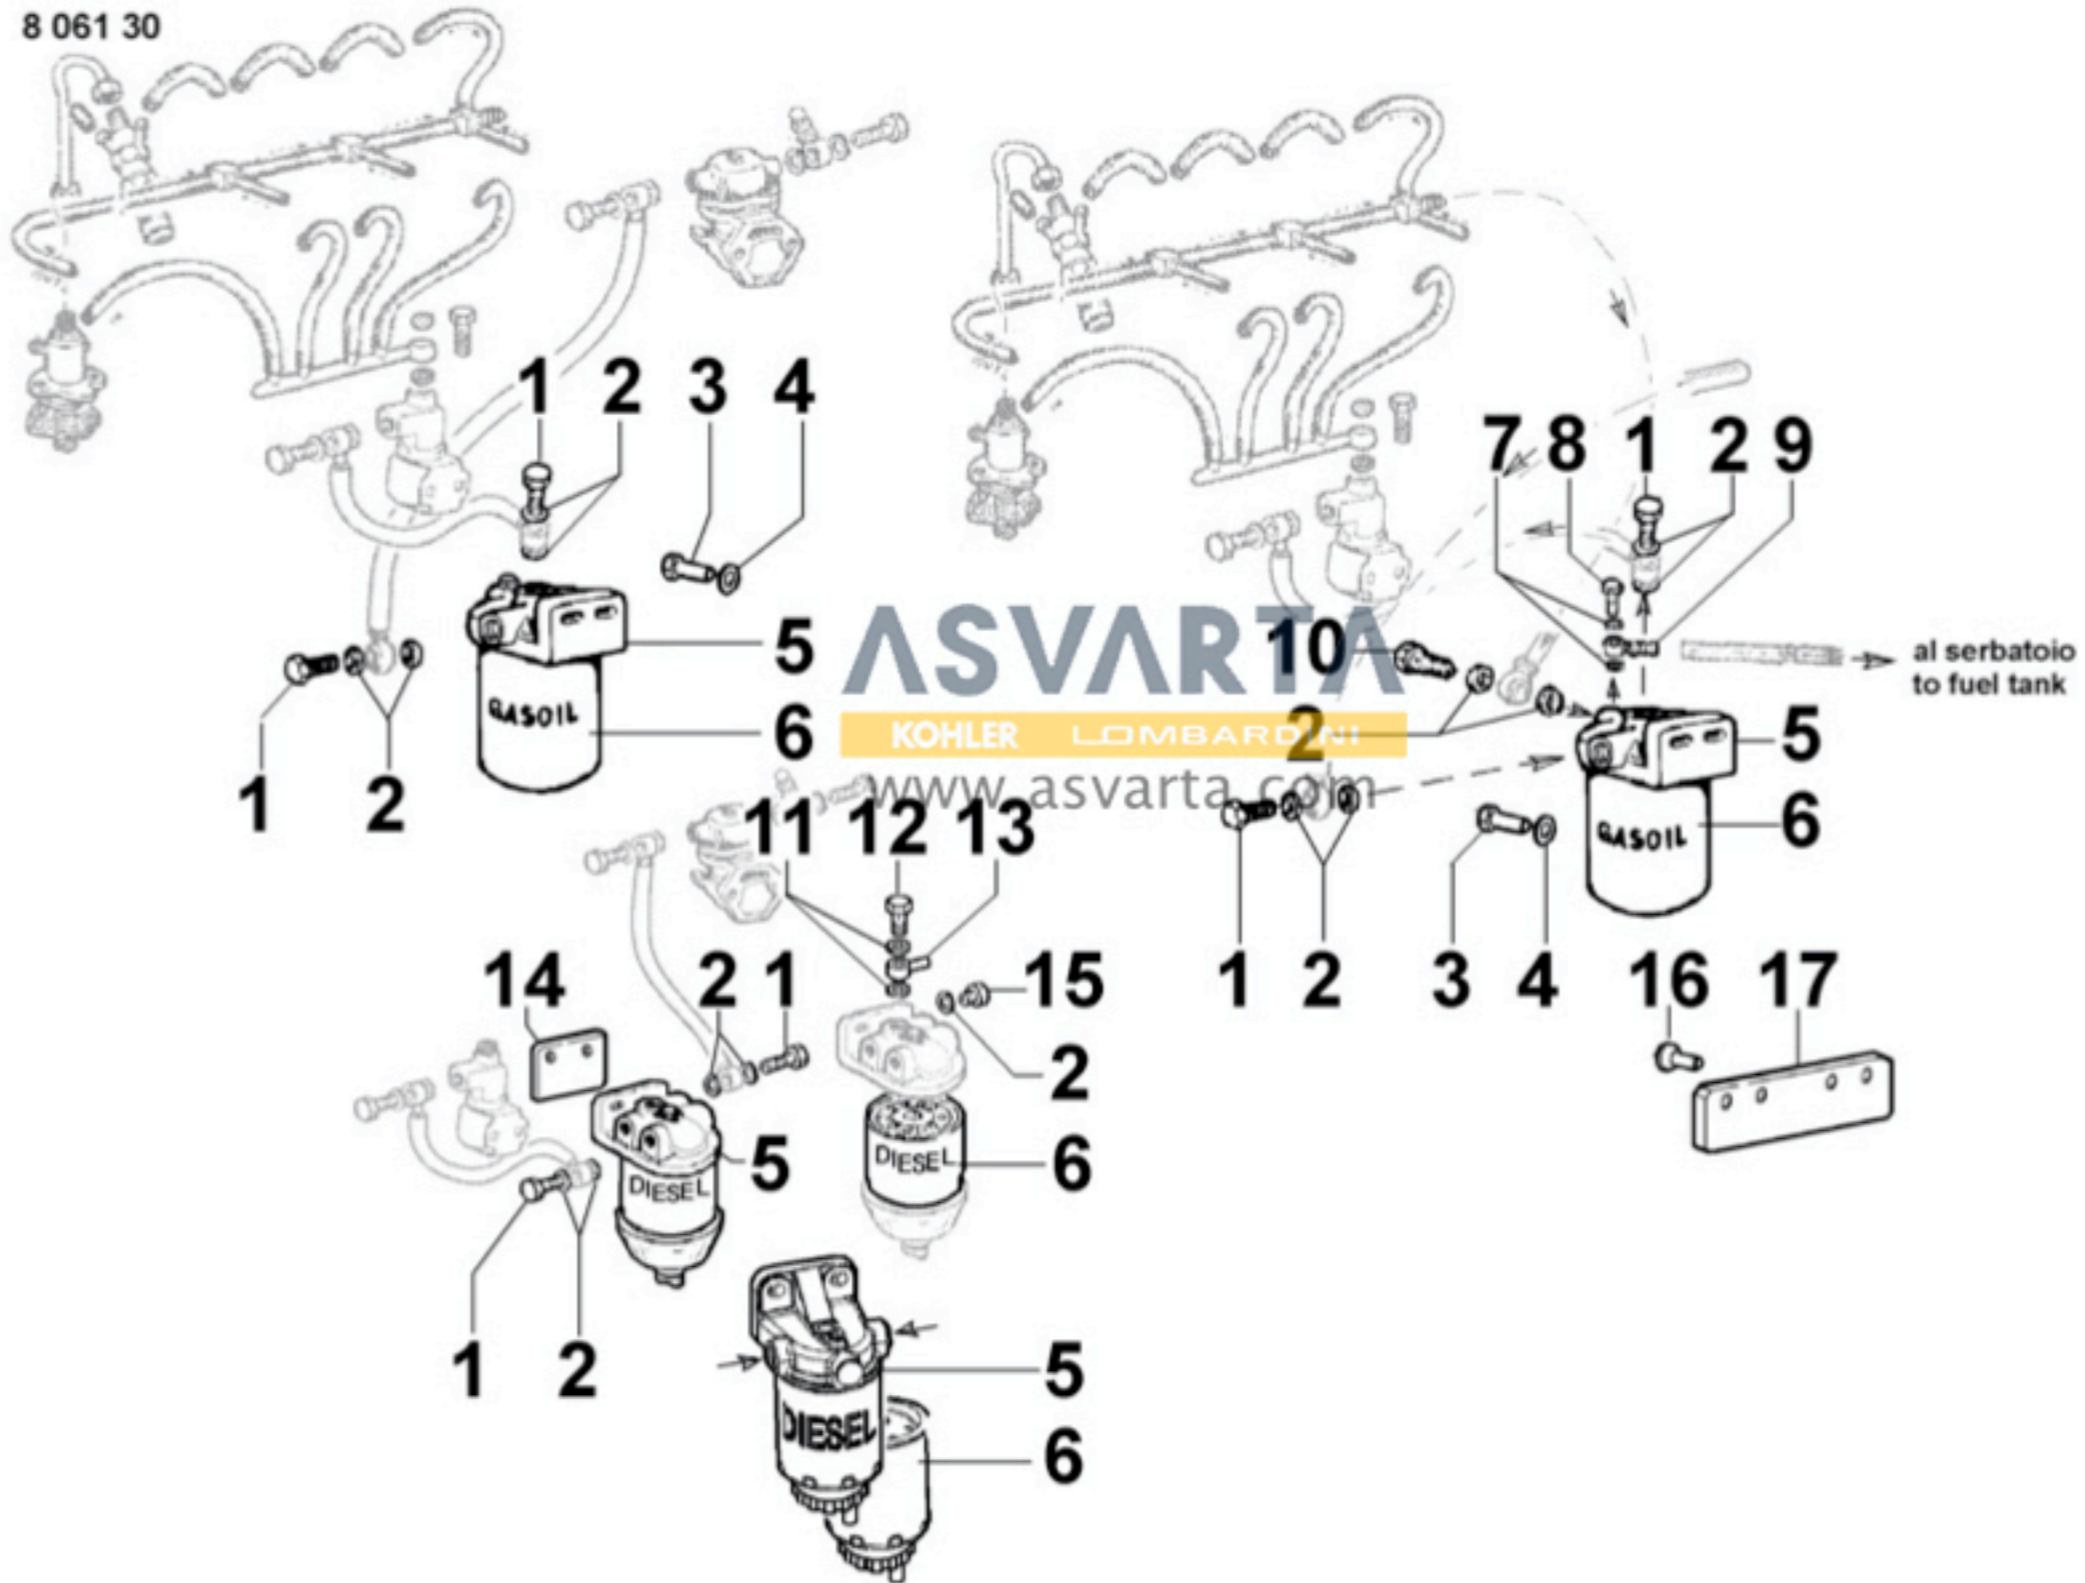

8061300180 - FILTRO DE COMBUSTIBLE

8 061 30