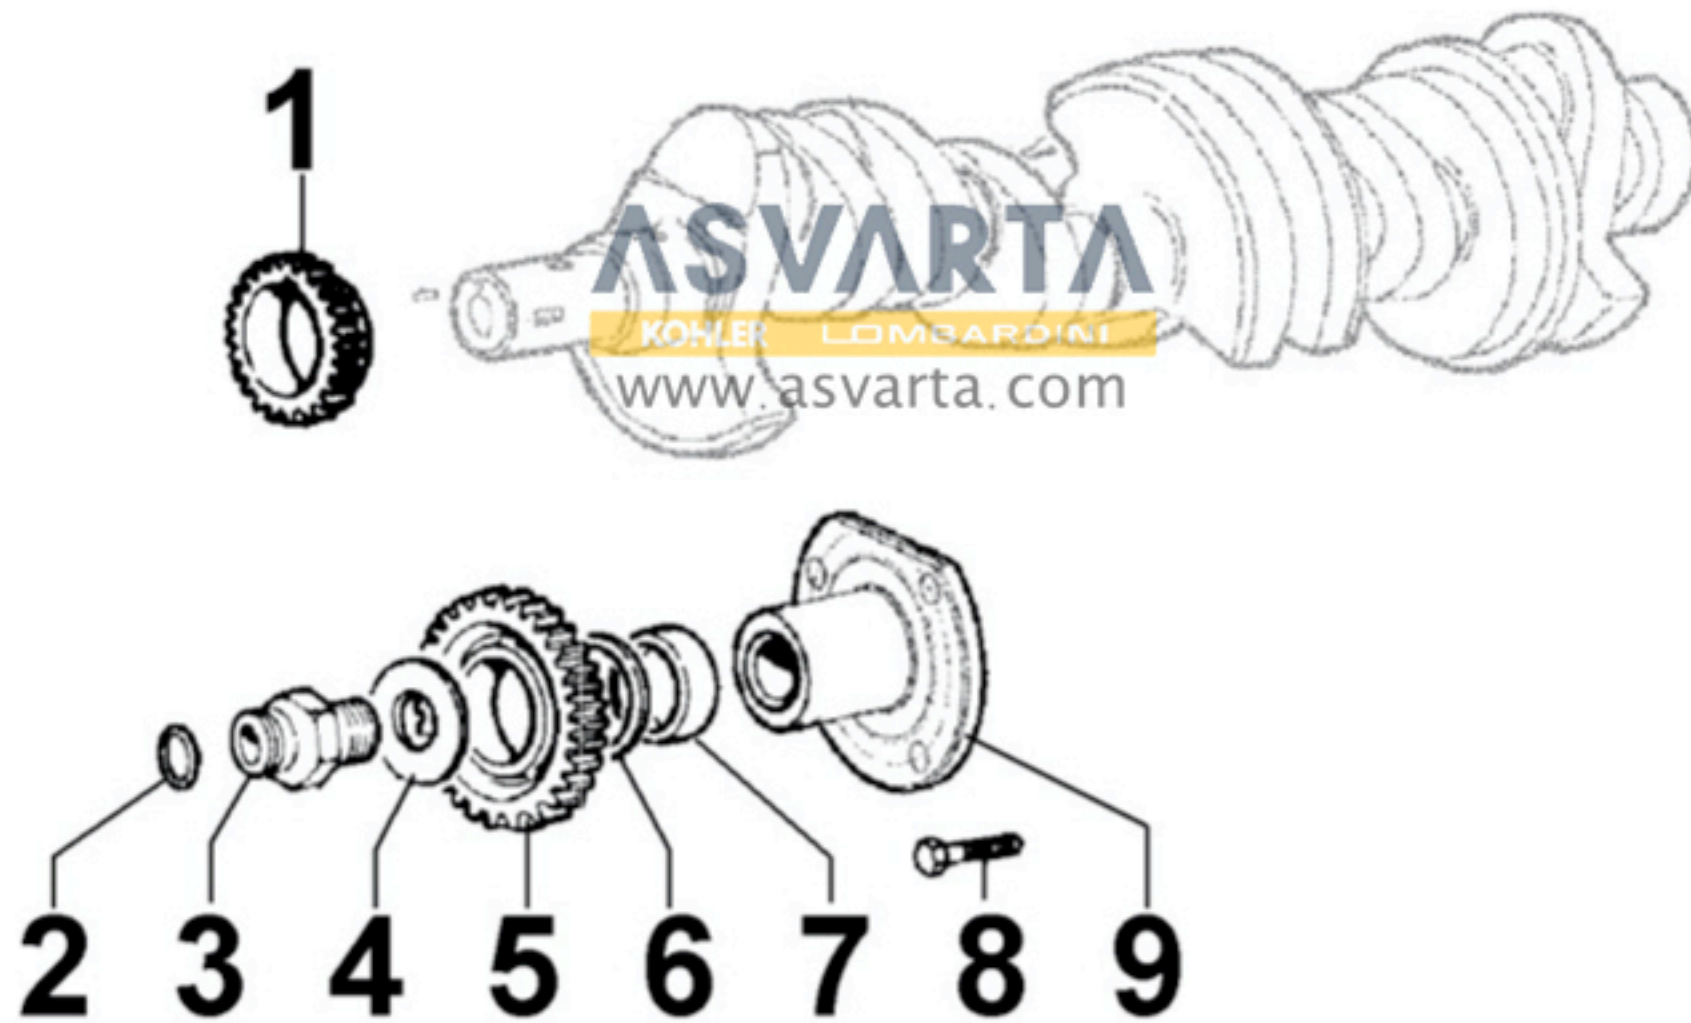

8038300010 - DISTRIBUCIÓN

8 038 30