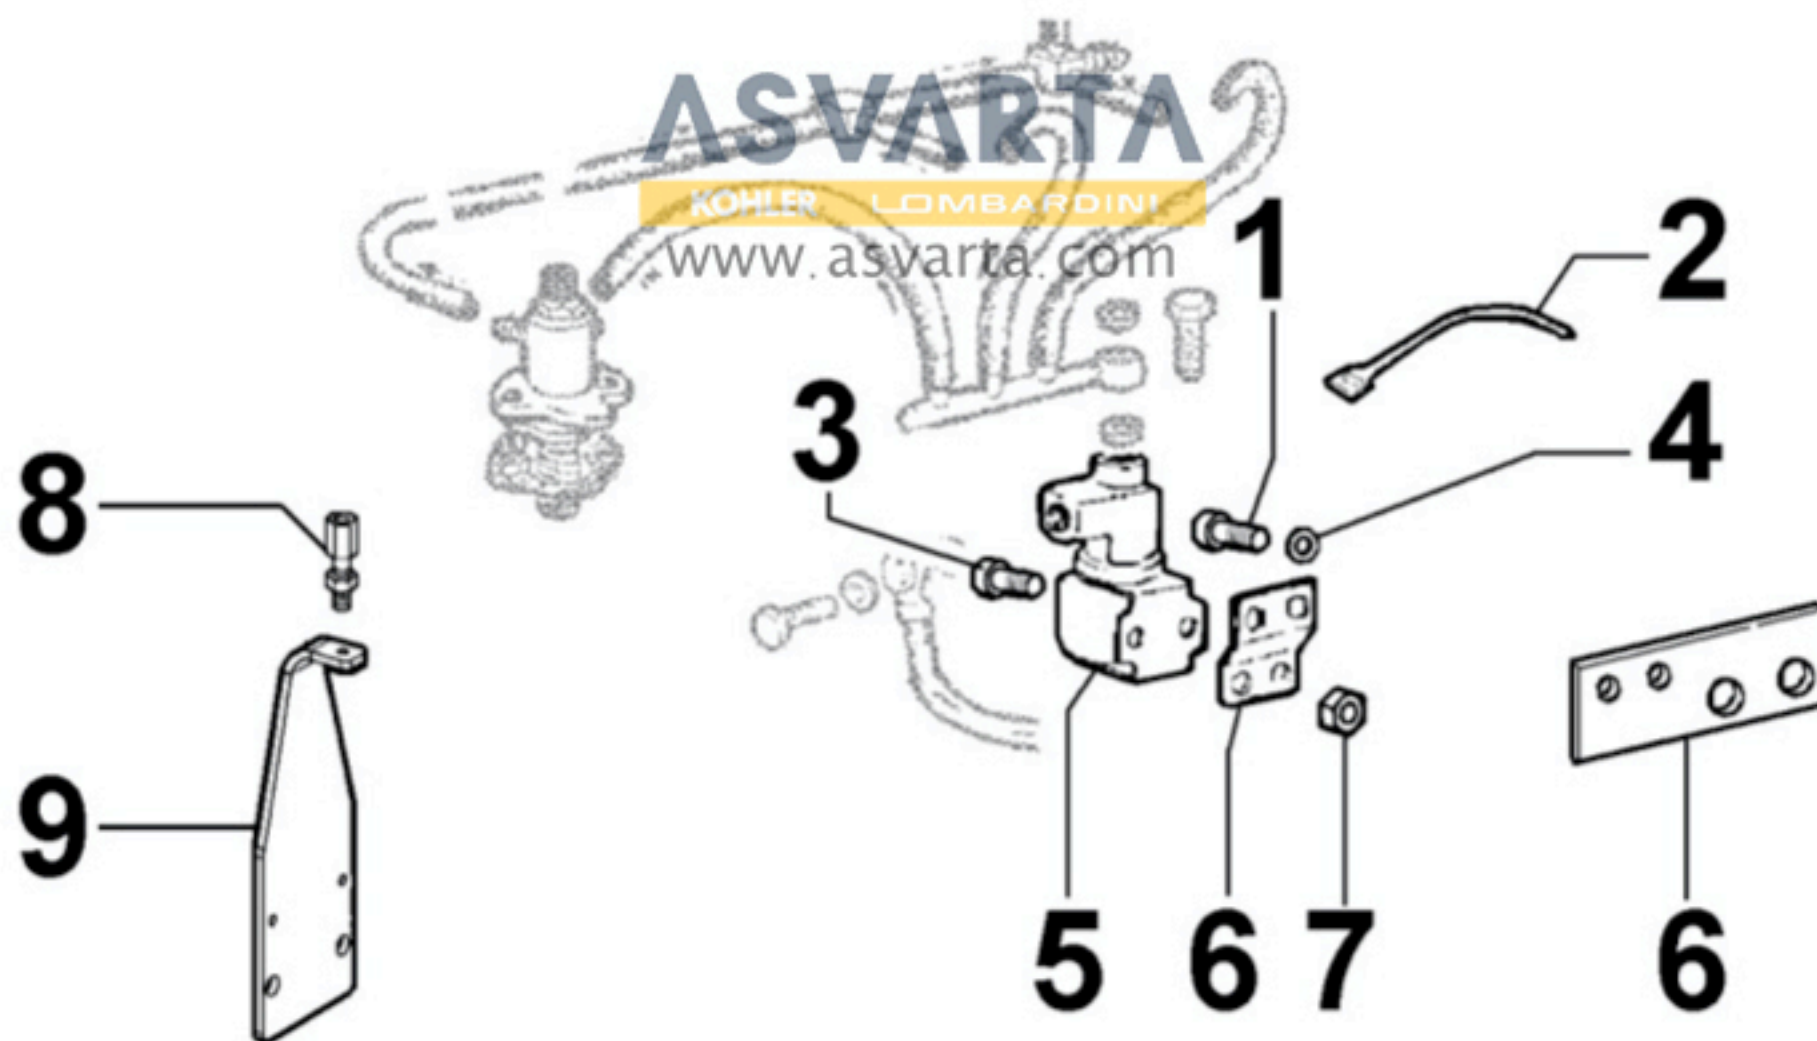

8043300010 - VARILLA INDICADORA DE NIVEL DE ACEITE

8 043 30

8045300050 - CIRCUITO DE GASES

8050300570 - REGULADOR DE REVOLUCIONES

8051300350 - MANDOS

8 051 30

8052300040 - ELECTROVÁLVULA

8 052 30