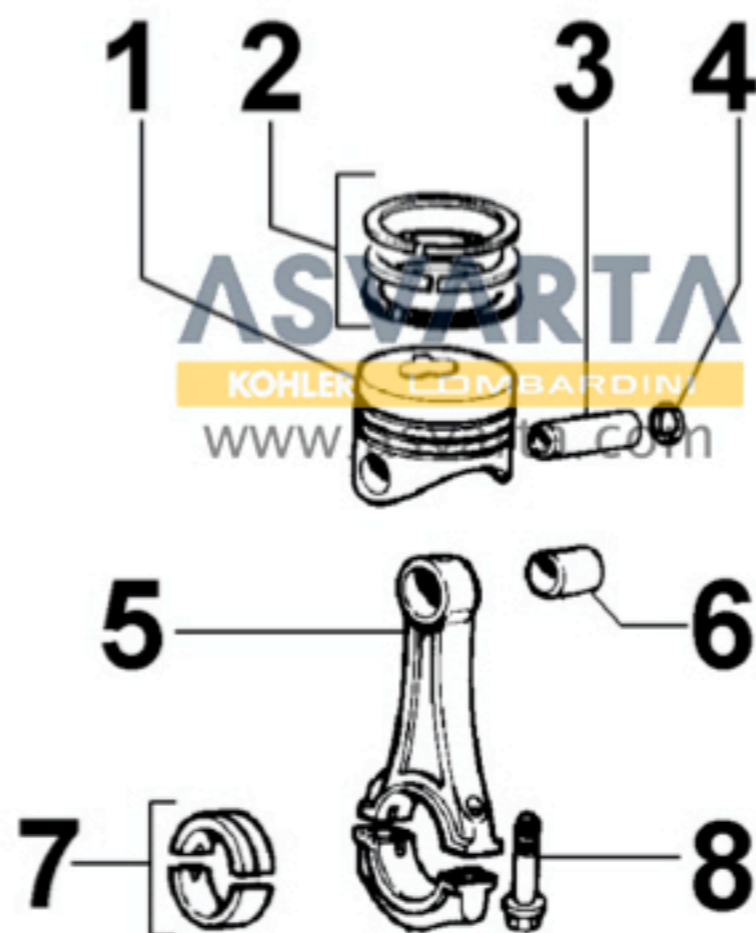

8011300040 - BIELA / PISTÓN

8 011 30