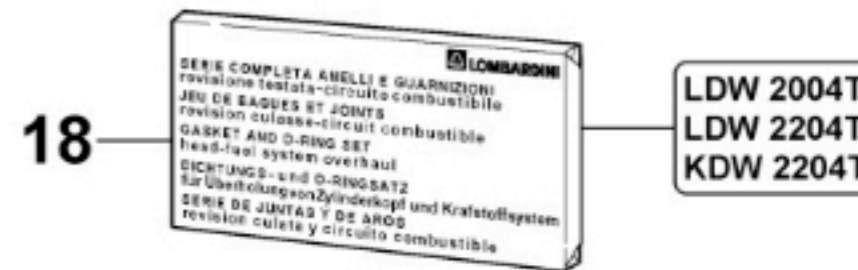

8021300110 - CULATA MOTOR

8 021 30