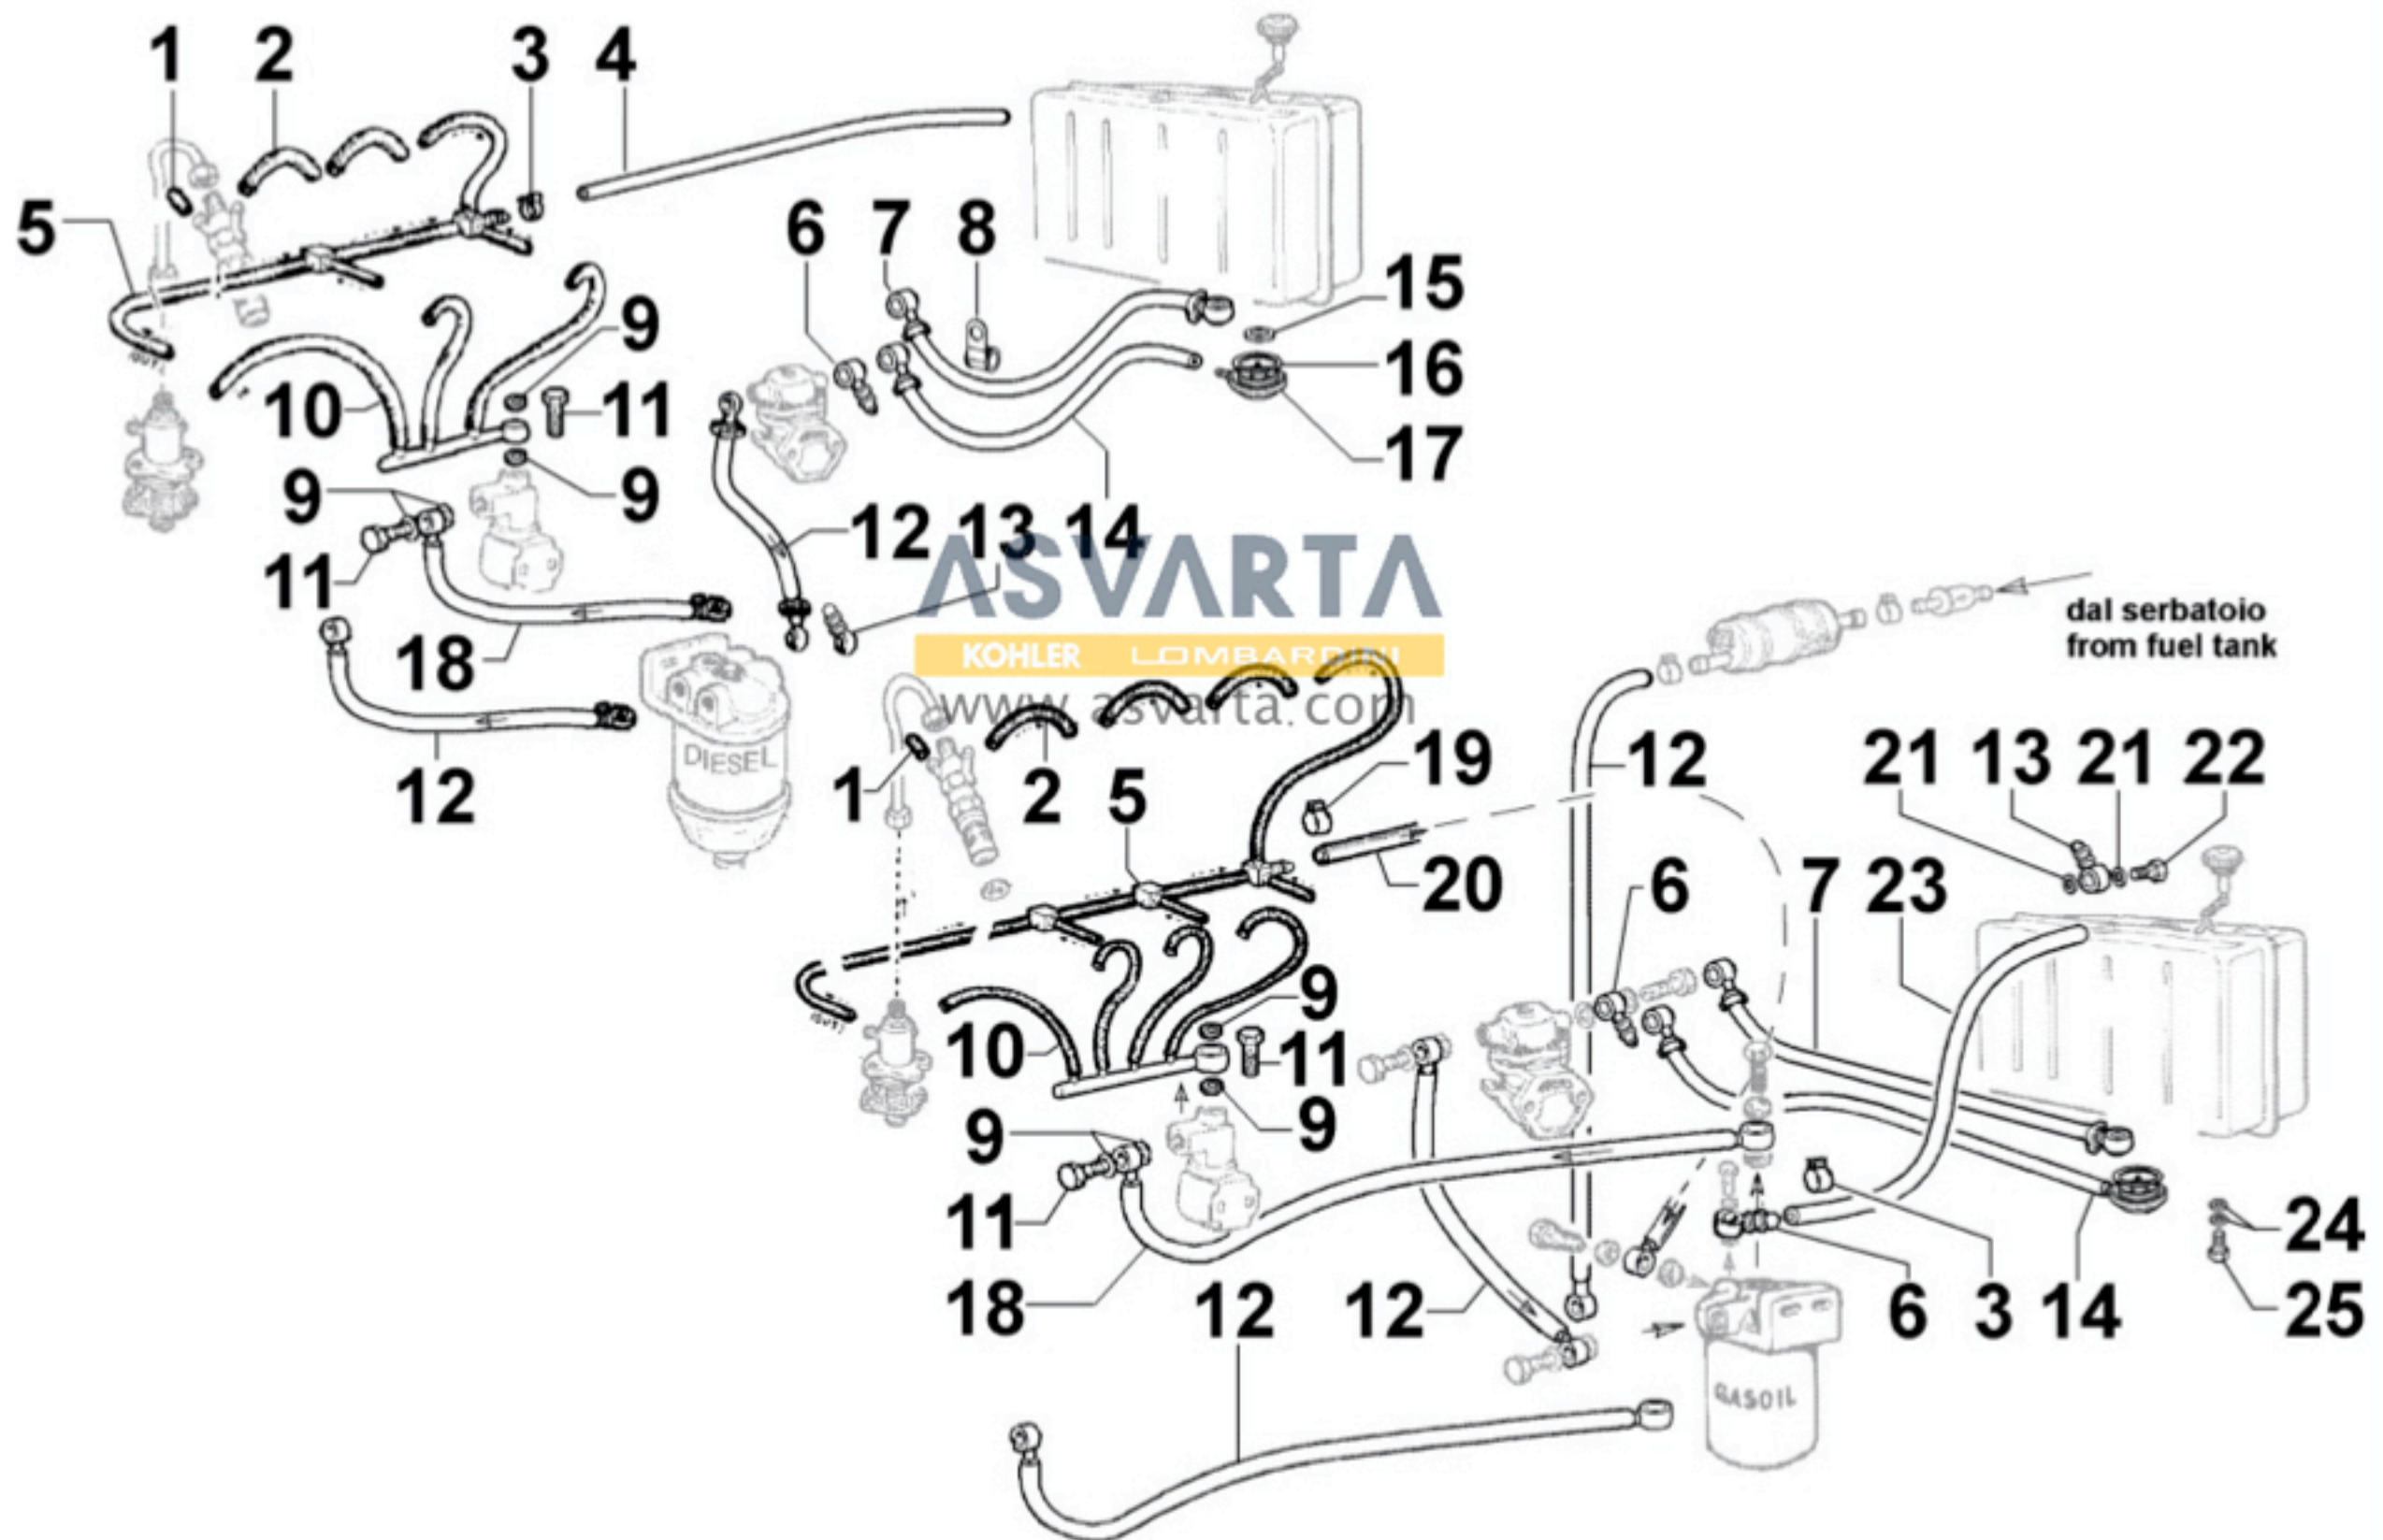

8064300770 - TUBOS DE COMBUSTIBLE

8 064 30