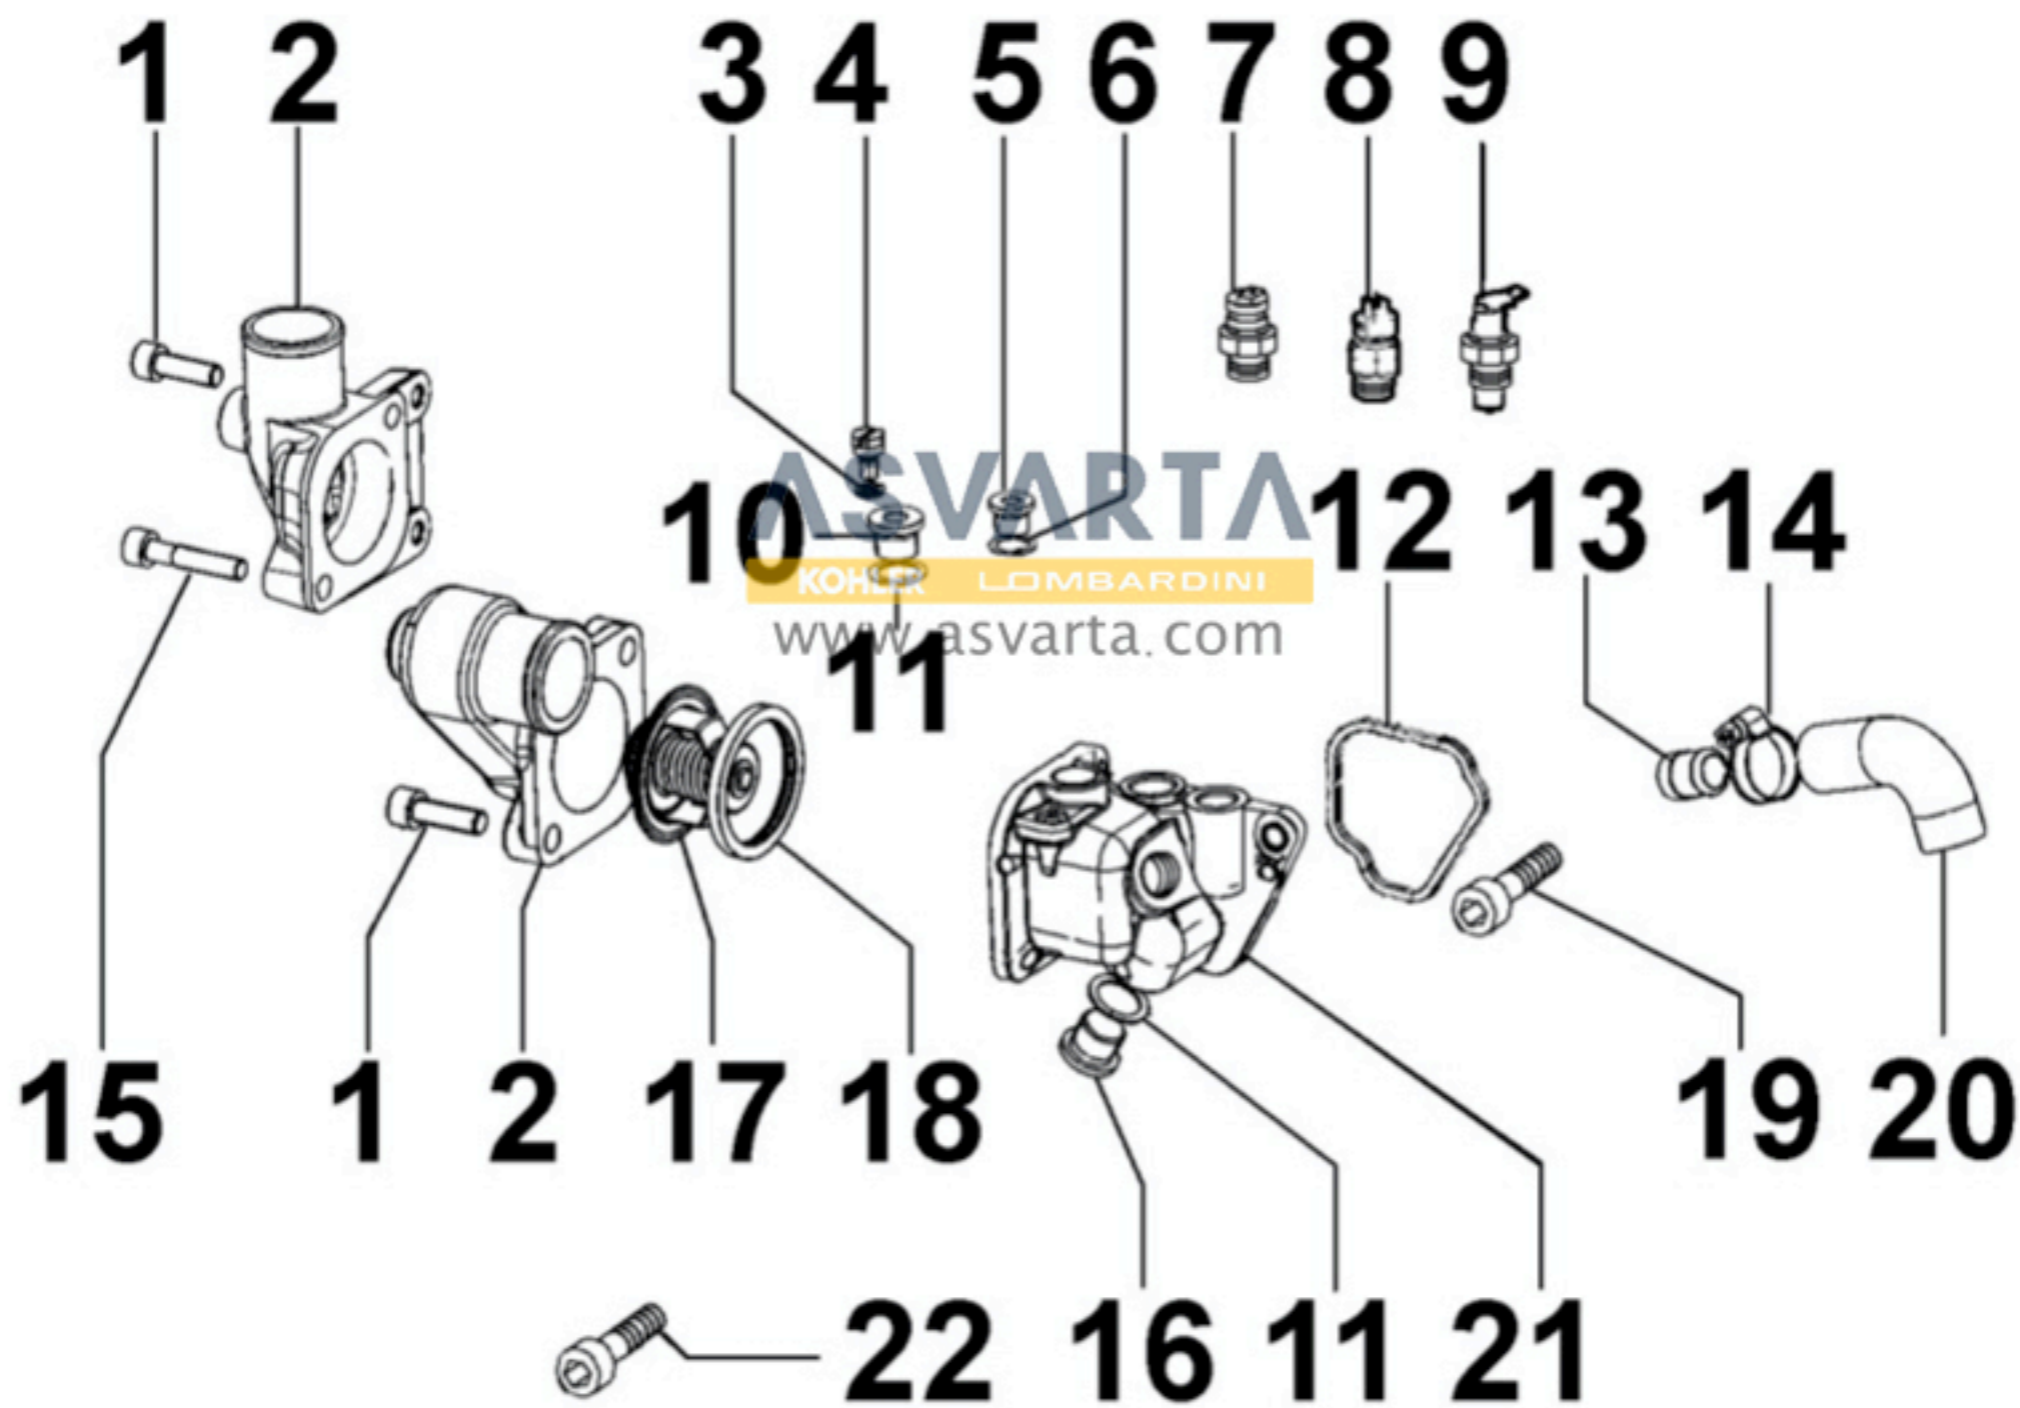

8074300710 - GRUPO TERMOSTATO

8 074 30