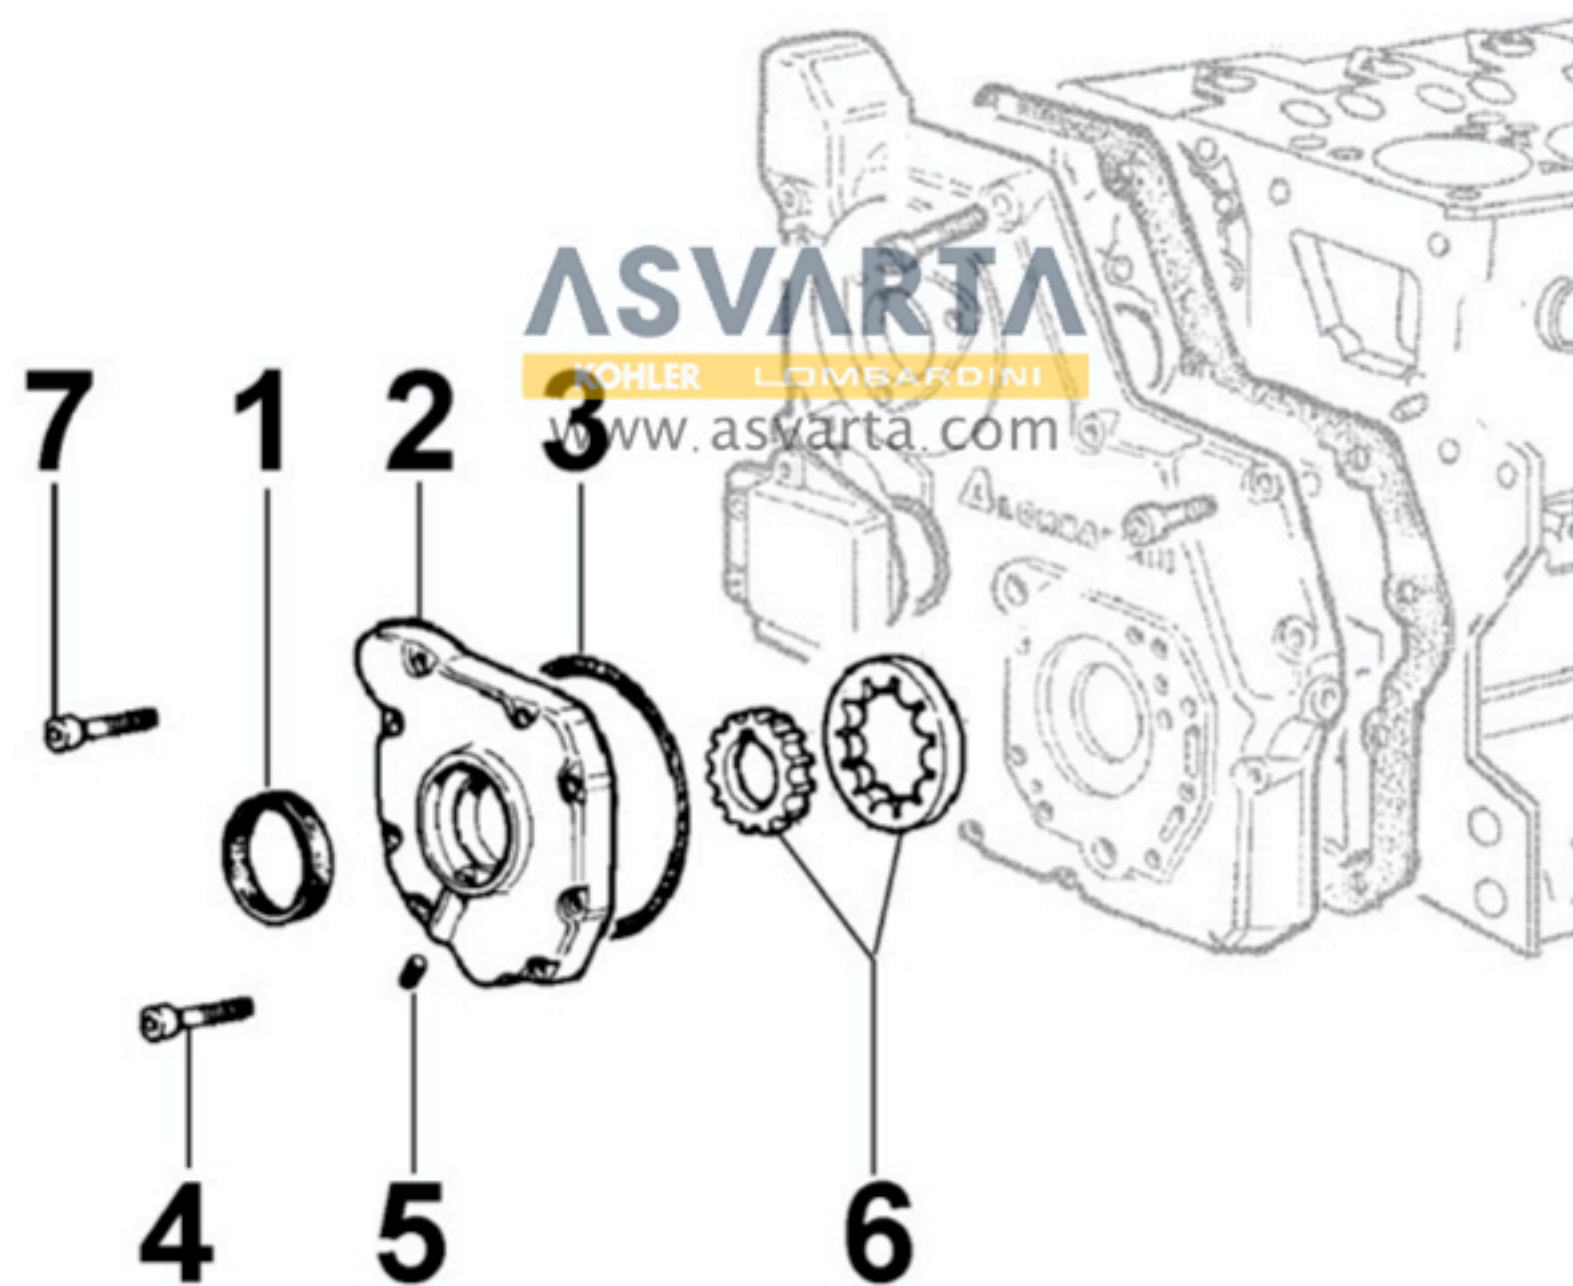

8040300060 - BOMBA DE ACEITE

8 040 30