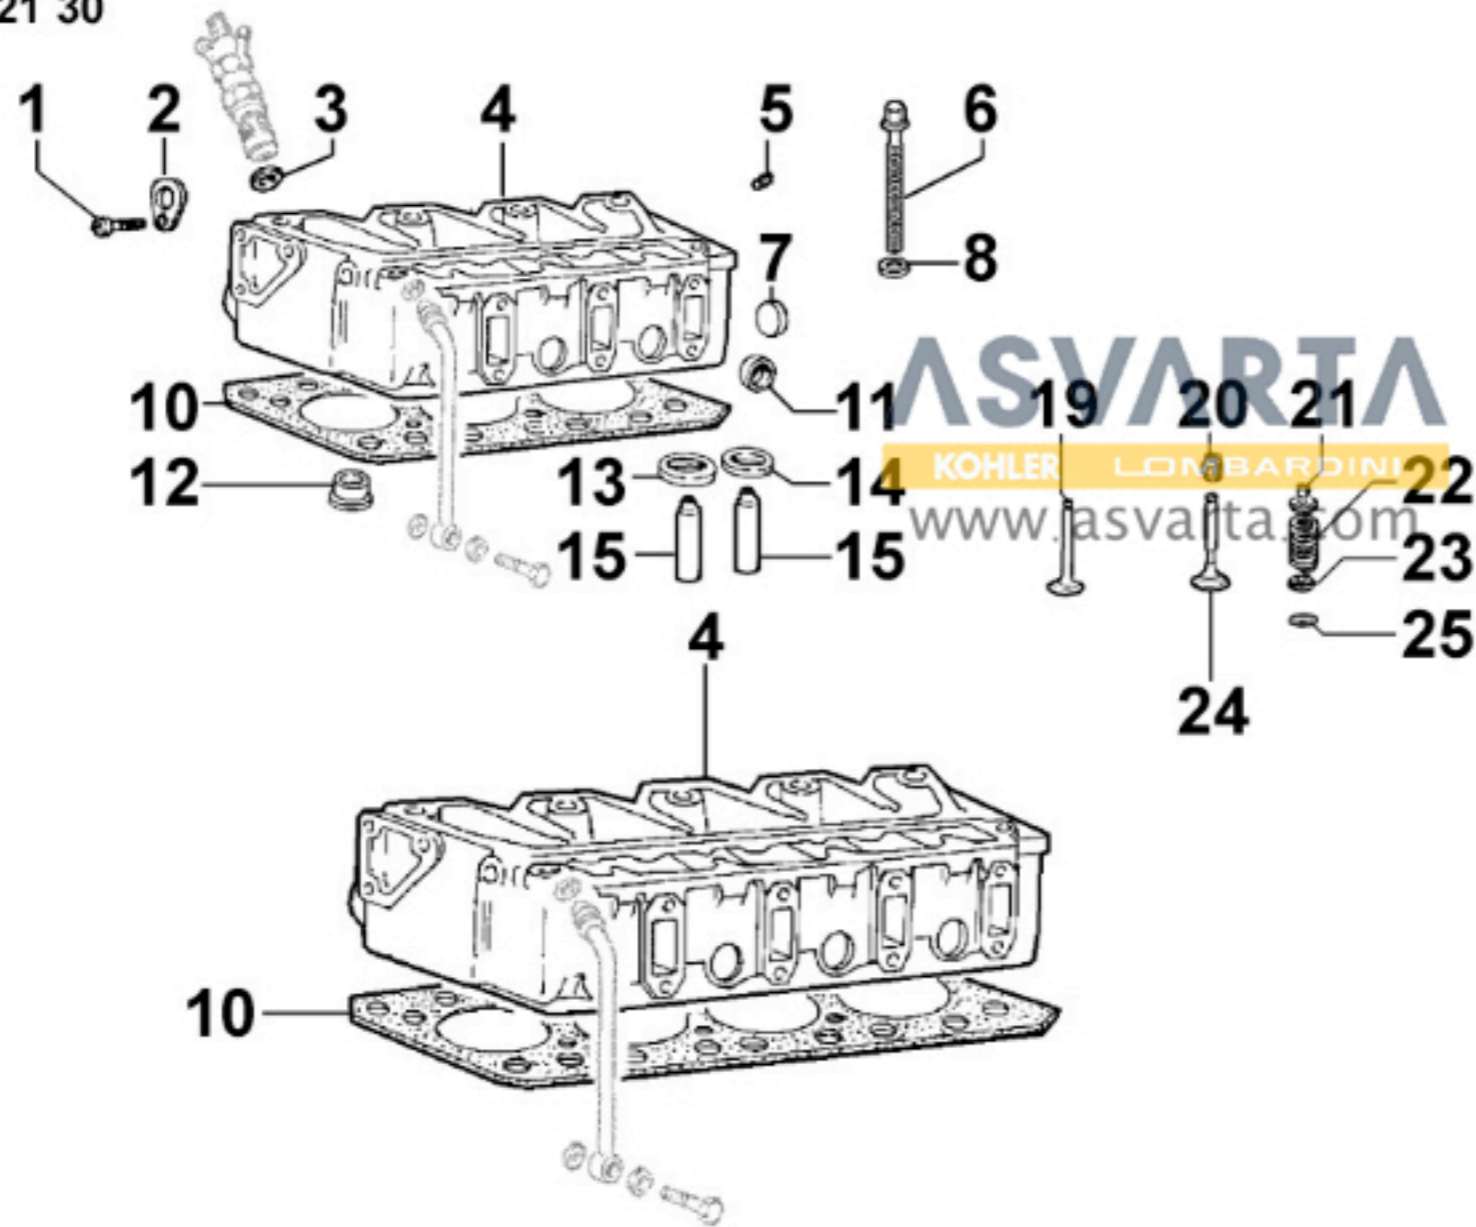

8021300110 - CULATA MOTOR

8 021 30

8022300110 - TAPA DE CULATA

8 022 30

ASVARTA
KOHLER LOMBARDINI
www.asvarta.com

8023300010 - SOPORTE LADO VOLANTE

8 023 30

8025300010 - SOPORTE DEL MOTOR