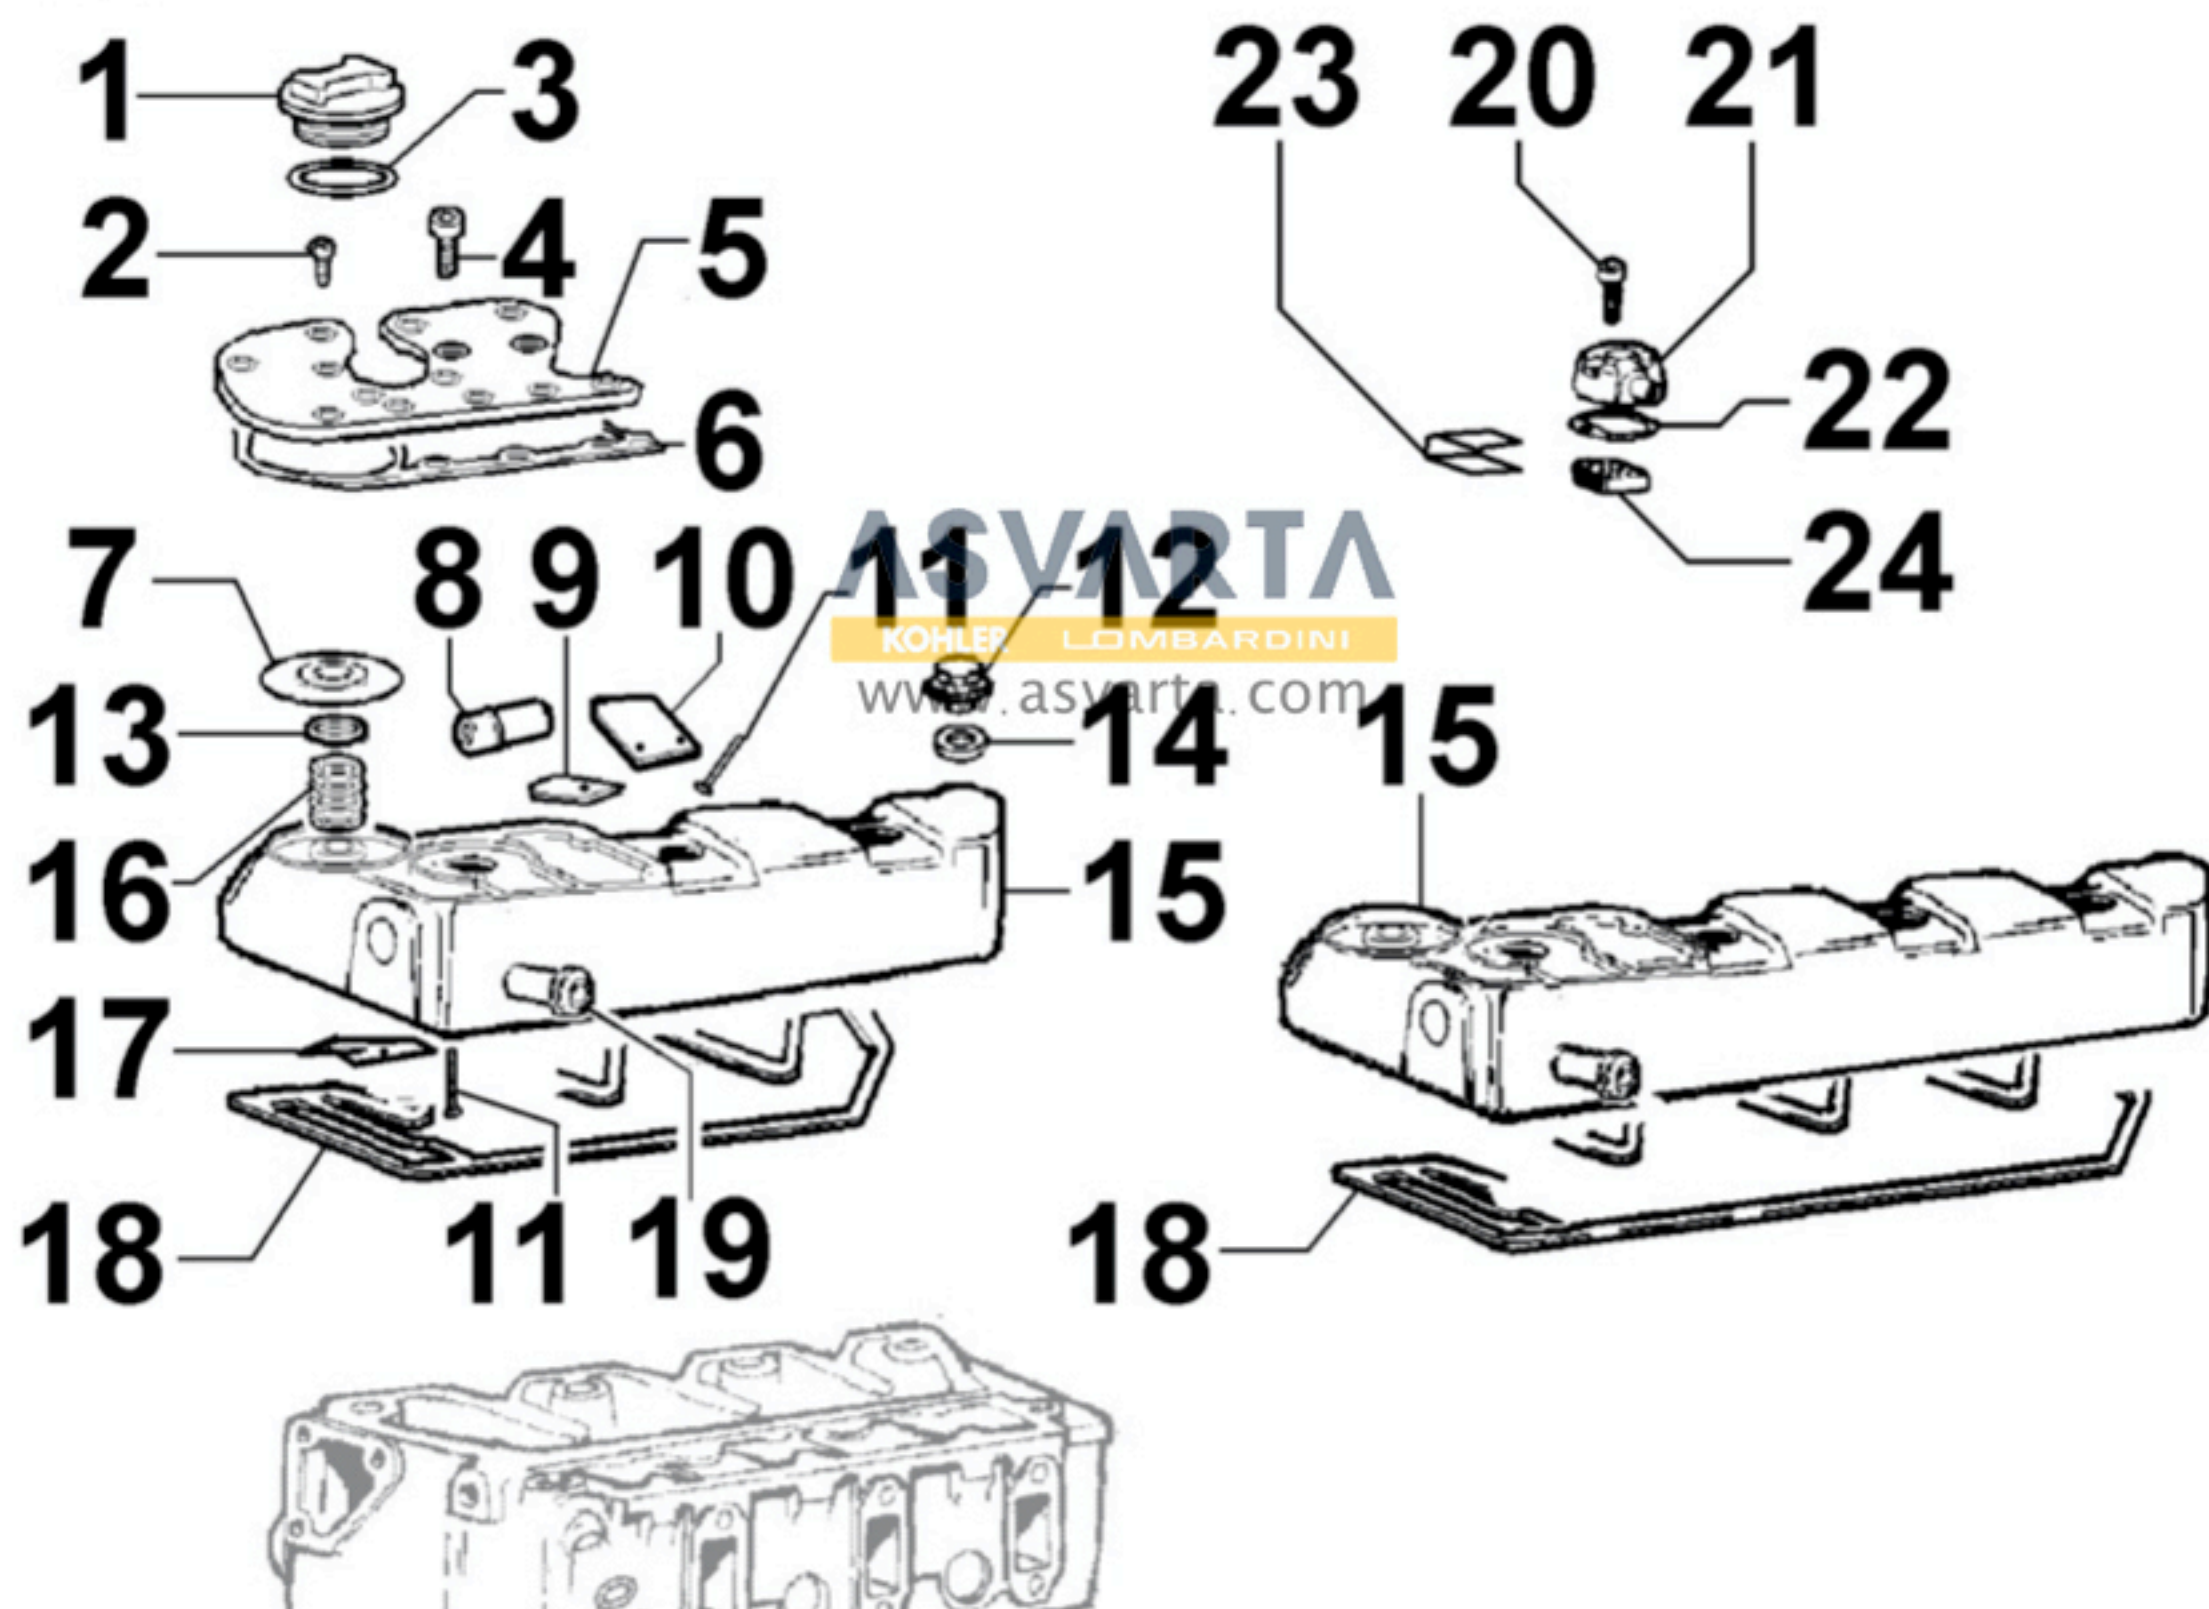

8021300110 - CULATA MOTOR

8 021 30

8022300110 - TAPA DE CULATA

8 022 30

ASVARTA
KOHLER LOMBARDINI
www.asvarta.com

8023300010 - SOPORTE LADO VOLANTE

8 023 30

8025300010 - SOPORTE DEL MOTOR