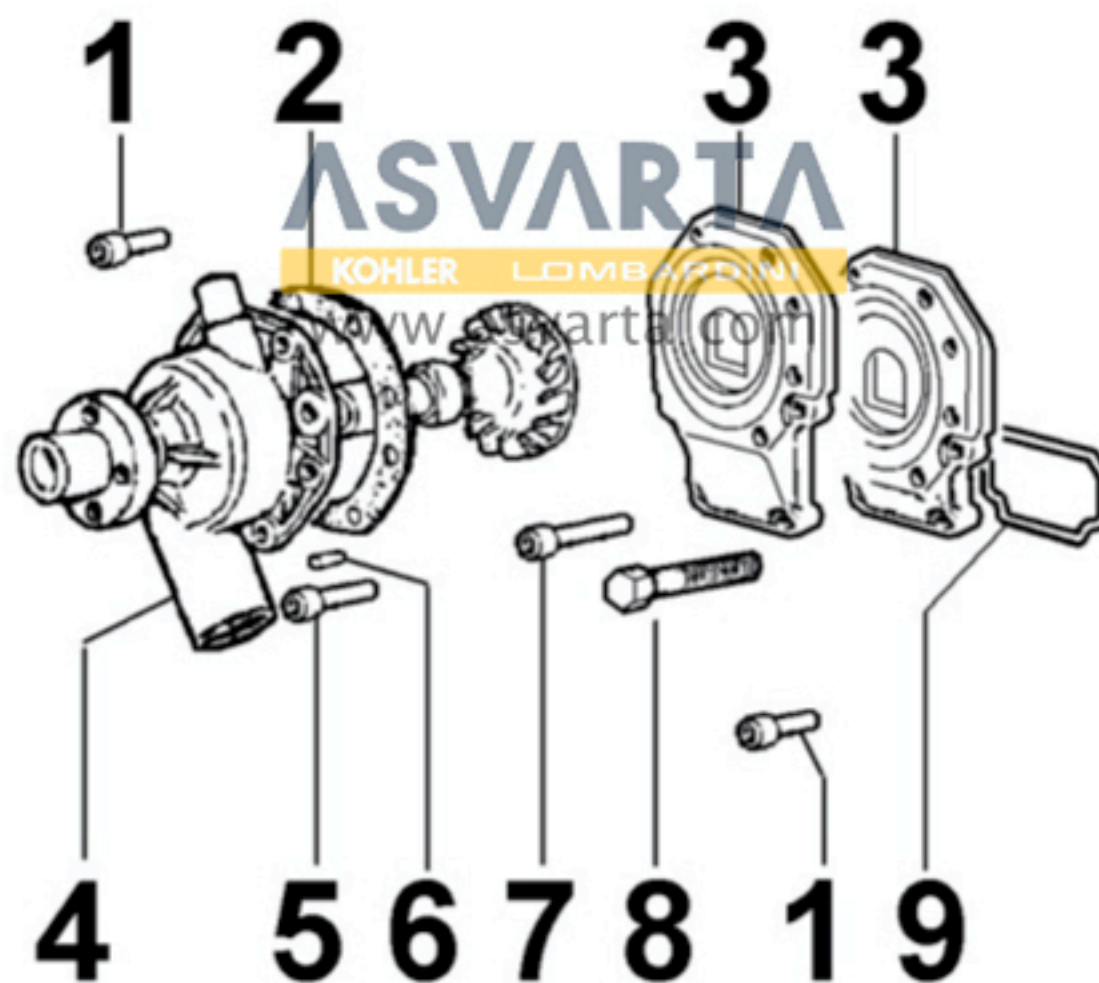

8077300160 - BOMBA DEL REFRIGERANTE

8 077 30 015 0 Pompa acqua
Water pump