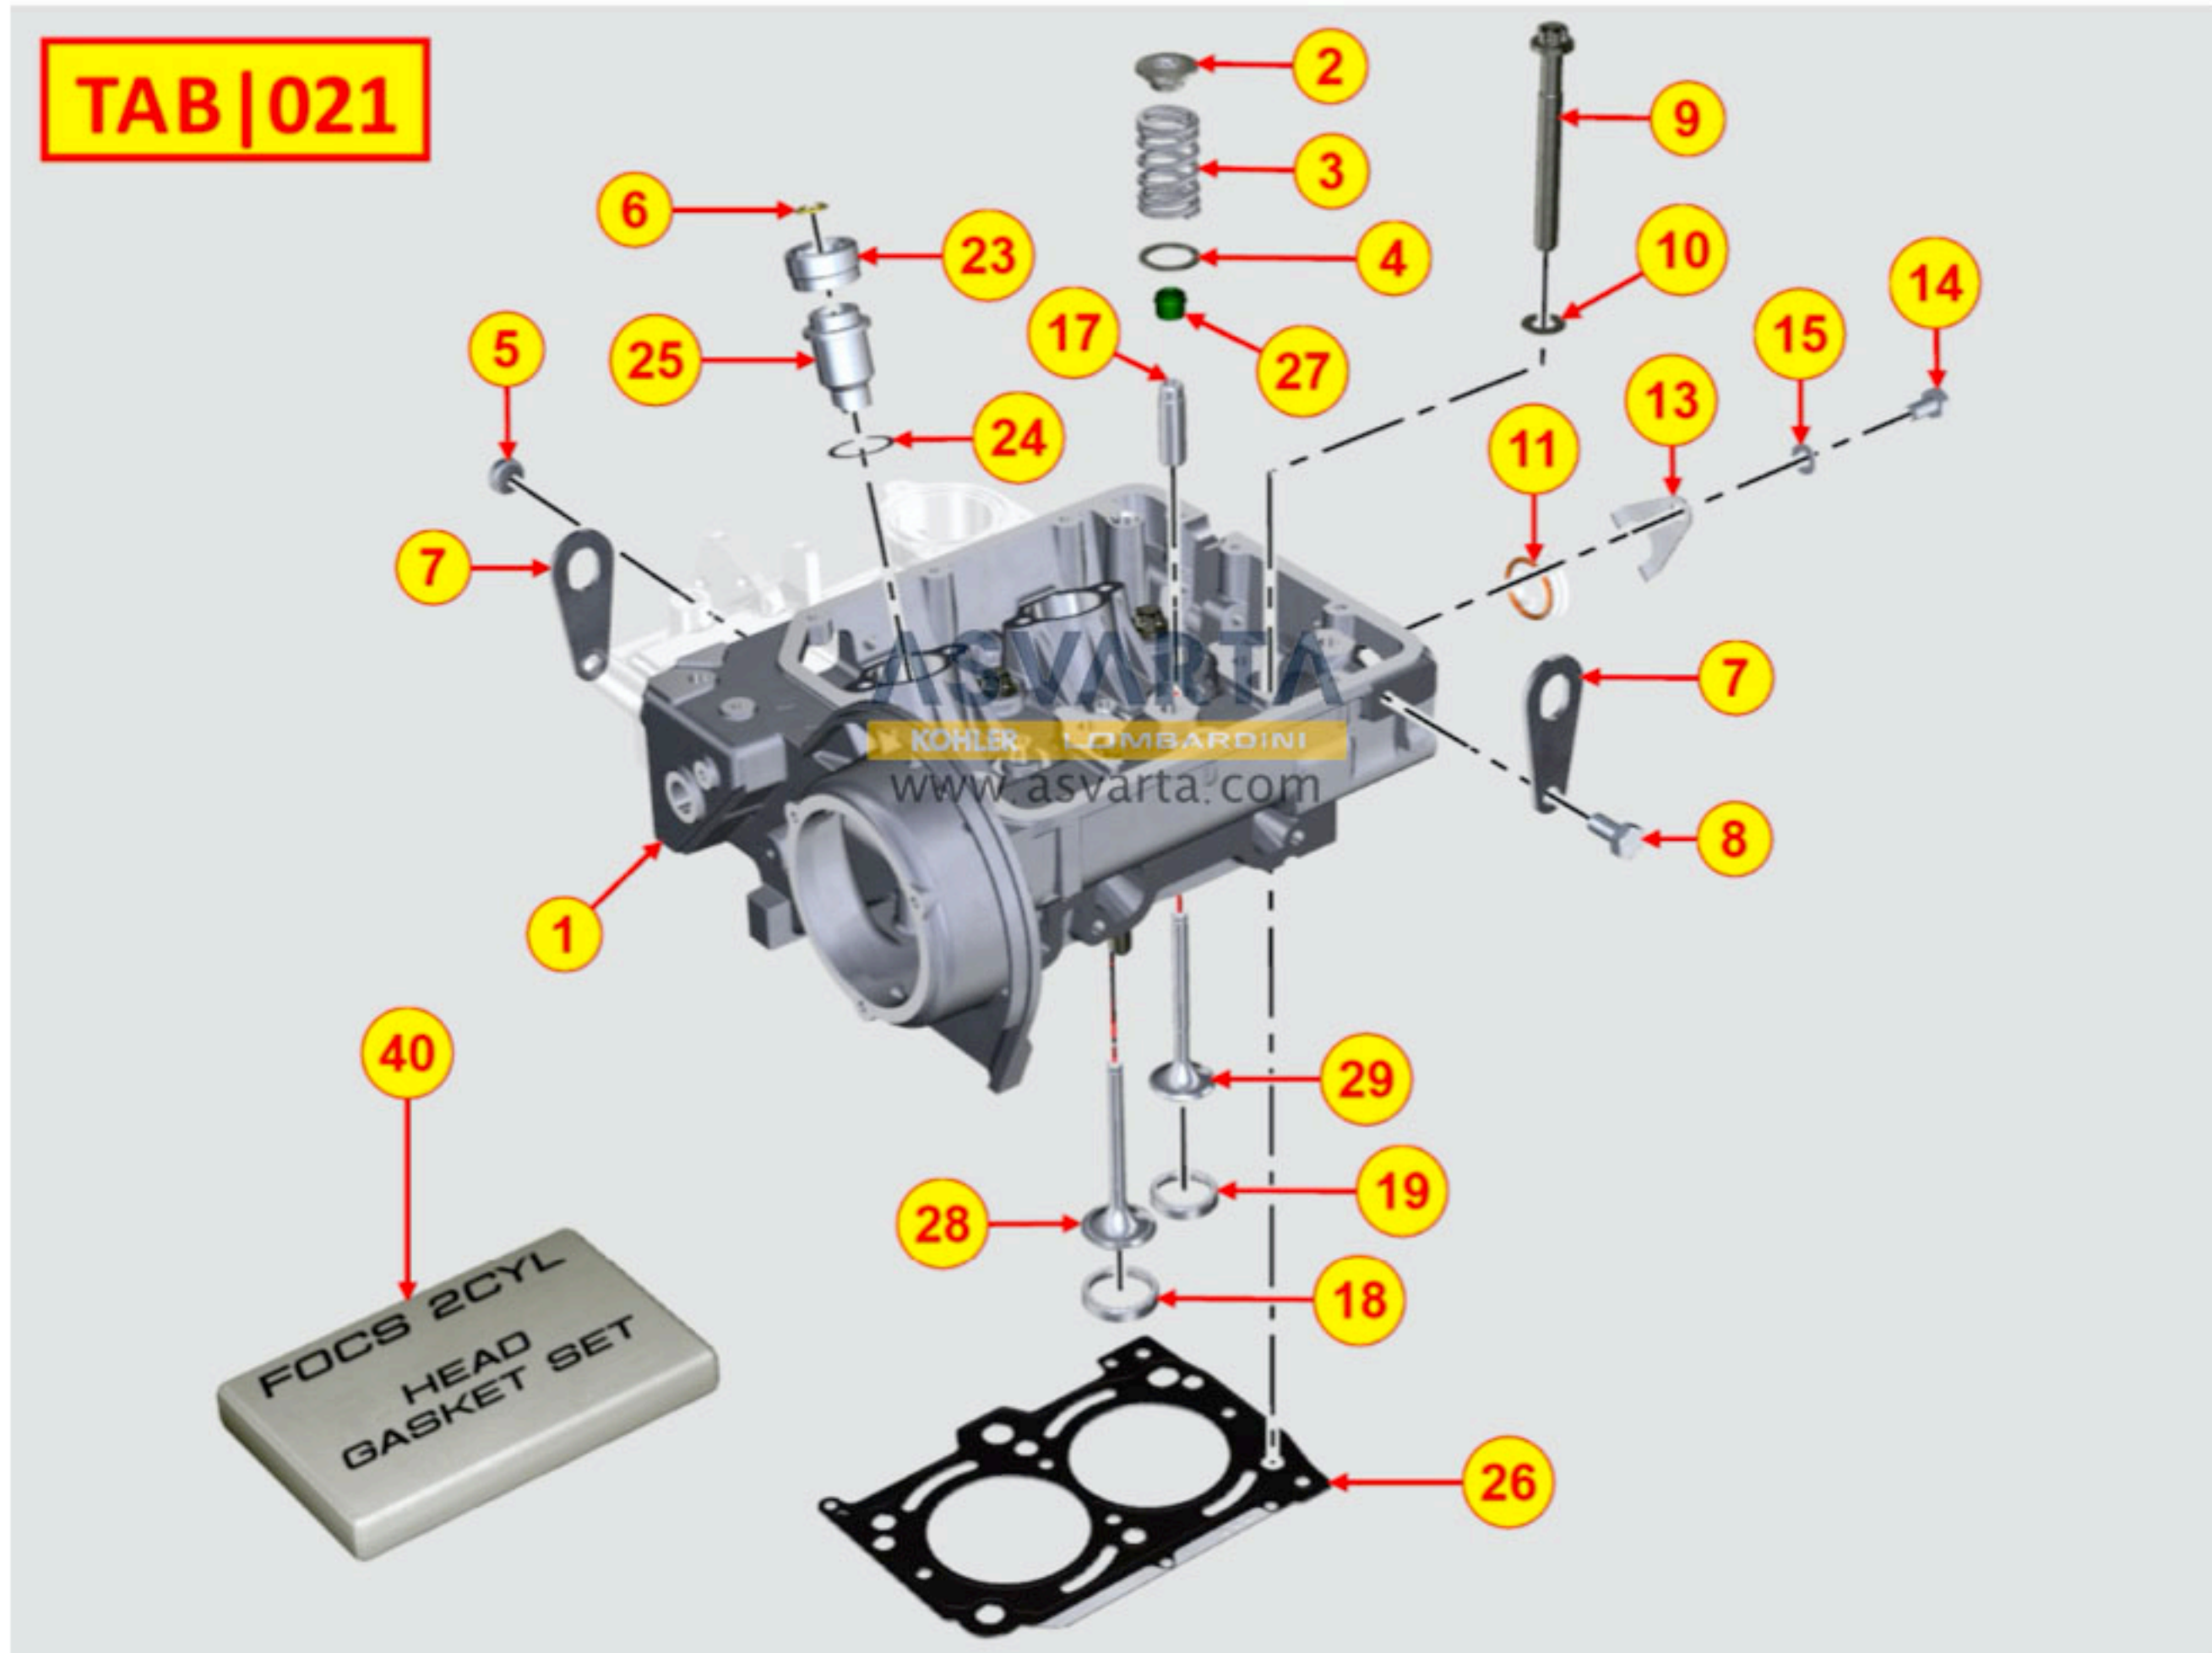

8010320100 - CIGÜEÑAL

TAB | 010

8011320890 - BIELA / PISTÓN

TAB | 011

8012320620 - VOLANTE

8014321120 - POLEAS / CORREAS

TAB | 014

8020320870 - BANCADA

# 8021320490 - CULATA MOTOR

TAB | 021

## 8023320030 - SOPORTE LADO VOLANTE