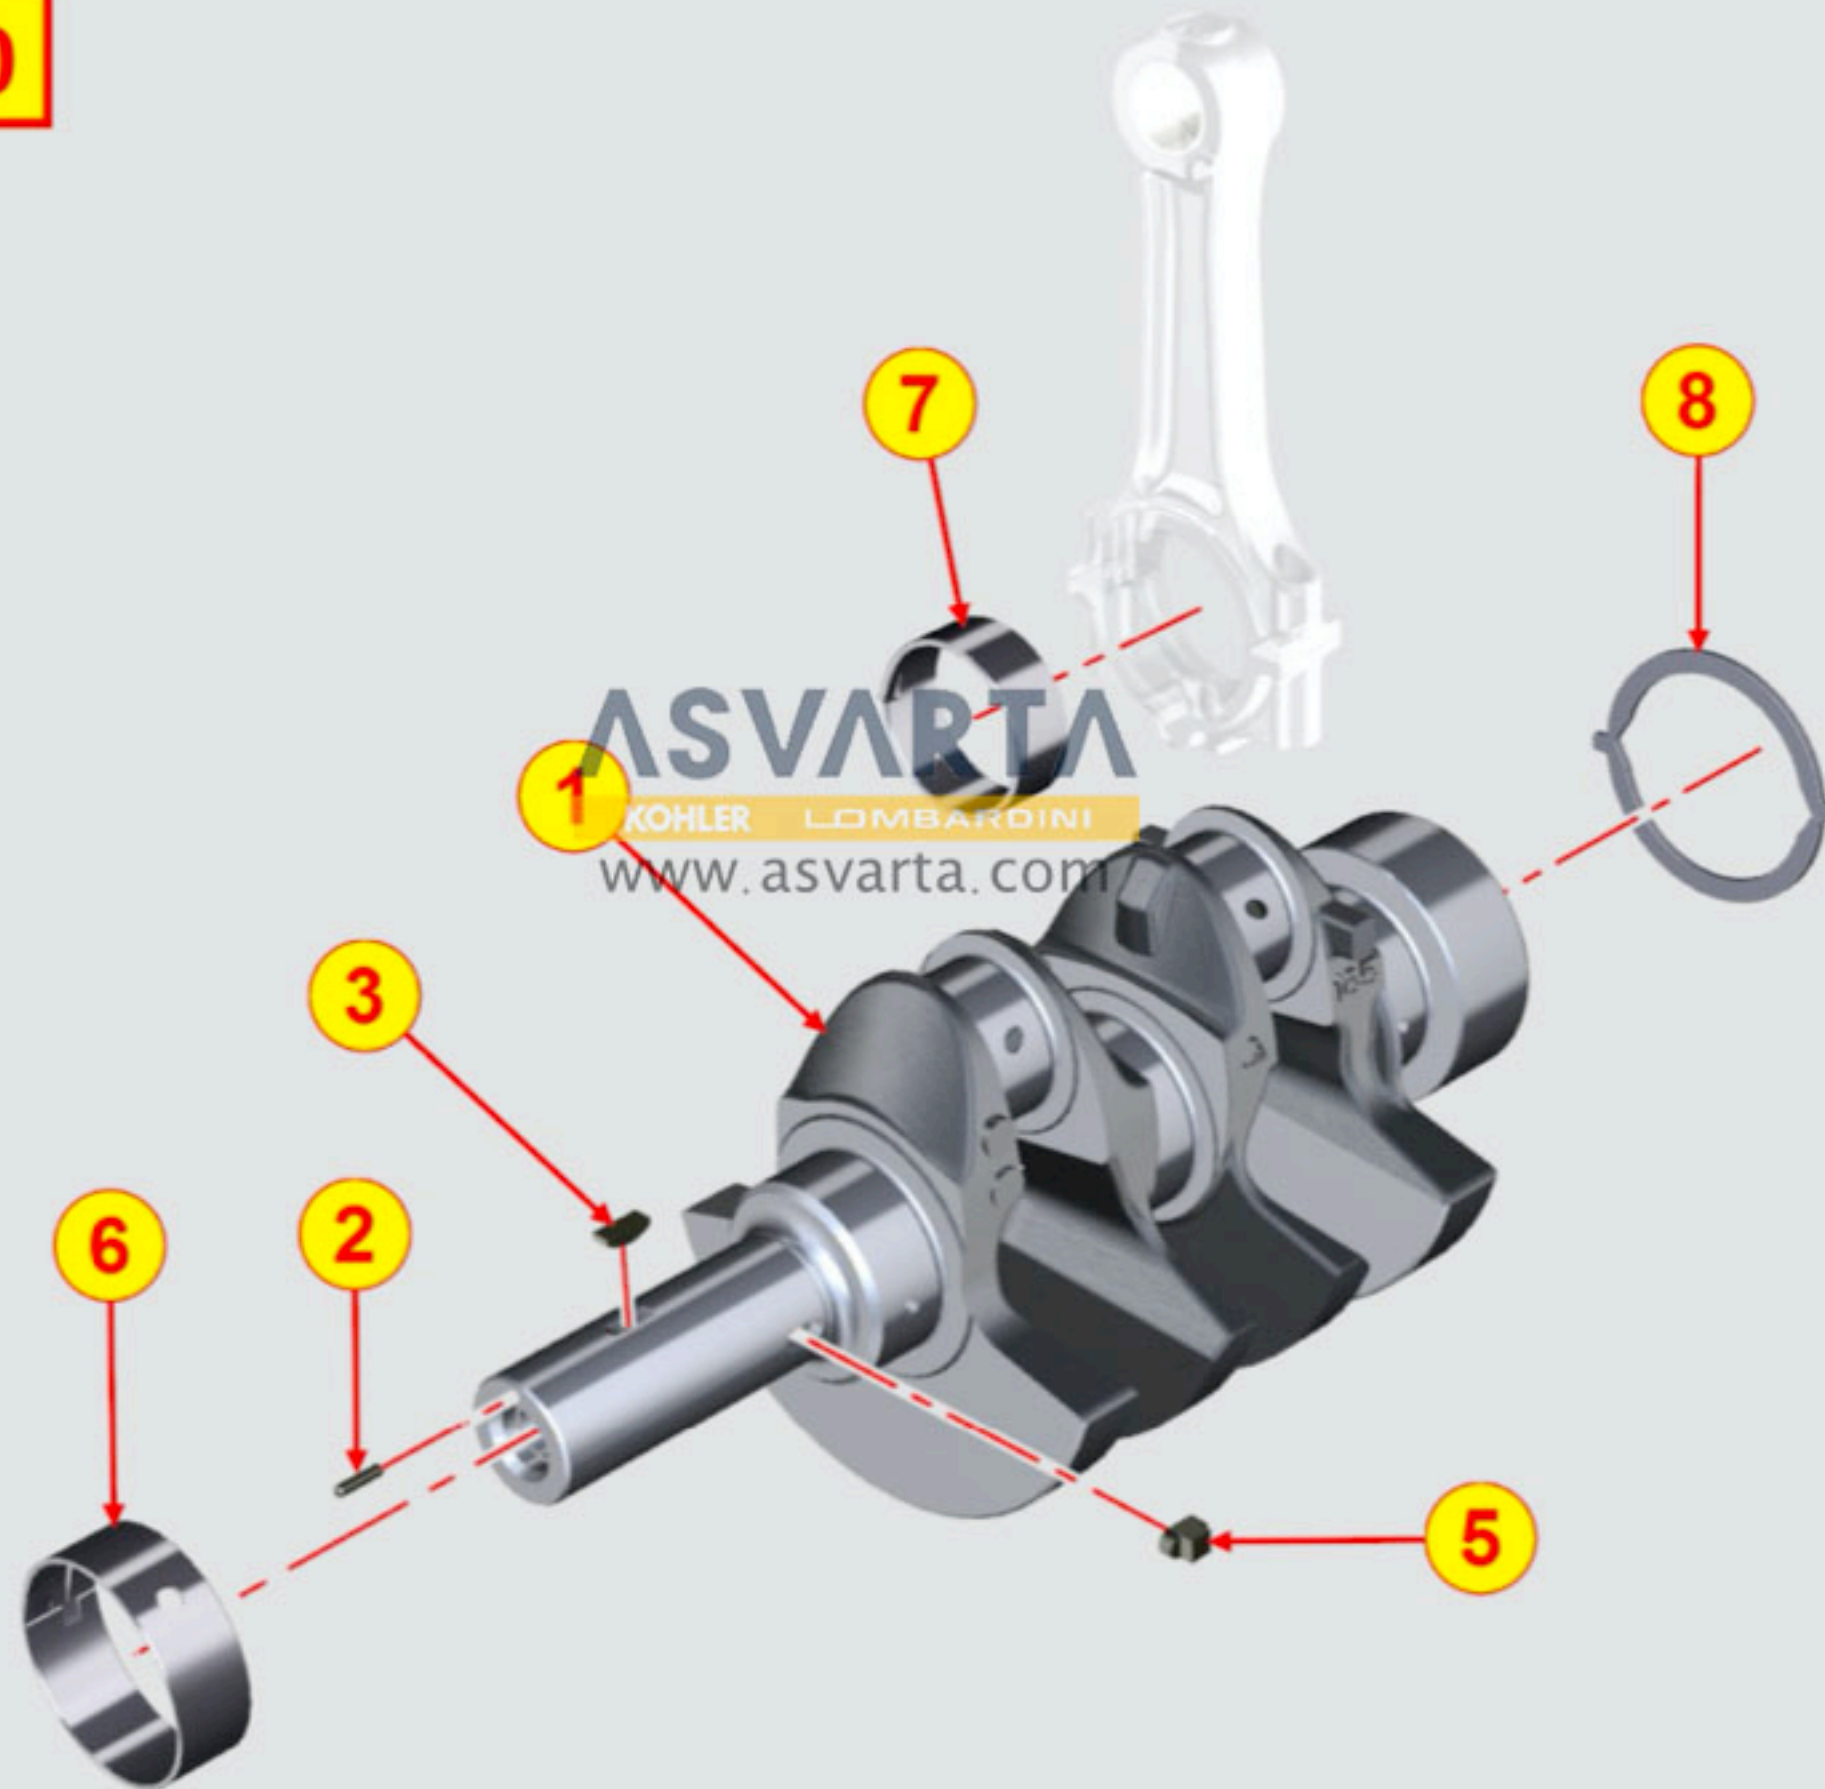

8010320100 - CIGÜEÑAL

TAB | 010

8011320890 - BIELA / PISTÓN

TAB | 011

8012320620 - VOLANTE

8014321120 - POLEAS / CORREAS

TAB | 014

8020320870 - BANCADA

# 8021320490 - CULATA MOTOR

TAB | 021

## 8023320030 - SOPORTE LADO VOLANTE