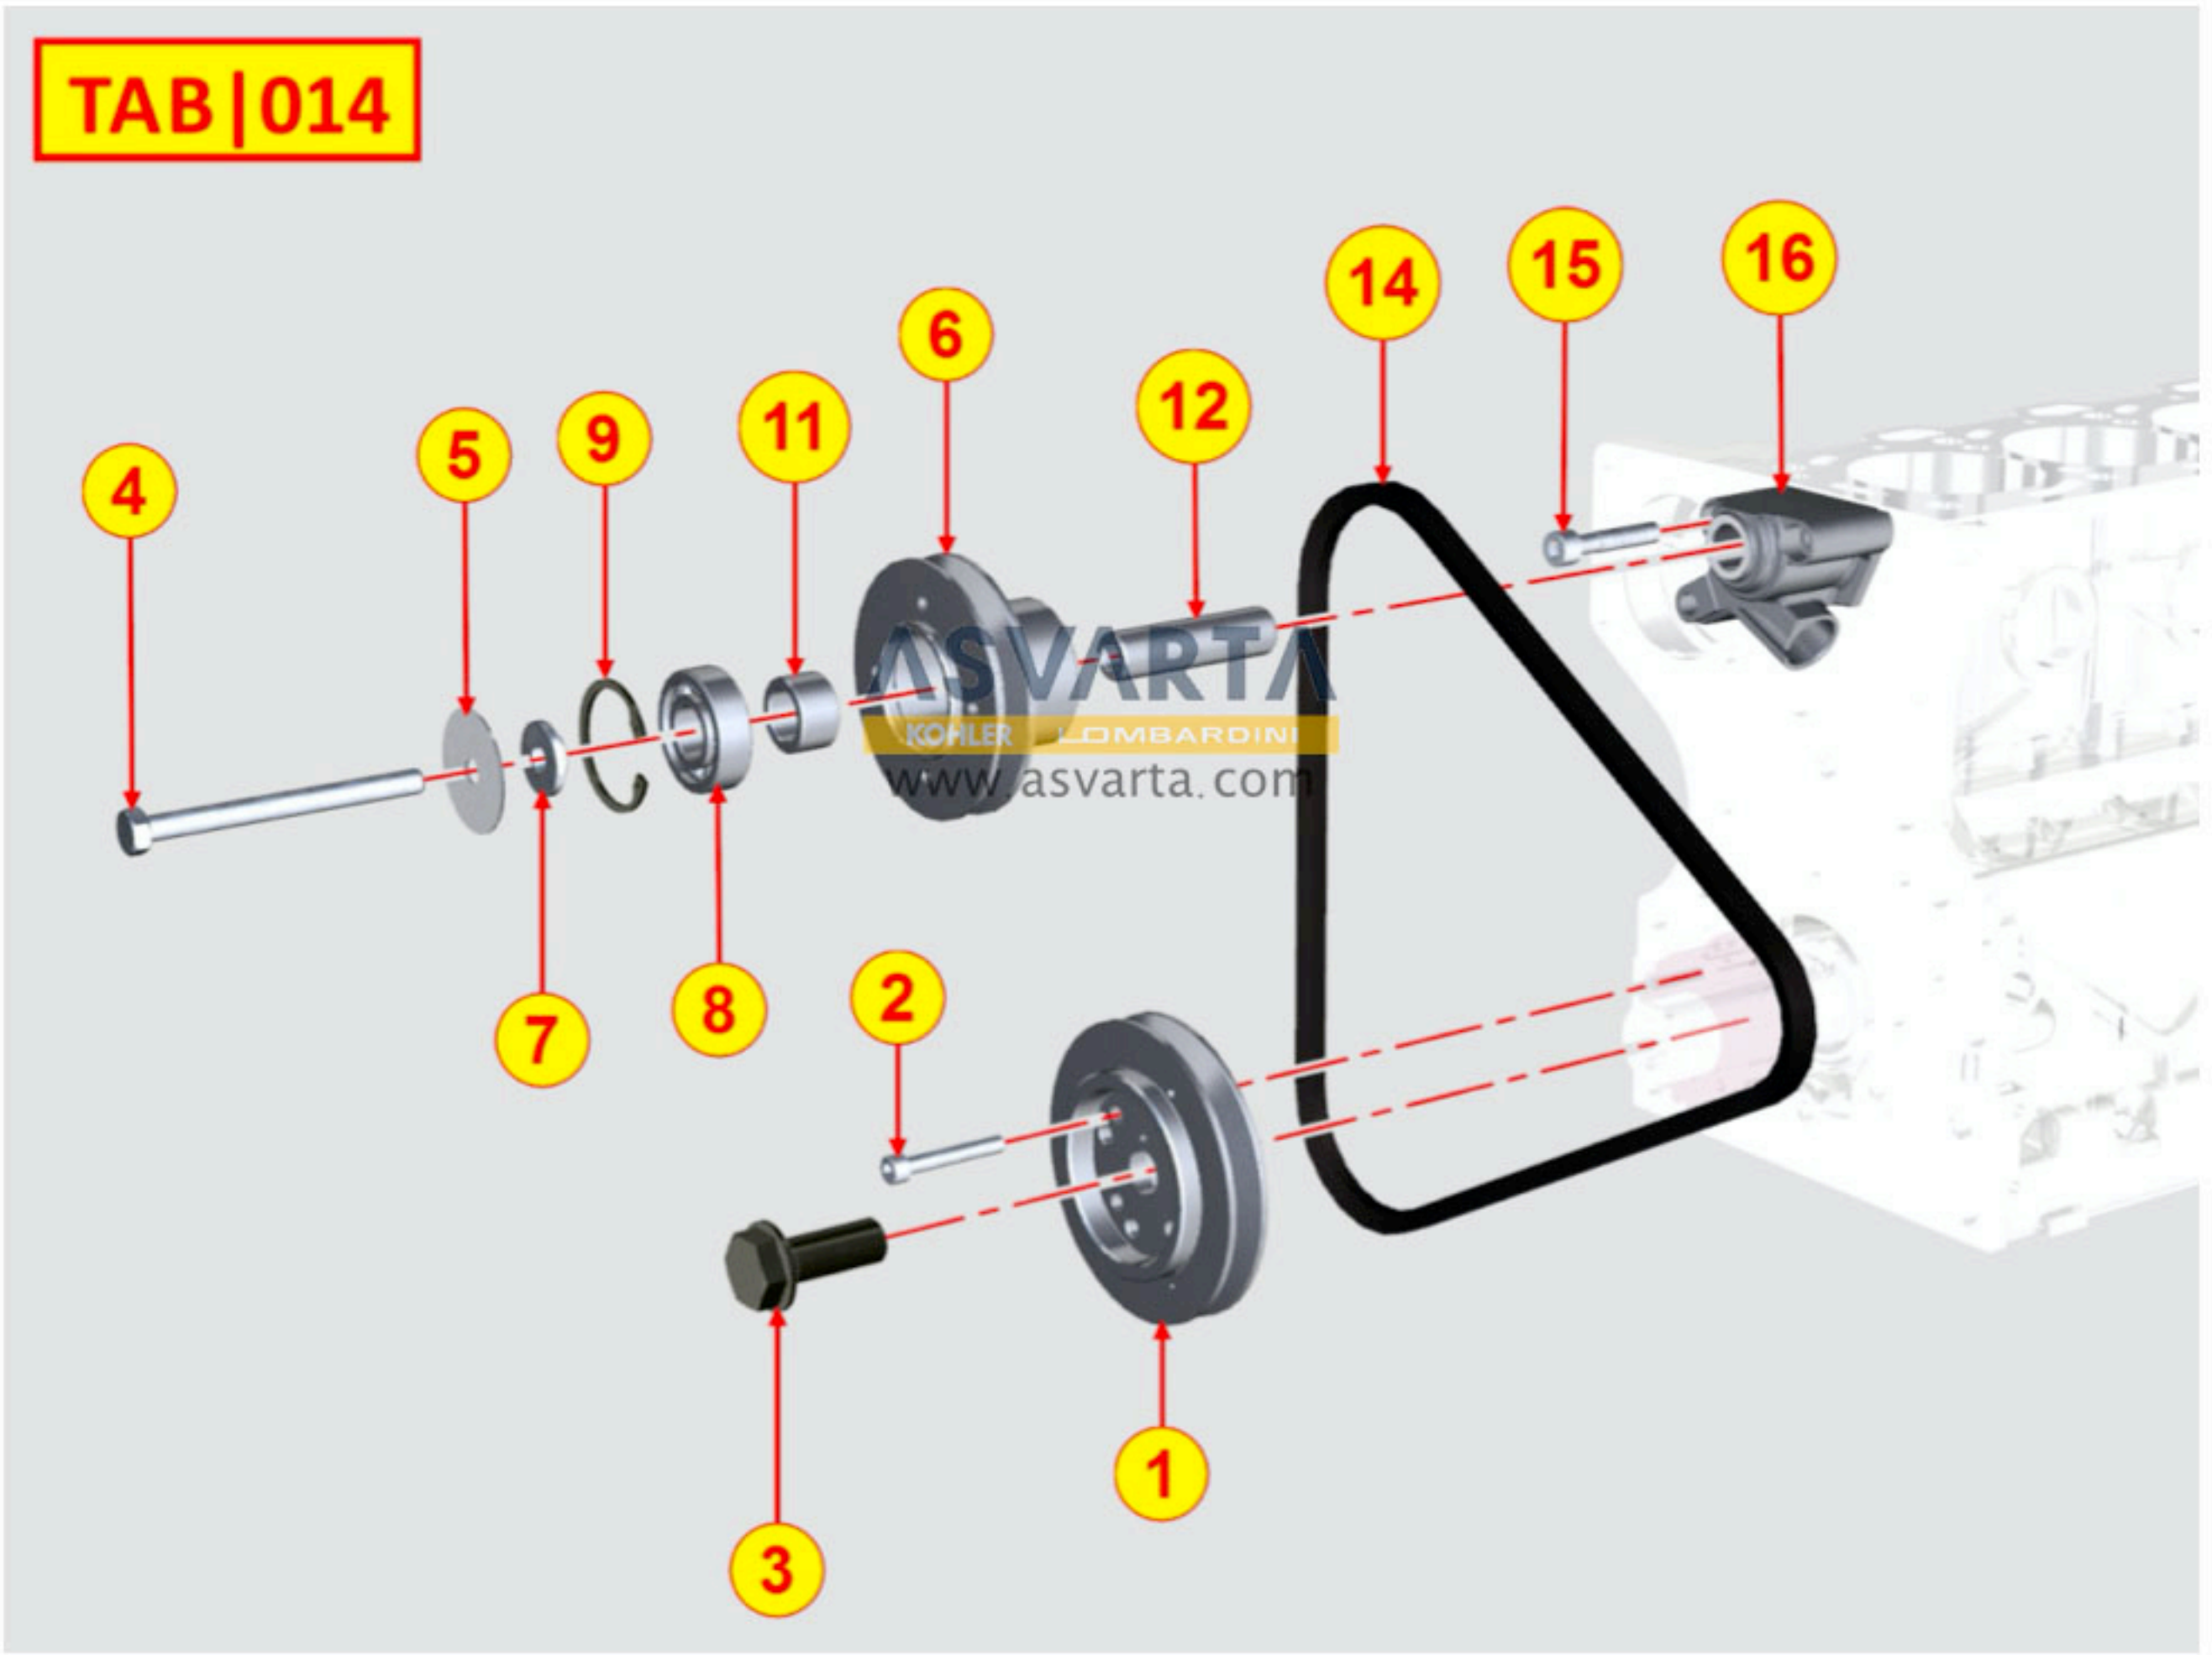

8010320100 - CIGÜEÑAL

TAB | 010

8011320890 - BIELA / PISTÓN

TAB | 011

8012320620 - VOLANTE

8014321120 - POLEAS / CORREAS

TAB | 014

8020320870 - BANCADA

# 8021320490 - CULATA MOTOR

TAB | 021

## 8023320030 - SOPORTE LADO VOLANTE