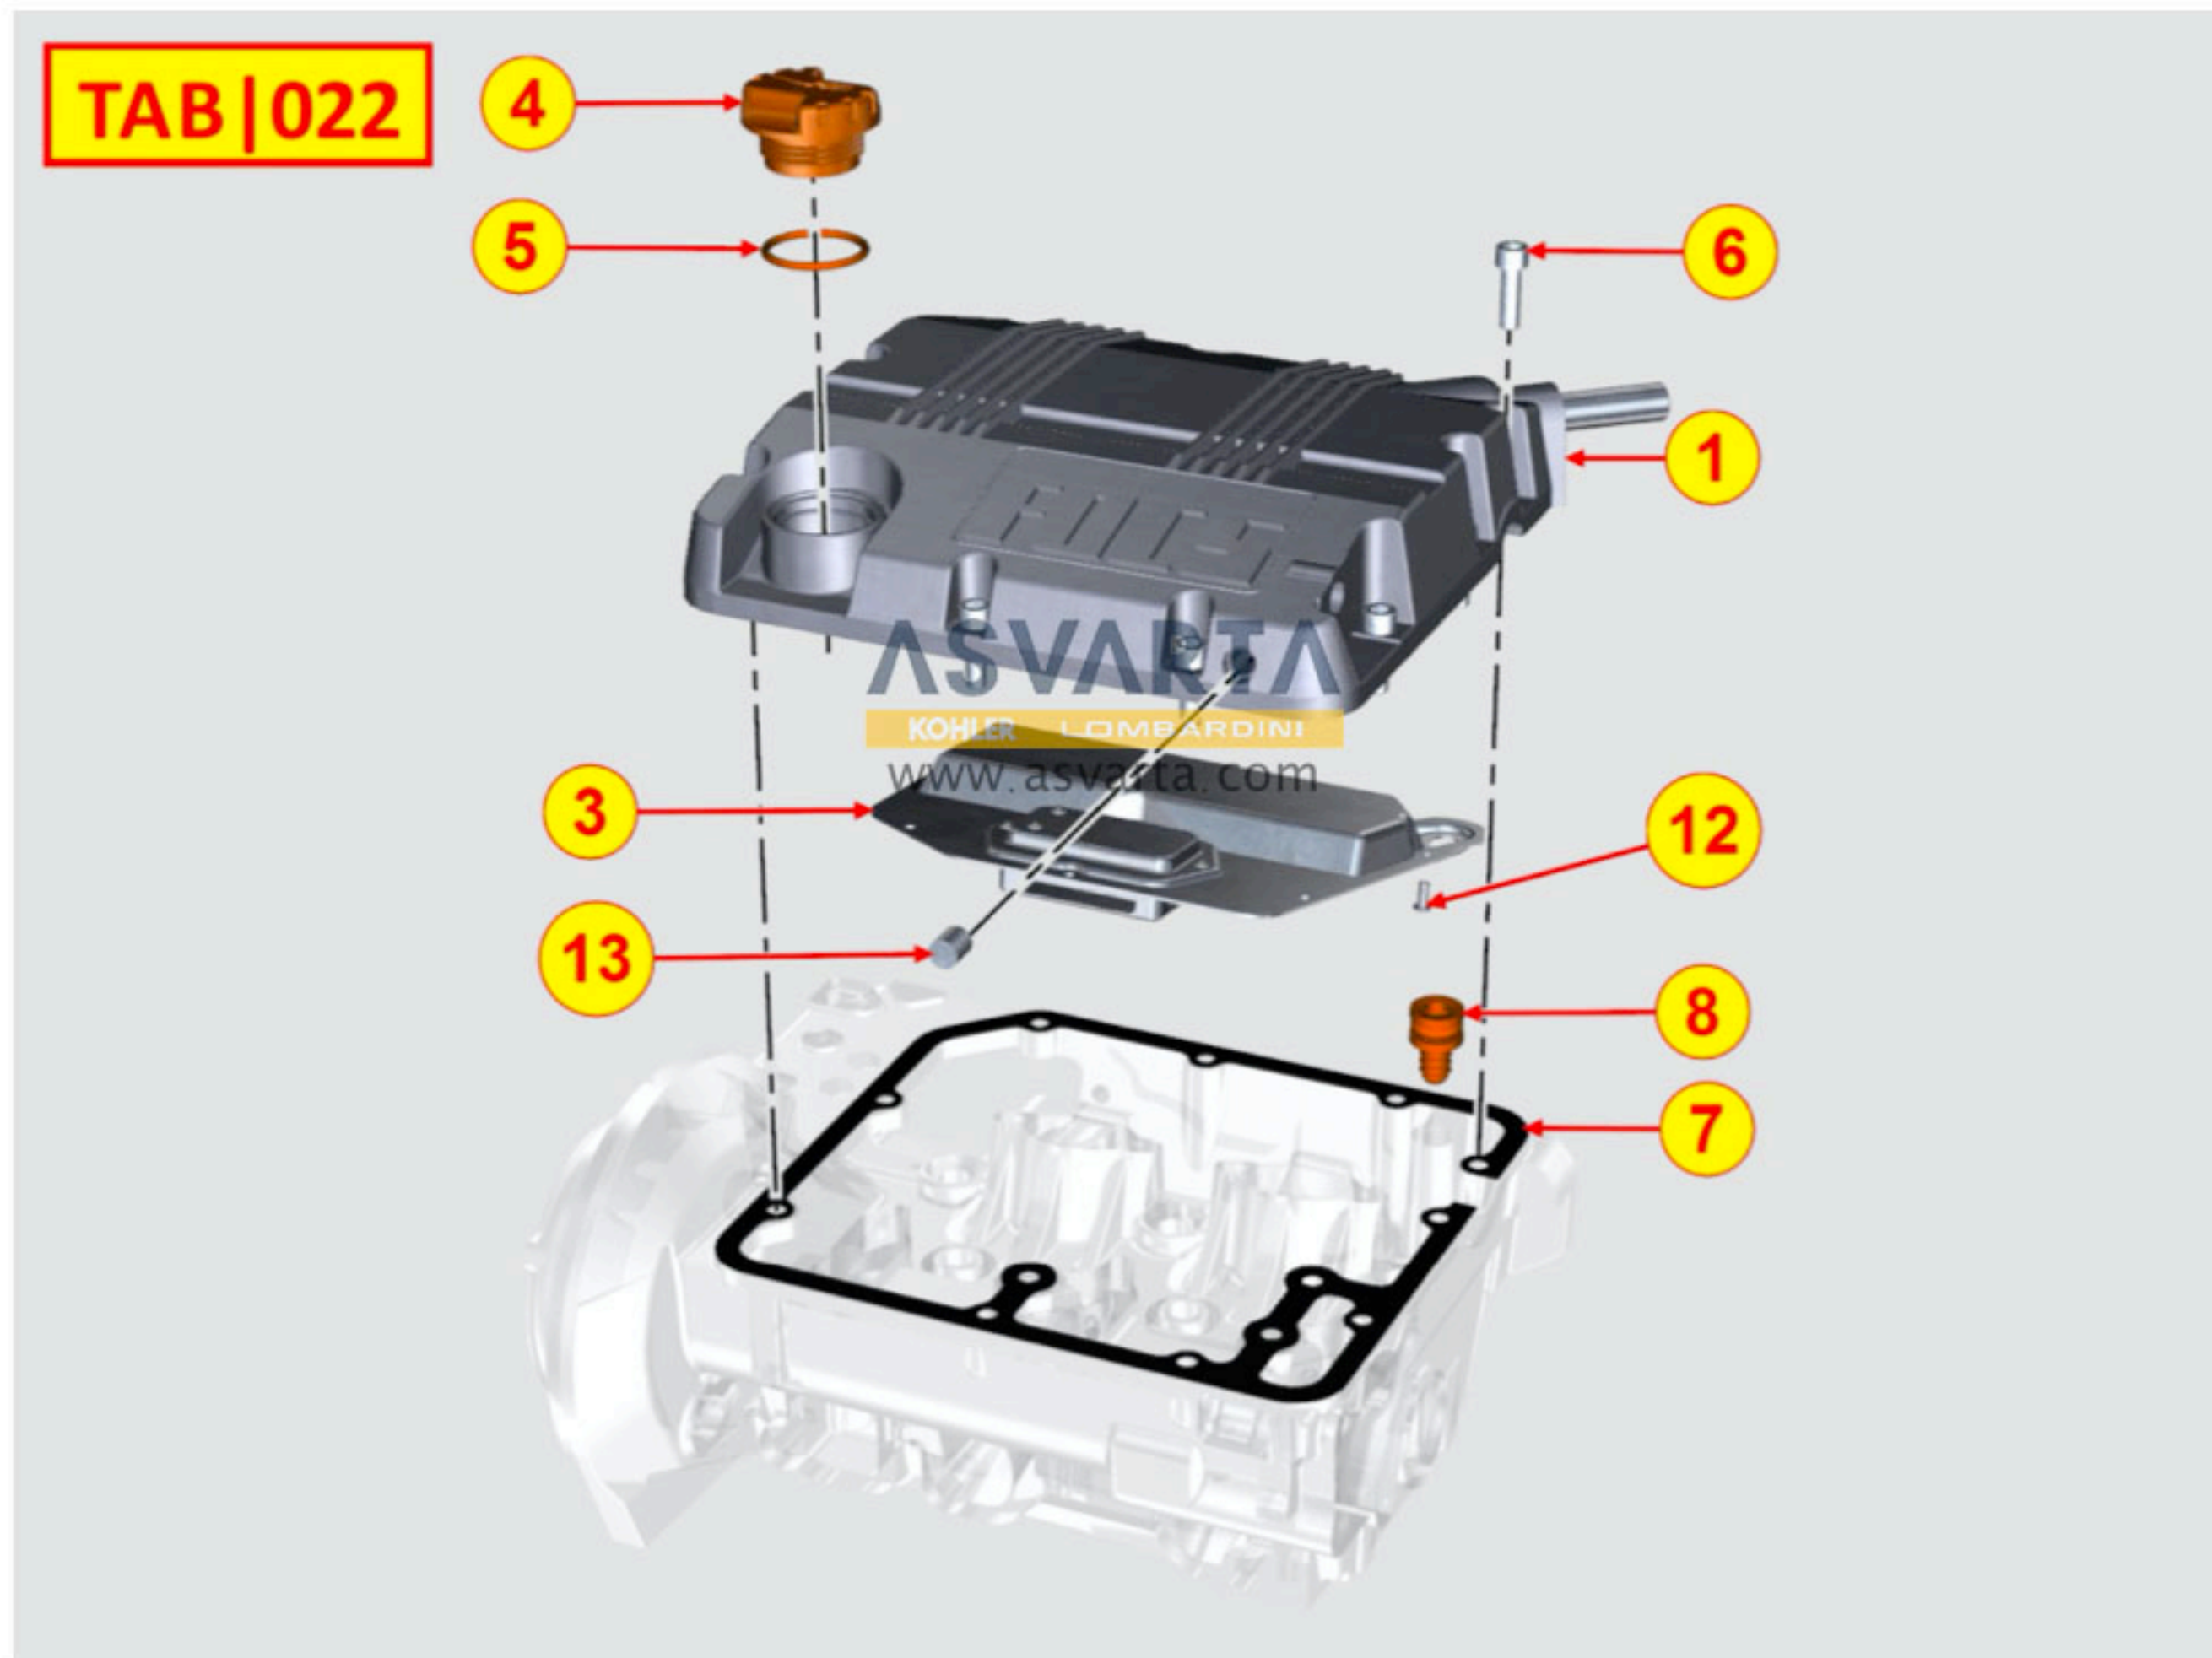

8022320990 - TAPA DE CULATA