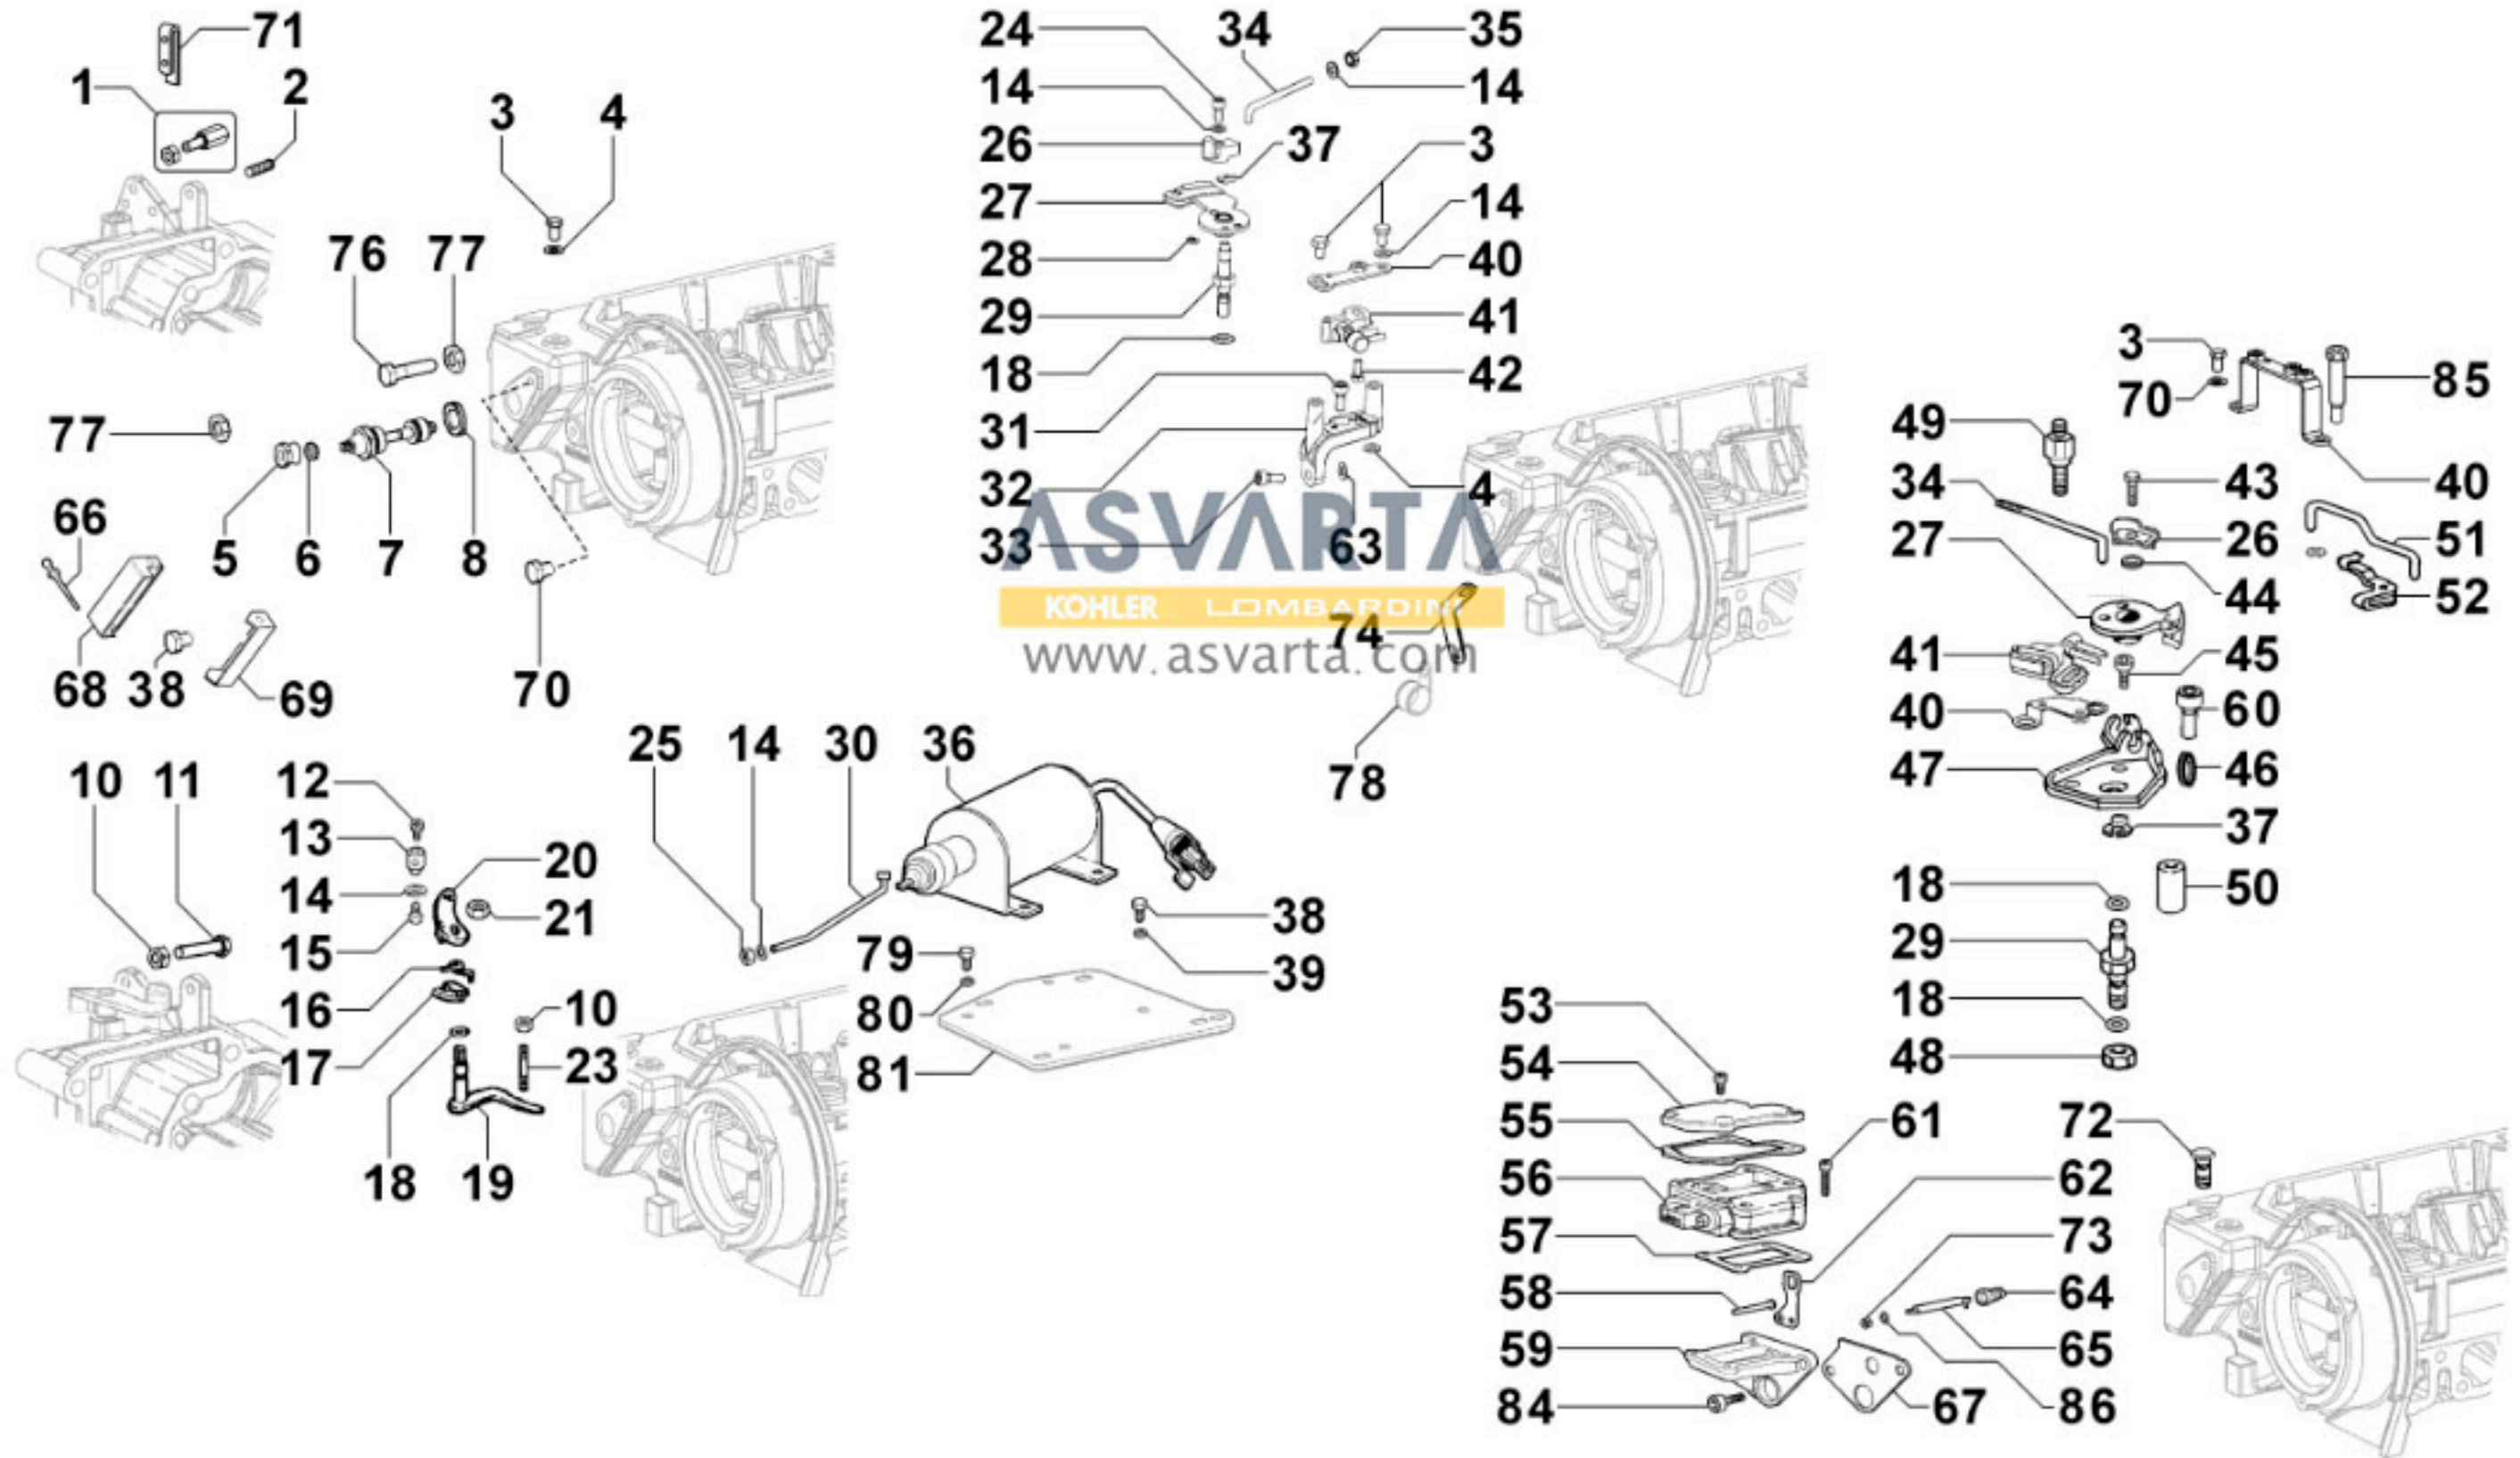

8051322840 - MANDOS