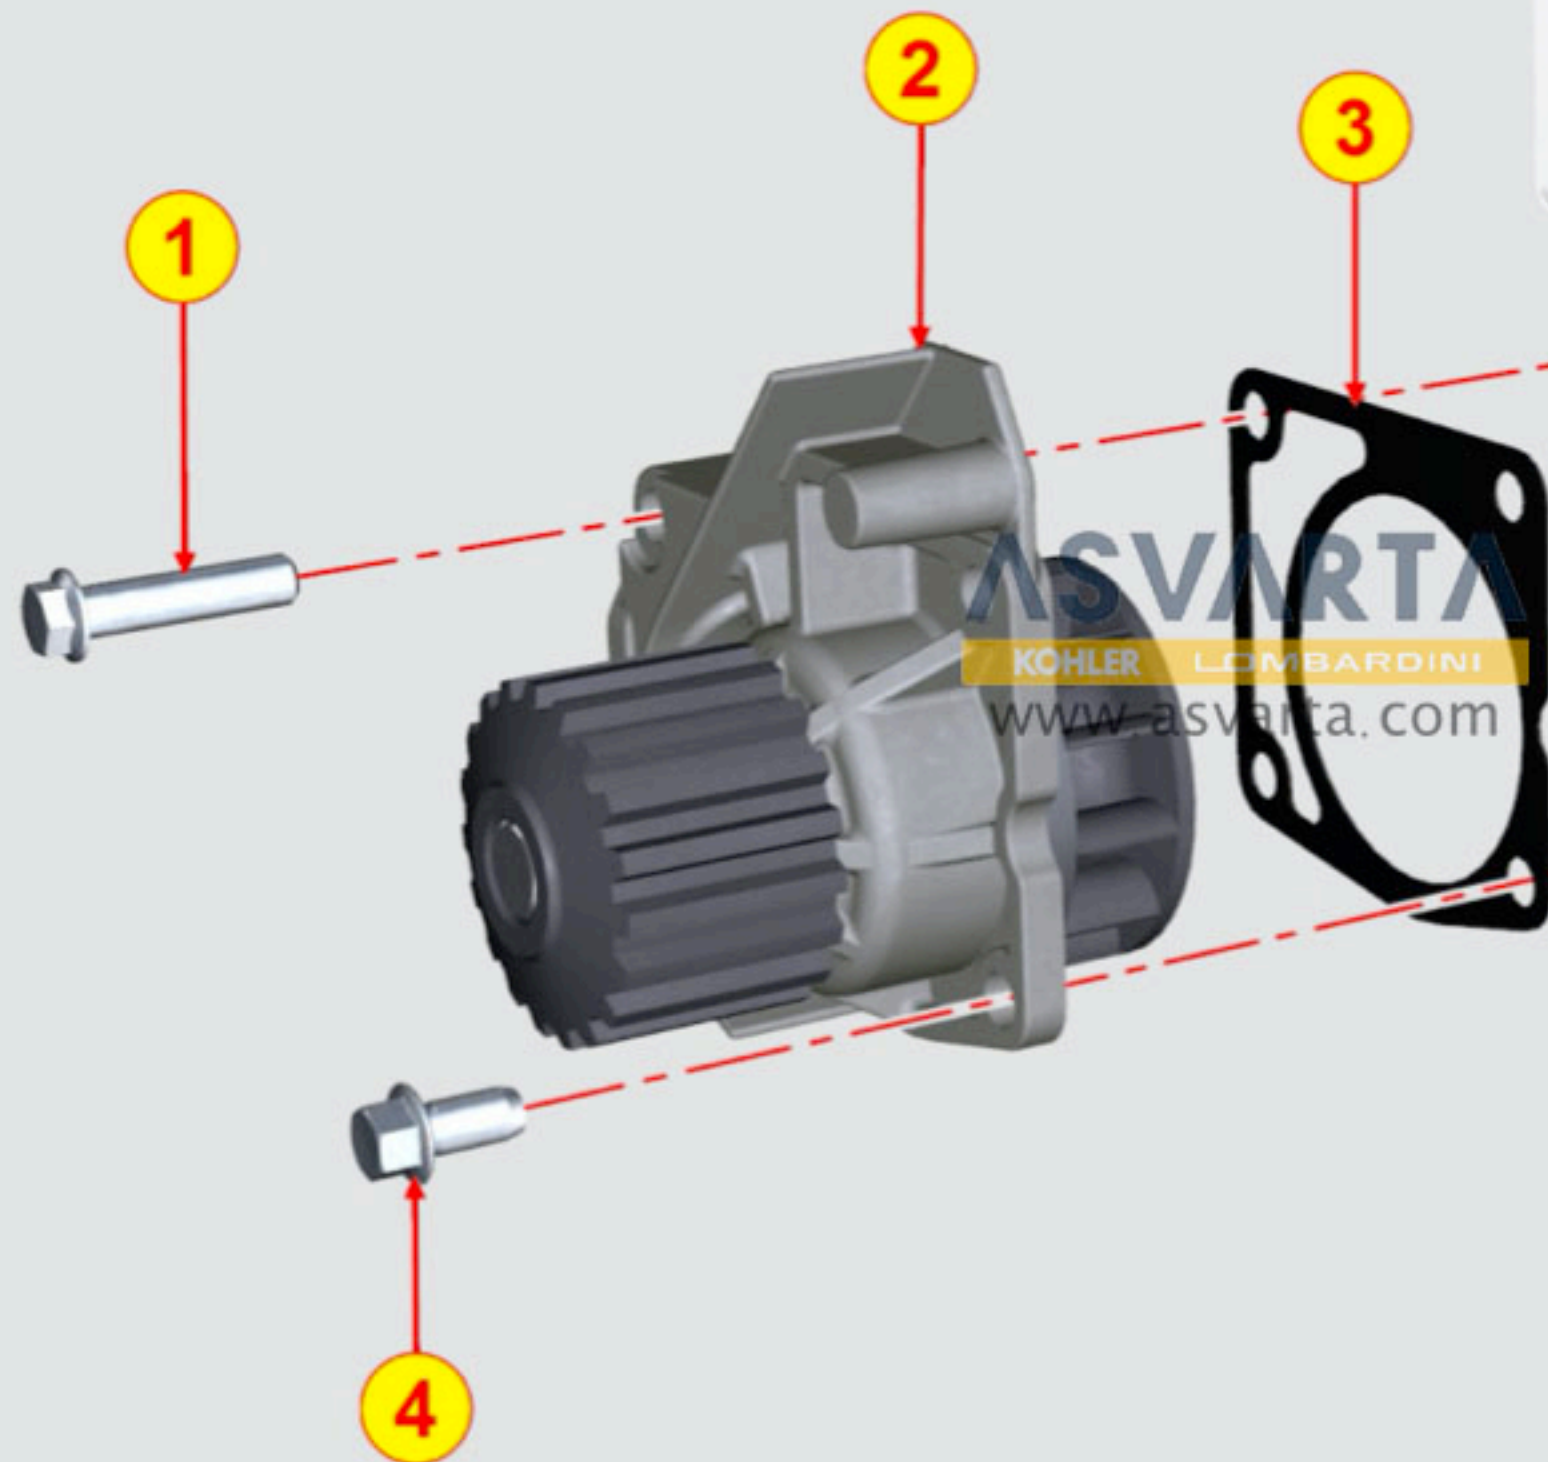

8077320010 - BOMBA DEL REFRIGERANTE

TAB | 077