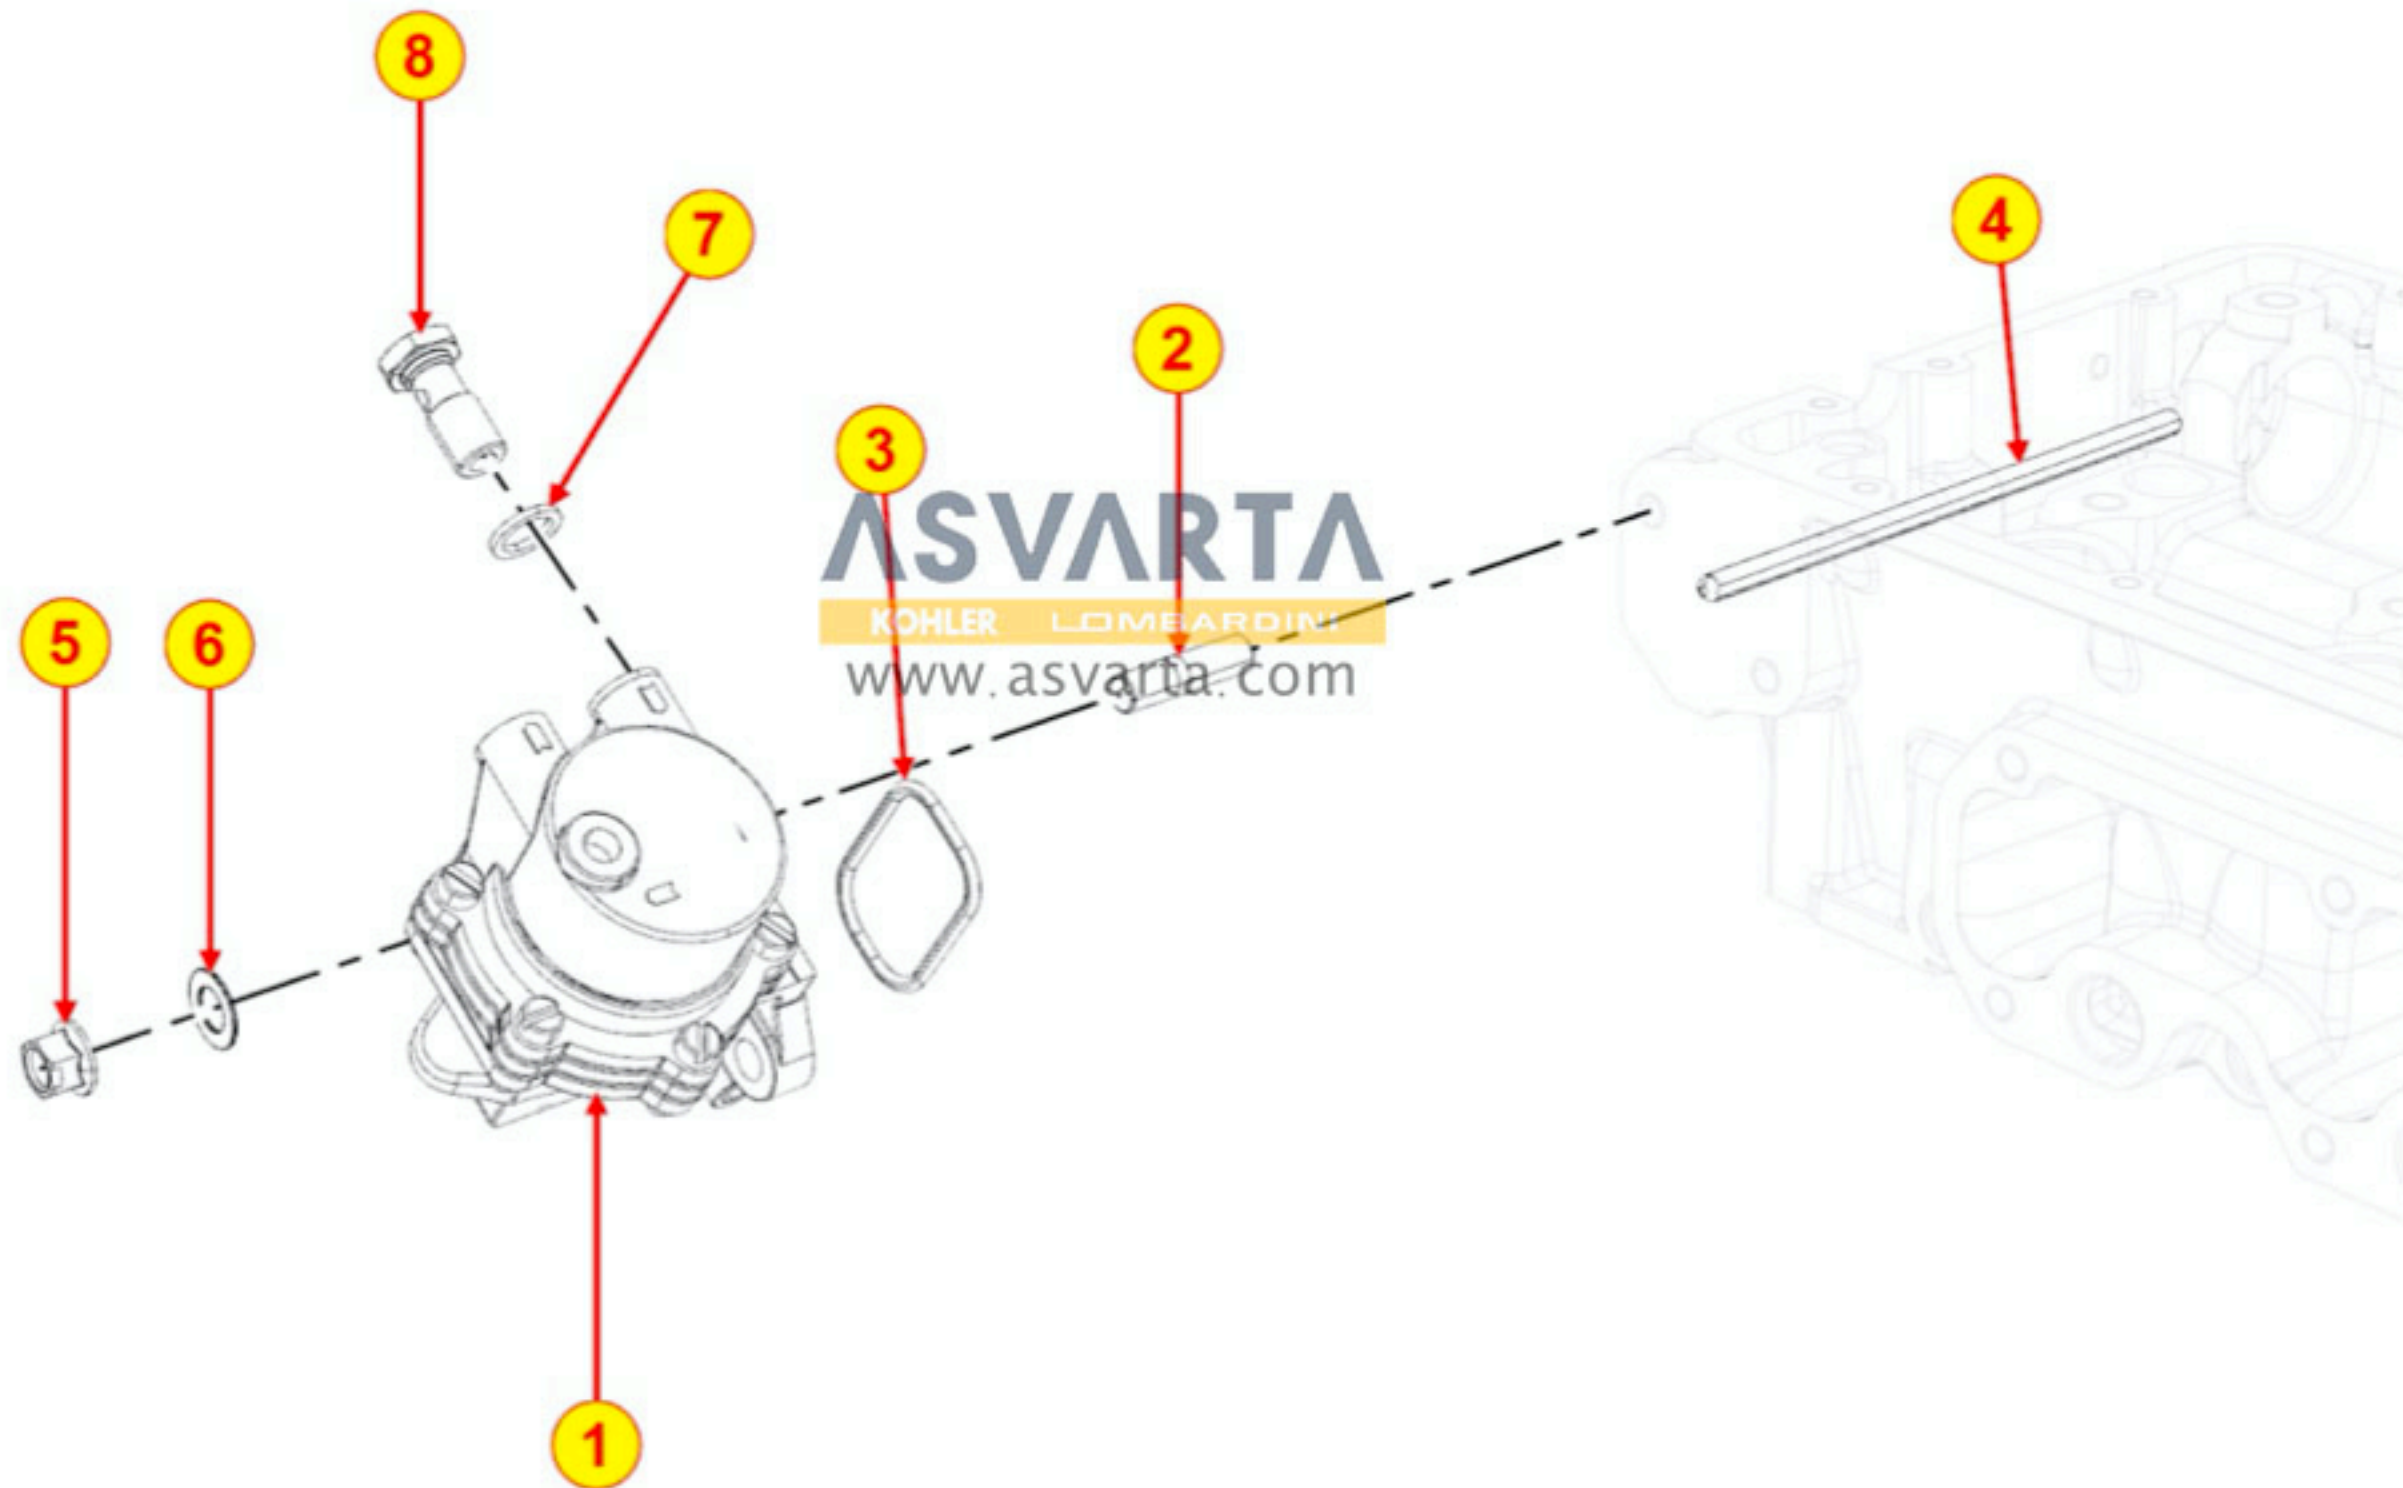

## 8062320390 - BOMBA DE ALIMENTACIÓN

TAB | 062

8064320990 - TUBOS DE COMBUSTIBLE

TAB | 064

**ASVARTA**  
KOHLER LOMBARDINI  
www.asvarta.com

8074320010 - GRUPO TERMOSTATO

TAB | 074

8075320020 - BRIDA DE ENTRADA BOMBA DEL REFRIGERANTE