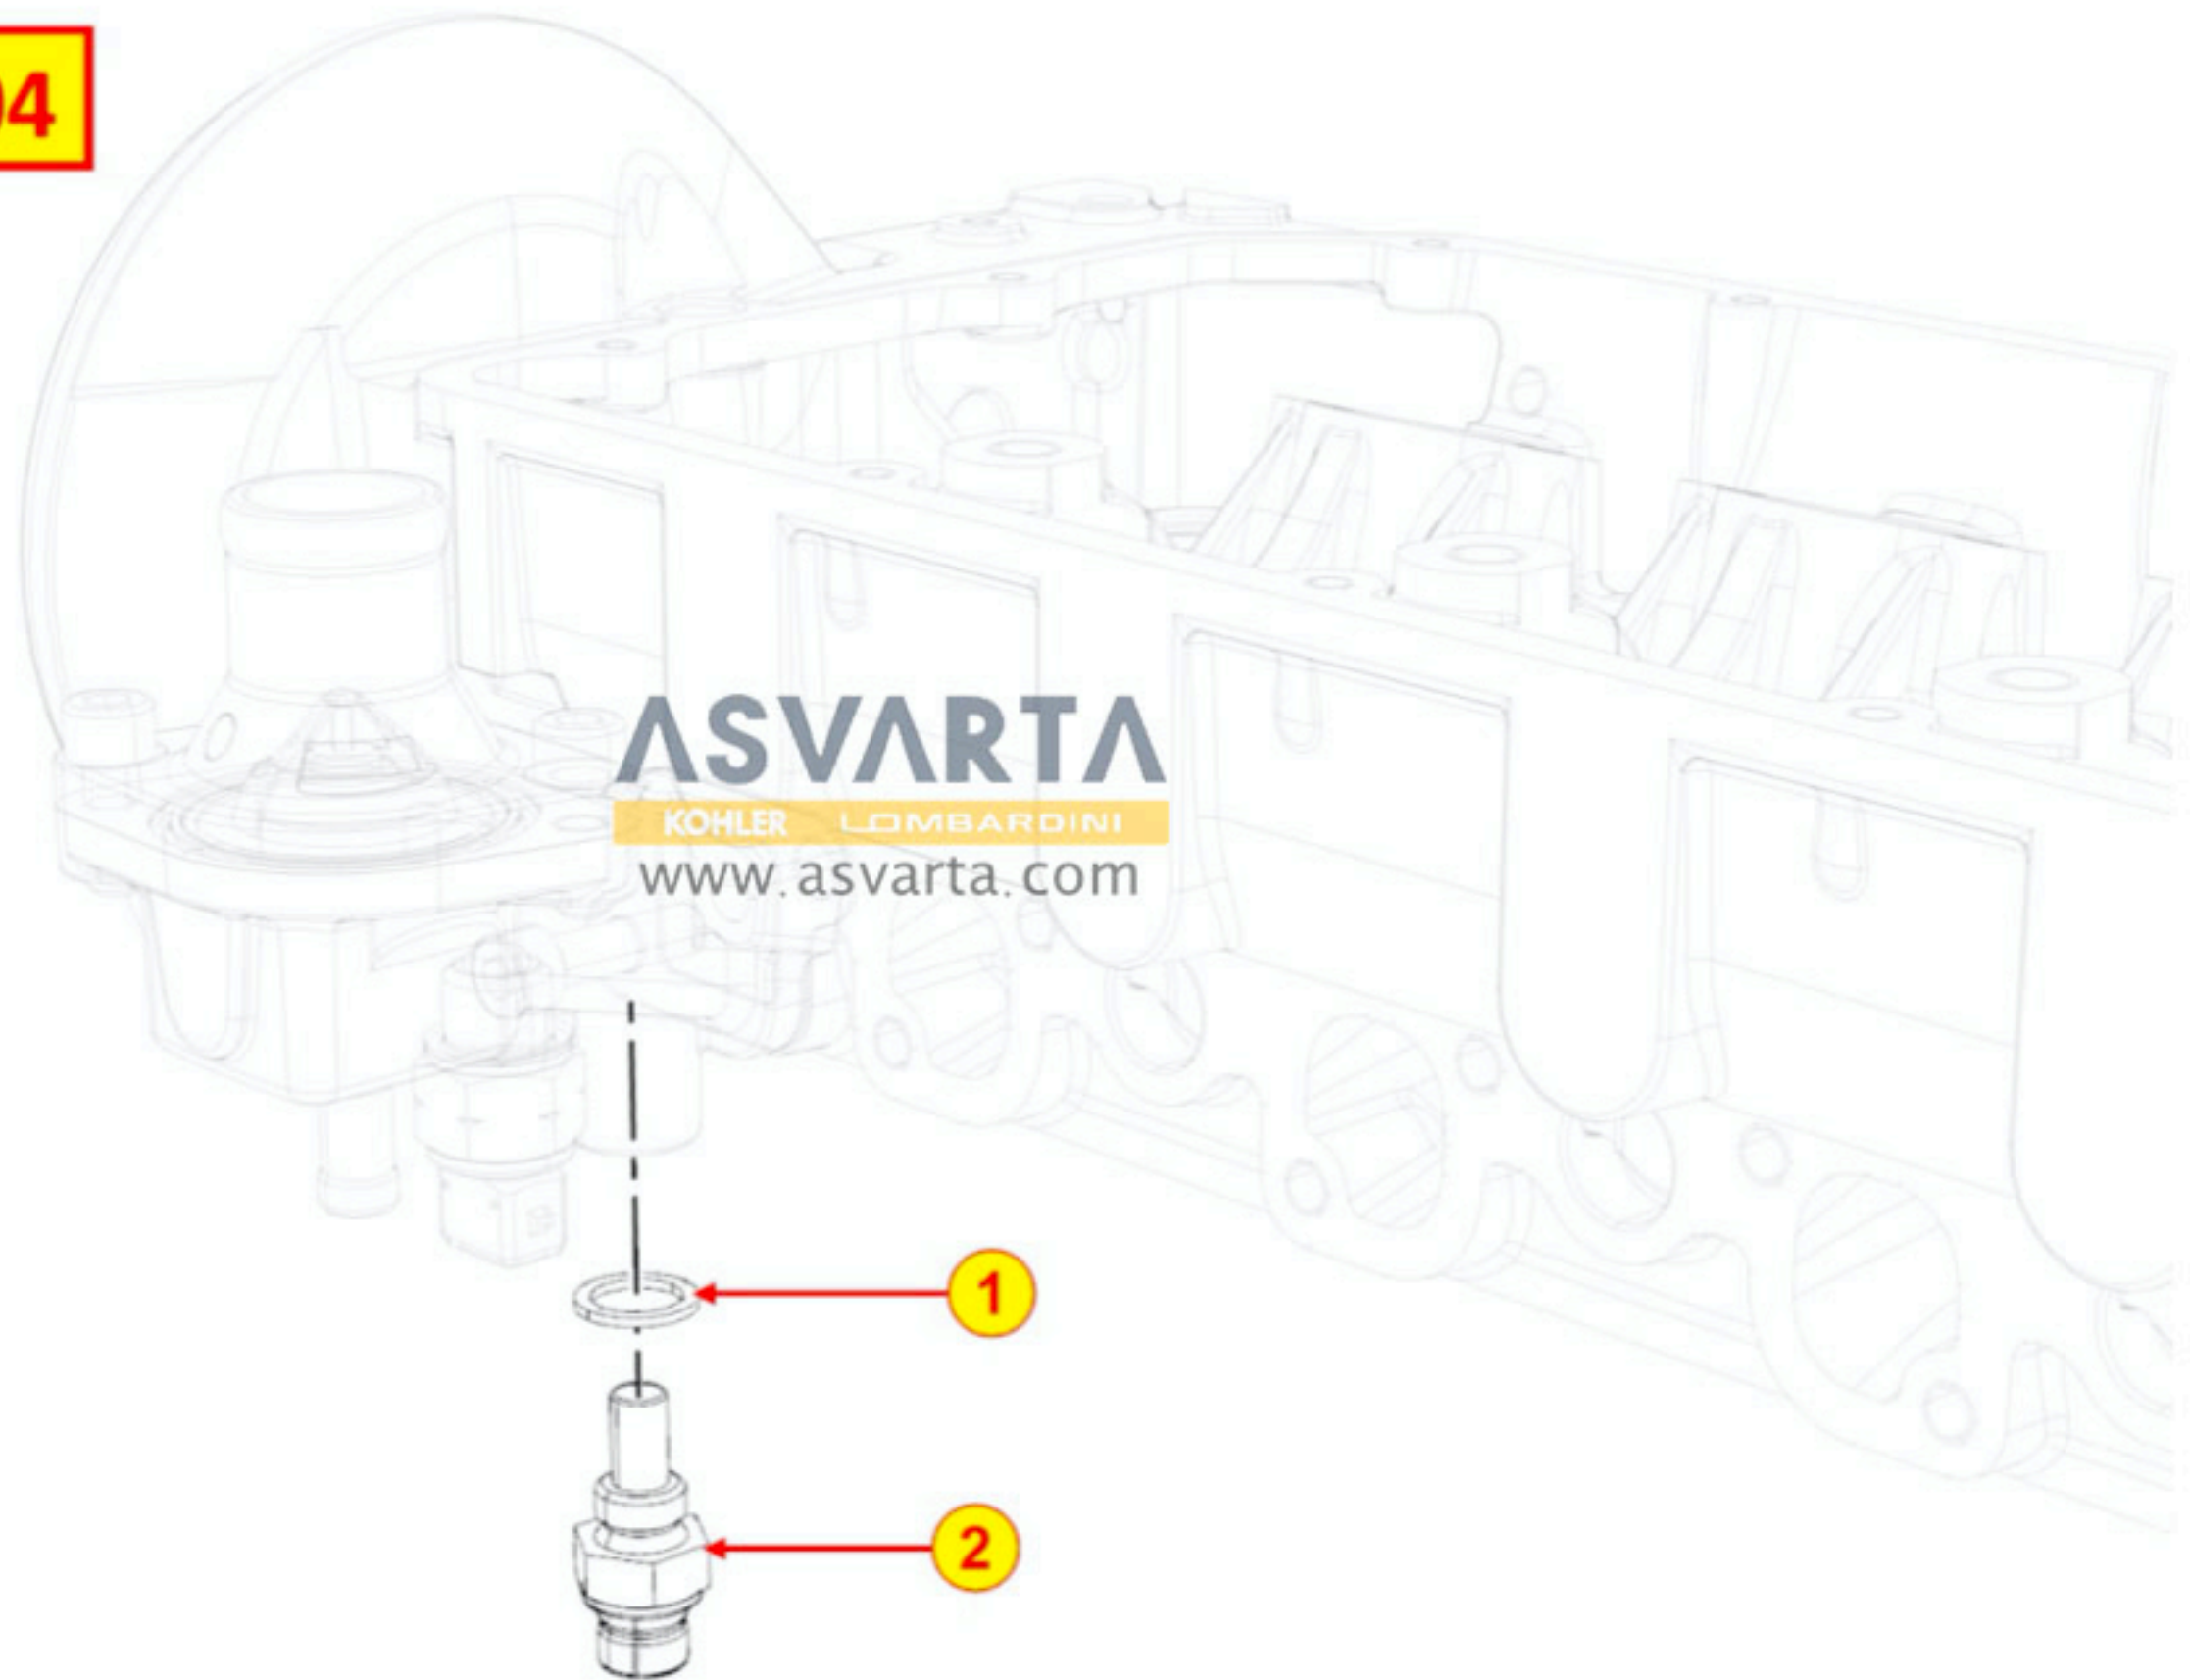

8104320020 - SENSORES DE TEMPERATURA

TAB | 104