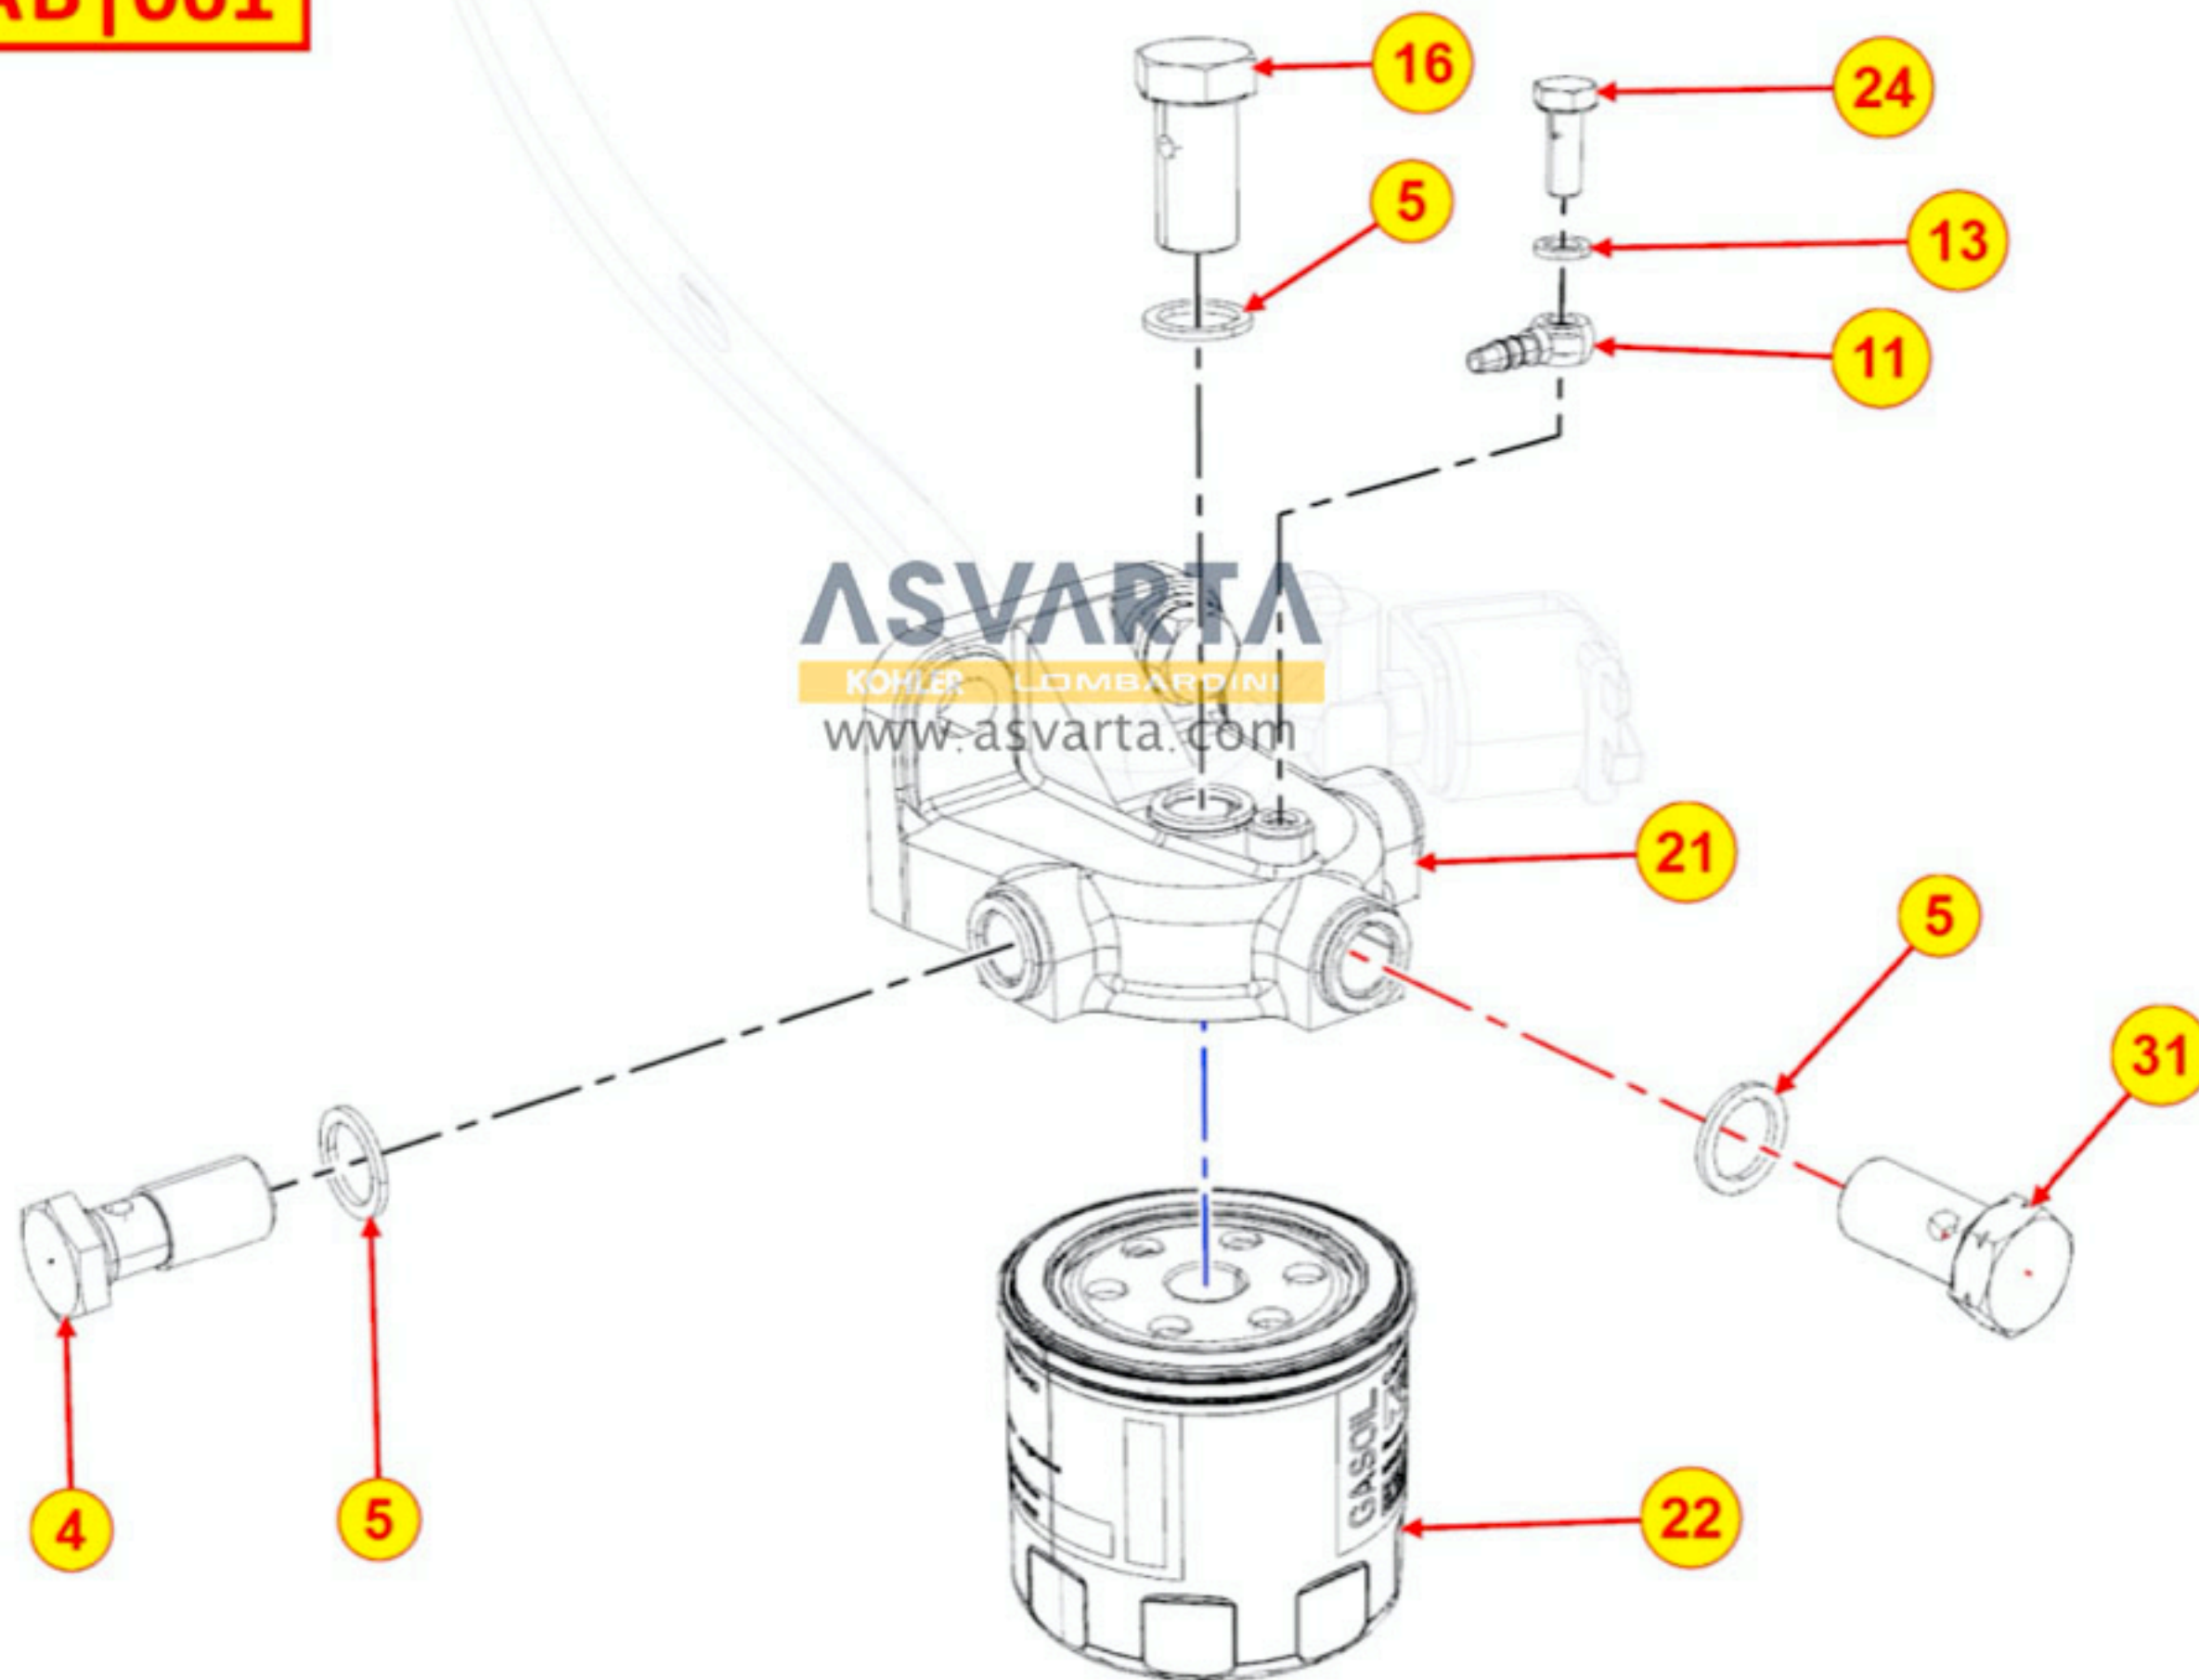

# 8051322840 - MANDOS

8052320030 - ELECTROVÁLVULA

8061321170 - FILTRO DE COMBUSTIBLE

TAB | 061