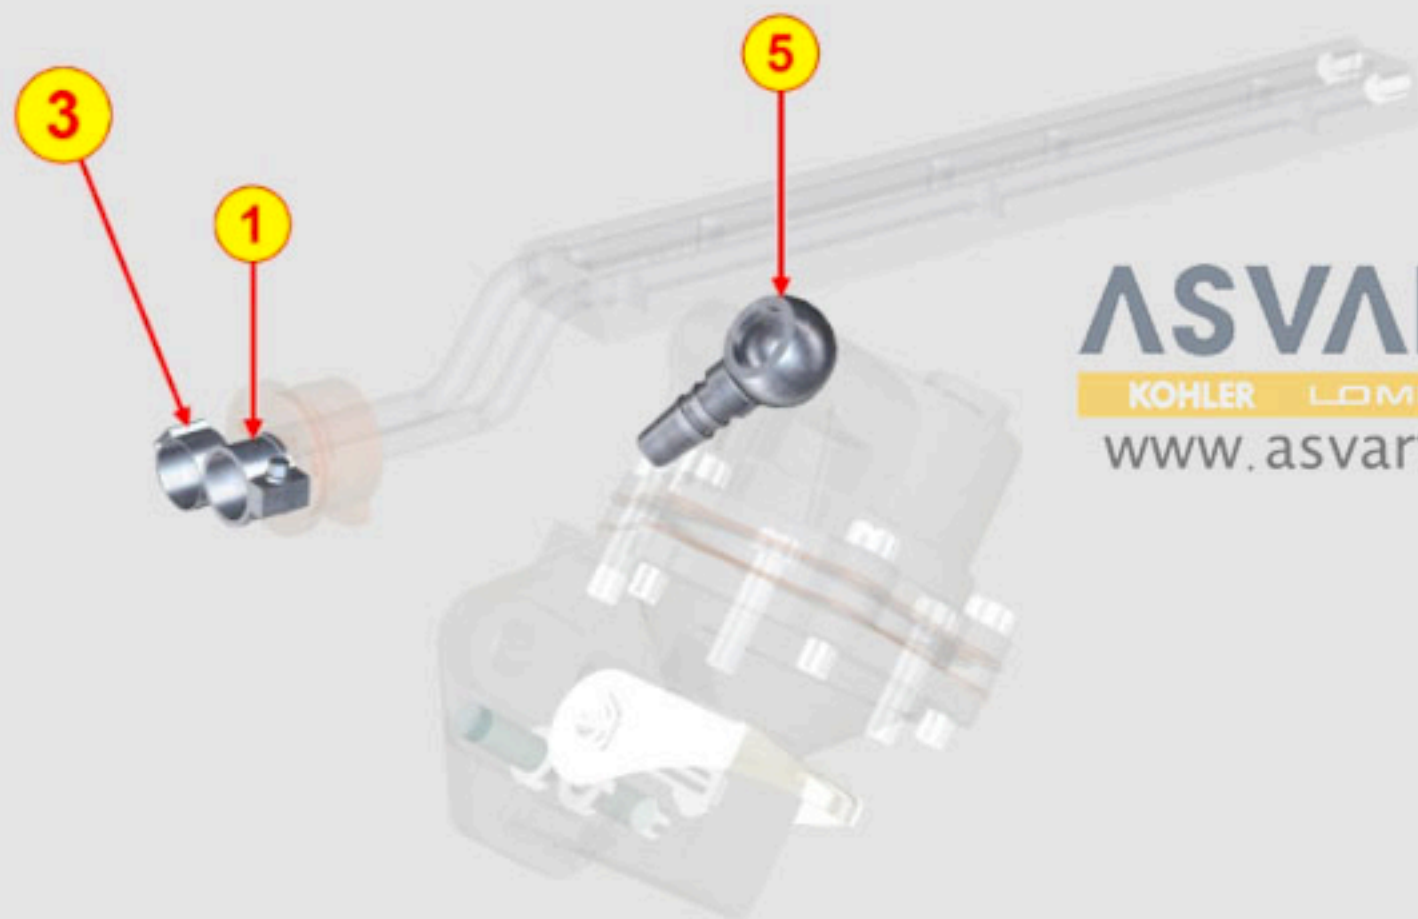

## 8062320390 - BOMBA DE ALIMENTACIÓN

TAB | 062

8064320990 - TUBOS DE COMBUSTIBLE

TAB | 064

**ASVARTA**  
KOHLER LOMBARDINI  
www.asvarta.com

8074320010 - GRUPO TERMOSTATO

TAB | 074

8075320020 - BRIDA DE ENTRADA BOMBA DEL REFRIGERANTE