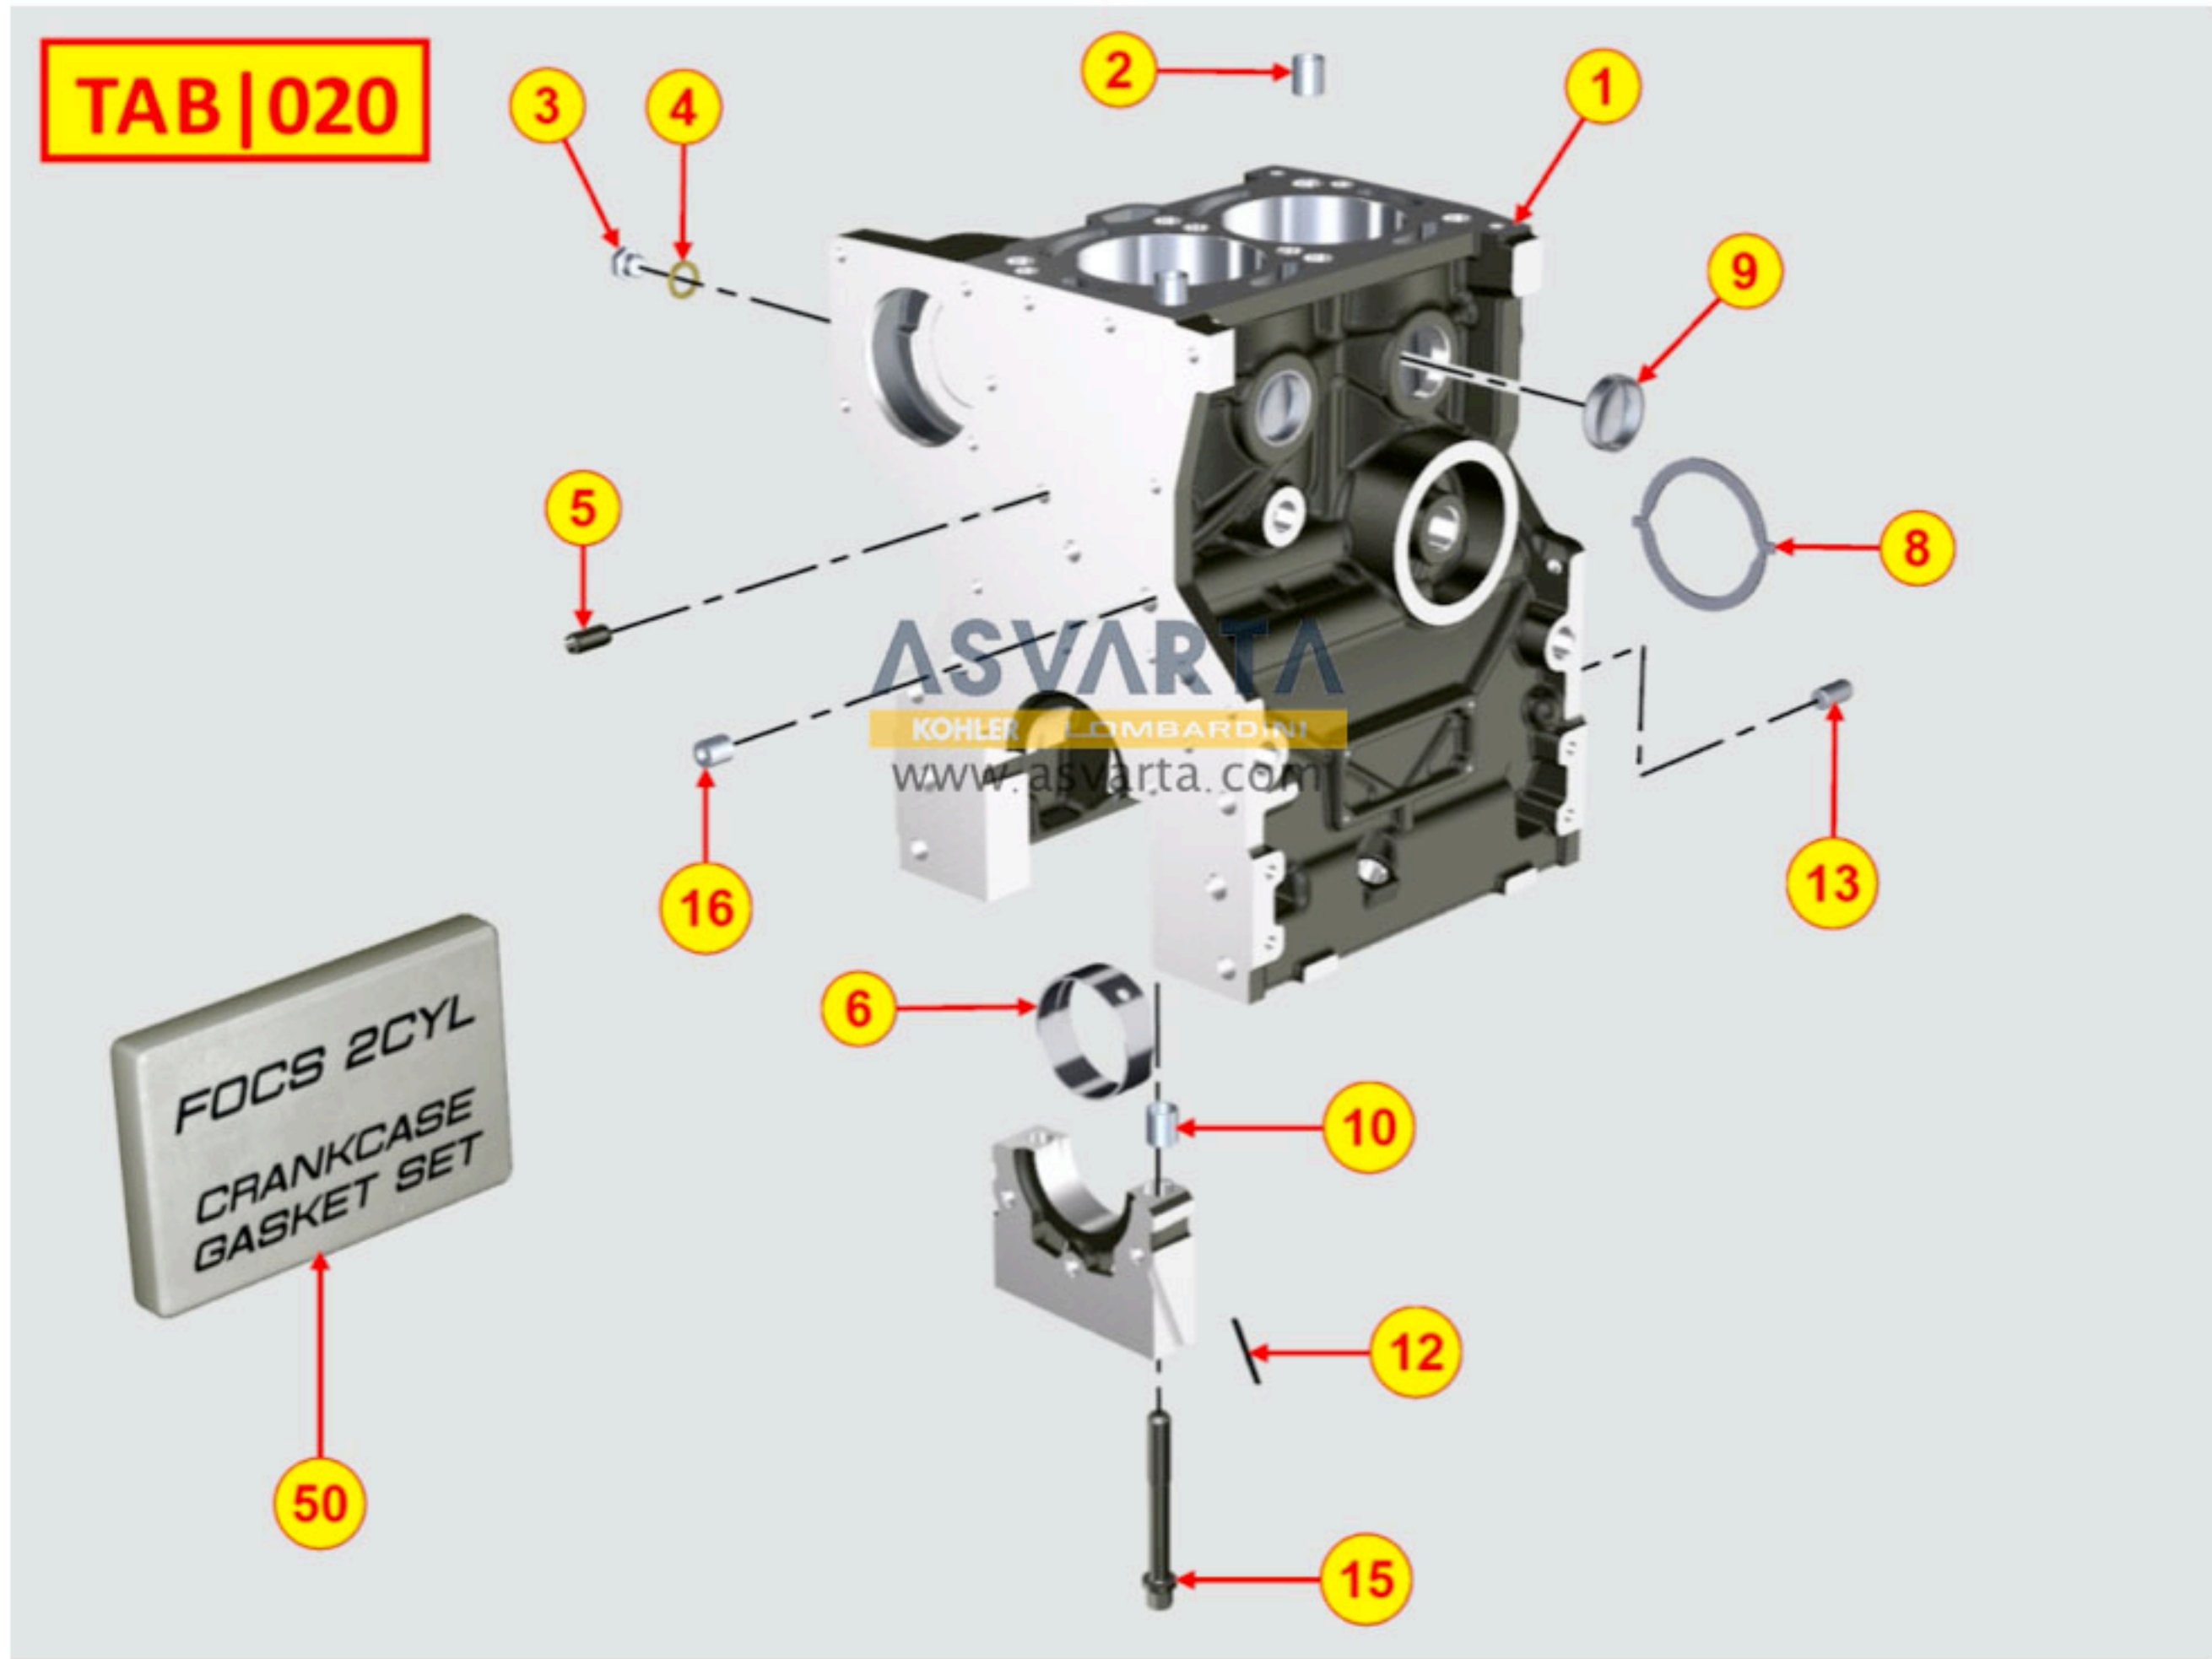

8010320100 - CIGÜEÑAL

TAB | 010

8011320890 - BIELA / PISTÓN

TAB | 011

8012320620 - VOLANTE

8014321120 - POLEAS / CORREAS

TAB | 014

8020320870 - BANCADA

# 8021320490 - CULATA MOTOR

TAB | 021

# 8022320990 - TAPA DE CULATA

## 8023320030 - SOPORTE LADO VOLANTE