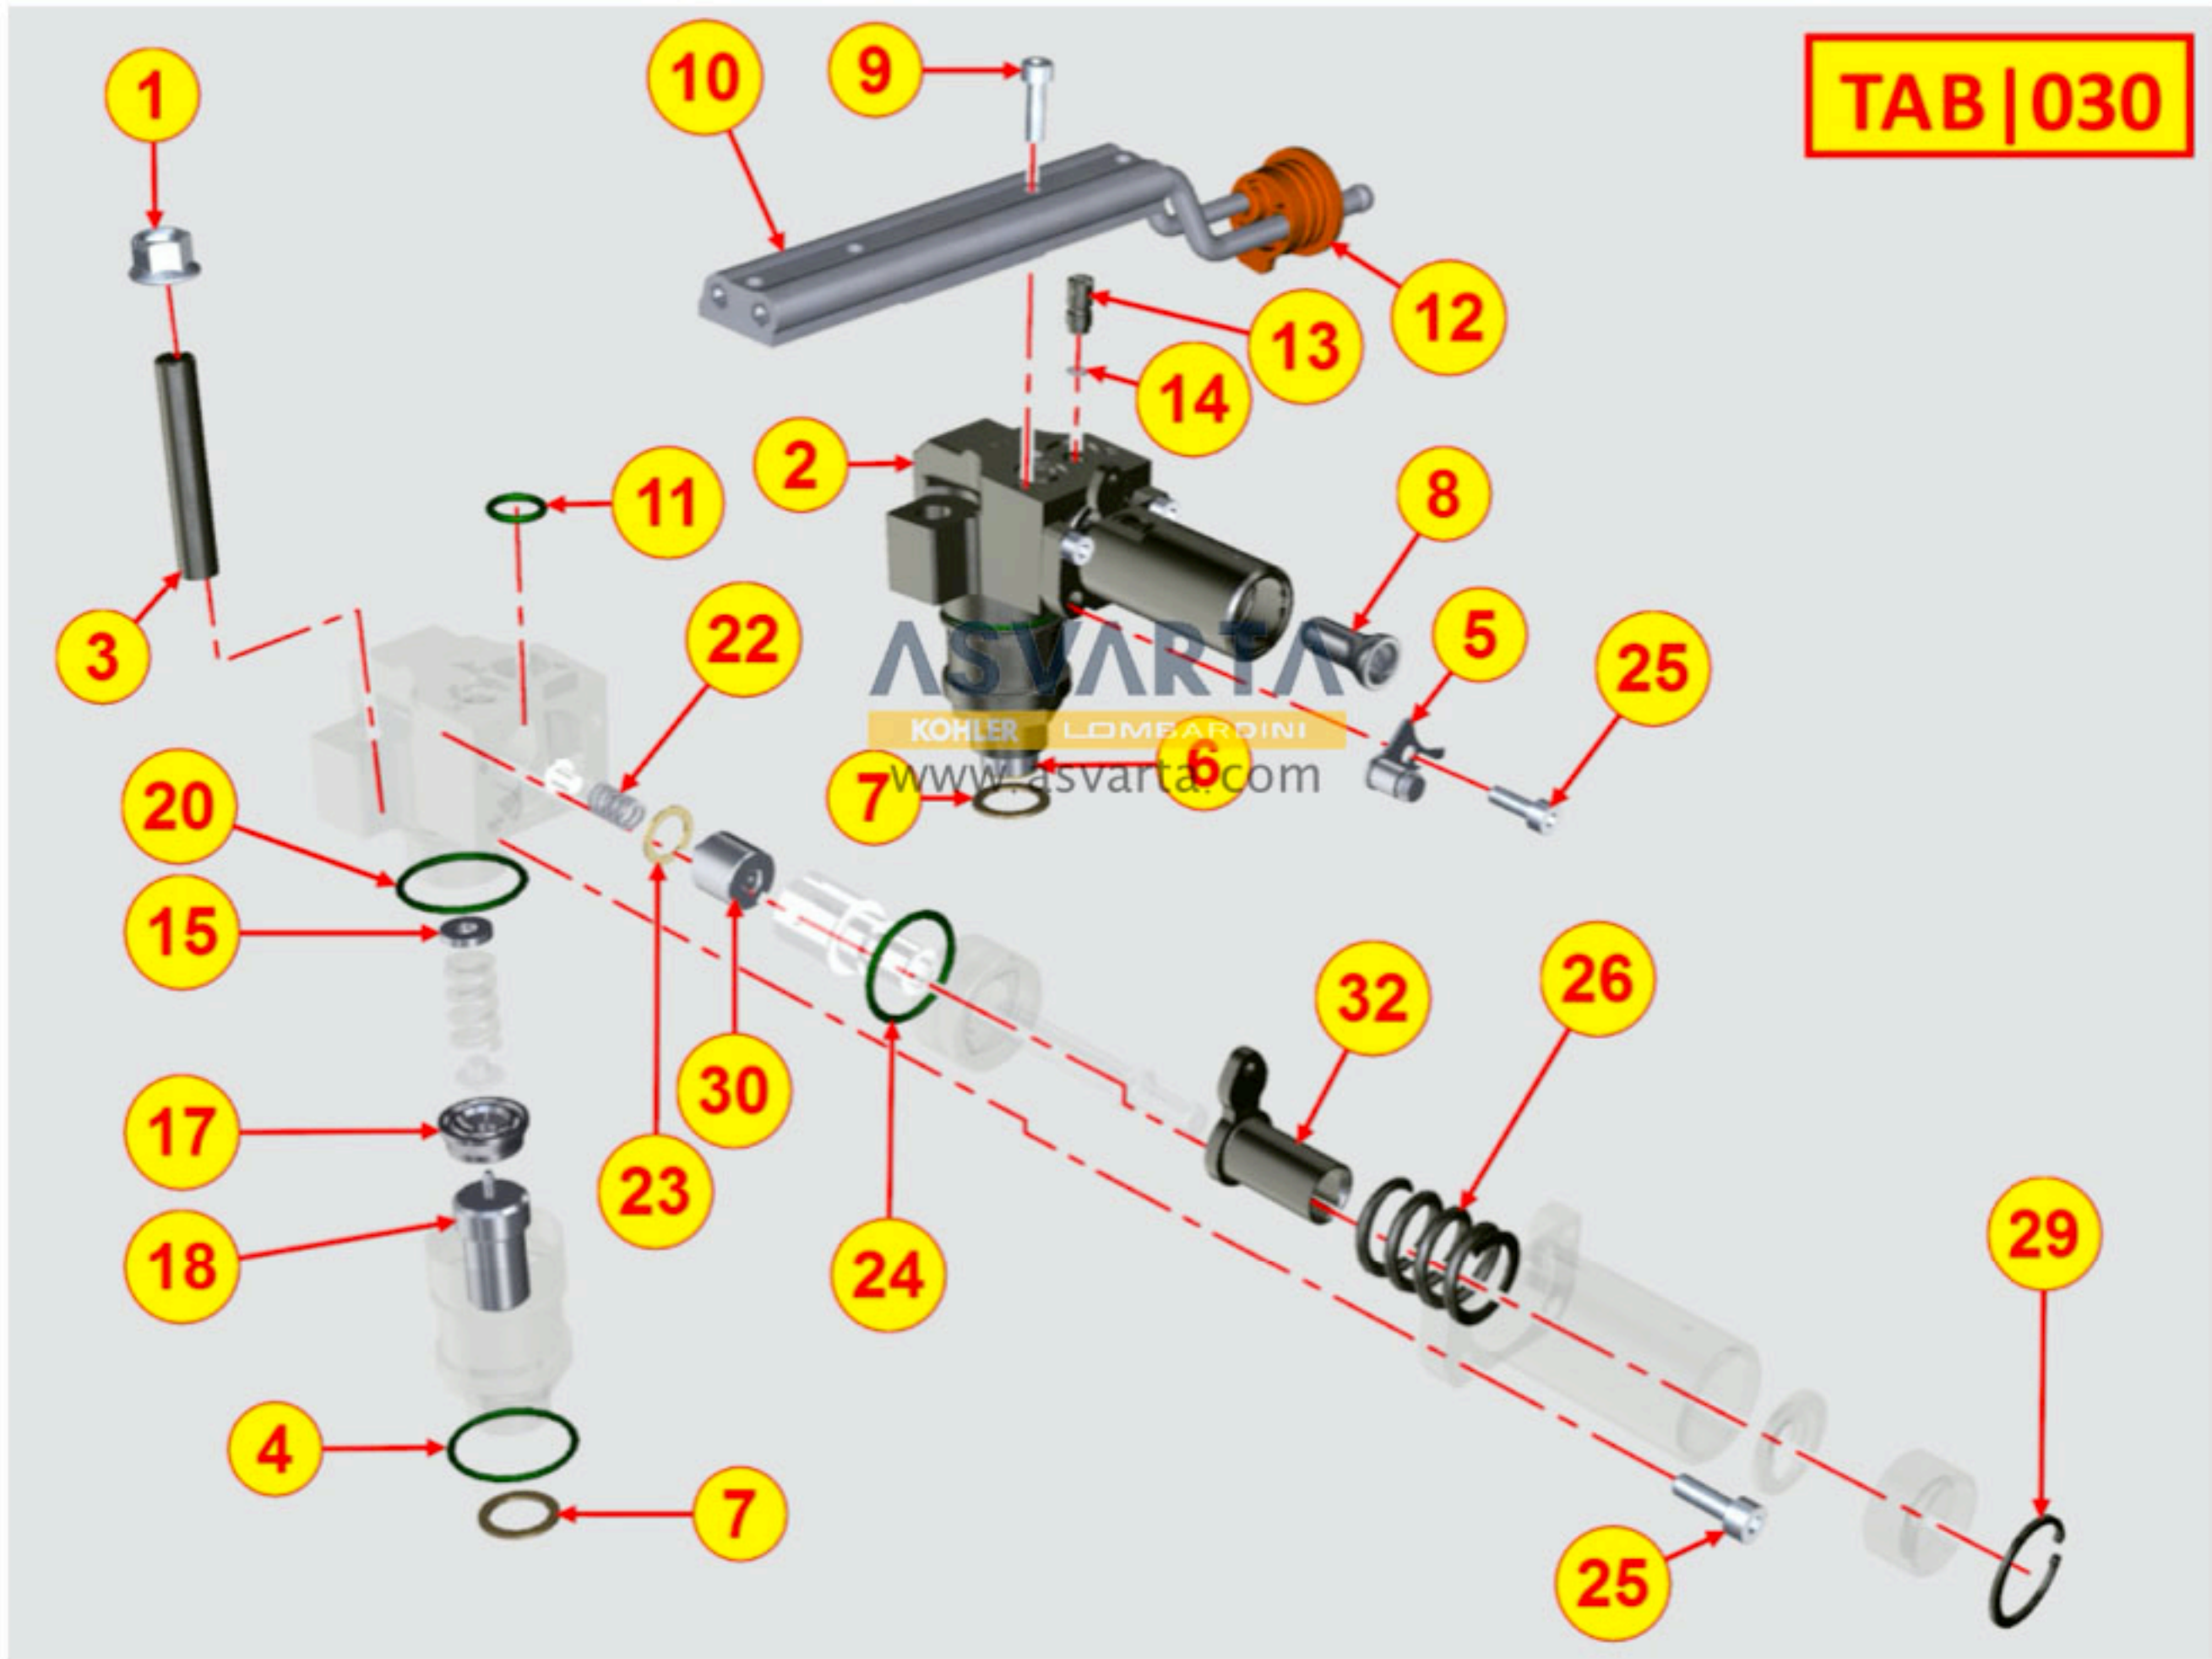

8030320070 - SISTEMA DE INYECCIÓN

TAB | 030