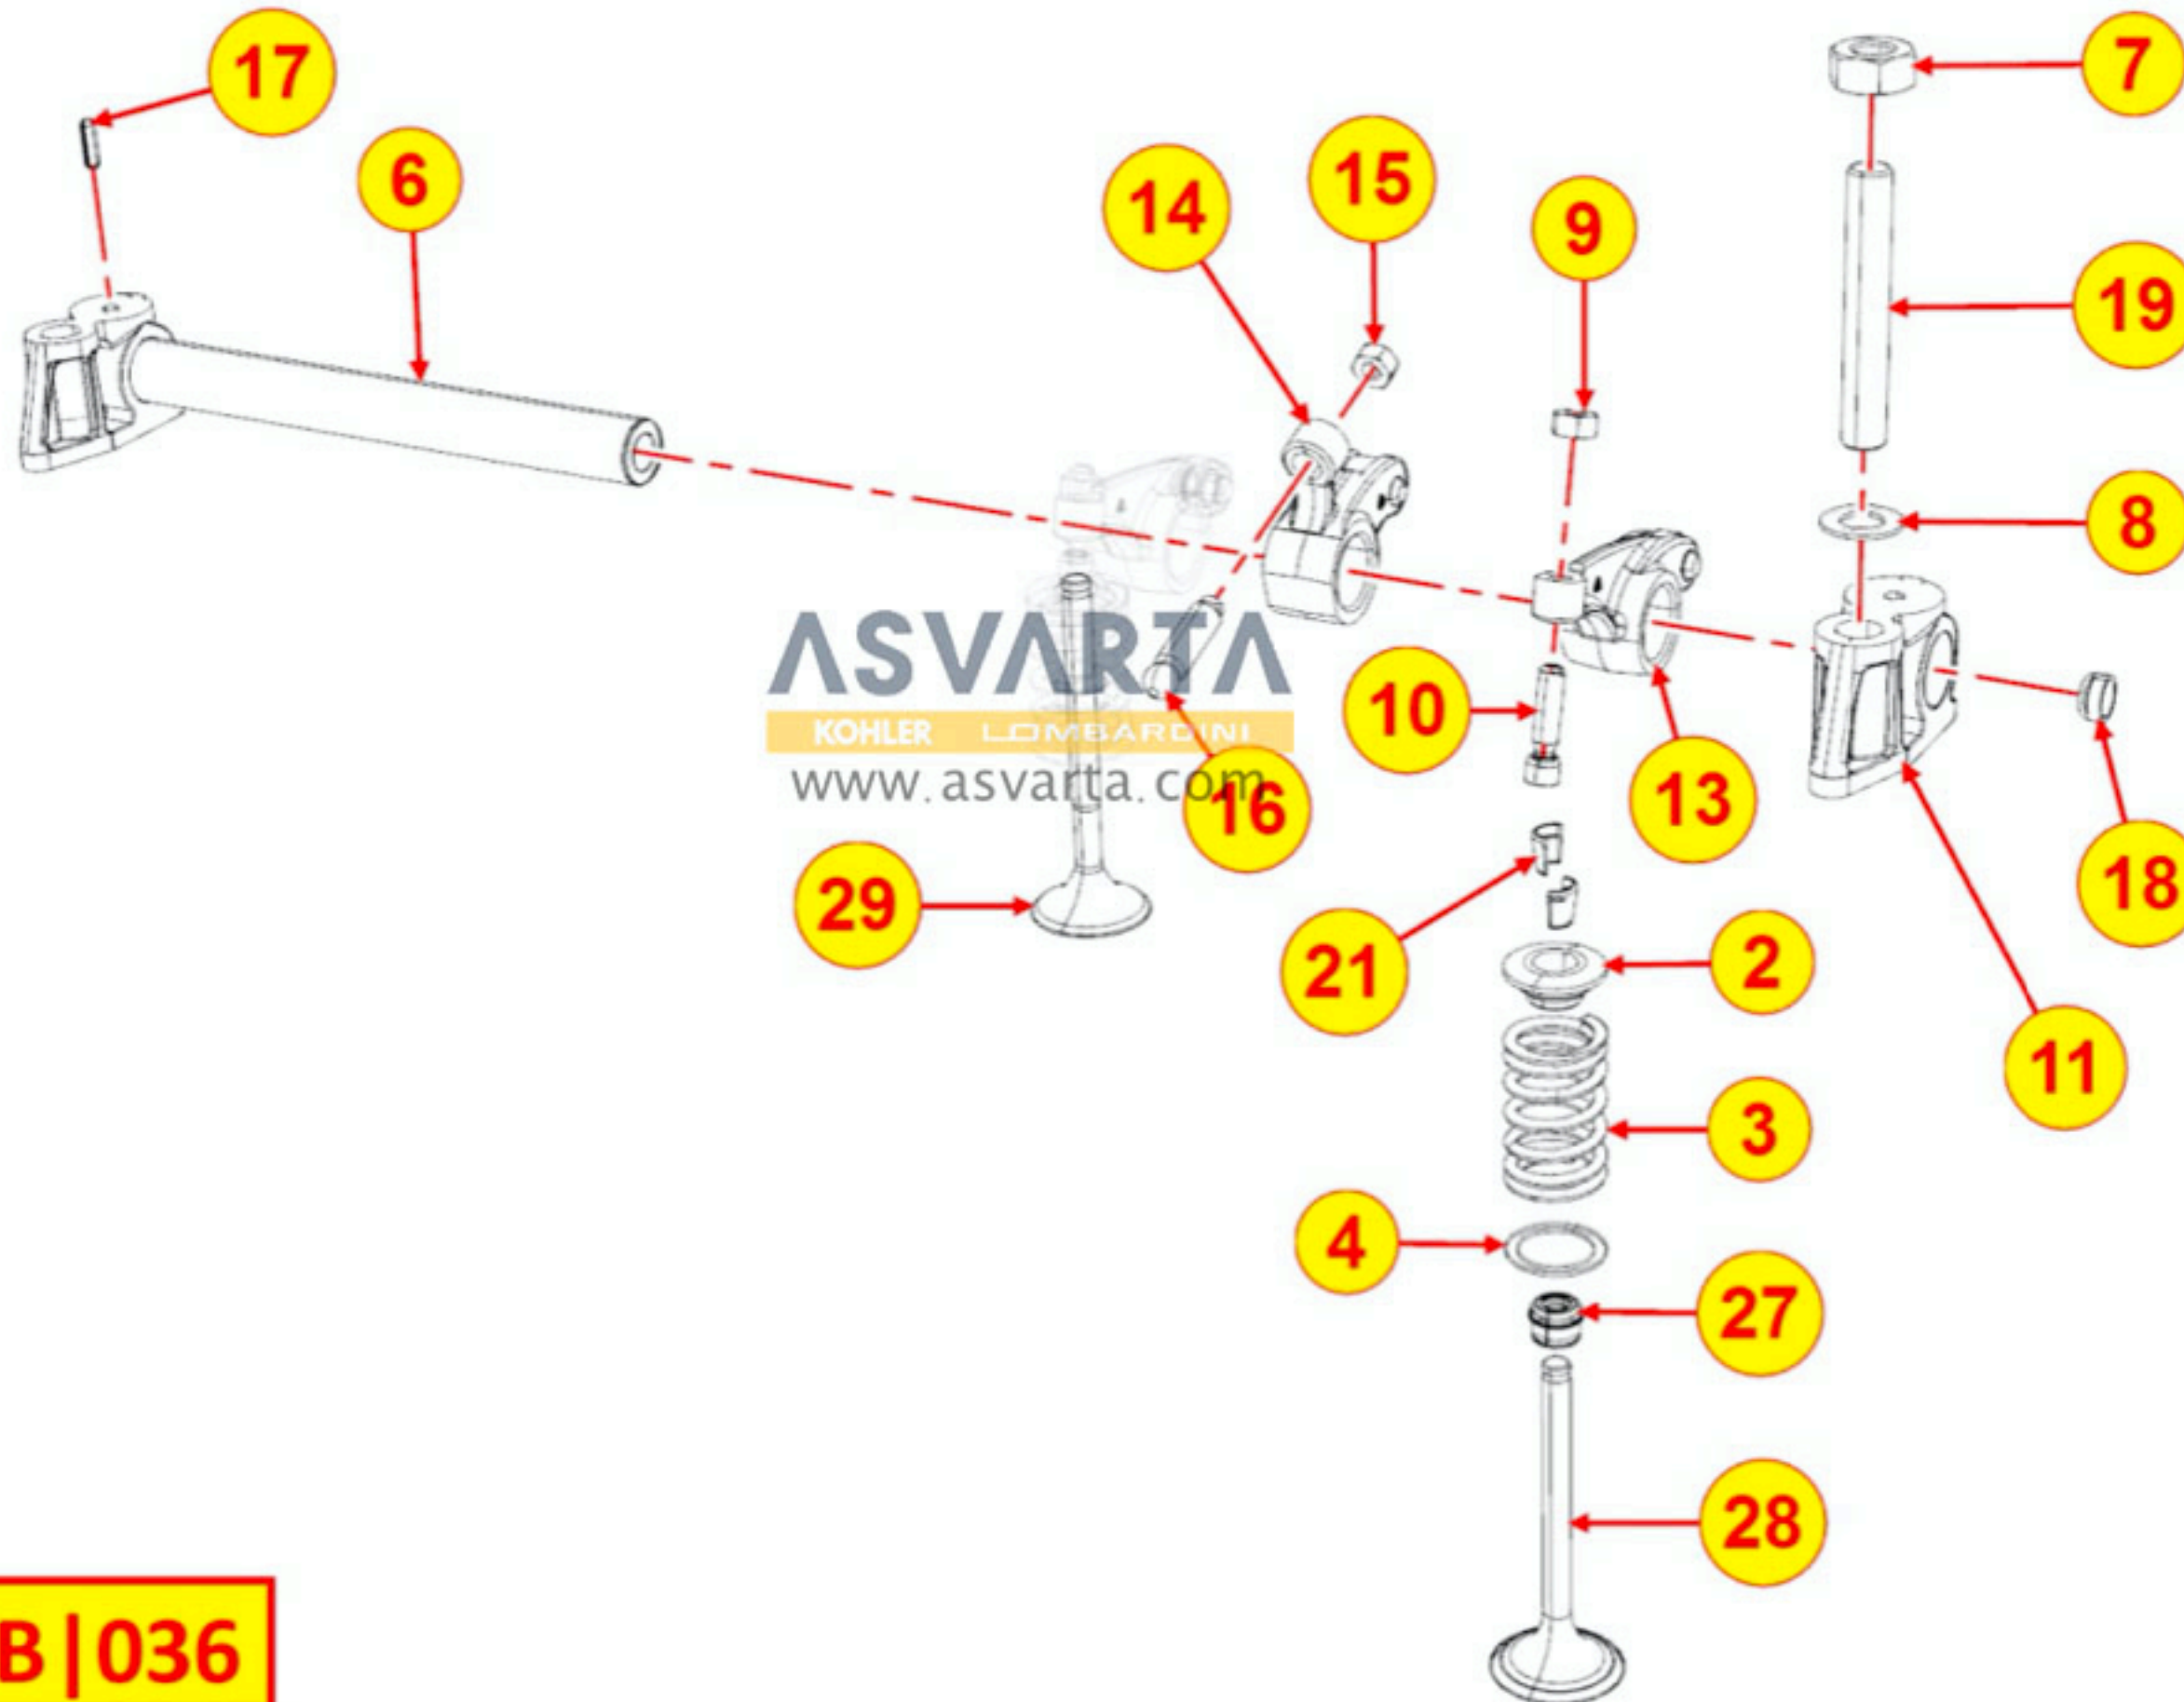

8036320110 - BALANCINES / VÁLVULAS

ASVARTA
KOHLER LOMBARDINI
www.asvarta.com

TAB | 036