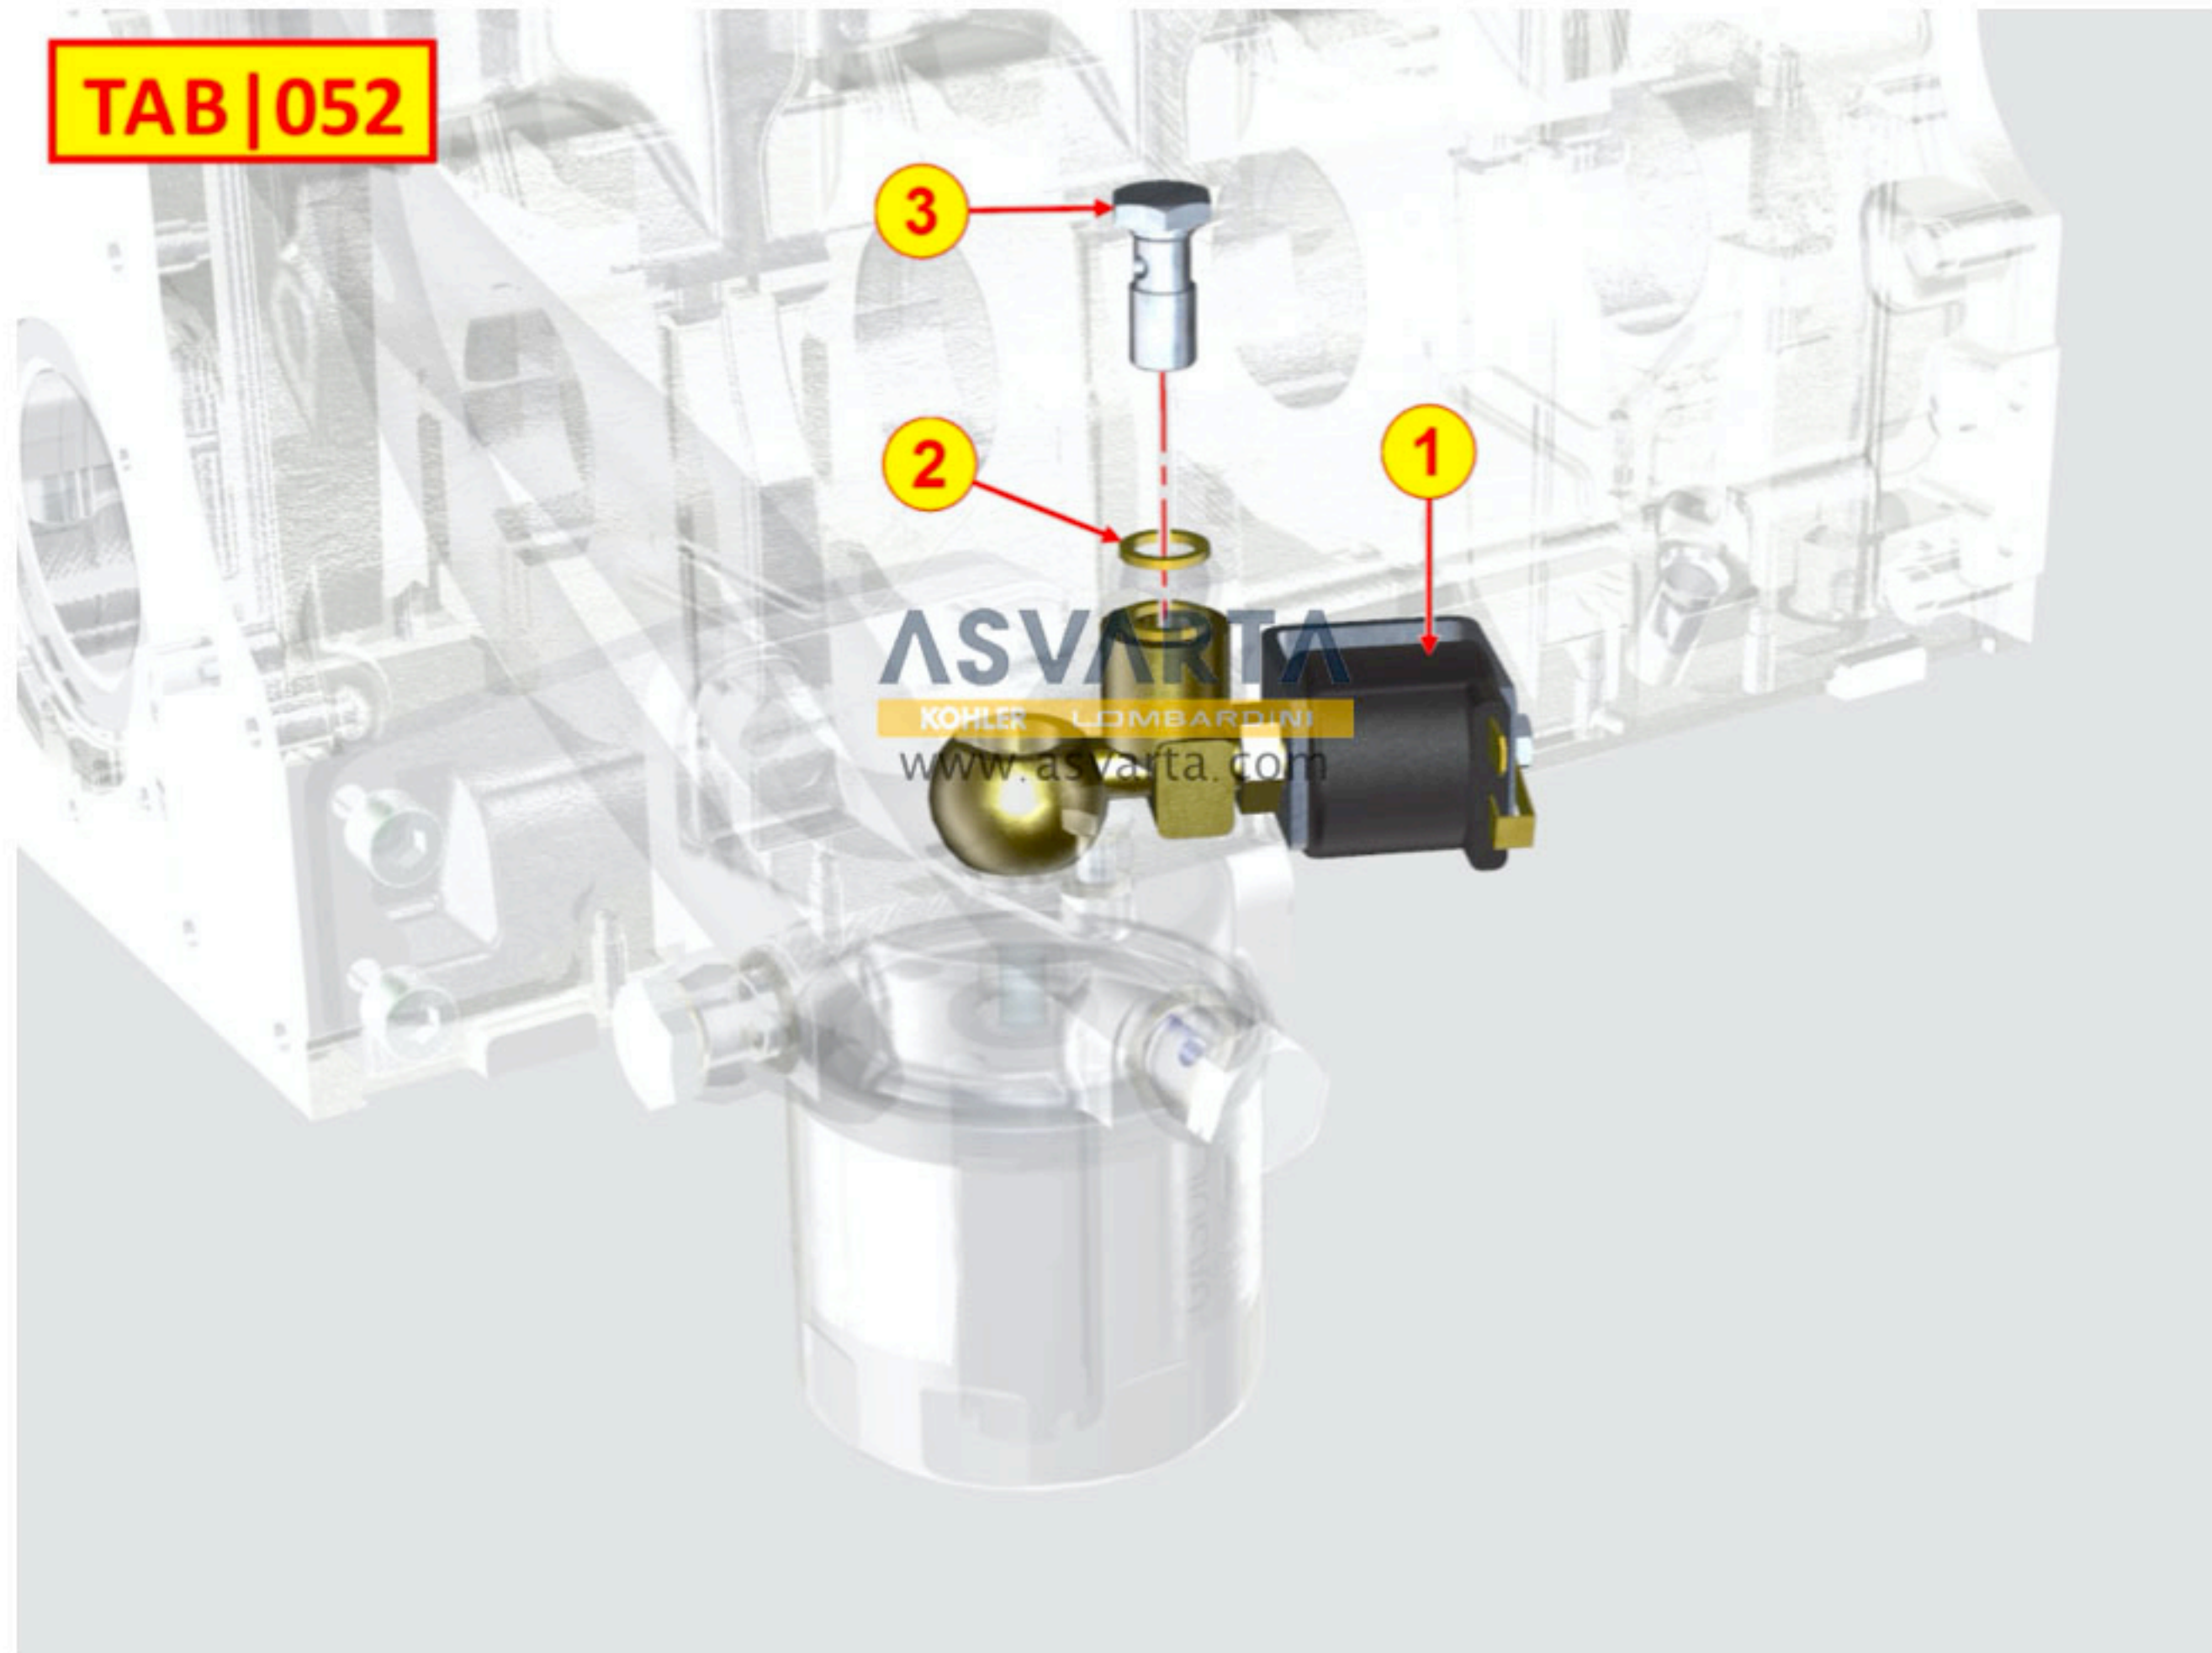

# 8051322840 - MANDOS

8052320030 - ELECTROVÁLVULA

8061321170 - FILTRO DE COMBUSTIBLE

TAB | 061