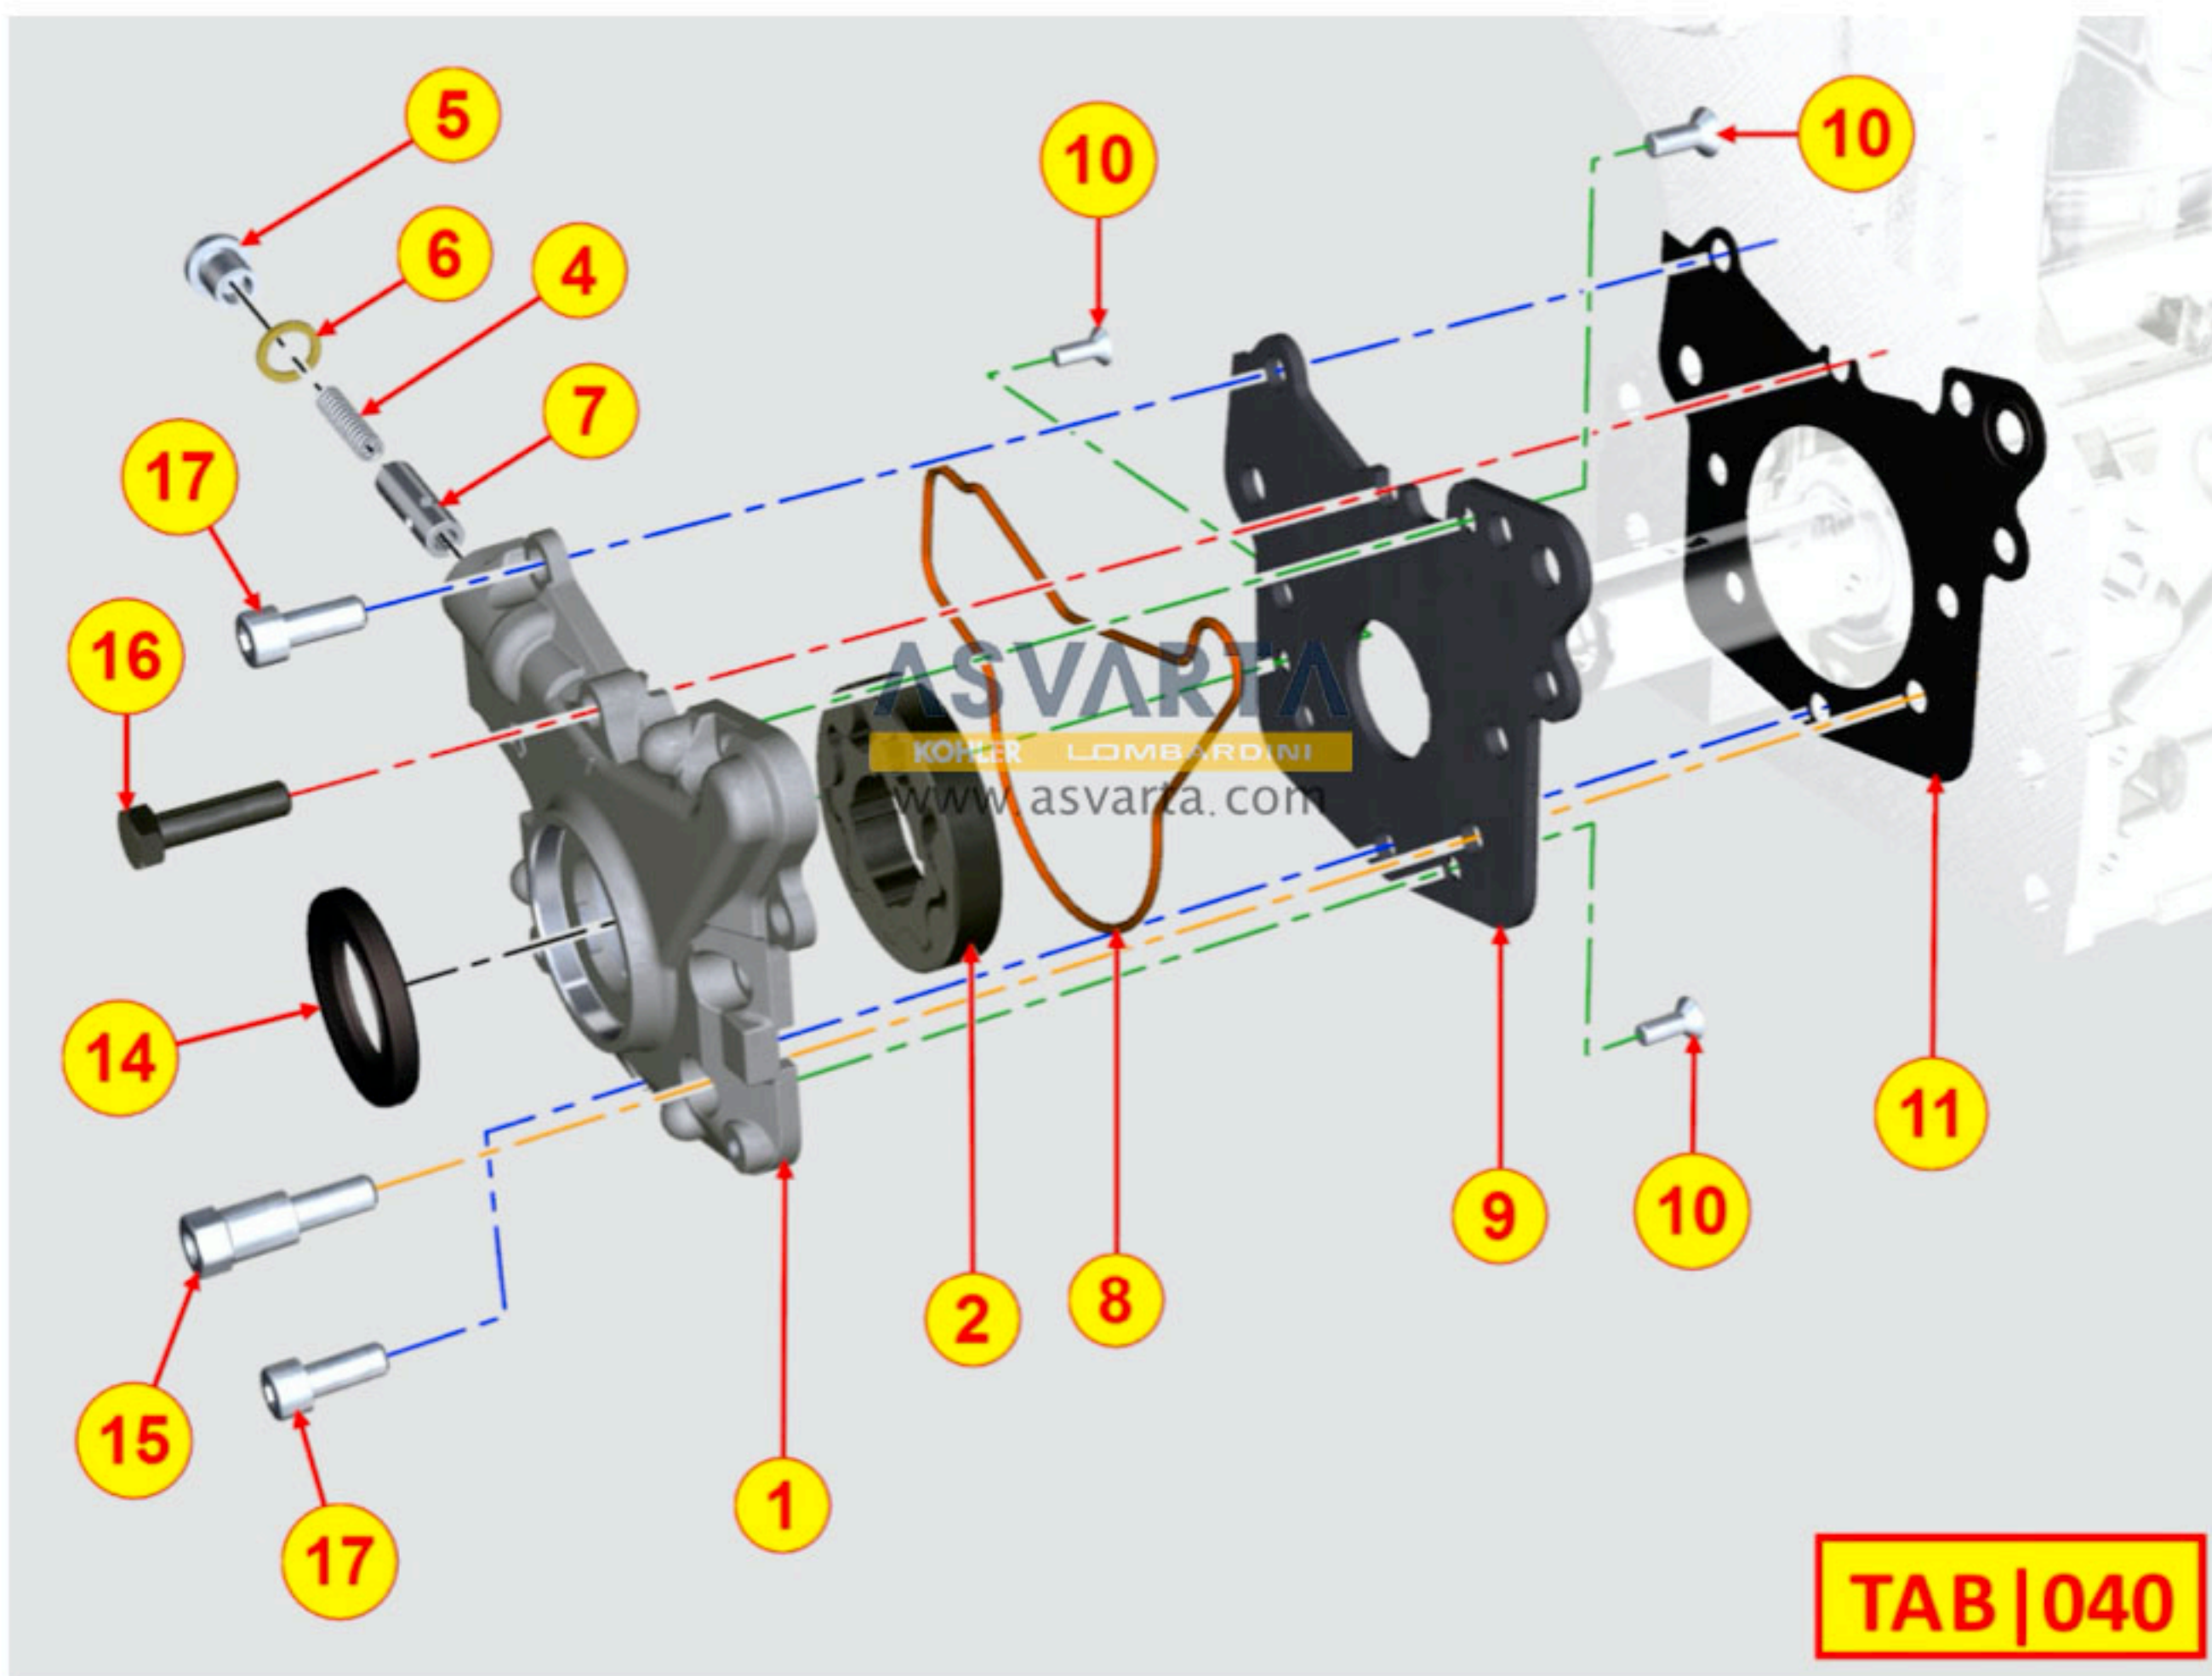

## 8038320020 - DISTRIBUCIÓN

8040320040 - BOMBA DE ACEITE

TAB | 040

8041320330 - CÁRTER DE ACEITE

TAB | 041