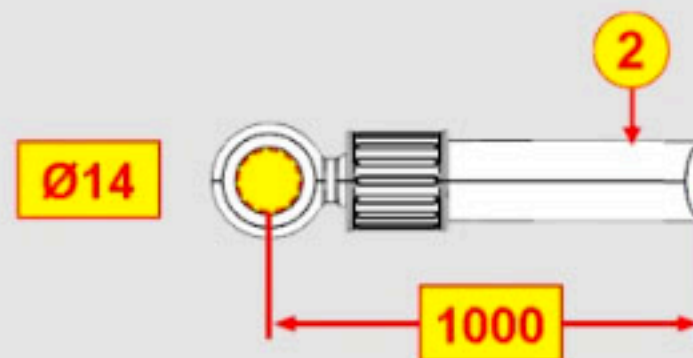

## 8062320390 - BOMBA DE ALIMENTACIÓN

TAB | 062

8064320990 - TUBOS DE COMBUSTIBLE

TAB | 064

**ASVARTA**  
KOHLER LOMBARDINI  
www.asvarta.com

8074320010 - GRUPO TERMOSTATO

TAB | 074

8075320020 - BRIDA DE ENTRADA BOMBA DEL REFRIGERANTE