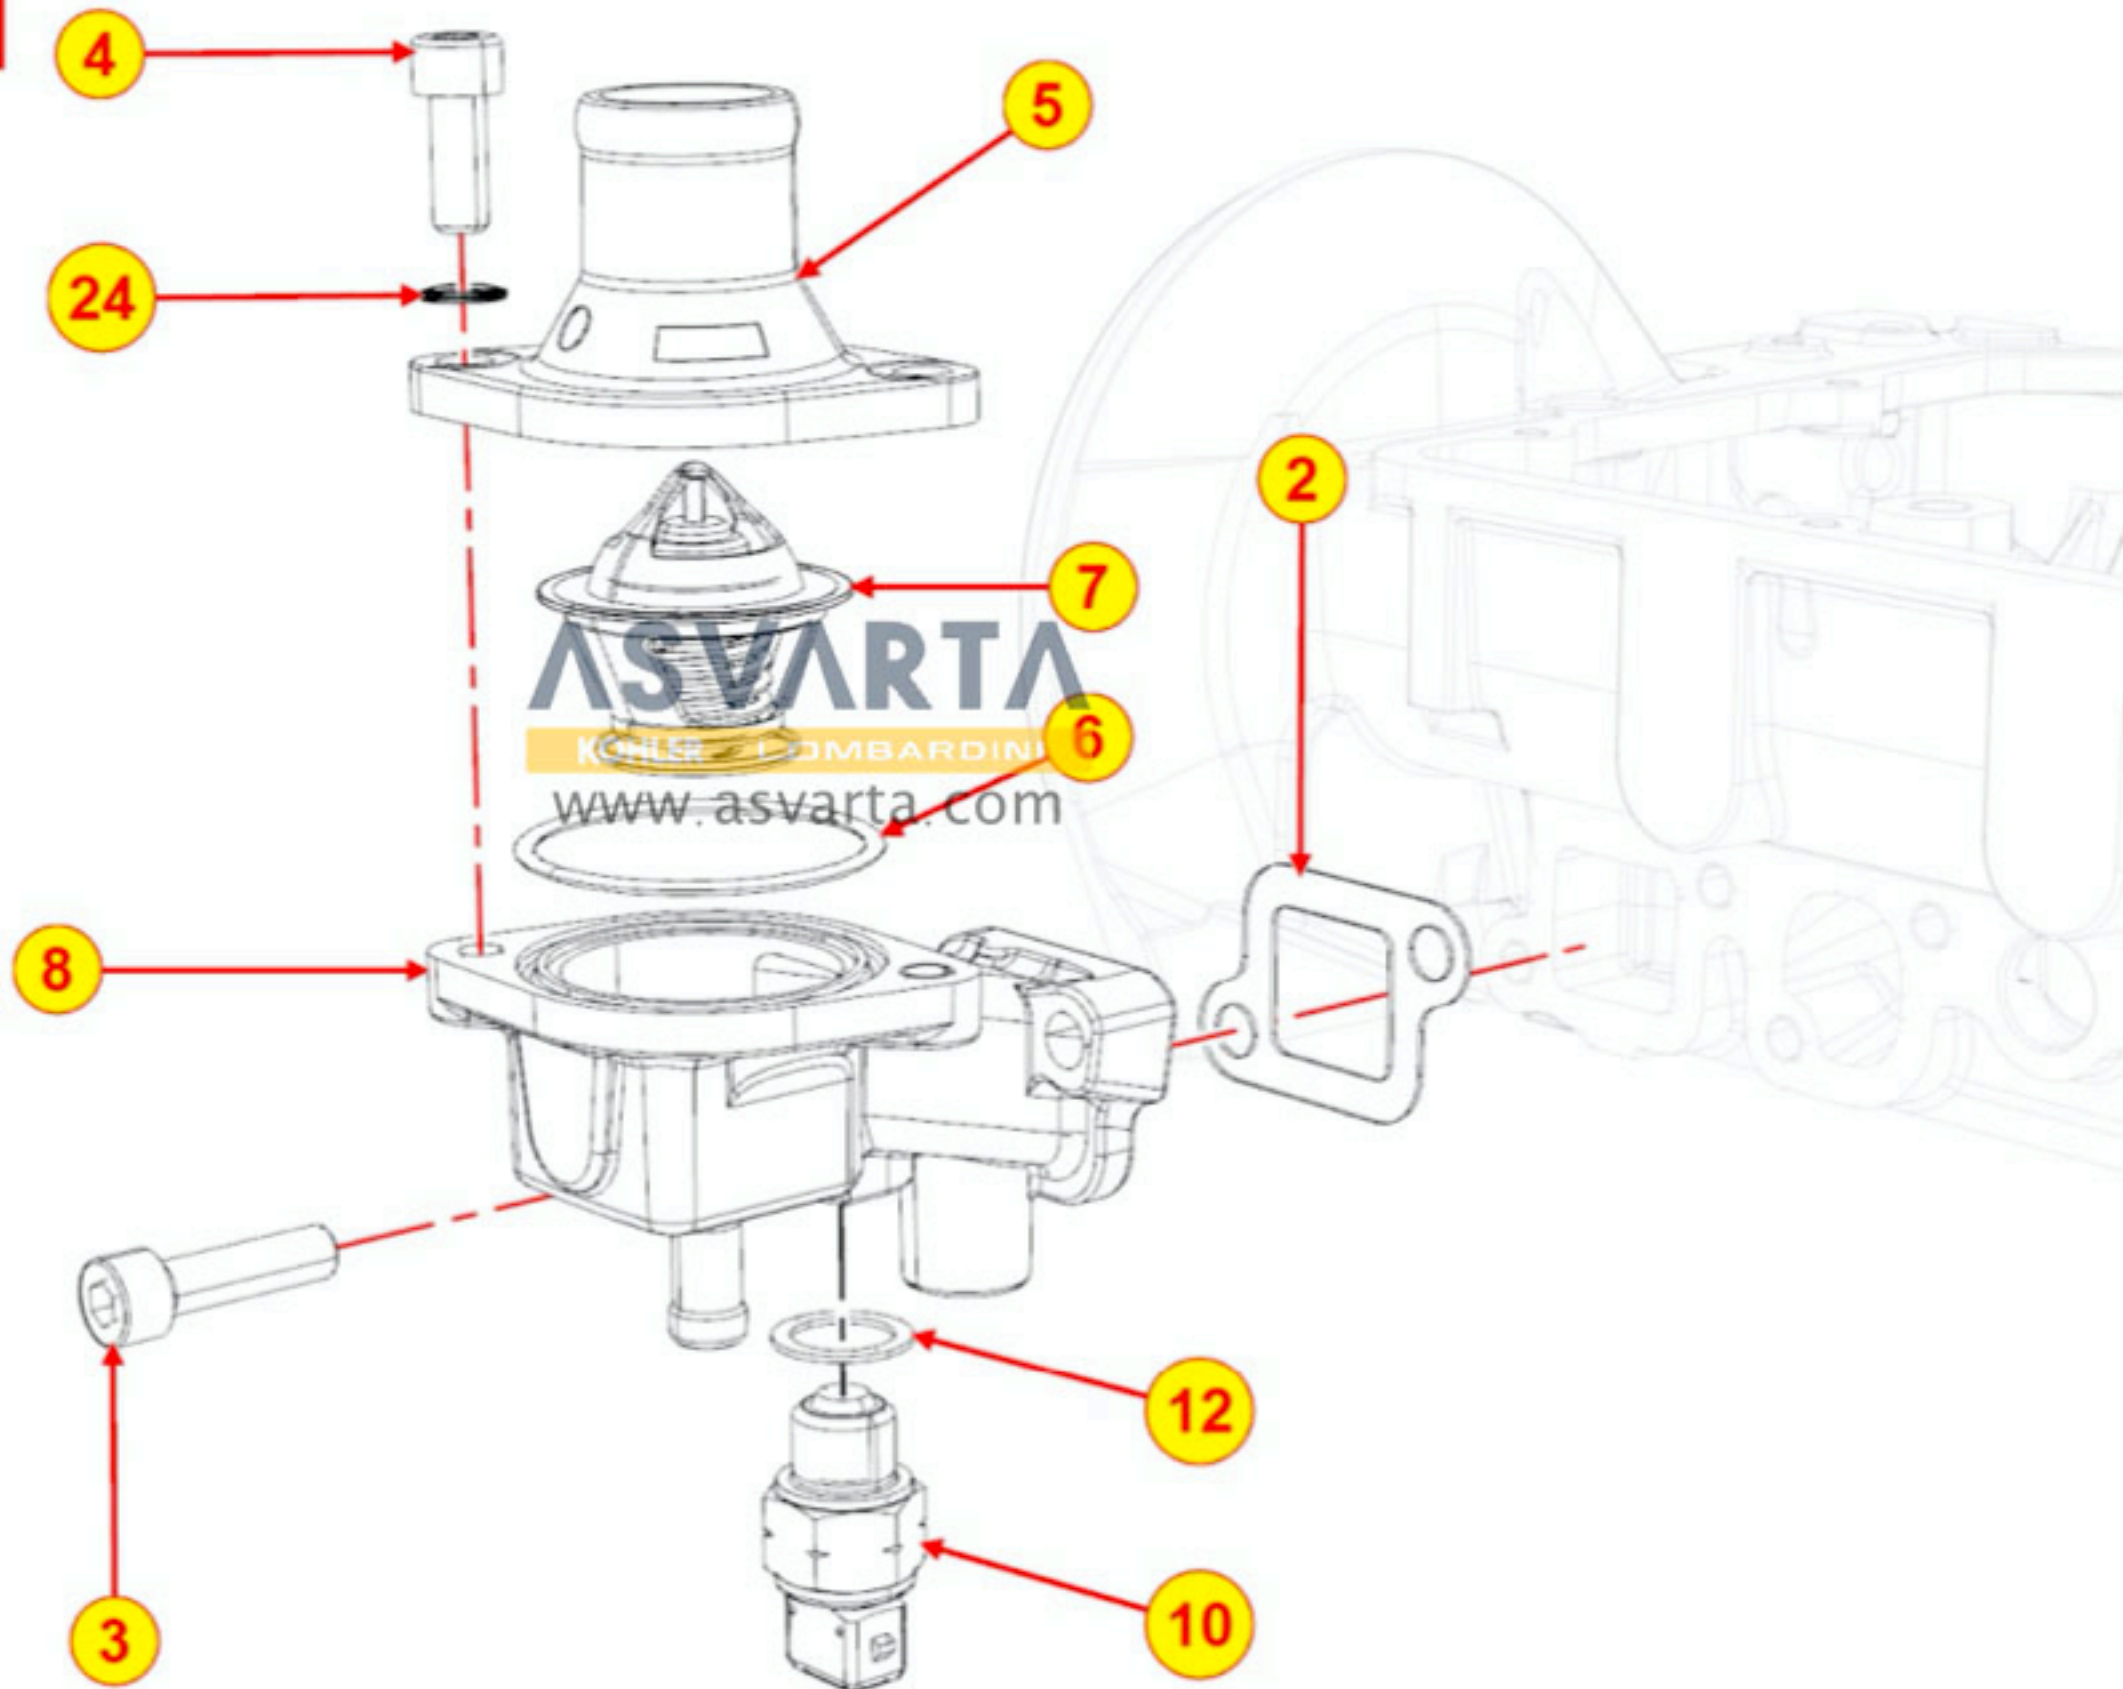

## 8062320390 - BOMBA DE ALIMENTACIÓN

TAB | 062

8064320990 - TUBOS DE COMBUSTIBLE

TAB | 064

**ASVARTA**  
KOHLER LOMBARDINI  
www.asvarta.com

8074320010 - GRUPO TERMOSTATO

TAB | 074

8075320020 - BRIDA DE ENTRADA BOMBA DEL REFRIGERANTE