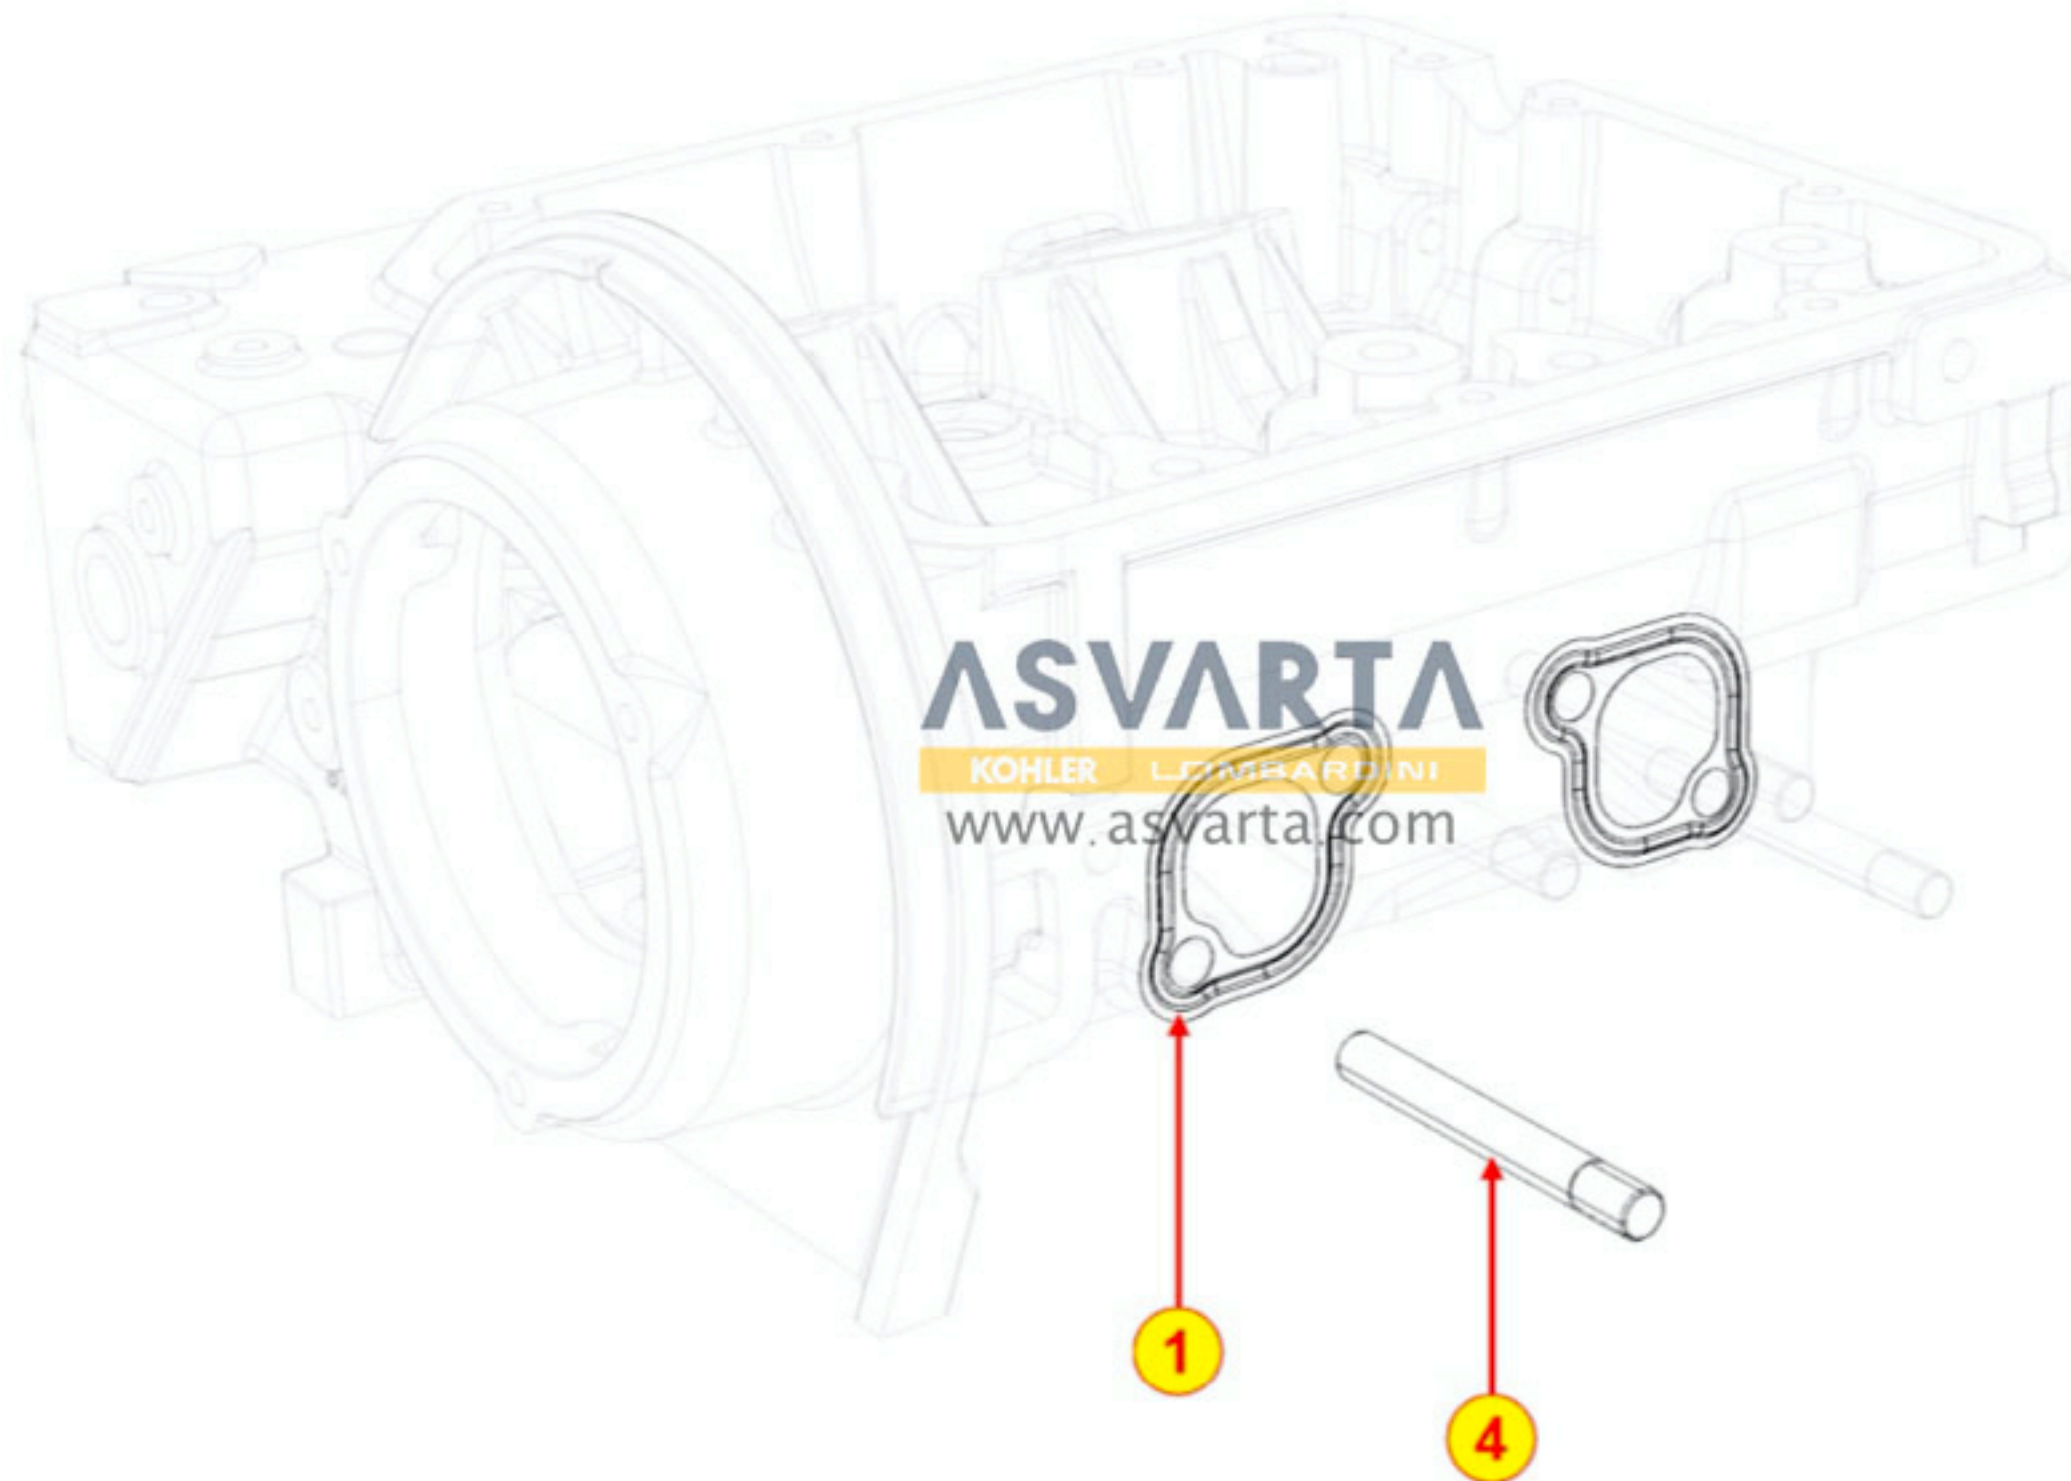

## 8085320040 - COLECTOR DE ESCAPE

8100320350 - ALTERNADOR