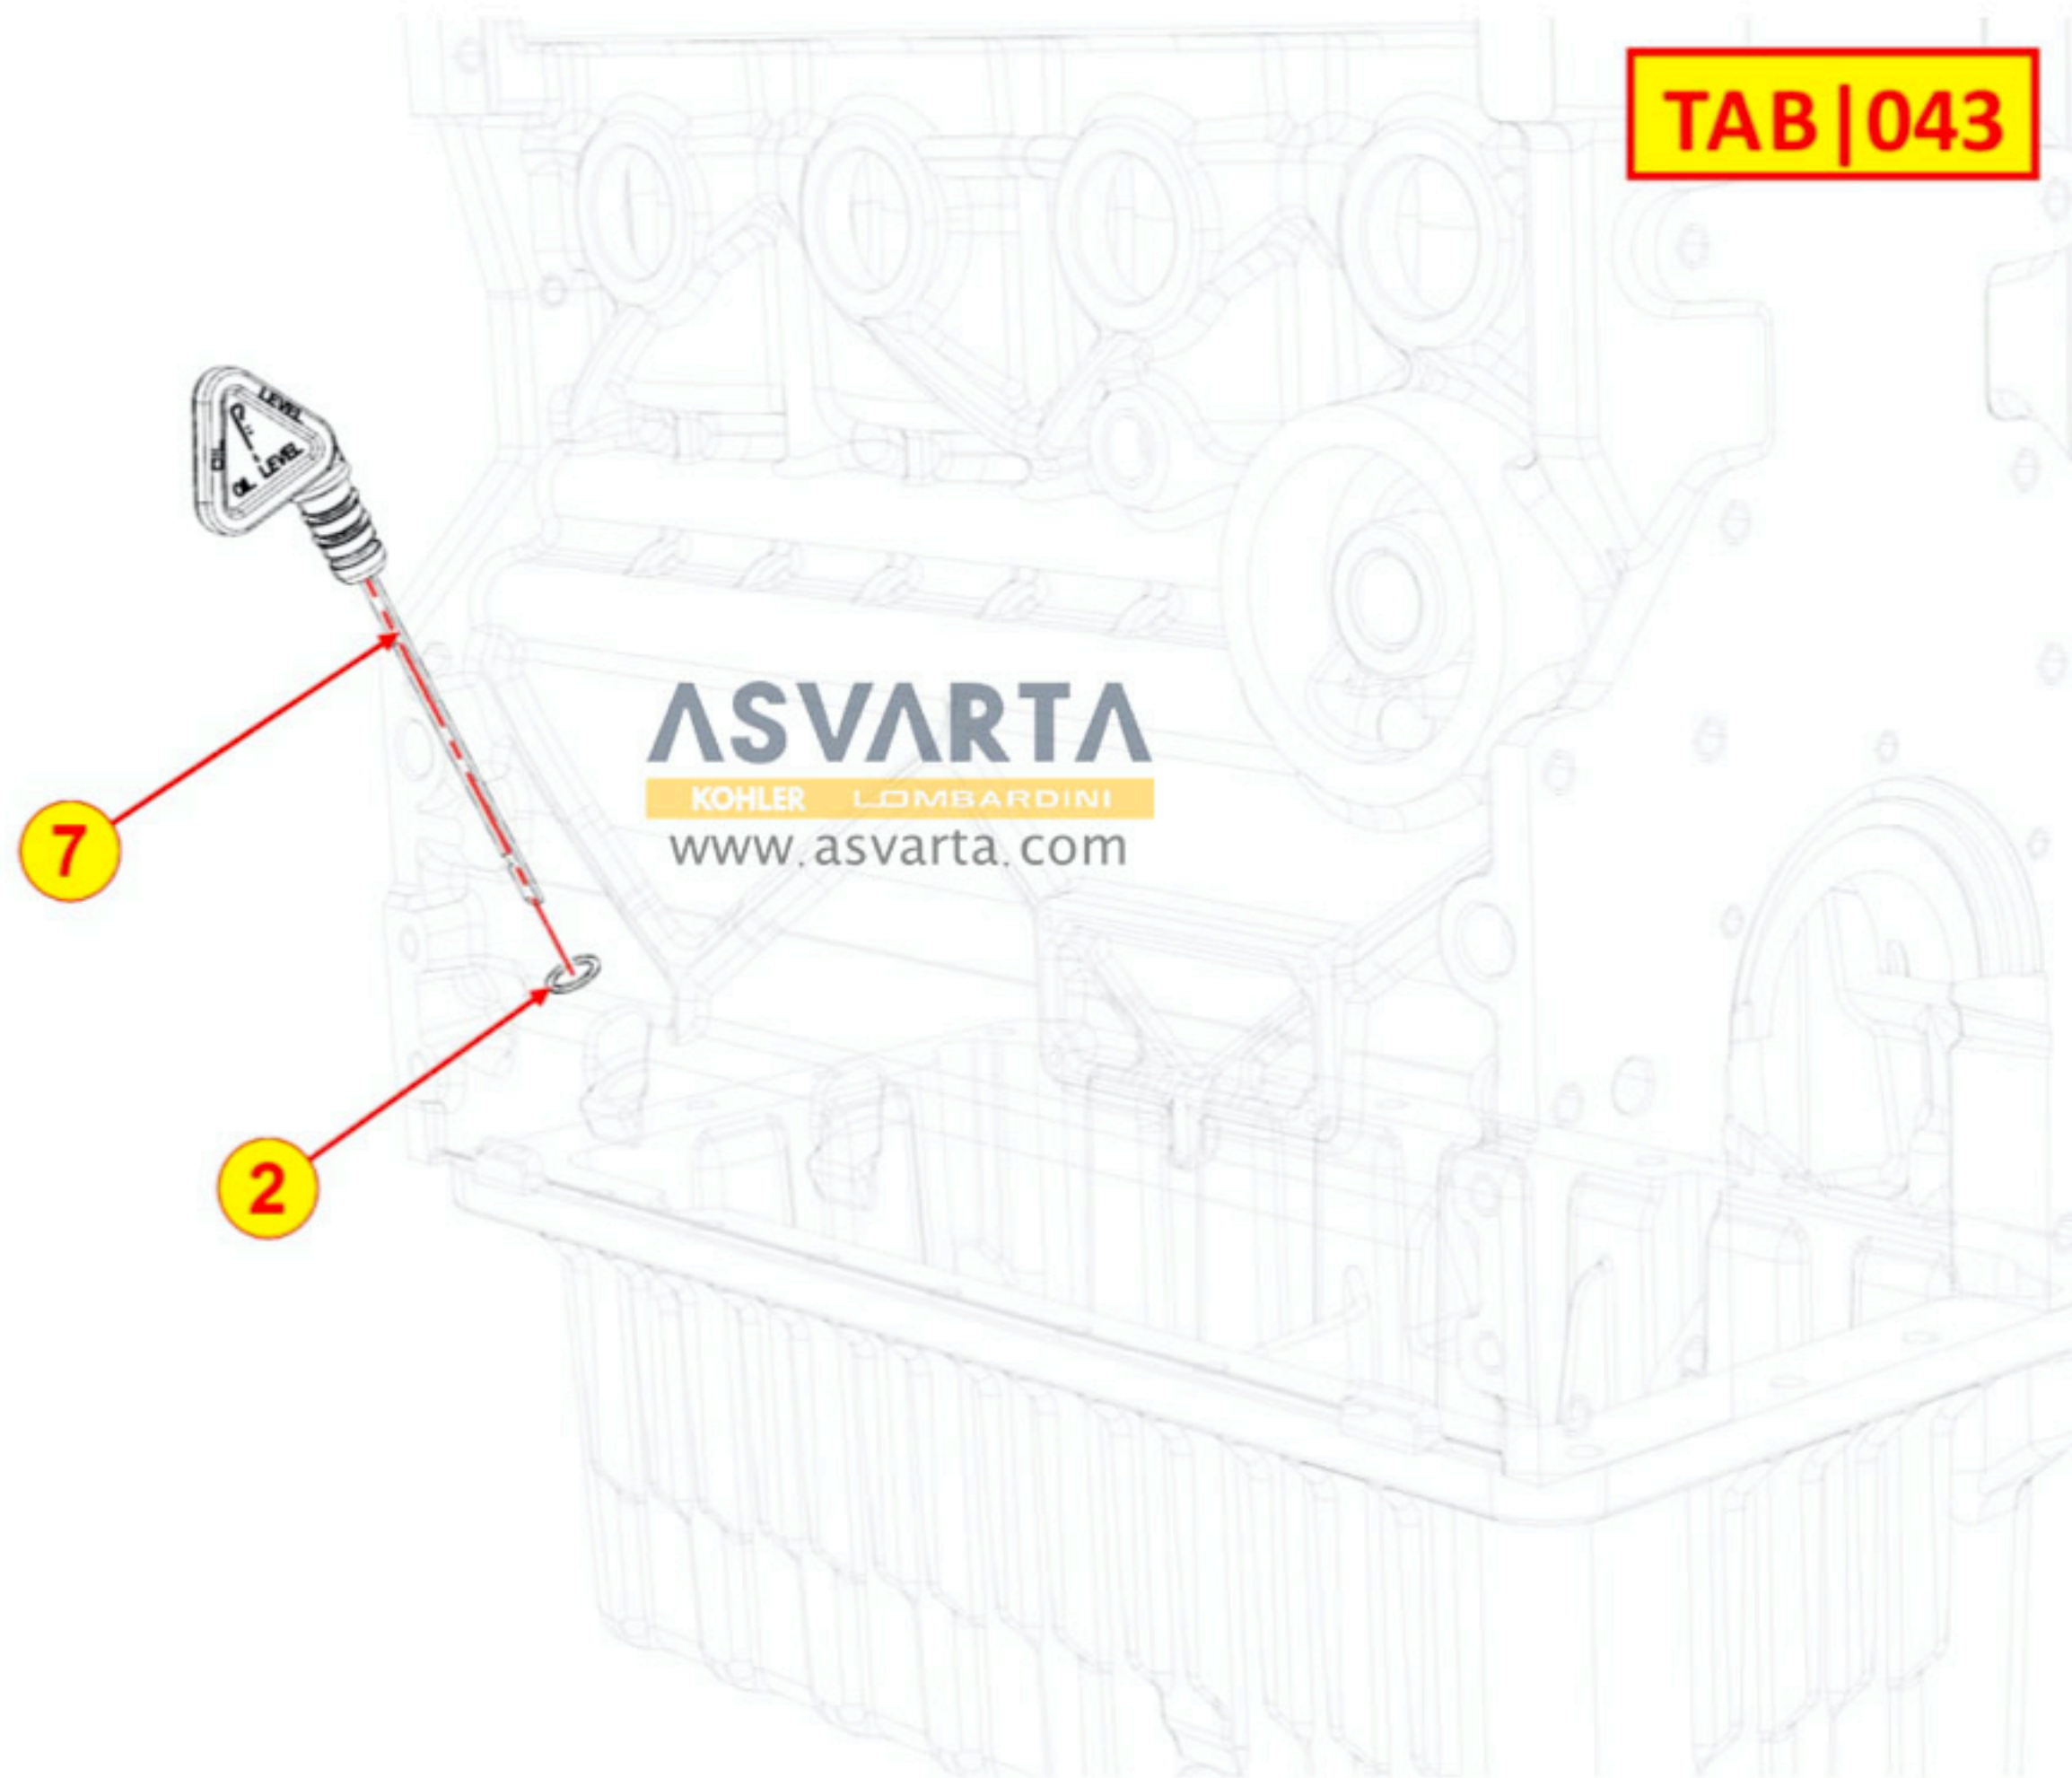

8043320810 - VARILLA INDICADORA DE NIVEL DE ACEITE