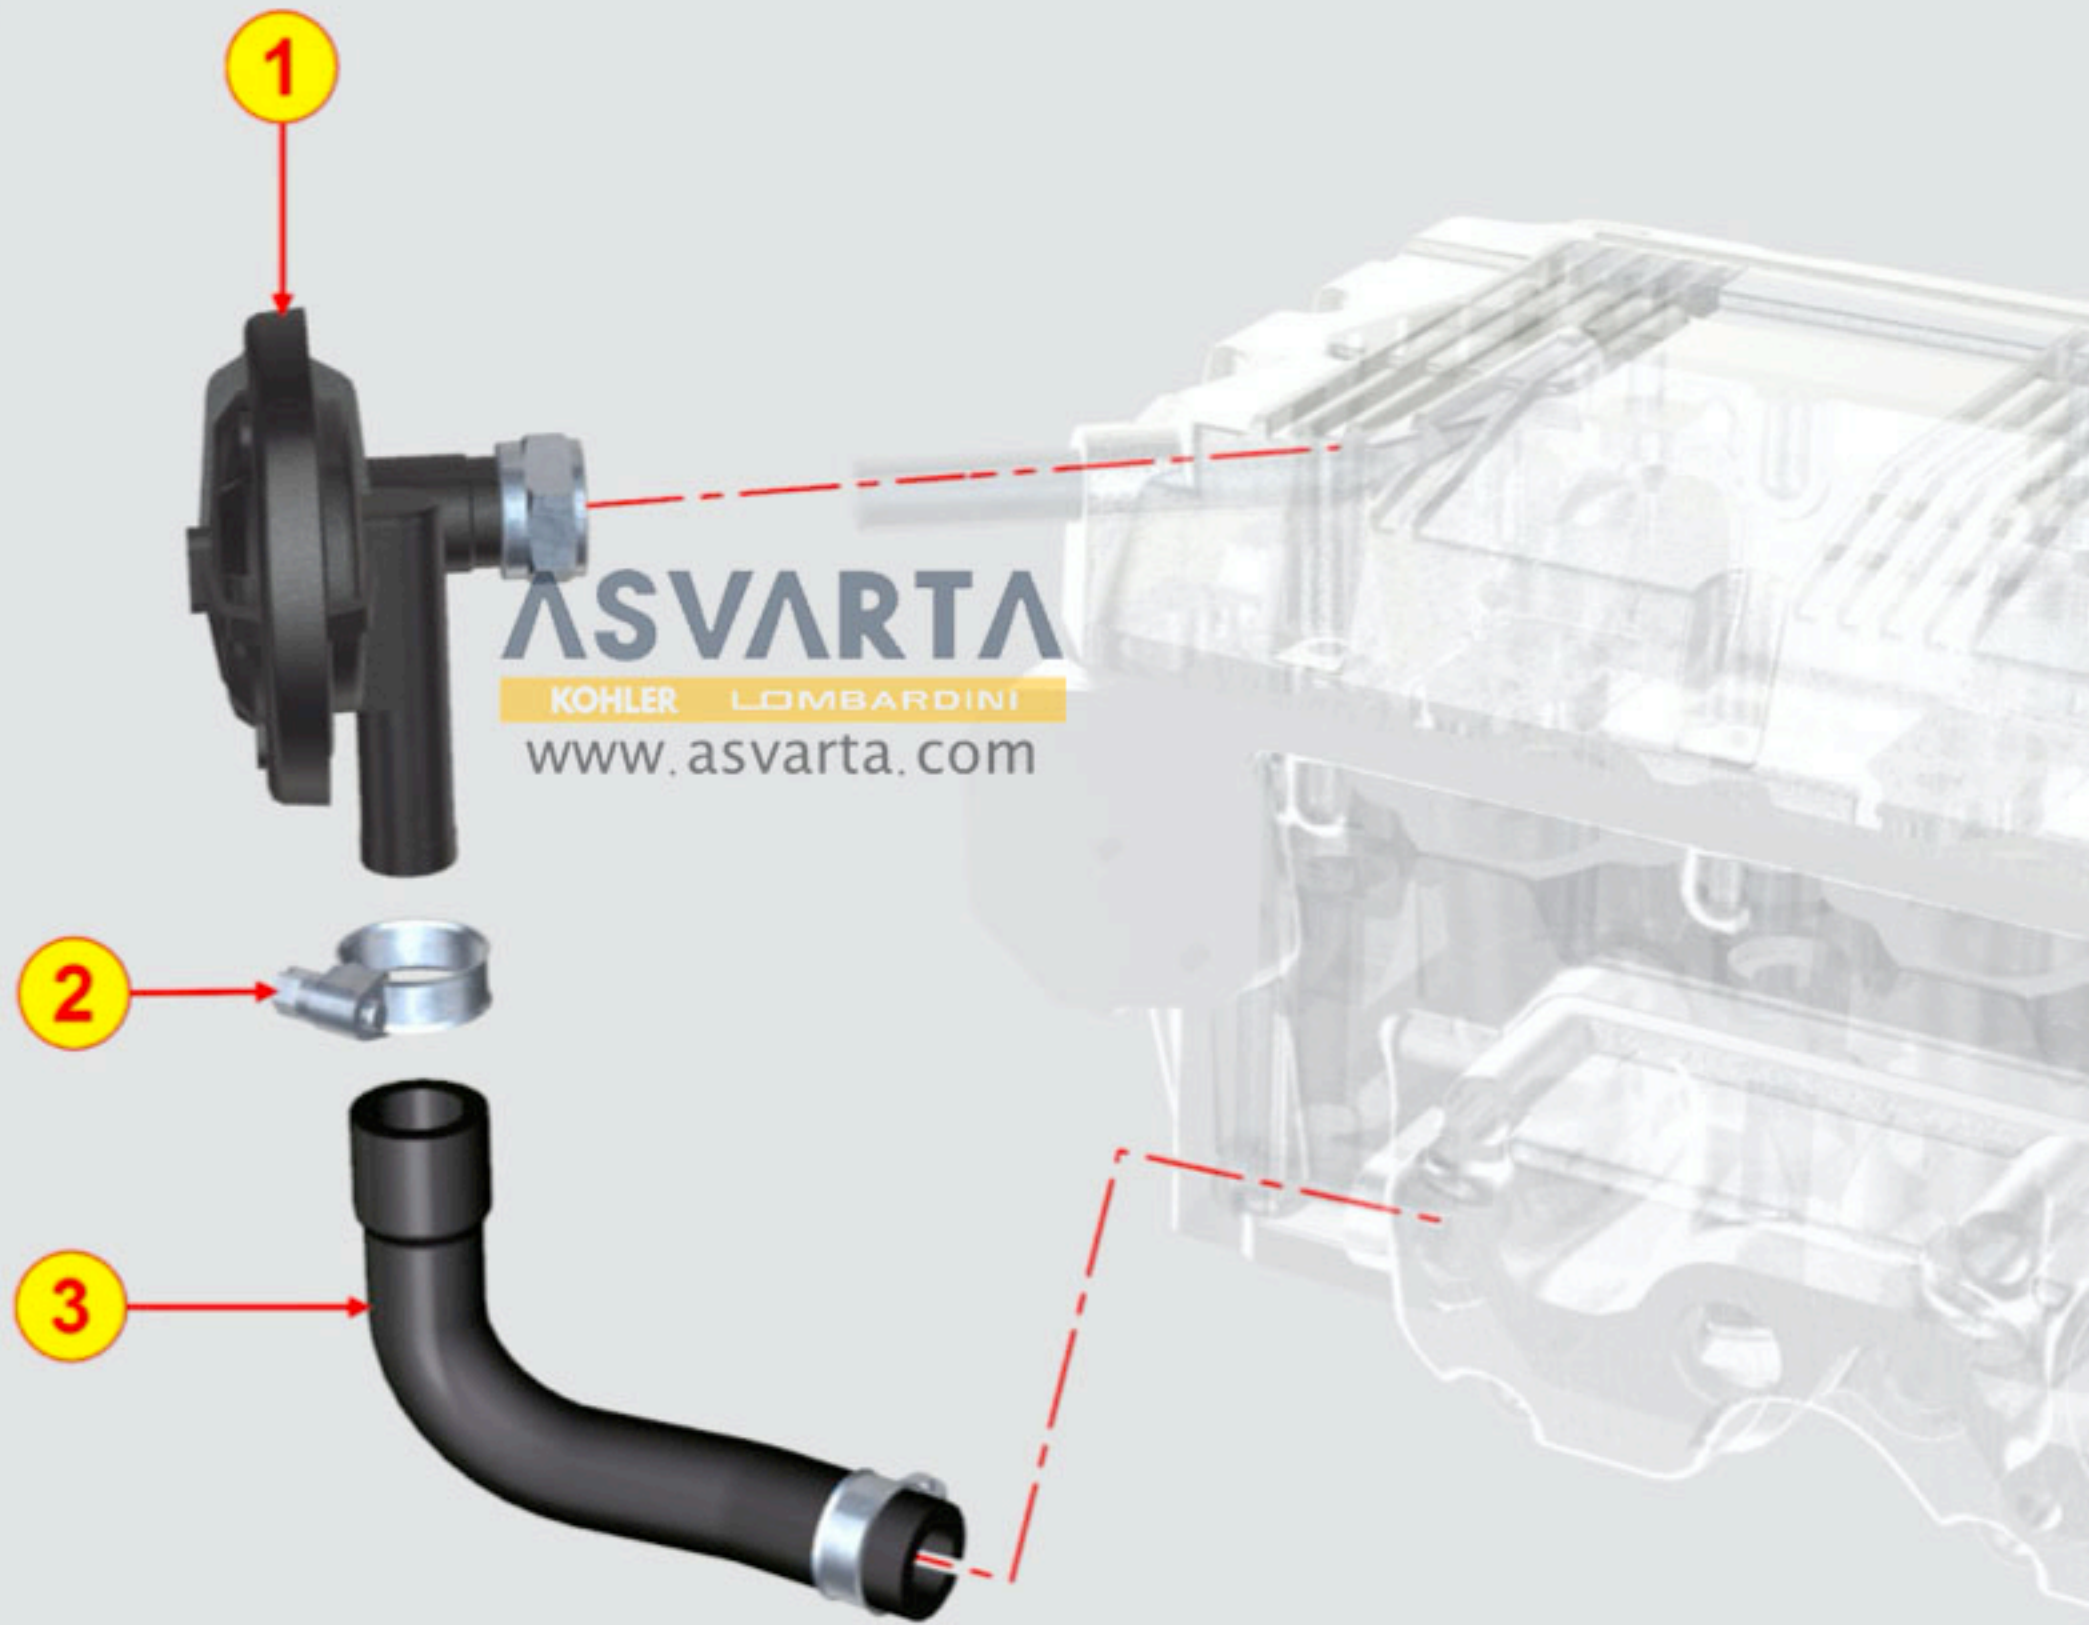

8045320020 - CIRCUITO DE GASES

TAB | 045