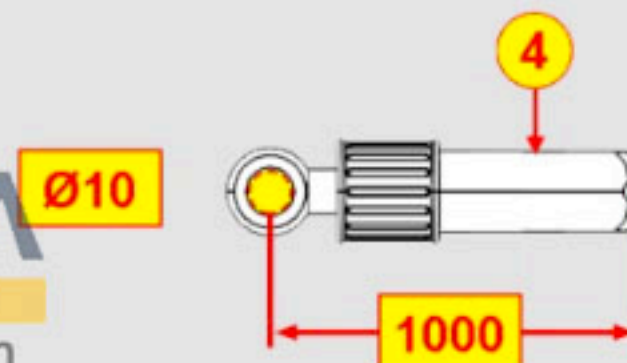

## 8062320390 - BOMBA DE ALIMENTACIÓN

TAB | 062

8064320990 - TUBOS DE COMBUSTIBLE

TAB | 064

**ASVARTA**  
KOHLER LOMBARDINI  
www.asvarta.com

8074320010 - GRUPO TERMOSTATO

TAB | 074

8075320020 - BRIDA DE ENTRADA BOMBA DEL REFRIGERANTE