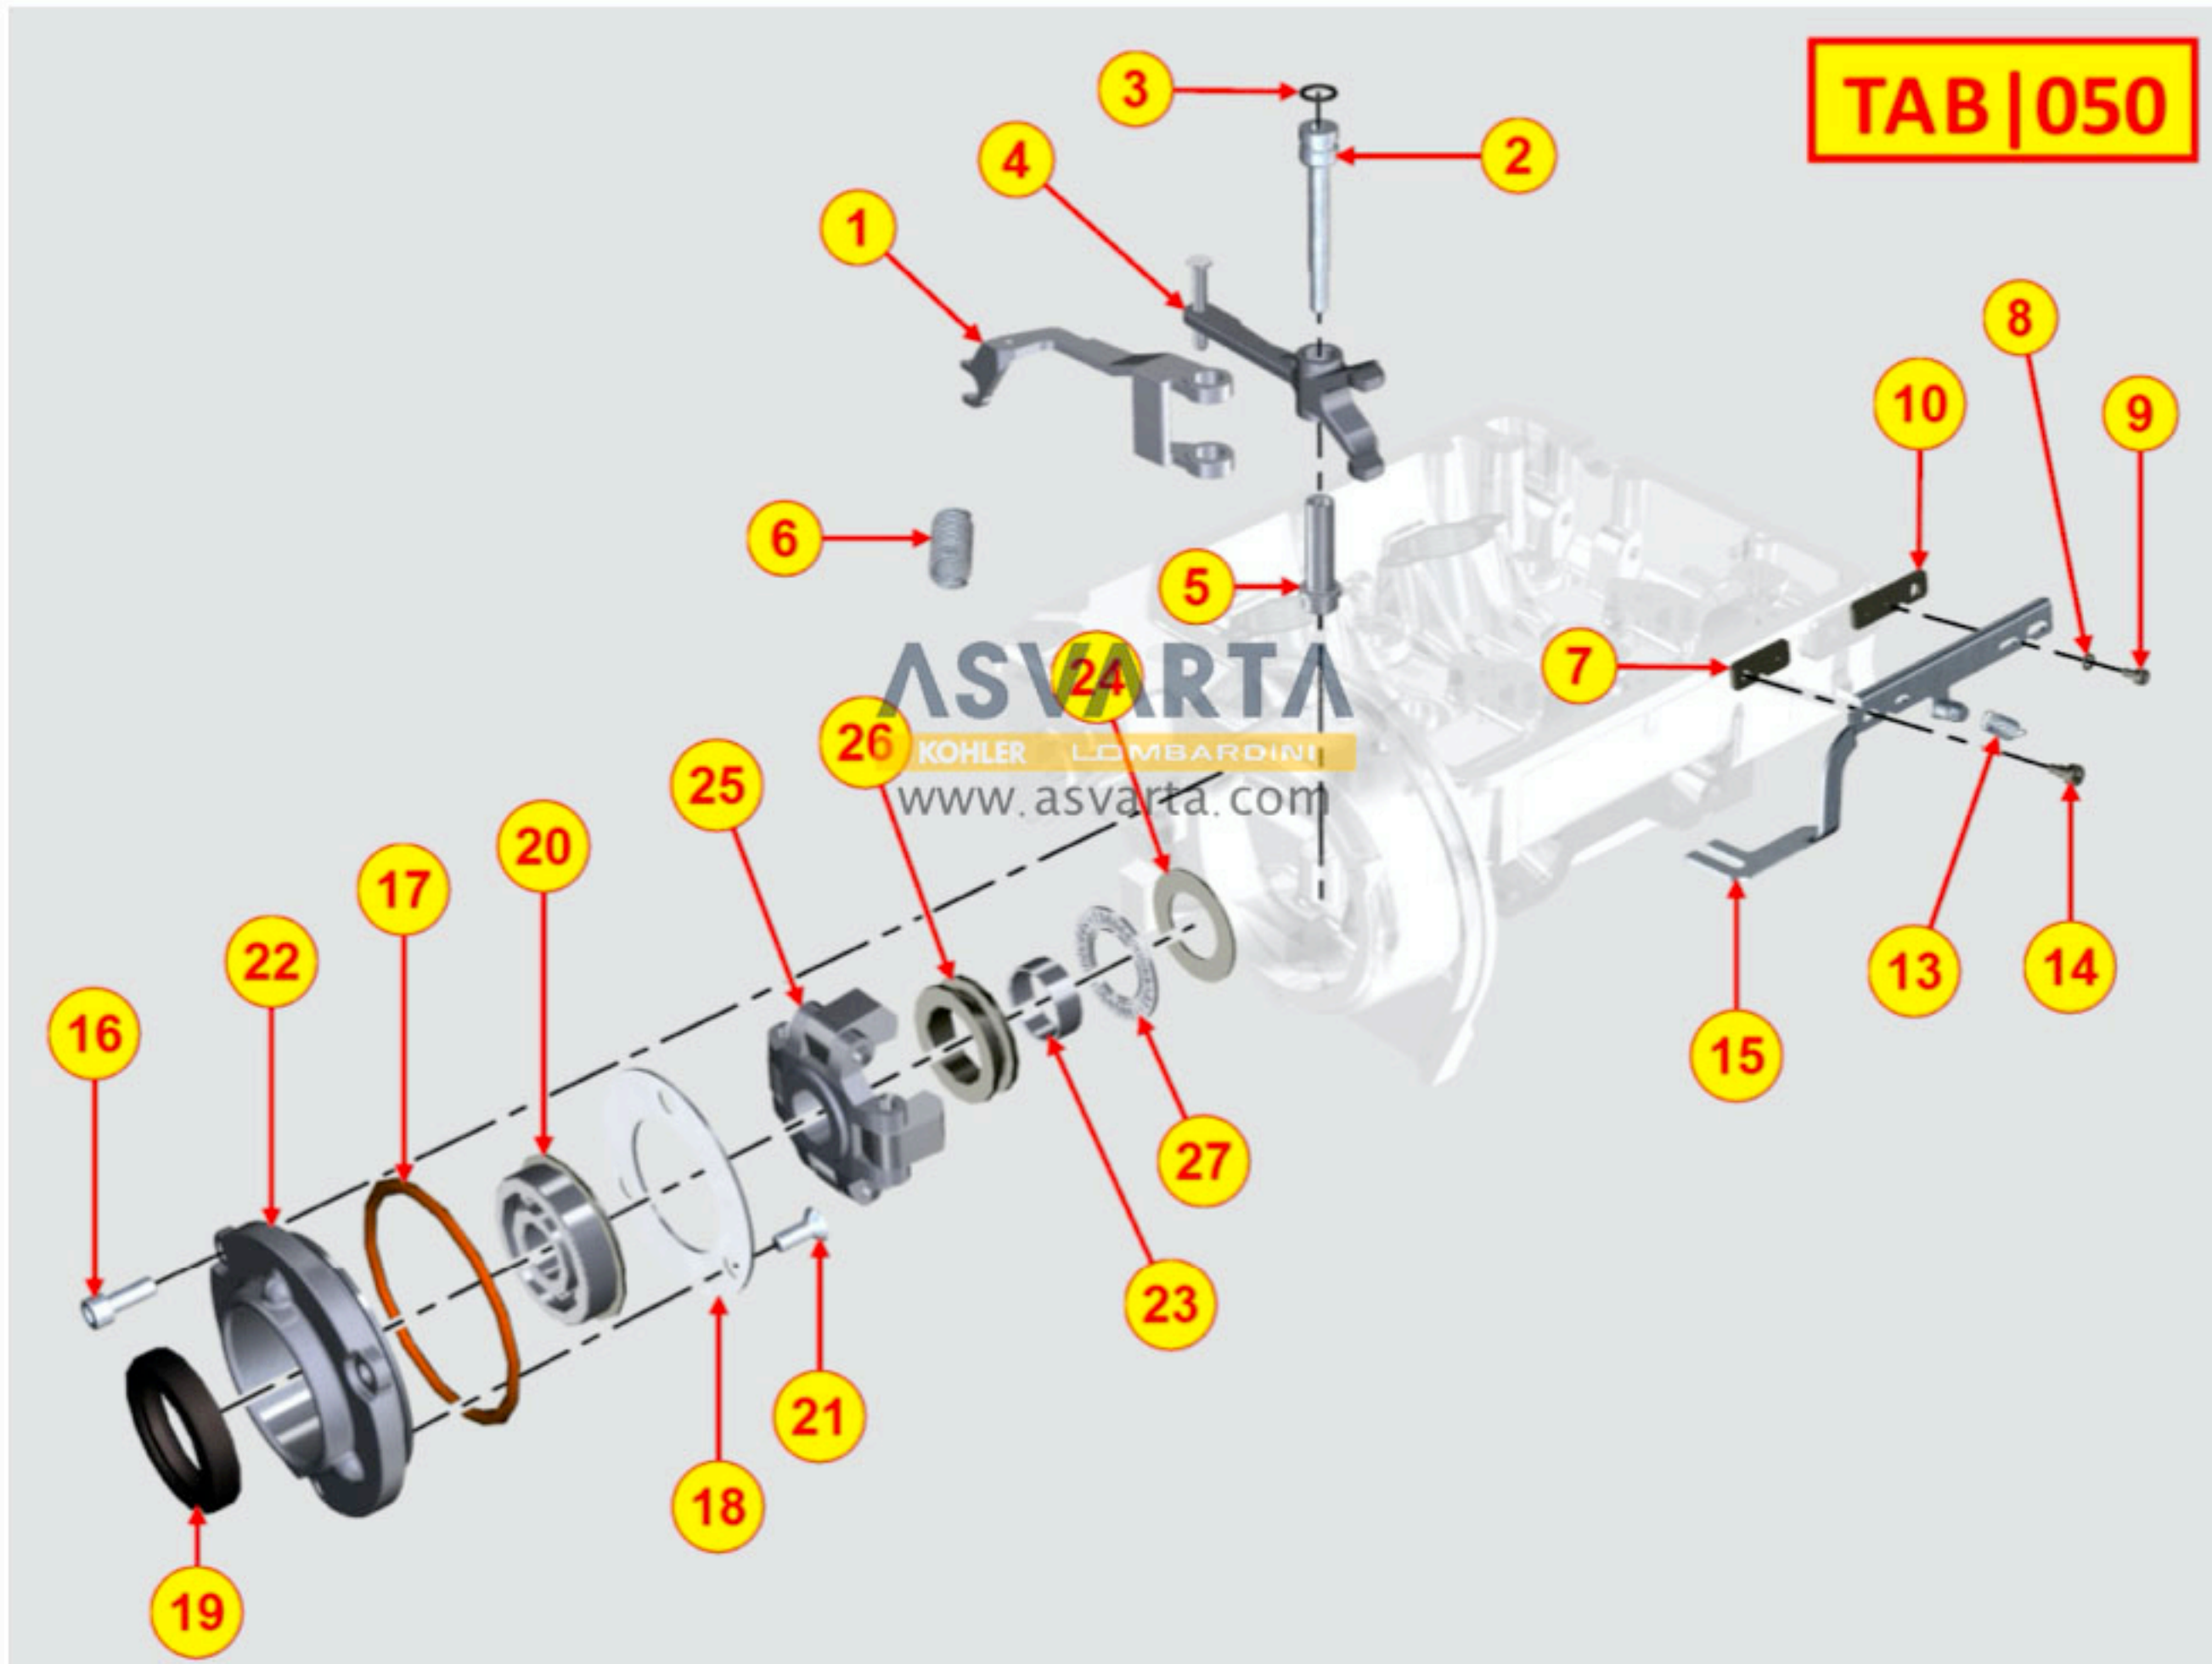

8050320630 - REGULADOR DE REVOLUCIONES