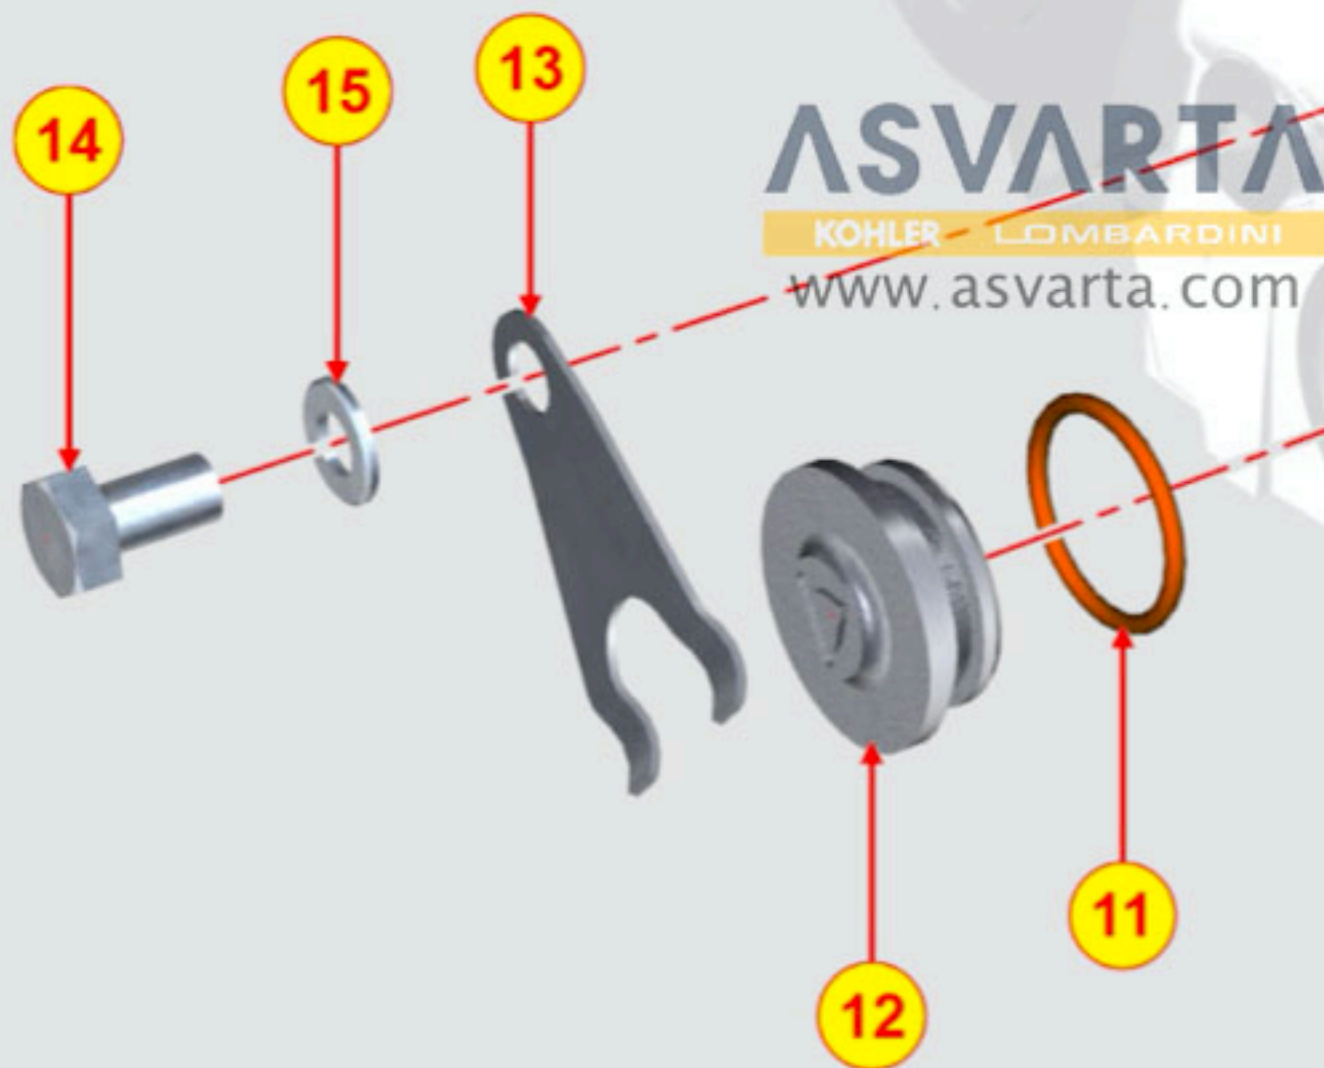

8079320040 - PREDISPOSICIÓN CALENTAMIENTO CABINA

TAB | 079