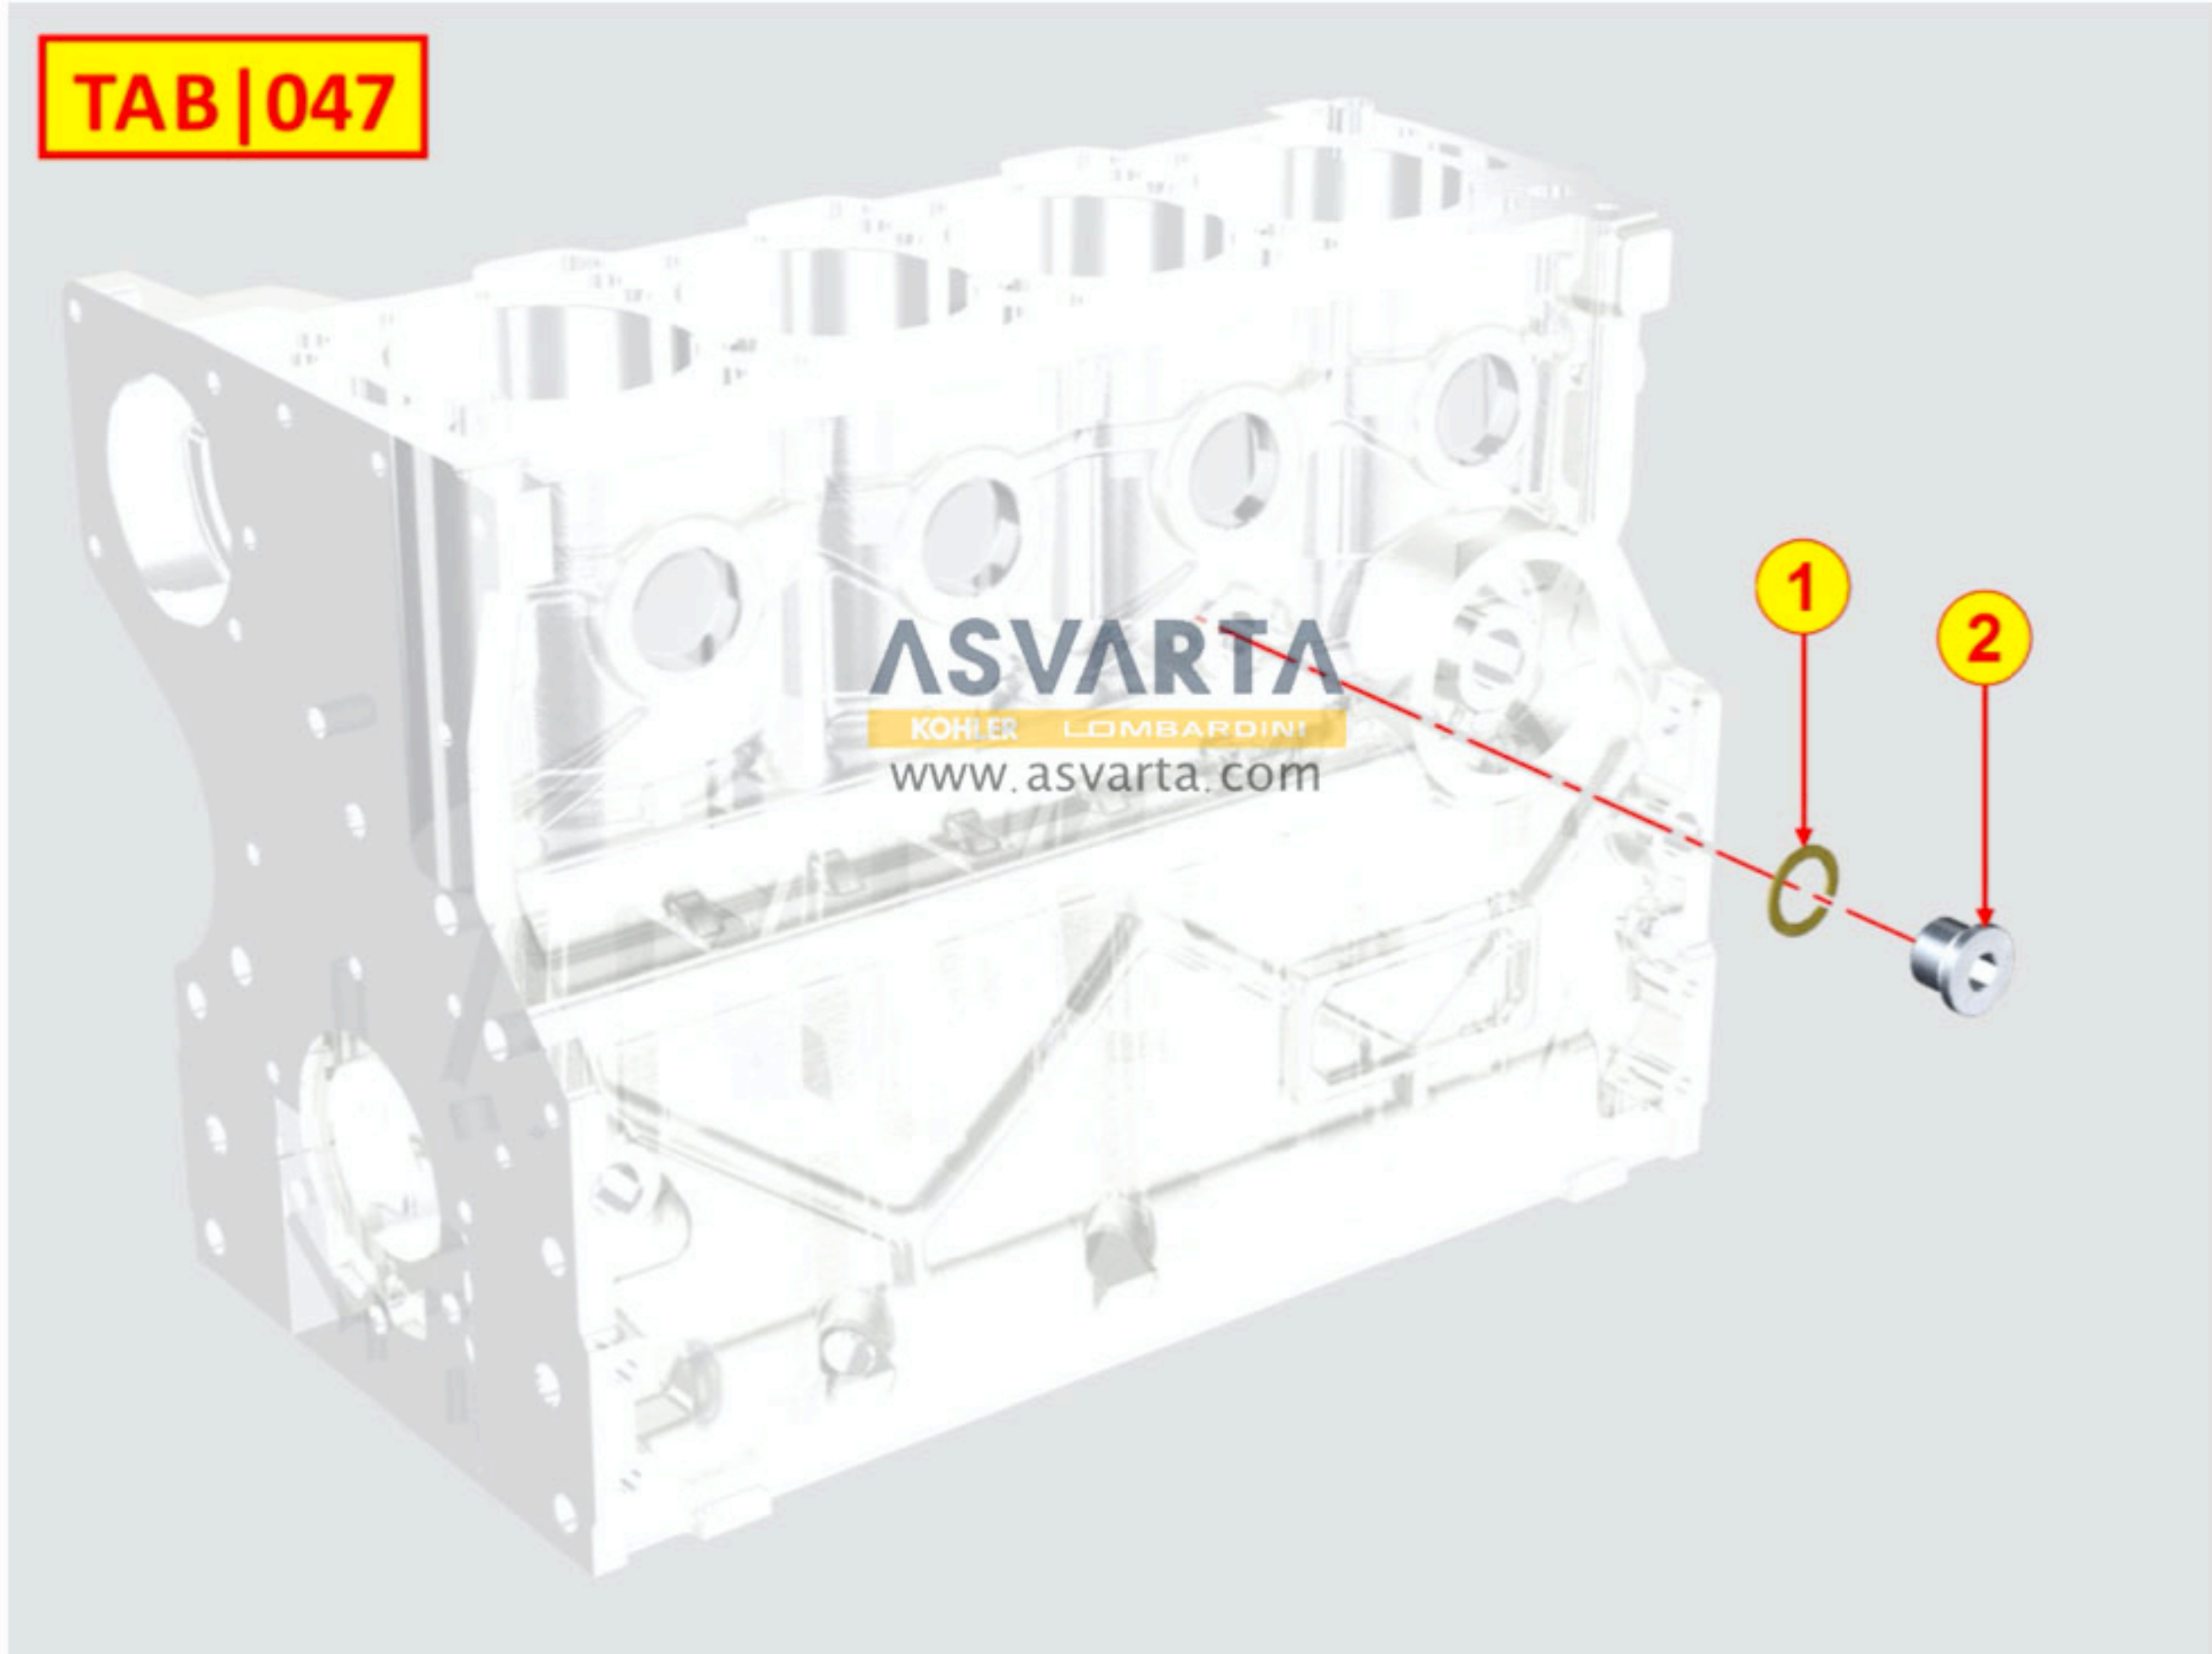

# 8043320810 - VARILLA INDICADORA DE NIVEL DE ACEITE

8045320020 - CIRCUITO DE GASES

TAB | 045

8047320150 - RADIADOR DE ACEITE

TAB | 047

**ASVARTA**  
KOHLER LOMBARDINI  
www.asvarta.com