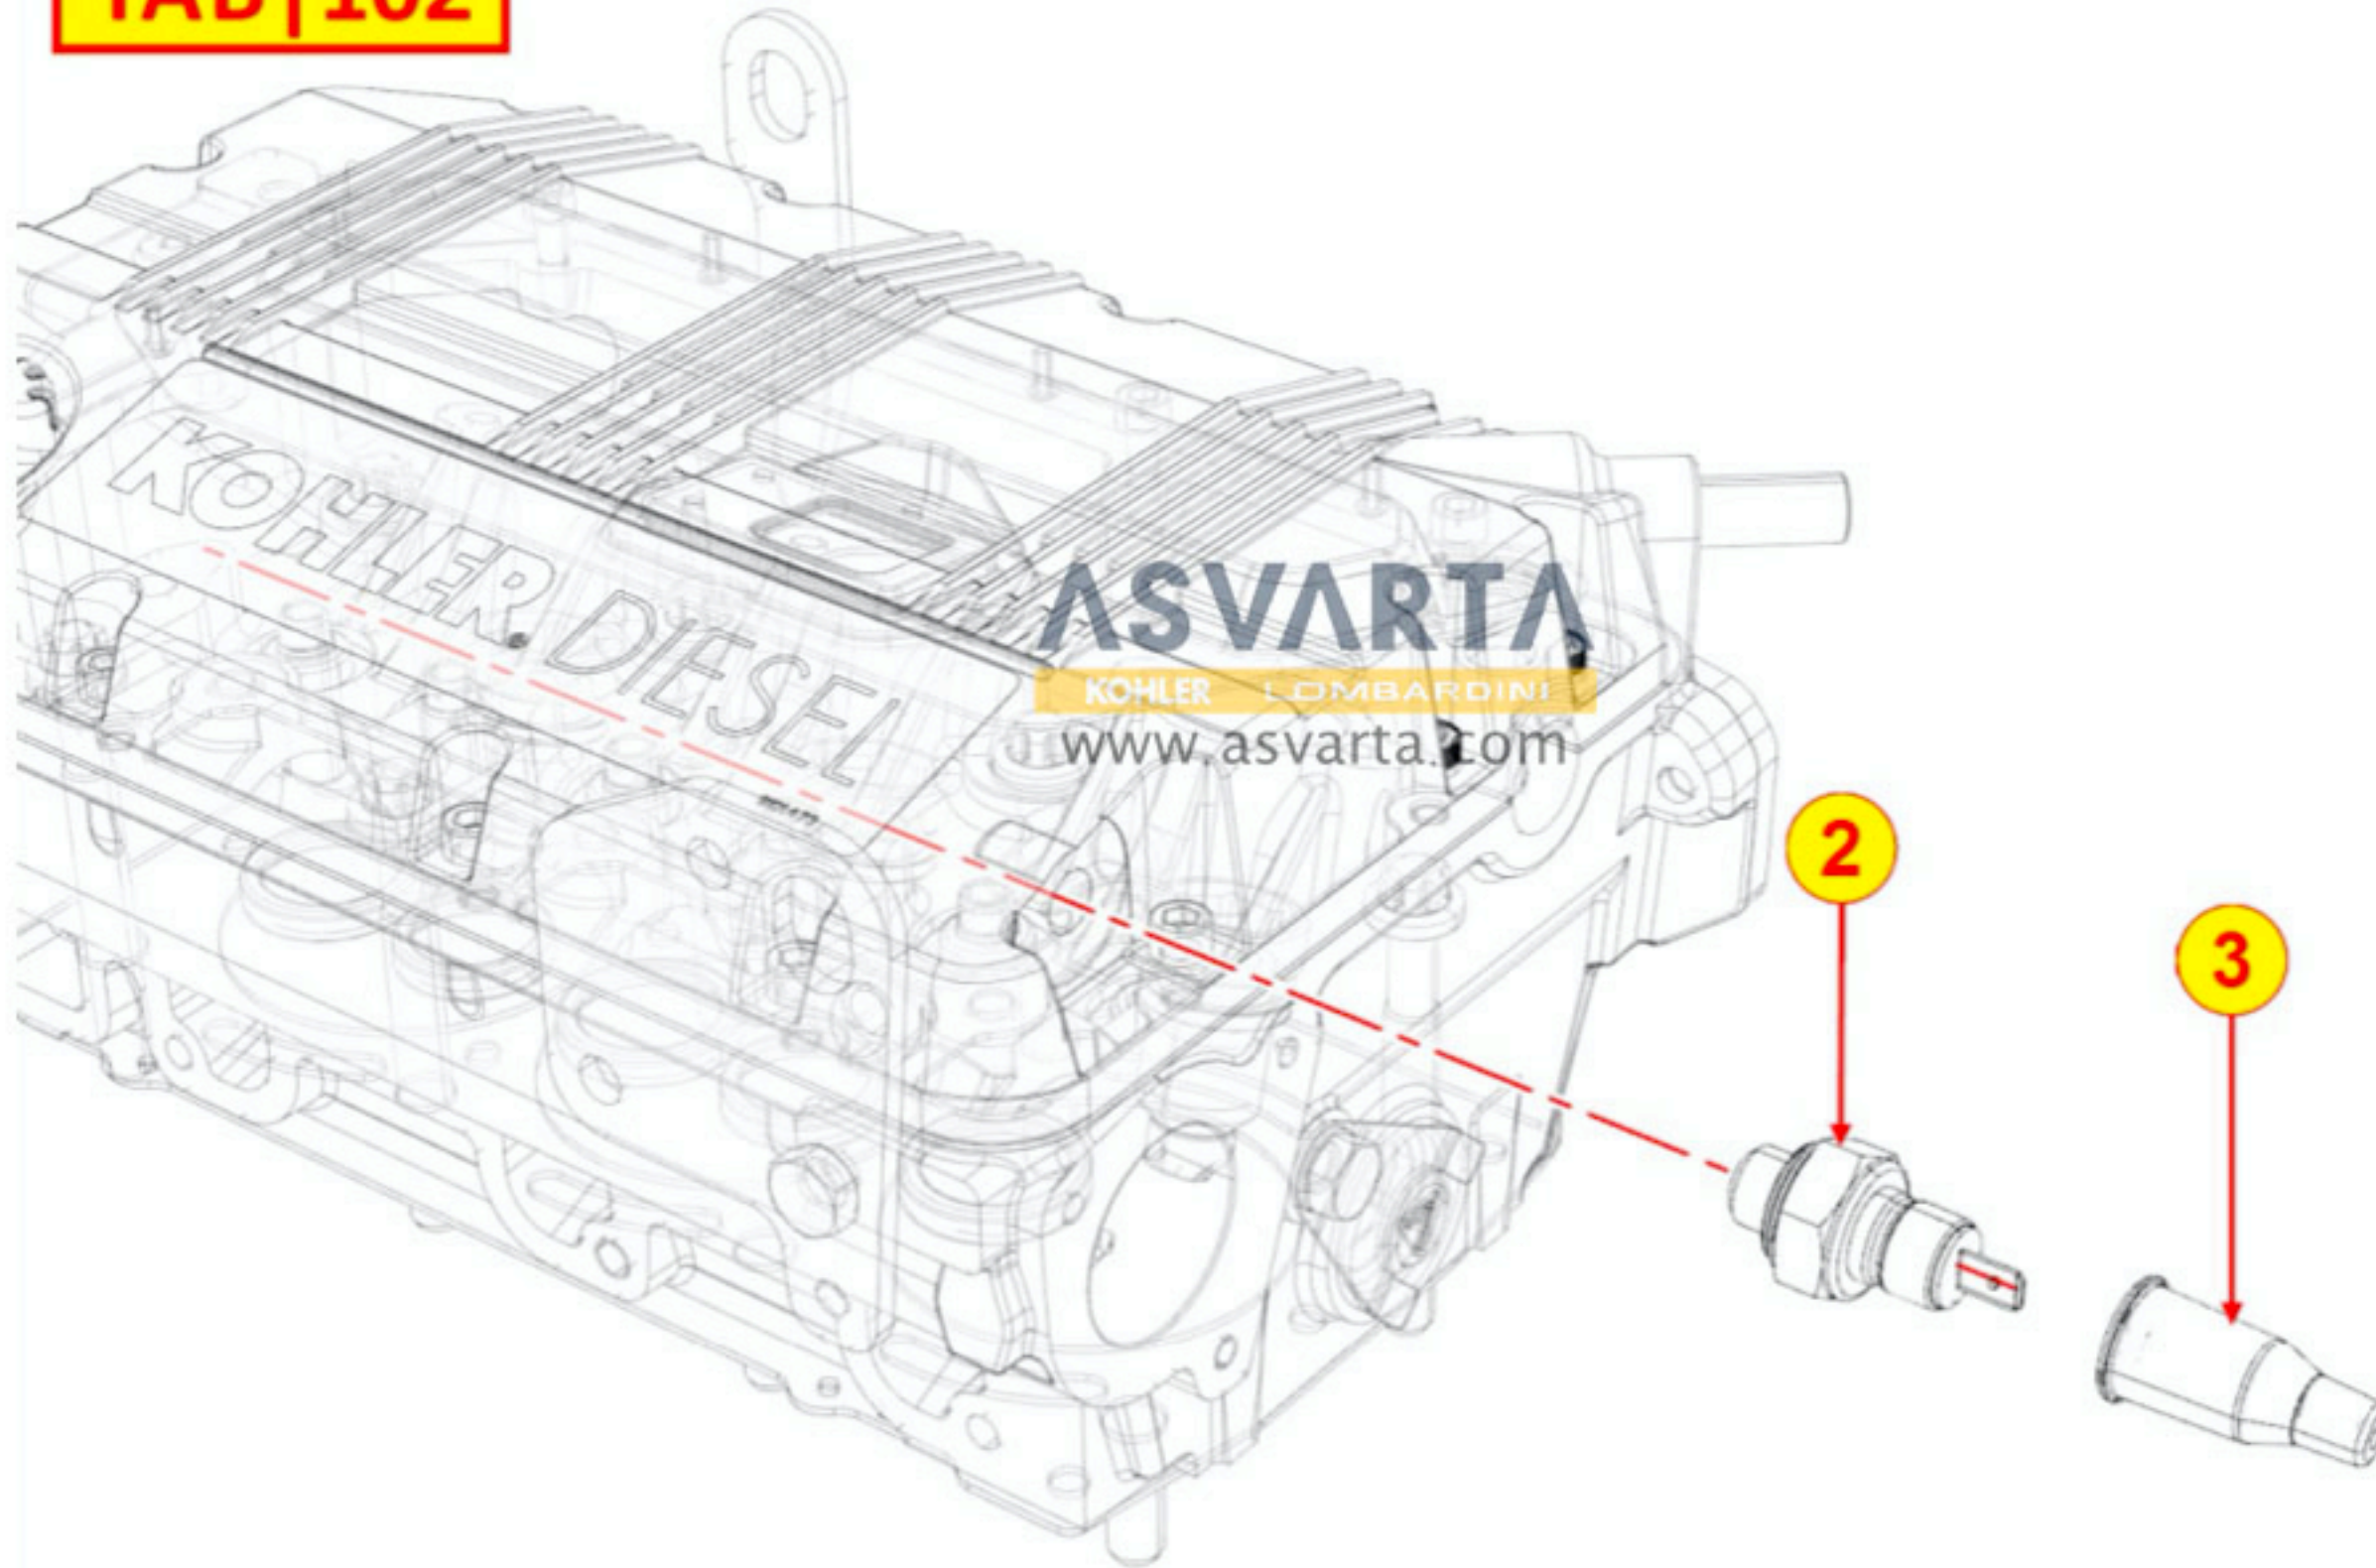

8102320020 - INTERRUPTOR PRESIÓN DE ACEITE

TAB | 102