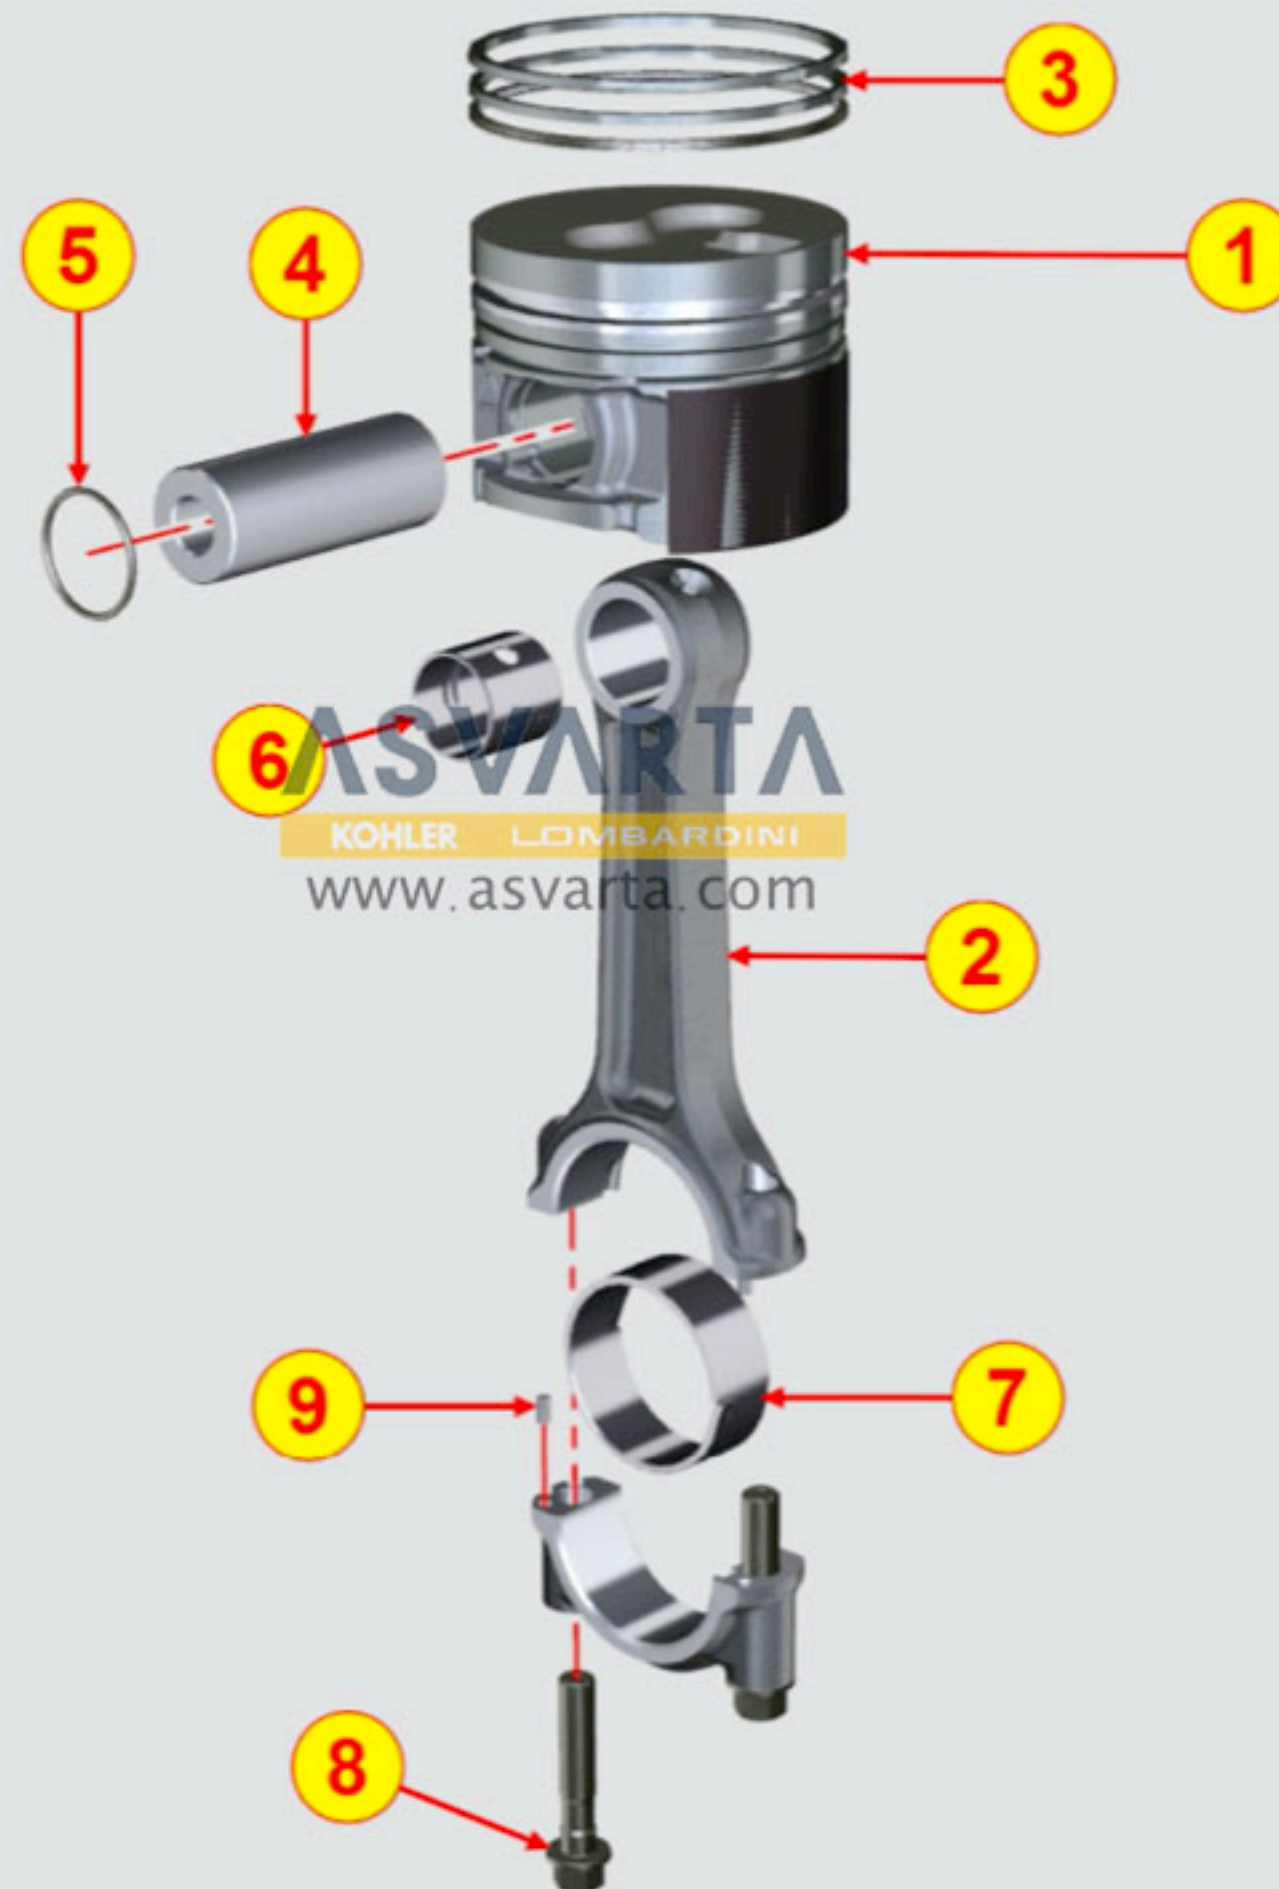

8010320100 - CIGÜEÑAL

TAB | 010

8011320890 - BIELA / PISTÓN

TAB | 011

8012320620 - VOLANTE

8014321120 - POLEAS / CORREAS

TAB | 014

8020320870 - BANCADA

# 8021320490 - CULATA MOTOR

TAB | 021

## 8023320030 - SOPORTE LADO VOLANTE