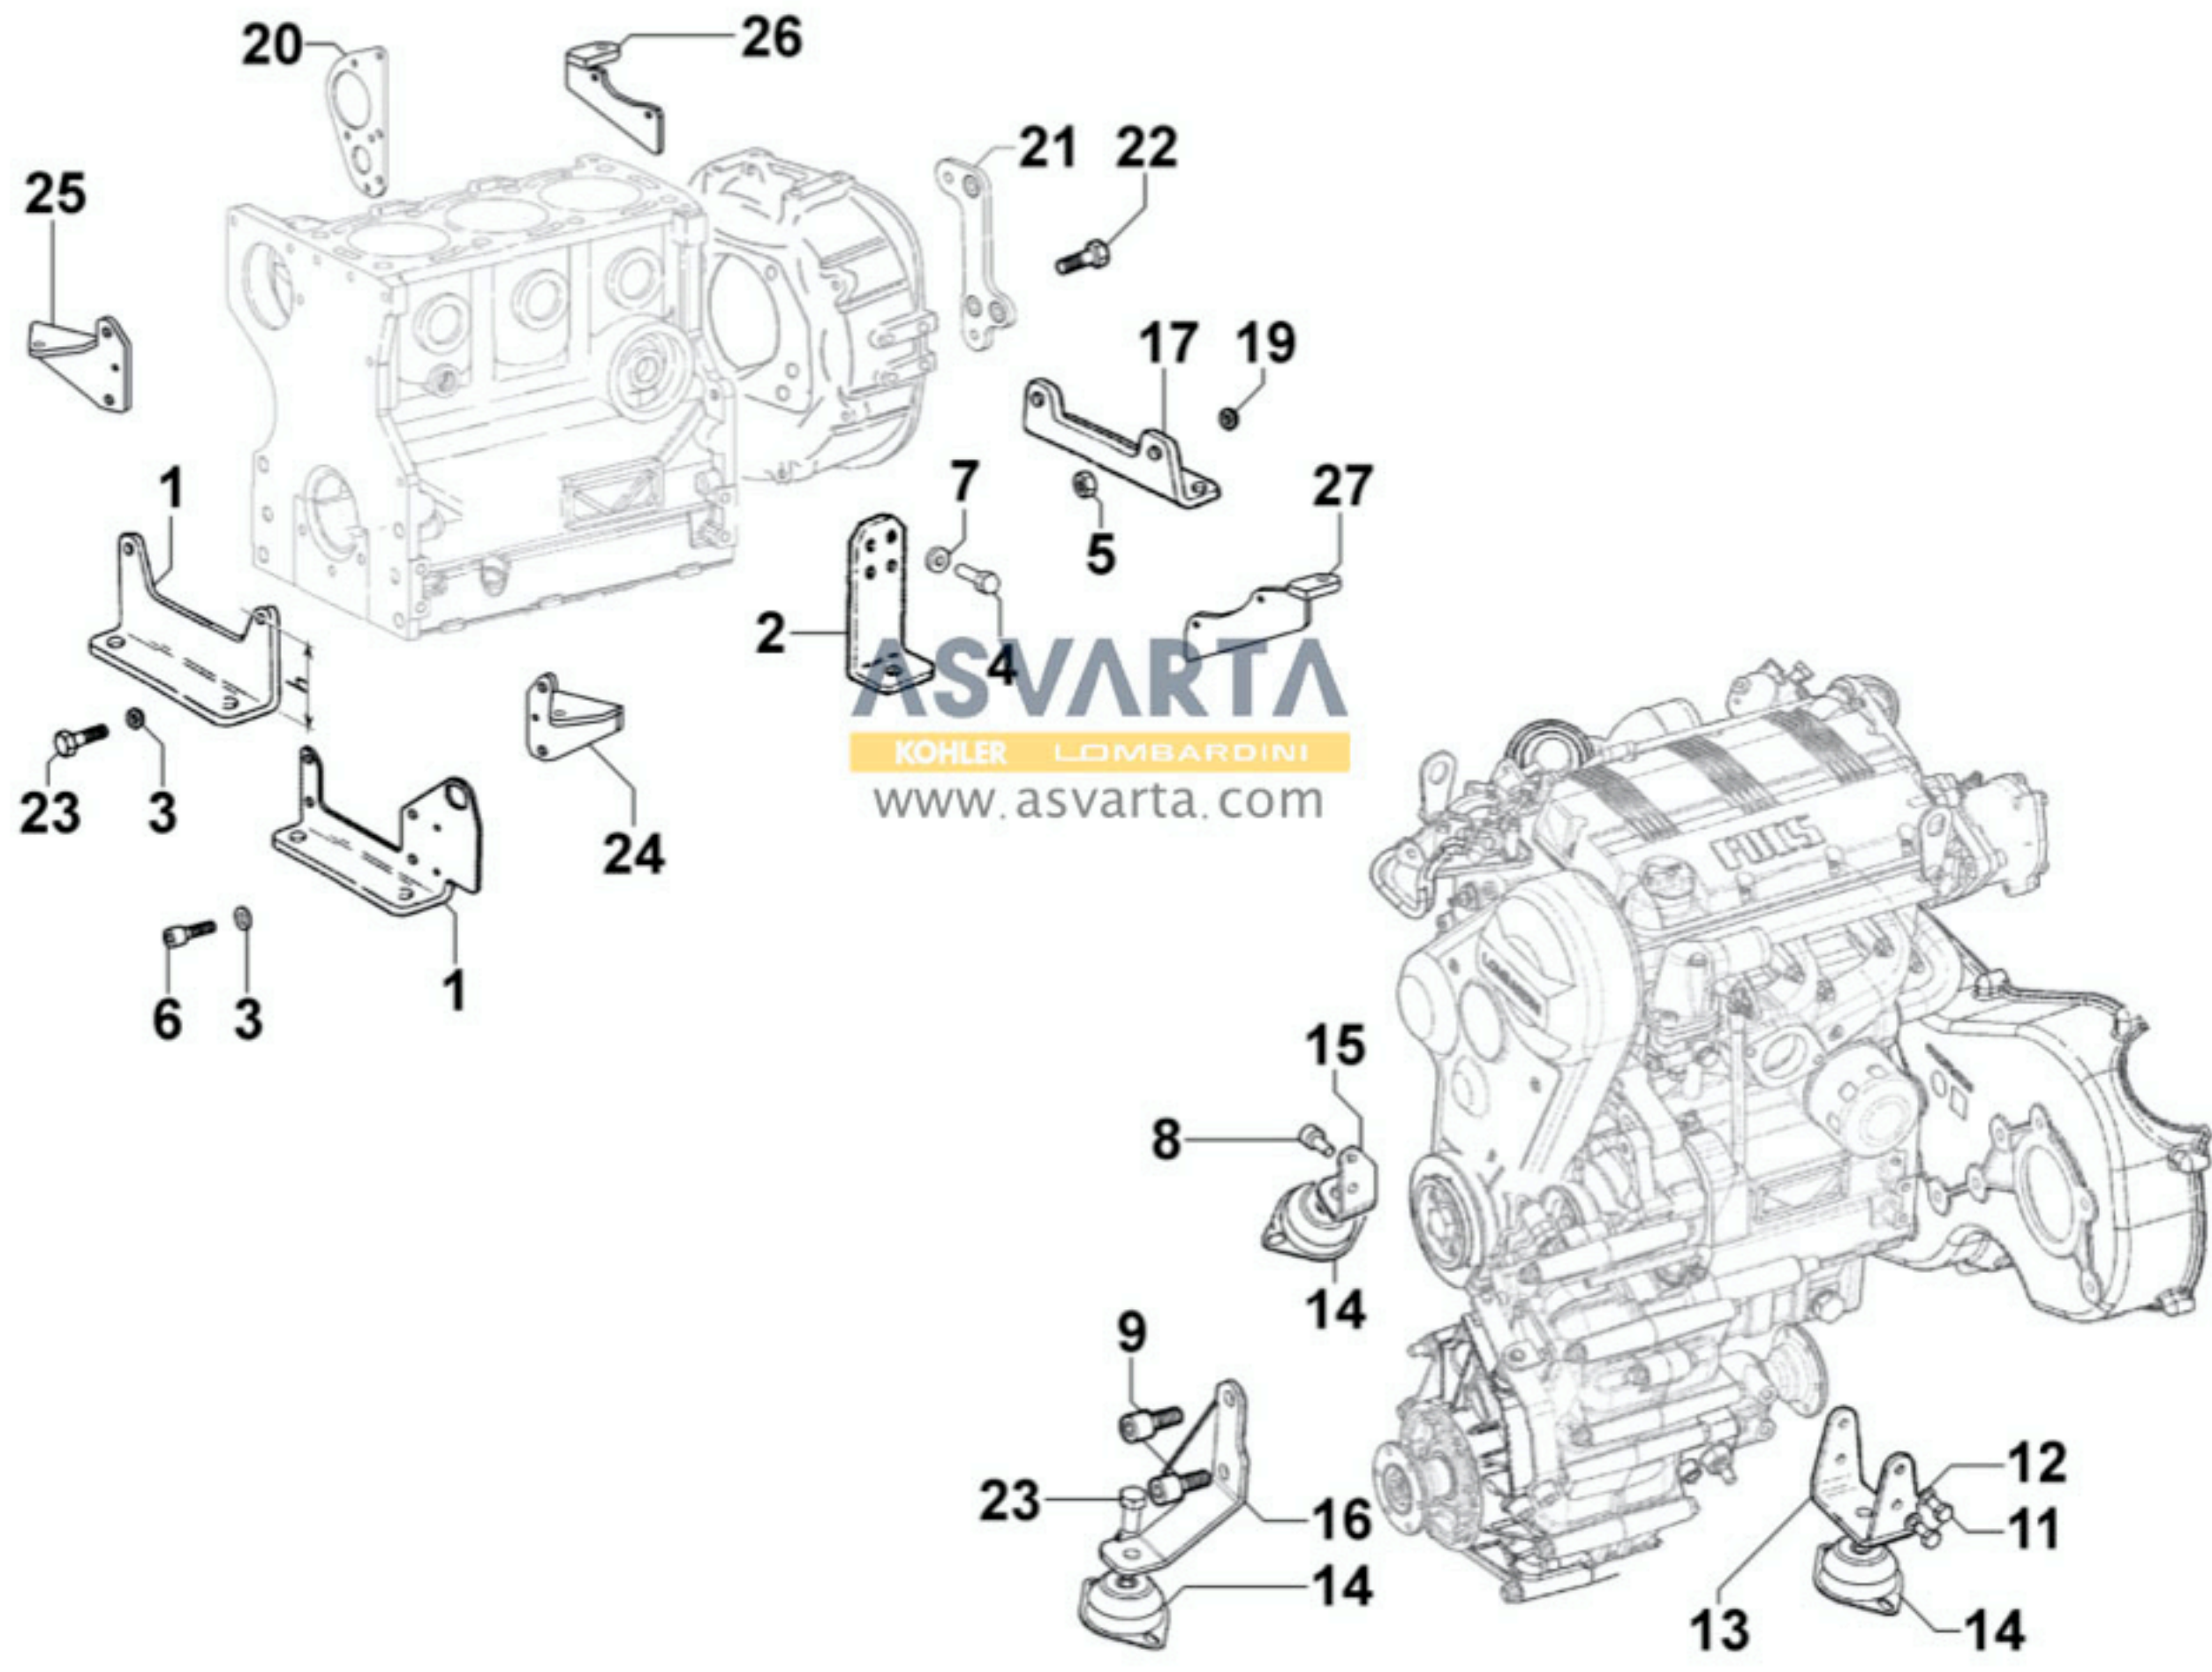

8025320190 - SOPORTE DEL MOTOR