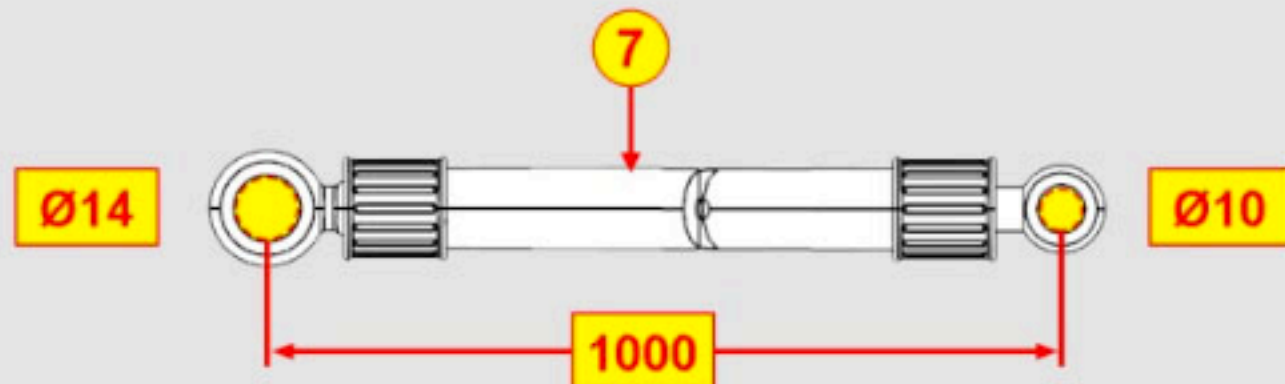

## 8062320390 - BOMBA DE ALIMENTACIÓN

TAB | 062

8064320990 - TUBOS DE COMBUSTIBLE

TAB | 064

**ASVARTA**  
KOHLER LOMBARDINI  
www.asvarta.com

8074320010 - GRUPO TERMOSTATO

TAB | 074

8075320020 - BRIDA DE ENTRADA BOMBA DEL REFRIGERANTE