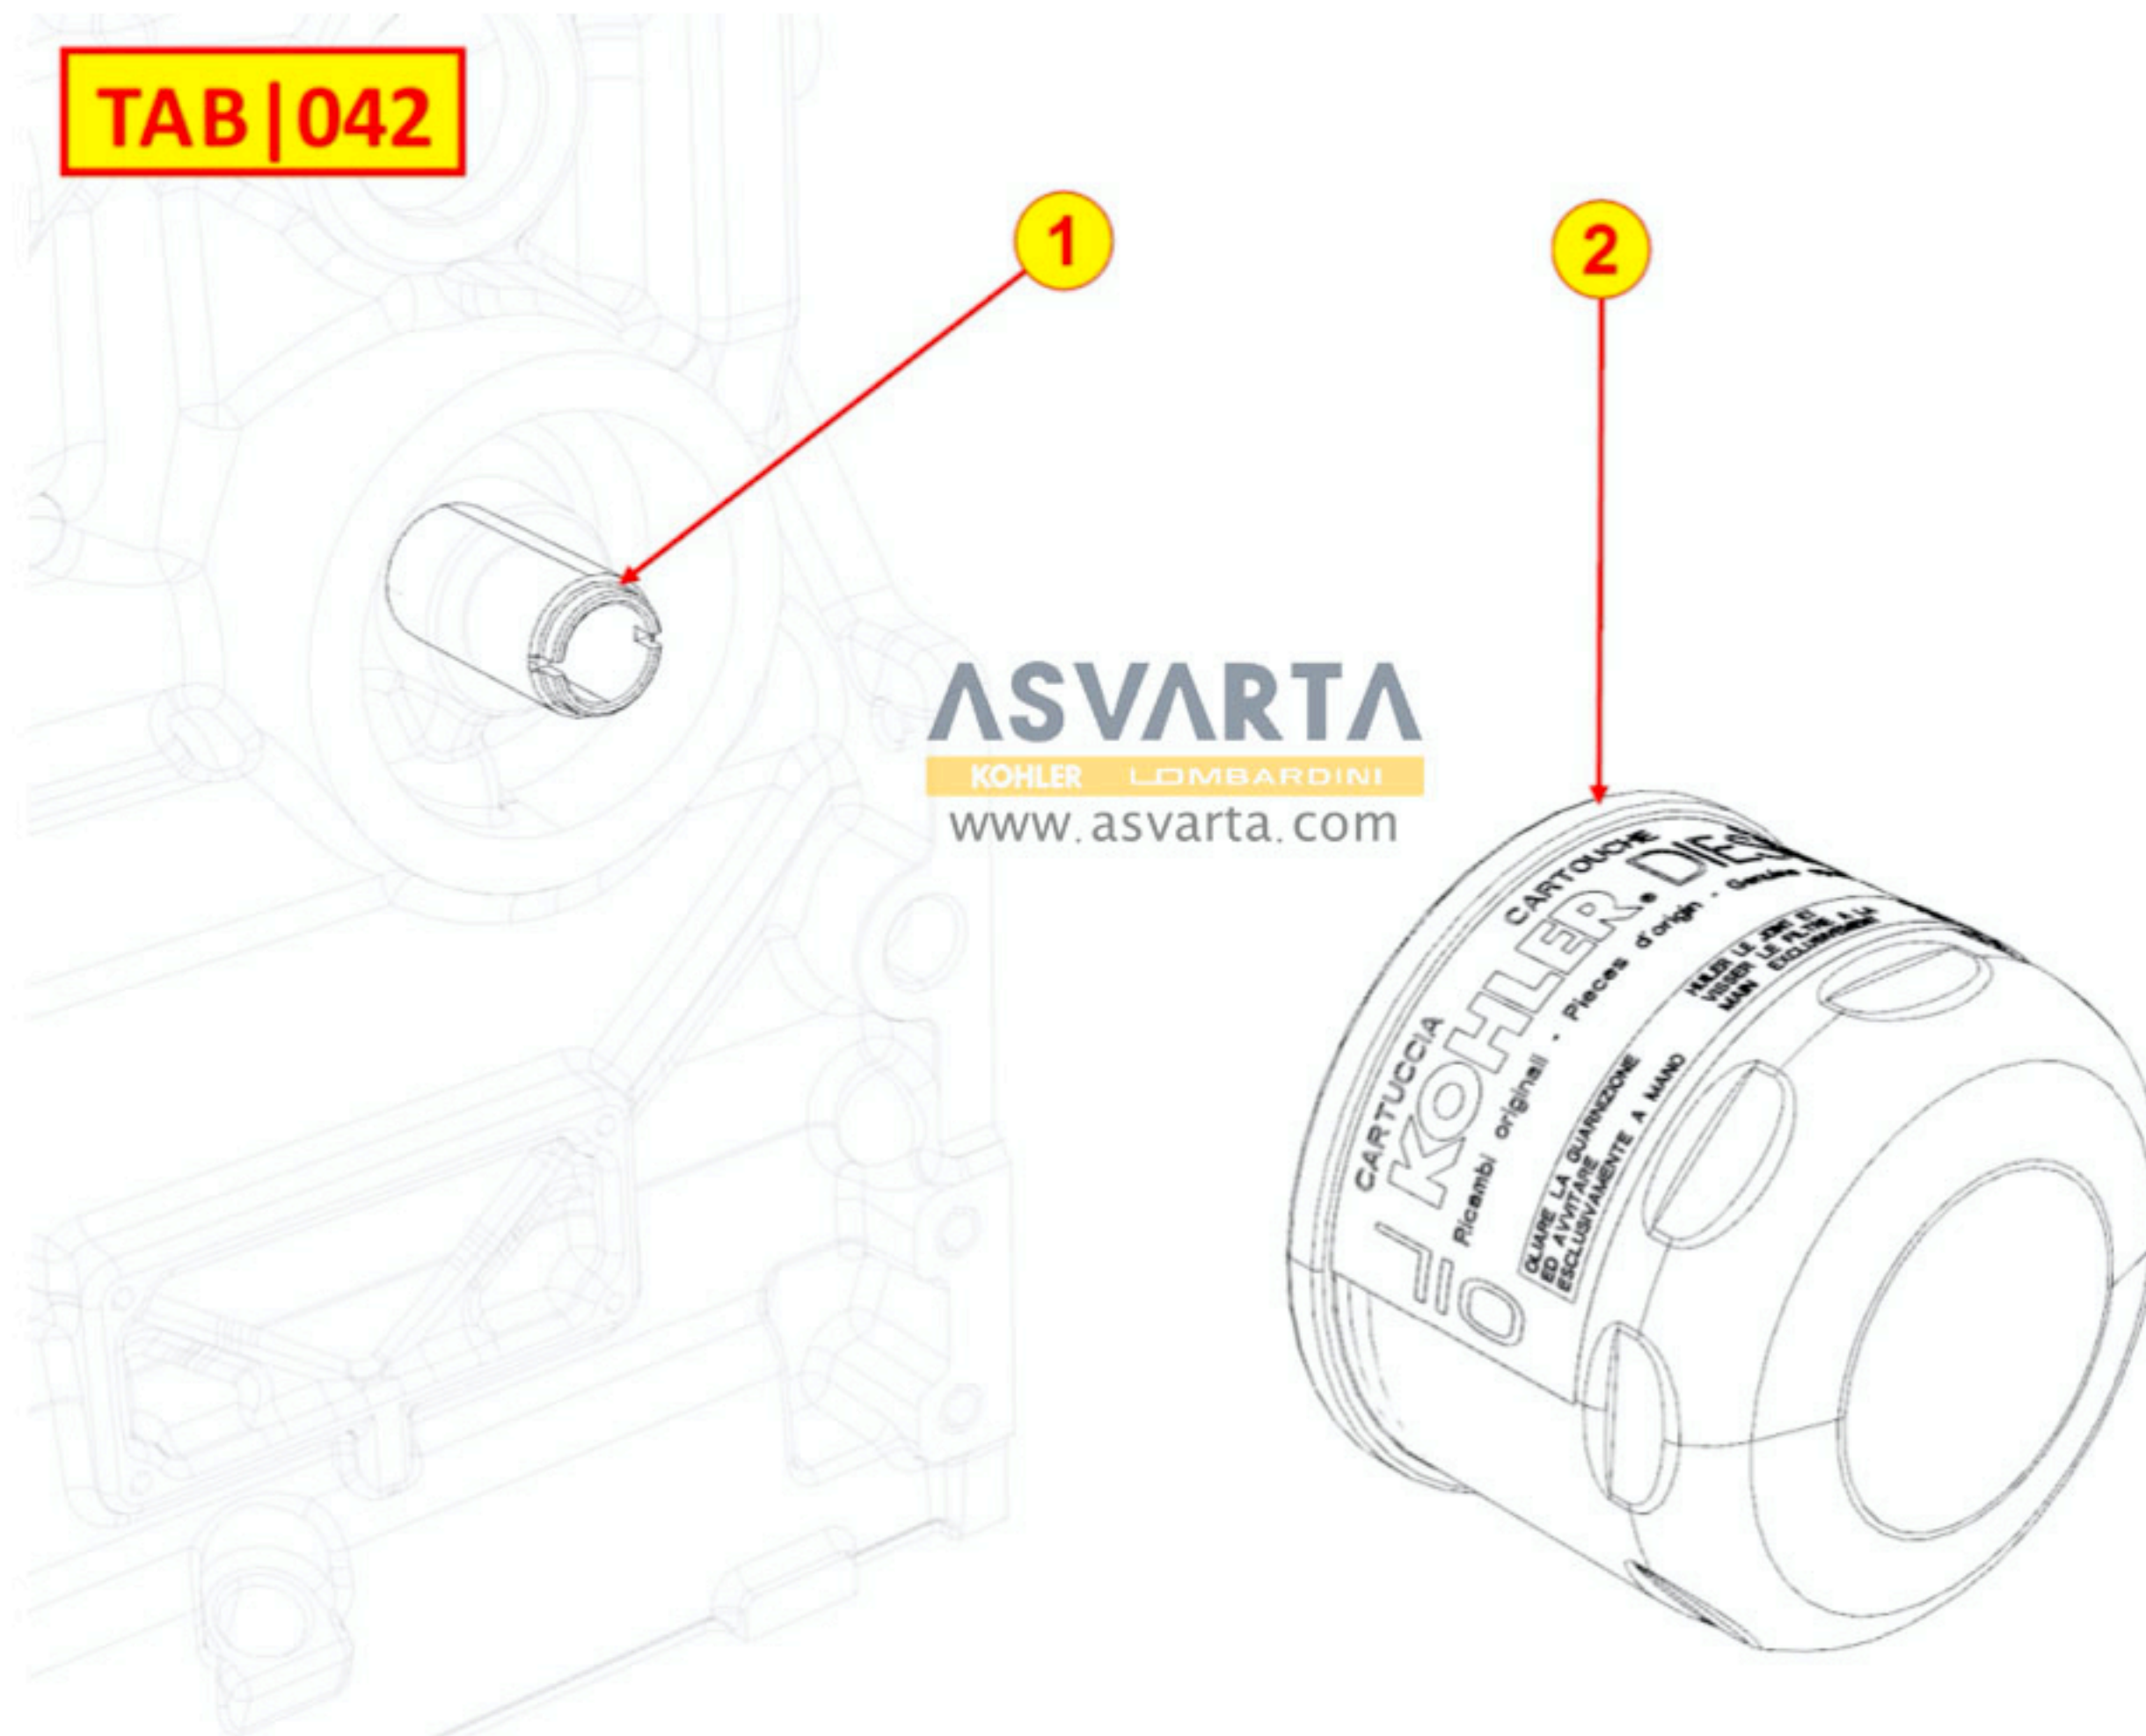

8042320420 - FILTRO DE ACEITE

TAB | 042

1

2

ASVARTA
KOHLER LOMBARDINI
www.asvarta.com