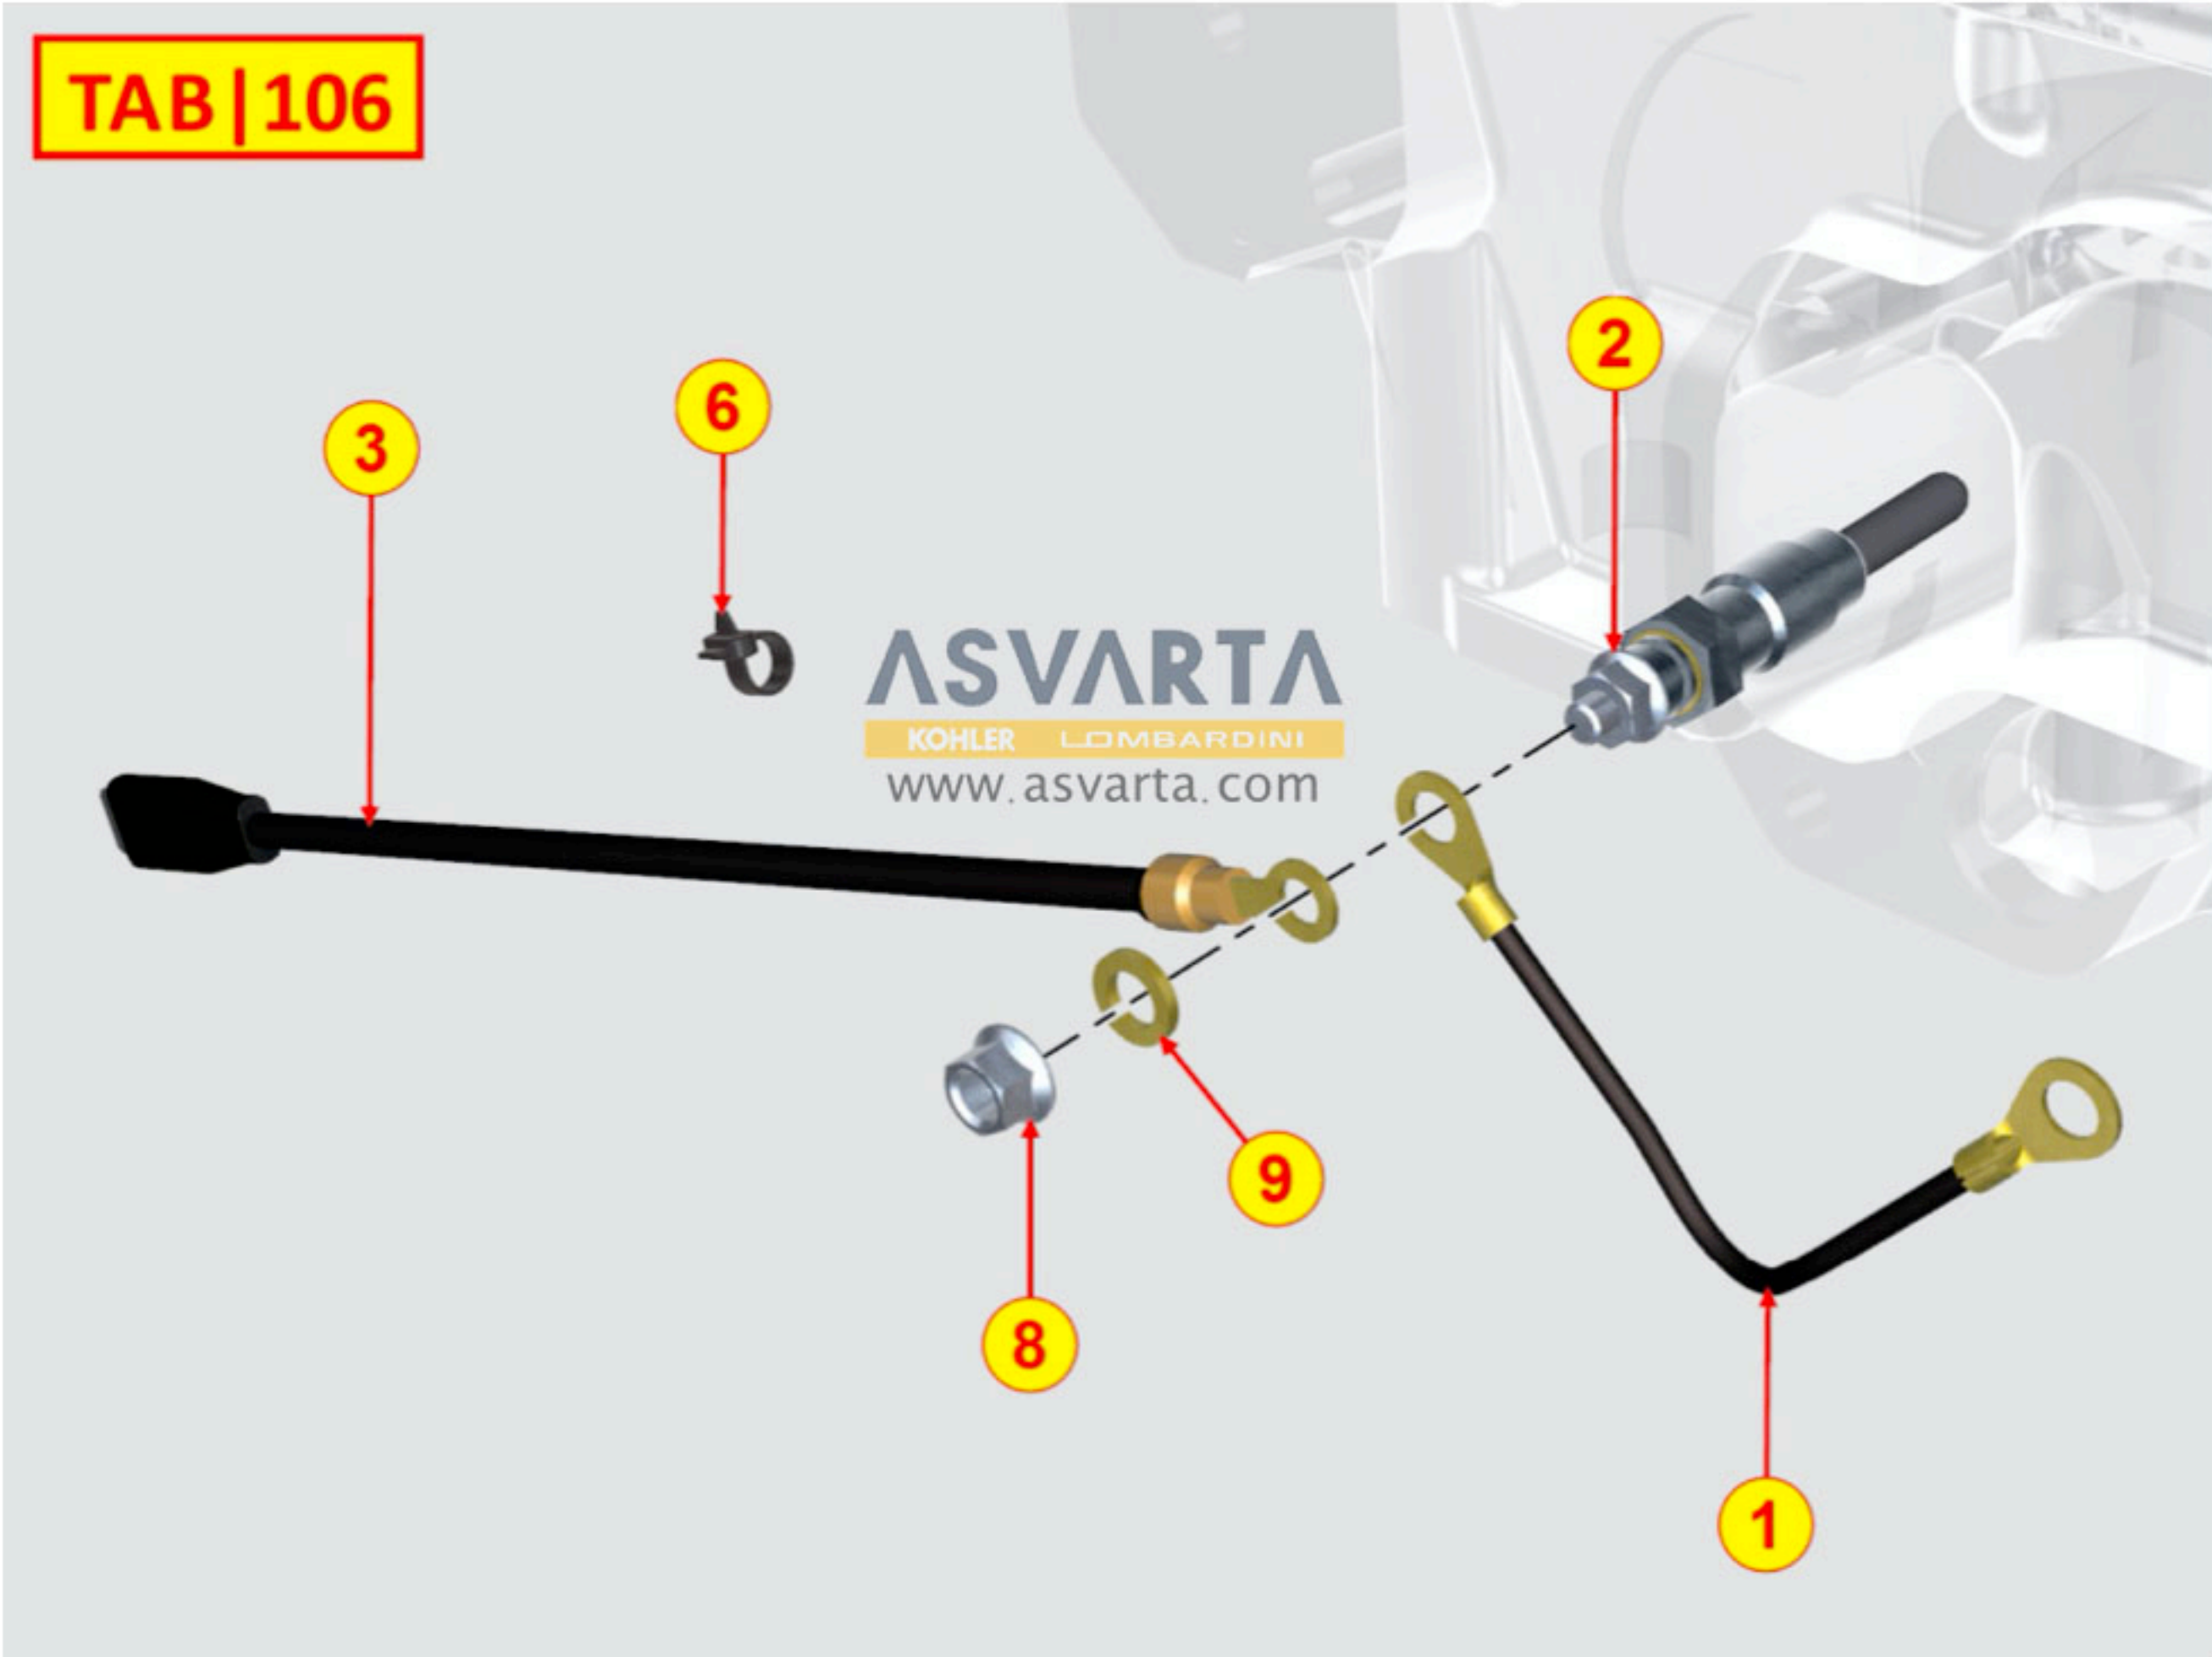

8106320450 - BUJÍAS / RELÉ PRECALENTADO