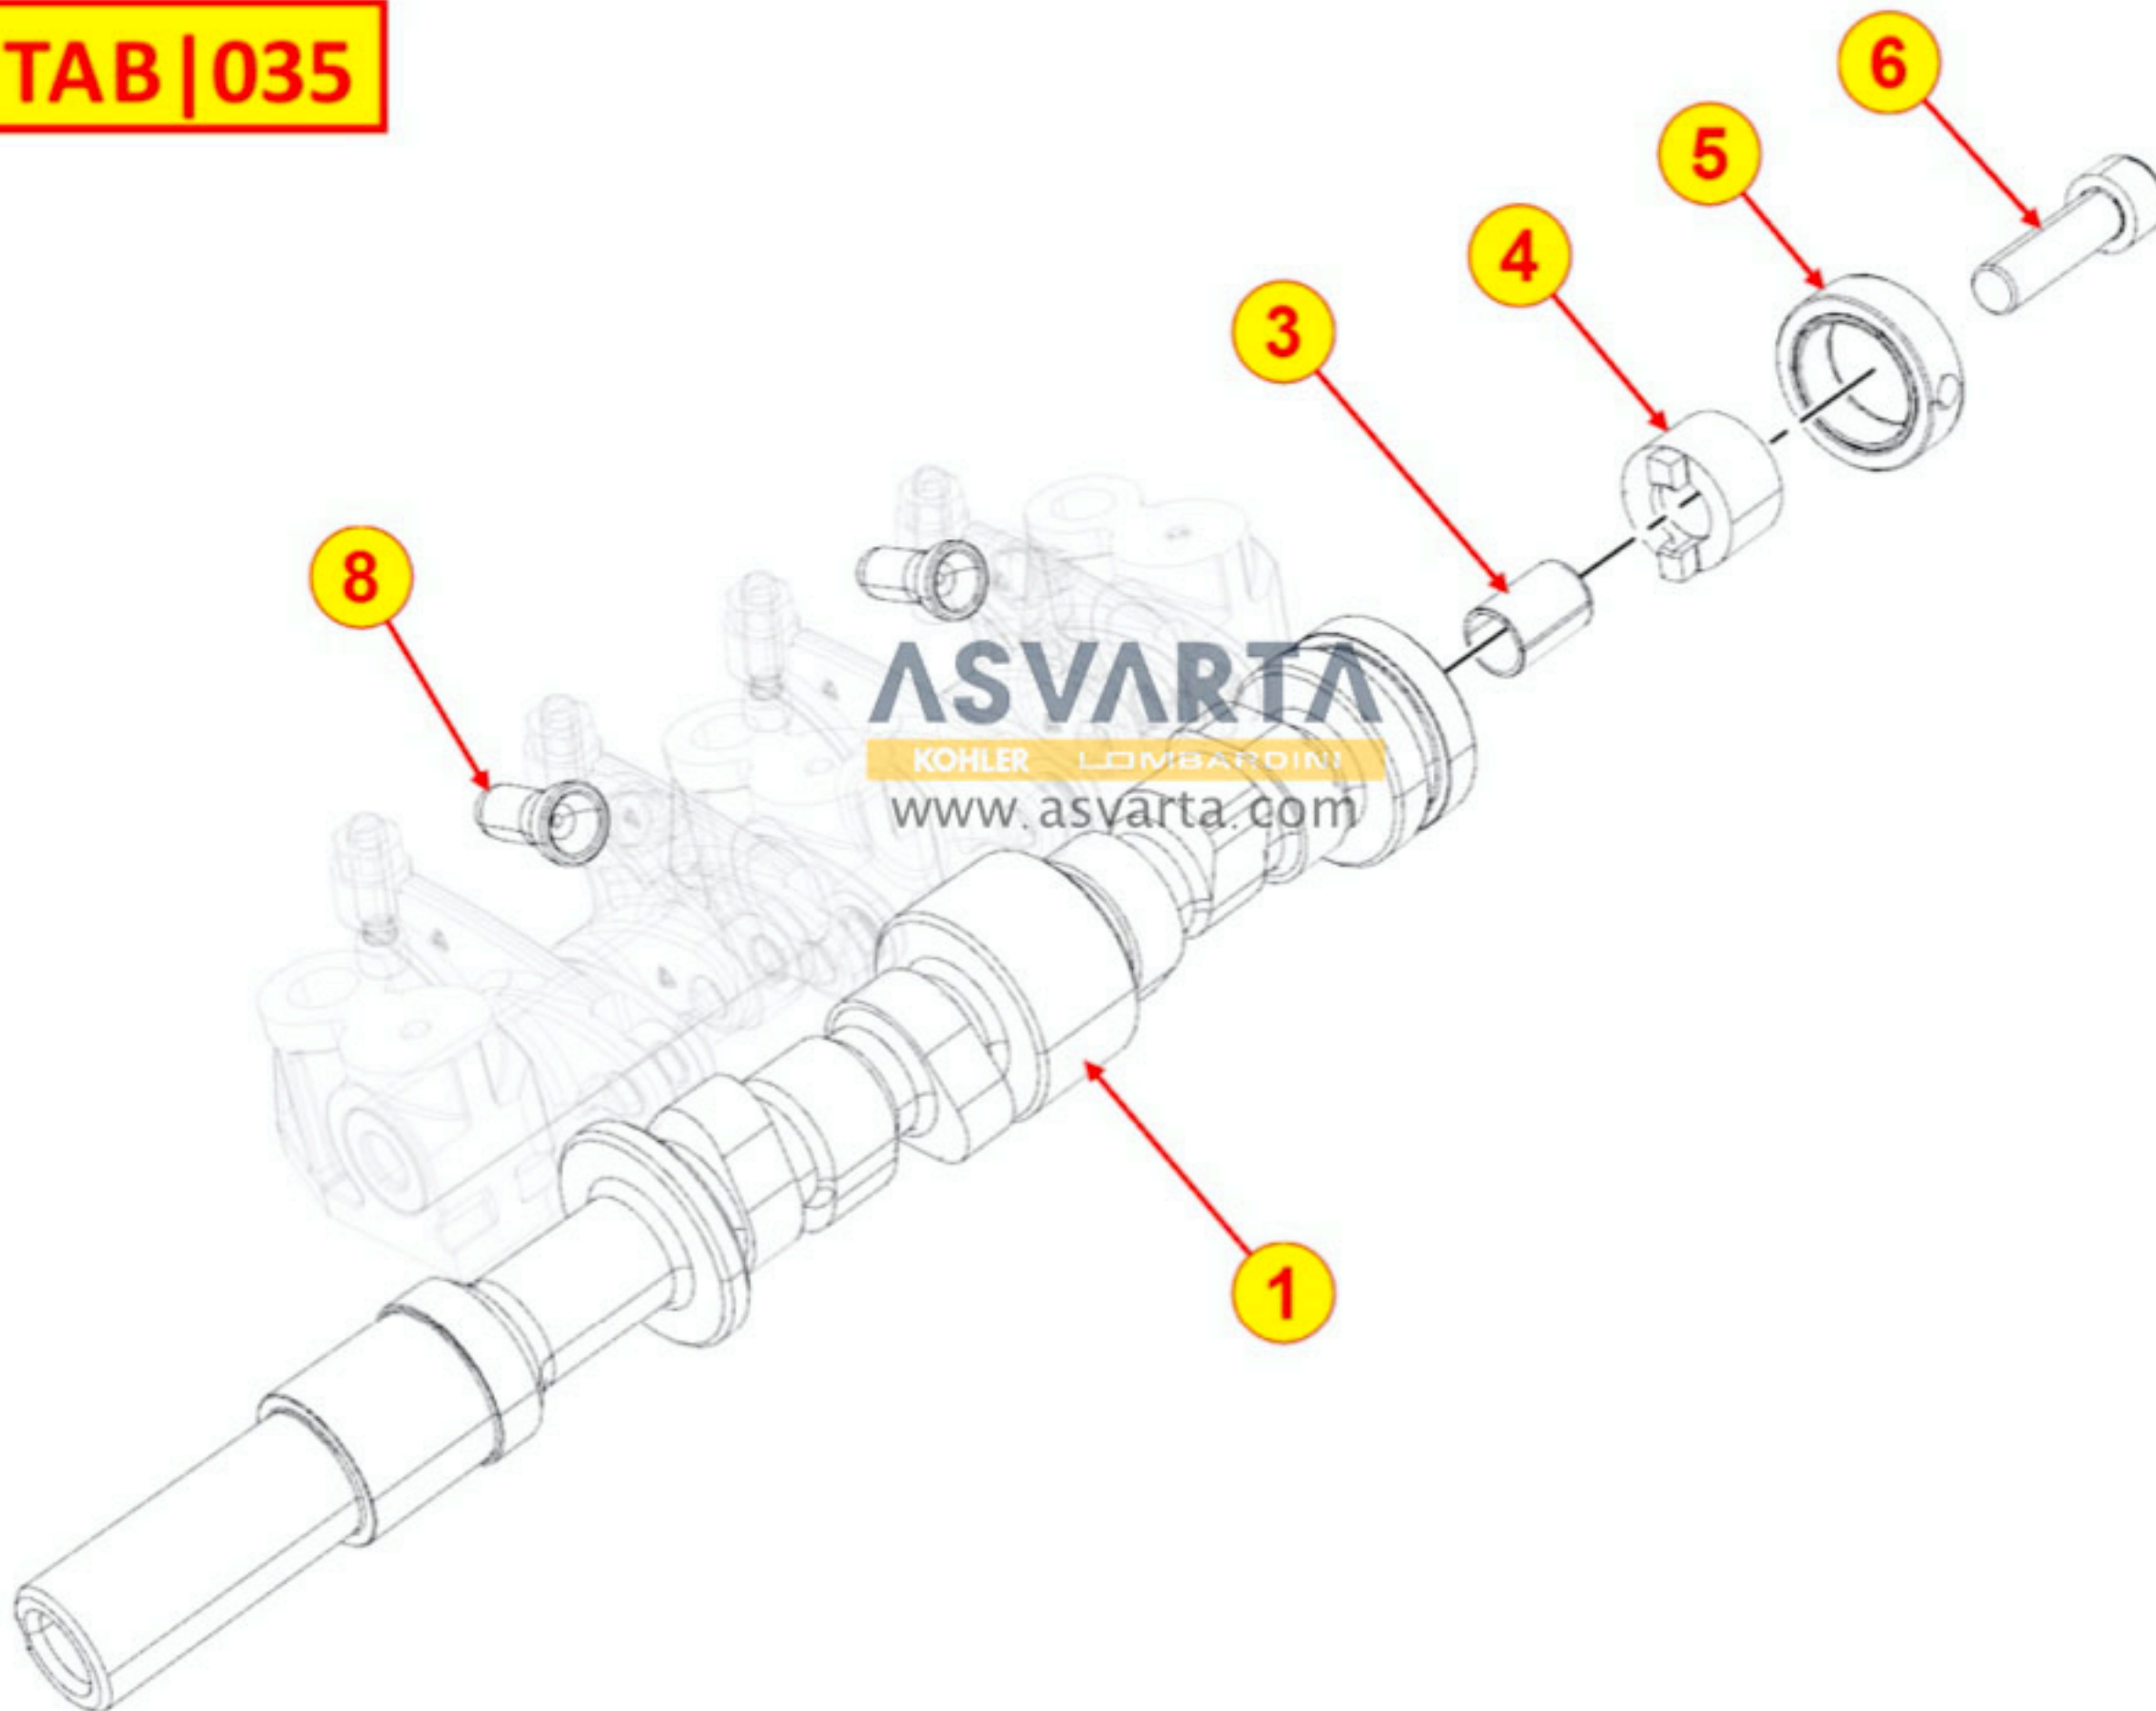

8035320680 - ÁRBOL DE LEVAS

TAB | 035