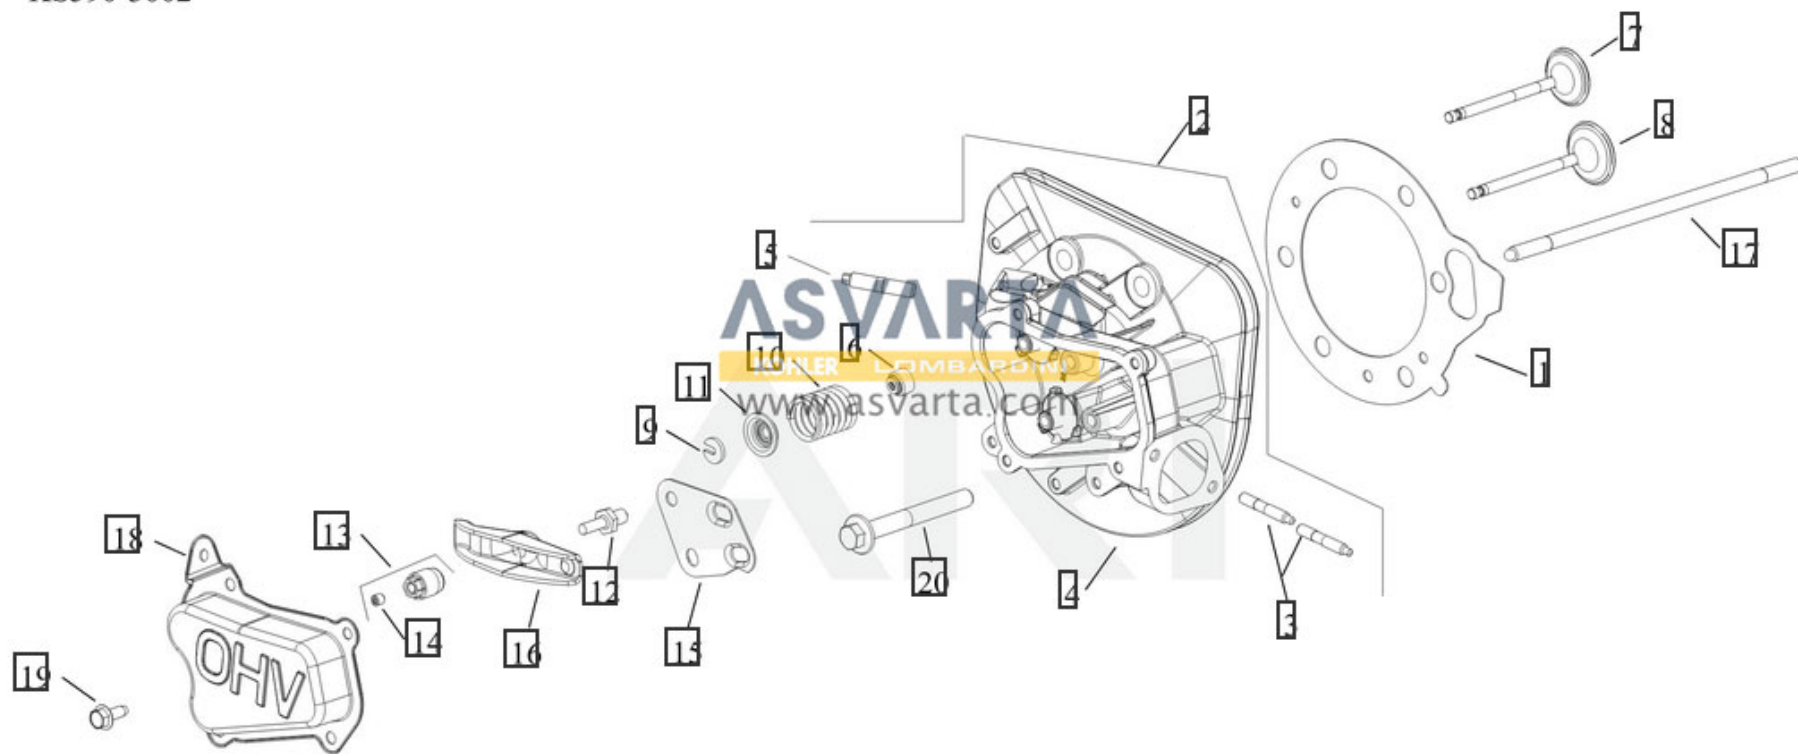

KOHLER®

GROUP 1-CRANKSHAFT
KS590-3002

GROUP 2-CRANKCASE
KS590-3002

GROUP 3-LUBRICATION
KS590-3002

GROUP 4-HEAD/VALVE BREATHER
KS590-3002

GROUP 5-IGNITION
KS590-3002

GROUP 6-BLOWER HOUSING
KS590-3002

GROUP 7-STARTER
KS590-3002

GROUP 8-FUEL SYSTEM
KS590-3002

ASVARTA
KOHLER LOMBARDINI
www.asvarta.com

GROUP 9-ENGINE CONTROLS
KS590-3002

GROUP 10-AIR INTAKE
KS590-3002

GROUP 11-EXHAUST
KS590-3002