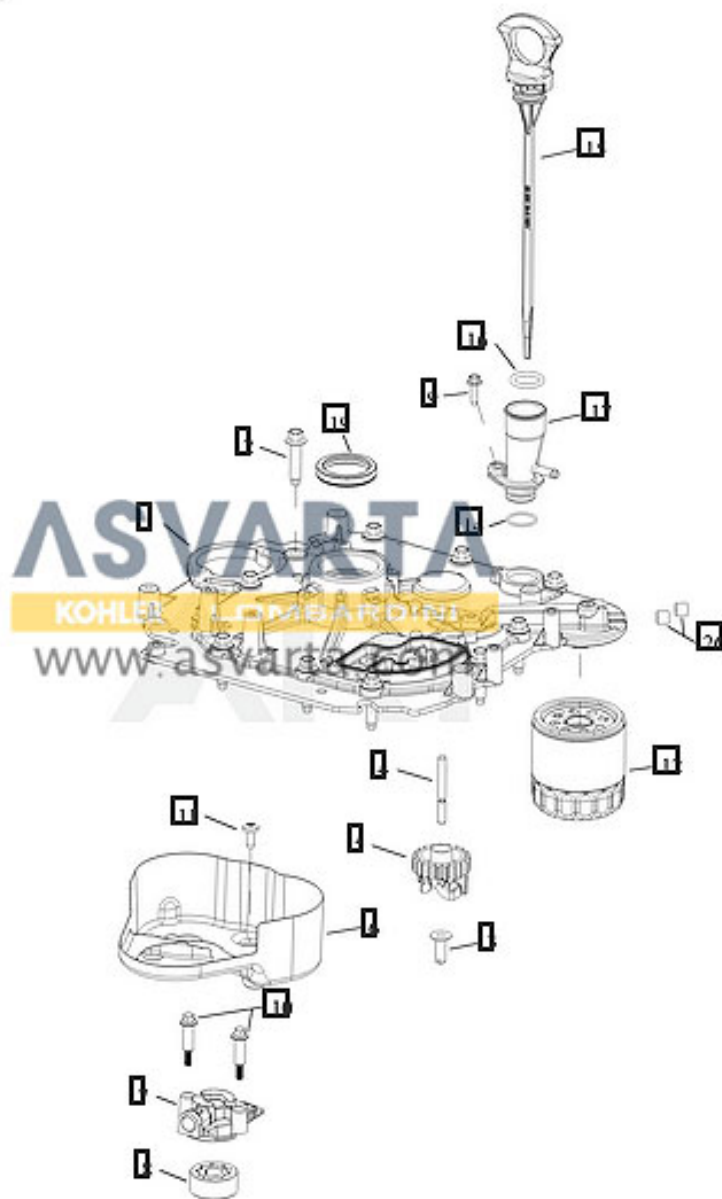

KOHLER®

GROUP 1-CRANKSHAFT
KS590-3002

GROUP 2-CRANKCASE
KS590-3002

GROUP 3-LUBRICATION
KS590-3002

GROUP 4-HEAD/VALVE BREATHER
KS590-3002

GROUP 5-IGNITION
KS590-3002

GROUP 6-BLOWER HOUSING
KS590-3002

GROUP 7-STARTER
KS590-3002

GROUP 8-FUEL SYSTEM
KS590-3002

ASVARTA
KOHLER LOMBARDINI
www.asvarta.com

GROUP 9-ENGINE CONTROLS
KS590-3002

GROUP 10-AIR INTAKE
KS590-3002

GROUP 11-EXHAUST
KS590-3002