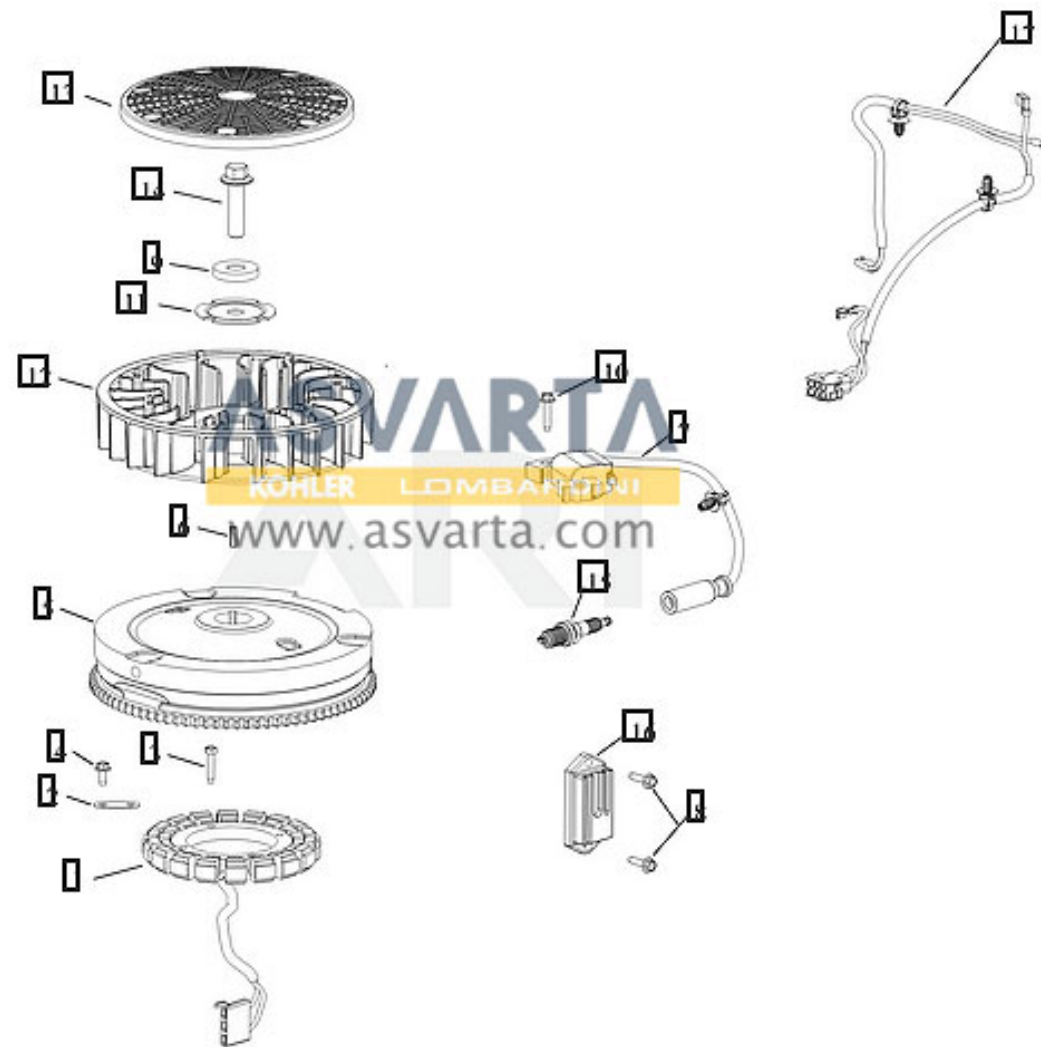

KOHLER®

GROUP 1-CRANKSHAFT
KS590-3002

GROUP 2-CRANKCASE
KS590-3002

GROUP 3-LUBRICATION
KS590-3002

GROUP 4-HEAD/VALVE BREATHER
KS590-3002

GROUP 5-IGNITION
KS590-3002

GROUP 6-BLOWER HOUSING
KS590-3002

GROUP 7-STARTER
KS590-3002

GROUP 8-FUEL SYSTEM
KS590-3002

ASVARTA
KOHLER LOMBARDINI
www.asvarta.com

GROUP 9-ENGINE CONTROLS
KS590-3002

GROUP 10-AIR INTAKE
KS590-3002

GROUP 11-EXHAUST
KS590-3002