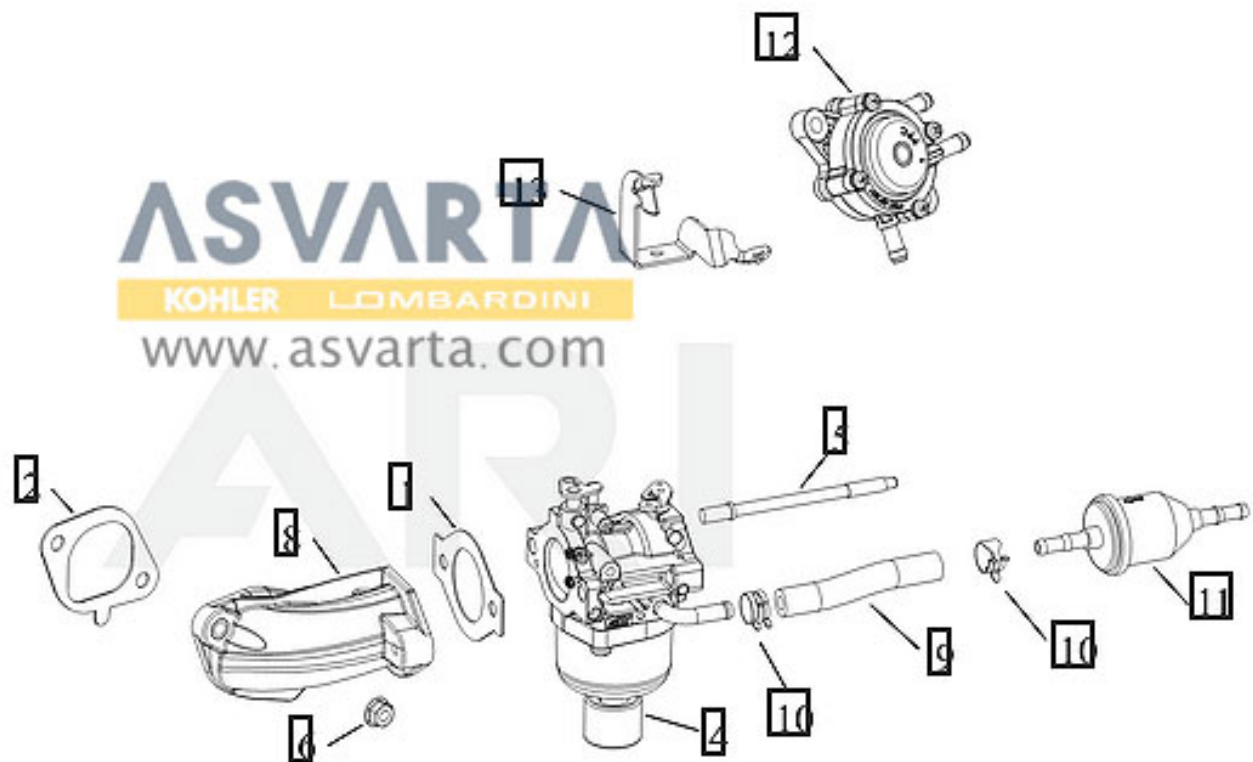

GROUP 8-FUEL SYSTEM
KS590-3002

ASVARTA
KOHLER LOMBARDINI
www.asvarta.com