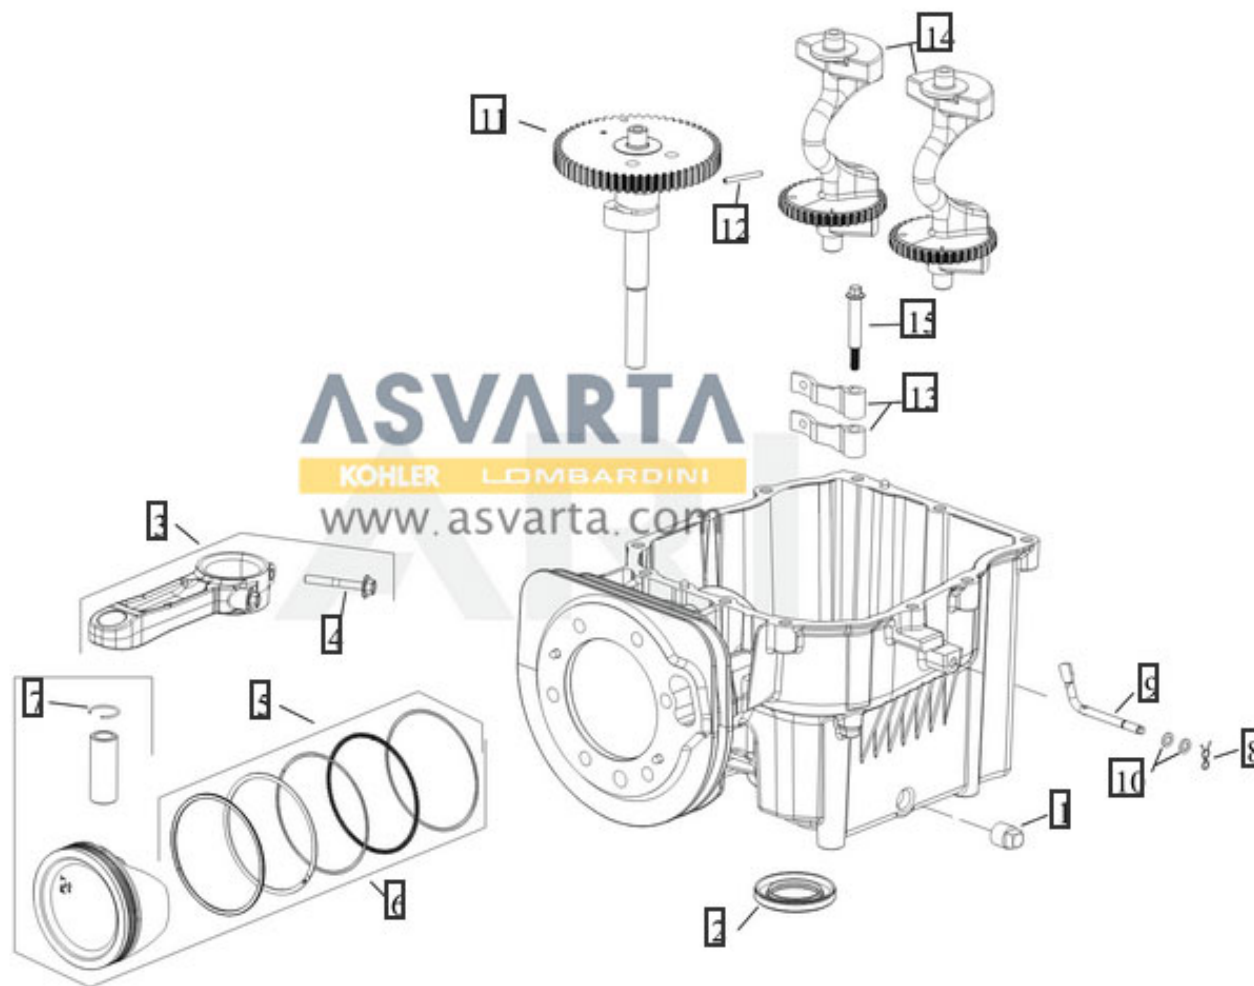

KOHLER®

GROUP 1-CRANKSHAFT
KS590-3002

GROUP 2-CRANKCASE
KS590-3002

GROUP 3-LUBRICATION
KS590-3002

GROUP 4-HEAD/VALVE BREATHER
KS590-3002

GROUP 5-IGNITION
KS590-3002

GROUP 6-BLOWER HOUSING
KS590-3002

GROUP 7-STARTER
KS590-3002

GROUP 8-FUEL SYSTEM
KS590-3002

ASVARTA
KOHLER LOMBARDINI
www.asvarta.com

GROUP 9-ENGINE CONTROLS
KS590-3002

GROUP 10-AIR INTAKE
KS590-3002

GROUP 11-EXHAUST
KS590-3002