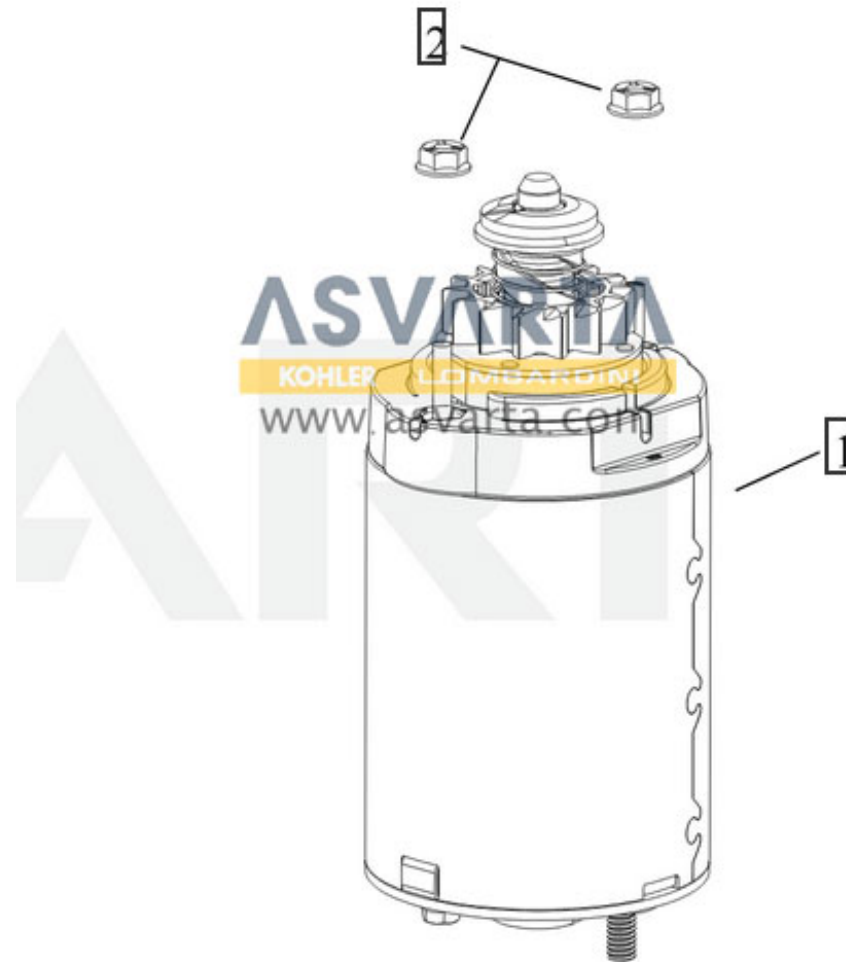

KOHLER®

GROUP 1-CRANKSHAFT
KS590-3002

GROUP 2-CRANKCASE
KS590-3002

GROUP 3-LUBRICATION
KS590-3002

GROUP 4-HEAD/VALVE BREATHER
KS590-3002

GROUP 5-IGNITION
KS590-3002

GROUP 6-BLOWER HOUSING
KS590-3002

GROUP 7-STARTER
KS590-3002

GROUP 8-FUEL SYSTEM
KS590-3002

ASVARTA
KOHLER LOMBARDINI
www.asvarta.com

GROUP 9-ENGINE CONTROLS
KS590-3002

GROUP 10-AIR INTAKE
KS590-3002

GROUP 11-EXHAUST
KS590-3002