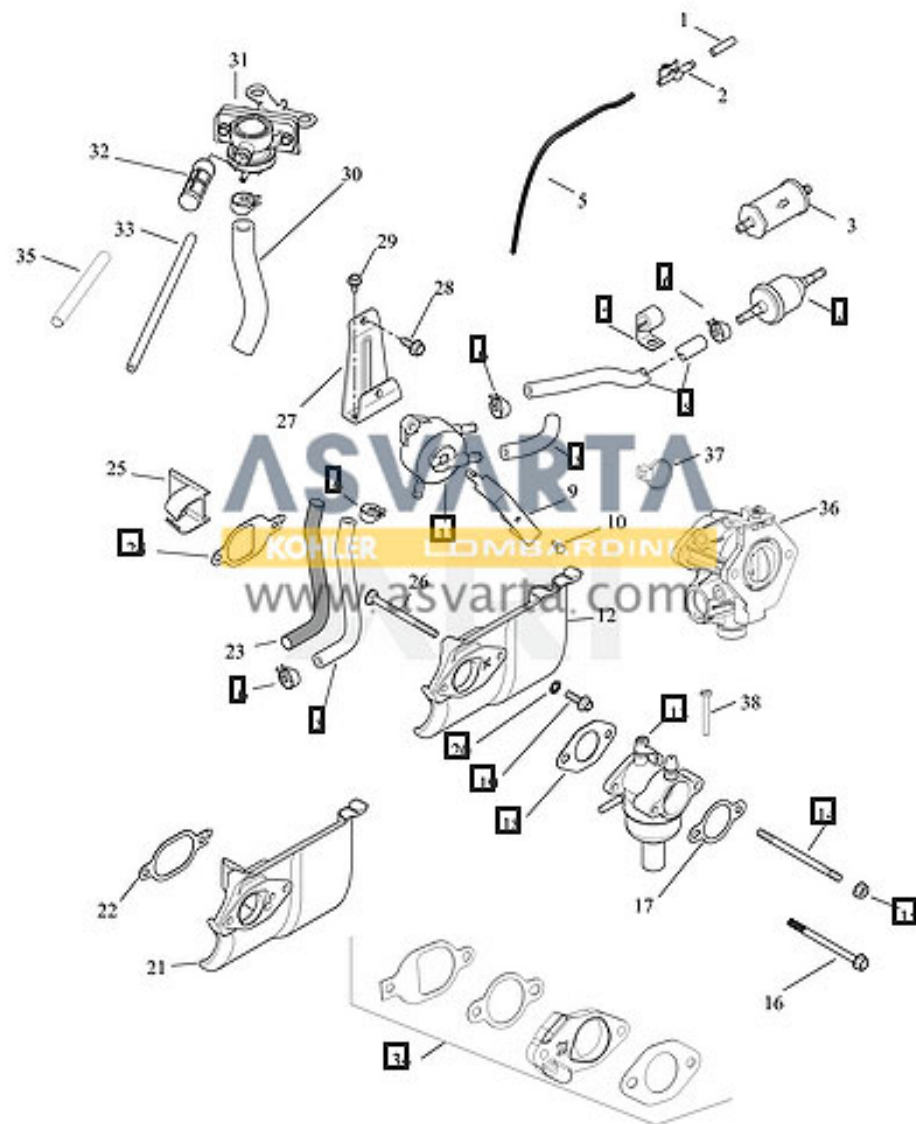

GROUP 8-FUEL SYSTEM
SV470, 471, 480, 530, 540, 541, 590, 591, 600, 601, 610, 620